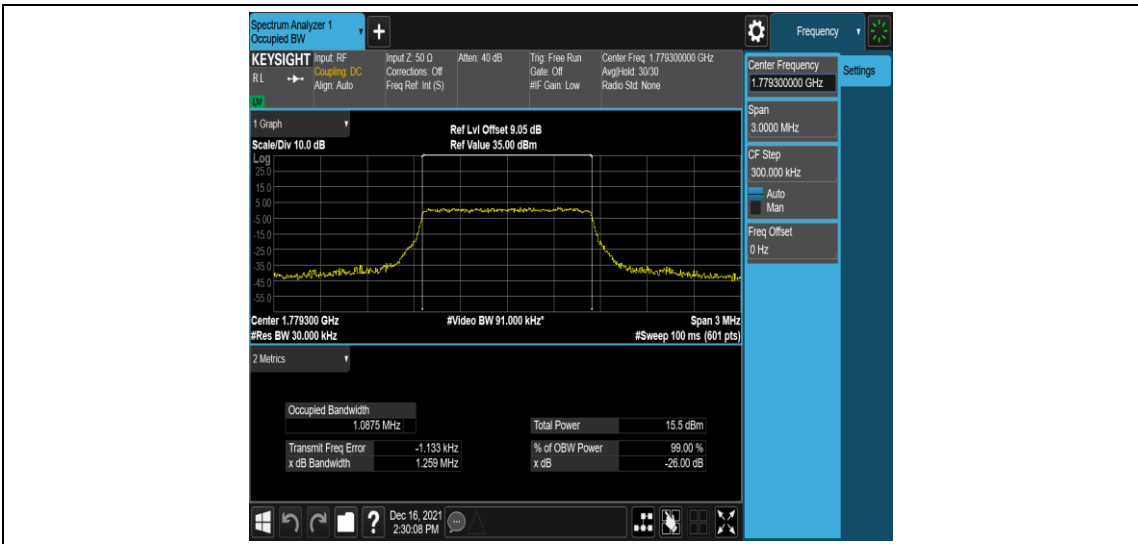

Band66-1.4MHz-QPSK-132665-6RB#0