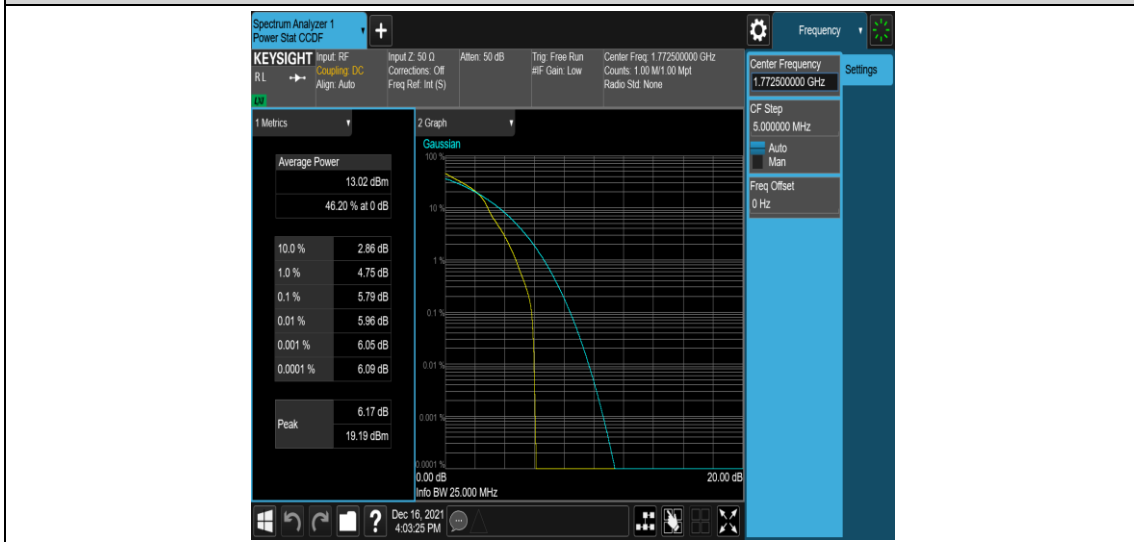

Band66-15MHz-16QAM-132322-75RB#0

Band66-15MHz-16QAM-132597-1RB#0

Band66-15MHz-16QAM-132597-75RB#0

Band66-20MHz-QPSK-132072-1RB#0

Band66-20MHz-QPSK-132072-100RB#0

Band66-20MHz-QPSK-132322-1RB#0

Band66-20MHz-QPSK-132322-100RB#0