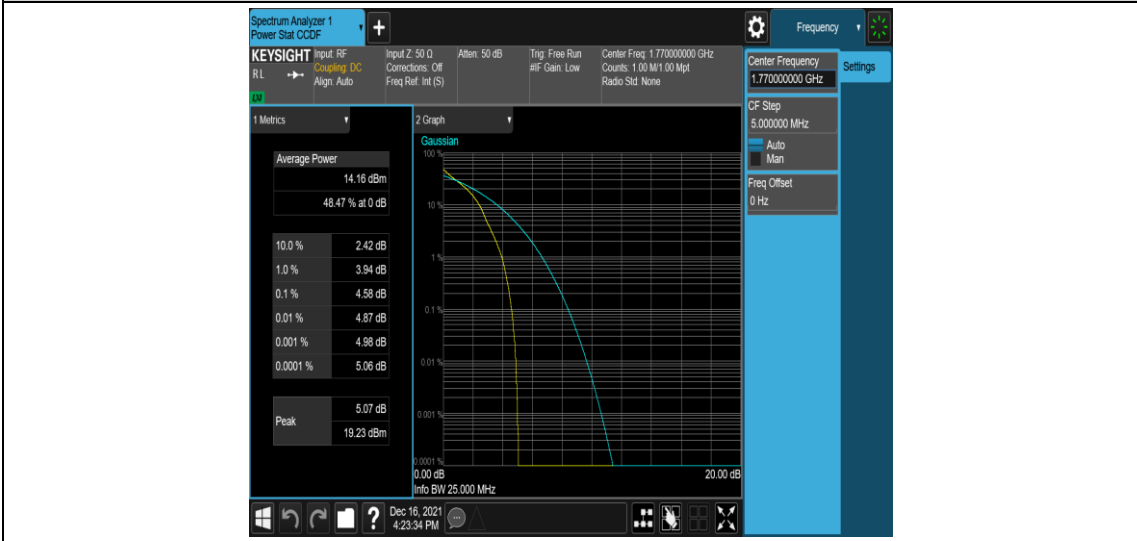

Band66-15MHz-16QAM-132322-75RB#0

Band66-15MHz-16QAM-132597-1RB#0

Band66-15MHz-16QAM-132597-75RB#0

Band66-20MHz-QPSK-132072-1RB#0

Band66-20MHz-QPSK-132072-100RB#0

Band66-20MHz-QPSK-132322-1RB#0

Band66-20MHz-QPSK-132322-100RB#0