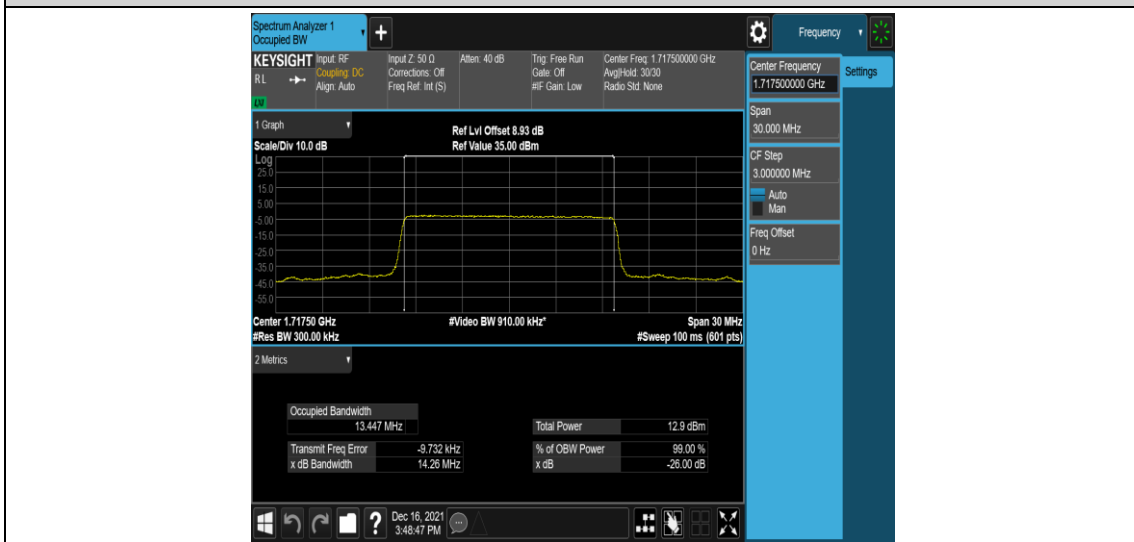

Band66-15MHz-16QAM-132047-75RB#0