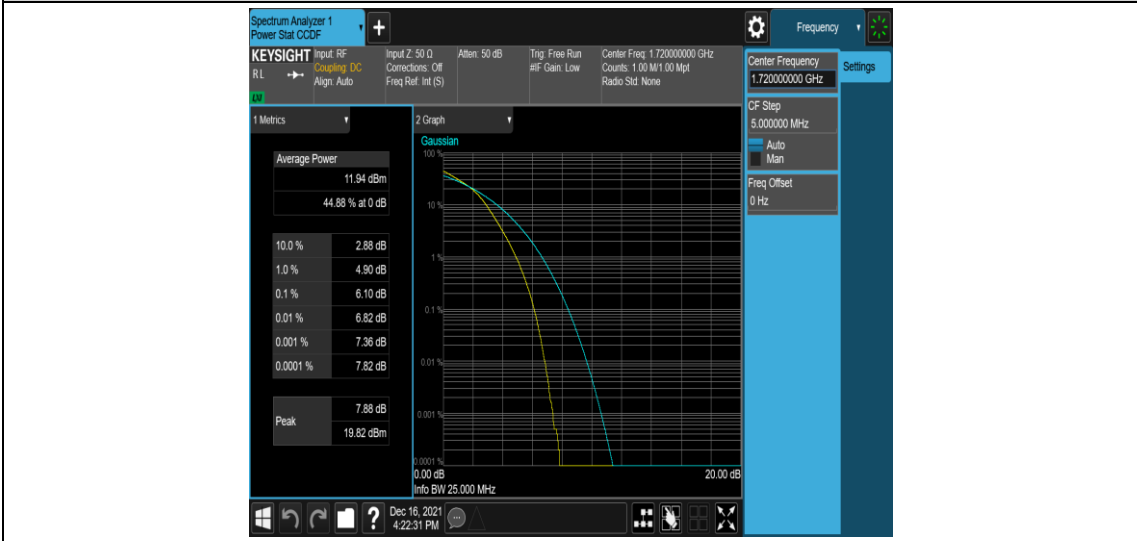

Band66-20MHz-16QAM-132072-100RB#0