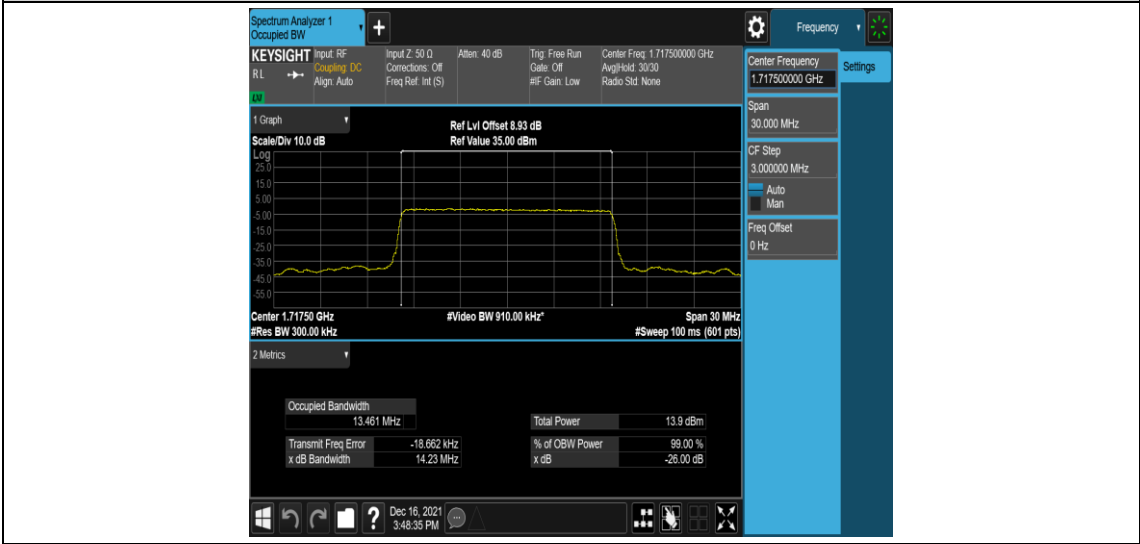

Band66-10MHz-QPSK-132322-50RB#0

Band66-10MHz-QPSK-132622-50RB#0

Band66-10MHz-16QAM-132022-50RB#0

Band66-10MHz-16QAM-132322-50RB#0

Band66-10MHz-16QAM-132622-50RB#0

Band66-15MHz-QPSK-132047-75RB#0

Band66-15MHz-QPSK-132322-75RB#0