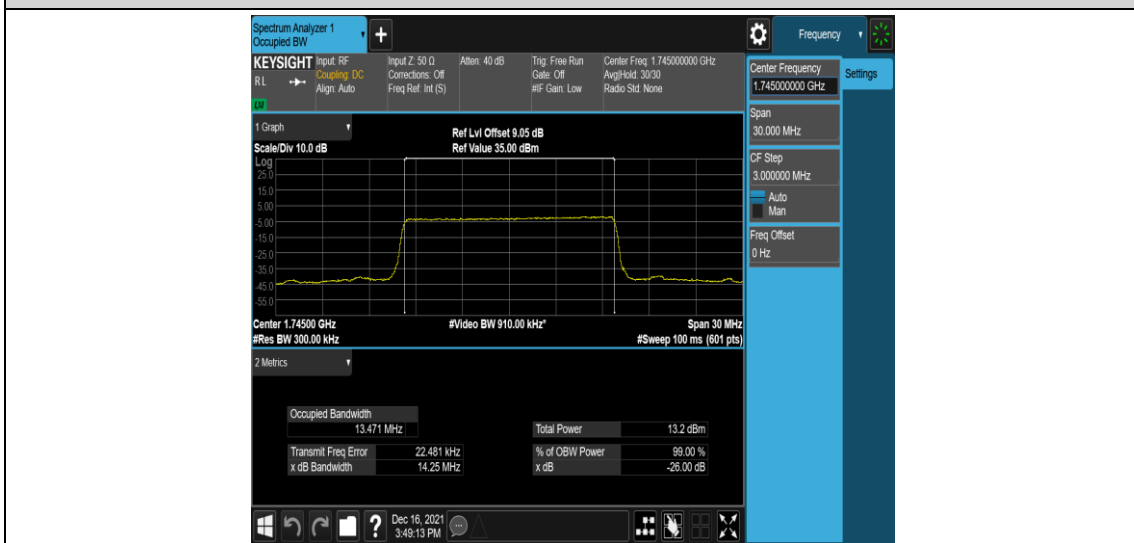

Band66-15MHz-16QAM-132322-75RB#0