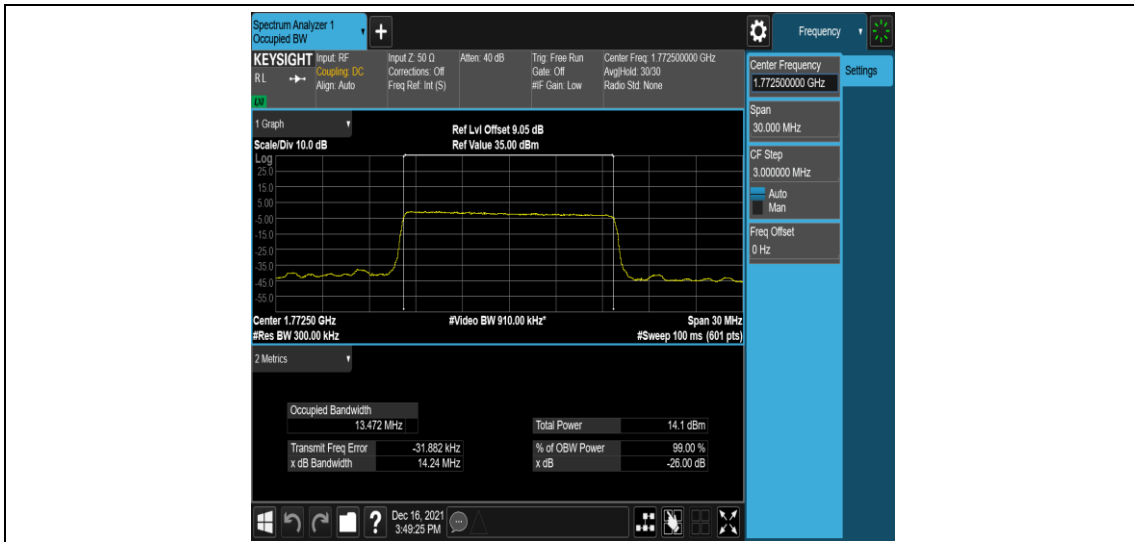

Band66-10MHz-QPSK-132322-50RB#0

Band66-10MHz-QPSK-132622-50RB#0

Band66-10MHz-16QAM-132022-50RB#0

Band66-10MHz-16QAM-132322-50RB#0

Band66-10MHz-16QAM-132622-50RB#0

Band66-15MHz-QPSK-132047-75RB#0

Band66-15MHz-QPSK-132322-75RB#0