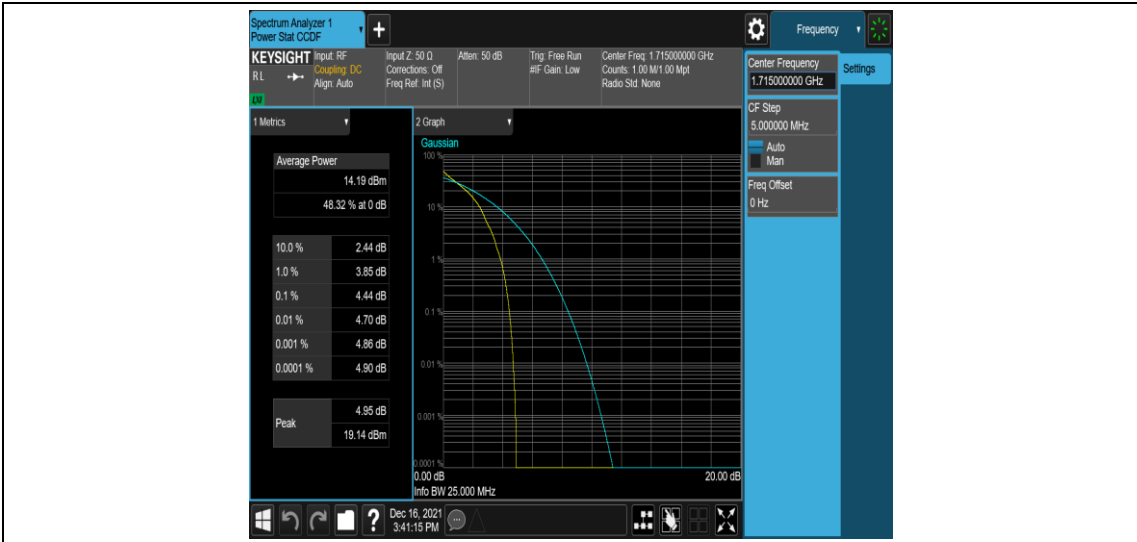

Band66-5MHz-16QAM-131997-25RB#0

Band66-5MHz-16QAM-132322-1RB#0

Band66-5MHz-16QAM-132322-25RB#0

Band66-5MHz-16QAM-132647-1RB#0

Band66-5MHz-16QAM-132647-25RB#0

Band66-10MHz-QPSK-132022-1RB#0

Band66-10MHz-QPSK-132022-50RB#0