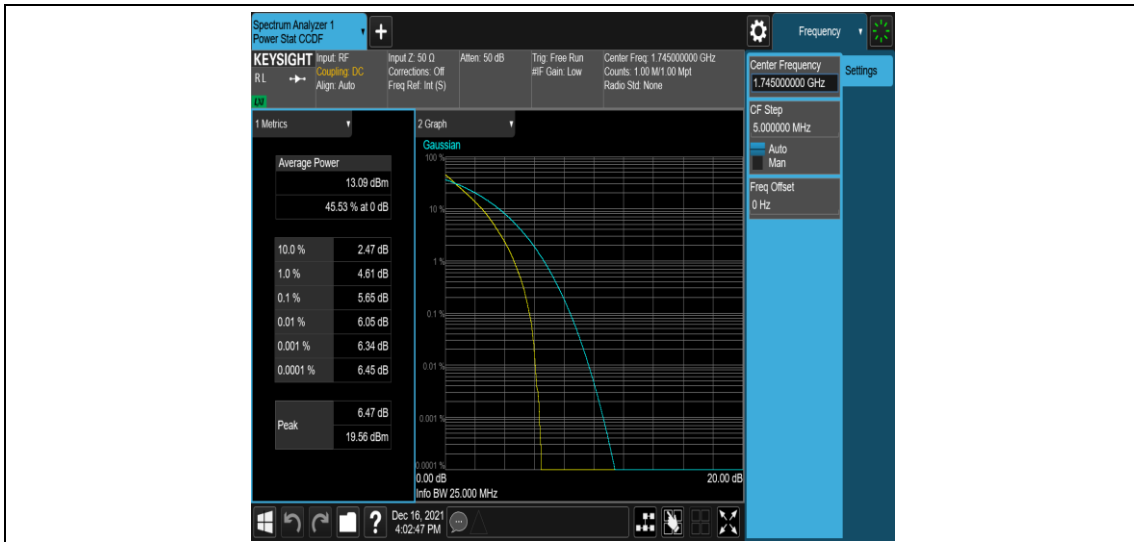

Band66-15MHz-QPSK-132322-75RB#0