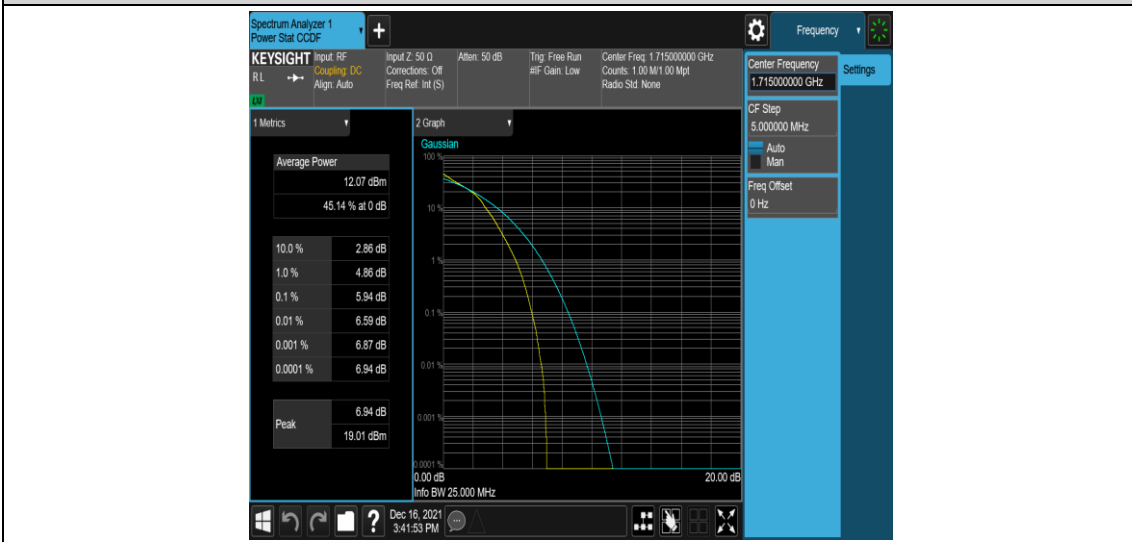

Band66-10MHz-16QAM-132022-50RB#0