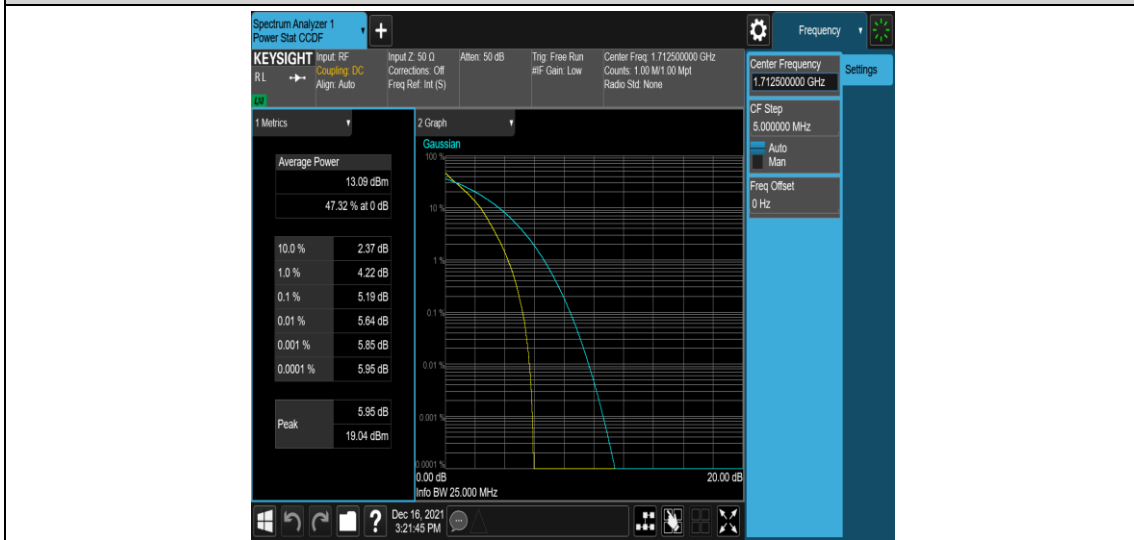

Band66-5MHz-QPSK-131997-25RB#0