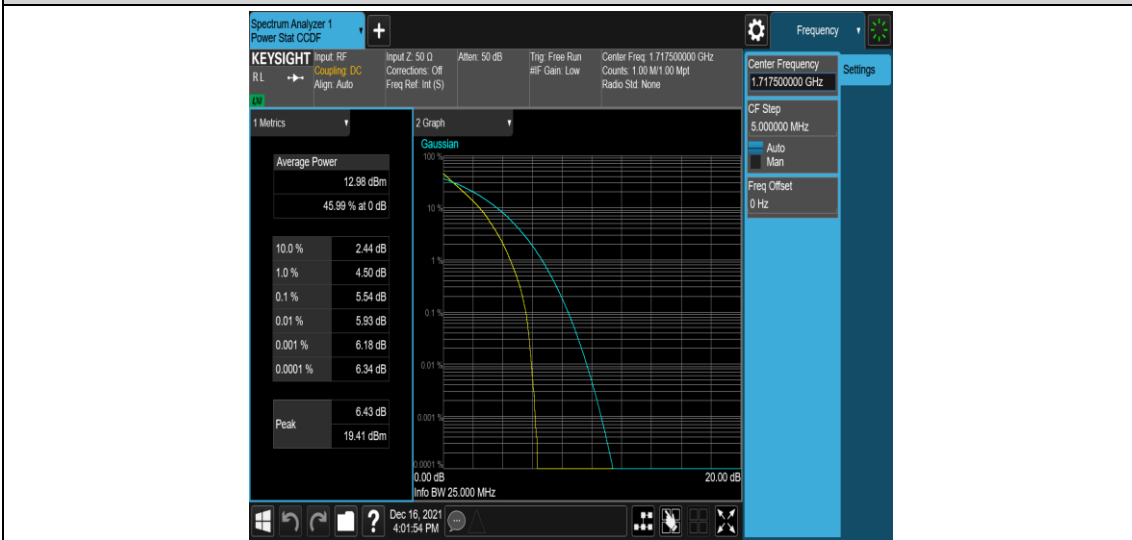

Band66-15MHz-QPSK-132047-75RB#0