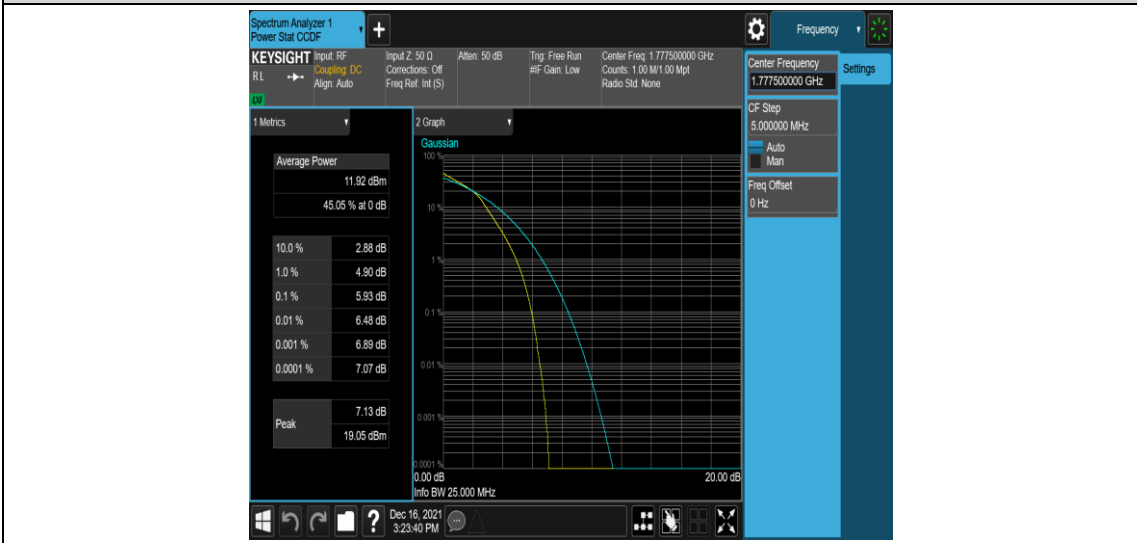

Band66-5MHz-16QAM-131997-25RB#0

Band66-5MHz-16QAM-132322-1RB#0

Band66-5MHz-16QAM-132322-25RB#0

Band66-5MHz-16QAM-132647-1RB#0

Band66-5MHz-16QAM-132647-25RB#0

Band66-10MHz-QPSK-132022-1RB#0

Band66-10MHz-QPSK-132022-50RB#0