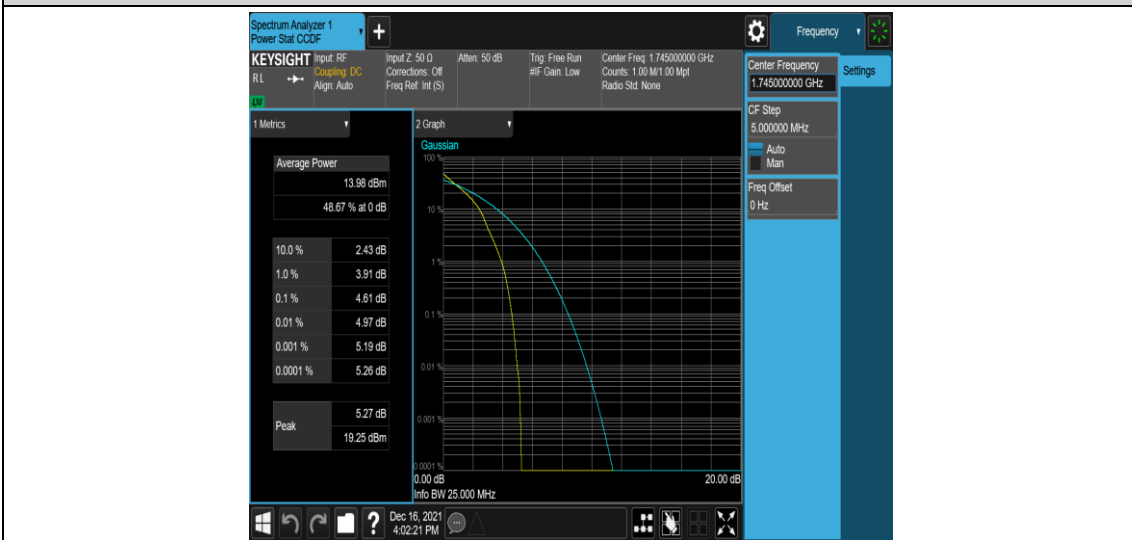

Band66-15MHz-QPSK-132322-1RB#0