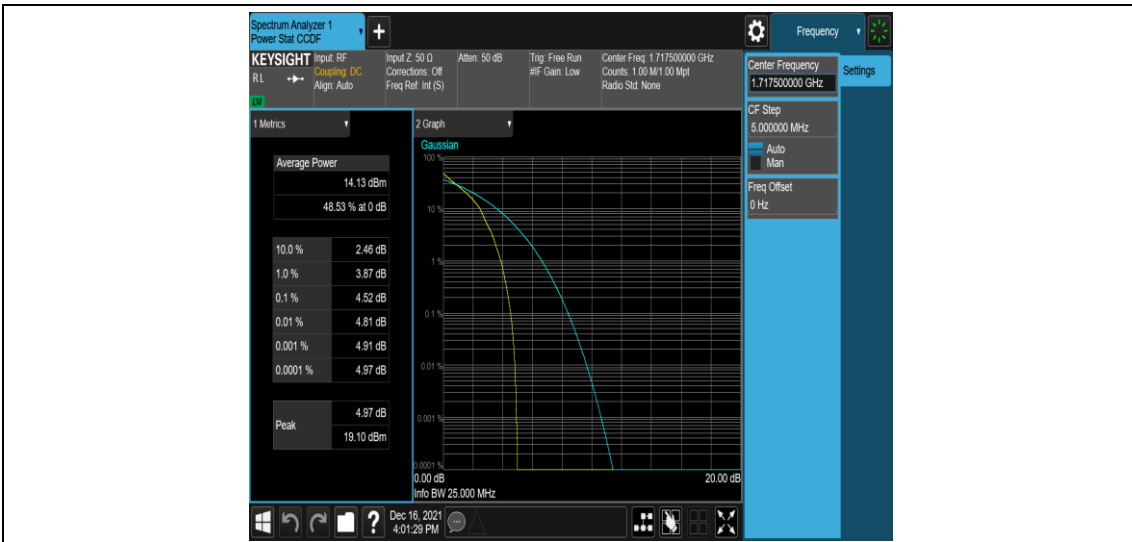

Band66-10MHz-QPSK-132322-1RB#0

Band66-10MHz-16QAM-132022-1RB#0

Band66-10MHz-16QAM-132022-50RB#0

Band66-10MHz-16QAM-132322-1RB#0

Band66-10MHz-16QAM-132322-50RB#0

Band66-10MHz-16QAM-132622-1RB#0

Band66-10MHz-16QAM-132622-50RB#0