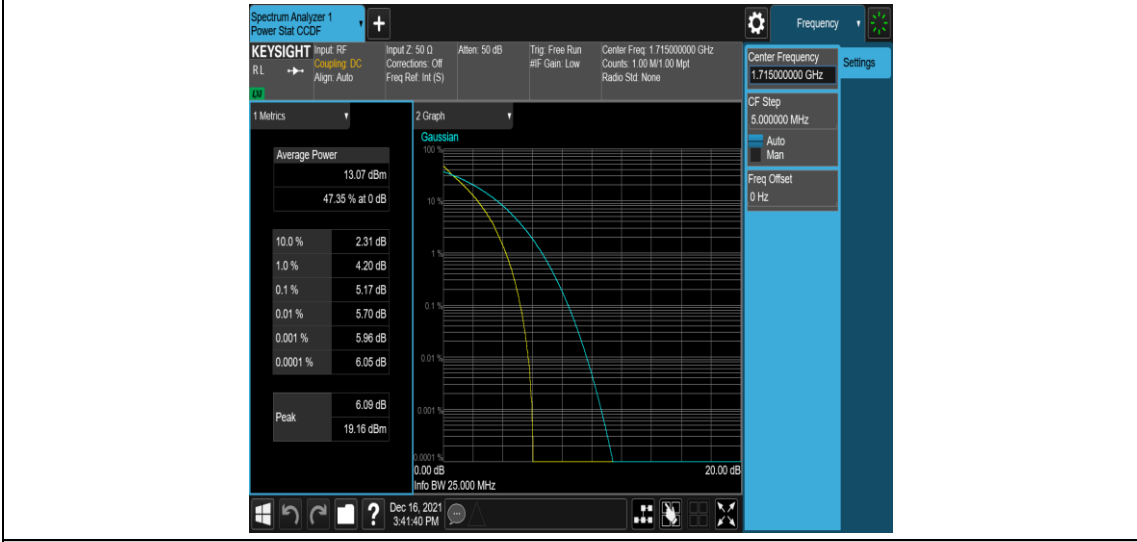

Band66-5MHz-16QAM-131997-25RB#0

Band66-5MHz-16QAM-132322-1RB#0

Band66-5MHz-16QAM-132322-25RB#0

Band66-5MHz-16QAM-132647-1RB#0

Band66-5MHz-16QAM-132647-25RB#0

Band66-10MHz-QPSK-132022-1RB#0

Band66-10MHz-QPSK-132022-50RB#0