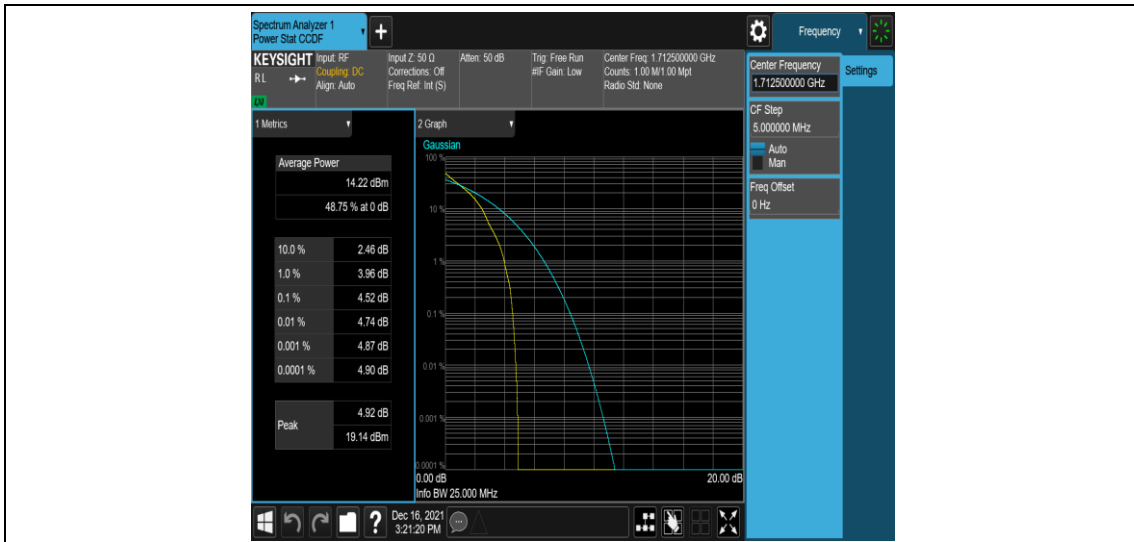

Band66-3MHz-QPSK-132657-15RB#0

Band66-3MHz-16QAM-131987-1RB#0

Band66-3MHz-16QAM-131987-15RB#0

Band66-3MHz-16QAM-132322-1RB#0

Band66-3MHz-16QAM-132322-15RB#0

Band66-3MHz-16QAM-132657-1RB#0

Band66-3MHz-16QAM-132657-15RB#0