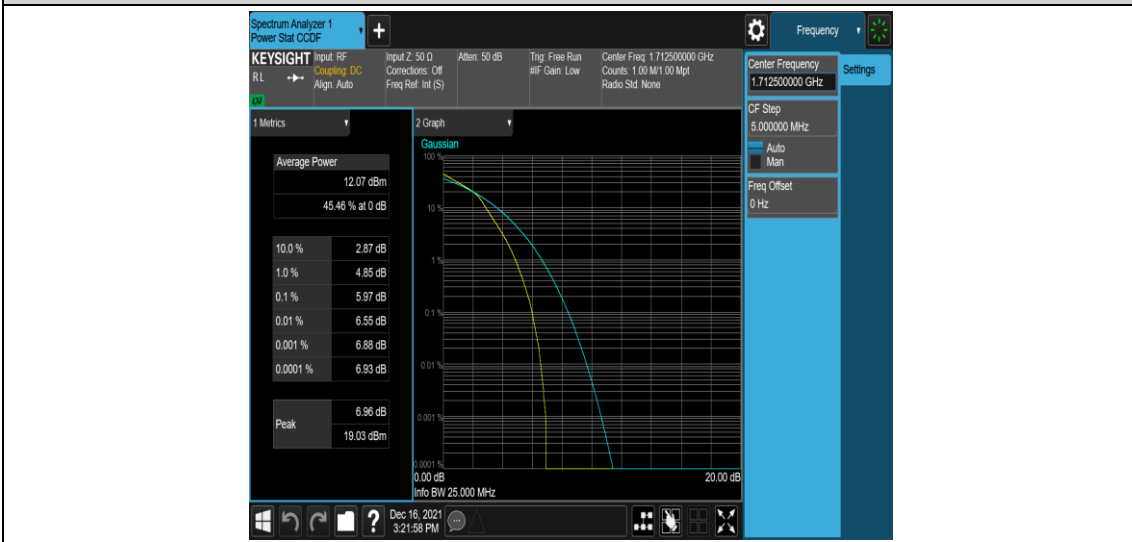

**Band66-5MHz-QPSK-131997-1RB#0**

**Band66-5MHz-QPSK-131997-25RB#0**

**Band66-5MHz-QPSK-132322-1RB#0**

Band66-5MHz-QPSK-132322-25RB#0

Band66-5MHz-QPSK-132647-1RB#0

Band66-5MHz-QPSK-132647-25RB#0

Band66-5MHz-16QAM-131997-1RB#0