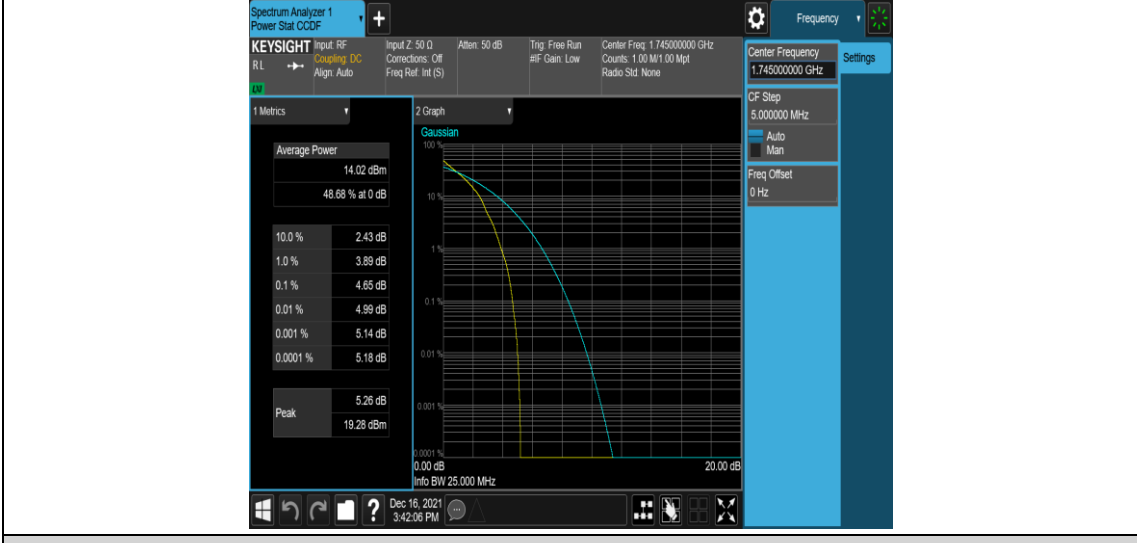

Band66-5MHz-16QAM-131997-25RB#0

Band66-5MHz-16QAM-132322-1RB#0

Band66-5MHz-16QAM-132322-25RB#0

Band66-5MHz-16QAM-132647-1RB#0

Band66-5MHz-16QAM-132647-25RB#0

Band66-10MHz-QPSK-132022-1RB#0

Band66-10MHz-QPSK-132022-50RB#0