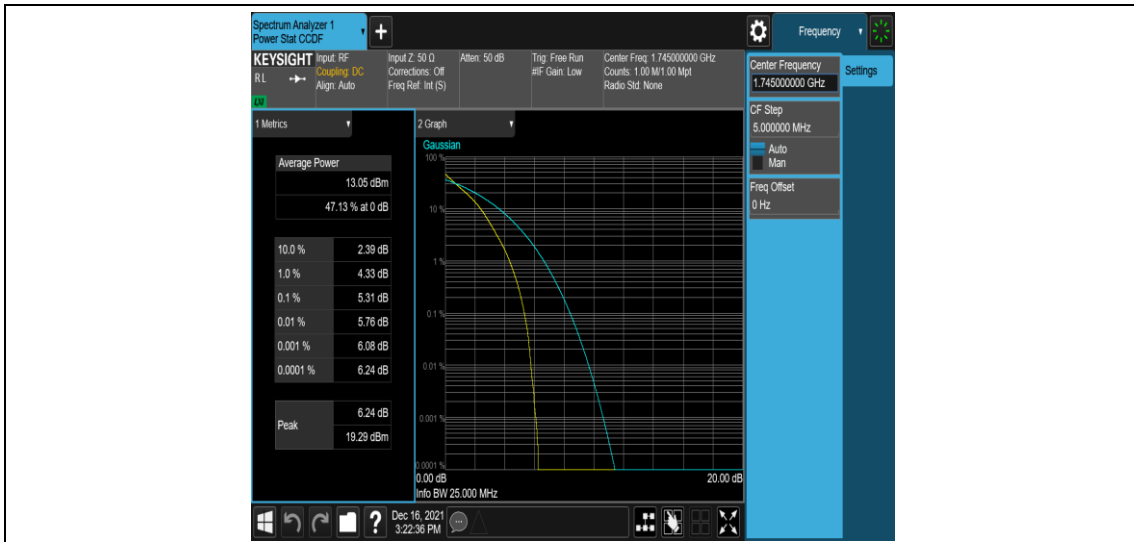

Band66-5MHz-QPSK-132322-25RB#0