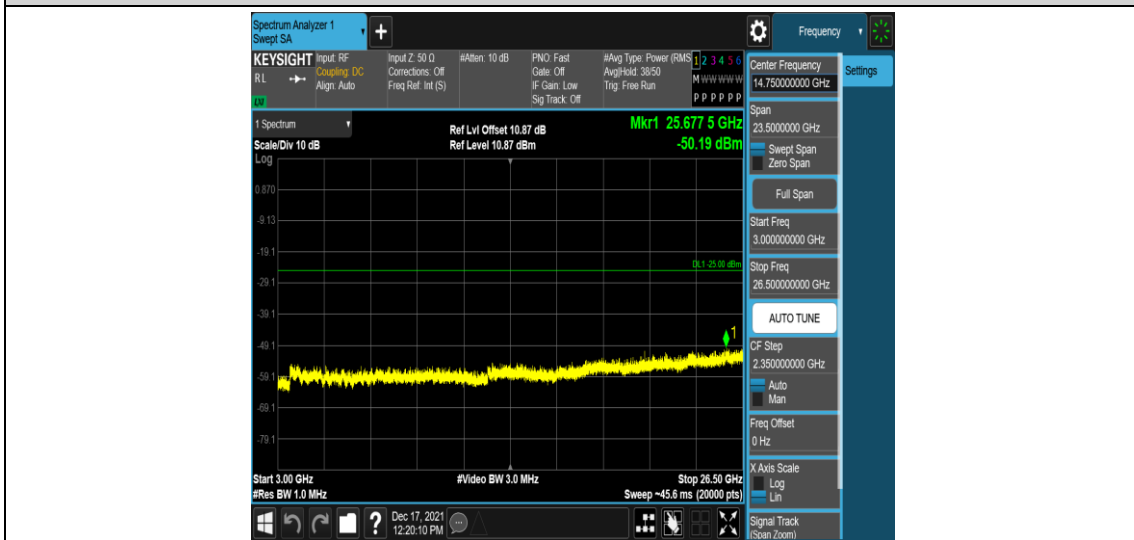

Band41-20MHz-QPSK-39750-1RB#0-Range4:1000~3000MHz

Band41-20MHz-QPSK-39750-1RB#0-Range5:3000~26500MHz