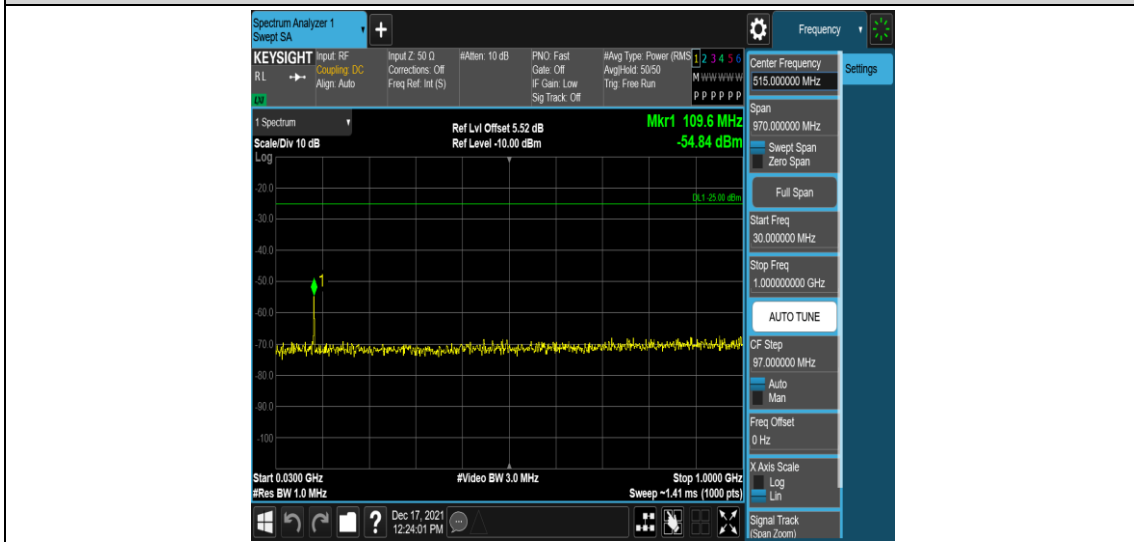

Band41-20MHz-QPSK-41490-1RB#0-Range2:0.15~30MHz

Band41-20MHz-QPSK-41490-1RB#0-Range3:30~1000MHz