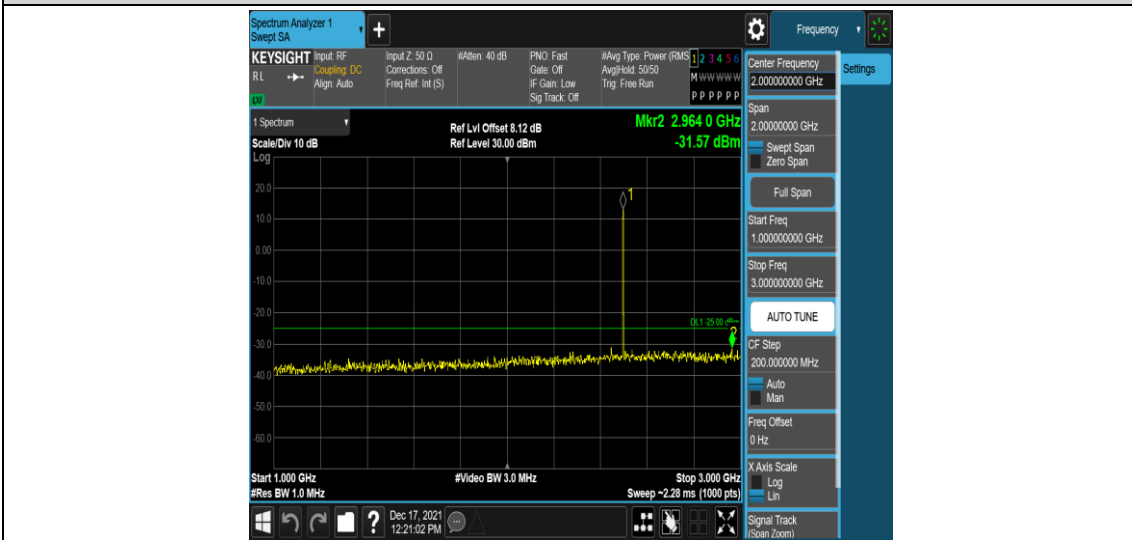

Band41-20MHz-16QAM-39750-1RB#0-Range3:30~1000MHz

Band41-20MHz-16QAM-39750-1RB#0-Range4:1000~3000MHz