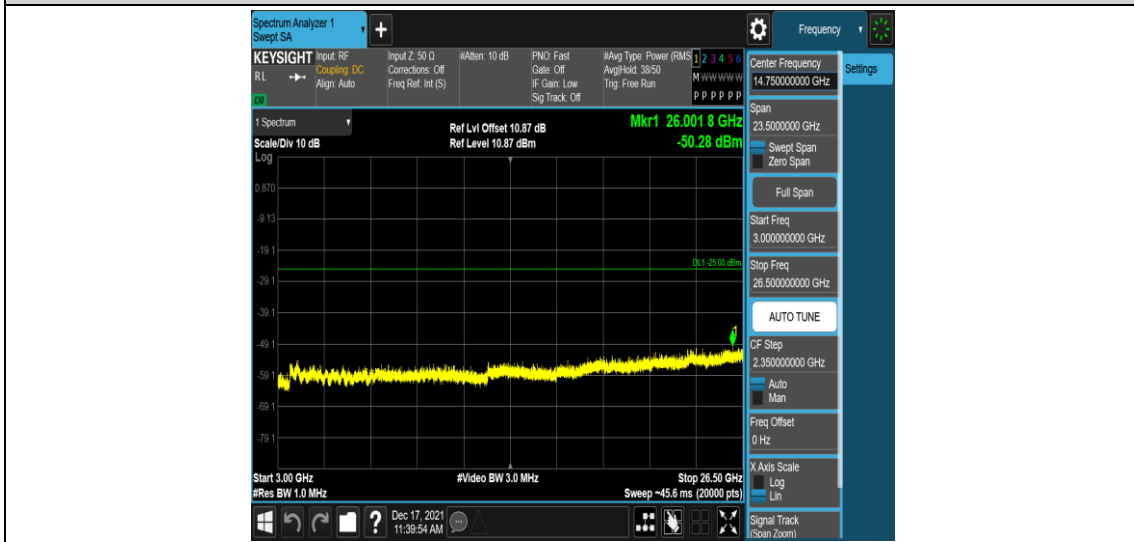

Band41-10MHz-16QAM-40620-1RB#0-Range4:1000~3000MHz

Band41-10MHz-16QAM-40620-1RB#0-Range5:3000~26500MHz

Band41-10MHz-16QAM-41540-1RB#0-Range1:0.009~0.15MHz

Band41-10MHz-16QAM-41540-1RB#0-Range2:0.15~30MHz