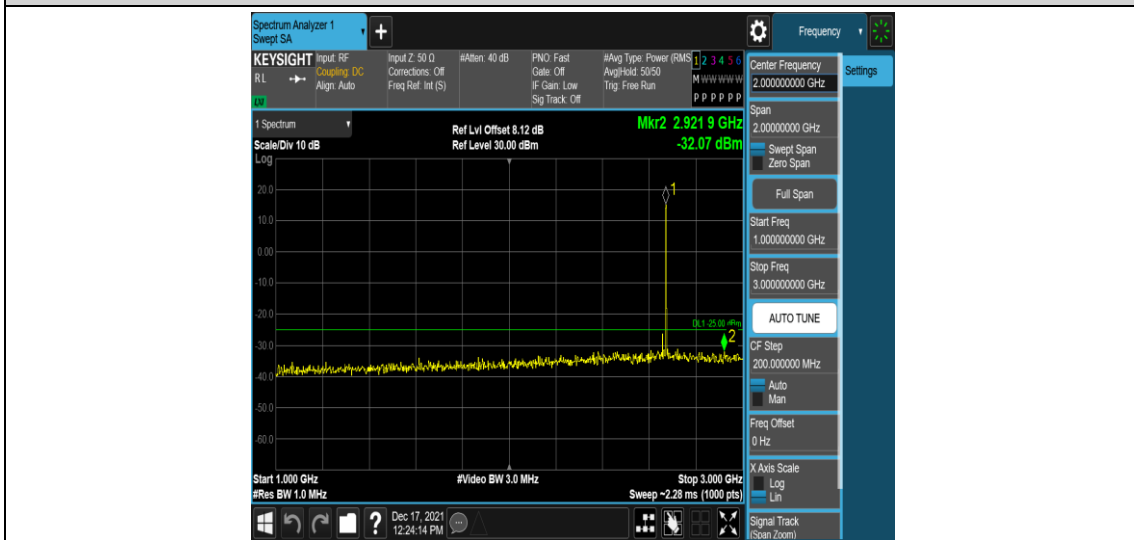

Band41-20MHz-QPSK-41490-1RB#0-Range3:30~1000MHz

Band41-20MHz-QPSK-41490-1RB#0-Range4:1000~3000MHz