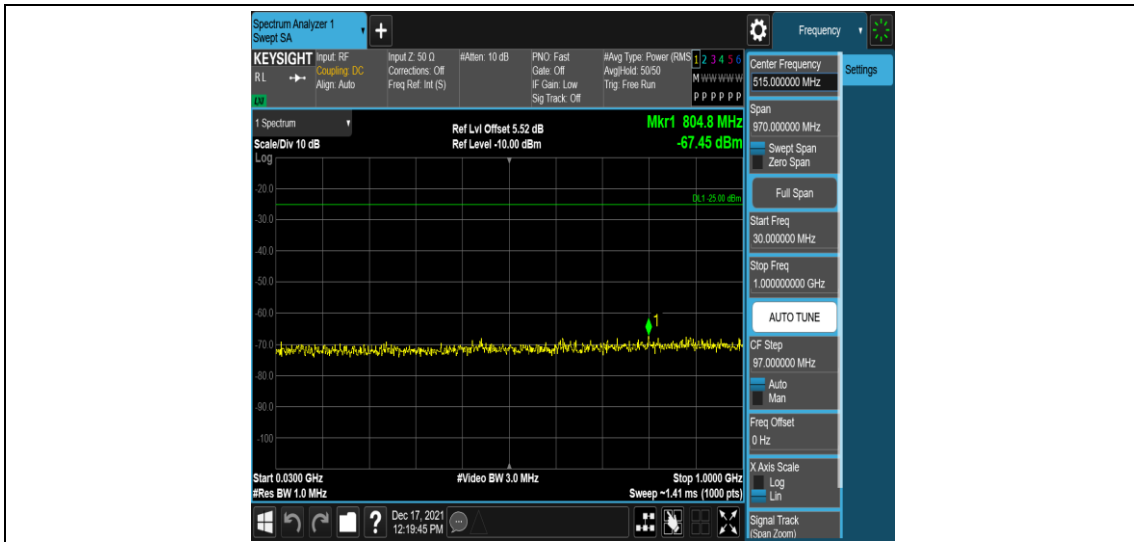

Band41-20MHz-QPSK-39750-1RB#0-Range2:0.15~30MHz

Band41-20MHz-QPSK-39750-1RB#0-Range3:30~1000MHz