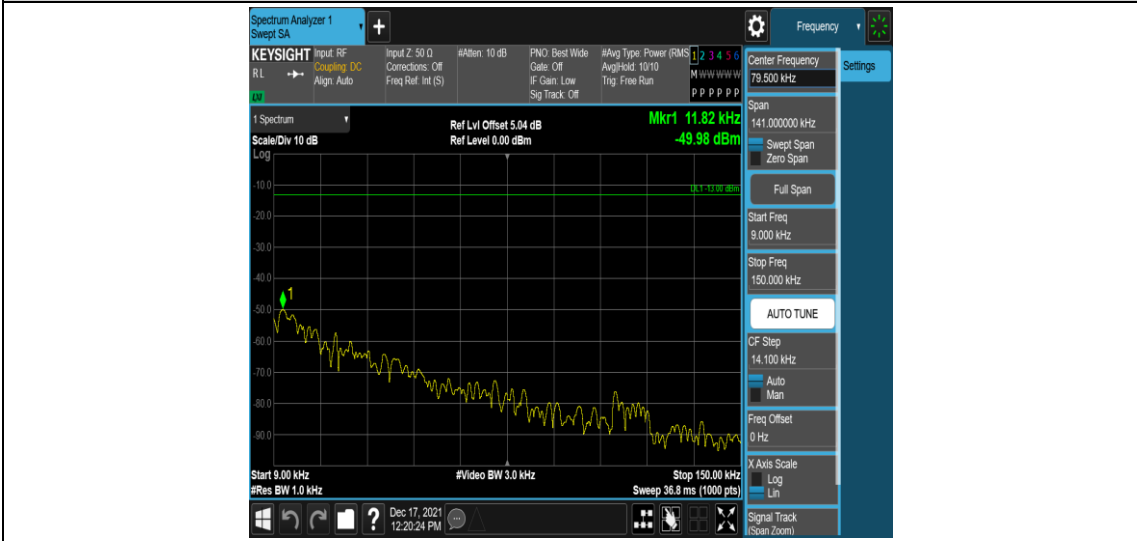

Band41-20MHz-QPSK-41490-1RB#0-Range2:0.15~30MHz

Band41-20MHz-QPSK-41490-1RB#0-Range3:30~1000MHz

Band41-20MHz-QPSK-41490-1RB#0-Range4:1000~3000MHz

Band41-20MHz-QPSK-41490-1RB#0-Range5:3000~26500MHz

Band41-20MHz-16QAM-39750-1RB#0-Range1:0.009~0.15MHz

Band41-20MHz-16QAM-39750-1RB#0-Range2:0.15~30MHz

Band41-20MHz-16QAM-39750-1RB#0-Range3:30~1000MHz

Band41-20MHz-16QAM-39750-1RB#0-Range4:1000~3000MHz

Band41-20MHz-16QAM-39750-1RB#0-Range5:3000~26500MHz

Band41-20MHz-16QAM-40620-1RB#0-Range1:0.009~0.15MHz