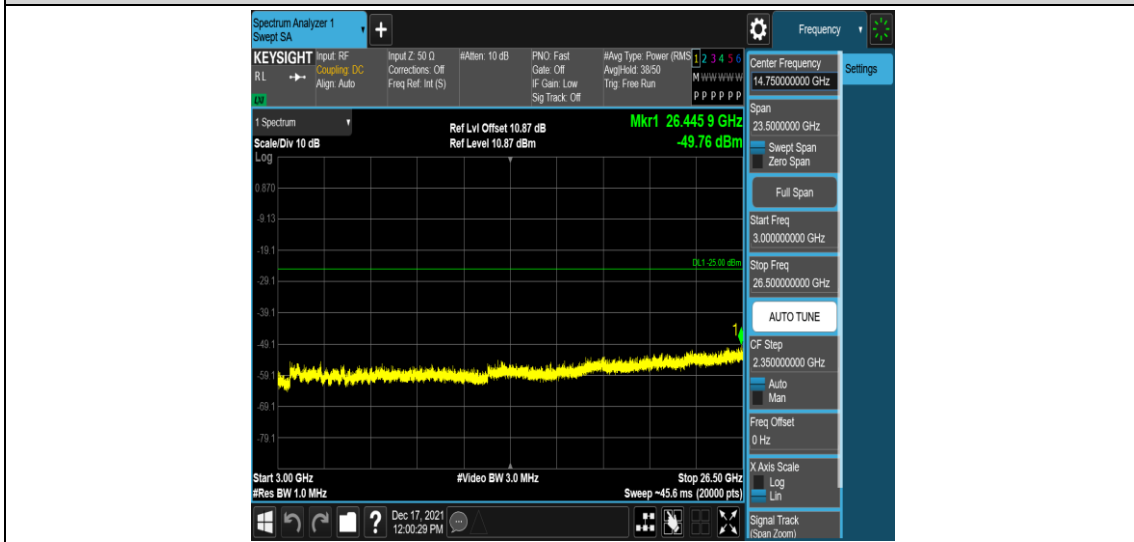

Band41-15MHz-QPSK-40620-1RB#0-Range4:1000~3000MHz

Band41-15MHz-QPSK-40620-1RB#0-Range5:3000~26500MHz