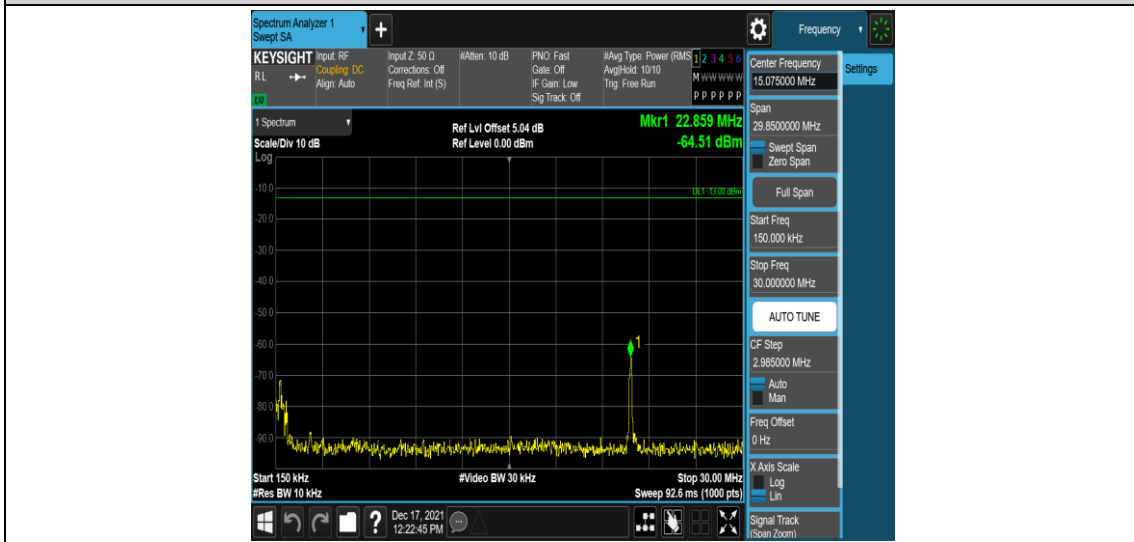

Band41-20MHz-16QAM-39750-1RB#0-Range2:0.15~30MHz

Band41-20MHz-16QAM-39750-1RB#0-Range3:30~1000MHz

Band41-20MHz-16QAM-39750-1RB#0-Range4:1000~3000MHz

Band41-20MHz-16QAM-39750-1RB#0-Range5:3000~26500MHz

Band41-20MHz-16QAM-40620-1RB#0-Range1:0.009~0.15MHz

Band41-20MHz-16QAM-40620-1RB#0-Range2:0.15~30MHz

Band41-20MHz-16QAM-40620-1RB#0-Range3:30~1000MHz