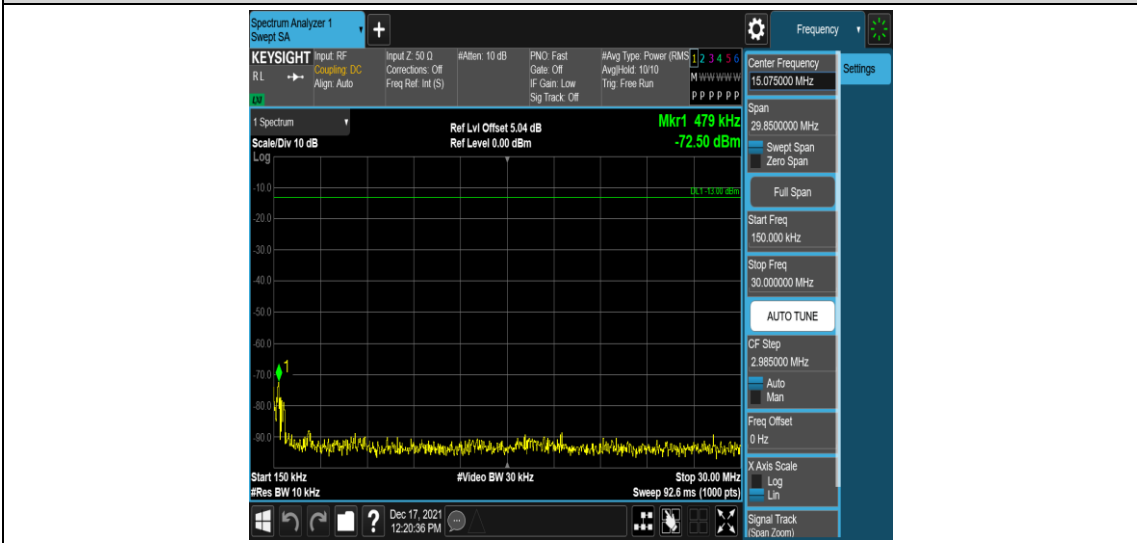

Band41-20MHz-QPSK-41490-1RB#0-Range2:0.15~30MHz

Band41-20MHz-QPSK-41490-1RB#0-Range3:30~1000MHz

Band41-20MHz-QPSK-41490-1RB#0-Range4:1000~3000MHz

Band41-20MHz-QPSK-41490-1RB#0-Range5:3000~26500MHz

Band41-20MHz-16QAM-39750-1RB#0-Range1:0.009~0.15MHz