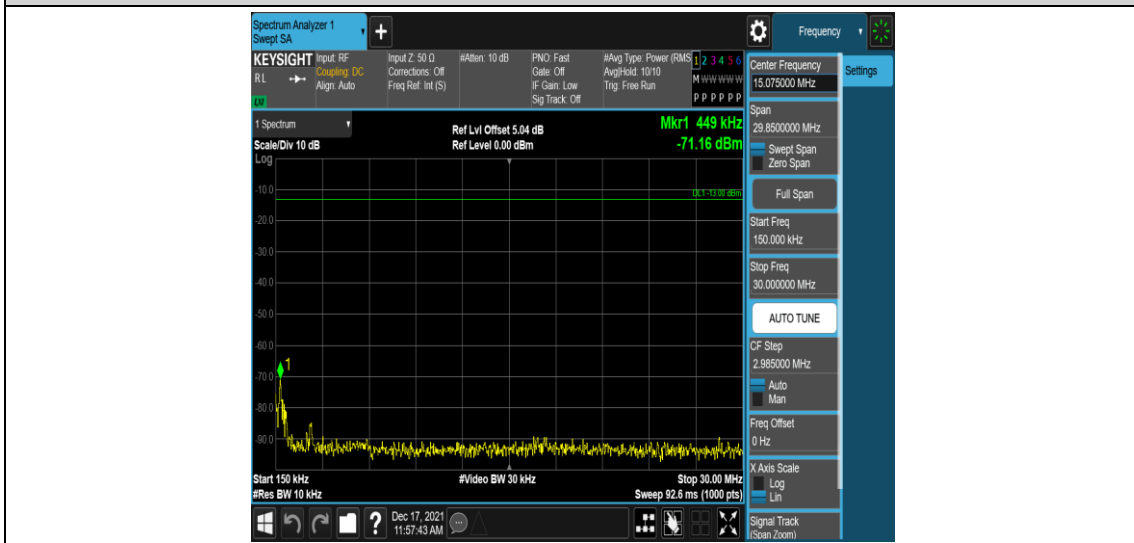

Band41-10MHz-16QAM-41540-1RB#0-Range3:30~1000MHz

Band41-10MHz-16QAM-41540-1RB#0-Range4:1000~3000MHz

Band41-10MHz-16QAM-41540-1RB#0-Range5:3000~26500MHz

Band41-15MHz-QPSK-39725-1RB#0-Range1:0.009~0.15MHz

Band41-15MHz-QPSK-39725-1RB#0-Range2:0.15~30MHz