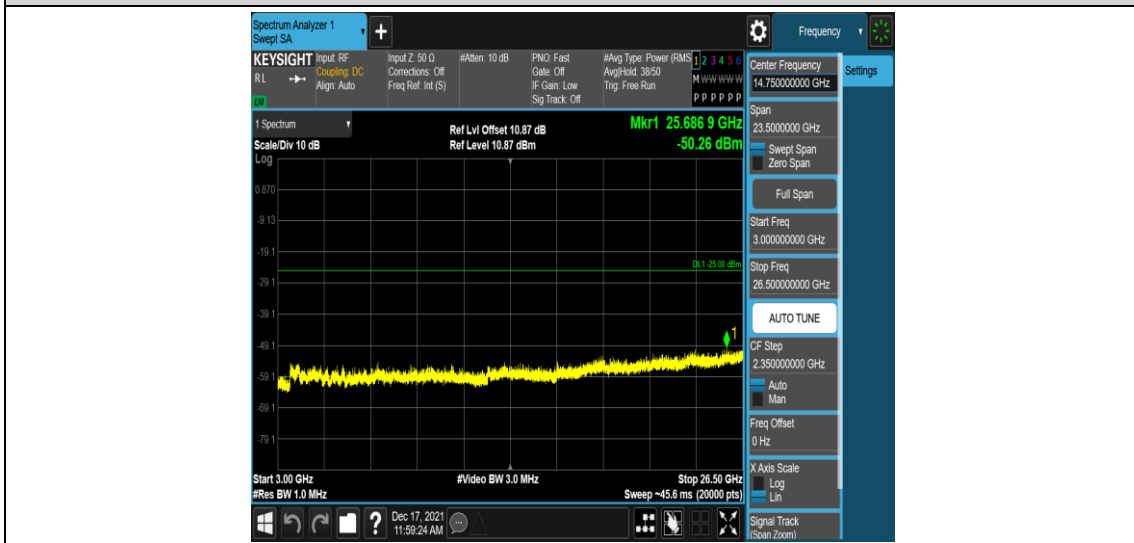

Band41-15MHz-16QAM-39725-1RB#0-Range4:1000~3000MHz

Band41-15MHz-16QAM-39725-1RB#0-Range5:3000~26500MHz