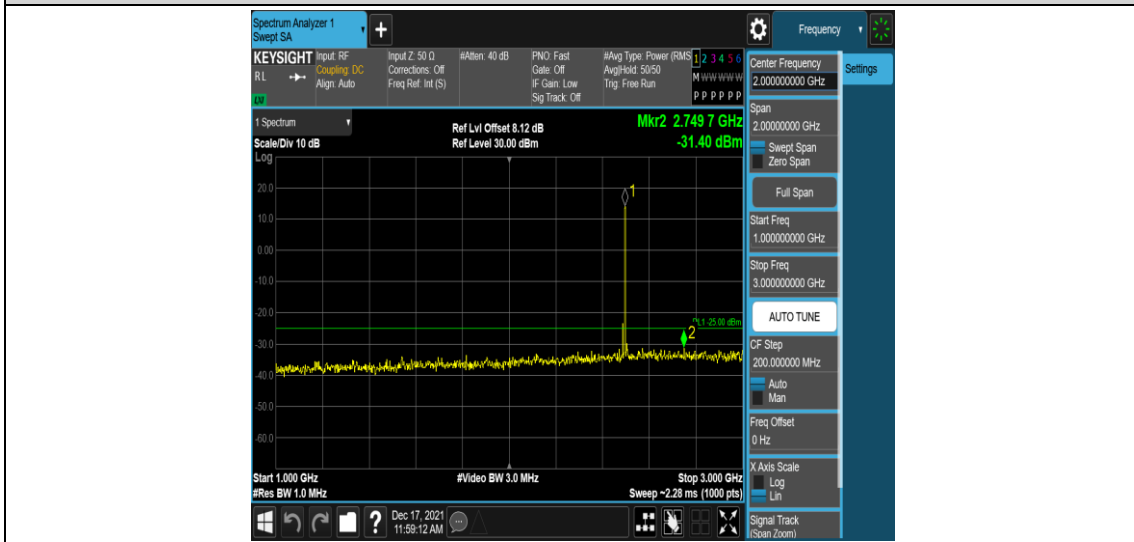

Band41-15MHz-16QAM-39725-1RB#0-Range3:30~1000MHz

Band41-15MHz-16QAM-39725-1RB#0-Range4:1000~3000MHz