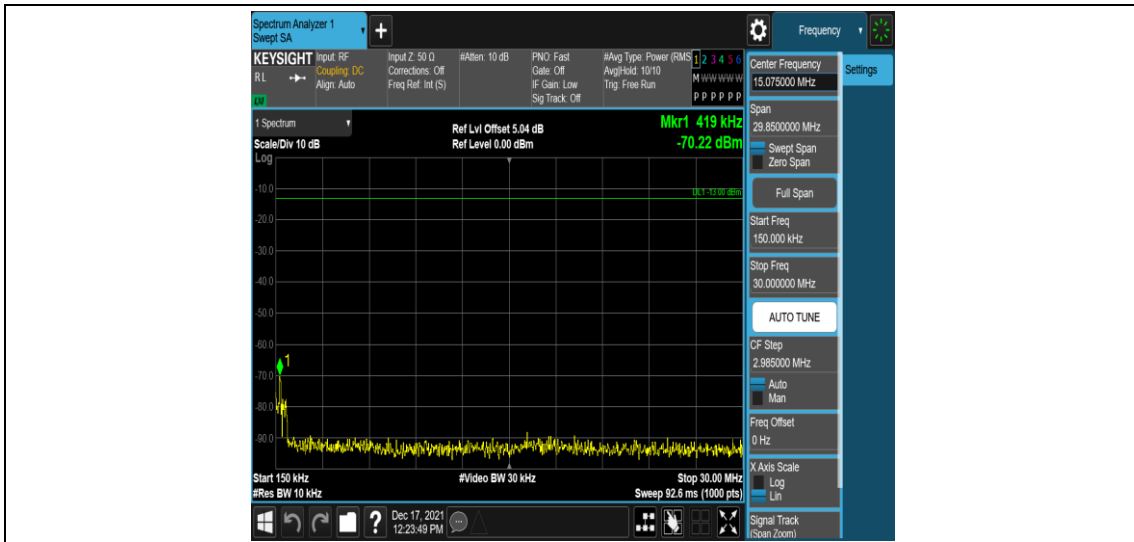

Band41-20MHz-QPSK-40620-1RB#0-Range2:0.15~30MHz

Band41-20MHz-QPSK-40620-1RB#0-Range3:30~1000MHz

Band41-20MHz-QPSK-40620-1RB#0-Range4:1000~3000MHz

Band41-20MHz-QPSK-40620-1RB#0-Range5:3000~26500MHz

Band41-20MHz-QPSK-41490-1RB#0-Range1:0.009~0.15MHz