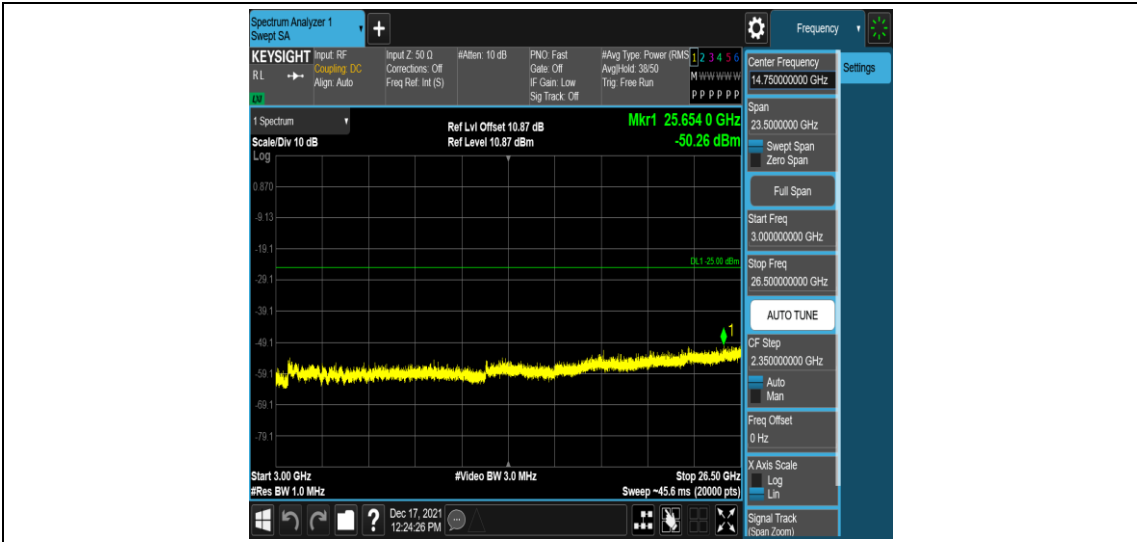

Band41-20MHz-QPSK-41490-1RB#0-Range4:1000~3000MHz

Band41-20MHz-QPSK-41490-1RB#0-Range5:3000~26500MHz