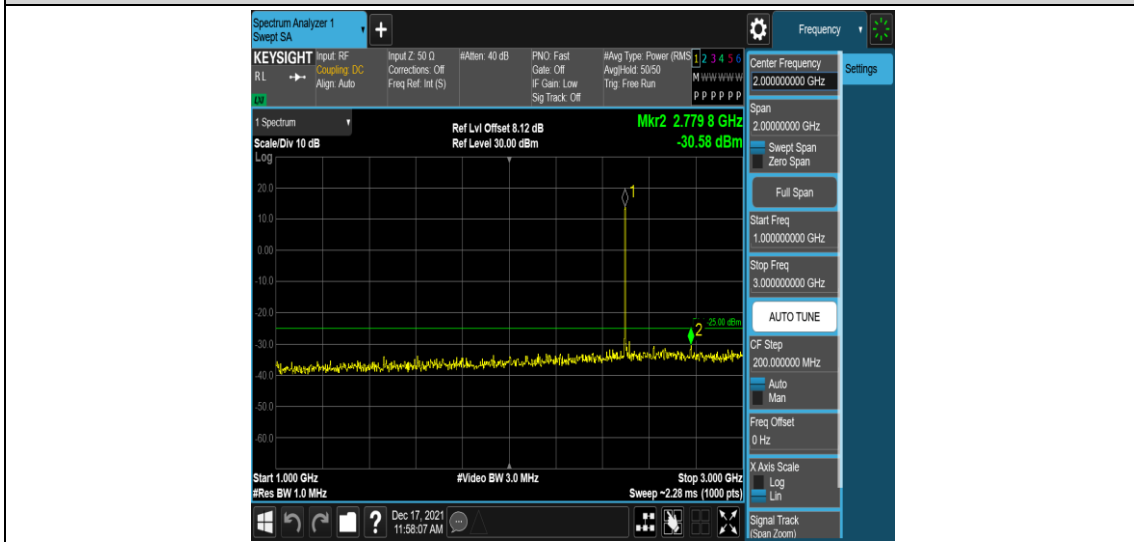

Band41-15MHz-QPSK-39725-1RB#0-Range3:30~1000MHz

Band41-15MHz-QPSK-39725-1RB#0-Range4:1000~3000MHz