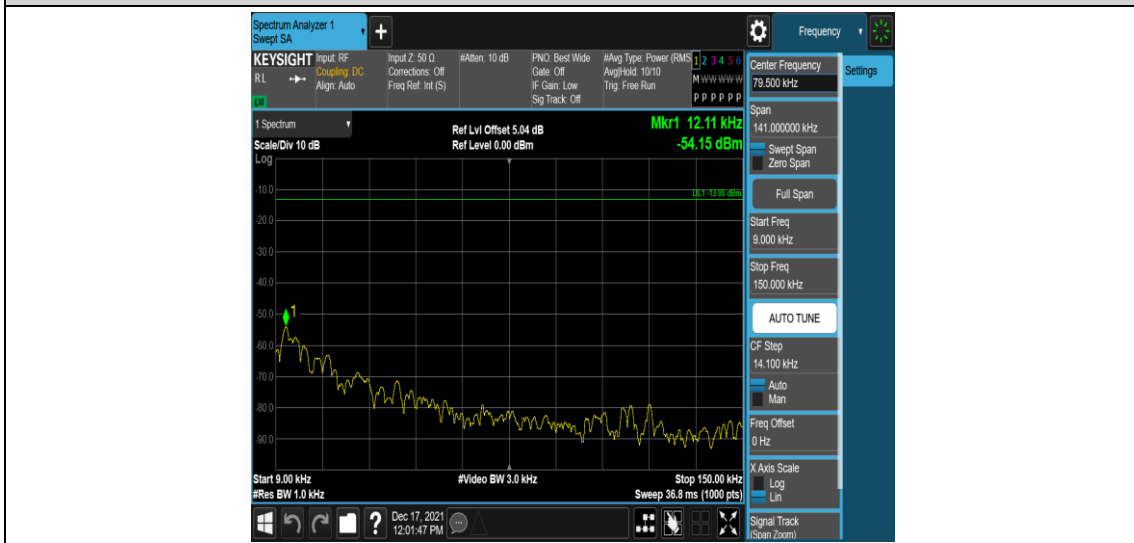

Band41-15MHz-QPSK-39725-1RB#0-Range3:30~1000MHz

Band41-15MHz-QPSK-39725-1RB#0-Range4:1000~3000MHz

Band41-15MHz-QPSK-39725-1RB#0-Range5:3000~26500MHz

Band41-15MHz-QPSK-40620-1RB#0-Range1:0.009~0.15MHz

Band41-15MHz-QPSK-40620-1RB#0-Range2:0.15~30MHz

Band41-15MHz-QPSK-40620-1RB#0-Range3:30~1000MHz

Band41-15MHz-QPSK-40620-1RB#0-Range4:1000~3000MHz

Band41-15MHz-QPSK-40620-1RB#0-Range5:3000~26500MHz

Band41-15MHz-QPSK-41515-1RB#0-Range1:0.009~0.15MHz

Band41-15MHz-QPSK-41515-1RB#0-Range2:0.15~30MHz