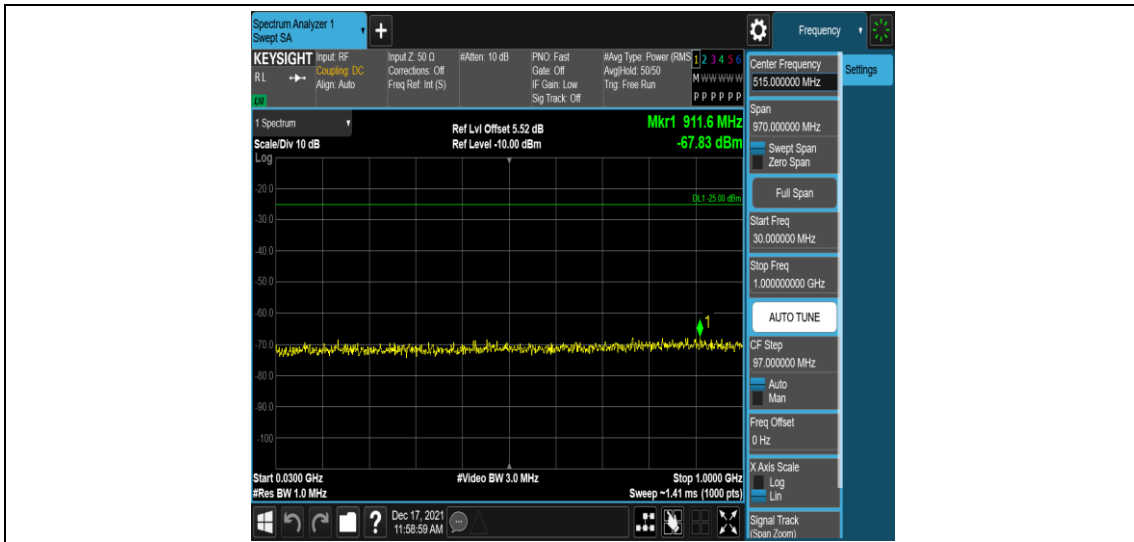

Band41-15MHz-QPSK-41515-1RB#0-Range3:30~1000MHz

Band41-15MHz-QPSK-41515-1RB#0-Range4:1000~3000MHz

Band41-15MHz-QPSK-41515-1RB#0-Range5:3000~26500MHz

Band41-15MHz-16QAM-39725-1RB#0-Range1:0.009~0.15MHz

Band41-15MHz-16QAM-39725-1RB#0-Range2:0.15~30MHz