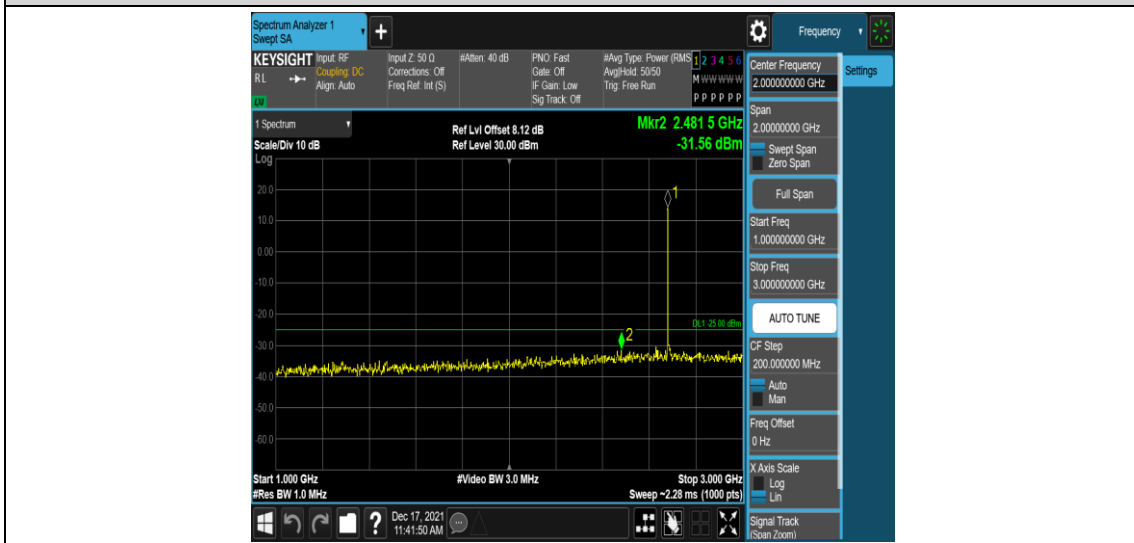

Band41-10MHz-16QAM-41540-1RB#0-Range3:30~1000MHz

Band41-10MHz-16QAM-41540-1RB#0-Range4:1000~3000MHz