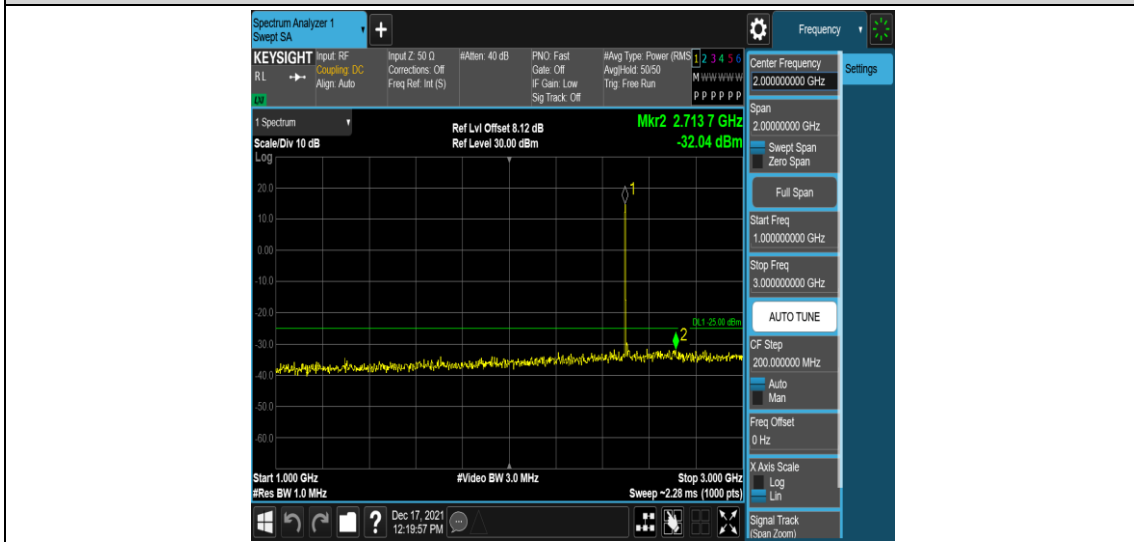

Band41-20MHz-QPSK-39750-1RB#0-Range3:30~1000MHz

Band41-20MHz-QPSK-39750-1RB#0-Range4:1000~3000MHz