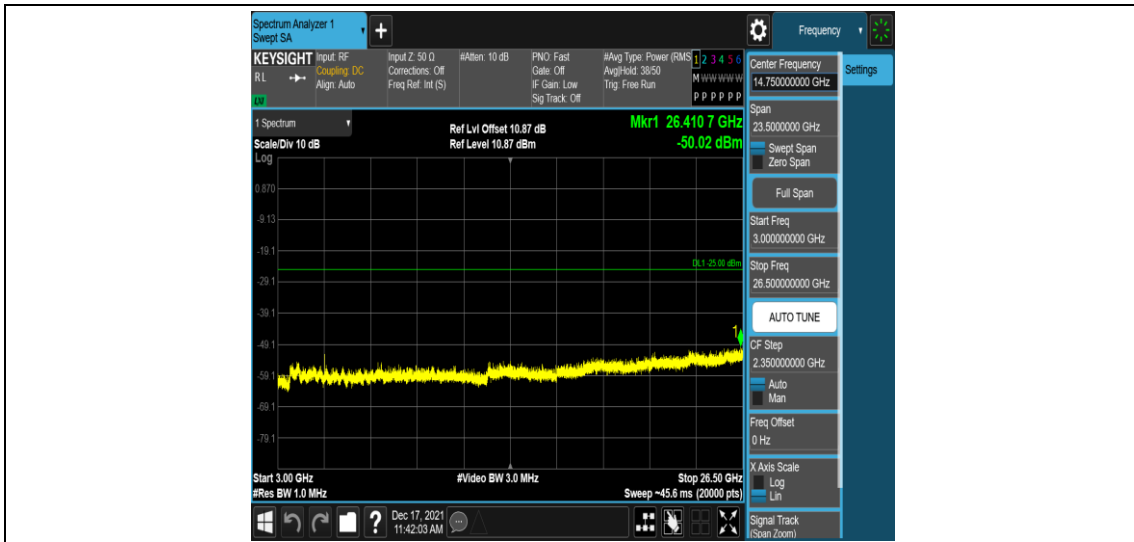

Band41-10MHz-16QAM-41540-1RB#0-Range4:1000~3000MHz

Band41-10MHz-16QAM-41540-1RB#0-Range5:3000~26500MHz