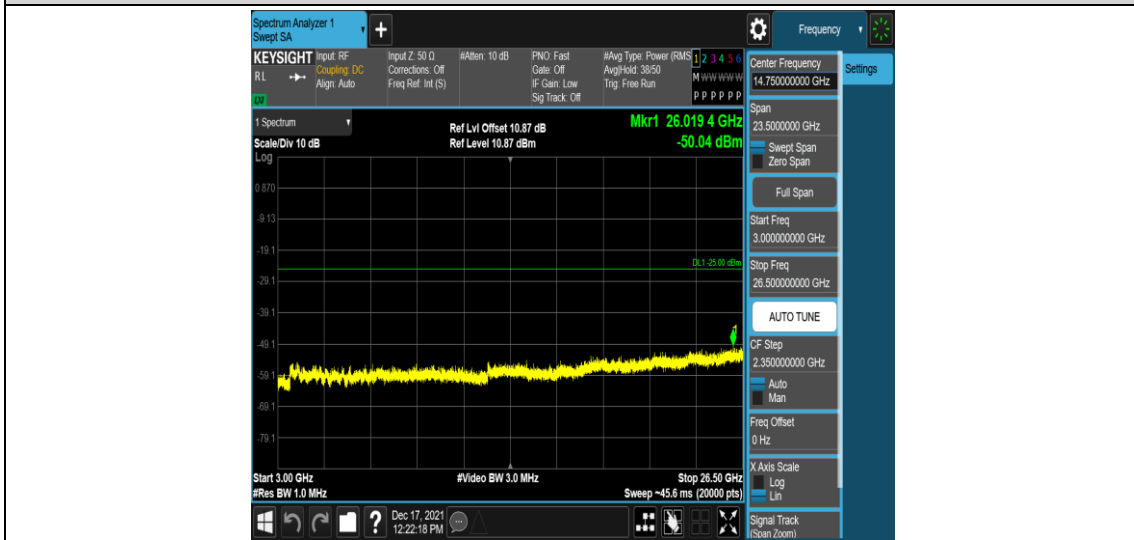

Band41-20MHz-QPSK-40620-1RB#0-Range4:1000~3000MHz

Band41-20MHz-QPSK-40620-1RB#0-Range5:3000~26500MHz