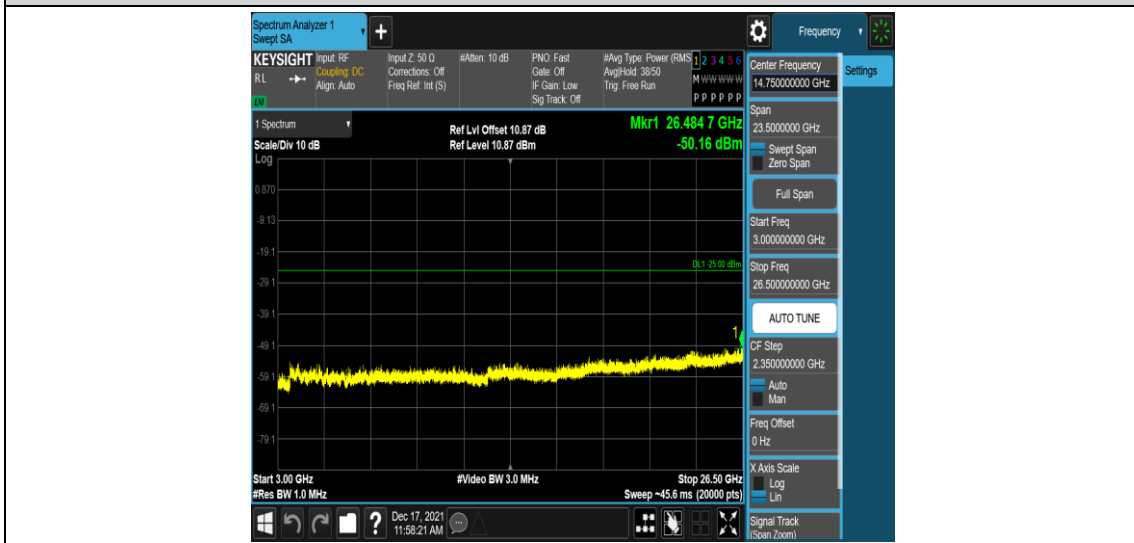

Band41-15MHz-QPSK-39725-1RB#0-Range4:1000~3000MHz

Band41-15MHz-QPSK-39725-1RB#0-Range5:3000~26500MHz