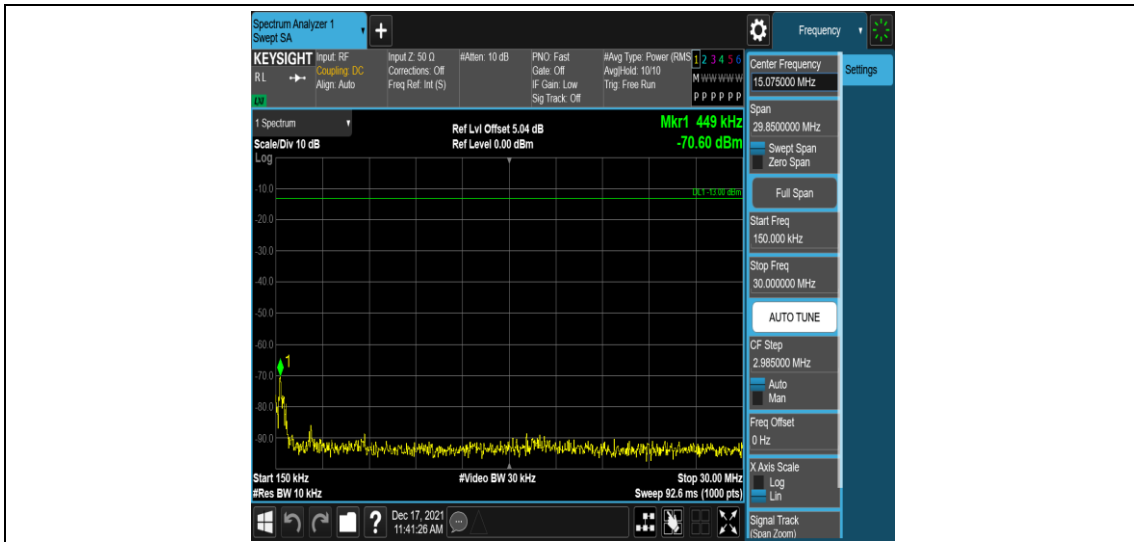

Band41-10MHz-16QAM-40620-1RB#0-Range4:1000~3000MHz

Band41-10MHz-16QAM-40620-1RB#0-Range5:3000~26500MHz

Band41-10MHz-16QAM-41540-1RB#0-Range1:0.009~0.15MHz

Band41-10MHz-16QAM-41540-1RB#0-Range2:0.15~30MHz