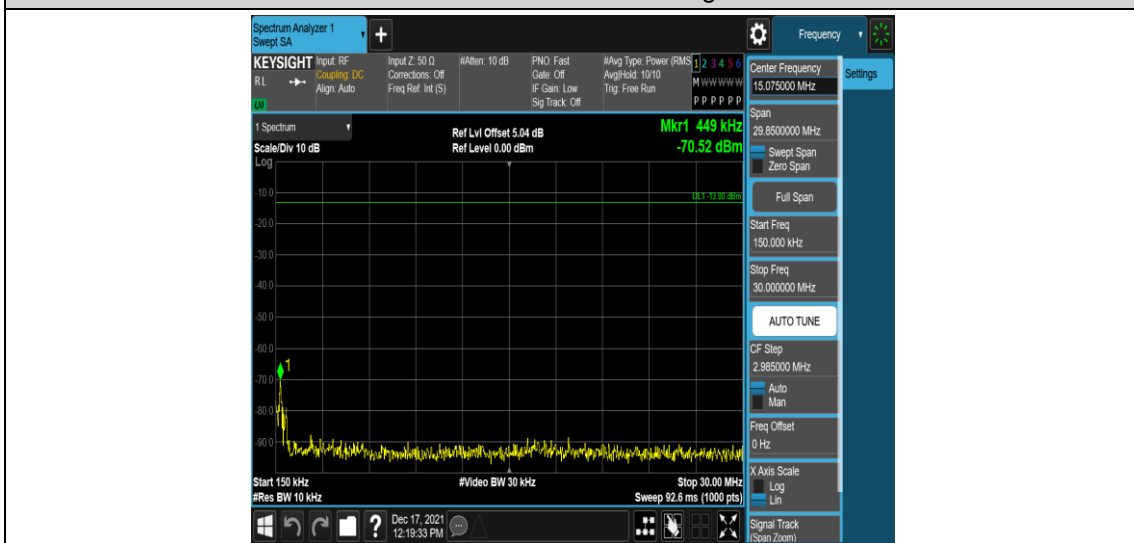

Band41-15MHz-16QAM-41515-1RB#0-Range2:0.15~30MHz

Band41-15MHz-16QAM-41515-1RB#0-Range3:30~1000MHz

Band41-15MHz-16QAM-41515-1RB#0-Range4:1000~3000MHz

Band41-15MHz-16QAM-41515-1RB#0-Range5:3000~26500MHz

Band41-20MHz-QPSK-39750-1RB#0-Range1:0.009~0.15MHz