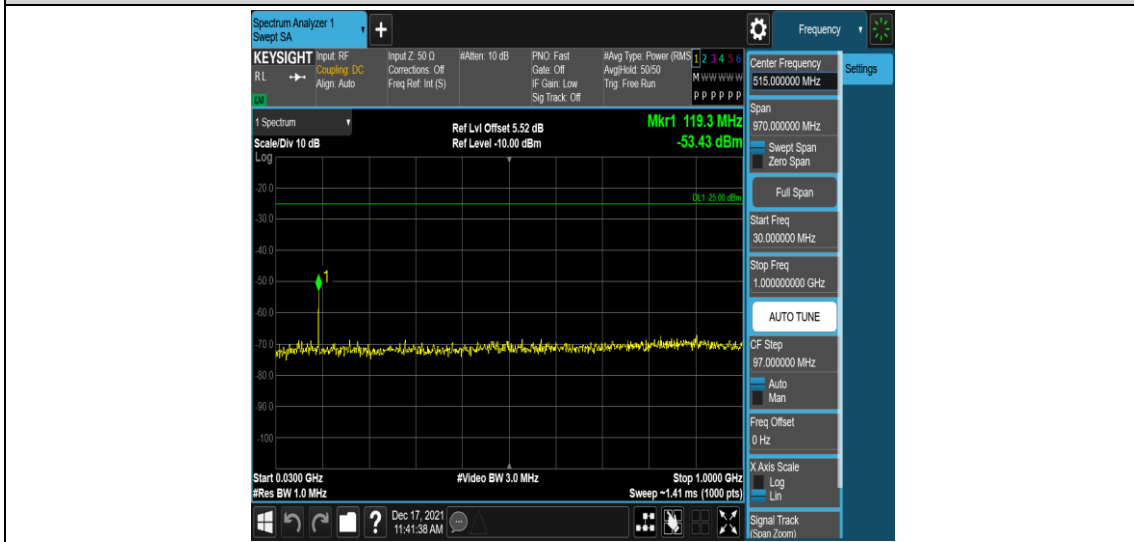

Band41-10MHz-16QAM-40620-1RB#0-Range4:1000~3000MHz

Band41-10MHz-16QAM-40620-1RB#0-Range5:3000~26500MHz

Band41-10MHz-16QAM-41540-1RB#0-Range1:0.009~0.15MHz

Band41-10MHz-16QAM-41540-1RB#0-Range2:0.15~30MHz