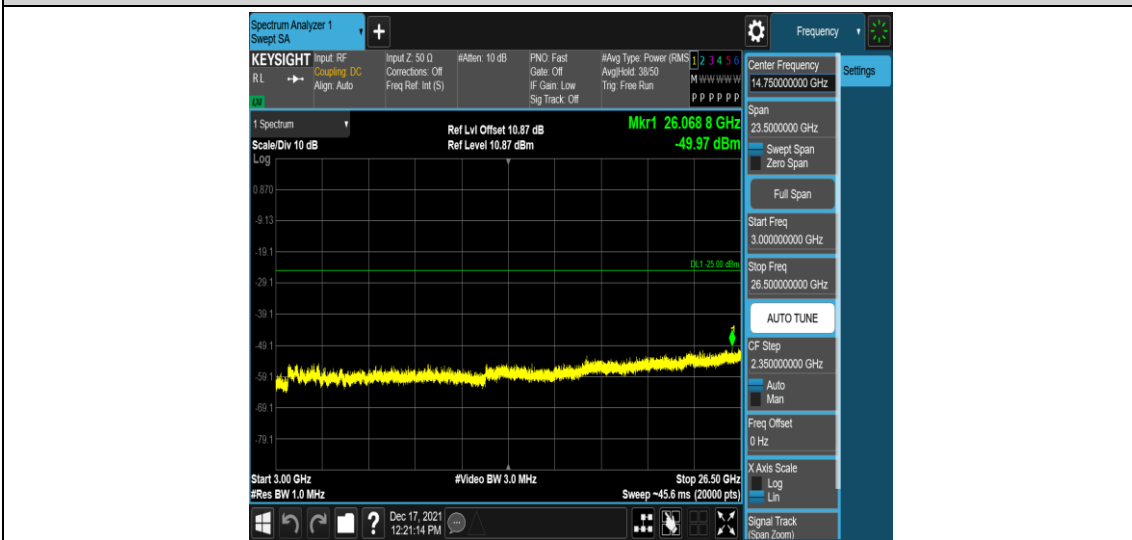

Band41-20MHz-16QAM-39750-1RB#0-Range4:1000~3000MHz

Band41-20MHz-16QAM-39750-1RB#0-Range5:3000~26500MHz