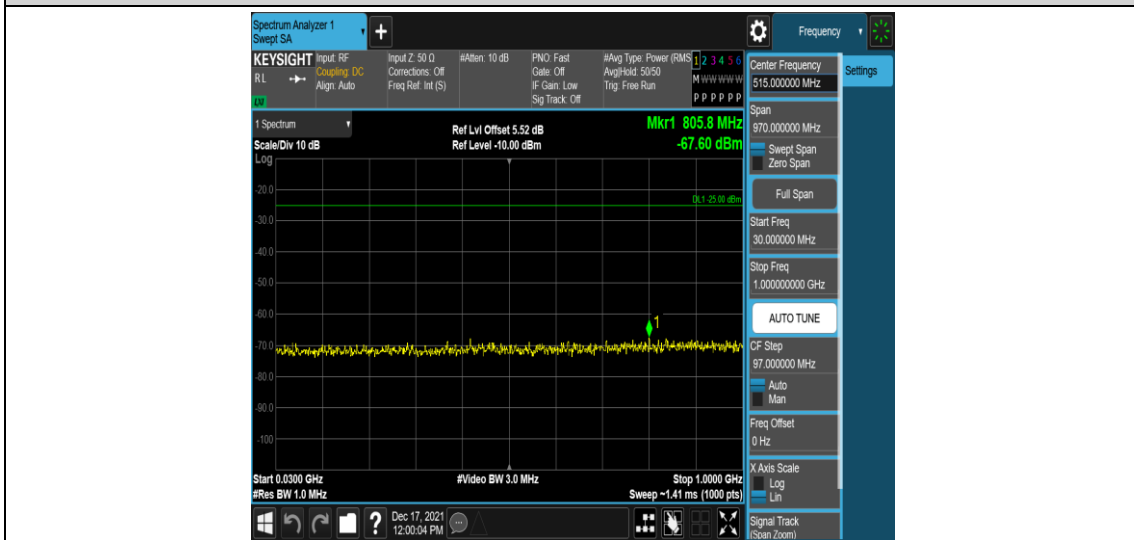

Band41-15MHz-QPSK-39725-1RB#0-Range3:30~1000MHz

Band41-15MHz-QPSK-39725-1RB#0-Range4:1000~3000MHz

Band41-15MHz-QPSK-39725-1RB#0-Range5:3000~26500MHz

Band41-15MHz-QPSK-40620-1RB#0-Range1:0.009~0.15MHz

Band41-15MHz-QPSK-40620-1RB#0-Range2:0.15~30MHz