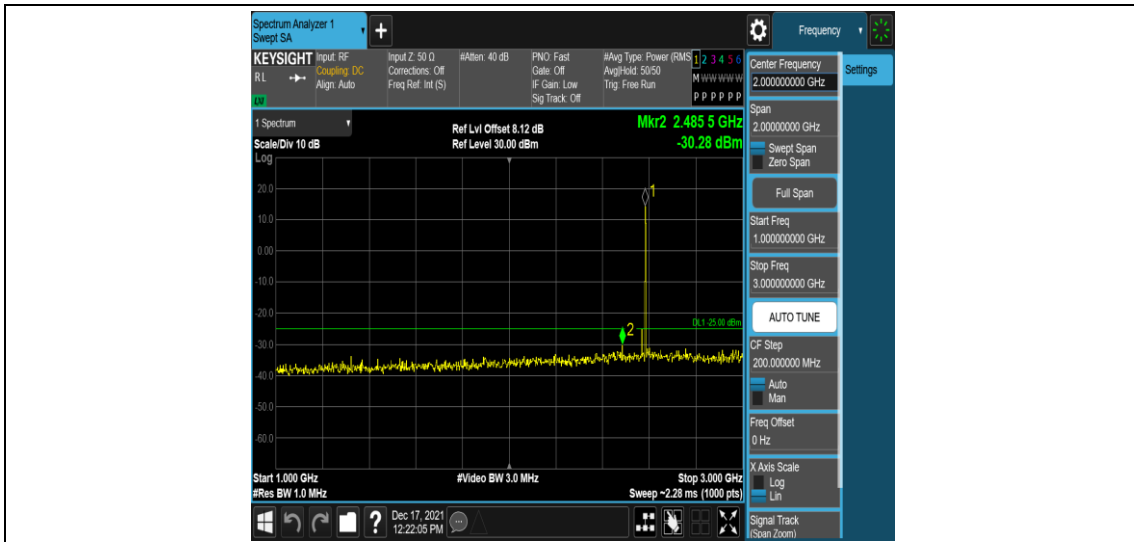

Band41-20MHz-QPSK-40620-1RB#0-Range3:30~1000MHz

Band41-20MHz-QPSK-40620-1RB#0-Range4:1000~3000MHz