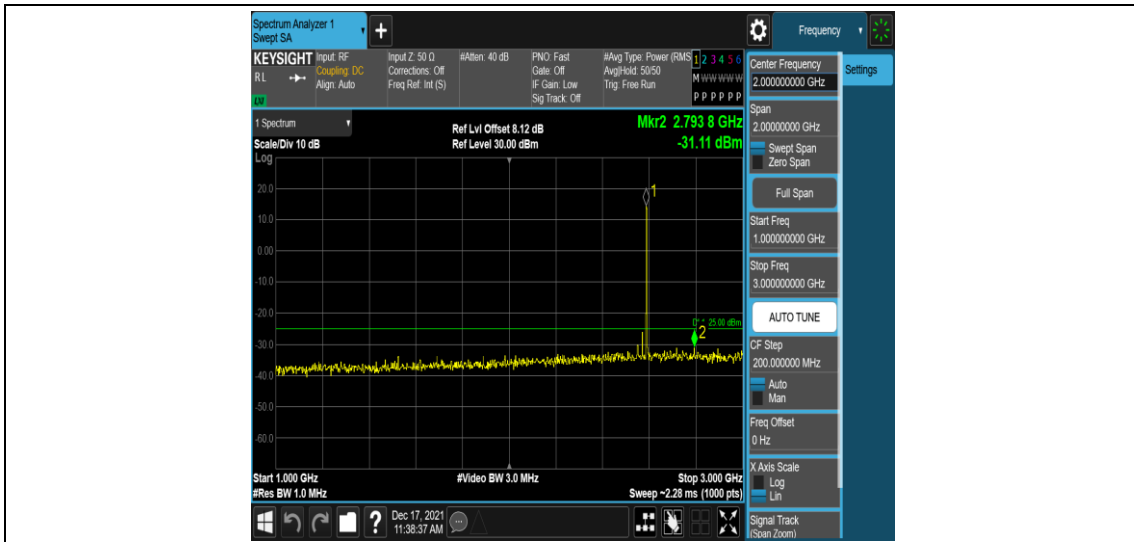

Band41-10MHz-QPSK-40620-1RB#0-Range4:1000~3000MHz