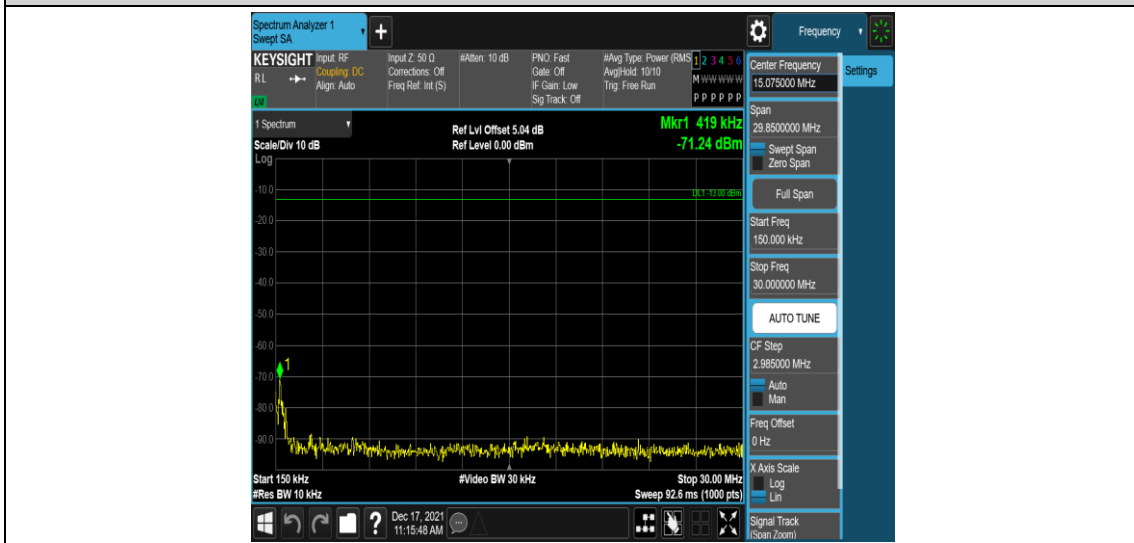

Band41-5MHz-QPSK-41565-1RB#0-Range3:30~1000MHz

Band41-5MHz-QPSK-41565-1RB#0-Range4:1000~3000MHz

Band41-5MHz-QPSK-41565-1RB#0-Range5:3000~26500MHz

Band41-5MHz-16QAM-39675-1RB#0-Range1:0.009~0.15MHz

Band41-5MHz-16QAM-39675-1RB#0-Range2:0.15~30MHz