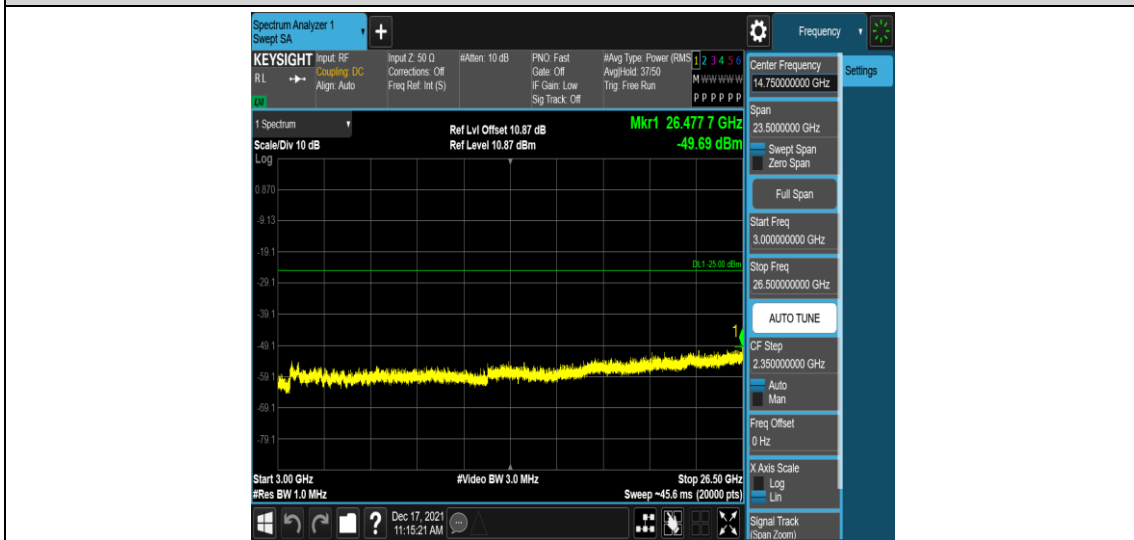

Band41-5MHz-QPSK-39675-1RB#0-Range5:3000~26500MHz