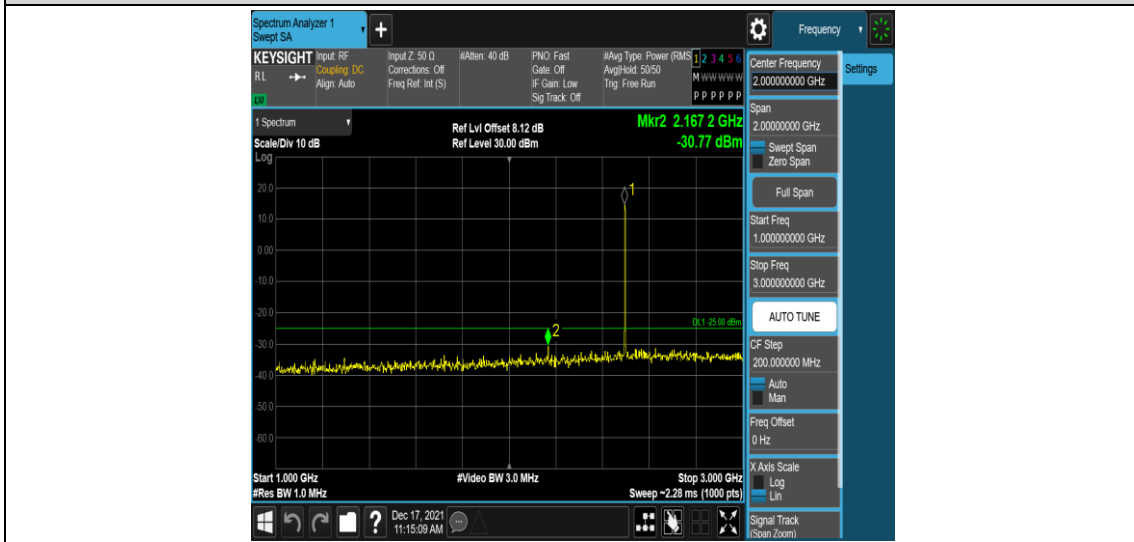

Band41-5MHz-QPSK-39675-1RB#0-Range4:1000~3000MHz