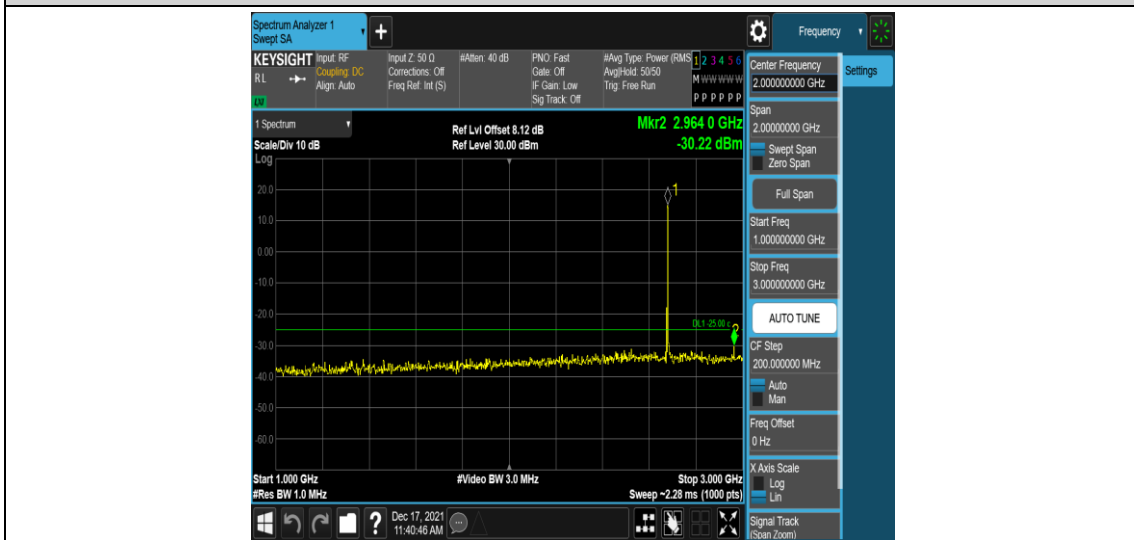

Band41-10MHz-QPSK-41540-1RB#0-Range4:1000~3000MHz