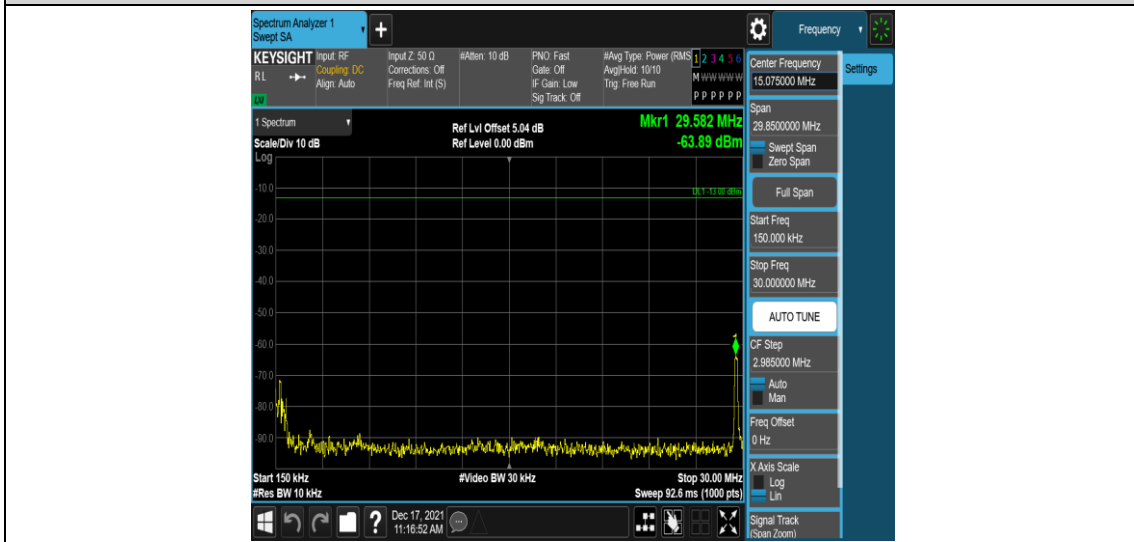

Band41-5MHz-QPSK-39675-1RB#0-Range3:30~1000MHz

Band41-5MHz-QPSK-39675-1RB#0-Range4:1000~3000MHz

Band41-5MHz-QPSK-39675-1RB#0-Range5:3000~26500MHz

Band41-5MHz-QPSK-40620-1RB#0-Range1:0.009~0.15MHz

Band41-5MHz-QPSK-40620-1RB#0-Range2:0.15~30MHz