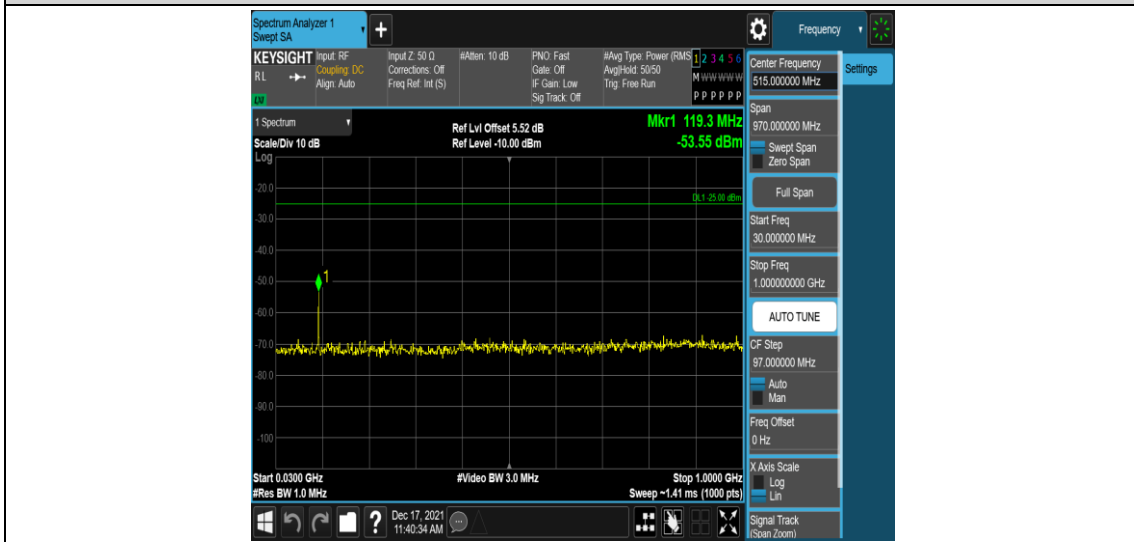

Band41-10MHz-QPSK-40620-1RB#0-Range3:30~1000MHz

Band41-10MHz-QPSK-40620-1RB#0-Range4:1000~3000MHz

Band41-10MHz-QPSK-40620-1RB#0-Range5:3000~26500MHz

Band41-10MHz-QPSK-41540-1RB#0-Range1:0.009~0.15MHz

Band41-10MHz-QPSK-41540-1RB#0-Range2:0.15~30MHz