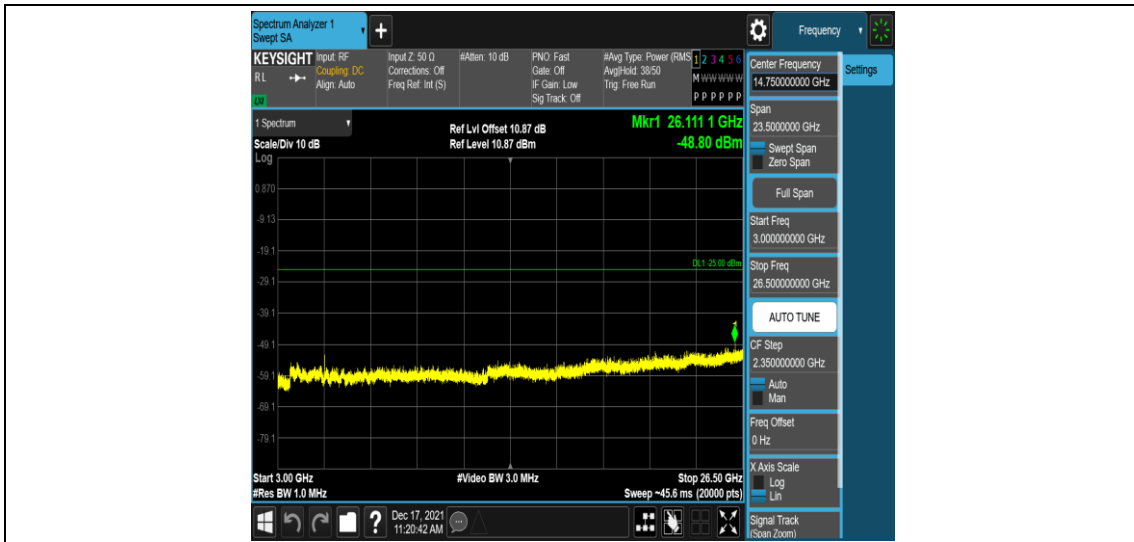

Band41-5MHz-16QAM-41565-1RB#0-Range5:3000~26500MHz