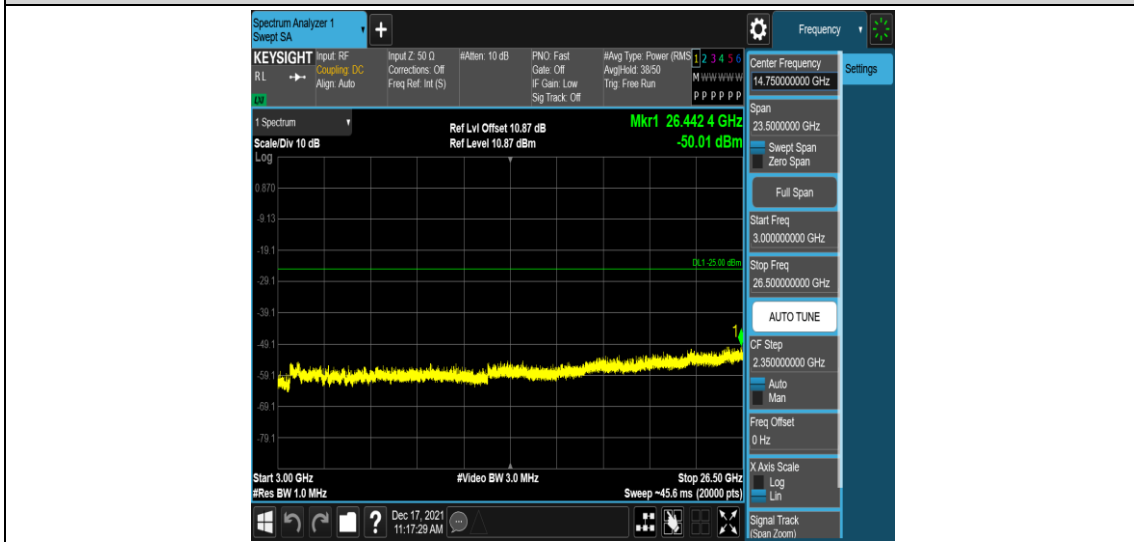

Band41-5MHz-QPSK-40620-1RB#0-Range5:3000~26500MHz