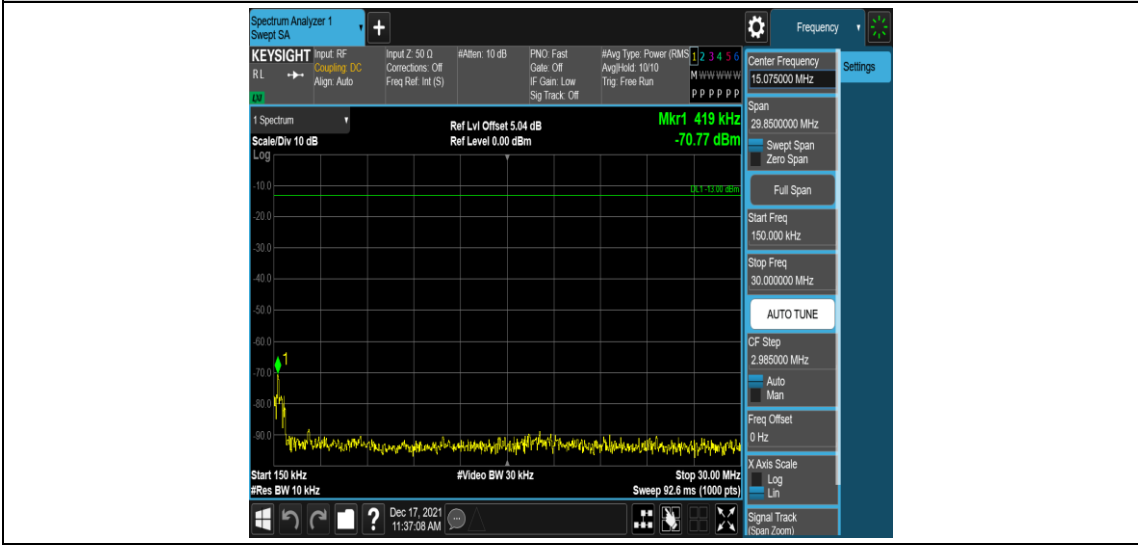

Band41-10MHz-QPSK-41540-1RB#0-Range3:30~1000MHz

Band41-10MHz-QPSK-41540-1RB#0-Range4:1000~3000MHz

Band41-10MHz-QPSK-41540-1RB#0-Range5:3000~26500MHz

Band41-10MHz-16QAM-39700-1RB#0-Range1:0.009~0.15MHz

Band41-10MHz-16QAM-39700-1RB#0-Range2:0.15~30MHz