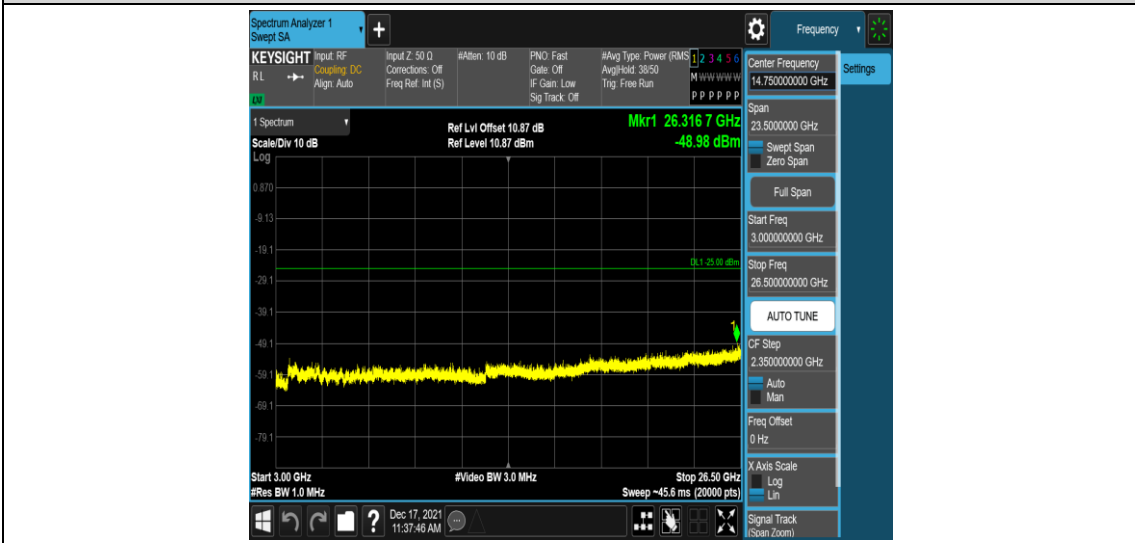

Band41-10MHz-16QAM-39700-1RB#0-Range5:3000~26500MHz