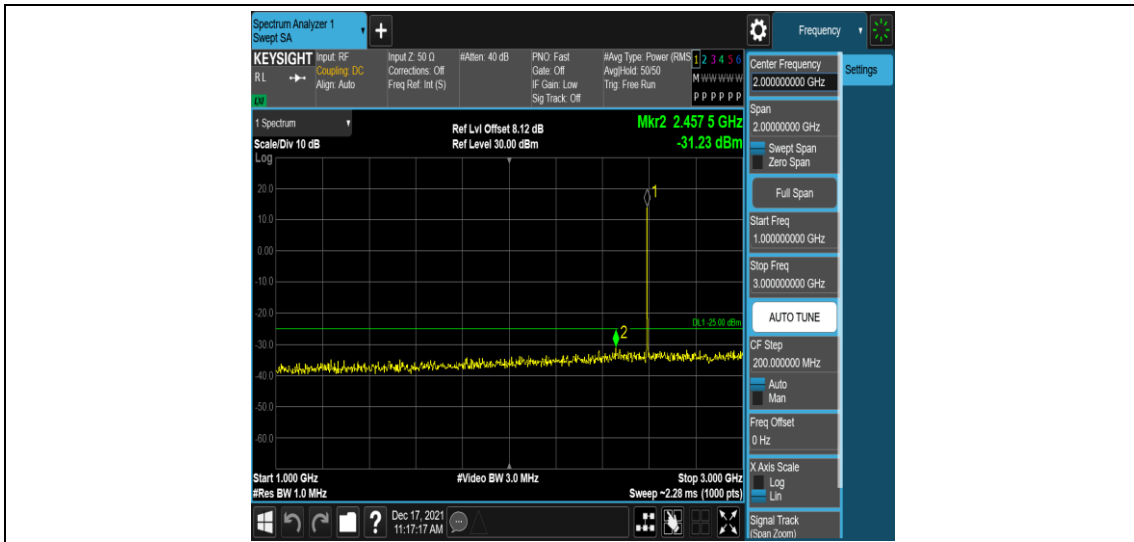

Band41-5MHz-QPSK-40620-1RB#0-Range4:1000~3000MHz