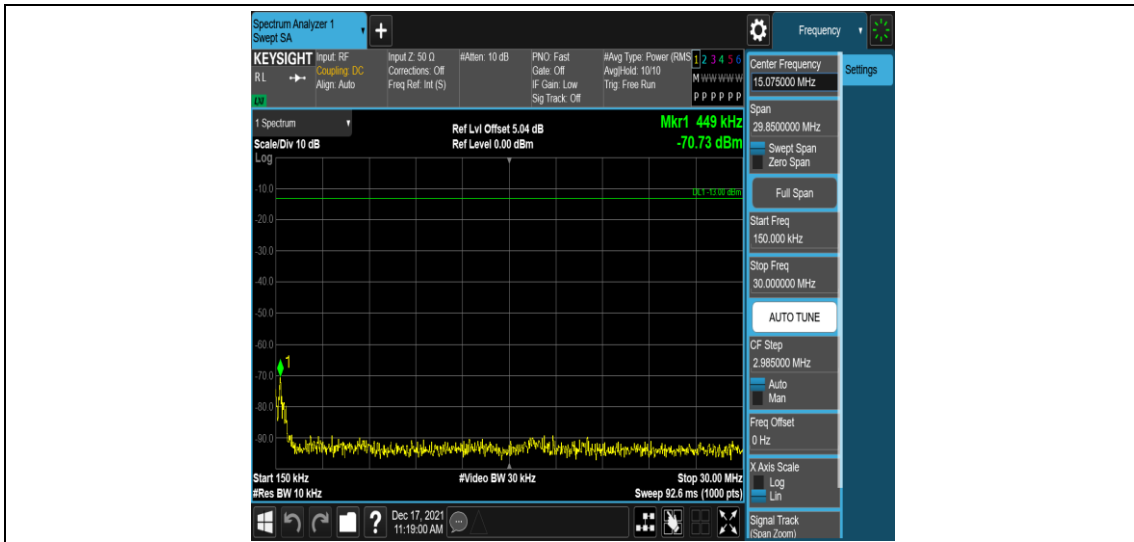

Band41-5MHz-QPSK-40620-1RB#0-Range3:30~1000MHz

Band41-5MHz-QPSK-40620-1RB#0-Range4:1000~3000MHz

Band41-5MHz-QPSK-40620-1RB#0-Range5:3000~26500MHz

Band41-5MHz-QPSK-41565-1RB#0-Range1:0.009~0.15MHz

Band41-5MHz-QPSK-41565-1RB#0-Range2:0.15~30MHz