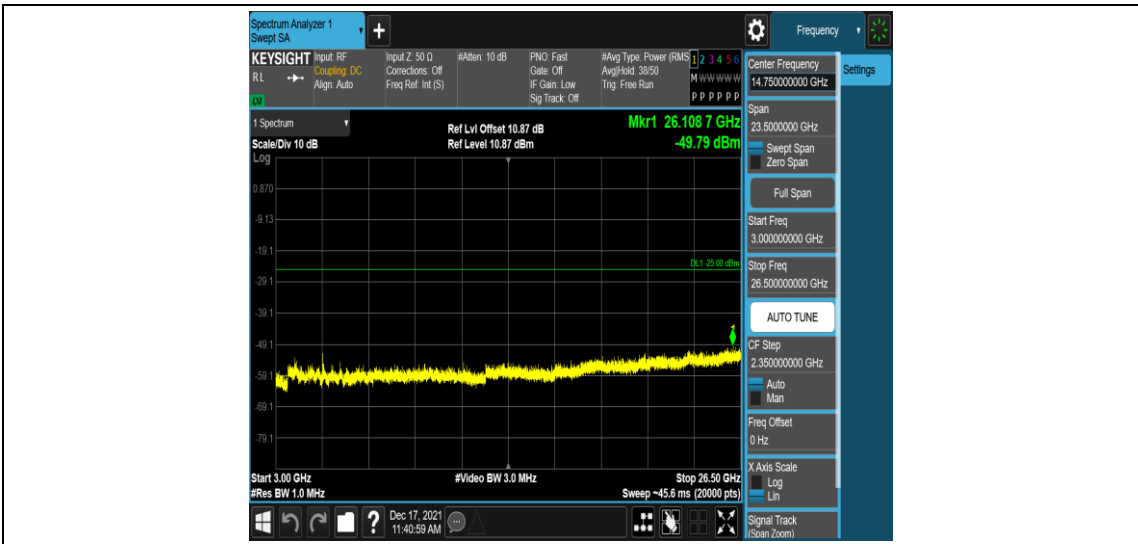

Band41-10MHz-QPSK-41540-1RB#0-Range5:3000~26500MHz