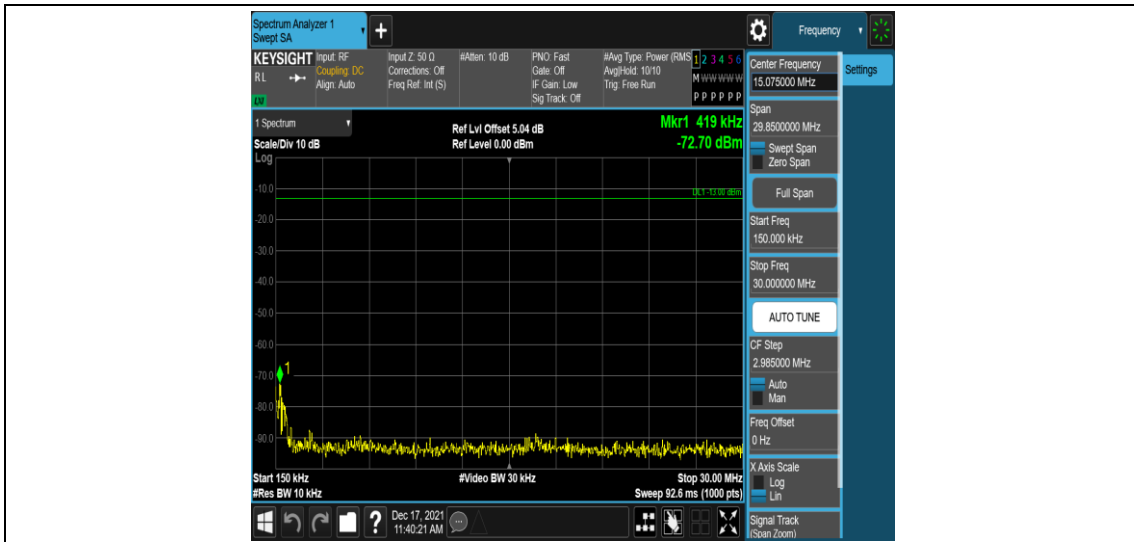

Band41-10MHz-QPSK-40620-1RB#0-Range3:30~1000MHz

Band41-10MHz-QPSK-40620-1RB#0-Range4:1000~3000MHz

Band41-10MHz-QPSK-40620-1RB#0-Range5:3000~26500MHz

Band41-10MHz-QPSK-41540-1RB#0-Range1:0.009~0.15MHz

Band41-10MHz-QPSK-41540-1RB#0-Range2:0.15~30MHz