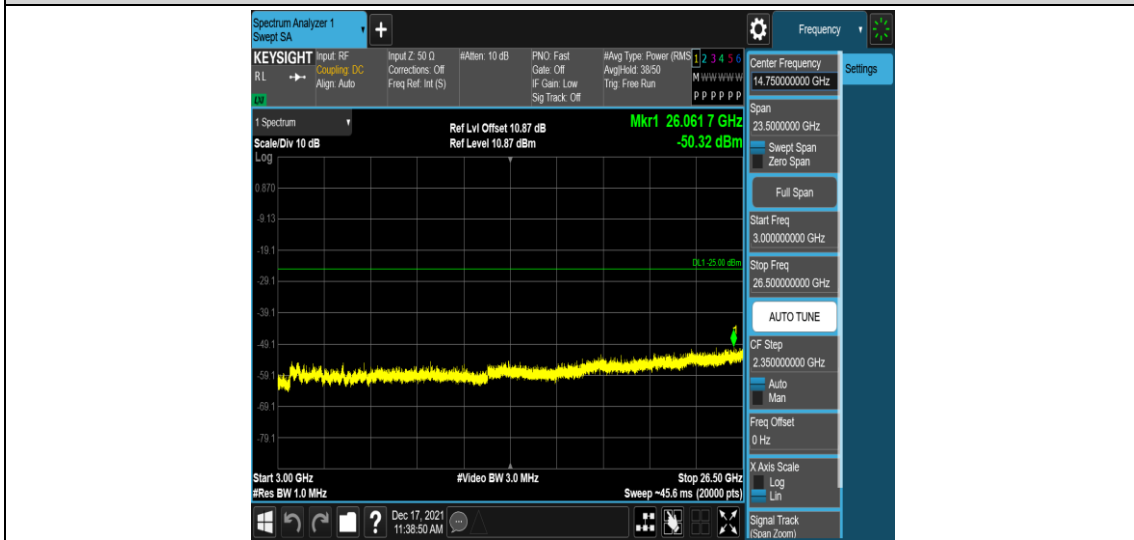

Band41-10MHz-QPSK-40620-1RB#0-Range5:3000~26500MHz