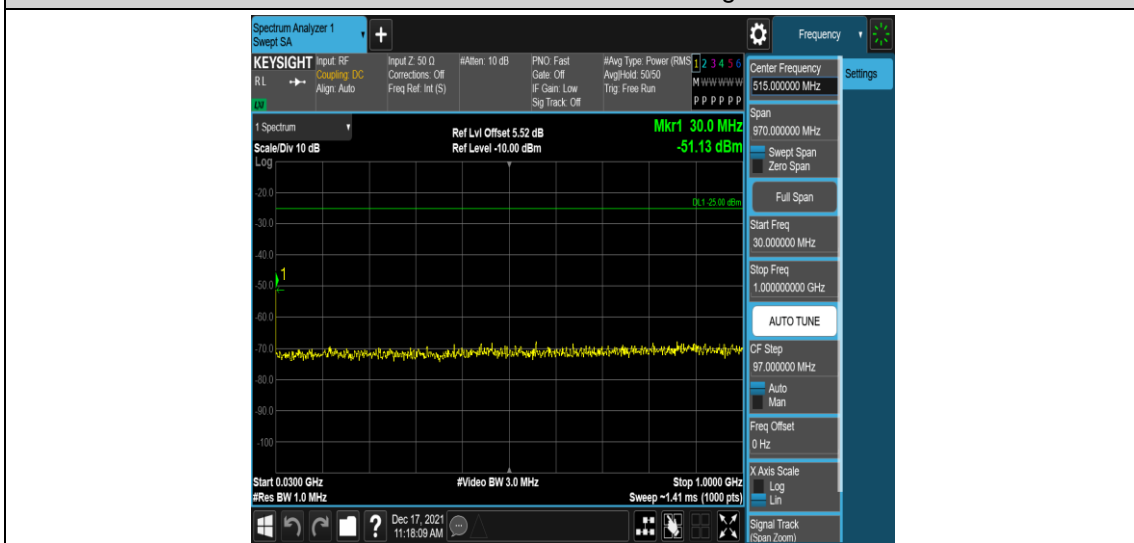

Band41-5MHz-16QAM-39675-1RB#0-Range3:30~1000MHz

Band41-5MHz-16QAM-39675-1RB#0-Range4:1000~3000MHz

Band41-5MHz-16QAM-39675-1RB#0-Range5:3000~26500MHz

Band41-5MHz-16QAM-40620-1RB#0-Range1:0.009~0.15MHz

Band41-5MHz-16QAM-40620-1RB#0-Range2:0.15~30MHz