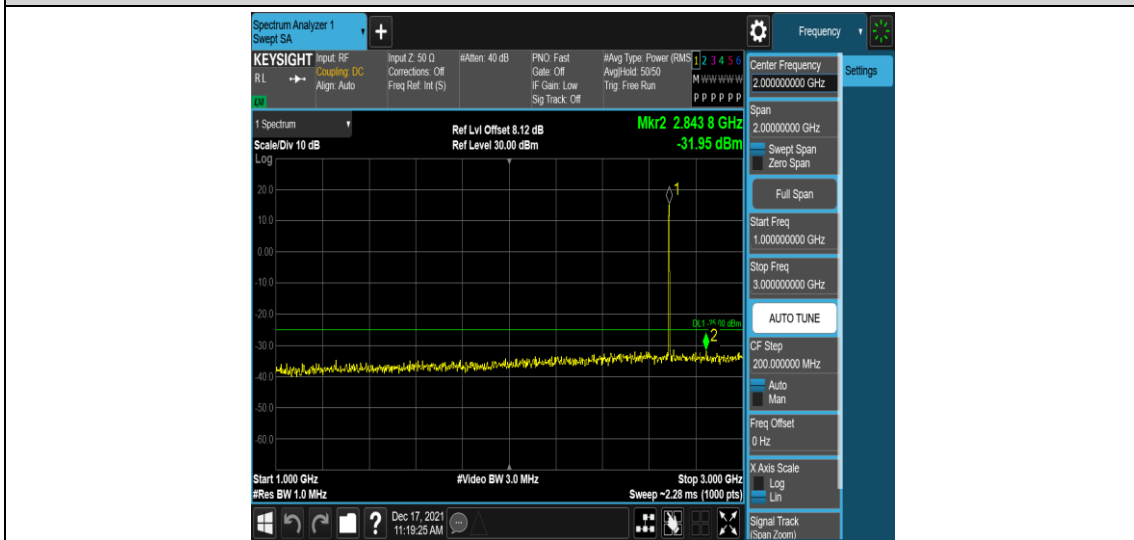

Band41-5MHz-QPSK-41565-1RB#0-Range4:1000~3000MHz