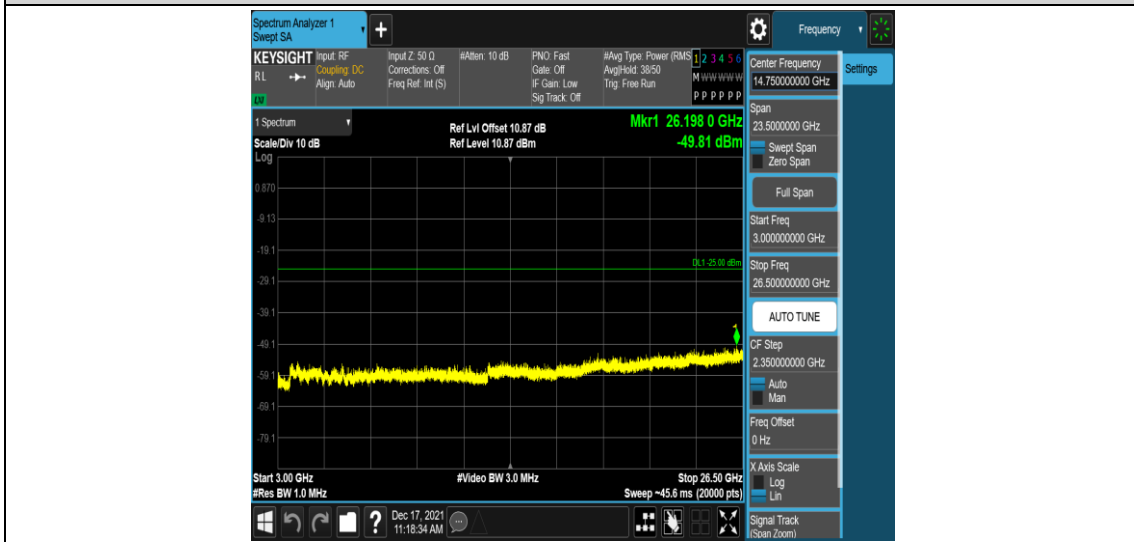

Band41-5MHz-16QAM-40620-1RB#0-Range5:3000~26500MHz