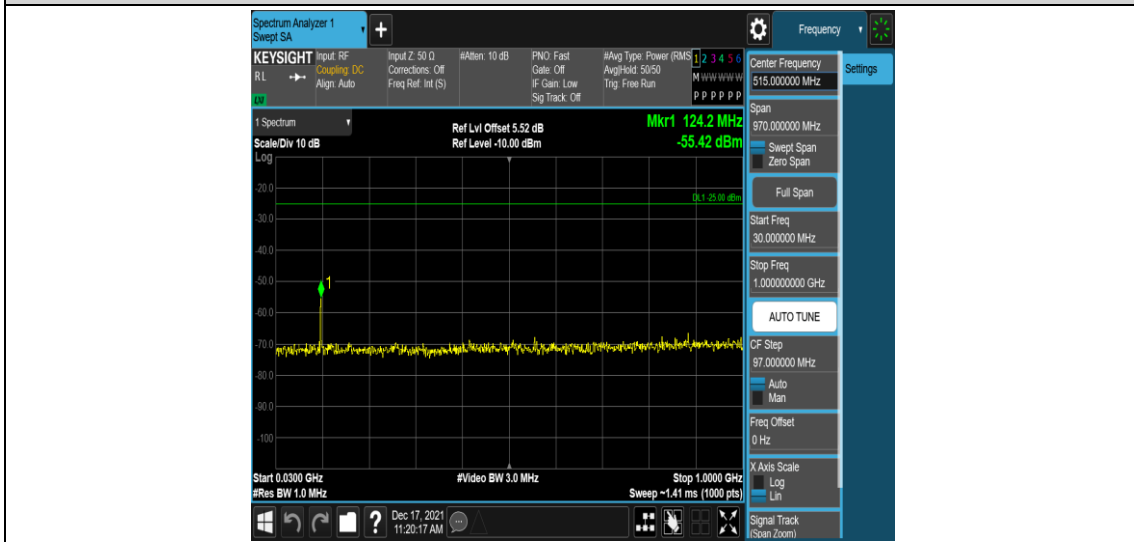

Band41-5MHz-16QAM-40620-1RB#0-Range3:30~1000MHz

Band41-5MHz-16QAM-40620-1RB#0-Range4:1000~3000MHz

Band41-5MHz-16QAM-40620-1RB#0-Range5:3000~26500MHz

Band41-5MHz-16QAM-41565-1RB#0-Range1:0.009~0.15MHz

Band41-5MHz-16QAM-41565-1RB#0-Range2:0.15~30MHz