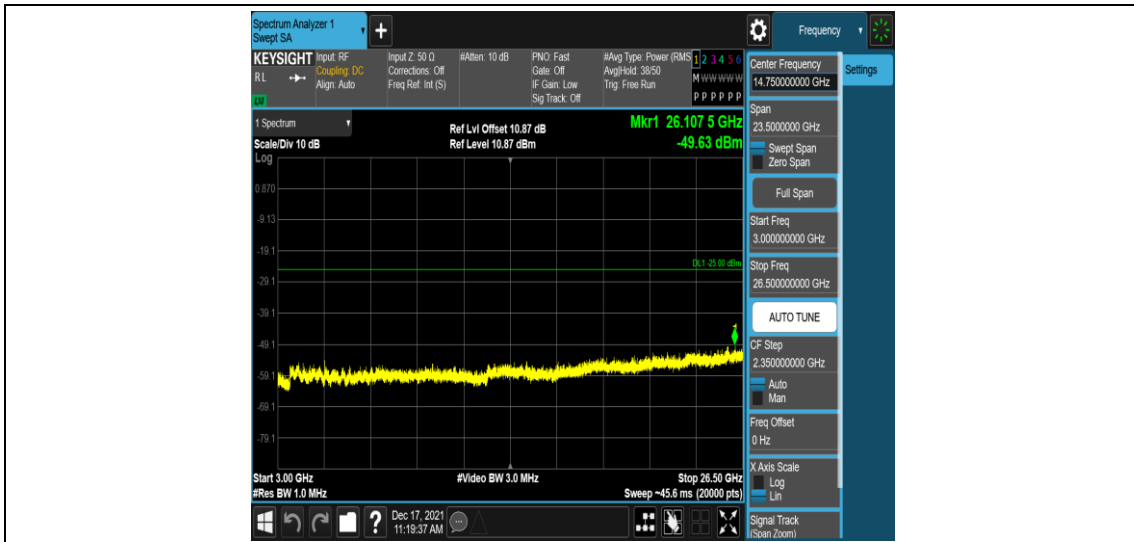

Band41-5MHz-QPSK-41565-1RB#0-Range5:3000~26500MHz