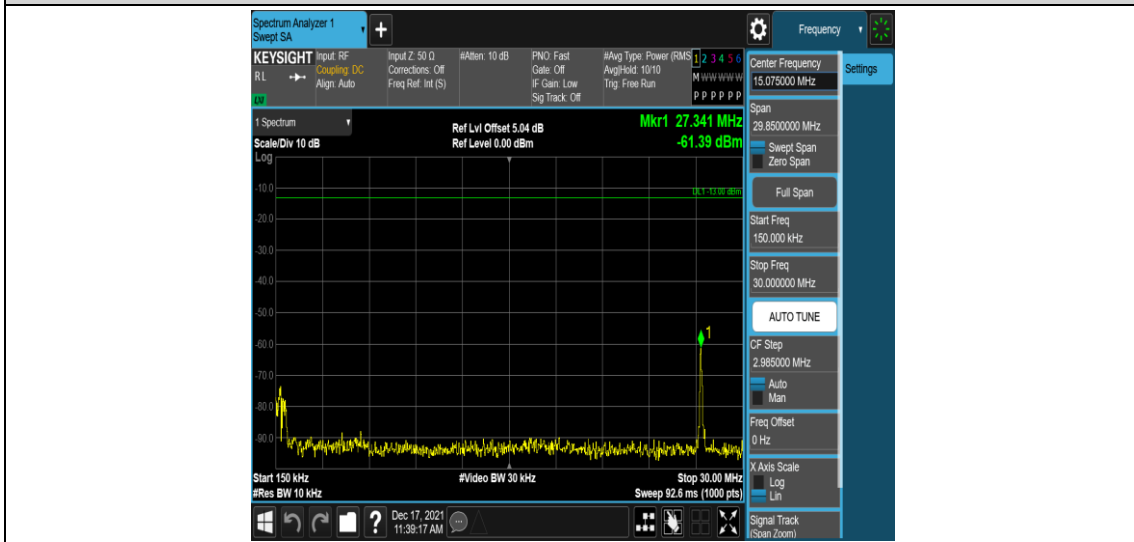

Band41-10MHz-16QAM-39700-1RB#0-Range3:30~1000MHz

Band41-10MHz-16QAM-39700-1RB#0-Range4:1000~3000MHz

Band41-10MHz-16QAM-39700-1RB#0-Range5:3000~26500MHz

Band41-10MHz-16QAM-40620-1RB#0-Range1:0.009~0.15MHz