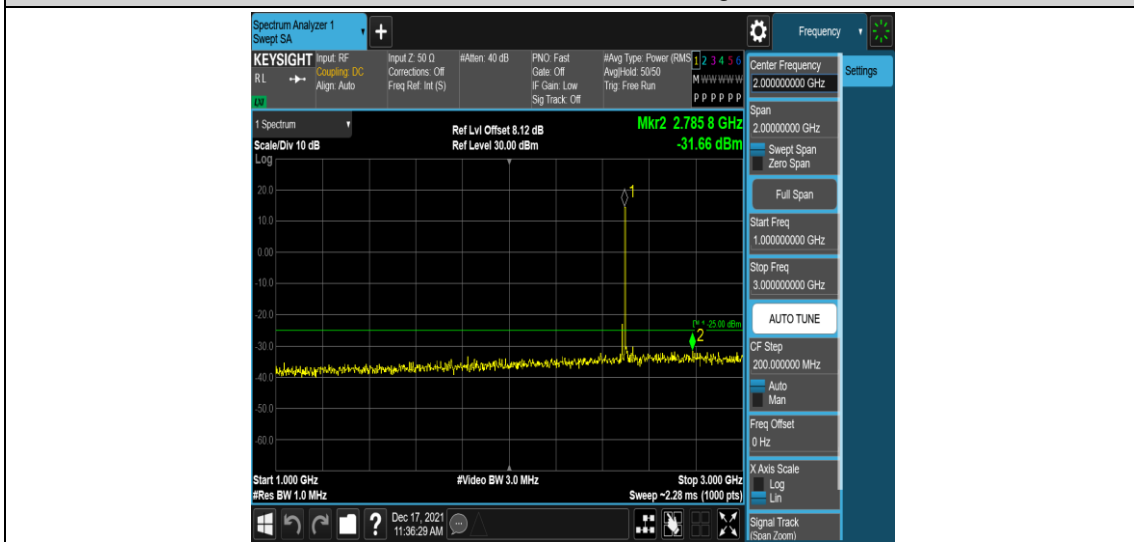

Band41-10MHz-QPSK-39700-1RB#0-Range4:1000~3000MHz