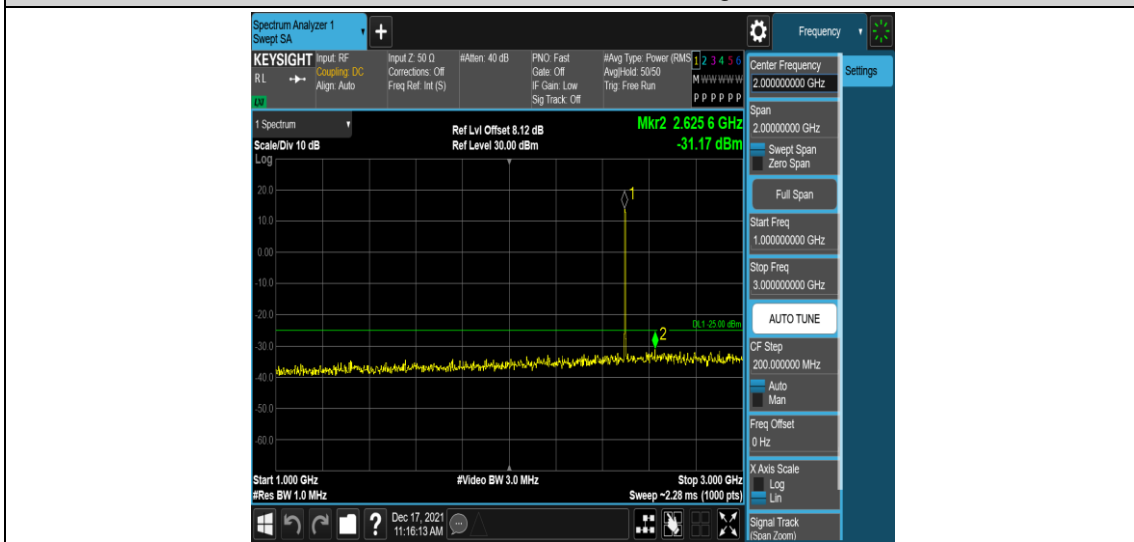

Band41-5MHz-16QAM-39675-1RB#0-Range4:1000~3000MHz