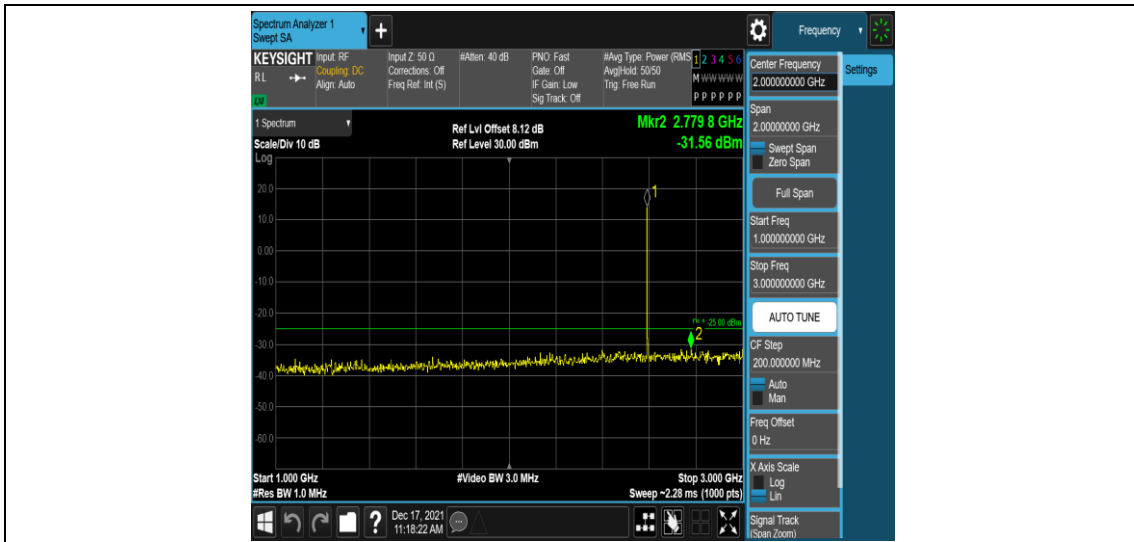

Band41-5MHz-16QAM-40620-1RB#0-Range4:1000~3000MHz