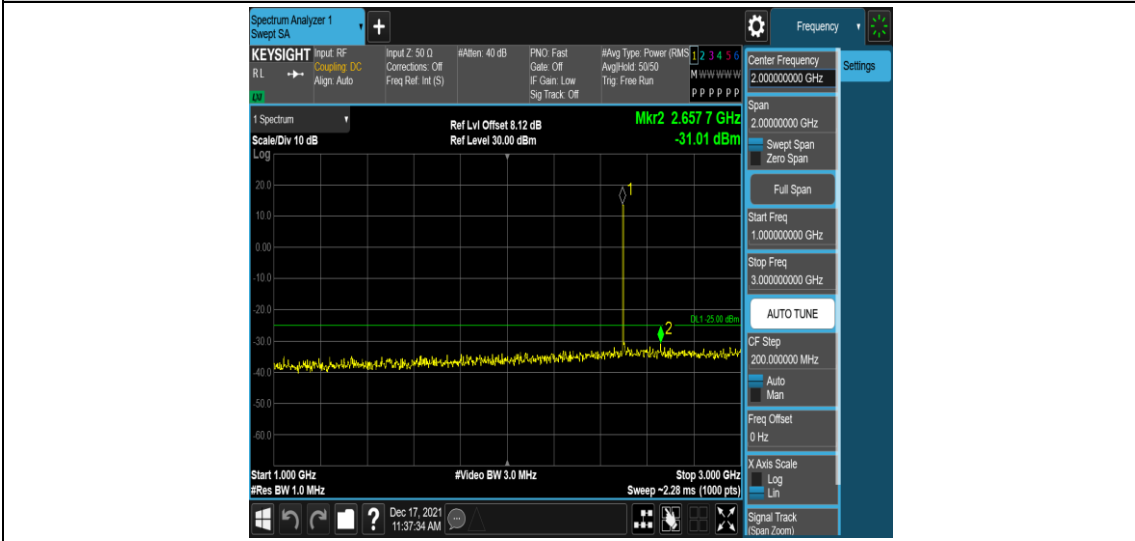

Band41-10MHz-16QAM-39700-1RB#0-Range4:1000~3000MHz