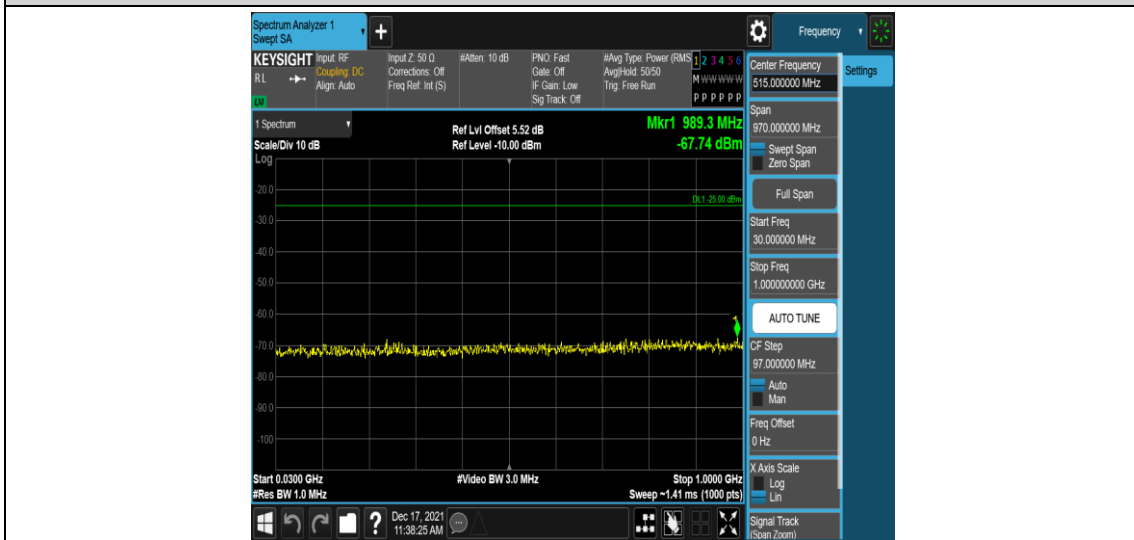

Band41-10MHz-QPSK-39700-1RB#0-Range3:30~1000MHz

Band41-10MHz-QPSK-39700-1RB#0-Range4:1000~3000MHz

Band41-10MHz-QPSK-39700-1RB#0-Range5:3000~26500MHz

Band41-10MHz-QPSK-40620-1RB#0-Range1:0.009~0.15MHz

Band41-10MHz-QPSK-40620-1RB#0-Range2:0.15~30MHz