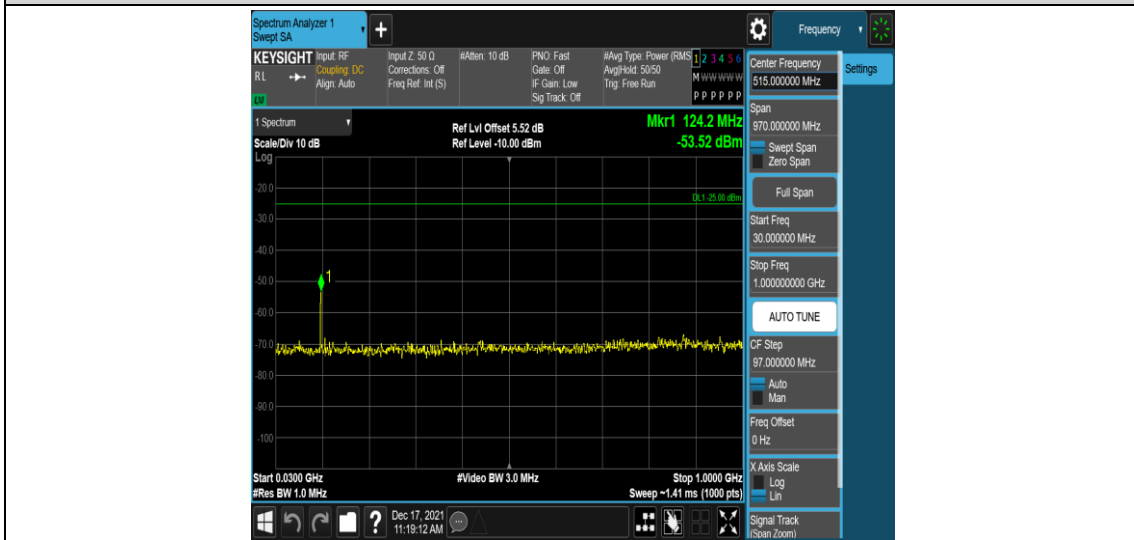

Band41-5MHz-QPSK-40620-1RB#0-Range3:30~1000MHz

Band41-5MHz-QPSK-40620-1RB#0-Range4:1000~3000MHz

Band41-5MHz-QPSK-40620-1RB#0-Range5:3000~26500MHz

Band41-5MHz-QPSK-41565-1RB#0-Range1:0.009~0.15MHz

Band41-5MHz-QPSK-41565-1RB#0-Range2:0.15~30MHz