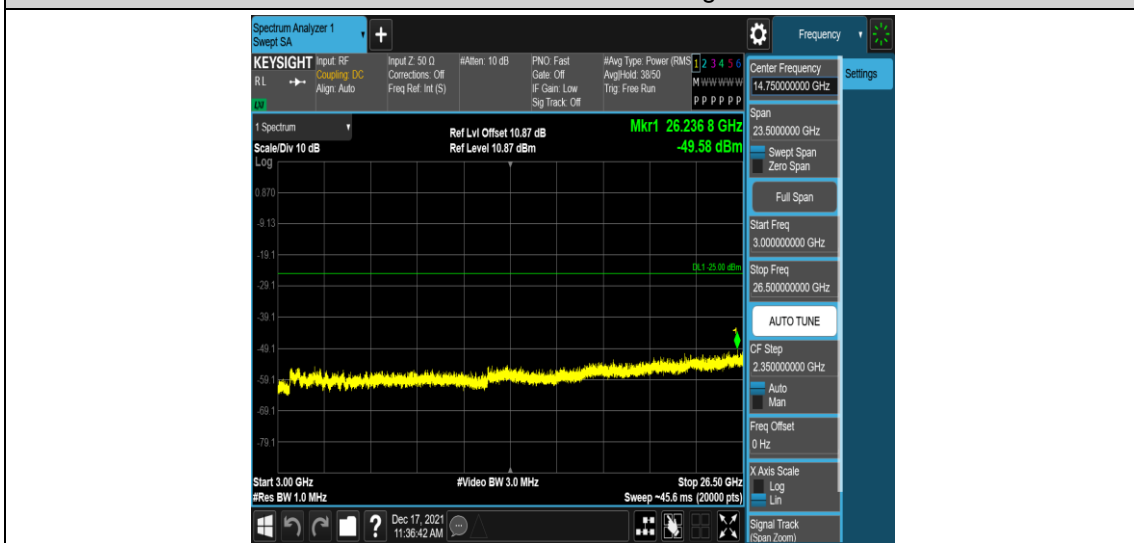

Band41-10MHz-QPSK-39700-1RB#0-Range5:3000~26500MHz