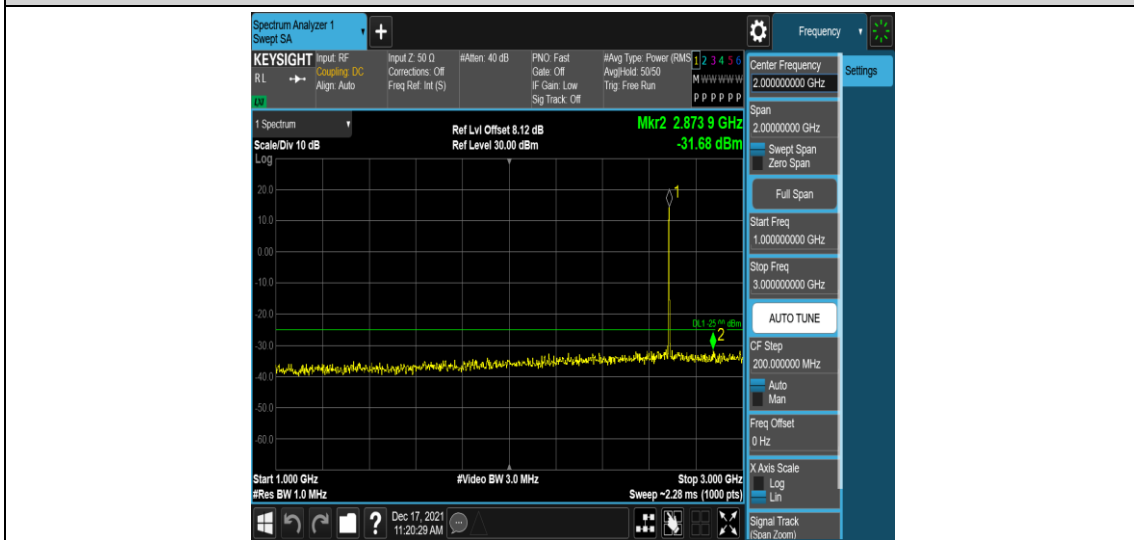

Band41-5MHz-16QAM-41565-1RB#0-Range4:1000~3000MHz