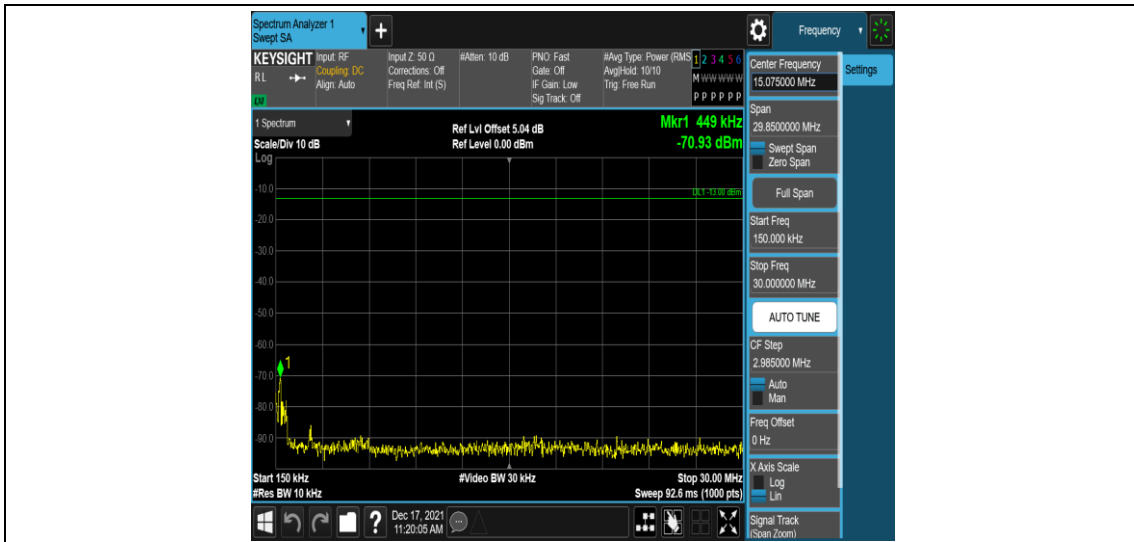

Band41-5MHz-16QAM-40620-1RB#0-Range3:30~1000MHz

Band41-5MHz-16QAM-40620-1RB#0-Range4:1000~3000MHz

Band41-5MHz-16QAM-40620-1RB#0-Range5:3000~26500MHz

Band41-5MHz-16QAM-41565-1RB#0-Range1:0.009~0.15MHz

Band41-5MHz-16QAM-41565-1RB#0-Range2:0.15~30MHz