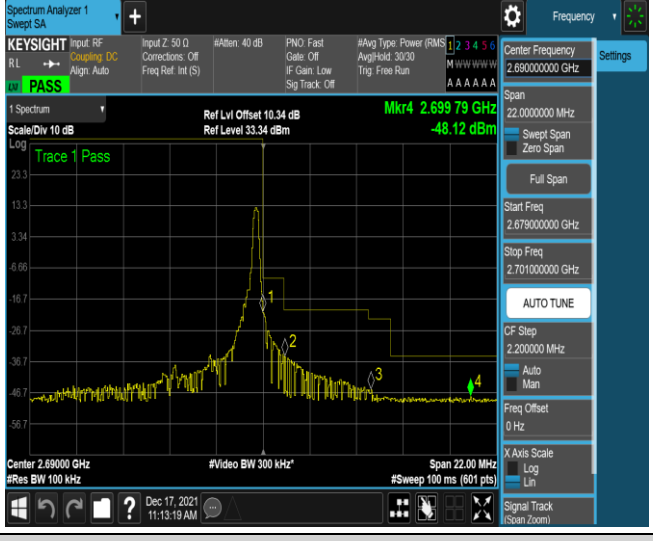

### Test Graphs

Band41-5MHz-QPSK-39675-1RB#0

Band41-5MHz-QPSK-39675-1RB#24

Band41-5MHz-QPSK-39675-25RB#0

Band41-5MHz-QPSK-41565-1RB#0

Band41-5MHz-QPSK-41565-1RB#24

Band41-5MHz-QPSK-41565-25RB#0

Band41-5MHz-16QAM-39675-1RB#0