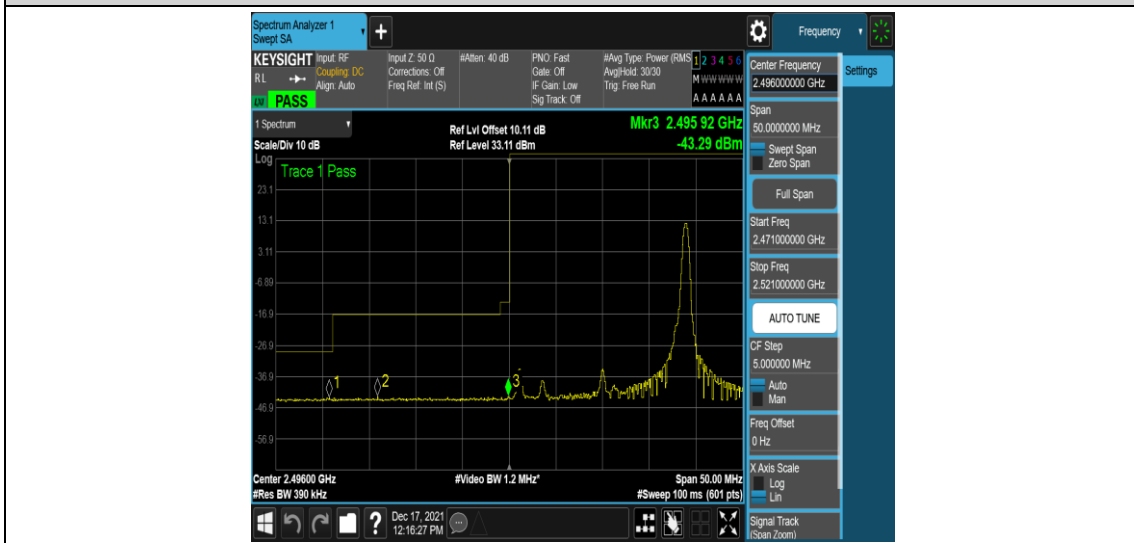

Band41-20MHz-16QAM-39750-1RB#99