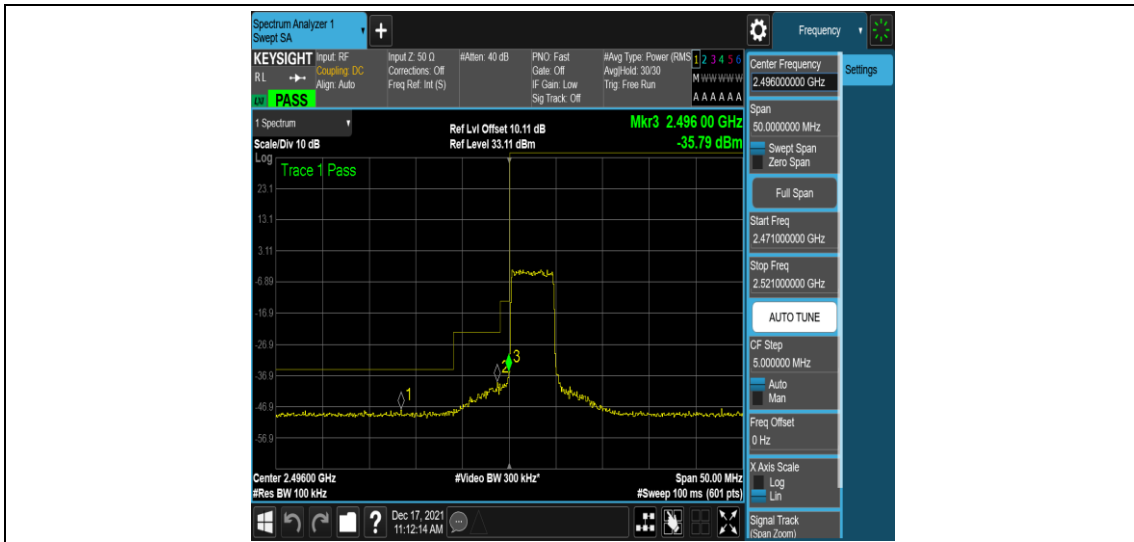

Band41-5MHz-16QAM-39675-25RB#0