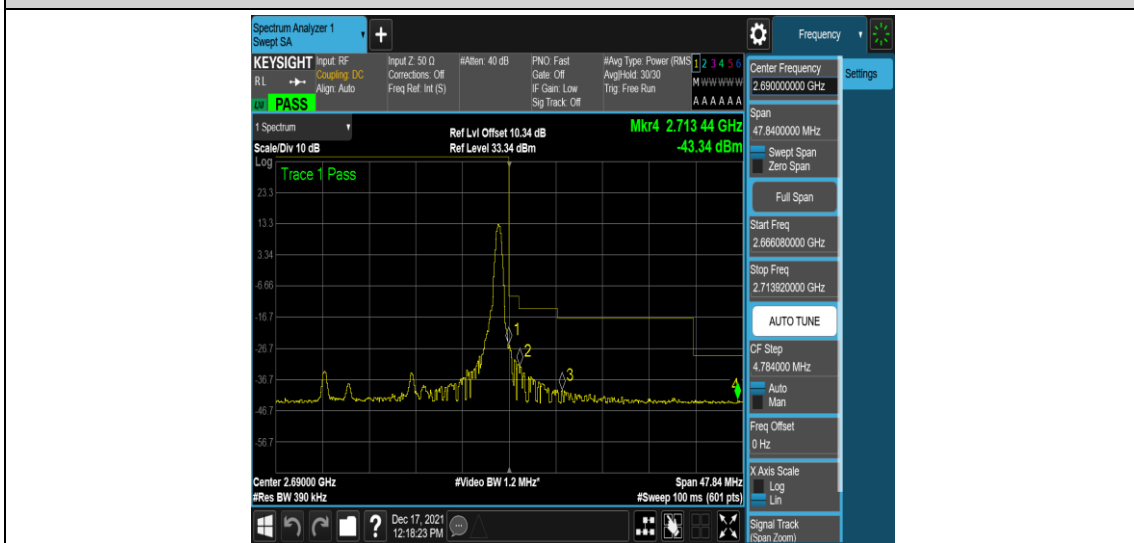

Band41-20MHz-16QAM-39750-1RB#0

Band41-20MHz-16QAM-39750-1RB#99

Band41-20MHz-16QAM-39750-100RB#0

Band41-20MHz-16QAM-41490-1RB#0

Band41-20MHz-16QAM-41490-1RB#99