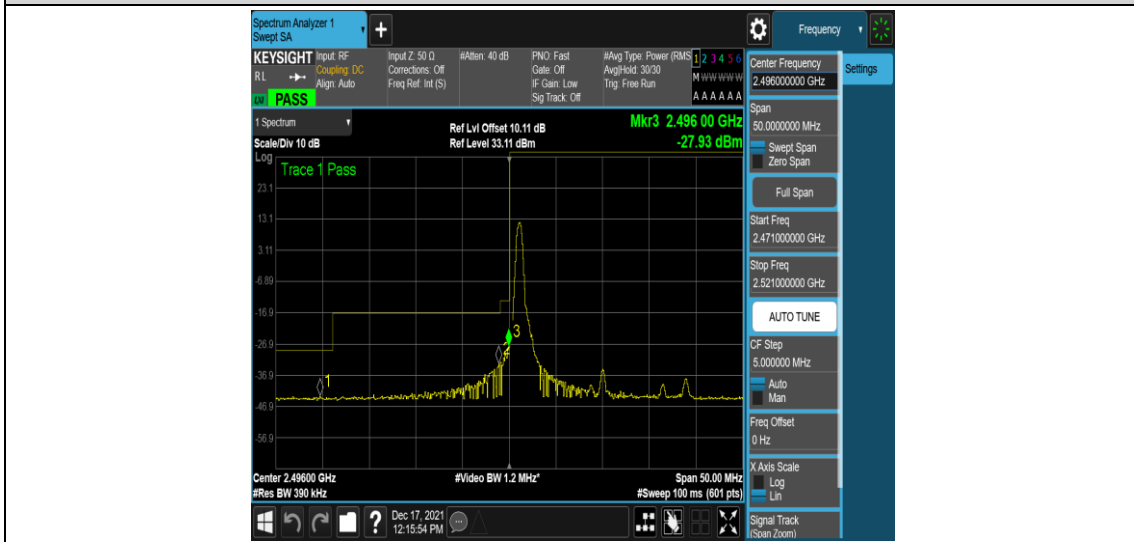

Band41-15MHz-16QAM-41515-75RB#0

Band41-20MHz-QPSK-39750-1RB#0

Band41-20MHz-QPSK-39750-1RB#99

Band41-20MHz-QPSK-39750-100RB#0

Band41-20MHz-QPSK-41490-1RB#0

Band41-20MHz-QPSK-41490-1RB#99

Band41-20MHz-QPSK-41490-100RB#0