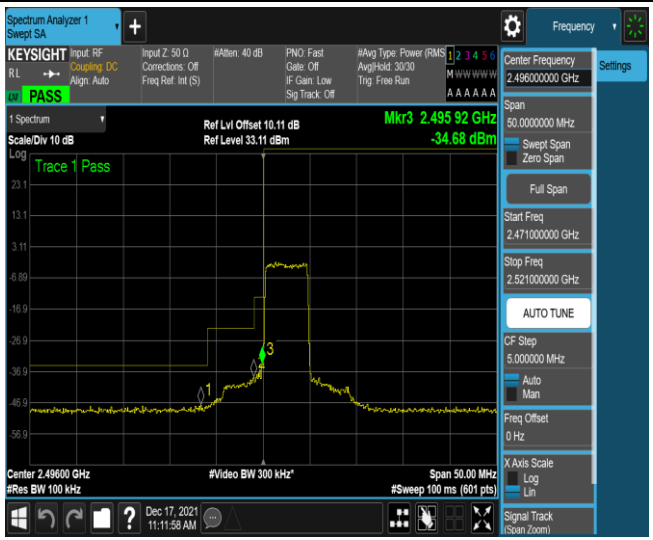

Band41-5MHz-QPSK-39675-1RB#24