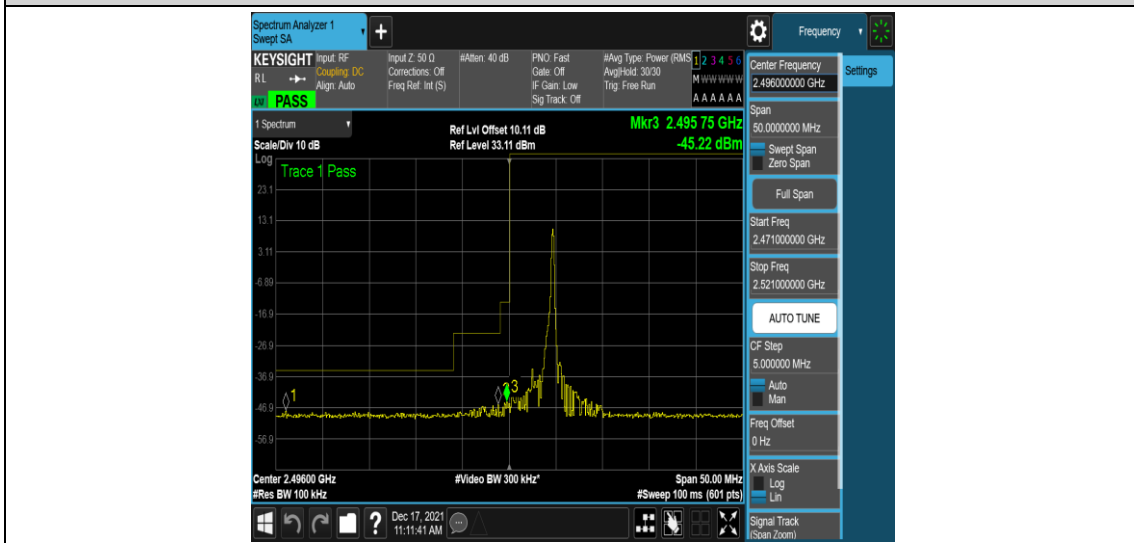

### Test Graphs

Band41-5MHz-QPSK-39675-1RB#0

Band41-5MHz-QPSK-39675-1RB#24

Band41-5MHz-QPSK-39675-25RB#0

Band41-5MHz-QPSK-41565-1RB#0

Band41-5MHz-QPSK-41565-1RB#24

Band41-5MHz-QPSK-41565-25RB#0

Band41-5MHz-16QAM-39675-1RB#0