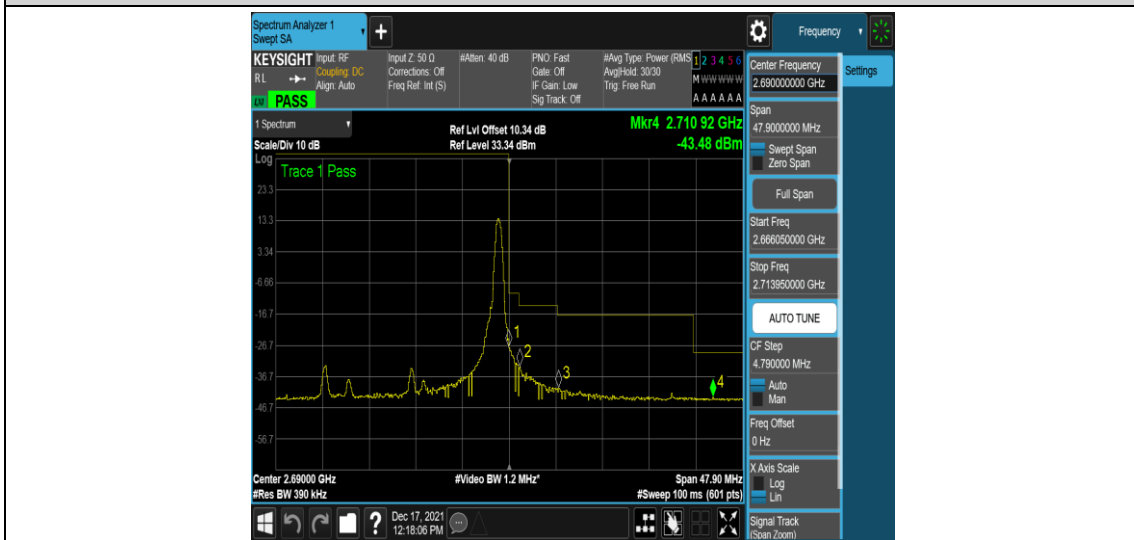

Band41-15MHz-16QAM-41515-75RB#0

Band41-20MHz-QPSK-39750-1RB#0

Band41-20MHz-QPSK-39750-1RB#99

Band41-20MHz-QPSK-39750-100RB#0

Band41-20MHz-QPSK-41490-1RB#0

Band41-20MHz-QPSK-41490-1RB#99

Band41-20MHz-QPSK-41490-100RB#0