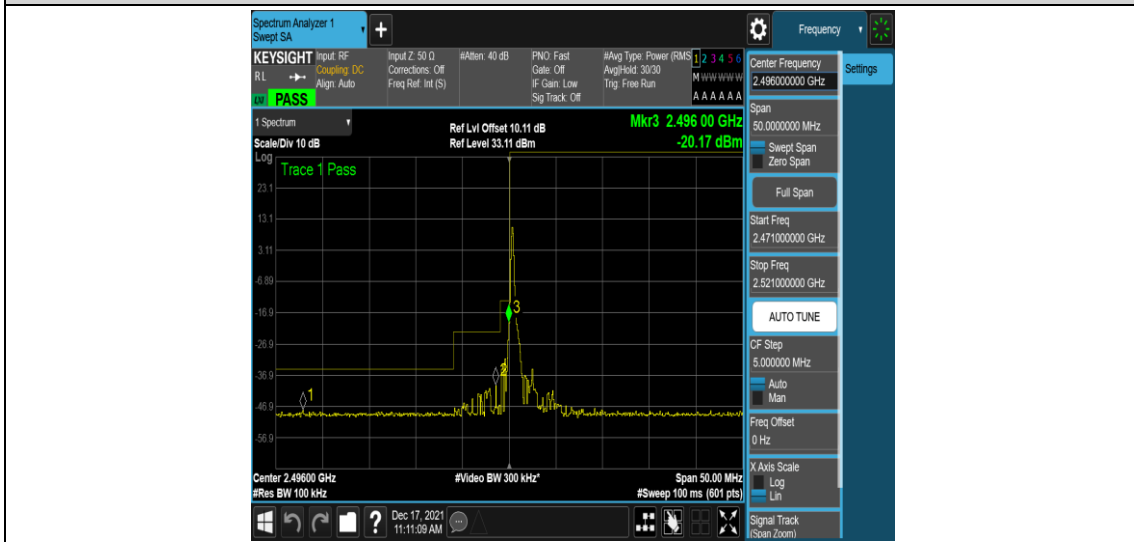

### Test Graphs

Band41-5MHz-QPSK-39675-1RB#0

Band41-5MHz-QPSK-39675-1RB#24

Band41-5MHz-QPSK-39675-25RB#0

Band41-5MHz-QPSK-41565-1RB#0

Band41-5MHz-QPSK-41565-1RB#24

Band41-5MHz-QPSK-41565-25RB#0

Band41-5MHz-16QAM-39675-1RB#0