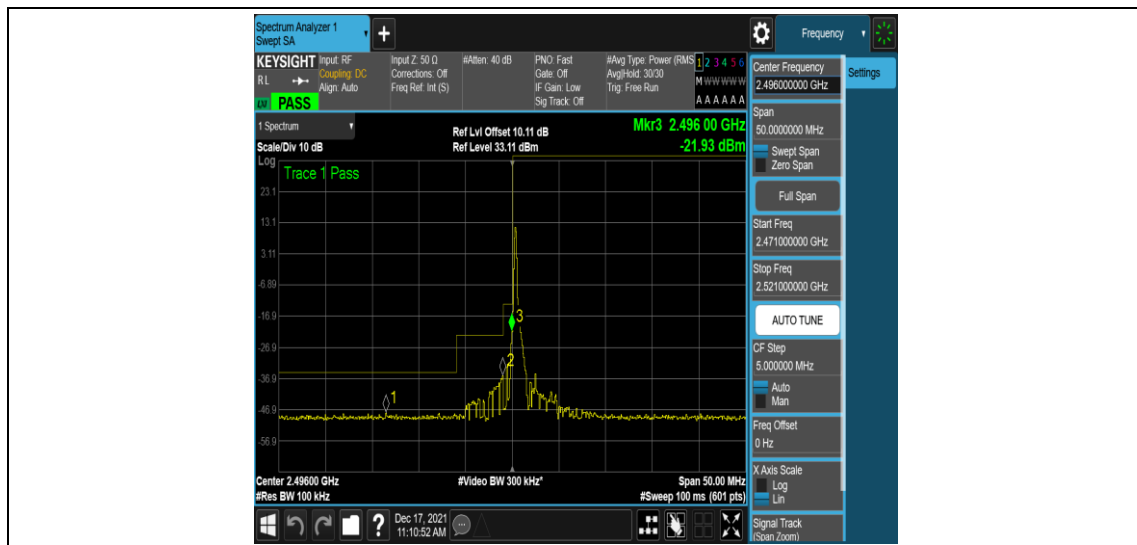

Band41	15MHz	16QAM	41515	75RB#0	PASS
Band41	20MHz	QPSK	39750	1RB#0	PASS
Band41	20MHz	QPSK	39750	1RB#99	PASS
Band41	20MHz	QPSK	39750	100RB#0	PASS
Band41	20MHz	QPSK	41490	1RB#0	PASS
Band41	20MHz	QPSK	41490	1RB#99	PASS
Band41	20MHz	QPSK	41490	100RB#0	PASS
Band41	20MHz	16QAM	39750	1RB#0	PASS
Band41	20MHz	16QAM	39750	1RB#99	PASS
Band41	20MHz	16QAM	39750	100RB#0	PASS
Band41	20MHz	16QAM	41490	1RB#0	PASS
Band41	20MHz	16QAM	41490	1RB#99	PASS
Band41	20MHz	16QAM	41490	100RB#0	PASS

Test Graphs

Band41-5MHz-QPSK-39675-1RB#0