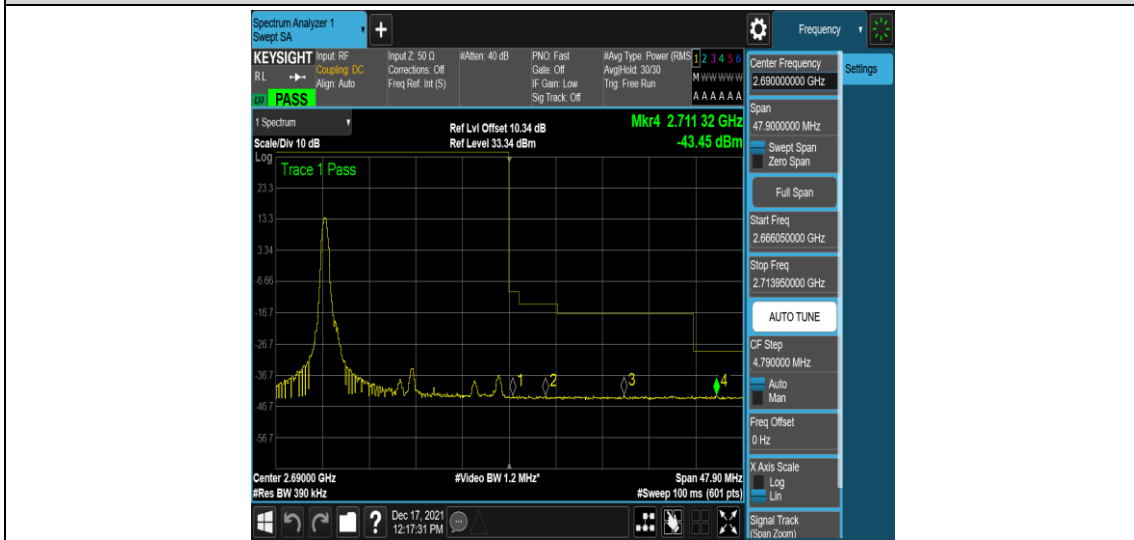

Band41-15MHz-16QAM-41515-75RB#0

Band41-20MHz-QPSK-39750-1RB#0

Band41-20MHz-QPSK-39750-1RB#99

Band41-20MHz-QPSK-39750-100RB#0

Band41-20MHz-QPSK-41490-1RB#0

Band41-20MHz-QPSK-41490-1RB#99

Band41-20MHz-QPSK-41490-100RB#0