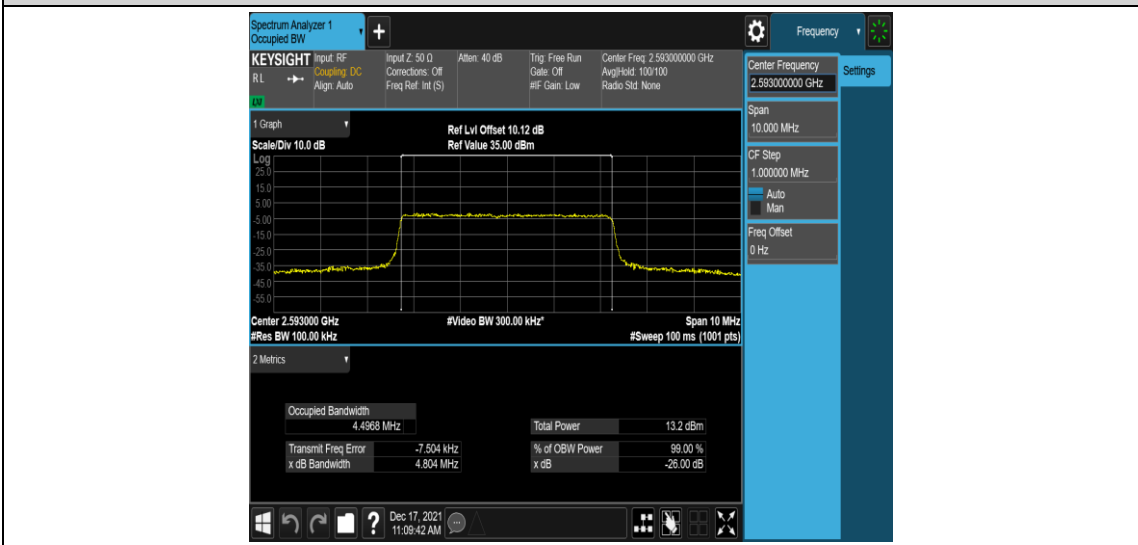

## Test Graphs

Band41-5MHz-QPSK-39675-25RB#0

Band41-5MHz-QPSK-40620-25RB#0

Band41-5MHz-QPSK-41565-25RB#0

Band41-5MHz-16QAM-39675-25RB#0

Band41-5MHz-16QAM-40620-25RB#0

Band41-5MHz-16QAM-41565-25RB#0

Band41-10MHz-QPSK-39700-50RB#0