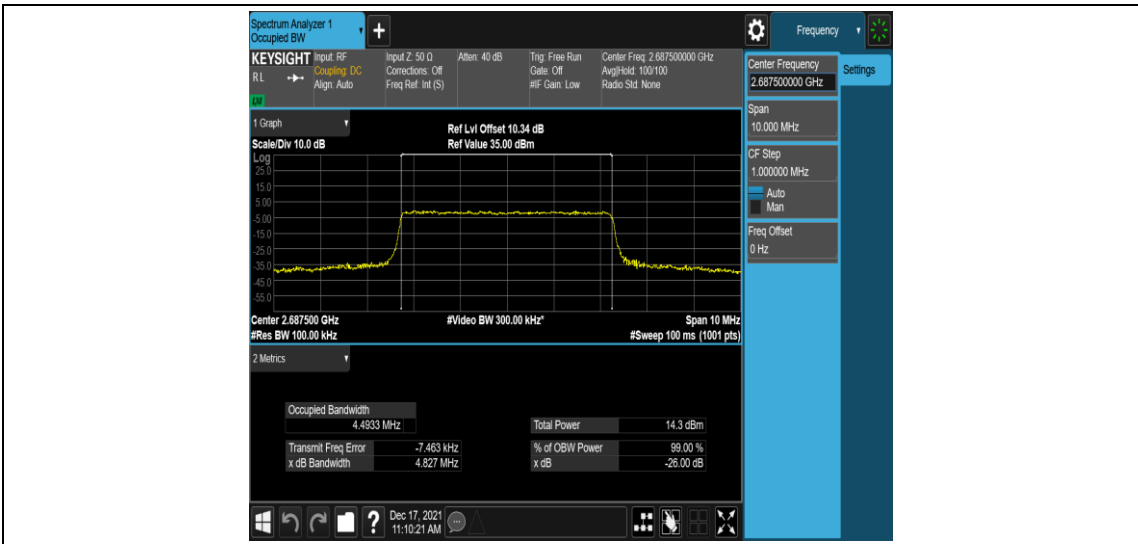

## Test Graphs

Band41-5MHz-QPSK-39675-25RB#0

Band41-5MHz-QPSK-40620-25RB#0

Band41-5MHz-QPSK-41565-25RB#0

Band41-5MHz-16QAM-39675-25RB#0

Band41-5MHz-16QAM-40620-25RB#0

Band41-5MHz-16QAM-41565-25RB#0

Band41-10MHz-QPSK-39700-50RB#0