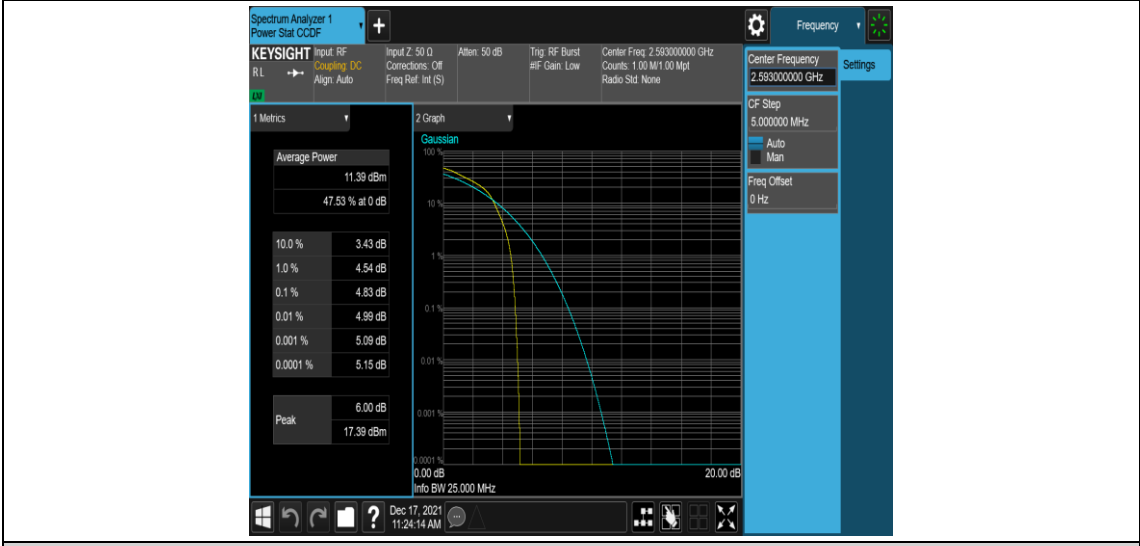

Band41-5MHz-16QAM-40620-1RB#0