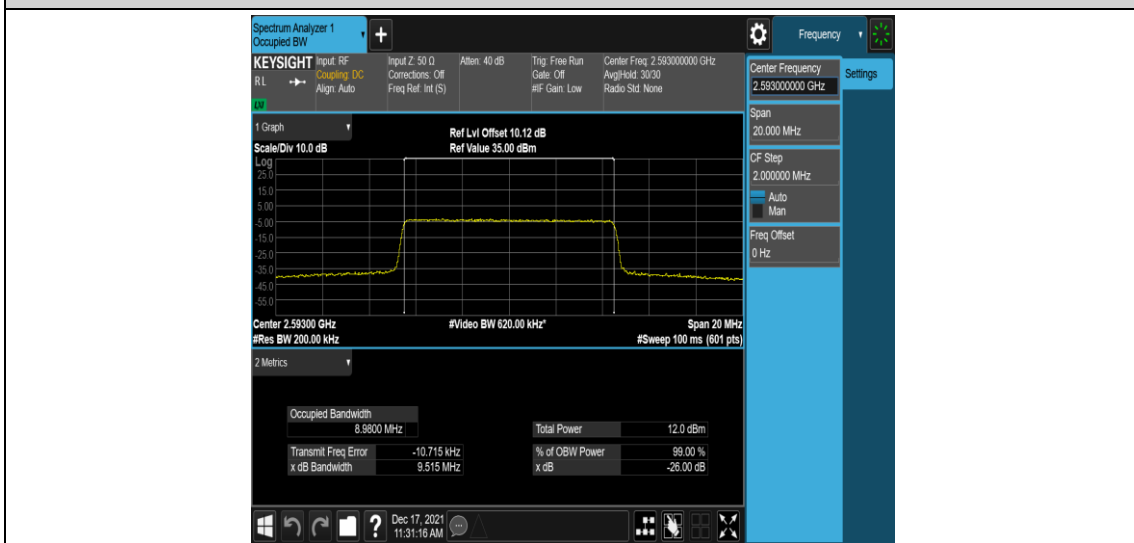

Band41-10MHz-16QAM-40620-50RB#0