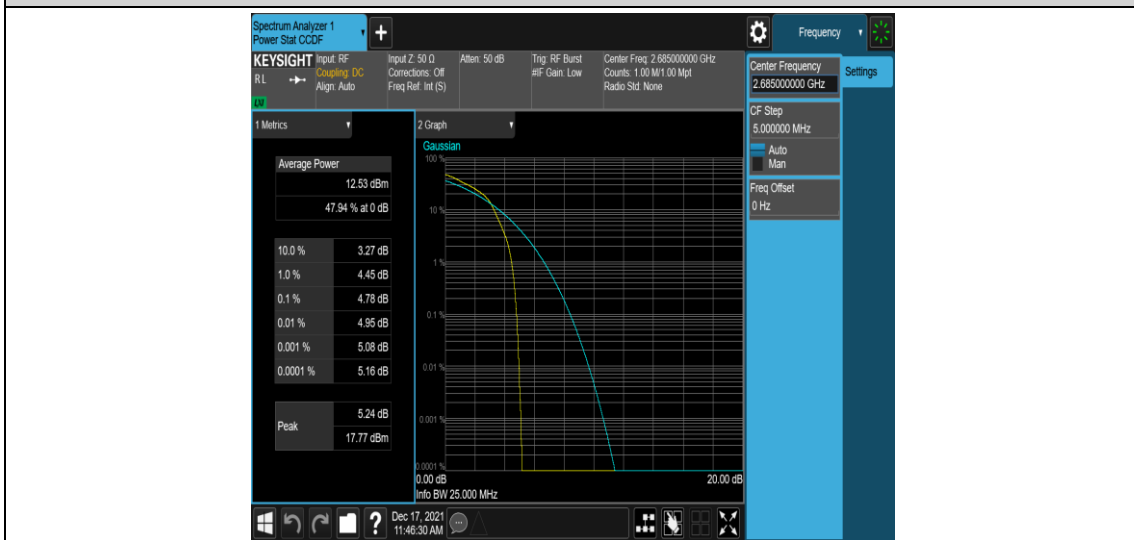

Band41-10MHz-16QAM-41540-1RB#0