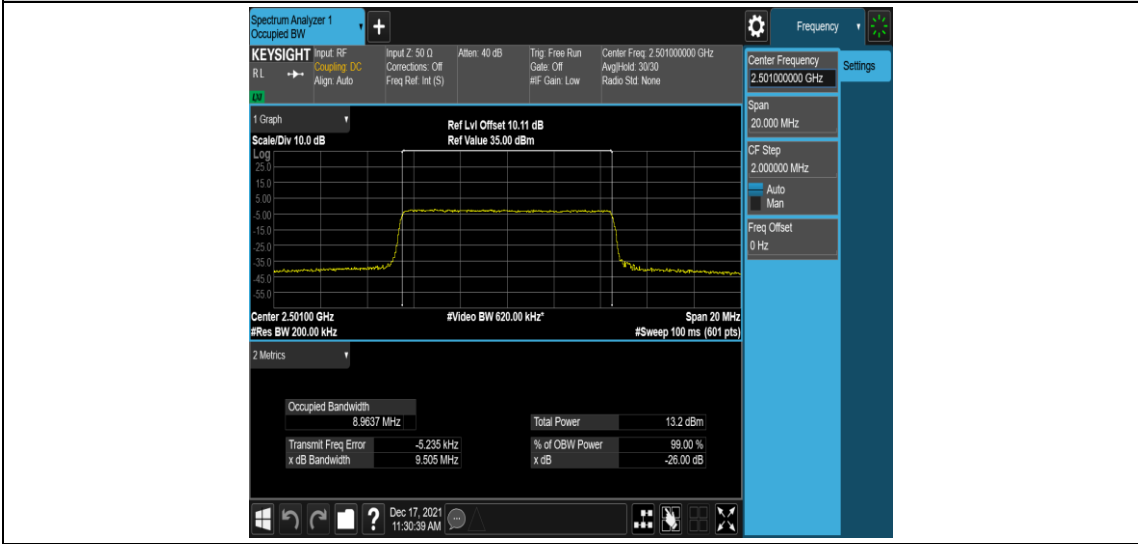

## Test Graphs

Band41-5MHz-QPSK-39675-25RB#0

Band41-5MHz-QPSK-40620-25RB#0

Band41-5MHz-QPSK-41565-25RB#0

Band41-5MHz-16QAM-39675-25RB#0

Band41-5MHz-16QAM-40620-25RB#0

Band41-5MHz-16QAM-41565-25RB#0

Band41-10MHz-QPSK-39700-50RB#0