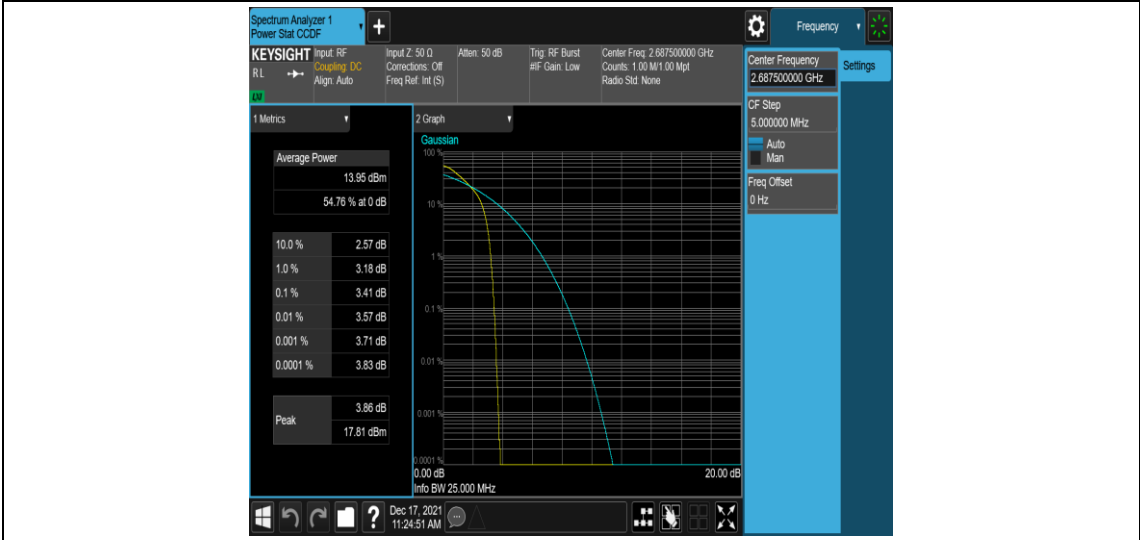

### Test Graphs

Band41-5MHz-QPSK-39675-1RB#0

Band41-5MHz-QPSK-39675-25RB#0

**Band41-5MHz-QPSK-40620-1RB#0**

**Band41-5MHz-QPSK-40620-25RB#0**

**Band41-5MHz-QPSK-41565-1RB#0**

**Band41-5MHz-QPSK-41565-25RB#0**