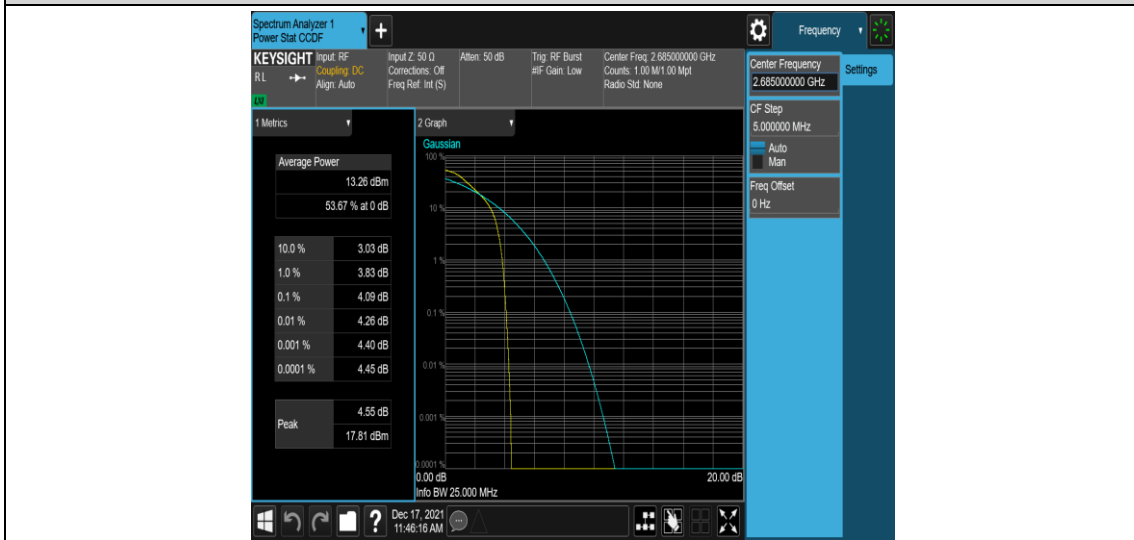

Band41-10MHz-QPSK-41540-1RB#0