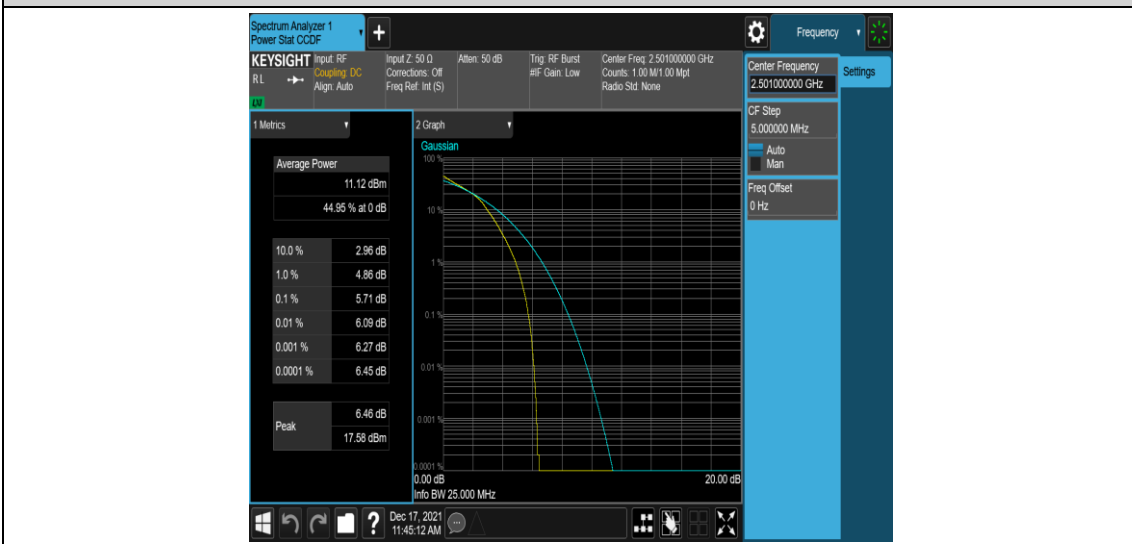

Band41-10MHz-QPSK-39700-50RB#0

Band41-10MHz-QPSK-40620-1RB#0

Band41-10MHz-QPSK-40620-50RB#0

Band41-10MHz-QPSK-41540-1RB#0

Band41-10MHz-QPSK-41540-50RB#0

Band41-10MHz-16QAM-39700-1RB#0

Band41-10MHz-16QAM-39700-50RB#0