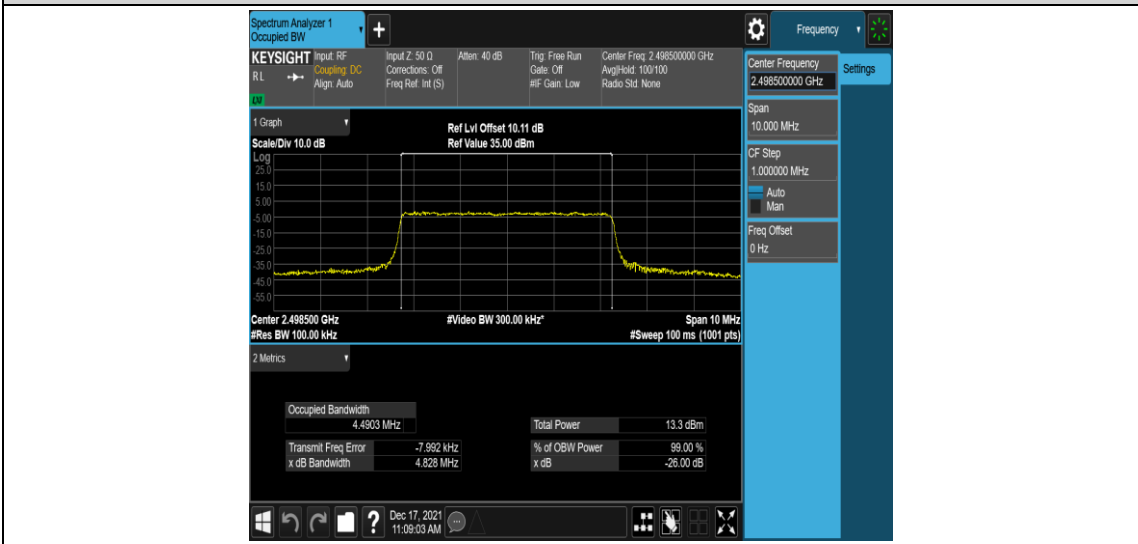

## Test Graphs

Band41-5MHz-QPSK-39675-25RB#0

Band41-5MHz-QPSK-40620-25RB#0

Band41-5MHz-QPSK-41565-25RB#0

Band41-5MHz-16QAM-39675-25RB#0

Band41-5MHz-16QAM-40620-25RB#0

Band41-5MHz-16QAM-41565-25RB#0

Band41-10MHz-QPSK-39700-50RB#0