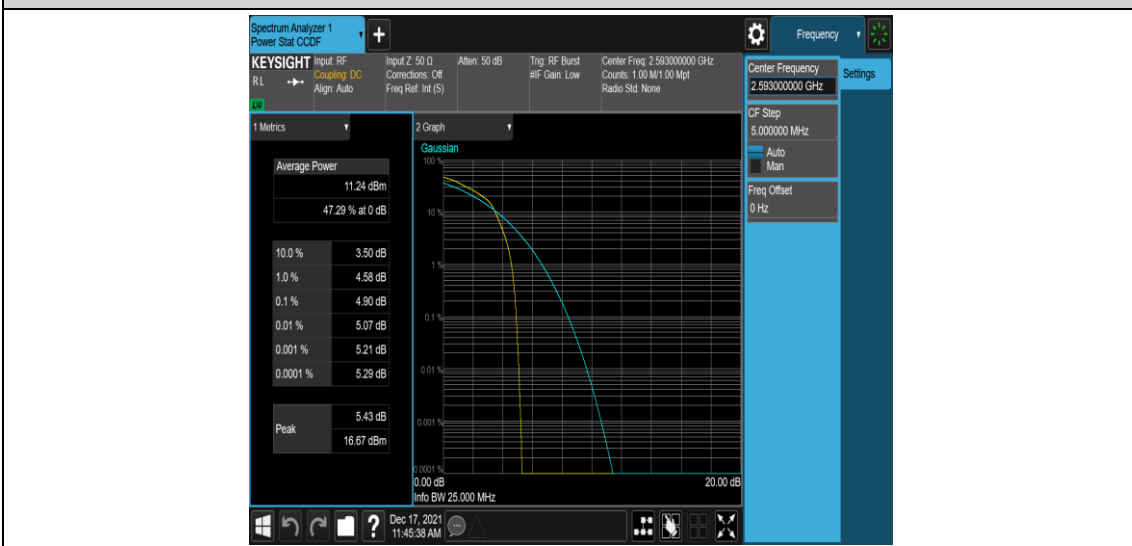

Band41-10MHz-QPSK-39700-50RB#0

Band41-10MHz-QPSK-40620-1RB#0

Band41-10MHz-QPSK-40620-50RB#0

Band41-10MHz-QPSK-41540-1RB#0

Band41-10MHz-QPSK-41540-50RB#0

Band41-10MHz-16QAM-39700-1RB#0

Band41-10MHz-16QAM-39700-50RB#0