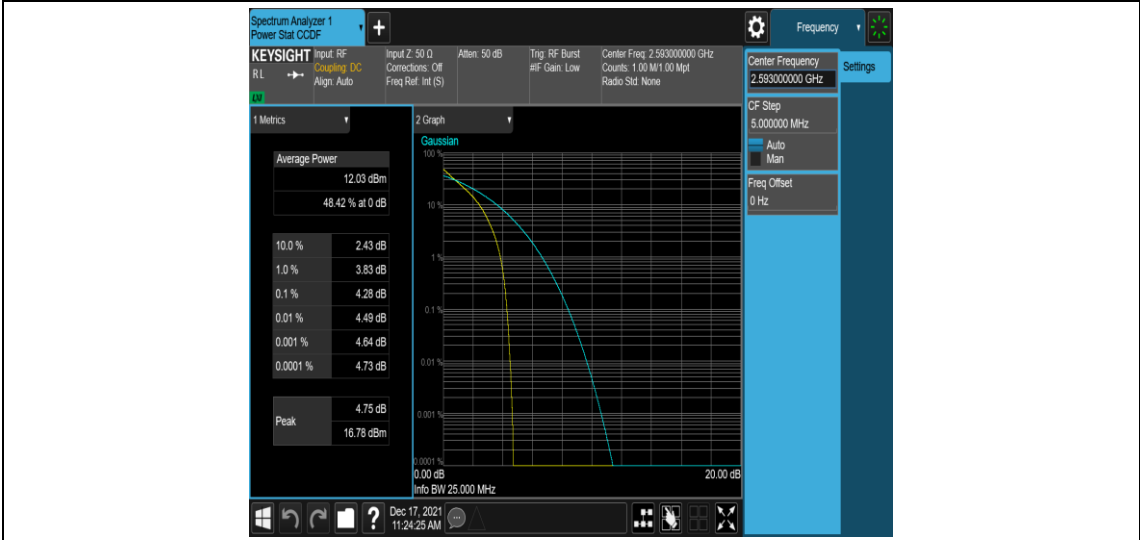

### Test Graphs

Band41-5MHz-QPSK-39675-1RB#0

Band41-5MHz-QPSK-39675-25RB#0

**Band41-5MHz-QPSK-40620-1RB#0**

**Band41-5MHz-QPSK-40620-25RB#0**

**Band41-5MHz-QPSK-41565-1RB#0**

**Band41-5MHz-QPSK-41565-25RB#0**