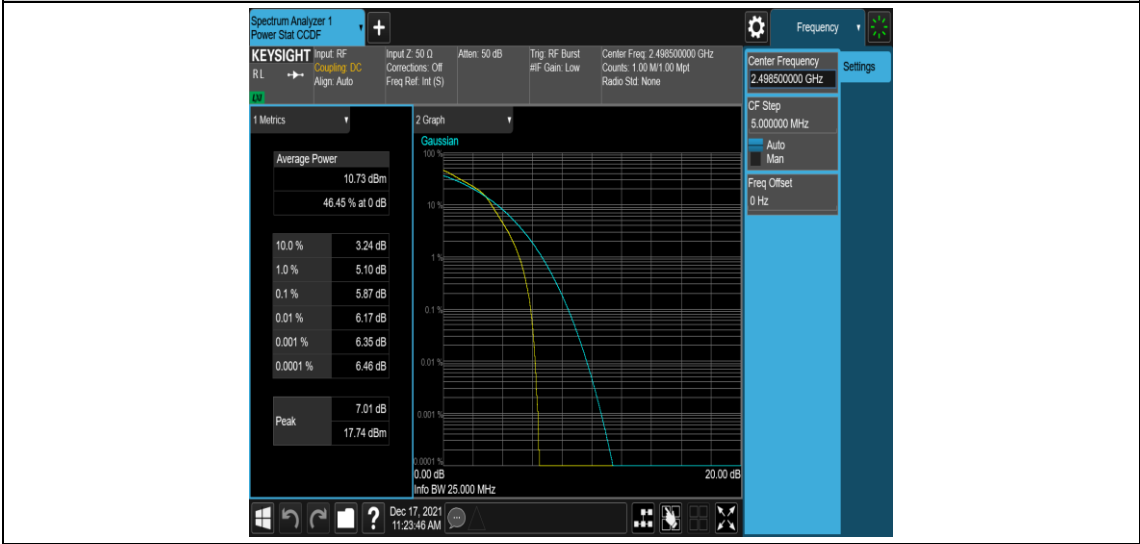

Band41-5MHz-16QAM-39675-25RB#0