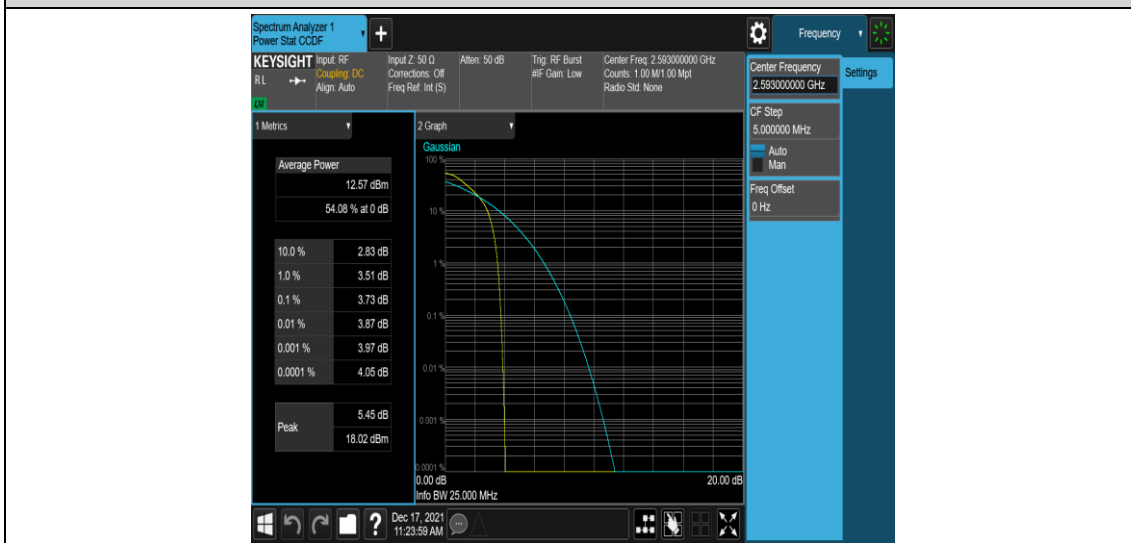

### Test Graphs

Band41-5MHz-QPSK-39675-1RB#0

Band41-5MHz-QPSK-39675-25RB#0

**Band41-5MHz-QPSK-40620-1RB#0**

**Band41-5MHz-QPSK-40620-25RB#0**

**Band41-5MHz-QPSK-41565-1RB#0**

**Band41-5MHz-QPSK-41565-25RB#0**