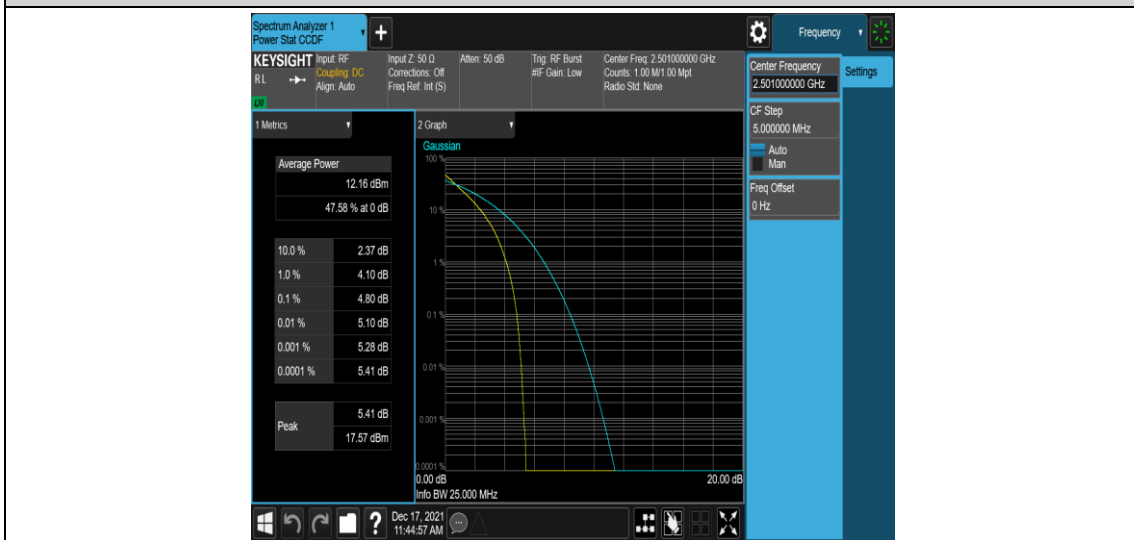

Band41-10MHz-QPSK-39700-50RB#0