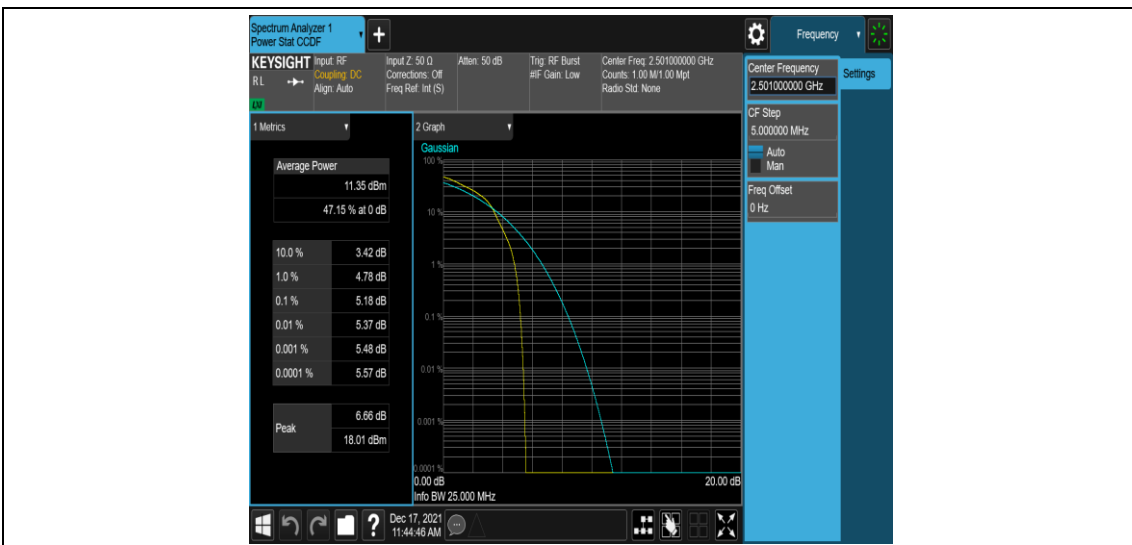

Band41-10MHz-QPSK-39700-50RB#0

Band41-10MHz-QPSK-40620-1RB#0

Band41-10MHz-QPSK-40620-50RB#0

Band41-10MHz-QPSK-41540-1RB#0

Band41-10MHz-QPSK-41540-50RB#0

Band41-10MHz-16QAM-39700-1RB#0

Band41-10MHz-16QAM-39700-50RB#0