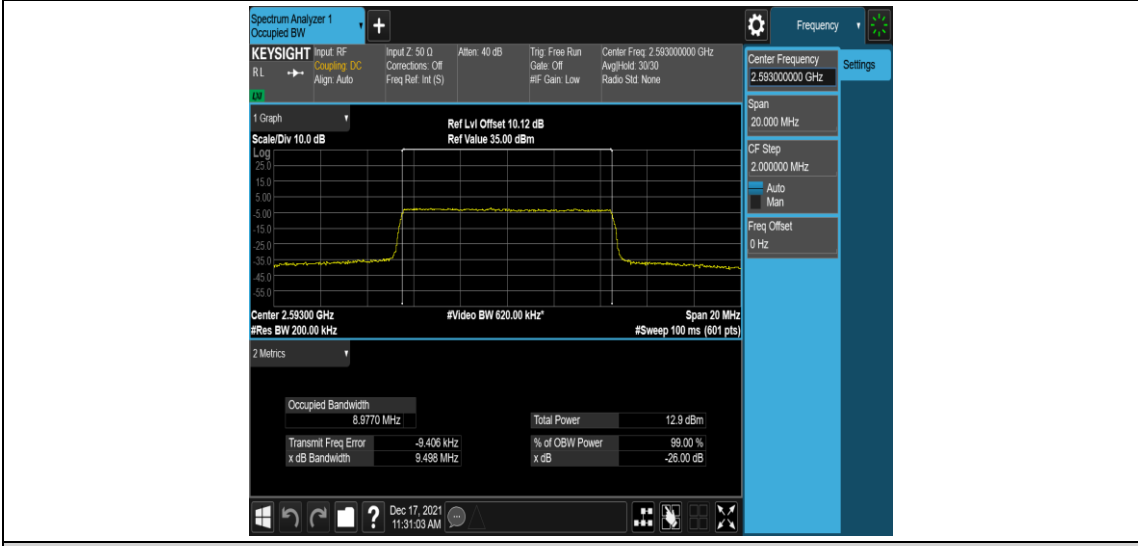

## Test Graphs

Band41-5MHz-QPSK-39675-25RB#0

Band41-5MHz-QPSK-40620-25RB#0

Band41-5MHz-QPSK-41565-25RB#0

Band41-5MHz-16QAM-39675-25RB#0

Band41-5MHz-16QAM-40620-25RB#0

Band41-5MHz-16QAM-41565-25RB#0

Band41-10MHz-QPSK-39700-50RB#0