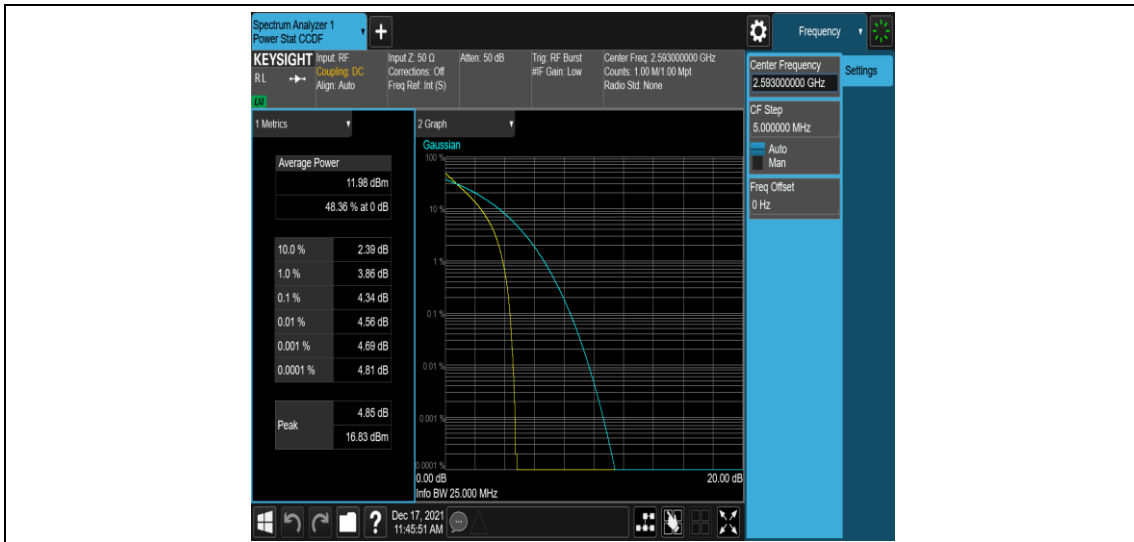

Band41-10MHz-QPSK-40620-50RB#0