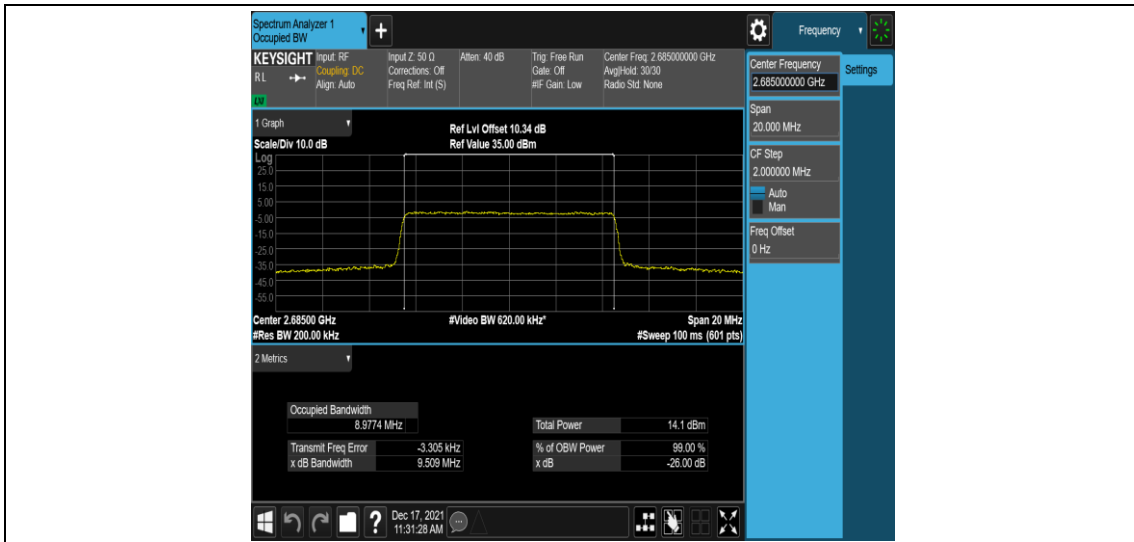

Band41-10MHz-QPSK-41540-50RB#0