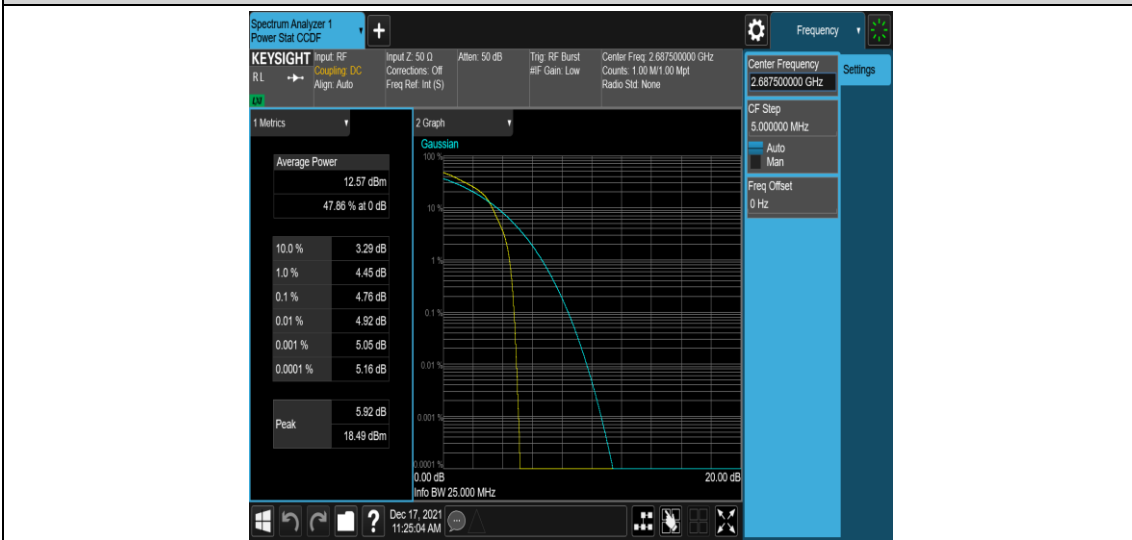

Band41-5MHz-16QAM-41565-1RB#0