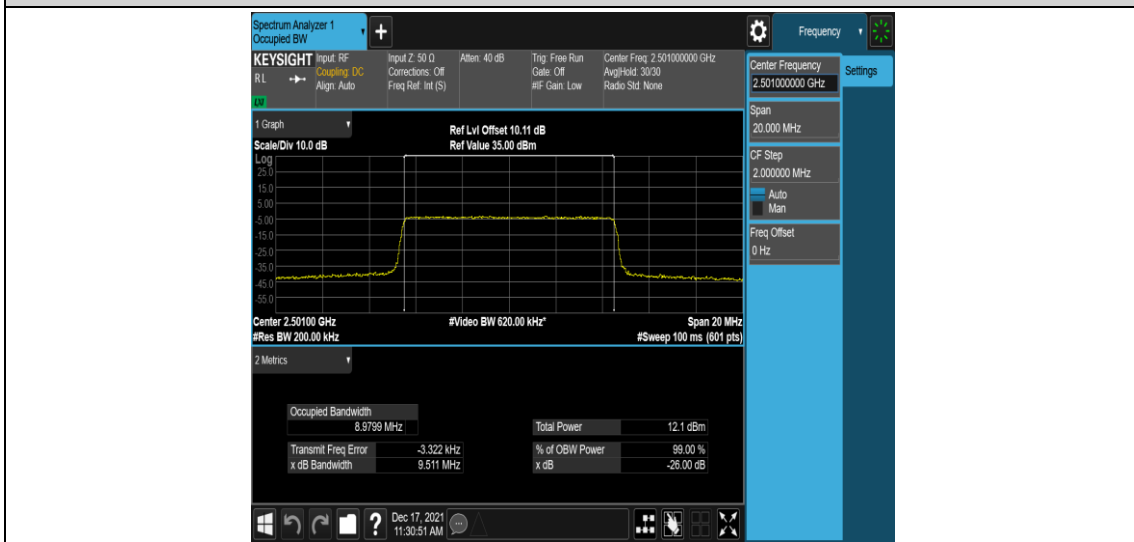

Band41-10MHz-16QAM-39700-50RB#0