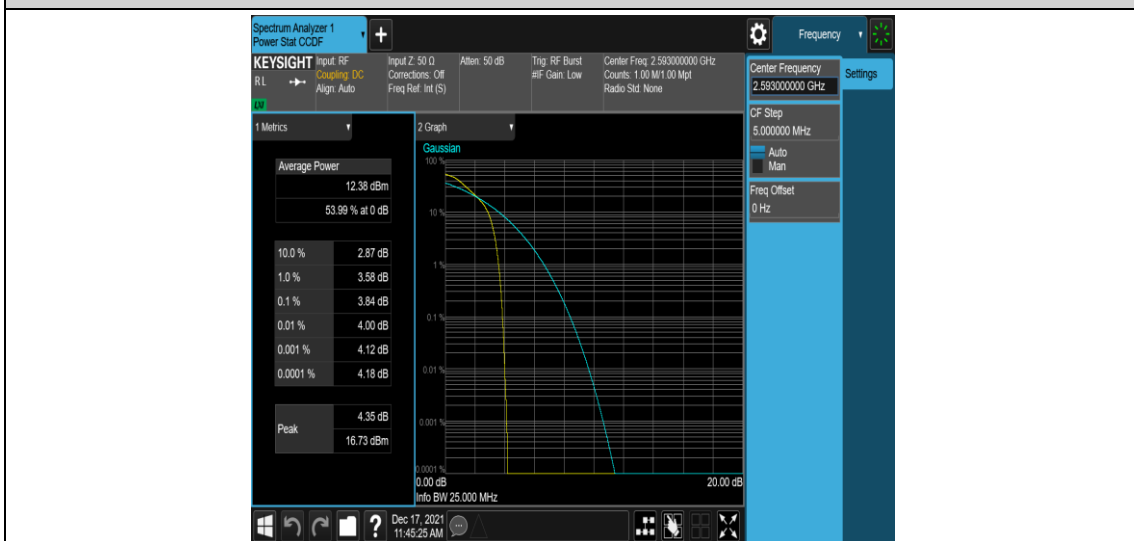

Band41-10MHz-QPSK-40620-1RB#0