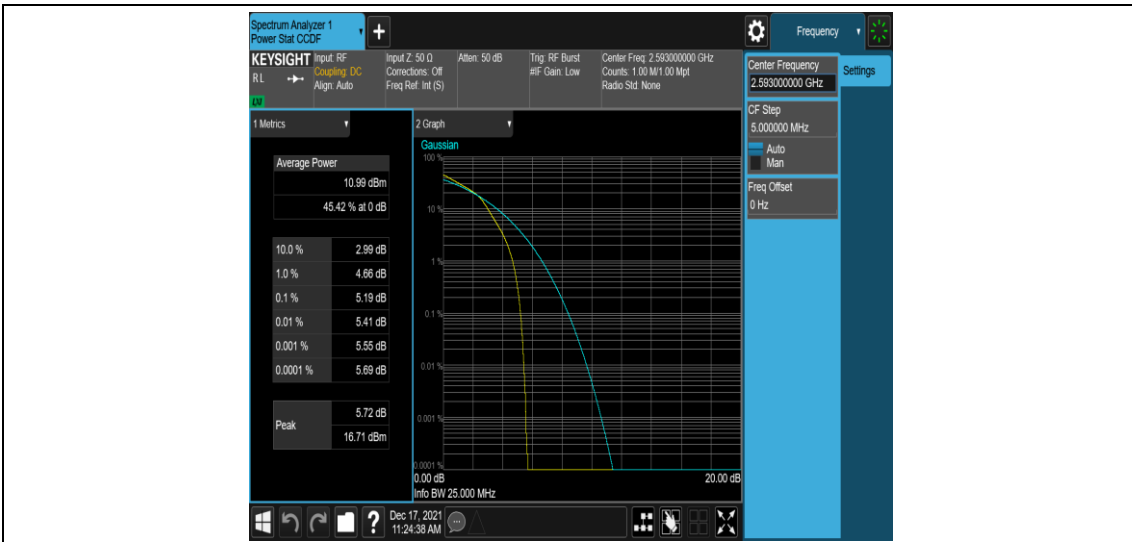

Band41-5MHz-16QAM-40620-25RB#0