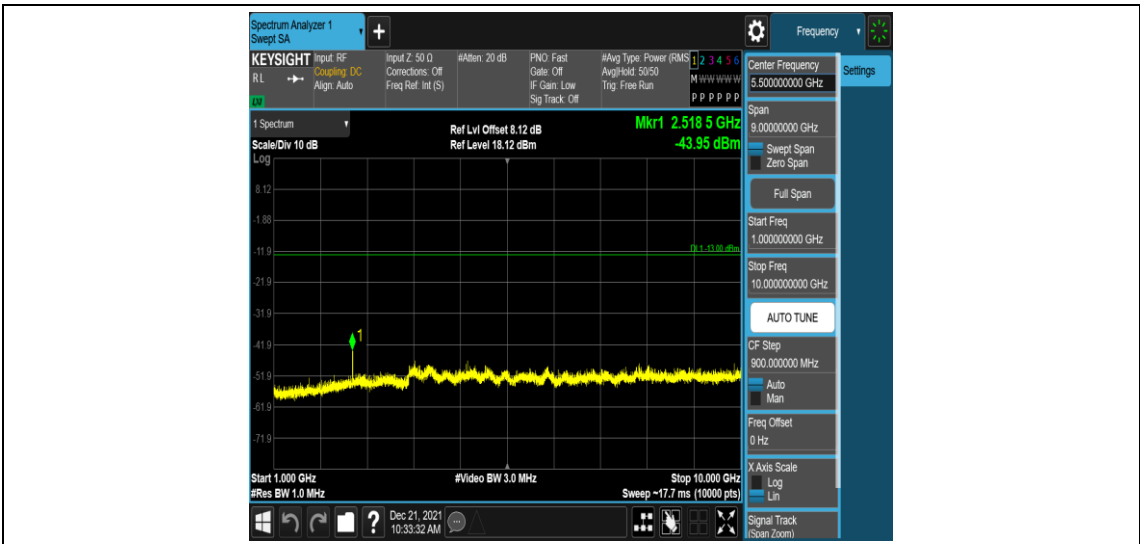

Band26-10MHz-16QAM-26915-1RB#0-Range4:1000~10000MHz

Band26-10MHz-16QAM-26990-1RB#0-Range1:0.009~0.15MHz

Band26-10MHz-16QAM-26990-1RB#0-Range2:0.15~30MHz

Band26-10MHz-16QAM-26990-1RB#0-Range3:30~1000MHz

Band26-10MHz-16QAM-26990-1RB#0-Range4: 1000~10000MHz

Band26-15MHz-QPSK-26865-1RB#0-Range1:0.009~0.15MHz

Band26-15MHz-QPSK-26865-1RB#0-Range2:0.15~30MHz

Band26-15MHz-QPSK-26865-1RB#0-Range3:30~1000MHz

Band26-15MHz-QPSK-26865-1RB#0-Range4:1000~10000MHz

Band26-15MHz-QPSK-26915-1RB#0-Range1:0.009~0.15MHz