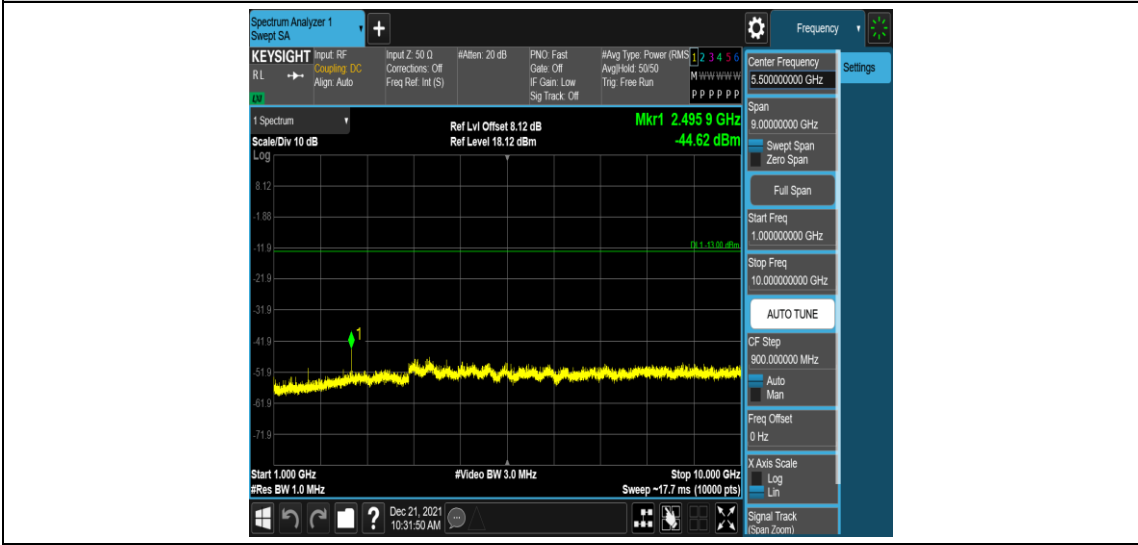

Band26-10MHz-16QAM-26840-1RB#0-Range3:30~1000MHz

Band26-10MHz-16QAM-26840-1RB#0-Range4:1000~10000MHz

Band26-10MHz-16QAM-26915-1RB#0-Range1:0.009~0.15MHz

Band26-10MHz-16QAM-26915-1RB#0-Range2:0.15~30MHz

Band26-10MHz-16QAM-26915-1RB#0-Range3:30~1000MHz