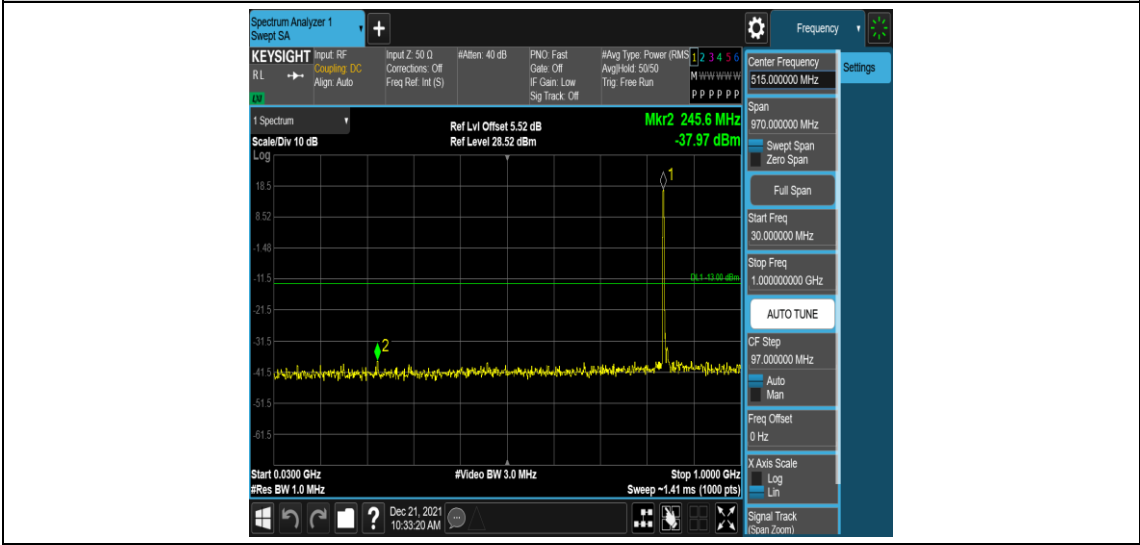

Band26-10MHz-16QAM-26990-1RB#0-Range2:0.15~30MHz