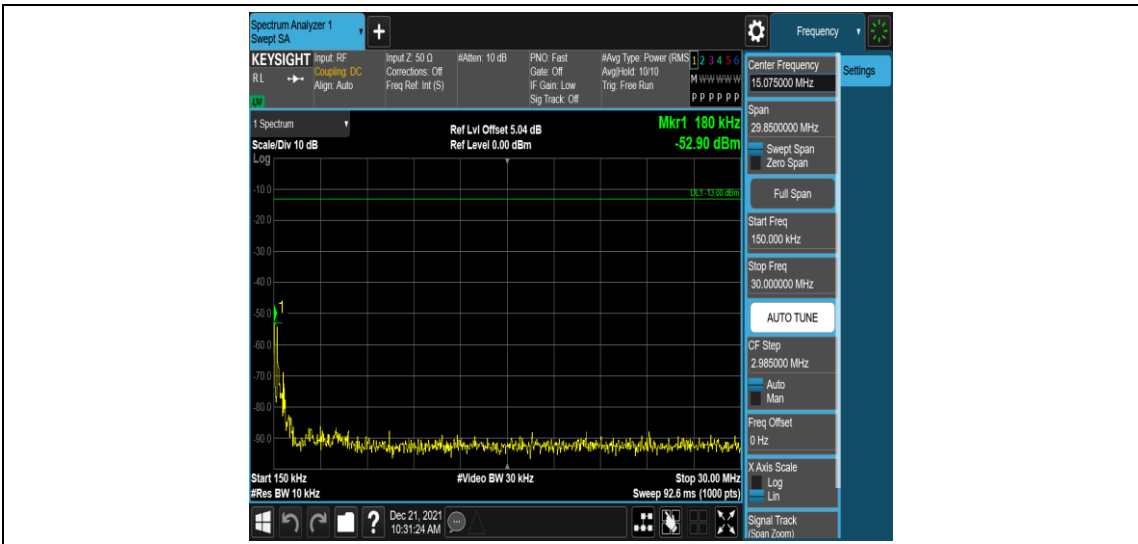

Band26-10MHz-16QAM-26840-1RB#0-Range3:30~1000MHz

Band26-10MHz-16QAM-26840-1RB#0-Range4:1000~10000MHz

Band26-10MHz-16QAM-26915-1RB#0-Range1:0.009~0.15MHz

Band26-10MHz-16QAM-26915-1RB#0-Range2:0.15~30MHz

Band26-10MHz-16QAM-26915-1RB#0-Range3:30~1000MHz

Band26-10MHz-16QAM-26915-1RB#0-Range4:1000~10000MHz

Band26-10MHz-16QAM-26990-1RB#0-Range1:0.009~0.15MHz

Band26-10MHz-16QAM-26990-1RB#0-Range2:0.15~30MHz

Band26-10MHz-16QAM-26990-1RB#0-Range3:30~1000MHz

Band26-10MHz-16QAM-26990-1RB#0-Range4: 1000~10000MHz