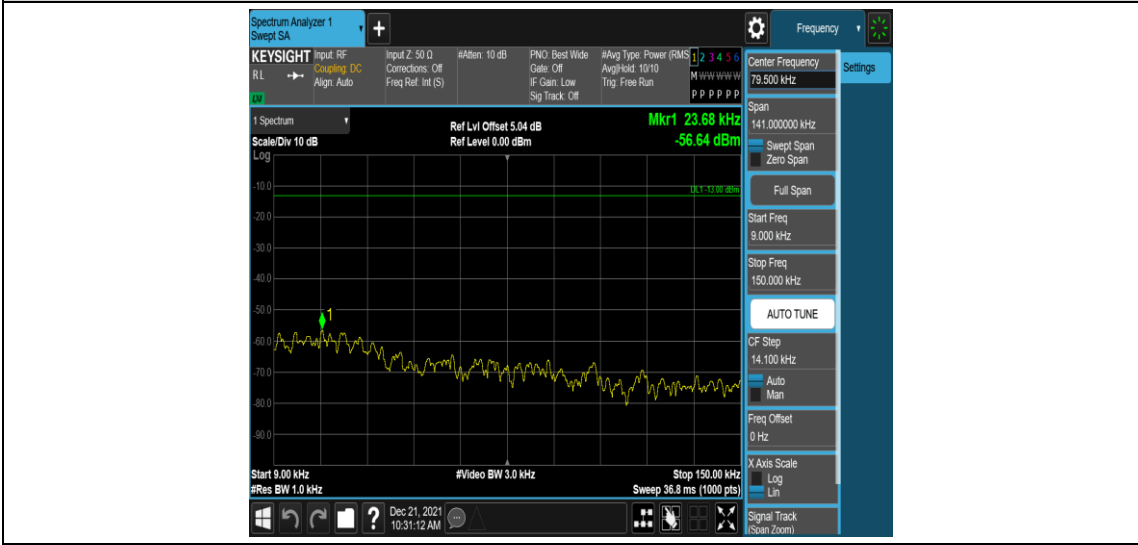

Band26-10MHz-16QAM-26840-1RB#0-Range3:30~1000MHz

Band26-10MHz-16QAM-26840-1RB#0-Range4:1000~10000MHz

Band26-10MHz-16QAM-26915-1RB#0-Range1:0.009~0.15MHz

Band26-10MHz-16QAM-26915-1RB#0-Range2:0.15~30MHz

Band26-10MHz-16QAM-26915-1RB#0-Range3:30~1000MHz

Band26-10MHz-16QAM-26915-1RB#0-Range4:1000~10000MHz

Band26-10MHz-16QAM-26990-1RB#0-Range1:0.009~0.15MHz

Band26-10MHz-16QAM-26990-1RB#0-Range2:0.15~30MHz

Band26-10MHz-16QAM-26990-1RB#0-Range3:30~1000MHz

Band26-10MHz-16QAM-26990-1RB#0-Range4: 1000~10000MHz