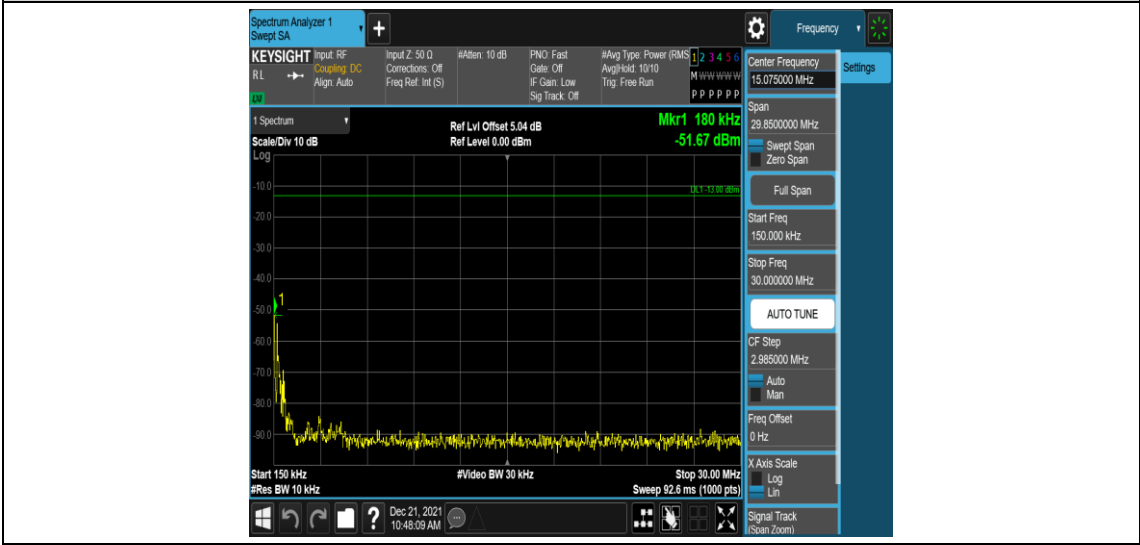

Band26-10MHz-16QAM-26915-1RB#0-Range4:1000~10000MHz

Band26-10MHz-16QAM-26990-1RB#0-Range1:0.009~0.15MHz

Band26-10MHz-16QAM-26990-1RB#0-Range2:0.15~30MHz

Band26-10MHz-16QAM-26990-1RB#0-Range3:30~1000MHz

Band26-10MHz-16QAM-26990-1RB#0-Range4: 1000~10000MHz

Band26-15MHz-QPSK-26865-1RB#0-Range1:0.009~0.15MHz

Band26-15MHz-QPSK-26865-1RB#0-Range2:0.15~30MHz

Band26-15MHz-QPSK-26865-1RB#0-Range3:30~1000MHz

Band26-15MHz-QPSK-26865-1RB#0-Range4:1000~10000MHz

Band26-15MHz-QPSK-26915-1RB#0-Range1:0.009~0.15MHz