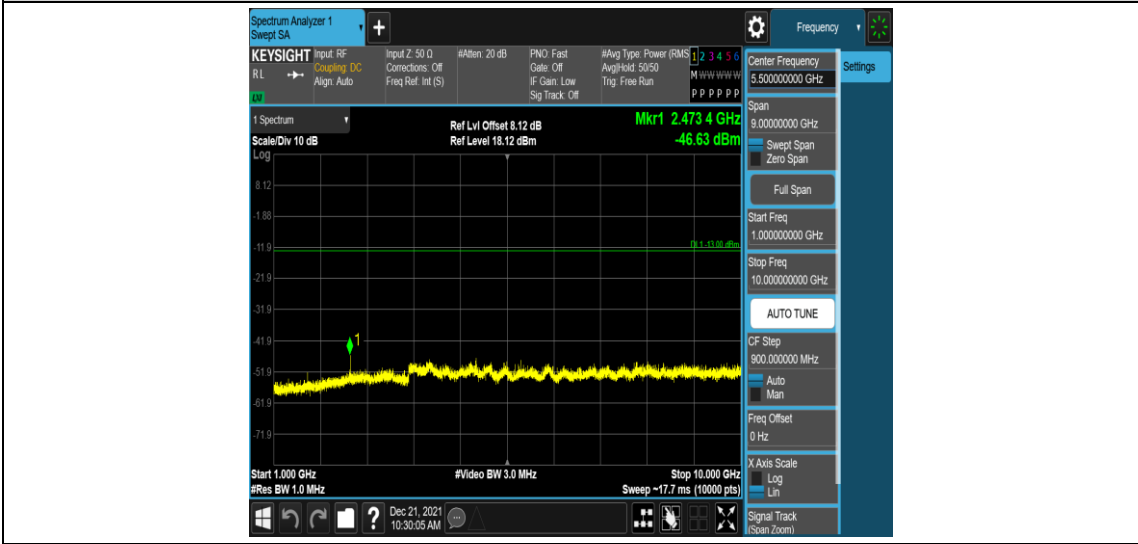

Band26-10MHz-16QAM-26840-1RB#0-Range3:30~1000MHz

Band26-10MHz-16QAM-26840-1RB#0-Range4:1000~10000MHz

Band26-10MHz-16QAM-26915-1RB#0-Range1:0.009~0.15MHz

Band26-10MHz-16QAM-26915-1RB#0-Range2:0.15~30MHz

Band26-10MHz-16QAM-26915-1RB#0-Range3:30~1000MHz