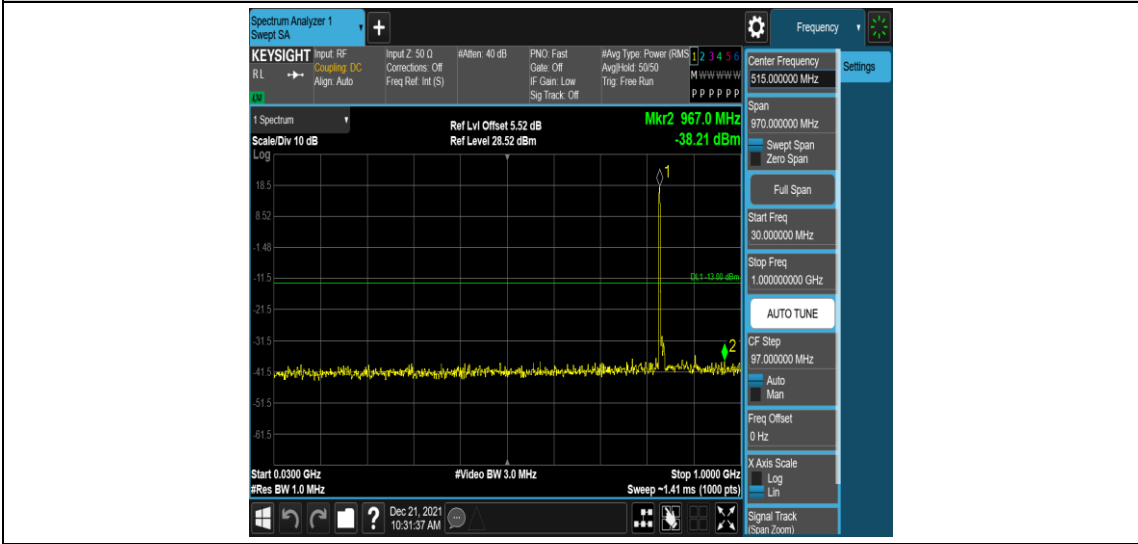

Band26-10MHz-16QAM-26840-1RB#0-Range3:30~1000MHz

Band26-10MHz-16QAM-26840-1RB#0-Range4:1000~10000MHz

Band26-10MHz-16QAM-26915-1RB#0-Range1:0.009~0.15MHz

Band26-10MHz-16QAM-26915-1RB#0-Range2:0.15~30MHz

Band26-10MHz-16QAM-26915-1RB#0-Range3:30~1000MHz