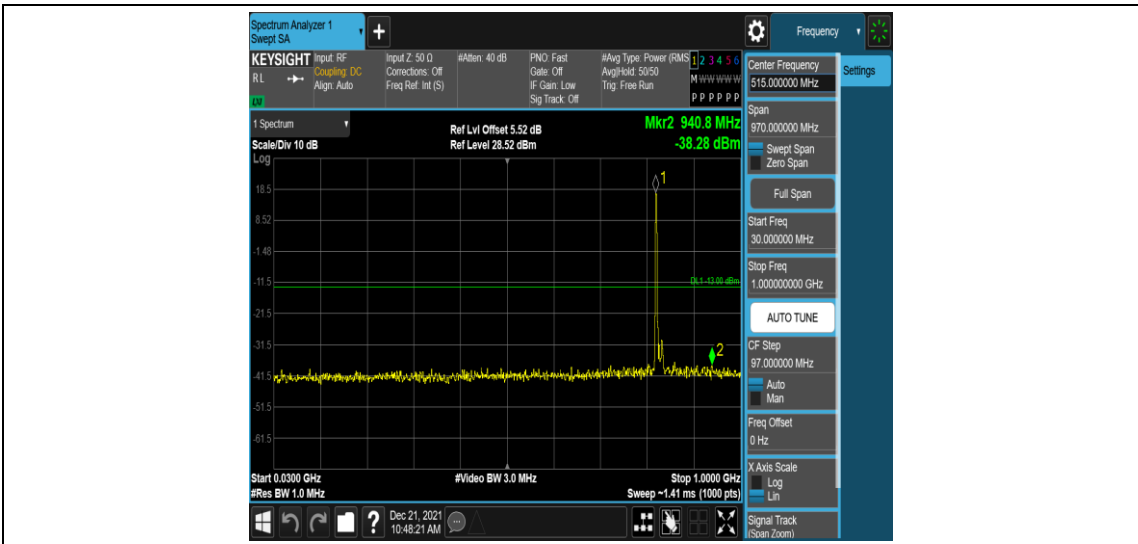

Band26-15MHz-QPSK-26865-1RB#0-Range2:0.15~30MHz