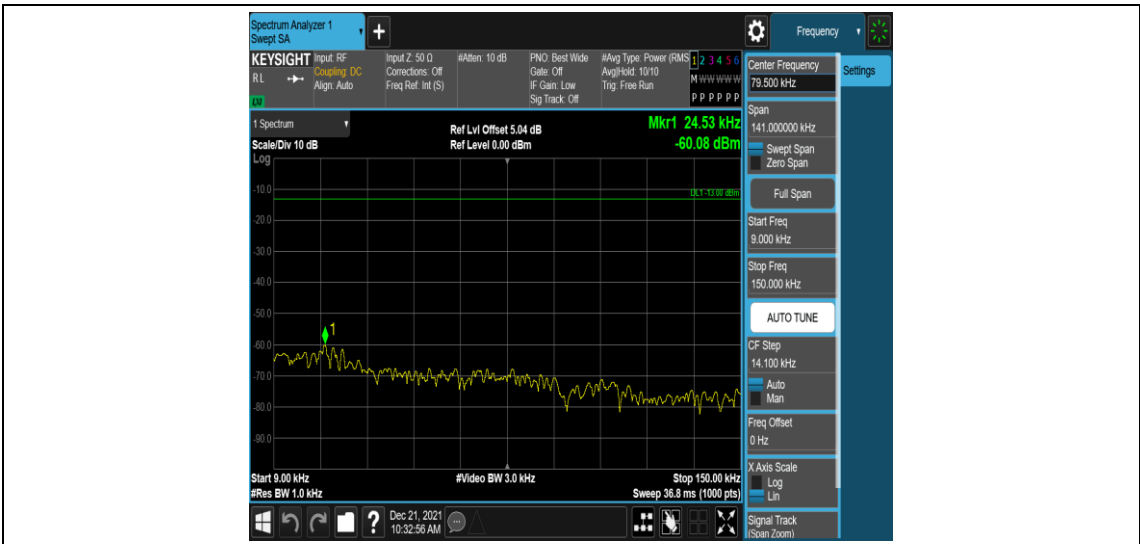

Band26-10MHz-16QAM-26840-1RB#0-Range3:30~1000MHz

Band26-10MHz-16QAM-26840-1RB#0-Range4:1000~10000MHz

Band26-10MHz-16QAM-26915-1RB#0-Range1:0.009~0.15MHz

Band26-10MHz-16QAM-26915-1RB#0-Range2:0.15~30MHz

Band26-10MHz-16QAM-26915-1RB#0-Range3:30~1000MHz

Band26-10MHz-16QAM-26915-1RB#0-Range4:1000~10000MHz

Band26-10MHz-16QAM-26990-1RB#0-Range1:0.009~0.15MHz

Band26-10MHz-16QAM-26990-1RB#0-Range2:0.15~30MHz

Band26-10MHz-16QAM-26990-1RB#0-Range3:30~1000MHz

Band26-10MHz-16QAM-26990-1RB#0-Range4: 1000~10000MHz