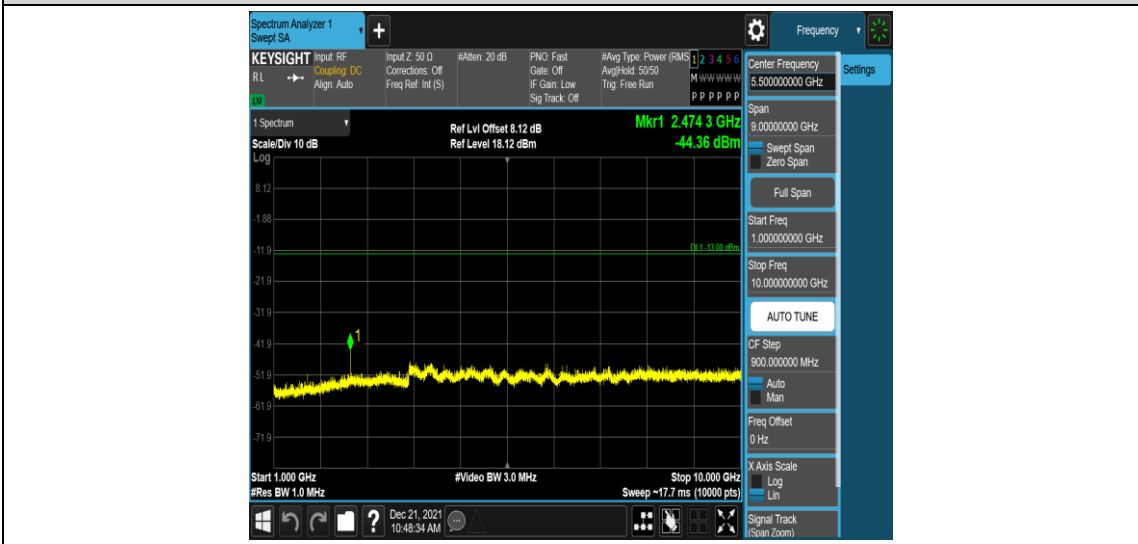

Band26-15MHz-QPSK-26865-1RB#0-Range3:30~1000MHz