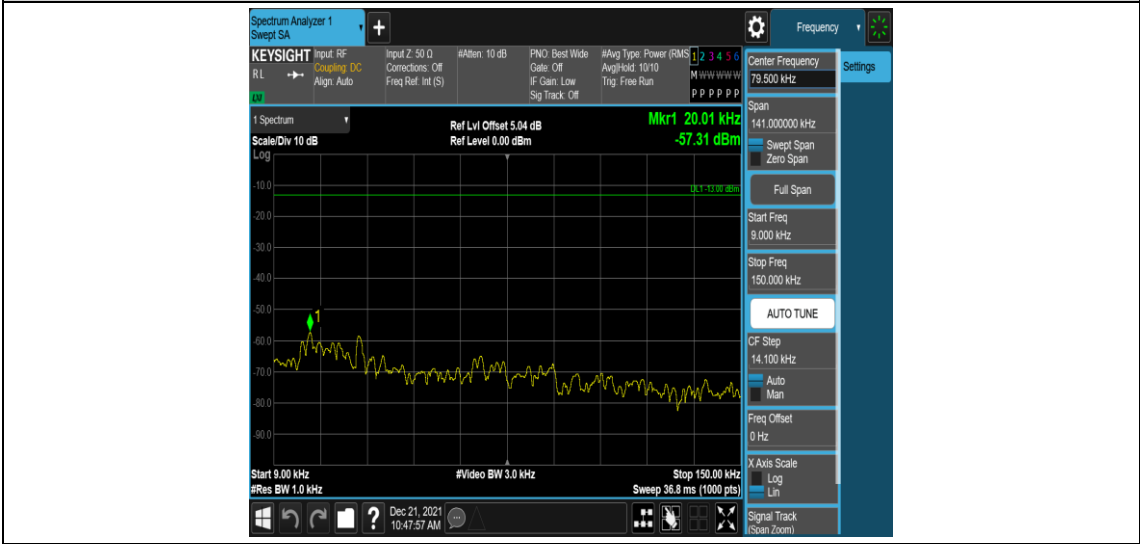

Band26-10MHz-16QAM-26915-1RB#0-Range4:1000~10000MHz

Band26-10MHz-16QAM-26990-1RB#0-Range1:0.009~0.15MHz

Band26-10MHz-16QAM-26990-1RB#0-Range2:0.15~30MHz

Band26-10MHz-16QAM-26990-1RB#0-Range3:30~1000MHz

Band26-10MHz-16QAM-26990-1RB#0-Range4: 1000~10000MHz

Band26-15MHz-QPSK-26865-1RB#0-Range1:0.009~0.15MHz

Band26-15MHz-QPSK-26865-1RB#0-Range2:0.15~30MHz

Band26-15MHz-QPSK-26865-1RB#0-Range3:30~1000MHz

Band26-15MHz-QPSK-26865-1RB#0-Range4:1000~10000MHz

Band26-15MHz-QPSK-26915-1RB#0-Range1:0.009~0.15MHz