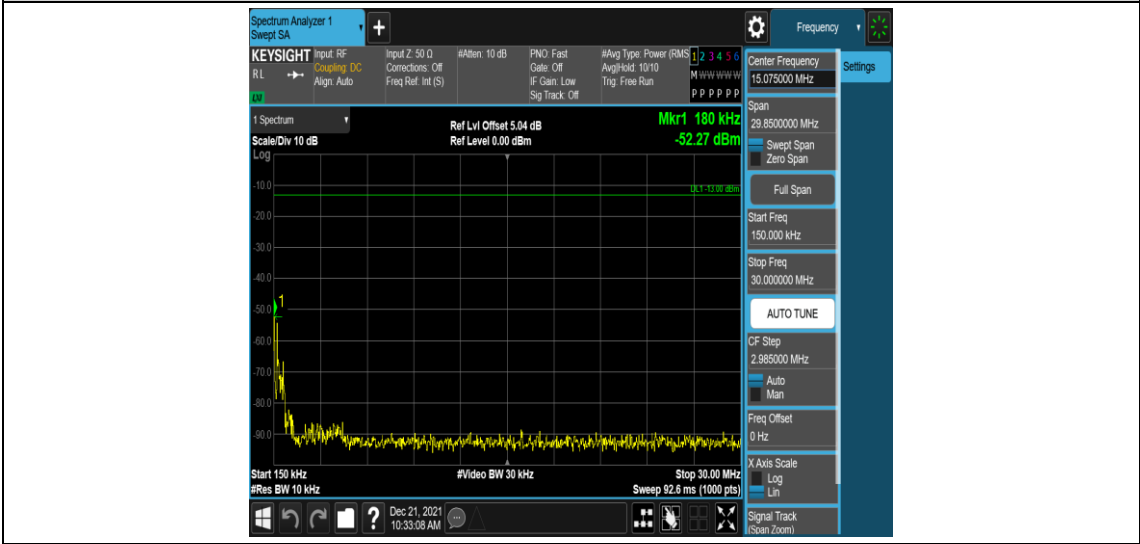

Band26-10MHz-16QAM-26840-1RB#0-Range3:30~1000MHz

Band26-10MHz-16QAM-26840-1RB#0-Range4:1000~10000MHz

Band26-10MHz-16QAM-26915-1RB#0-Range1:0.009~0.15MHz

Band26-10MHz-16QAM-26915-1RB#0-Range2:0.15~30MHz

Band26-10MHz-16QAM-26915-1RB#0-Range3:30~1000MHz

Band26-10MHz-16QAM-26915-1RB#0-Range4:1000~10000MHz

Band26-10MHz-16QAM-26990-1RB#0-Range1:0.009~0.15MHz

Band26-10MHz-16QAM-26990-1RB#0-Range2:0.15~30MHz

Band26-10MHz-16QAM-26990-1RB#0-Range3:30~1000MHz

Band26-10MHz-16QAM-26990-1RB#0-Range4: 1000~10000MHz