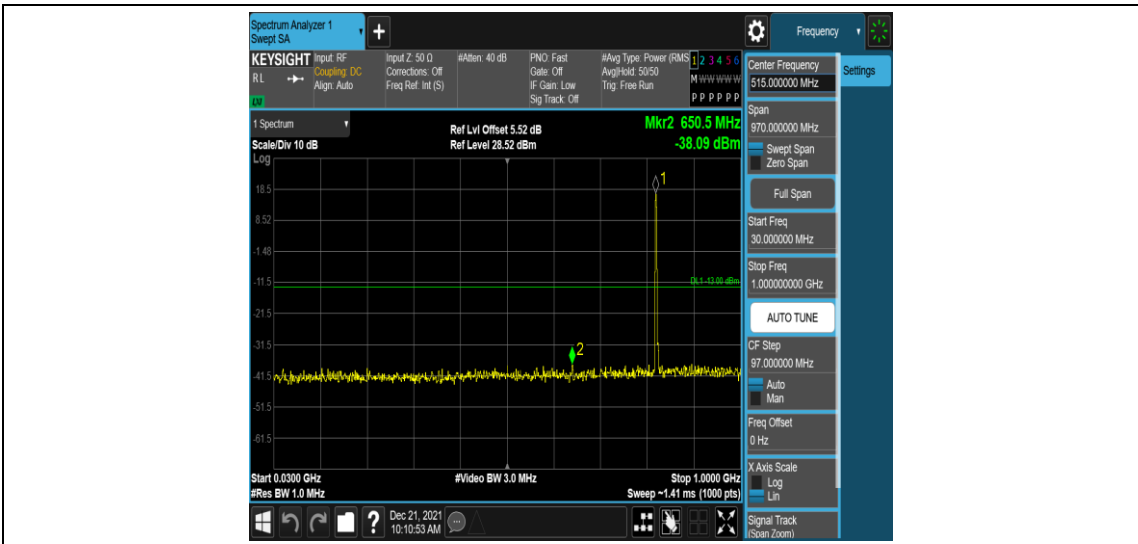

Band26-5MHz-16QAM-26815-1RB#0-Range2:0.15~30MHz

Band26-5MHz-16QAM-26815-1RB#0-Range3:30~1000MHz