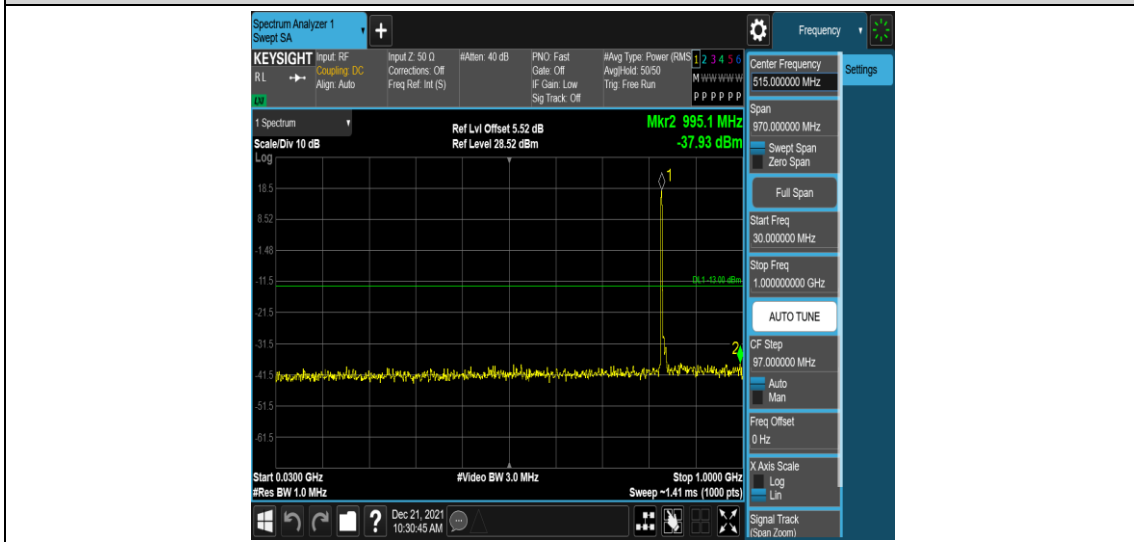

Band26-10MHz-QPSK-26915-1RB#0-Range2:0.15~30MHz

Band26-10MHz-QPSK-26915-1RB#0-Range3:30~1000MHz