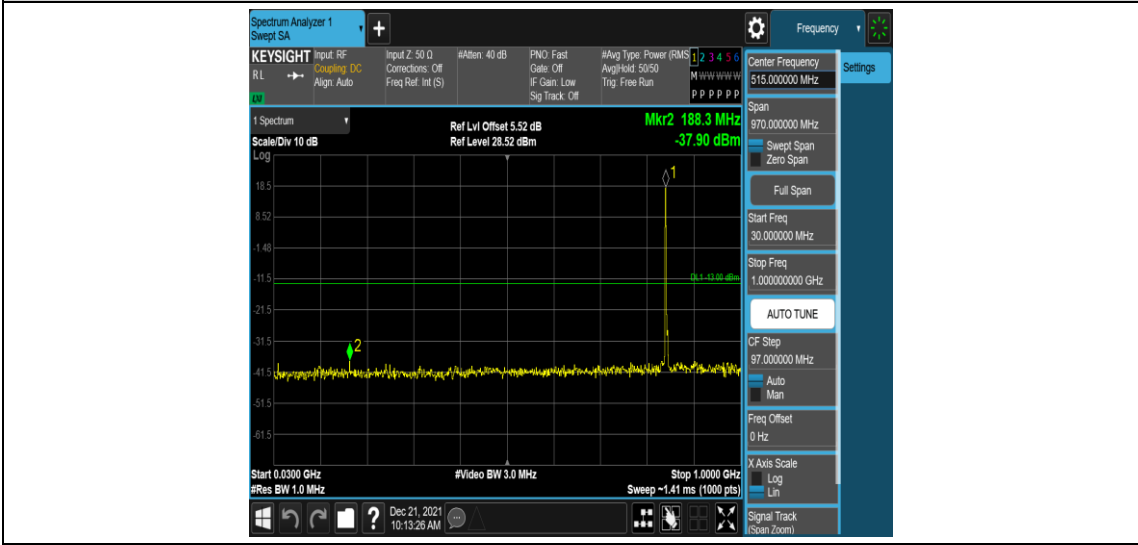

Band26-5MHz-QPSK-27015-1RB#0-Range2:0.15~30MHz

Band26-5MHz-QPSK-27015-1RB#0-Range3:30~1000MHz