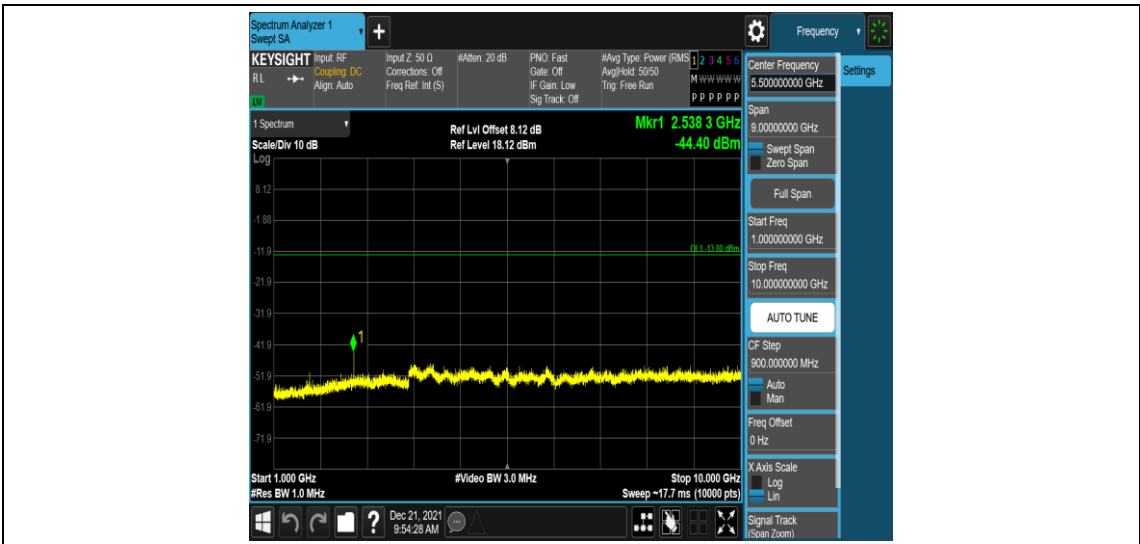

Band26-3MHz-16QAM-27025-1RB#0-Range3:30~1000MHz

Band26-3MHz-16QAM-27025-1RB#0-Range4:1000~10000MHz