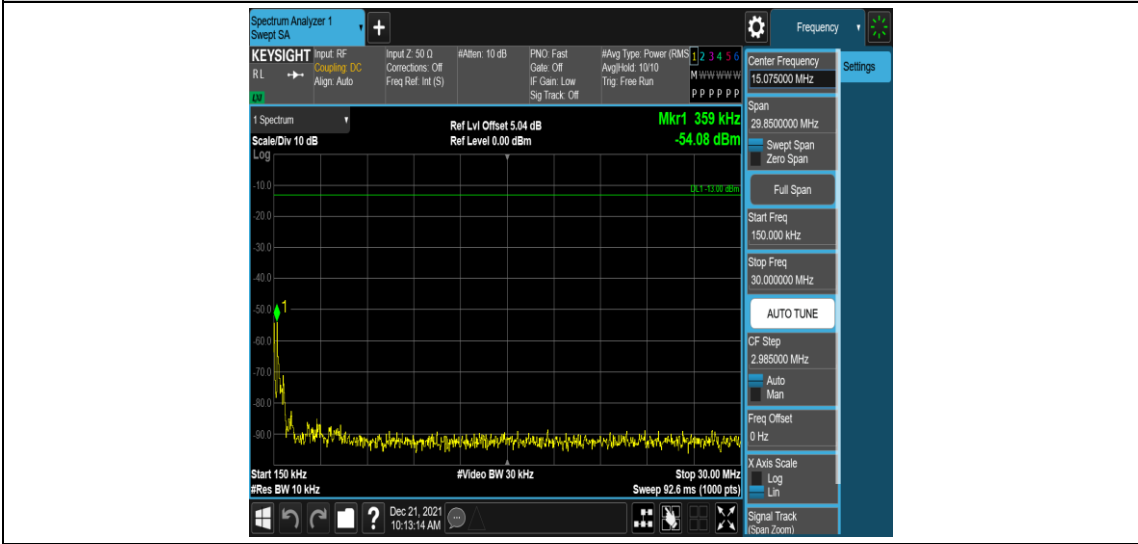

Band26-5MHz-QPSK-27015-1RB#0-Range1:0.009~0.15MHz

Band26-5MHz-QPSK-27015-1RB#0-Range2:0.15~30MHz