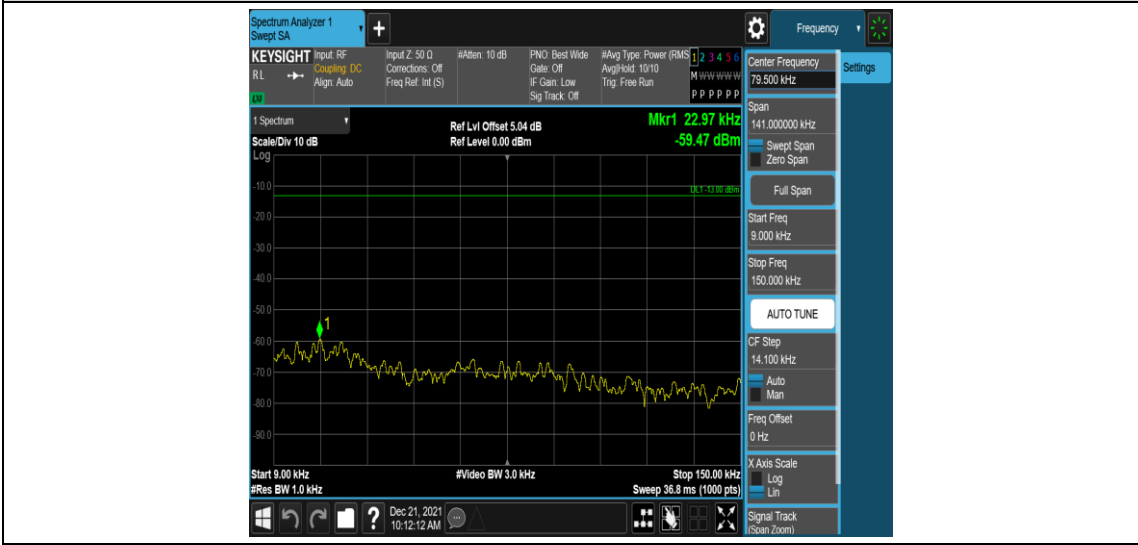

Band26-5MHz-QPSK-27015-1RB#0-Range1:0.009~0.15MHz

Band26-5MHz-QPSK-27015-1RB#0-Range2:0.15~30MHz

Band26-5MHz-QPSK-27015-1RB#0-Range3:30~1000MHz

Band26-5MHz-QPSK-27015-1RB#0-Range4:1000~10000MHz

Band26-5MHz-16QAM-26815-1RB#0-Range1:0.009~0.15MHz

Band26-5MHz-16QAM-26815-1RB#0-Range2:0.15~30MHz

Band26-5MHz-16QAM-26815-1RB#0-Range3:30~1000MHz

Band26-5MHz-16QAM-26815-1RB#0-Range4:1000~10000MHz

Band26-5MHz-16QAM-26915-1RB#0-Range1:0.009~0.15MHz

Band26-5MHz-16QAM-26915-1RB#0-Range2:0.15~30MHz