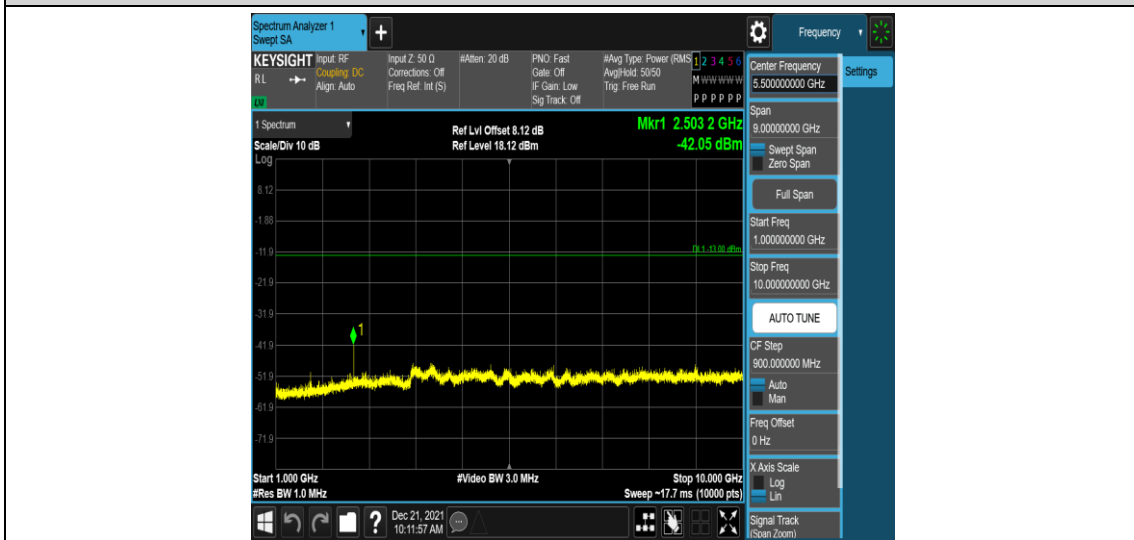

Band26-5MHz-QPSK-26815-1RB#0-Range4:1000~10000MHz

Band26-5MHz-QPSK-26915-1RB#0-Range1:0.009~0.15MHz

Band26-5MHz-QPSK-26915-1RB#0-Range2:0.15~30MHz

Band26-5MHz-QPSK-26915-1RB#0-Range3:30~1000MHz

Band26-5MHz-QPSK-26915-1RB#0-Range4:1000~10000MHz