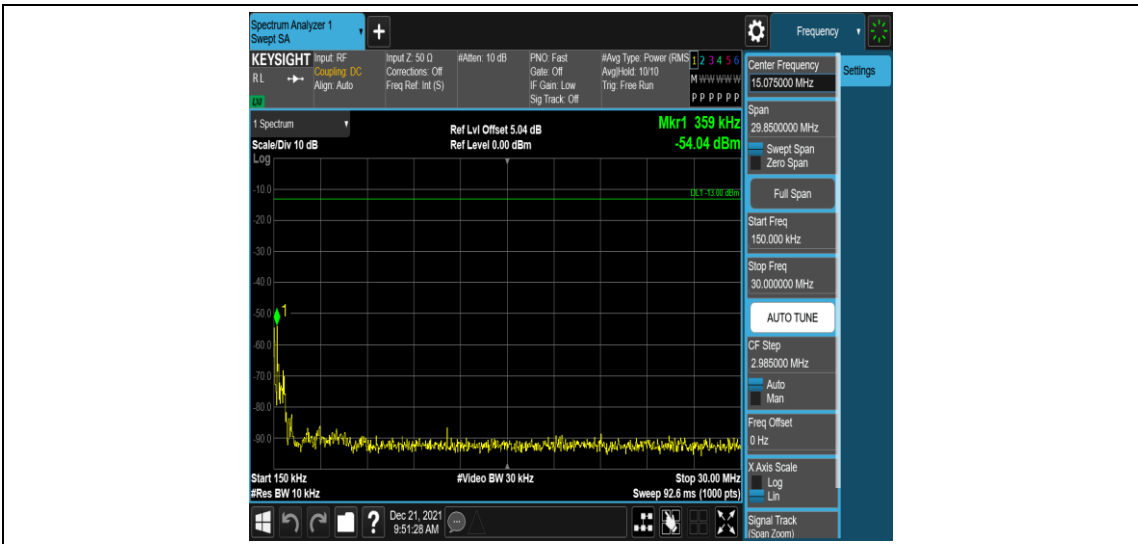

Band26-3MHz-QPSK-26805-1RB#0-Range3:30~1000MHz

Band26-3MHz-QPSK-26805-1RB#0-Range4:1000~10000MHz

Band26-3MHz-QPSK-26915-1RB#0-Range1:0.009~0.15MHz

Band26-3MHz-QPSK-26915-1RB#0-Range2:0.15~30MHz

Band26-3MHz-QPSK-26915-1RB#0-Range3:30~1000MHz

Band26-3MHz-QPSK-26915-1RB#0-Range4:1000~10000MHz

Band26-3MHz-QPSK-27025-1RB#0-Range1:0.009~0.15MHz

Band26-3MHz-QPSK-27025-1RB#0-Range2:0.15~30MHz

Band26-3MHz-QPSK-27025-1RB#0-Range3:30~1000MHz

Band26-3MHz-QPSK-27025-1RB#0-Range4:1000~10000MHz