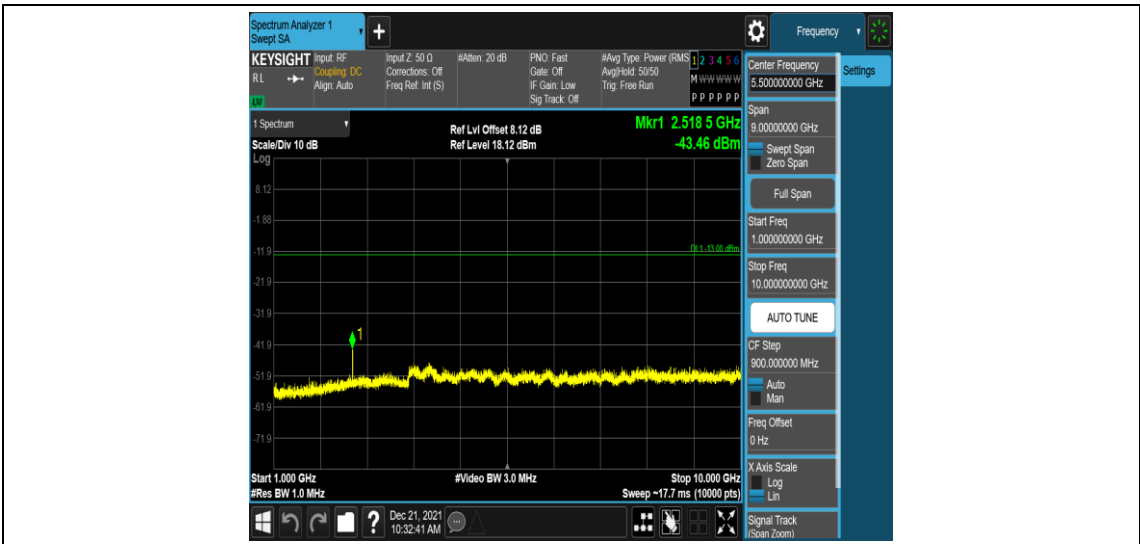

Band26-10MHz-QPSK-26990-1RB#0-Range3:30~1000MHz

Band26-10MHz-QPSK-26990-1RB#0-Range4:1000~10000MHz