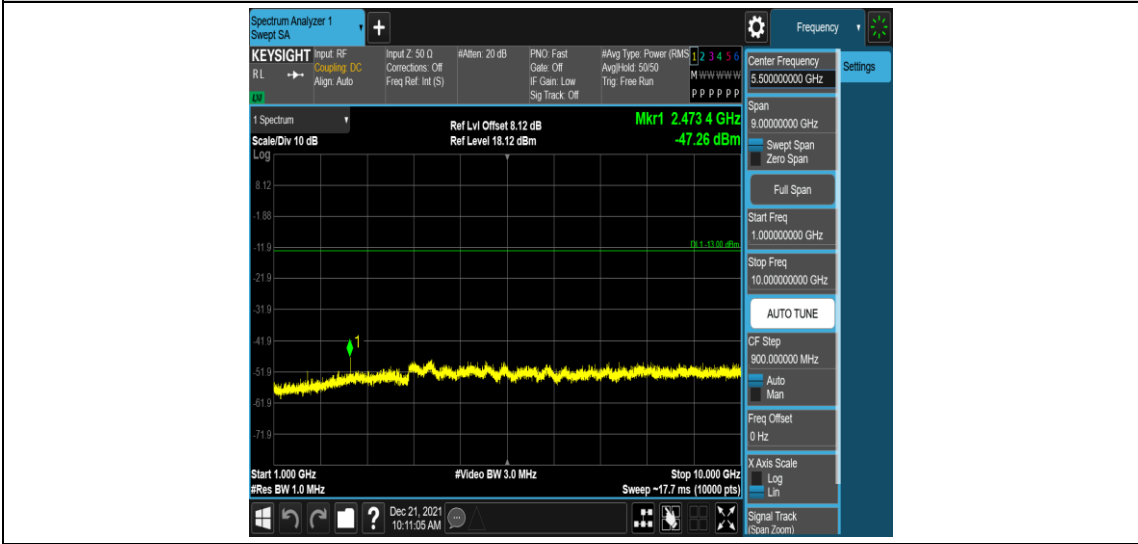

Band26-5MHz-16QAM-26815-1RB#0-Range3:30~1000MHz

Band26-5MHz-16QAM-26815-1RB#0-Range4:1000~10000MHz