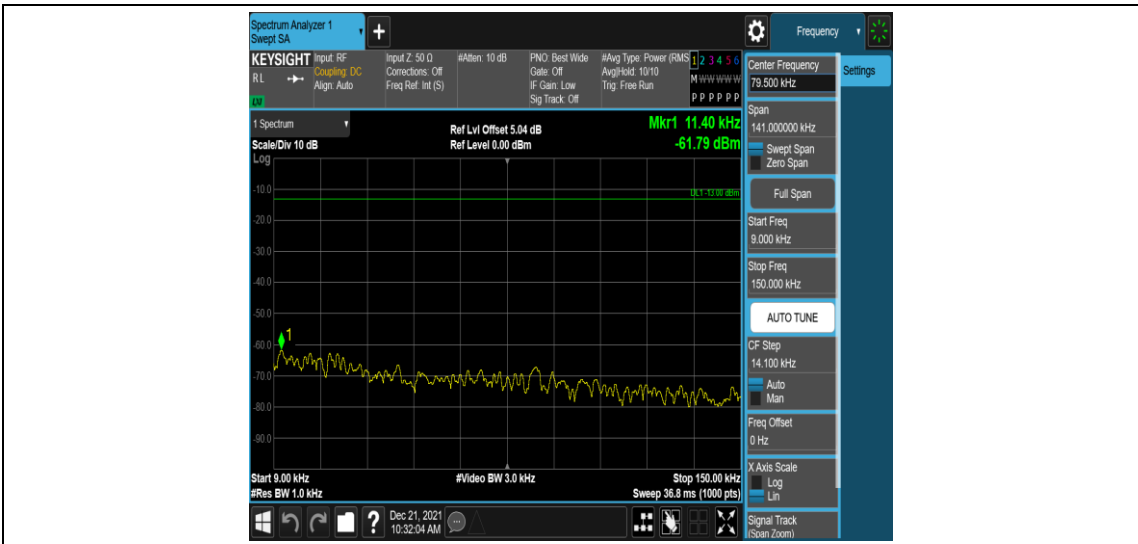

Band26-10MHz-QPSK-26915-1RB#0-Range1:0.009~0.15MHz

Band26-10MHz-QPSK-26915-1RB#0-Range2:0.15~30MHz

Band26-10MHz-QPSK-26915-1RB#0-Range3:30~1000MHz

Band26-10MHz-QPSK-26915-1RB#0-Range4:1000~10000MHz

Band26-10MHz-QPSK-26990-1RB#0-Range1:0.009~0.15MHz