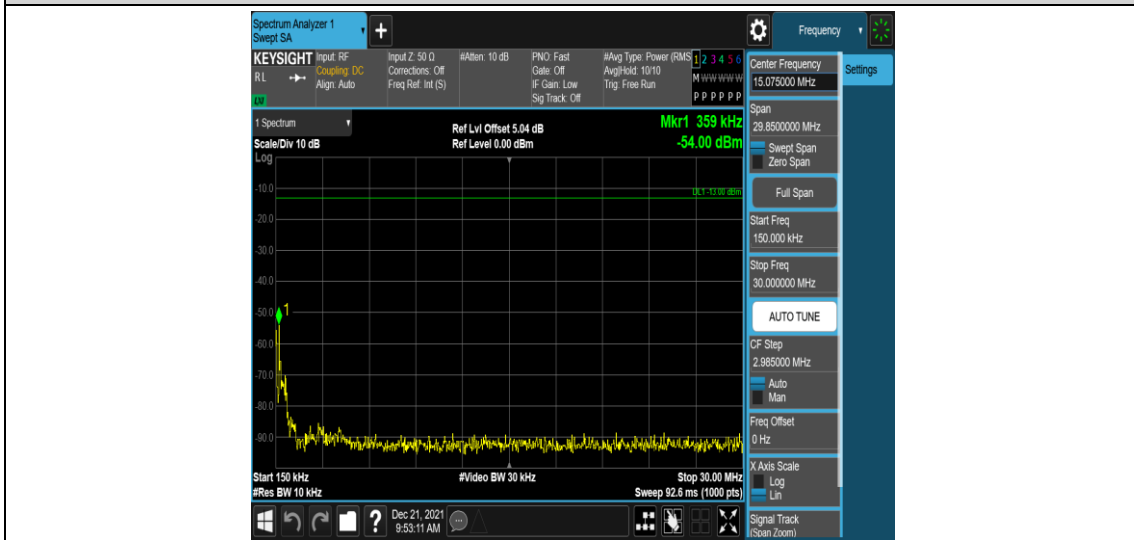

Band26-3MHz-QPSK-26805-1RB#0-Range3:30~1000MHz

Band26-3MHz-QPSK-26805-1RB#0-Range4:1000~10000MHz

Band26-3MHz-QPSK-26915-1RB#0-Range1:0.009~0.15MHz

Band26-3MHz-QPSK-26915-1RB#0-Range2:0.15~30MHz

Band26-3MHz-QPSK-26915-1RB#0-Range3:30~1000MHz

Band26-3MHz-QPSK-26915-1RB#0-Range4:1000~10000MHz

Band26-3MHz-QPSK-27025-1RB#0-Range1:0.009~0.15MHz

Band26-3MHz-QPSK-27025-1RB#0-Range2:0.15~30MHz

Band26-3MHz-QPSK-27025-1RB#0-Range3:30~1000MHz

Band26-3MHz-QPSK-27025-1RB#0-Range4:1000~10000MHz