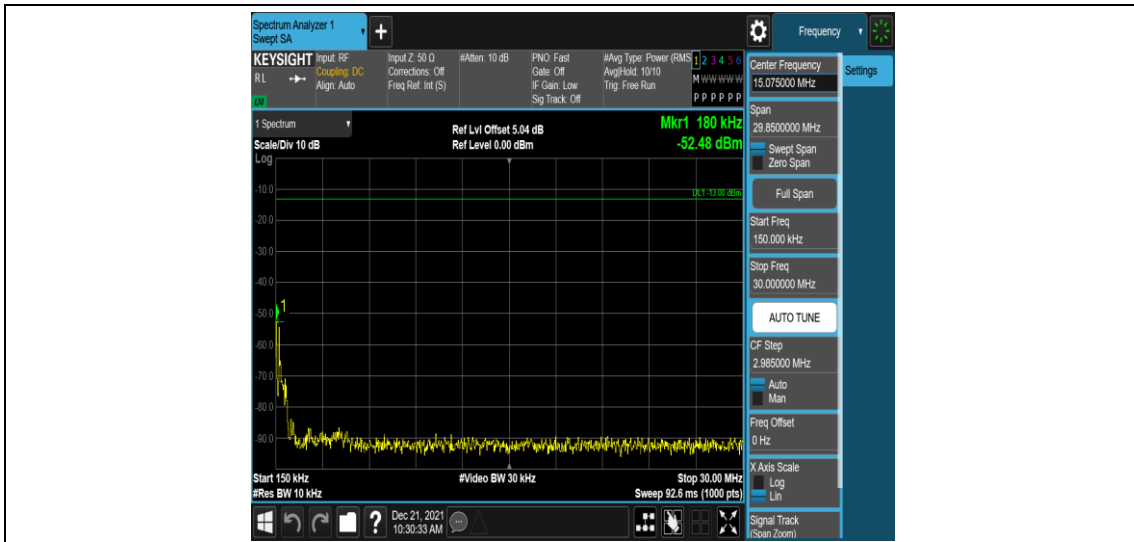

Band26-10MHz-QPSK-26915-1RB#0-Range1:0.009~0.15MHz

Band26-10MHz-QPSK-26915-1RB#0-Range2:0.15~30MHz