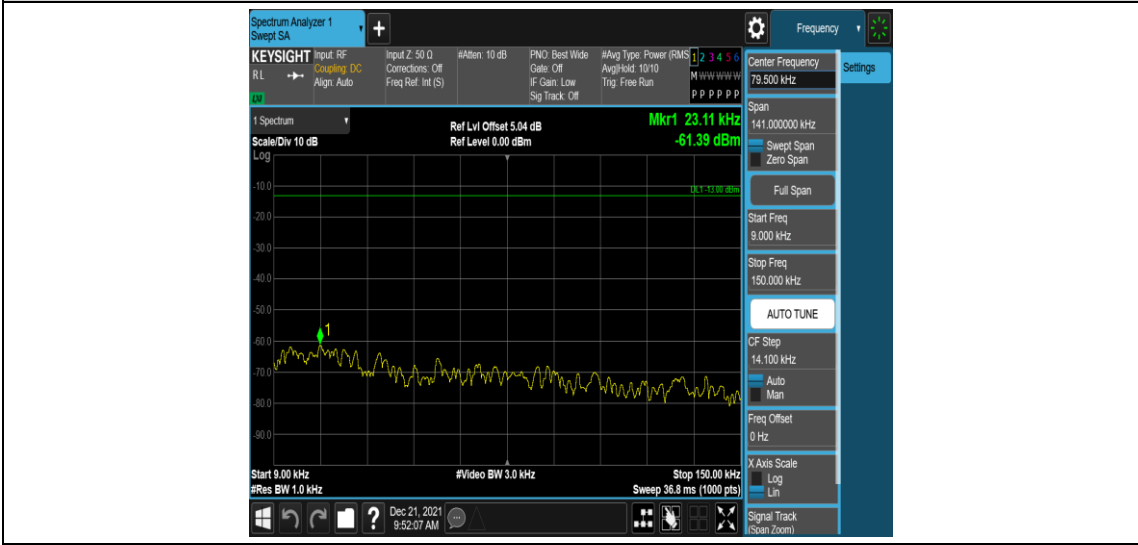

Band26-3MHz-16QAM-26805-1RB#0-Range1:0.009~0.15MHz

Band26-3MHz-16QAM-26805-1RB#0-Range2:0.15~30MHz

Band26-3MHz-16QAM-26805-1RB#0-Range3:30~1000MHz

Band26-3MHz-16QAM-26805-1RB#0-Range4:1000~10000MHz

Band26-3MHz-16QAM-26915-1RB#0-Range1:0.009~0.15MHz

Band26-3MHz-16QAM-26915-1RB#0-Range2:0.15~30MHz

Band26-3MHz-16QAM-26915-1RB#0-Range3:30~1000MHz

Band26-3MHz-16QAM-26915-1RB#0-Range4:1000~10000MHz

Band26-3MHz-16QAM-27025-1RB#0-Range1:0.009~0.15MHz

Band26-3MHz-16QAM-27025-1RB#0-Range2:0.15~30MHz