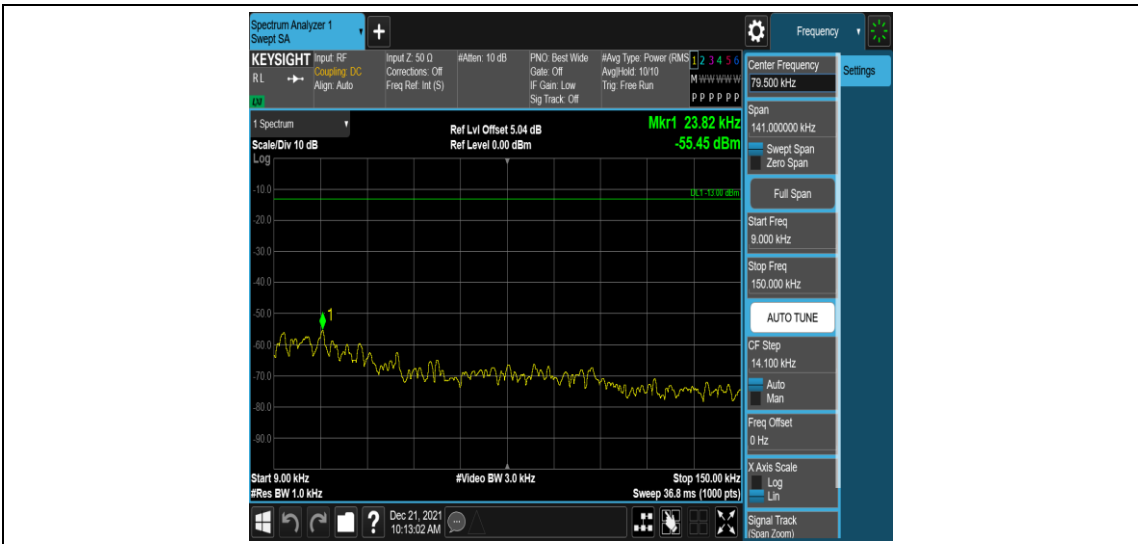

Band26-5MHz-QPSK-26815-1RB#0-Range4:1000~10000MHz

Band26-5MHz-QPSK-26915-1RB#0-Range1:0.009~0.15MHz

Band26-5MHz-QPSK-26915-1RB#0-Range2:0.15~30MHz

Band26-5MHz-QPSK-26915-1RB#0-Range3:30~1000MHz

Band26-5MHz-QPSK-26915-1RB#0-Range4:1000~10000MHz