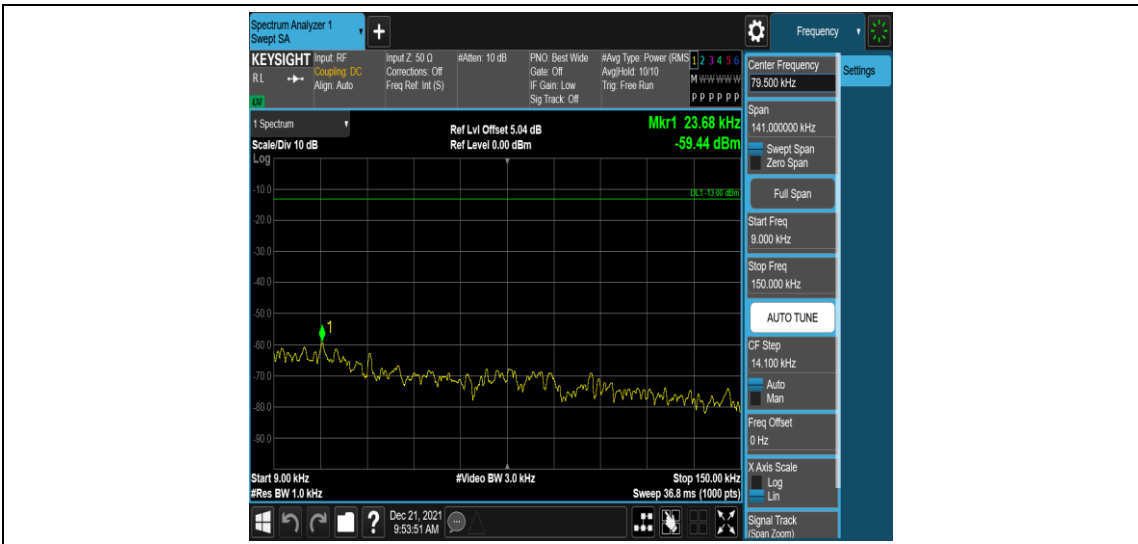

Band26-3MHz-16QAM-26805-1RB#0-Range1:0.009~0.15MHz

Band26-3MHz-16QAM-26805-1RB#0-Range2:0.15~30MHz

Band26-3MHz-16QAM-26805-1RB#0-Range3:30~1000MHz

Band26-3MHz-16QAM-26805-1RB#0-Range4:1000~10000MHz

Band26-3MHz-16QAM-26915-1RB#0-Range1:0.009~0.15MHz

Band26-3MHz-16QAM-26915-1RB#0-Range2:0.15~30MHz

Band26-3MHz-16QAM-26915-1RB#0-Range3:30~1000MHz

Band26-3MHz-16QAM-26915-1RB#0-Range4:1000~10000MHz

Band26-3MHz-16QAM-27025-1RB#0-Range1:0.009~0.15MHz

Band26-3MHz-16QAM-27025-1RB#0-Range2:0.15~30MHz