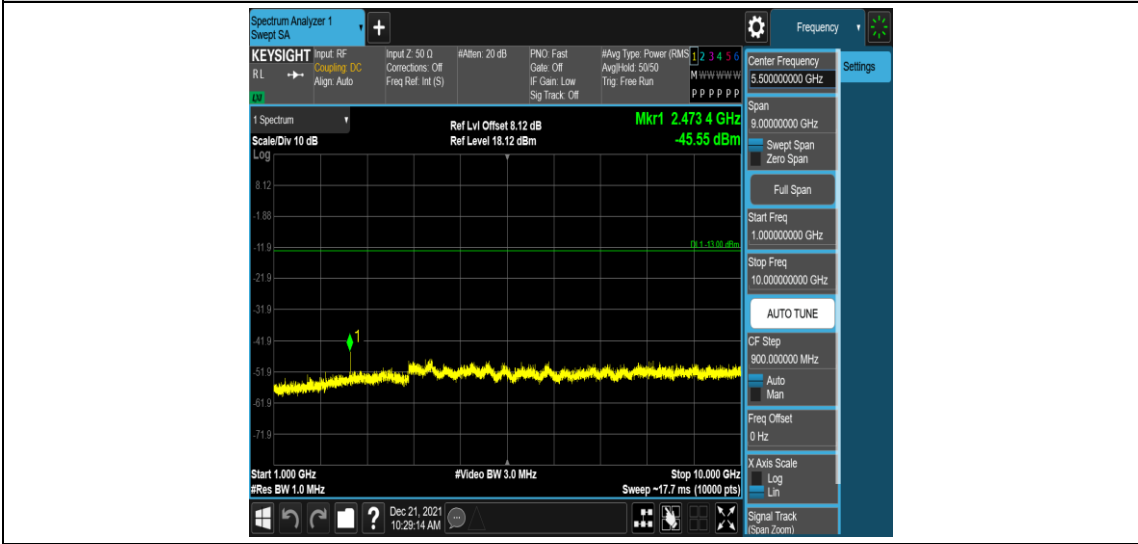

Band26-5MHz-16QAM-27015-1RB#0-Range4:1000~10000MHz

Band26-10MHz-QPSK-26840-1RB#0-Range1:0.009~0.15MHz

Band26-10MHz-QPSK-26840-1RB#0-Range2:0.15~30MHz

Band26-10MHz-QPSK-26840-1RB#0-Range3:30~1000MHz

Band26-10MHz-QPSK-26840-1RB#0-Range4:1000~10000MHz