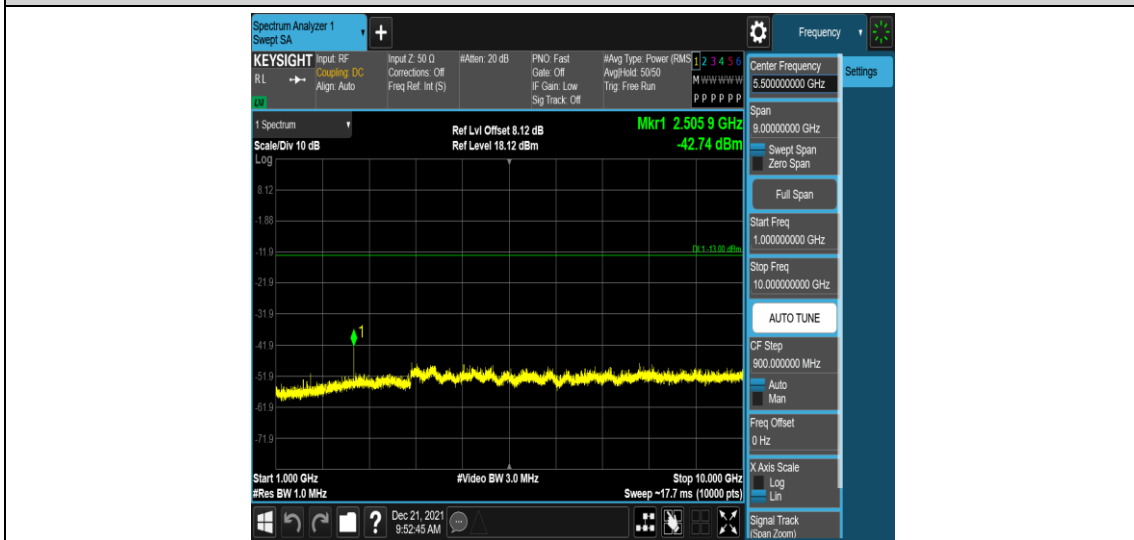

Band26-3MHz-16QAM-26915-1RB#0-Range3:30~1000MHz

Band26-3MHz-16QAM-26915-1RB#0-Range4:1000~10000MHz