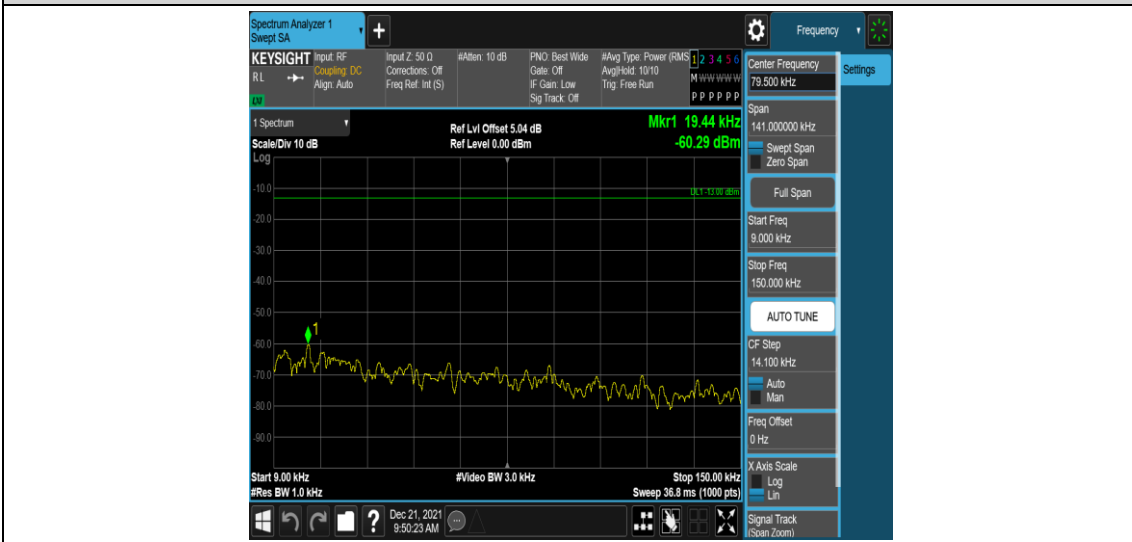

Band26-3MHz-QPSK-26915-1RB#0-Range4:1000~10000MHz

Band26-3MHz-QPSK-27025-1RB#0-Range1:0.009~0.15MHz

Band26-3MHz-QPSK-27025-1RB#0-Range2:0.15~30MHz

Band26-3MHz-QPSK-27025-1RB#0-Range3:30~1000MHz

Band26-3MHz-QPSK-27025-1RB#0-Range4:1000~10000MHz

Band26-3MHz-16QAM-26805-1RB#0-Range1:0.009~0.15MHz

Band26-3MHz-16QAM-26805-1RB#0-Range2:0.15~30MHz

Band26-3MHz-16QAM-26805-1RB#0-Range3:30~1000MHz

Band26-3MHz-16QAM-26805-1RB#0-Range4:1000~10000MHz

Band26-3MHz-16QAM-26915-1RB#0-Range1:0.009~0.15MHz