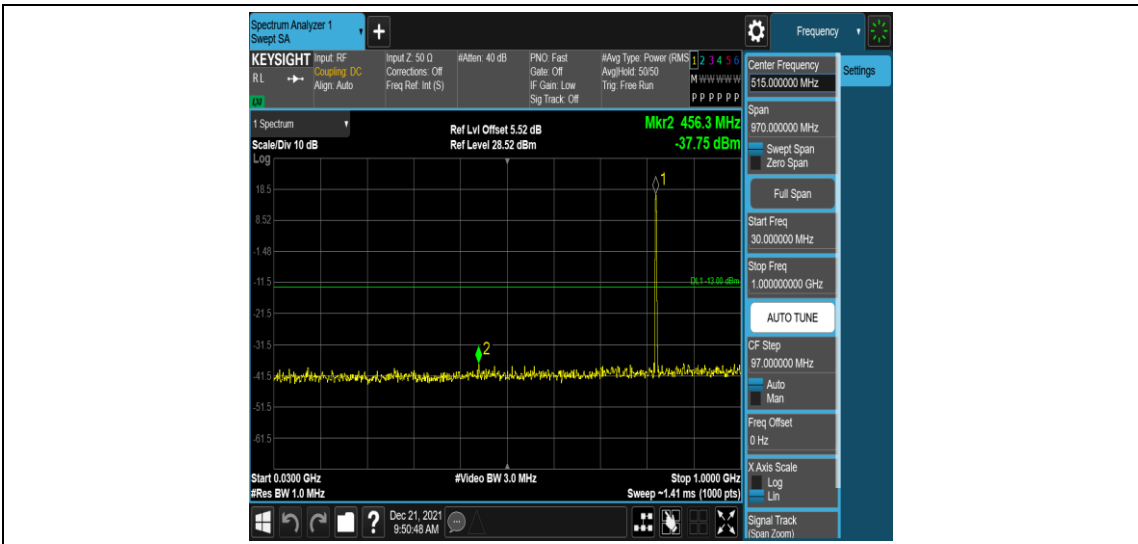

Band26-3MHz-16QAM-26805-1RB#0-Range2:0.15~30MHz

Band26-3MHz-16QAM-26805-1RB#0-Range3:30~1000MHz