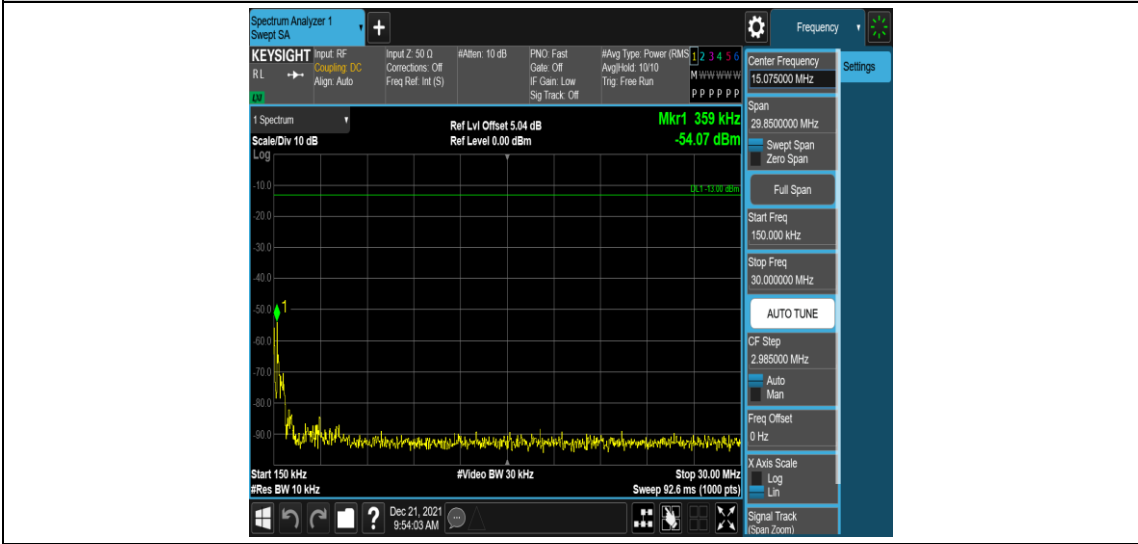

Band26-3MHz-16QAM-26915-1RB#0-Range2:0.15~30MHz

Band26-3MHz-16QAM-26915-1RB#0-Range3:30~1000MHz

Band26-3MHz-16QAM-26915-1RB#0-Range4:1000~10000MHz

Band26-3MHz-16QAM-27025-1RB#0-Range1:0.009~0.15MHz

Band26-3MHz-16QAM-27025-1RB#0-Range2:0.15~30MHz