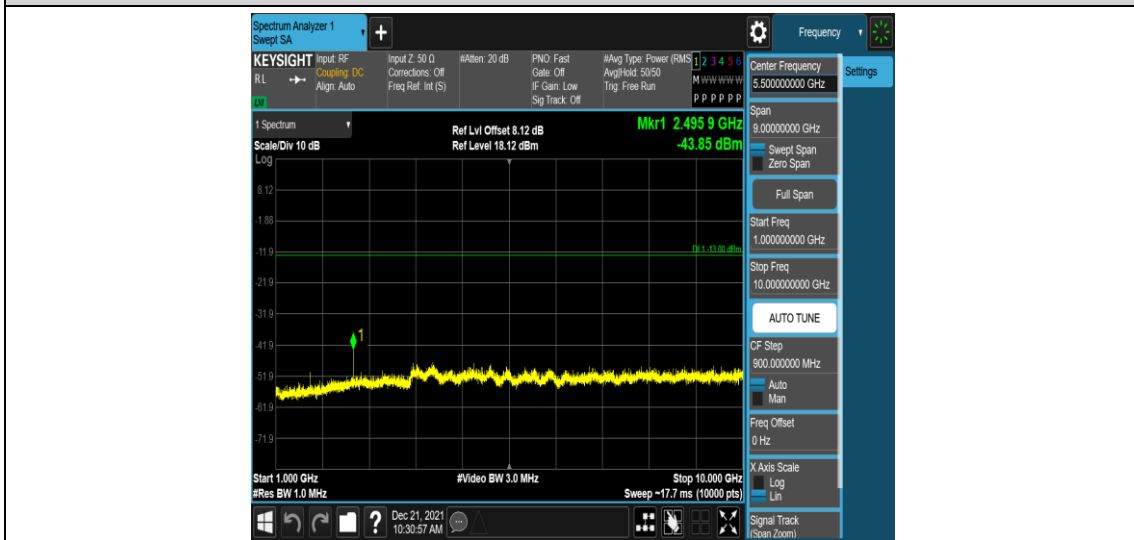

Band26-10MHz-QPSK-26915-1RB#0-Range3:30~1000MHz

Band26-10MHz-QPSK-26915-1RB#0-Range4:1000~10000MHz