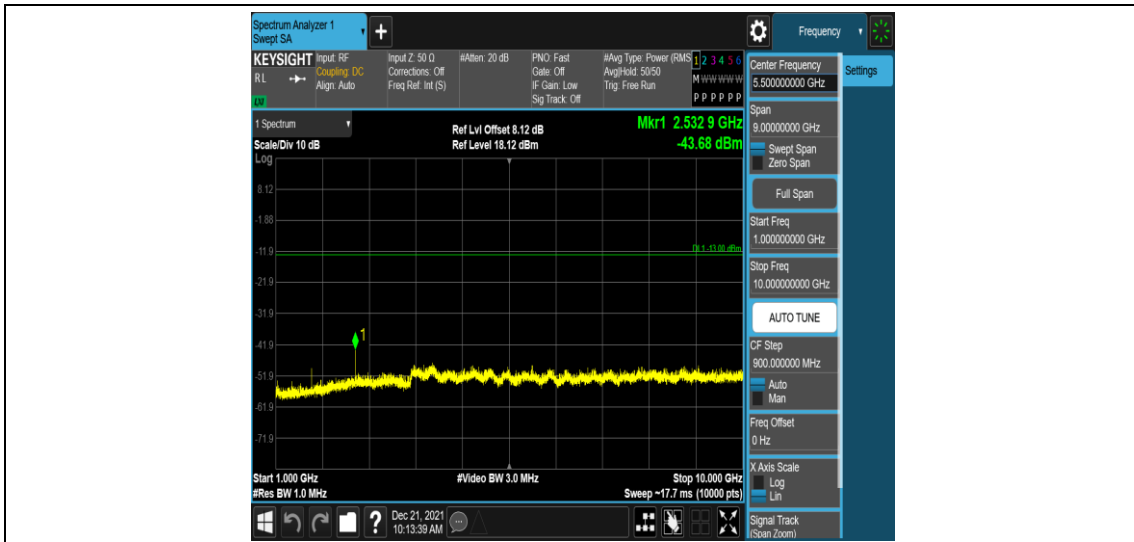

Band26-5MHz-QPSK-27015-1RB#0-Range3:30~1000MHz

Band26-5MHz-QPSK-27015-1RB#0-Range4:1000~10000MHz