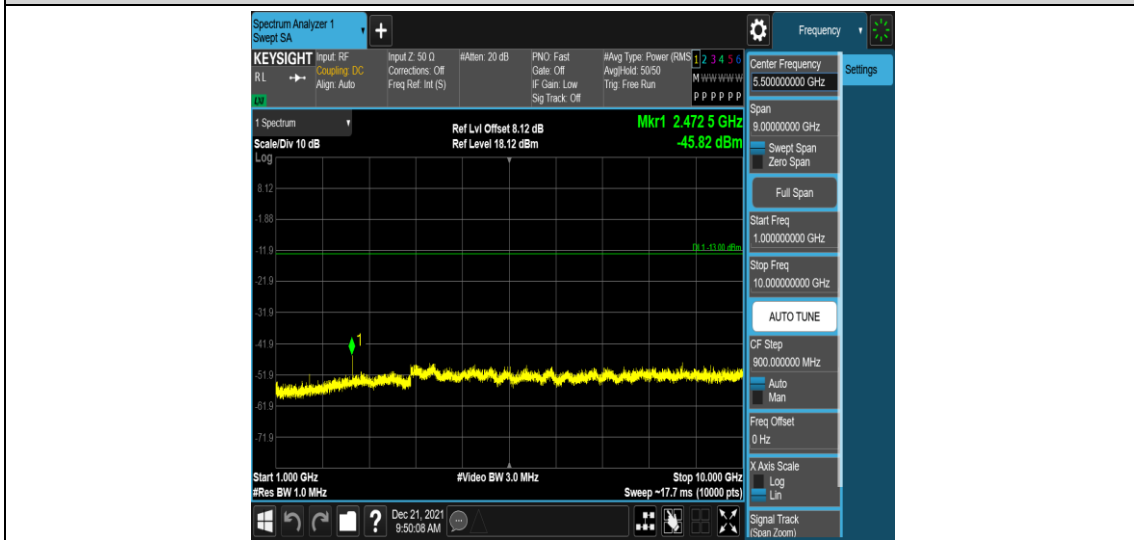

Band26-3MHz-QPSK-26805-1RB#0-Range3:30~1000MHz

Band26-3MHz-QPSK-26805-1RB#0-Range4:1000~10000MHz

Band26-3MHz-QPSK-26915-1RB#0-Range1:0.009~0.15MHz

Band26-3MHz-QPSK-26915-1RB#0-Range2:0.15~30MHz

Band26-3MHz-QPSK-26915-1RB#0-Range3:30~1000MHz

Band26-3MHz-QPSK-26915-1RB#0-Range4:1000~10000MHz

Band26-3MHz-QPSK-27025-1RB#0-Range1:0.009~0.15MHz

Band26-3MHz-QPSK-27025-1RB#0-Range2:0.15~30MHz

Band26-3MHz-QPSK-27025-1RB#0-Range3:30~1000MHz

Band26-3MHz-QPSK-27025-1RB#0-Range4:1000~10000MHz