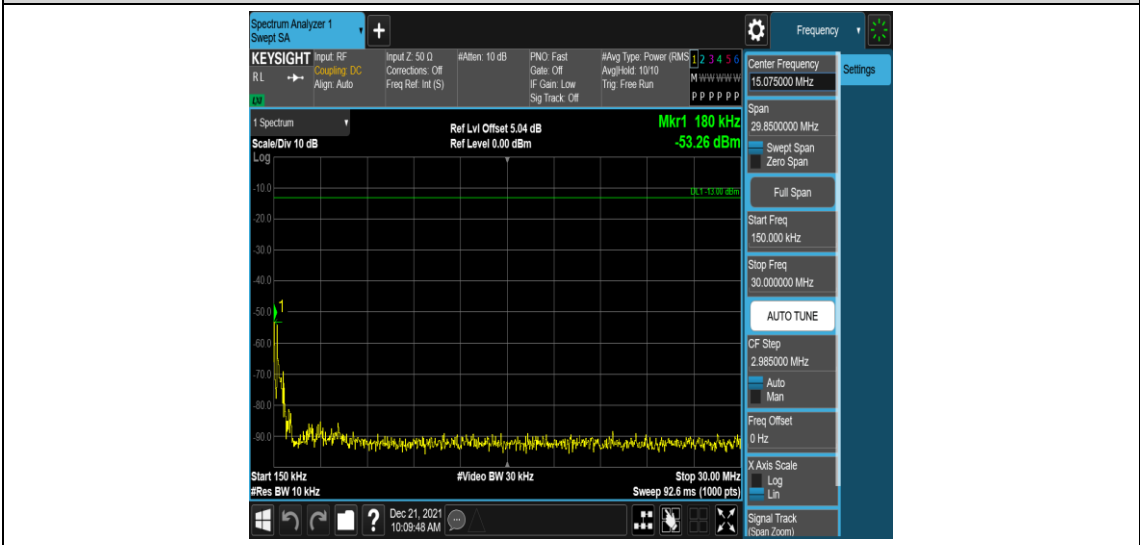

Band26-5MHz-QPSK-26815-1RB#0-Range1:0.009~0.15MHz

Band26-5MHz-QPSK-26815-1RB#0-Range2:0.15~30MHz