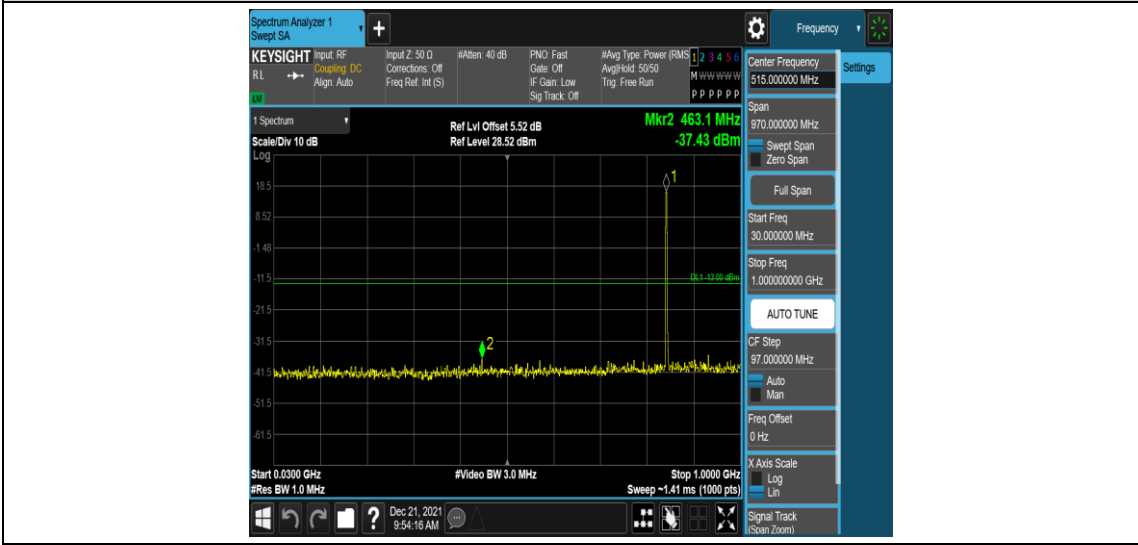

Band26-3MHz-16QAM-26915-1RB#0-Range2:0.15~30MHz

Band26-3MHz-16QAM-26915-1RB#0-Range3:30~1000MHz

Band26-3MHz-16QAM-26915-1RB#0-Range4:1000~10000MHz

Band26-3MHz-16QAM-27025-1RB#0-Range1:0.009~0.15MHz

Band26-3MHz-16QAM-27025-1RB#0-Range2:0.15~30MHz