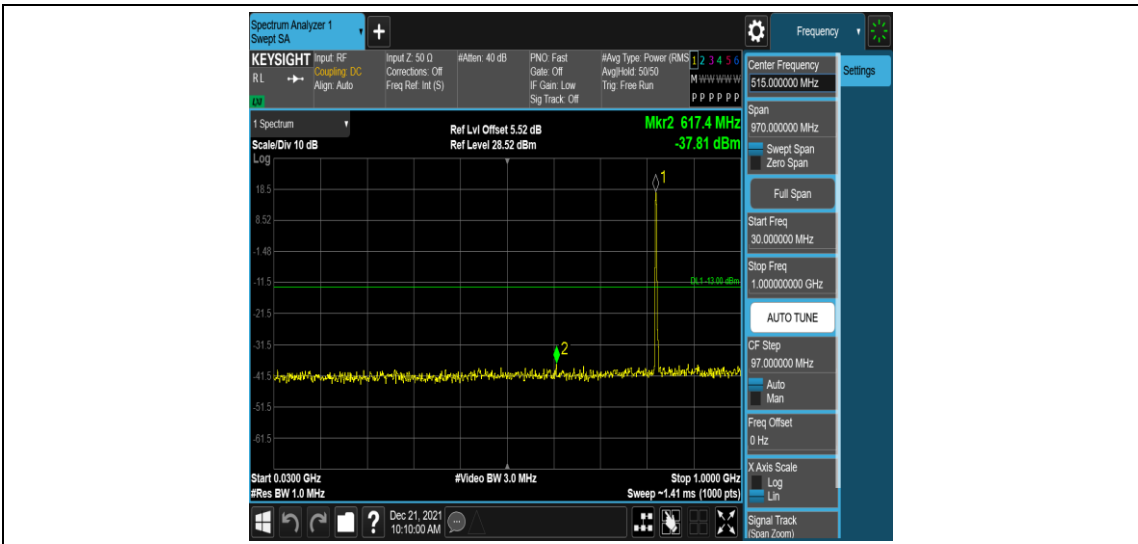

Band26-3MHz-16QAM-27025-1RB#0-Range3:30~1000MHz

Band26-3MHz-16QAM-27025-1RB#0-Range4:1000~10000MHz

Band26-5MHz-QPSK-26815-1RB#0-Range1:0.009~0.15MHz

Band26-5MHz-QPSK-26815-1RB#0-Range2:0.15~30MHz

Band26-5MHz-QPSK-26815-1RB#0-Range3:30~1000MHz