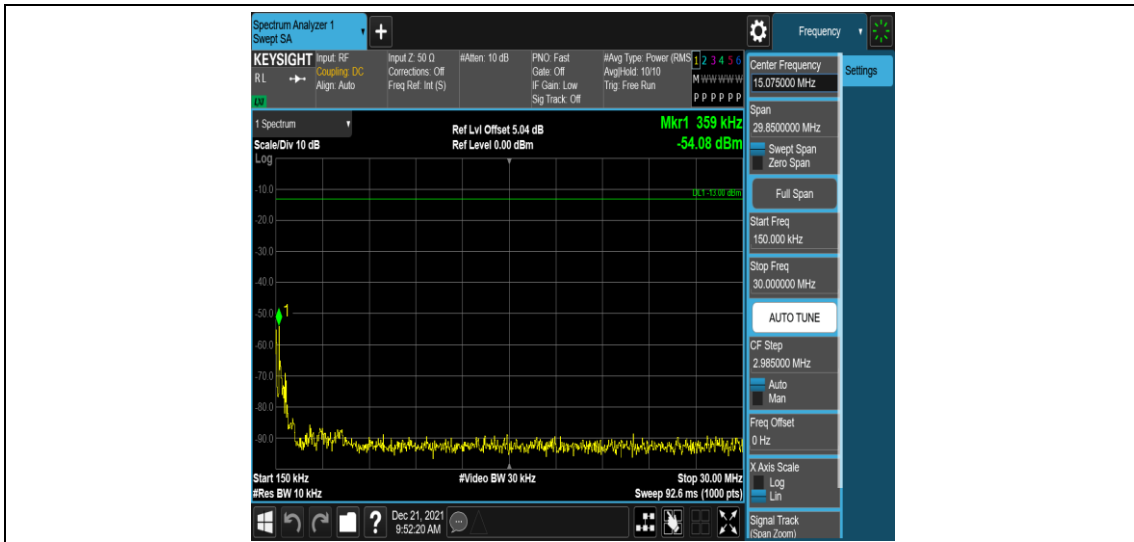

Band26-3MHz-16QAM-26805-1RB#0-Range1:0.009~0.15MHz

Band26-3MHz-16QAM-26805-1RB#0-Range2:0.15~30MHz

Band26-3MHz-16QAM-26805-1RB#0-Range3:30~1000MHz

Band26-3MHz-16QAM-26805-1RB#0-Range4:1000~10000MHz

Band26-3MHz-16QAM-26915-1RB#0-Range1:0.009~0.15MHz

Band26-3MHz-16QAM-26915-1RB#0-Range2:0.15~30MHz

Band26-3MHz-16QAM-26915-1RB#0-Range3:30~1000MHz

Band26-3MHz-16QAM-26915-1RB#0-Range4:1000~10000MHz

Band26-3MHz-16QAM-27025-1RB#0-Range1:0.009~0.15MHz

Band26-3MHz-16QAM-27025-1RB#0-Range2:0.15~30MHz