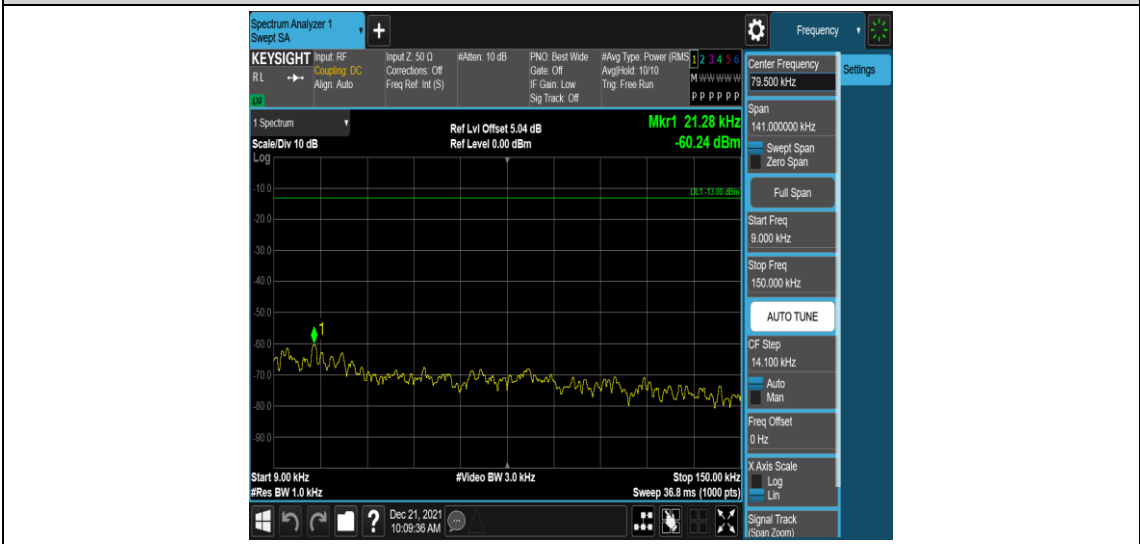

Band26-3MHz-16QAM-26915-1RB#0-Range2:0.15~30MHz

Band26-3MHz-16QAM-26915-1RB#0-Range3:30~1000MHz

Band26-3MHz-16QAM-26915-1RB#0-Range4:1000~10000MHz

Band26-3MHz-16QAM-27025-1RB#0-Range1:0.009~0.15MHz

Band26-3MHz-16QAM-27025-1RB#0-Range2:0.15~30MHz

Band26-3MHz-16QAM-27025-1RB#0-Range3:30~1000MHz

Band26-3MHz-16QAM-27025-1RB#0-Range4:1000~10000MHz

Band26-5MHz-QPSK-26815-1RB#0-Range1:0.009~0.15MHz

Band26-5MHz-QPSK-26815-1RB#0-Range2:0.15~30MHz

Band26-5MHz-QPSK-26815-1RB#0-Range3:30~1000MHz