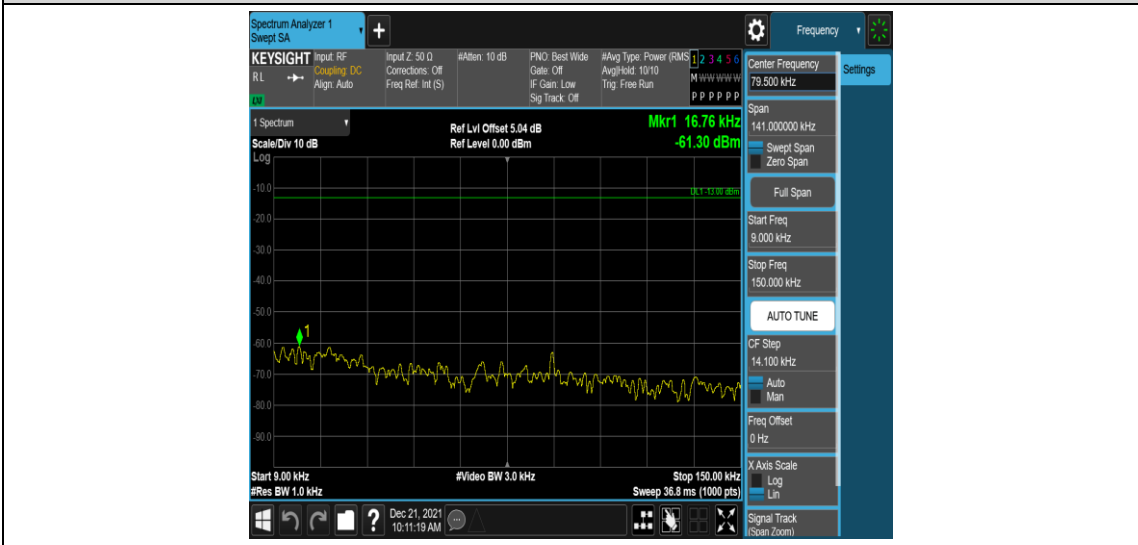

Band26-3MHz-16QAM-27025-1RB#0-Range3:30~1000MHz

Band26-3MHz-16QAM-27025-1RB#0-Range4:1000~10000MHz

Band26-5MHz-QPSK-26815-1RB#0-Range1:0.009~0.15MHz

Band26-5MHz-QPSK-26815-1RB#0-Range2:0.15~30MHz

Band26-5MHz-QPSK-26815-1RB#0-Range3:30~1000MHz

Band26-5MHz-QPSK-26815-1RB#0-Range4:1000~10000MHz

Band26-5MHz-QPSK-26915-1RB#0-Range1:0.009~0.15MHz

Band26-5MHz-QPSK-26915-1RB#0-Range2:0.15~30MHz

Band26-5MHz-QPSK-26915-1RB#0-Range3:30~1000MHz

Band26-5MHz-QPSK-26915-1RB#0-Range4:1000~10000MHz