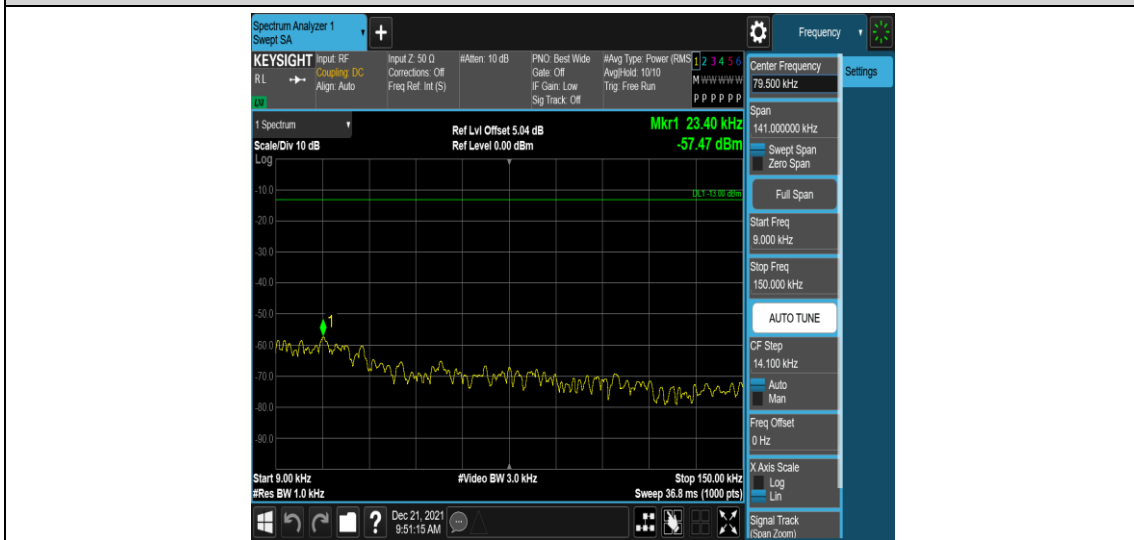

Band26-3MHz-QPSK-26805-1RB#0-Range3:30~1000MHz

Band26-3MHz-QPSK-26805-1RB#0-Range4:1000~10000MHz

Band26-3MHz-QPSK-26915-1RB#0-Range1:0.009~0.15MHz

Band26-3MHz-QPSK-26915-1RB#0-Range2:0.15~30MHz

Band26-3MHz-QPSK-26915-1RB#0-Range3:30~1000MHz

Band26-3MHz-QPSK-26915-1RB#0-Range4:1000~10000MHz

Band26-3MHz-QPSK-27025-1RB#0-Range1:0.009~0.15MHz

Band26-3MHz-QPSK-27025-1RB#0-Range2:0.15~30MHz

Band26-3MHz-QPSK-27025-1RB#0-Range3:30~1000MHz

Band26-3MHz-QPSK-27025-1RB#0-Range4:1000~10000MHz