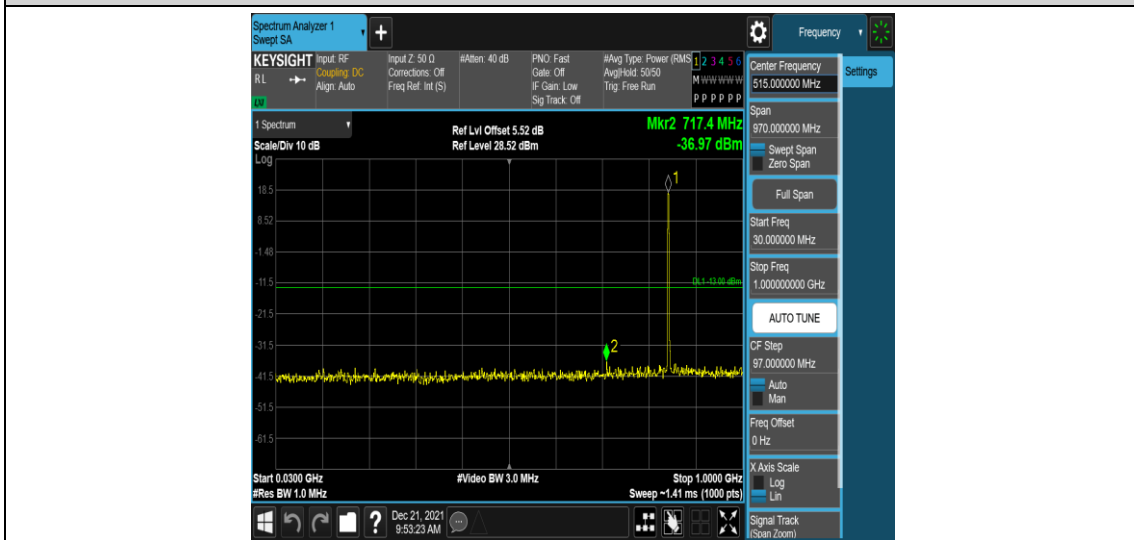

Band26-3MHz-QPSK-26805-1RB#0-Range3:30~1000MHz

Band26-3MHz-QPSK-26805-1RB#0-Range4:1000~10000MHz

Band26-3MHz-QPSK-26915-1RB#0-Range1:0.009~0.15MHz

Band26-3MHz-QPSK-26915-1RB#0-Range2:0.15~30MHz

Band26-3MHz-QPSK-26915-1RB#0-Range3:30~1000MHz

Band26-3MHz-QPSK-26915-1RB#0-Range4:1000~10000MHz

Band26-3MHz-QPSK-27025-1RB#0-Range1:0.009~0.15MHz

Band26-3MHz-QPSK-27025-1RB#0-Range2:0.15~30MHz

Band26-3MHz-QPSK-27025-1RB#0-Range3:30~1000MHz

Band26-3MHz-QPSK-27025-1RB#0-Range4:1000~10000MHz