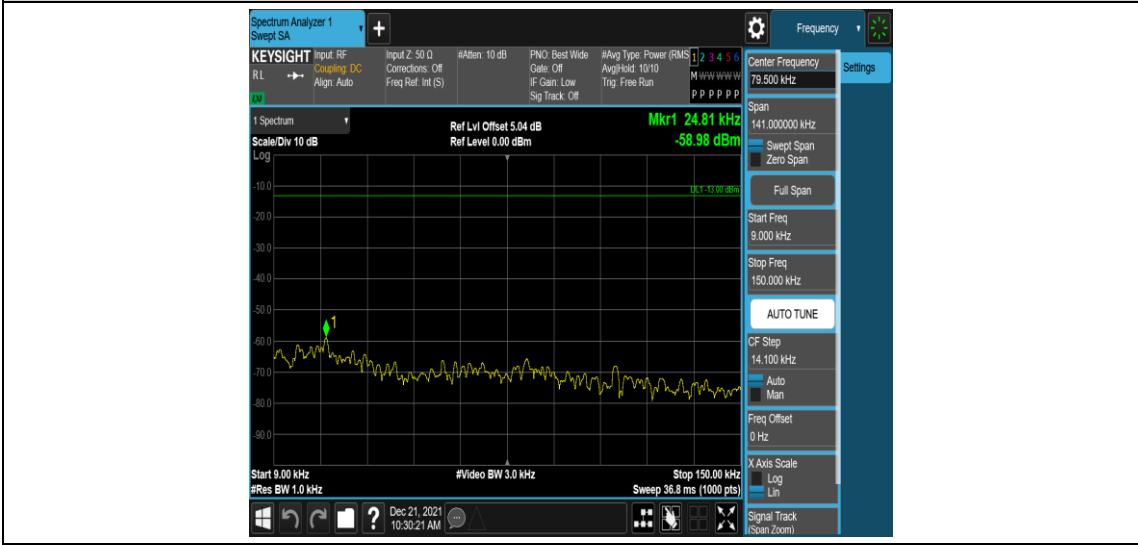

Band26-5MHz-16QAM-27015-1RB#0-Range4:1000~10000MHz

Band26-10MHz-QPSK-26840-1RB#0-Range1:0.009~0.15MHz

Band26-10MHz-QPSK-26840-1RB#0-Range2:0.15~30MHz

Band26-10MHz-QPSK-26840-1RB#0-Range3:30~1000MHz

Band26-10MHz-QPSK-26840-1RB#0-Range4:1000~10000MHz