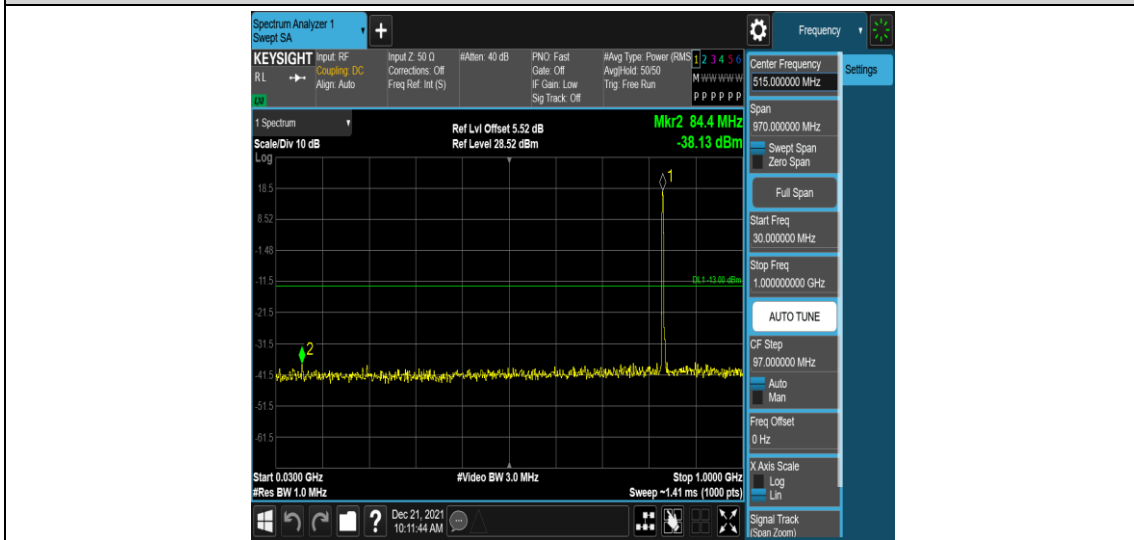

Band26-5MHz-QPSK-26915-1RB#0-Range2:0.15~30MHz

Band26-5MHz-QPSK-26915-1RB#0-Range3:30~1000MHz