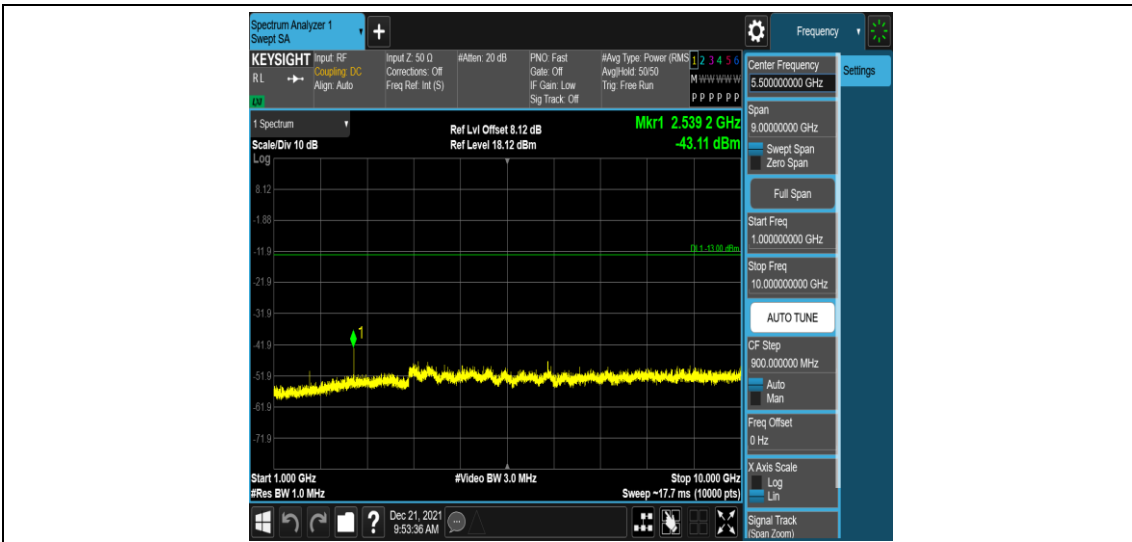

Band26-3MHz-QPSK-26915-1RB#0-Range4:1000~10000MHz

Band26-3MHz-QPSK-27025-1RB#0-Range1:0.009~0.15MHz

Band26-3MHz-QPSK-27025-1RB#0-Range2:0.15~30MHz

Band26-3MHz-QPSK-27025-1RB#0-Range3:30~1000MHz

Band26-3MHz-QPSK-27025-1RB#0-Range4:1000~10000MHz