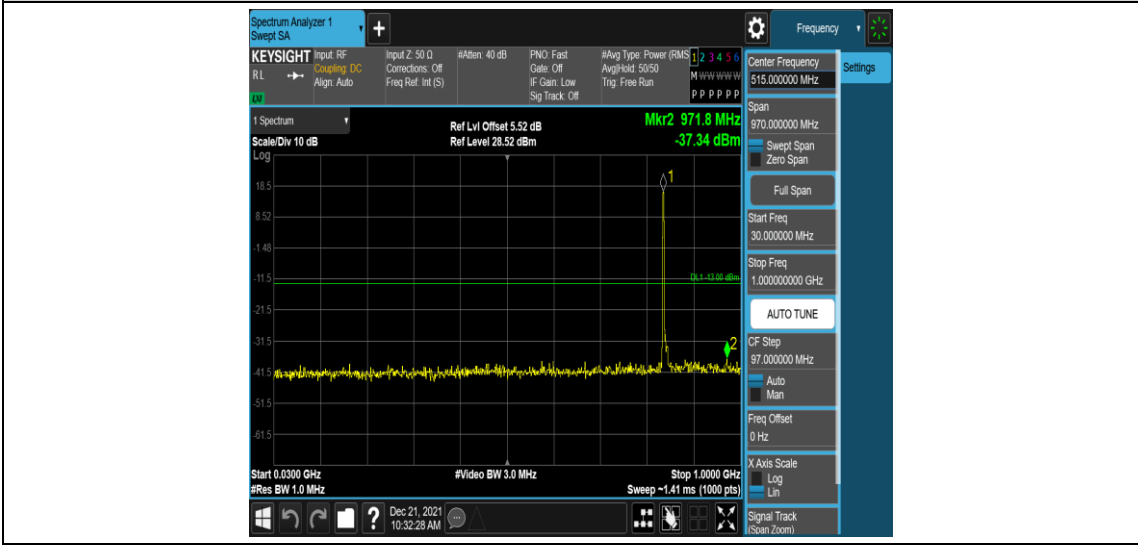

Band26-10MHz-QPSK-26990-1RB#0-Range2:0.15~30MHz

Band26-10MHz-QPSK-26990-1RB#0-Range3:30~1000MHz