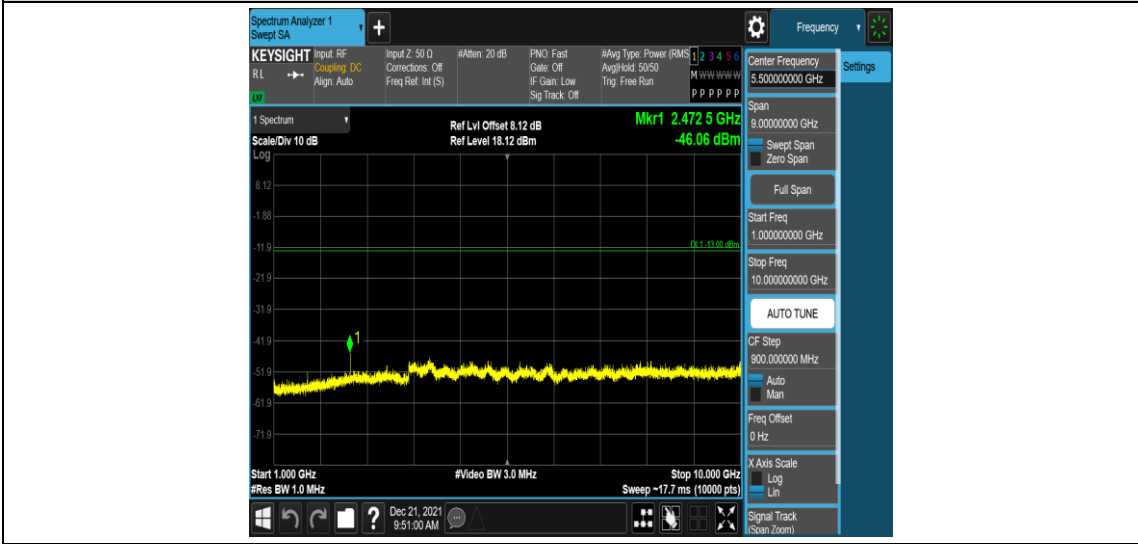

Band26-3MHz-16QAM-26805-1RB#0-Range3:30~1000MHz

Band26-3MHz-16QAM-26805-1RB#0-Range4:1000~10000MHz