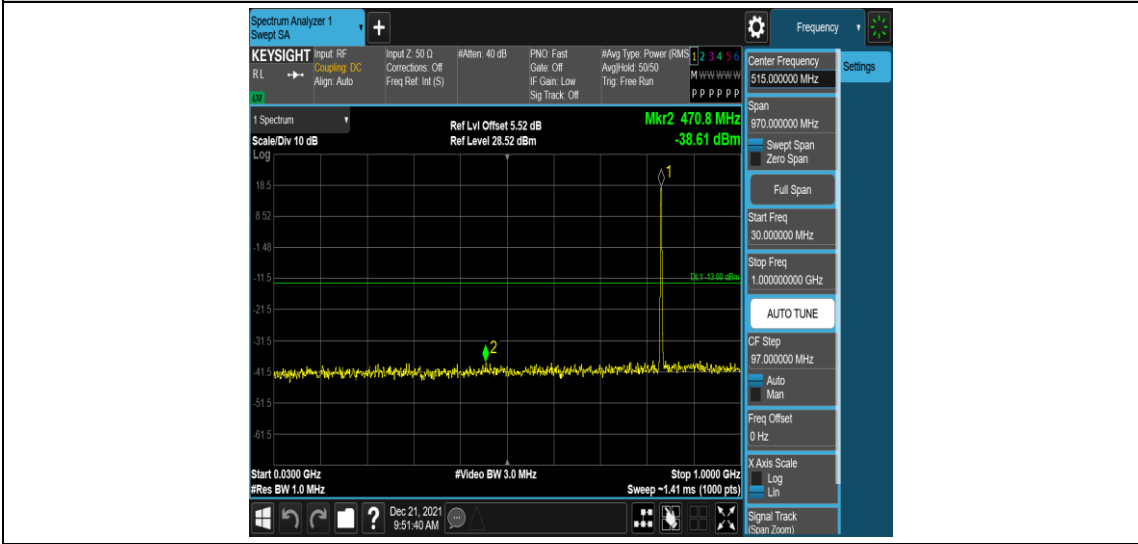

Band26-3MHz-QPSK-26805-1RB#0-Range3:30~1000MHz

Band26-3MHz-QPSK-26805-1RB#0-Range4:1000~10000MHz

Band26-3MHz-QPSK-26915-1RB#0-Range1:0.009~0.15MHz

Band26-3MHz-QPSK-26915-1RB#0-Range2:0.15~30MHz

Band26-3MHz-QPSK-26915-1RB#0-Range3:30~1000MHz