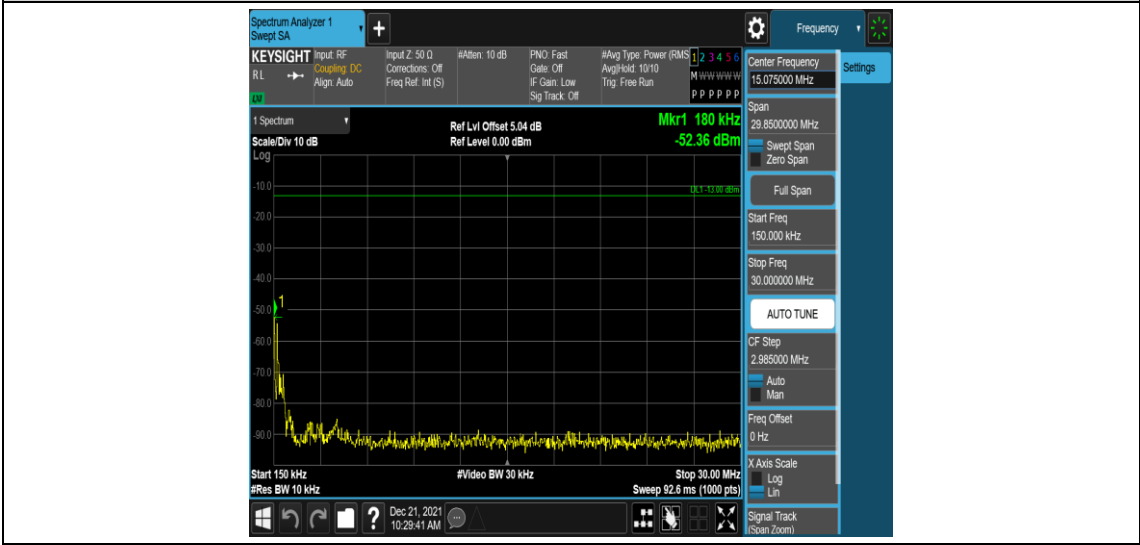

Band26-10MHz-QPSK-26990-1RB#0-Range2:0.15~30MHz

Band26-10MHz-QPSK-26990-1RB#0-Range3:30~1000MHz

Band26-10MHz-QPSK-26990-1RB#0-Range4:1000~10000MHz

Band26-10MHz-16QAM-26840-1RB#0-Range1:0.009~0.15MHz

Band26-10MHz-16QAM-26840-1RB#0-Range2:0.15~30MHz