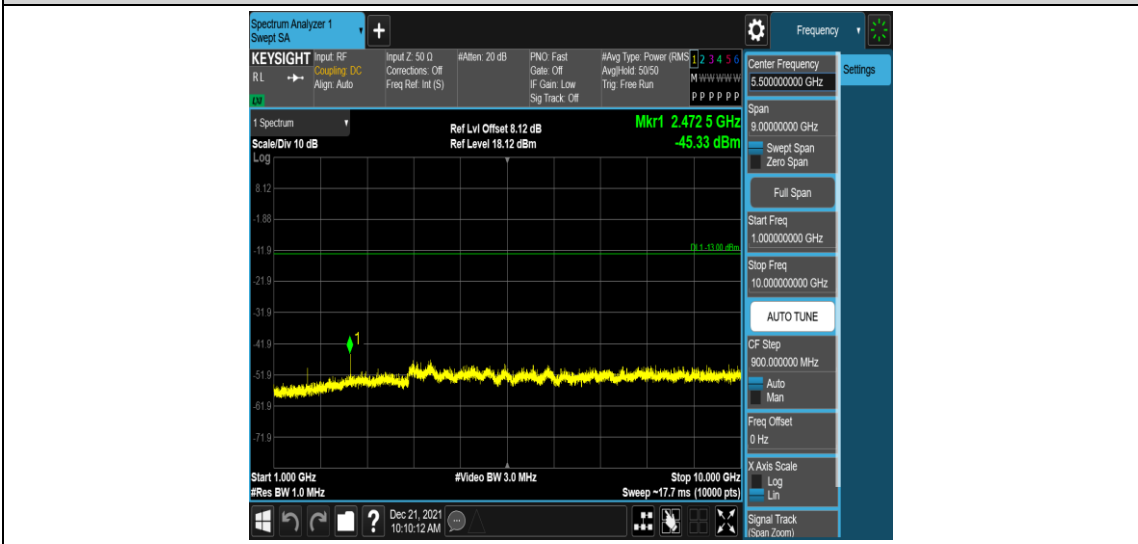

Band26-3MHz-16QAM-27025-1RB#0-Range3:30~1000MHz

Band26-3MHz-16QAM-27025-1RB#0-Range4:1000~10000MHz

Band26-5MHz-QPSK-26815-1RB#0-Range1:0.009~0.15MHz

Band26-5MHz-QPSK-26815-1RB#0-Range2:0.15~30MHz

Band26-5MHz-QPSK-26815-1RB#0-Range3:30~1000MHz