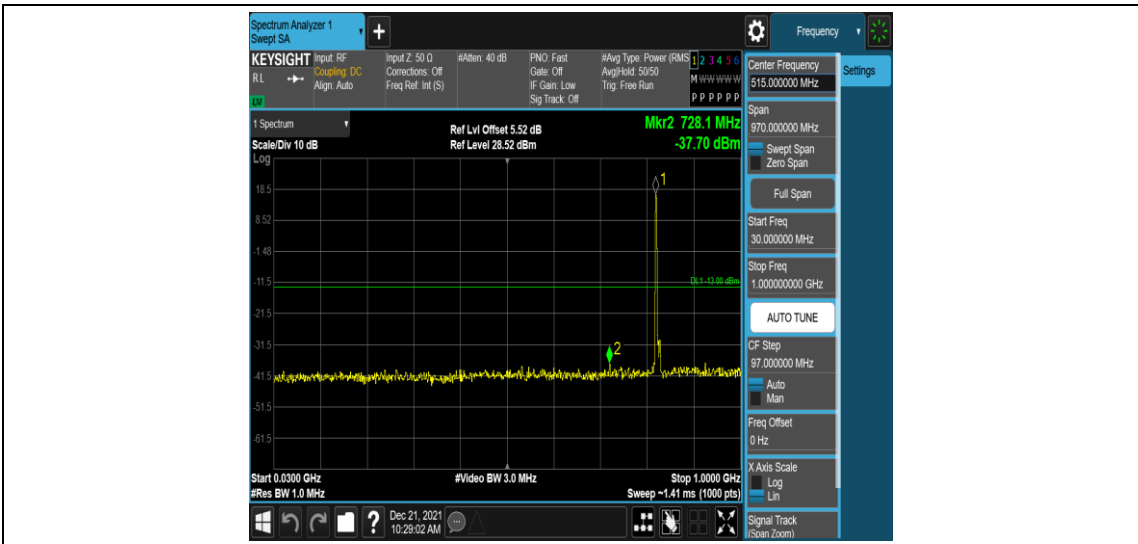

Band26-5MHz-16QAM-27015-1RB#0-Range4:1000~10000MHz

Band26-10MHz-QPSK-26840-1RB#0-Range1:0.009~0.15MHz

Band26-10MHz-QPSK-26840-1RB#0-Range2:0.15~30MHz

Band26-10MHz-QPSK-26840-1RB#0-Range3:30~1000MHz

Band26-10MHz-QPSK-26840-1RB#0-Range4:1000~10000MHz