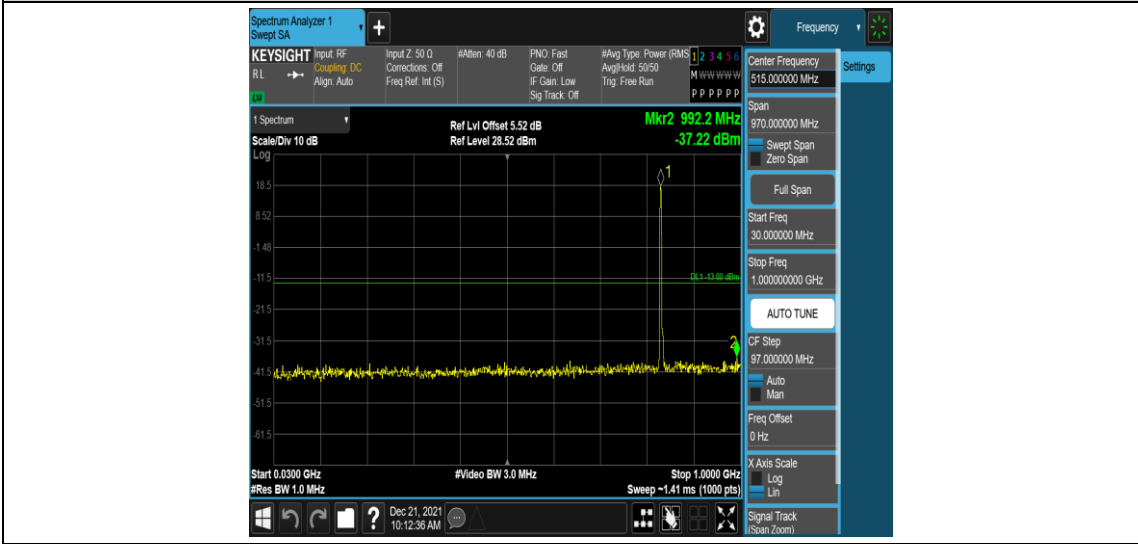

Band26-5MHz-16QAM-26815-1RB#0-Range2:0.15~30MHz

Band26-5MHz-16QAM-26815-1RB#0-Range3:30~1000MHz

Band26-5MHz-16QAM-26815-1RB#0-Range4:1000~10000MHz

Band26-5MHz-16QAM-26915-1RB#0-Range1:0.009~0.15MHz

Band26-5MHz-16QAM-26915-1RB#0-Range2:0.15~30MHz