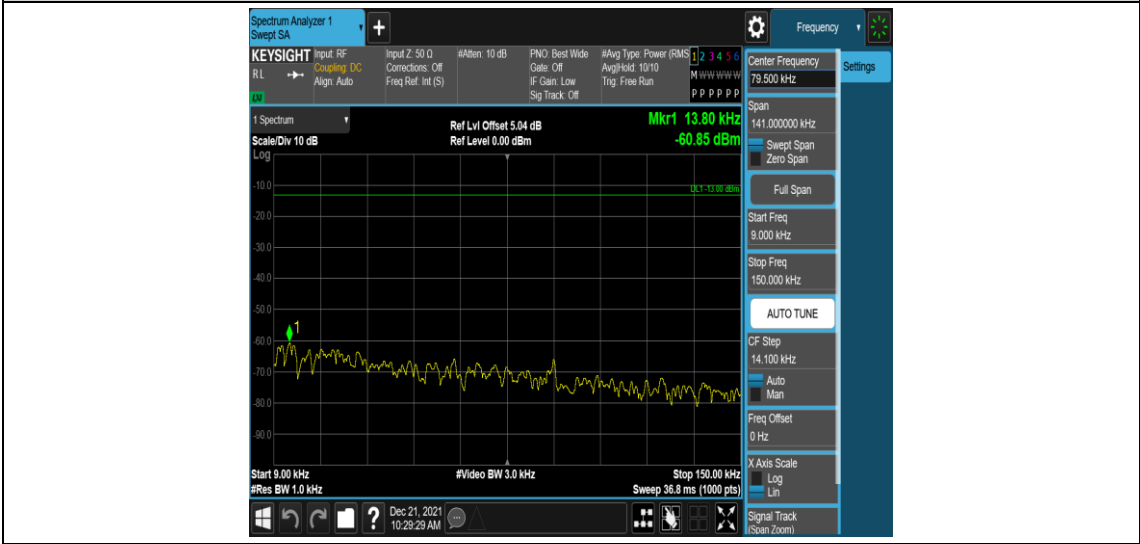

Band26-10MHz-QPSK-26990-1RB#0-Range4:1000~10000MHz

Band26-10MHz-16QAM-26840-1RB#0-Range1:0.009~0.15MHz