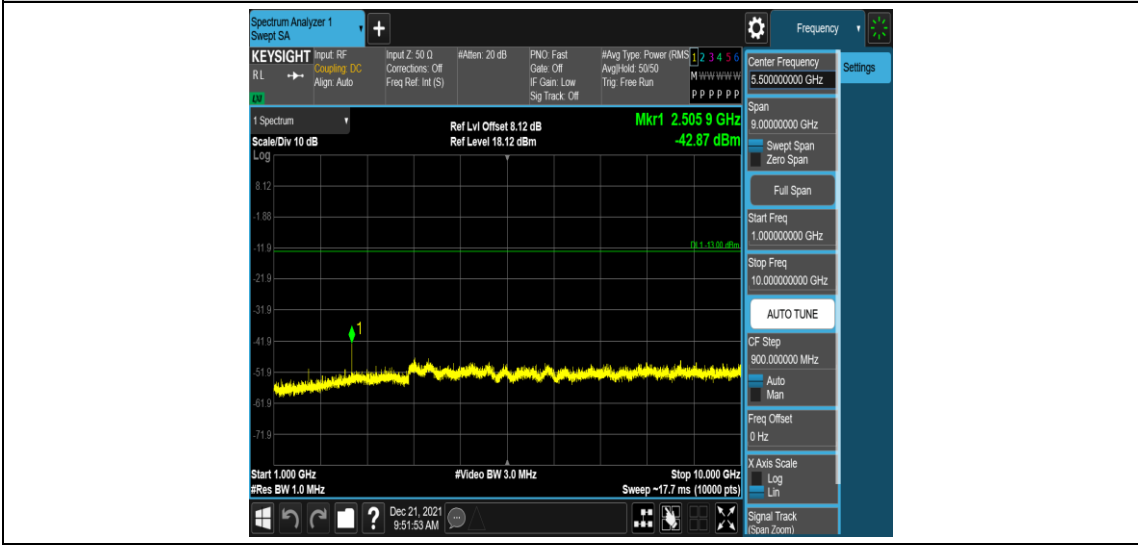

Band26-3MHz-QPSK-26805-1RB#0-Range3:30~1000MHz

Band26-3MHz-QPSK-26805-1RB#0-Range4:1000~10000MHz

Band26-3MHz-QPSK-26915-1RB#0-Range1:0.009~0.15MHz

Band26-3MHz-QPSK-26915-1RB#0-Range2:0.15~30MHz

Band26-3MHz-QPSK-26915-1RB#0-Range3:30~1000MHz

Band26-3MHz-QPSK-26915-1RB#0-Range4:1000~10000MHz

Band26-3MHz-QPSK-27025-1RB#0-Range1:0.009~0.15MHz

Band26-3MHz-QPSK-27025-1RB#0-Range2:0.15~30MHz

Band26-3MHz-QPSK-27025-1RB#0-Range3:30~1000MHz

Band26-3MHz-QPSK-27025-1RB#0-Range4:1000~10000MHz