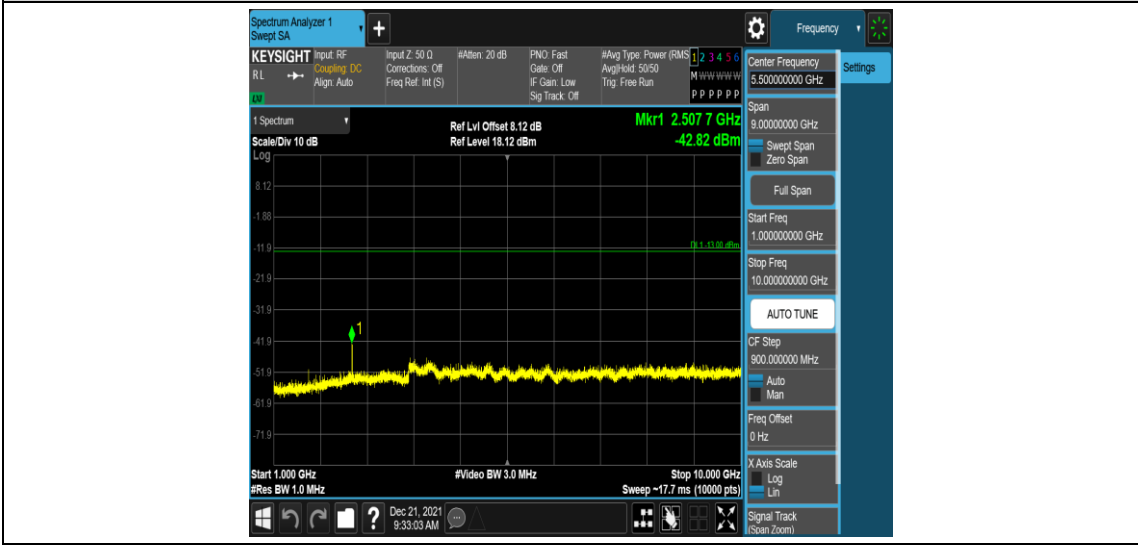

Band26-1.4MHz-QPSK-26915-1RB#0-Range4:1000~10000MHz