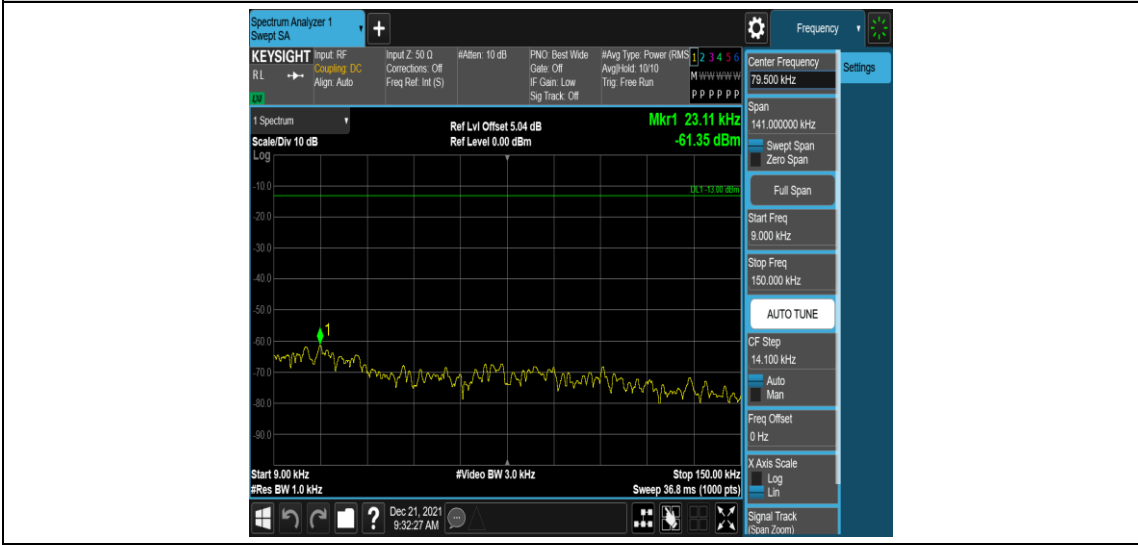

### Test Graphs

Band26-1.4MHz-QPSK-26797-1RB#0-Range1:0.009~0.15MHz

Band26-1.4MHz-QPSK-26797-1RB#0-Range2:0.15~30MHz

Band26-1.4MHz-QPSK-26797-1RB#0-Range3:30~1000MHz

Band26-1.4MHz-QPSK-26797-1RB#0-Range4:1000~10000MHz