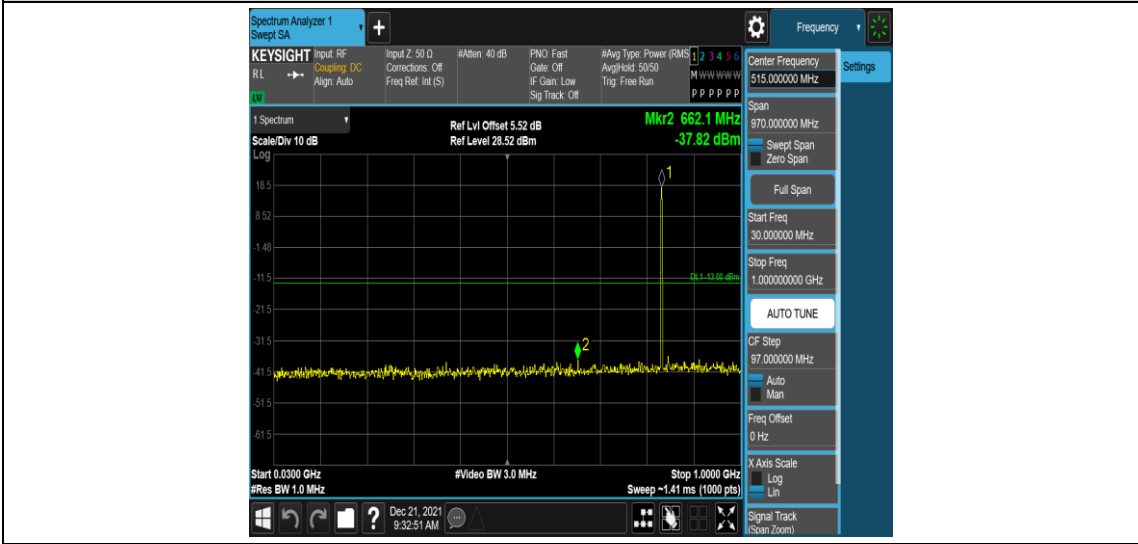

Band26-1.4MHz-QPSK-26915-1RB#0-Range3:30~1000MHz