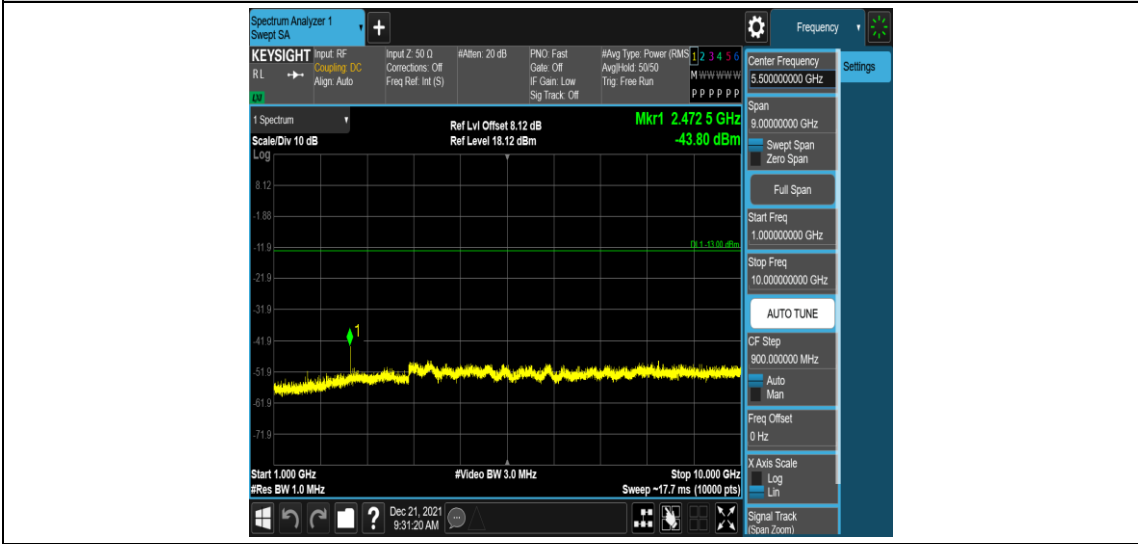

### Test Graphs

Band26-1.4MHz-QPSK-26797-1RB#0-Range1:0.009~0.15MHz

Band26-1.4MHz-QPSK-26797-1RB#0-Range2:0.15~30MHz

Band26-1.4MHz-QPSK-26797-1RB#0-Range3:30~1000MHz

Band26-1.4MHz-QPSK-26797-1RB#0-Range4:1000~10000MHz