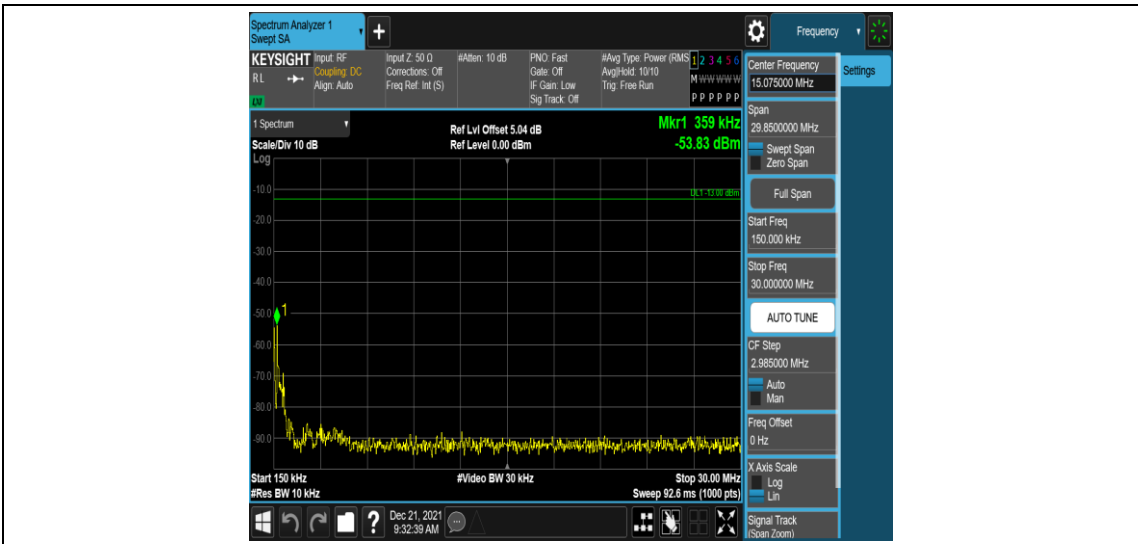

Band26-1.4MHz-QPSK-26915-1RB#0-Range2:0.15~30MHz