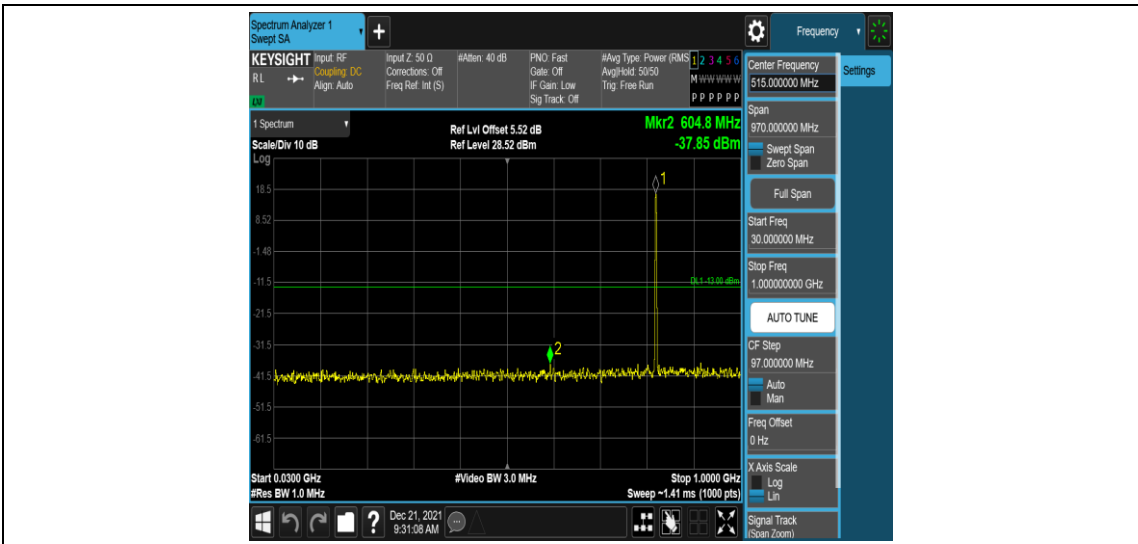

Band26-1.4MHz-QPSK-26797-1RB#0-Range3:30~1000MHz