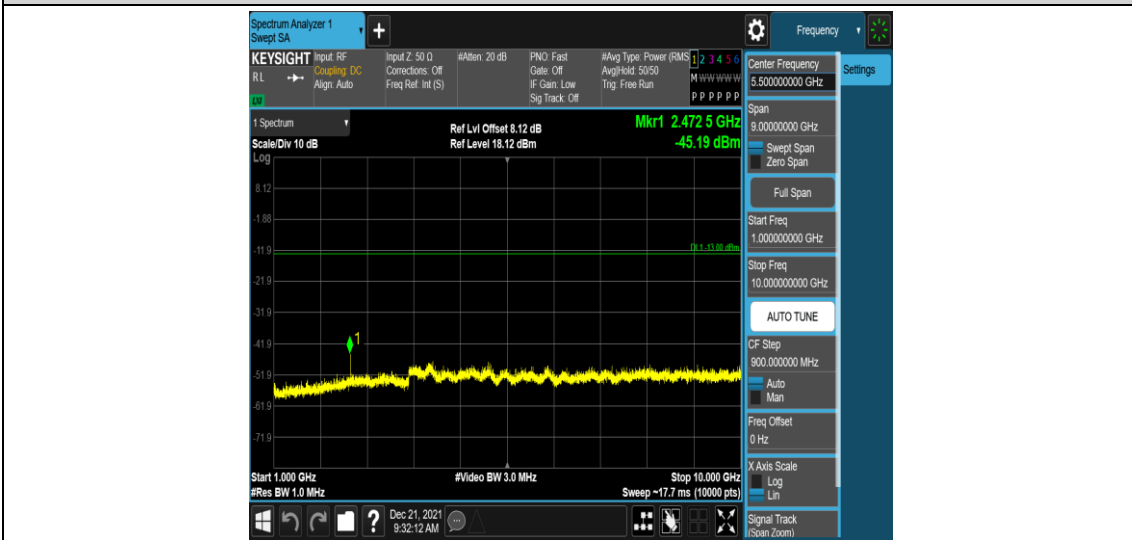

Band26-1.4MHz-16QAM-26797-1RB#0-Range4:1000~10000MHz