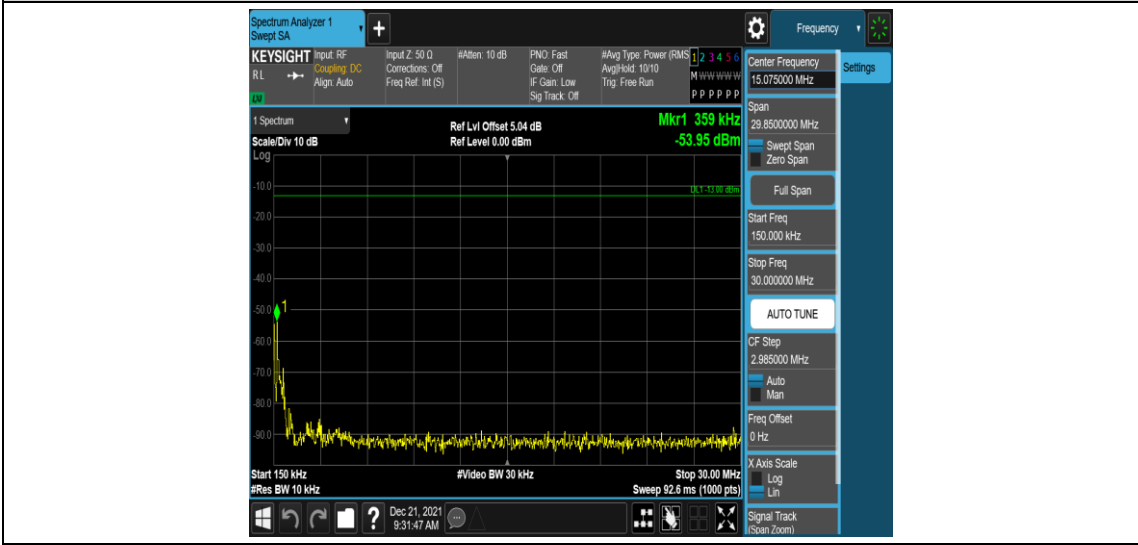

Band26-1.4MHz-QPSK-27033-1RB#0-Range2:0.15~30MHz

Band26-1.4MHz-QPSK-27033-1RB#0-Range3:30~1000MHz

Band26-1.4MHz-QPSK-27033-1RB#0-Range4:1000~10000MHz

Band26-1.4MHz-16QAM-26797-1RB#0-Range1:0.009~0.15MHz

Band26-1.4MHz-16QAM-26797-1RB#0-Range2:0.15~30MHz