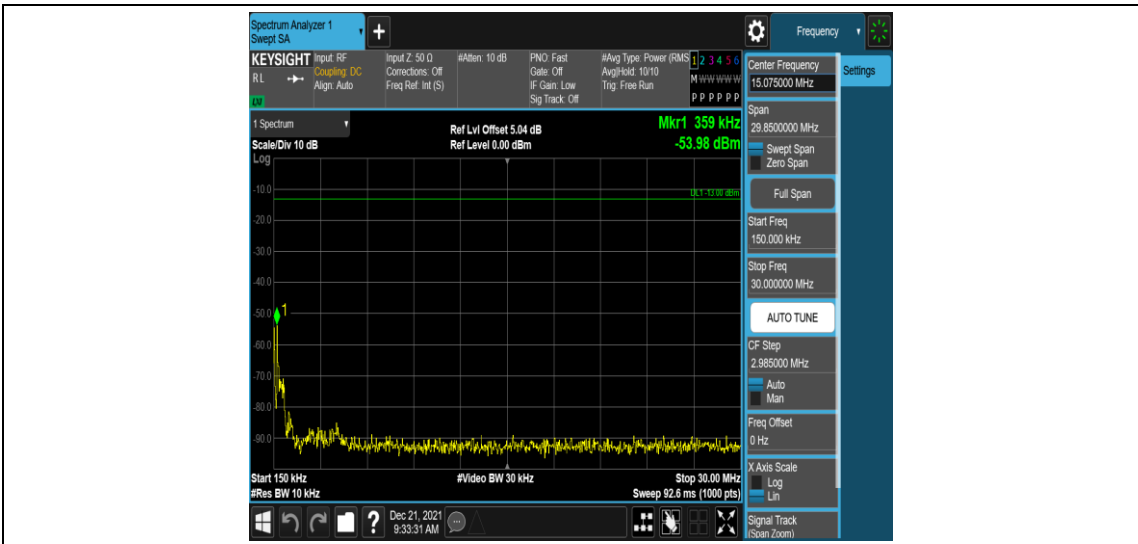

Band26-1.4MHz-16QAM-26915-1RB#0-Range2:0.15~30MHz