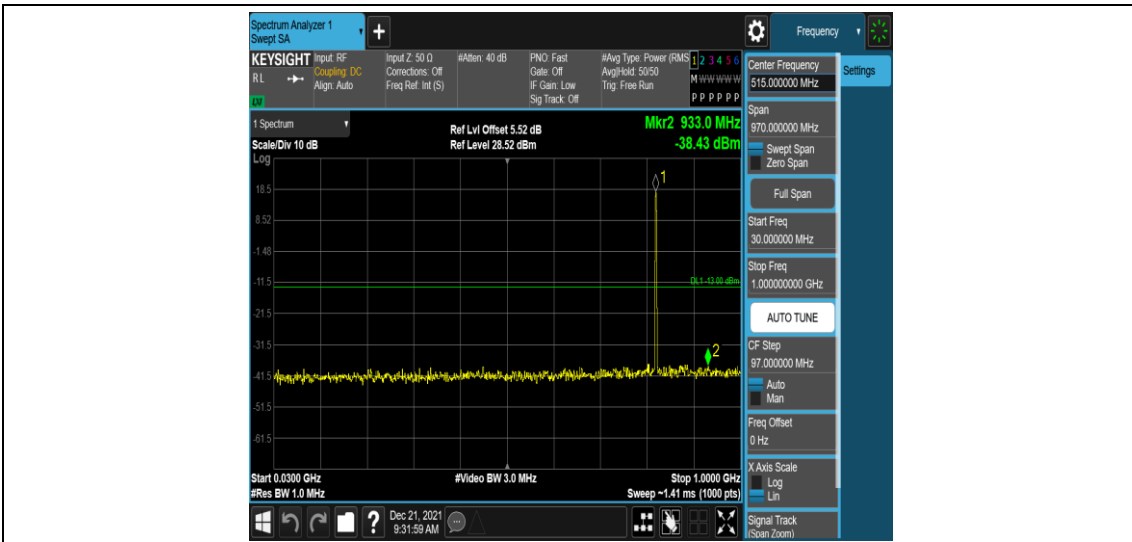

Band26-1.4MHz-QPSK-27033-1RB#0-Range2:0.15~30MHz

Band26-1.4MHz-QPSK-27033-1RB#0-Range3:30~1000MHz

Band26-1.4MHz-QPSK-27033-1RB#0-Range4:1000~10000MHz

Band26-1.4MHz-16QAM-26797-1RB#0-Range1:0.009~0.15MHz

Band26-1.4MHz-16QAM-26797-1RB#0-Range2:0.15~30MHz