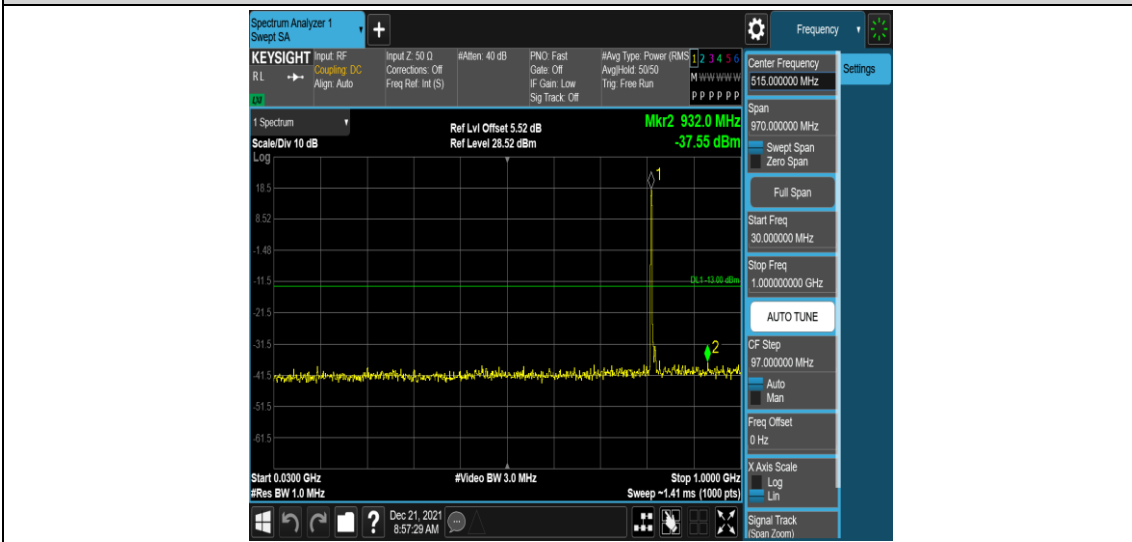

Band26-10MHz-16QAM-26740-1RB#0-Range3:30~1000MHz