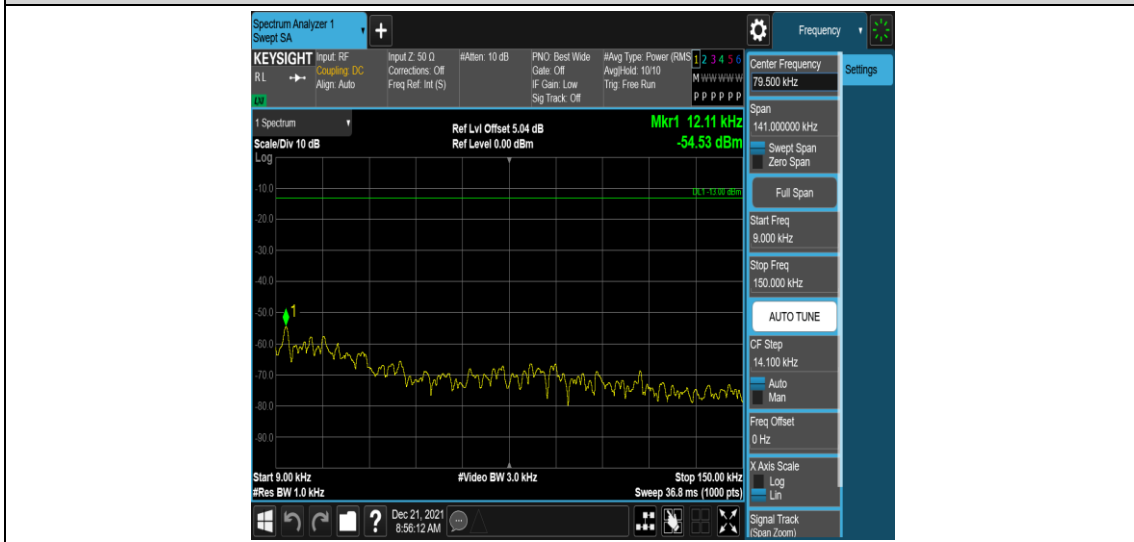

Band26-5MHz-16QAM-26765-1RB#0-Range4:1000~10000MHz

Band26-10MHz-QPSK-26740-1RB#0-Range1:0.009~0.15MHz

Band26-10MHz-QPSK-26740-1RB#0-Range2:0.15~30MHz

Band26-10MHz-QPSK-26740-1RB#0-Range3:30~1000MHz

Band26-10MHz-QPSK-26740-1RB#0-Range4:1000~10000MHz

Band26-10MHz-16QAM-26740-1RB#0-Range1:0.009~0.15MHz

Band26-10MHz-16QAM-26740-1RB#0-Range2:0.15~30MHz

Band26-10MHz-16QAM-26740-1RB#0-Range3:30~1000MHz

Band26-10MHz-16QAM-26740-1RB#0-Range4:1000~10000MHz