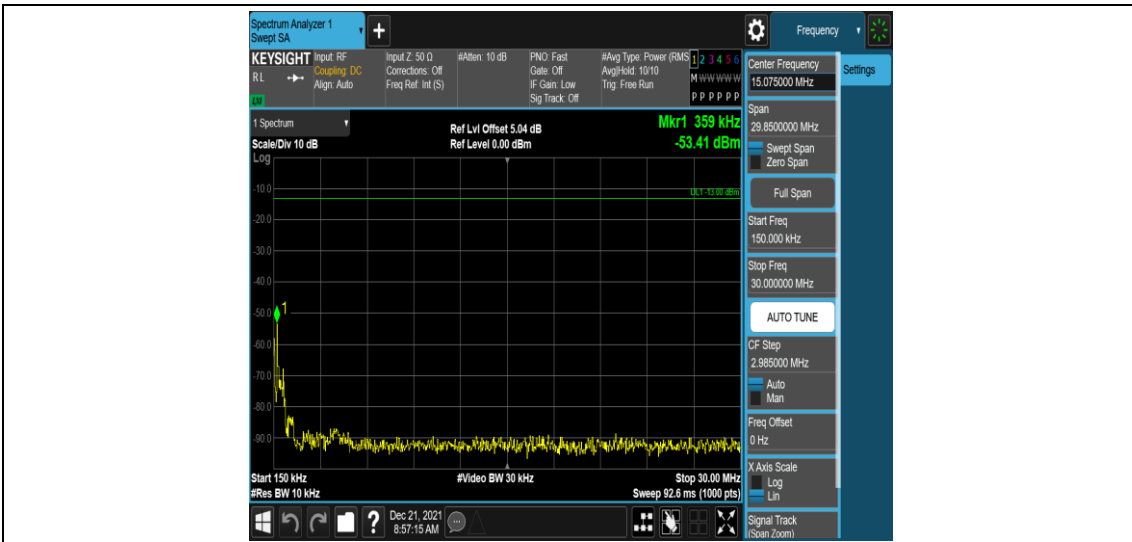

Band26-5MHz-16QAM-26765-1RB#0-Range4:1000~10000MHz

Band26-10MHz-QPSK-26740-1RB#0-Range1:0.009~0.15MHz

Band26-10MHz-QPSK-26740-1RB#0-Range2:0.15~30MHz

Band26-10MHz-QPSK-26740-1RB#0-Range3:30~1000MHz

Band26-10MHz-QPSK-26740-1RB#0-Range4:1000~10000MHz

Band26-10MHz-16QAM-26740-1RB#0-Range1:0.009~0.15MHz

Band26-10MHz-16QAM-26740-1RB#0-Range2:0.15~30MHz

Band26-10MHz-16QAM-26740-1RB#0-Range3:30~1000MHz

Band26-10MHz-16QAM-26740-1RB#0-Range4:1000~10000MHz