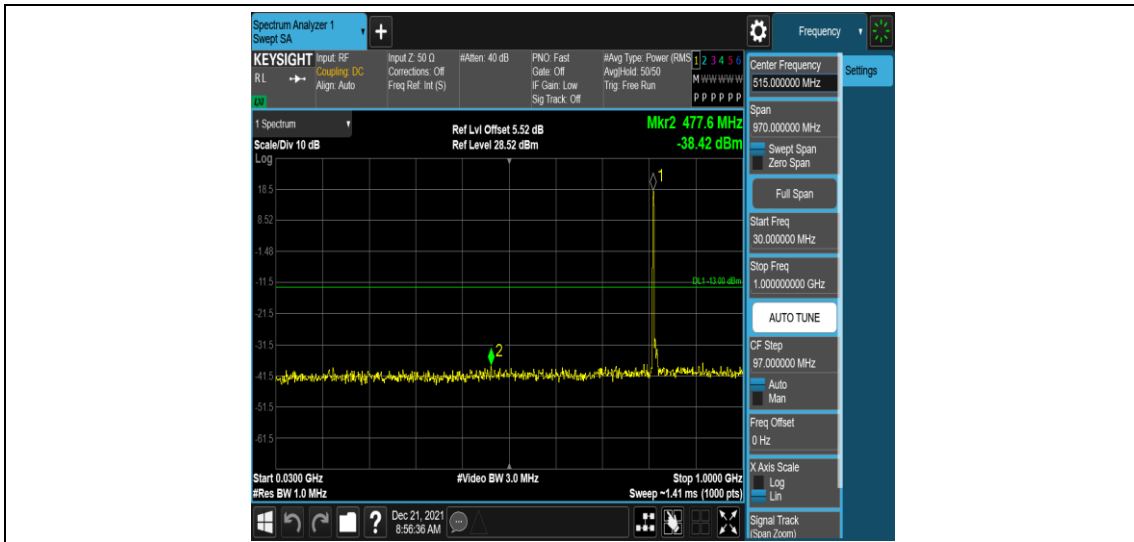

Band26-5MHz-16QAM-26765-1RB#0-Range4:1000~10000MHz

Band26-10MHz-QPSK-26740-1RB#0-Range1:0.009~0.15MHz

Band26-10MHz-QPSK-26740-1RB#0-Range2:0.15~30MHz

Band26-10MHz-QPSK-26740-1RB#0-Range3:30~1000MHz

Band26-10MHz-QPSK-26740-1RB#0-Range4:1000~10000MHz