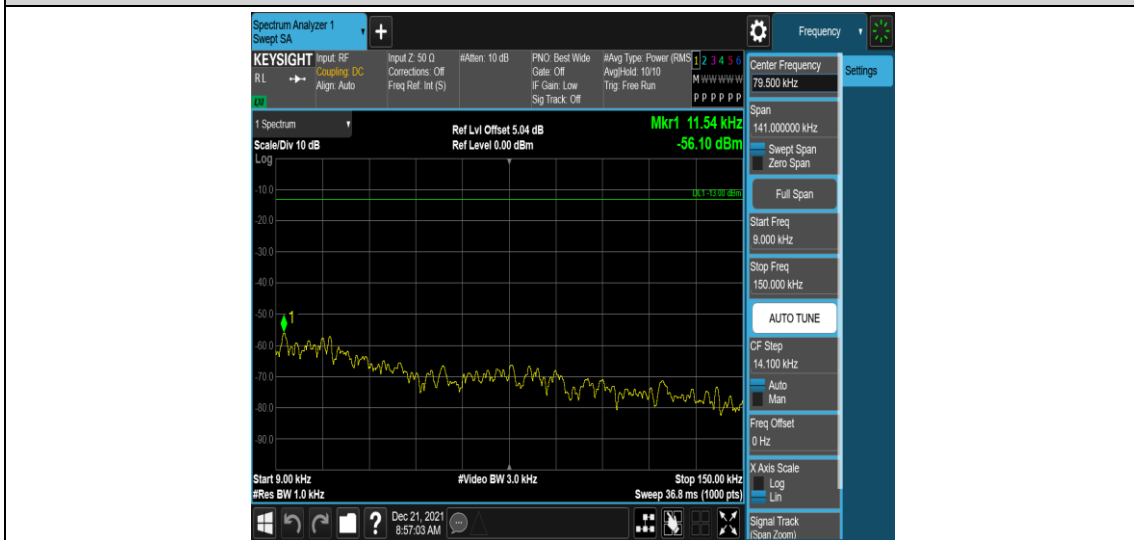

Band26-5MHz-16QAM-26765-1RB#0-Range4:1000~10000MHz

Band26-10MHz-QPSK-26740-1RB#0-Range1:0.009~0.15MHz

Band26-10MHz-QPSK-26740-1RB#0-Range2:0.15~30MHz

Band26-10MHz-QPSK-26740-1RB#0-Range3:30~1000MHz

Band26-10MHz-QPSK-26740-1RB#0-Range4:1000~10000MHz

Band26-10MHz-16QAM-26740-1RB#0-Range1:0.009~0.15MHz

Band26-10MHz-16QAM-26740-1RB#0-Range2:0.15~30MHz

Band26-10MHz-16QAM-26740-1RB#0-Range3:30~1000MHz

Band26-10MHz-16QAM-26740-1RB#0-Range4:1000~10000MHz