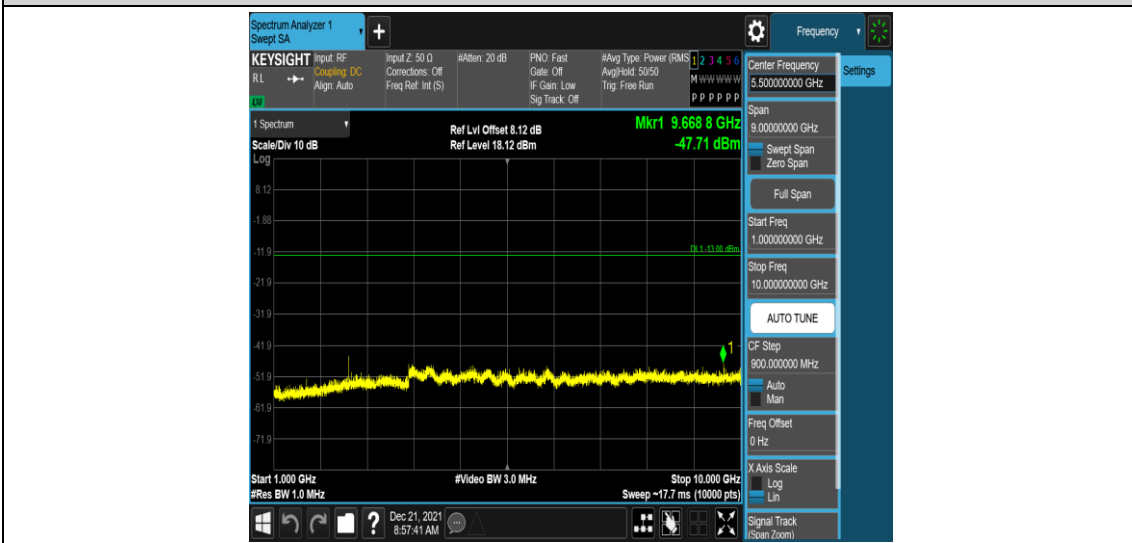

Band26-10MHz-16QAM-26740-1RB#0-Range4:1000~10000MHz