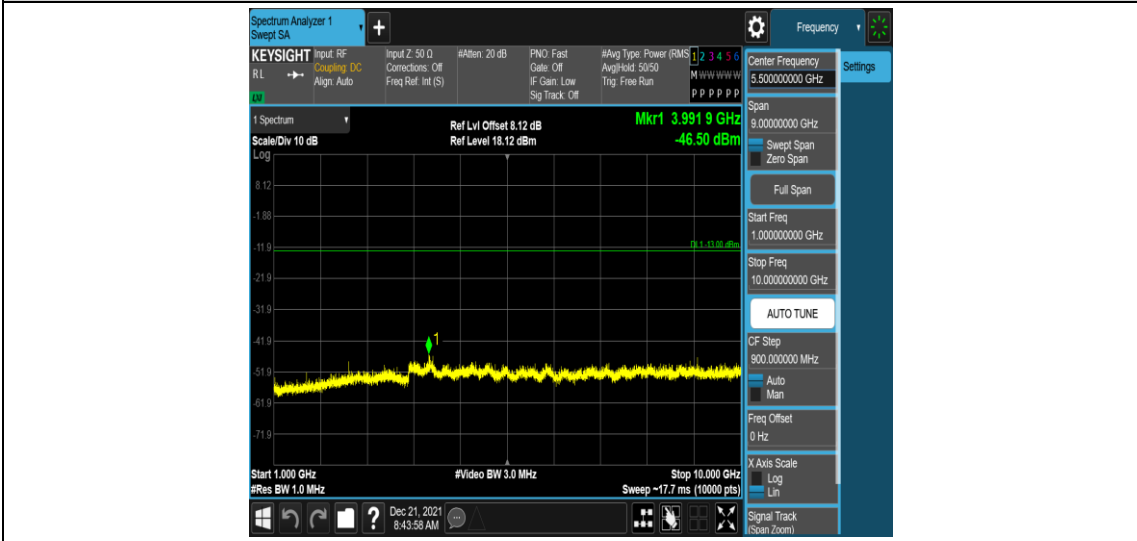

Band26-5MHz-16QAM-26715-1RB#0-Range3:30~1000MHz

Band26-5MHz-16QAM-26715-1RB#0-Range4:1000~10000MHz