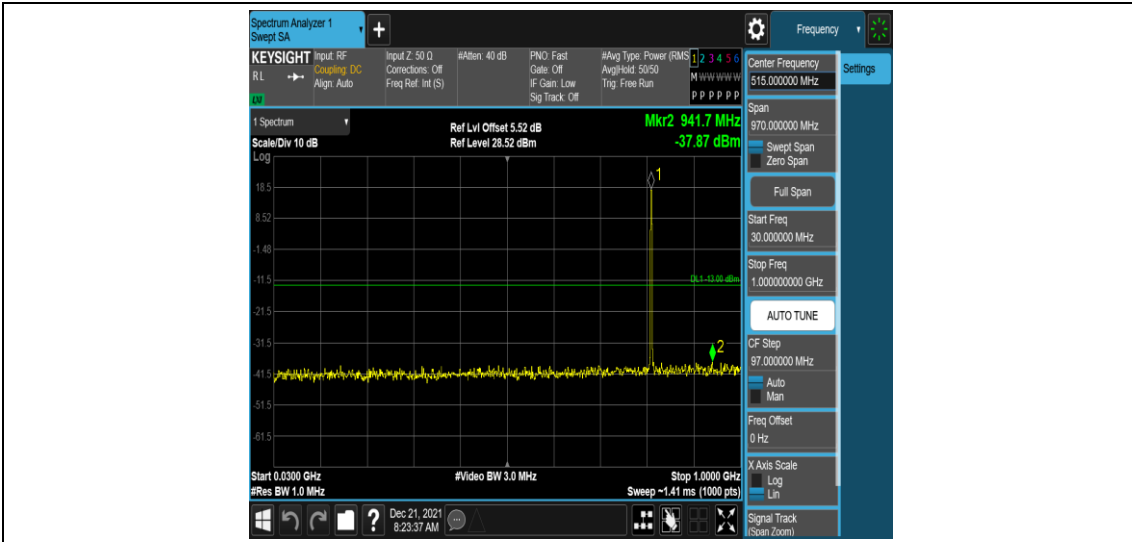

Band26-1.4MHz-16QAM-26783-1RB#0-Range3:30~1000MHz

Band26-1.4MHz-16QAM-26783-1RB#0-Range4:1000~10000MHz

Band26-3MHz-QPSK-26705-1RB#0-Range1:0.009~0.15MHz

Band26-3MHz-QPSK-26705-1RB#0-Range2:0.15~30MHz

Band26-3MHz-QPSK-26705-1RB#0-Range3:30~1000MHz