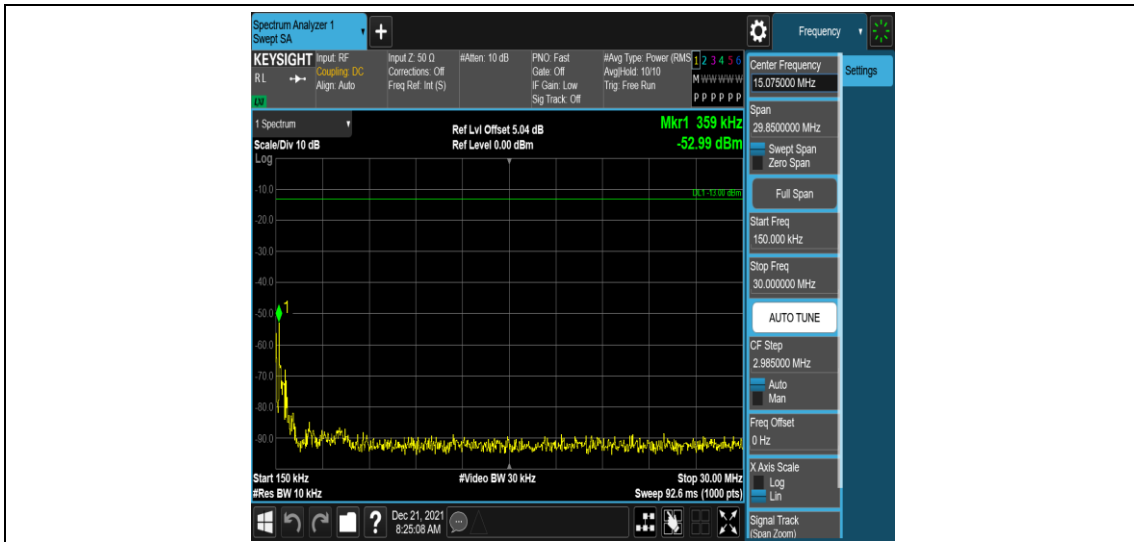

Band26-1.4MHz-16QAM-26783-1RB#0-Range3:30~1000MHz

Band26-1.4MHz-16QAM-26783-1RB#0-Range4:1000~10000MHz

Band26-3MHz-QPSK-26705-1RB#0-Range1:0.009~0.15MHz

Band26-3MHz-QPSK-26705-1RB#0-Range2:0.15~30MHz

Band26-3MHz-QPSK-26705-1RB#0-Range3:30~1000MHz

Band26-3MHz-QPSK-26705-1RB#0-Range4:1000~10000MHz

Band26-3MHz-QPSK-26740-1RB#0-Range1:0.009~0.15MHz

Band26-3MHz-QPSK-26740-1RB#0-Range2:0.15~30MHz

Band26-3MHz-QPSK-26740-1RB#0-Range3:30~1000MHz

Band26-3MHz-QPSK-26740-1RB#0-Range4:1000~10000MHz