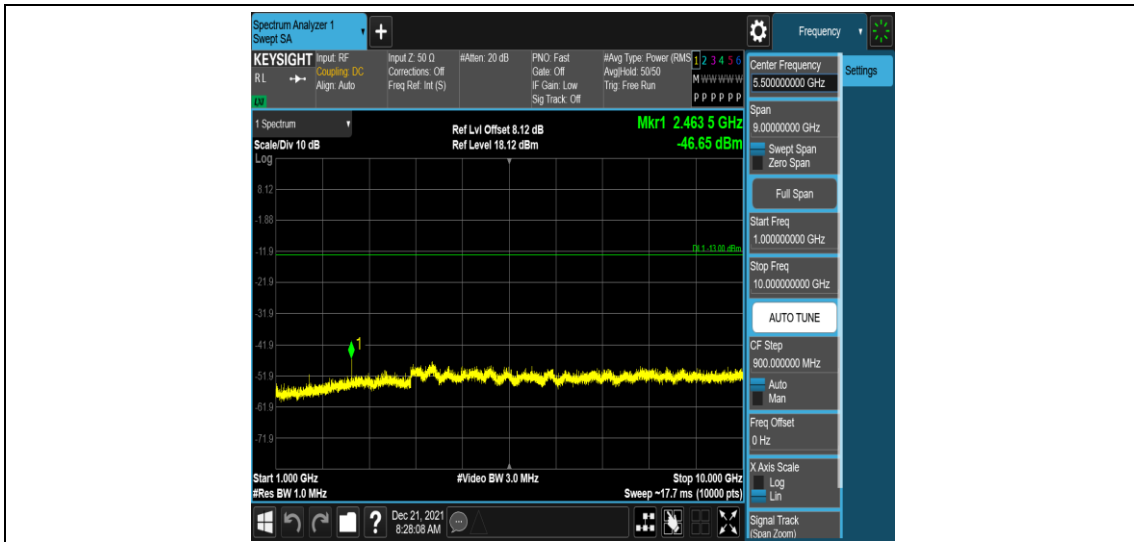

Band26-3MHz-16QAM-26740-1RB#0-Range3:30~1000MHz

Band26-3MHz-16QAM-26740-1RB#0-Range4:1000~10000MHz

Band26-3MHz-16QAM-26775-1RB#0-Range1:0.009~0.15MHz

Band26-3MHz-16QAM-26775-1RB#0-Range2:0.15~30MHz

Band26-3MHz-16QAM-26775-1RB#0-Range3:30~1000MHz