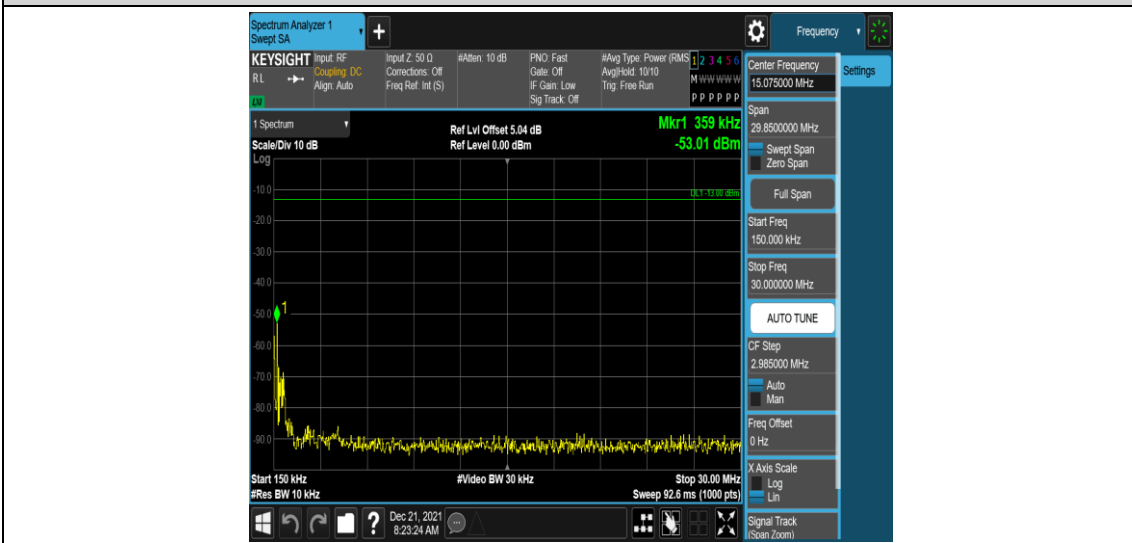

Band26-1.4MHz-16QAM-26740-1RB#0-Range3:30~1000MHz

Band26-1.4MHz-16QAM-26740-1RB#0-Range4:1000~10000MHz

Band26-1.4MHz-16QAM-26783-1RB#0-Range1:0.009~0.15MHz

Band26-1.4MHz-16QAM-26783-1RB#0-Range2:0.15~30MHz

Band26-1.4MHz-16QAM-26783-1RB#0-Range3:30~1000MHz

Band26-1.4MHz-16QAM-26783-1RB#0-Range4:1000~10000MHz

Band26-3MHz-QPSK-26705-1RB#0-Range1:0.009~0.15MHz

Band26-3MHz-QPSK-26705-1RB#0-Range2:0.15~30MHz

Band26-3MHz-QPSK-26705-1RB#0-Range3:30~1000MHz