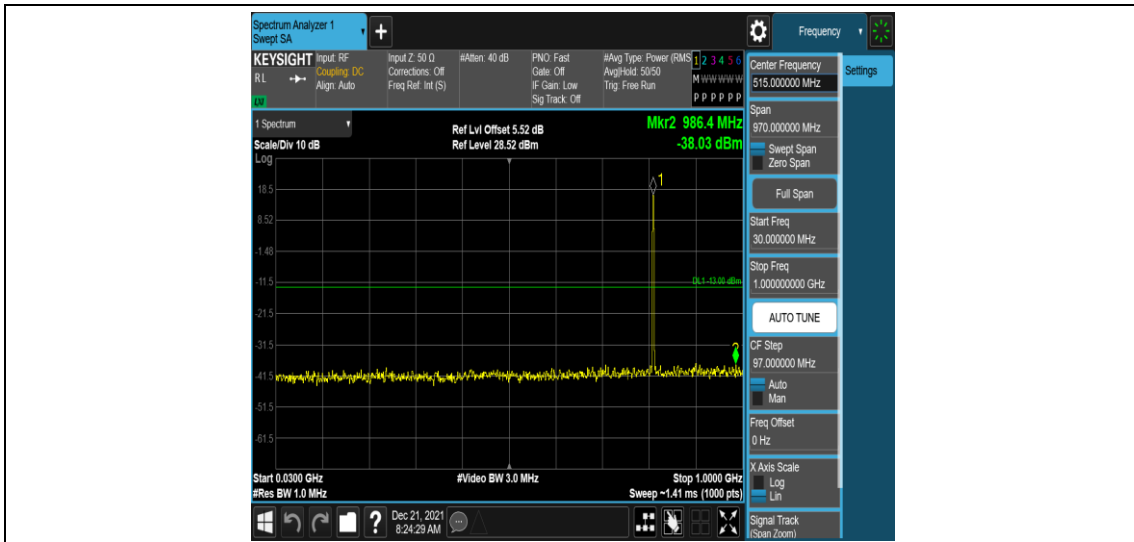

Band26-3MHz-16QAM-26705-1RB#0-Range2:0.15~30MHz

Band26-3MHz-16QAM-26705-1RB#0-Range3:30~1000MHz