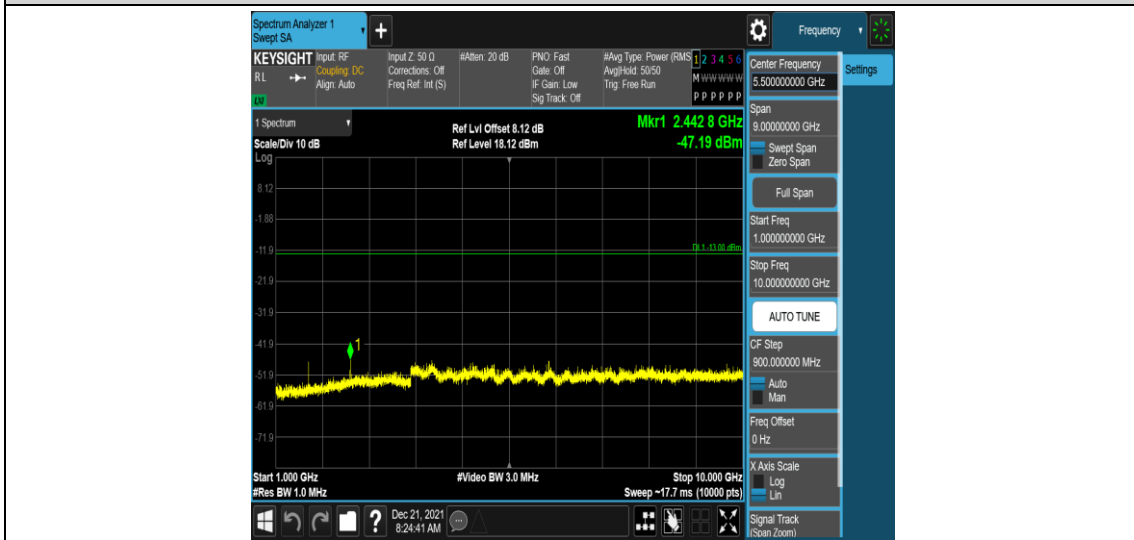

Band26-3MHz-16QAM-26705-1RB#0-Range3:30~1000MHz

Band26-3MHz-16QAM-26705-1RB#0-Range4:1000~10000MHz