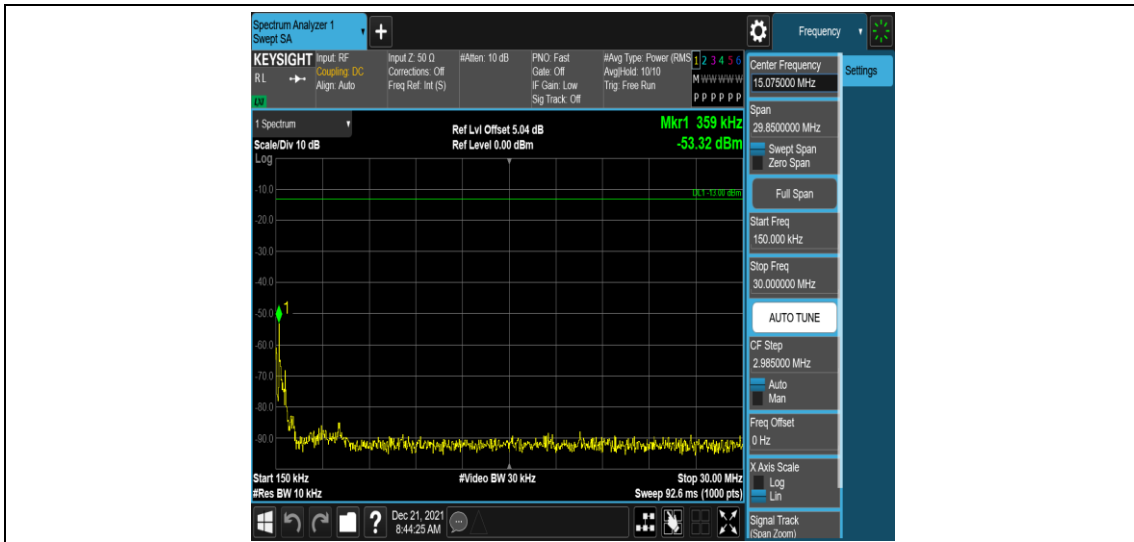

Band26-5MHz-QPSK-26740-1RB#0-Range1:0.009~0.15MHz

Band26-5MHz-QPSK-26740-1RB#0-Range2:0.15~30MHz