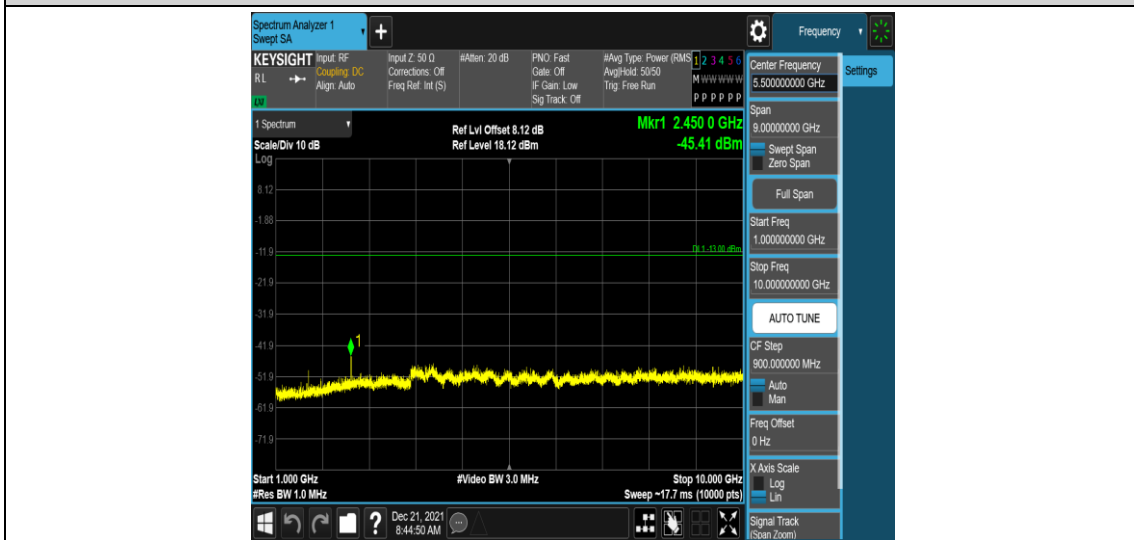

Band26-5MHz-QPSK-26740-1RB#0-Range3:30~1000MHz

Band26-5MHz-QPSK-26740-1RB#0-Range4:1000~10000MHz