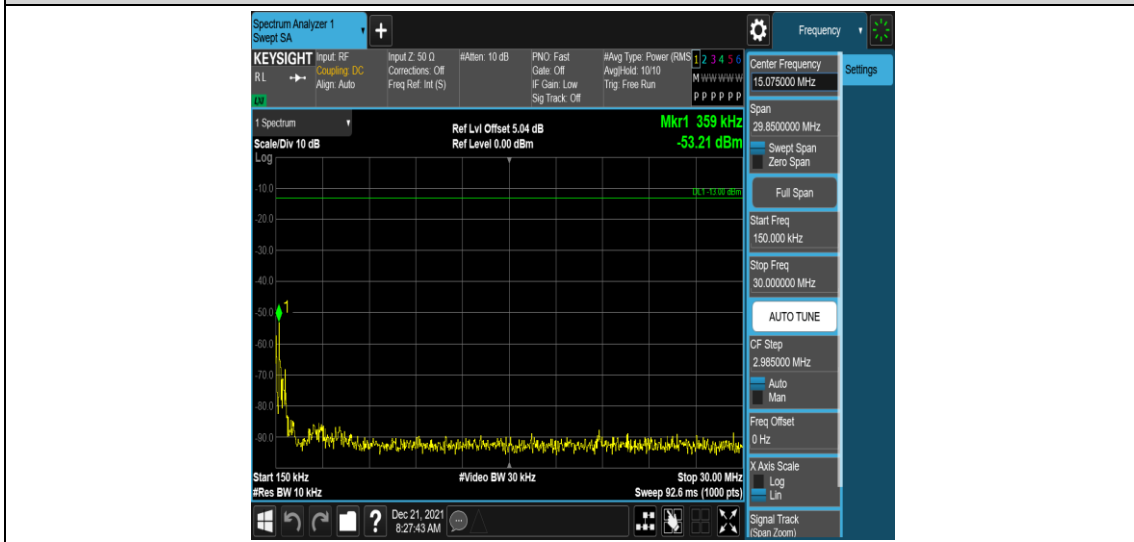

Band26-3MHz-16QAM-26775-1RB#0-Range1:0.009~0.15MHz

Band26-3MHz-16QAM-26775-1RB#0-Range2:0.15~30MHz