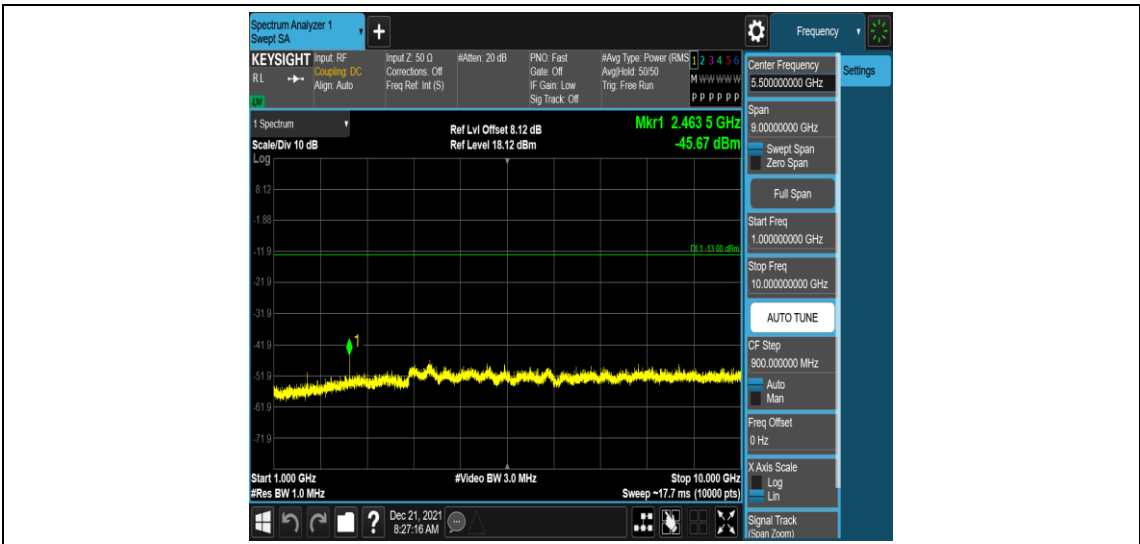

Band26-3MHz-QPSK-26775-1RB#0-Range3:30~1000MHz

Band26-3MHz-QPSK-26775-1RB#0-Range4:1000~10000MHz