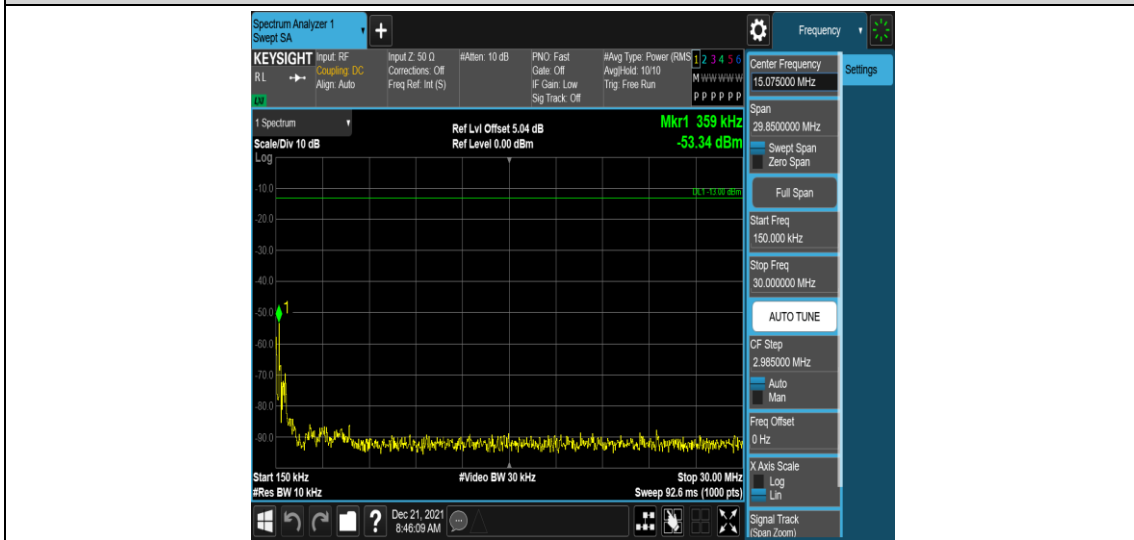

Band26-5MHz-QPSK-26740-1RB#0-Range1:0.009~0.15MHz

Band26-5MHz-QPSK-26740-1RB#0-Range2:0.15~30MHz

Band26-5MHz-QPSK-26740-1RB#0-Range3:30~1000MHz

Band26-5MHz-QPSK-26740-1RB#0-Range4:1000~10000MHz

Band26-5MHz-QPSK-26765-1RB#0-Range1:0.009~0.15MHz