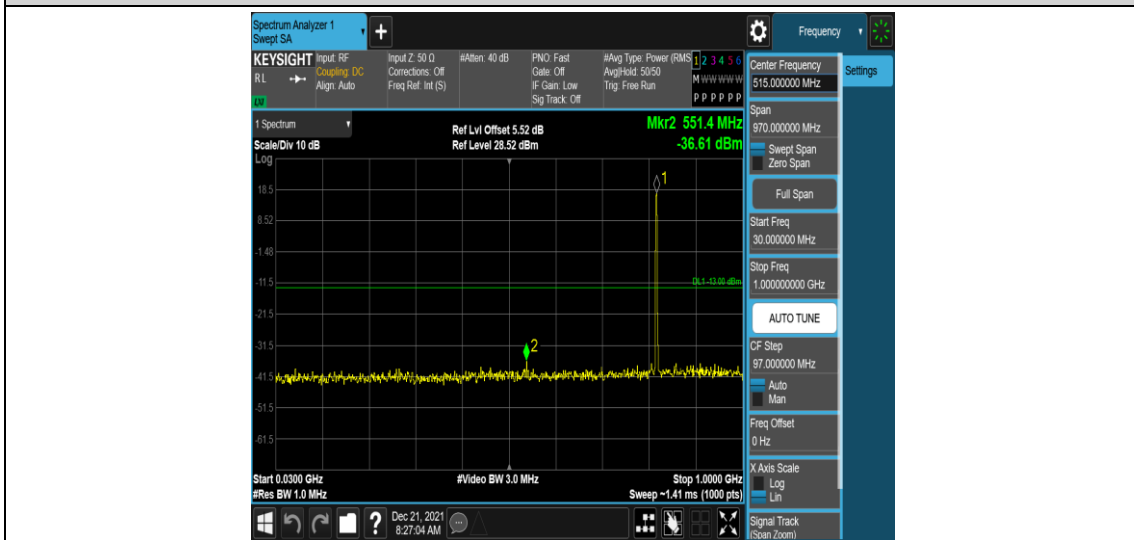

Band26-3MHz-QPSK-26775-1RB#0-Range2:0.15~30MHz

Band26-3MHz-QPSK-26775-1RB#0-Range3:30~1000MHz