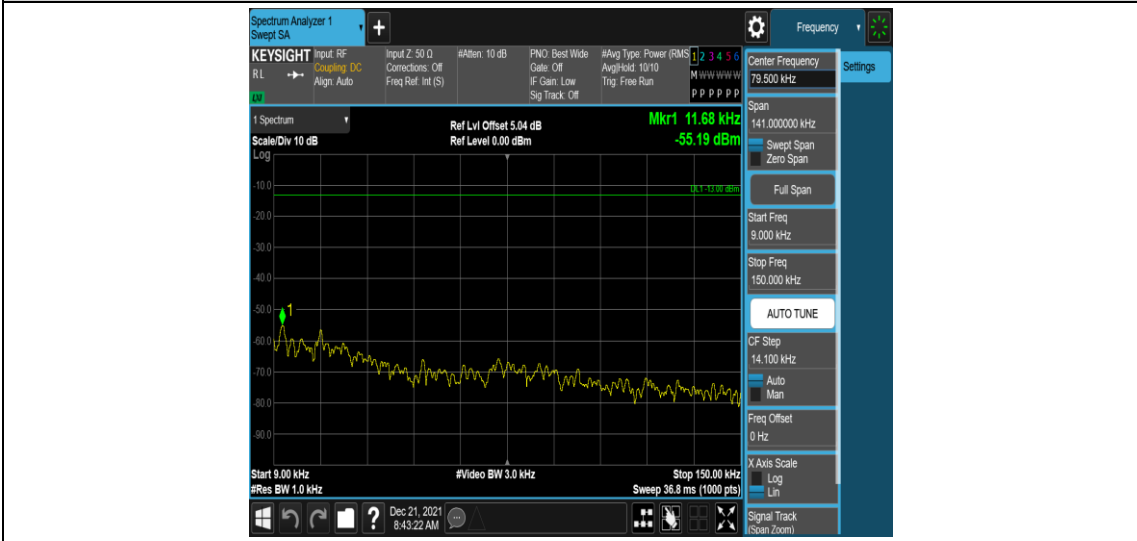

Band26-5MHz-QPSK-26765-1RB#0-Range4:1000~10000MHz

Band26-5MHz-16QAM-26715-1RB#0-Range1:0.009~0.15MHz