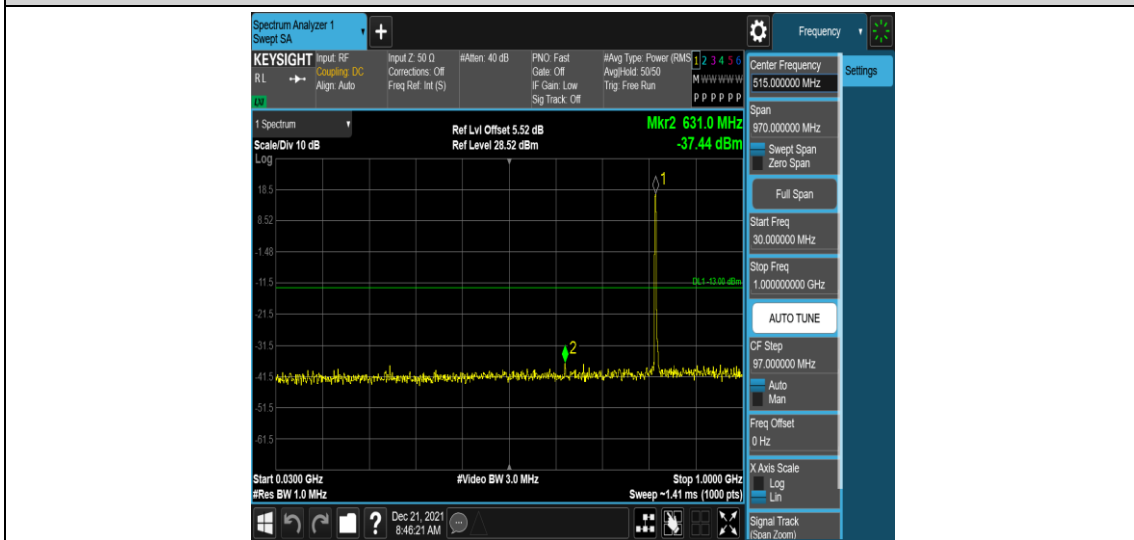

Band26-5MHz-QPSK-26765-1RB#0-Range2:0.15~30MHz

Band26-5MHz-QPSK-26765-1RB#0-Range3:30~1000MHz