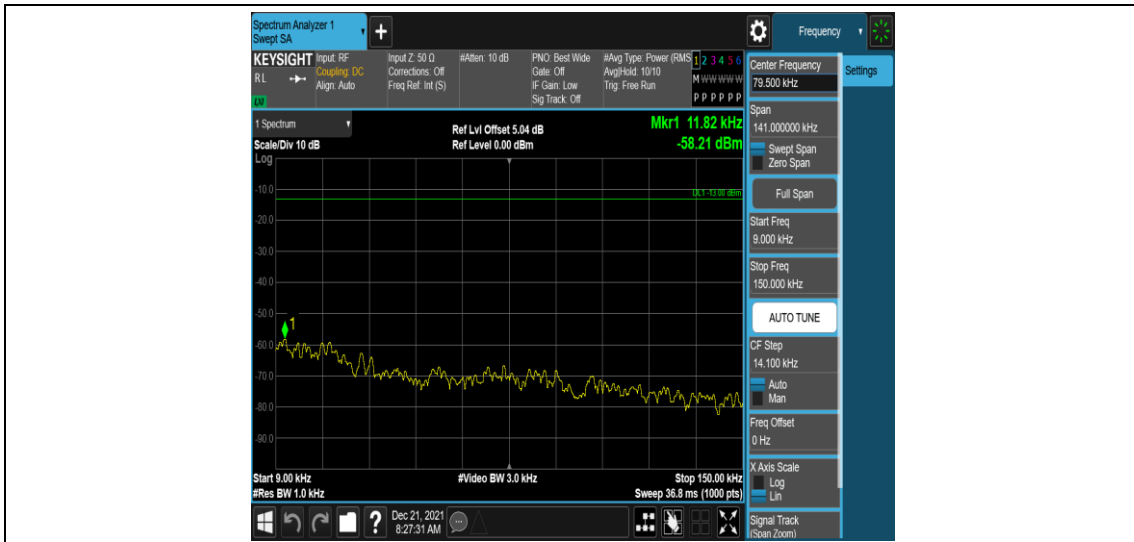

Band26-3MHz-16QAM-26740-1RB#0-Range4:1000~10000MHz

Band26-3MHz-16QAM-26775-1RB#0-Range1:0.009~0.15MHz