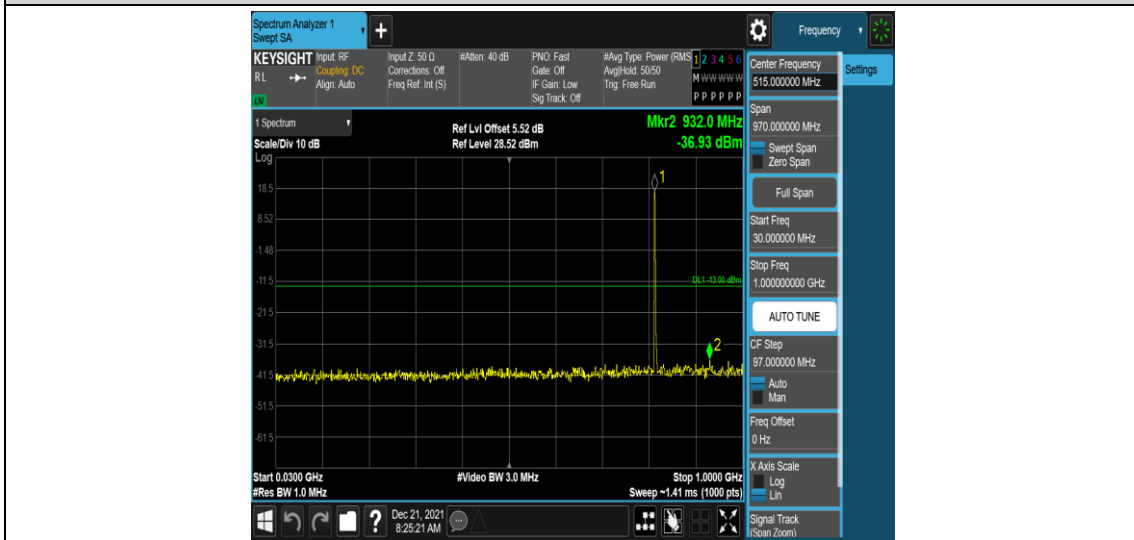

Band26-3MHz-QPSK-26740-1RB#0-Range2:0.15~30MHz

Band26-3MHz-QPSK-26740-1RB#0-Range3:30~1000MHz