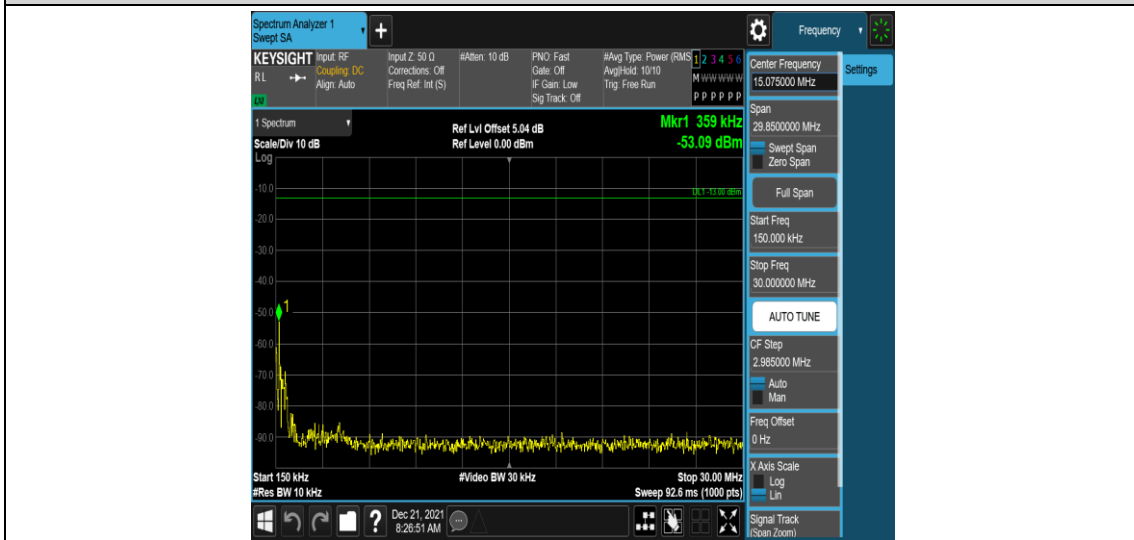

Band26-3MHz-QPSK-26775-1RB#0-Range1:0.009~0.15MHz

Band26-3MHz-QPSK-26775-1RB#0-Range2:0.15~30MHz