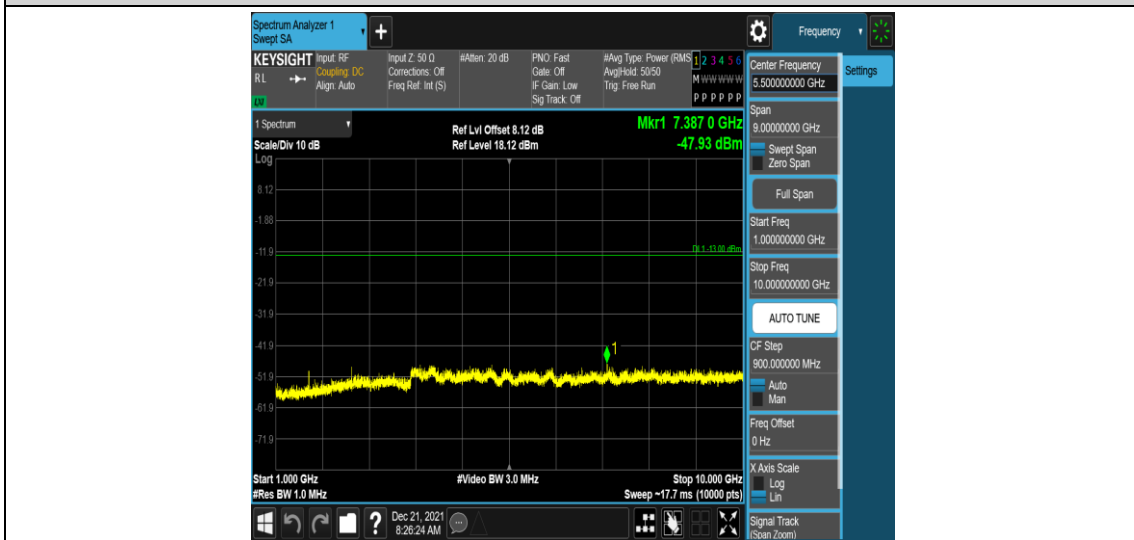

Band26-3MHz-16QAM-26740-1RB#0-Range3:30~1000MHz

Band26-3MHz-16QAM-26740-1RB#0-Range4:1000~10000MHz