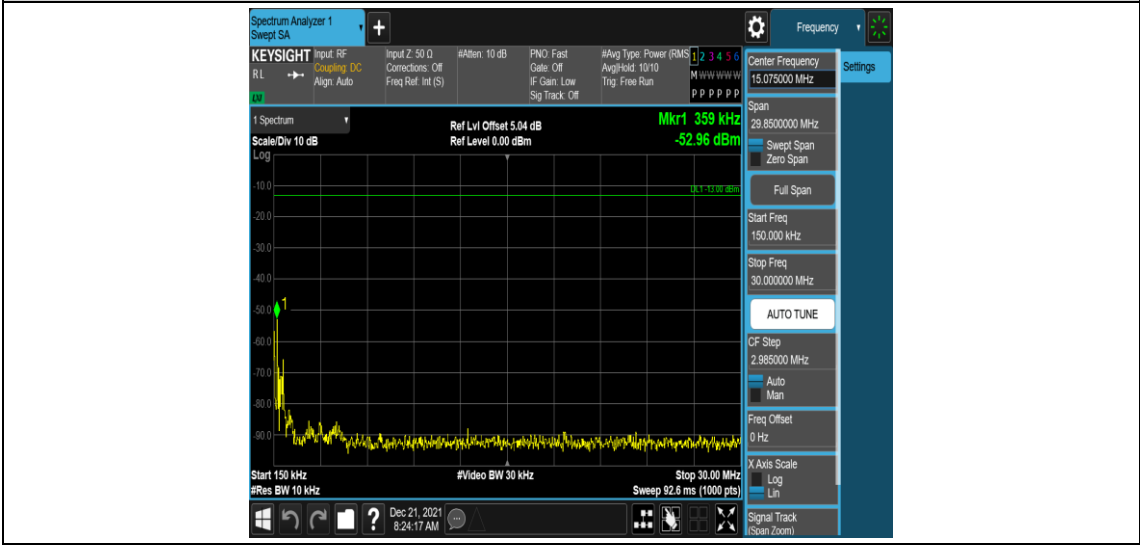

Band26-3MHz-QPSK-26775-1RB#0-Range1:0.009~0.15MHz

Band26-3MHz-QPSK-26775-1RB#0-Range2:0.15~30MHz

Band26-3MHz-QPSK-26775-1RB#0-Range3:30~1000MHz

Band26-3MHz-QPSK-26775-1RB#0-Range4:1000~10000MHz

Band26-3MHz-16QAM-26705-1RB#0-Range1:0.009~0.15MHz