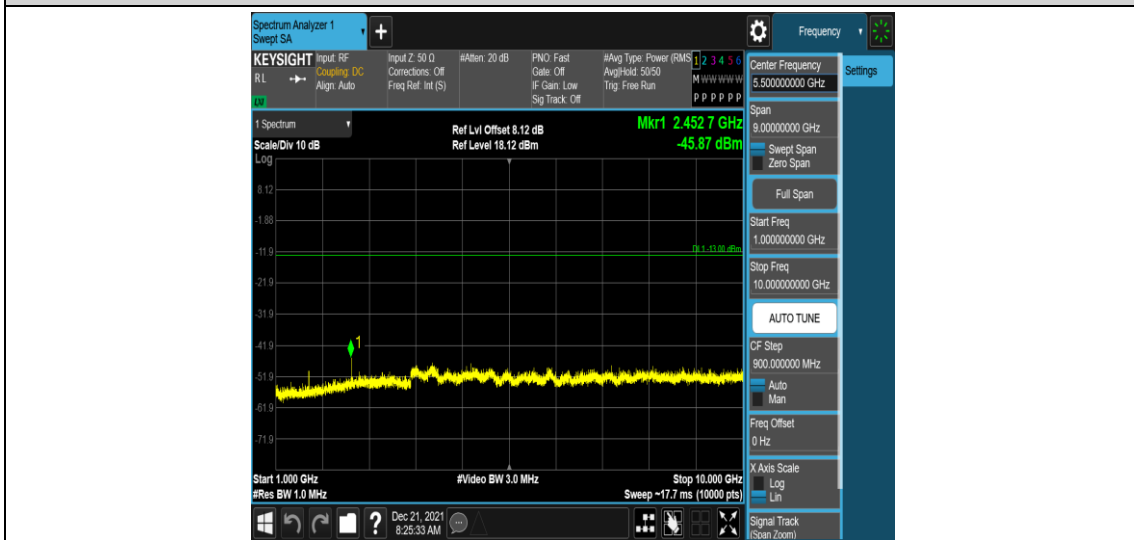

Band26-3MHz-QPSK-26705-1RB#0-Range4:1000~10000MHz

Band26-3MHz-QPSK-26740-1RB#0-Range1:0.009~0.15MHz

Band26-3MHz-QPSK-26740-1RB#0-Range2:0.15~30MHz

Band26-3MHz-QPSK-26740-1RB#0-Range3:30~1000MHz

Band26-3MHz-QPSK-26740-1RB#0-Range4:1000~10000MHz