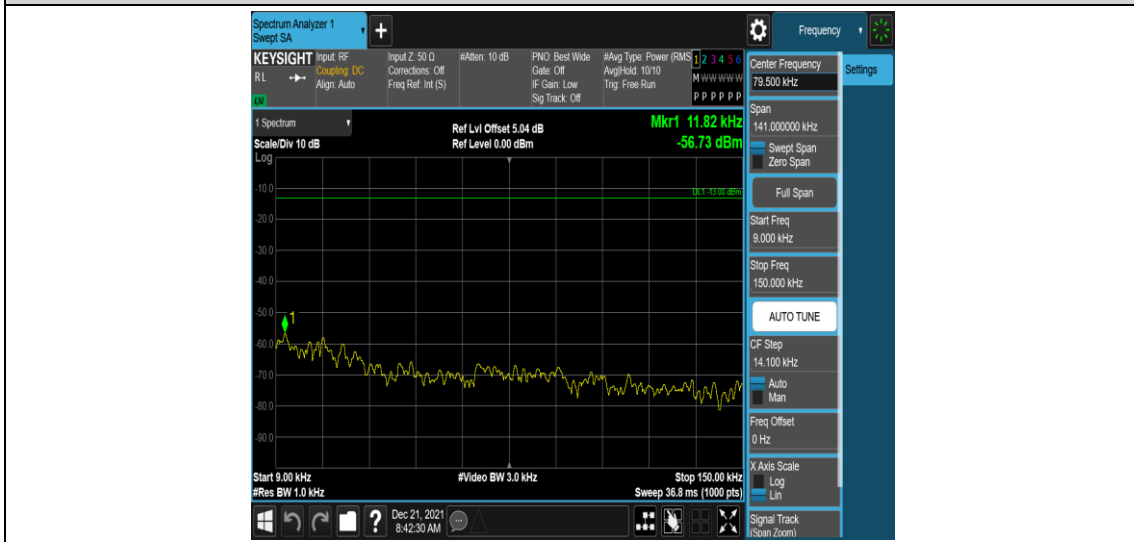

Band26-3MHz-16QAM-26775-1RB#0-Range4:1000~10000MHz

Band26-5MHz-QPSK-26715-1RB#0-Range1:0.009~0.15MHz