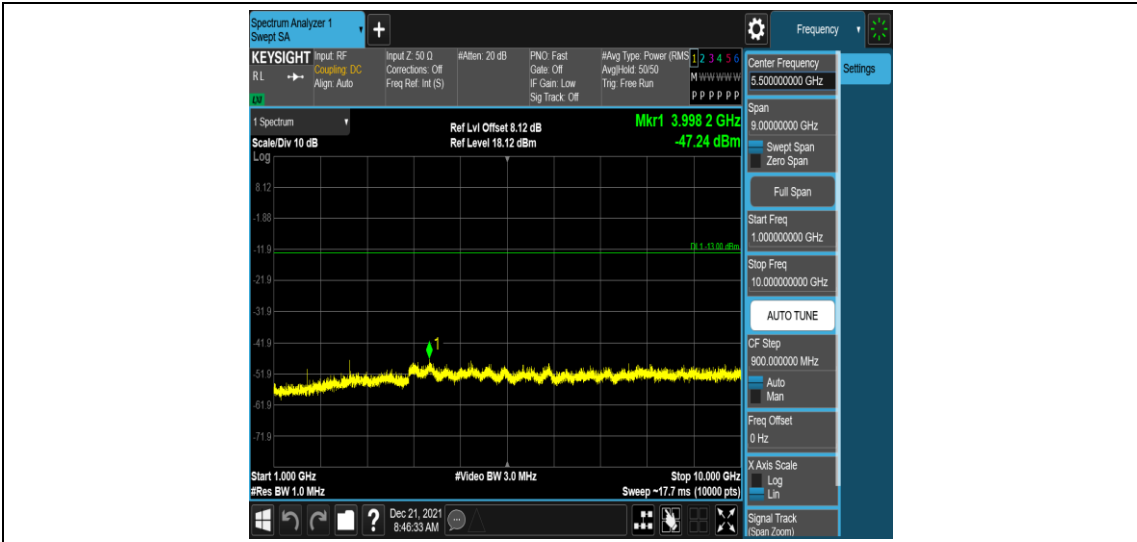

Band26-5MHz-QPSK-26765-1RB#0-Range3:30~1000MHz

Band26-5MHz-QPSK-26765-1RB#0-Range4:1000~10000MHz