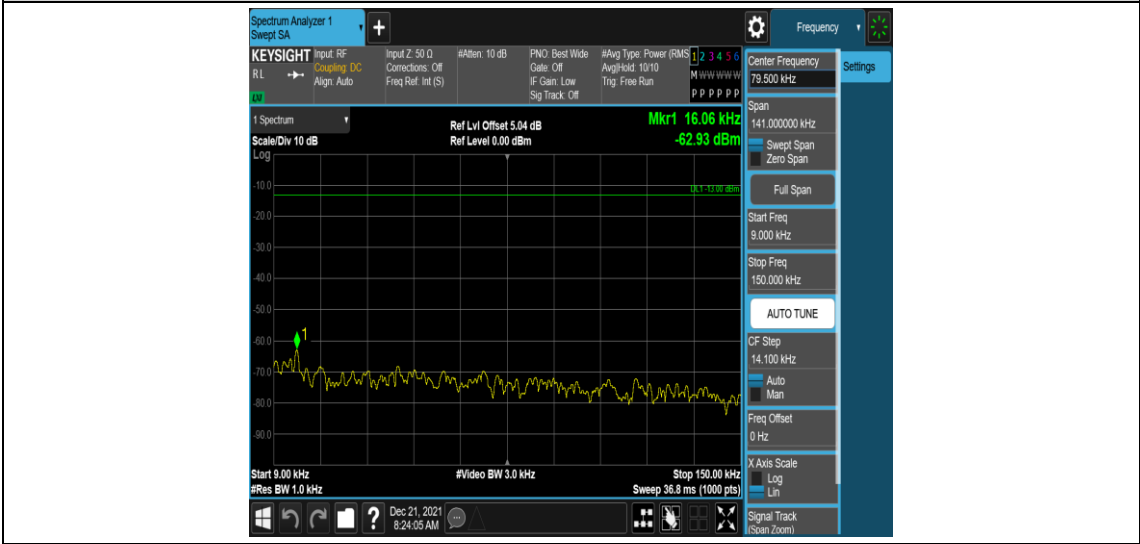

Band26-3MHz-QPSK-26775-1RB#0-Range1:0.009~0.15MHz

Band26-3MHz-QPSK-26775-1RB#0-Range2:0.15~30MHz

Band26-3MHz-QPSK-26775-1RB#0-Range3:30~1000MHz

Band26-3MHz-QPSK-26775-1RB#0-Range4:1000~10000MHz

Band26-3MHz-16QAM-26705-1RB#0-Range1:0.009~0.15MHz