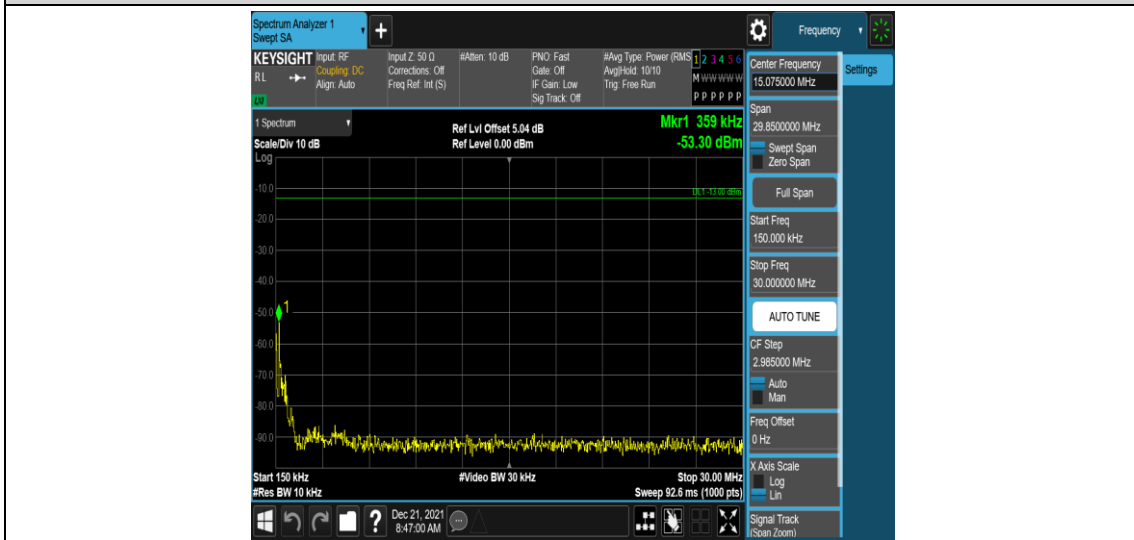

Band26-5MHz-16QAM-26715-1RB#0-Range3:30~1000MHz

Band26-5MHz-16QAM-26715-1RB#0-Range4:1000~10000MHz

Band26-5MHz-16QAM-26740-1RB#0-Range1:0.009~0.15MHz

Band26-5MHz-16QAM-26740-1RB#0-Range2:0.15~30MHz

Band26-5MHz-16QAM-26740-1RB#0-Range3:30~1000MHz

Band26-5MHz-16QAM-26740-1RB#0-Range4:1000~10000MHz

Band26-5MHz-16QAM-26765-1RB#0-Range1:0.009~0.15MHz

Band26-5MHz-16QAM-26765-1RB#0-Range2:0.15~30MHz

Band26-5MHz-16QAM-26765-1RB#0-Range3:30~1000MHz