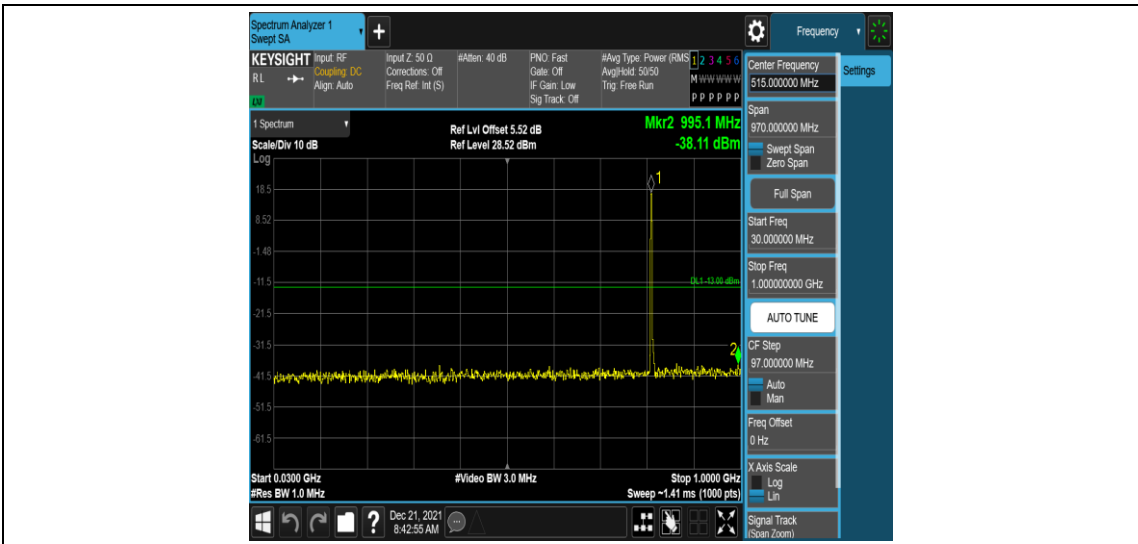

Band26-5MHz-QPSK-26715-1RB#0-Range2:0.15~30MHz

Band26-5MHz-QPSK-26715-1RB#0-Range3:30~1000MHz