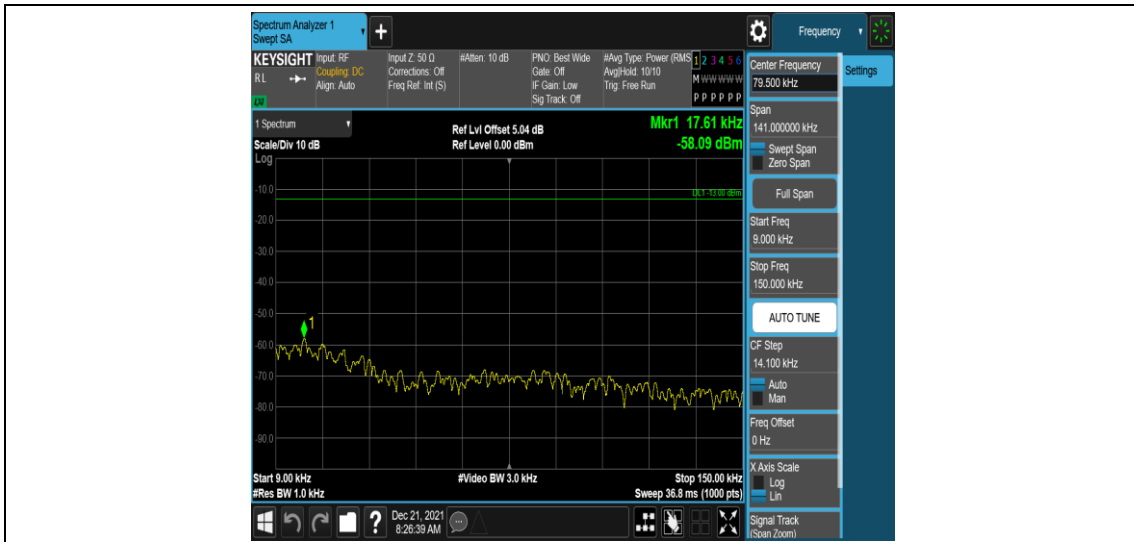

Band26-3MHz-QPSK-26705-1RB#0-Range4:1000~10000MHz

Band26-3MHz-QPSK-26740-1RB#0-Range1:0.009~0.15MHz

Band26-3MHz-QPSK-26740-1RB#0-Range2:0.15~30MHz

Band26-3MHz-QPSK-26740-1RB#0-Range3:30~1000MHz

Band26-3MHz-QPSK-26740-1RB#0-Range4:1000~10000MHz