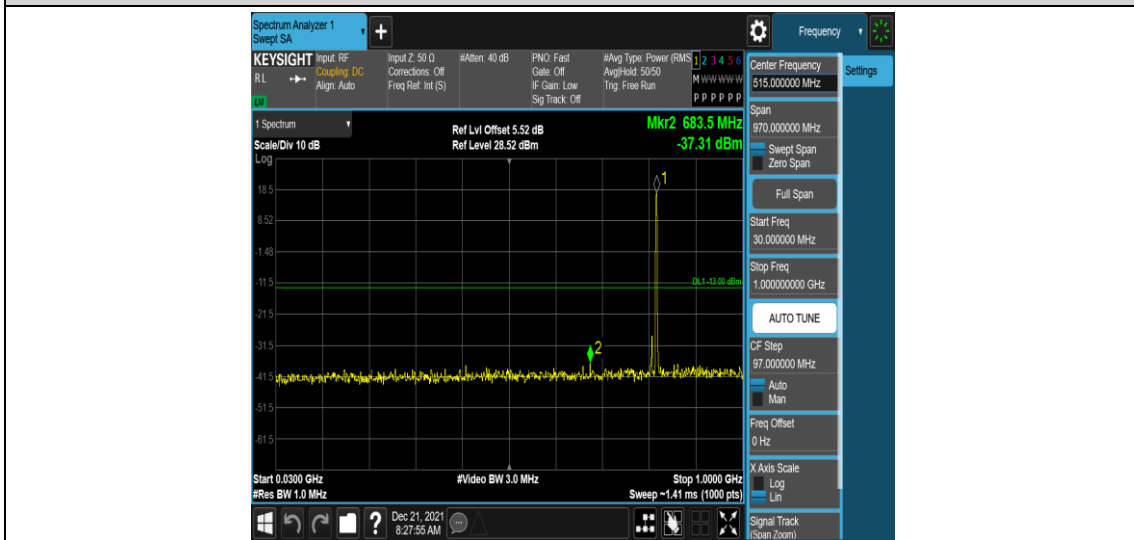

Band26-3MHz-16QAM-26740-1RB#0-Range3:30~1000MHz

Band26-3MHz-16QAM-26740-1RB#0-Range4:1000~10000MHz

Band26-3MHz-16QAM-26775-1RB#0-Range1:0.009~0.15MHz

Band26-3MHz-16QAM-26775-1RB#0-Range2:0.15~30MHz

Band26-3MHz-16QAM-26775-1RB#0-Range3:30~1000MHz