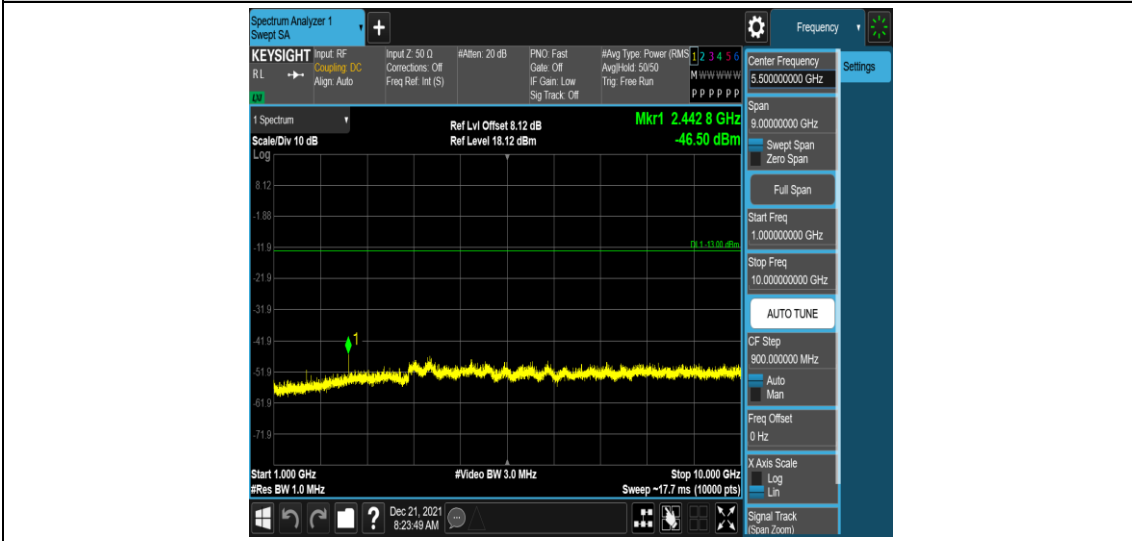

Band26-1.4MHz-16QAM-26783-1RB#0-Range3:30~1000MHz

Band26-1.4MHz-16QAM-26783-1RB#0-Range4:1000~10000MHz

Band26-3MHz-QPSK-26705-1RB#0-Range1:0.009~0.15MHz

Band26-3MHz-QPSK-26705-1RB#0-Range2:0.15~30MHz

Band26-3MHz-QPSK-26705-1RB#0-Range3:30~1000MHz