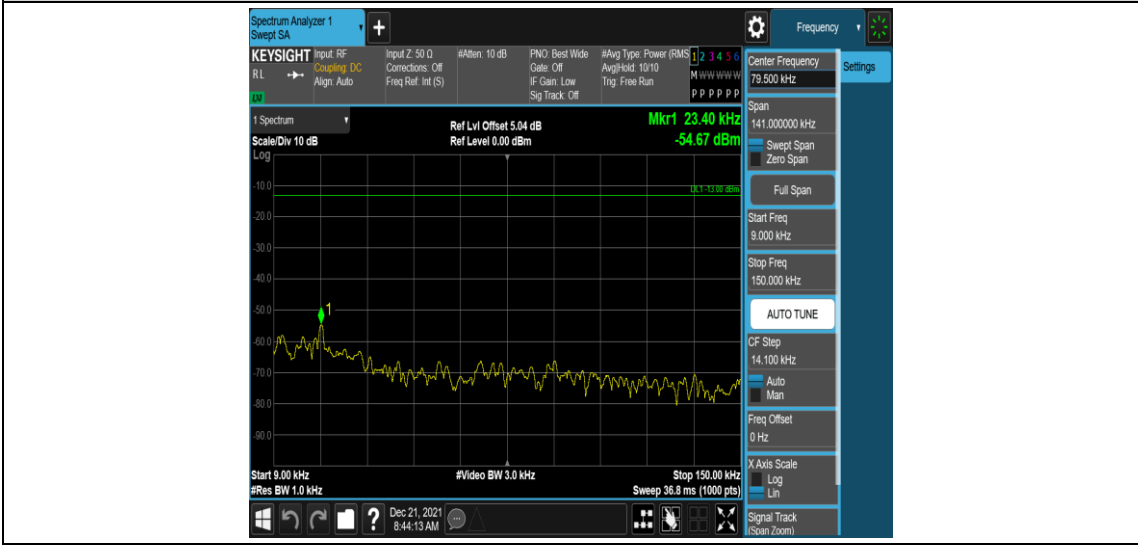

Band26-3MHz-16QAM-26775-1RB#0-Range4:1000~10000MHz

Band26-5MHz-QPSK-26715-1RB#0-Range1:0.009~0.15MHz

Band26-5MHz-QPSK-26715-1RB#0-Range2:0.15~30MHz

Band26-5MHz-QPSK-26715-1RB#0-Range3:30~1000MHz

Band26-5MHz-QPSK-26715-1RB#0-Range4:1000~10000MHz