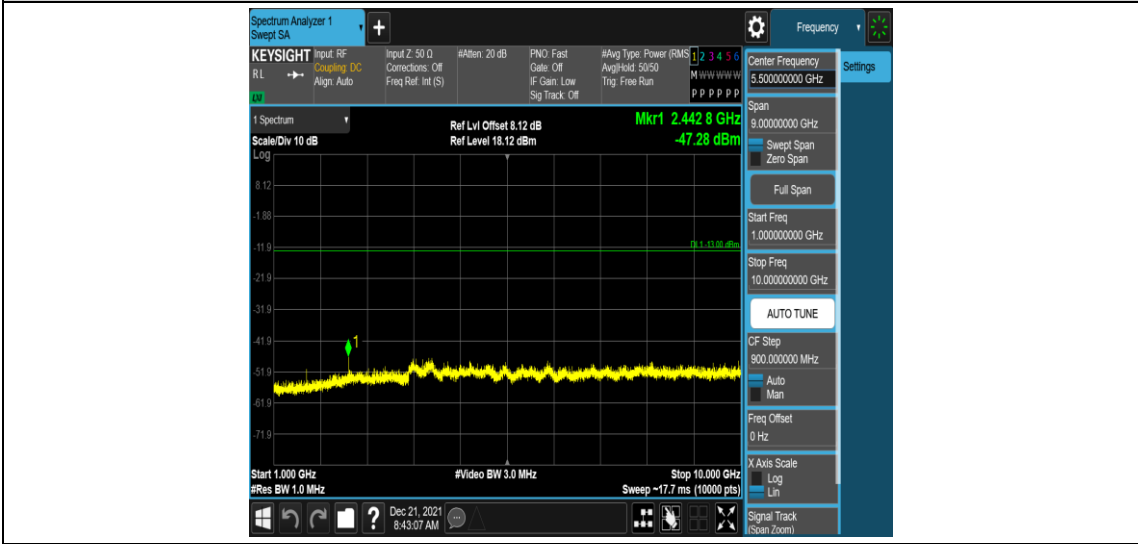

Band26-3MHz-16QAM-26775-1RB#0-Range4:1000~10000MHz

Band26-5MHz-QPSK-26715-1RB#0-Range1:0.009~0.15MHz

Band26-5MHz-QPSK-26715-1RB#0-Range2:0.15~30MHz

Band26-5MHz-QPSK-26715-1RB#0-Range3:30~1000MHz

Band26-5MHz-QPSK-26715-1RB#0-Range4:1000~10000MHz