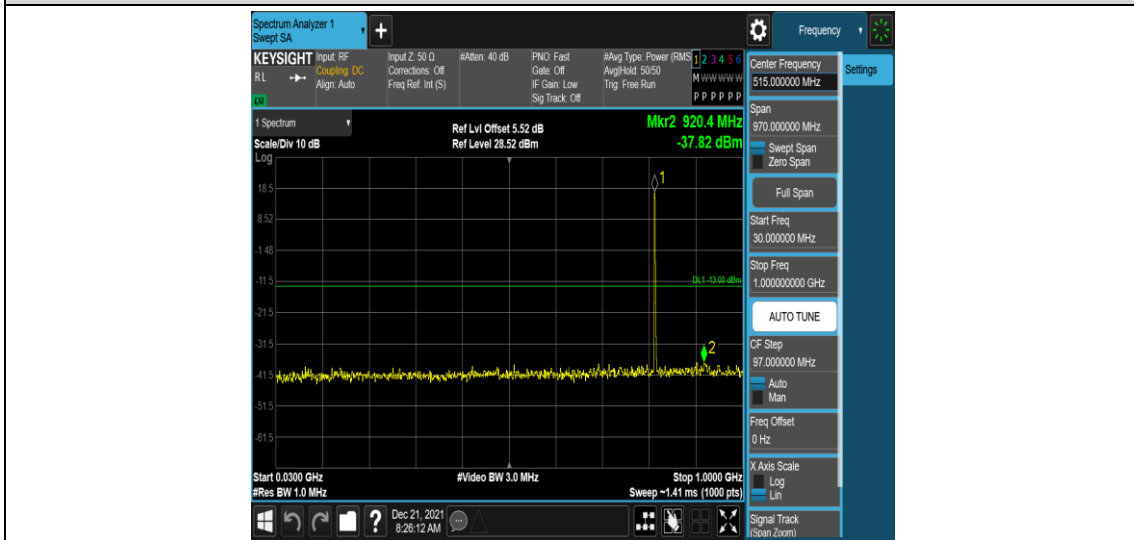

Band26-3MHz-16QAM-26705-1RB#0-Range2:0.15~30MHz

Band26-3MHz-16QAM-26705-1RB#0-Range3:30~1000MHz

Band26-3MHz-16QAM-26705-1RB#0-Range4:1000~10000MHz

Band26-3MHz-16QAM-26740-1RB#0-Range1:0.009~0.15MHz

Band26-3MHz-16QAM-26740-1RB#0-Range2:0.15~30MHz