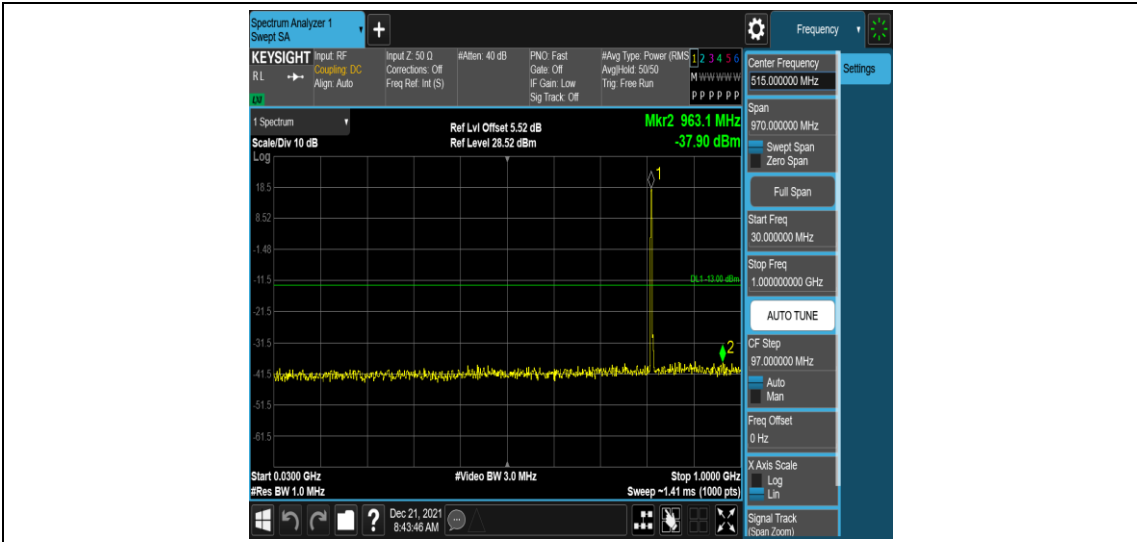

Band26-5MHz-QPSK-26765-1RB#0-Range2:0.15~30MHz

Band26-5MHz-QPSK-26765-1RB#0-Range3:30~1000MHz

Band26-5MHz-QPSK-26765-1RB#0-Range4:1000~10000MHz

Band26-5MHz-16QAM-26715-1RB#0-Range1:0.009~0.15MHz

Band26-5MHz-16QAM-26715-1RB#0-Range2:0.15~30MHz