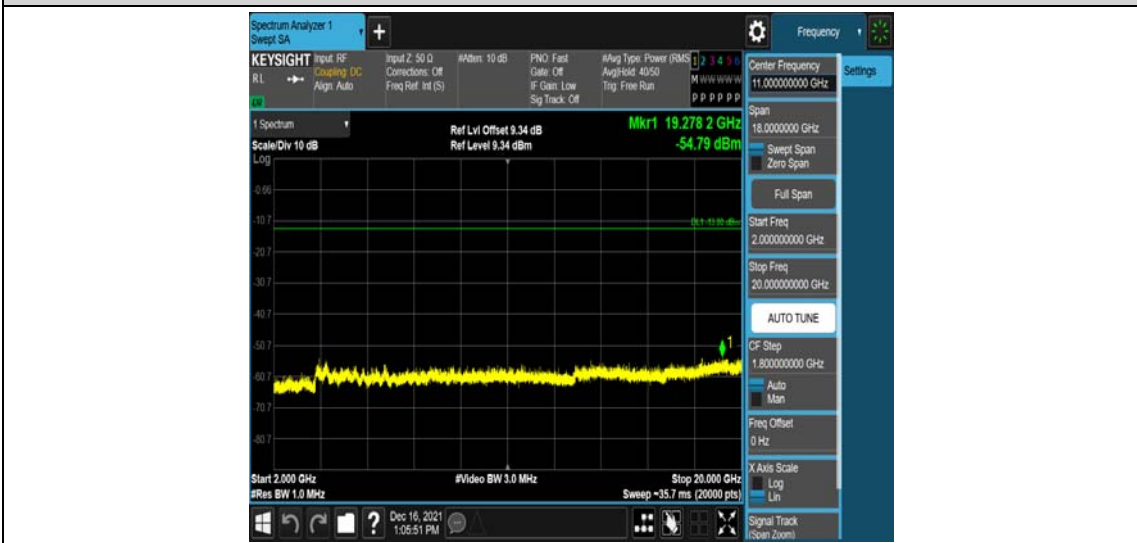

Band25-20MHz-16QAM-26140-1RB#0-Range5:2000~20000MHz

Band25-20MHz-16QAM-26365-1RB#0-Range1:0.009~0.15MHz

Band25-20MHz-16QAM-26365-1RB#0-Range2:0.15~30MHz

Band25-20MHz-16QAM-26365-1RB#0-Range3:30~1000MHz

Band25-20MHz-16QAM-26365-1RB#0-Range4:1000~2000MHz

Band25-20MHz-16QAM-26365-1RB#0-Range5:2000~20000MHz

Band25-20MHz-16QAM-26590-1RB#0-Range1:0.009~0.15MHz

Band25-20MHz-16QAM-26590-1RB#0-Range2:0.15~30MHz

Band25-20MHz-16QAM-26590-1RB#0-Range3:30~1000MHz

Band25-20MHz-16QAM-26590-1RB#0-Range4:1000~2000MHz