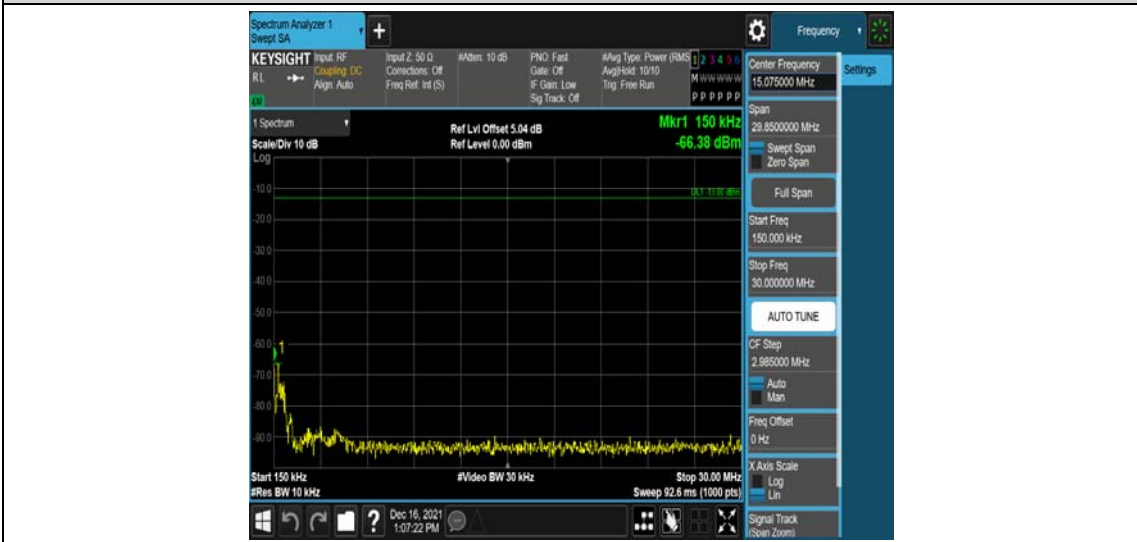

Band25-20MHz-16QAM-26140-1RB#0-Range5:2000~20000MHz

Band25-20MHz-16QAM-26365-1RB#0-Range1:0.009~0.15MHz

Band25-20MHz-16QAM-26365-1RB#0-Range2:0.15~30MHz

Band25-20MHz-16QAM-26365-1RB#0-Range3:30~1000MHz

Band25-20MHz-16QAM-26365-1RB#0-Range4:1000~2000MHz

Band25-20MHz-16QAM-26365-1RB#0-Range5:2000~20000MHz

Band25-20MHz-16QAM-26590-1RB#0-Range1:0.009~0.15MHz

Band25-20MHz-16QAM-26590-1RB#0-Range2:0.15~30MHz

Band25-20MHz-16QAM-26590-1RB#0-Range3:30~1000MHz

Band25-20MHz-16QAM-26590-1RB#0-Range4:1000~2000MHz