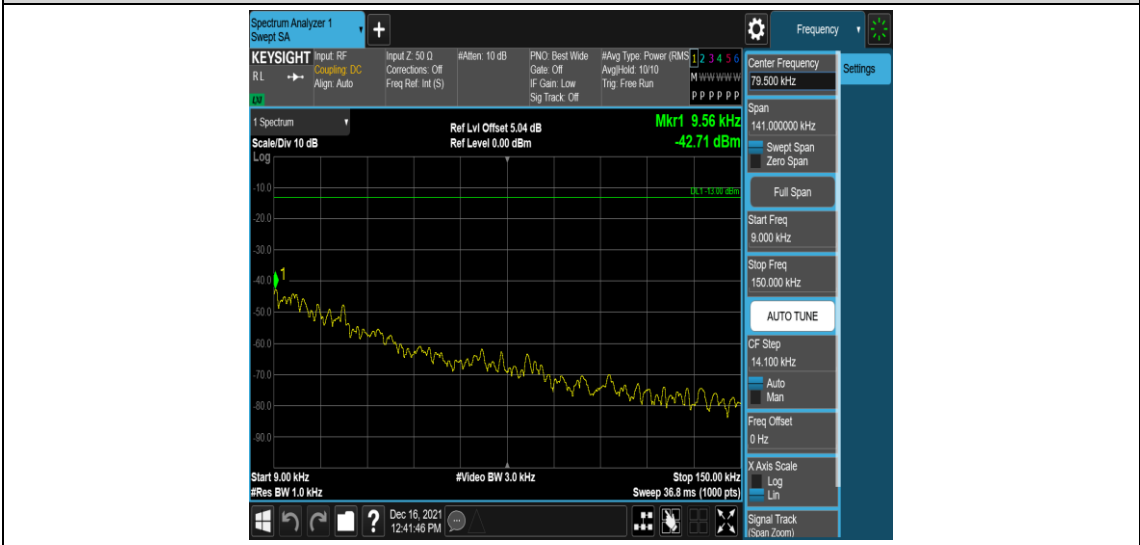

Band25-15MHz-QPSK-26615-1RB#0-Range2:0.15~30MHz

Band25-15MHz-QPSK-26615-1RB#0-Range3:30~1000MHz

Band25-15MHz-QPSK-26615-1RB#0-Range4:1000~2000MHz

Band25-15MHz-QPSK-26615-1RB#0-Range5:2000~20000MHz

Band25-15MHz-16QAM-26115-1RB#0-Range1:0.009~0.15MHz

Band25-15MHz-16QAM-26115-1RB#0-Range2:0.15~30MHz

Band25-15MHz-16QAM-26115-1RB#0-Range3:30~1000MHz

Band25-15MHz-16QAM-26115-1RB#0-Range4:1000~2000MHz

Band25-15MHz-16QAM-26115-1RB#0-Range5:2000~20000MHz

Band25-15MHz-16QAM-26365-1RB#0-Range1:0.009~0.15MHz