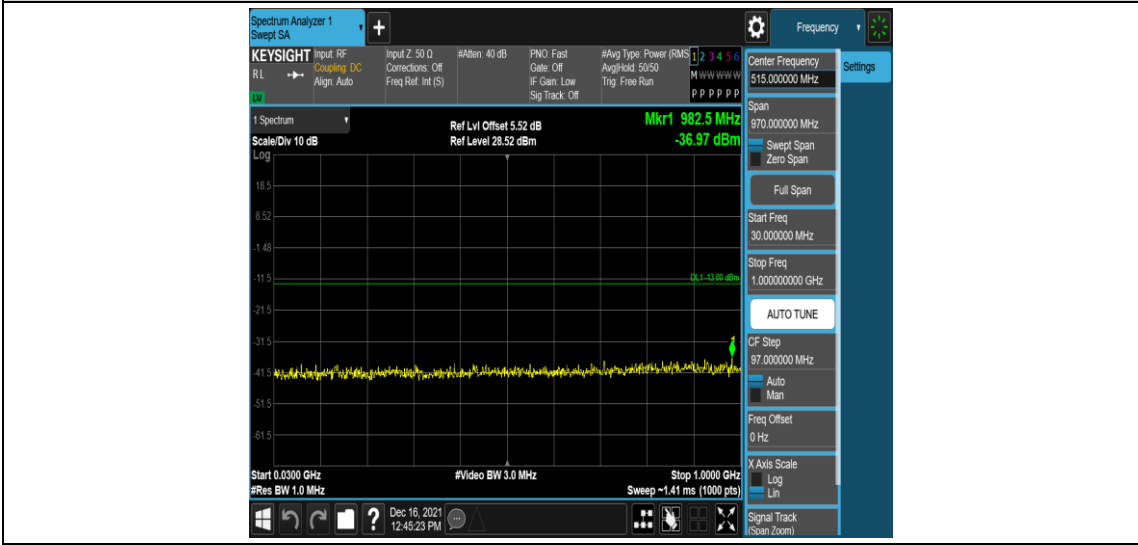

Band25-15MHz-QPSK-26615-1RB#0-Range2:0.15~30MHz

Band25-15MHz-QPSK-26615-1RB#0-Range3:30~1000MHz