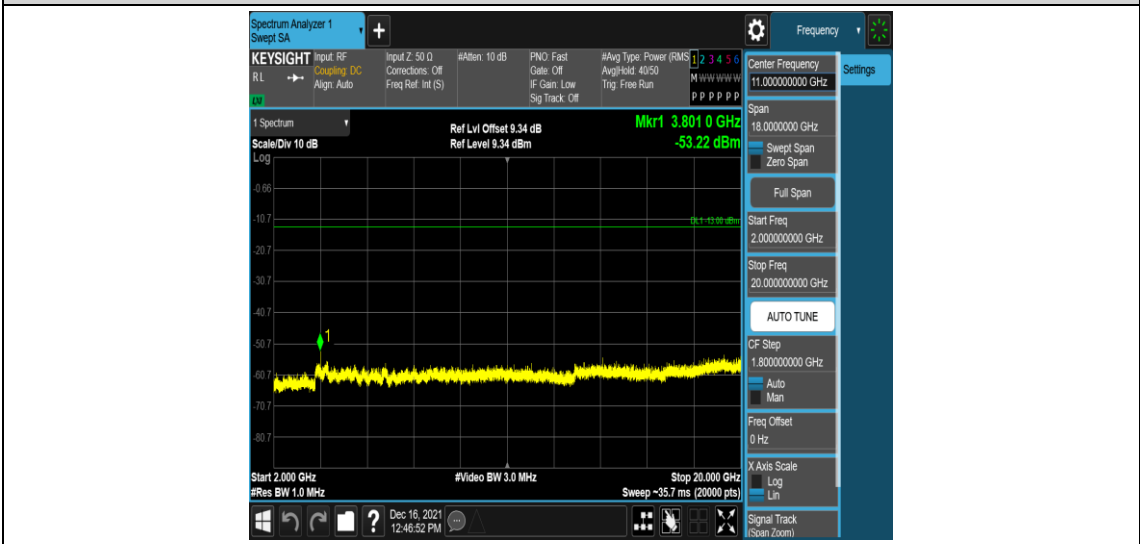

Band25-15MHz-16QAM-26615-1RB#0-Range4:1000~2000MHz

Band25-15MHz-16QAM-26615-1RB#0-Range5:2000~20000MHz