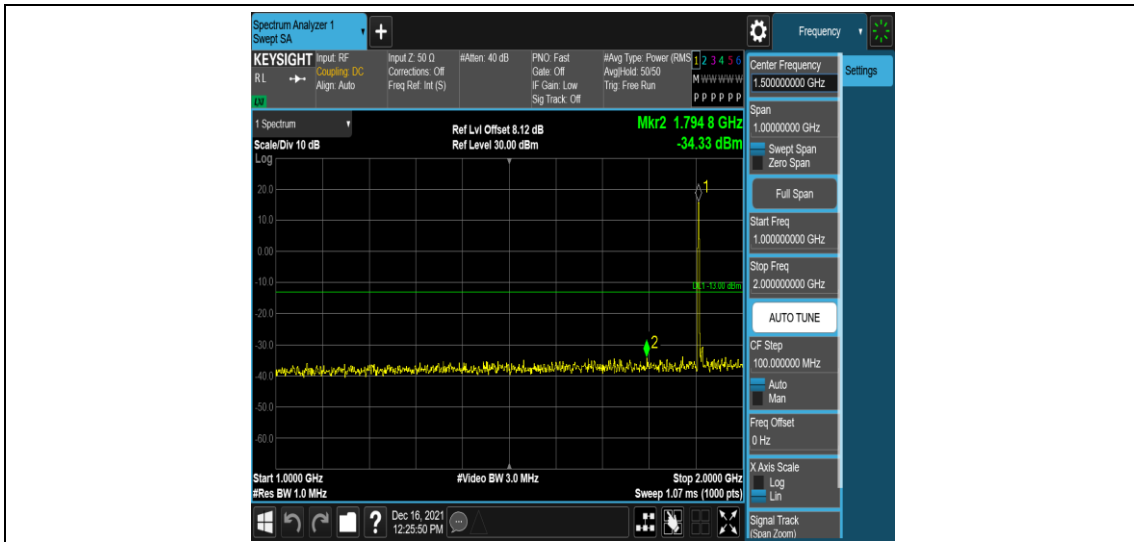

Band25-10MHz-16QAM-26640-1RB#0-Range3:30~1000MHz

Band25-10MHz-16QAM-26640-1RB#0-Range4:1000~2000MHz