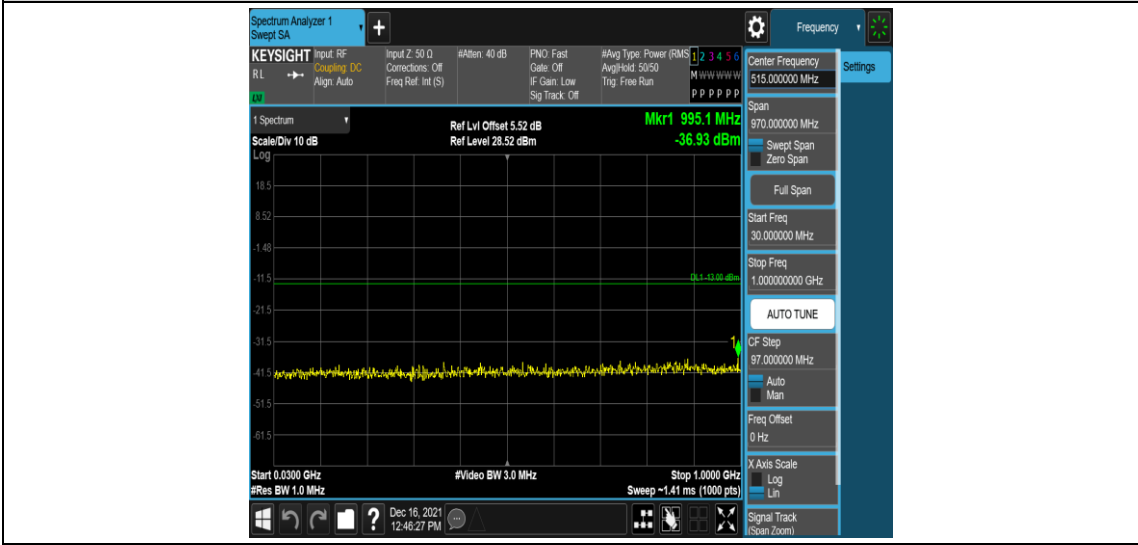

Band25-15MHz-16QAM-26615-1RB#0-Range2:0.15~30MHz

Band25-15MHz-16QAM-26615-1RB#0-Range3:30~1000MHz