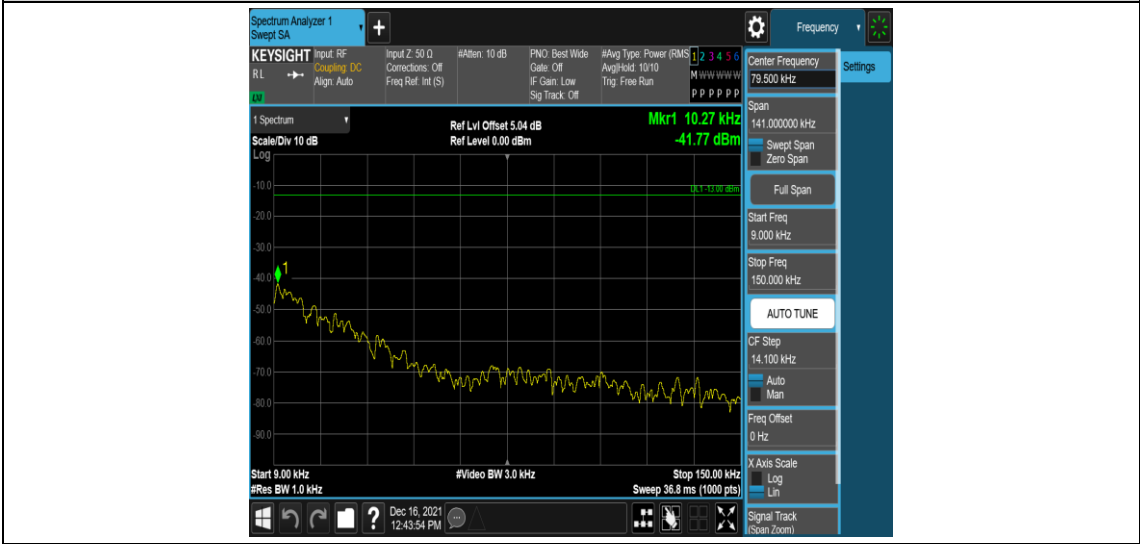

Band25-15MHz-16QAM-26115-1RB#0-Range2:0.15~30MHz

Band25-15MHz-16QAM-26115-1RB#0-Range3:30~1000MHz

Band25-15MHz-16QAM-26115-1RB#0-Range4:1000~2000MHz

Band25-15MHz-16QAM-26115-1RB#0-Range5:2000~20000MHz

Band25-15MHz-16QAM-26365-1RB#0-Range1:0.009~0.15MHz

Band25-15MHz-16QAM-26365-1RB#0-Range2:0.15~30MHz

Band25-15MHz-16QAM-26365-1RB#0-Range3:30~1000MHz

Band25-15MHz-16QAM-26365-1RB#0-Range4:1000~2000MHz

Band25-15MHz-16QAM-26365-1RB#0-Range5:2000~20000MHz

Band25-15MHz-16QAM-26615-1RB#0-Range1:0.009~0.15MHz