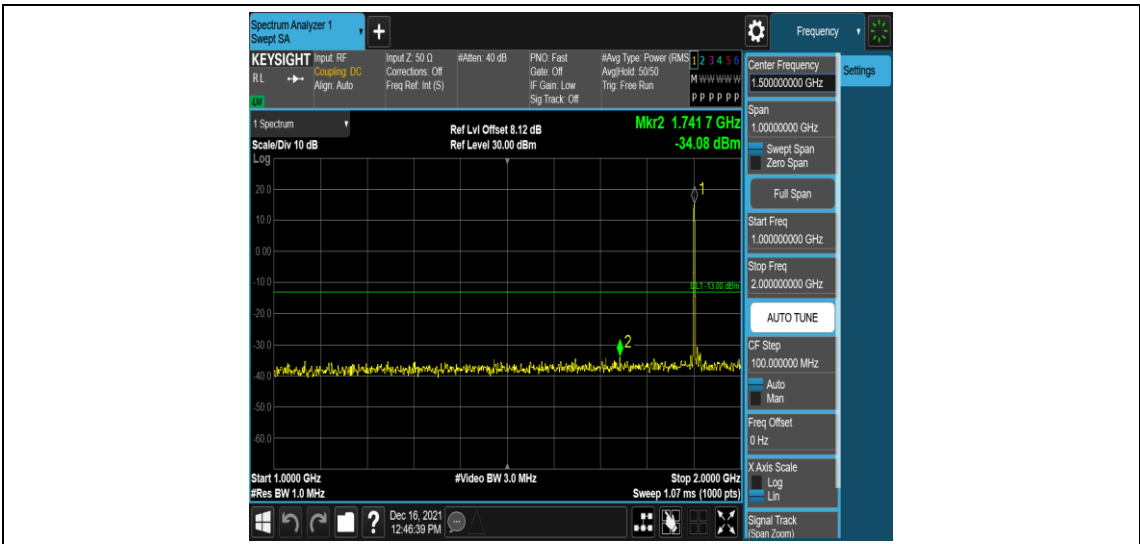

Band25-15MHz-16QAM-26615-1RB#0-Range3:30~1000MHz

Band25-15MHz-16QAM-26615-1RB#0-Range4:1000~2000MHz