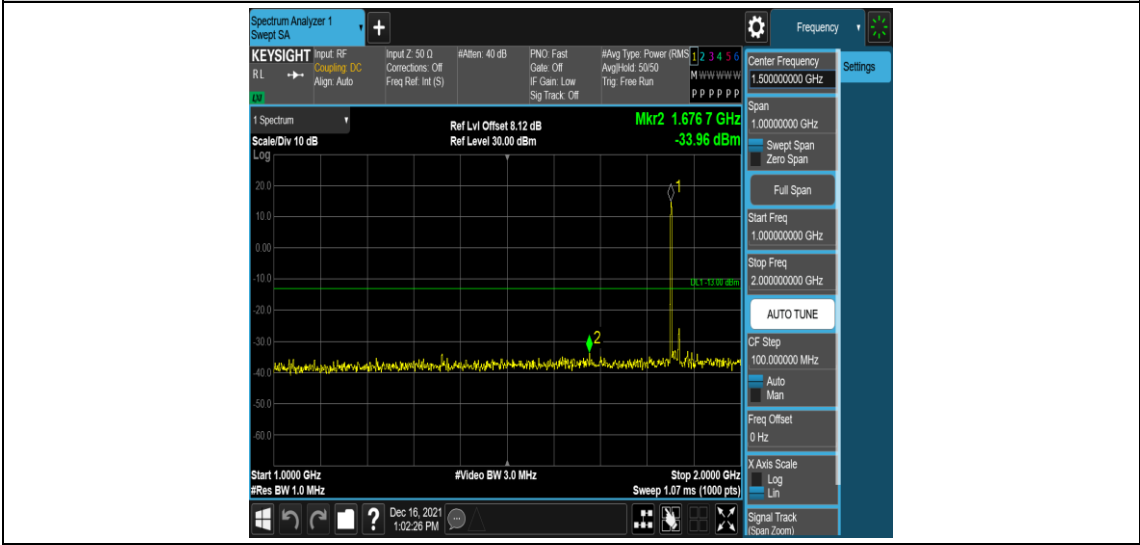

Band25-20MHz-QPSK-26140-1RB#0-Range3:30~1000MHz

Band25-20MHz-QPSK-26140-1RB#0-Range4:1000~2000MHz