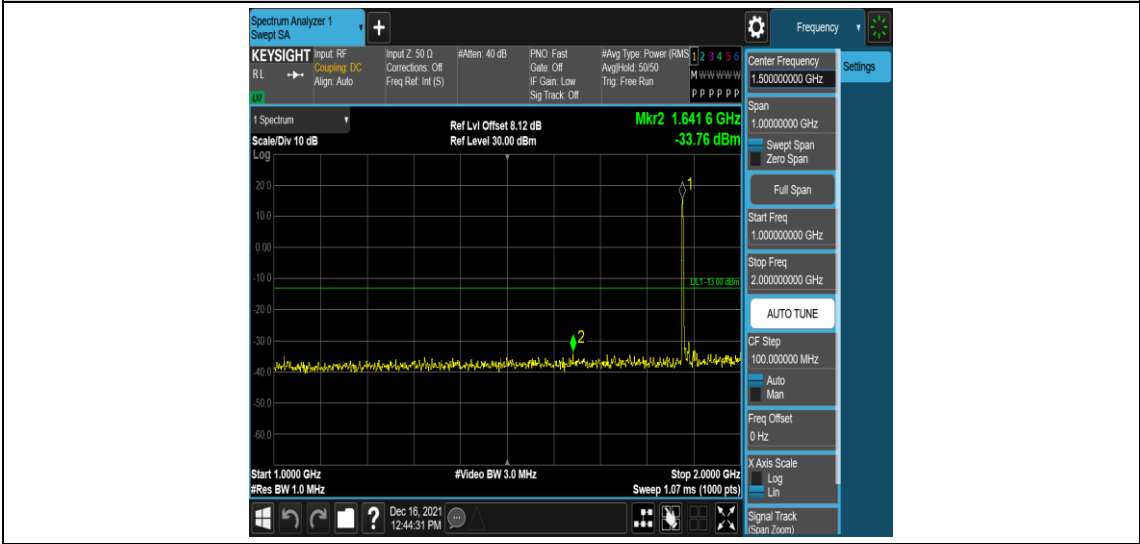

Band25-15MHz-16QAM-26365-1RB#0-Range3:30~1000MHz

Band25-15MHz-16QAM-26365-1RB#0-Range4:1000~2000MHz