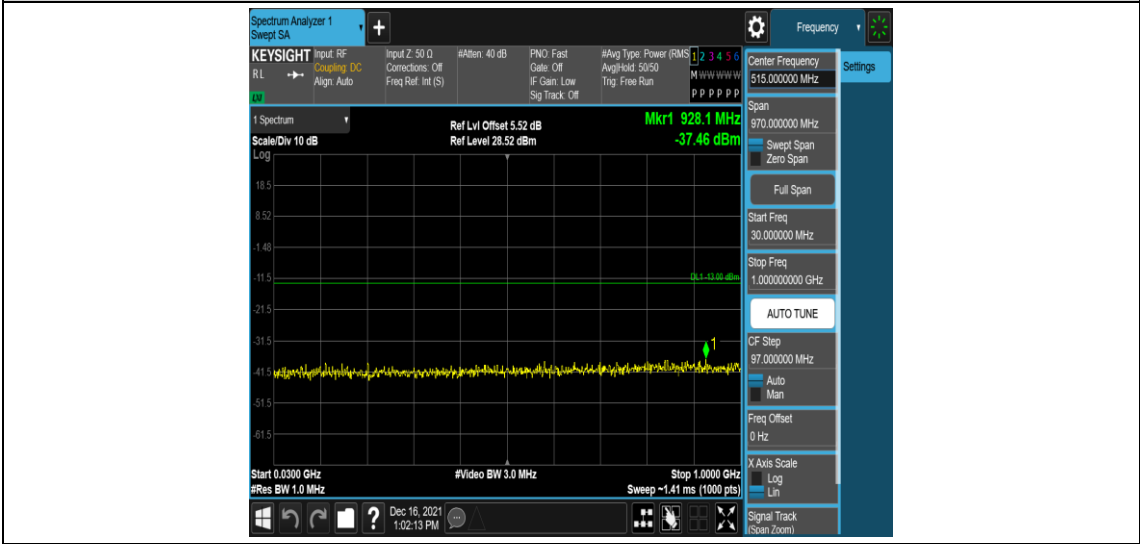

Band25-20MHz-QPSK-26140-1RB#0-Range2:0.15~30MHz

Band25-20MHz-QPSK-26140-1RB#0-Range3:30~1000MHz