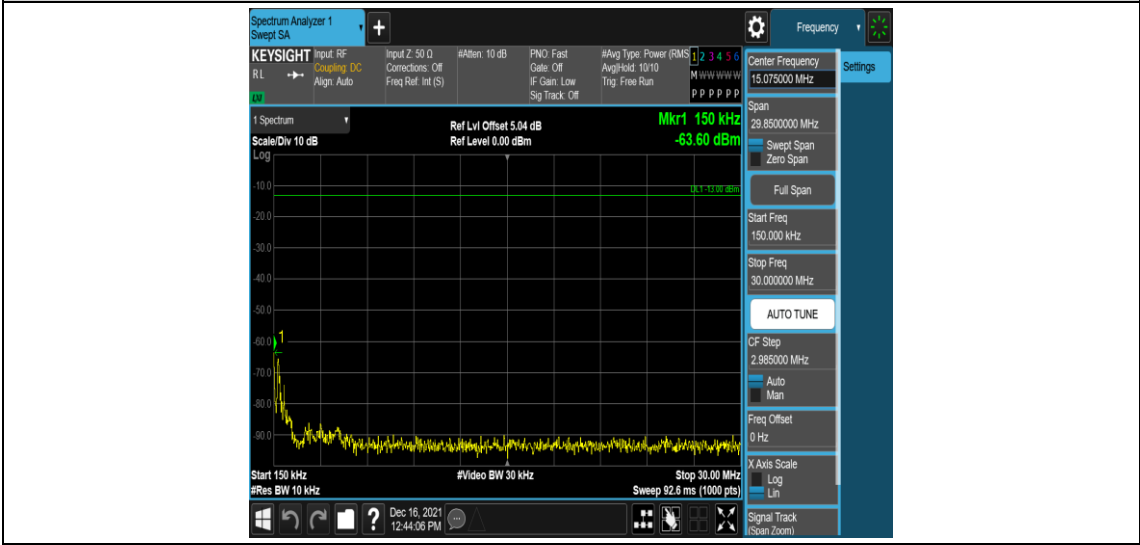

Band25-15MHz-16QAM-26115-1RB#0-Range2:0.15~30MHz

Band25-15MHz-16QAM-26115-1RB#0-Range3:30~1000MHz

Band25-15MHz-16QAM-26115-1RB#0-Range4:1000~2000MHz

Band25-15MHz-16QAM-26115-1RB#0-Range5:2000~20000MHz

Band25-15MHz-16QAM-26365-1RB#0-Range1:0.009~0.15MHz