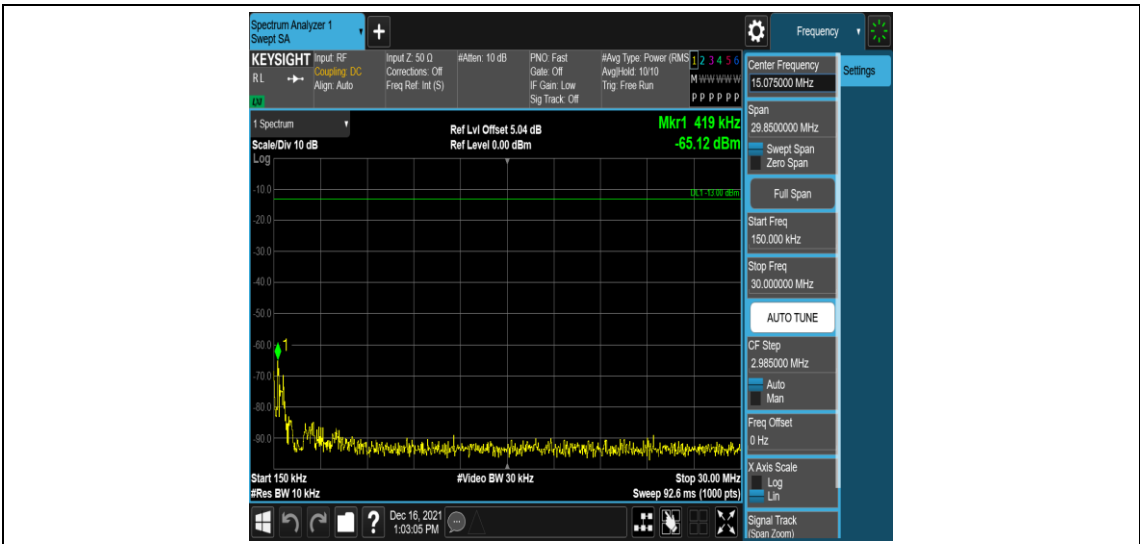

Band25-20MHz-QPSK-26590-1RB#0-Range2:0.15~30MHz

Band25-20MHz-QPSK-26590-1RB#0-Range3:30~1000MHz

Band25-20MHz-QPSK-26590-1RB#0-Range4:1000~2000MHz

Band25-20MHz-QPSK-26590-1RB#0-Range5:2000~20000MHz

Band25-20MHz-16QAM-26140-1RB#0-Range1:0.009~0.15MHz

Band25-20MHz-16QAM-26140-1RB#0-Range2:0.15~30MHz

Band25-20MHz-16QAM-26140-1RB#0-Range3:30~1000MHz

Band25-20MHz-16QAM-26140-1RB#0-Range4:1000~2000MHz