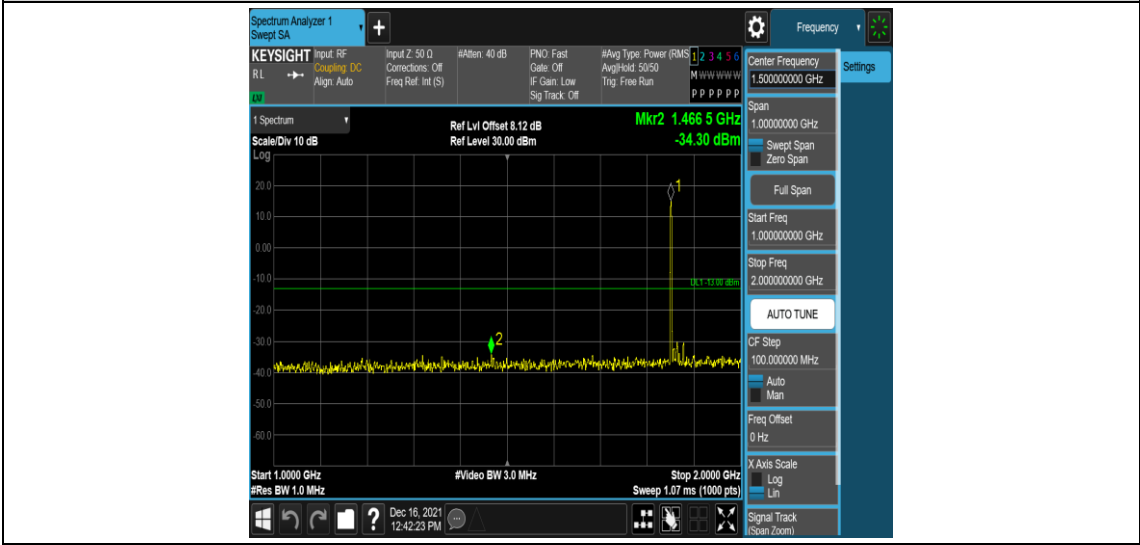

Band25-15MHz-16QAM-26115-1RB#0-Range3:30~1000MHz

Band25-15MHz-16QAM-26115-1RB#0-Range4:1000~2000MHz