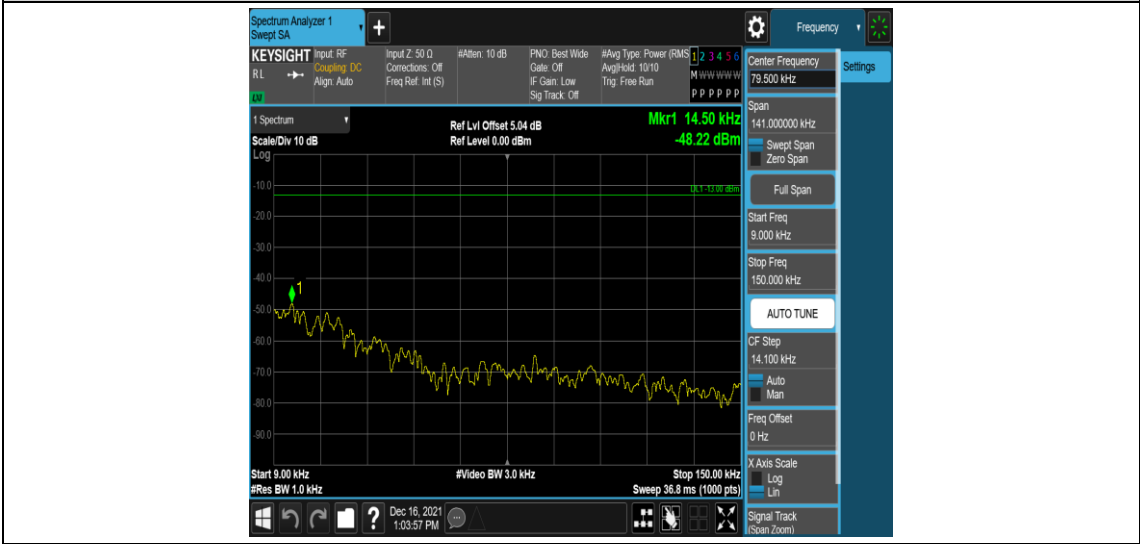

Band25-20MHz-QPSK-26140-1RB#0-Range2:0.15~30MHz

Band25-20MHz-QPSK-26140-1RB#0-Range3:30~1000MHz

Band25-20MHz-QPSK-26140-1RB#0-Range4:1000~2000MHz

Band25-20MHz-QPSK-26140-1RB#0-Range5:2000~20000MHz

Band25-20MHz-QPSK-26365-1RB#0-Range1:0.009~0.15MHz