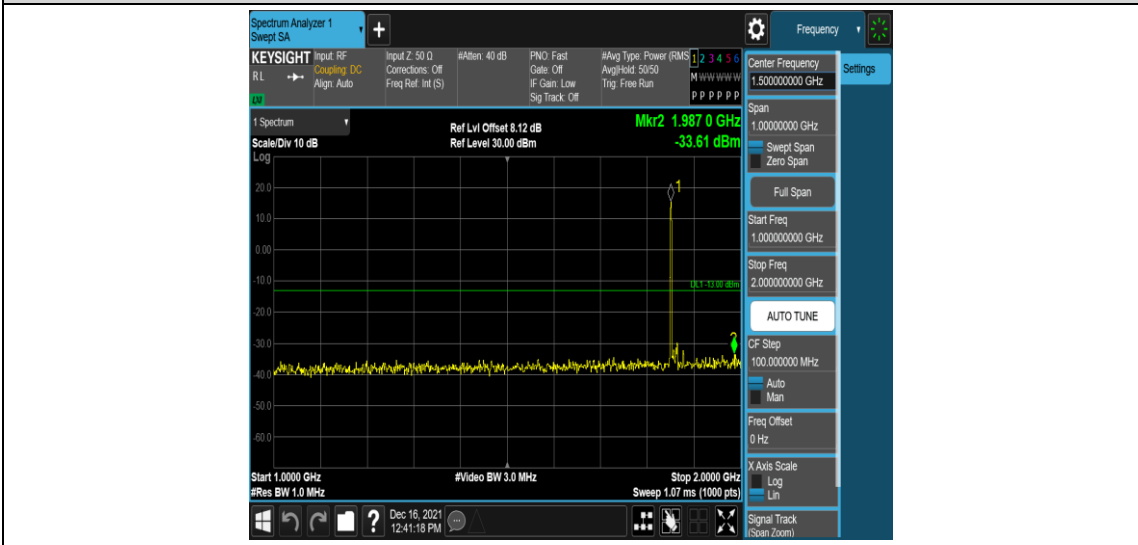

Band25-10MHz-16QAM-26640-1RB#0-Range2:0.15~30MHz

Band25-10MHz-16QAM-26640-1RB#0-Range3:30~1000MHz

Band25-10MHz-16QAM-26640-1RB#0-Range4:1000~2000MHz

Band25-10MHz-16QAM-26640-1RB#0-Range5:2000~20000MHz

Band25-15MHz-QPSK-26115-1RB#0-Range1:0.009~0.15MHz

Band25-15MHz-QPSK-26115-1RB#0-Range2:0.15~30MHz

Band25-15MHz-QPSK-26115-1RB#0-Range3:30~1000MHz

Band25-15MHz-QPSK-26115-1RB#0-Range4:1000~2000MHz

Band25-15MHz-QPSK-26115-1RB#0-Range5:2000~20000MHz

Band25-15MHz-QPSK-26365-1RB#0-Range1:0.009~0.15MHz