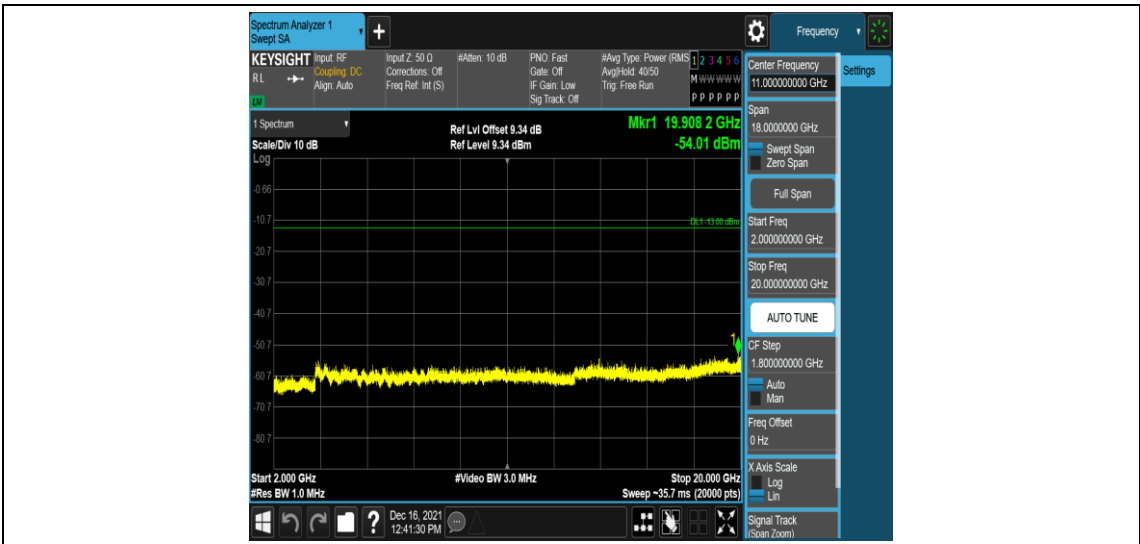

Band25-15MHz-QPSK-26115-1RB#0-Range4:1000~2000MHz

Band25-15MHz-QPSK-26115-1RB#0-Range5:2000~20000MHz