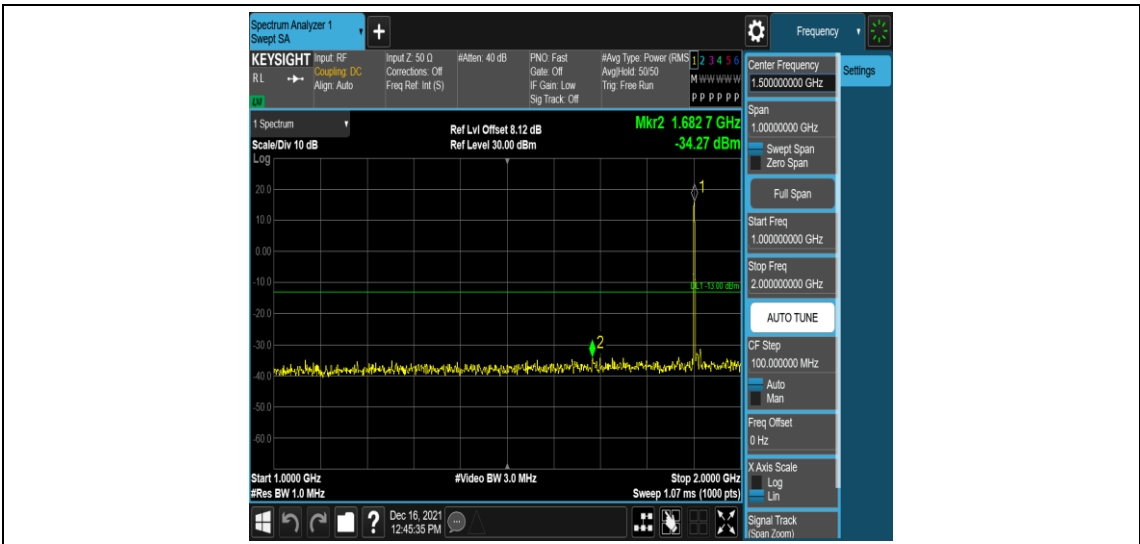

Band25-15MHz-QPSK-26615-1RB#0-Range3:30~1000MHz

Band25-15MHz-QPSK-26615-1RB#0-Range4:1000~2000MHz