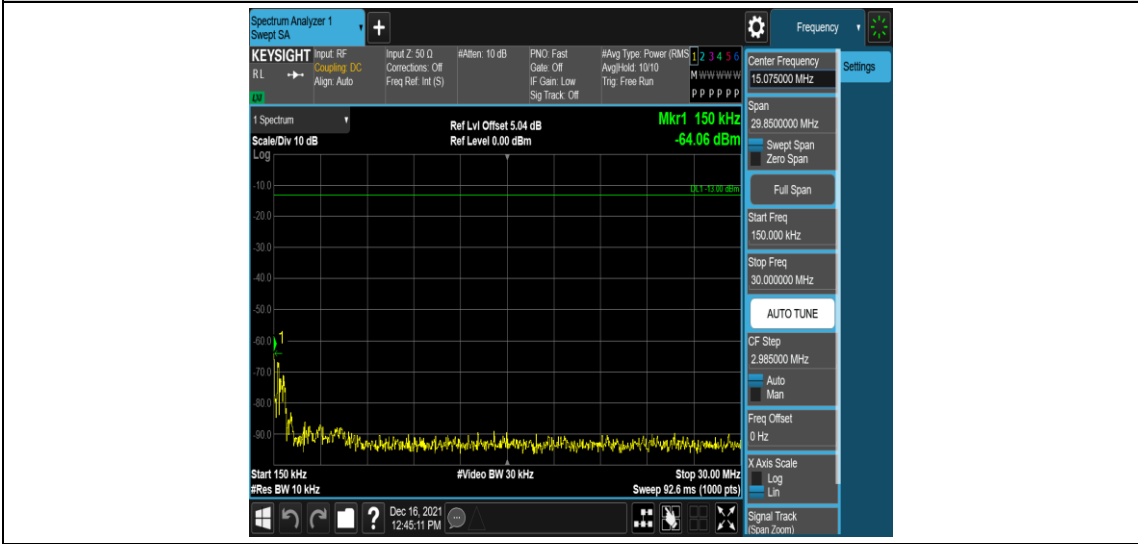

Band25-15MHz-QPSK-26365-1RB#0-Range2:0.15~30MHz

Band25-15MHz-QPSK-26365-1RB#0-Range3:30~1000MHz

Band25-15MHz-QPSK-26365-1RB#0-Range4:1000~2000MHz

Band25-15MHz-QPSK-26365-1RB#0-Range5:2000~20000MHz

Band25-15MHz-QPSK-26615-1RB#0-Range1:0.009~0.15MHz

Band25-15MHz-QPSK-26615-1RB#0-Range2:0.15~30MHz

Band25-15MHz-QPSK-26615-1RB#0-Range3:30~1000MHz

Band25-15MHz-QPSK-26615-1RB#0-Range4:1000~2000MHz

Band25-15MHz-QPSK-26615-1RB#0-Range5:2000~20000MHz

Band25-15MHz-16QAM-26115-1RB#0-Range1:0.009~0.15MHz