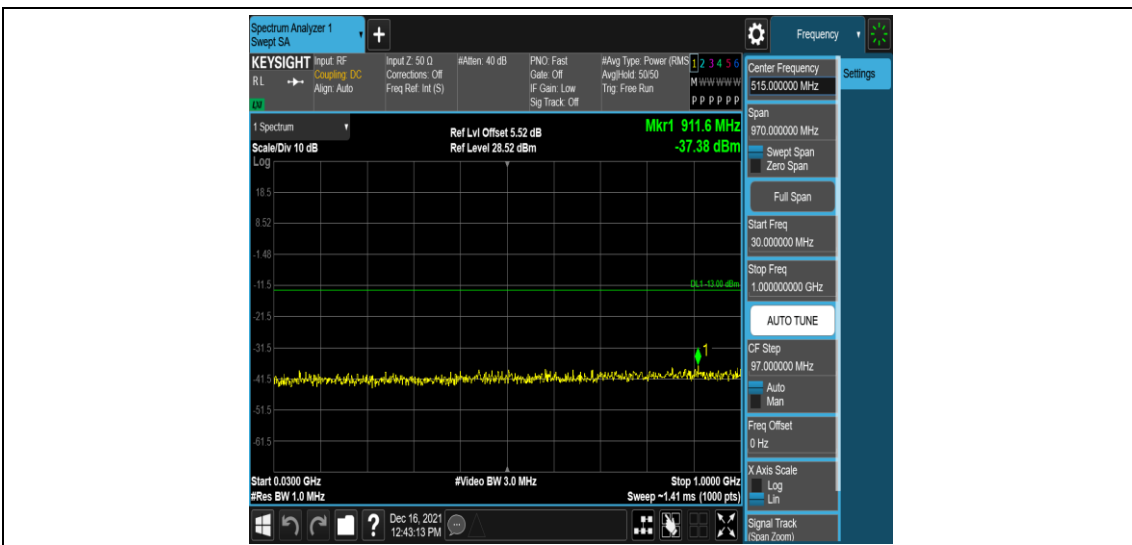

Band25-15MHz-QPSK-26365-1RB#0-Range2:0.15~30MHz

Band25-15MHz-QPSK-26365-1RB#0-Range3:30~1000MHz