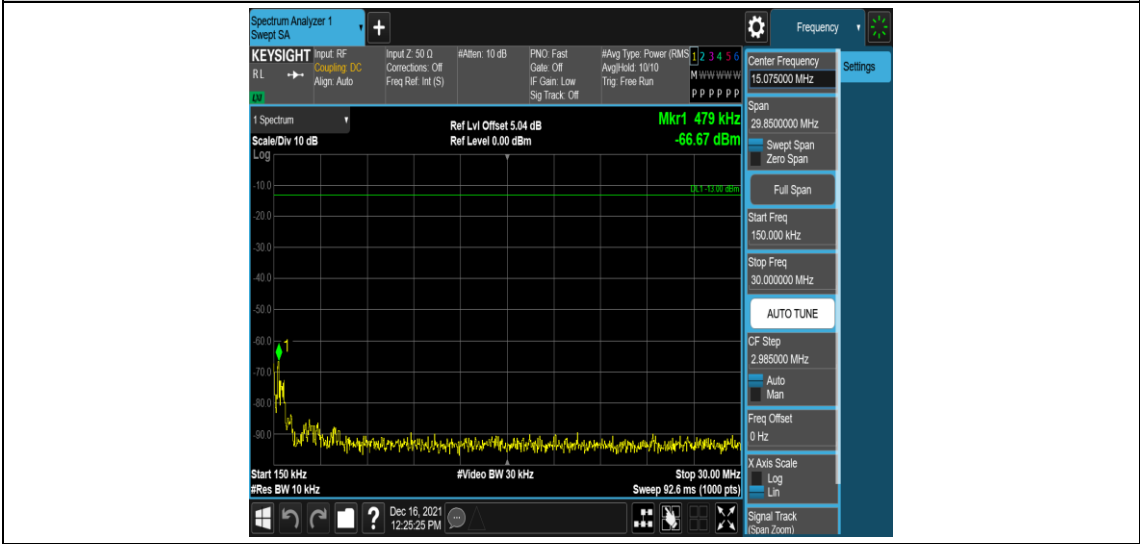

Band25-10MHz-16QAM-26365-1RB#0-Range3:30~1000MHz

Band25-10MHz-16QAM-26365-1RB#0-Range4:1000~2000MHz

Band25-10MHz-16QAM-26365-1RB#0-Range5:2000~20000MHz

Band25-10MHz-16QAM-26640-1RB#0-Range1:0.009~0.15MHz

Band25-10MHz-16QAM-26640-1RB#0-Range2:0.15~30MHz

Band25-10MHz-16QAM-26640-1RB#0-Range3:30~1000MHz

Band25-10MHz-16QAM-26640-1RB#0-Range4:1000~2000MHz

Band25-10MHz-16QAM-26640-1RB#0-Range5:2000~20000MHz

Band25-15MHz-QPSK-26115-1RB#0-Range1:0.009~0.15MHz