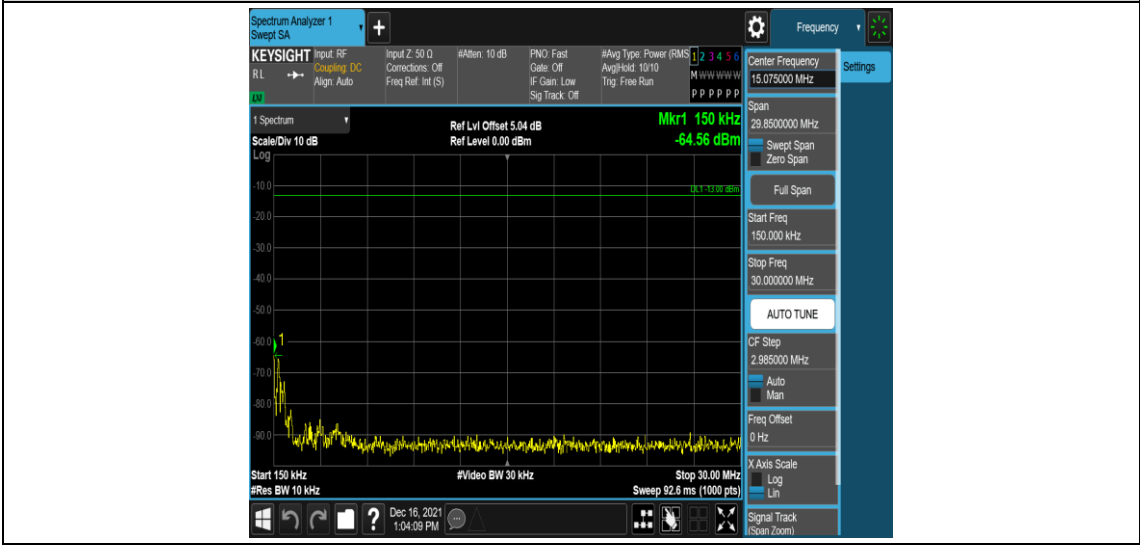

Band25-20MHz-QPSK-26140-1RB#0-Range2:0.15~30MHz

Band25-20MHz-QPSK-26140-1RB#0-Range3:30~1000MHz

Band25-20MHz-QPSK-26140-1RB#0-Range4:1000~2000MHz

Band25-20MHz-QPSK-26140-1RB#0-Range5:2000~20000MHz

Band25-20MHz-QPSK-26365-1RB#0-Range1:0.009~0.15MHz