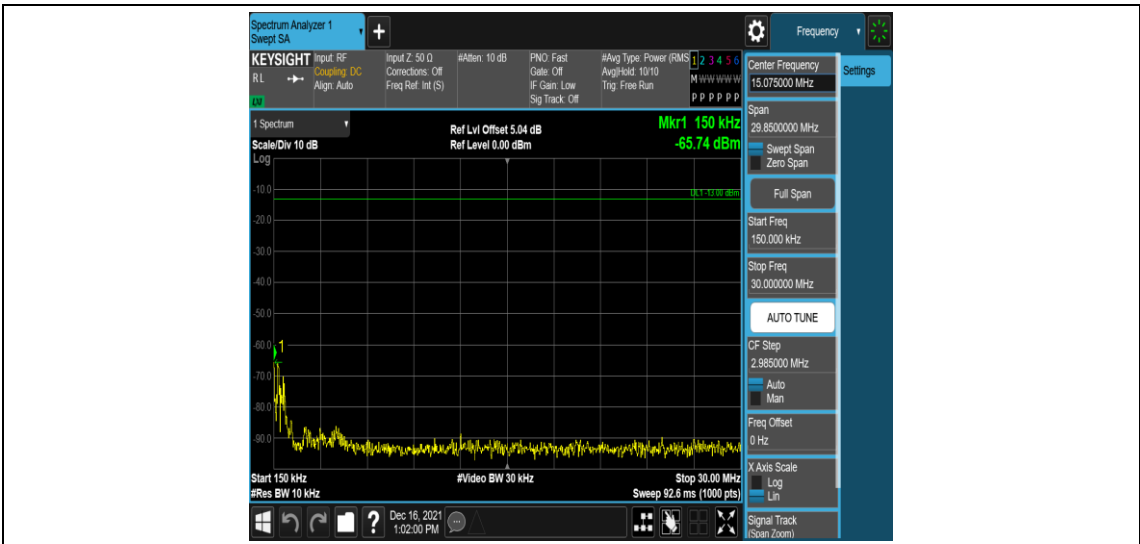

Band25-15MHz-16QAM-26615-1RB#0-Range2:0.15~30MHz

Band25-15MHz-16QAM-26615-1RB#0-Range3:30~1000MHz

Band25-15MHz-16QAM-26615-1RB#0-Range4:1000~2000MHz

Band25-15MHz-16QAM-26615-1RB#0-Range5:2000~20000MHz

Band25-20MHz-QPSK-26140-1RB#0-Range1:0.009~0.15MHz