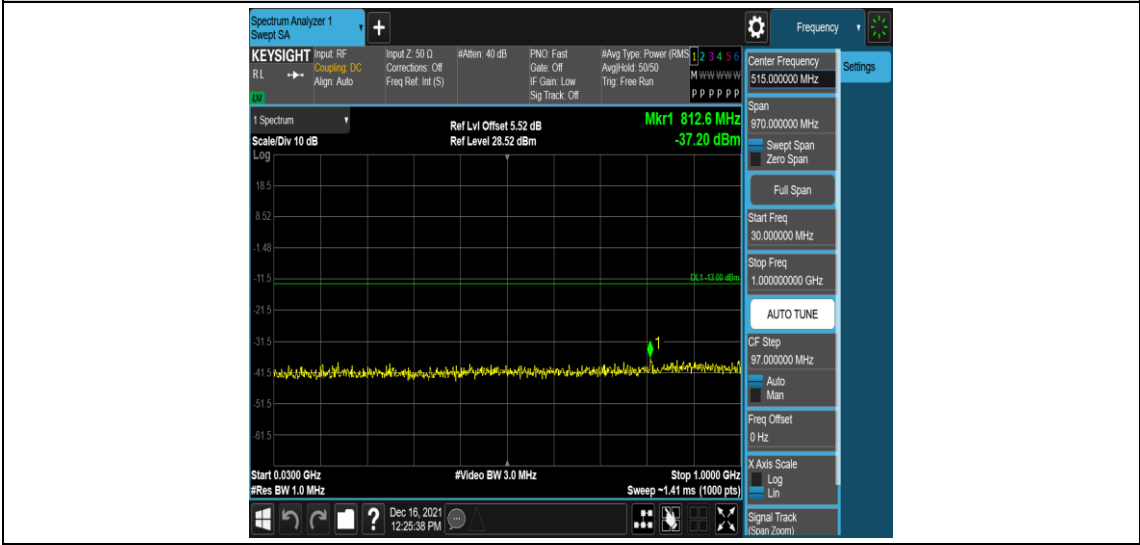

Band25-10MHz-16QAM-26640-1RB#0-Range2:0.15~30MHz

Band25-10MHz-16QAM-26640-1RB#0-Range3:30~1000MHz