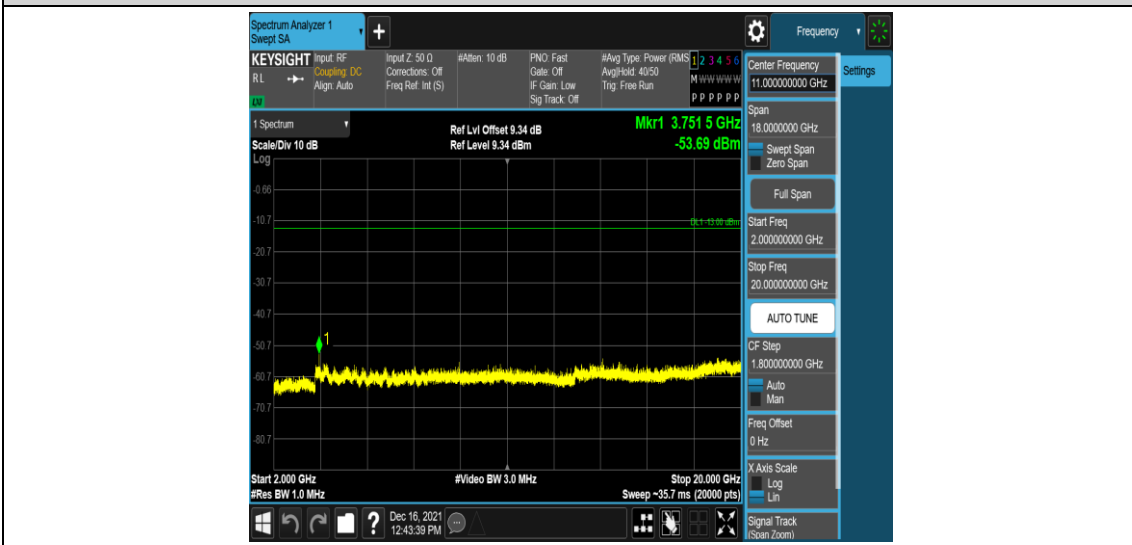

Band25-15MHz-QPSK-26115-1RB#0-Range2:0.15~30MHz

Band25-15MHz-QPSK-26115-1RB#0-Range3:30~1000MHz

Band25-15MHz-QPSK-26115-1RB#0-Range4:1000~2000MHz

Band25-15MHz-QPSK-26115-1RB#0-Range5:2000~20000MHz

Band25-15MHz-QPSK-26365-1RB#0-Range1:0.009~0.15MHz

Band25-15MHz-QPSK-26365-1RB#0-Range2:0.15~30MHz

Band25-15MHz-QPSK-26365-1RB#0-Range3:30~1000MHz

Band25-15MHz-QPSK-26365-1RB#0-Range4:1000~2000MHz

Band25-15MHz-QPSK-26365-1RB#0-Range5:2000~20000MHz

Band25-15MHz-QPSK-26615-1RB#0-Range1:0.009~0.15MHz