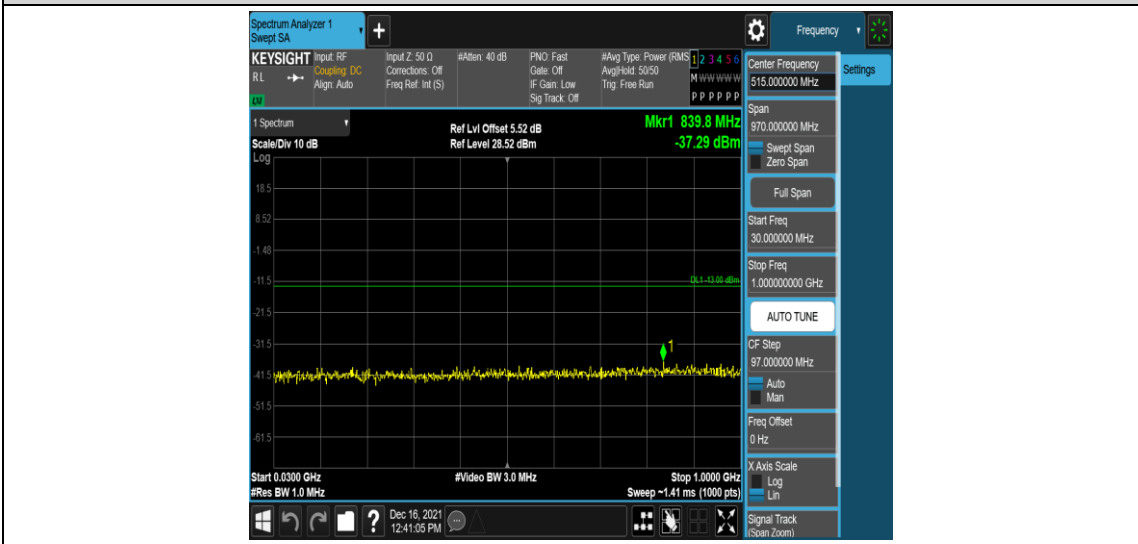

Band25-10MHz-16QAM-26640-1RB#0-Range2:0.15~30MHz

Band25-10MHz-16QAM-26640-1RB#0-Range3:30~1000MHz

Band25-10MHz-16QAM-26640-1RB#0-Range4:1000~2000MHz

Band25-10MHz-16QAM-26640-1RB#0-Range5:2000~20000MHz

Band25-15MHz-QPSK-26115-1RB#0-Range1:0.009~0.15MHz

Band25-15MHz-QPSK-26115-1RB#0-Range2:0.15~30MHz

Band25-15MHz-QPSK-26115-1RB#0-Range3:30~1000MHz

Band25-15MHz-QPSK-26115-1RB#0-Range4:1000~2000MHz

Band25-15MHz-QPSK-26115-1RB#0-Range5:2000~20000MHz

Band25-15MHz-QPSK-26365-1RB#0-Range1:0.009~0.15MHz