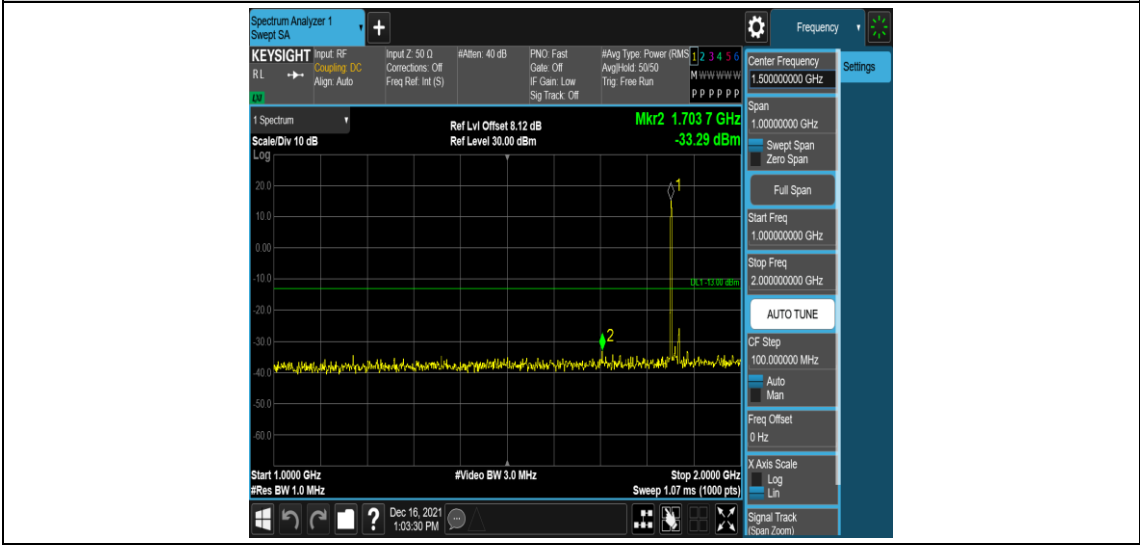

Band25-20MHz-QPSK-26590-1RB#0-Range2:0.15~30MHz

Band25-20MHz-QPSK-26590-1RB#0-Range3:30~1000MHz

Band25-20MHz-QPSK-26590-1RB#0-Range4:1000~2000MHz

Band25-20MHz-QPSK-26590-1RB#0-Range5:2000~20000MHz

Band25-20MHz-16QAM-26140-1RB#0-Range1:0.009~0.15MHz

Band25-20MHz-16QAM-26140-1RB#0-Range2:0.15~30MHz

Band25-20MHz-16QAM-26140-1RB#0-Range3:30~1000MHz

Band25-20MHz-16QAM-26140-1RB#0-Range4:1000~2000MHz