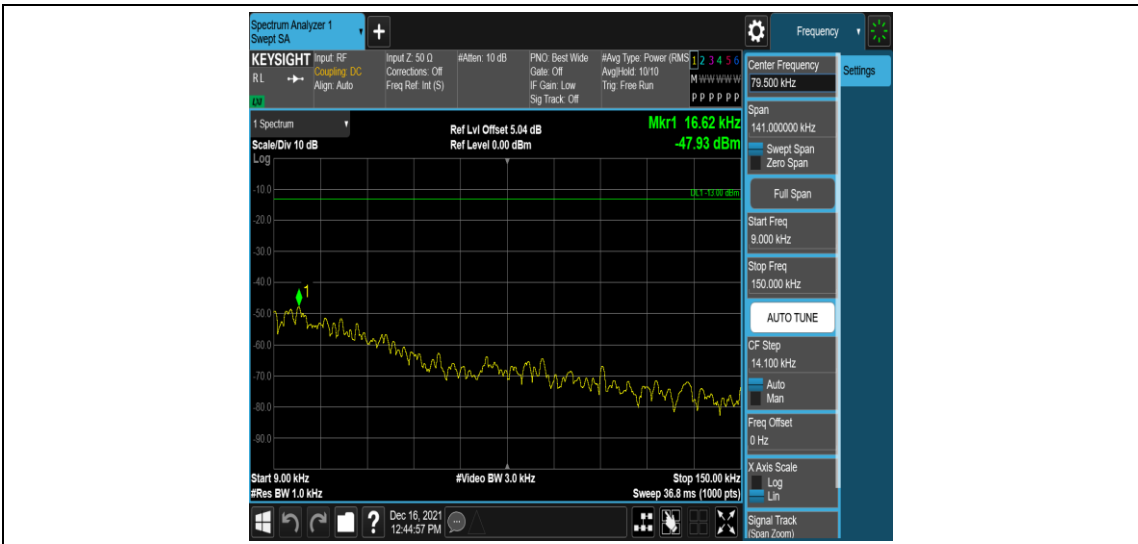

Band25-15MHz-QPSK-26365-1RB#0-Range2:0.15~30MHz

Band25-15MHz-QPSK-26365-1RB#0-Range3:30~1000MHz

Band25-15MHz-QPSK-26365-1RB#0-Range4:1000~2000MHz

Band25-15MHz-QPSK-26365-1RB#0-Range5:2000~20000MHz

Band25-15MHz-QPSK-26615-1RB#0-Range1:0.009~0.15MHz