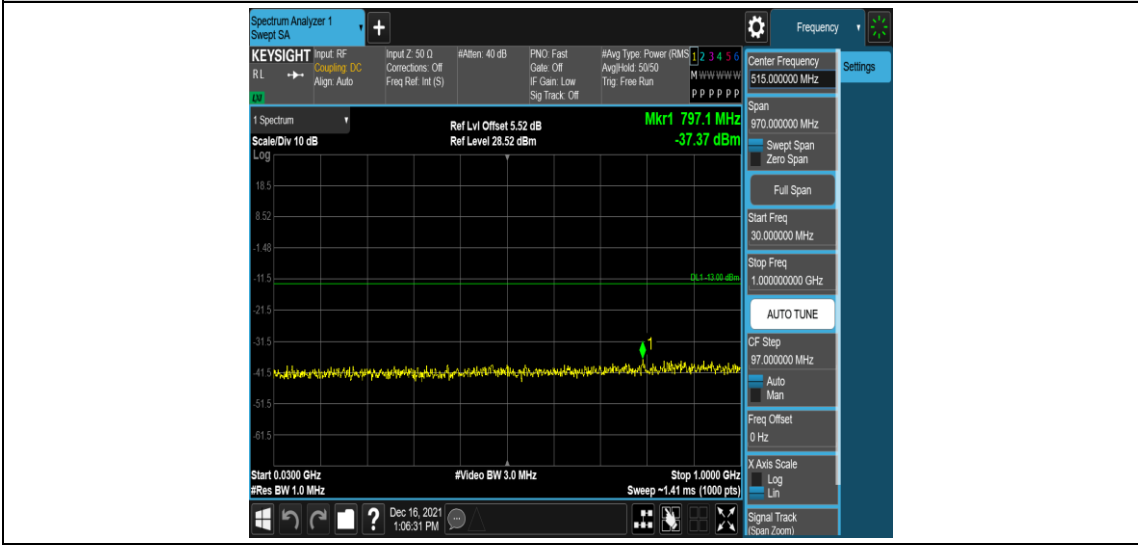

Band25-20MHz-QPSK-26590-1RB#0-Range2:0.15~30MHz

Band25-20MHz-QPSK-26590-1RB#0-Range3:30~1000MHz