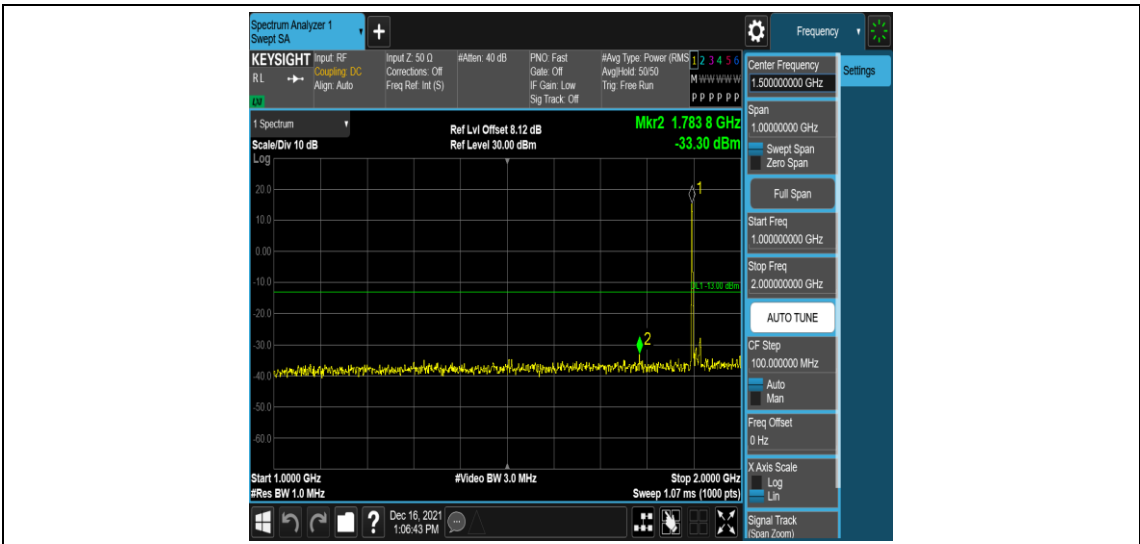

Band25-20MHz-QPSK-26590-1RB#0-Range3:30~1000MHz

Band25-20MHz-QPSK-26590-1RB#0-Range4:1000~2000MHz