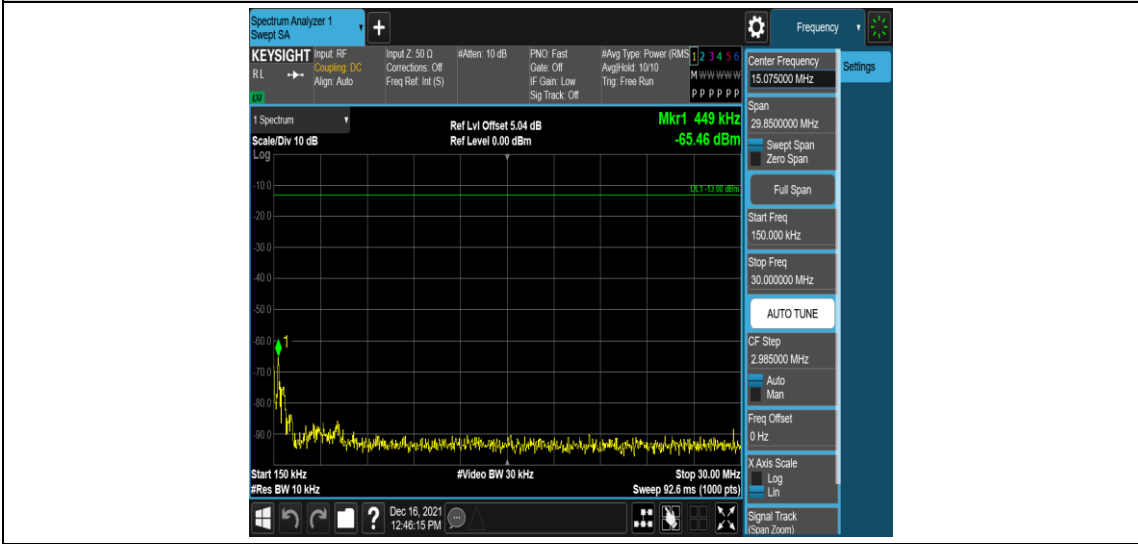

Band25-15MHz-16QAM-26365-1RB#0-Range2:0.15~30MHz

Band25-15MHz-16QAM-26365-1RB#0-Range3:30~1000MHz

Band25-15MHz-16QAM-26365-1RB#0-Range4:1000~2000MHz

Band25-15MHz-16QAM-26365-1RB#0-Range5:2000~20000MHz

Band25-15MHz-16QAM-26615-1RB#0-Range1:0.009~0.15MHz