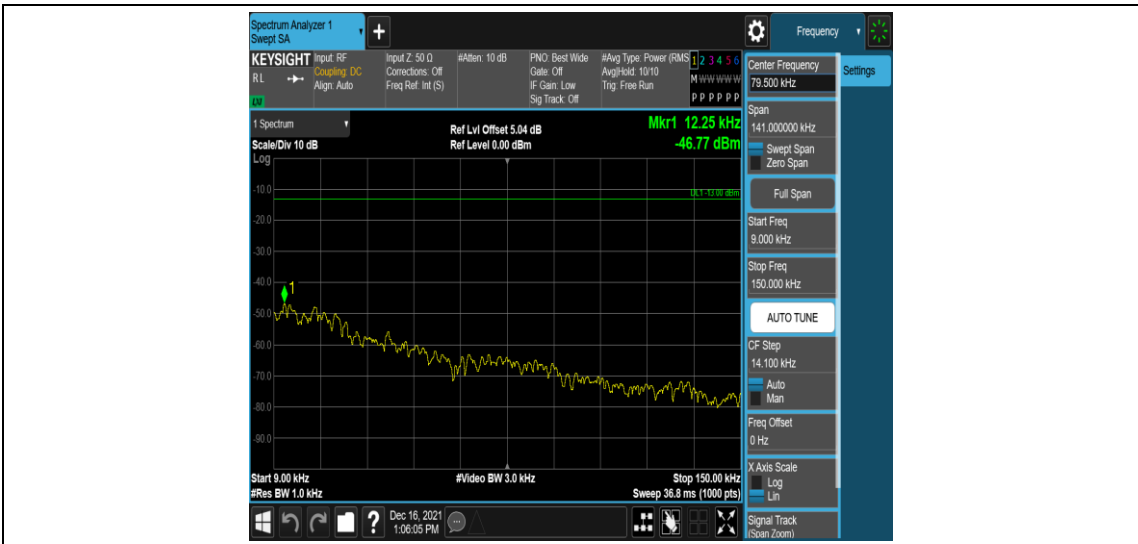

Band25-20MHz-QPSK-26365-1RB#0-Range2:0.15~30MHz

Band25-20MHz-QPSK-26365-1RB#0-Range3:30~1000MHz

Band25-20MHz-QPSK-26365-1RB#0-Range4:1000~2000MHz

Band25-20MHz-QPSK-26365-1RB#0-Range5:2000~20000MHz

Band25-20MHz-QPSK-26590-1RB#0-Range1:0.009~0.15MHz