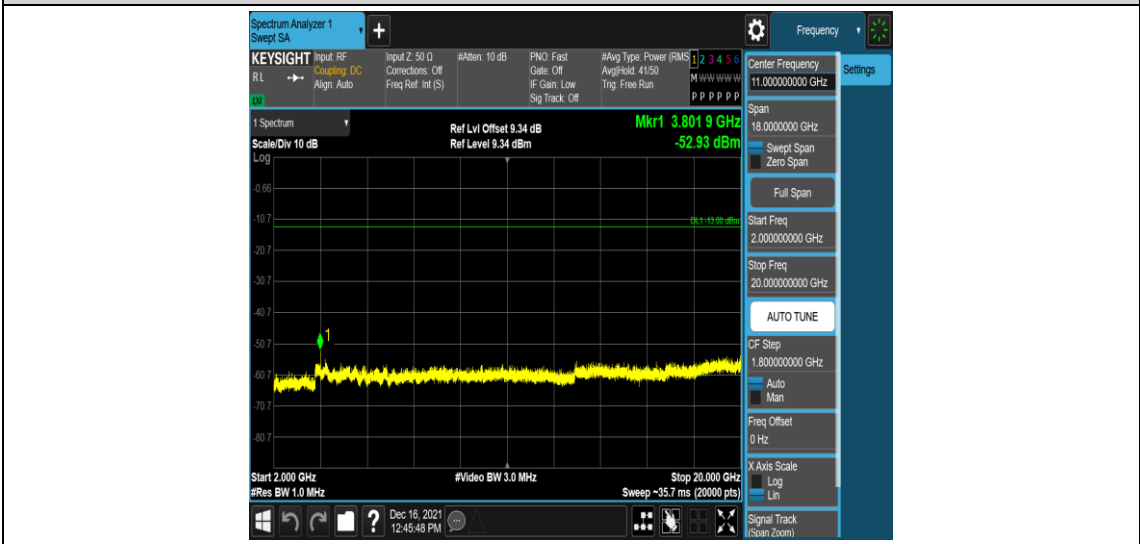

Band25-15MHz-QPSK-26615-1RB#0-Range4:1000~2000MHz

Band25-15MHz-QPSK-26615-1RB#0-Range5:2000~20000MHz