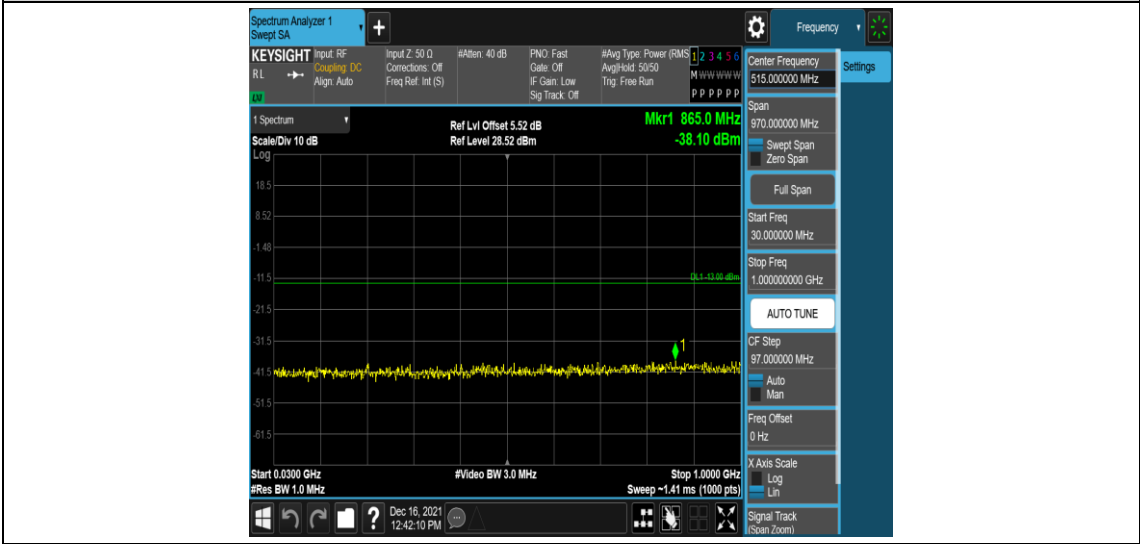

Band25-15MHz-16QAM-26115-1RB#0-Range2:0.15~30MHz

Band25-15MHz-16QAM-26115-1RB#0-Range3:30~1000MHz