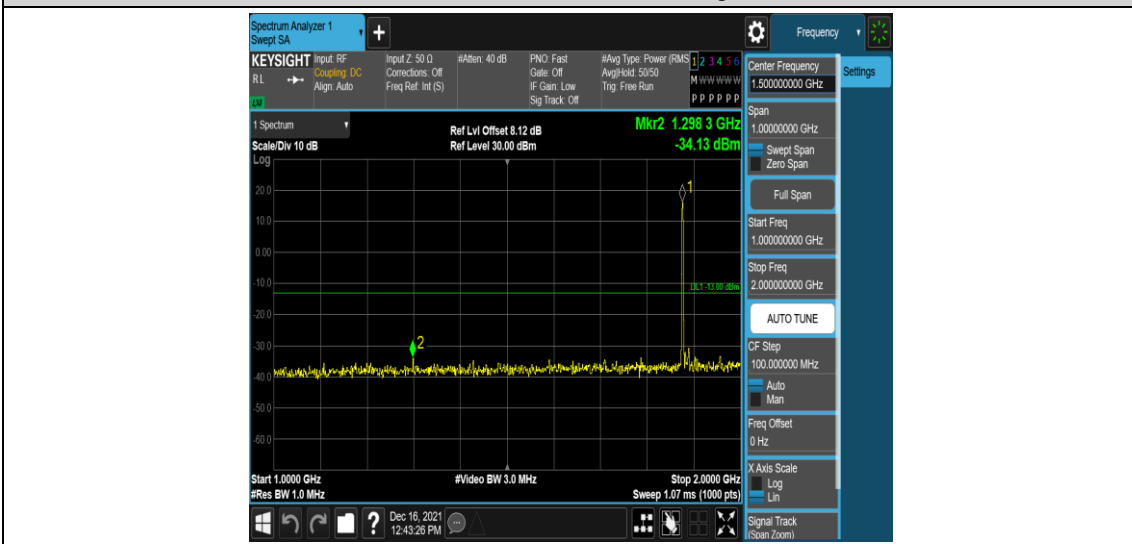

Band25-15MHz-QPSK-26365-1RB#0-Range3:30~1000MHz

Band25-15MHz-QPSK-26365-1RB#0-Range4:1000~2000MHz