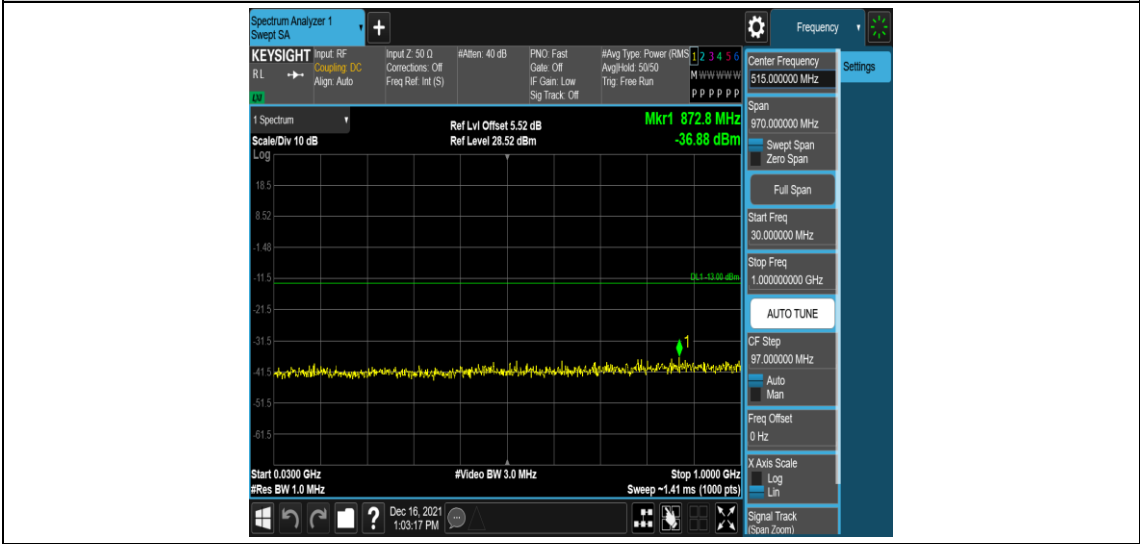

Band25-20MHz-QPSK-26590-1RB#0-Range2:0.15~30MHz

Band25-20MHz-QPSK-26590-1RB#0-Range3:30~1000MHz

Band25-20MHz-QPSK-26590-1RB#0-Range4:1000~2000MHz

Band25-20MHz-QPSK-26590-1RB#0-Range5:2000~20000MHz

Band25-20MHz-16QAM-26140-1RB#0-Range1:0.009~0.15MHz

Band25-20MHz-16QAM-26140-1RB#0-Range2:0.15~30MHz

Band25-20MHz-16QAM-26140-1RB#0-Range3:30~1000MHz

Band25-20MHz-16QAM-26140-1RB#0-Range4:1000~2000MHz