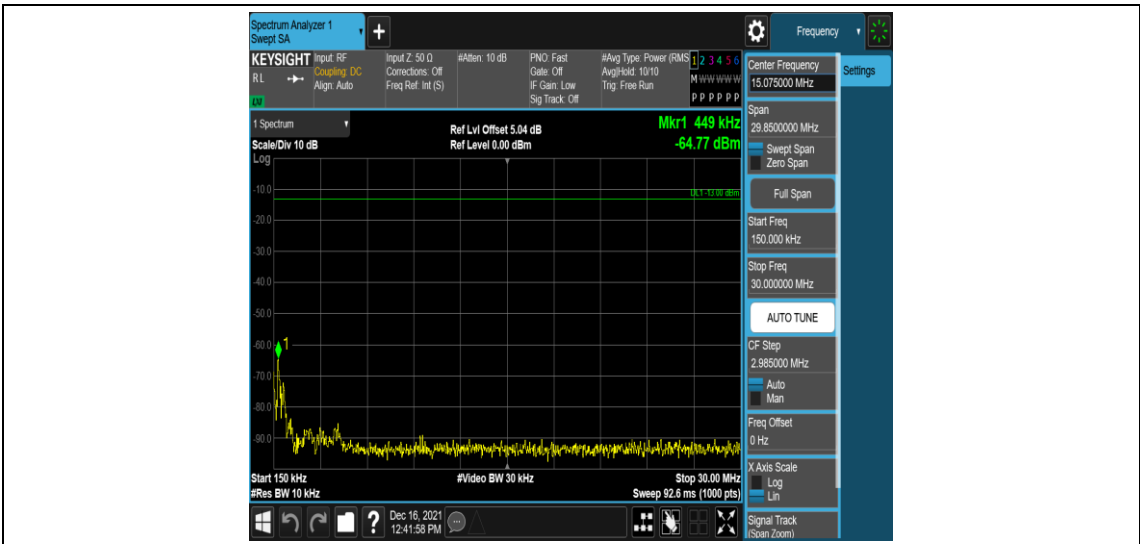

Band25-15MHz-QPSK-26615-1RB#0-Range2:0.15~30MHz

Band25-15MHz-QPSK-26615-1RB#0-Range3:30~1000MHz

Band25-15MHz-QPSK-26615-1RB#0-Range4:1000~2000MHz

Band25-15MHz-QPSK-26615-1RB#0-Range5:2000~20000MHz

Band25-15MHz-16QAM-26115-1RB#0-Range1:0.009~0.15MHz