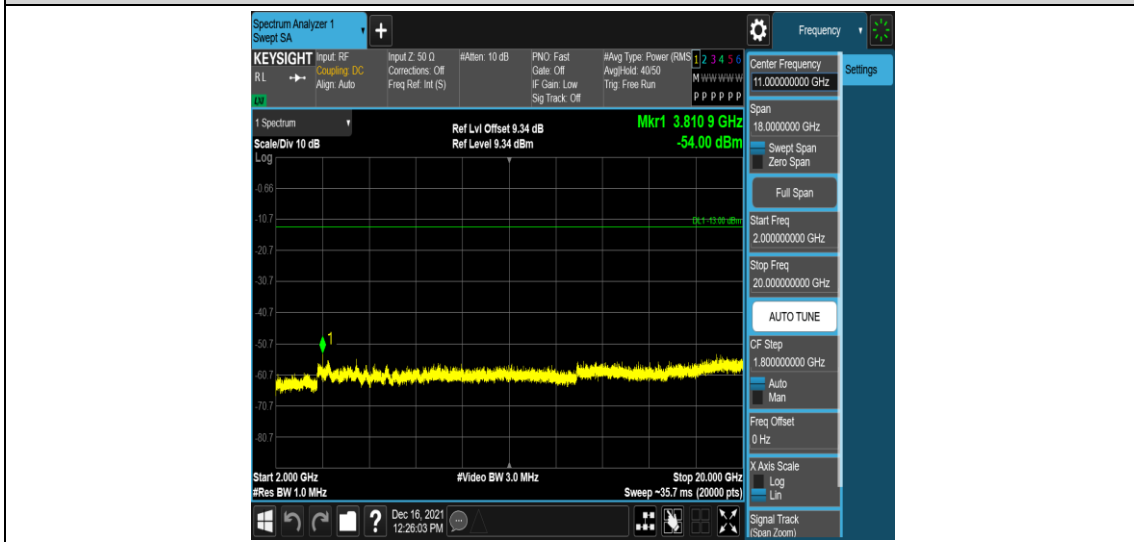

Band25-10MHz-16QAM-26640-1RB#0-Range4:1000~2000MHz

Band25-10MHz-16QAM-26640-1RB#0-Range5:2000~20000MHz