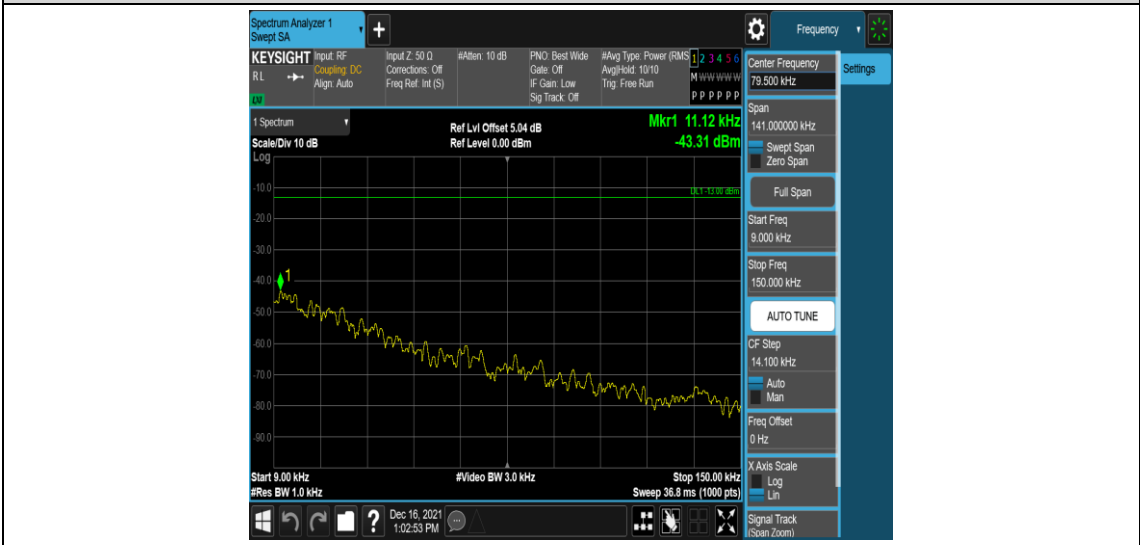

Band25-20MHz-QPSK-26590-1RB#0-Range2:0.15~30MHz

Band25-20MHz-QPSK-26590-1RB#0-Range3:30~1000MHz

Band25-20MHz-QPSK-26590-1RB#0-Range4:1000~2000MHz

Band25-20MHz-QPSK-26590-1RB#0-Range5:2000~20000MHz

Band25-20MHz-16QAM-26140-1RB#0-Range1:0.009~0.15MHz

Band25-20MHz-16QAM-26140-1RB#0-Range2:0.15~30MHz

Band25-20MHz-16QAM-26140-1RB#0-Range3:30~1000MHz

Band25-20MHz-16QAM-26140-1RB#0-Range4:1000~2000MHz