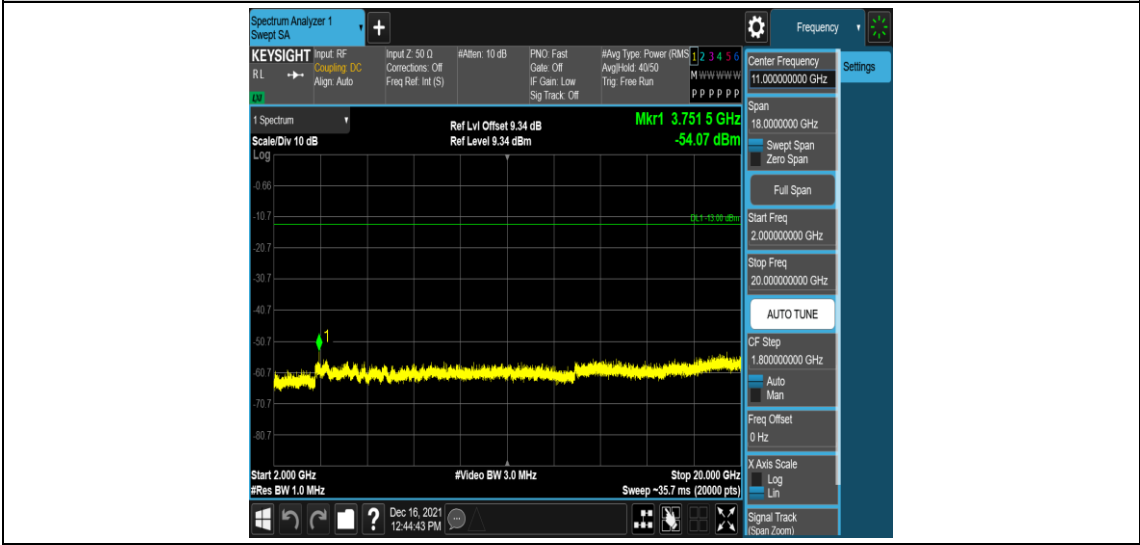

Band25-15MHz-16QAM-26365-1RB#0-Range4:1000~2000MHz

Band25-15MHz-16QAM-26365-1RB#0-Range5:2000~20000MHz