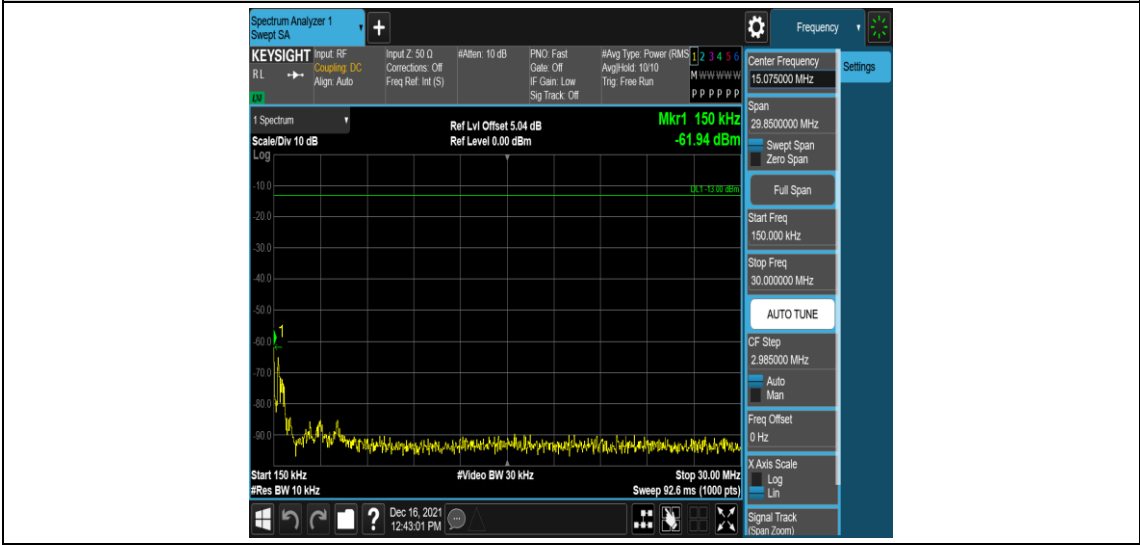

Band25-15MHz-QPSK-26115-1RB#0-Range2:0.15~30MHz

Band25-15MHz-QPSK-26115-1RB#0-Range3:30~1000MHz

Band25-15MHz-QPSK-26115-1RB#0-Range4:1000~2000MHz

Band25-15MHz-QPSK-26115-1RB#0-Range5:2000~20000MHz

Band25-15MHz-QPSK-26365-1RB#0-Range1:0.009~0.15MHz

Band25-15MHz-QPSK-26365-1RB#0-Range2:0.15~30MHz

Band25-15MHz-QPSK-26365-1RB#0-Range3:30~1000MHz

Band25-15MHz-QPSK-26365-1RB#0-Range4:1000~2000MHz

Band25-15MHz-QPSK-26365-1RB#0-Range5:2000~20000MHz

Band25-15MHz-QPSK-26615-1RB#0-Range1:0.009~0.15MHz