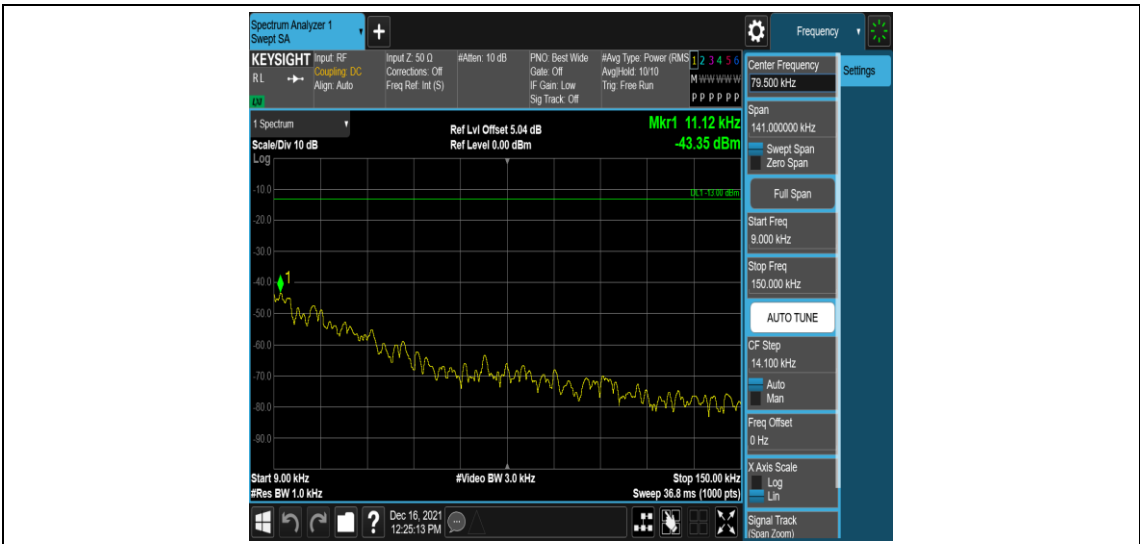

Band25-10MHz-16QAM-26365-1RB#0-Range3:30~1000MHz

Band25-10MHz-16QAM-26365-1RB#0-Range4:1000~2000MHz

Band25-10MHz-16QAM-26365-1RB#0-Range5:2000~20000MHz

Band25-10MHz-16QAM-26640-1RB#0-Range1:0.009~0.15MHz

Band25-10MHz-16QAM-26640-1RB#0-Range2:0.15~30MHz

Band25-10MHz-16QAM-26640-1RB#0-Range3:30~1000MHz

Band25-10MHz-16QAM-26640-1RB#0-Range4:1000~2000MHz

Band25-10MHz-16QAM-26640-1RB#0-Range5:2000~20000MHz

Band25-15MHz-QPSK-26115-1RB#0-Range1:0.009~0.15MHz