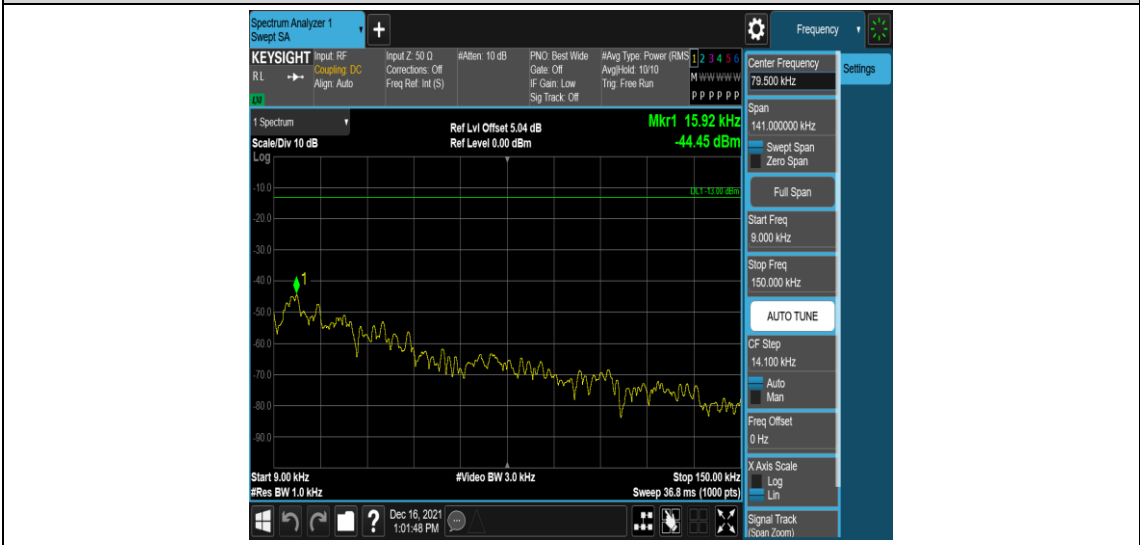

Band25-15MHz-16QAM-26615-1RB#0-Range2:0.15~30MHz

Band25-15MHz-16QAM-26615-1RB#0-Range3:30~1000MHz

Band25-15MHz-16QAM-26615-1RB#0-Range4:1000~2000MHz

Band25-15MHz-16QAM-26615-1RB#0-Range5:2000~20000MHz

Band25-20MHz-QPSK-26140-1RB#0-Range1:0.009~0.15MHz

Band25-20MHz-QPSK-26140-1RB#0-Range2:0.15~30MHz

Band25-20MHz-QPSK-26140-1RB#0-Range3:30~1000MHz

Band25-20MHz-QPSK-26140-1RB#0-Range4:1000~2000MHz

Band25-20MHz-QPSK-26140-1RB#0-Range5:2000~20000MHz

Band25-20MHz-QPSK-26365-1RB#0-Range1:0.009~0.15MHz