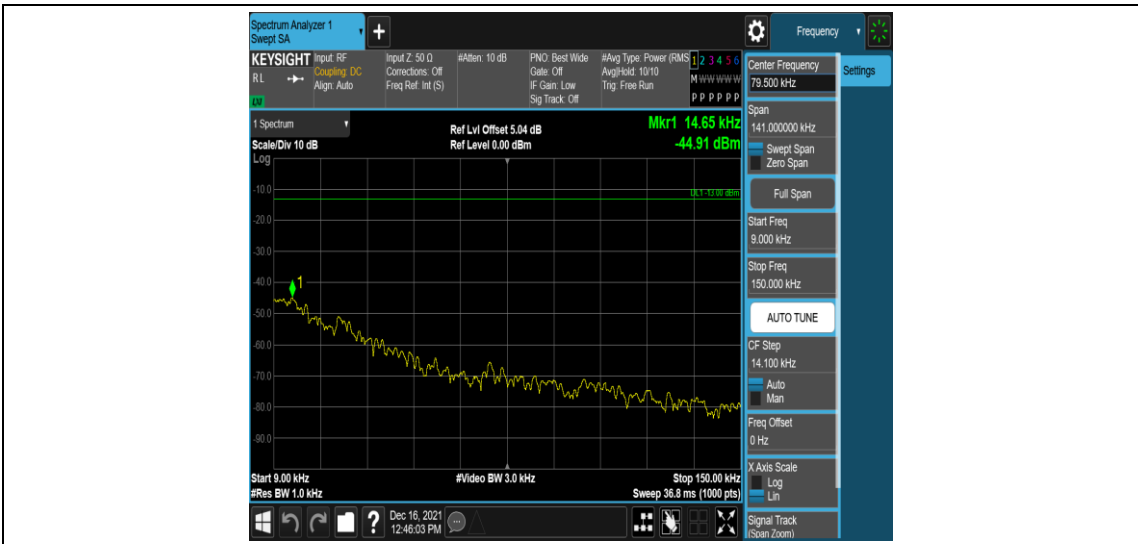

Band25-15MHz-16QAM-26365-1RB#0-Range2:0.15~30MHz

Band25-15MHz-16QAM-26365-1RB#0-Range3:30~1000MHz

Band25-15MHz-16QAM-26365-1RB#0-Range4:1000~2000MHz

Band25-15MHz-16QAM-26365-1RB#0-Range5:2000~20000MHz

Band25-15MHz-16QAM-26615-1RB#0-Range1:0.009~0.15MHz