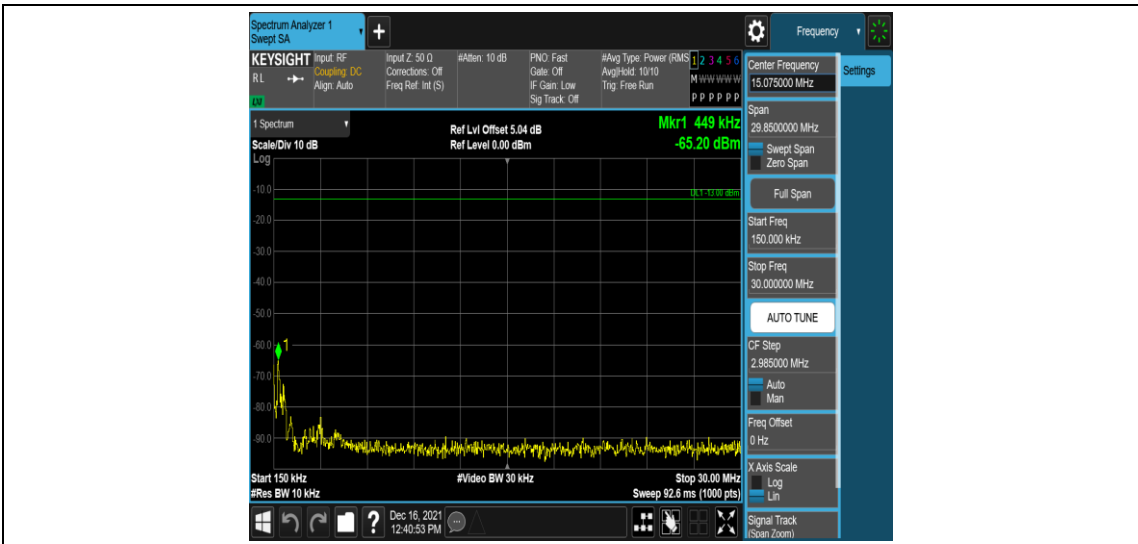

Band25-10MHz-16QAM-26640-1RB#0-Range2:0.15~30MHz

Band25-10MHz-16QAM-26640-1RB#0-Range3:30~1000MHz

Band25-10MHz-16QAM-26640-1RB#0-Range4:1000~2000MHz

Band25-10MHz-16QAM-26640-1RB#0-Range5:2000~20000MHz

Band25-15MHz-QPSK-26115-1RB#0-Range1:0.009~0.15MHz

Band25-15MHz-QPSK-26115-1RB#0-Range2:0.15~30MHz

Band25-15MHz-QPSK-26115-1RB#0-Range3:30~1000MHz

Band25-15MHz-QPSK-26115-1RB#0-Range4:1000~2000MHz

Band25-15MHz-QPSK-26115-1RB#0-Range5:2000~20000MHz

Band25-15MHz-QPSK-26365-1RB#0-Range1:0.009~0.15MHz