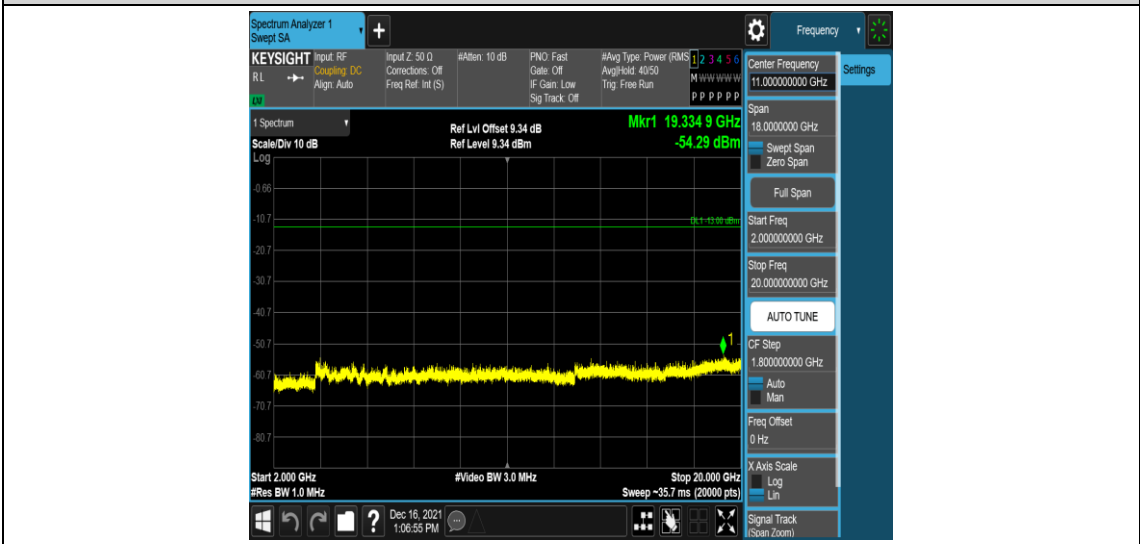

Band25-20MHz-QPSK-26590-1RB#0-Range4:1000~2000MHz

Band25-20MHz-QPSK-26590-1RB#0-Range5:2000~20000MHz