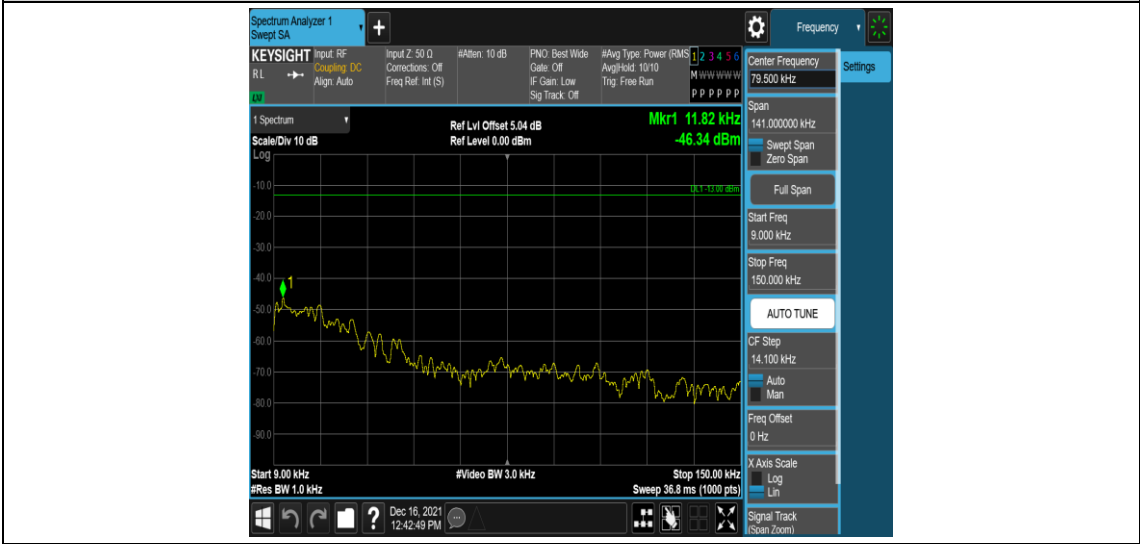

Band25-15MHz-QPSK-26115-1RB#0-Range2:0.15~30MHz

Band25-15MHz-QPSK-26115-1RB#0-Range3:30~1000MHz

Band25-15MHz-QPSK-26115-1RB#0-Range4:1000~2000MHz

Band25-15MHz-QPSK-26115-1RB#0-Range5:2000~20000MHz

Band25-15MHz-QPSK-26365-1RB#0-Range1:0.009~0.15MHz

Band25-15MHz-QPSK-26365-1RB#0-Range2:0.15~30MHz

Band25-15MHz-QPSK-26365-1RB#0-Range3:30~1000MHz

Band25-15MHz-QPSK-26365-1RB#0-Range4:1000~2000MHz

Band25-15MHz-QPSK-26365-1RB#0-Range5:2000~20000MHz

Band25-15MHz-QPSK-26615-1RB#0-Range1:0.009~0.15MHz