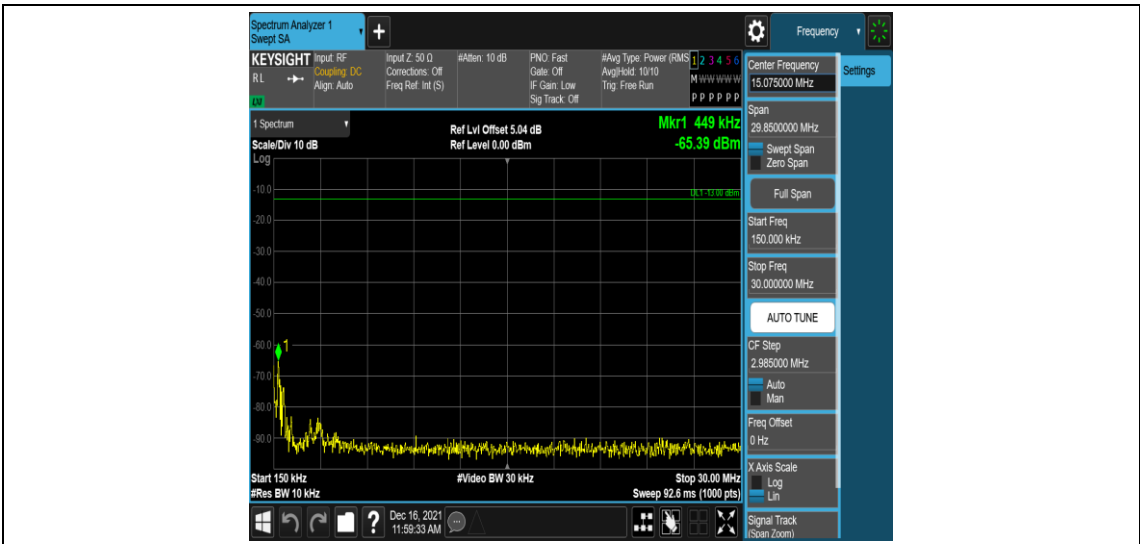

Band25-3MHz-16QAM-26675-1RB#0-Range3:30~1000MHz

Band25-3MHz-16QAM-26675-1RB#0-Range4: 1000~2000MHz

Band25-3MHz-16QAM-26675-1RB#0-Range5:2000~20000MHz

Band25-5MHz-QPSK-26065-1RB#0-Range1:0.009~0.15MHz

Band25-5MHz-QPSK-26065-1RB#0-Range2:0.15~30MHz

Band25-5MHz-QPSK-26065-1RB#0-Range3:30~1000MHz

Band25-5MHz-QPSK-26065-1RB#0-Range4:1000~2000MHz

Band25-5MHz-QPSK-26065-1RB#0-Range5:2000~20000MHz

Band25-5MHz-QPSK-26365-1RB#0-Range1:0.009~0.15MHz

Band25-5MHz-QPSK-26365-1RB#0-Range2:0.15~30MHz