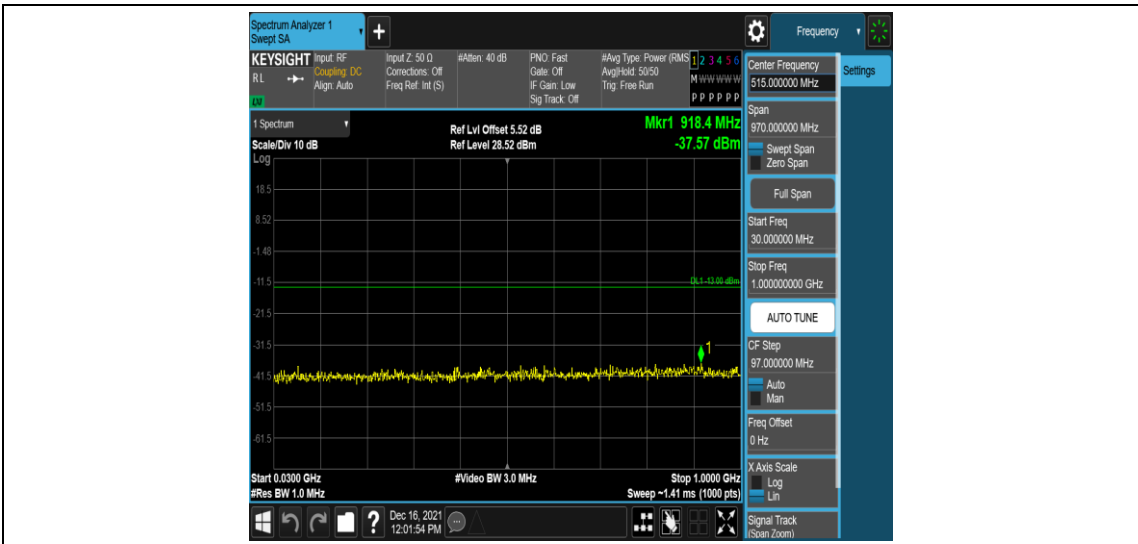

Band25-5MHz-QPSK-26065-1RB#0-Range3:30~1000MHz

Band25-5MHz-QPSK-26065-1RB#0-Range4:1000~2000MHz

Band25-5MHz-QPSK-26065-1RB#0-Range5:2000~20000MHz

Band25-5MHz-QPSK-26365-1RB#0-Range1:0.009~0.15MHz

Band25-5MHz-QPSK-26365-1RB#0-Range2:0.15~30MHz