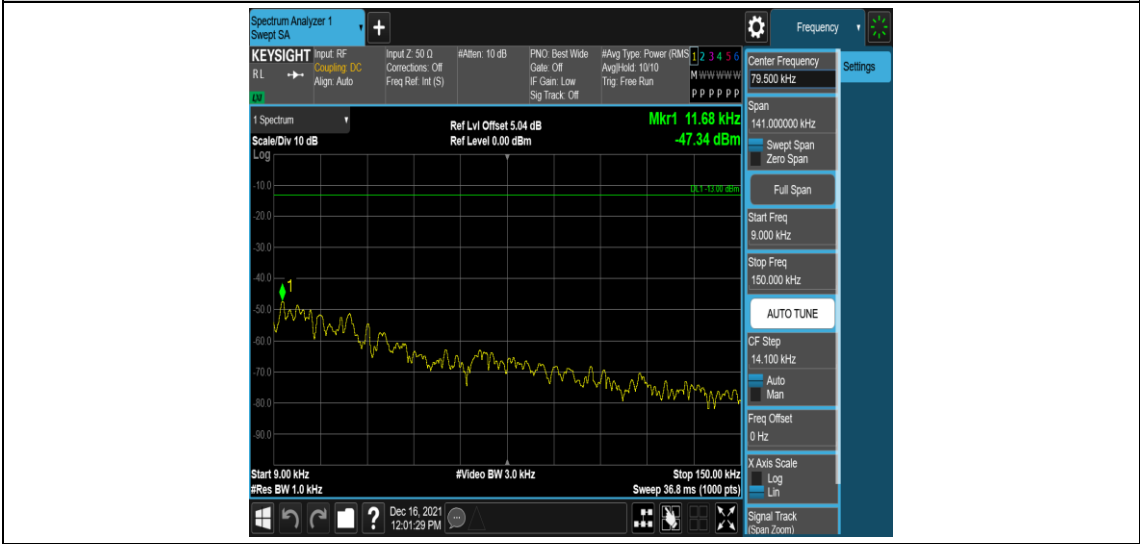

Band25-3MHz-16QAM-26675-1RB#0-Range3:30~1000MHz

Band25-3MHz-16QAM-26675-1RB#0-Range4: 1000~2000MHz

Band25-3MHz-16QAM-26675-1RB#0-Range5:2000~20000MHz

Band25-5MHz-QPSK-26065-1RB#0-Range1:0.009~0.15MHz

Band25-5MHz-QPSK-26065-1RB#0-Range2:0.15~30MHz

Band25-5MHz-QPSK-26065-1RB#0-Range3:30~1000MHz

Band25-5MHz-QPSK-26065-1RB#0-Range4:1000~2000MHz

Band25-5MHz-QPSK-26065-1RB#0-Range5:2000~20000MHz

Band25-5MHz-QPSK-26365-1RB#0-Range1:0.009~0.15MHz

Band25-5MHz-QPSK-26365-1RB#0-Range2:0.15~30MHz