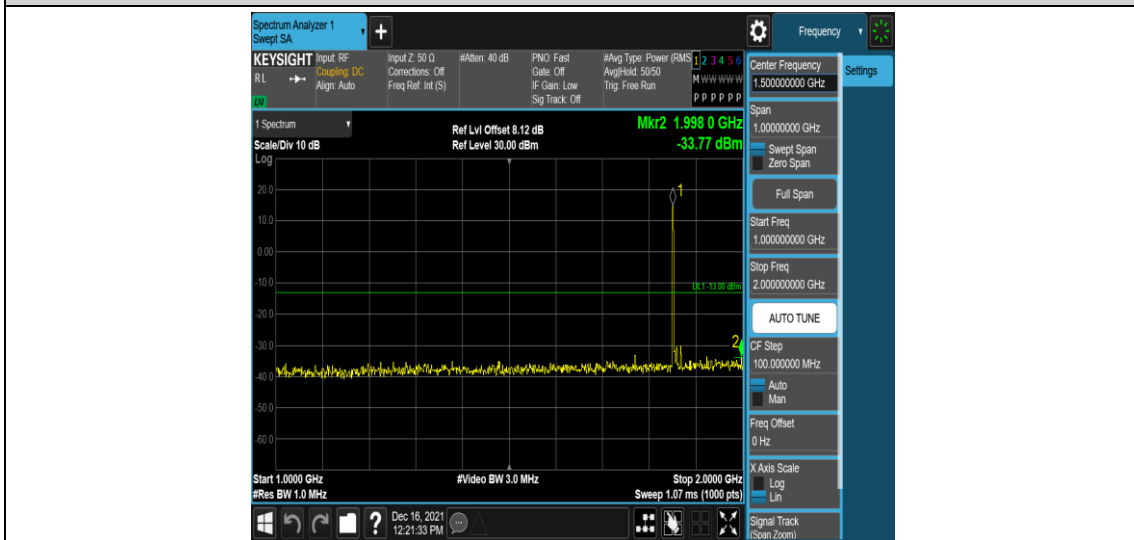

Band25-10MHz-16QAM-26090-1RB#0-Range3:30~1000MHz

Band25-10MHz-16QAM-26090-1RB#0-Range4:1000~2000MHz