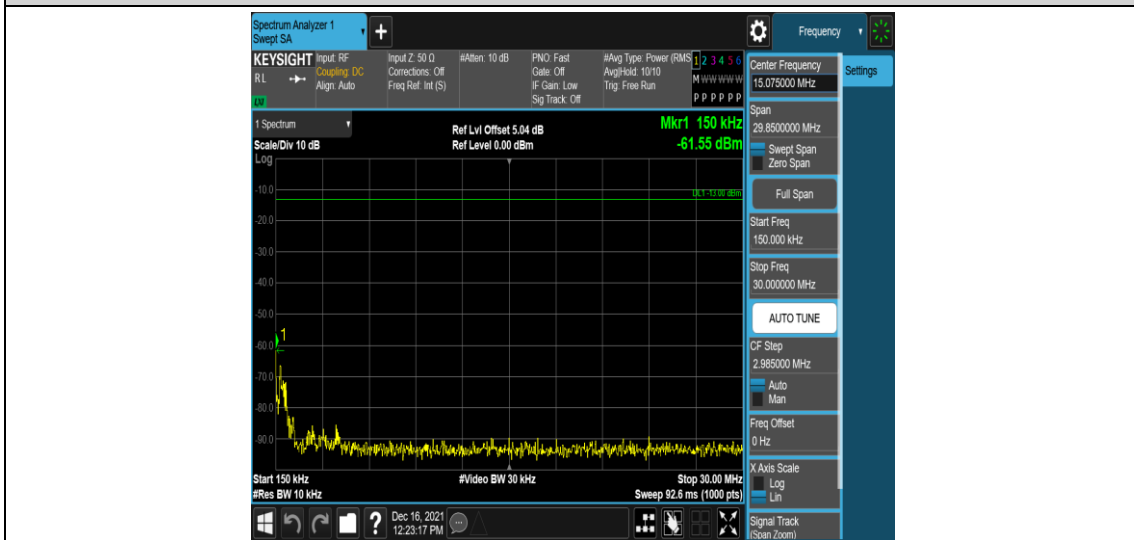

Band25-10MHz-16QAM-26090-1RB#0-Range3:30~1000MHz

Band25-10MHz-16QAM-26090-1RB#0-Range4:1000~2000MHz

Band25-10MHz-16QAM-26090-1RB#0-Range5:2000~20000MHz

Band25-10MHz-16QAM-26365-1RB#0-Range1:0.009~0.15MHz