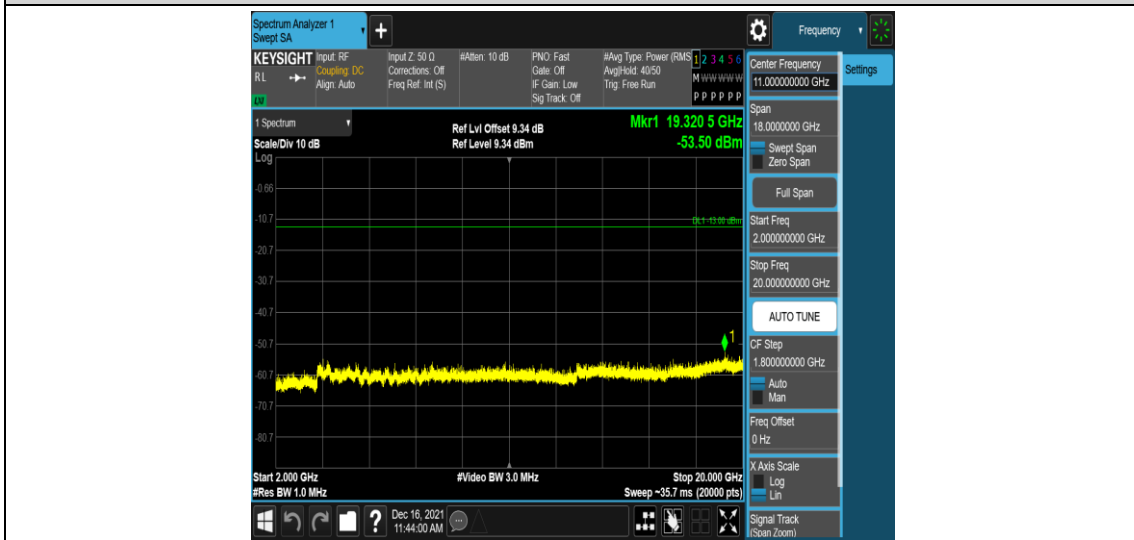

Band25-3MHz-16QAM-26365-1RB#0-Range3:30~1000MHz

Band25-3MHz-16QAM-26365-1RB#0-Range4:1000~2000MHz

Band25-3MHz-16QAM-26365-1RB#0-Range5:2000~20000MHz

Band25-3MHz-16QAM-26675-1RB#0-Range1:0.009~0.15MHz

Band25-3MHz-16QAM-26675-1RB#0-Range2:0.15~30MHz

Band25-3MHz-16QAM-26675-1RB#0-Range3:30~1000MHz

Band25-3MHz-16QAM-26675-1RB#0-Range4: 1000~2000MHz

Band25-3MHz-16QAM-26675-1RB#0-Range5:2000~20000MHz

Band25-5MHz-QPSK-26065-1RB#0-Range1:0.009~0.15MHz

Band25-5MHz-QPSK-26065-1RB#0-Range2:0.15~30MHz