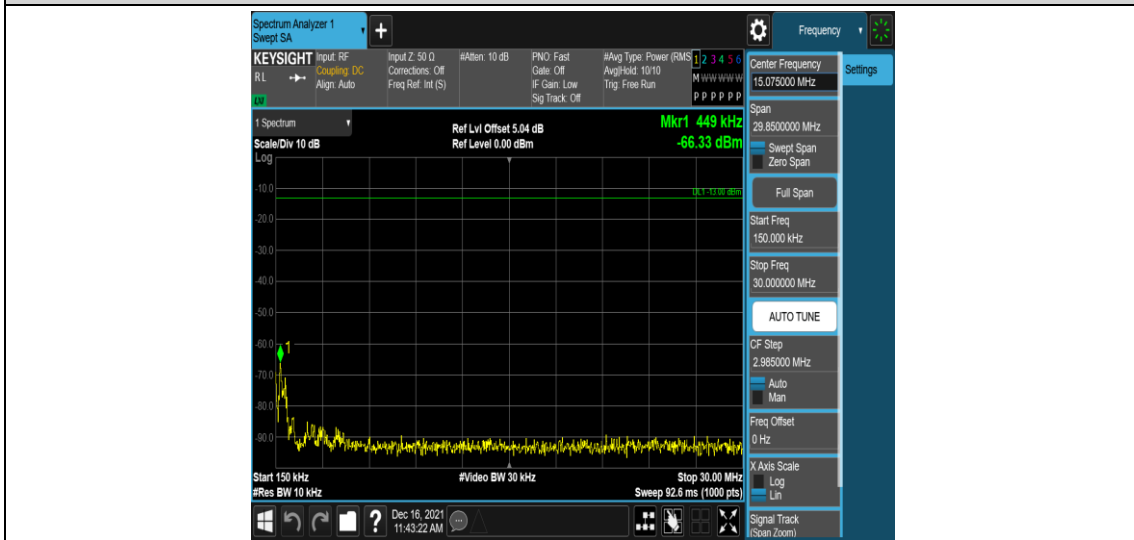

Band25-3MHz-16QAM-26365-1RB#0-Range3:30~1000MHz

Band25-3MHz-16QAM-26365-1RB#0-Range4:1000~2000MHz

Band25-3MHz-16QAM-26365-1RB#0-Range5:2000~20000MHz

Band25-3MHz-16QAM-26675-1RB#0-Range1:0.009~0.15MHz

Band25-3MHz-16QAM-26675-1RB#0-Range2:0.15~30MHz

Band25-3MHz-16QAM-26675-1RB#0-Range3:30~1000MHz

Band25-3MHz-16QAM-26675-1RB#0-Range4: 1000~2000MHz

Band25-3MHz-16QAM-26675-1RB#0-Range5:2000~20000MHz

Band25-5MHz-QPSK-26065-1RB#0-Range1:0.009~0.15MHz

Band25-5MHz-QPSK-26065-1RB#0-Range2:0.15~30MHz

Band25-5MHz-QPSK-26065-1RB#0-Range3:30~1000MHz

Band25-5MHz-QPSK-26065-1RB#0-Range4:1000~2000MHz

Band25-5MHz-QPSK-26065-1RB#0-Range5:2000~20000MHz

Band25-5MHz-QPSK-26365-1RB#0-Range1:0.009~0.15MHz

Band25-5MHz-QPSK-26365-1RB#0-Range2:0.15~30MHz