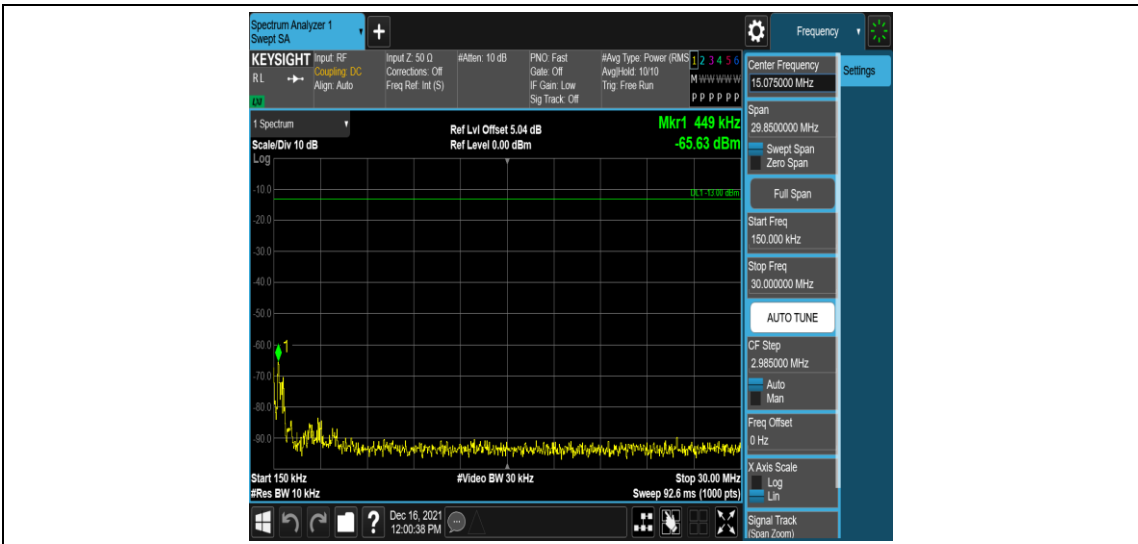

Band25-5MHz-QPSK-26665-1RB#0-Range3:30~1000MHz

Band25-5MHz-QPSK-26665-1RB#0-Range4:1000~2000MHz

Band25-5MHz-QPSK-26665-1RB#0-Range5:2000~20000MHz

Band25-5MHz-16QAM-26065-1RB#0-Range1:0.009~0.15MHz

Band25-5MHz-16QAM-26065-1RB#0-Range2:0.15~30MHz

Band25-5MHz-16QAM-26065-1RB#0-Range3:30~1000MHz

Band25-5MHz-16QAM-26065-1RB#0-Range4:1000~2000MHz

Band25-5MHz-16QAM-26065-1RB#0-Range5:2000~20000MHz

Band25-5MHz-16QAM-26365-1RB#0-Range1:0.009~0.15MHz

Band25-5MHz-16QAM-26365-1RB#0-Range2:0.15~30MHz