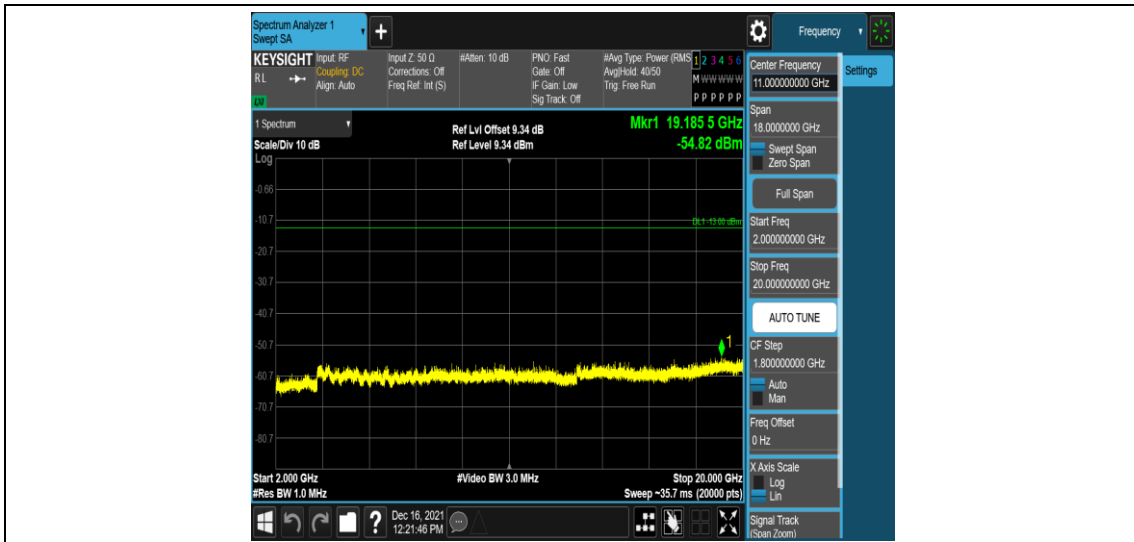

Band25-10MHz-16QAM-26090-1RB#0-Range4:1000~2000MHz

Band25-10MHz-16QAM-26090-1RB#0-Range5:2000~20000MHz