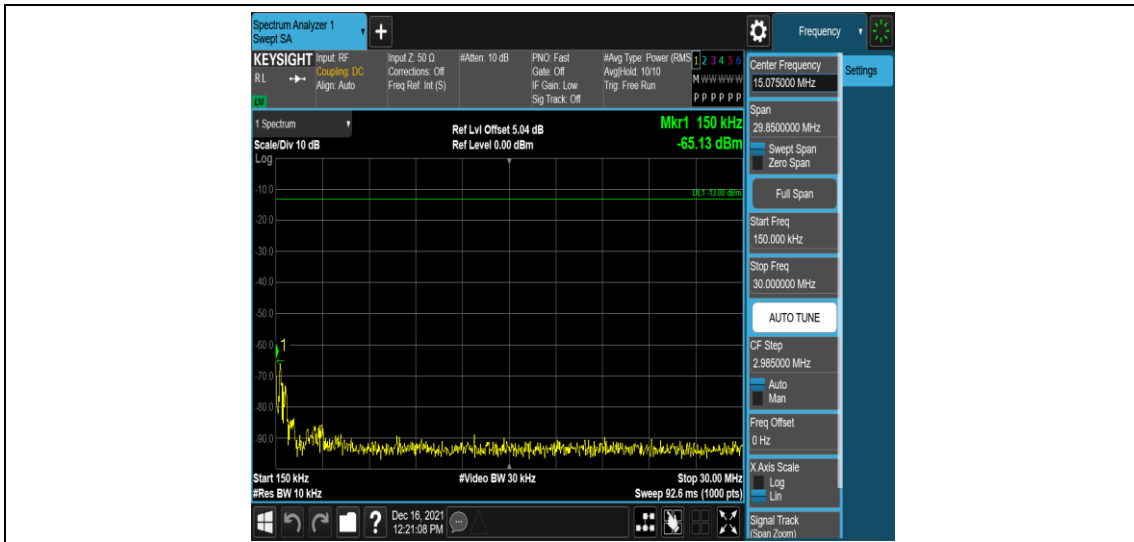

Band25-10MHz-QPSK-26640-1RB#0-Range3:30~1000MHz

Band25-10MHz-QPSK-26640-1RB#0-Range4:1000~2000MHz

Band25-10MHz-QPSK-26640-1RB#0-Range5:2000~20000MHz

Band25-10MHz-16QAM-26090-1RB#0-Range1:0.009~0.15MHz

Band25-10MHz-16QAM-26090-1RB#0-Range2:0.15~30MHz

Band25-10MHz-16QAM-26090-1RB#0-Range3:30~1000MHz

Band25-10MHz-16QAM-26090-1RB#0-Range4:1000~2000MHz

Band25-10MHz-16QAM-26090-1RB#0-Range5:2000~20000MHz

Band25-10MHz-16QAM-26365-1RB#0-Range1:0.009~0.15MHz