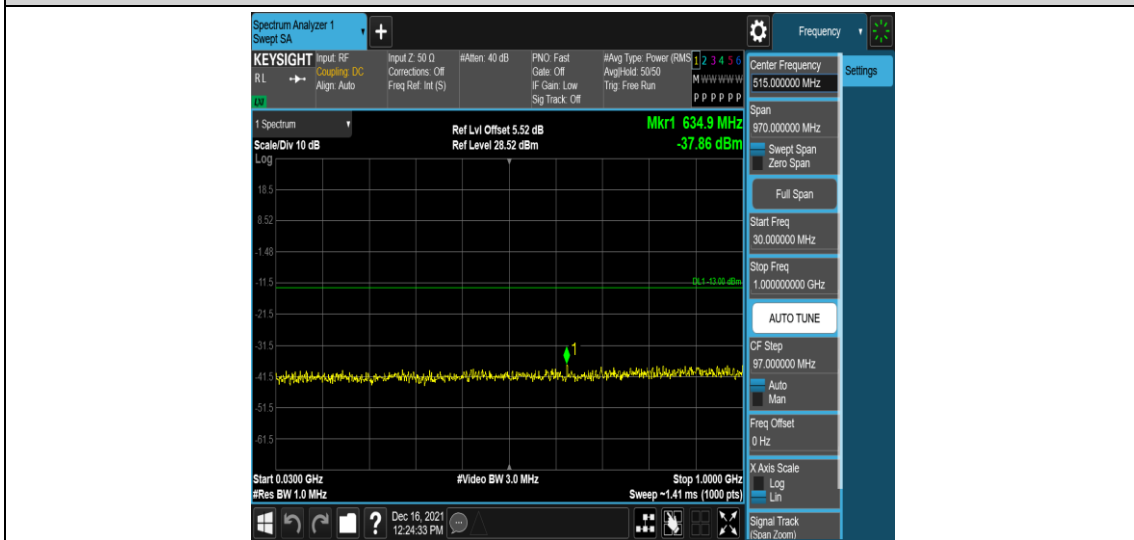

Band25-10MHz-QPSK-26365-1RB#0-Range3:30~1000MHz

Band25-10MHz-QPSK-26365-1RB#0-Range4:1000~2000MHz

Band25-10MHz-QPSK-26365-1RB#0-Range5:2000~20000MHz

Band25-10MHz-QPSK-26640-1RB#0-Range1:0.009~0.15MHz

Band25-10MHz-QPSK-26640-1RB#0-Range2:0.15~30MHz