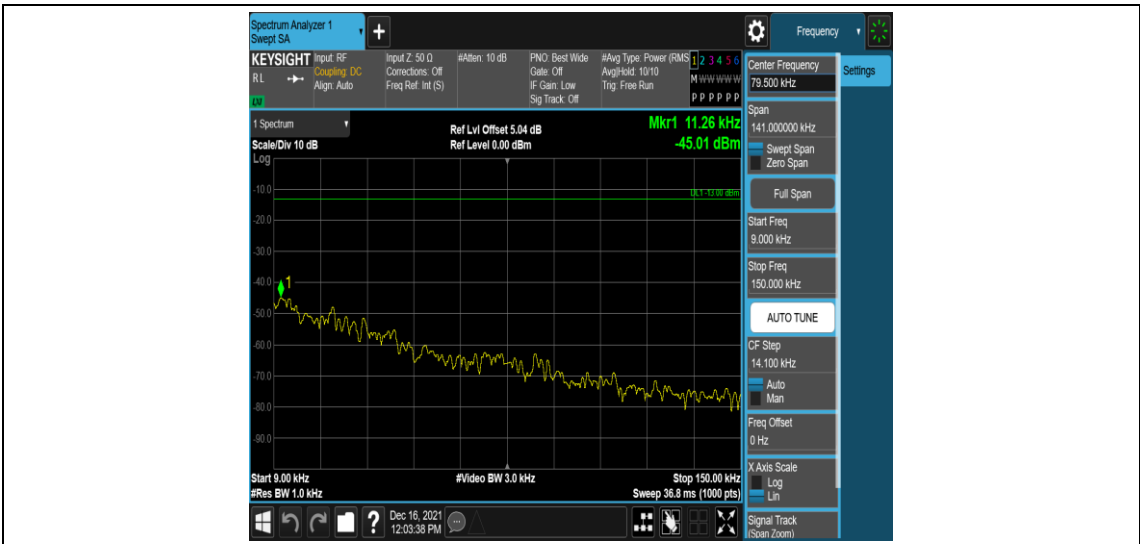

Band25-5MHz-QPSK-26065-1RB#0-Range3:30~1000MHz

Band25-5MHz-QPSK-26065-1RB#0-Range4:1000~2000MHz

Band25-5MHz-QPSK-26065-1RB#0-Range5:2000~20000MHz

Band25-5MHz-QPSK-26365-1RB#0-Range1:0.009~0.15MHz

Band25-5MHz-QPSK-26365-1RB#0-Range2:0.15~30MHz

Band25-5MHz-QPSK-26365-1RB#0-Range3:30~1000MHz

Band25-5MHz-QPSK-26365-1RB#0-Range4:1000~2000MHz

Band25-5MHz-QPSK-26365-1RB#0-Range5:2000~20000MHz

Band25-5MHz-QPSK-26665-1RB#0-Range1:0.009~0.15MHz

Band25-5MHz-QPSK-26665-1RB#0-Range2:0.15~30MHz