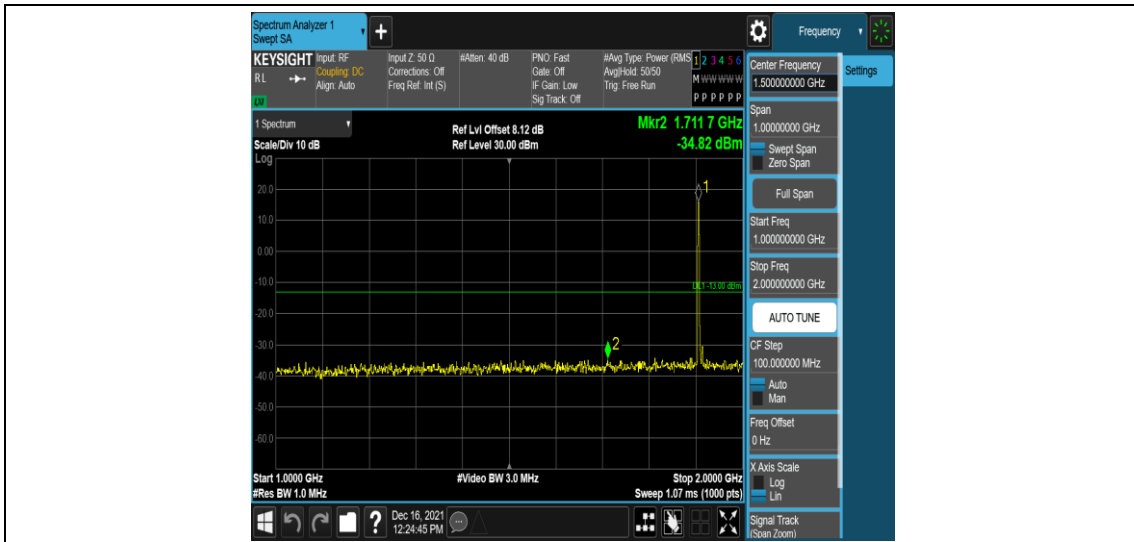

Band25-10MHz-QPSK-26640-1RB#0-Range3:30~1000MHz

Band25-10MHz-QPSK-26640-1RB#0-Range4:1000~2000MHz