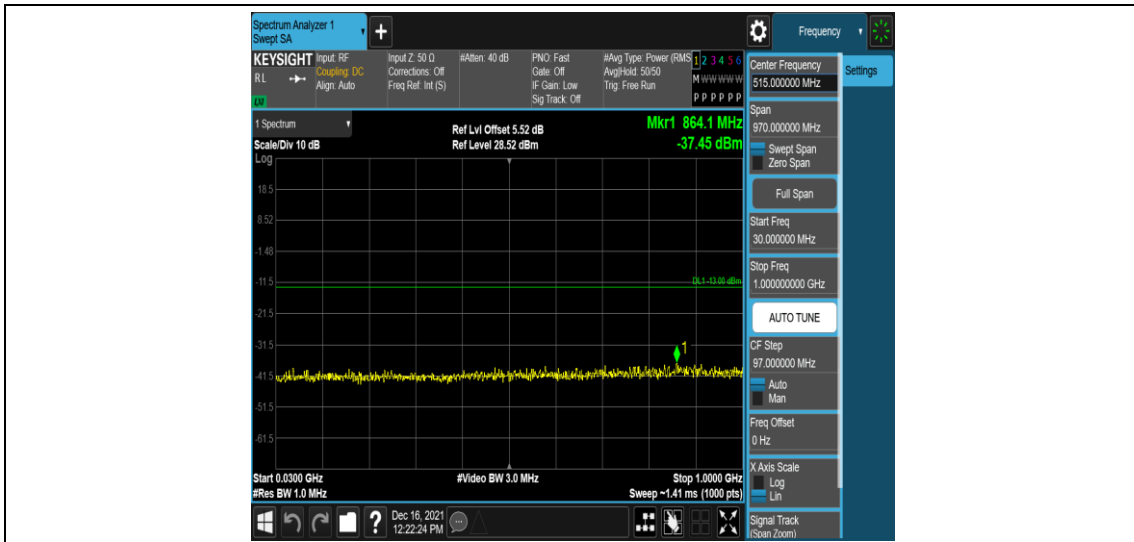

Band25-10MHz-QPSK-26090-1RB#0-Range3:30~1000MHz

Band25-10MHz-QPSK-26090-1RB#0-Range4:1000~2000MHz

Band25-10MHz-QPSK-26090-1RB#0-Range5:2000~20000MHz

Band25-10MHz-QPSK-26365-1RB#0-Range1:0.009~0.15MHz

Band25-10MHz-QPSK-26365-1RB#0-Range2:0.15~30MHz