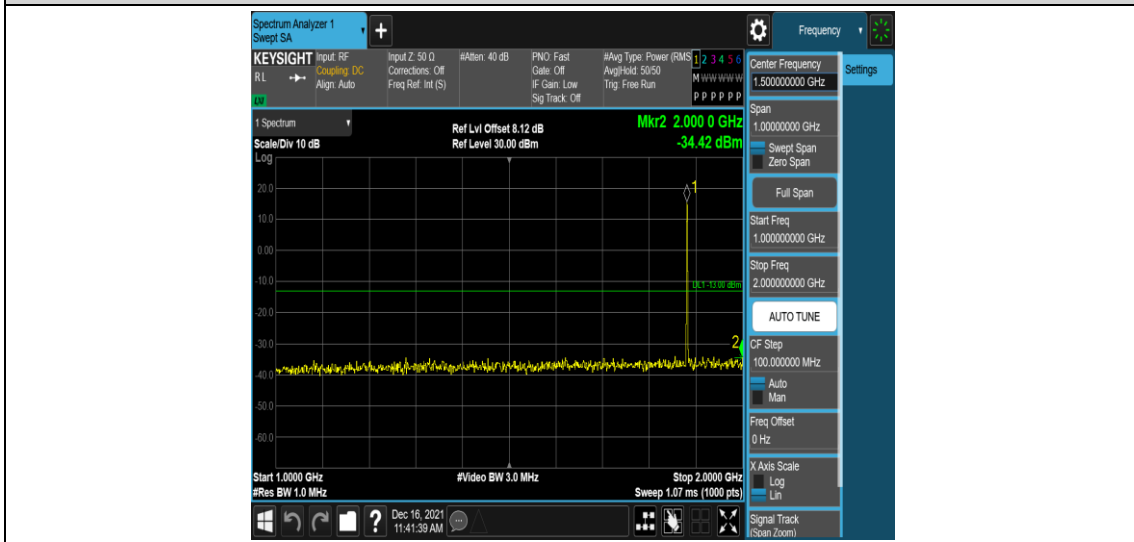

Band25-3MHz-16QAM-26365-1RB#0-Range3:30~1000MHz

Band25-3MHz-16QAM-26365-1RB#0-Range4:1000~2000MHz

Band25-3MHz-16QAM-26365-1RB#0-Range5:2000~20000MHz

Band25-3MHz-16QAM-26675-1RB#0-Range1:0.009~0.15MHz

Band25-3MHz-16QAM-26675-1RB#0-Range2:0.15~30MHz