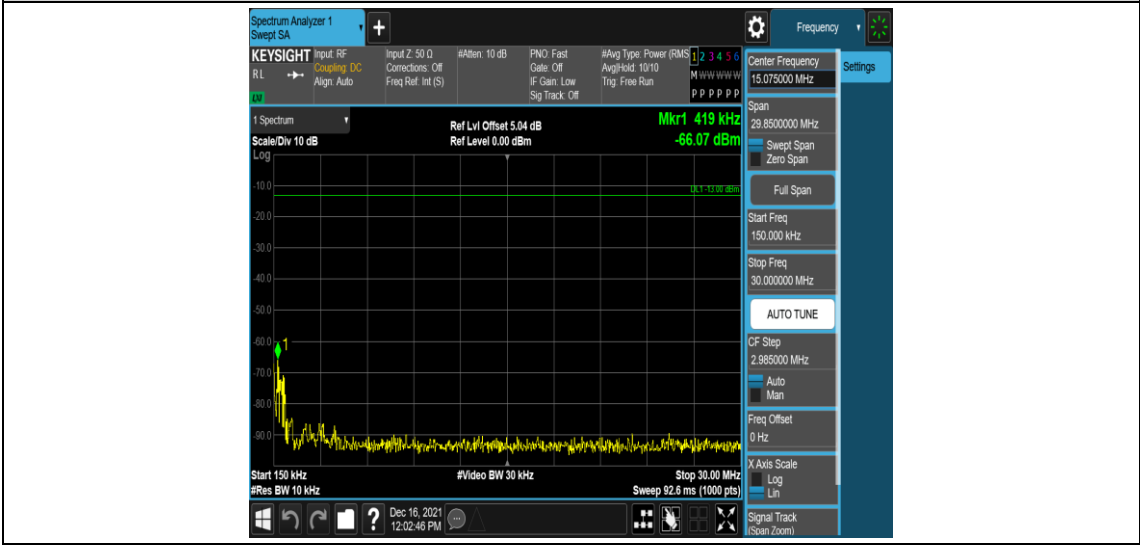

Band25-5MHz-16QAM-26065-1RB#0-Range3:30~1000MHz

Band25-5MHz-16QAM-26065-1RB#0-Range4:1000~2000MHz

Band25-5MHz-16QAM-26065-1RB#0-Range5:2000~20000MHz

Band25-5MHz-16QAM-26365-1RB#0-Range1:0.009~0.15MHz

Band25-5MHz-16QAM-26365-1RB#0-Range2:0.15~30MHz