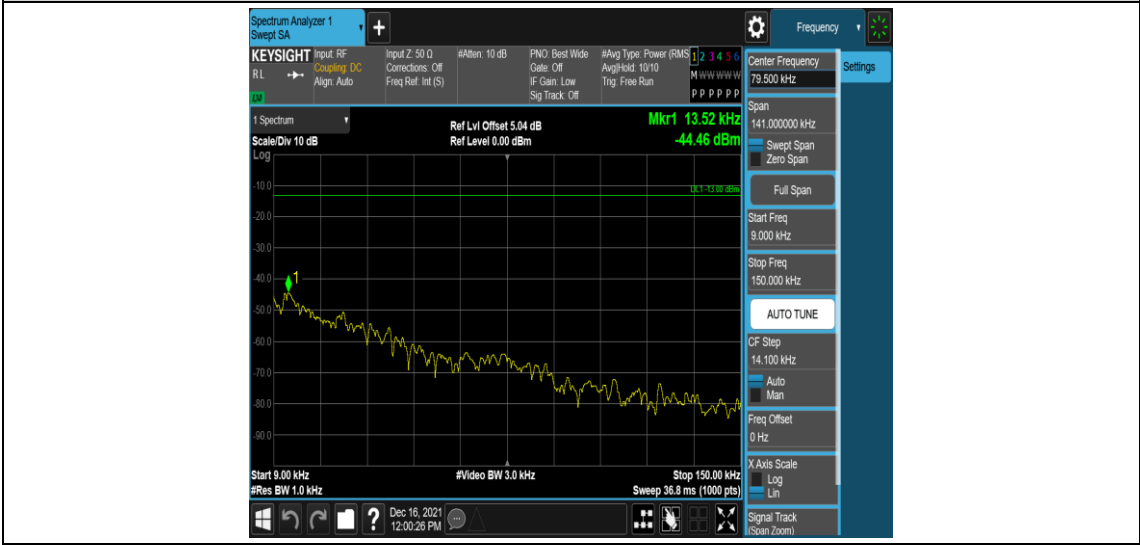

Band25-5MHz-QPSK-26365-1RB#0-Range3:30~1000MHz

Band25-5MHz-QPSK-26365-1RB#0-Range4:1000~2000MHz

Band25-5MHz-QPSK-26365-1RB#0-Range5:2000~20000MHz

Band25-5MHz-QPSK-26665-1RB#0-Range1:0.009~0.15MHz

Band25-5MHz-QPSK-26665-1RB#0-Range2:0.15~30MHz

Band25-5MHz-QPSK-26665-1RB#0-Range3:30~1000MHz

Band25-5MHz-QPSK-26665-1RB#0-Range4:1000~2000MHz

Band25-5MHz-QPSK-26665-1RB#0-Range5:2000~20000MHz

Band25-5MHz-16QAM-26065-1RB#0-Range1:0.009~0.15MHz

Band25-5MHz-16QAM-26065-1RB#0-Range2:0.15~30MHz