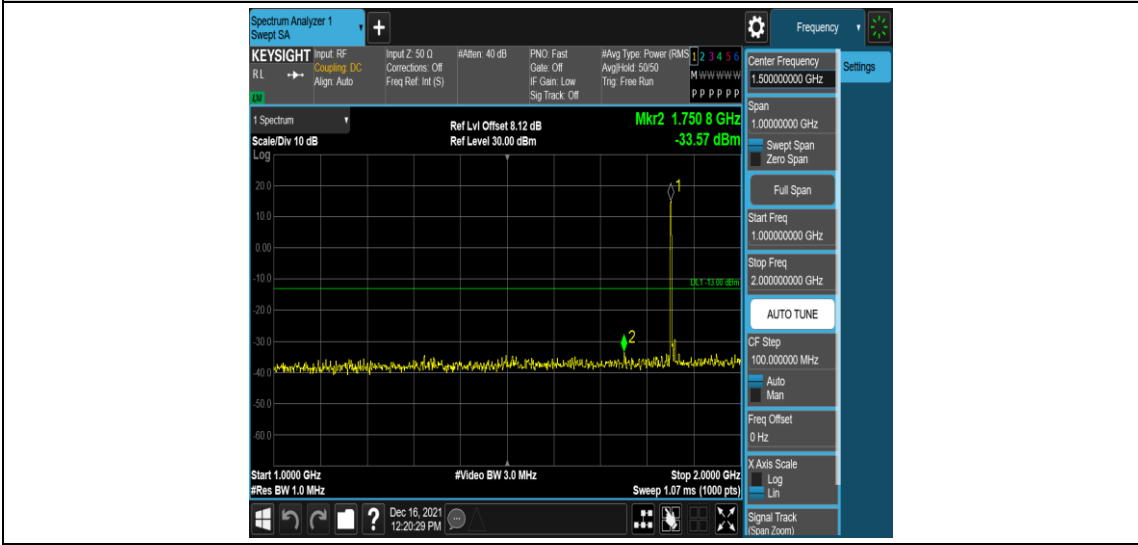

Band25-10MHz-QPSK-26090-1RB#0-Range3:30~1000MHz

Band25-10MHz-QPSK-26090-1RB#0-Range4:1000~2000MHz