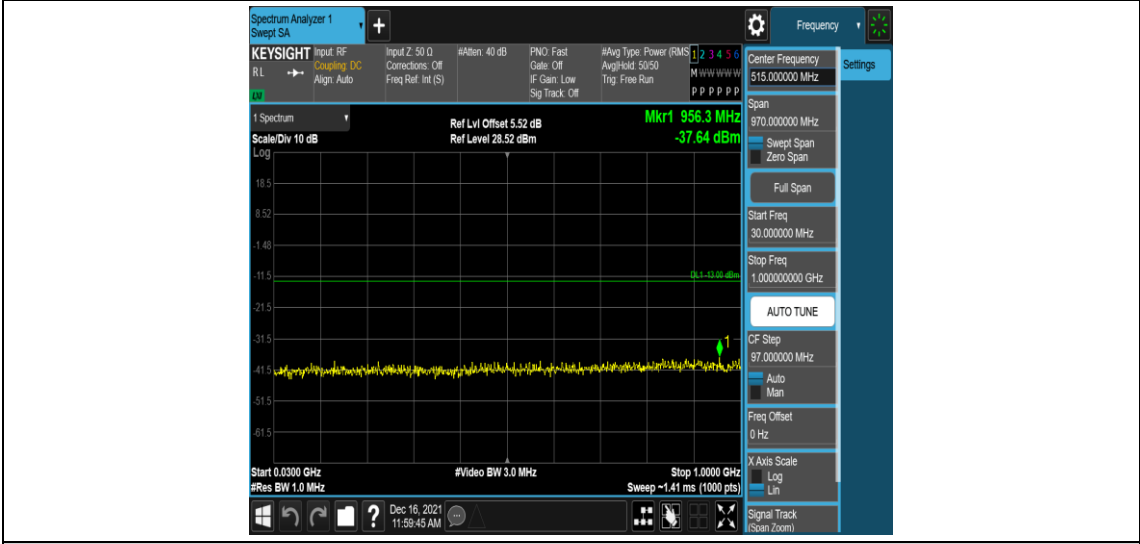

Band25-3MHz-16QAM-26675-1RB#0-Range3:30~1000MHz

Band25-3MHz-16QAM-26675-1RB#0-Range4: 1000~2000MHz

Band25-3MHz-16QAM-26675-1RB#0-Range5:2000~20000MHz

Band25-5MHz-QPSK-26065-1RB#0-Range1:0.009~0.15MHz

Band25-5MHz-QPSK-26065-1RB#0-Range2:0.15~30MHz