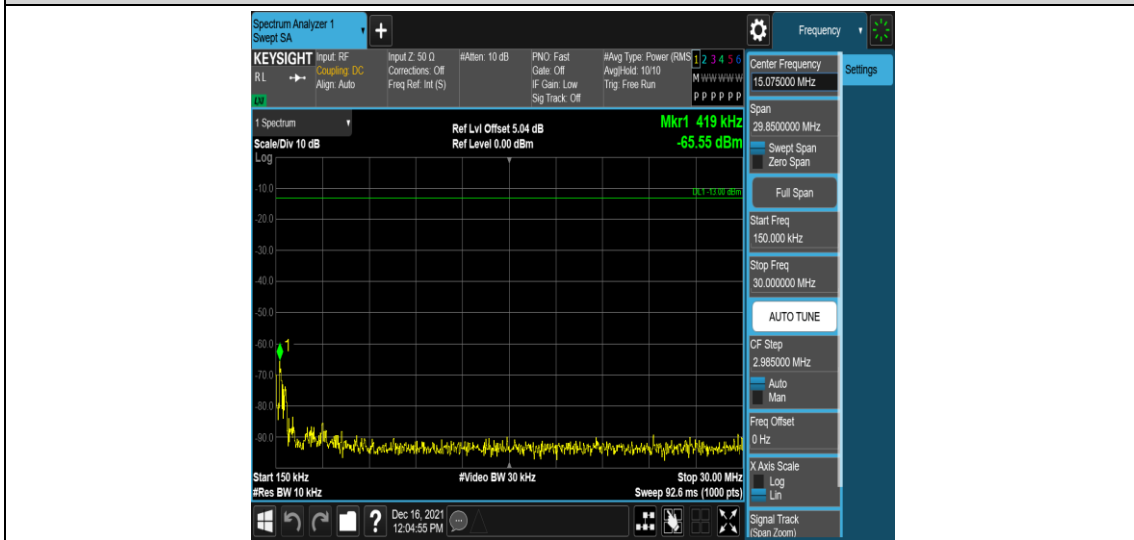

Band25-5MHz-16QAM-26365-1RB#0-Range3:30~1000MHz

Band25-5MHz-16QAM-26365-1RB#0-Range4:1000~2000MHz

Band25-5MHz-16QAM-26365-1RB#0-Range5:2000~20000MHz

Band25-5MHz-16QAM-26665-1RB#0-Range1:0.009~0.15MHz

Band25-5MHz-16QAM-26665-1RB#0-Range2:0.15~30MHz

Band25-5MHz-16QAM-26665-1RB#0-Range3:30~1000MHz

Band25-5MHz-16QAM-26665-1RB#0-Range4: 1000~2000MHz

Band25-5MHz-16QAM-26665-1RB#0-Range5:2000~20000MHz

Band25-10MHz-QPSK-26090-1RB#0-Range1:0.009~0.15MHz

Band25-10MHz-QPSK-26090-1RB#0-Range2:0.15~30MHz