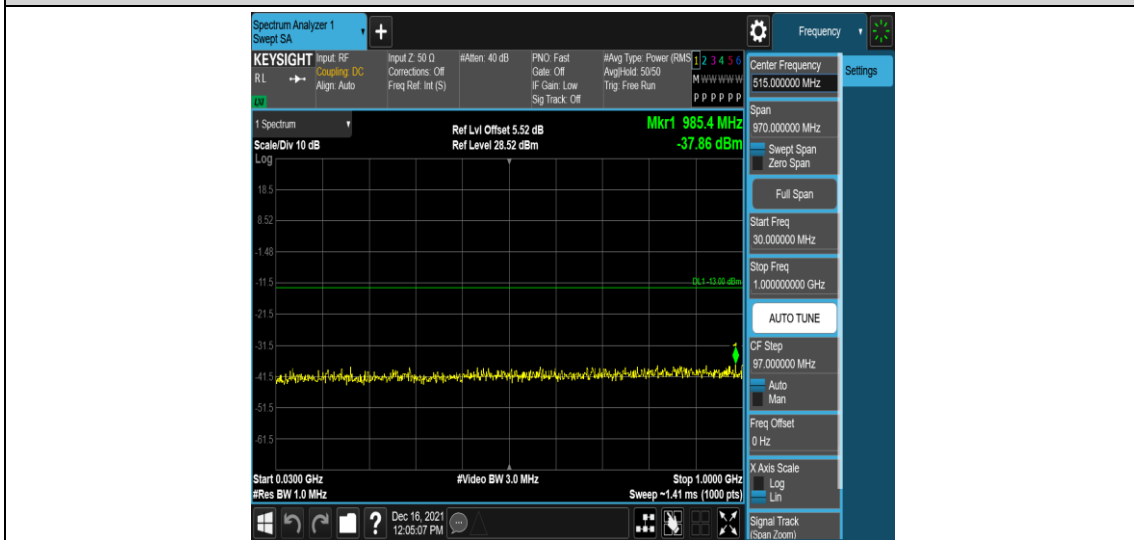

Band25-5MHz-16QAM-26365-1RB#0-Range3:30~1000MHz

Band25-5MHz-16QAM-26365-1RB#0-Range4:1000~2000MHz

Band25-5MHz-16QAM-26365-1RB#0-Range5:2000~20000MHz

Band25-5MHz-16QAM-26665-1RB#0-Range1:0.009~0.15MHz

Band25-5MHz-16QAM-26665-1RB#0-Range2:0.15~30MHz