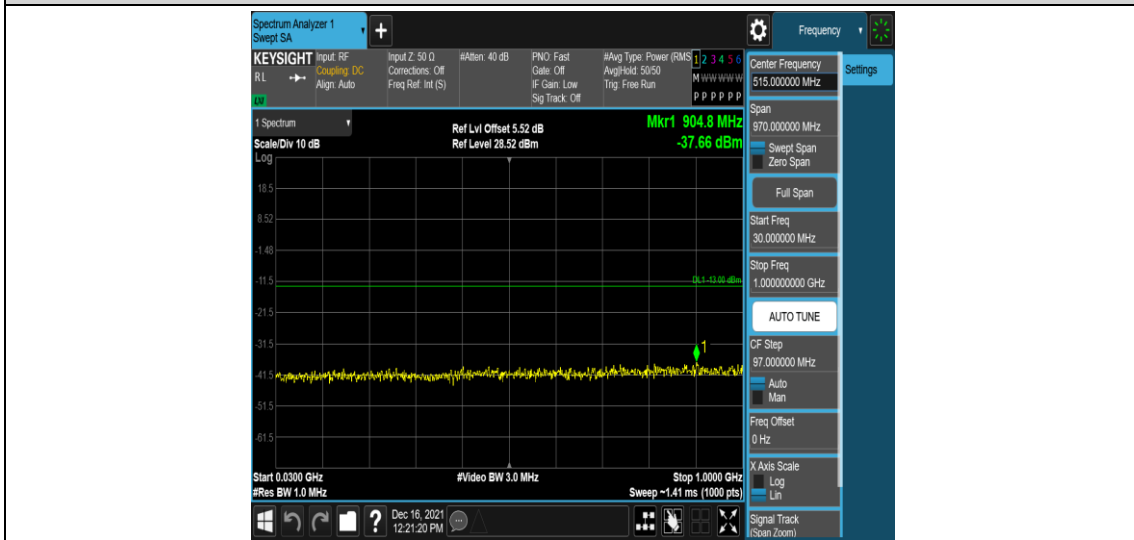

Band25-10MHz-QPSK-26640-1RB#0-Range3:30~1000MHz

Band25-10MHz-QPSK-26640-1RB#0-Range4:1000~2000MHz

Band25-10MHz-QPSK-26640-1RB#0-Range5:2000~20000MHz

Band25-10MHz-16QAM-26090-1RB#0-Range1:0.009~0.15MHz

Band25-10MHz-16QAM-26090-1RB#0-Range2:0.15~30MHz