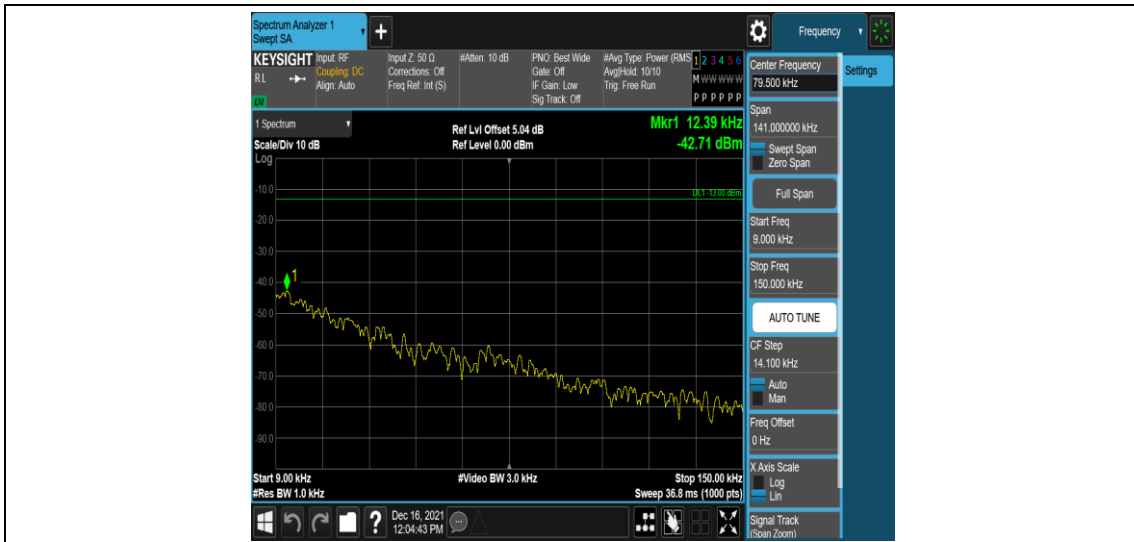

Band25-5MHz-16QAM-26065-1RB#0-Range3:30~1000MHz

Band25-5MHz-16QAM-26065-1RB#0-Range4:1000~2000MHz

Band25-5MHz-16QAM-26065-1RB#0-Range5:2000~20000MHz

Band25-5MHz-16QAM-26365-1RB#0-Range1:0.009~0.15MHz

Band25-5MHz-16QAM-26365-1RB#0-Range2:0.15~30MHz

Band25-5MHz-16QAM-26365-1RB#0-Range3:30~1000MHz

Band25-5MHz-16QAM-26365-1RB#0-Range4:1000~2000MHz

Band25-5MHz-16QAM-26365-1RB#0-Range5:2000~20000MHz

Band25-5MHz-16QAM-26665-1RB#0-Range1:0.009~0.15MHz

Band25-5MHz-16QAM-26665-1RB#0-Range2:0.15~30MHz