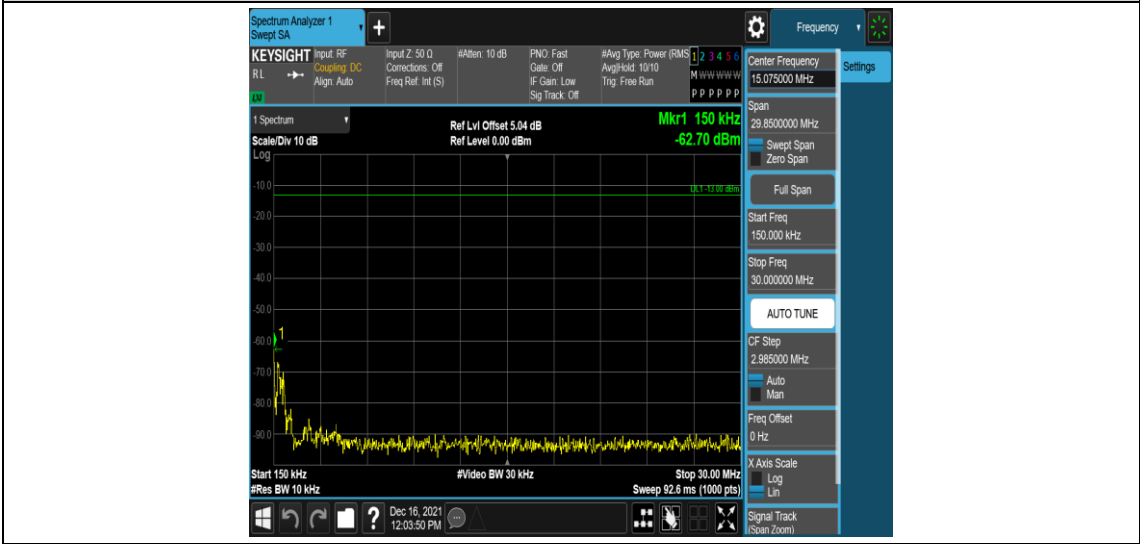

Band25-5MHz-QPSK-26365-1RB#0-Range3:30~1000MHz

Band25-5MHz-QPSK-26365-1RB#0-Range4:1000~2000MHz

Band25-5MHz-QPSK-26365-1RB#0-Range5:2000~20000MHz

Band25-5MHz-QPSK-26665-1RB#0-Range1:0.009~0.15MHz

Band25-5MHz-QPSK-26665-1RB#0-Range2:0.15~30MHz

Band25-5MHz-QPSK-26665-1RB#0-Range3:30~1000MHz

Band25-5MHz-QPSK-26665-1RB#0-Range4:1000~2000MHz

Band25-5MHz-QPSK-26665-1RB#0-Range5:2000~20000MHz

Band25-5MHz-16QAM-26065-1RB#0-Range1:0.009~0.15MHz

Band25-5MHz-16QAM-26065-1RB#0-Range2:0.15~30MHz