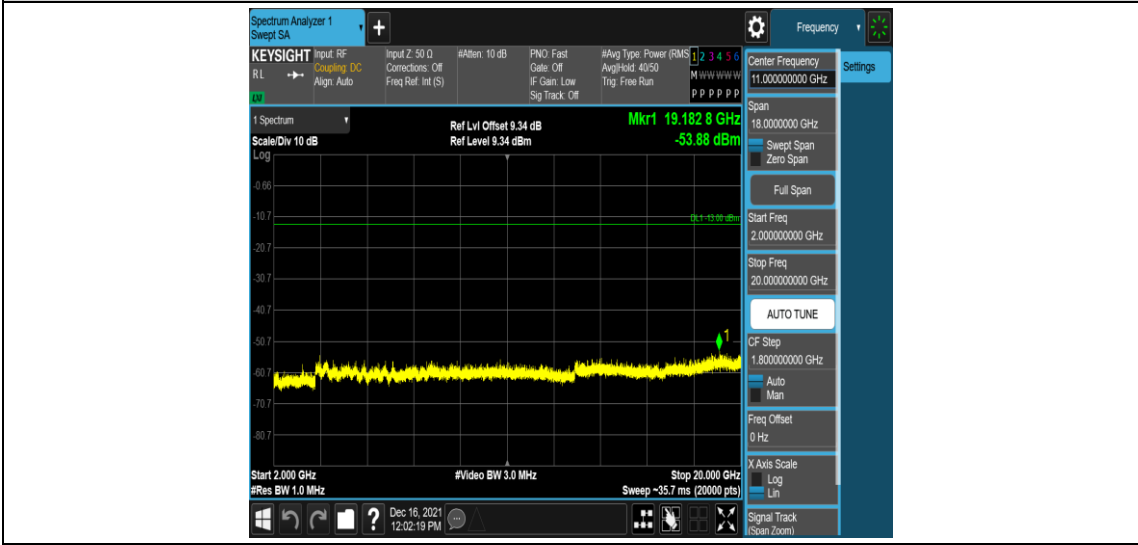

Band25-5MHz-QPSK-26365-1RB#0-Range4:1000~2000MHz

Band25-5MHz-QPSK-26365-1RB#0-Range5:2000~20000MHz