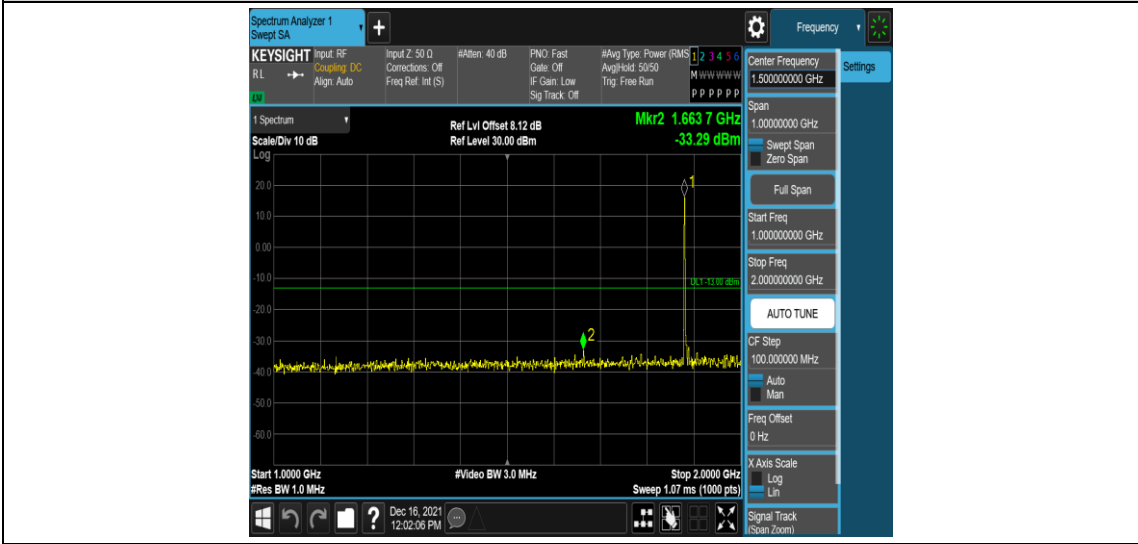

Band25-5MHz-QPSK-26365-1RB#0-Range3:30~1000MHz

Band25-5MHz-QPSK-26365-1RB#0-Range4:1000~2000MHz