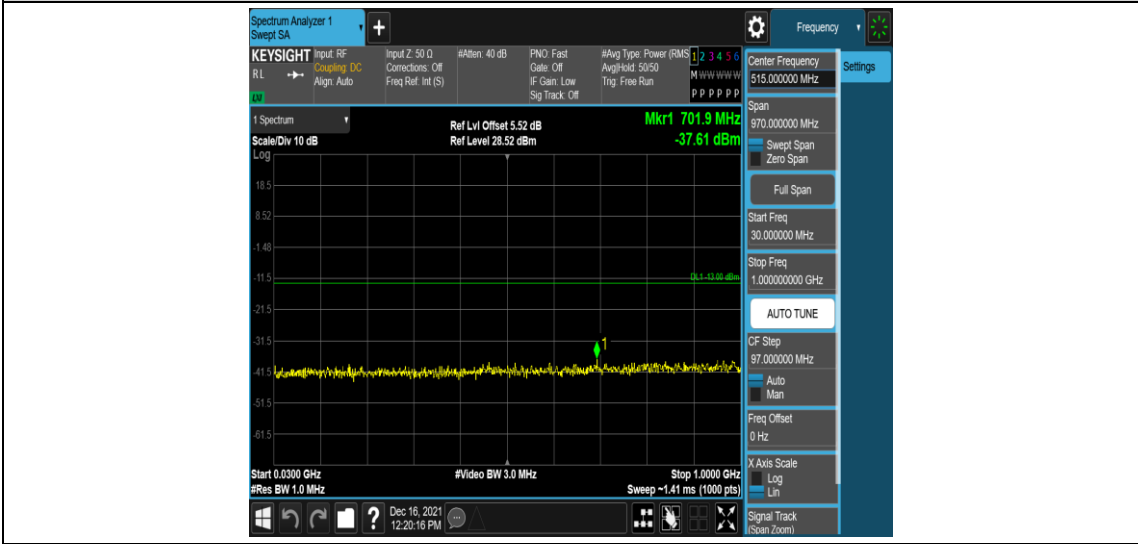

Band25-5MHz-16QAM-26665-1RB#0-Range3:30~1000MHz

Band25-5MHz-16QAM-26665-1RB#0-Range4: 1000~2000MHz

Band25-5MHz-16QAM-26665-1RB#0-Range5:2000~20000MHz

Band25-10MHz-QPSK-26090-1RB#0-Range1:0.009~0.15MHz

Band25-10MHz-QPSK-26090-1RB#0-Range2:0.15~30MHz