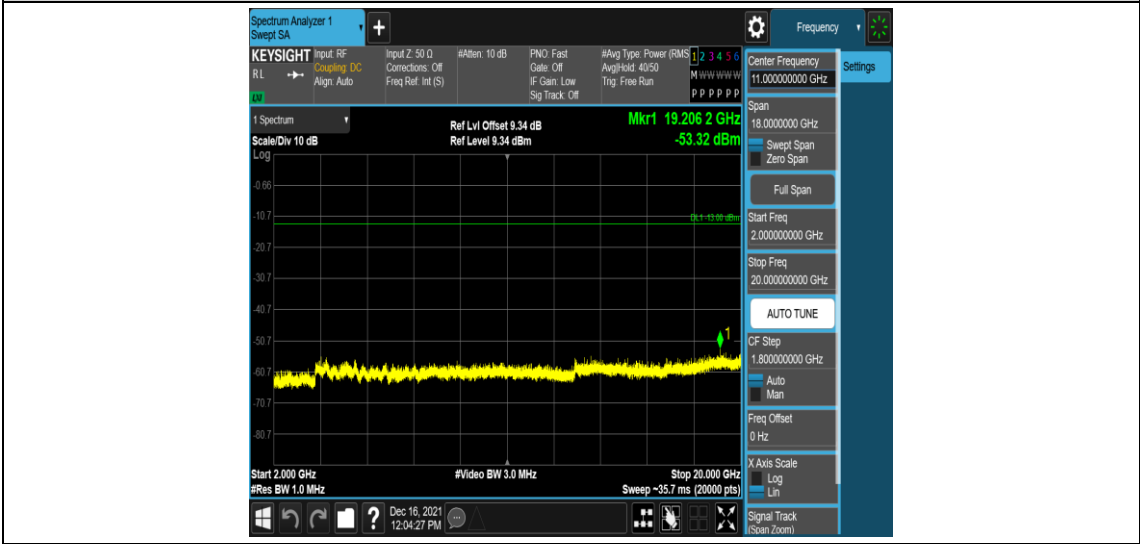

Band25-5MHz-QPSK-26665-1RB#0-Range4:1000~2000MHz

Band25-5MHz-QPSK-26665-1RB#0-Range5:2000~20000MHz