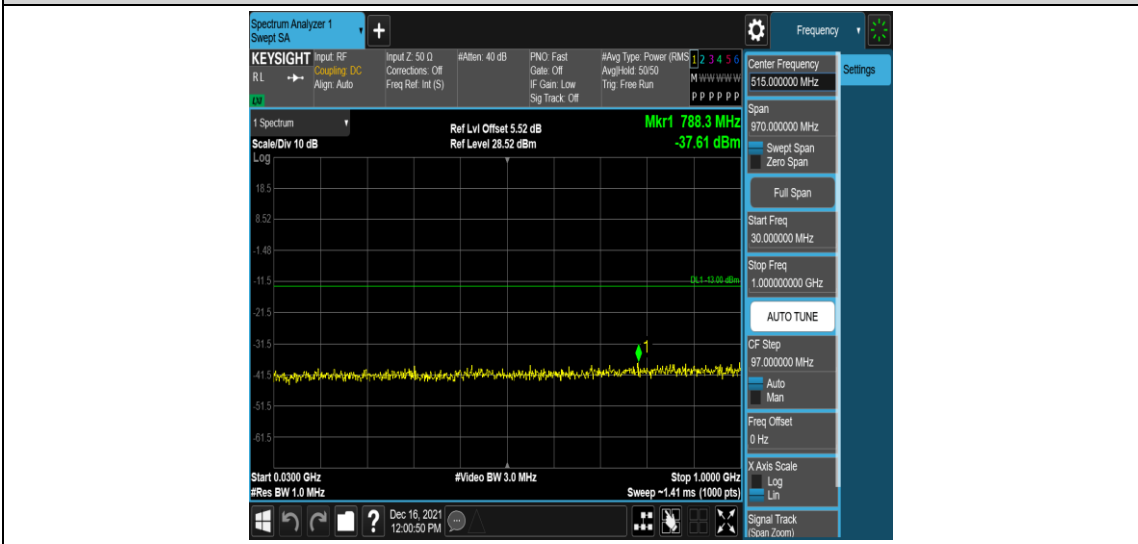

Band25-5MHz-QPSK-26665-1RB#0-Range3:30~1000MHz

Band25-5MHz-QPSK-26665-1RB#0-Range4:1000~2000MHz

Band25-5MHz-QPSK-26665-1RB#0-Range5:2000~20000MHz

Band25-5MHz-16QAM-26065-1RB#0-Range1:0.009~0.15MHz

Band25-5MHz-16QAM-26065-1RB#0-Range2:0.15~30MHz