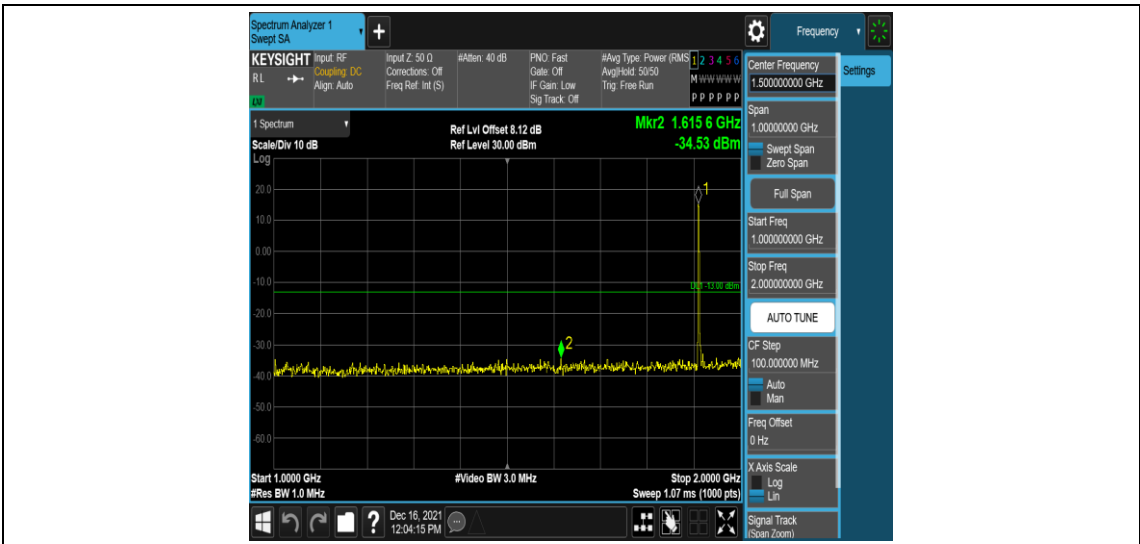

Band25-5MHz-QPSK-26665-1RB#0-Range3:30~1000MHz

Band25-5MHz-QPSK-26665-1RB#0-Range4:1000~2000MHz