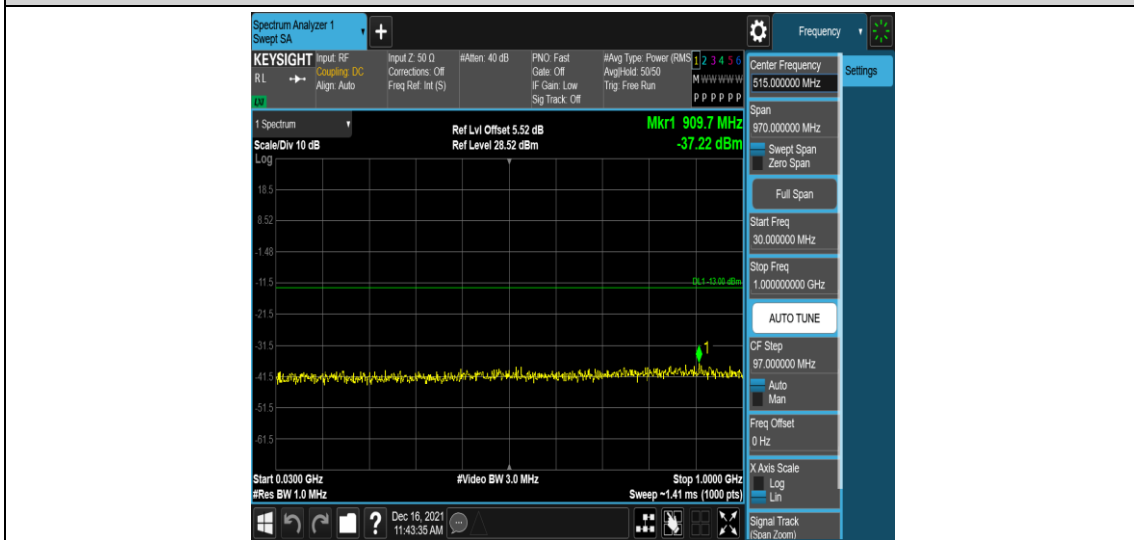

Band25-3MHz-16QAM-26365-1RB#0-Range3:30~1000MHz

Band25-3MHz-16QAM-26365-1RB#0-Range4:1000~2000MHz

Band25-3MHz-16QAM-26365-1RB#0-Range5:2000~20000MHz

Band25-3MHz-16QAM-26675-1RB#0-Range1:0.009~0.15MHz

Band25-3MHz-16QAM-26675-1RB#0-Range2:0.15~30MHz

Band25-3MHz-16QAM-26675-1RB#0-Range3:30~1000MHz

Band25-3MHz-16QAM-26675-1RB#0-Range4: 1000~2000MHz

Band25-3MHz-16QAM-26675-1RB#0-Range5:2000~20000MHz

Band25-5MHz-QPSK-26065-1RB#0-Range1:0.009~0.15MHz

Band25-5MHz-QPSK-26065-1RB#0-Range2:0.15~30MHz