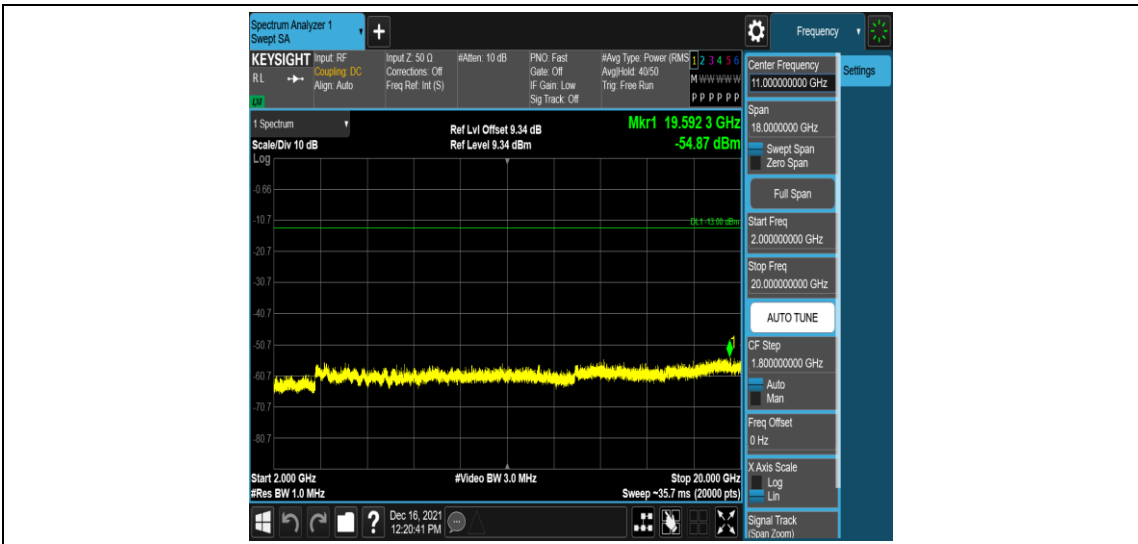

Band25-10MHz-QPSK-26090-1RB#0-Range4:1000~2000MHz

Band25-10MHz-QPSK-26090-1RB#0-Range5:2000~20000MHz