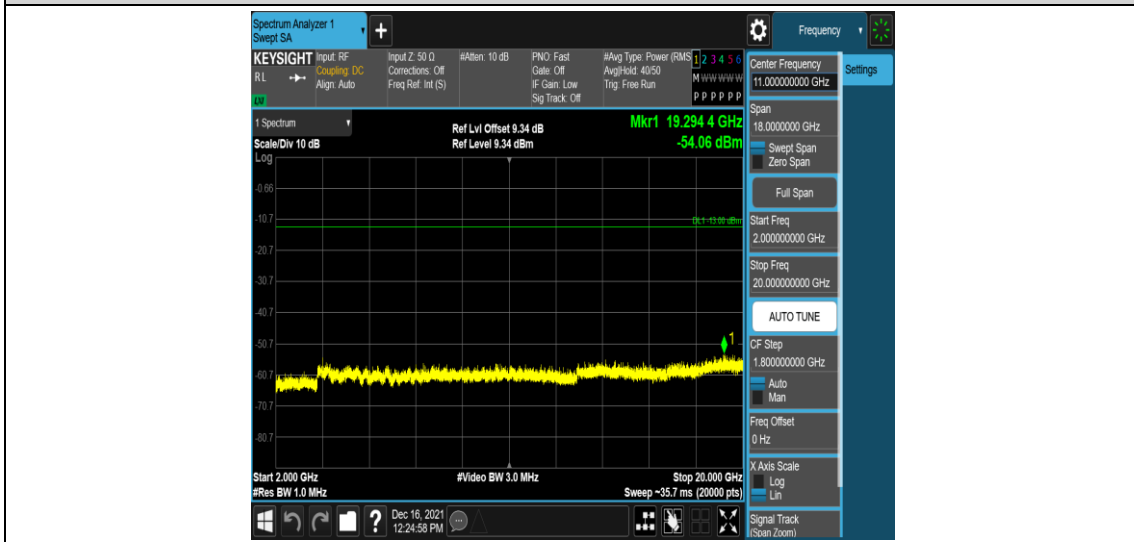

Band25-10MHz-QPSK-26640-1RB#0-Range4:1000~2000MHz

Band25-10MHz-QPSK-26640-1RB#0-Range5:2000~20000MHz