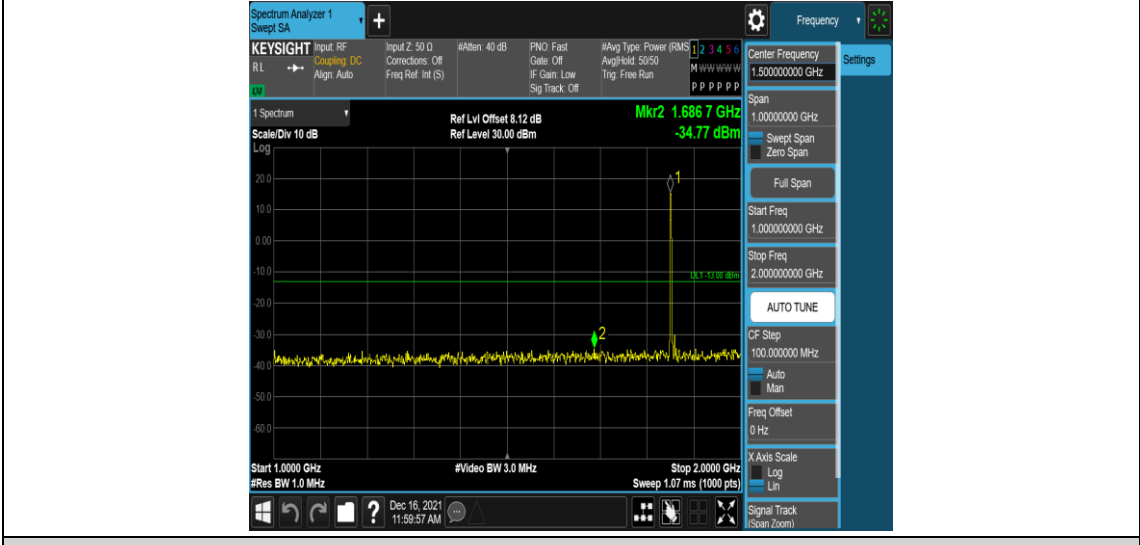

Band25-3MHz-16QAM-26675-1RB#0-Range3:30~1000MHz

Band25-3MHz-16QAM-26675-1RB#0-Range4: 1000~2000MHz

Band25-3MHz-16QAM-26675-1RB#0-Range5:2000~20000MHz

Band25-5MHz-QPSK-26065-1RB#0-Range1:0.009~0.15MHz

Band25-5MHz-QPSK-26065-1RB#0-Range2:0.15~30MHz

Band25-5MHz-QPSK-26065-1RB#0-Range3:30~1000MHz

Band25-5MHz-QPSK-26065-1RB#0-Range4:1000~2000MHz

Band25-5MHz-QPSK-26065-1RB#0-Range5:2000~20000MHz

Band25-5MHz-QPSK-26365-1RB#0-Range1:0.009~0.15MHz

Band25-5MHz-QPSK-26365-1RB#0-Range2:0.15~30MHz