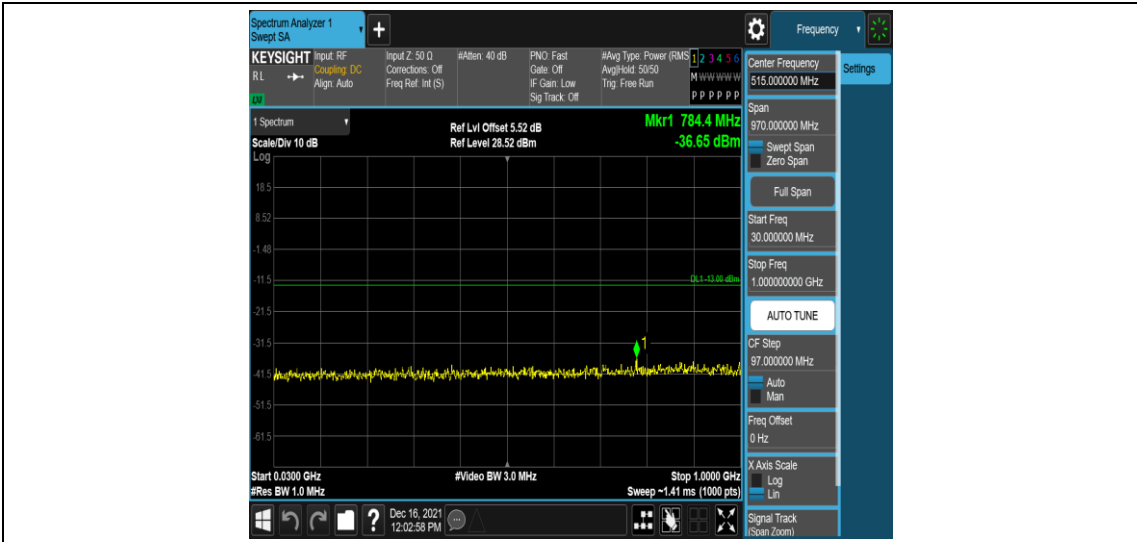

Band25-5MHz-16QAM-26065-1RB#0-Range3:30~1000MHz

Band25-5MHz-16QAM-26065-1RB#0-Range4:1000~2000MHz

Band25-5MHz-16QAM-26065-1RB#0-Range5:2000~20000MHz

Band25-5MHz-16QAM-26365-1RB#0-Range1:0.009~0.15MHz

Band25-5MHz-16QAM-26365-1RB#0-Range2:0.15~30MHz