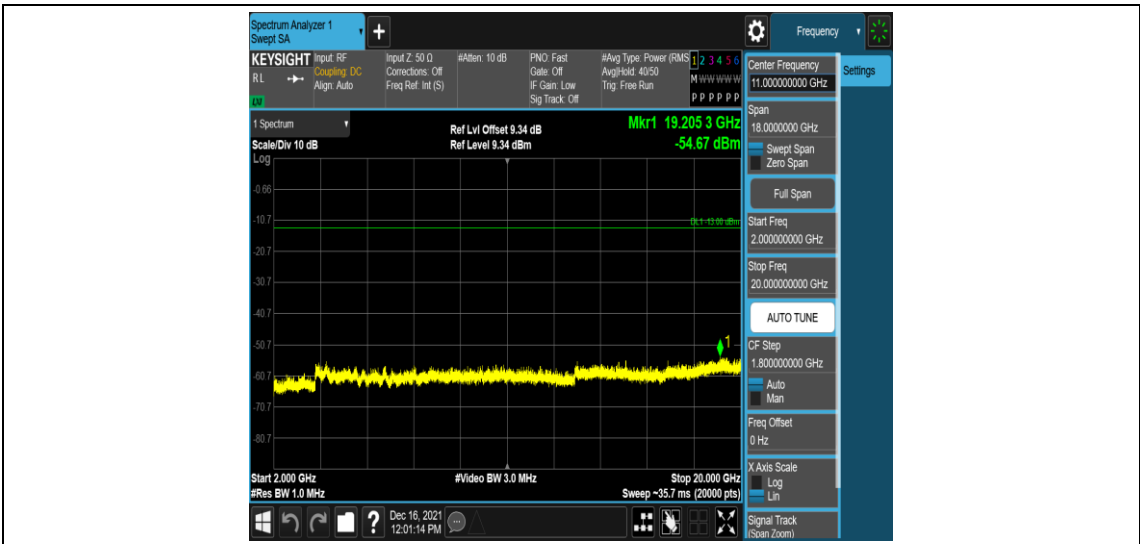

Band25-5MHz-16QAM-26065-1RB#0-Range4:1000~2000MHz

Band25-5MHz-16QAM-26065-1RB#0-Range5:2000~20000MHz