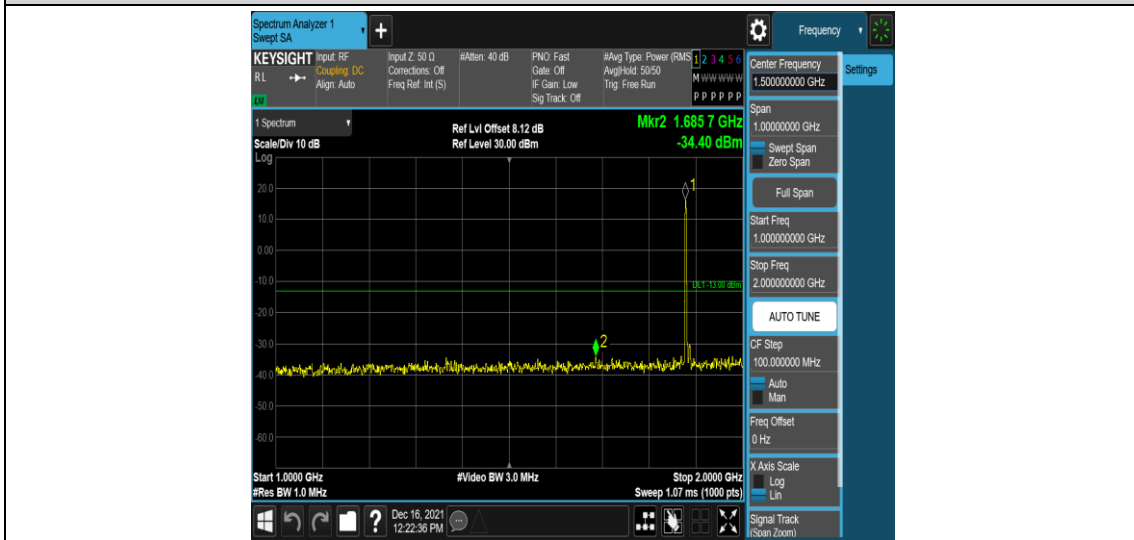

Band25-10MHz-QPSK-26365-1RB#0-Range3:30~1000MHz

Band25-10MHz-QPSK-26365-1RB#0-Range4:1000~2000MHz