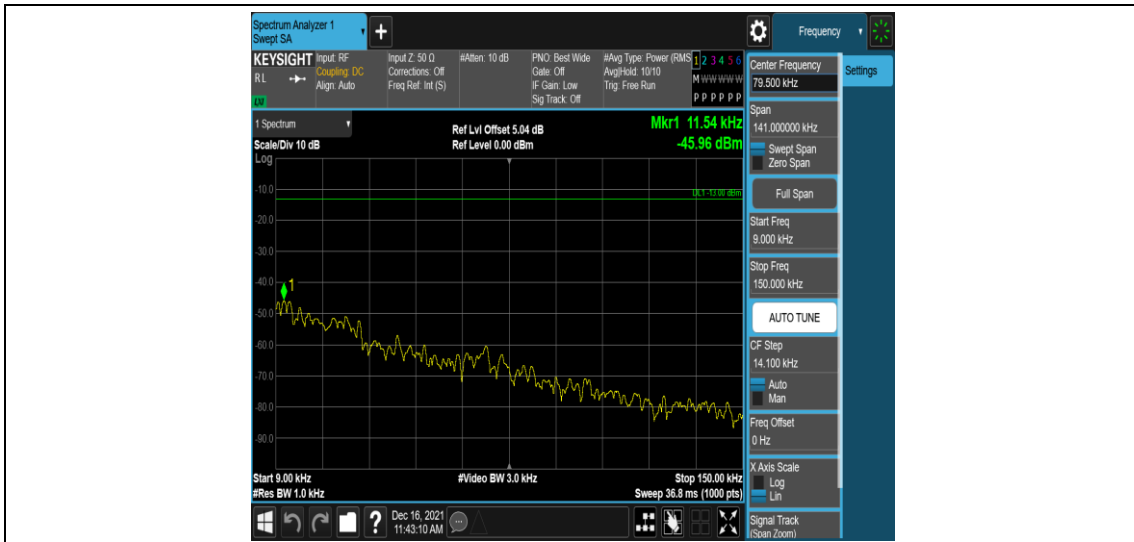

Band25-3MHz-16QAM-26365-1RB#0-Range3:30~1000MHz

Band25-3MHz-16QAM-26365-1RB#0-Range4:1000~2000MHz

Band25-3MHz-16QAM-26365-1RB#0-Range5:2000~20000MHz

Band25-3MHz-16QAM-26675-1RB#0-Range1:0.009~0.15MHz

Band25-3MHz-16QAM-26675-1RB#0-Range2:0.15~30MHz

Band25-3MHz-16QAM-26675-1RB#0-Range3:30~1000MHz

Band25-3MHz-16QAM-26675-1RB#0-Range4: 1000~2000MHz

Band25-3MHz-16QAM-26675-1RB#0-Range5:2000~20000MHz

Band25-5MHz-QPSK-26065-1RB#0-Range1:0.009~0.15MHz

Band25-5MHz-QPSK-26065-1RB#0-Range2:0.15~30MHz