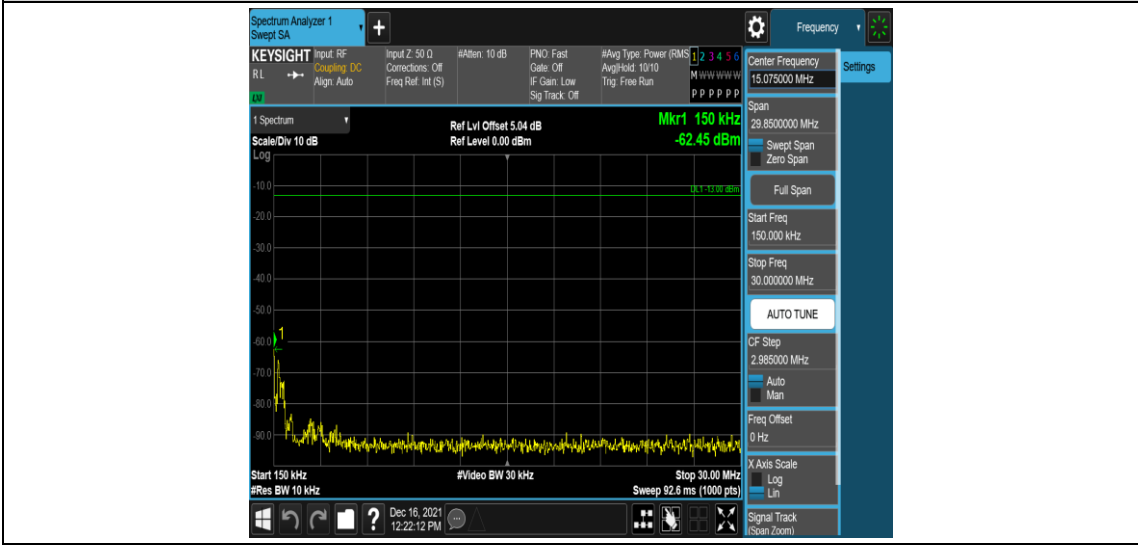

Band25-10MHz-QPSK-26090-1RB#0-Range3:30~1000MHz

Band25-10MHz-QPSK-26090-1RB#0-Range4:1000~2000MHz

Band25-10MHz-QPSK-26090-1RB#0-Range5:2000~20000MHz

Band25-10MHz-QPSK-26365-1RB#0-Range1:0.009~0.15MHz

Band25-10MHz-QPSK-26365-1RB#0-Range2:0.15~30MHz