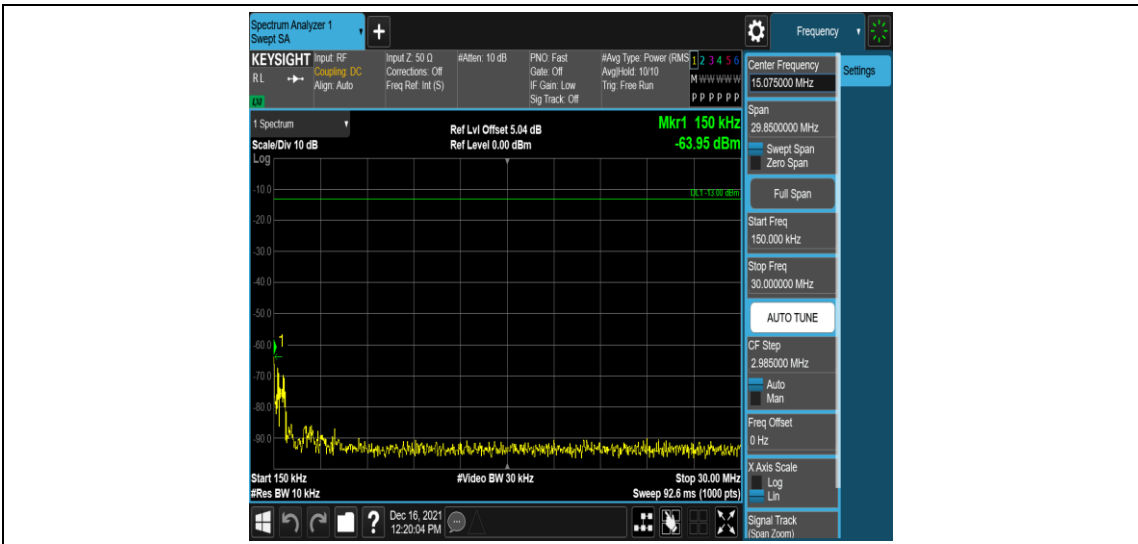

Band25-5MHz-16QAM-26665-1RB#0-Range3:30~1000MHz

Band25-5MHz-16QAM-26665-1RB#0-Range4: 1000~2000MHz

Band25-5MHz-16QAM-26665-1RB#0-Range5:2000~20000MHz

Band25-10MHz-QPSK-26090-1RB#0-Range1:0.009~0.15MHz

Band25-10MHz-QPSK-26090-1RB#0-Range2:0.15~30MHz