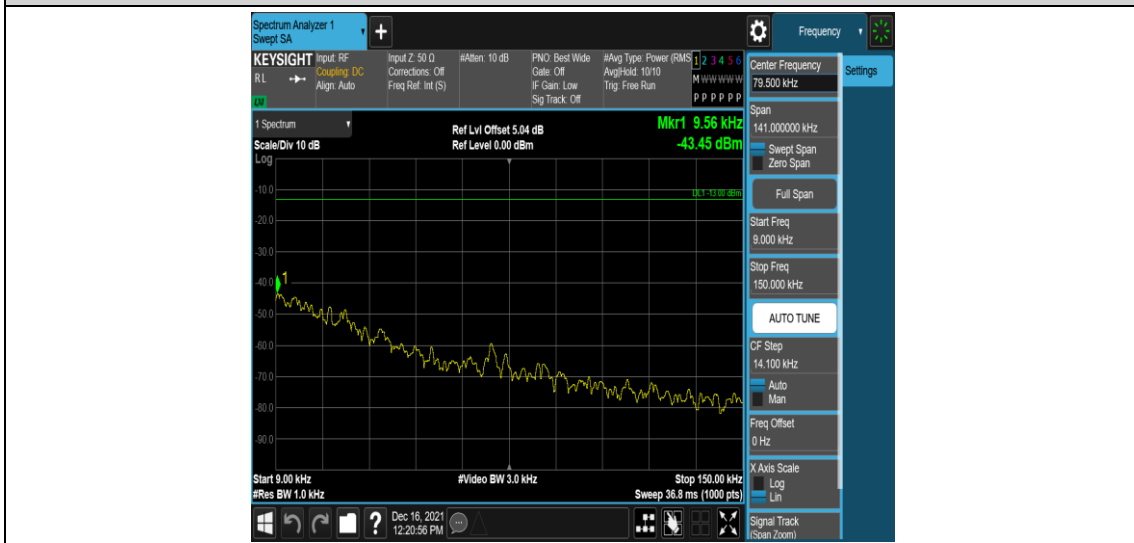

Band25-10MHz-QPSK-26640-1RB#0-Range5:2000~20000MHz

Band25-10MHz-16QAM-26090-1RB#0-Range1:0.009~0.15MHz