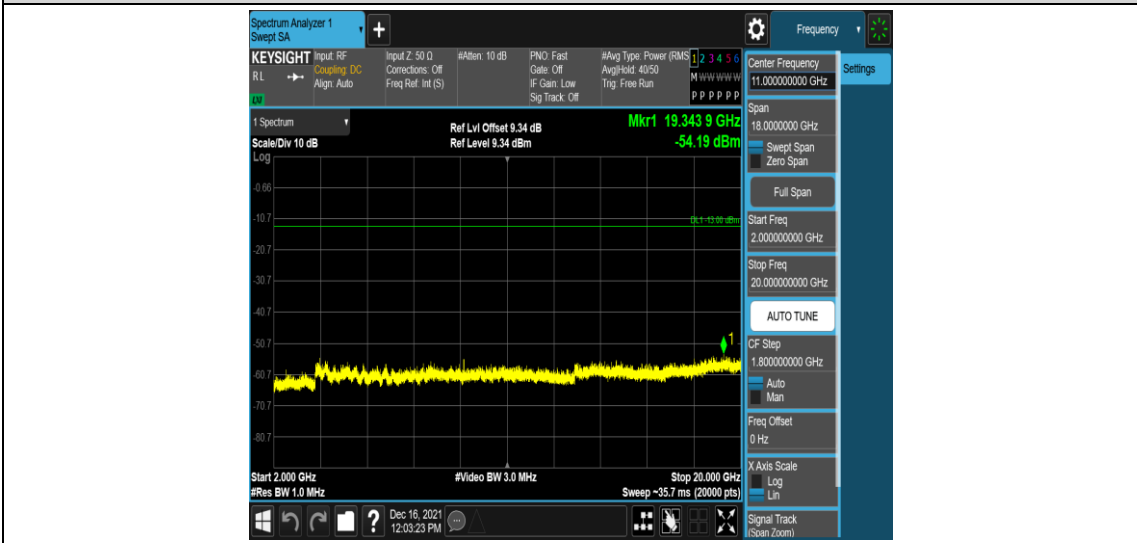

Band25-5MHz-16QAM-26365-1RB#0-Range4:1000~2000MHz

Band25-5MHz-16QAM-26365-1RB#0-Range5:2000~20000MHz