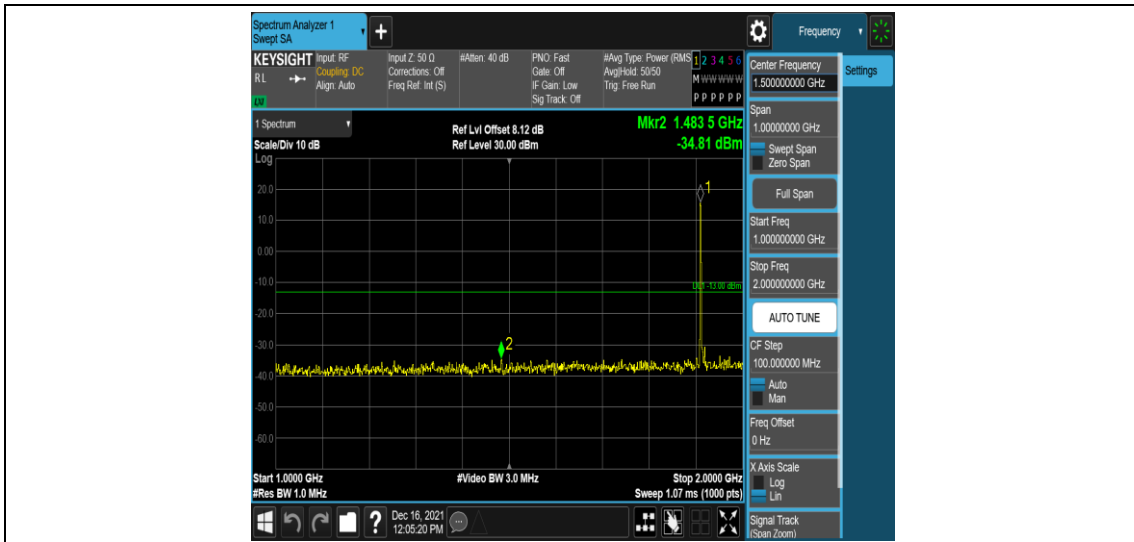

Band25-5MHz-16QAM-26665-1RB#0-Range3:30~1000MHz

Band25-5MHz-16QAM-26665-1RB#0-Range4: 1000~2000MHz