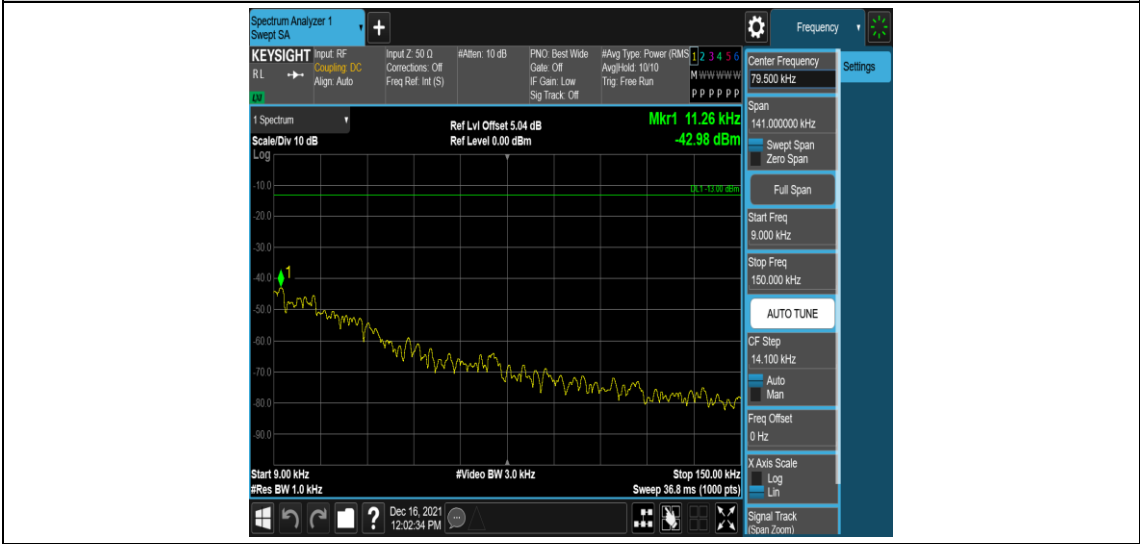

Band25-5MHz-QPSK-26665-1RB#0-Range3:30~1000MHz

Band25-5MHz-QPSK-26665-1RB#0-Range4:1000~2000MHz

Band25-5MHz-QPSK-26665-1RB#0-Range5:2000~20000MHz

Band25-5MHz-16QAM-26065-1RB#0-Range1:0.009~0.15MHz

Band25-5MHz-16QAM-26065-1RB#0-Range2:0.15~30MHz

Band25-5MHz-16QAM-26065-1RB#0-Range3:30~1000MHz

Band25-5MHz-16QAM-26065-1RB#0-Range4:1000~2000MHz

Band25-5MHz-16QAM-26065-1RB#0-Range5:2000~20000MHz

Band25-5MHz-16QAM-26365-1RB#0-Range1:0.009~0.15MHz

Band25-5MHz-16QAM-26365-1RB#0-Range2:0.15~30MHz