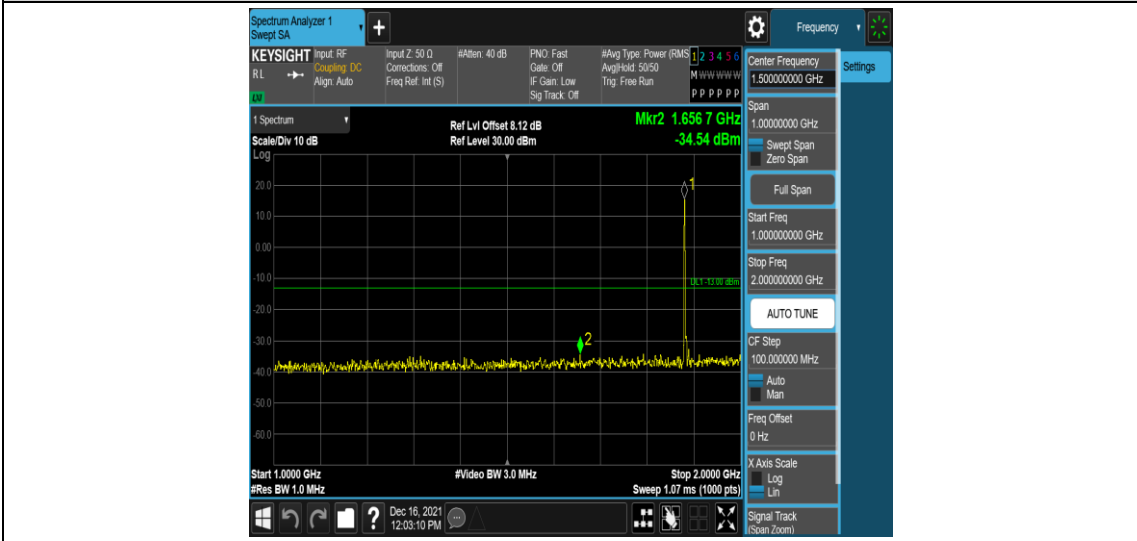

Band25-5MHz-16QAM-26365-1RB#0-Range3:30~1000MHz

Band25-5MHz-16QAM-26365-1RB#0-Range4:1000~2000MHz