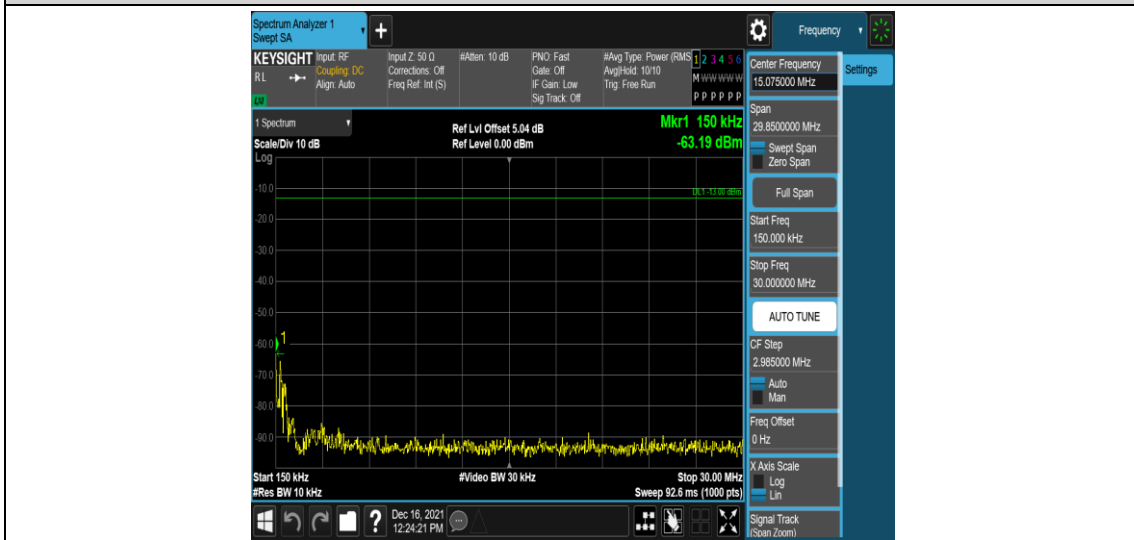

Band25-10MHz-QPSK-26365-1RB#0-Range3:30~1000MHz

Band25-10MHz-QPSK-26365-1RB#0-Range4:1000~2000MHz

Band25-10MHz-QPSK-26365-1RB#0-Range5:2000~20000MHz

Band25-10MHz-QPSK-26640-1RB#0-Range1:0.009~0.15MHz

Band25-10MHz-QPSK-26640-1RB#0-Range2:0.15~30MHz