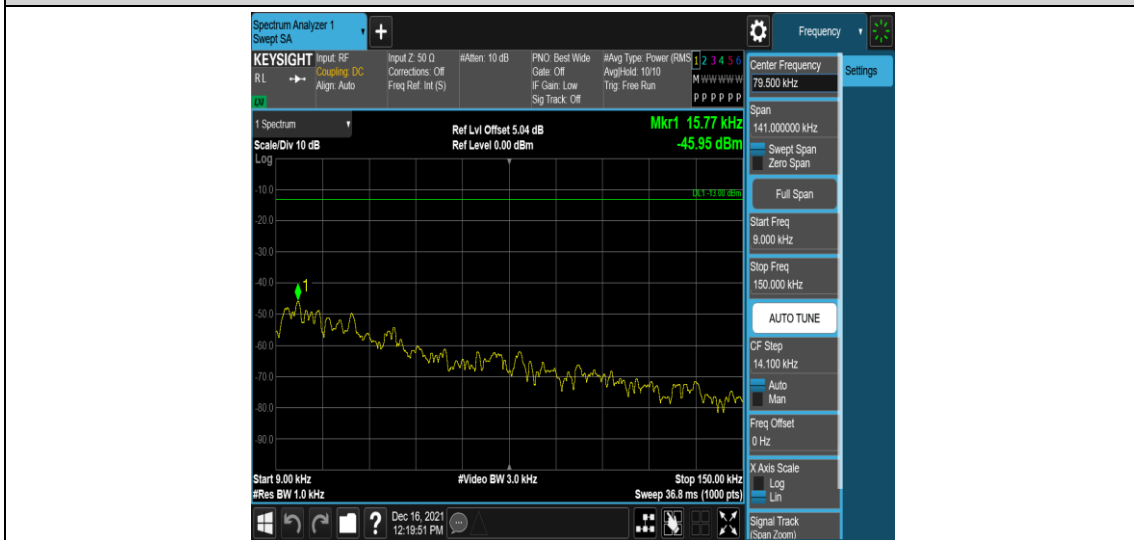

Band25-5MHz-16QAM-26065-1RB#0-Range3:30~1000MHz

Band25-5MHz-16QAM-26065-1RB#0-Range4:1000~2000MHz

Band25-5MHz-16QAM-26065-1RB#0-Range5:2000~20000MHz

Band25-5MHz-16QAM-26365-1RB#0-Range1:0.009~0.15MHz

Band25-5MHz-16QAM-26365-1RB#0-Range2:0.15~30MHz

Band25-5MHz-16QAM-26365-1RB#0-Range3:30~1000MHz

Band25-5MHz-16QAM-26365-1RB#0-Range4:1000~2000MHz

Band25-5MHz-16QAM-26365-1RB#0-Range5:2000~20000MHz

Band25-5MHz-16QAM-26665-1RB#0-Range1:0.009~0.15MHz

Band25-5MHz-16QAM-26665-1RB#0-Range2:0.15~30MHz

Band25-5MHz-16QAM-26665-1RB#0-Range3:30~1000MHz

Band25-5MHz-16QAM-26665-1RB#0-Range4: 1000~2000MHz

Band25-5MHz-16QAM-26665-1RB#0-Range5:2000~20000MHz

Band25-10MHz-QPSK-26090-1RB#0-Range1:0.009~0.15MHz

Band25-10MHz-QPSK-26090-1RB#0-Range2:0.15~30MHz