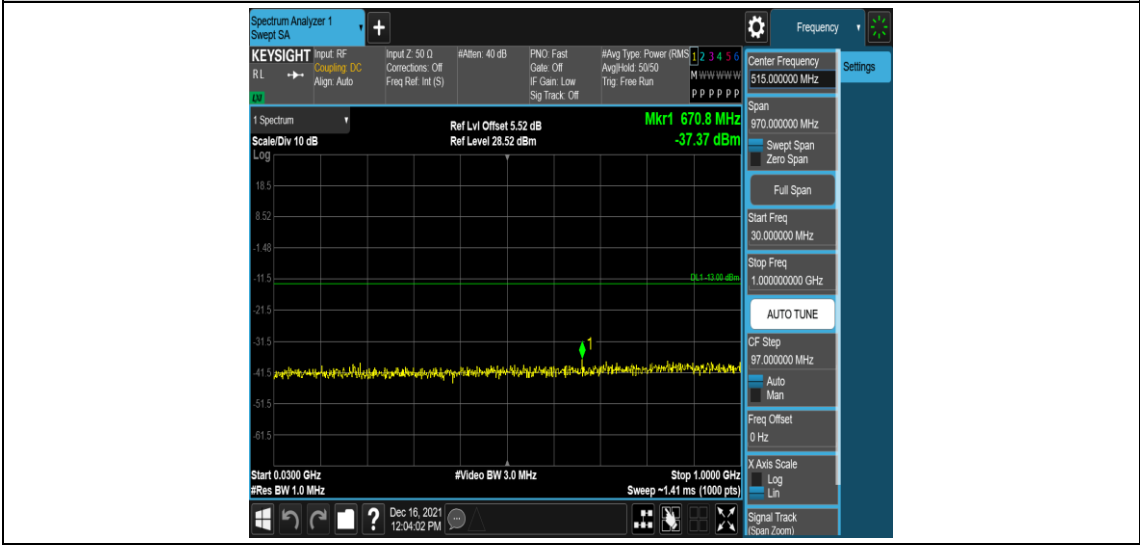

Band25-5MHz-QPSK-26365-1RB#0-Range3:30~1000MHz

Band25-5MHz-QPSK-26365-1RB#0-Range4:1000~2000MHz

Band25-5MHz-QPSK-26365-1RB#0-Range5:2000~20000MHz

Band25-5MHz-QPSK-26665-1RB#0-Range1:0.009~0.15MHz

Band25-5MHz-QPSK-26665-1RB#0-Range2:0.15~30MHz