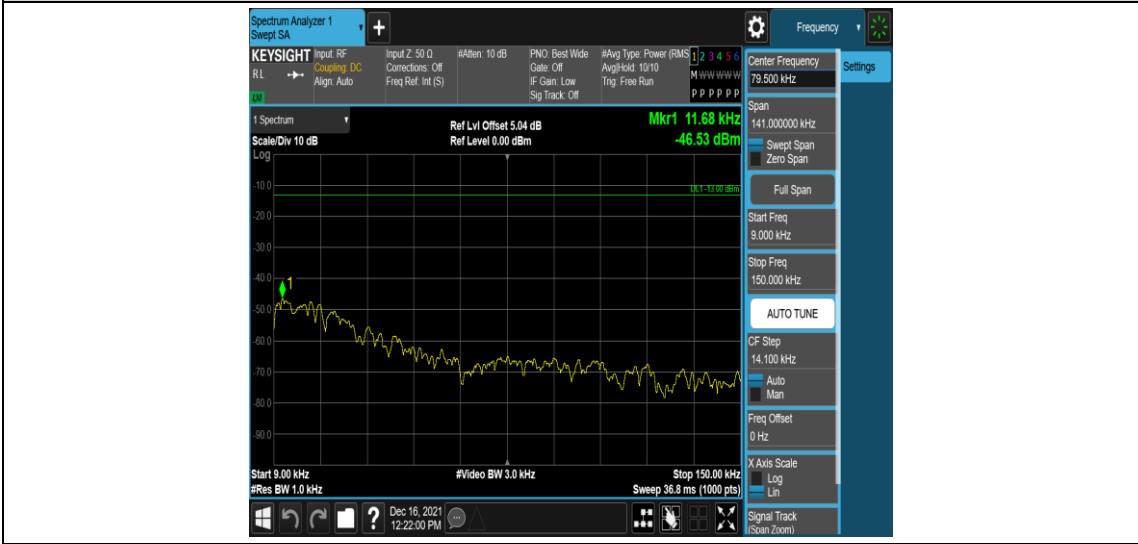

Band25-10MHz-QPSK-26090-1RB#0-Range5:2000~20000MHz

Band25-10MHz-QPSK-26365-1RB#0-Range1:0.009~0.15MHz