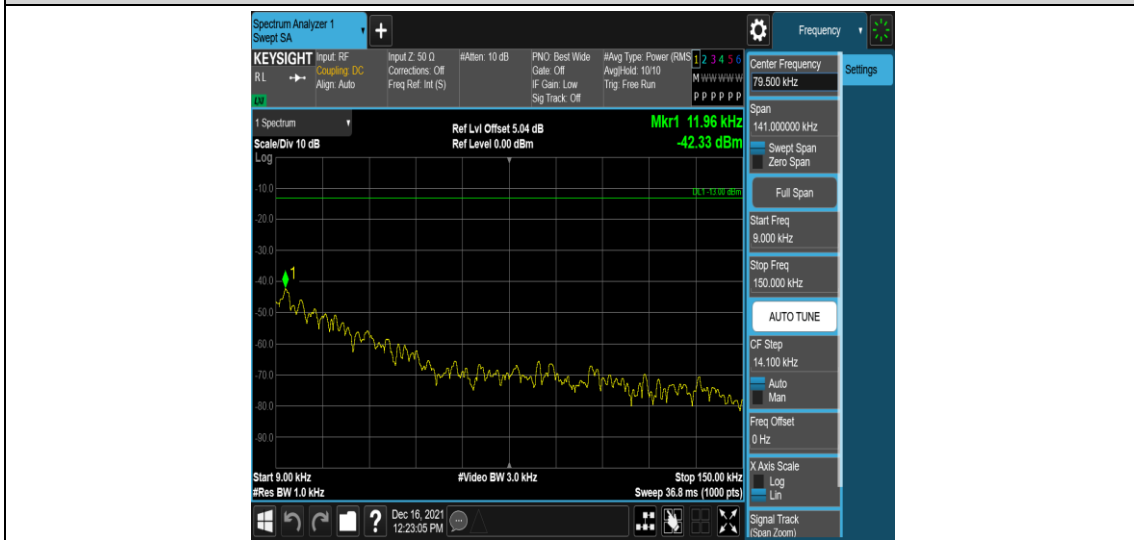

Band25-10MHz-QPSK-26640-1RB#0-Range3:30~1000MHz

Band25-10MHz-QPSK-26640-1RB#0-Range4:1000~2000MHz

Band25-10MHz-QPSK-26640-1RB#0-Range5:2000~20000MHz

Band25-10MHz-16QAM-26090-1RB#0-Range1:0.009~0.15MHz

Band25-10MHz-16QAM-26090-1RB#0-Range2:0.15~30MHz

Band25-10MHz-16QAM-26090-1RB#0-Range3:30~1000MHz

Band25-10MHz-16QAM-26090-1RB#0-Range4:1000~2000MHz

Band25-10MHz-16QAM-26090-1RB#0-Range5:2000~20000MHz

Band25-10MHz-16QAM-26365-1RB#0-Range1:0.009~0.15MHz