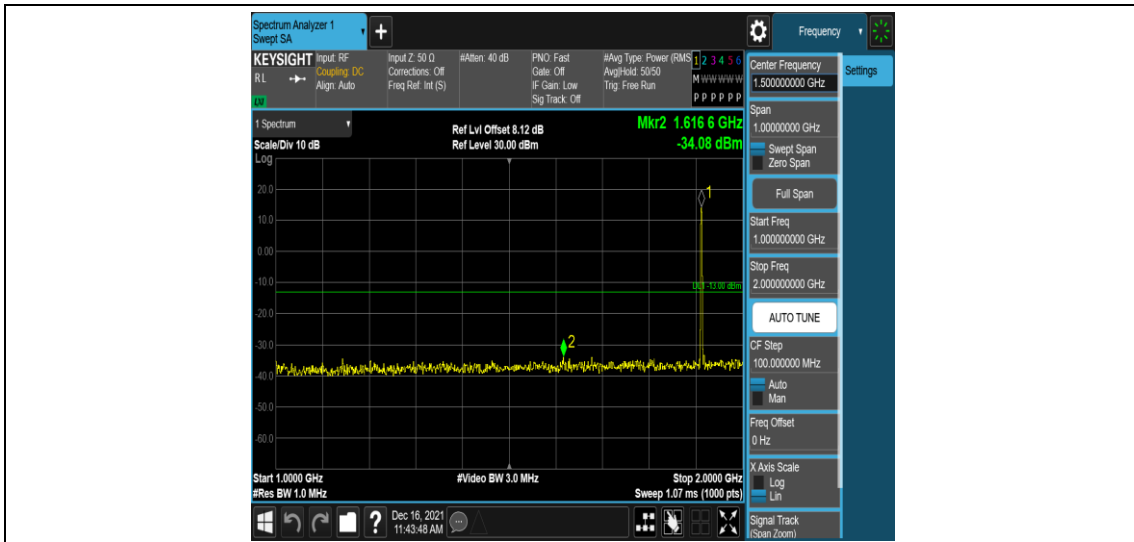

Band25-3MHz-16QAM-26365-1RB#0-Range3:30~1000MHz

Band25-3MHz-16QAM-26365-1RB#0-Range4:1000~2000MHz

Band25-3MHz-16QAM-26365-1RB#0-Range5:2000~20000MHz

Band25-3MHz-16QAM-26675-1RB#0-Range1:0.009~0.15MHz

Band25-3MHz-16QAM-26675-1RB#0-Range2:0.15~30MHz

Band25-3MHz-16QAM-26675-1RB#0-Range3:30~1000MHz

Band25-3MHz-16QAM-26675-1RB#0-Range4: 1000~2000MHz

Band25-3MHz-16QAM-26675-1RB#0-Range5:2000~20000MHz

Band25-5MHz-QPSK-26065-1RB#0-Range1:0.009~0.15MHz

Band25-5MHz-QPSK-26065-1RB#0-Range2:0.15~30MHz