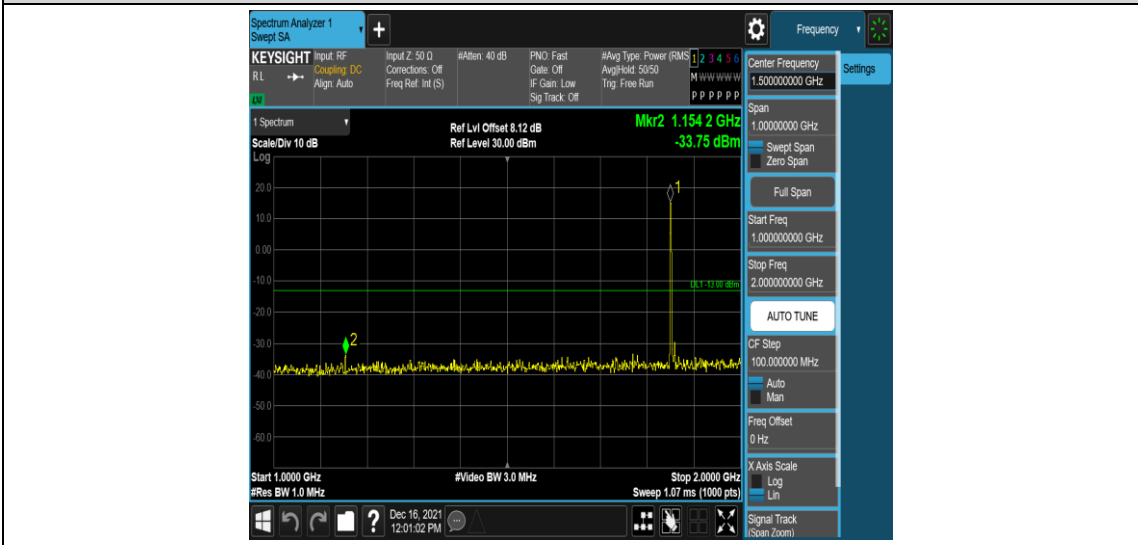

Band25-5MHz-16QAM-26065-1RB#0-Range3:30~1000MHz

Band25-5MHz-16QAM-26065-1RB#0-Range4:1000~2000MHz