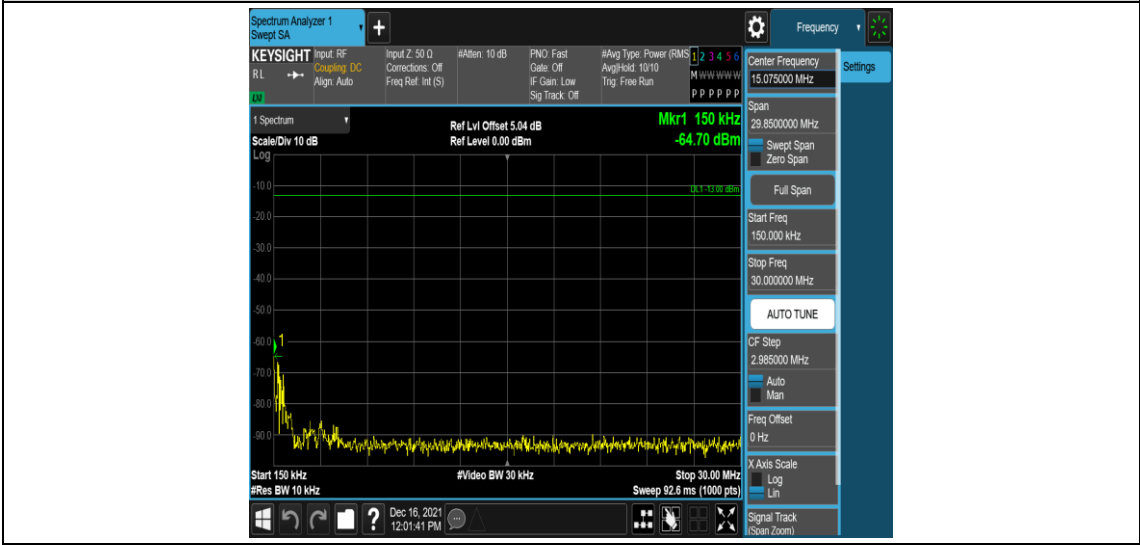

Band25-5MHz-QPSK-26065-1RB#0-Range3:30~1000MHz

Band25-5MHz-QPSK-26065-1RB#0-Range4:1000~2000MHz

Band25-5MHz-QPSK-26065-1RB#0-Range5:2000~20000MHz

Band25-5MHz-QPSK-26365-1RB#0-Range1:0.009~0.15MHz

Band25-5MHz-QPSK-26365-1RB#0-Range2:0.15~30MHz

Band25-5MHz-QPSK-26365-1RB#0-Range3:30~1000MHz

Band25-5MHz-QPSK-26365-1RB#0-Range4:1000~2000MHz

Band25-5MHz-QPSK-26365-1RB#0-Range5:2000~20000MHz

Band25-5MHz-QPSK-26665-1RB#0-Range1:0.009~0.15MHz

Band25-5MHz-QPSK-26665-1RB#0-Range2:0.15~30MHz