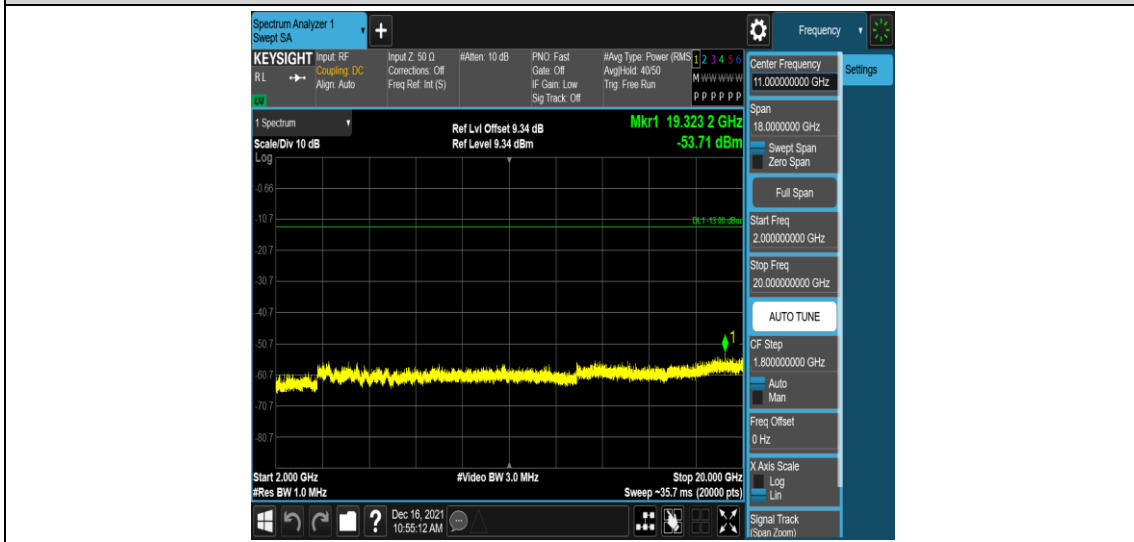

Band25-1.4MHz-16QAM-26683-1RB#0-Range4:1000~2000MHz

Band25-1.4MHz-16QAM-26683-1RB#0-Range5:2000~20000MHz