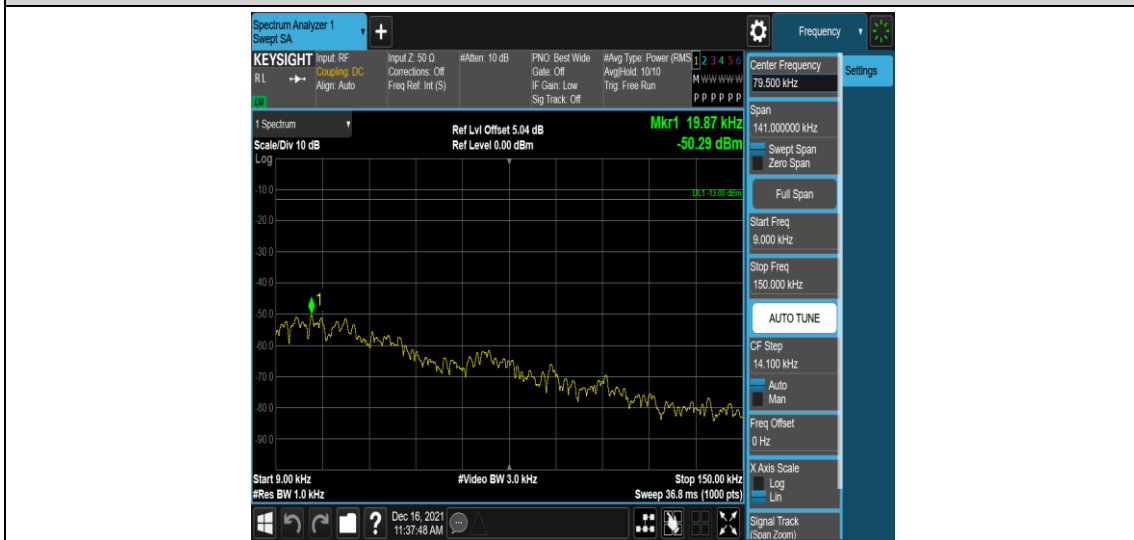

Band25-1.4MHz-16QAM-26365-1RB#0-Range4:1000~2000MHz

Band25-1.4MHz-16QAM-26365-1RB#0-Range5:2000~20000MHz

Band25-1.4MHz-16QAM-26683-1RB#0-Range1:0.009~0.15MHz

Band25-1.4MHz-16QAM-26683-1RB#0-Range2:0.15~30MHz

Band25-1.4MHz-16QAM-26683-1RB#0-Range3:30~1000MHz

Band25-1.4MHz-16QAM-26683-1RB#0-Range4:1000~2000MHz

Band25-1.4MHz-16QAM-26683-1RB#0-Range5:2000~20000MHz

Band25-3MHz-QPSK-26055-1RB#0-Range1:0.009~0.15MHz