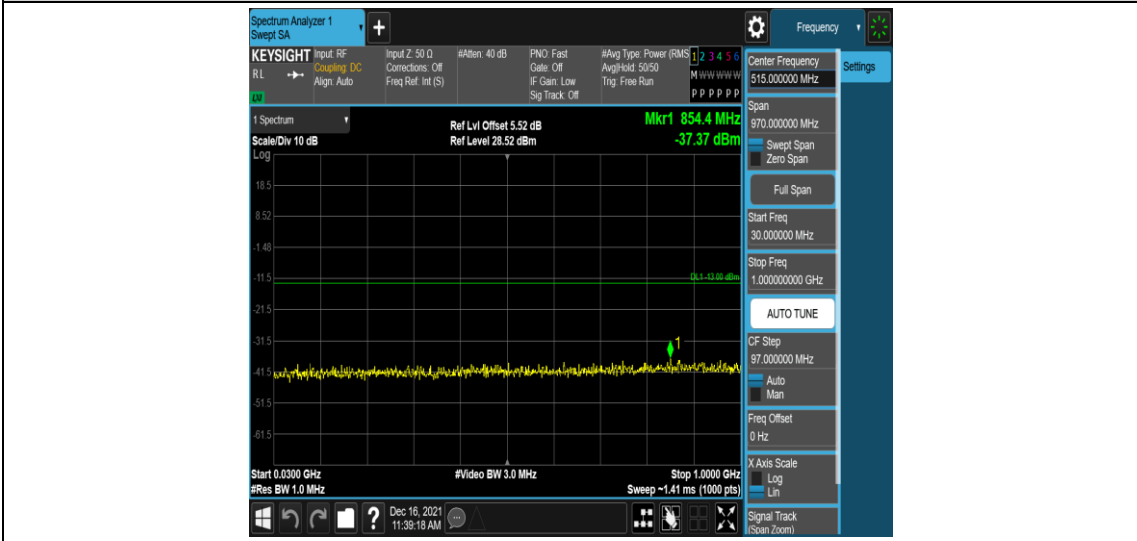

Band25-3MHz-16QAM-26055-1RB#0-Range2:0.15~30MHz

Band25-3MHz-16QAM-26055-1RB#0-Range3:30~1000MHz