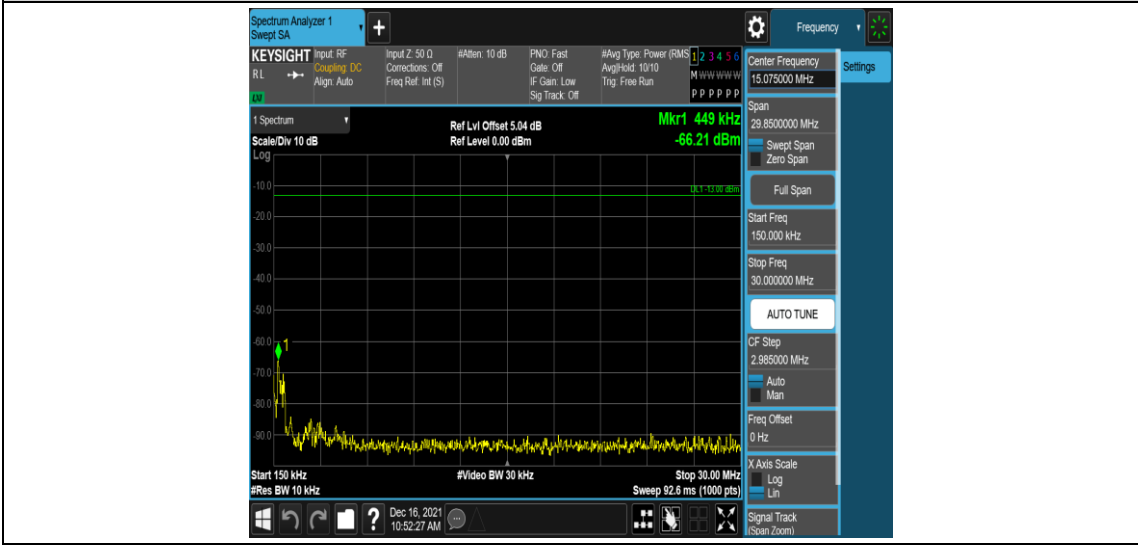

Band25-1.4MHz-16QAM-26365-1RB#0-Range1:0.009~0.15MHz

Band25-1.4MHz-16QAM-26365-1RB#0-Range2:0.15~30MHz