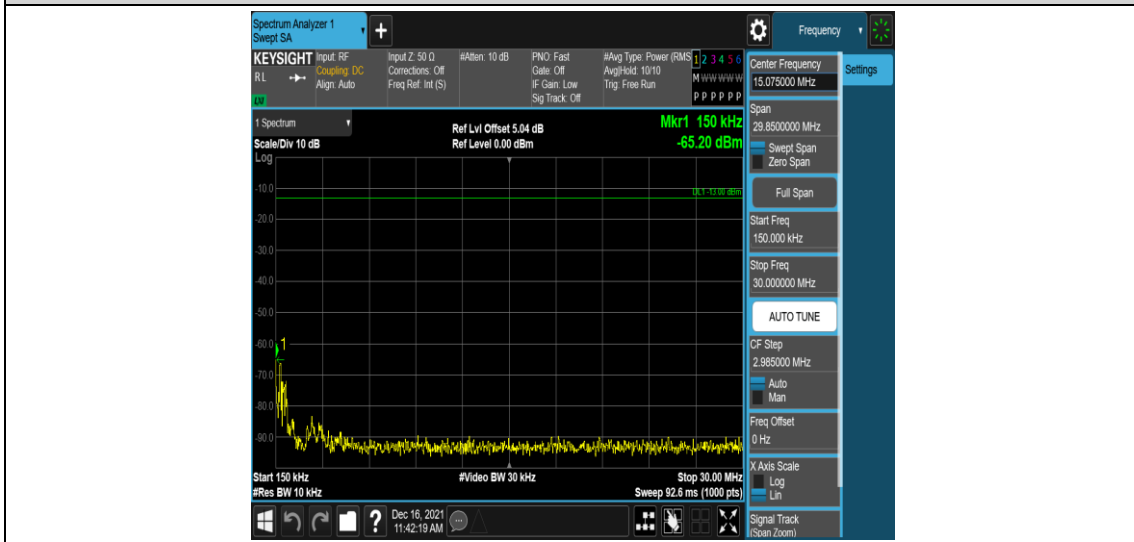

Band25-3MHz-QPSK-26365-1RB#0-Range2:0.15~30MHz

Band25-3MHz-QPSK-26365-1RB#0-Range3:30~1000MHz

Band25-3MHz-QPSK-26365-1RB#0-Range4:1000~2000MHz

Band25-3MHz-QPSK-26365-1RB#0-Range5:2000~20000MHz

Band25-3MHz-QPSK-26675-1RB#0-Range1:0.009~0.15MHz