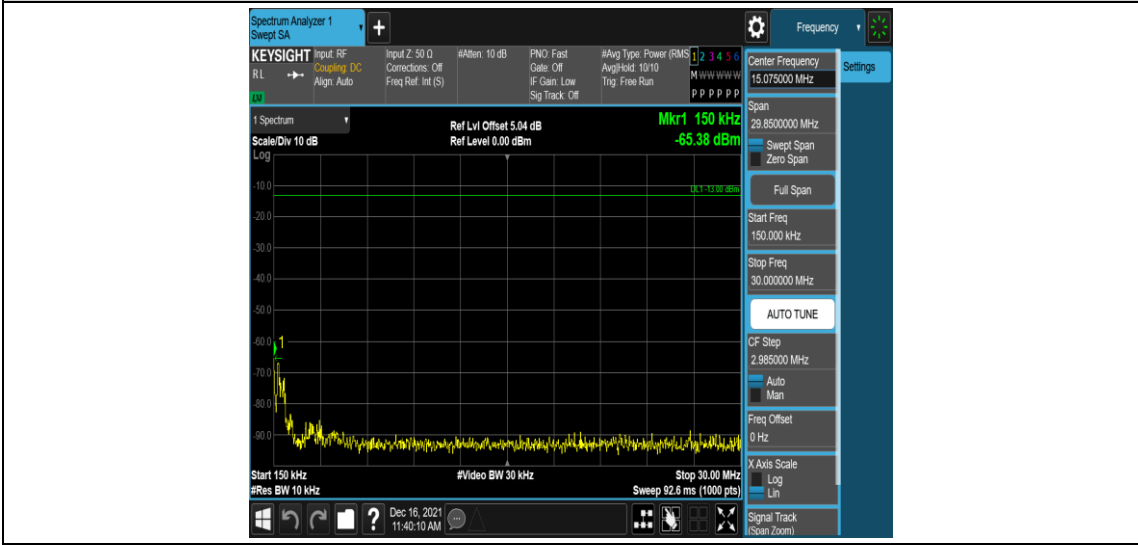

Band25-3MHz-QPSK-26055-1RB#0-Range2:0.15~30MHz

Band25-3MHz-QPSK-26055-1RB#0-Range3:30~1000MHz

Band25-3MHz-QPSK-26055-1RB#0-Range4:1000~2000MHz

Band25-3MHz-QPSK-26055-1RB#0-Range5:2000~20000MHz

Band25-3MHz-QPSK-26365-1RB#0-Range1:0.009~0.15MHz