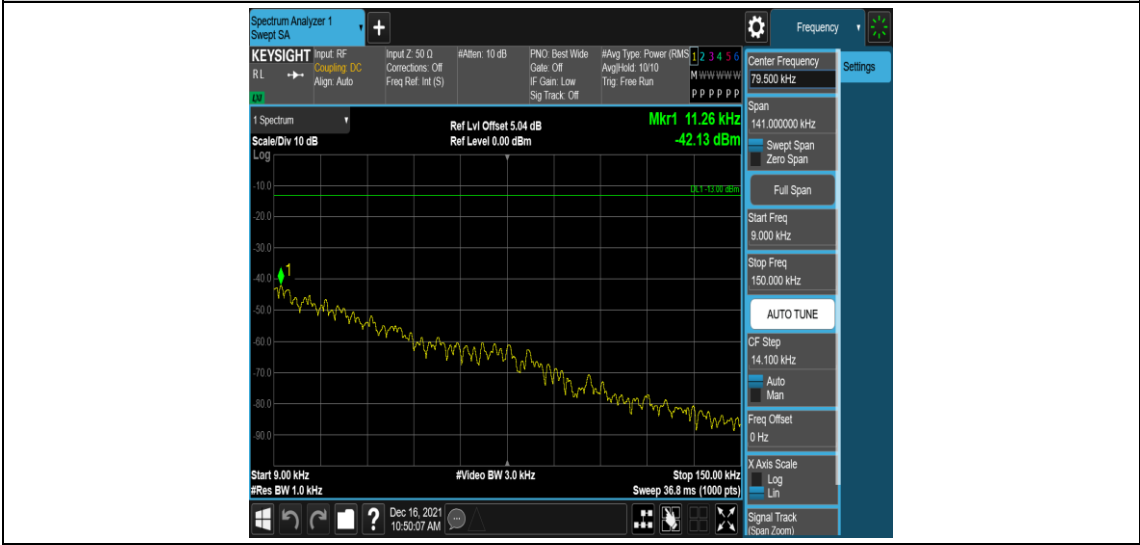

Band25-1.4MHz-QPSK-26683-1RB#0-Range1:0.009~0.15MHz

Band25-1.4MHz-QPSK-26683-1RB#0-Range2:0.15~30MHz

Band25-1.4MHz-QPSK-26683-1RB#0-Range3:30~1000MHz

Band25-1.4MHz-QPSK-26683-1RB#0-Range4:1000~2000MHz

Band25-1.4MHz-QPSK-26683-1RB#0-Range5:2000~20000MHz