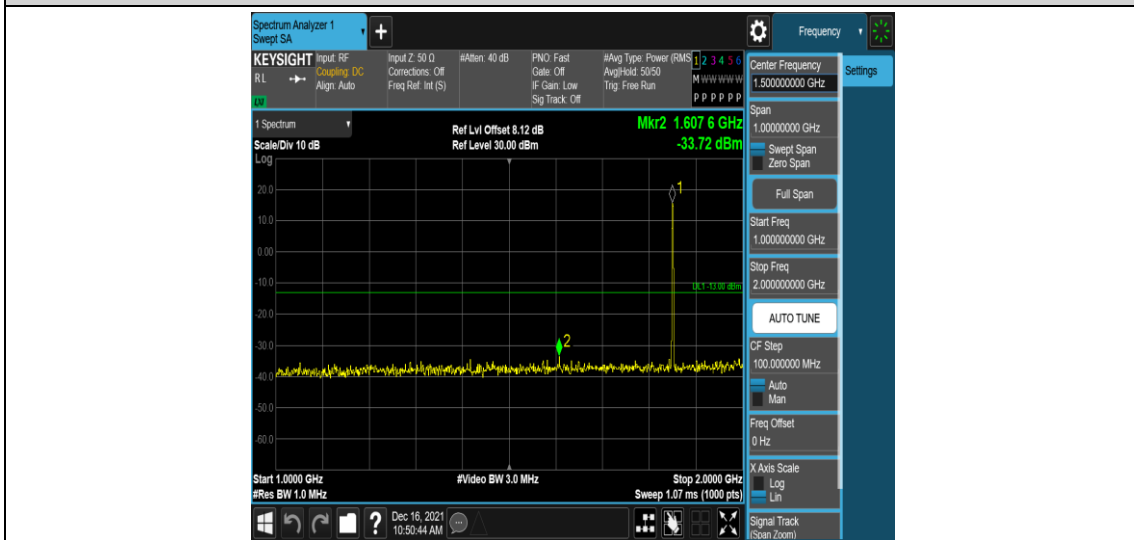

Band25-1.4MHz-16QAM-26047-1RB#0-Range3:30~1000MHz

Band25-1.4MHz-16QAM-26047-1RB#0-Range4:1000~2000MHz