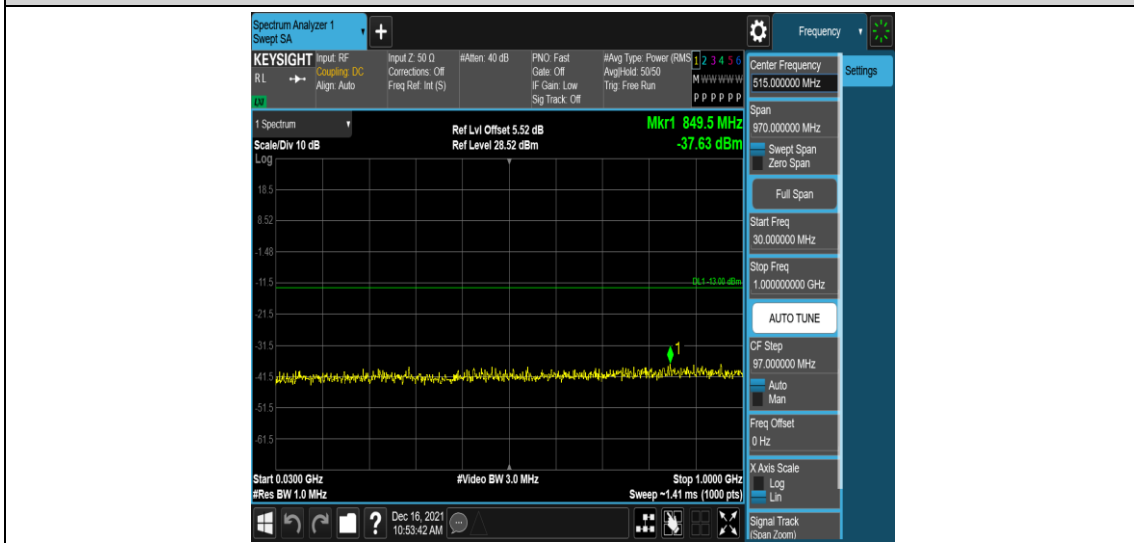

Band25-1.4MHz-QPSK-26683-1RB#0-Range2:0.15~30MHz

Band25-1.4MHz-QPSK-26683-1RB#0-Range3:30~1000MHz