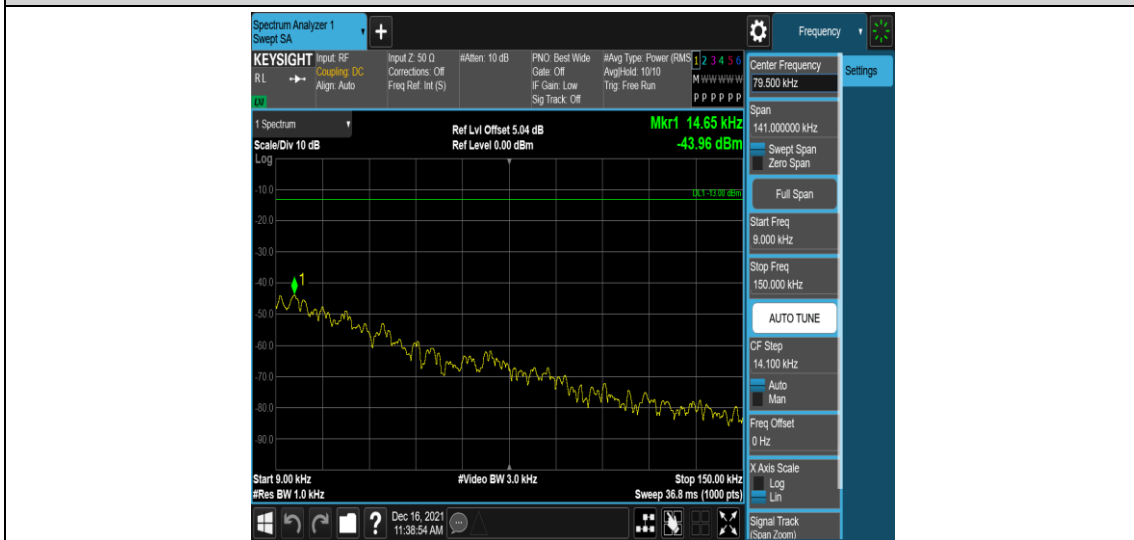

Band25-3MHz-QPSK-26675-1RB#0-Range2:0.15~30MHz

Band25-3MHz-QPSK-26675-1RB#0-Range3:30~1000MHz

Band25-3MHz-QPSK-26675-1RB#0-Range4:1000~2000MHz

Band25-3MHz-QPSK-26675-1RB#0-Range5:2000~20000MHz

Band25-3MHz-16QAM-26055-1RB#0-Range1:0.009~0.15MHz

Band25-3MHz-16QAM-26055-1RB#0-Range2:0.15~30MHz

Band25-3MHz-16QAM-26055-1RB#0-Range3:30~1000MHz

Band25-3MHz-16QAM-26055-1RB#0-Range4:1000~2000MHz

Band25-3MHz-16QAM-26055-1RB#0-Range5:2000~20000MHz

Band25-3MHz-16QAM-26365-1RB#0-Range1:0.009~0.15MHz