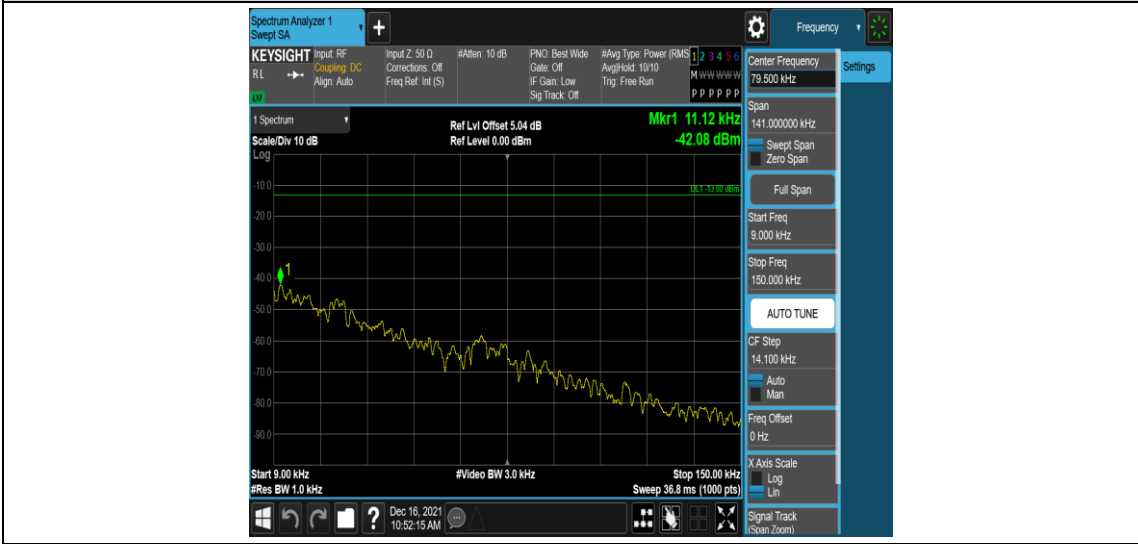

Band25-1.4MHz-16QAM-26047-1RB#0-Range1:0.009~0.15MHz

Band25-1.4MHz-16QAM-26047-1RB#0-Range2:0.15~30MHz

Band25-1.4MHz-16QAM-26047-1RB#0-Range3:30~1000MHz

Band25-1.4MHz-16QAM-26047-1RB#0-Range4:1000~2000MHz

Band25-1.4MHz-16QAM-26047-1RB#0-Range5:2000~20000MHz

Band25-1.4MHz-16QAM-26365-1RB#0-Range1:0.009~0.15MHz

Band25-1.4MHz-16QAM-26365-1RB#0-Range2:0.15~30MHz

Band25-1.4MHz-16QAM-26365-1RB#0-Range3:30~1000MHz