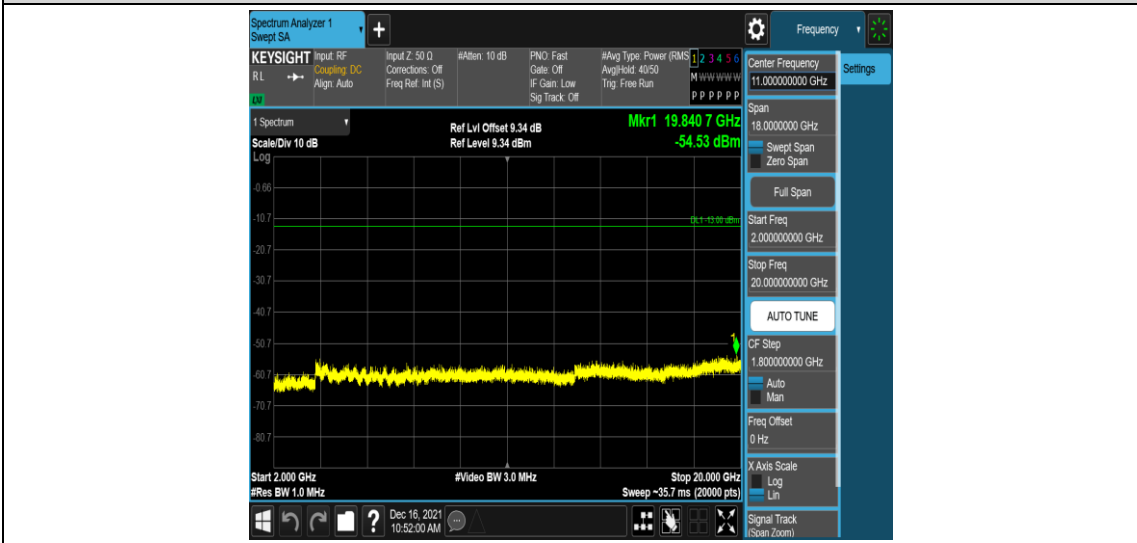

Band25-1.4MHz-QPSK-26365-1RB#0-Range1:0.009~0.15MHz

Band25-1.4MHz-QPSK-26365-1RB#0-Range2:0.15~30MHz

Band25-1.4MHz-QPSK-26365-1RB#0-Range3:30~1000MHz

Band25-1.4MHz-QPSK-26365-1RB#0-Range4:1000~2000MHz

Band25-1.4MHz-QPSK-26365-1RB#0-Range5:2000~20000MHz