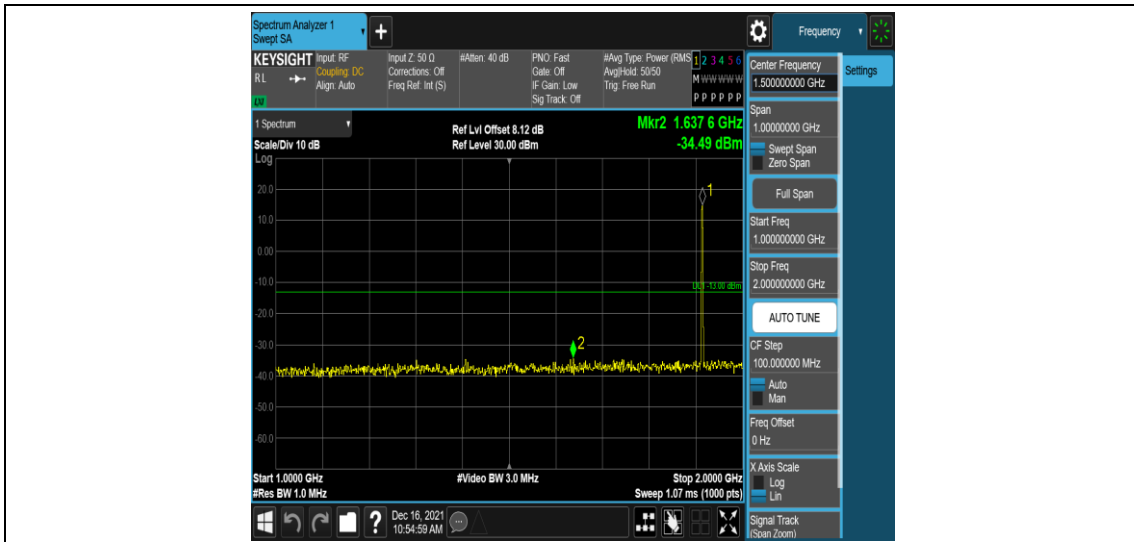

Band25-1.4MHz-16QAM-26683-1RB#0-Range3:30~1000MHz

Band25-1.4MHz-16QAM-26683-1RB#0-Range4:1000~2000MHz