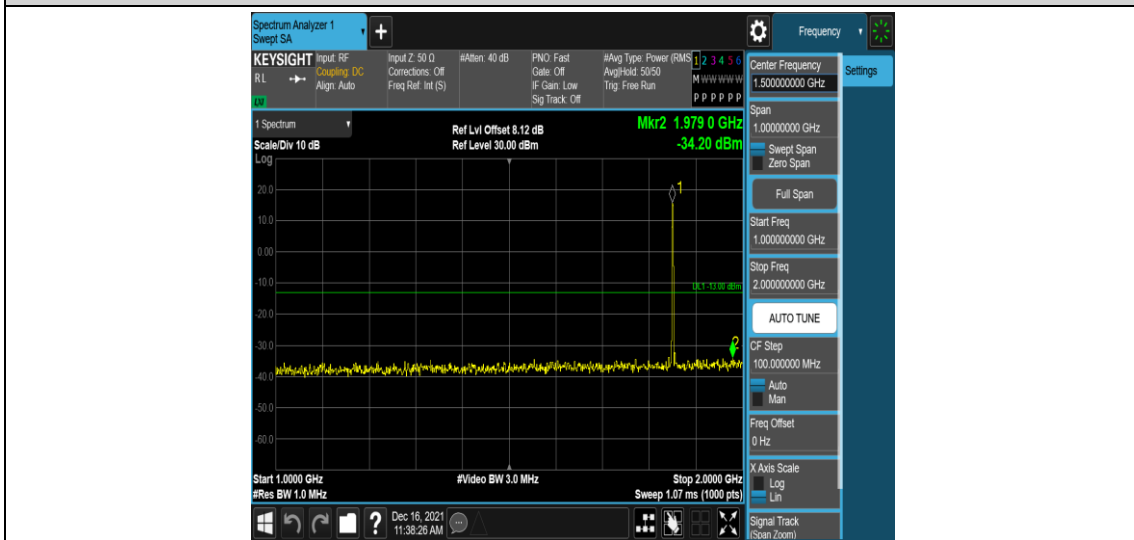

Band25-3MHz-QPSK-26055-1RB#0-Range3:30~1000MHz

Band25-3MHz-QPSK-26055-1RB#0-Range4:1000~2000MHz