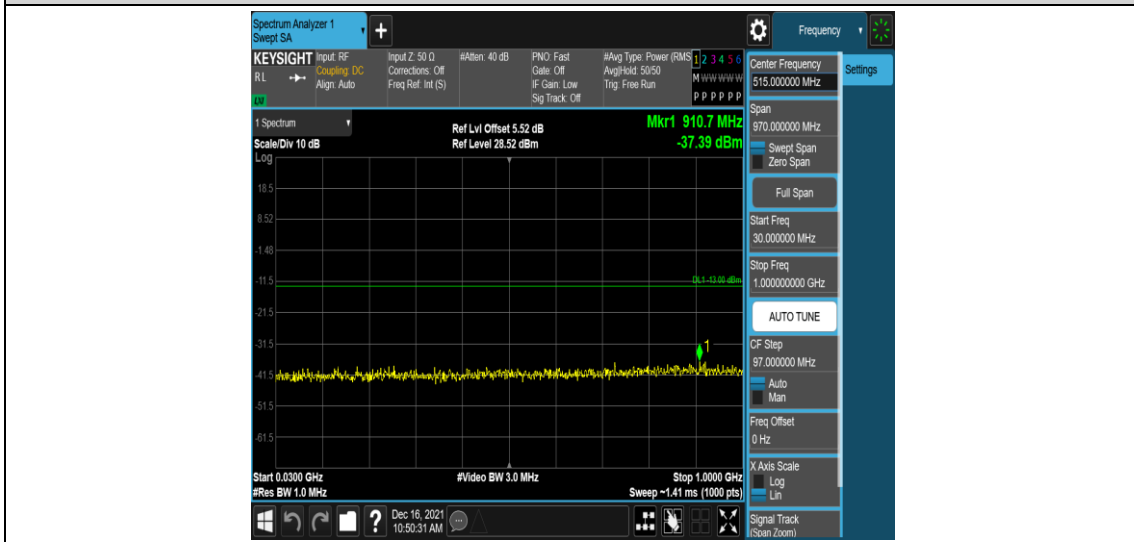

Band25-1.4MHz-16QAM-26047-1RB#0-Range2:0.15~30MHz

Band25-1.4MHz-16QAM-26047-1RB#0-Range3:30~1000MHz