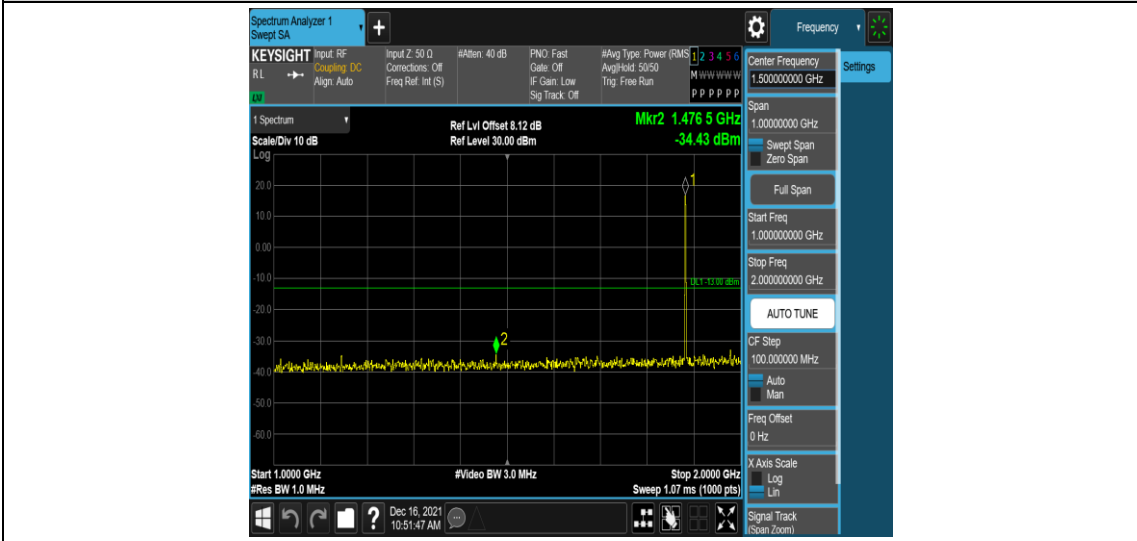

Band25-1.4MHz-QPSK-26365-1RB#0-Range3:30~1000MHz

Band25-1.4MHz-QPSK-26365-1RB#0-Range4:1000~2000MHz