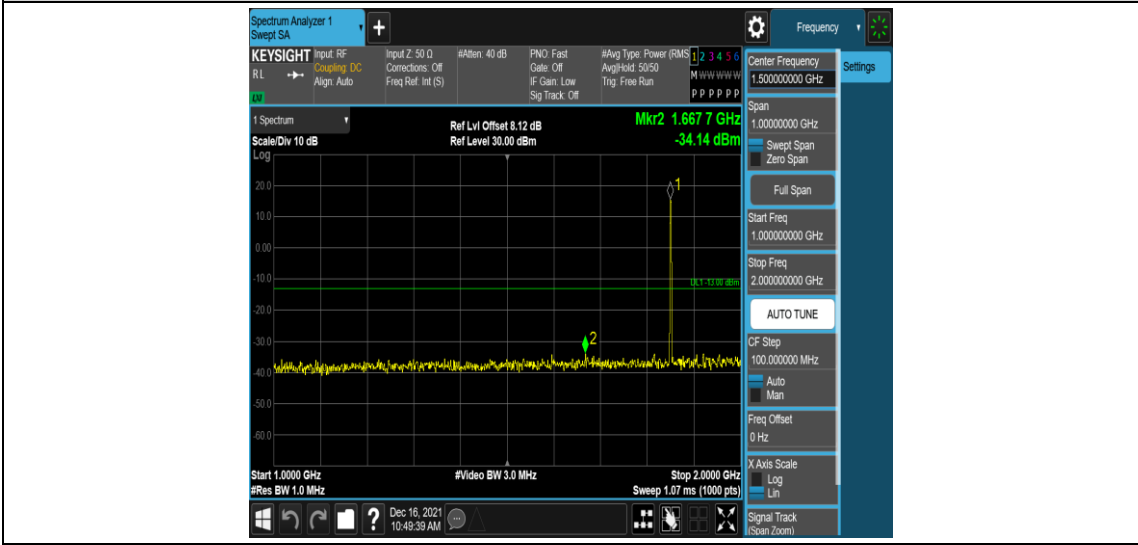

### Test Graphs

Band25-1.4MHz-QPSK-26047-1RB#0-Range2:0.15~30MHz

Band25-1.4MHz-QPSK-26047-1RB#0-Range3:30~1000MHz

Band25-1.4MHz-QPSK-26047-1RB#0-Range4:1000~2000MHz

Band25-1.4MHz-QPSK-26047-1RB#0-Range5:2000~20000MHz