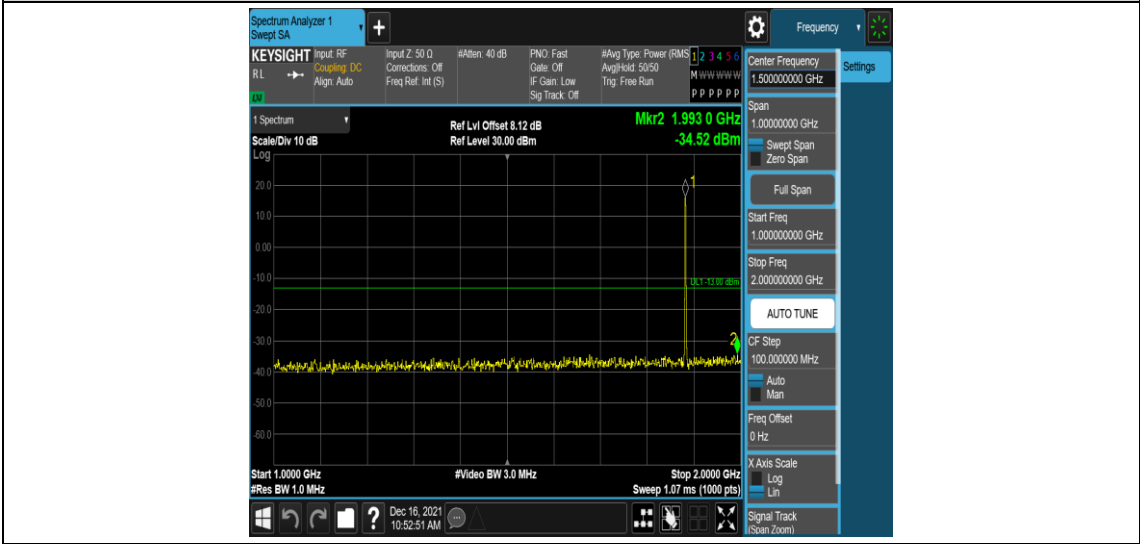

Band25-1.4MHz-16QAM-26047-1RB#0-Range5:2000~20000MHz

Band25-1.4MHz-16QAM-26365-1RB#0-Range1:0.009~0.15MHz

Band25-1.4MHz-16QAM-26365-1RB#0-Range2:0.15~30MHz

Band25-1.4MHz-16QAM-26365-1RB#0-Range3:30~1000MHz