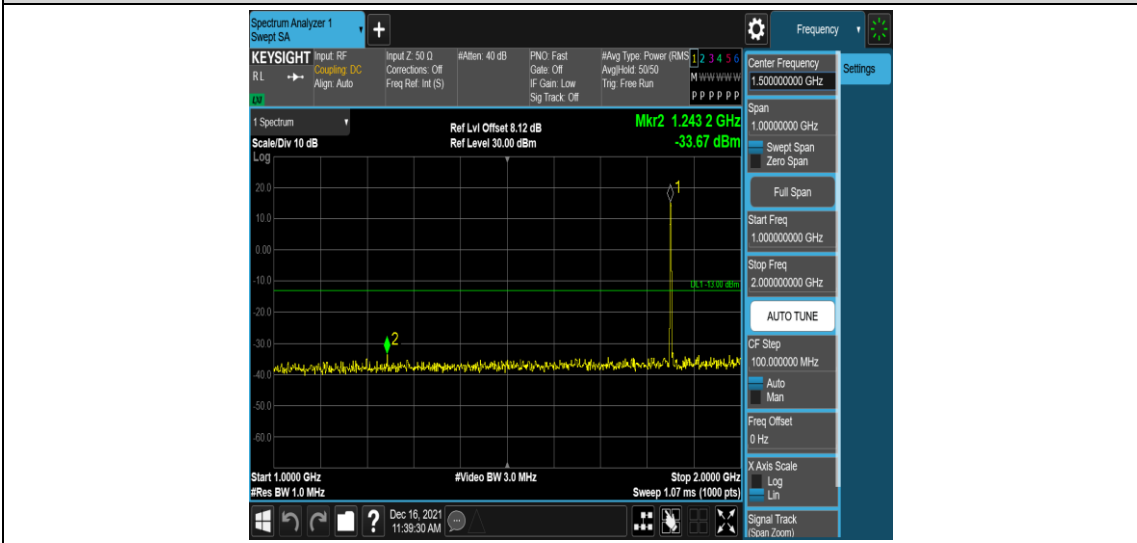

Band25-3MHz-16QAM-26055-1RB#0-Range3:30~1000MHz

Band25-3MHz-16QAM-26055-1RB#0-Range4:1000~2000MHz