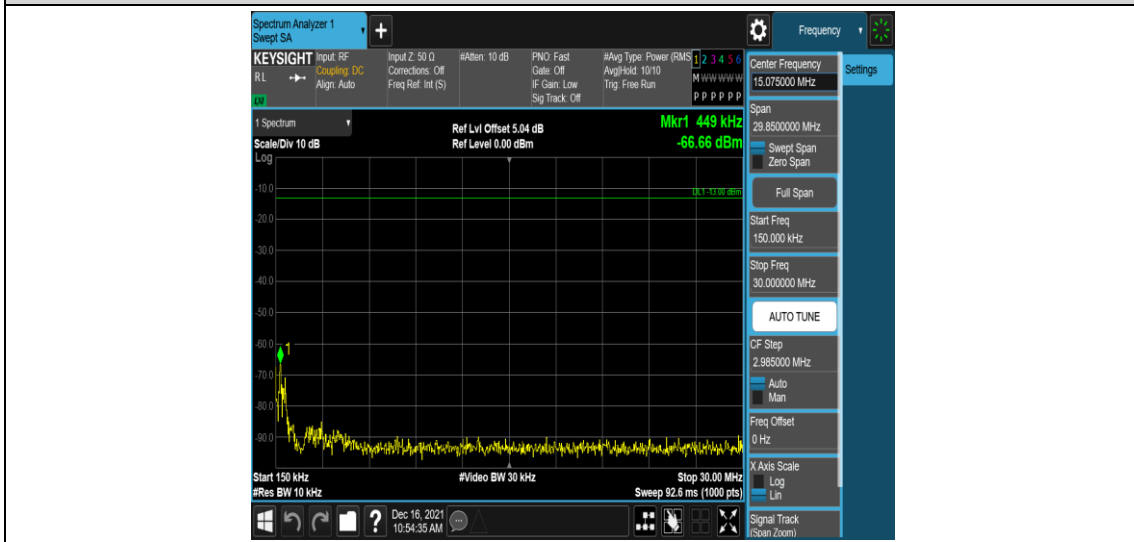

Band25-1.4MHz-16QAM-26047-1RB#0-Range5:2000~20000MHz

Band25-1.4MHz-16QAM-26365-1RB#0-Range1:0.009~0.15MHz

Band25-1.4MHz-16QAM-26365-1RB#0-Range2:0.15~30MHz

Band25-1.4MHz-16QAM-26365-1RB#0-Range3:30~1000MHz

Band25-1.4MHz-16QAM-26365-1RB#0-Range4:1000~2000MHz

Band25-1.4MHz-16QAM-26365-1RB#0-Range5:2000~20000MHz

Band25-1.4MHz-16QAM-26683-1RB#0-Range1:0.009~0.15MHz

Band25-1.4MHz-16QAM-26683-1RB#0-Range2:0.15~30MHz