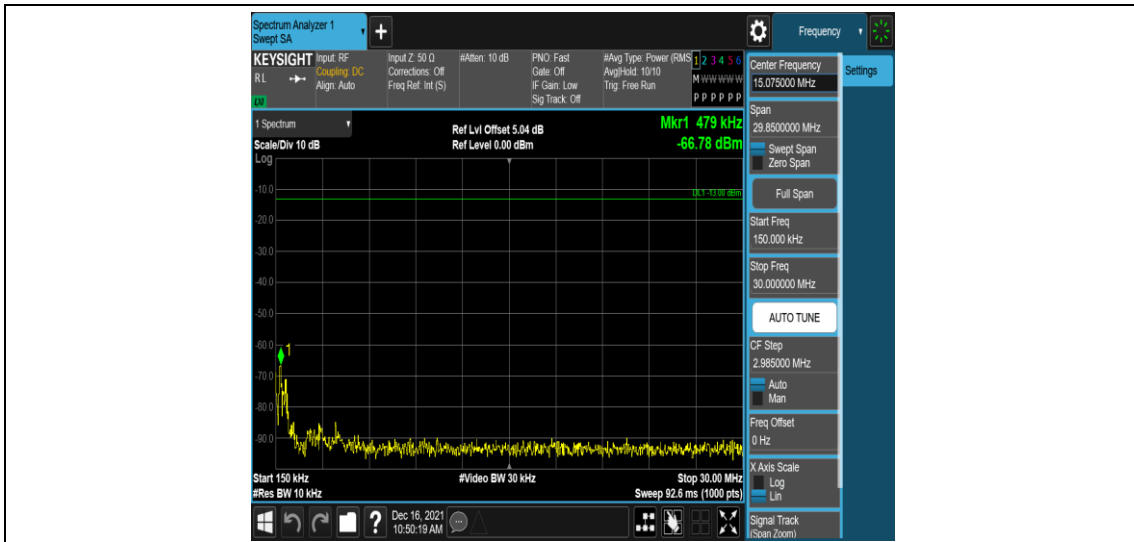

Band25-1.4MHz-16QAM-26047-1RB#0-Range1:0.009~0.15MHz

Band25-1.4MHz-16QAM-26047-1RB#0-Range2:0.15~30MHz