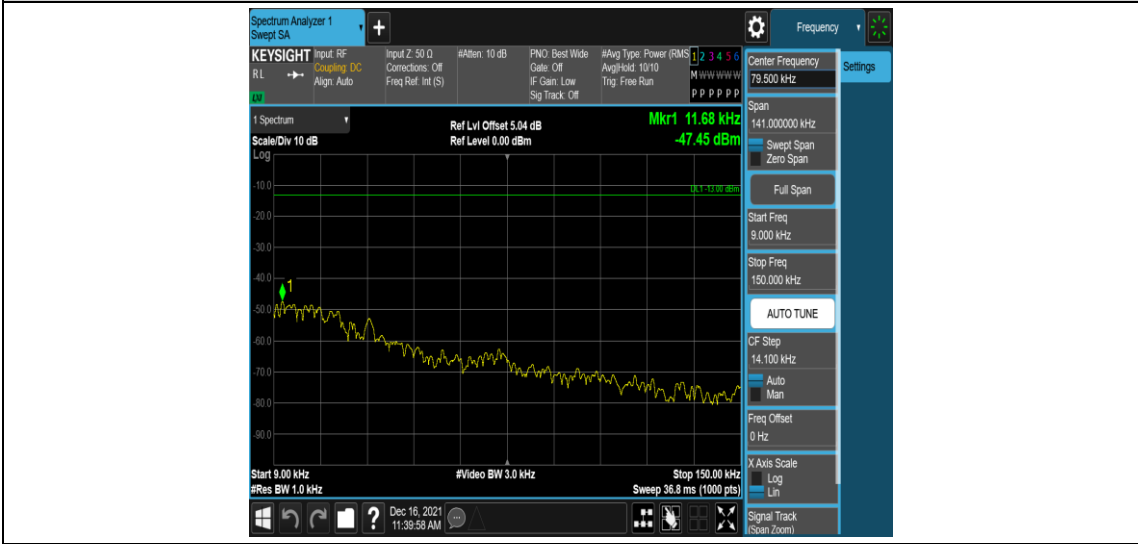

Band25-3MHz-QPSK-26055-1RB#0-Range2:0.15~30MHz

Band25-3MHz-QPSK-26055-1RB#0-Range3:30~1000MHz

Band25-3MHz-QPSK-26055-1RB#0-Range4:1000~2000MHz

Band25-3MHz-QPSK-26055-1RB#0-Range5:2000~20000MHz

Band25-3MHz-QPSK-26365-1RB#0-Range1:0.009~0.15MHz