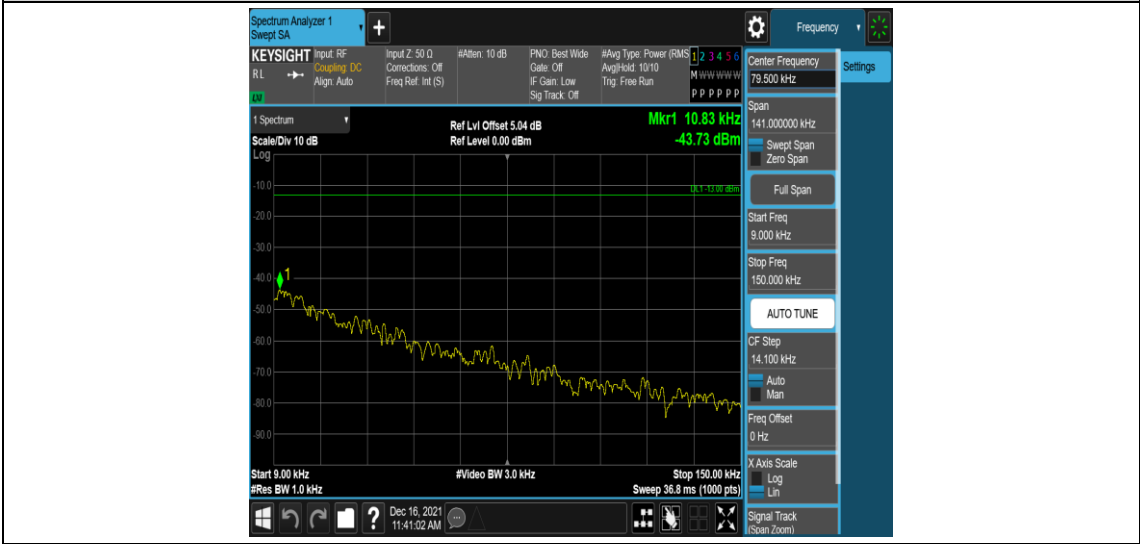

Band25-3MHz-16QAM-26055-1RB#0-Range2:0.15~30MHz

Band25-3MHz-16QAM-26055-1RB#0-Range3:30~1000MHz

Band25-3MHz-16QAM-26055-1RB#0-Range4:1000~2000MHz

Band25-3MHz-16QAM-26055-1RB#0-Range5:2000~20000MHz

Band25-3MHz-16QAM-26365-1RB#0-Range1:0.009~0.15MHz