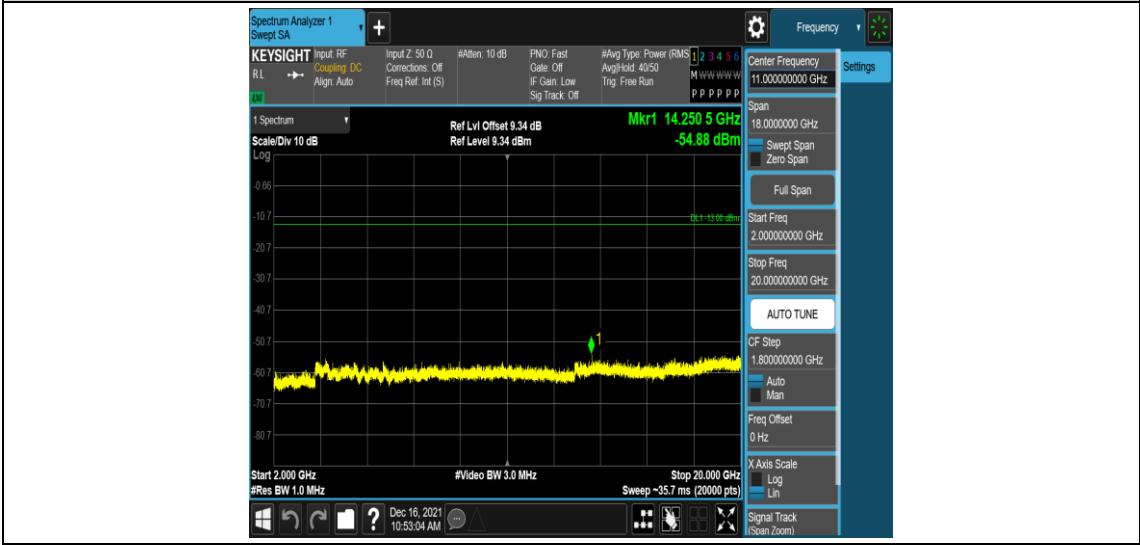

Band25-1.4MHz-16QAM-26365-1RB#0-Range4:1000~2000MHz

Band25-1.4MHz-16QAM-26365-1RB#0-Range5:2000~20000MHz