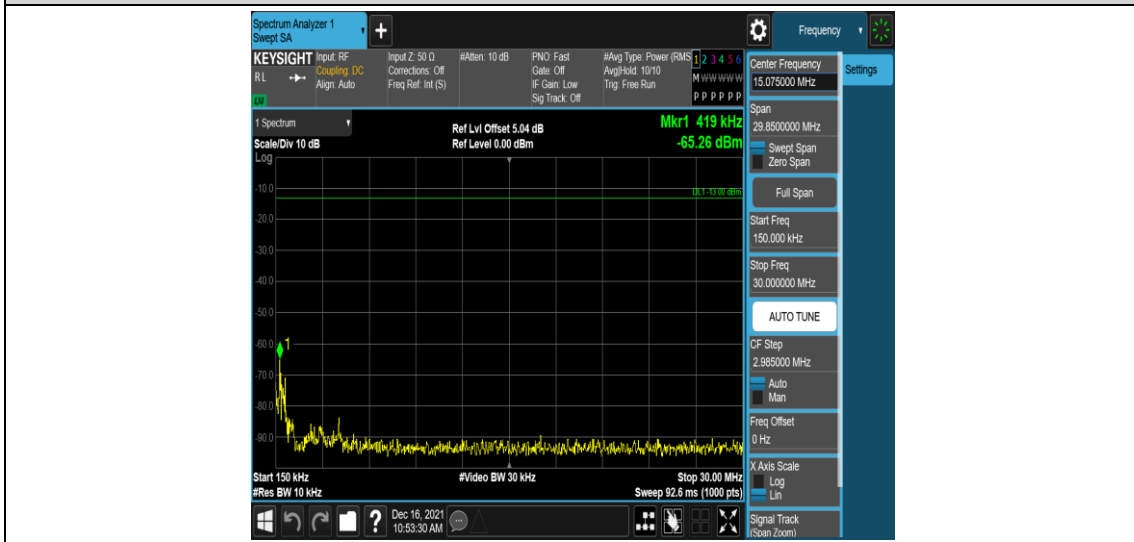

Band25-1.4MHz-QPSK-26365-1RB#0-Range1:0.009~0.15MHz

Band25-1.4MHz-QPSK-26365-1RB#0-Range2:0.15~30MHz

Band25-1.4MHz-QPSK-26365-1RB#0-Range3:30~1000MHz

Band25-1.4MHz-QPSK-26365-1RB#0-Range4:1000~2000MHz

Band25-1.4MHz-QPSK-26365-1RB#0-Range5:2000~20000MHz

Band25-1.4MHz-QPSK-26683-1RB#0-Range1:0.009~0.15MHz

Band25-1.4MHz-QPSK-26683-1RB#0-Range2:0.15~30MHz

Band25-1.4MHz-QPSK-26683-1RB#0-Range3:30~1000MHz

Band25-1.4MHz-QPSK-26683-1RB#0-Range4:1000~2000MHz

Band25-1.4MHz-QPSK-26683-1RB#0-Range5:2000~20000MHz