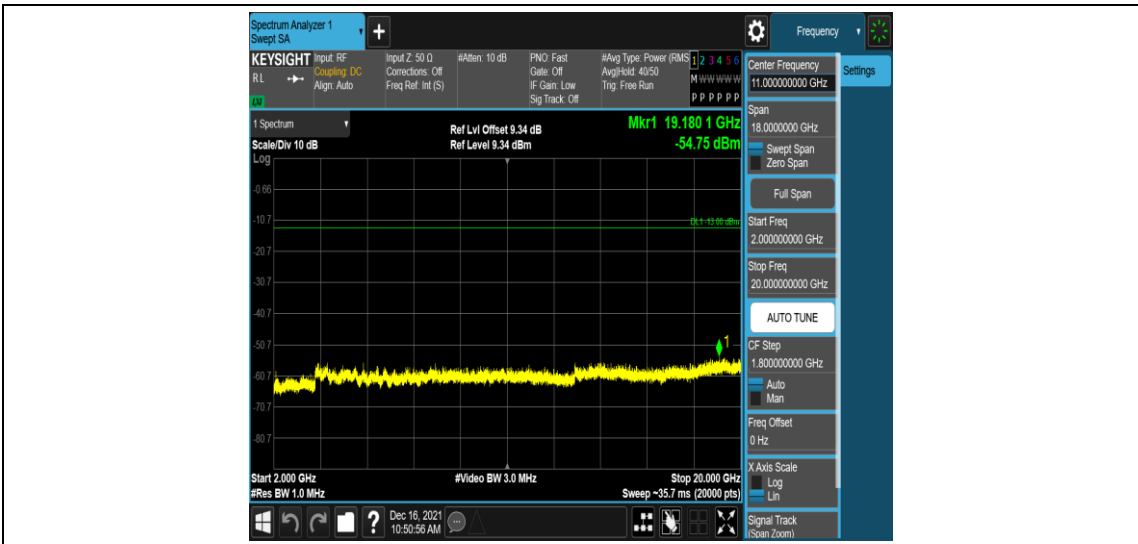

Band25-1.4MHz-16QAM-26047-1RB#0-Range1:0.009~0.15MHz

Band25-1.4MHz-16QAM-26047-1RB#0-Range2:0.15~30MHz

Band25-1.4MHz-16QAM-26047-1RB#0-Range3:30~1000MHz

Band25-1.4MHz-16QAM-26047-1RB#0-Range4:1000~2000MHz