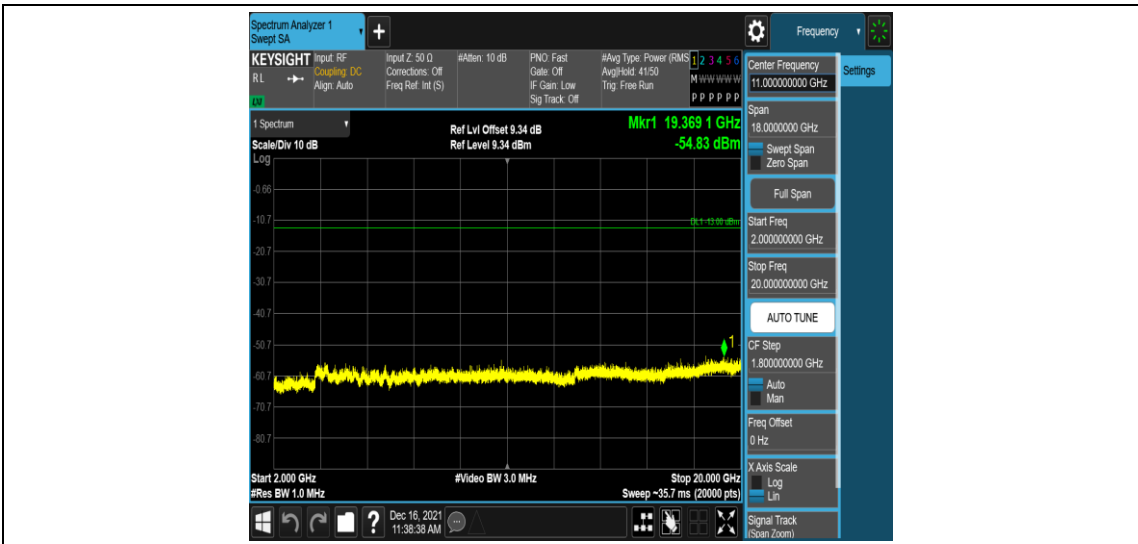

Band25-3MHz-QPSK-26055-1RB#0-Range2:0.15~30MHz

Band25-3MHz-QPSK-26055-1RB#0-Range3:30~1000MHz

Band25-3MHz-QPSK-26055-1RB#0-Range4:1000~2000MHz

Band25-3MHz-QPSK-26055-1RB#0-Range5:2000~20000MHz

Band25-3MHz-QPSK-26365-1RB#0-Range1:0.009~0.15MHz