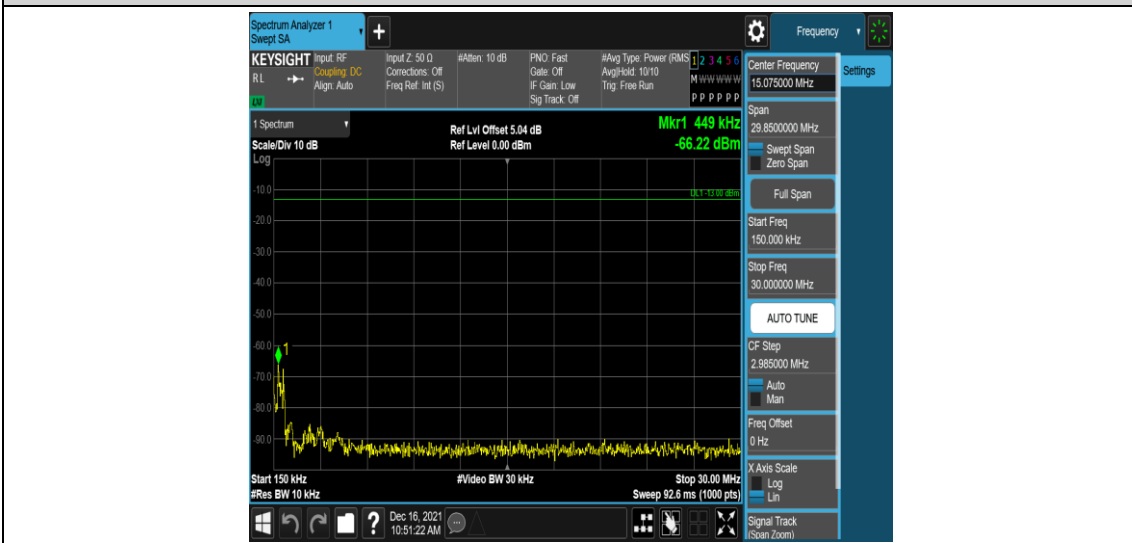

### Test Graphs

Band25-1.4MHz-QPSK-26047-1RB#0-Range2:0.15~30MHz

Band25-1.4MHz-QPSK-26047-1RB#0-Range3:30~1000MHz

Band25-1.4MHz-QPSK-26047-1RB#0-Range4:1000~2000MHz

Band25-1.4MHz-QPSK-26047-1RB#0-Range5:2000~20000MHz

Band25-1.4MHz-QPSK-26365-1RB#0-Range1:0.009~0.15MHz

Band25-1.4MHz-QPSK-26365-1RB#0-Range2:0.15~30MHz

Band25-1.4MHz-QPSK-26365-1RB#0-Range3:30~1000MHz

Band25-1.4MHz-QPSK-26365-1RB#0-Range4:1000~2000MHz

Band25-1.4MHz-QPSK-26365-1RB#0-Range5:2000~20000MHz