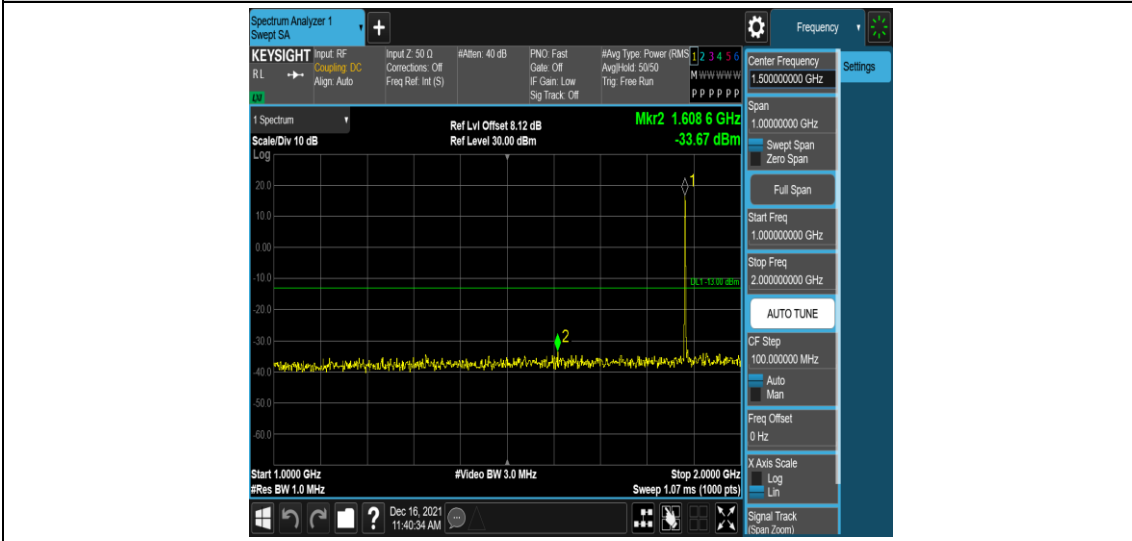

Band25-3MHz-QPSK-26365-1RB#0-Range3:30~1000MHz

Band25-3MHz-QPSK-26365-1RB#0-Range4:1000~2000MHz