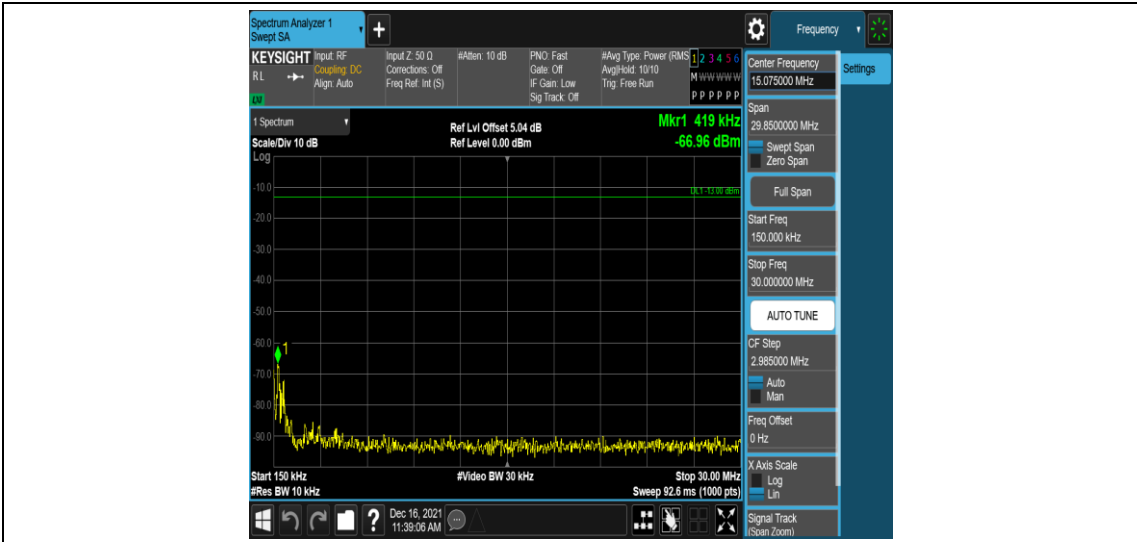

Band25-3MHz-QPSK-26675-1RB#0-Range2:0.15~30MHz

Band25-3MHz-QPSK-26675-1RB#0-Range3:30~1000MHz

Band25-3MHz-QPSK-26675-1RB#0-Range4:1000~2000MHz

Band25-3MHz-QPSK-26675-1RB#0-Range5:2000~20000MHz

Band25-3MHz-16QAM-26055-1RB#0-Range1:0.009~0.15MHz