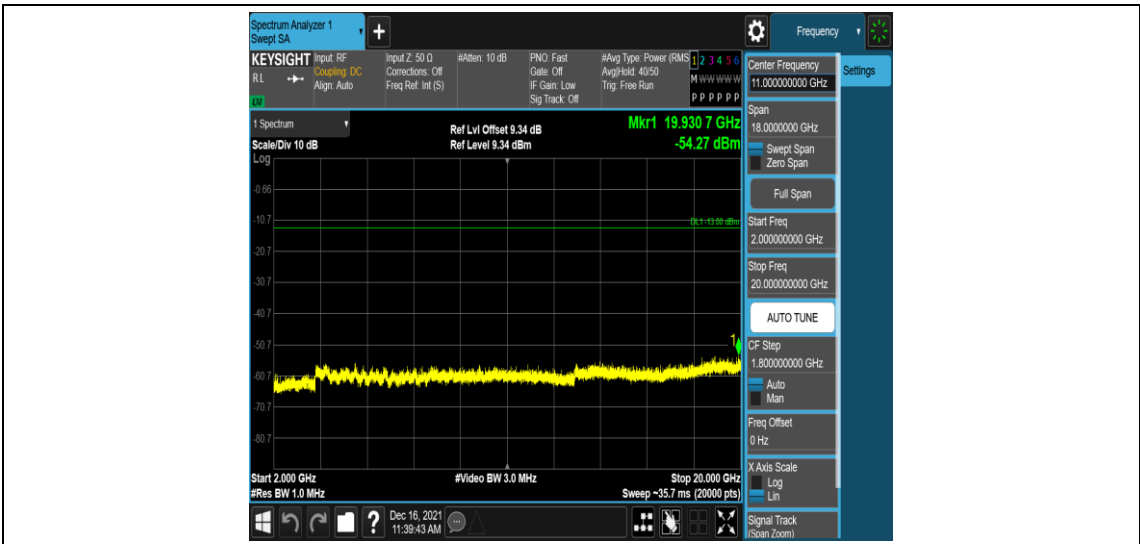

Band25-3MHz-16QAM-26055-1RB#0-Range4:1000~2000MHz

Band25-3MHz-16QAM-26055-1RB#0-Range5:2000~20000MHz