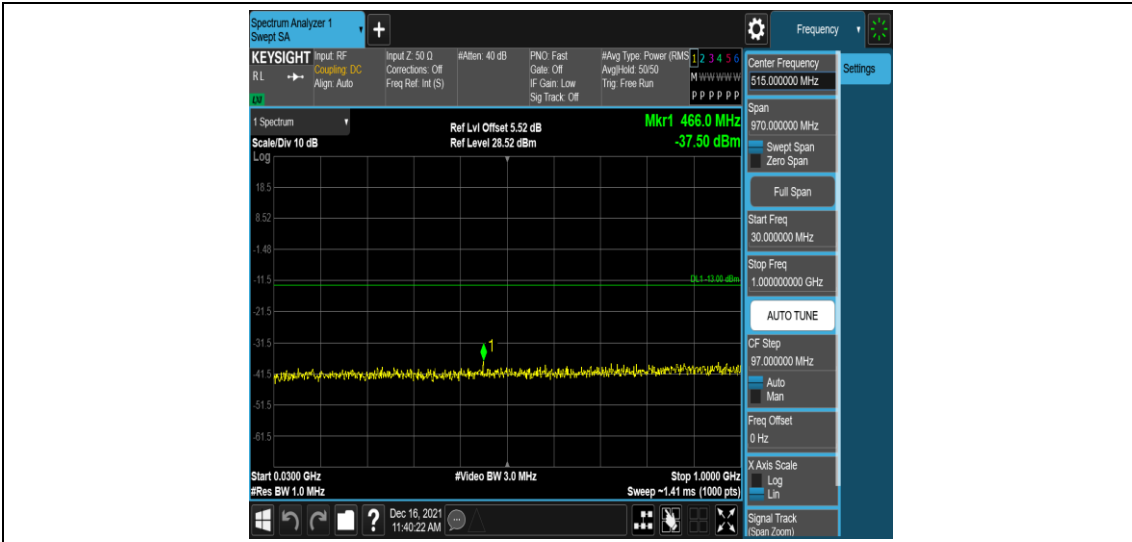

Band25-3MHz-QPSK-26365-1RB#0-Range2:0.15~30MHz

Band25-3MHz-QPSK-26365-1RB#0-Range3:30~1000MHz