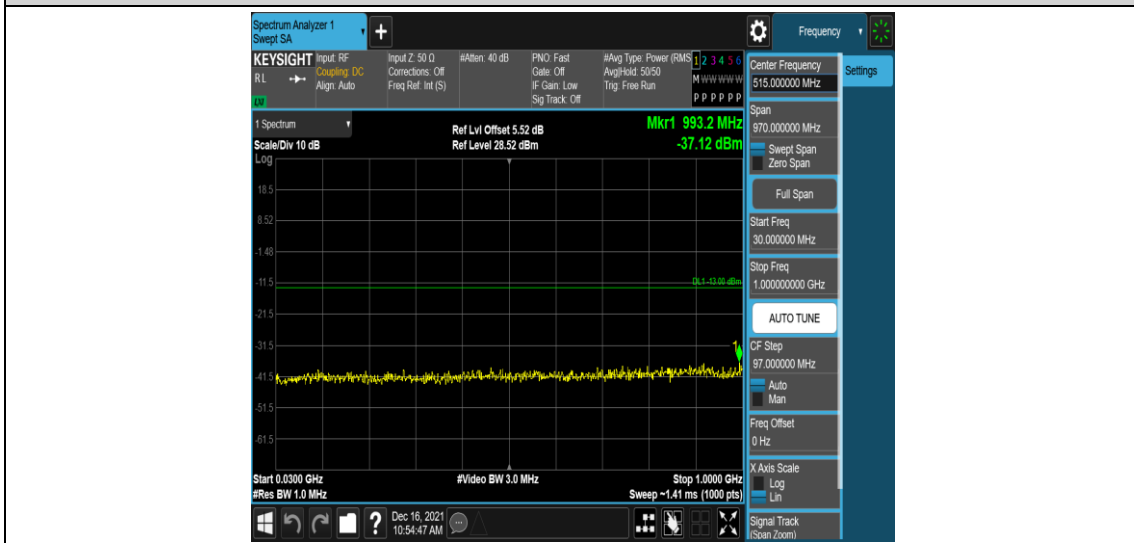

Band25-1.4MHz-16QAM-26365-1RB#0-Range4:1000~2000MHz

Band25-1.4MHz-16QAM-26365-1RB#0-Range5:2000~20000MHz

Band25-1.4MHz-16QAM-26683-1RB#0-Range1:0.009~0.15MHz

Band25-1.4MHz-16QAM-26683-1RB#0-Range2:0.15~30MHz