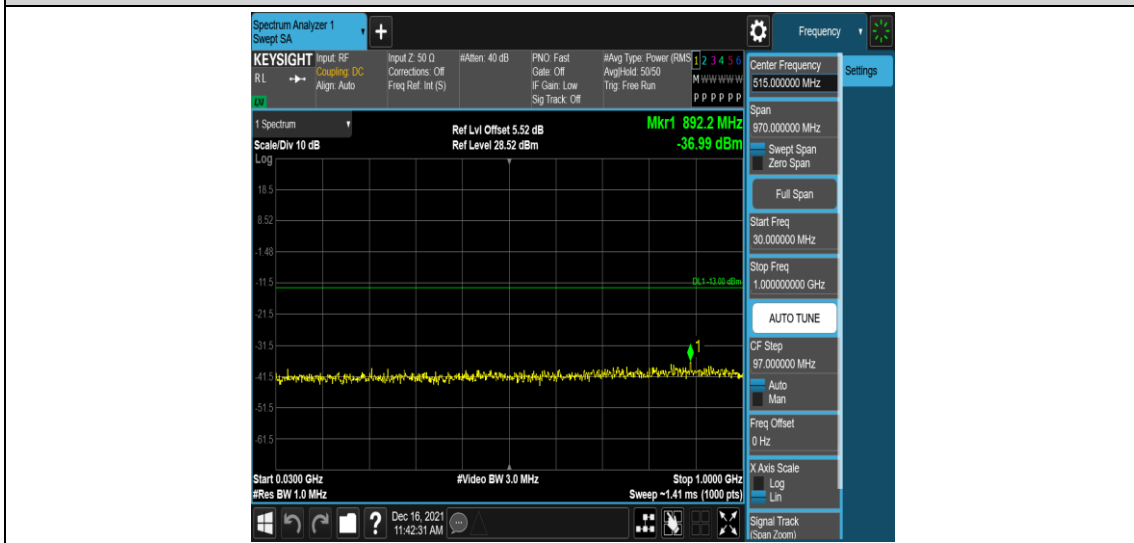

Band25-3MHz-QPSK-26675-1RB#0-Range2:0.15~30MHz

Band25-3MHz-QPSK-26675-1RB#0-Range3:30~1000MHz