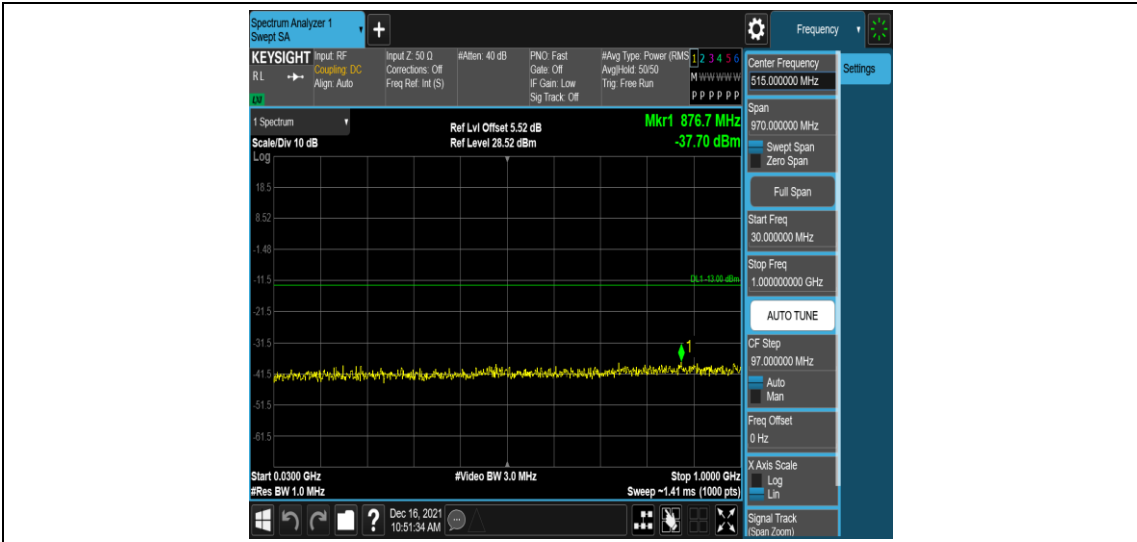

Band25-1.4MHz-QPSK-26365-1RB#0-Range2:0.15~30MHz

Band25-1.4MHz-QPSK-26365-1RB#0-Range3:30~1000MHz