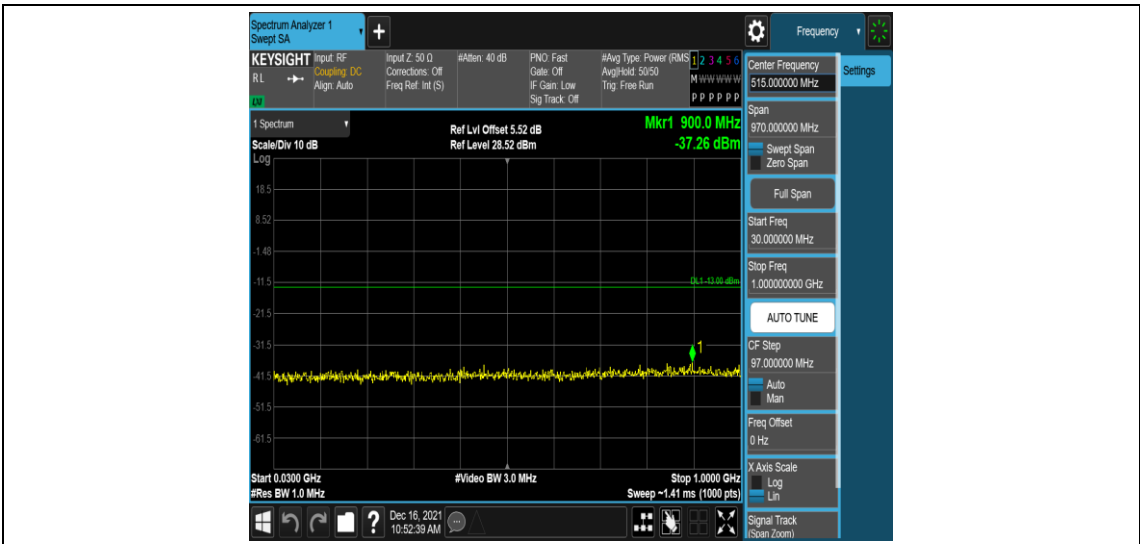

Band25-1.4MHz-16QAM-26365-1RB#0-Range2:0.15~30MHz

Band25-1.4MHz-16QAM-26365-1RB#0-Range3:30~1000MHz