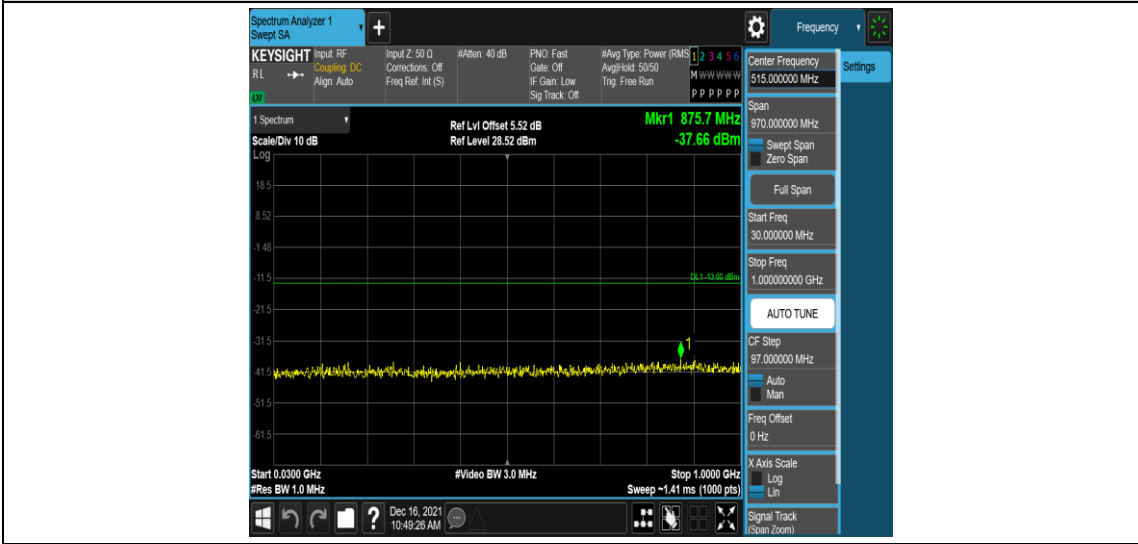

Band25-1.4MHz-QPSK-26047-1RB#0-Range2:0.15~30MHz

Band25-1.4MHz-QPSK-26047-1RB#0-Range3:30~1000MHz