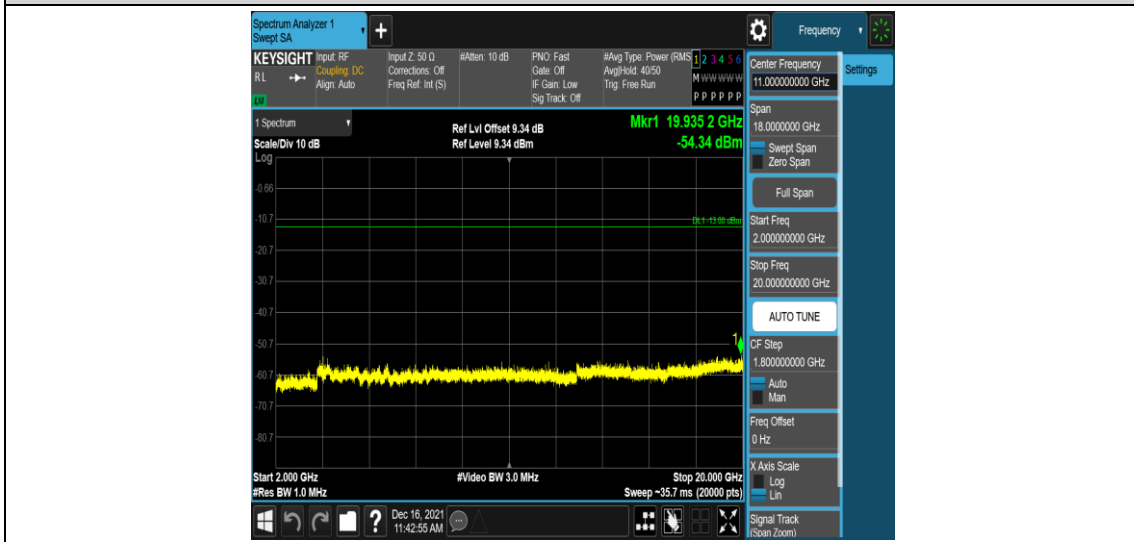

Band25-3MHz-QPSK-26675-1RB#0-Range4:1000~2000MHz

Band25-3MHz-QPSK-26675-1RB#0-Range5:2000~20000MHz