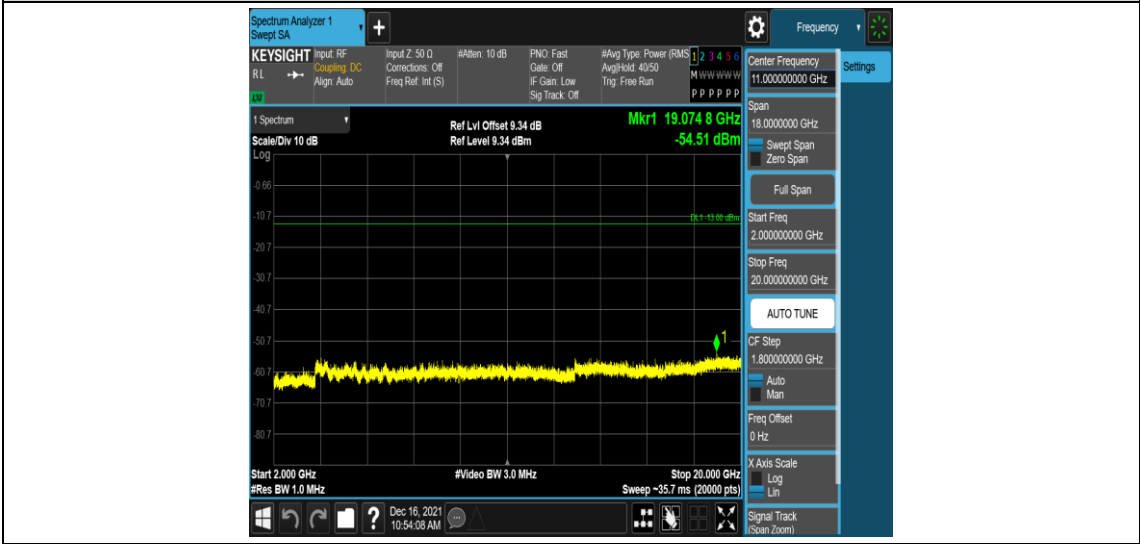

Band25-1.4MHz-QPSK-26683-1RB#0-Range1:0.009~0.15MHz

Band25-1.4MHz-QPSK-26683-1RB#0-Range2:0.15~30MHz

Band25-1.4MHz-QPSK-26683-1RB#0-Range3:30~1000MHz

Band25-1.4MHz-QPSK-26683-1RB#0-Range4:1000~2000MHz

Band25-1.4MHz-QPSK-26683-1RB#0-Range5:2000~20000MHz