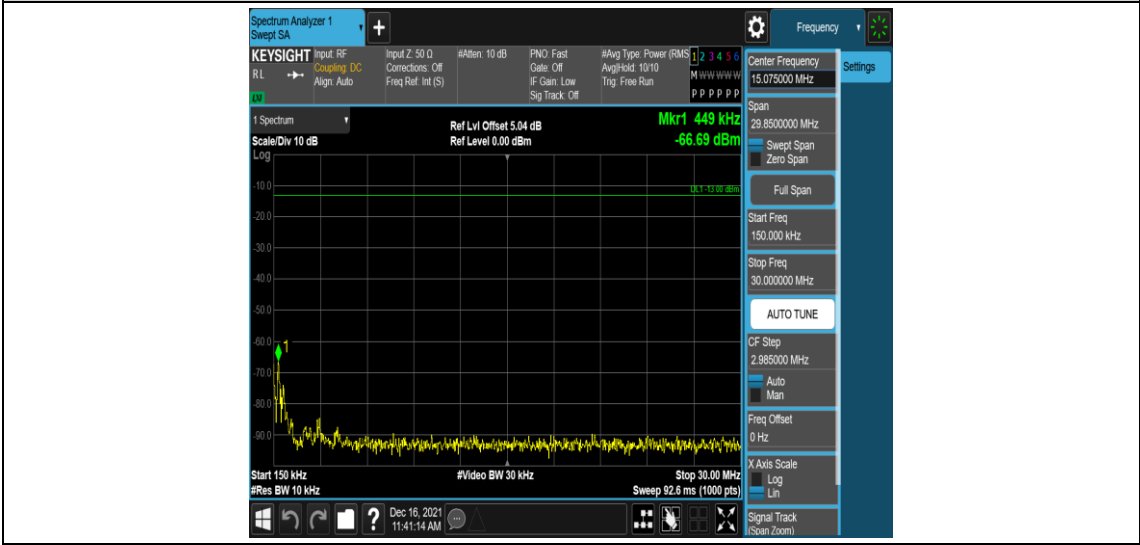

Band25-3MHz-16QAM-26055-1RB#0-Range2:0.15~30MHz

Band25-3MHz-16QAM-26055-1RB#0-Range3:30~1000MHz

Band25-3MHz-16QAM-26055-1RB#0-Range4:1000~2000MHz

Band25-3MHz-16QAM-26055-1RB#0-Range5:2000~20000MHz

Band25-3MHz-16QAM-26365-1RB#0-Range1:0.009~0.15MHz