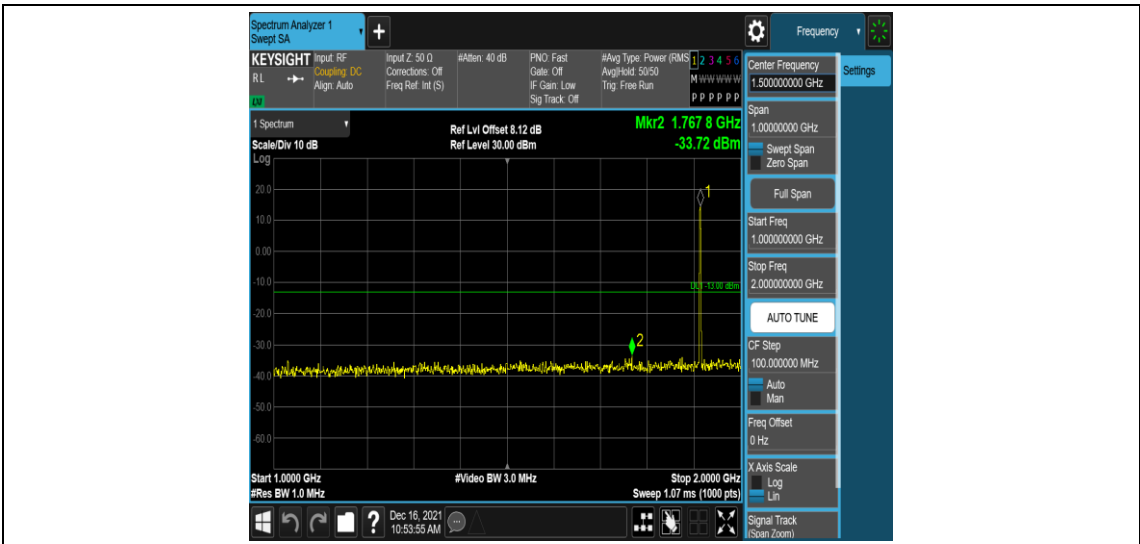

Band25-1.4MHz-QPSK-26683-1RB#0-Range3:30~1000MHz

Band25-1.4MHz-QPSK-26683-1RB#0-Range4:1000~2000MHz