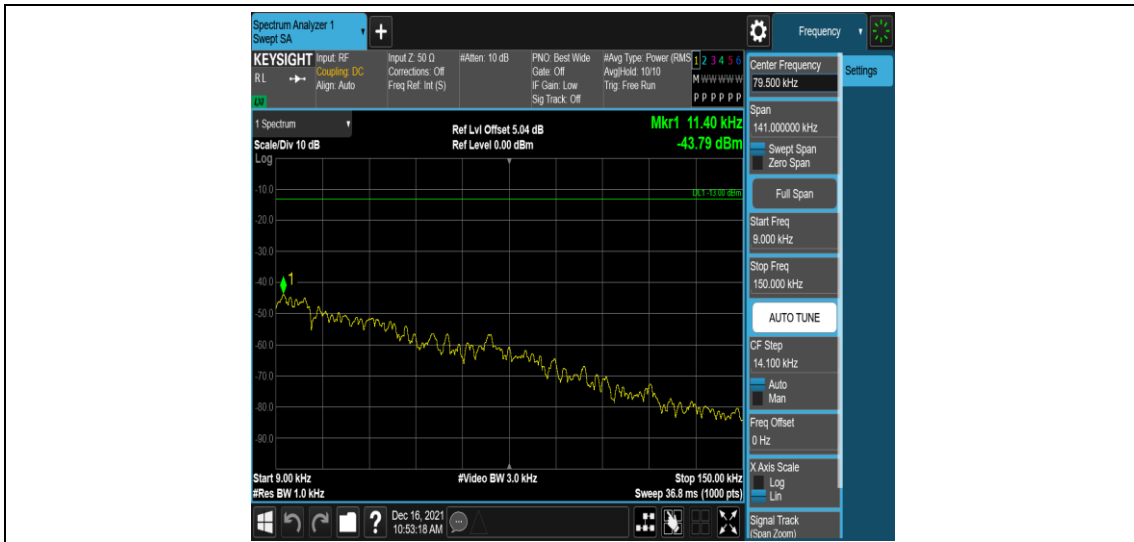

Band25-1.4MHz-QPSK-26365-1RB#0-Range1:0.009~0.15MHz

Band25-1.4MHz-QPSK-26365-1RB#0-Range2:0.15~30MHz

Band25-1.4MHz-QPSK-26365-1RB#0-Range3:30~1000MHz

Band25-1.4MHz-QPSK-26365-1RB#0-Range4:1000~2000MHz

Band25-1.4MHz-QPSK-26365-1RB#0-Range5:2000~20000MHz