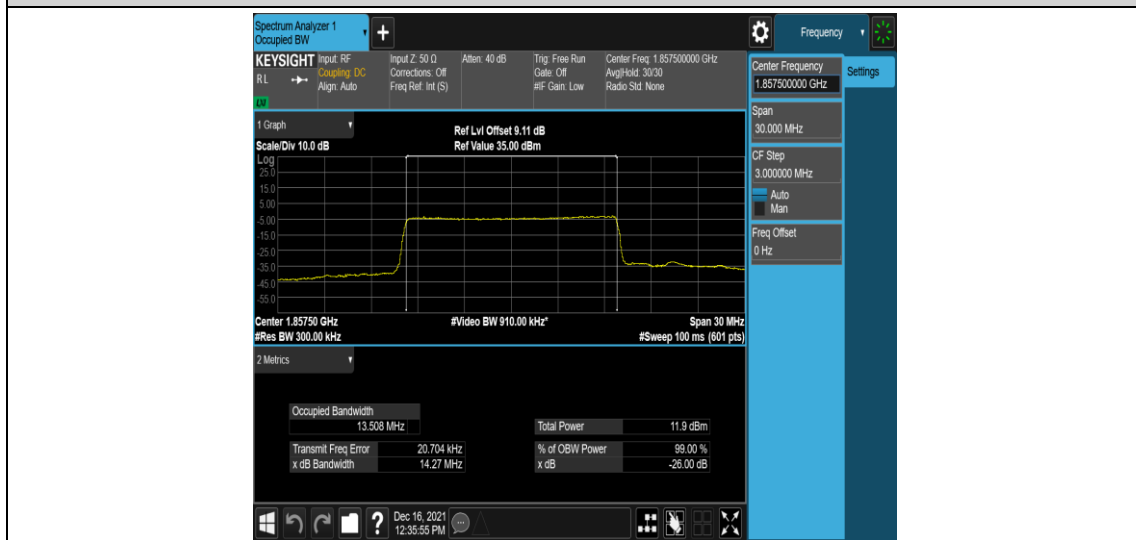

Band25-10MHz-16QAM-26640-50RB#0

Band25-15MHz-QPSK-26115-75RB#0

Band25-15MHz-QPSK-26365-75RB#0

Band25-15MHz-QPSK-26615-75RB#0

Band25-15MHz-16QAM-26115-75RB#0

Band25-15MHz-16QAM-26365-75RB#0

Band25-15MHz-16QAM-26615-75RB#0