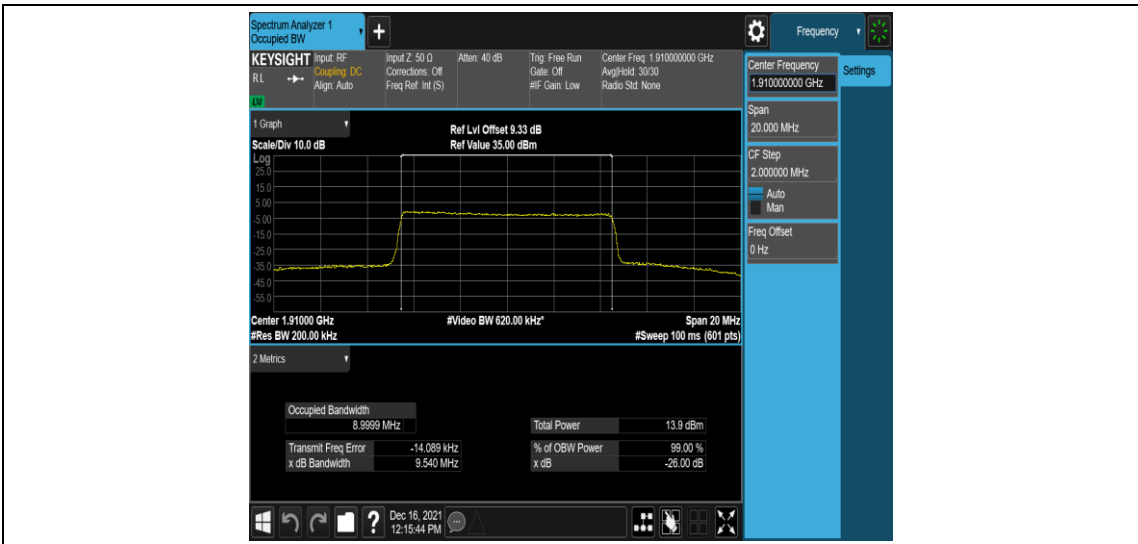

Band25-5MHz-16QAM-26365-25RB#0

Band25-5MHz-16QAM-26665-25RB#0

Band25-10MHz-QPSK-26090-50RB#0

Band25-10MHz-QPSK-26365-50RB#0

Band25-10MHz-QPSK-26640-50RB#0

Band25-10MHz-16QAM-26090-50RB#0

Band25-10MHz-16QAM-26365-50RB#0