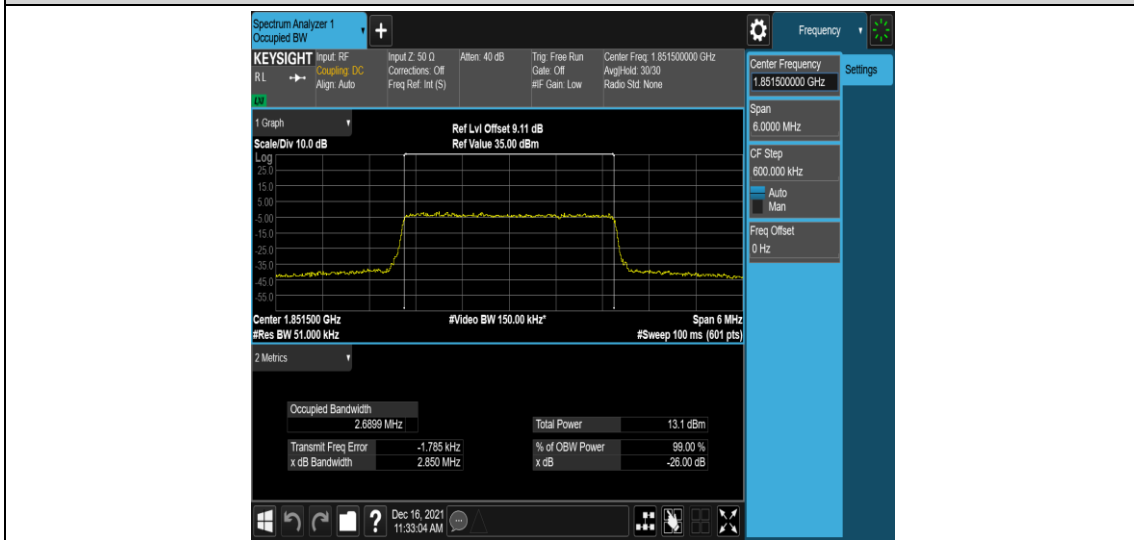

Band25-1.4MHz-QPSK-26683-6RB#0

Band25-1.4MHz-16QAM-26047-6RB#0

Band25-1.4MHz-16QAM-26365-6RB#0

Band25-1.4MHz-16QAM-26683-6RB#0

Band25-3MHz-QPSK-26055-15RB#0

Band25-3MHz-QPSK-26365-15RB#0

Band25-3MHz-QPSK-26675-15RB#0