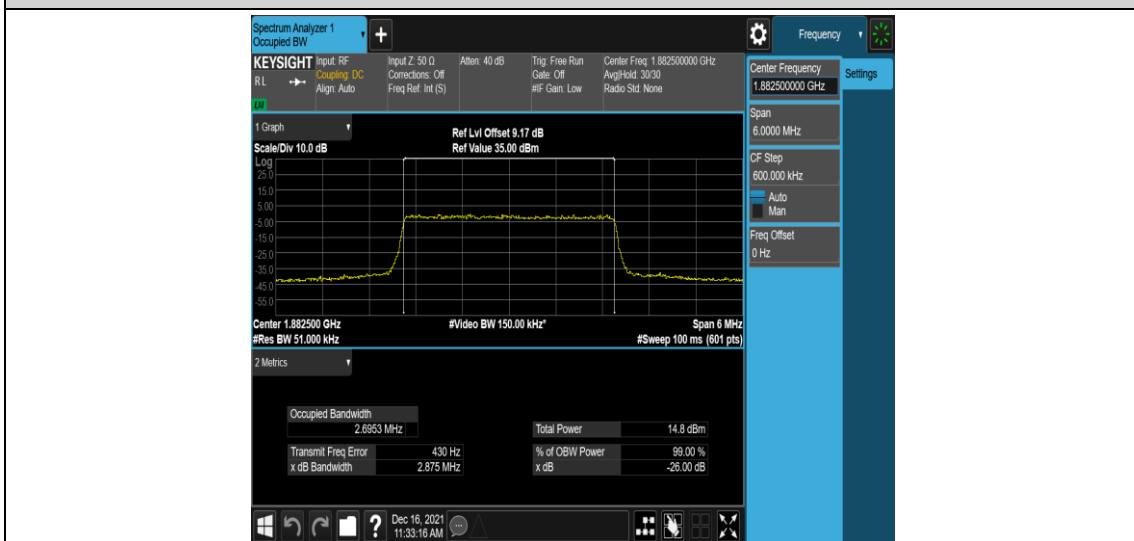

Band25-1.4MHz-QPSK-26683-6RB#0

Band25-1.4MHz-16QAM-26047-6RB#0

Band25-1.4MHz-16QAM-26365-6RB#0

Band25-1.4MHz-16QAM-26683-6RB#0

Band25-3MHz-QPSK-26055-15RB#0

Band25-3MHz-QPSK-26365-15RB#0

Band25-3MHz-QPSK-26675-15RB#0