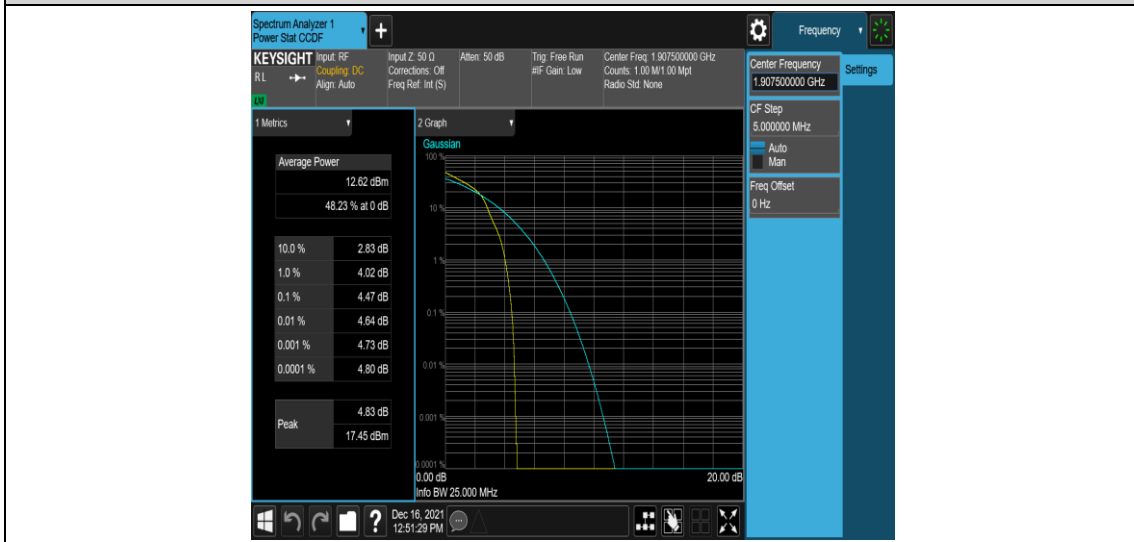

Band25-15MHz-16QAM-26365-75RB#0

Band25-15MHz-16QAM-26615-1RB#0

Band25-15MHz-16QAM-26615-75RB#0

Band25-20MHz-QPSK-26140-1RB#0

Band25-20MHz-QPSK-26140-100RB#0

Band25-20MHz-QPSK-26365-1RB#0

Band25-20MHz-QPSK-26365-100RB#0