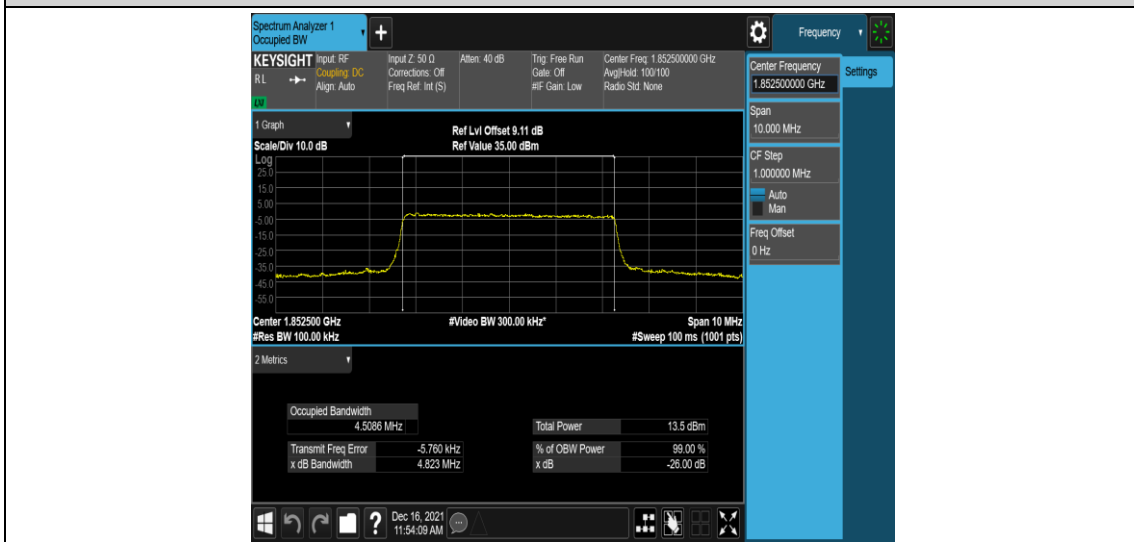

Band25-3MHz-16QAM-26055-15RB#0

Band25-3MHz-16QAM-26365-15RB#0

Band25-3MHz-16QAM-26675-15RB#0

Band25-5MHz-QPSK-26065-25RB#0

Band25-5MHz-QPSK-26365-25RB#0

Band25-5MHz-QPSK-26665-25RB#0

Band25-5MHz-16QAM-26065-25RB#0