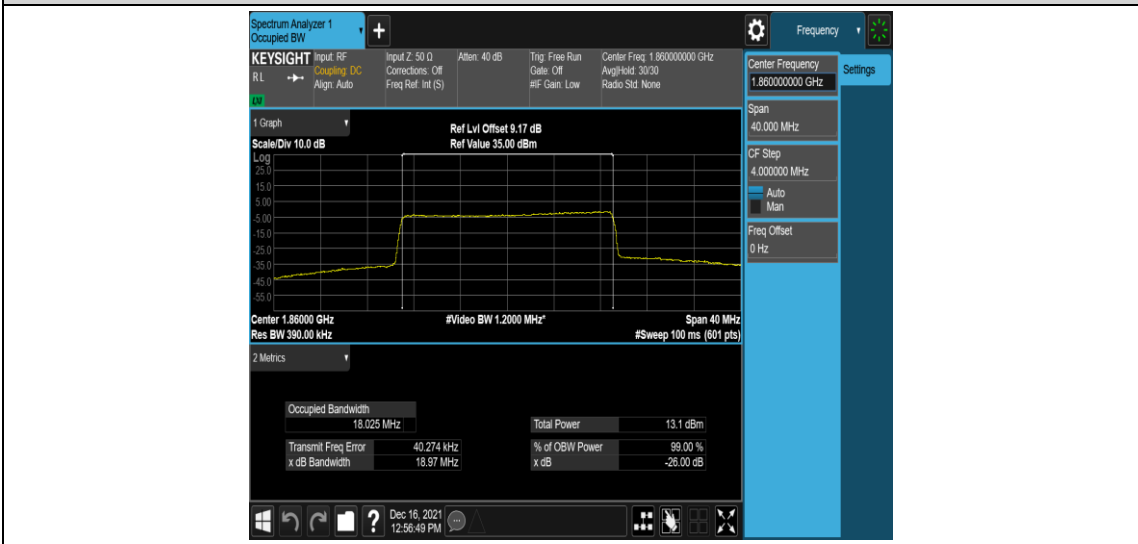

Band25-10MHz-16QAM-26640-50RB#0

Band25-15MHz-QPSK-26115-75RB#0

Band25-15MHz-QPSK-26365-75RB#0

Band25-15MHz-QPSK-26615-75RB#0

Band25-15MHz-16QAM-26115-75RB#0

Band25-15MHz-16QAM-26365-75RB#0

Band25-15MHz-16QAM-26615-75RB#0