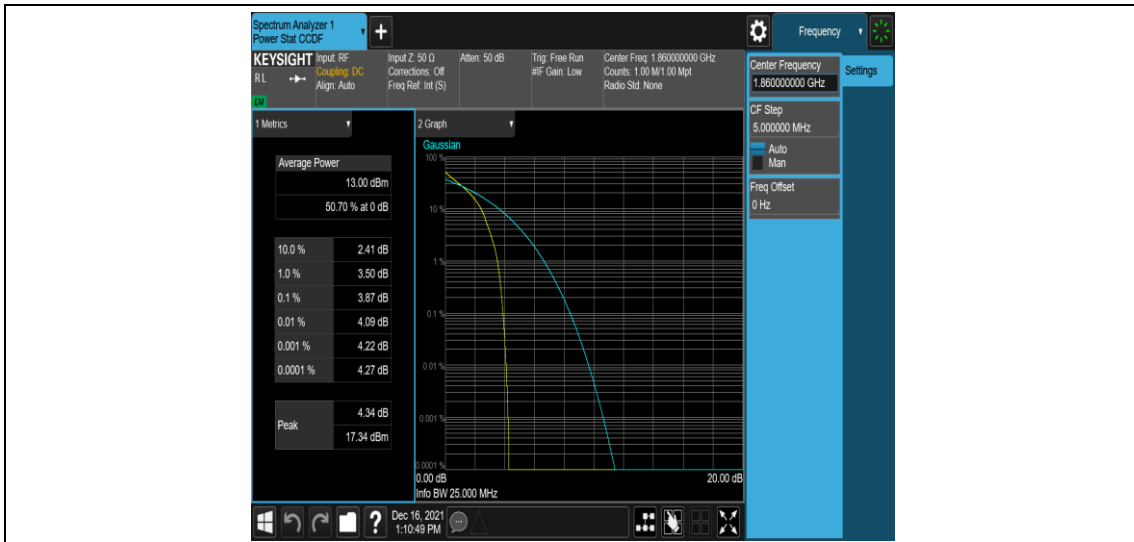

Band25-15MHz-16QAM-26365-75RB#0

Band25-15MHz-16QAM-26615-1RB#0

Band25-15MHz-16QAM-26615-75RB#0

Band25-20MHz-QPSK-26140-1RB#0

Band25-20MHz-QPSK-26140-100RB#0

Band25-20MHz-QPSK-26365-1RB#0

Band25-20MHz-QPSK-26365-100RB#0