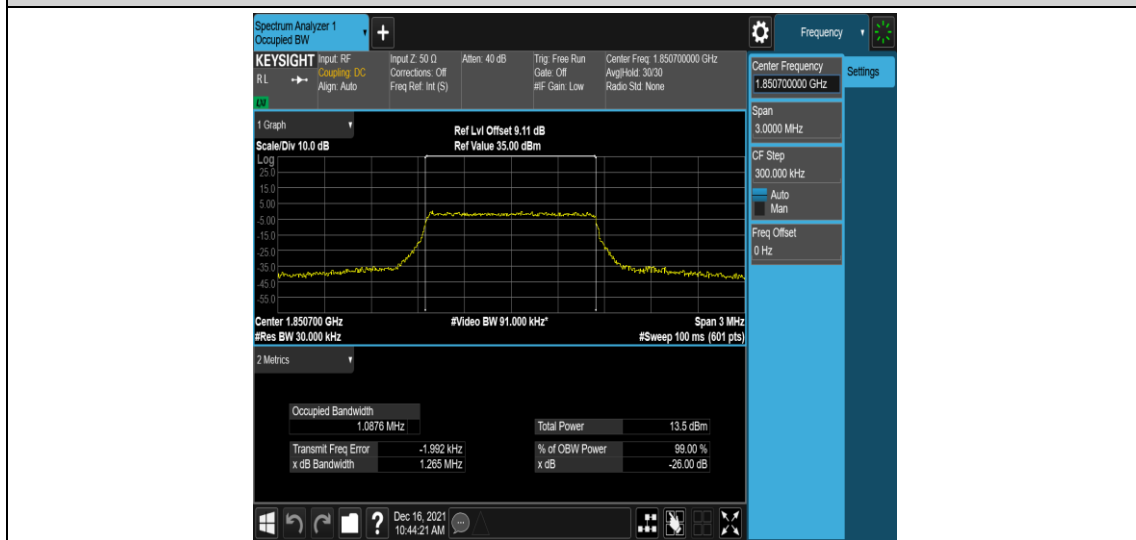

Band25-1.4MHz-16QAM-26047-6RB#0