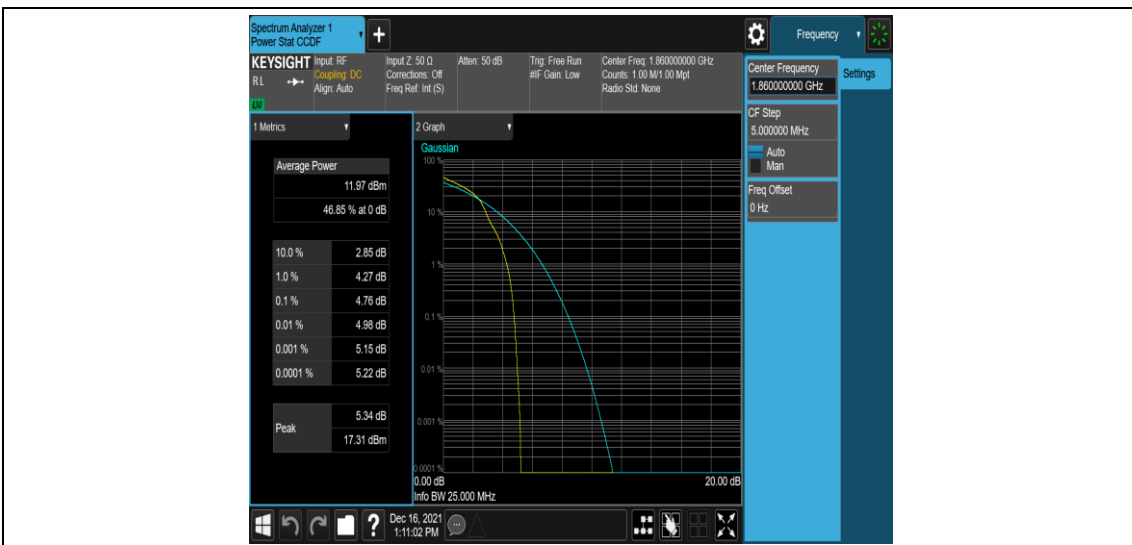

Band25-20MHz-16QAM-26140-1RB#0