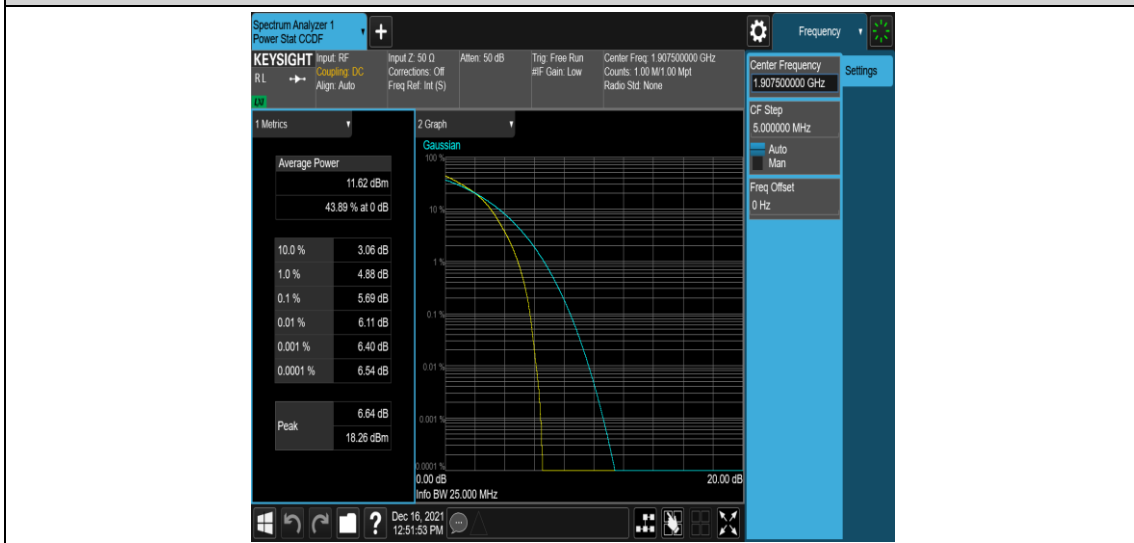

Band25-15MHz-16QAM-26365-75RB#0

Band25-15MHz-16QAM-26615-1RB#0

Band25-15MHz-16QAM-26615-75RB#0

Band25-20MHz-QPSK-26140-1RB#0

Band25-20MHz-QPSK-26140-100RB#0

Band25-20MHz-QPSK-26365-1RB#0

Band25-20MHz-QPSK-26365-100RB#0