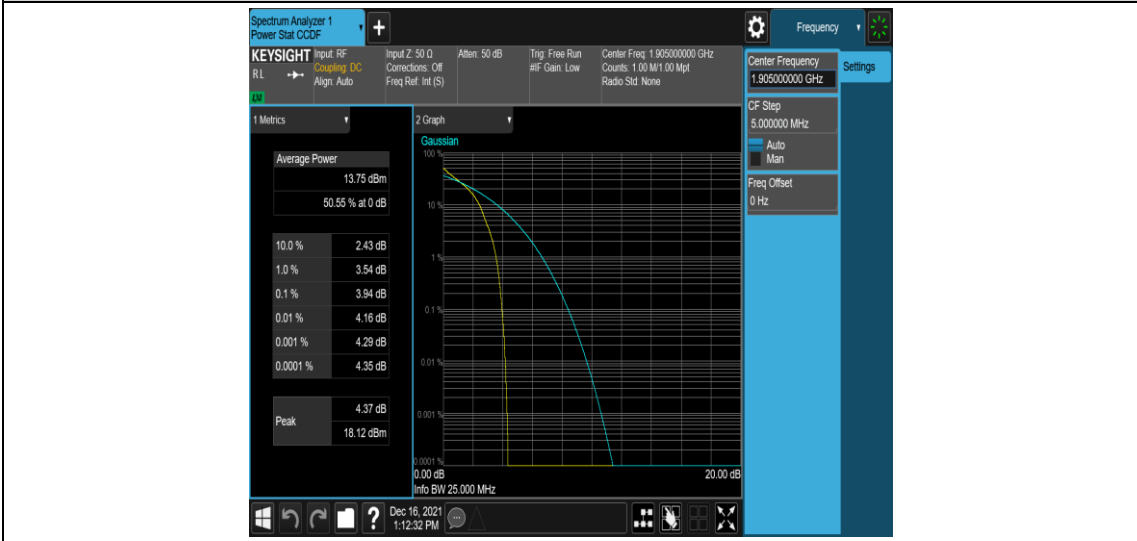

Band25-15MHz-16QAM-26365-75RB#0

Band25-15MHz-16QAM-26615-1RB#0

Band25-15MHz-16QAM-26615-75RB#0

Band25-20MHz-QPSK-26140-1RB#0

Band25-20MHz-QPSK-26140-100RB#0

Band25-20MHz-QPSK-26365-1RB#0

Band25-20MHz-QPSK-26365-100RB#0