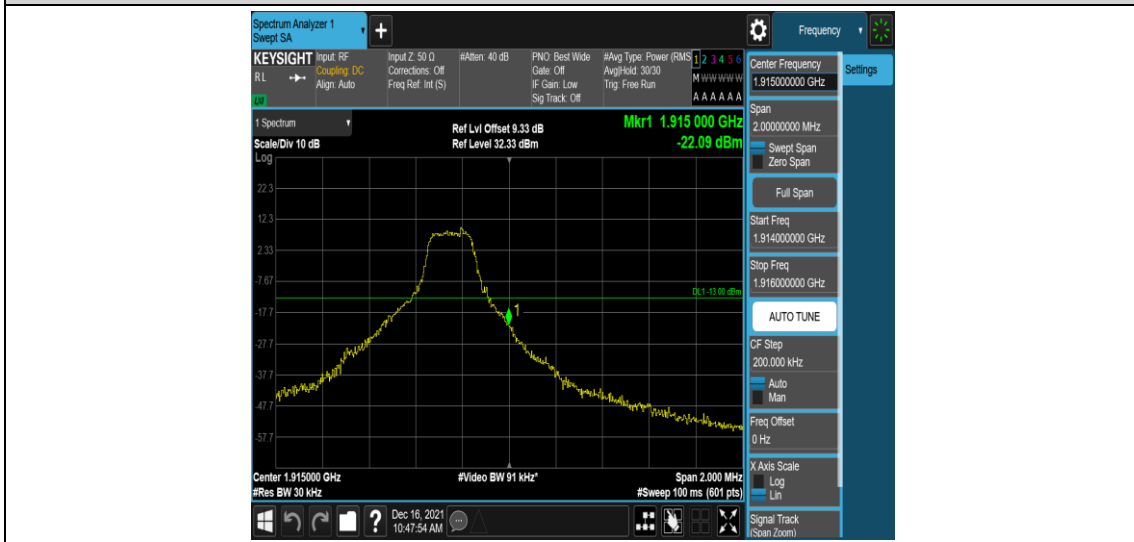

Test Graphs

Band25-1.4MHz-QPSK-26047-1RB#0

Band25-1.4MHz-QPSK-26047-1RB#5

Band25-1.4MHz-QPSK-26047-6RB#0

Band25-1.4MHz-QPSK-26683-1RB#0

Band25-1.4MHz-QPSK-26683-1RB#5

Band25-1.4MHz-QPSK-26683-6RB#0

Band25-1.4MHz-16QAM-26047-1RB#0