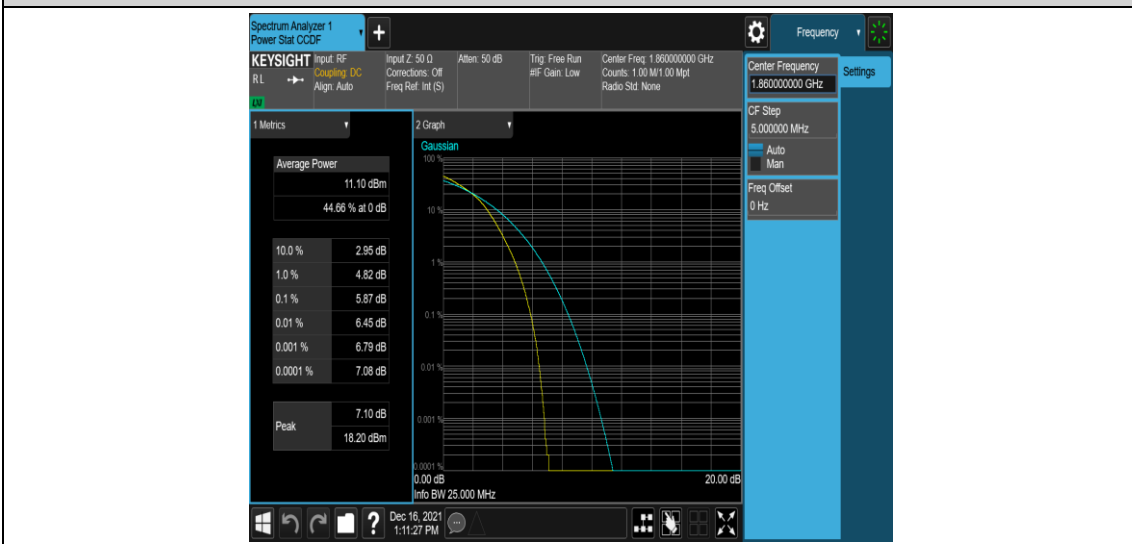

Band25-20MHz-16QAM-26140-100RB#0