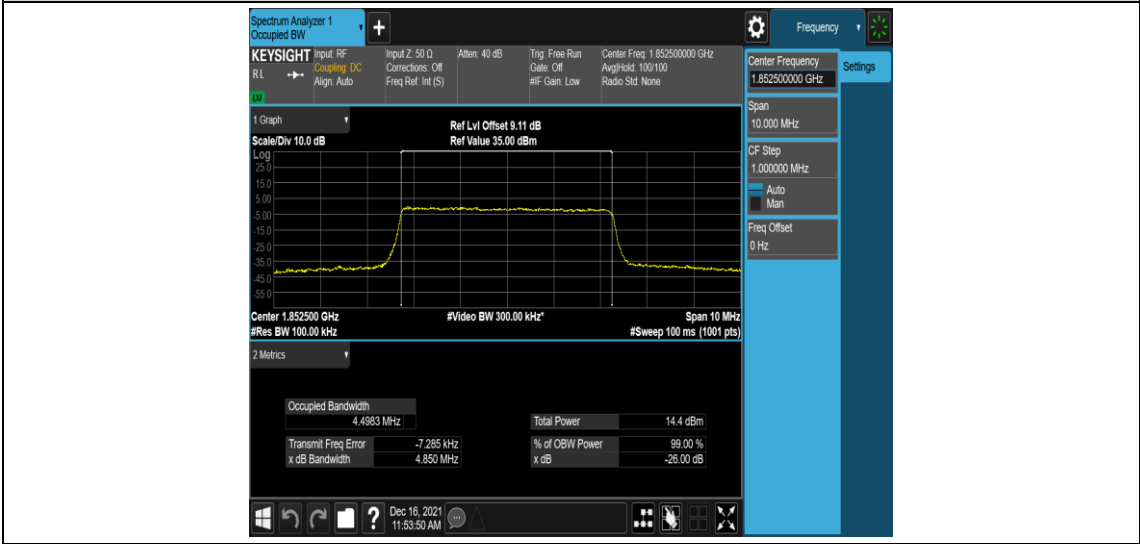

Band25-5MHz-QPSK-26065-25RB#0