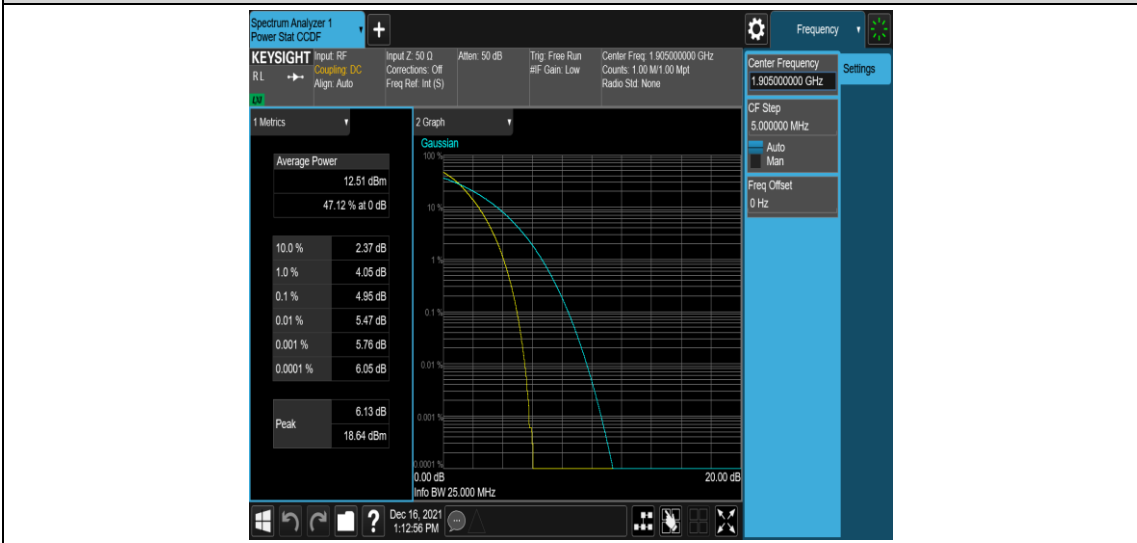

Band25-20MHz-QPSK-26590-100RB#0