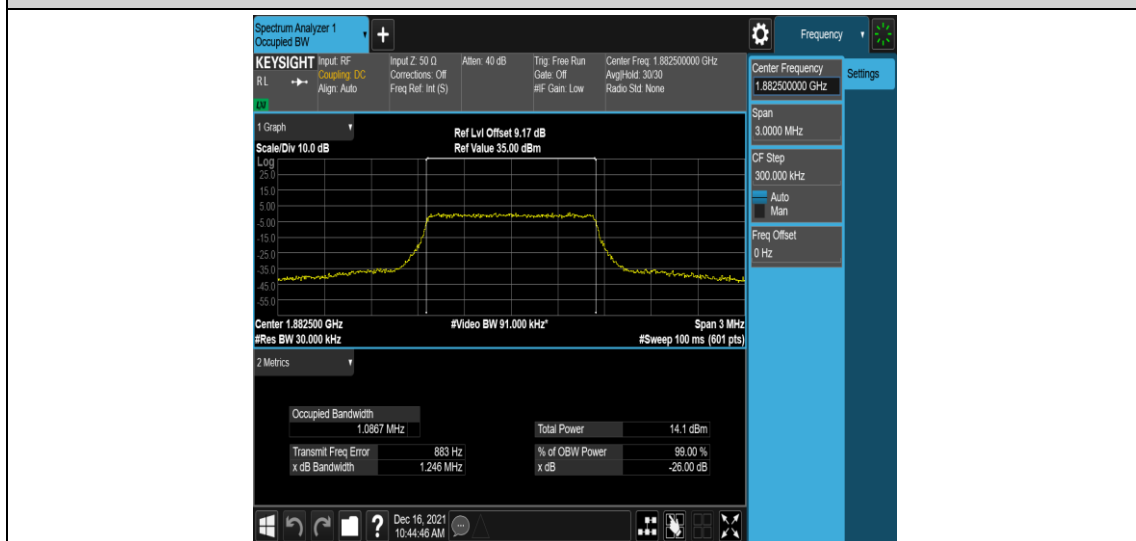

Band25-1.4MHz-16QAM-26365-6RB#0