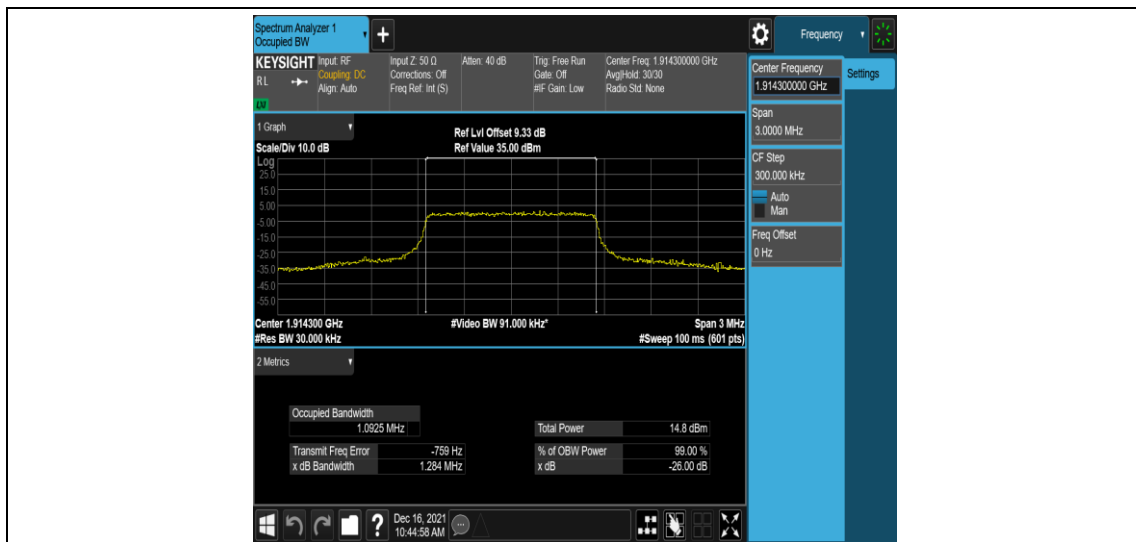

Band25	20MHz	16QAM	26140	100RB#0	18.000	19.00	PASS
Band25	20MHz	16QAM	26365	100RB#0	17.968	18.94	PASS
Band25	20MHz	16QAM	26590	100RB#0	17.907	18.92	PASS

Test Graphs

Band25-1.4MHz-QPSK-26047-6RB#0

Band25-1.4MHz-QPSK-26365-6RB#0