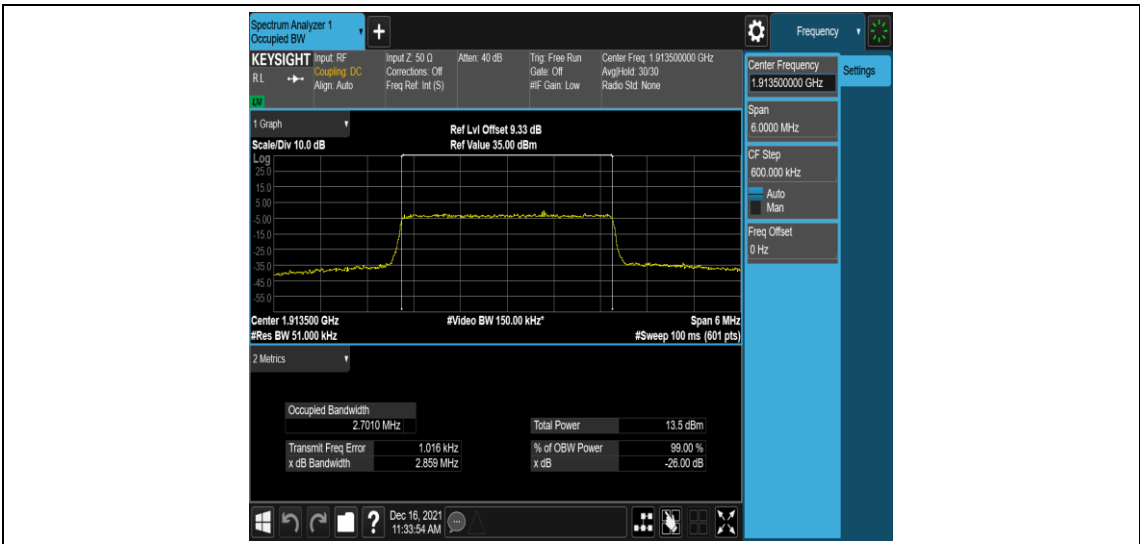

Band25-3MHz-16QAM-26675-15RB#0