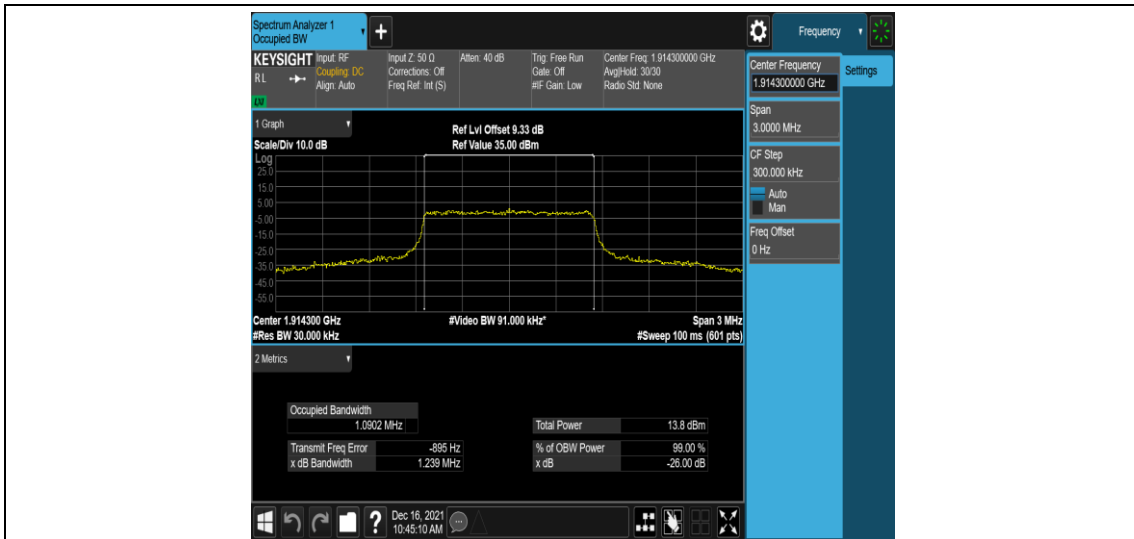

Band25-1.4MHz-16QAM-26683-6RB#0