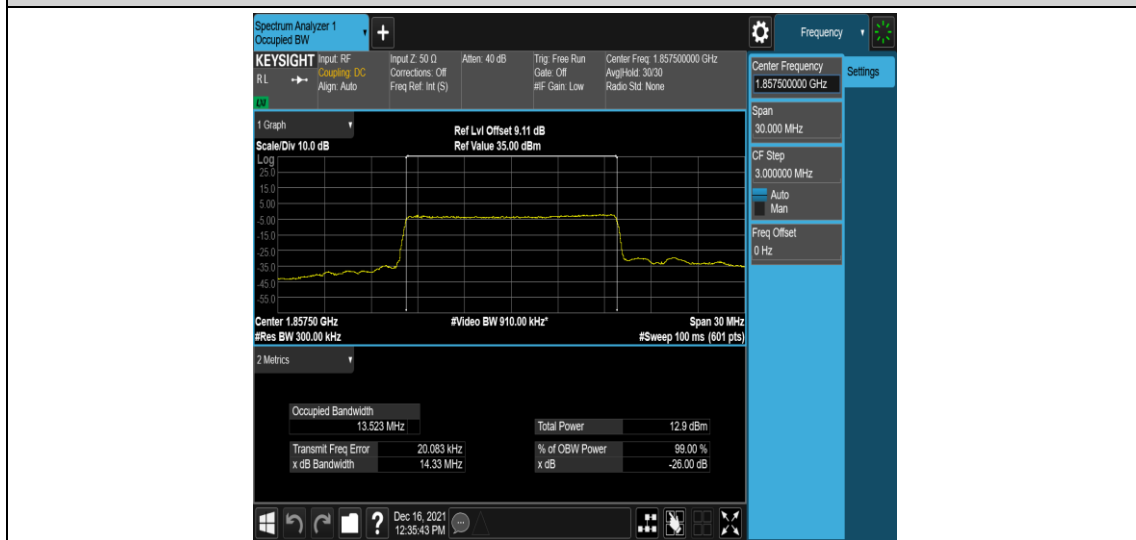

Band25-15MHz-QPSK-26115-75RB#0