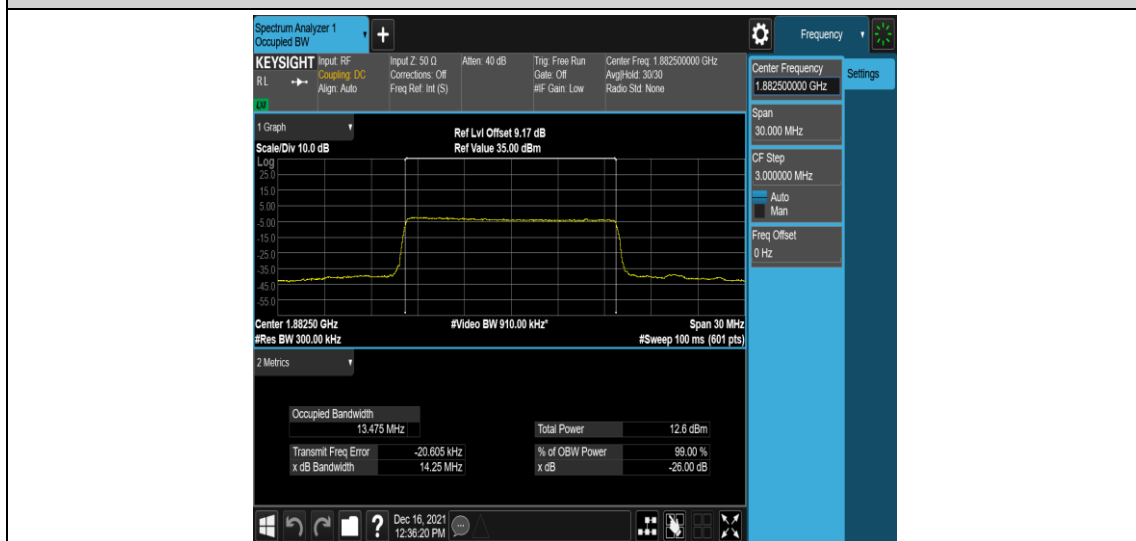

Band25-10MHz-16QAM-26640-50RB#0

Band25-15MHz-QPSK-26115-75RB#0

Band25-15MHz-QPSK-26365-75RB#0

Band25-15MHz-QPSK-26615-75RB#0

Band25-15MHz-16QAM-26115-75RB#0

Band25-15MHz-16QAM-26365-75RB#0

Band25-15MHz-16QAM-26615-75RB#0