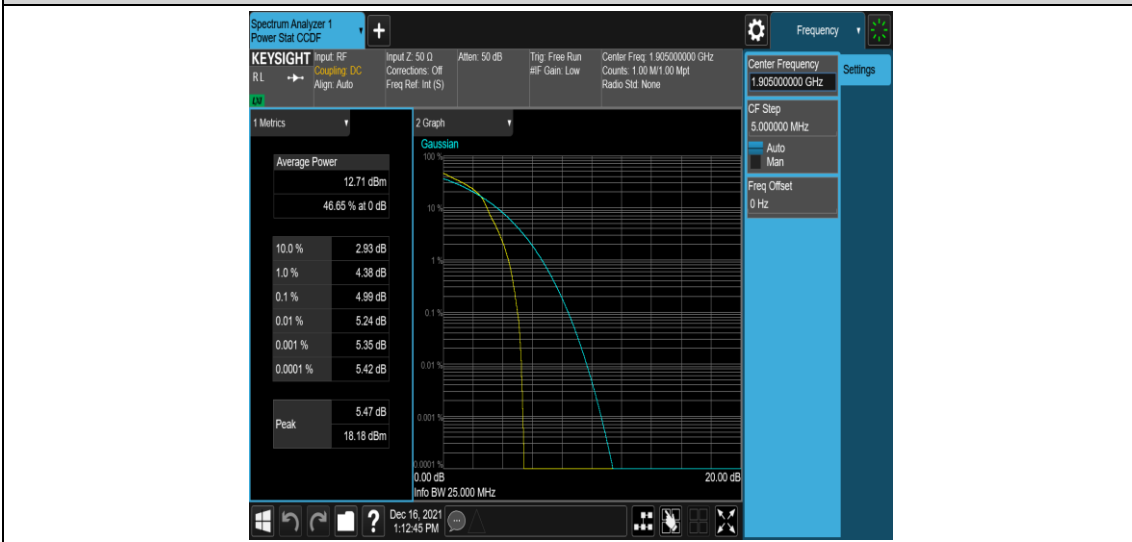

Band25-20MHz-QPSK-26590-1RB#0

Band25-20MHz-QPSK-26590-100RB#0

Band25-20MHz-16QAM-26140-1RB#0

Band25-20MHz-16QAM-26140-100RB#0

Band25-20MHz-16QAM-26365-1RB#0

Band25-20MHz-16QAM-26365-100RB#0

Band25-20MHz-16QAM-26590-1RB#0