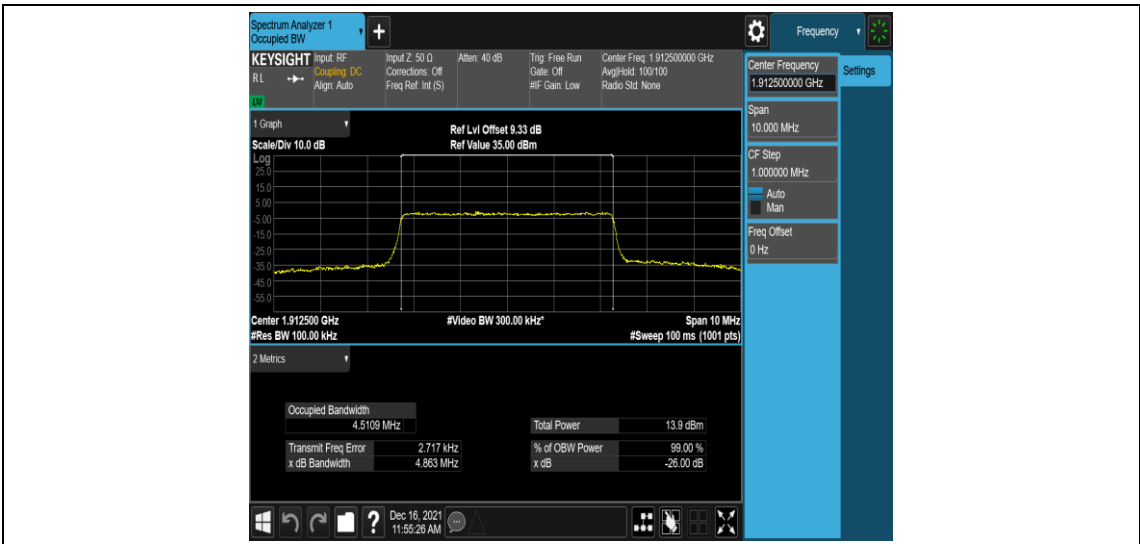

Band25-5MHz-16QAM-26665-25RB#0