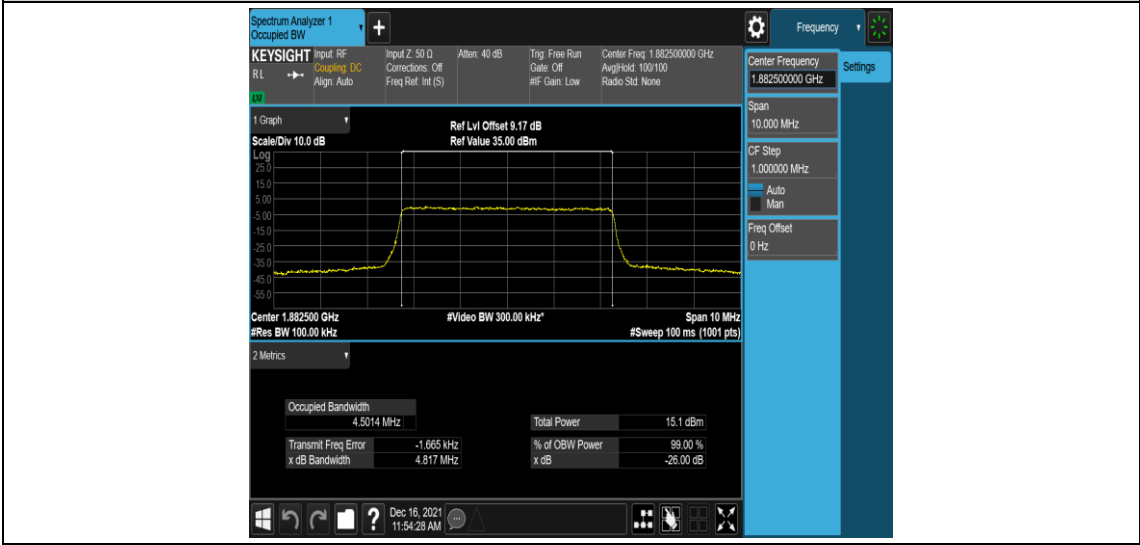

Band25-3MHz-16QAM-26055-15RB#0

Band25-3MHz-16QAM-26365-15RB#0

Band25-3MHz-16QAM-26675-15RB#0

Band25-5MHz-QPSK-26065-25RB#0

Band25-5MHz-QPSK-26365-25RB#0

Band25-5MHz-QPSK-26665-25RB#0

Band25-5MHz-16QAM-26065-25RB#0