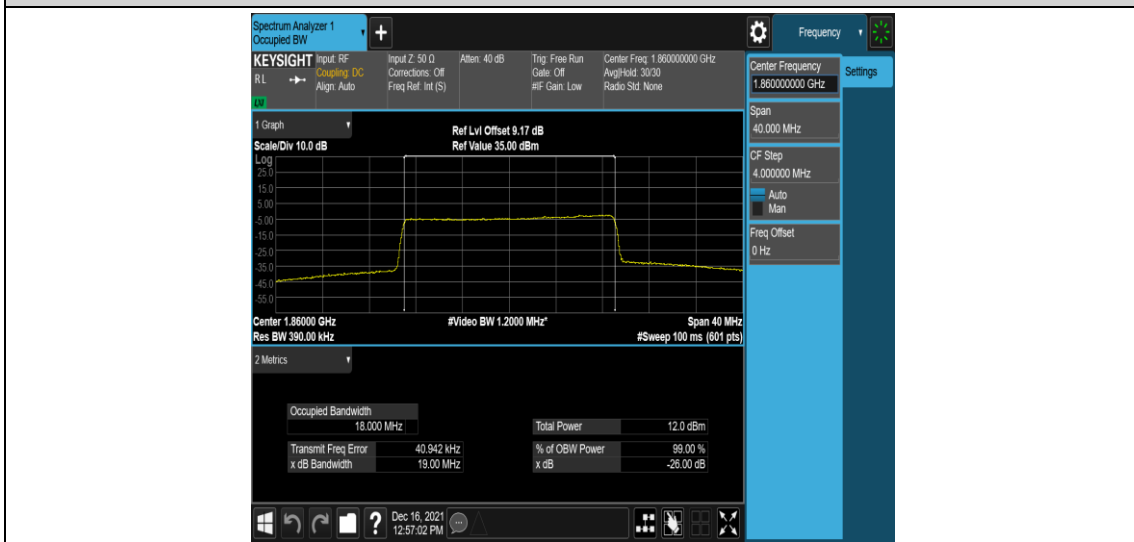

Band25-20MHz-16QAM-26140-100RB#0