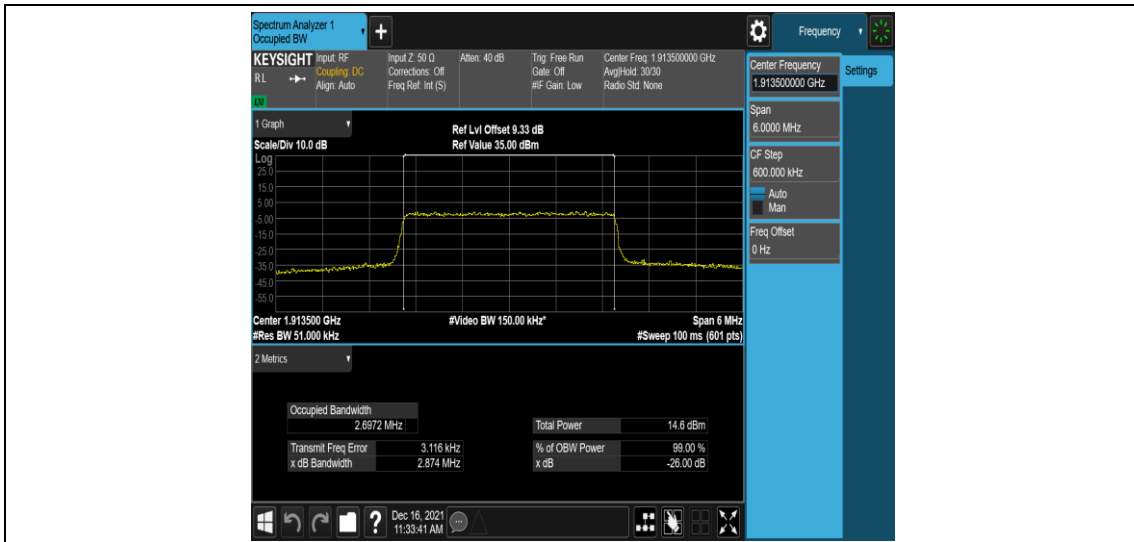

Band25-1.4MHz-QPSK-26683-6RB#0

Band25-1.4MHz-16QAM-26047-6RB#0

Band25-1.4MHz-16QAM-26365-6RB#0

Band25-1.4MHz-16QAM-26683-6RB#0

Band25-3MHz-QPSK-26055-15RB#0

Band25-3MHz-QPSK-26365-15RB#0

Band25-3MHz-QPSK-26675-15RB#0