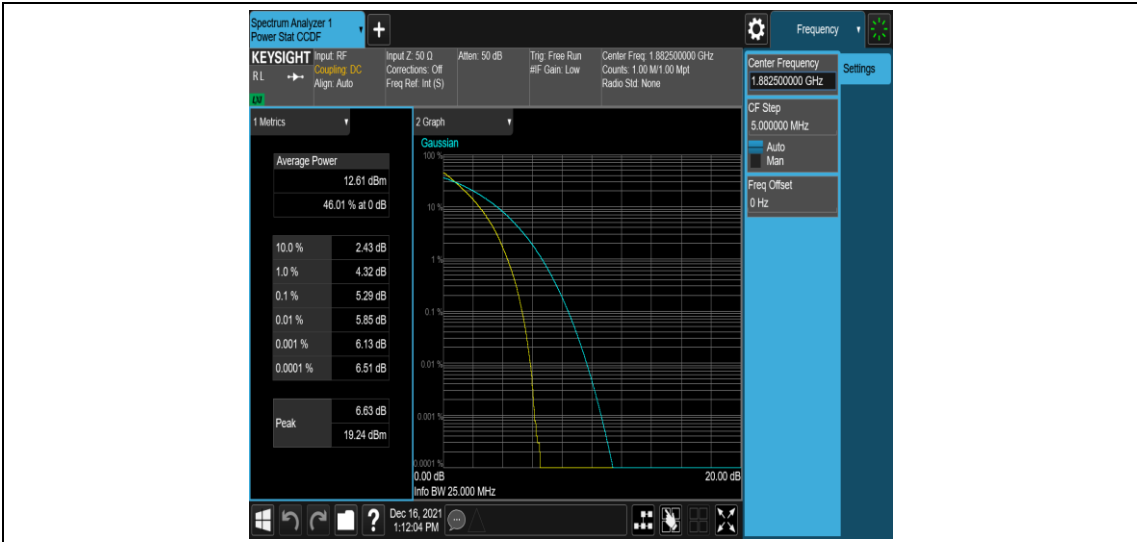

Band25-15MHz-16QAM-26365-75RB#0

Band25-15MHz-16QAM-26615-1RB#0

Band25-15MHz-16QAM-26615-75RB#0

Band25-20MHz-QPSK-26140-1RB#0

Band25-20MHz-QPSK-26140-100RB#0

Band25-20MHz-QPSK-26365-1RB#0

Band25-20MHz-QPSK-26365-100RB#0