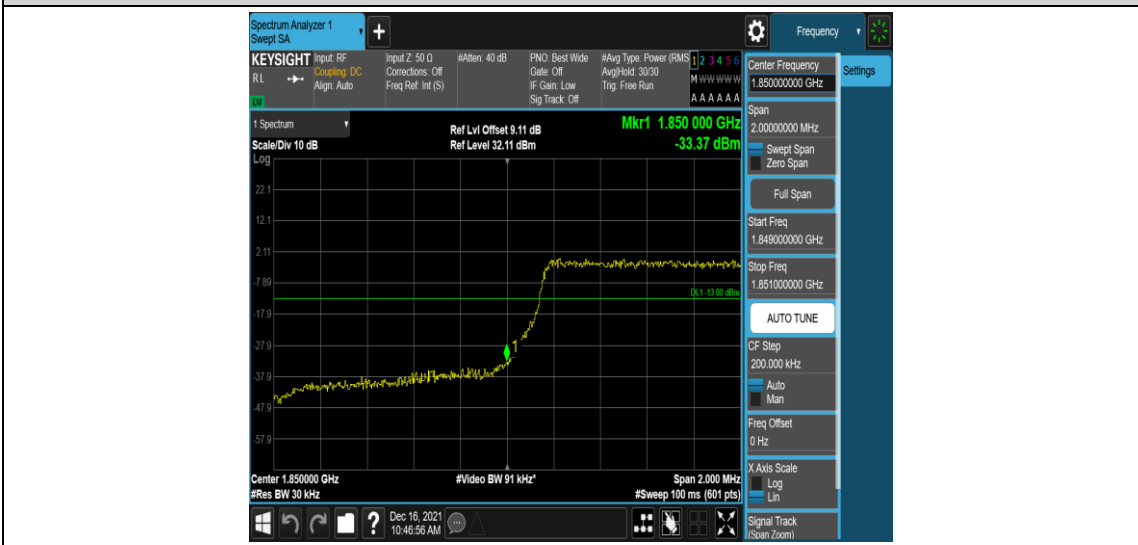

Band25-1.4MHz-16QAM-26047-6RB#0