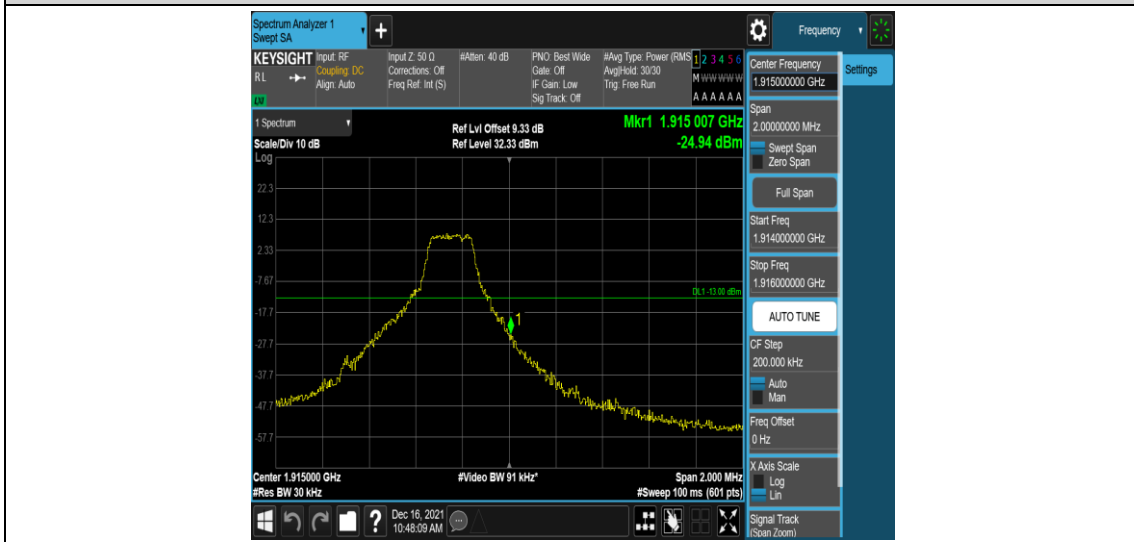

Band25-1.4MHz-16QAM-26683-1RB#5