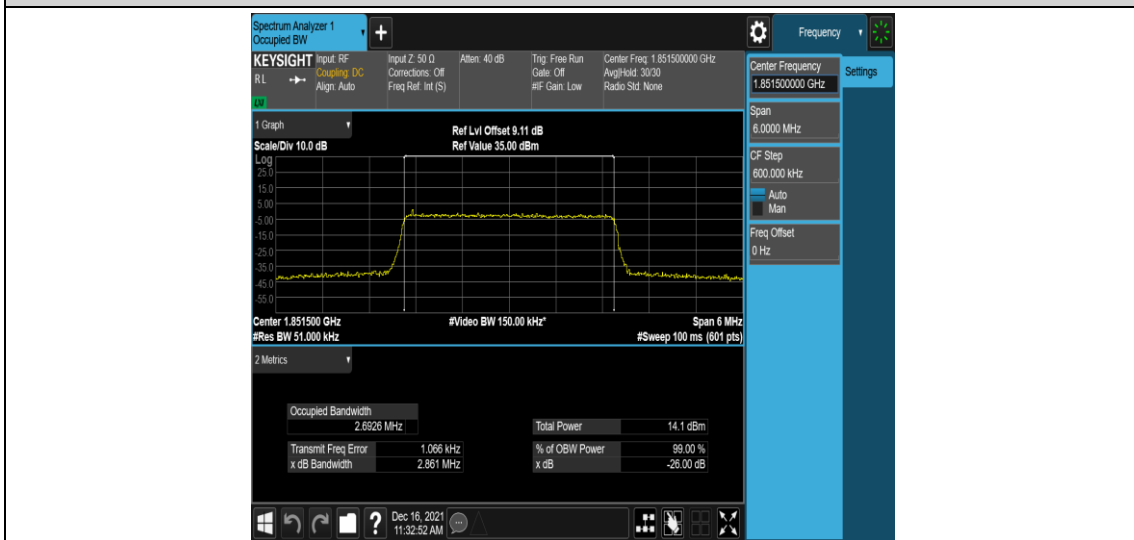

Band25-1.4MHz-QPSK-26683-6RB#0

Band25-1.4MHz-16QAM-26047-6RB#0

Band25-1.4MHz-16QAM-26365-6RB#0

Band25-1.4MHz-16QAM-26683-6RB#0

Band25-3MHz-QPSK-26055-15RB#0

Band25-3MHz-QPSK-26365-15RB#0

Band25-3MHz-QPSK-26675-15RB#0