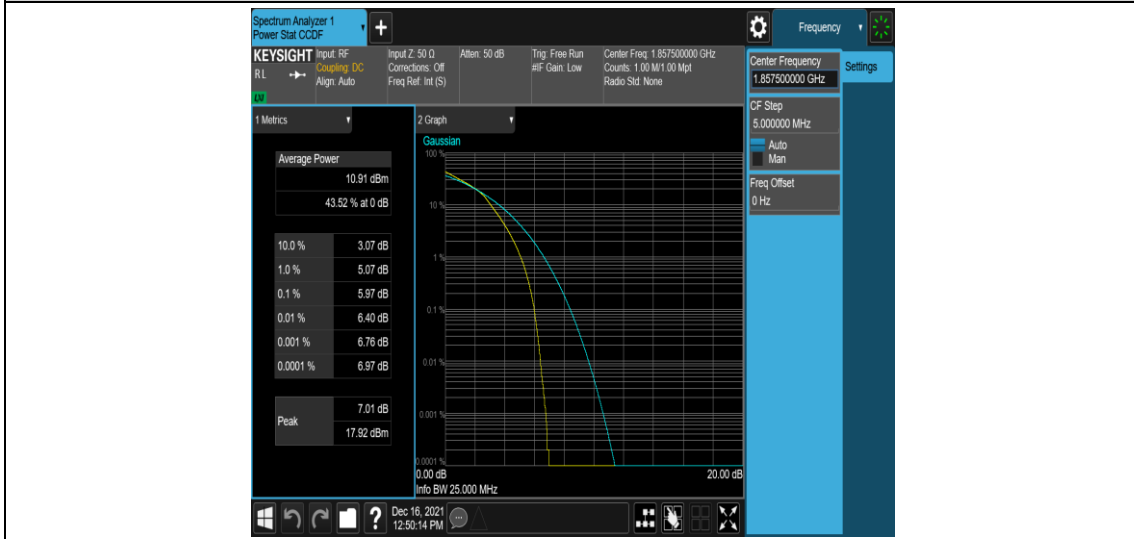

Band25-15MHz-16QAM-26115-75RB#0