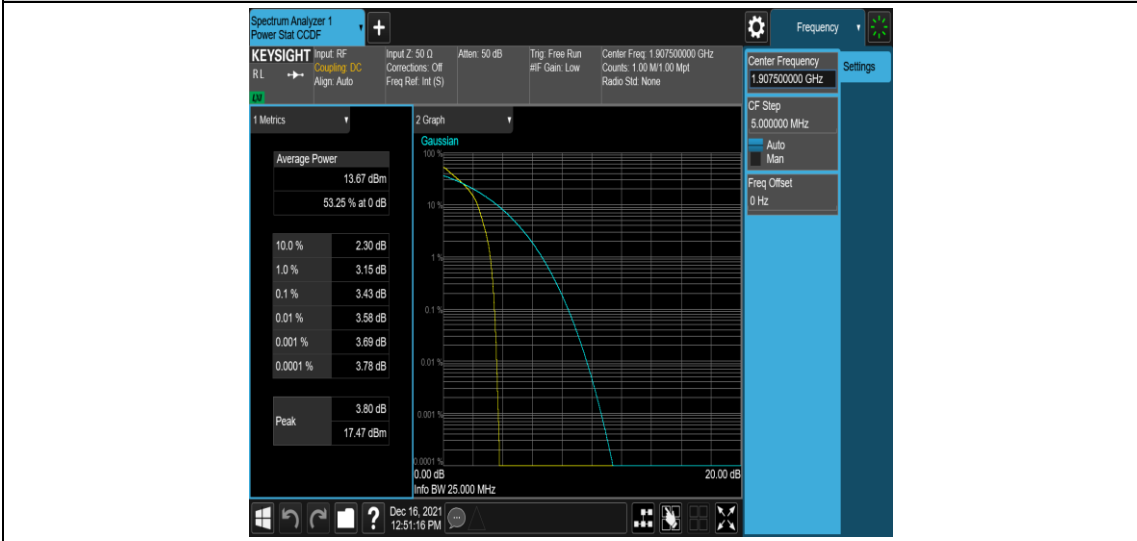

Band25-10MHz-16QAM-26640-1RB#0

Band25-10MHz-16QAM-26640-50RB#0

**Band25-15MHz-QPSK-26115-1RB#0**

**Band25-15MHz-QPSK-26115-75RB#0**

**Band25-15MHz-QPSK-26365-1RB#0**

Band25-15MHz-QPSK-26365-75RB#0

Band25-15MHz-QPSK-26615-1RB#0