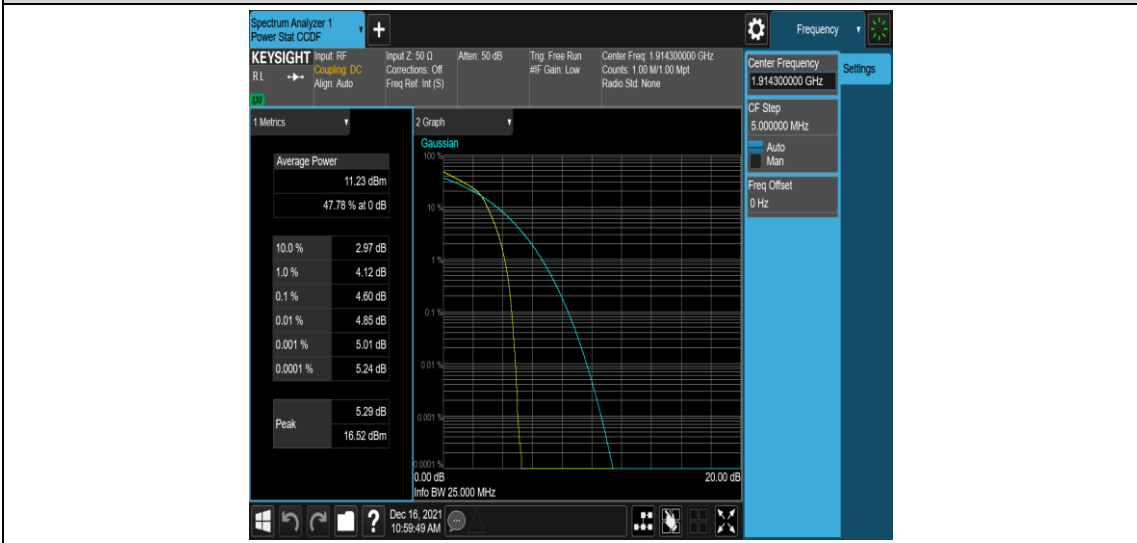

### Test Graphs

Band25-1.4MHz-QPSK-26047-1RB#0

Band25-1.4MHz-QPSK-26047-6RB#0

Band25-1.4MHz-16QAM-26047-1RB#0

Band25-1.4MHz-16QAM-26047-6RB#0

Band25-1.4MHz-16QAM-26365-1RB#0

Band25-1.4MHz-16QAM-26365-6RB#0

Band25-1.4MHz-16QAM-26683-1RB#0