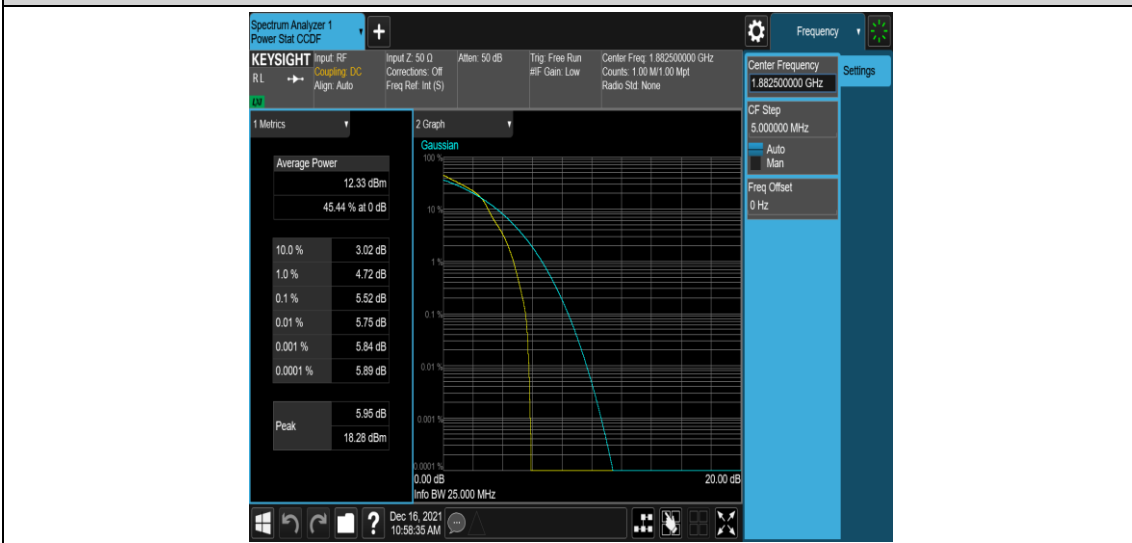

### Test Graphs

Band25-1.4MHz-QPSK-26047-1RB#0

Band25-1.4MHz-QPSK-26047-6RB#0

Band25-1.4MHz-16QAM-26047-1RB#0

Band25-1.4MHz-16QAM-26047-6RB#0

Band25-1.4MHz-16QAM-26365-1RB#0

Band25-1.4MHz-16QAM-26365-6RB#0

Band25-1.4MHz-16QAM-26683-1RB#0