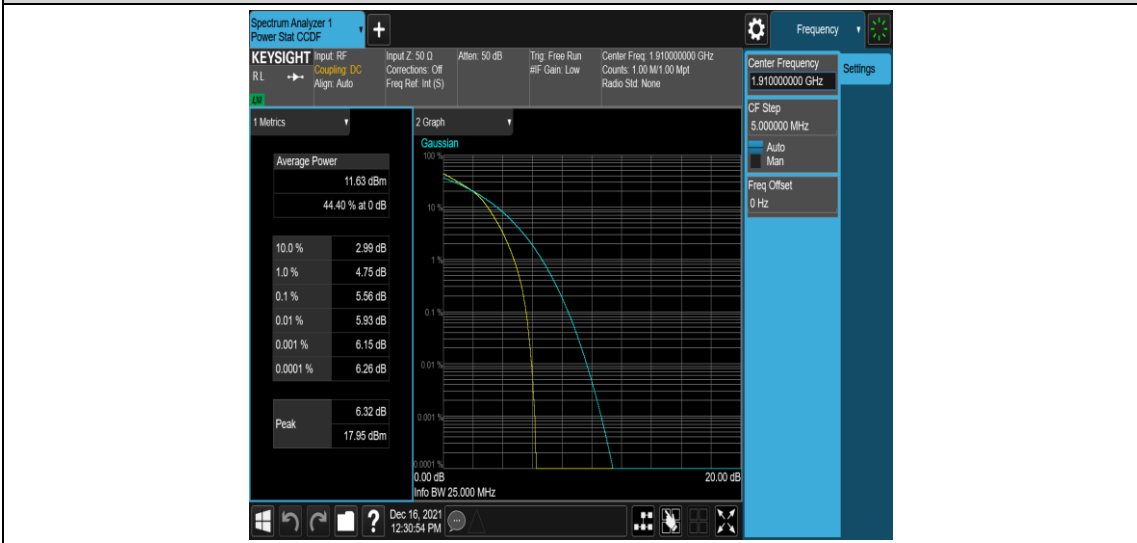

Band25-10MHz-16QAM-26640-50RB#0