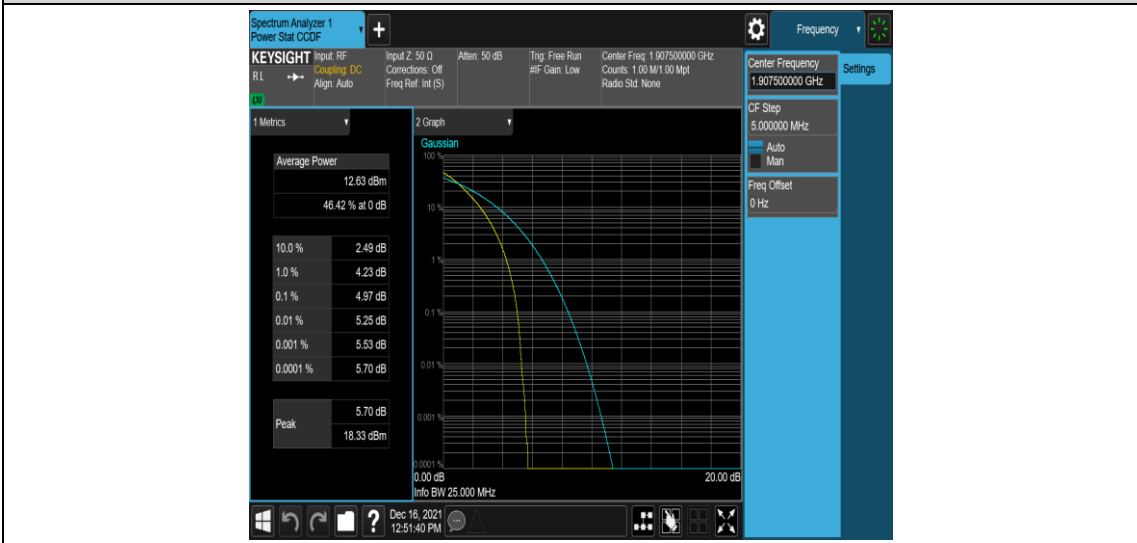

Band25-10MHz-16QAM-26640-1RB#0

Band25-10MHz-16QAM-26640-50RB#0

**Band25-15MHz-QPSK-26115-1RB#0**

**Band25-15MHz-QPSK-26115-75RB#0**

**Band25-15MHz-QPSK-26365-1RB#0**

Band25-15MHz-QPSK-26365-75RB#0

Band25-15MHz-QPSK-26615-1RB#0