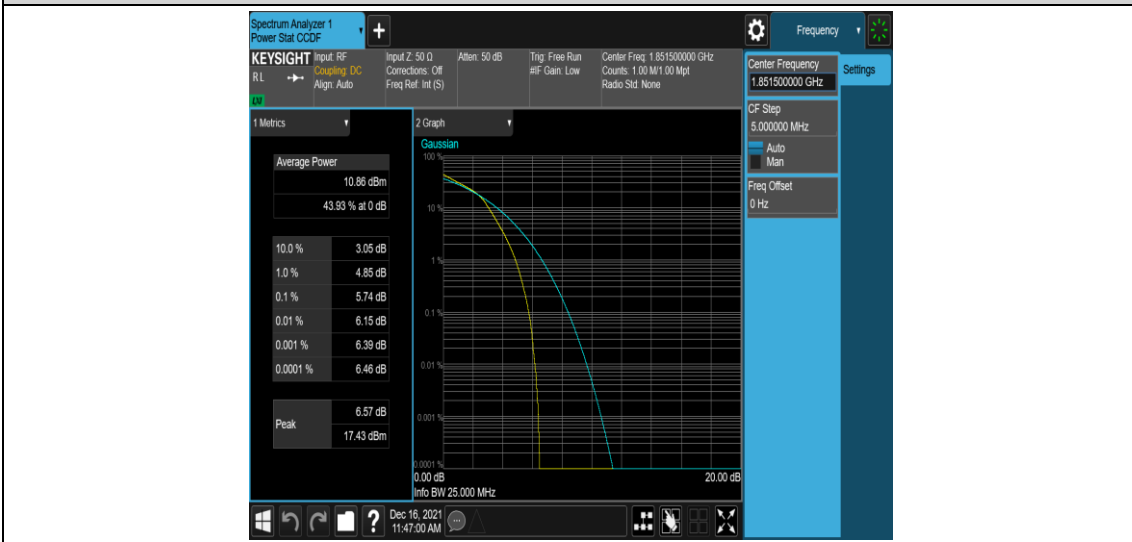

Band25-3MHz-16QAM-26055-15RB#0