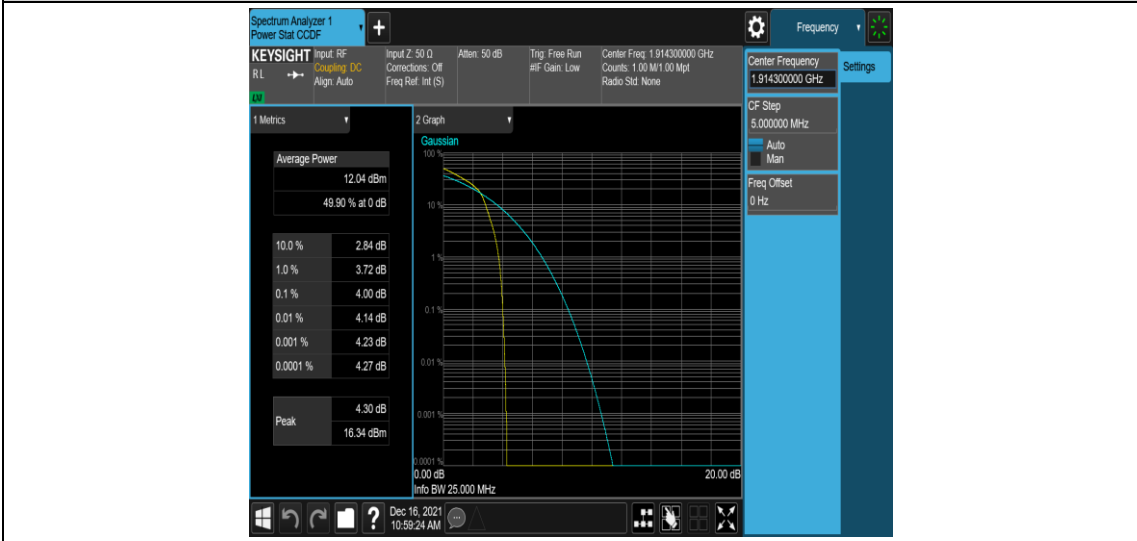

### Test Graphs

Band25-1.4MHz-QPSK-26047-1RB#0

Band25-1.4MHz-QPSK-26047-6RB#0

Band25-1.4MHz-16QAM-26047-1RB#0

Band25-1.4MHz-16QAM-26047-6RB#0

Band25-1.4MHz-16QAM-26365-1RB#0

Band25-1.4MHz-16QAM-26365-6RB#0

Band25-1.4MHz-16QAM-26683-1RB#0