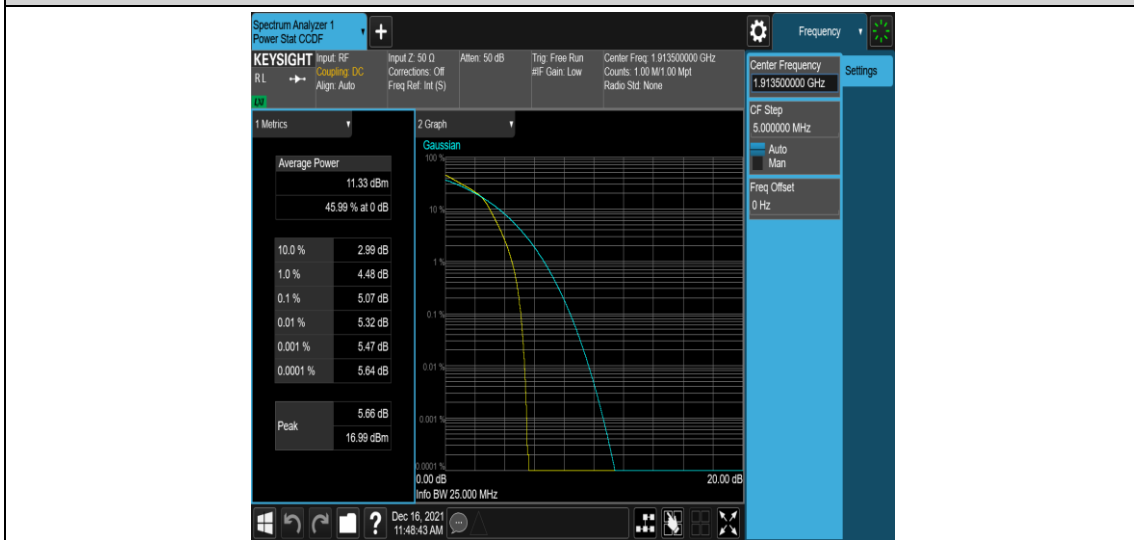

Band25-3MHz-16QAM-26055-1RB#0

Band25-3MHz-16QAM-26055-15RB#0

Band25-3MHz-16QAM-26365-1RB#0

Band25-3MHz-16QAM-26365-15RB#0

Band25-3MHz-16QAM-26675-1RB#0

Band25-3MHz-16QAM-26675-15RB#0

Band25-5MHz-QPSK-26065-1RB#0