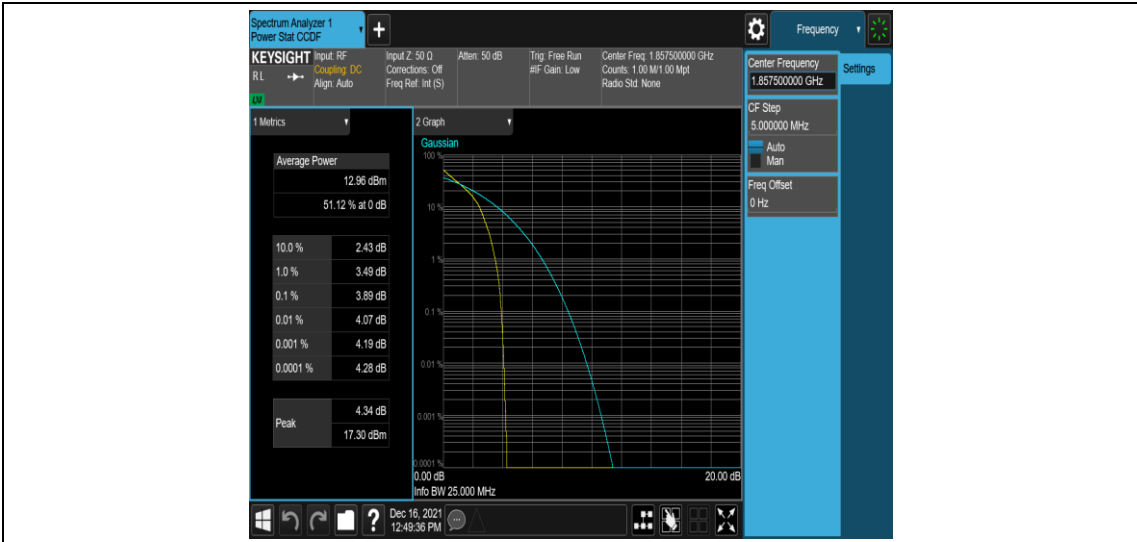

Band25-15MHz-QPSK-26115-1RB#0