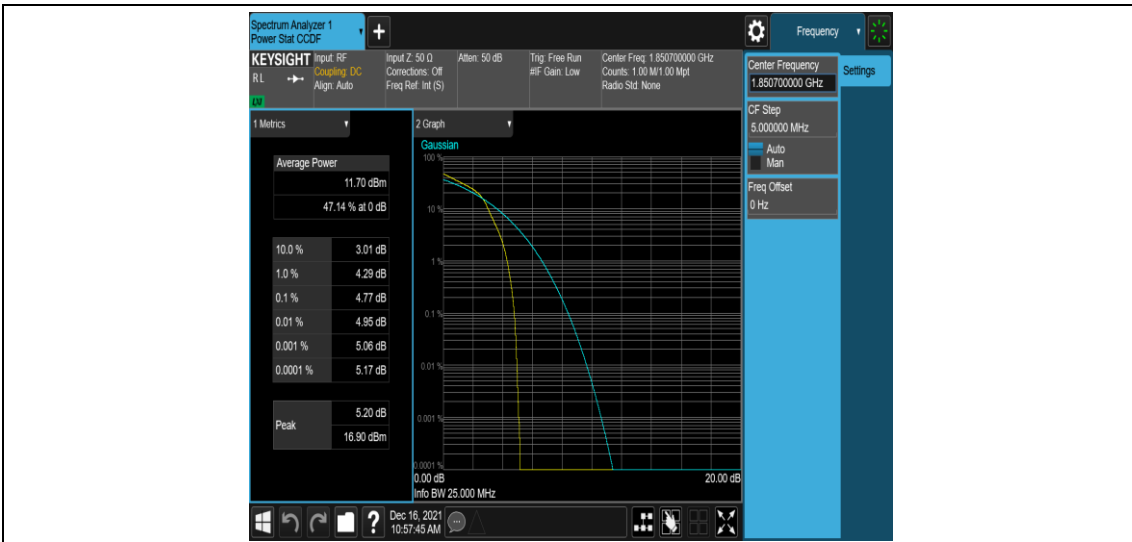

### Test Graphs

Band25-1.4MHz-QPSK-26047-1RB#0

Band25-1.4MHz-QPSK-26047-6RB#0

Band25-1.4MHz-16QAM-26047-1RB#0

Band25-1.4MHz-16QAM-26047-6RB#0

Band25-1.4MHz-16QAM-26365-1RB#0

Band25-1.4MHz-16QAM-26365-6RB#0

Band25-1.4MHz-16QAM-26683-1RB#0