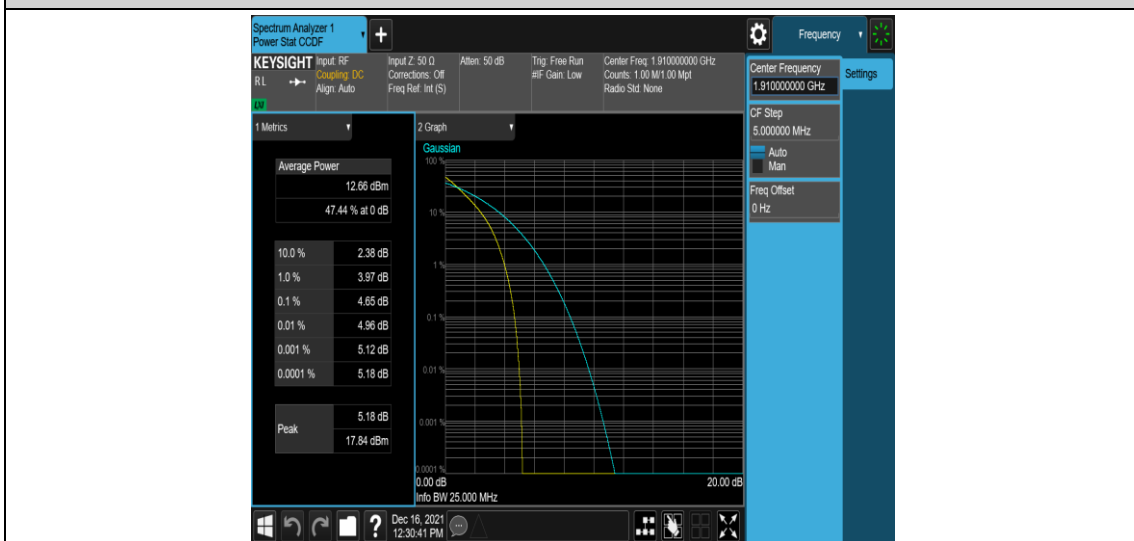

Band25-10MHz-QPSK-26640-50RB#0