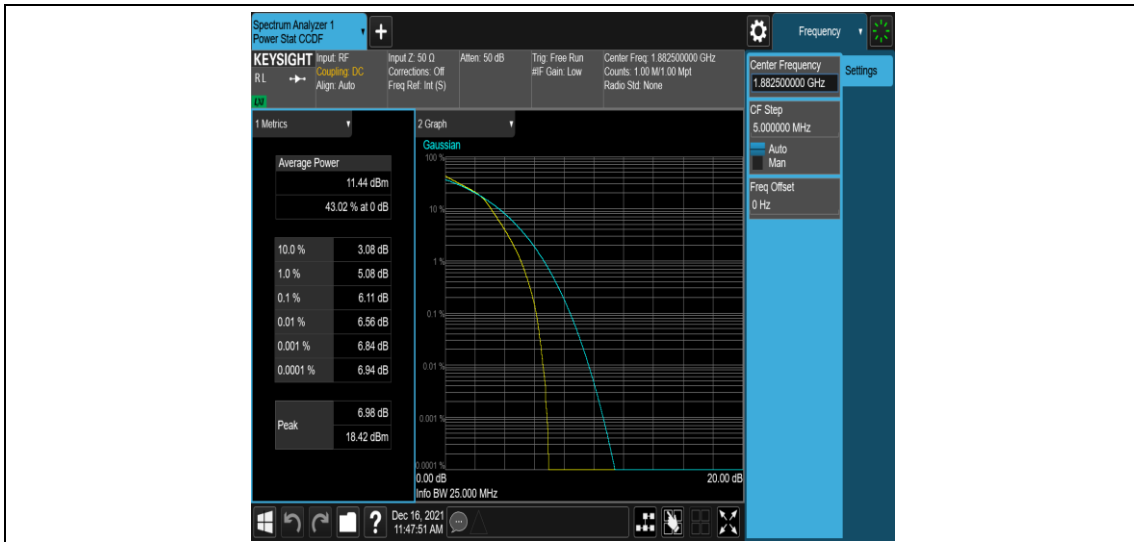

Band25-3MHz-16QAM-26365-15RB#0