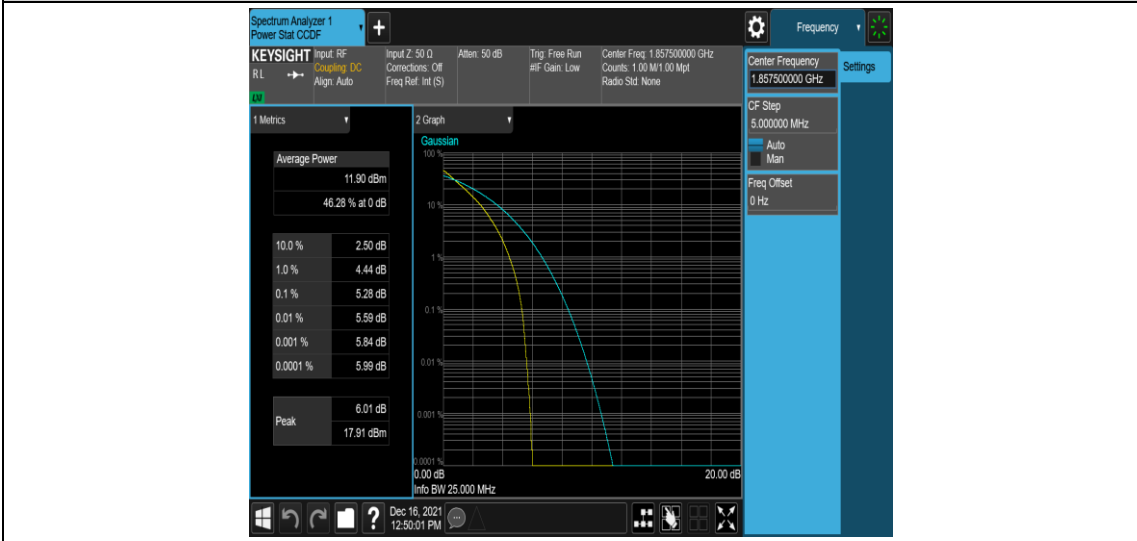

Band25-15MHz-QPSK-26115-75RB#0