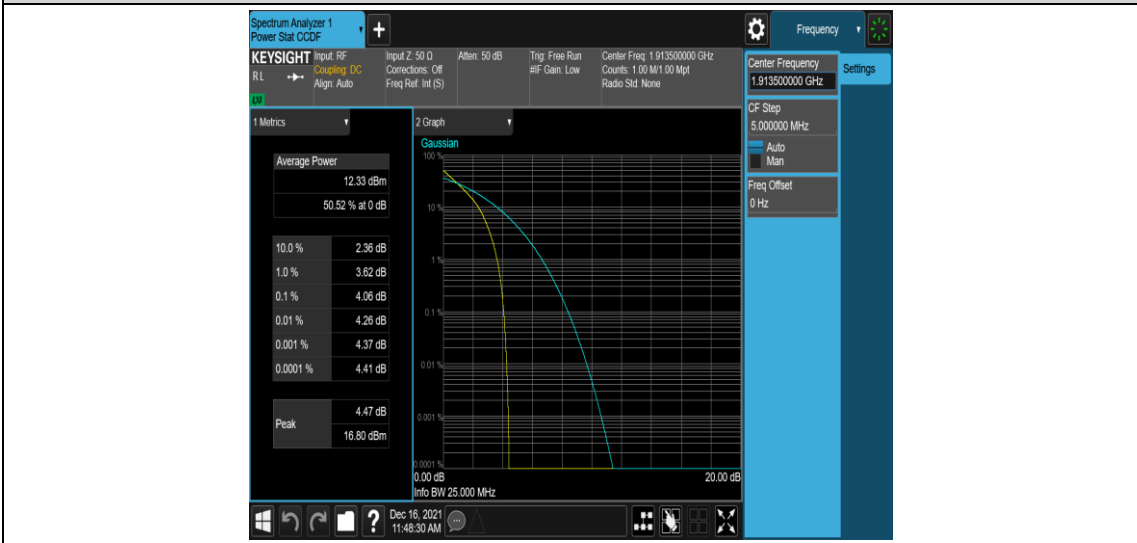

Band25-3MHz-QPSK-26675-15RB#0