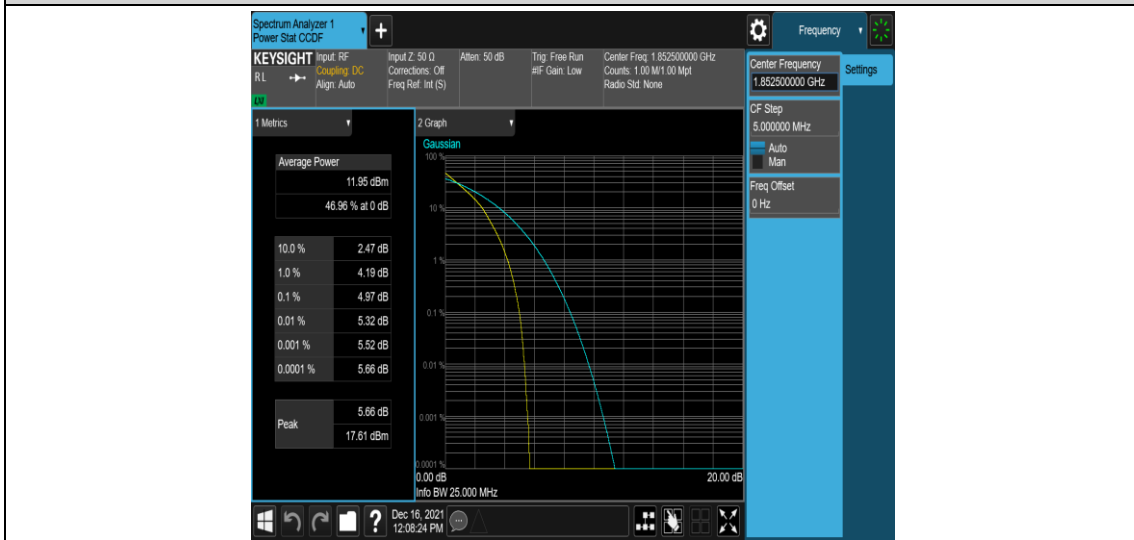

Band25-3MHz-16QAM-26055-1RB#0

Band25-3MHz-16QAM-26055-15RB#0

Band25-3MHz-16QAM-26365-1RB#0

Band25-3MHz-16QAM-26365-15RB#0

Band25-3MHz-16QAM-26675-1RB#0

Band25-3MHz-16QAM-26675-15RB#0

Band25-5MHz-QPSK-26065-1RB#0