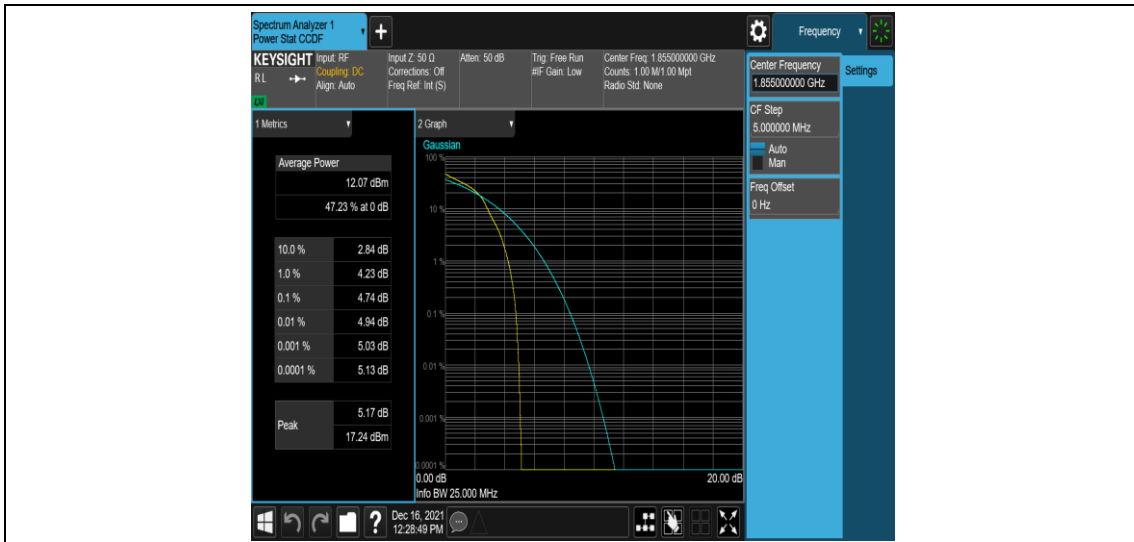

Band25-10MHz-QPSK-26365-50RB#0

Band25-10MHz-QPSK-26640-1RB#0

Band25-10MHz-QPSK-26640-50RB#0

Band25-10MHz-16QAM-26090-1RB#0

Band25-10MHz-16QAM-26090-50RB#0

Band25-10MHz-16QAM-26365-1RB#0

Band25-10MHz-16QAM-26365-50RB#0