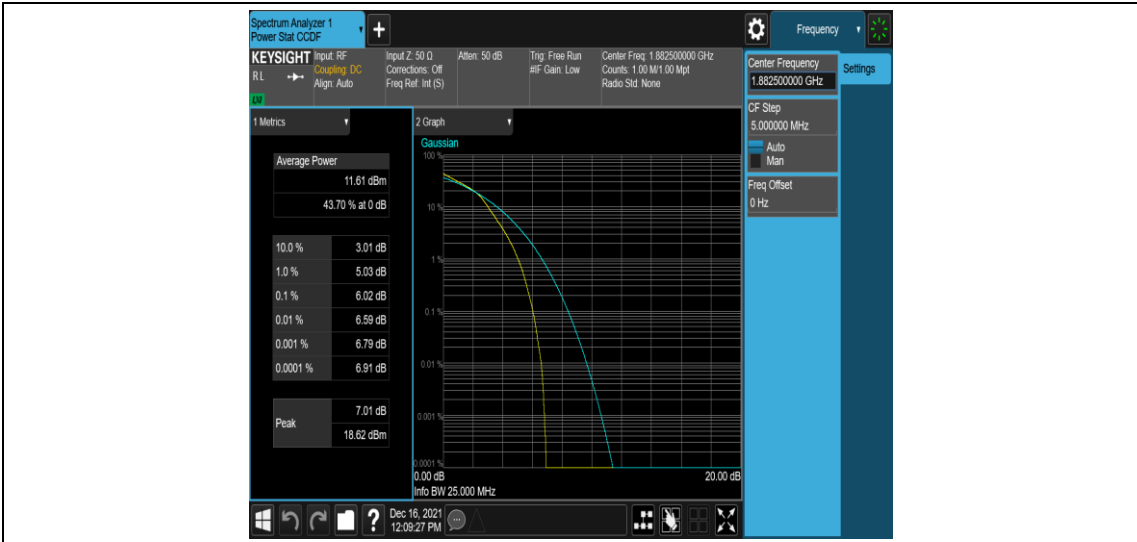

Band25-5MHz-16QAM-26365-25RB#0