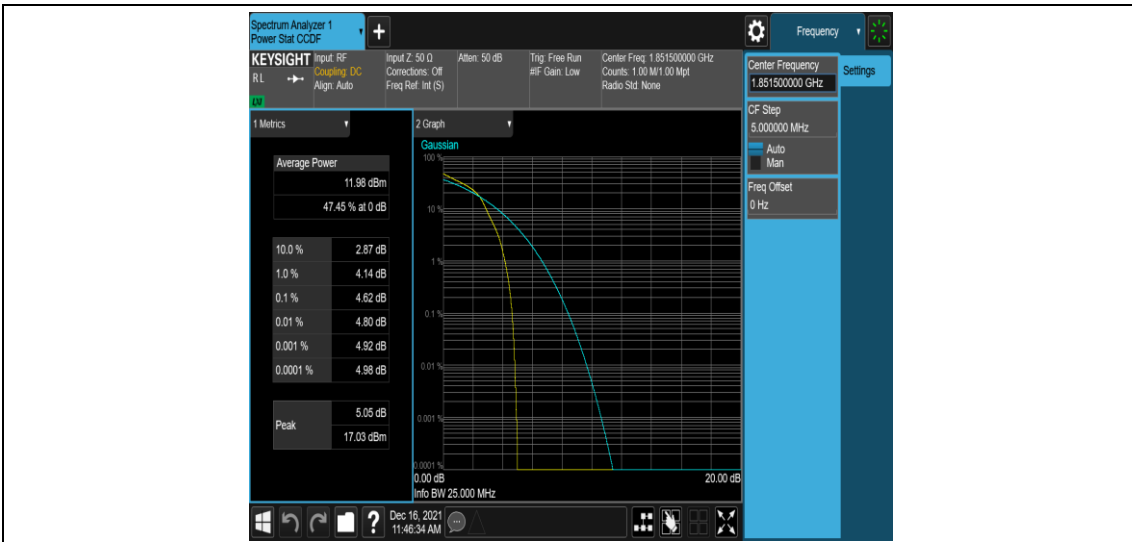

Band25-3MHz-16QAM-26055-1RB#0