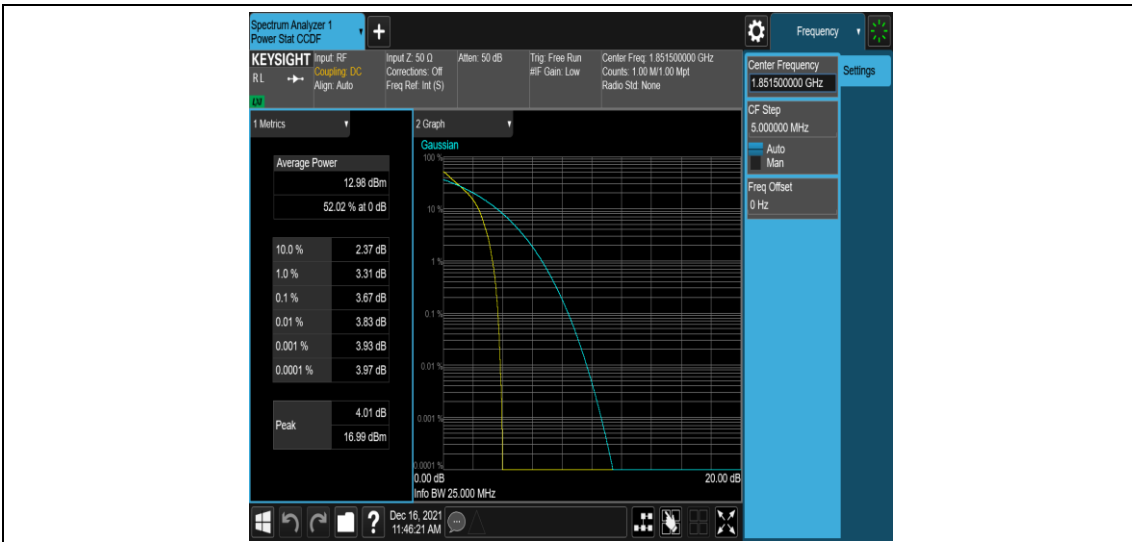

Band25-3MHz-QPSK-26055-1RB#0