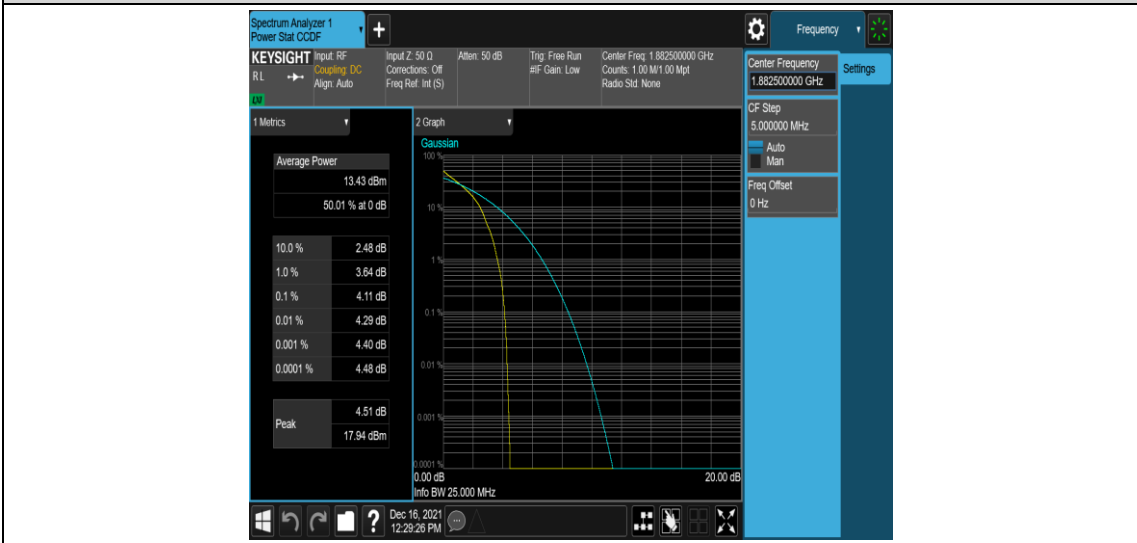

Band25-5MHz-16QAM-26365-1RB#0

Band25-5MHz-16QAM-26365-25RB#0

Band25-5MHz-16QAM-26665-1RB#0

Band25-5MHz-16QAM-26665-25RB#0

Band25-10MHz-QPSK-26090-1RB#0

Band25-10MHz-QPSK-26090-50RB#0

Band25-10MHz-QPSK-26365-1RB#0