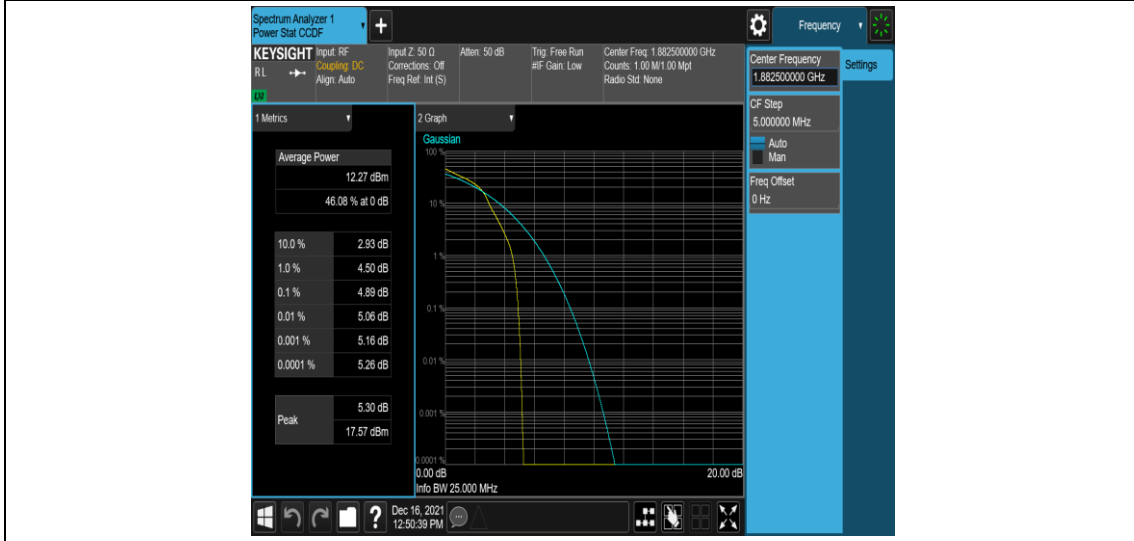

Band25-15MHz-16QAM-26365-1RB#0