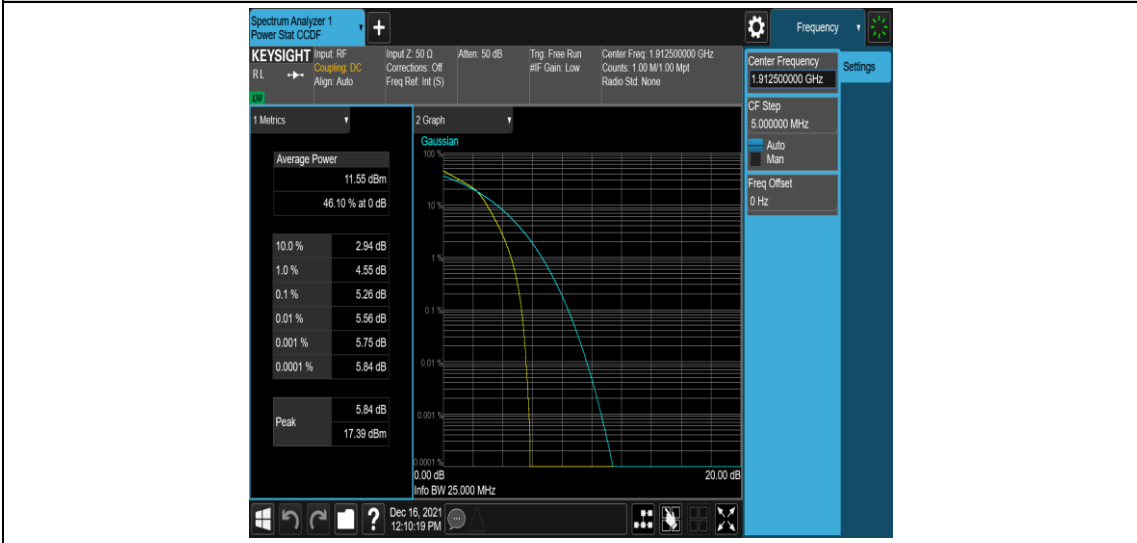

Band25-5MHz-16QAM-26665-25RB#0