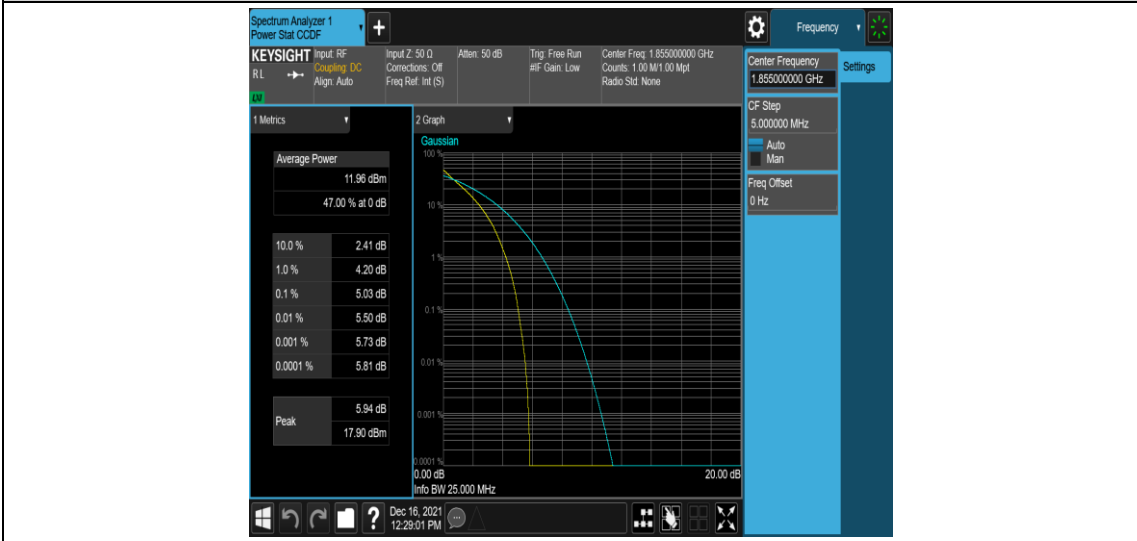

Band25-5MHz-16QAM-26365-1RB#0

Band25-5MHz-16QAM-26365-25RB#0

Band25-5MHz-16QAM-26665-1RB#0

Band25-5MHz-16QAM-26665-25RB#0

Band25-10MHz-QPSK-26090-1RB#0

Band25-10MHz-QPSK-26090-50RB#0

Band25-10MHz-QPSK-26365-1RB#0