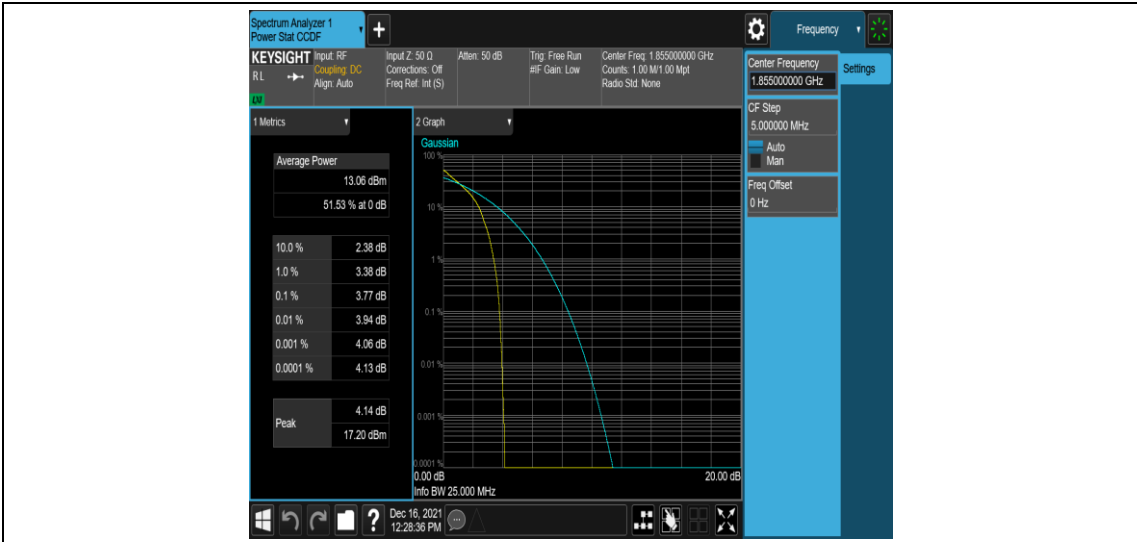

Band25-5MHz-16QAM-26365-1RB#0

Band25-5MHz-16QAM-26365-25RB#0

Band25-5MHz-16QAM-26665-1RB#0

Band25-5MHz-16QAM-26665-25RB#0

Band25-10MHz-QPSK-26090-1RB#0

Band25-10MHz-QPSK-26090-50RB#0

Band25-10MHz-QPSK-26365-1RB#0