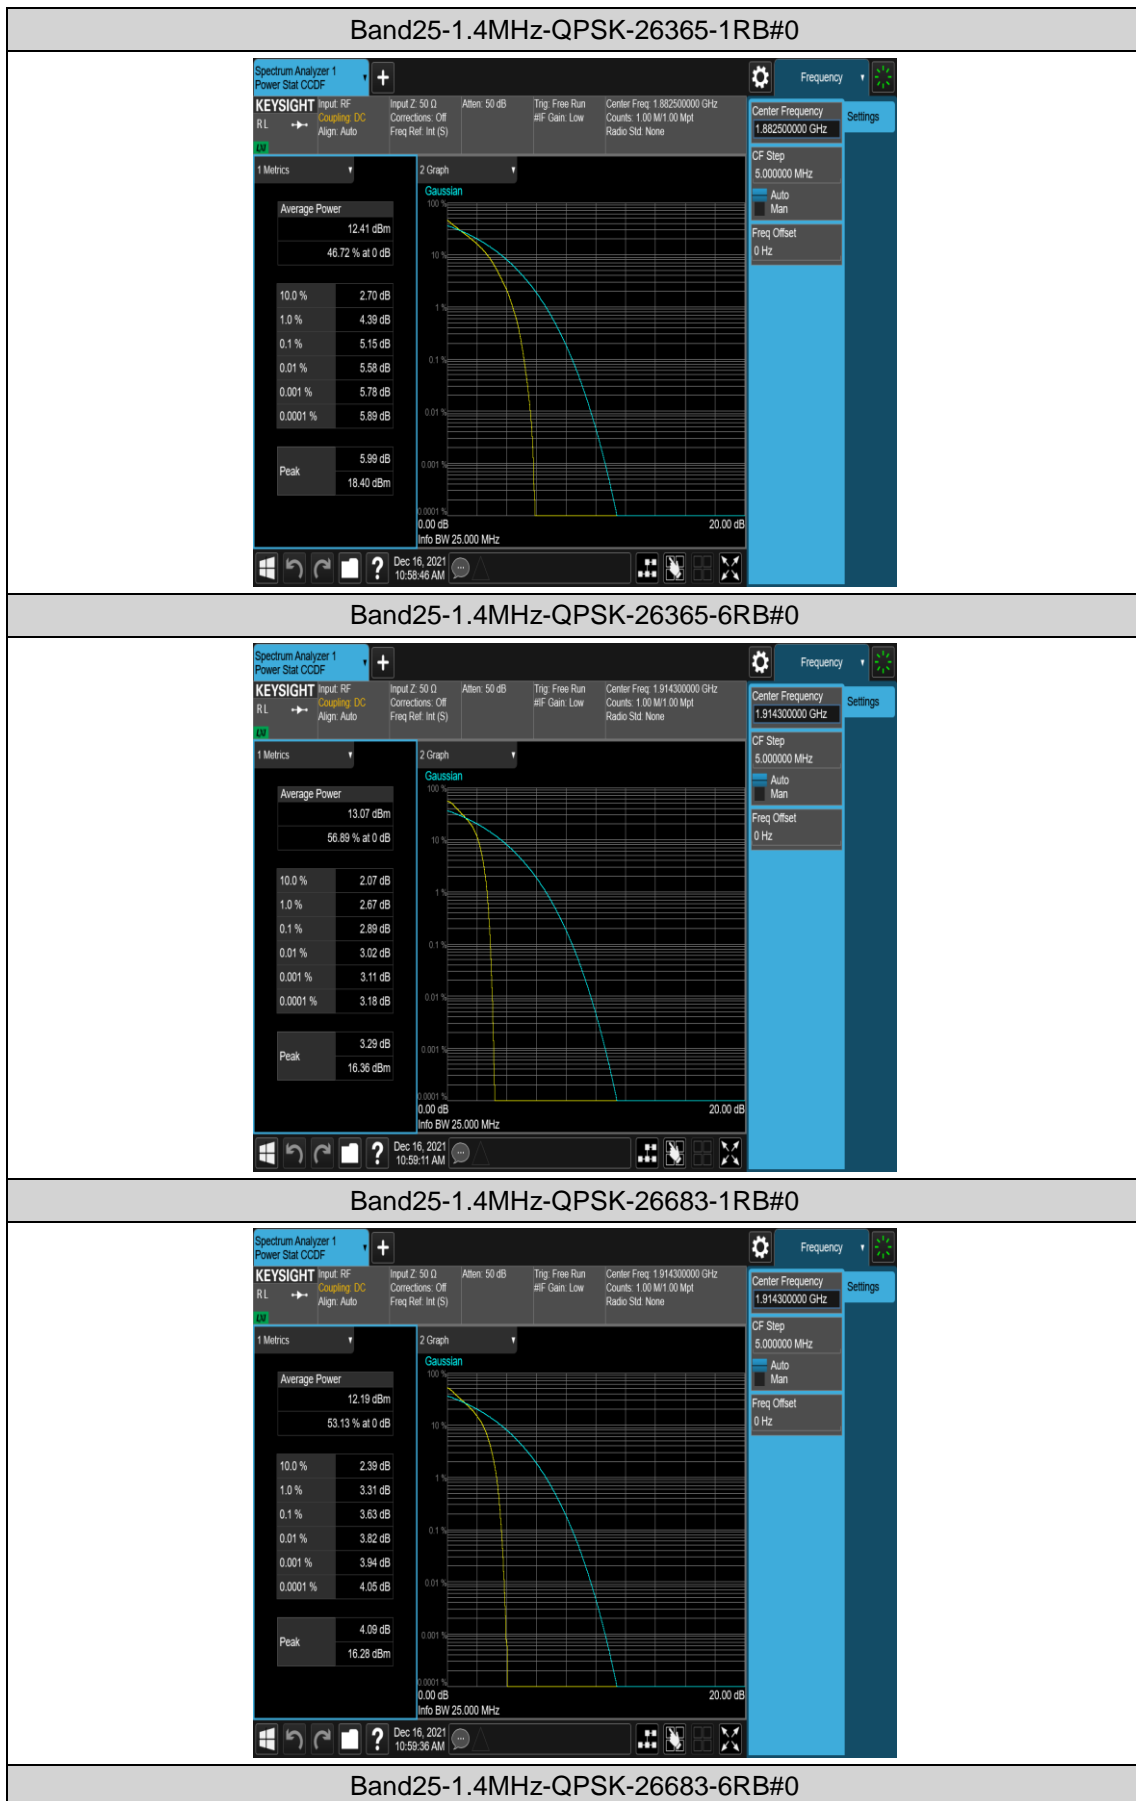

### Test Graphs

Band25-1.4MHz-QPSK-26047-1RB#0

Band25-1.4MHz-QPSK-26047-6RB#0

Band25-1.4MHz-16QAM-26047-1RB#0

Band25-1.4MHz-16QAM-26047-6RB#0

Band25-1.4MHz-16QAM-26365-1RB#0

Band25-1.4MHz-16QAM-26365-6RB#0

Band25-1.4MHz-16QAM-26683-1RB#0