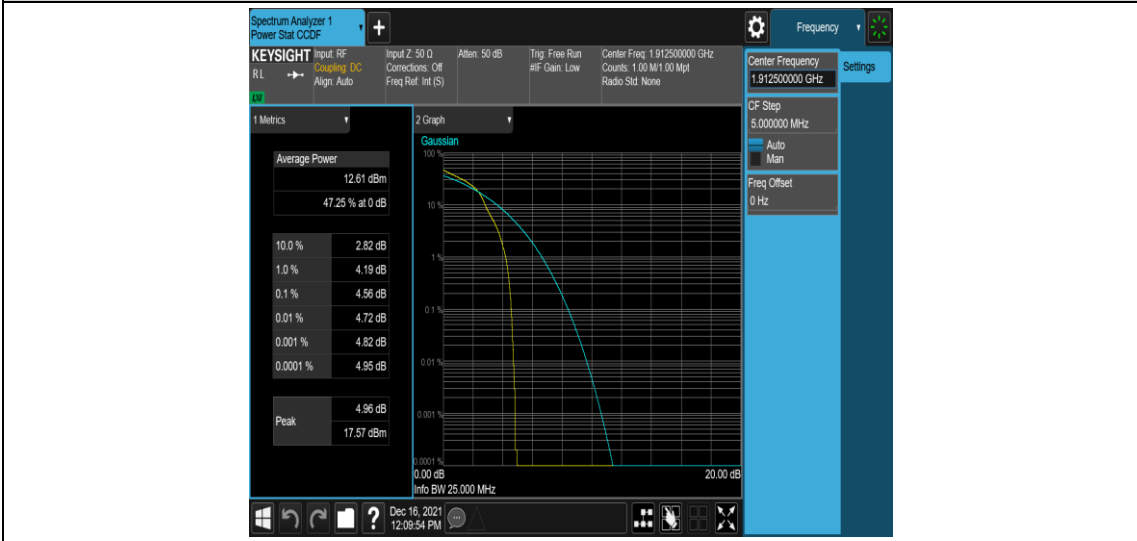

Band25-5MHz-16QAM-26665-1RB#0