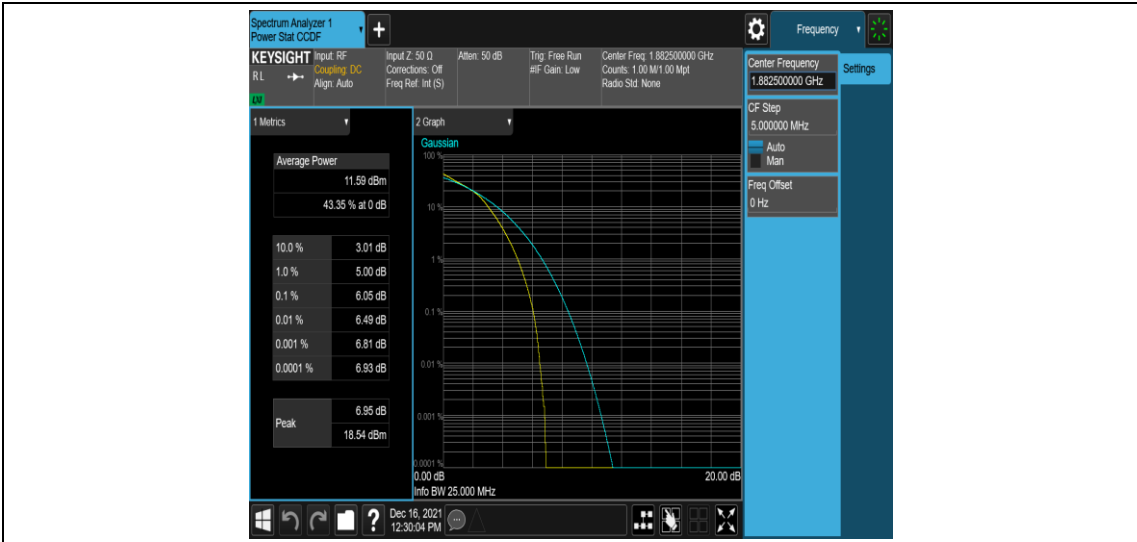

Band25-10MHz-QPSK-26365-50RB#0

Band25-10MHz-QPSK-26640-1RB#0

Band25-10MHz-QPSK-26640-50RB#0

Band25-10MHz-16QAM-26090-1RB#0

Band25-10MHz-16QAM-26090-50RB#0

Band25-10MHz-16QAM-26365-1RB#0

Band25-10MHz-16QAM-26365-50RB#0