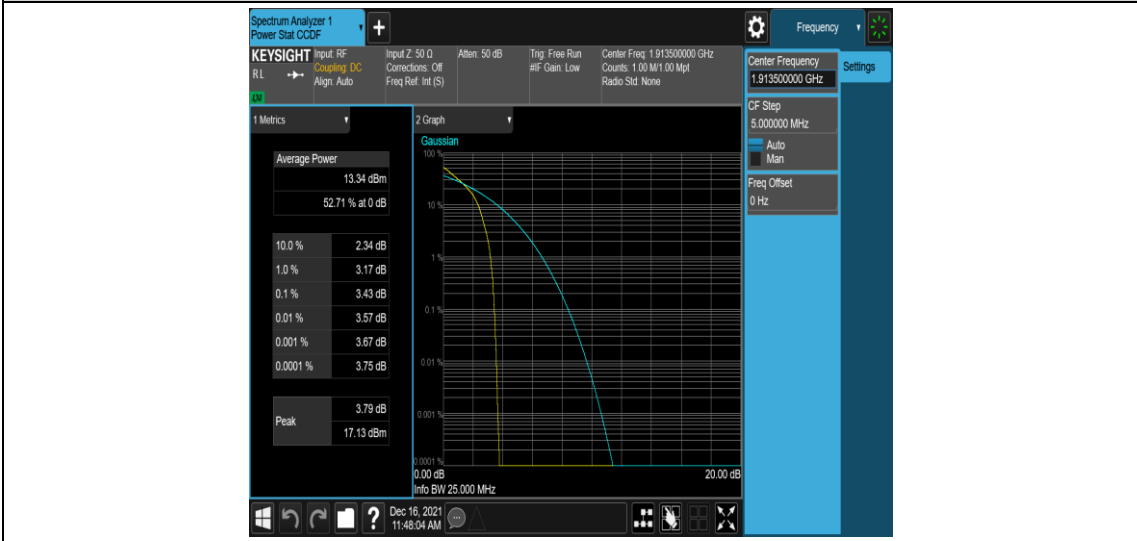

Band25-3MHz-QPSK-26675-1RB#0