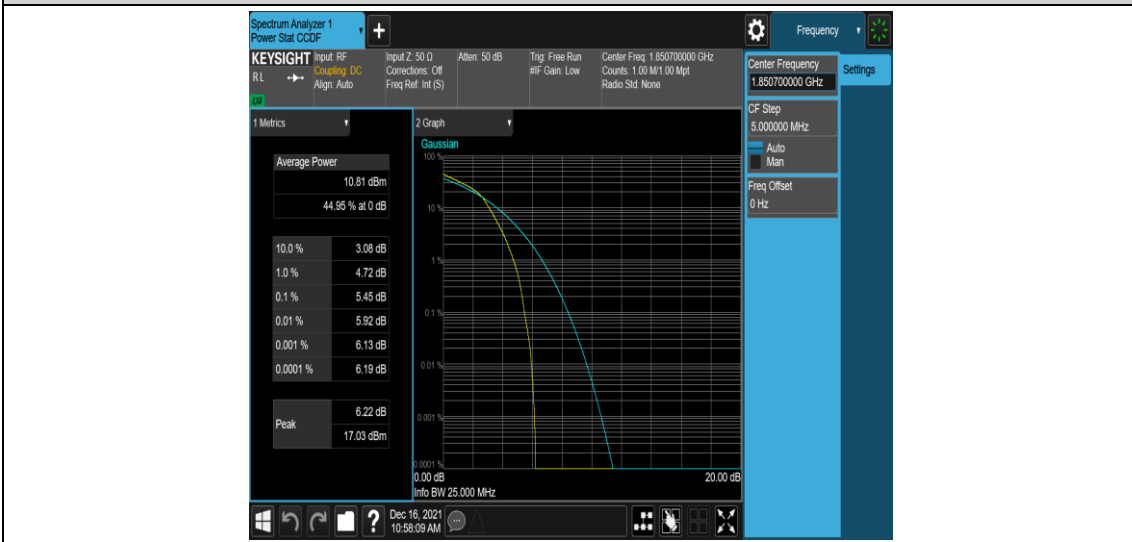

### Test Graphs

Band25-1.4MHz-QPSK-26047-1RB#0

Band25-1.4MHz-QPSK-26047-6RB#0

Band25-1.4MHz-16QAM-26047-1RB#0

Band25-1.4MHz-16QAM-26047-6RB#0

Band25-1.4MHz-16QAM-26365-1RB#0

Band25-1.4MHz-16QAM-26365-6RB#0

Band25-1.4MHz-16QAM-26683-1RB#0