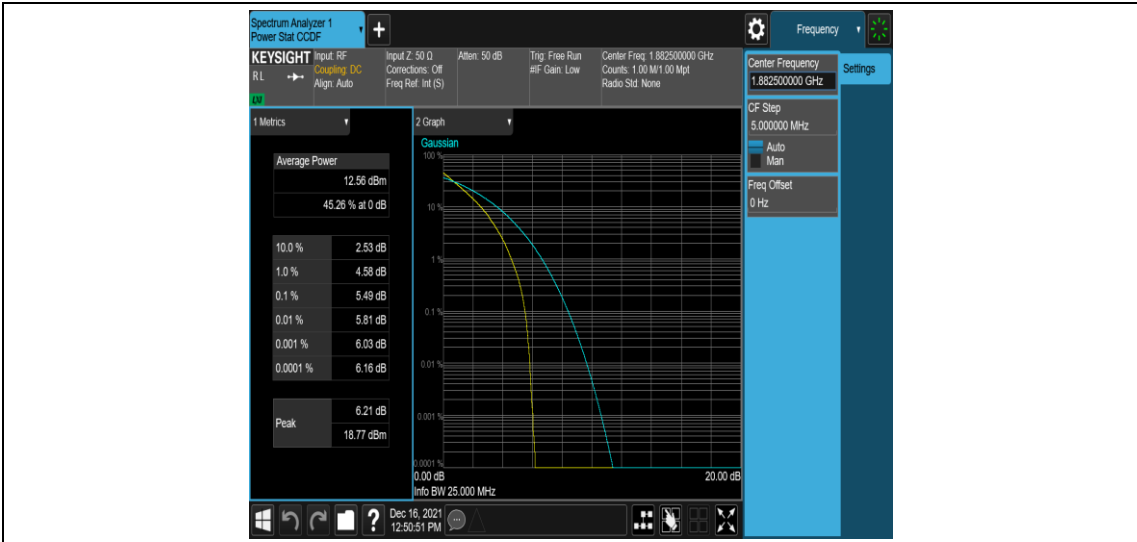

Band25-10MHz-16QAM-26640-1RB#0

Band25-10MHz-16QAM-26640-50RB#0

**Band25-15MHz-QPSK-26115-1RB#0**

**Band25-15MHz-QPSK-26115-75RB#0**

**Band25-15MHz-QPSK-26365-1RB#0**

Band25-15MHz-QPSK-26365-75RB#0

Band25-15MHz-QPSK-26615-1RB#0