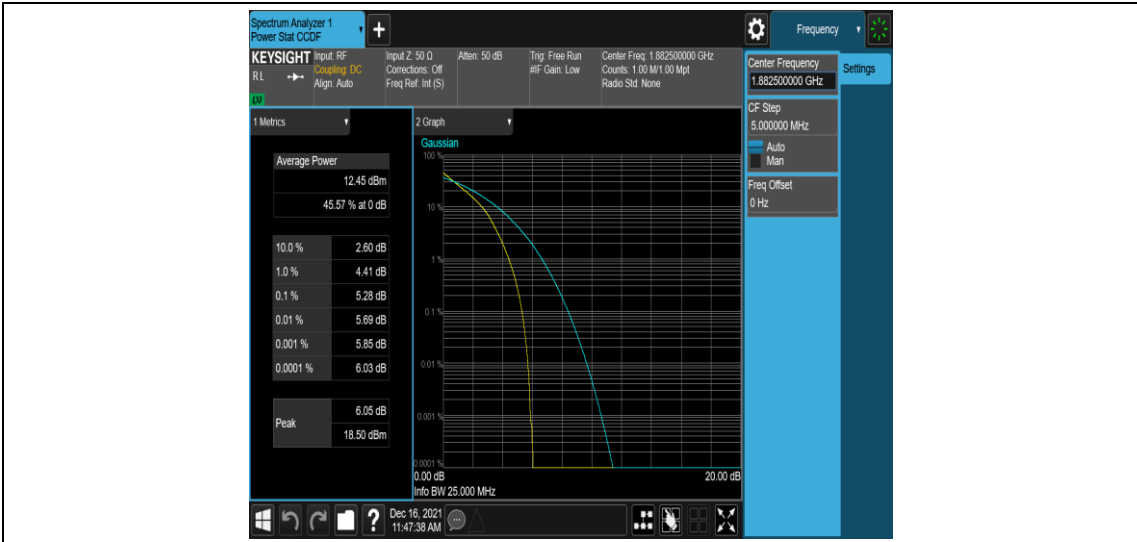

Band25-3MHz-QPSK-26365-15RB#0