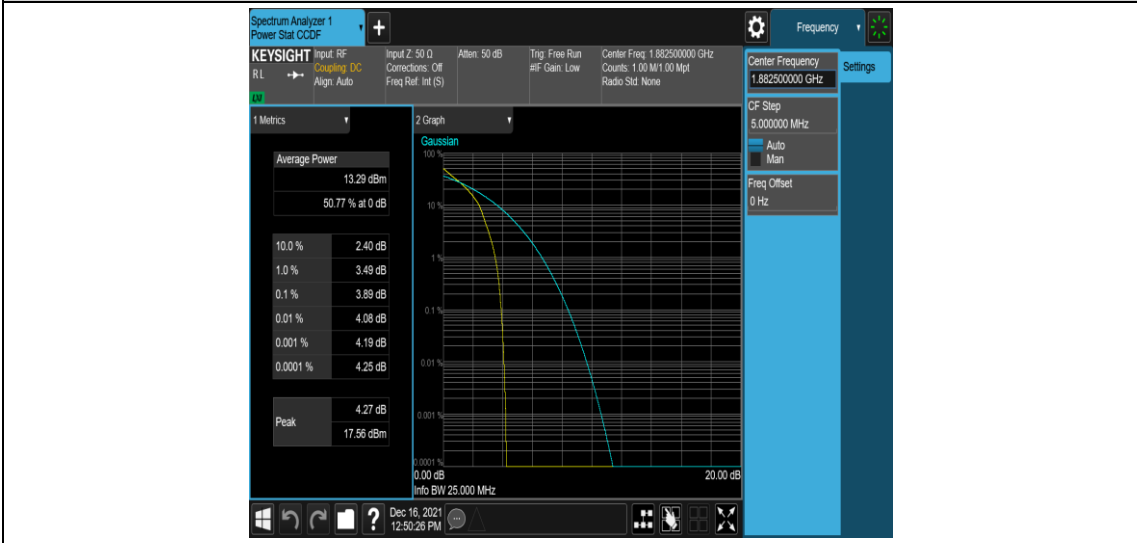

Band25-10MHz-16QAM-26640-1RB#0

Band25-10MHz-16QAM-26640-50RB#0

**Band25-15MHz-QPSK-26115-1RB#0**

**Band25-15MHz-QPSK-26115-75RB#0**

**Band25-15MHz-QPSK-26365-1RB#0**

Band25-15MHz-QPSK-26365-75RB#0

Band25-15MHz-QPSK-26615-1RB#0