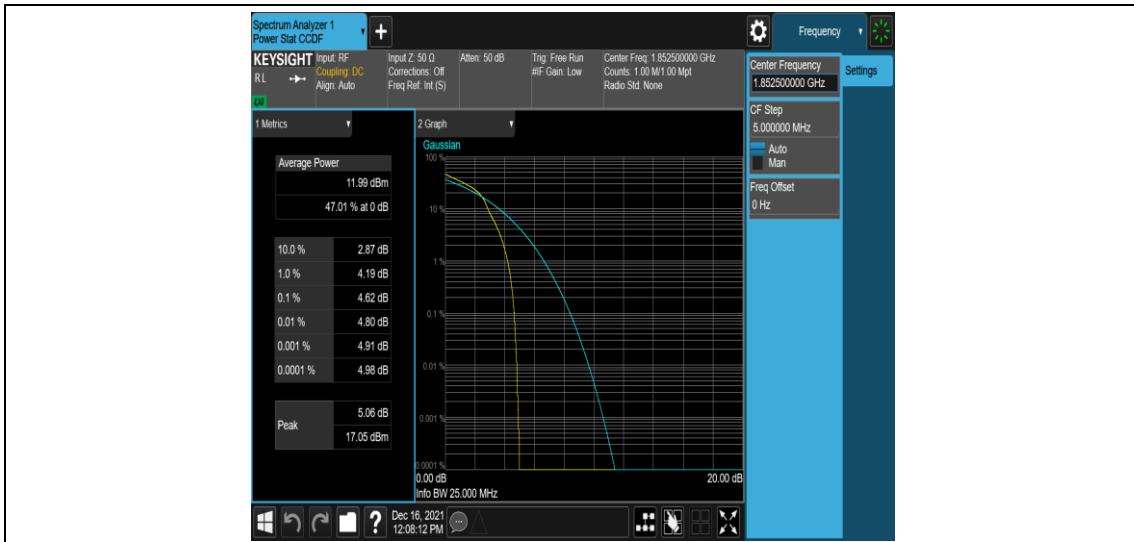

Band25-5MHz-QPSK-26065-25RB#0

Band25-5MHz-QPSK-26365-1RB#0

Band25-5MHz-QPSK-26365-25RB#0

Band25-5MHz-QPSK-26665-1RB#0

Band25-5MHz-QPSK-26665-25RB#0

Band25-5MHz-16QAM-26065-1RB#0

Band25-5MHz-16QAM-26065-25RB#0