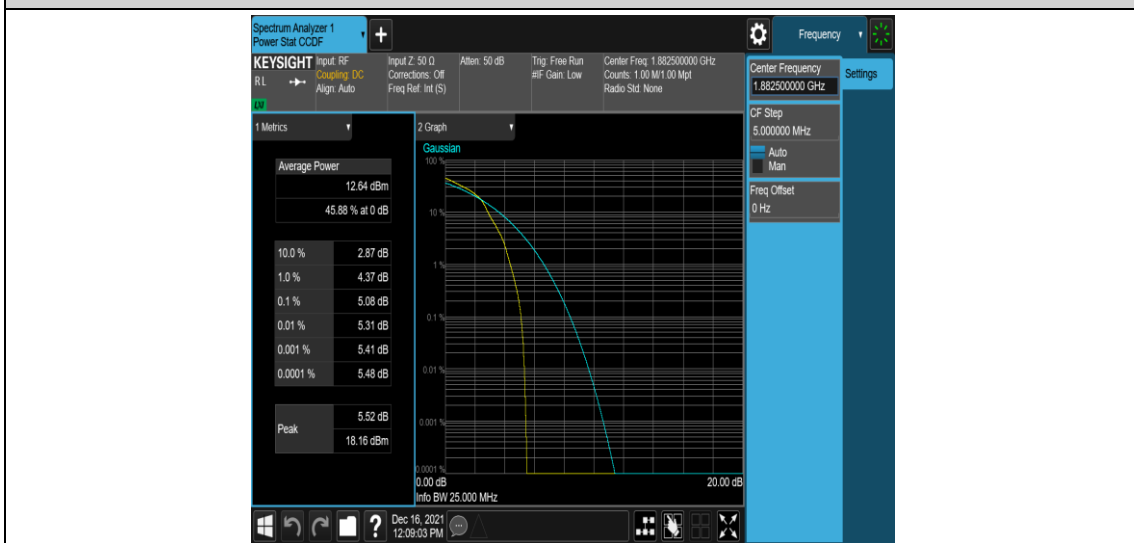

Band25-5MHz-QPSK-26065-25RB#0

Band25-5MHz-QPSK-26365-1RB#0

Band25-5MHz-QPSK-26365-25RB#0

Band25-5MHz-QPSK-26665-1RB#0

Band25-5MHz-QPSK-26665-25RB#0

Band25-5MHz-16QAM-26065-1RB#0

Band25-5MHz-16QAM-26065-25RB#0