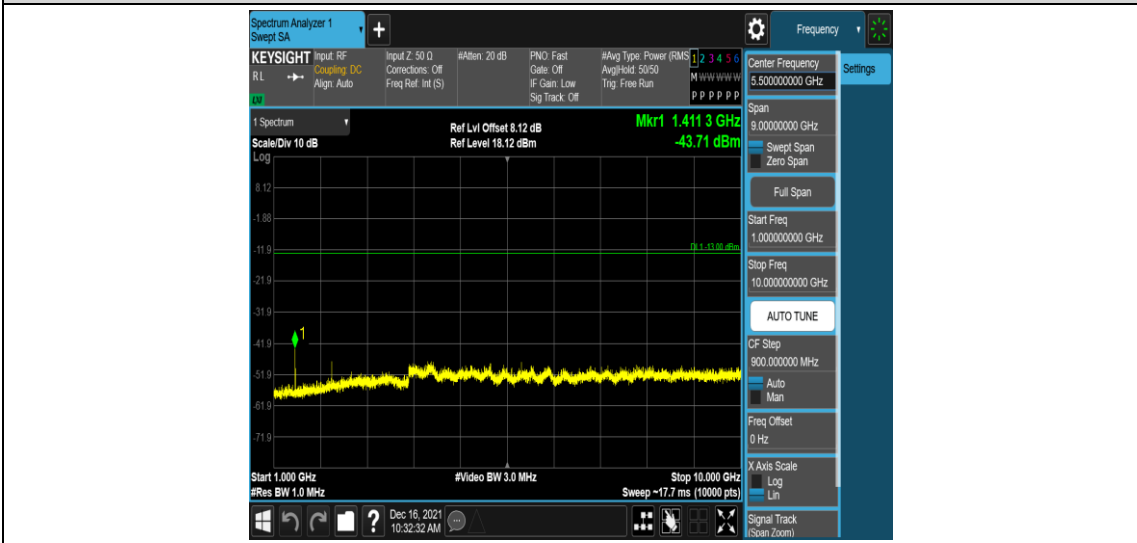

Band17-10MHz-QPSK-23790-1RB#0-Range3:30~1000MHz

Band17-10MHz-QPSK-23790-1RB#0-Range4:1000~10000MHz