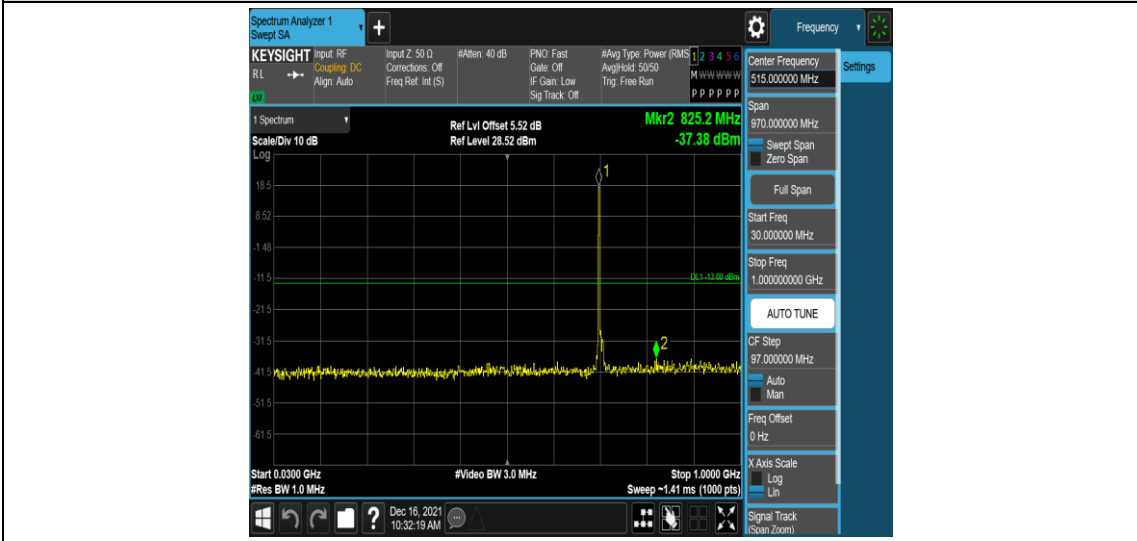

Band17-10MHz-QPSK-23790-1RB#0-Range2:0.15~30MHz

Band17-10MHz-QPSK-23790-1RB#0-Range3:30~1000MHz