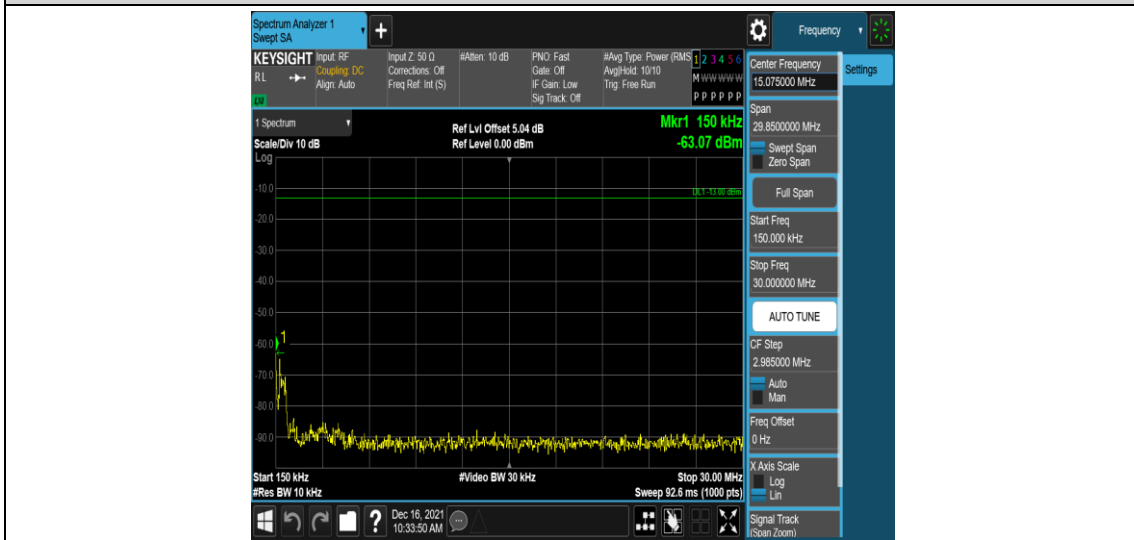

Band17-10MHz-QPSK-23790-1RB#0-Range2:0.15~30MHz

Band17-10MHz-QPSK-23790-1RB#0-Range3:30~1000MHz

Band17-10MHz-QPSK-23790-1RB#0-Range4:1000~10000MHz

Band17-10MHz-QPSK-23800-1RB#0-Range1:0.009~0.15MHz

Band17-10MHz-QPSK-23800-1RB#0-Range2:0.15~30MHz

Band17-10MHz-QPSK-23800-1RB#0-Range3:30~1000MHz

Band17-10MHz-QPSK-23800-1RB#0-Range4:1000~10000MHz

Band17-10MHz-16QAM-23780-1RB#0-Range1:0.009~0.15MHz

Band17-10MHz-16QAM-23780-1RB#0-Range2:0.15~30MHz

Band17-10MHz-16QAM-23780-1RB#0-Range3:30~1000MHz