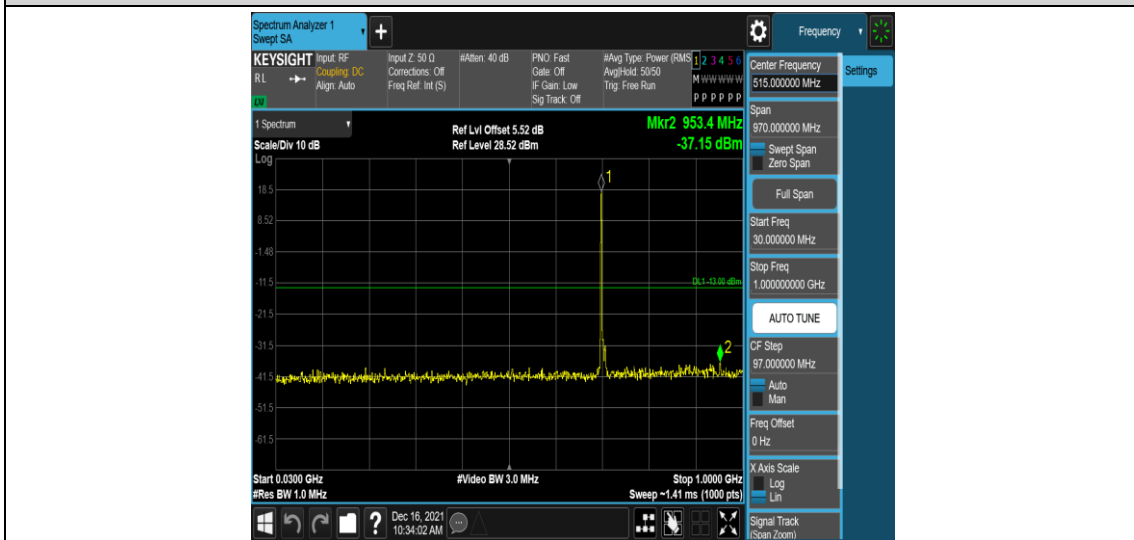

Band17-10MHz-QPSK-23790-1RB#0-Range2:0.15~30MHz

Band17-10MHz-QPSK-23790-1RB#0-Range3:30~1000MHz

Band17-10MHz-QPSK-23790-1RB#0-Range4:1000~10000MHz

Band17-10MHz-QPSK-23800-1RB#0-Range1:0.009~0.15MHz

Band17-10MHz-QPSK-23800-1RB#0-Range2:0.15~30MHz