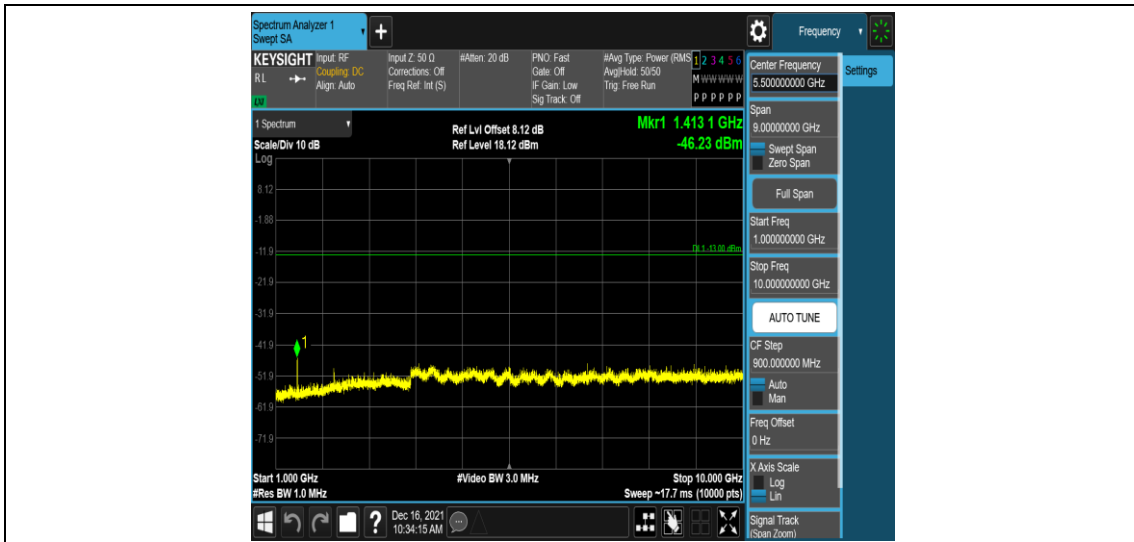

Band17-10MHz-QPSK-23800-1RB#0-Range3:30~1000MHz

Band17-10MHz-QPSK-23800-1RB#0-Range4:1000~10000MHz