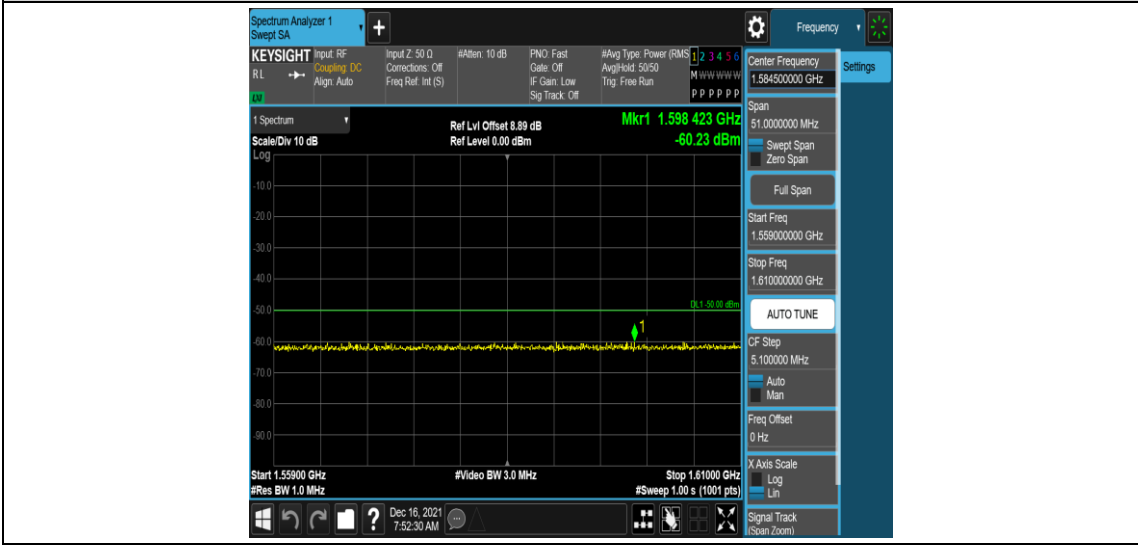

Band13-5MHz-16QAM-23205-1RB#0-Range2:0.15~30MHz

Band13-5MHz-16QAM-23205-1RB#0-Range3:30~1000MHz

Band13-5MHz-16QAM-23205-1RB#0-Range5:763~775MHz

Band13-5MHz-16QAM-23205-1RB#0-Range6:793~805MHz

Band13-5MHz-16QAM-23205-1RB#0-Range4:1000~10000MHz

Band13-5MHz-16QAM-23205-1RB#0-Range7:1559~1610MHz

Band13-5MHz-16QAM-23230-1RB#0-Range1:0.009~0.15MHz

Band13-5MHz-16QAM-23230-1RB#0-Range2:0.15~30MHz

Band13-5MHz-16QAM-23230-1RB#0-Range3:30~1000MHz

Band13-5MHz-16QAM-23230-1RB#0-Range5:763~775MHz