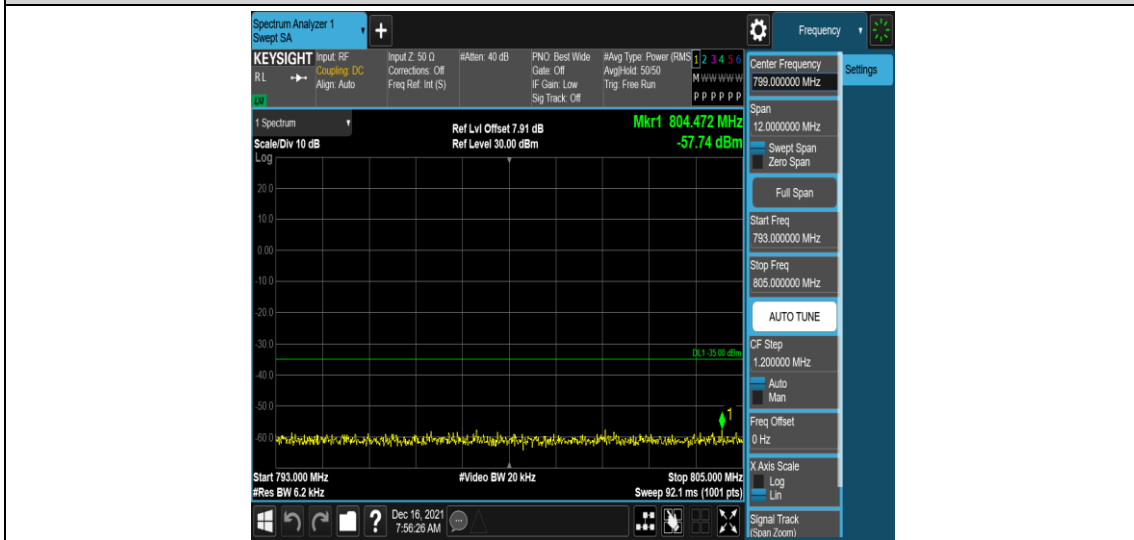

Band13-5MHz-16QAM-23205-1RB#0-Range2:0.15~30MHz

Band13-5MHz-16QAM-23205-1RB#0-Range3:30~1000MHz

Band13-5MHz-16QAM-23205-1RB#0-Range5:763~775MHz

Band13-5MHz-16QAM-23205-1RB#0-Range6:793~805MHz

Band13-5MHz-16QAM-23205-1RB#0-Range4:1000~10000MHz

Band13-5MHz-16QAM-23205-1RB#0-Range7:1559~1610MHz

Band13-5MHz-16QAM-23230-1RB#0-Range1:0.009~0.15MHz

Band13-5MHz-16QAM-23230-1RB#0-Range2:0.15~30MHz

Band13-5MHz-16QAM-23230-1RB#0-Range3:30~1000MHz

Band13-5MHz-16QAM-23230-1RB#0-Range5:763~775MHz

Band13-5MHz-16QAM-23230-1RB#0-Range6:793~805MHz

Band13-5MHz-16QAM-23230-1RB#0-Range4:1000~10000MHz

Band13-5MHz-16QAM-23230-1RB#0-Range7:1559~1610MHz

Band13-5MHz-16QAM-23255-1RB#0-Range1:0.009~0.15MHz

Band13-5MHz-16QAM-23255-1RB#0-Range2:0.15~30MHz