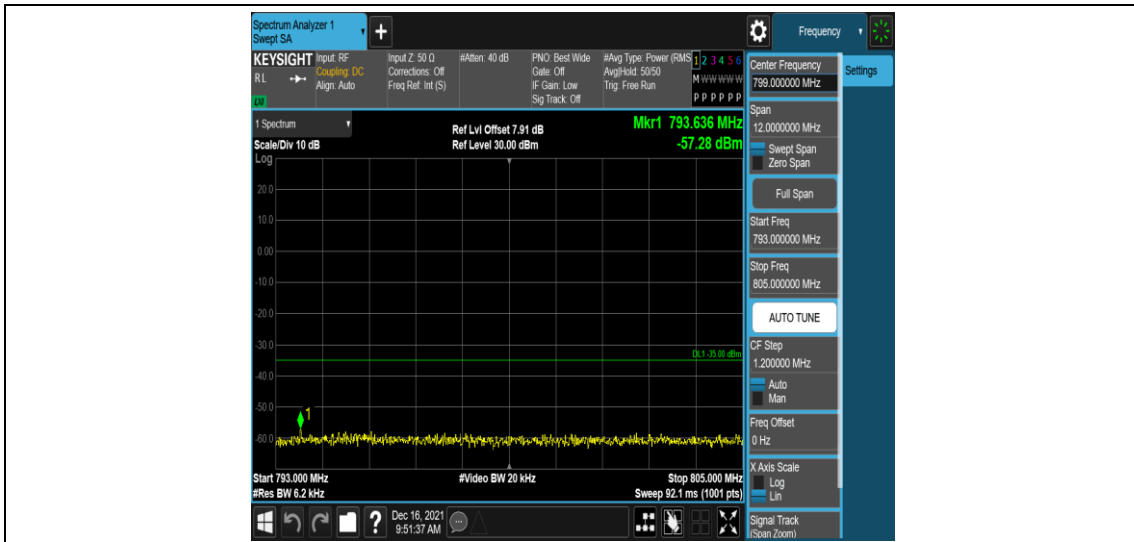

Band13-10MHz-QPSK-23230-1RB#0-Range1:0.009~0.15MHz

Band13-10MHz-QPSK-23230-1RB#0-Range2:0.15~30MHz

Band13-10MHz-QPSK-23230-1RB#0-Range3:30~1000MHz

Band13-10MHz-QPSK-23230-1RB#0-Range5:763~775MHz

Band13-10MHz-QPSK-23230-1RB#0-Range6:793~805MHz