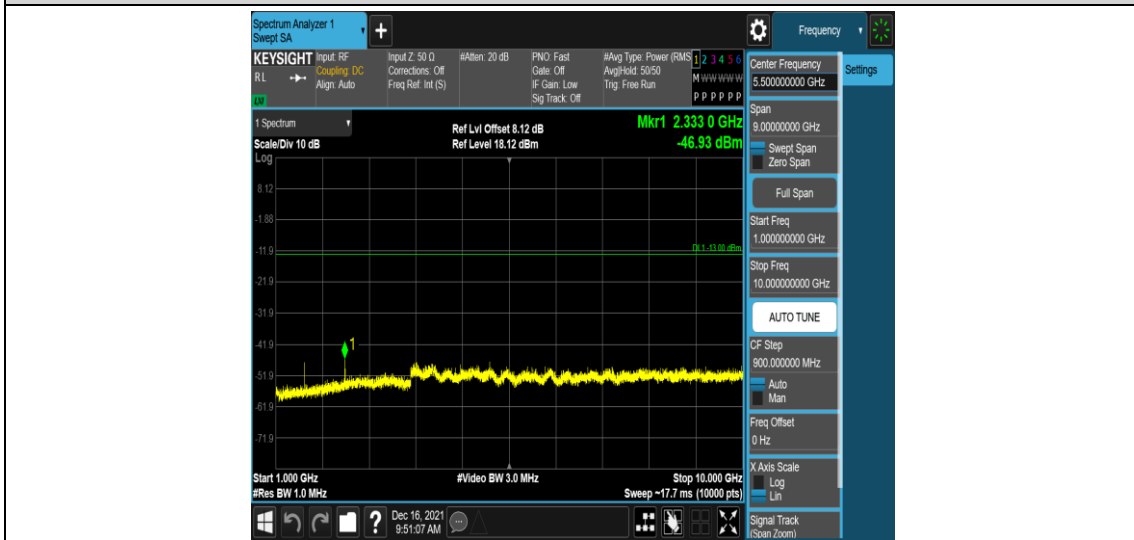

Band13-10MHz-QPSK-23230-1RB#0-Range1:0.009~0.15MHz

Band13-10MHz-QPSK-23230-1RB#0-Range2:0.15~30MHz

Band13-10MHz-QPSK-23230-1RB#0-Range3:30~1000MHz

Band13-10MHz-QPSK-23230-1RB#0-Range5:763~775MHz

Band13-10MHz-QPSK-23230-1RB#0-Range6:793~805MHz