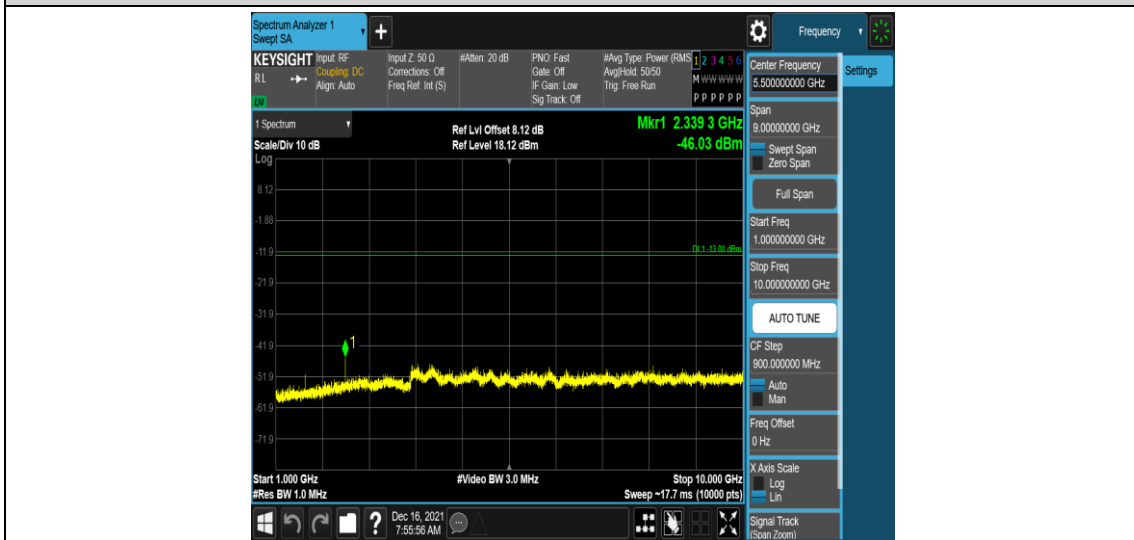

Band13-5MHz-16QAM-23205-1RB#0-Range7:1559~1610MHz

Band13-5MHz-16QAM-23230-1RB#0-Range1:0.009~0.15MHz

Band13-5MHz-16QAM-23230-1RB#0-Range2:0.15~30MHz

Band13-5MHz-16QAM-23230-1RB#0-Range3:30~1000MHz

Band13-5MHz-16QAM-23230-1RB#0-Range5:763~775MHz

Band13-5MHz-16QAM-23230-1RB#0-Range6:793~805MHz

Band13-5MHz-16QAM-23230-1RB#0-Range4:1000~10000MHz

Band13-5MHz-16QAM-23230-1RB#0-Range7:1559~1610MHz

Band13-5MHz-16QAM-23255-1RB#0-Range1:0.009~0.15MHz

Band13-5MHz-16QAM-23255-1RB#0-Range2:0.15~30MHz