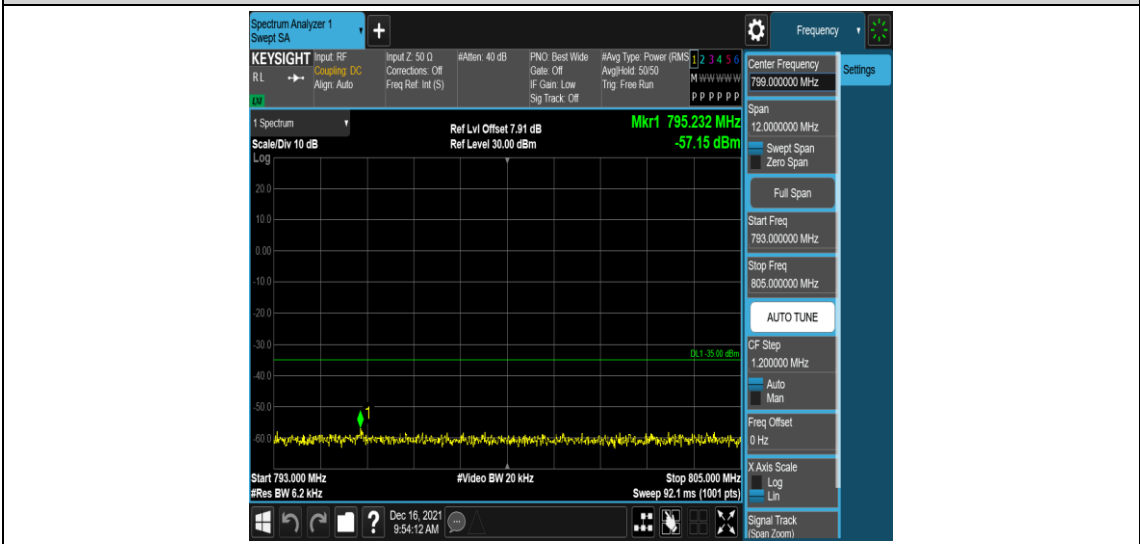

Band13-10MHz-16QAM-23230-1RB#0-Range5:763~775MHz