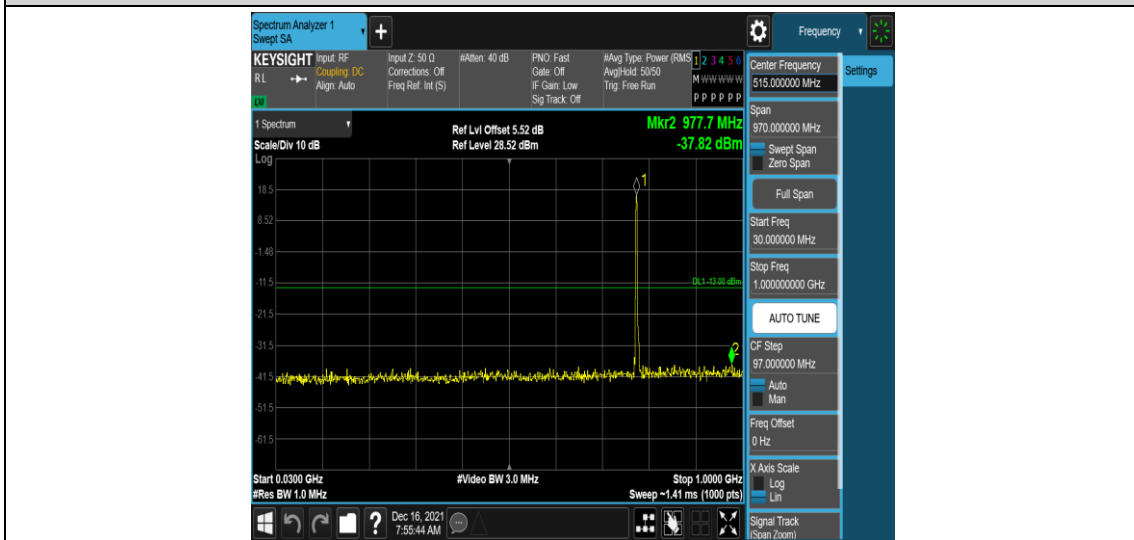

Band13-5MHz-16QAM-23205-1RB#0-Range2:0.15~30MHz

Band13-5MHz-16QAM-23205-1RB#0-Range3:30~1000MHz

Band13-5MHz-16QAM-23205-1RB#0-Range5:763~775MHz

Band13-5MHz-16QAM-23205-1RB#0-Range6:793~805MHz

Band13-5MHz-16QAM-23205-1RB#0-Range4:1000~10000MHz

Band13-5MHz-16QAM-23205-1RB#0-Range7:1559~1610MHz

Band13-5MHz-16QAM-23230-1RB#0-Range1:0.009~0.15MHz

Band13-5MHz-16QAM-23230-1RB#0-Range2:0.15~30MHz

Band13-5MHz-16QAM-23230-1RB#0-Range3:30~1000MHz

Band13-5MHz-16QAM-23230-1RB#0-Range5:763~775MHz