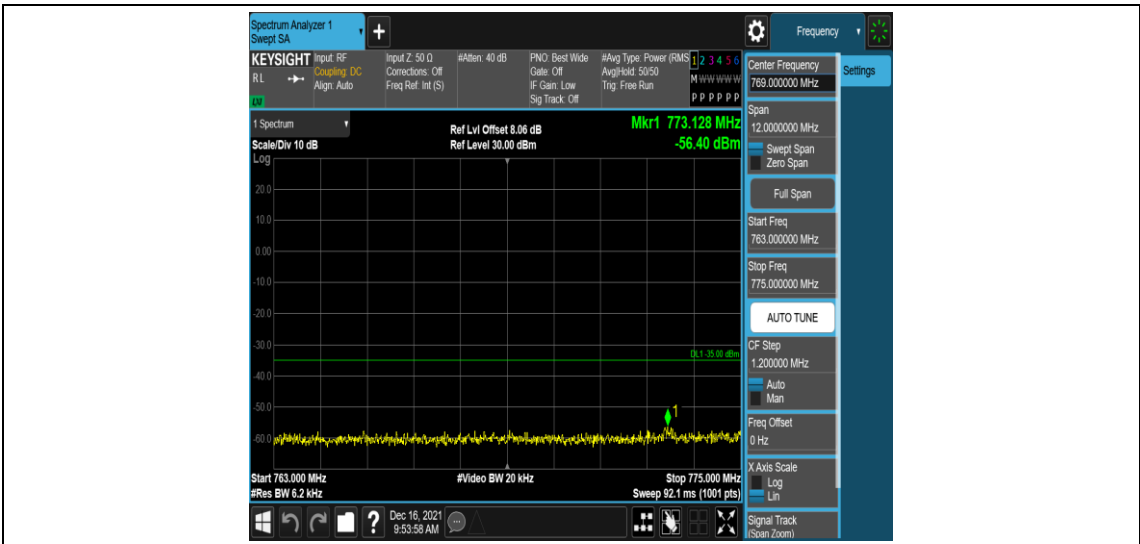

Band13-10MHz-QPSK-23230-1RB#0-Range4:1000~10000MHz

Band13-10MHz-QPSK-23230-1RB#0-Range7:1559~1610MHz

Band13-10MHz-16QAM-23230-1RB#0-Range1:0.009~0.15MHz

Band13-10MHz-16QAM-23230-1RB#0-Range2:0.15~30MHz

Band13-10MHz-16QAM-23230-1RB#0-Range3:30~1000MHz