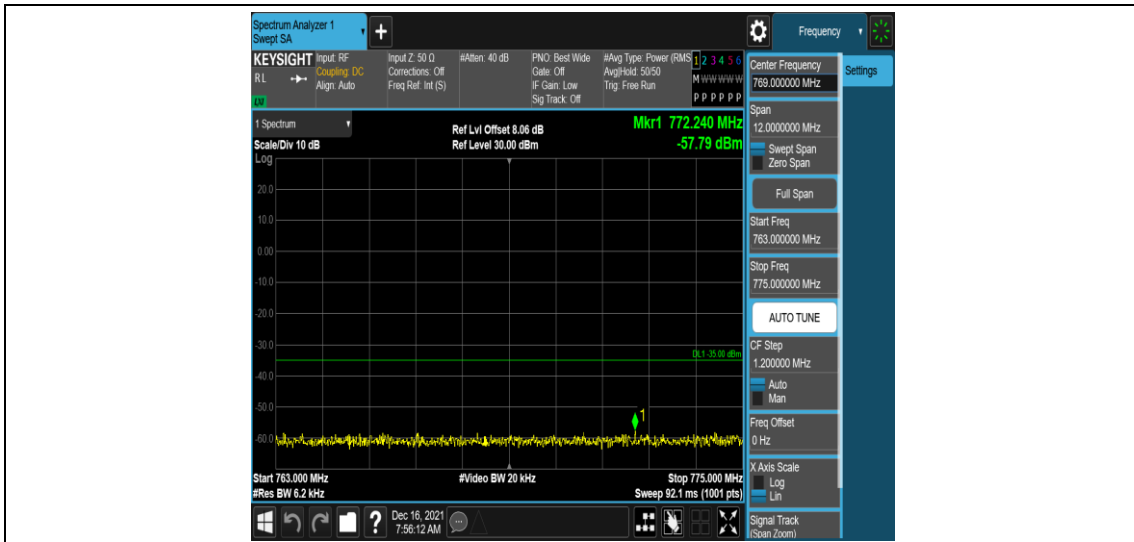

Band13-5MHz-16QAM-23205-1RB#0-Range2:0.15~30MHz

Band13-5MHz-16QAM-23205-1RB#0-Range3:30~1000MHz

Band13-5MHz-16QAM-23205-1RB#0-Range5:763~775MHz

Band13-5MHz-16QAM-23205-1RB#0-Range6:793~805MHz

Band13-5MHz-16QAM-23205-1RB#0-Range4:1000~10000MHz

Band13-5MHz-16QAM-23205-1RB#0-Range7:1559~1610MHz

Band13-5MHz-16QAM-23230-1RB#0-Range1:0.009~0.15MHz

Band13-5MHz-16QAM-23230-1RB#0-Range2:0.15~30MHz

Band13-5MHz-16QAM-23230-1RB#0-Range3:30~1000MHz

Band13-5MHz-16QAM-23230-1RB#0-Range5:763~775MHz

Band13-5MHz-16QAM-23230-1RB#0-Range6:793~805MHz

Band13-5MHz-16QAM-23230-1RB#0-Range4:1000~10000MHz

Band13-5MHz-16QAM-23230-1RB#0-Range7:1559~1610MHz

Band13-5MHz-16QAM-23255-1RB#0-Range1:0.009~0.15MHz

Band13-5MHz-16QAM-23255-1RB#0-Range2:0.15~30MHz