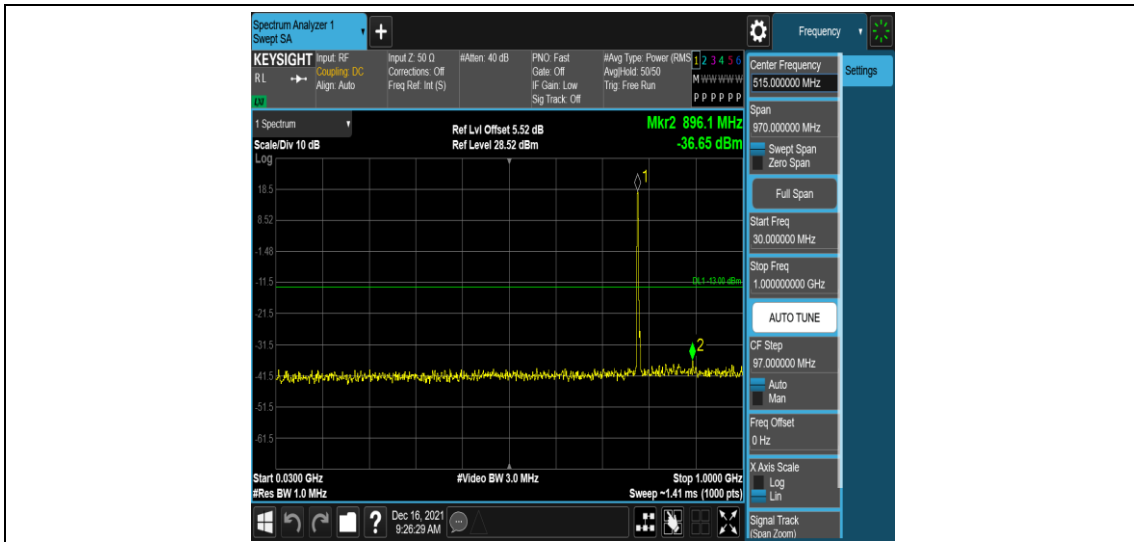

Band13-5MHz-16QAM-23230-1RB#0-Range6:793~805MHz

Band13-5MHz-16QAM-23230-1RB#0-Range4:1000~10000MHz

Band13-5MHz-16QAM-23230-1RB#0-Range7:1559~1610MHz

Band13-5MHz-16QAM-23255-1RB#0-Range1:0.009~0.15MHz

Band13-5MHz-16QAM-23255-1RB#0-Range2:0.15~30MHz