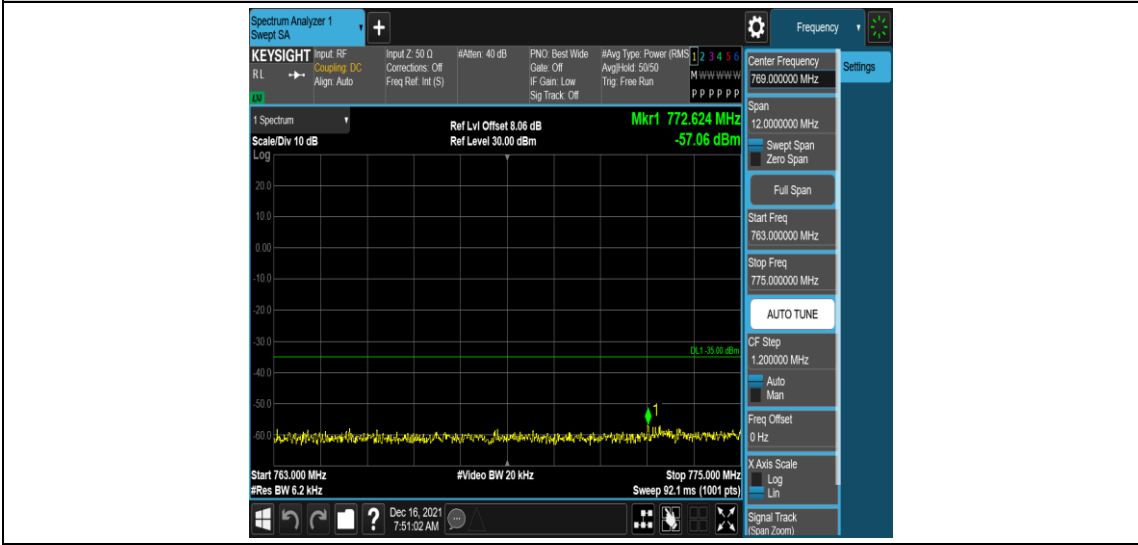

Band13-5MHz-16QAM-23205-1RB#0-Range2:0.15~30MHz

Band13-5MHz-16QAM-23205-1RB#0-Range3:30~1000MHz

Band13-5MHz-16QAM-23205-1RB#0-Range5:763~775MHz

Band13-5MHz-16QAM-23205-1RB#0-Range6:793~805MHz

Band13-5MHz-16QAM-23205-1RB#0-Range4:1000~10000MHz

Band13-5MHz-16QAM-23205-1RB#0-Range7:1559~1610MHz

Band13-5MHz-16QAM-23230-1RB#0-Range1:0.009~0.15MHz

Band13-5MHz-16QAM-23230-1RB#0-Range2:0.15~30MHz

Band13-5MHz-16QAM-23230-1RB#0-Range3:30~1000MHz

Band13-5MHz-16QAM-23230-1RB#0-Range5:763~775MHz