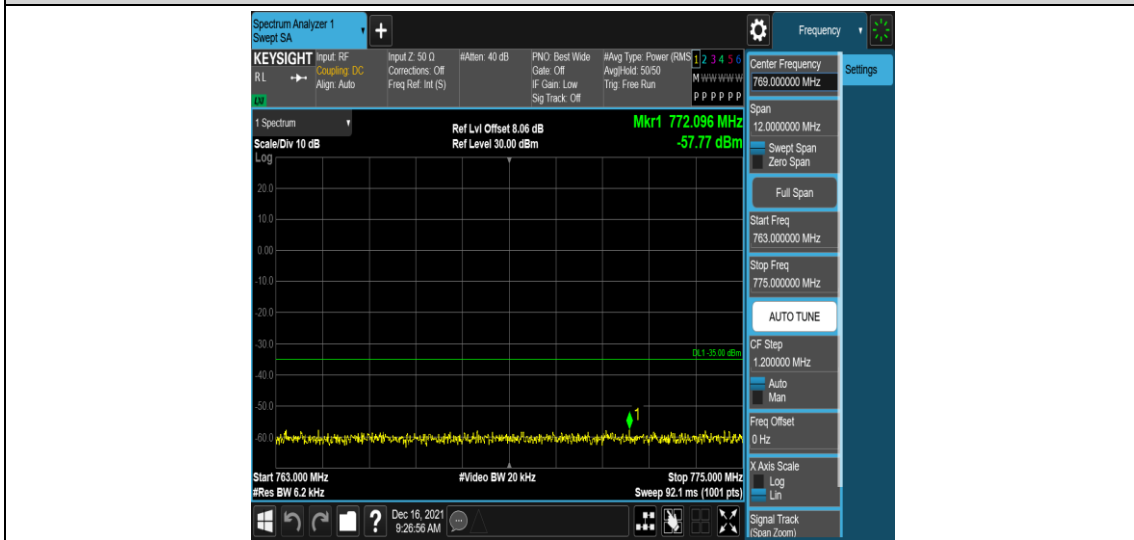

Band13-5MHz-16QAM-23205-1RB#0-Range7:1559~1610MHz

Band13-5MHz-16QAM-23230-1RB#0-Range1:0.009~0.15MHz

Band13-5MHz-16QAM-23230-1RB#0-Range2:0.15~30MHz

Band13-5MHz-16QAM-23230-1RB#0-Range3:30~1000MHz

Band13-5MHz-16QAM-23230-1RB#0-Range5:763~775MHz

Band13-5MHz-16QAM-23230-1RB#0-Range6:793~805MHz

Band13-5MHz-16QAM-23230-1RB#0-Range4:1000~10000MHz

Band13-5MHz-16QAM-23230-1RB#0-Range7:1559~1610MHz

Band13-5MHz-16QAM-23255-1RB#0-Range1:0.009~0.15MHz

Band13-5MHz-16QAM-23255-1RB#0-Range2:0.15~30MHz

Band13-5MHz-16QAM-23255-1RB#0-Range3:30~1000MHz

Band13-5MHz-16QAM-23255-1RB#0-Range5:763~775MHz

Band13-5MHz-16QAM-23255-1RB#0-Range6:793~805MHz

Band13-5MHz-16QAM-23255-1RB#0-Range4:1000~10000MHz

Band13-5MHz-16QAM-23255-1RB#0-Range7:1559~1610MHz