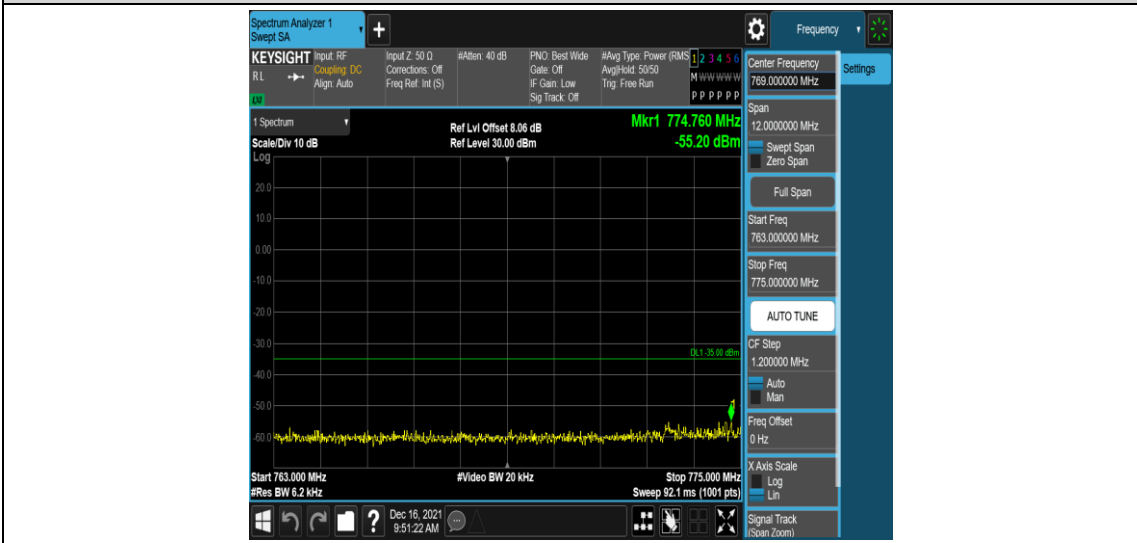

Band13-10MHz-QPSK-23230-1RB#0-Range3:30~1000MHz