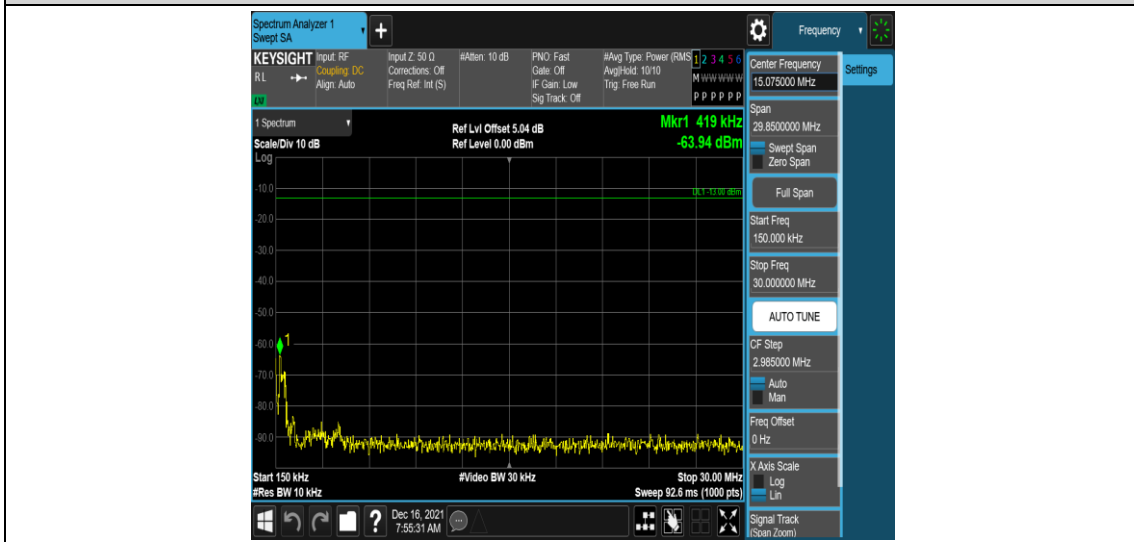

Band13-5MHz-16QAM-23205-1RB#0-Range2:0.15~30MHz

Band13-5MHz-16QAM-23205-1RB#0-Range3:30~1000MHz

Band13-5MHz-16QAM-23205-1RB#0-Range5:763~775MHz

Band13-5MHz-16QAM-23205-1RB#0-Range6:793~805MHz

Band13-5MHz-16QAM-23205-1RB#0-Range4:1000~10000MHz

Band13-5MHz-16QAM-23205-1RB#0-Range7:1559~1610MHz

Band13-5MHz-16QAM-23230-1RB#0-Range1:0.009~0.15MHz

Band13-5MHz-16QAM-23230-1RB#0-Range2:0.15~30MHz

Band13-5MHz-16QAM-23230-1RB#0-Range3:30~1000MHz

Band13-5MHz-16QAM-23230-1RB#0-Range5:763~775MHz

Band13-5MHz-16QAM-23230-1RB#0-Range6:793~805MHz

Band13-5MHz-16QAM-23230-1RB#0-Range4:1000~10000MHz

Band13-5MHz-16QAM-23230-1RB#0-Range7:1559~1610MHz

Band13-5MHz-16QAM-23255-1RB#0-Range1:0.009~0.15MHz

Band13-5MHz-16QAM-23255-1RB#0-Range2:0.15~30MHz