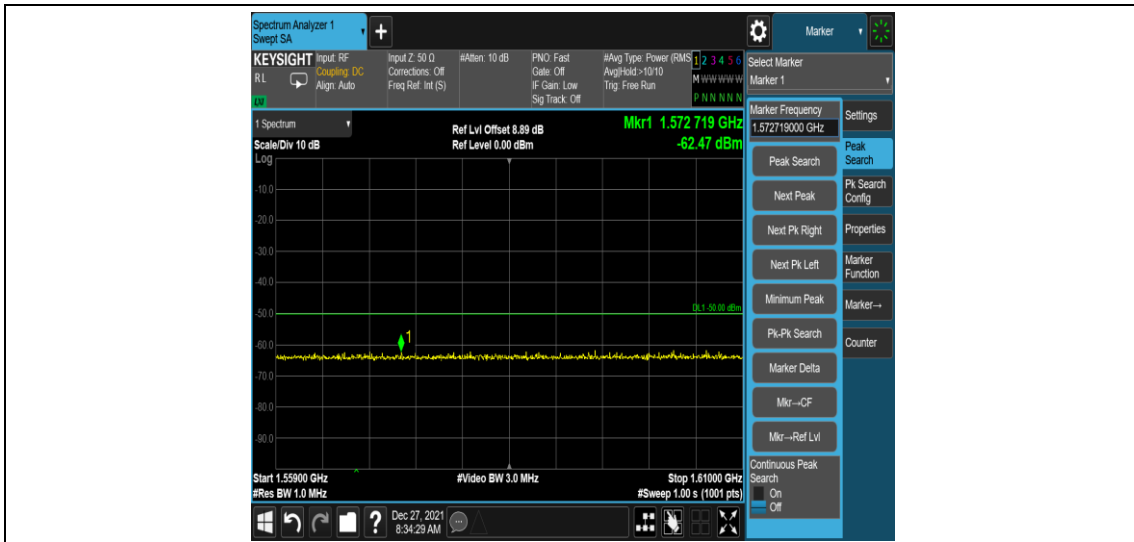

Band13-5MHz-16QAM-23205-1RB#0-Range2:0.15~30MHz

Band13-5MHz-16QAM-23205-1RB#0-Range3:30~1000MHz

Band13-5MHz-16QAM-23205-1RB#0-Range5:763~775MHz

Band13-5MHz-16QAM-23205-1RB#0-Range6:793~805MHz

Band13-5MHz-16QAM-23205-1RB#0-Range4:1000~10000MHz

Band13-5MHz-16QAM-23205-1RB#0-Range7:1559~1610MHz

Band13-5MHz-16QAM-23230-1RB#0-Range1:0.009~0.15MHz

Band13-5MHz-16QAM-23230-1RB#0-Range2:0.15~30MHz

Band13-5MHz-16QAM-23230-1RB#0-Range3:30~1000MHz

Band13-5MHz-16QAM-23230-1RB#0-Range5:763~775MHz

Band13-5MHz-16QAM-23230-1RB#0-Range6:793~805MHz

Band13-5MHz-16QAM-23230-1RB#0-Range4:1000~10000MHz

Band13-5MHz-16QAM-23230-1RB#0-Range7:1559~1610MHz

Band13-5MHz-16QAM-23255-1RB#0-Range1:0.009~0.15MHz

Band13-5MHz-16QAM-23255-1RB#0-Range2:0.15~30MHz