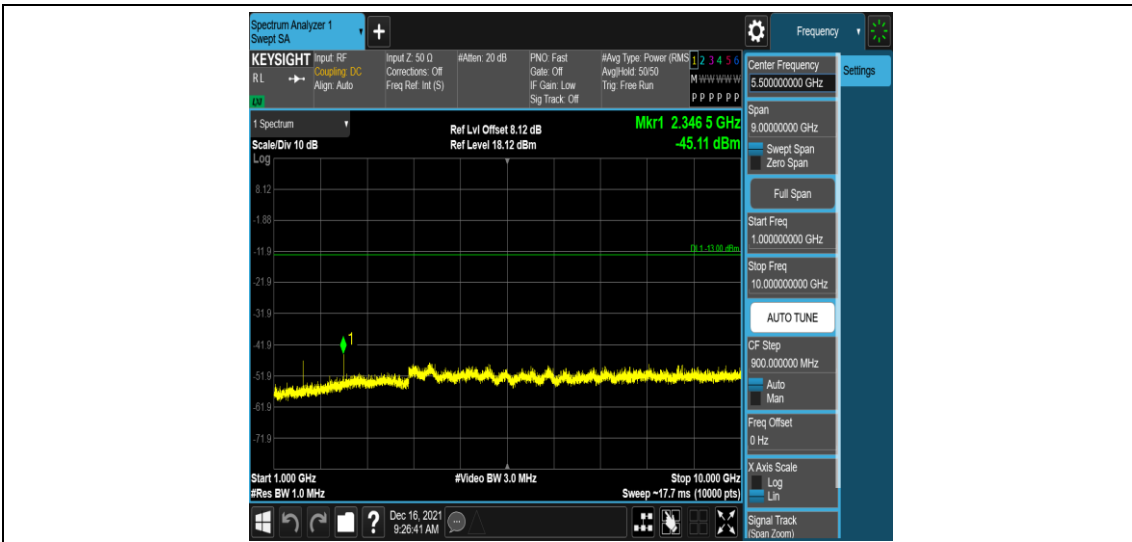

Band13-5MHz-16QAM-23255-1RB#0-Range6:793~805MHz