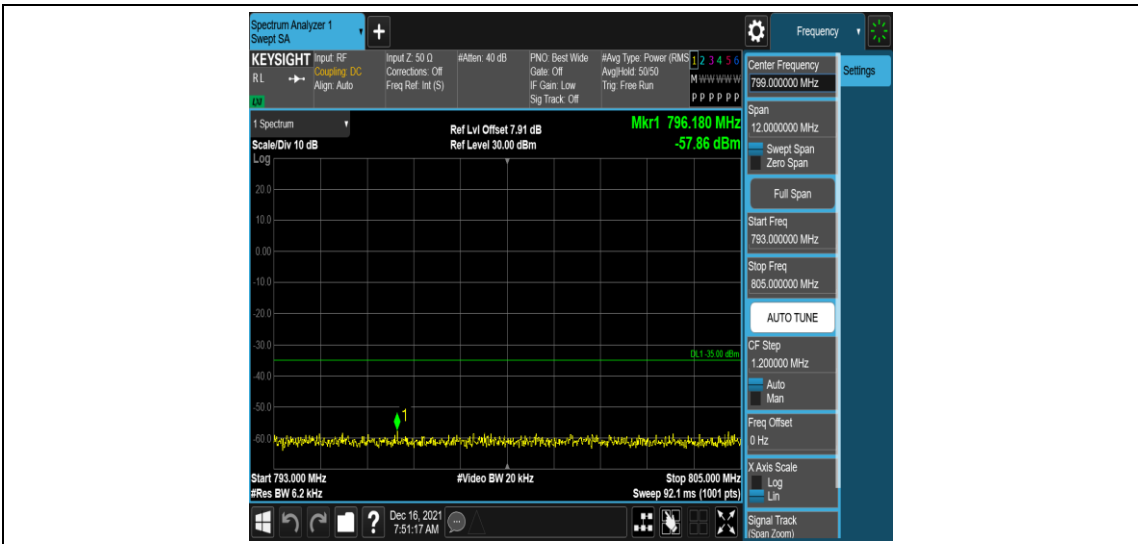

Band13-5MHz-16QAM-23205-1RB#0-Range2:0.15~30MHz

Band13-5MHz-16QAM-23205-1RB#0-Range3:30~1000MHz

Band13-5MHz-16QAM-23205-1RB#0-Range5:763~775MHz

Band13-5MHz-16QAM-23205-1RB#0-Range6:793~805MHz

Band13-5MHz-16QAM-23205-1RB#0-Range4:1000~10000MHz

Band13-5MHz-16QAM-23205-1RB#0-Range7:1559~1610MHz

Band13-5MHz-16QAM-23230-1RB#0-Range1:0.009~0.15MHz

Band13-5MHz-16QAM-23230-1RB#0-Range2:0.15~30MHz

Band13-5MHz-16QAM-23230-1RB#0-Range3:30~1000MHz

Band13-5MHz-16QAM-23230-1RB#0-Range5:763~775MHz