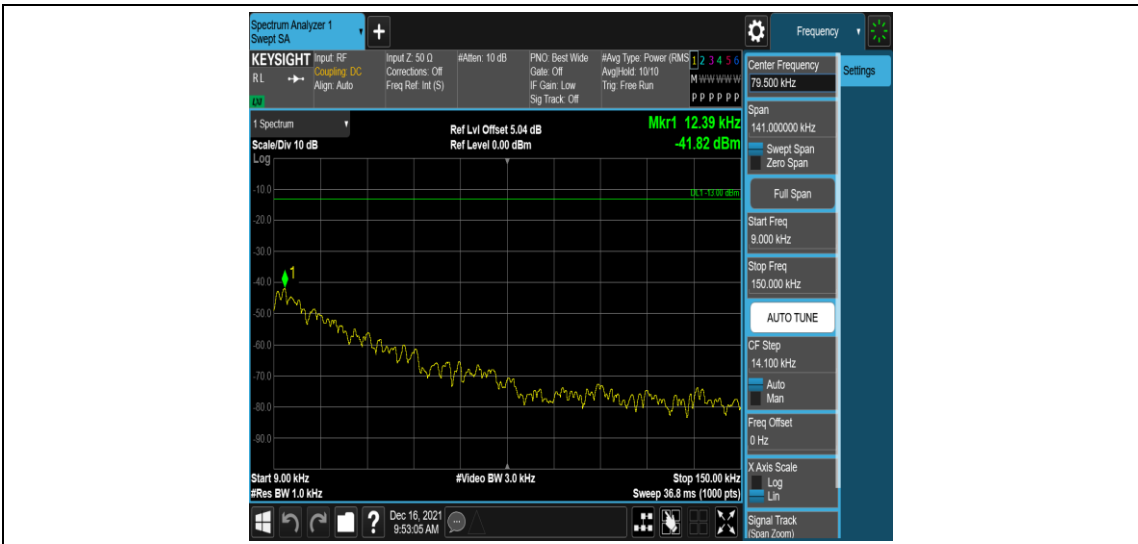

Band13-10MHz-QPSK-23230-1RB#0-Range7:1559~1610MHz