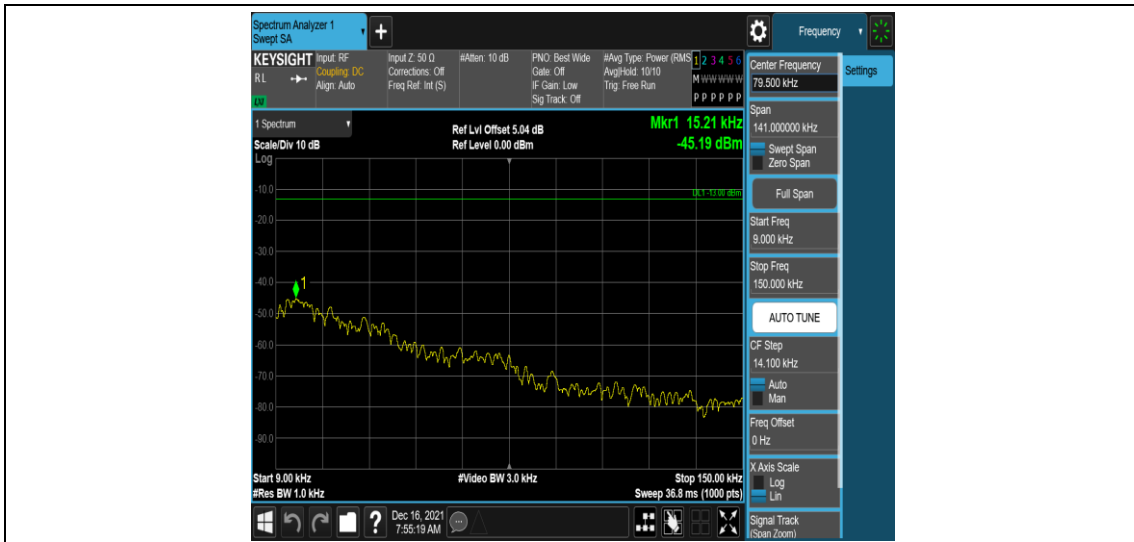

Band13-5MHz-16QAM-23205-1RB#0-Range2:0.15~30MHz

Band13-5MHz-16QAM-23205-1RB#0-Range3:30~1000MHz

Band13-5MHz-16QAM-23205-1RB#0-Range5:763~775MHz

Band13-5MHz-16QAM-23205-1RB#0-Range6:793~805MHz

Band13-5MHz-16QAM-23205-1RB#0-Range4:1000~10000MHz

Band13-5MHz-16QAM-23205-1RB#0-Range7:1559~1610MHz

Band13-5MHz-16QAM-23230-1RB#0-Range1:0.009~0.15MHz

Band13-5MHz-16QAM-23230-1RB#0-Range2:0.15~30MHz

Band13-5MHz-16QAM-23230-1RB#0-Range3:30~1000MHz

Band13-5MHz-16QAM-23230-1RB#0-Range5:763~775MHz