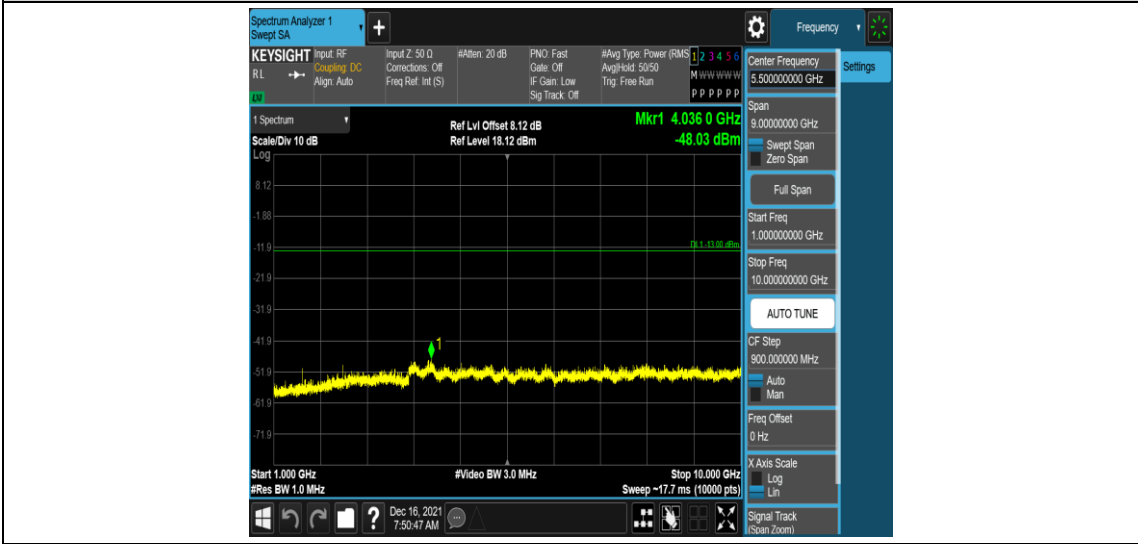

Band13-5MHz-16QAM-23205-1RB#0-Range2:0.15~30MHz

Band13-5MHz-16QAM-23205-1RB#0-Range3:30~1000MHz

Band13-5MHz-16QAM-23205-1RB#0-Range5:763~775MHz

Band13-5MHz-16QAM-23205-1RB#0-Range6:793~805MHz

Band13-5MHz-16QAM-23205-1RB#0-Range4:1000~10000MHz

Band13-5MHz-16QAM-23205-1RB#0-Range7:1559~1610MHz

Band13-5MHz-16QAM-23230-1RB#0-Range1:0.009~0.15MHz

Band13-5MHz-16QAM-23230-1RB#0-Range2:0.15~30MHz

Band13-5MHz-16QAM-23230-1RB#0-Range3:30~1000MHz

Band13-5MHz-16QAM-23230-1RB#0-Range5:763~775MHz