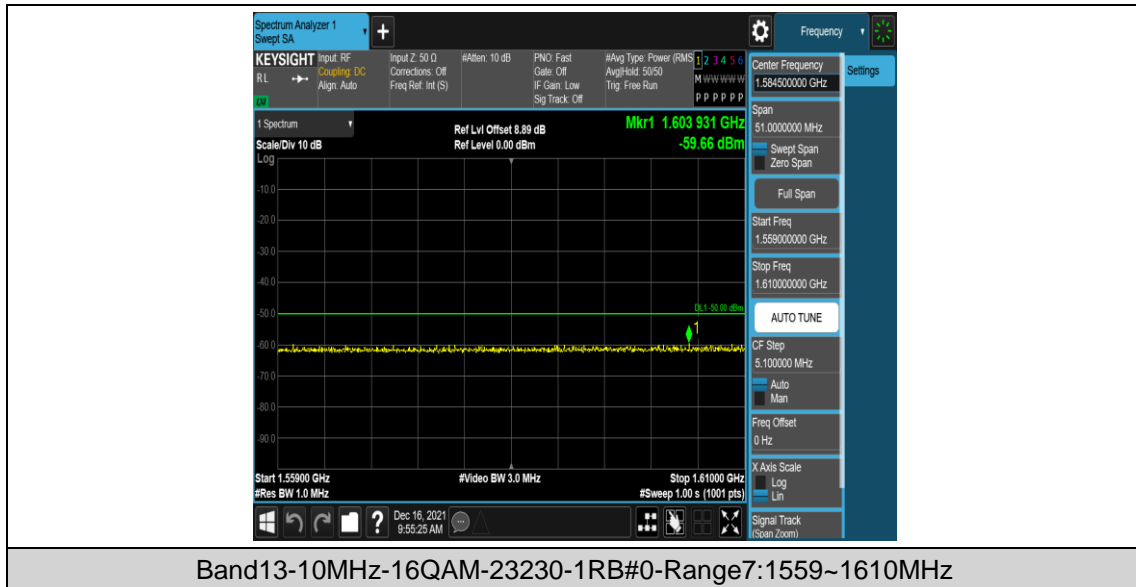

Band13-10MHz-16QAM-23230-1RB#0-Range4:1000~10000MHz