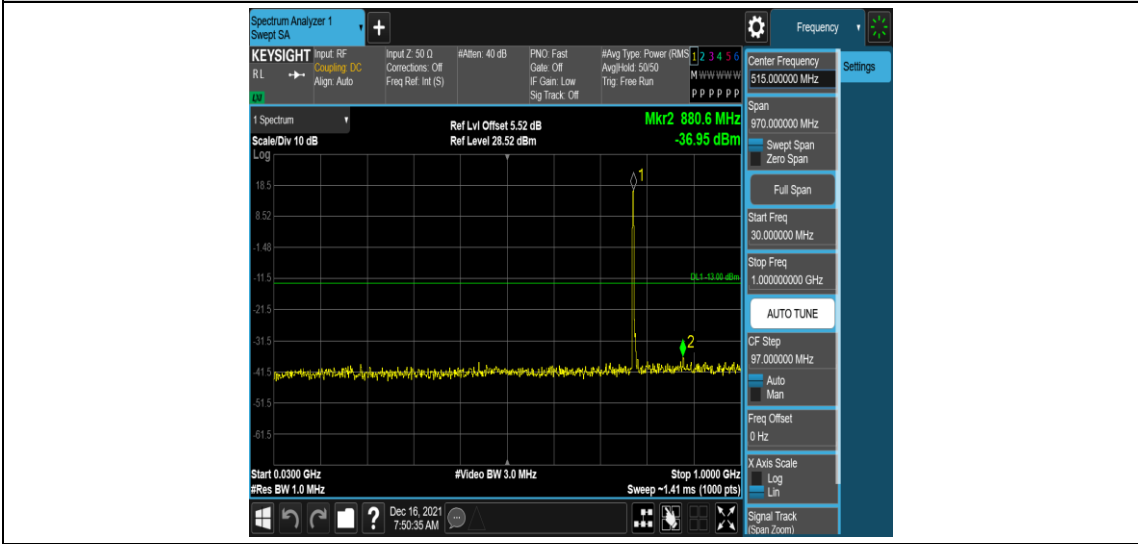

Band13-5MHz-16QAM-23205-1RB#0-Range2:0.15~30MHz

Band13-5MHz-16QAM-23205-1RB#0-Range3:30~1000MHz

Band13-5MHz-16QAM-23205-1RB#0-Range5:763~775MHz

Band13-5MHz-16QAM-23205-1RB#0-Range6:793~805MHz

Band13-5MHz-16QAM-23205-1RB#0-Range4:1000~10000MHz

Band13-5MHz-16QAM-23205-1RB#0-Range7:1559~1610MHz

Band13-5MHz-16QAM-23230-1RB#0-Range1:0.009~0.15MHz

Band13-5MHz-16QAM-23230-1RB#0-Range2:0.15~30MHz

Band13-5MHz-16QAM-23230-1RB#0-Range3:30~1000MHz

Band13-5MHz-16QAM-23230-1RB#0-Range5:763~775MHz