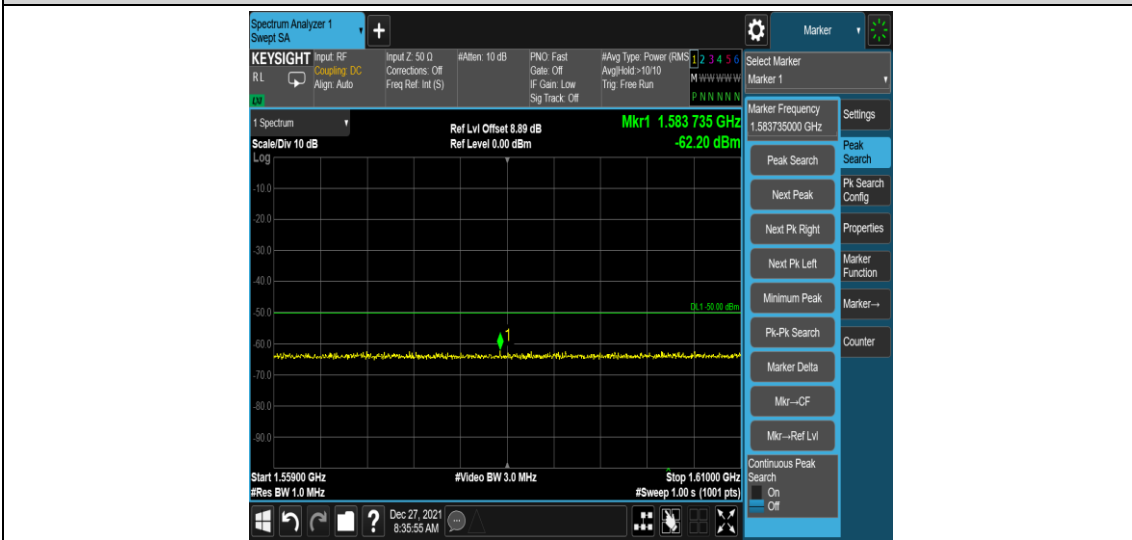

Band13-5MHz-16QAM-23255-1RB#0-Range3:30~1000MHz

Band13-5MHz-16QAM-23255-1RB#0-Range5:763~775MHz

Band13-5MHz-16QAM-23255-1RB#0-Range6:793~805MHz

Band13-5MHz-16QAM-23255-1RB#0-Range4:1000~10000MHz

Band13-5MHz-16QAM-23255-1RB#0-Range7:1559~1610MHz