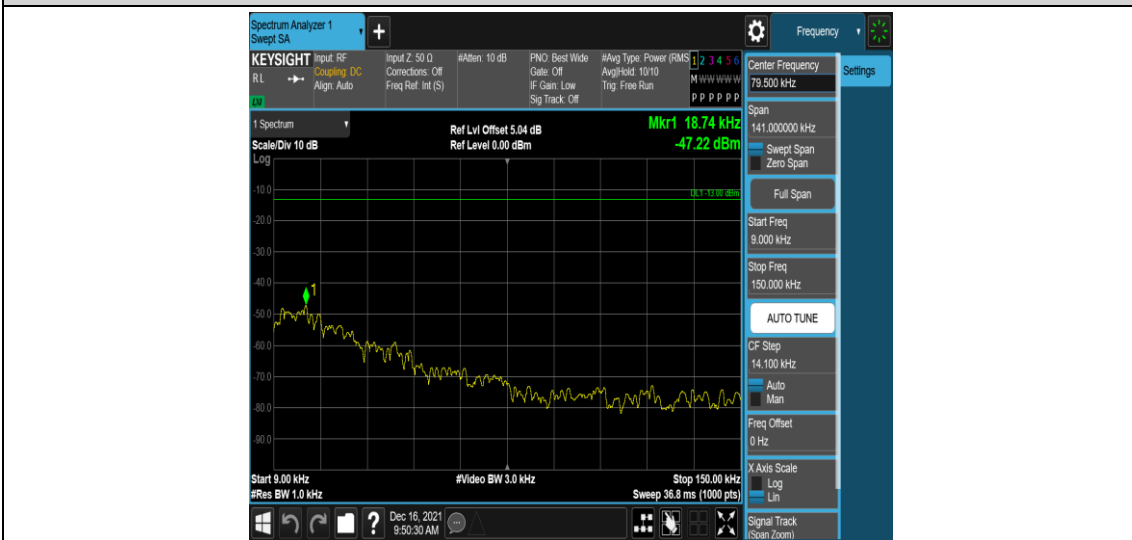

Band13-5MHz-16QAM-23230-1RB#0-Range6:793~805MHz

Band13-5MHz-16QAM-23230-1RB#0-Range4:1000~10000MHz

Band13-5MHz-16QAM-23230-1RB#0-Range7:1559~1610MHz

Band13-5MHz-16QAM-23255-1RB#0-Range1:0.009~0.15MHz

Band13-5MHz-16QAM-23255-1RB#0-Range2:0.15~30MHz

Band13-5MHz-16QAM-23255-1RB#0-Range3:30~1000MHz

Band13-5MHz-16QAM-23255-1RB#0-Range5:763~775MHz

Band13-5MHz-16QAM-23255-1RB#0-Range6:793~805MHz

Band13-5MHz-16QAM-23255-1RB#0-Range4:1000~10000MHz

Band13-5MHz-16QAM-23255-1RB#0-Range7:1559~1610MHz

Band13-10MHz-QPSK-23230-1RB#0-Range1:0.009~0.15MHz

Band13-10MHz-QPSK-23230-1RB#0-Range2:0.15~30MHz

Band13-10MHz-QPSK-23230-1RB#0-Range3:30~1000MHz

Band13-10MHz-QPSK-23230-1RB#0-Range5:763~775MHz

Band13-10MHz-QPSK-23230-1RB#0-Range6:793~805MHz