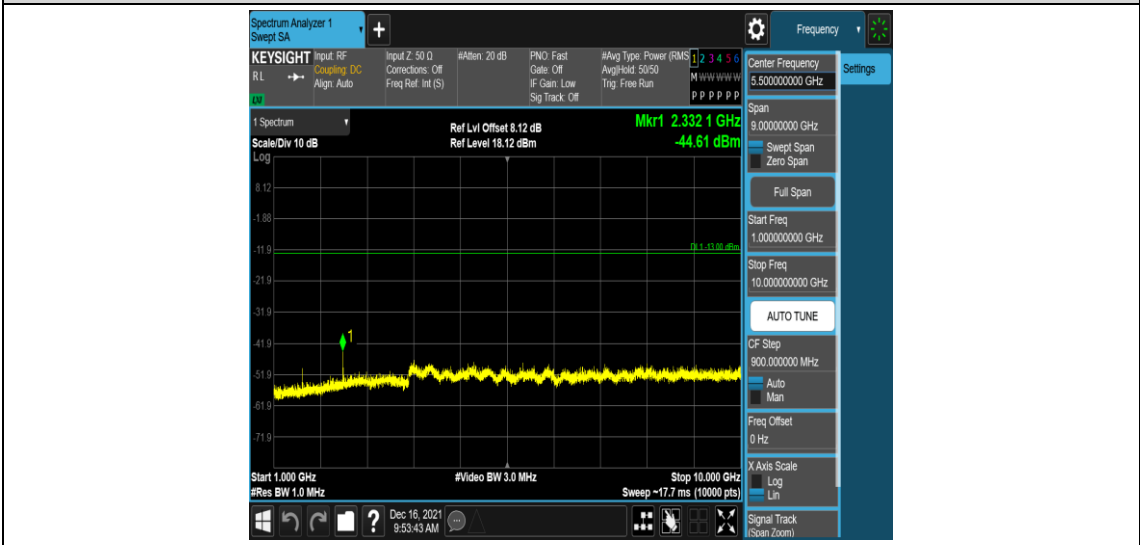

Band13-10MHz-16QAM-23230-1RB#0-Range6:793~805MHz