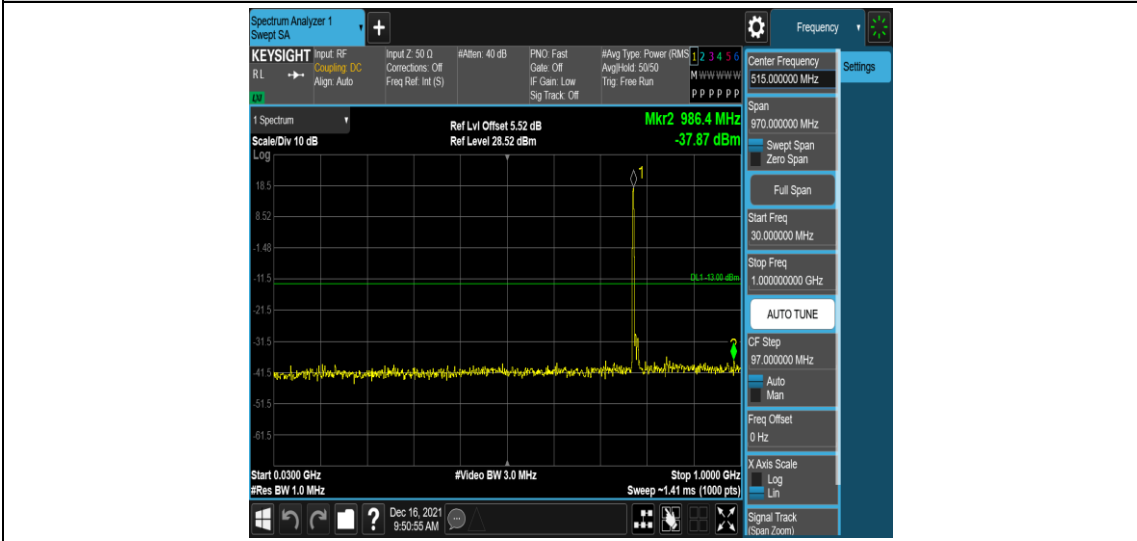

Band13-10MHz-QPSK-23230-1RB#0-Range2:0.15~30MHz