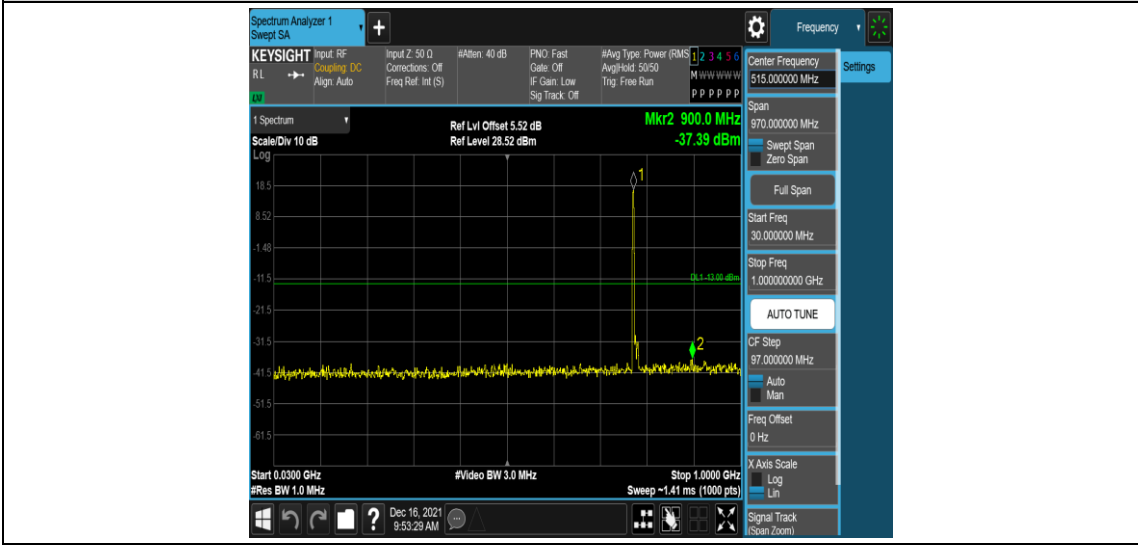

Band13-10MHz-QPSK-23230-1RB#0-Range4:1000~10000MHz

Band13-10MHz-QPSK-23230-1RB#0-Range7:1559~1610MHz

Band13-10MHz-16QAM-23230-1RB#0-Range1:0.009~0.15MHz

Band13-10MHz-16QAM-23230-1RB#0-Range2:0.15~30MHz

Band13-10MHz-16QAM-23230-1RB#0-Range3:30~1000MHz