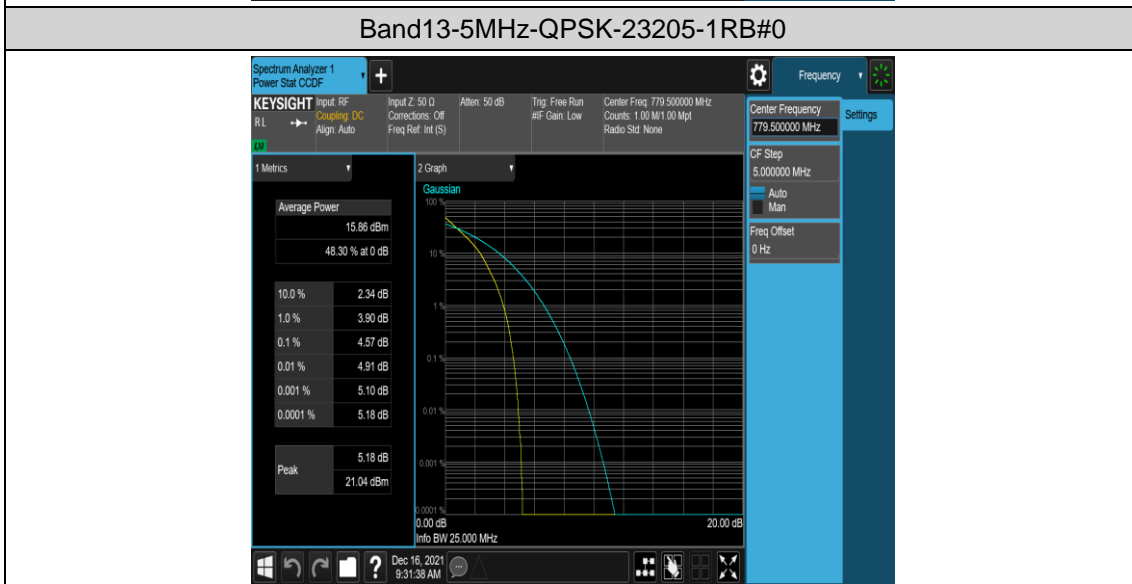

Test Graphs