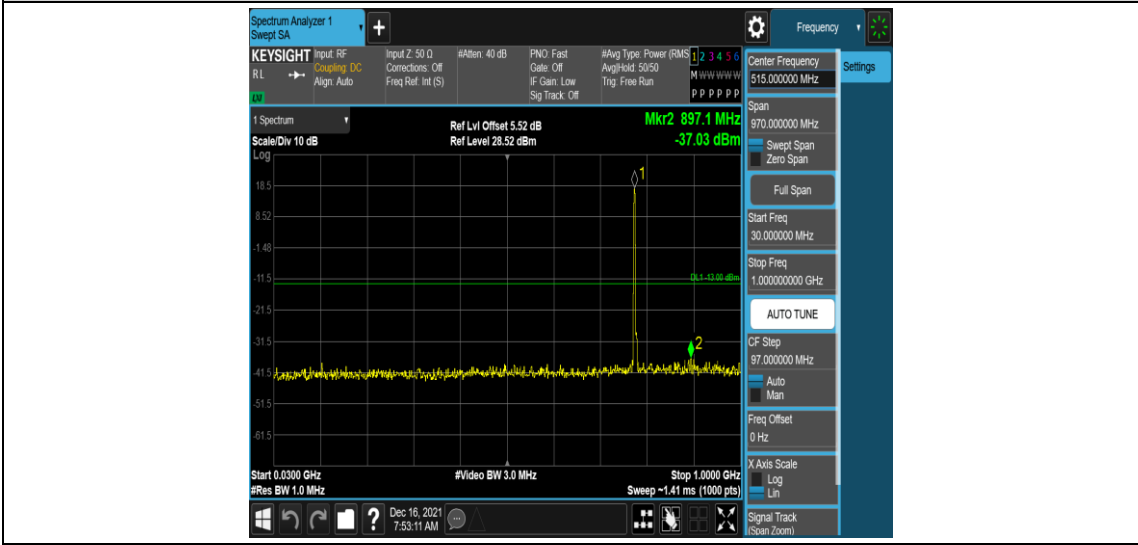

Band13-5MHz-QPSK-23230-1RB#0-Range3:30~1000MHz