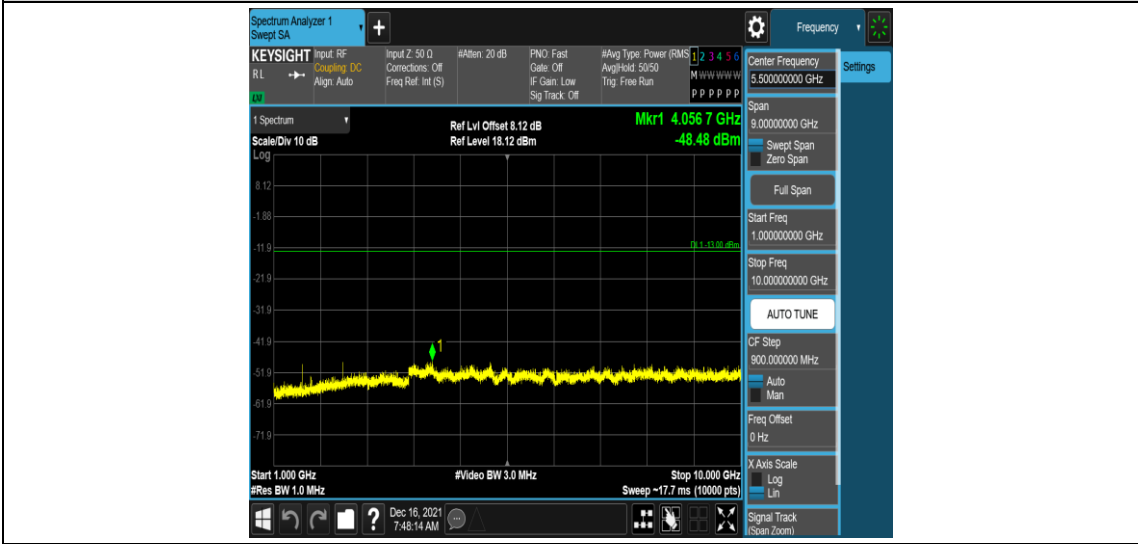

### Test Graphs

Band13-5MHz-QPSK-23205-1RB#0-Range2:0.15~30MHz

Band13-5MHz-QPSK-23205-1RB#0-Range3:30~1000MHz

Band13-5MHz-QPSK-23205-1RB#0-Range5:763~775MHz

Band13-5MHz-QPSK-23205-1RB#0-Range6:793~805MHz

Band13-5MHz-QPSK-23205-1RB#0-Range4:1000~10000MHz