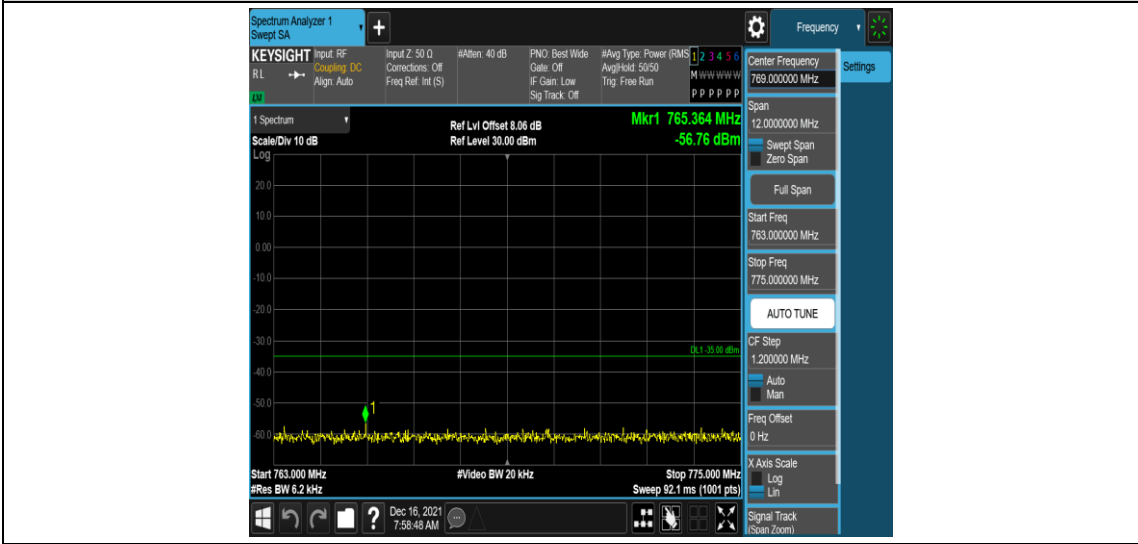

Band13-5MHz-QPSK-23255-1RB#0-Range5:763~775MHz