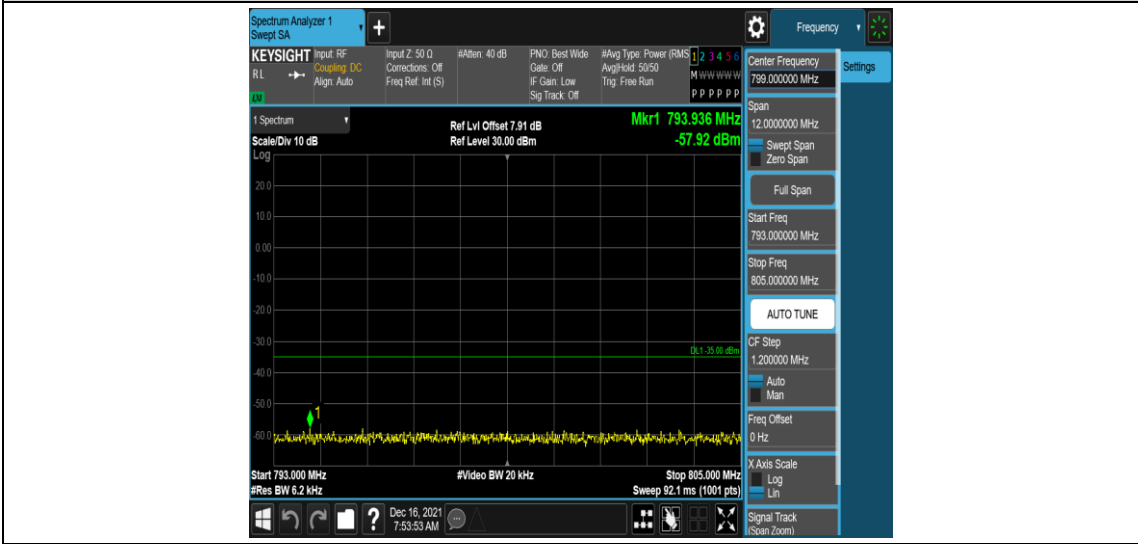

Band13-5MHz-QPSK-23205-1RB#0-Range7:1559~1610MHz

Band13-5MHz-QPSK-23230-1RB#0-Range1:0.009~0.15MHz

Band13-5MHz-QPSK-23230-1RB#0-Range2:0.15~30MHz

Band13-5MHz-QPSK-23230-1RB#0-Range3:30~1000MHz

Band13-5MHz-QPSK-23230-1RB#0-Range5:763~775MHz