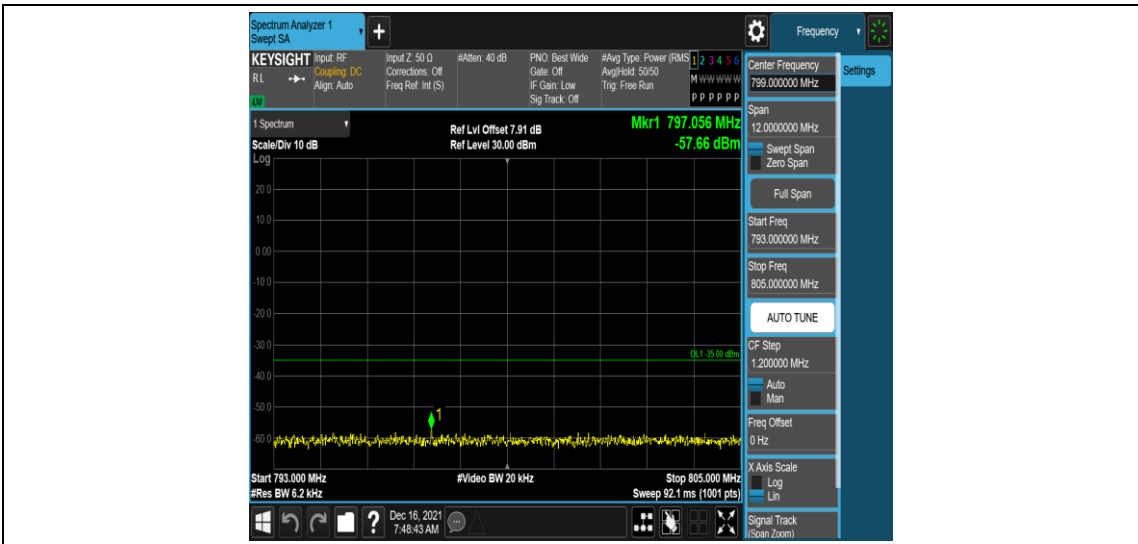

### Test Graphs

Band13-5MHz-QPSK-23205-1RB#0-Range2:0.15~30MHz

Band13-5MHz-QPSK-23205-1RB#0-Range3:30~1000MHz

Band13-5MHz-QPSK-23205-1RB#0-Range5:763~775MHz

Band13-5MHz-QPSK-23205-1RB#0-Range6:793~805MHz

Band13-5MHz-QPSK-23205-1RB#0-Range4:1000~10000MHz