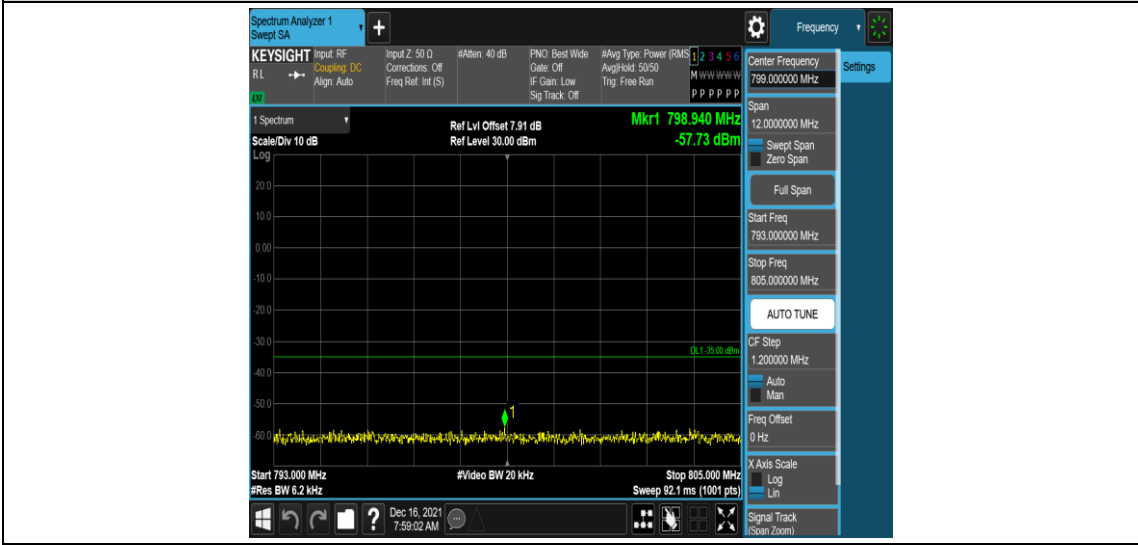

Band13-5MHz-QPSK-23255-1RB#0-Range6:793~805MHz