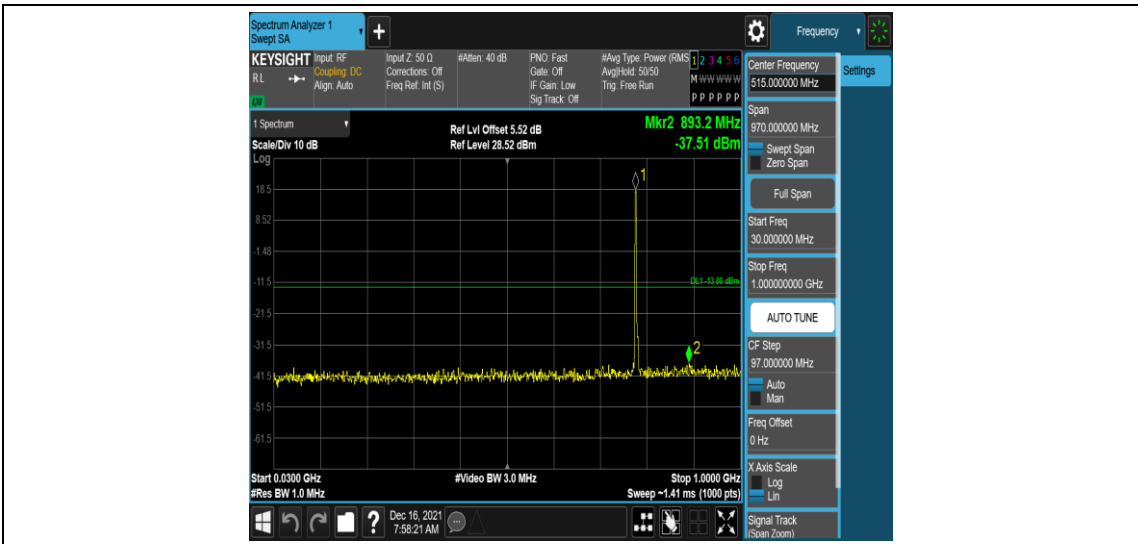

Band13-5MHz-QPSK-23230-1RB#0-Range6:793~805MHz

Band13-5MHz-QPSK-23230-1RB#0-Range4:1000~10000MHz

Band13-5MHz-QPSK-23230-1RB#0-Range7:1559~1610MHz

Band13-5MHz-QPSK-23255-1RB#0-Range1:0.009~0.15MHz

Band13-5MHz-QPSK-23255-1RB#0-Range2:0.15~30MHz