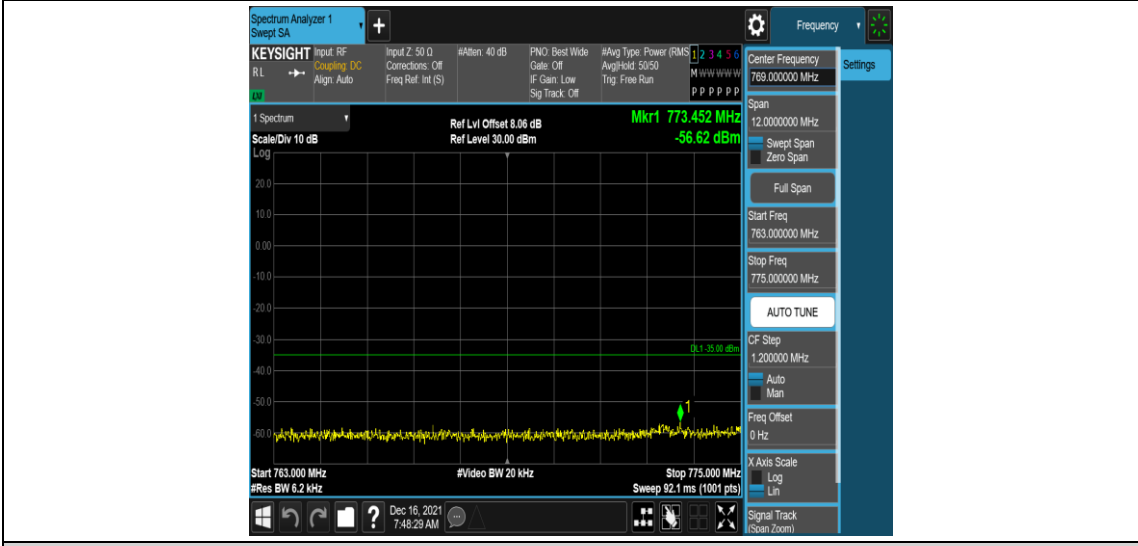

### Test Graphs

Band13-5MHz-QPSK-23205-1RB#0-Range2:0.15~30MHz

Band13-5MHz-QPSK-23205-1RB#0-Range3:30~1000MHz

Band13-5MHz-QPSK-23205-1RB#0-Range5:763~775MHz

Band13-5MHz-QPSK-23205-1RB#0-Range6:793~805MHz

Band13-5MHz-QPSK-23205-1RB#0-Range4:1000~10000MHz