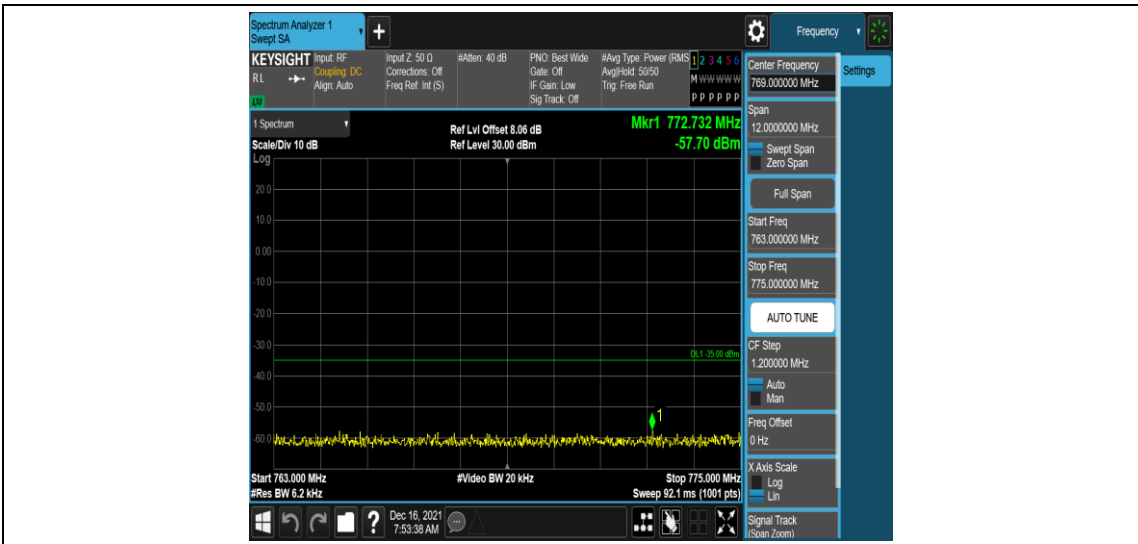

Band13-5MHz-QPSK-23205-1RB#0-Range7:1559~1610MHz

Band13-5MHz-QPSK-23230-1RB#0-Range1:0.009~0.15MHz

Band13-5MHz-QPSK-23230-1RB#0-Range2:0.15~30MHz

Band13-5MHz-QPSK-23230-1RB#0-Range3:30~1000MHz

Band13-5MHz-QPSK-23230-1RB#0-Range5:763~775MHz