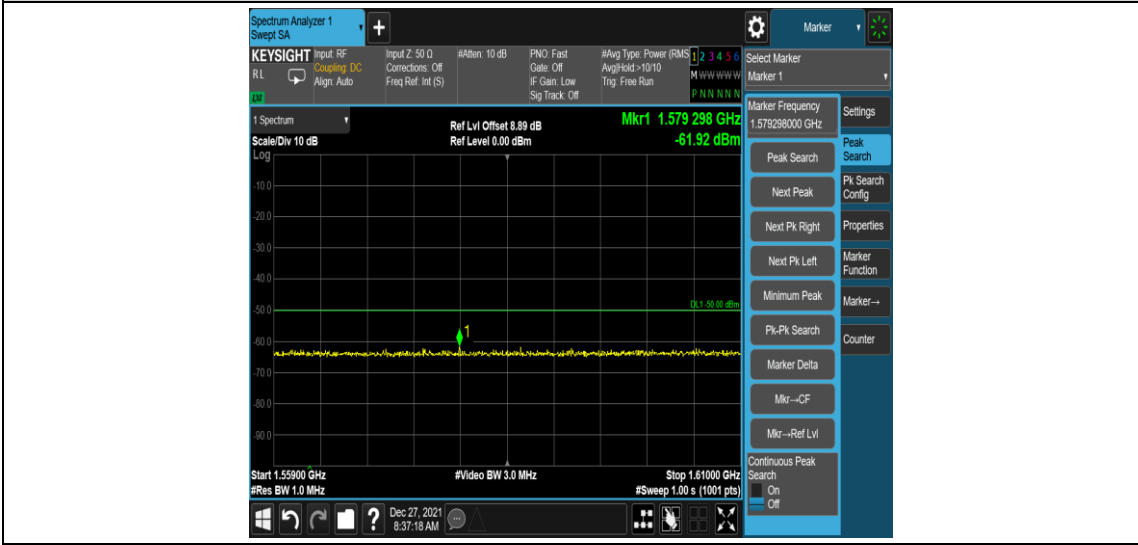

### Test Graphs

Band13-5MHz-QPSK-23205-1RB#0-Range2:0.15~30MHz

Band13-5MHz-QPSK-23205-1RB#0-Range3:30~1000MHz

Band13-5MHz-QPSK-23205-1RB#0-Range5:763~775MHz

Band13-5MHz-QPSK-23205-1RB#0-Range6:793~805MHz

Band13-5MHz-QPSK-23205-1RB#0-Range4:1000~10000MHz