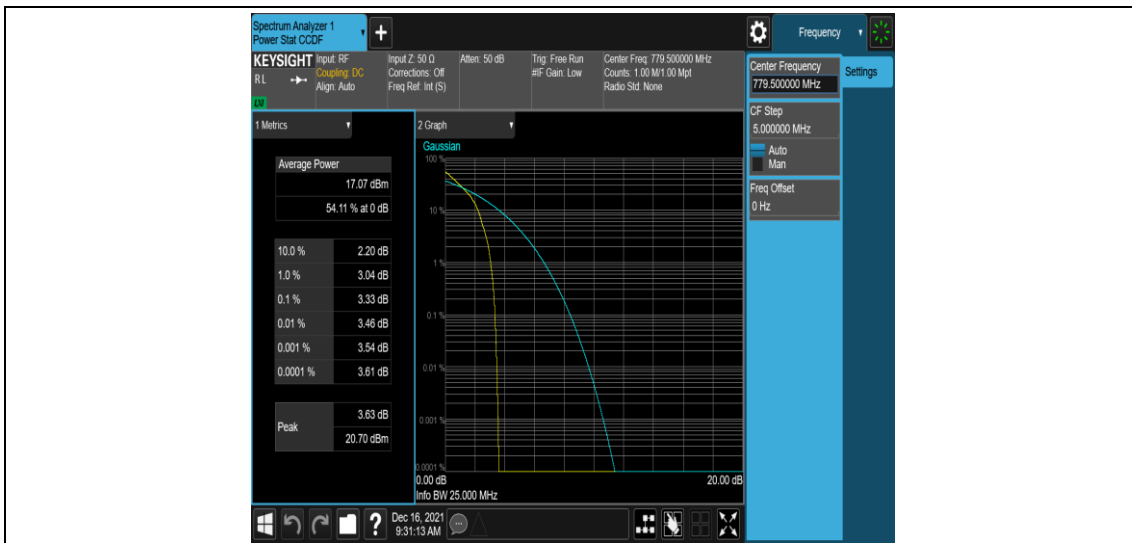

Test Graphs