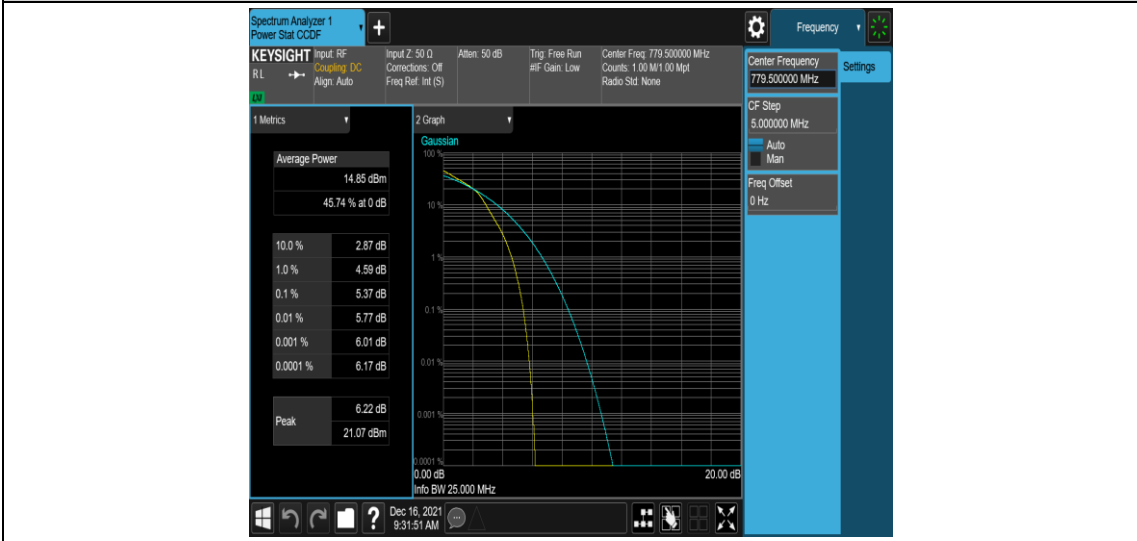

## Appendix B: Peak-to-Average Ratio(CCDF)

### Test Result

Band	Bandwidth	Modulation	Channel	RB Configuration	Result(dB)	Limit(dB)	Verdict
Band13	5MHz	QPSK	23205	1RB#0	3.33	13	PASS
Band13	5MHz	QPSK	23205	25RB#0	4.57	13	PASS
Band13	5MHz	QPSK	23230	1RB#0	3.82	13	PASS
Band13	5MHz	QPSK	23230	25RB#0	4.83	13	PASS
Band13	5MHz	QPSK	23255	1RB#0	4.30	13	PASS
Band13	5MHz	QPSK	23255	25RB#0	4.57	13	PASS
Band13	5MHz	16QAM	23205	1RB#0	4.28	13	PASS
Band13	5MHz	16QAM	23205	25RB#0	5.37	13	PASS
Band13	5MHz	16QAM	23230	1RB#0	4.56	13	PASS
Band13	5MHz	16QAM	23230	25RB#0	5.68	13	PASS
Band13	5MHz	16QAM	23255	1RB#0	5.04	13	PASS
Band13	5MHz	16QAM	23255	25RB#0	5.43	13	PASS
Band13	10MHz	QPSK	23230	1RB#0	3.35	13	PASS
Band13	10MHz	QPSK	23230	50RB#0	4.62	13	PASS
Band13	10MHz	16QAM	23230	1RB#0	4.24	13	PASS
Band13	10MHz	16QAM	23230	50RB#0	5.49	13	PASS

### Test Graphs

**Band13-5MHz-16QAM-23205-1RB#0**

**Band13-5MHz-16QAM-23205-25RB#0**

**Band13-5MHz-16QAM-23230-1RB#0**

Band13-5MHz-16QAM-23230-25RB#0

Band13-5MHz-16QAM-23255-1RB#0

Band13-5MHz-16QAM-23255-25RB#0