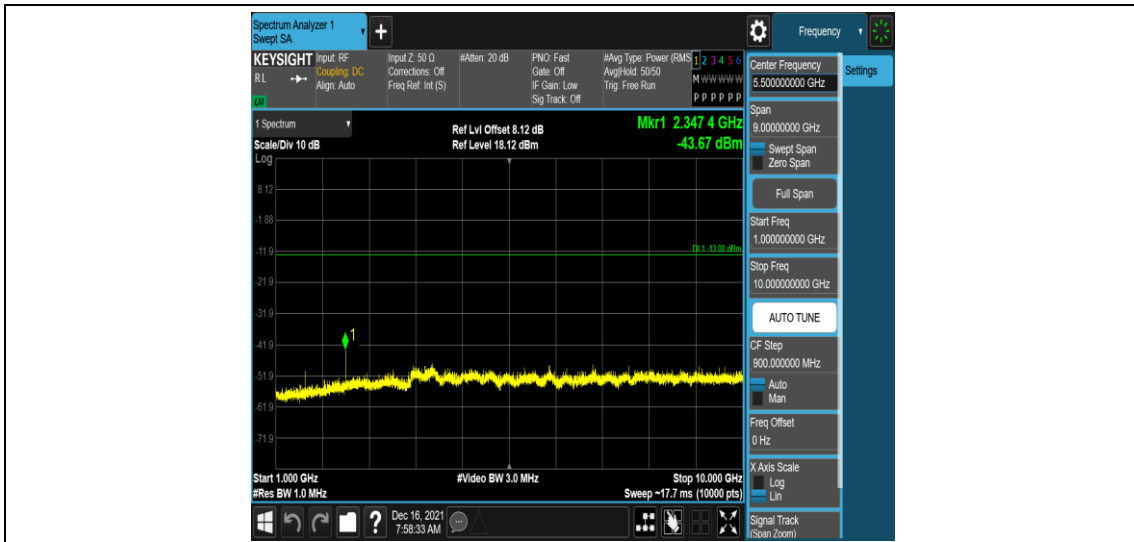

Band13-5MHz-QPSK-23255-1RB#0-Range4:1000~10000MHz