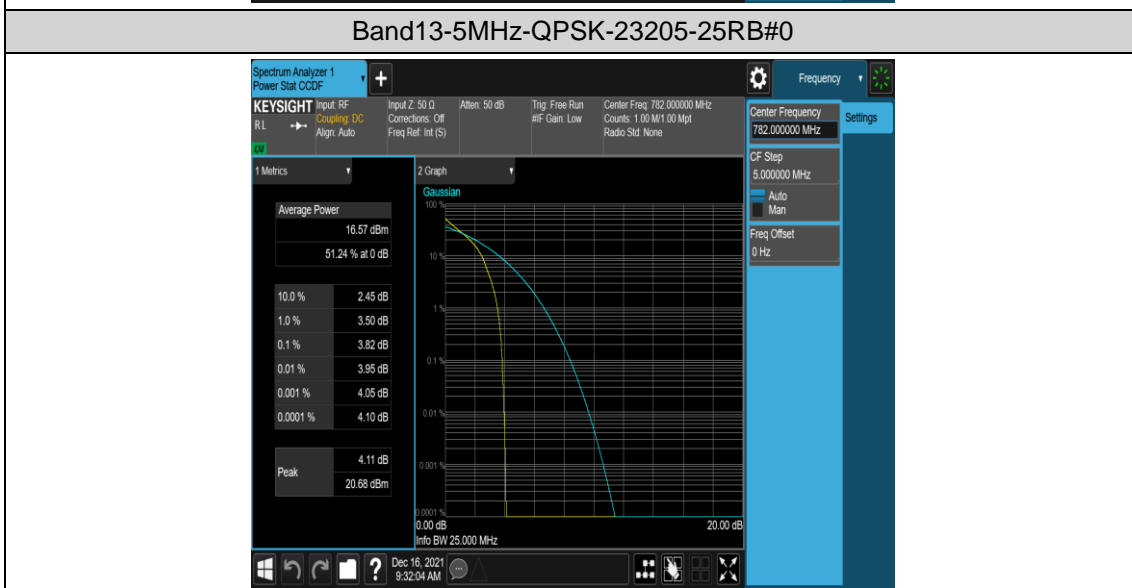

Test Graphs