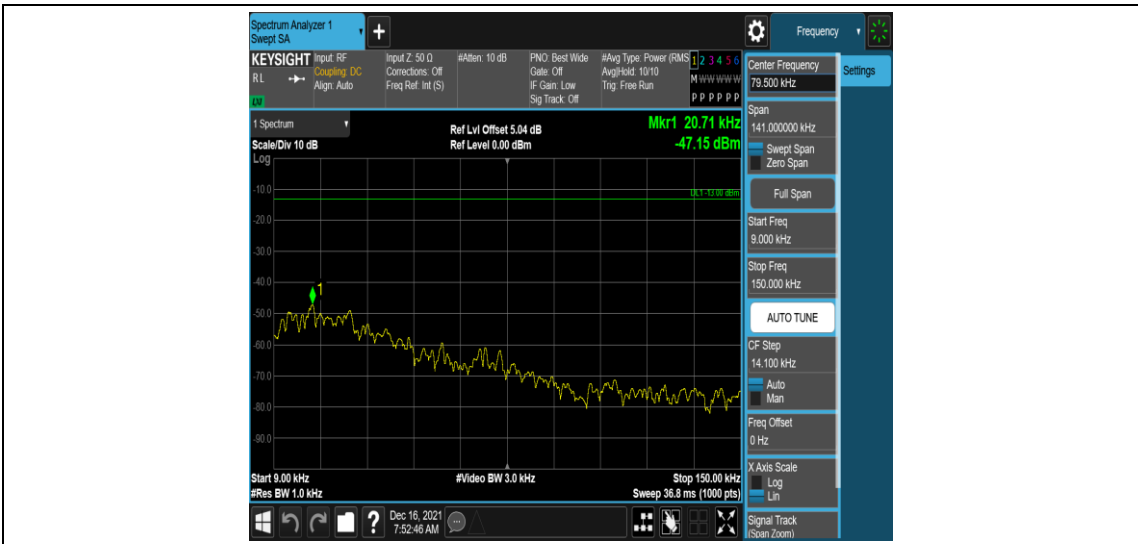

Band13-5MHz-QPSK-23230-1RB#0-Range1:0.009~0.15MHz