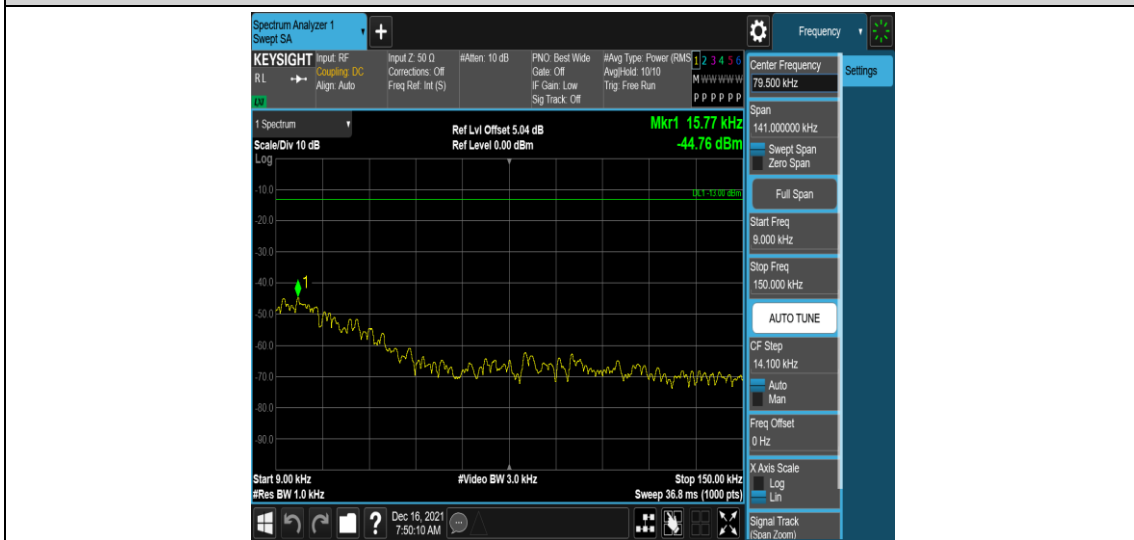

Band13-5MHz-QPSK-23255-1RB#0-Range3:30~1000MHz

Band13-5MHz-QPSK-23255-1RB#0-Range5:763~775MHz

Band13-5MHz-QPSK-23255-1RB#0-Range6:793~805MHz

Band13-5MHz-QPSK-23255-1RB#0-Range4:1000~10000MHz

Band13-5MHz-QPSK-23255-1RB#0-Range7:1559~1610MHz

Band13-5MHz-16QAM-23205-1RB#0-Range1:0.009~0.15MHz