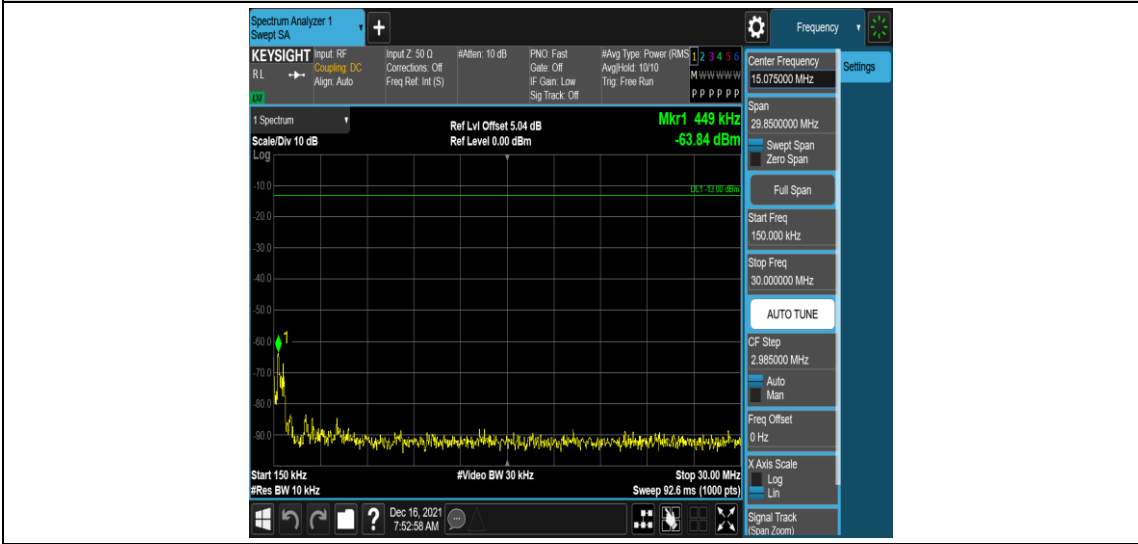

Band13-5MHz-QPSK-23230-1RB#0-Range2:0.15~30MHz