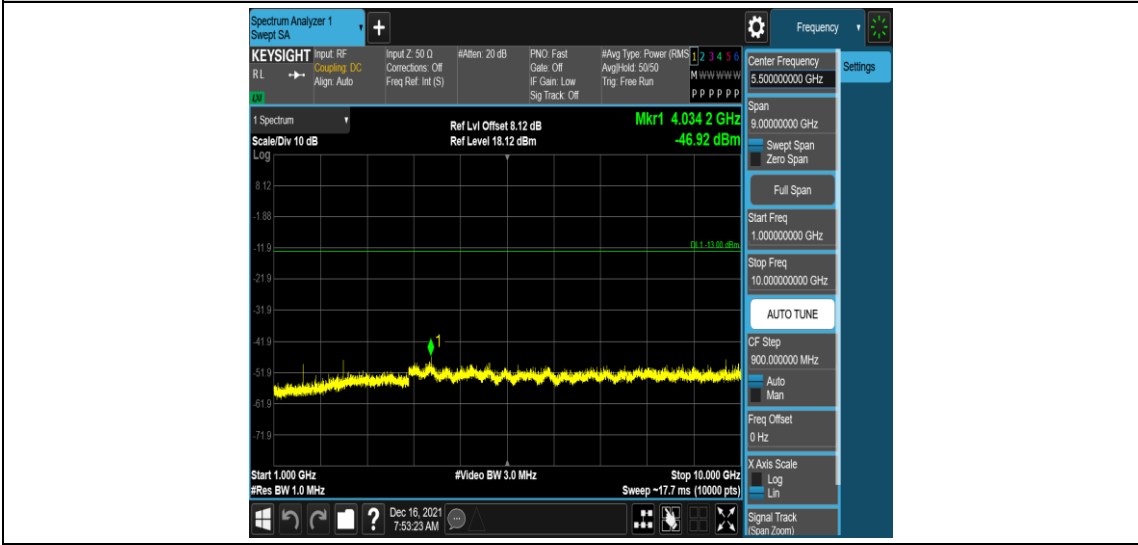

Band13-5MHz-QPSK-23230-1RB#0-Range4:1000~10000MHz