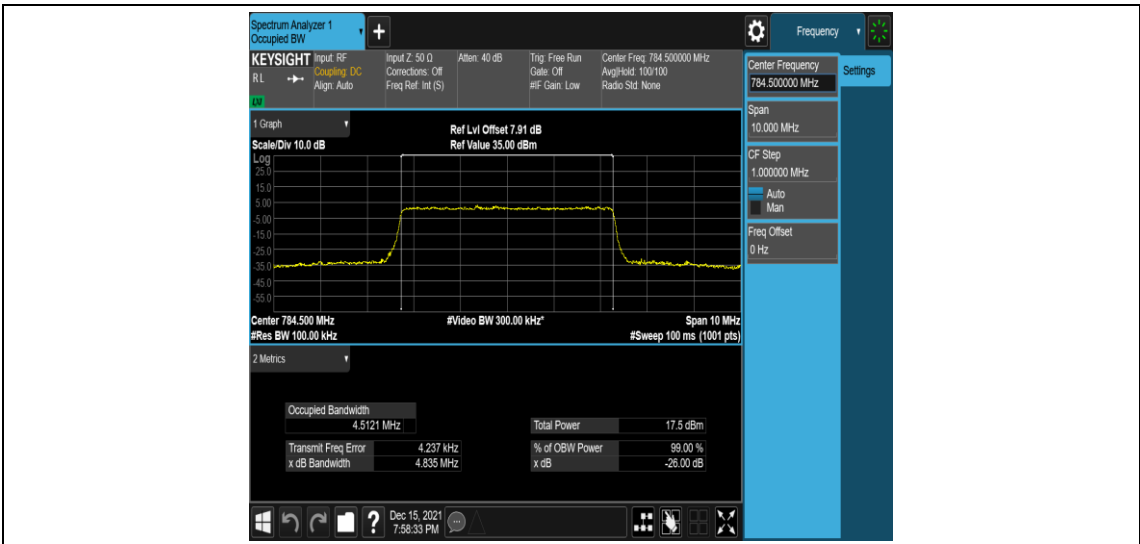

## Test Graphs

Band13-5MHz-QPSK-23205-25RB#0

Band13-5MHz-QPSK-23230-25RB#0

Band13-5MHz-16QAM-23255-25RB#0

Band13-10MHz-QPSK-23230-50RB#0

Band13-10MHz-16QAM-23230-50RB#0