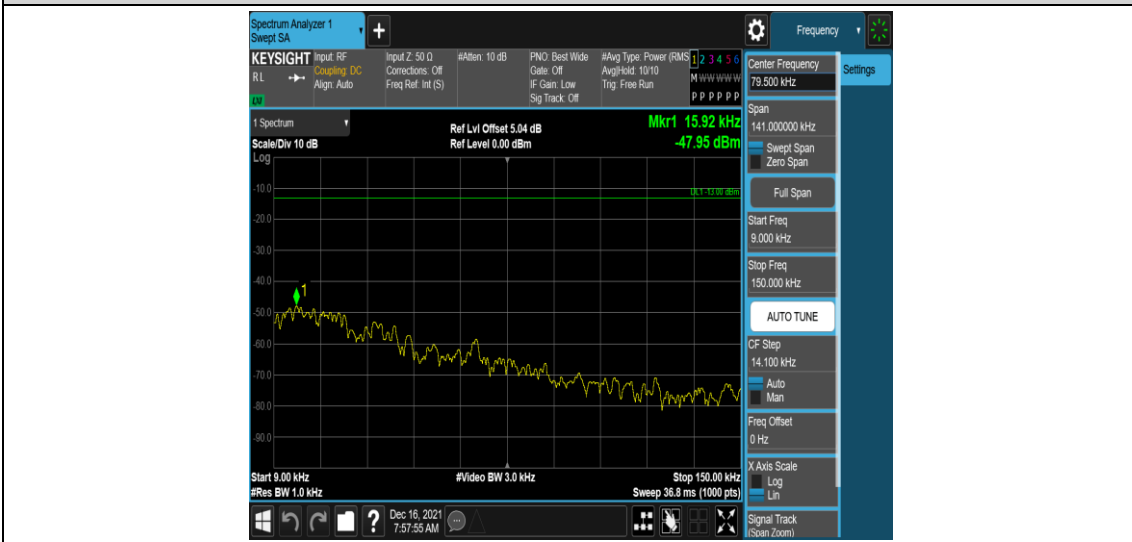

Band13-5MHz-QPSK-23255-1RB#0-Range1:0.009~0.15MHz