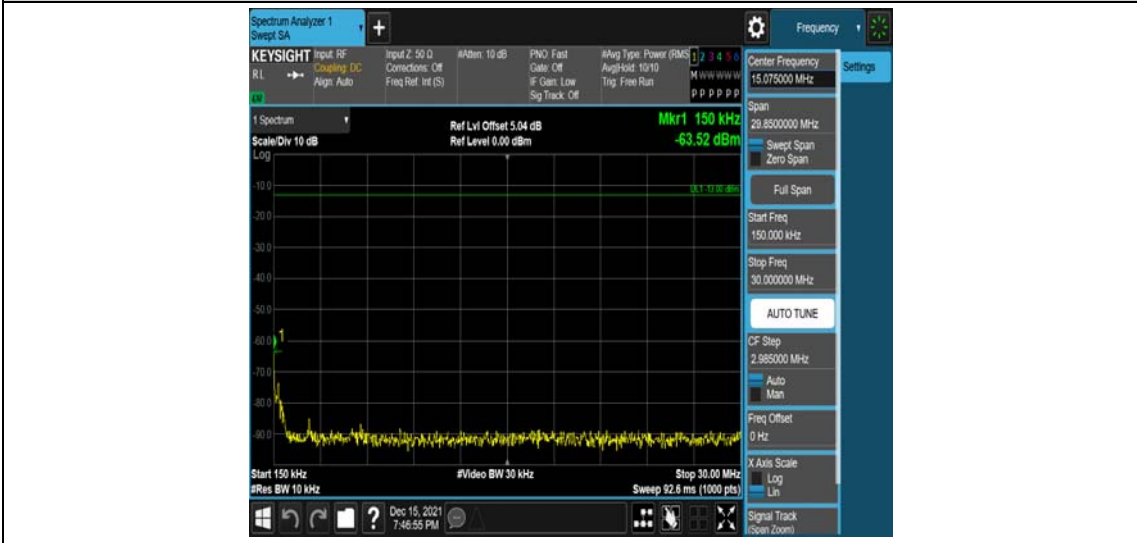

Band12-10MHz-16QAM-23130-1RB#0-Range2:0.15~30MHz