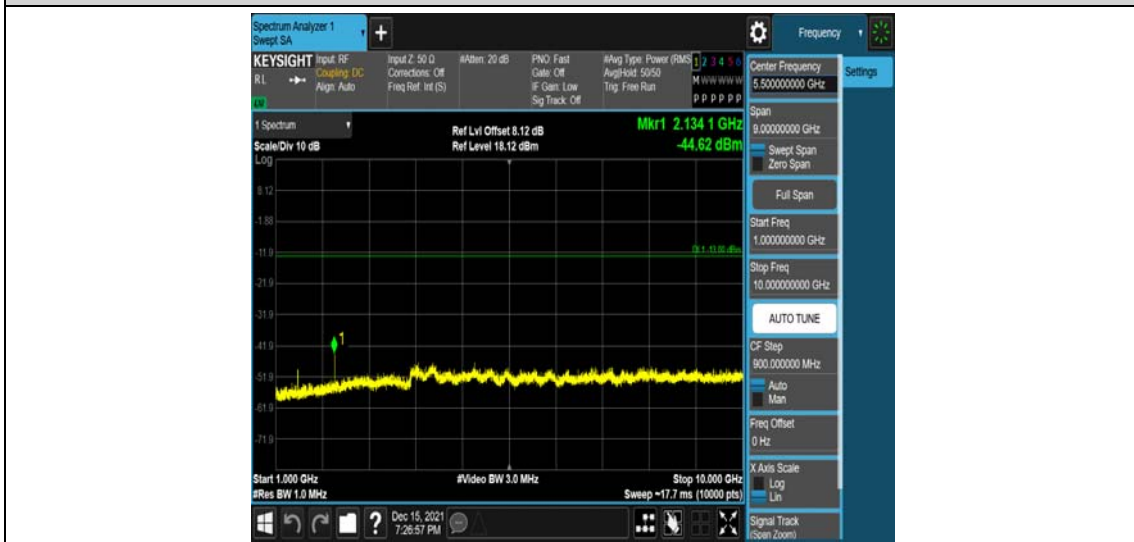

Band12-5MHz-16QAM-23155-1RB#0-Range4:1000~10000MHz