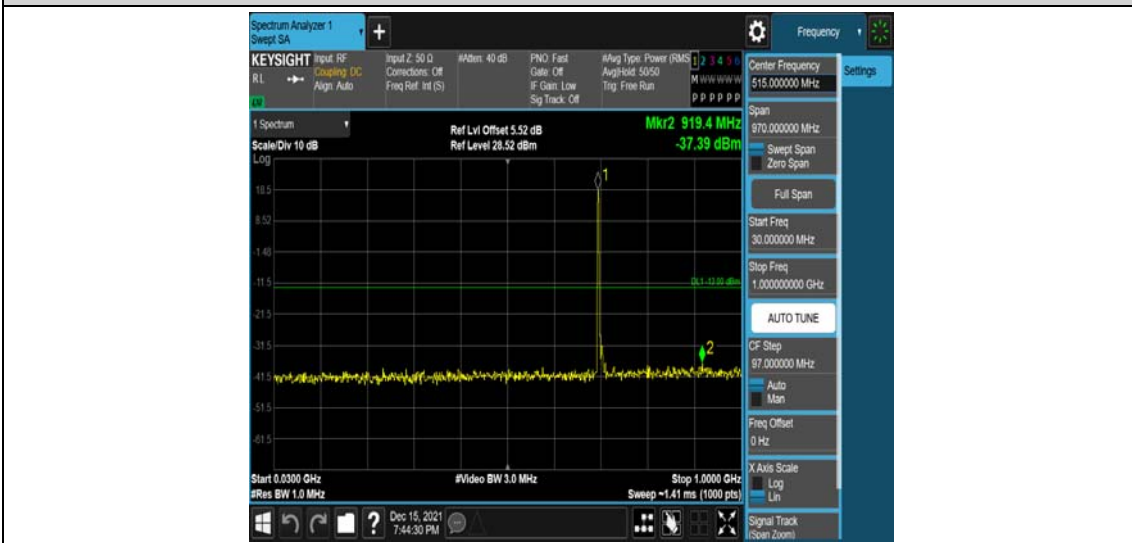

Band12-10MHz-QPSK-23095-1RB#0-Range3:30~1000MHz