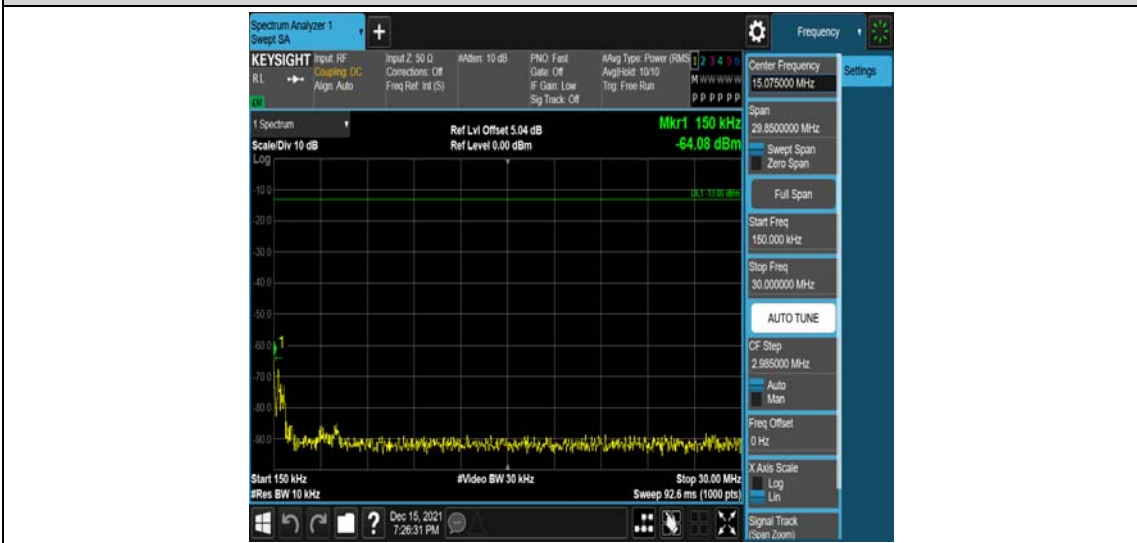

Band12-5MHz-16QAM-23095-1RB#0-Range2:0.15~30MHz

Band12-5MHz-16QAM-23095-1RB#0-Range3:30~1000MHz

Band12-5MHz-16QAM-23095-1RB#0-Range4:1000~10000MHz

Band12-5MHz-16QAM-23155-1RB#0-Range1:0.009~0.15MHz

Band12-5MHz-16QAM-23155-1RB#0-Range2:0.15~30MHz