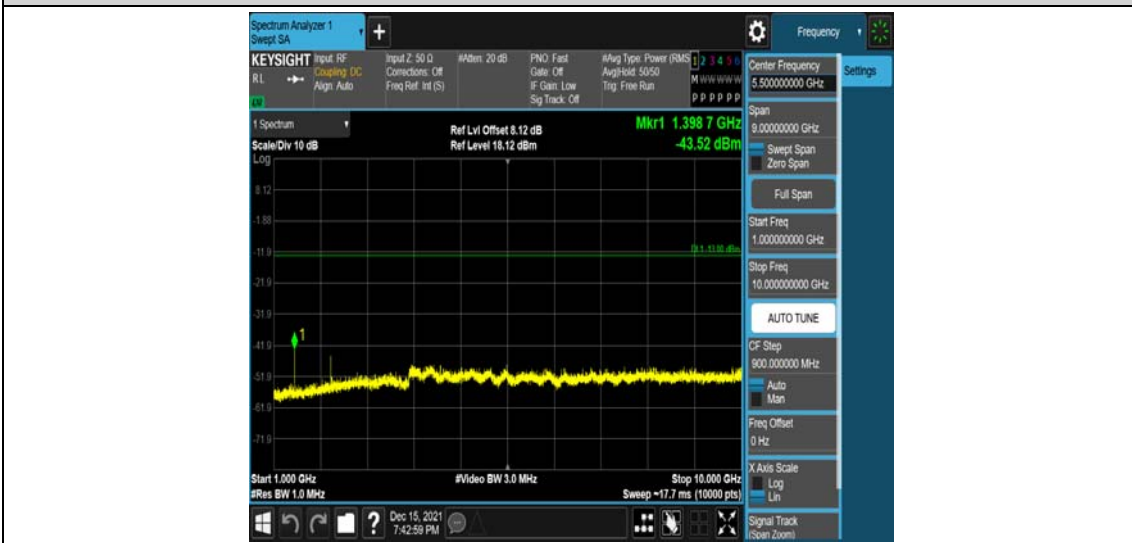

Band12-5MHz-16QAM-23155-1RB#0-Range3:30~1000MHz

Band12-5MHz-16QAM-23155-1RB#0-Range4:1000~10000MHz

Band12-10MHz-QPSK-23060-1RB#0-Range1:0.009~0.15MHz

Band12-10MHz-QPSK-23060-1RB#0-Range2:0.15~30MHz

Band12-10MHz-QPSK-23060-1RB#0-Range3:30~1000MHz