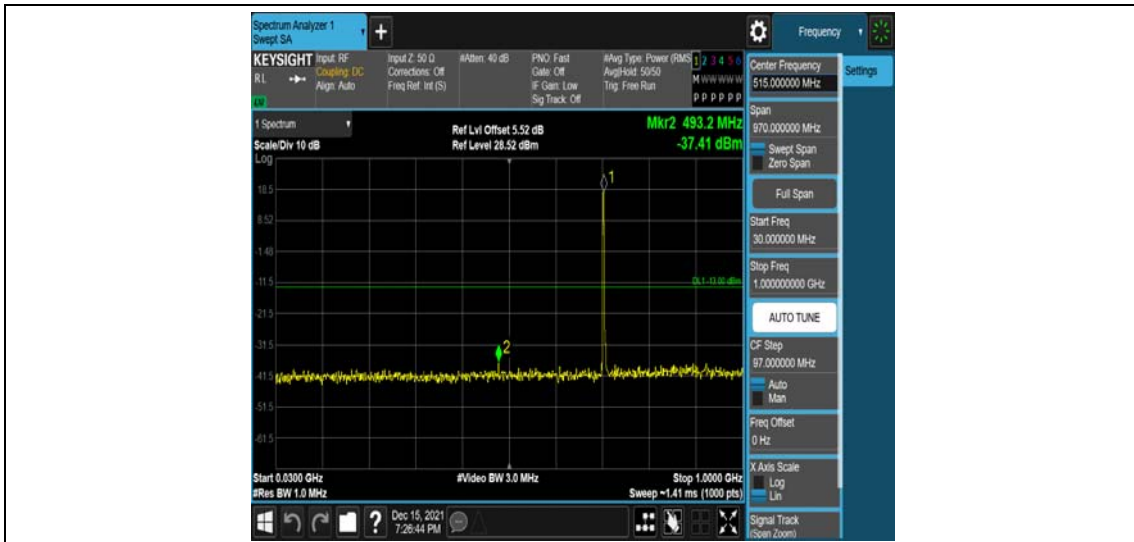

Band12-5MHz-16QAM-23095-1RB#0-Range2:0.15~30MHz

Band12-5MHz-16QAM-23095-1RB#0-Range3:30~1000MHz

Band12-5MHz-16QAM-23095-1RB#0-Range4:1000~10000MHz

Band12-5MHz-16QAM-23155-1RB#0-Range1:0.009~0.15MHz

Band12-5MHz-16QAM-23155-1RB#0-Range2:0.15~30MHz