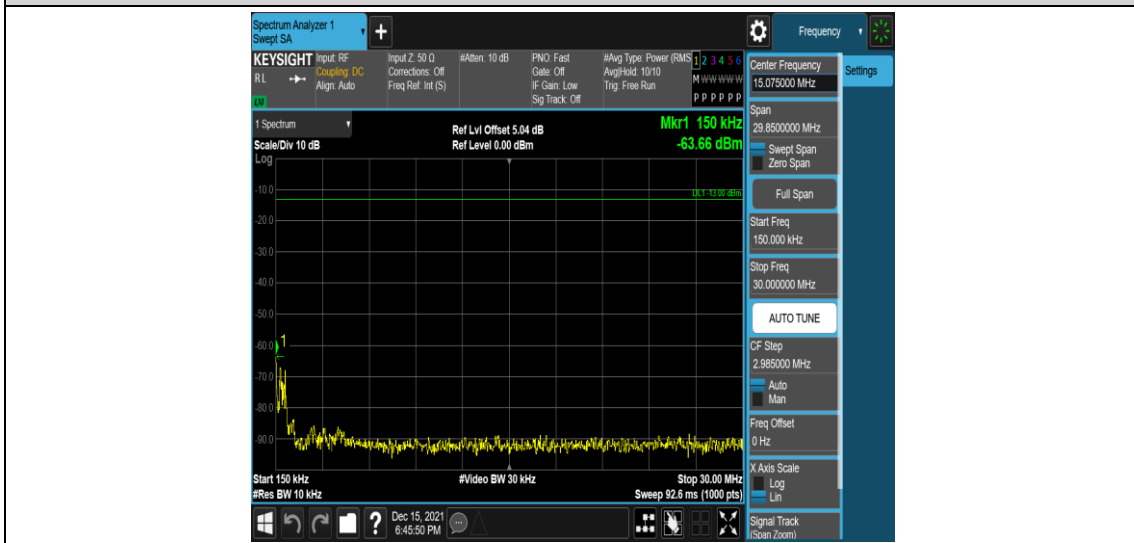

Band12-1.4MHz-16QAM-23173-1RB#0-Range2:0.15~30MHz