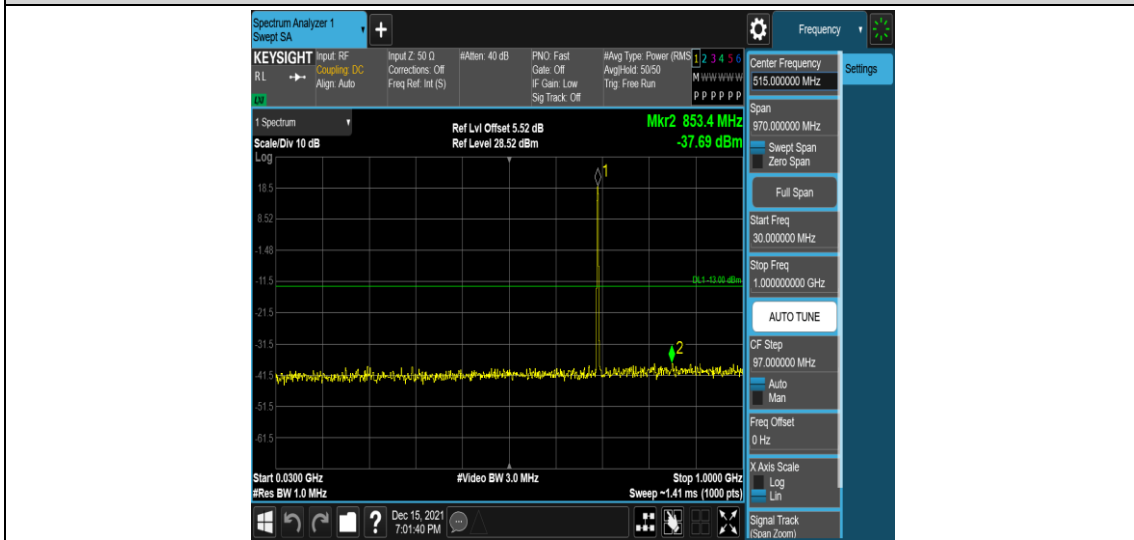

Band12-1.4MHz-16QAM-23173-1RB#0-Range3:30~1000MHz

Band12-1.4MHz-16QAM-23173-1RB#0-Range4:1000~10000MHz

Band12-3MHz-QPSK-23025-1RB#0-Range1:0.009~0.15MHz

Band12-3MHz-QPSK-23025-1RB#0-Range2:0.15~30MHz

Band12-3MHz-QPSK-23025-1RB#0-Range3:30~1000MHz