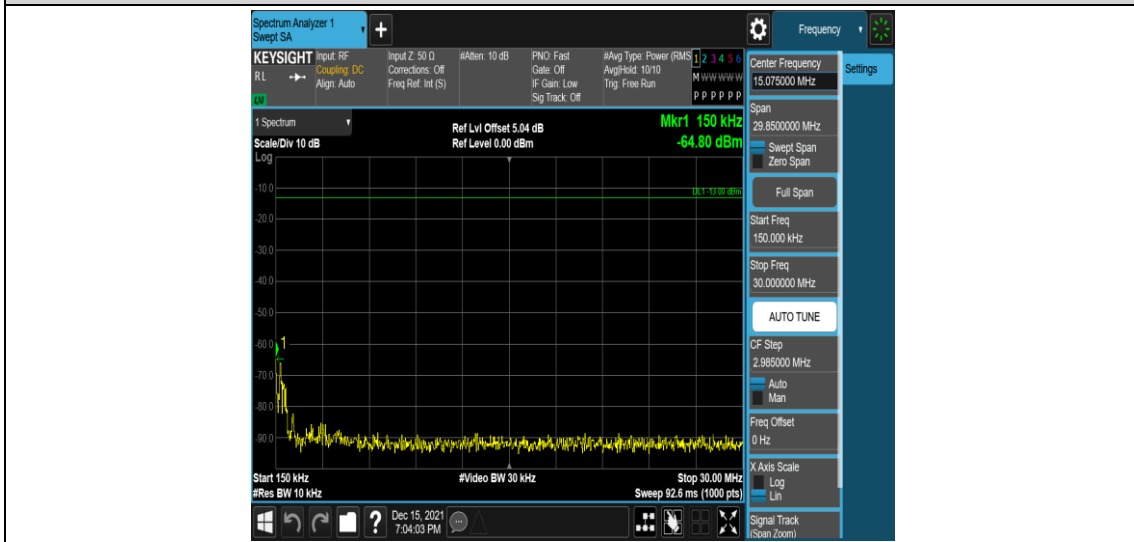

Band12-3MHz-16QAM-23025-1RB#0-Range2:0.15~30MHz

Band12-3MHz-16QAM-23025-1RB#0-Range3:30~1000MHz

Band12-3MHz-16QAM-23025-1RB#0-Range4:1000~10000MHz

Band12-3MHz-16QAM-23095-1RB#0-Range1:0.009~0.15MHz

Band12-3MHz-16QAM-23095-1RB#0-Range2:0.15~30MHz