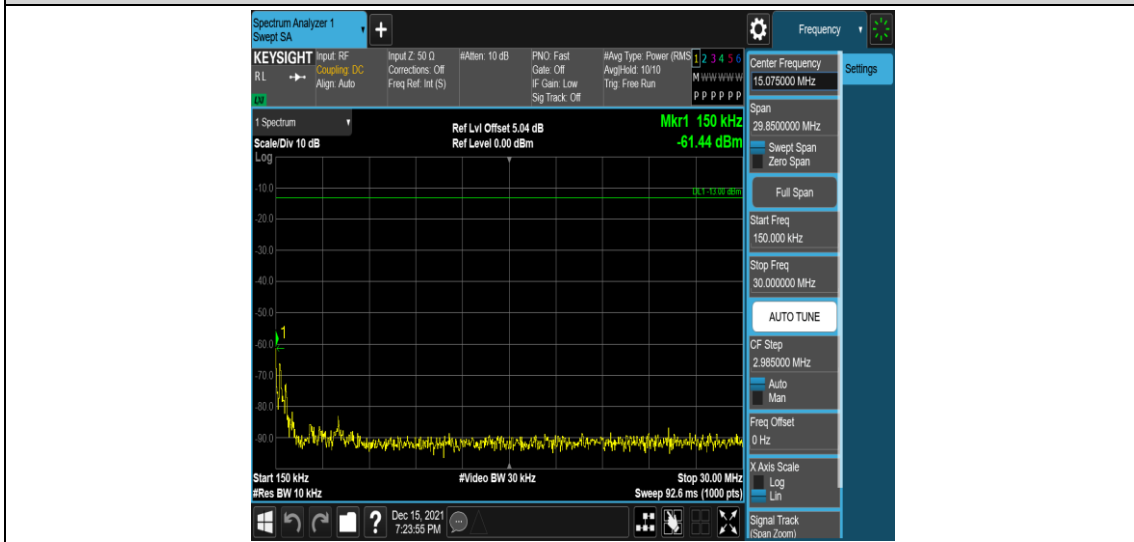

Band12-3MHz-16QAM-23095-1RB#0-Range3:30~1000MHz

Band12-3MHz-16QAM-23095-1RB#0-Range4:1000~10000MHz

Band12-3MHz-16QAM-23165-1RB#0-Range1:0.009~0.15MHz

Band12-3MHz-16QAM-23165-1RB#0-Range2:0.15~30MHz

Band12-5MHz-QPSK-23035-1RB#0-Range2:0.15~30MHz

Band12-5MHz-QPSK-23035-1RB#0-Range3:30~1000MHz

Band12-5MHz-QPSK-23035-1RB#0-Range4:1000~10000MHz

Band12-5MHz-QPSK-23095-1RB#0-Range1:0.009~0.15MHz

Band12-5MHz-QPSK-23095-1RB#0-Range2:0.15~30MHz

Band12-5MHz-QPSK-23095-1RB#0-Range3:30~1000MHz