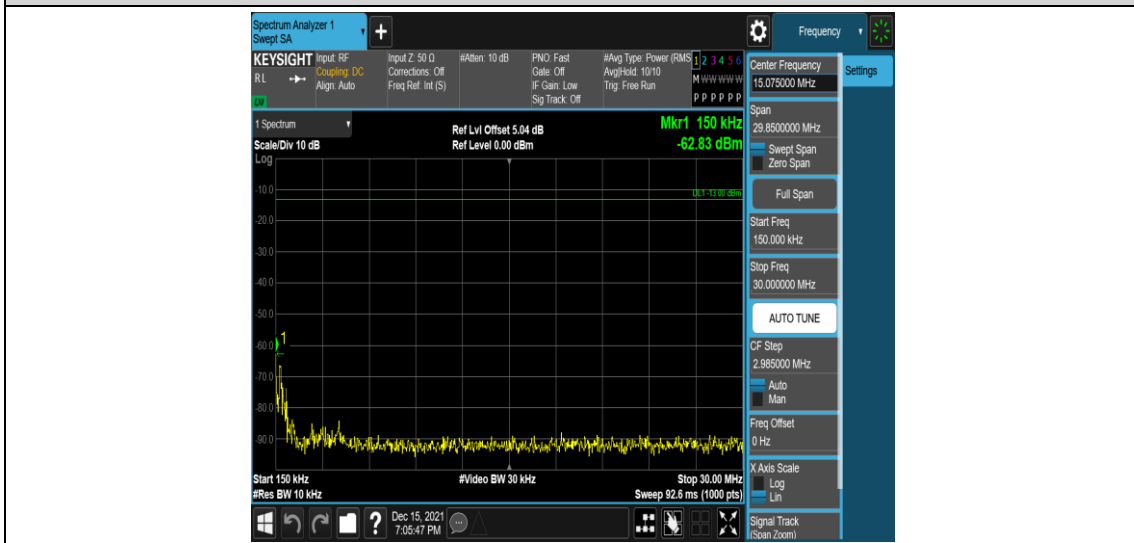

Band12-3MHz-16QAM-23025-1RB#0-Range2:0.15~30MHz

Band12-3MHz-16QAM-23025-1RB#0-Range3:30~1000MHz

Band12-3MHz-16QAM-23025-1RB#0-Range4:1000~10000MHz

Band12-3MHz-16QAM-23095-1RB#0-Range1:0.009~0.15MHz

Band12-3MHz-16QAM-23095-1RB#0-Range2:0.15~30MHz

Band12-3MHz-16QAM-23095-1RB#0-Range3:30~1000MHz

Band12-3MHz-16QAM-23095-1RB#0-Range4:1000~10000MHz

Band12-3MHz-16QAM-23165-1RB#0-Range1:0.009~0.15MHz

Band12-3MHz-16QAM-23165-1RB#0-Range2:0.15~30MHz

Band12-5MHz-QPSK-23035-1RB#0-Range2:0.15~30MHz