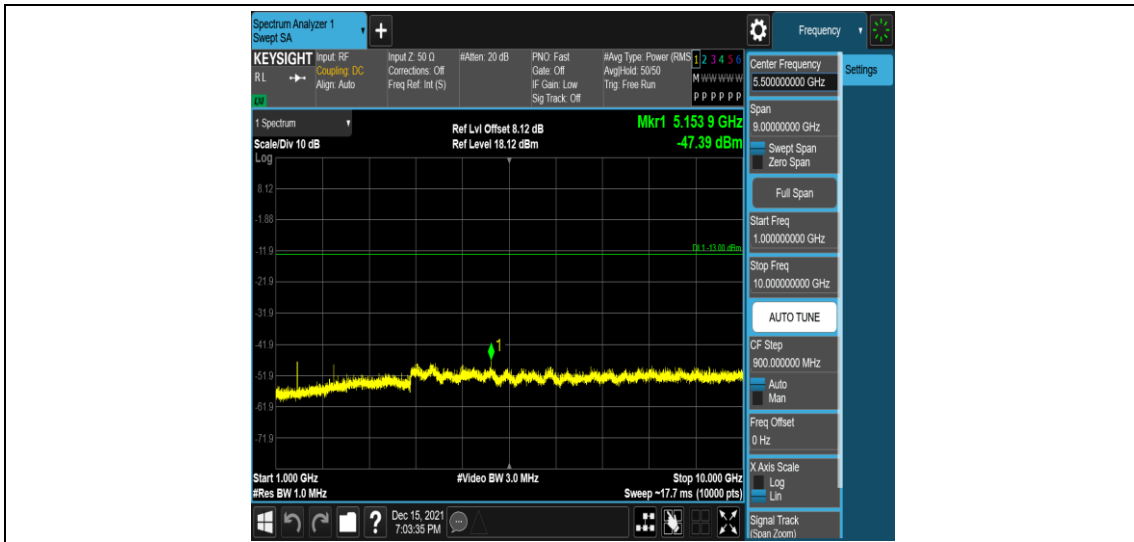

Band12-3MHz-QPSK-23025-1RB#0-Range4:1000~10000MHz

Band12-3MHz-QPSK-23095-1RB#0-Range1:0.009~0.15MHz

Band12-3MHz-QPSK-23095-1RB#0-Range2:0.15~30MHz

Band12-3MHz-QPSK-23095-1RB#0-Range3:30~1000MHz

Band12-3MHz-QPSK-23095-1RB#0-Range4:1 000~10000MHz