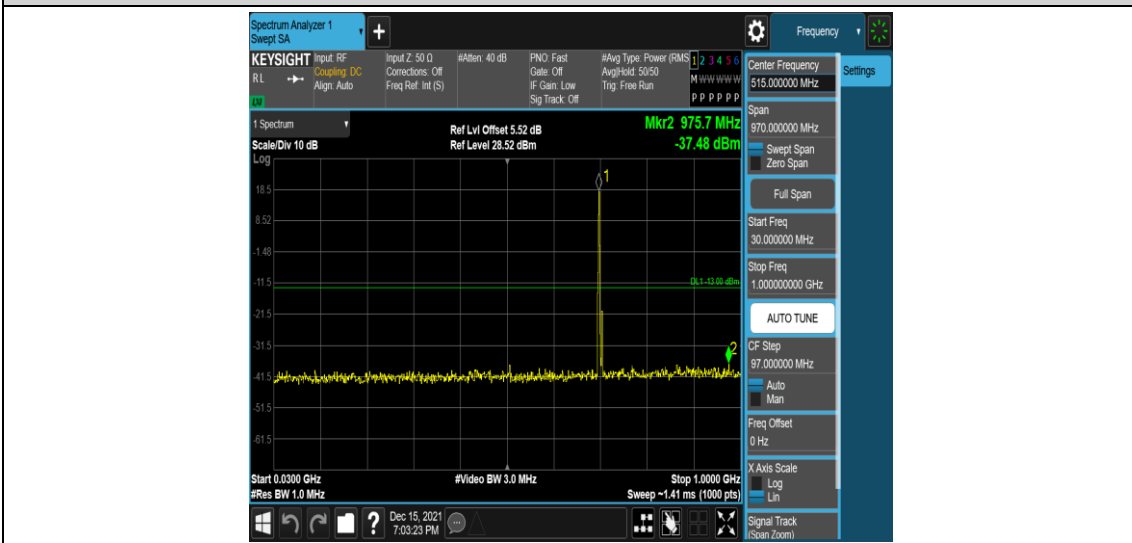

Band12-3MHz-QPSK-23095-1RB#0-Range3:30~1000MHz