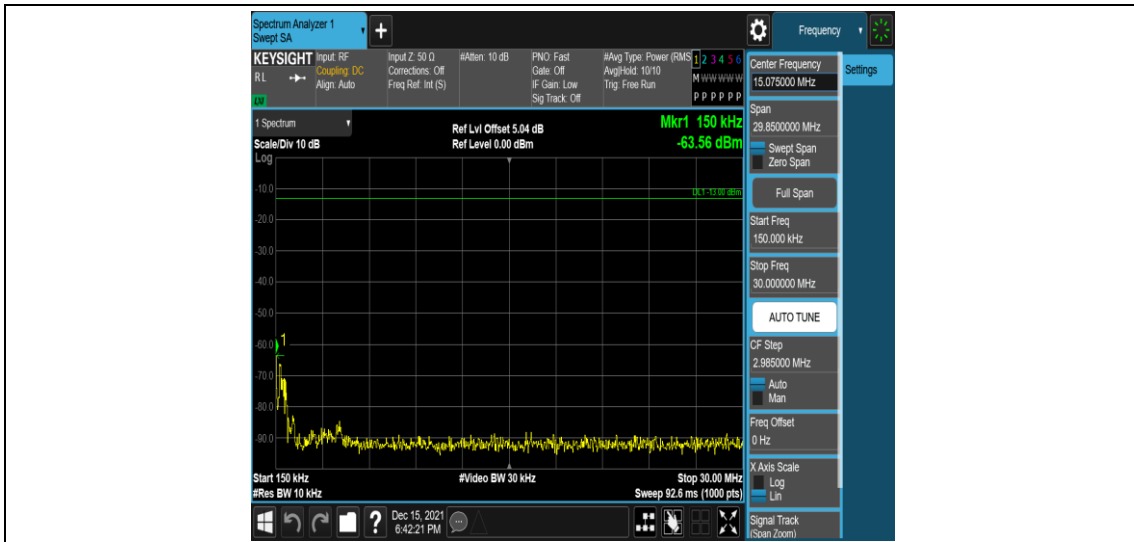

Band12-1.4MHz-16QAM-23017-1RB#0-Range2:0.15~30MHz