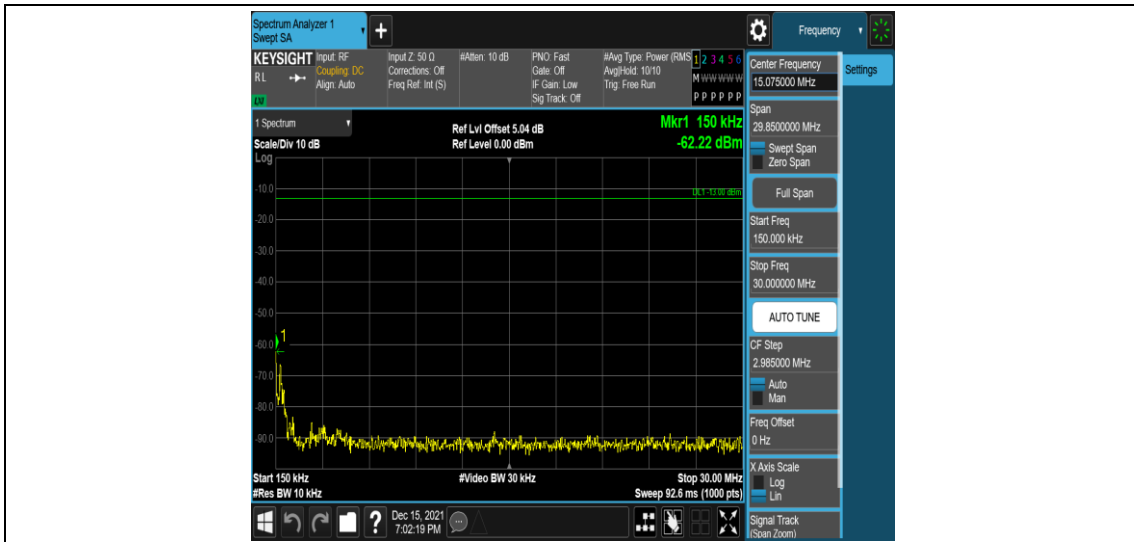

Band12-3MHz-QPSK-23165-1RB#0-Range1:0.009~0.15MHz

Band12-3MHz-QPSK-23165-1RB#0-Range2:0.15~30MHz

Band12-3MHz-QPSK-23165-1RB#0-Range3:30~1000MHz

Band12-3MHz-QPSK-23165-1RB#0-Range4:1000~10000MHz

Band12-3MHz-16QAM-23025-1RB#0-Range1:0.009~0.15MHz

Band12-3MHz-16QAM-23025-1RB#0-Range2:0.15~30MHz

Band12-3MHz-16QAM-23025-1RB#0-Range3:30~1000MHz

Band12-3MHz-16QAM-23025-1RB#0-Range4:1000~10000MHz

Band12-3MHz-16QAM-23095-1RB#0-Range1:0.009~0.15MHz

Band12-3MHz-16QAM-23095-1RB#0-Range2:0.15~30MHz