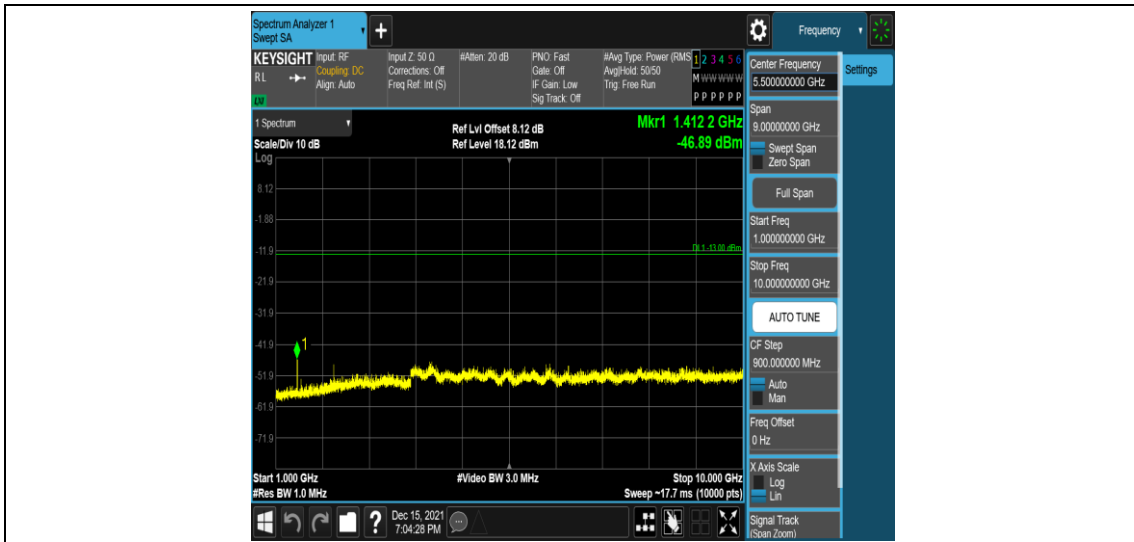

Band12-3MHz-16QAM-23095-1RB#0-Range4:1000~10000MHz