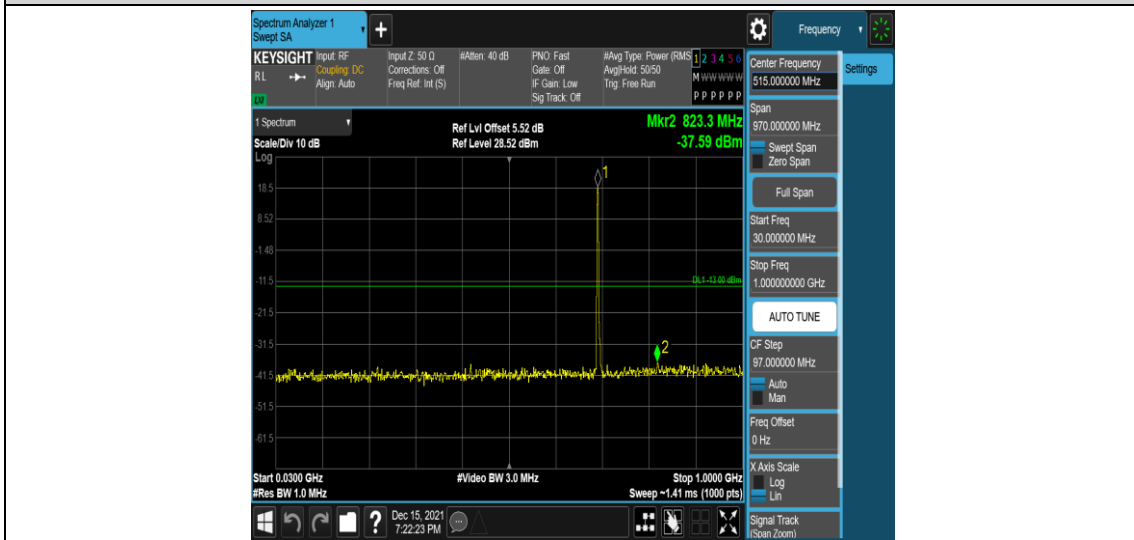

Band12-3MHz-16QAM-23095-1RB#0-Range3:30~1000MHz

Band12-3MHz-16QAM-23095-1RB#0-Range4:1000~10000MHz

Band12-3MHz-16QAM-23165-1RB#0-Range1:0.009~0.15MHz

Band12-3MHz-16QAM-23165-1RB#0-Range2:0.15~30MHz

Band12-5MHz-QPSK-23035-1RB#0-Range2:0.15~30MHz

Band12-5MHz-QPSK-23035-1RB#0-Range3:30~1000MHz

Band12-5MHz-QPSK-23035-1RB#0-Range4:1000~10000MHz

Band12-5MHz-QPSK-23095-1RB#0-Range1:0.009~0.15MHz

Band12-5MHz-QPSK-23095-1RB#0-Range2:0.15~30MHz

Band12-5MHz-QPSK-23095-1RB#0-Range3:30~1000MHz