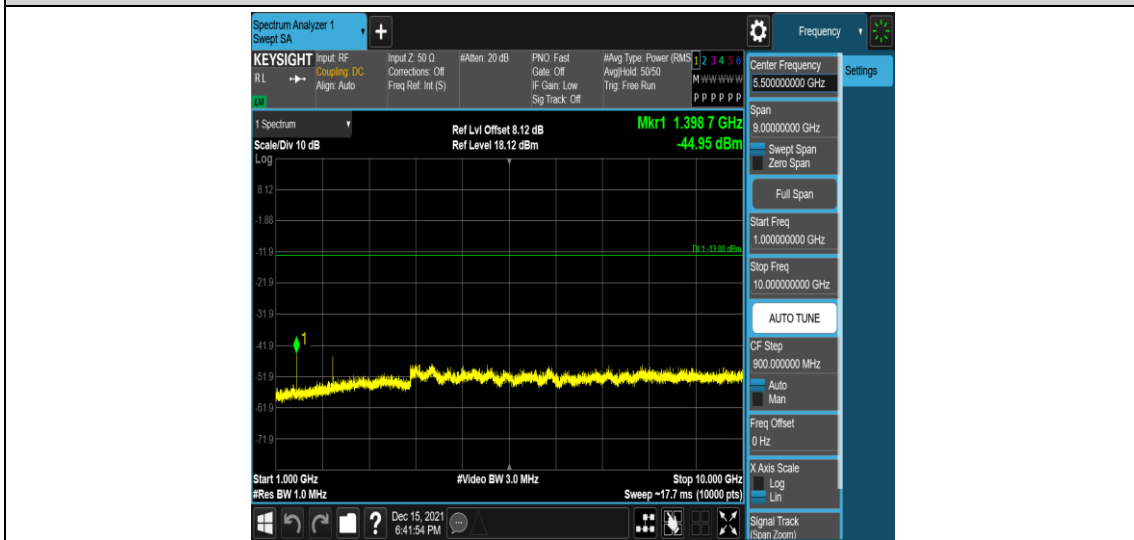

Test Graphs

Band12-1.4MHz-QPSK-23017-1RB#0-Range2:0.15~30MHz

Band12-1.4MHz-QPSK-23017-1RB#0-Range3:30~1000MHz

Band12-1.4MHz-QPSK-23017-1RB#0-Range4:1000~10000MHz

Band12-1.4MHz-QPSK-23095-1RB#0-Range1:0.009~0.15MHz