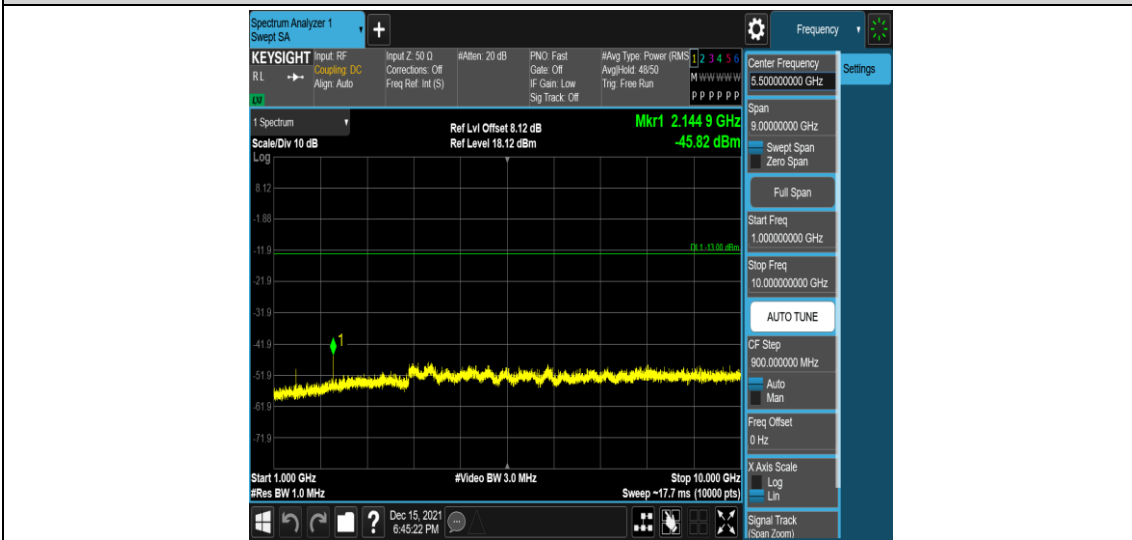

Band12-1.4MHz-QPSK-23173-1RB#0-Range4:1000~10000MHz