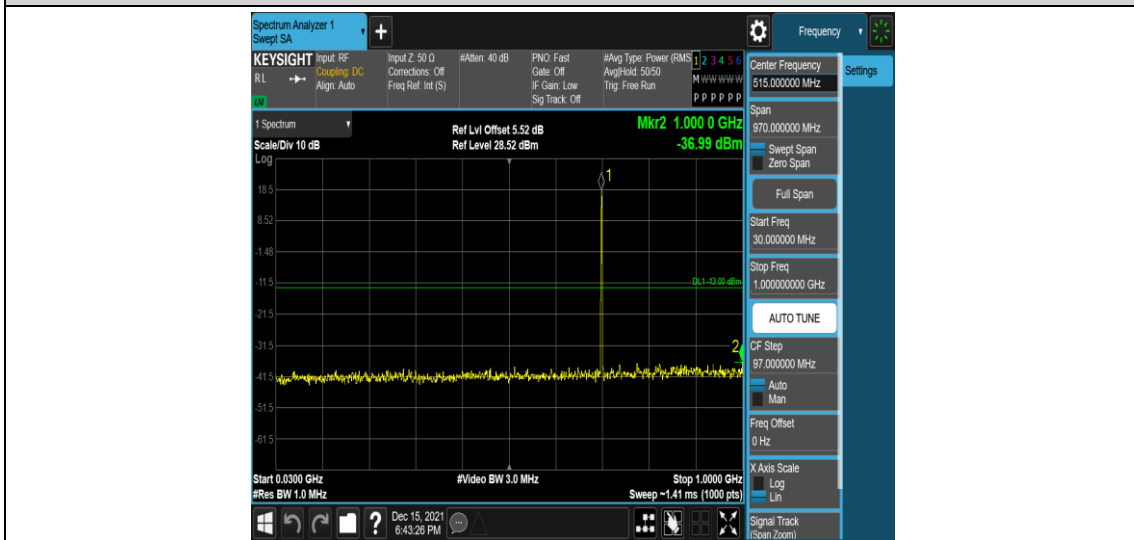

Band12-1.4MHz-QPSK-23095-1RB#0-Range3:30~1000MHz