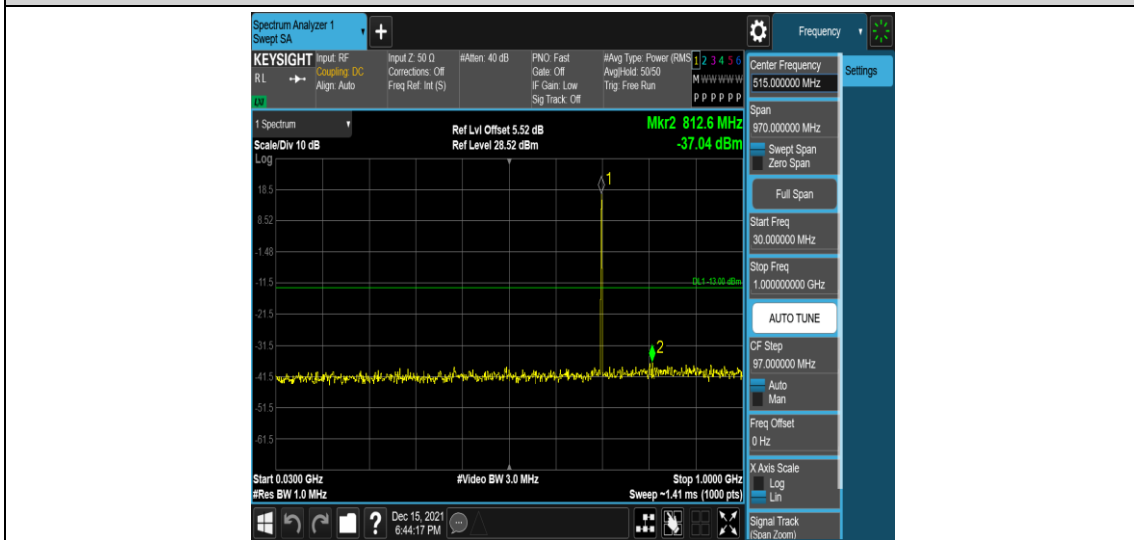

Band12-1.4MHz-16QAM-23017-1RB#0-Range3:30~1000MHz

Band12-1.4MHz-16QAM-23017-1RB#0-Range4:1000~10000MHz

Band12-1.4MHz-16QAM-23095-1RB#0-Range1:0.009~0.15MHz

Band12-1.4MHz-16QAM-23095-1RB#0-Range2:0.15~30MHz