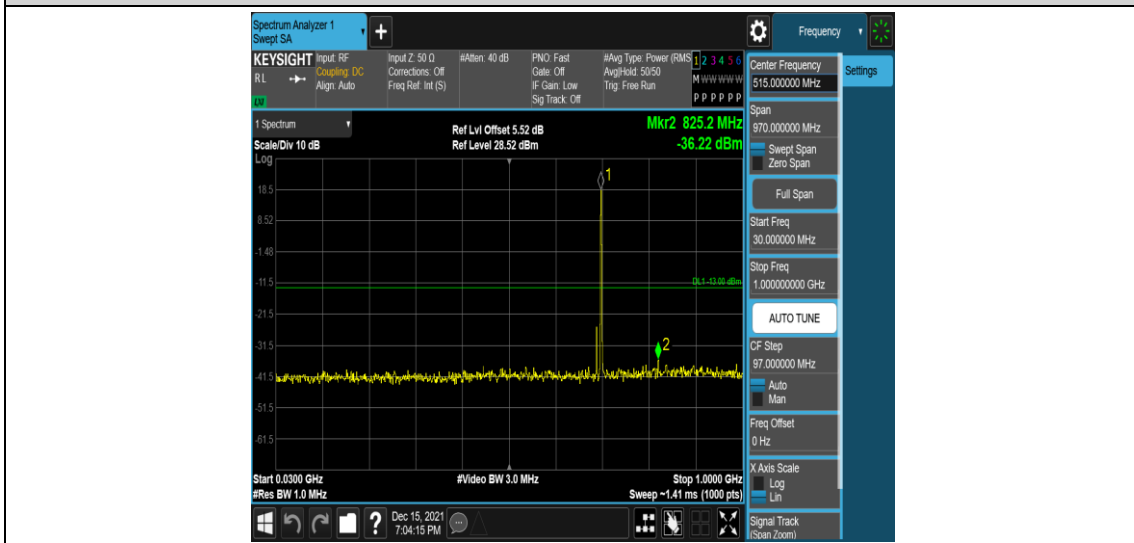

Band12-3MHz-16QAM-23025-1RB#0-Range2:0.15~30MHz

Band12-3MHz-16QAM-23025-1RB#0-Range3:30~1000MHz

Band12-3MHz-16QAM-23025-1RB#0-Range4:1000~10000MHz

Band12-3MHz-16QAM-23095-1RB#0-Range1:0.009~0.15MHz

Band12-3MHz-16QAM-23095-1RB#0-Range2:0.15~30MHz