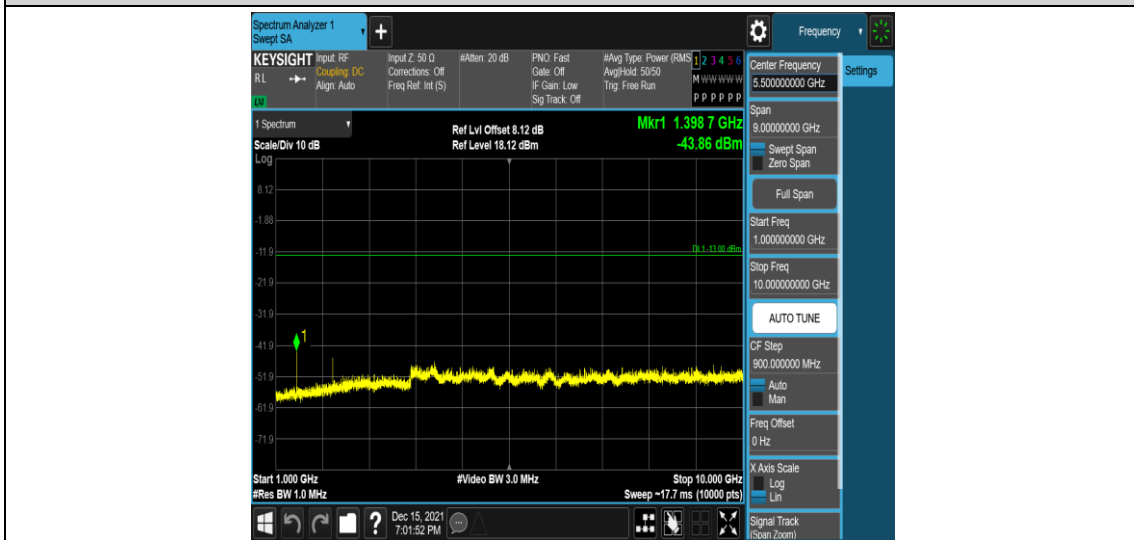

Band12-1.4MHz-16QAM-23173-1RB#0-Range3:30~1000MHz

Band12-1.4MHz-16QAM-23173-1RB#0-Range4:1000~10000MHz

Band12-3MHz-QPSK-23025-1RB#0-Range1:0.009~0.15MHz

Band12-3MHz-QPSK-23025-1RB#0-Range2:0.15~30MHz

Band12-3MHz-QPSK-23025-1RB#0-Range3:30~1000MHz