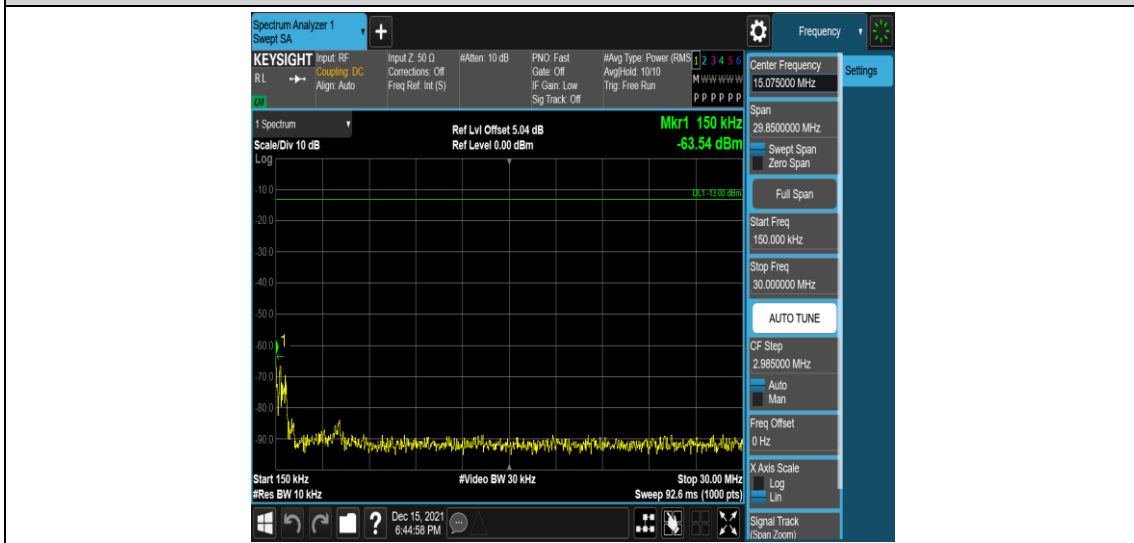

Band12-1.4MHz-QPSK-23095-1RB#0-Range2:0.15~30MHz

Band12-1.4MHz-QPSK-23095-1RB#0-Range3:30~1000MHz

Band12-1.4MHz-QPSK-23095-1RB#0-Range4:1000~10000MHz

Band12-1.4MHz-QPSK-23173-1RB#0-Range1:0.009~0.15MHz

Band12-1.4MHz-QPSK-23173-1RB#0-Range2:0.15~30MHz