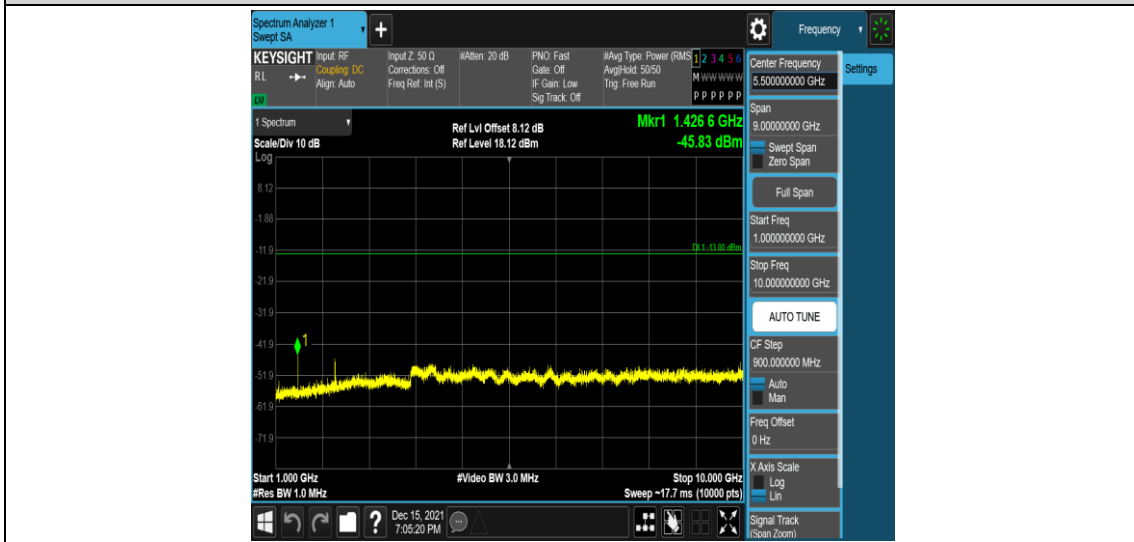

Band12-3MHz-QPSK-23165-1RB#0-Range4:1000~10000MHz