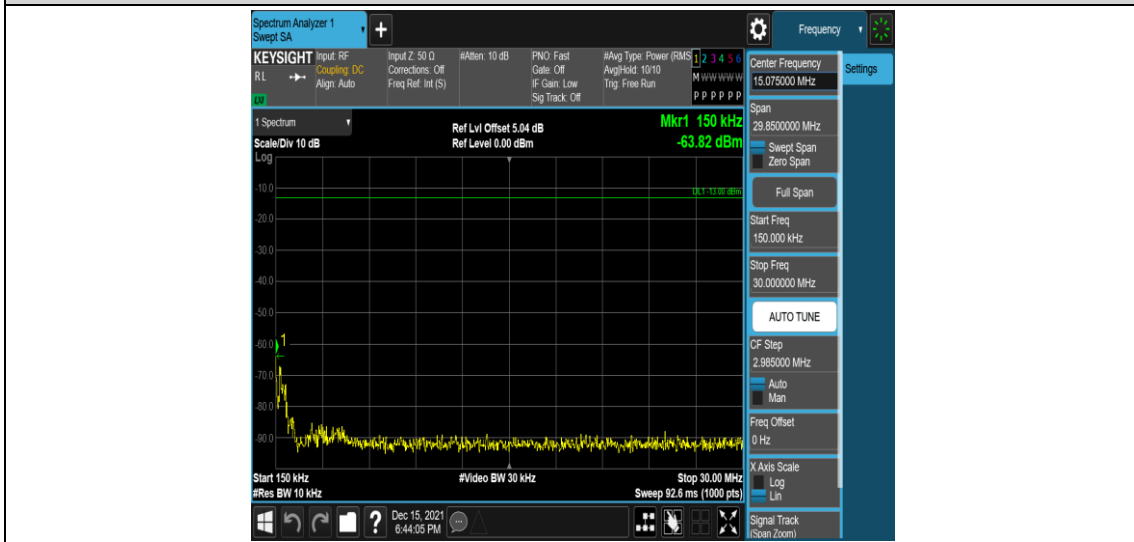

Band12-1.4MHz-QPSK-23173-1RB#0-Range3:30~1000MHz

Band12-1.4MHz-QPSK-23173-1RB#0-Range4:1000~10000MHz

Band12-1.4MHz-16QAM-23017-1RB#0-Range1:0.009~0.15MHz

Band12-1.4MHz-16QAM-23017-1RB#0-Range2:0.15~30MHz

Band12-1.4MHz-16QAM-23017-1RB#0-Range3:30~1000MHz

Band12-1.4MHz-16QAM-23017-1RB#0-Range4:1000~10000MHz

Band12-1.4MHz-16QAM-23095-1RB#0-Range1:0.009~0.15MHz

Band12-1.4MHz-16QAM-23095-1RB#0-Range2:0.15~30MHz