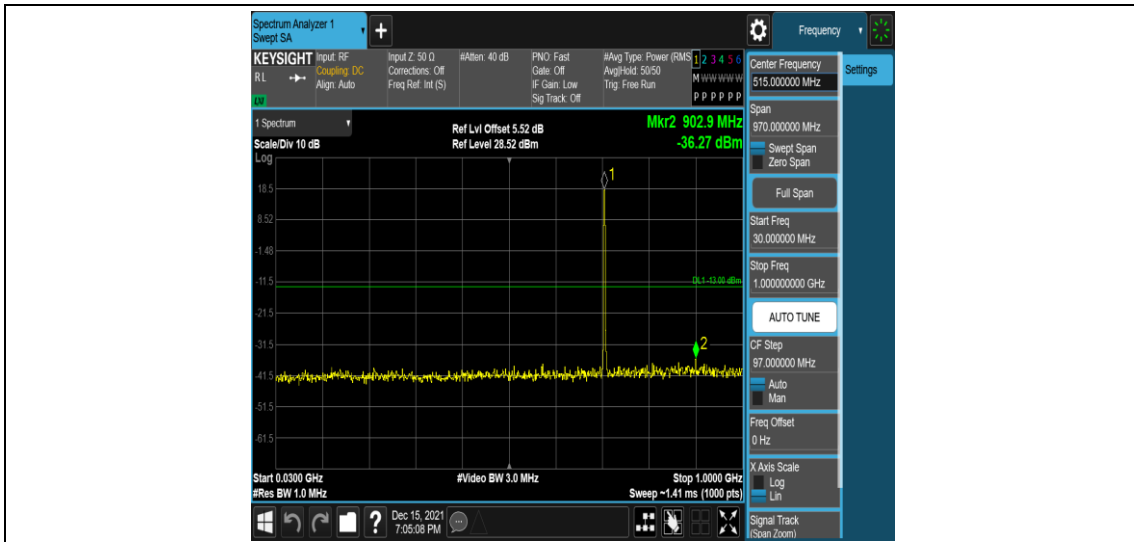

Band12-3MHz-QPSK-23165-1RB#0-Range3:30~1000MHz