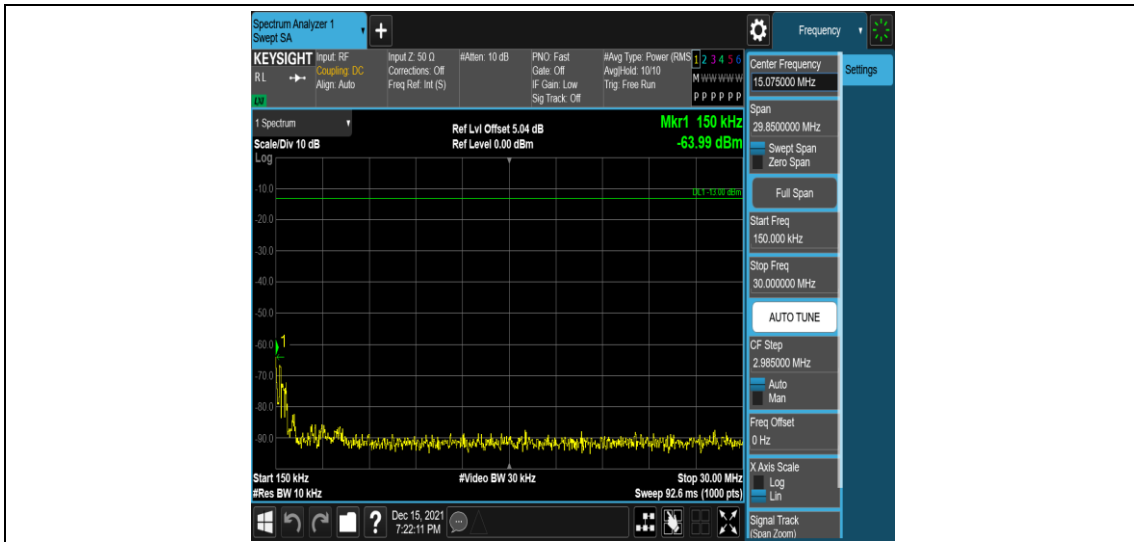

Band12-3MHz-16QAM-23095-1RB#0-Range3:30~1000MHz

Band12-3MHz-16QAM-23095-1RB#0-Range4:1000~10000MHz

Band12-3MHz-16QAM-23165-1RB#0-Range1:0.009~0.15MHz

Band12-3MHz-16QAM-23165-1RB#0-Range2:0.15~30MHz

Band12-5MHz-QPSK-23035-1RB#0-Range2:0.15~30MHz

Band12-5MHz-QPSK-23035-1RB#0-Range3:30~1000MHz

Band12-5MHz-QPSK-23035-1RB#0-Range4:1000~10000MHz

Band12-5MHz-QPSK-23095-1RB#0-Range1:0.009~0.15MHz

Band12-5MHz-QPSK-23095-1RB#0-Range2:0.15~30MHz

Band12-5MHz-QPSK-23095-1RB#0-Range3:30~1000MHz