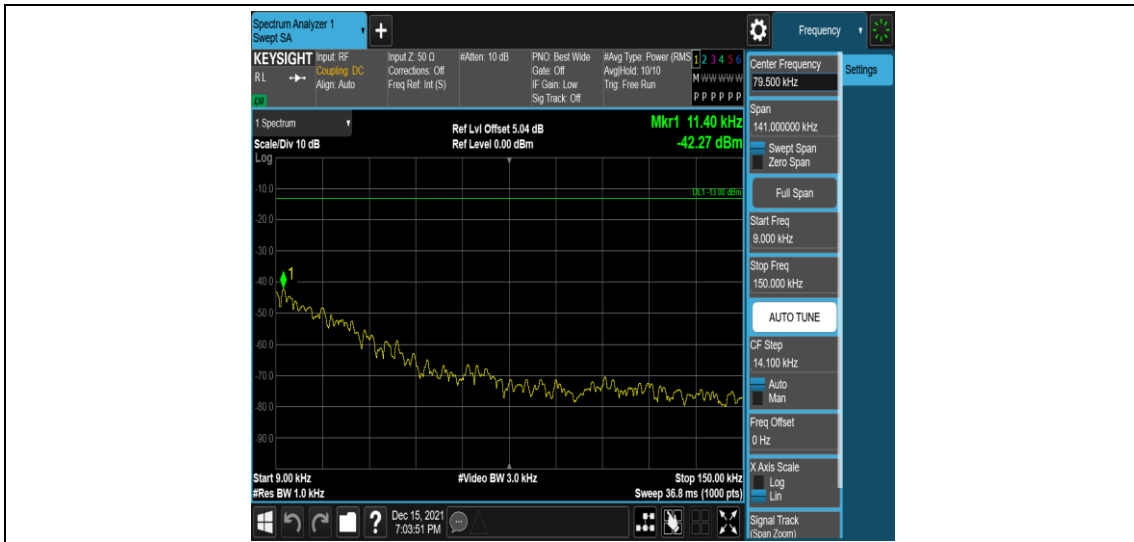

Band12-3MHz-QPSK-23165-1RB#0-Range1:0.009~0.15MHz

Band12-3MHz-QPSK-23165-1RB#0-Range2:0.15~30MHz

Band12-3MHz-QPSK-23165-1RB#0-Range3:30~1000MHz

Band12-3MHz-QPSK-23165-1RB#0-Range4:1000~10000MHz

Band12-3MHz-16QAM-23025-1RB#0-Range1:0.009~0.15MHz

Band12-3MHz-16QAM-23025-1RB#0-Range2:0.15~30MHz

Band12-3MHz-16QAM-23025-1RB#0-Range3:30~1000MHz

Band12-3MHz-16QAM-23025-1RB#0-Range4:1000~10000MHz

Band12-3MHz-16QAM-23095-1RB#0-Range1:0.009~0.15MHz

Band12-3MHz-16QAM-23095-1RB#0-Range2:0.15~30MHz