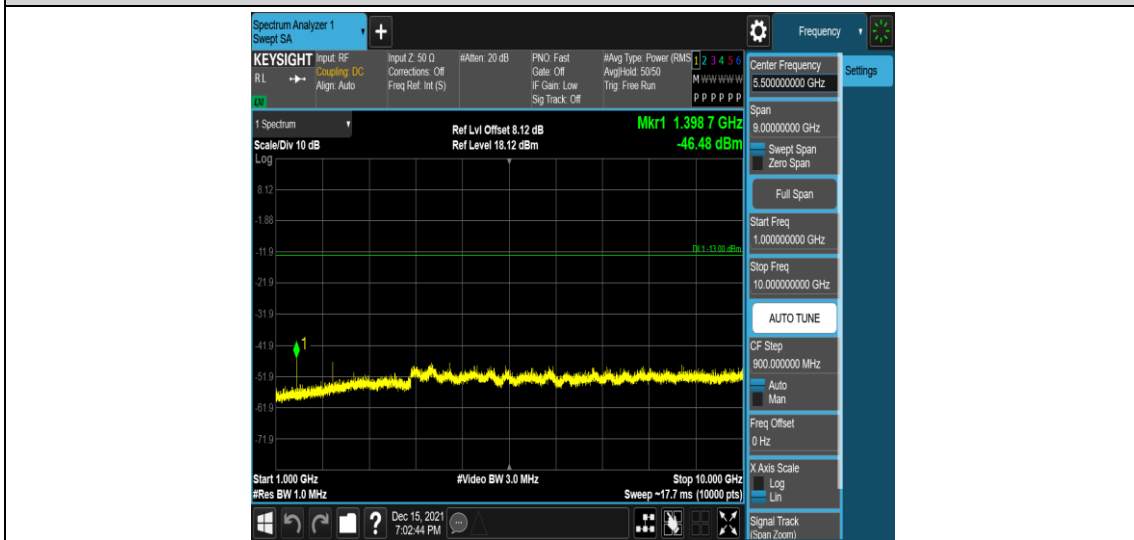

Band12-3MHz-16QAM-23025-1RB#0-Range4:1000~10000MHz