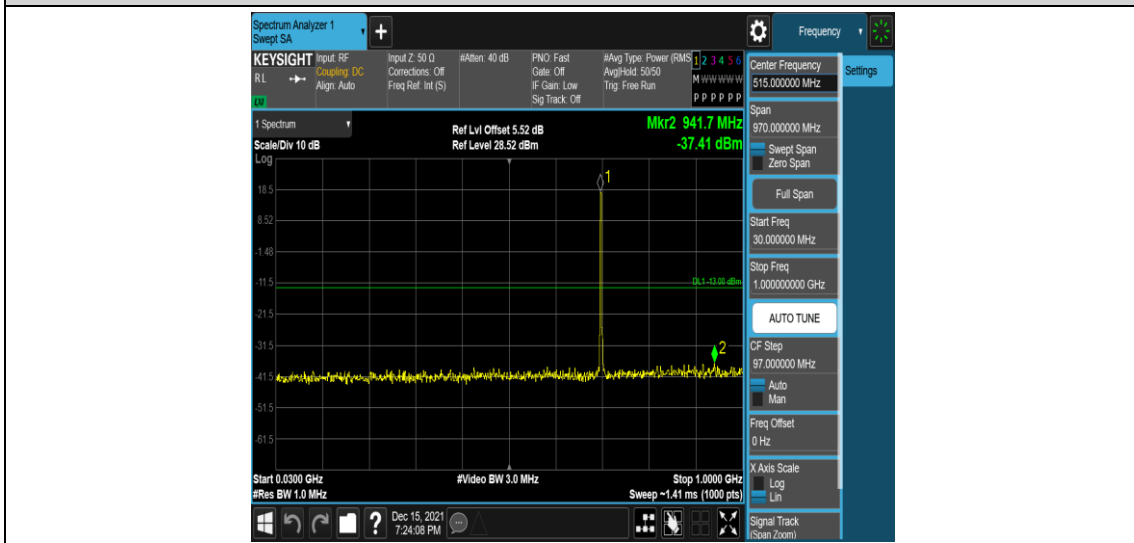

Band12-5MHz-QPSK-23035-1RB#0-Range3:30~1000MHz

Band12-5MHz-QPSK-23035-1RB#0-Range4:1000~10000MHz

Band12-5MHz-QPSK-23095-1RB#0-Range1:0.009~0.15MHz

Band12-5MHz-QPSK-23095-1RB#0-Range2:0.15~30MHz

Band12-5MHz-QPSK-23095-1RB#0-Range3:30~1000MHz