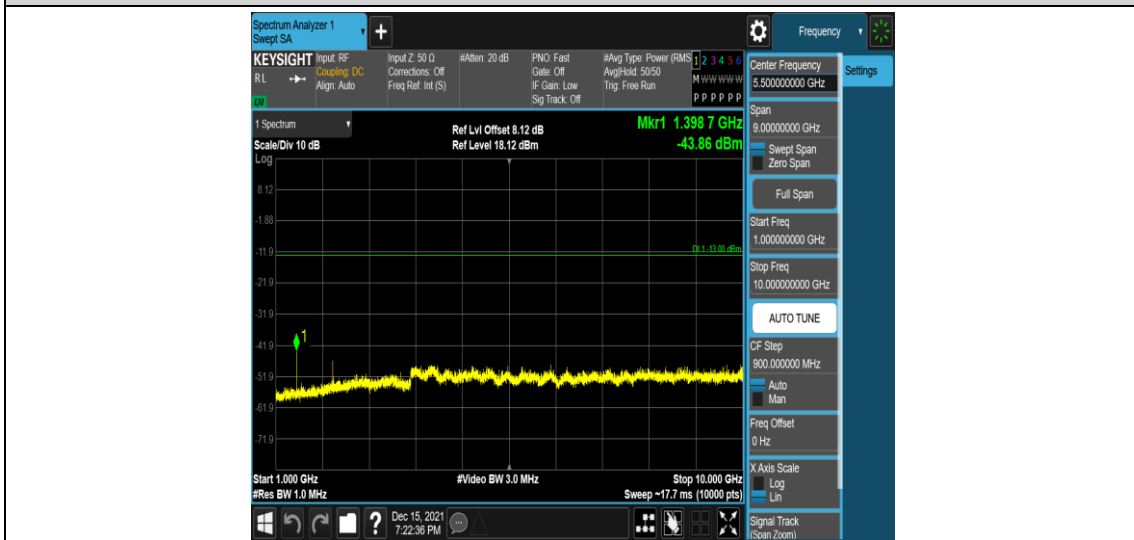

Band12-5MHz-QPSK-23035-1RB#0-Range4:1000~10000MHz