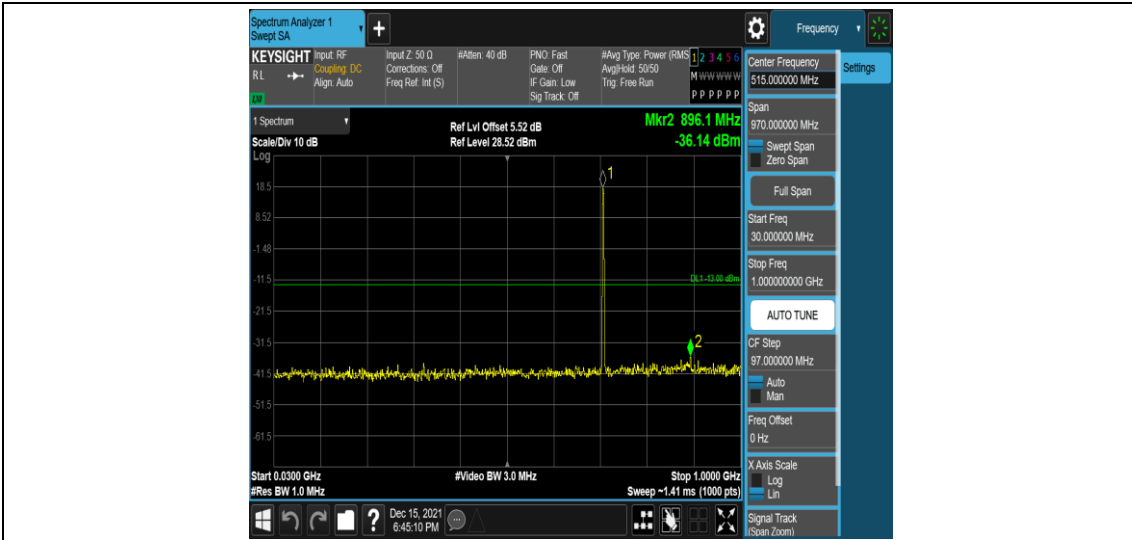

Band12-1.4MHz-QPSK-23095-1RB#0-Range2:0.15~30MHz

Band12-1.4MHz-QPSK-23095-1RB#0-Range3:30~1000MHz

Band12-1.4MHz-QPSK-23095-1RB#0-Range4:1000~10000MHz

Band12-1.4MHz-QPSK-23173-1RB#0-Range1:0.009~0.15MHz

Band12-1.4MHz-QPSK-23173-1RB#0-Range2:0.15~30MHz