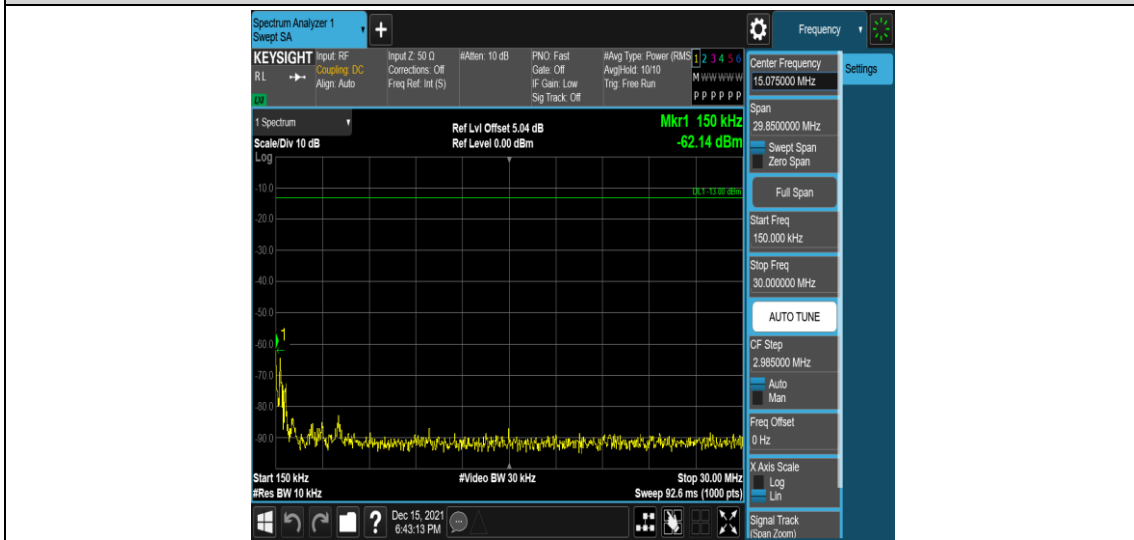

Test Graphs

Band12-1.4MHz-QPSK-23017-1RB#0-Range2:0.15~30MHz

Band12-1.4MHz-QPSK-23017-1RB#0-Range3:30~1000MHz

Band12-1.4MHz-QPSK-23017-1RB#0-Range4:1000~10000MHz

Band12-1.4MHz-QPSK-23095-1RB#0-Range1:0.009~0.15MHz

Band12-1.4MHz-QPSK-23095-1RB#0-Range2:0.15~30MHz

Band12-1.4MHz-QPSK-23095-1RB#0-Range3:30~1000MHz

Band12-1.4MHz-QPSK-23095-1RB#0-Range4:1000~10000MHz

Band12-1.4MHz-QPSK-23173-1RB#0-Range1:0.009~0.15MHz

Band12-1.4MHz-QPSK-23173-1RB#0-Range2:0.15~30MHz