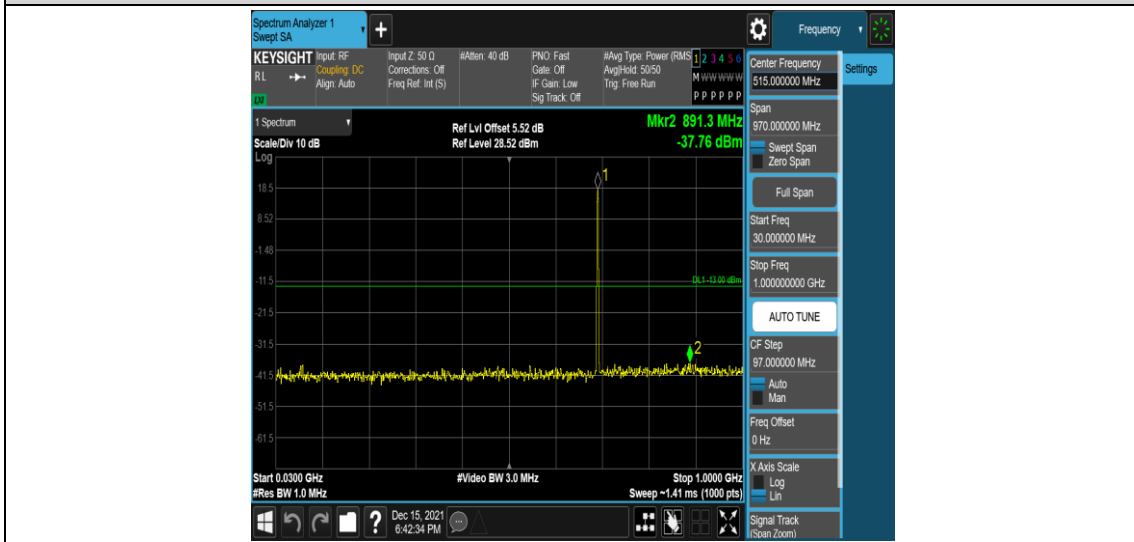

Band12-1.4MHz-QPSK-23173-1RB#0-Range3:30~1000MHz

Band12-1.4MHz-QPSK-23173-1RB#0-Range4:1000~10000MHz

Band12-1.4MHz-16QAM-23017-1RB#0-Range1:0.009~0.15MHz

Band12-1.4MHz-16QAM-23017-1RB#0-Range2:0.15~30MHz