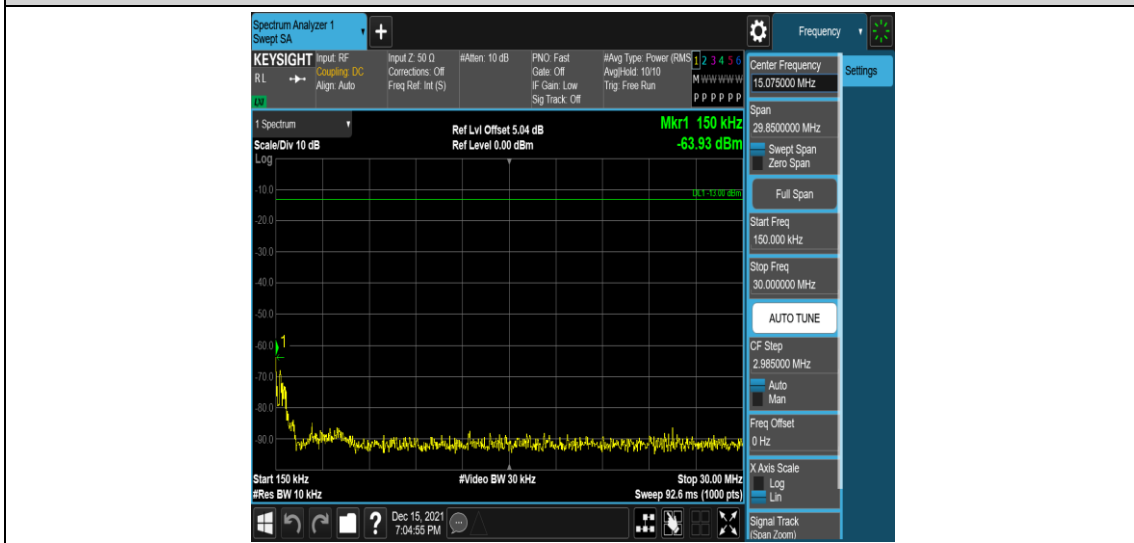

Band12-3MHz-QPSK-23165-1RB#0-Range2:0.15~30MHz