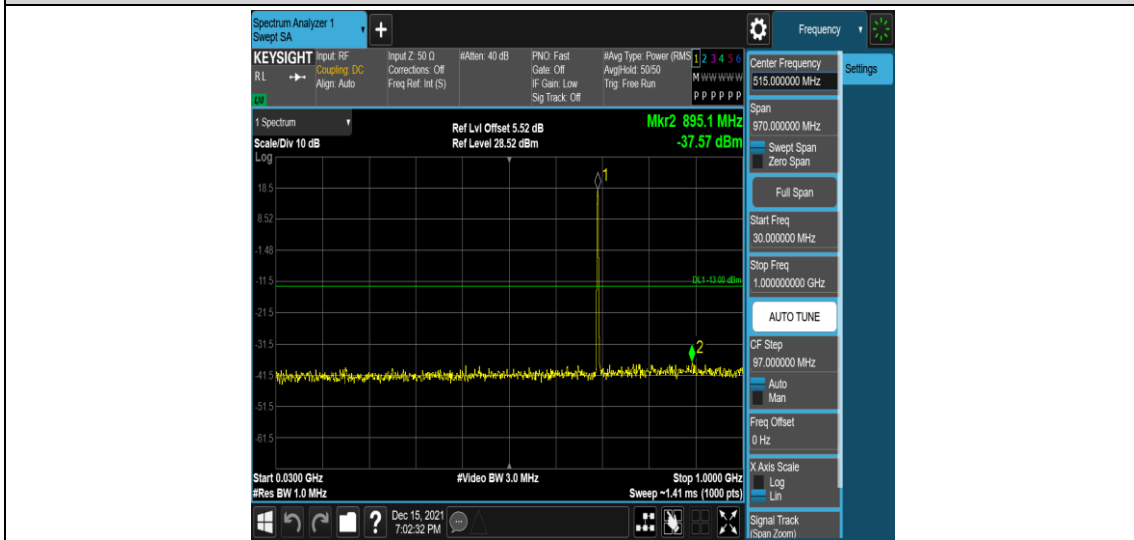

Band12-3MHz-16QAM-23025-1RB#0-Range3:30~1000MHz