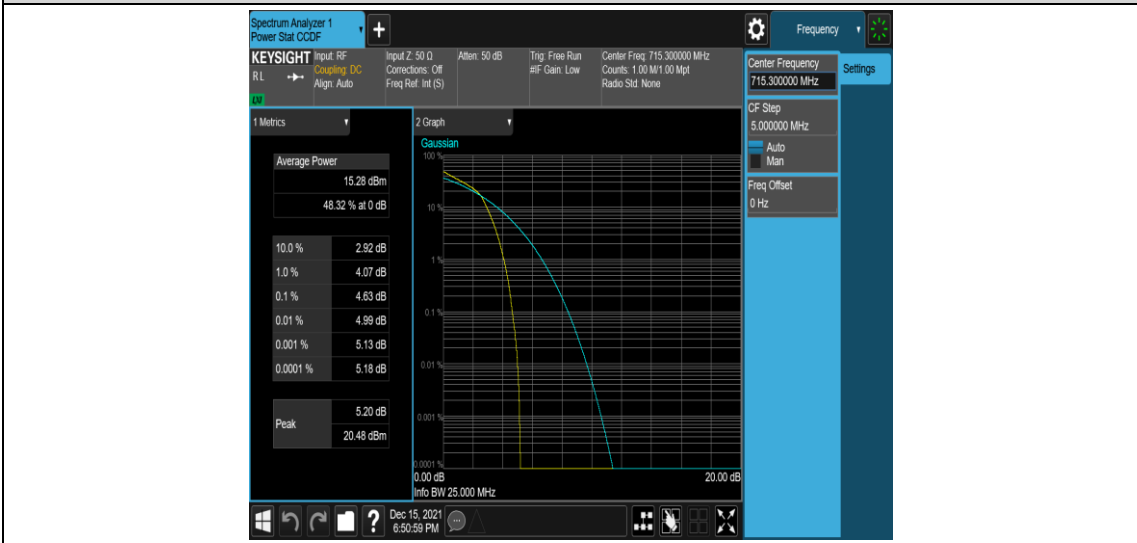

Test Graphs

Band12-1.4MHz-QPSK-23017-1RB#0

Band12-1.4MHz-QPSK-23017-6RB#0

Band12-1.4MHz-16QAM-23017-1RB#0

Band12-1.4MHz-16QAM-23017-6RB#0

Band12-1.4MHz-16QAM-23095-1RB#0

Band12-1.4MHz-16QAM-23095-6RB#0

Band12-1.4MHz-16QAM-23173-1RB#0