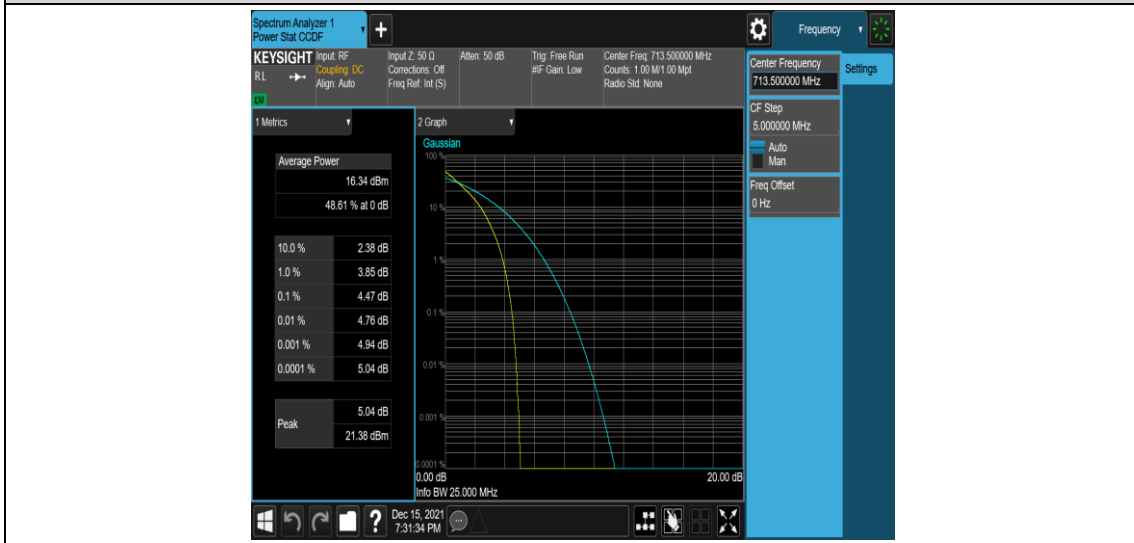

Band12-5MHz-QPSK-23035-25RB#0

Band12-5MHz-QPSK-23095-1RB#0

Band12-5MHz-QPSK-23095-25RB#0

Band12-5MHz-QPSK-23155-1RB#0

Band12-5MHz-QPSK-23155-25RB#0

Band12-5MHz-16QAM-23035-1RB#0

Band12-5MHz-16QAM-23035-25RB#0