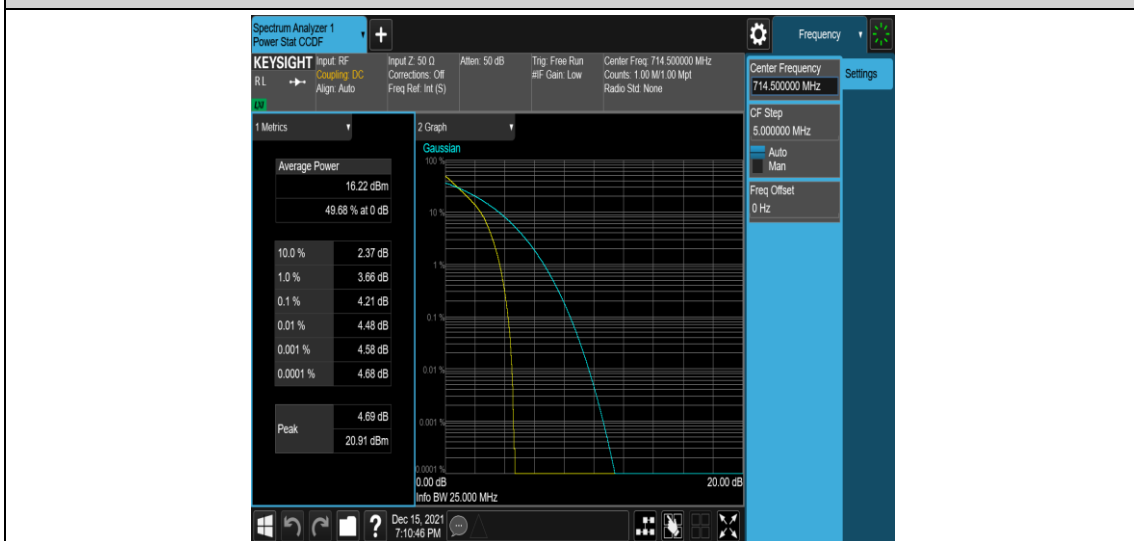

Band12-1.4MHz-16QAM-23173-6RB#0

Band12-3MHz-QPSK-23025-1RB#0

Band12-3MHz-QPSK-23025-15RB#0

Band12-3MHz-QPSK-23095-1RB#0

Band12-3MHz-QPSK-23095-15RB#0

Band12-3MHz-QPSK-23165-1RB#0

Band12-3MHz-QPSK-23165-15RB#0