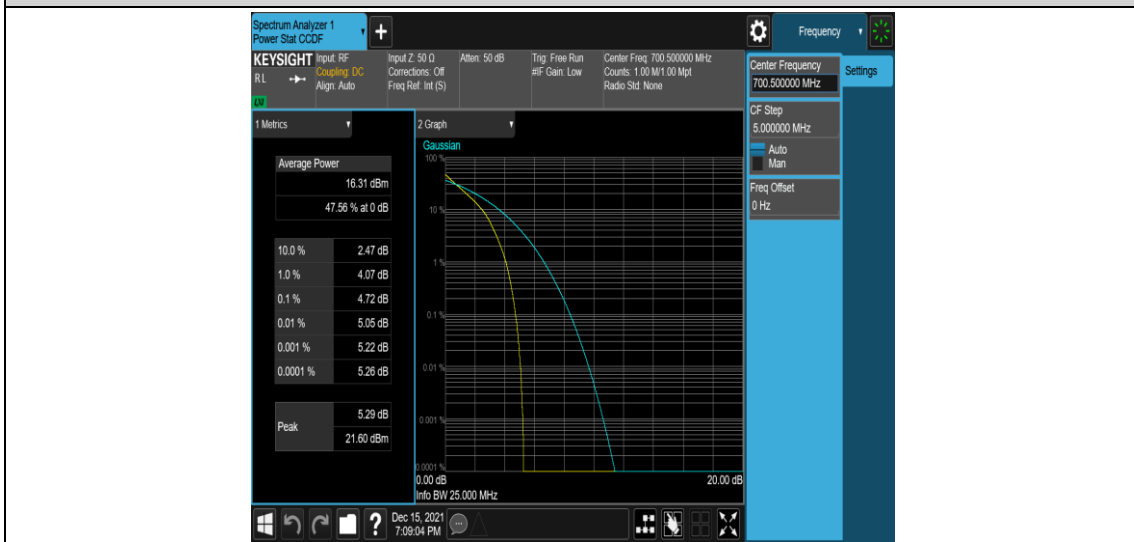

Band12-3MHz-QPSK-23025-15RB#0