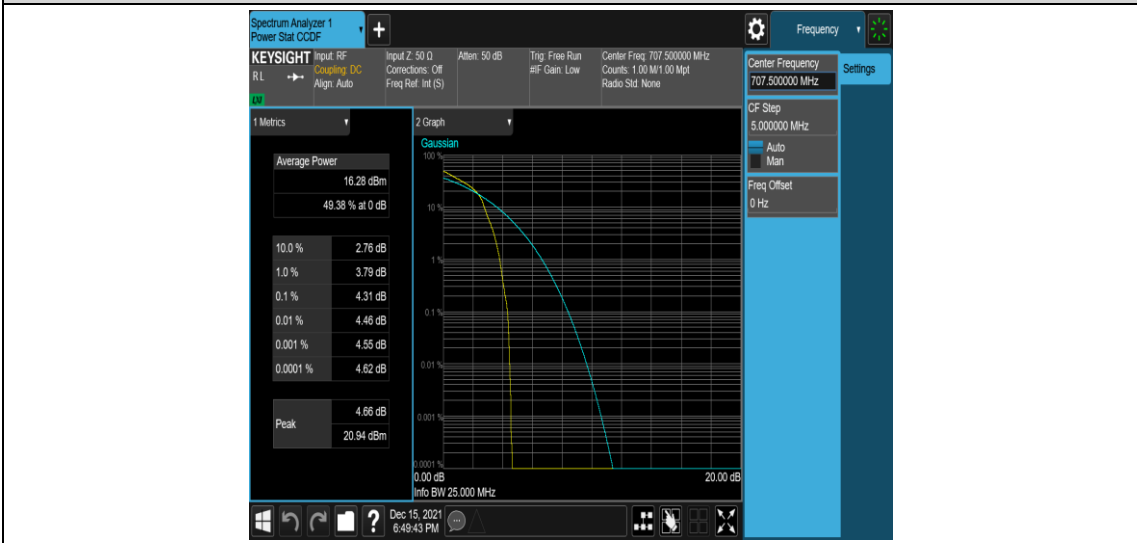

Test Graphs

Band12-1.4MHz-QPSK-23017-1RB#0

Band12-1.4MHz-QPSK-23017-6RB#0

Band12-1.4MHz-16QAM-23017-1RB#0

Band12-1.4MHz-16QAM-23017-6RB#0

Band12-1.4MHz-16QAM-23095-1RB#0

Band12-1.4MHz-16QAM-23095-6RB#0

Band12-1.4MHz-16QAM-23173-1RB#0