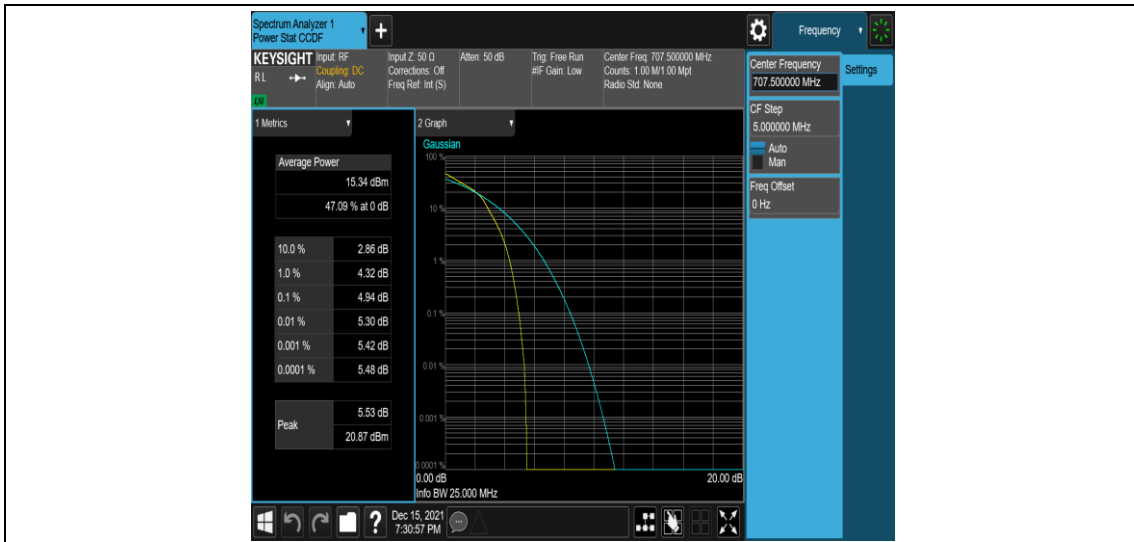

Band12-5MHz-16QAM-23095-25RB#0