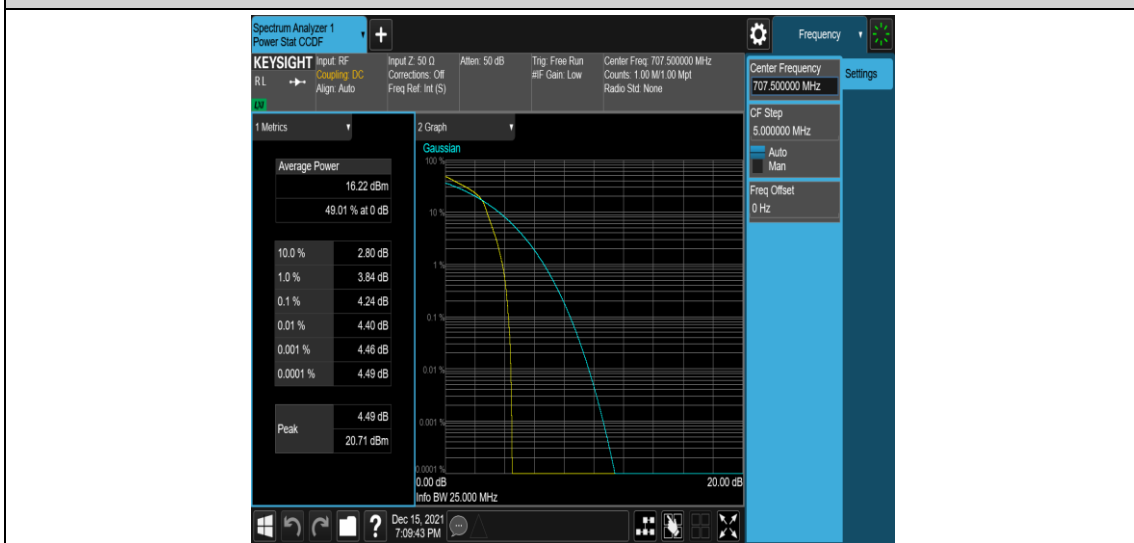

Band12-3MHz-16QAM-23095-1RB#0