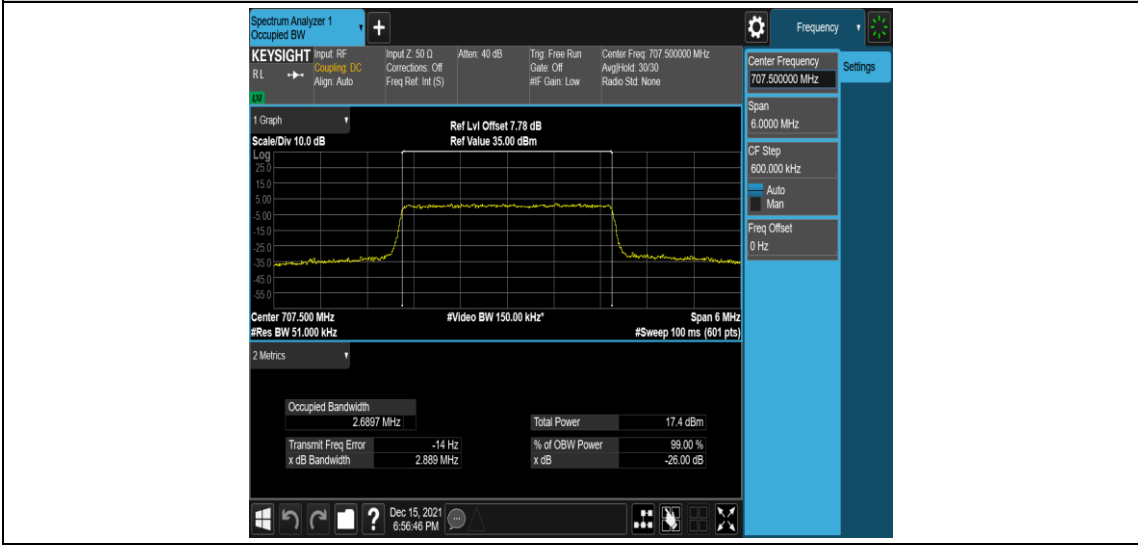

Band12-3MHz-16QAM-23095-15RB#0