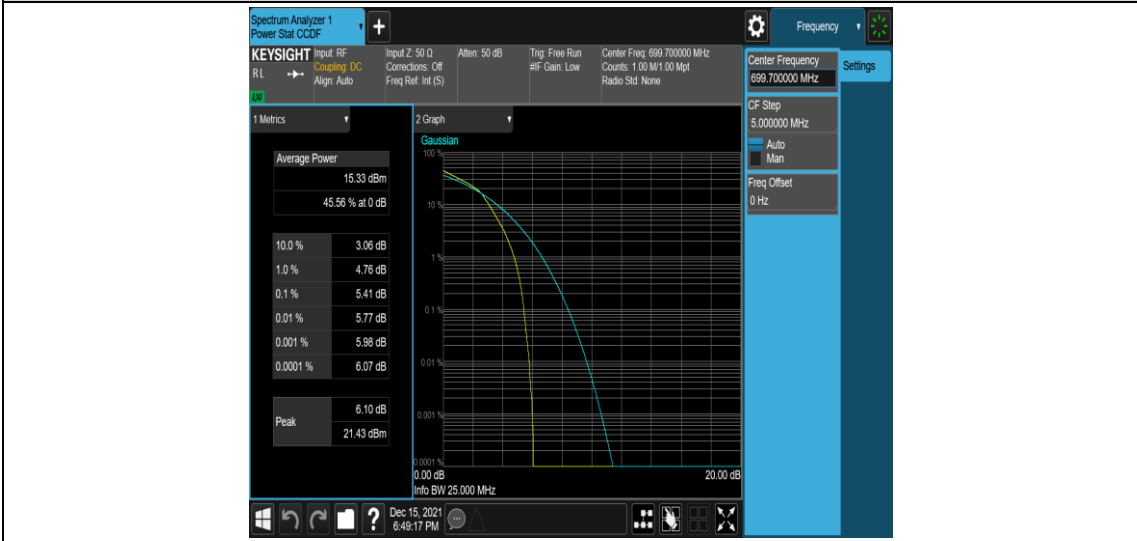

Test Graphs

Band12-1.4MHz-QPSK-23017-1RB#0

Band12-1.4MHz-QPSK-23017-6RB#0

Band12-1.4MHz-16QAM-23017-1RB#0

Band12-1.4MHz-16QAM-23017-6RB#0

Band12-1.4MHz-16QAM-23095-1RB#0

Band12-1.4MHz-16QAM-23095-6RB#0

Band12-1.4MHz-16QAM-23173-1RB#0