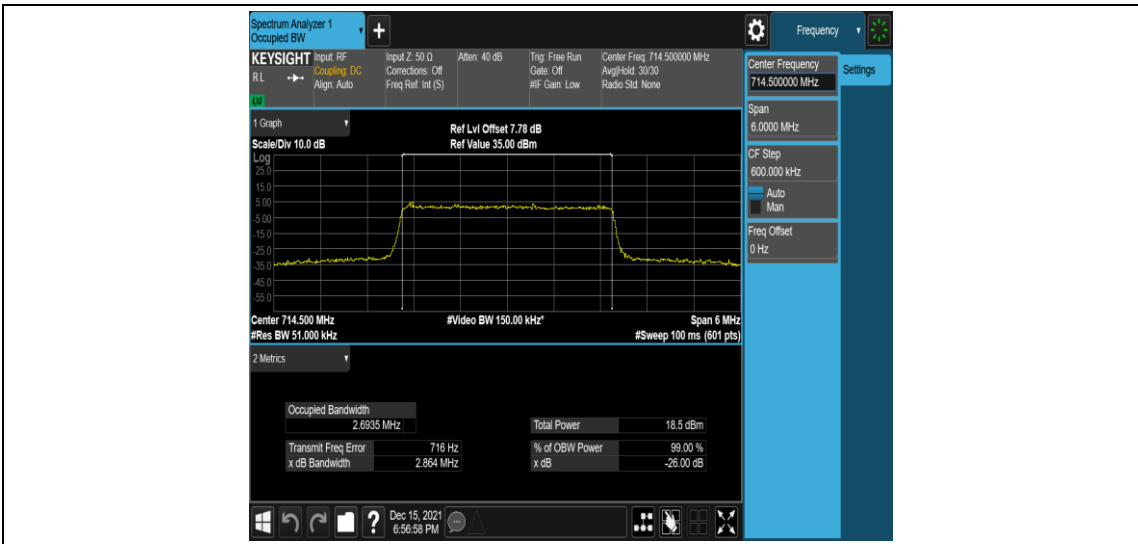

Test Graphs

Band12-1.4MHz-QPSK-23173-6RB#0

Band12-1.4MHz-16QAM-23017-6RB#0

Band12-1.4MHz-16QAM-23095-6RB#0

Band12-1.4MHz-16QAM-23173-6RB#0

Band12-3MHz-QPSK-23025-15RB#0

Band12-3MHz-QPSK-23095-15RB#0

Band12-3MHz-QPSK-23165-15RB#0