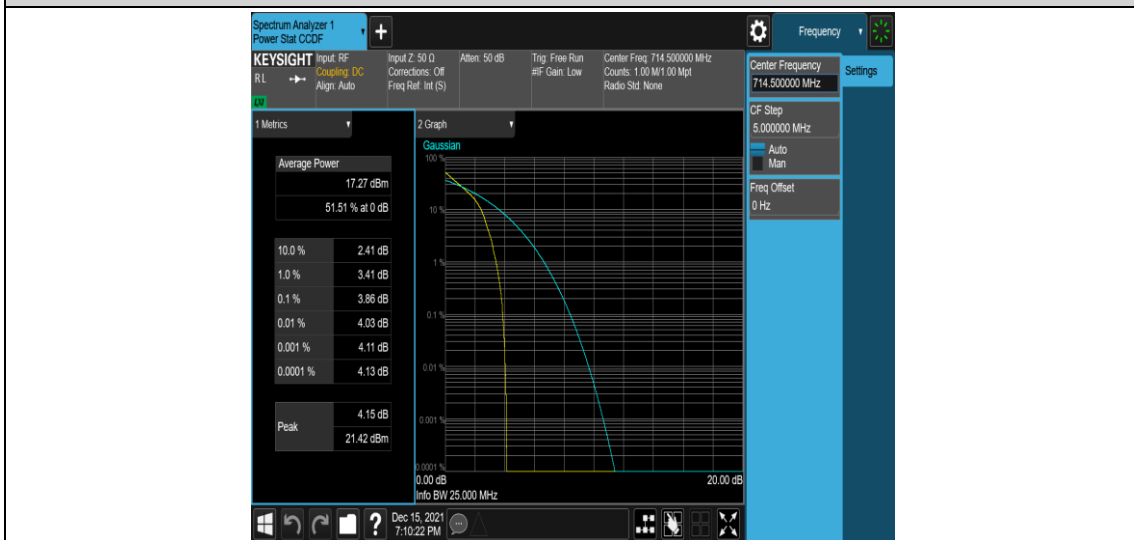

Band12-1.4MHz-16QAM-23173-6RB#0

Band12-3MHz-QPSK-23025-1RB#0

Band12-3MHz-QPSK-23025-15RB#0

Band12-3MHz-QPSK-23095-1RB#0

Band12-3MHz-QPSK-23095-15RB#0

Band12-3MHz-QPSK-23165-1RB#0

Band12-3MHz-QPSK-23165-15RB#0