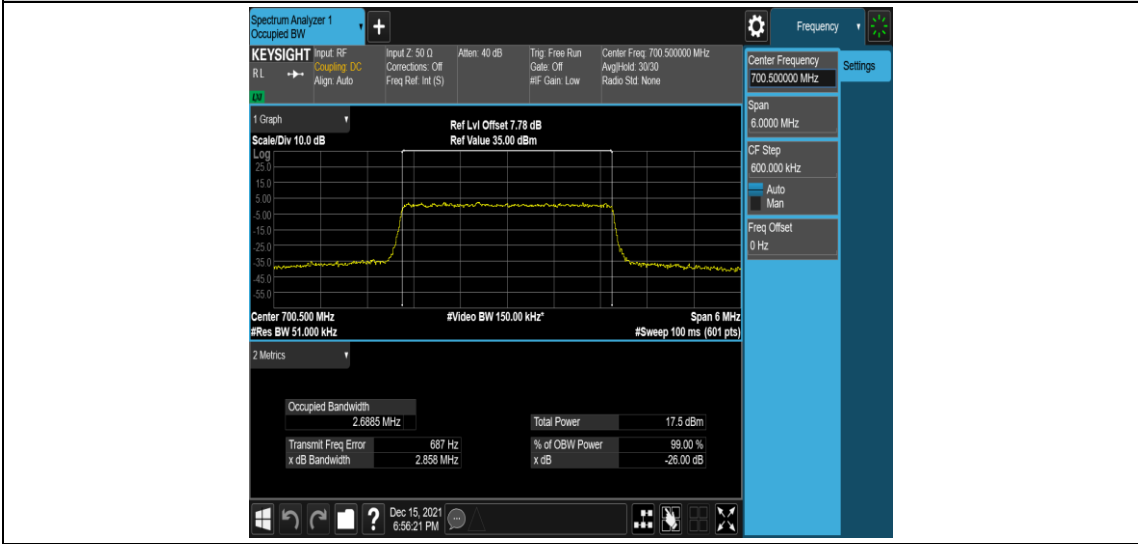

Test Graphs

Band12-1.4MHz-QPSK-23173-6RB#0

Band12-1.4MHz-16QAM-23017-6RB#0

Band12-1.4MHz-16QAM-23095-6RB#0

Band12-1.4MHz-16QAM-23173-6RB#0

Band12-3MHz-QPSK-23025-15RB#0

Band12-3MHz-QPSK-23095-15RB#0

Band12-3MHz-QPSK-23165-15RB#0