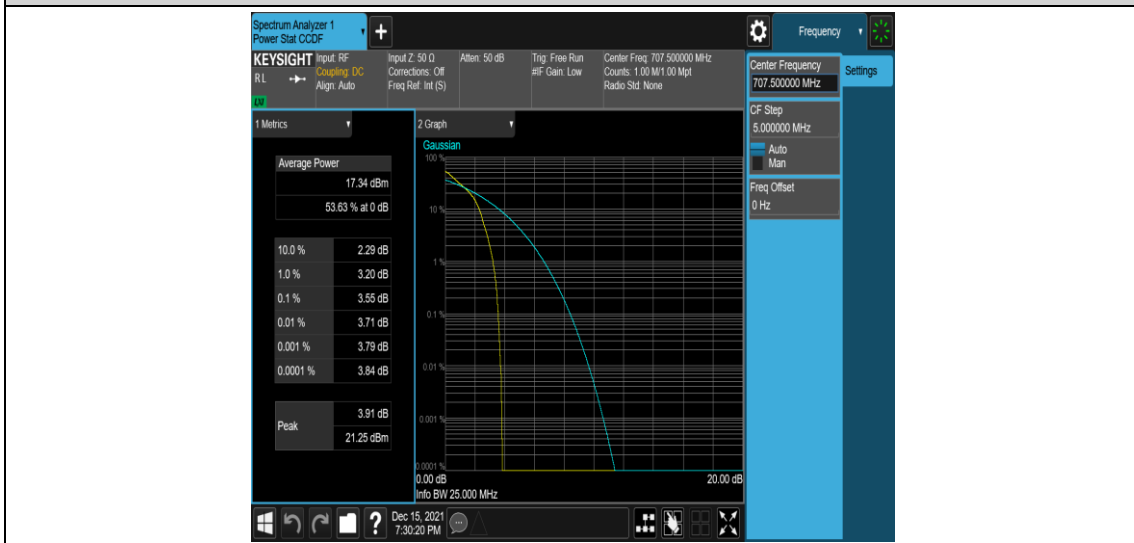

Band12-5MHz-QPSK-23095-1RB#0