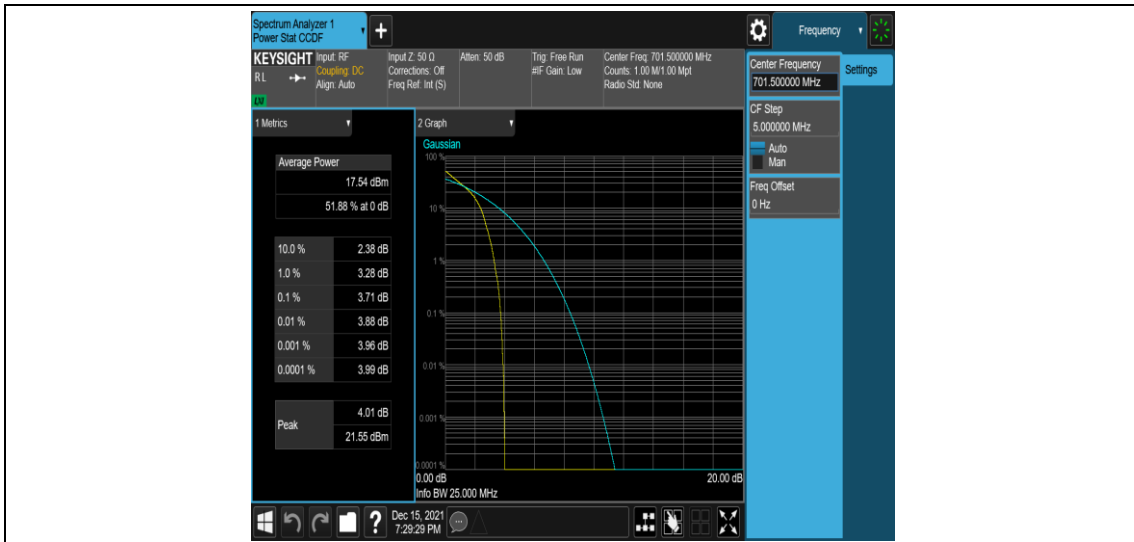

Band12-3MHz-16QAM-23025-1RB#0

Band12-3MHz-16QAM-23025-15RB#0

Band12-3MHz-16QAM-23095-1RB#0

Band12-3MHz-16QAM-23095-15RB#0

Band12-3MHz-16QAM-23165-1RB#0

Band12-3MHz-16QAM-23165-15RB#0

Band12-5MHz-QPSK-23035-1RB#0