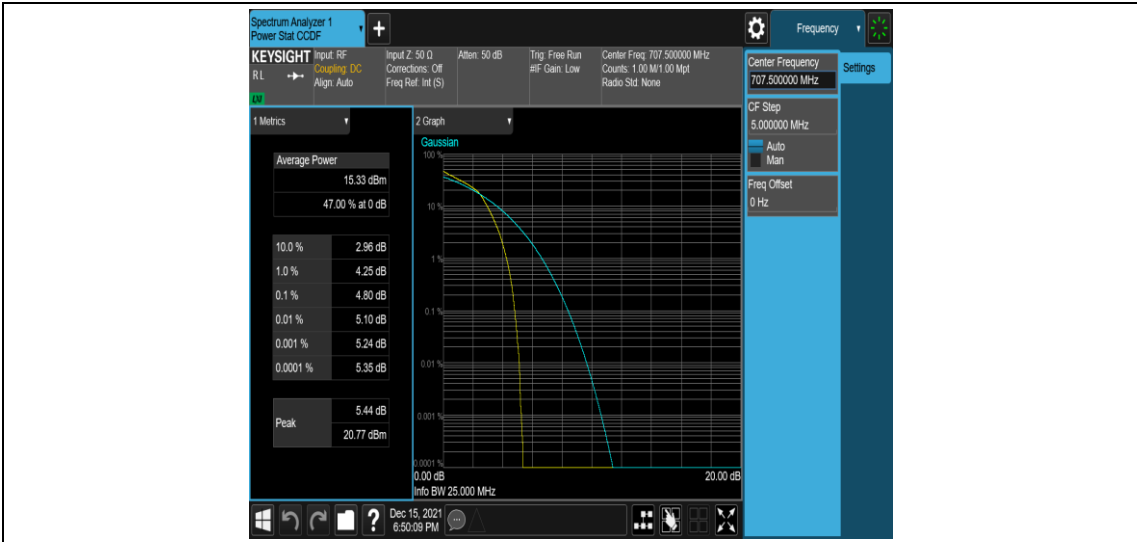

Test Graphs

Band12-1.4MHz-QPSK-23017-1RB#0

Band12-1.4MHz-QPSK-23017-6RB#0

Band12-1.4MHz-16QAM-23017-1RB#0

Band12-1.4MHz-16QAM-23017-6RB#0

Band12-1.4MHz-16QAM-23095-1RB#0

Band12-1.4MHz-16QAM-23095-6RB#0

Band12-1.4MHz-16QAM-23173-1RB#0