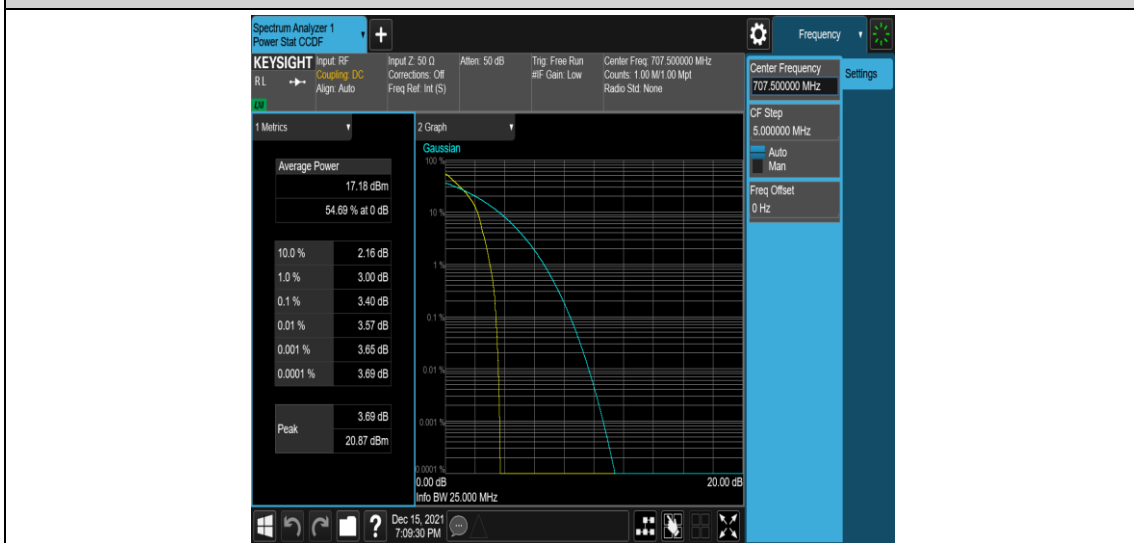

Band12-3MHz-QPSK-23095-1RB#0