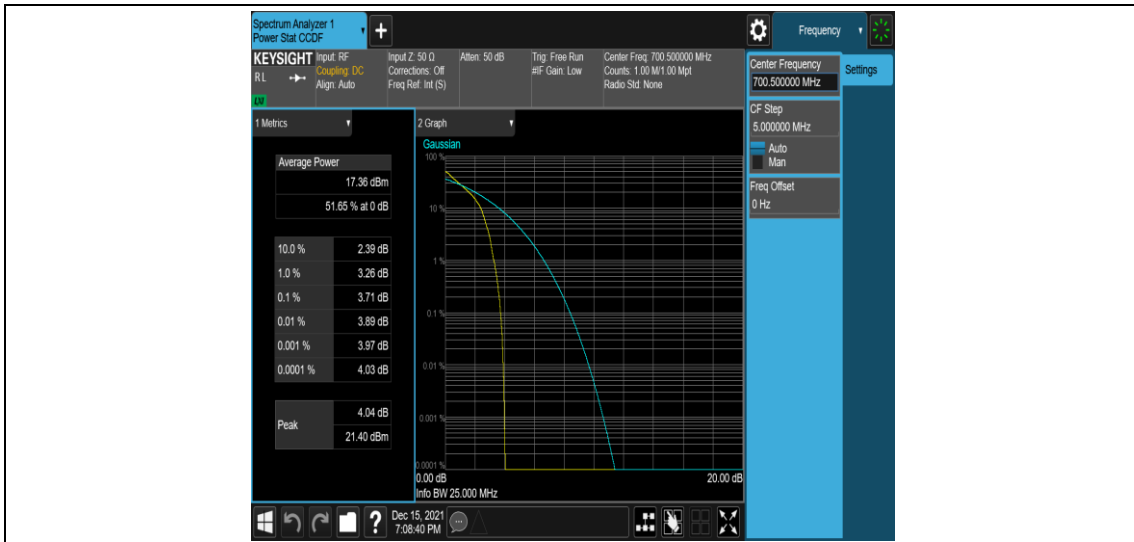

Band12-3MHz-QPSK-23025-1RB#0