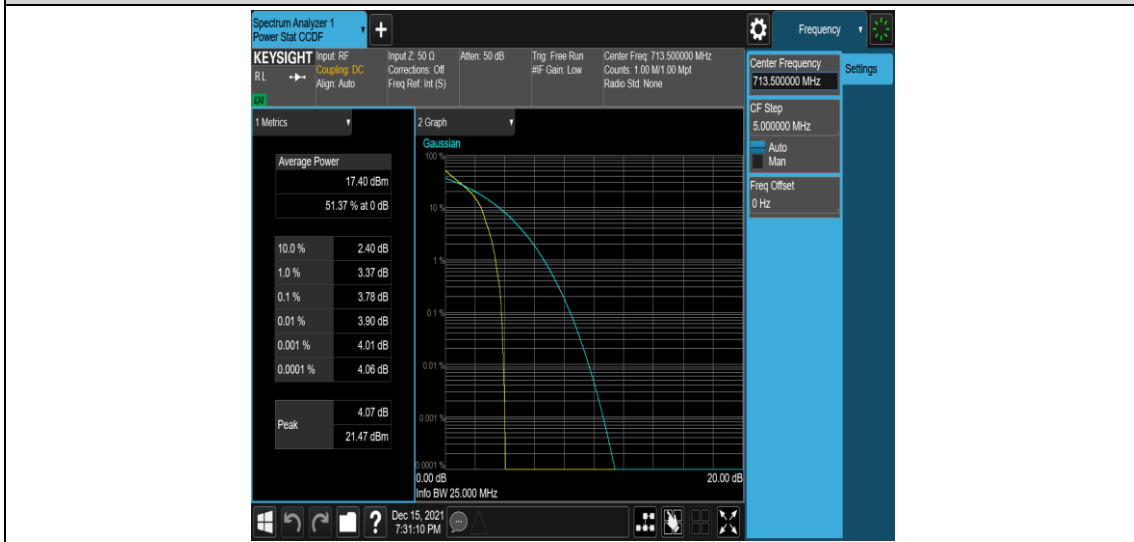

Band12-5MHz-QPSK-23155-1RB#0