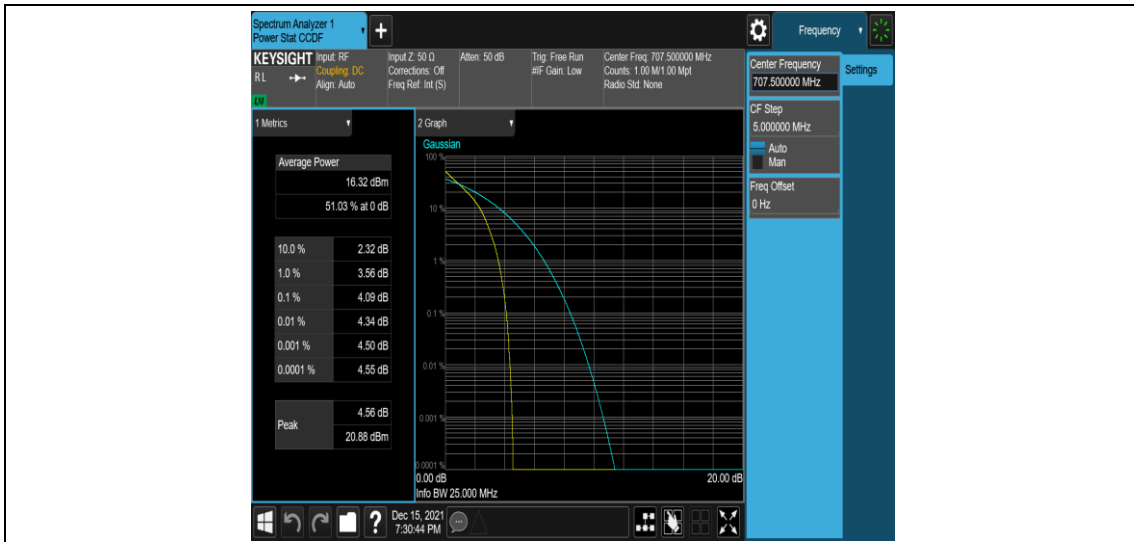

Band12-5MHz-QPSK-23095-25RB#0