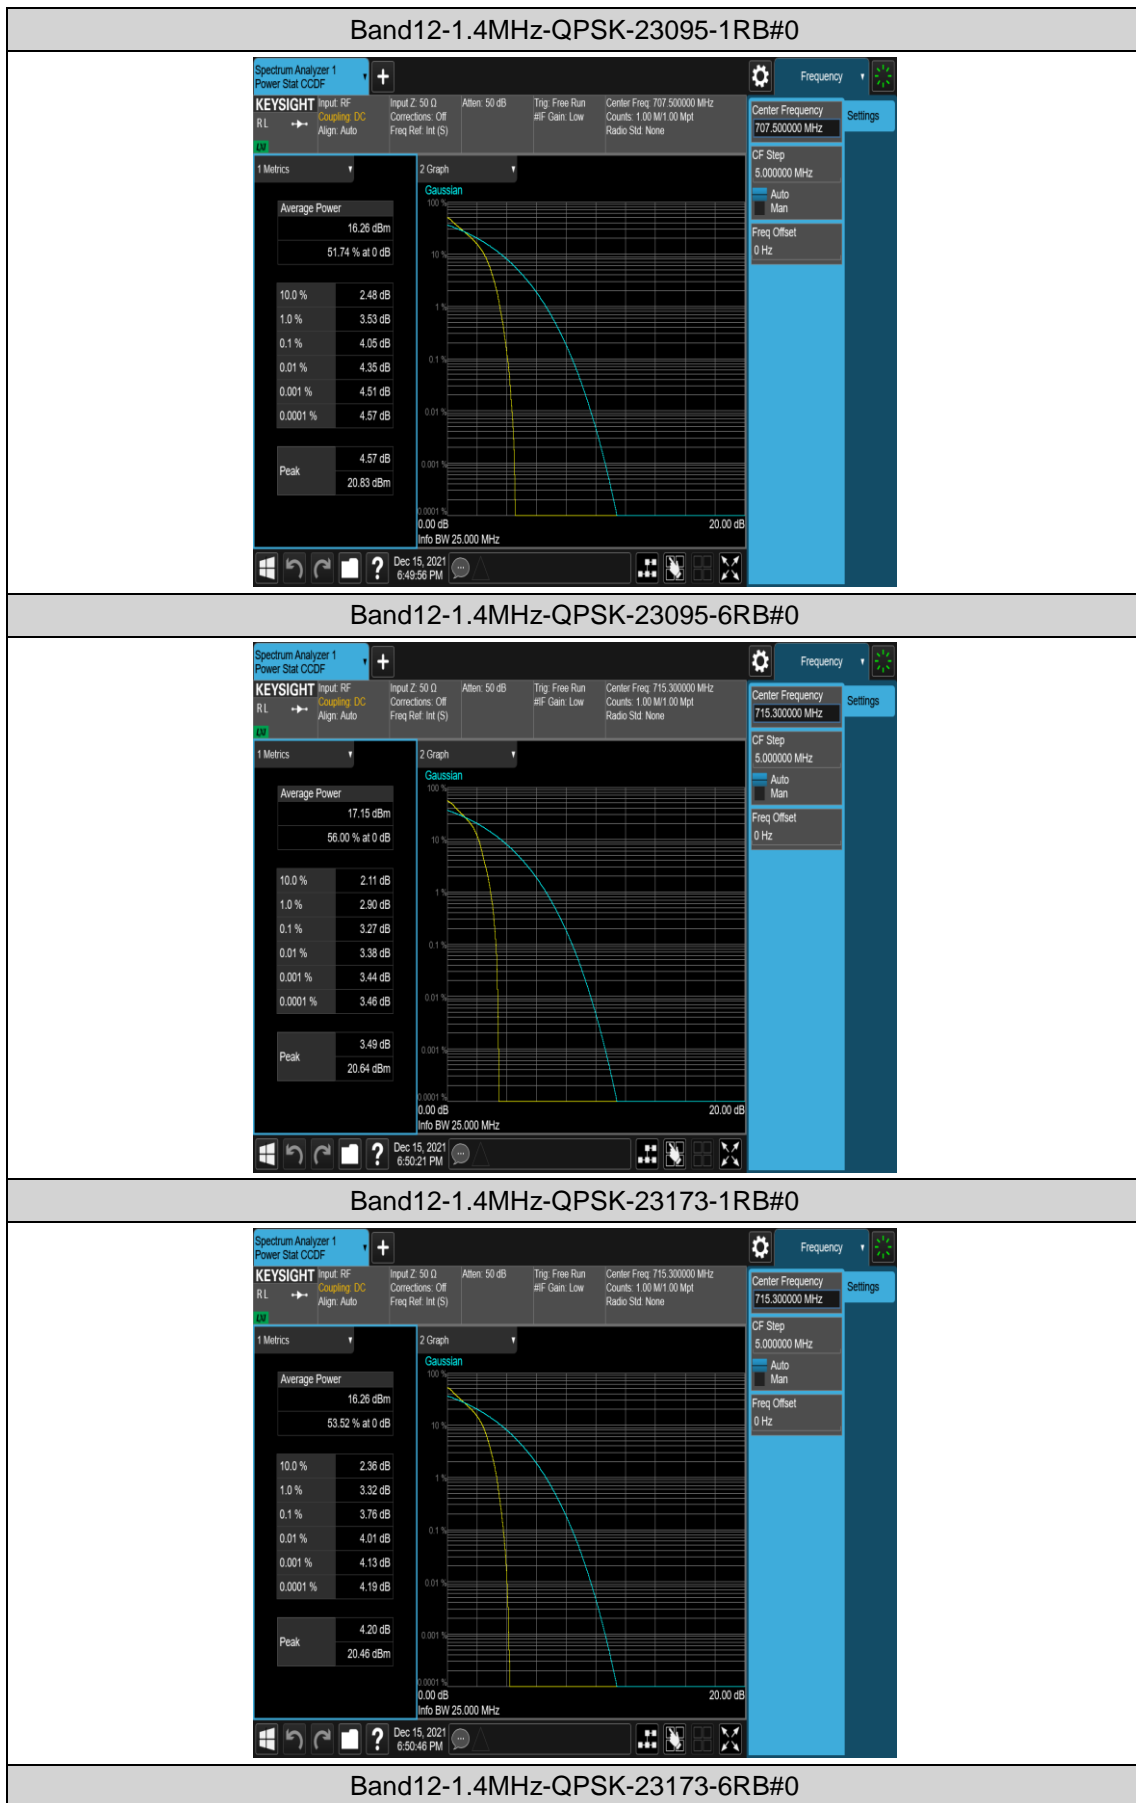

Test Graphs

Band12-1.4MHz-QPSK-23017-1RB#0

Band12-1.4MHz-QPSK-23017-6RB#0

Band12-1.4MHz-16QAM-23017-1RB#0

Band12-1.4MHz-16QAM-23017-6RB#0

Band12-1.4MHz-16QAM-23095-1RB#0

Band12-1.4MHz-16QAM-23095-6RB#0

Band12-1.4MHz-16QAM-23173-1RB#0