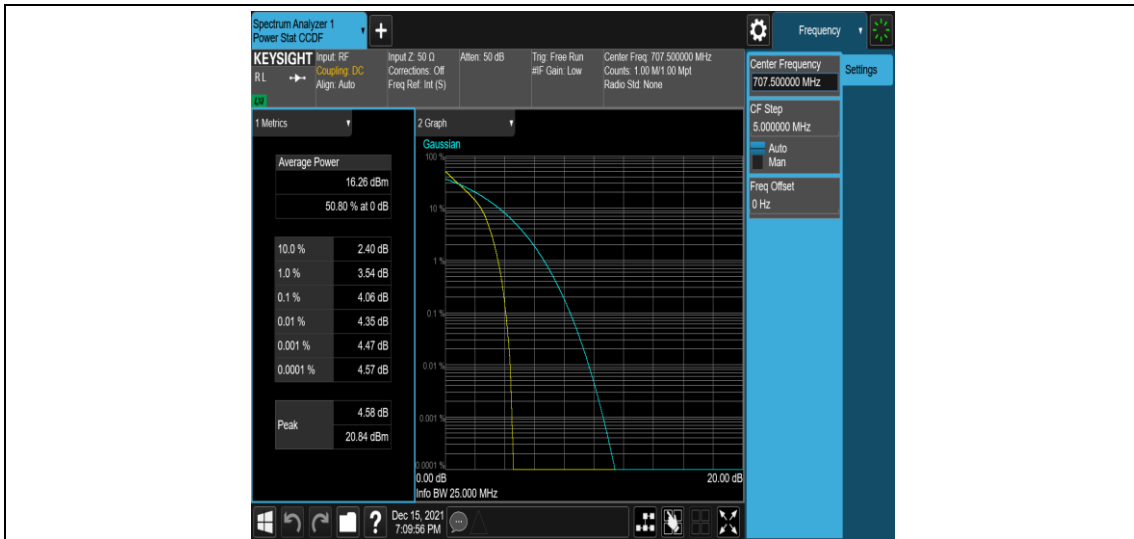

Band12-1.4MHz-16QAM-23173-6RB#0

Band12-3MHz-QPSK-23025-1RB#0

Band12-3MHz-QPSK-23025-15RB#0

Band12-3MHz-QPSK-23095-1RB#0

Band12-3MHz-QPSK-23095-15RB#0

Band12-3MHz-QPSK-23165-1RB#0

Band12-3MHz-QPSK-23165-15RB#0