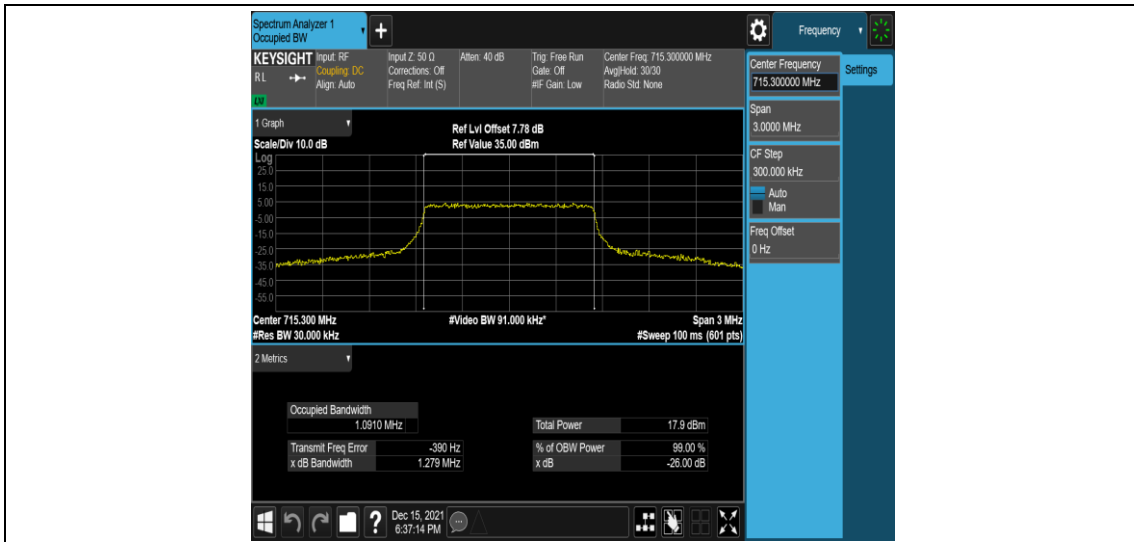

Test Graphs

Band12-1.4MHz-QPSK-23173-6RB#0

Band12-1.4MHz-16QAM-23017-6RB#0

Band12-1.4MHz-16QAM-23095-6RB#0

Band12-1.4MHz-16QAM-23173-6RB#0

Band12-3MHz-QPSK-23025-15RB#0

Band12-3MHz-QPSK-23095-15RB#0

Band12-3MHz-QPSK-23165-15RB#0