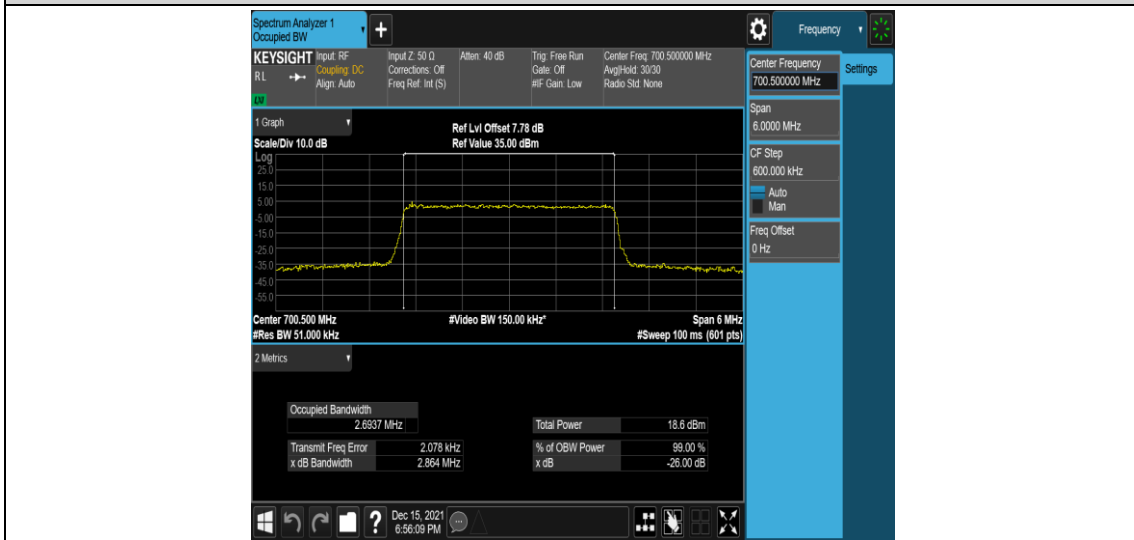

Test Graphs

Band12-1.4MHz-QPSK-23173-6RB#0

Band12-1.4MHz-16QAM-23017-6RB#0

Band12-1.4MHz-16QAM-23095-6RB#0

Band12-1.4MHz-16QAM-23173-6RB#0

Band12-3MHz-QPSK-23025-15RB#0

Band12-3MHz-QPSK-23095-15RB#0

Band12-3MHz-QPSK-23165-15RB#0