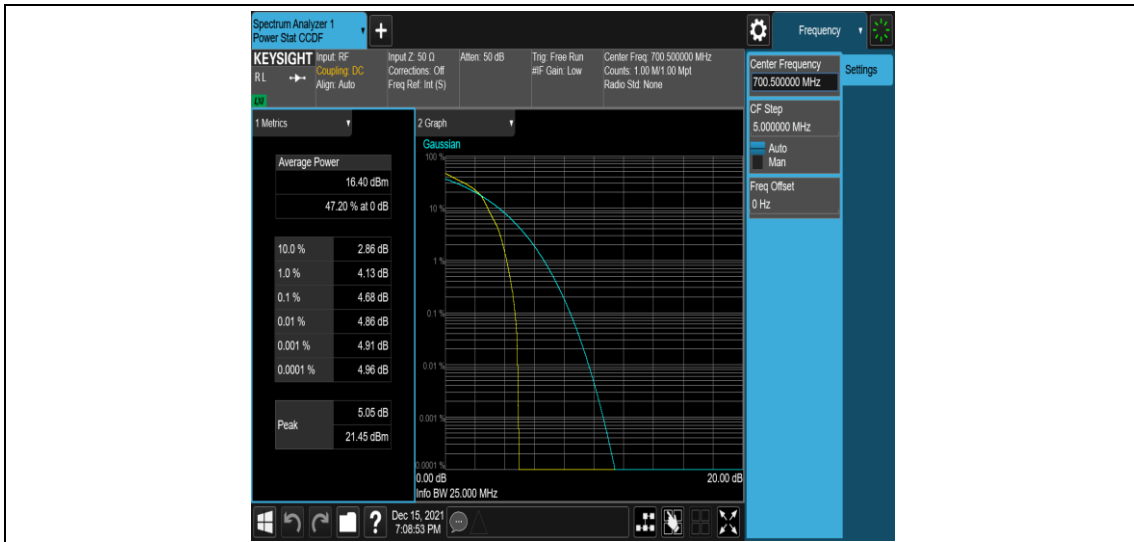

Band12-1.4MHz-16QAM-23173-6RB#0

Band12-3MHz-QPSK-23025-1RB#0

Band12-3MHz-QPSK-23025-15RB#0

Band12-3MHz-QPSK-23095-1RB#0

Band12-3MHz-QPSK-23095-15RB#0

Band12-3MHz-QPSK-23165-1RB#0

Band12-3MHz-QPSK-23165-15RB#0