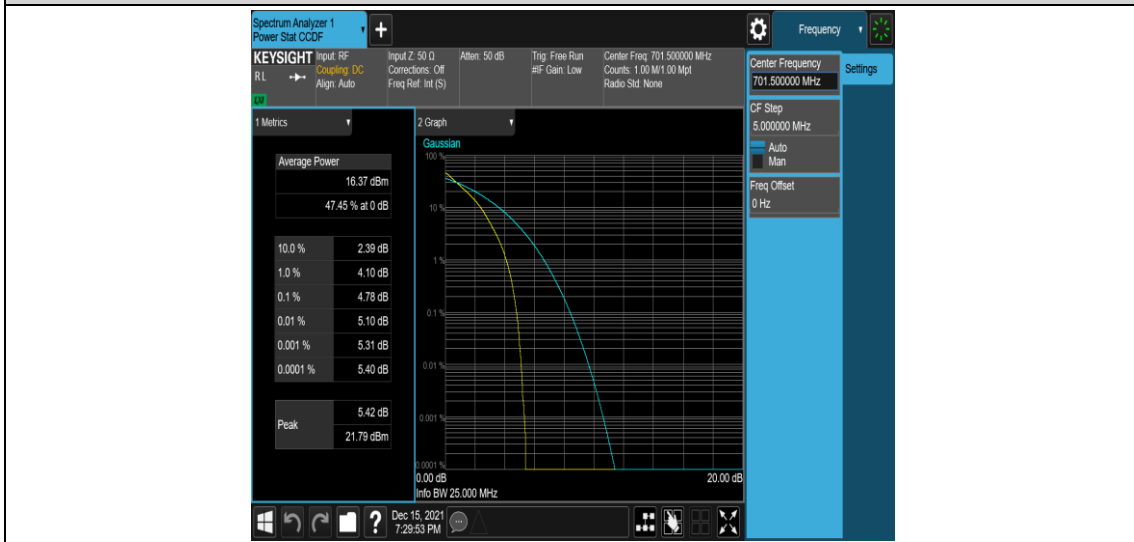

Band12-3MHz-16QAM-23025-1RB#0

Band12-3MHz-16QAM-23025-15RB#0

Band12-3MHz-16QAM-23095-1RB#0

Band12-3MHz-16QAM-23095-15RB#0

Band12-3MHz-16QAM-23165-1RB#0

Band12-3MHz-16QAM-23165-15RB#0

Band12-5MHz-QPSK-23035-1RB#0