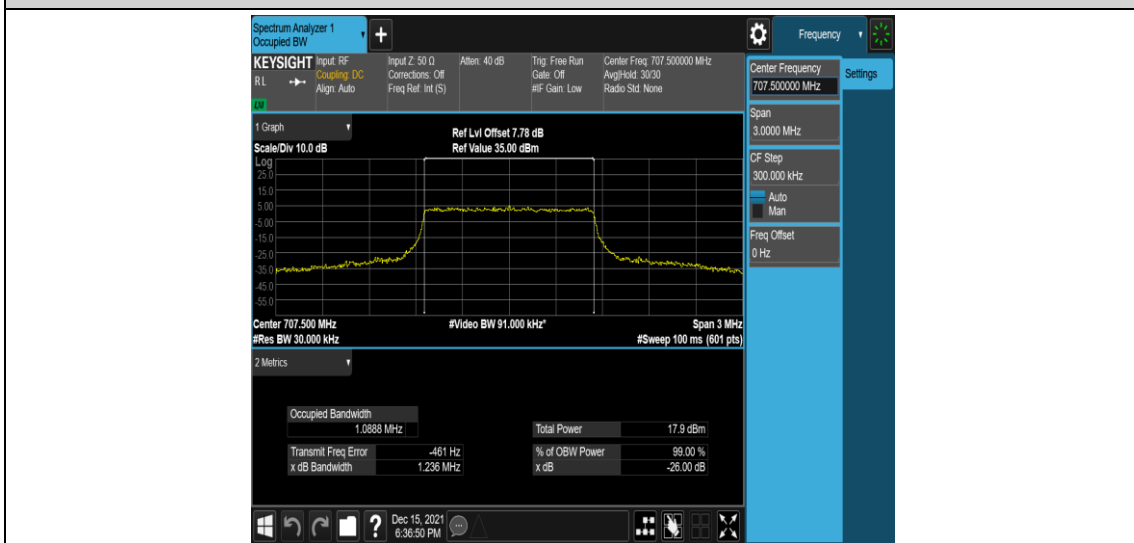

Test Graphs

Band12-1.4MHz-QPSK-23173-6RB#0

Band12-1.4MHz-16QAM-23017-6RB#0

Band12-1.4MHz-16QAM-23095-6RB#0

Band12-1.4MHz-16QAM-23173-6RB#0

Band12-3MHz-QPSK-23025-15RB#0

Band12-3MHz-QPSK-23095-15RB#0

Band12-3MHz-QPSK-23165-15RB#0