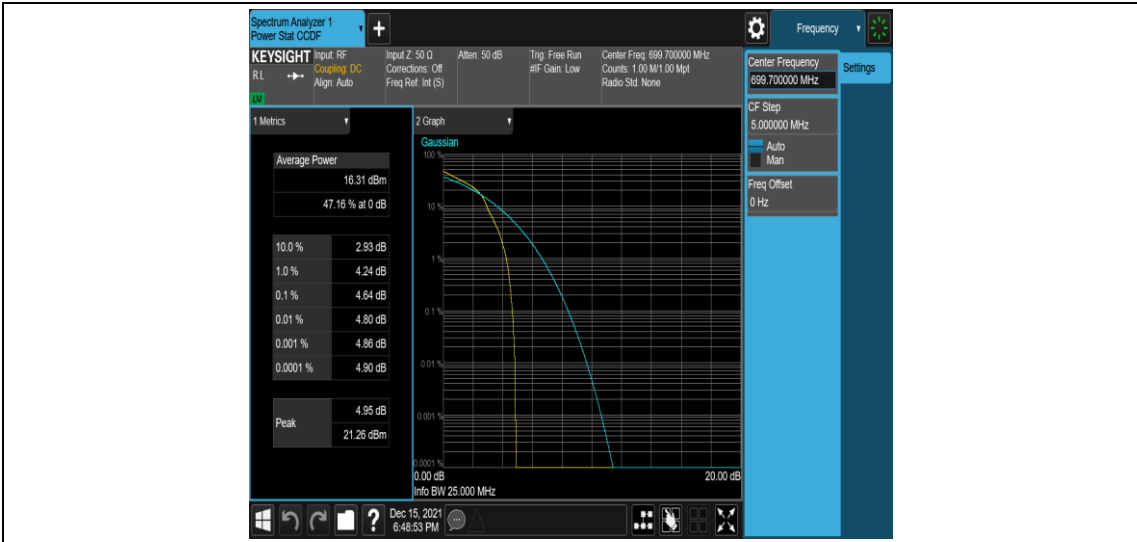

Test Graphs

Band12-1.4MHz-QPSK-23017-1RB#0

Band12-1.4MHz-QPSK-23017-6RB#0

Band12-1.4MHz-16QAM-23017-1RB#0

Band12-1.4MHz-16QAM-23017-6RB#0

Band12-1.4MHz-16QAM-23095-1RB#0

Band12-1.4MHz-16QAM-23095-6RB#0

Band12-1.4MHz-16QAM-23173-1RB#0