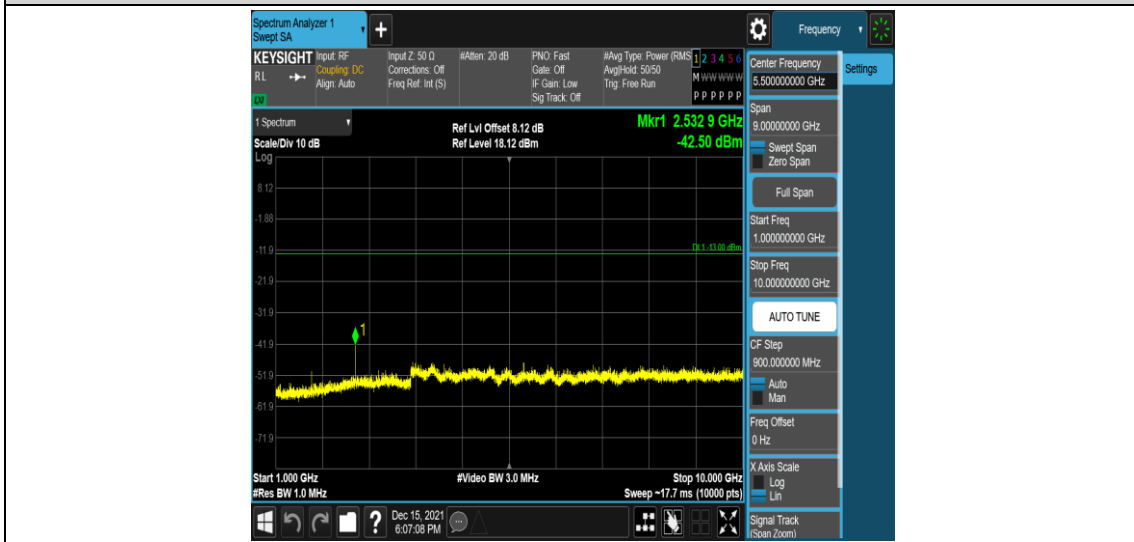

Band5-5MHz-16QAM-20625-1RB#0-Range4:1000~10000MHz