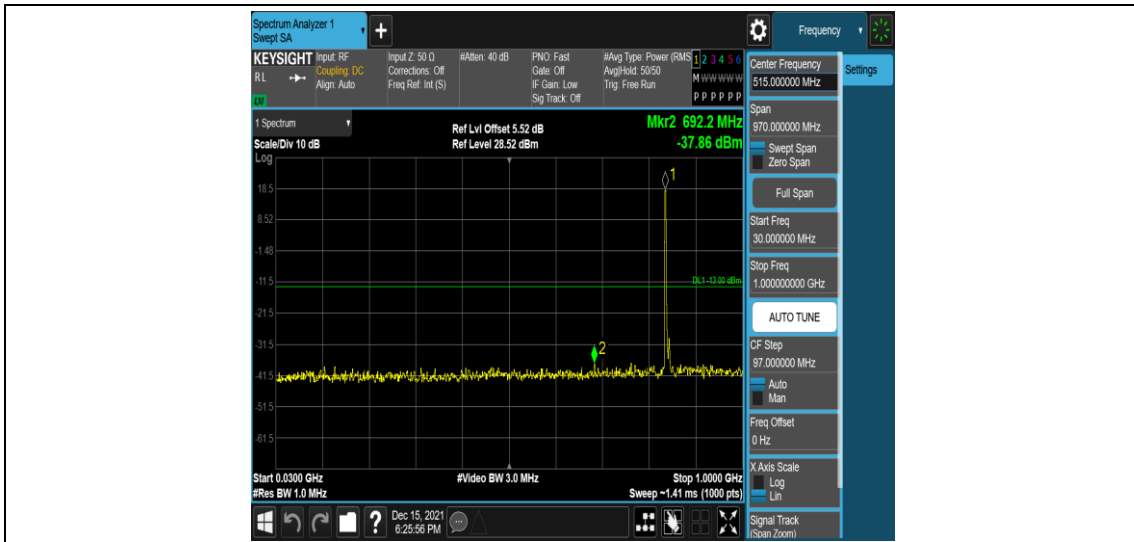

Band5-10MHz-QPSK-20600-1RB#0-Range3:30~1000MHz