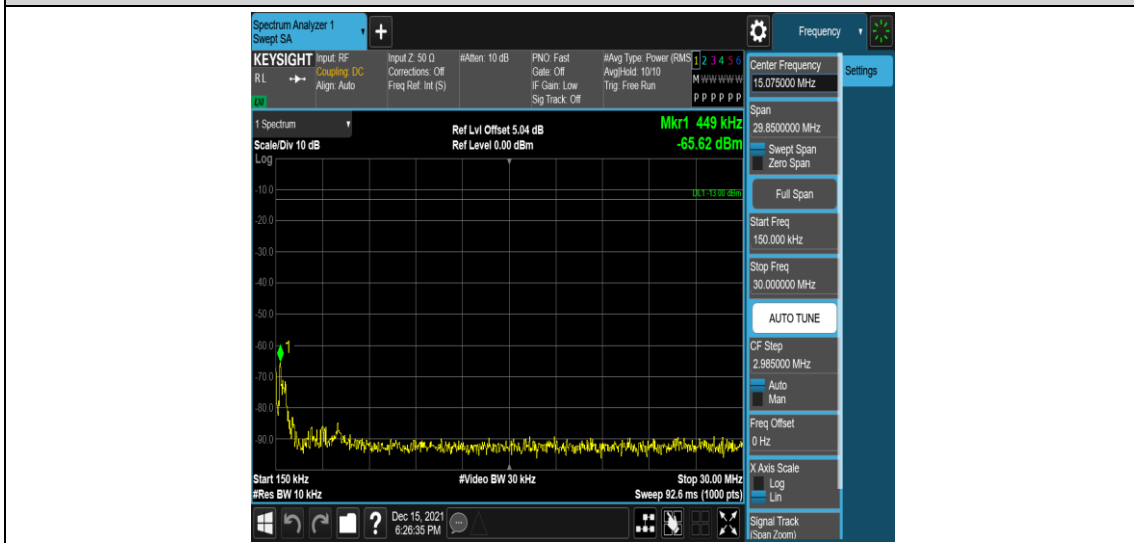

Band5-10MHz-16QAM-20450-1RB#0-Range2:0.15~30MHz

Band5-10MHz-16QAM-20450-1RB#0-Range3:30~1000MHz

Band5-10MHz-16QAM-20450-1RB#0-Range4:1000~10000MHz

Band5-10MHz-16QAM-20525-1RB#0-Range1:0.009~0.15MHz

Band5-10MHz-16QAM-20525-1RB#0-Range2:0.15~30MHz

Band5-10MHz-16QAM-20525-1RB#0-Range3:30~1000MHz

Band5-10MHz-16QAM-20525-1RB#0-Range4:1000~10000MHz

Band5-10MHz-16QAM-20600-1RB#0-Range1:0.009~0.15MHz

Band5-10MHz-16QAM-20600-1RB#0-Range2:0.15~30MHz

Band5-10MHz-16QAM-20600-1RB#0-Range3:30~1000MHz