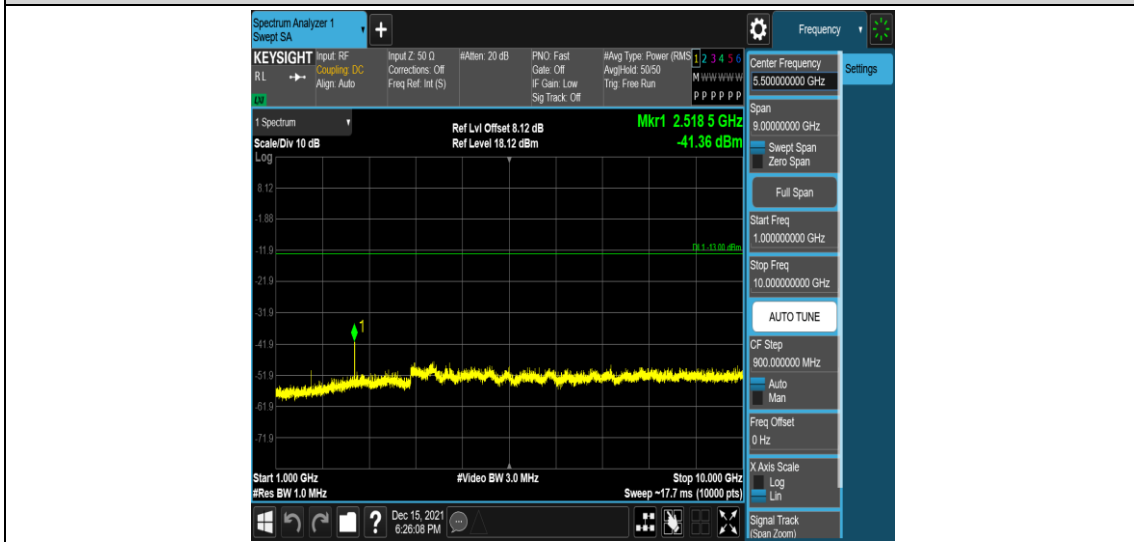

Band5-10MHz-QPSK-20600-1RB#0-Range4:1000~10000MHz