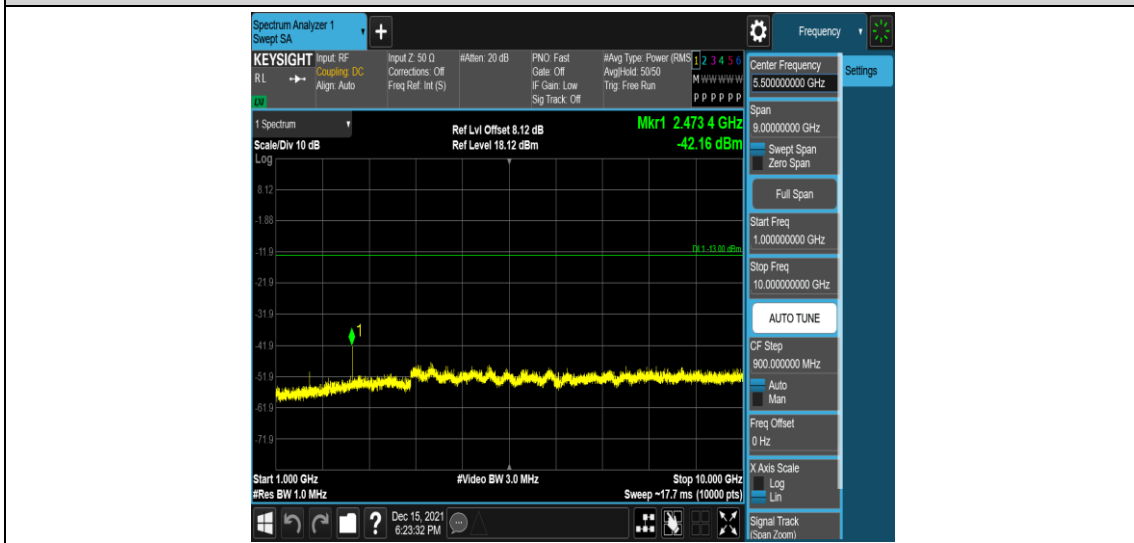

Band5-10MHz-16QAM-20450-1RB#0-Range4:1000~10000MHz