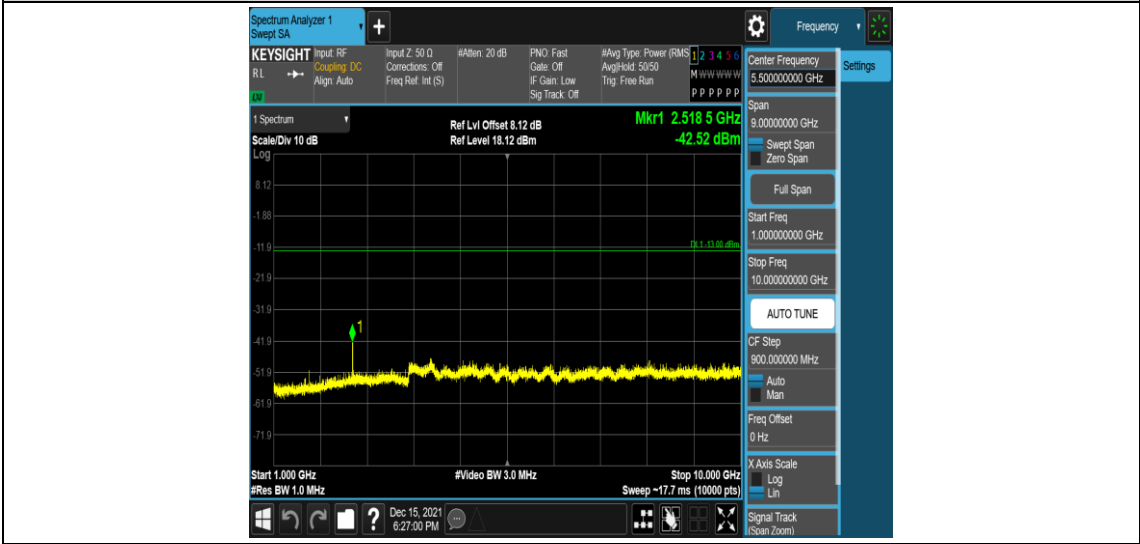

Band5-10MHz-16QAM-20525-1RB#0-Range3:30~1000MHz

Band5-10MHz-16QAM-20525-1RB#0-Range4:1000~10000MHz

Band5-10MHz-16QAM-20600-1RB#0-Range1:0.009~0.15MHz

Band5-10MHz-16QAM-20600-1RB#0-Range2:0.15~30MHz

Band5-10MHz-16QAM-20600-1RB#0-Range3:30~1000MHz