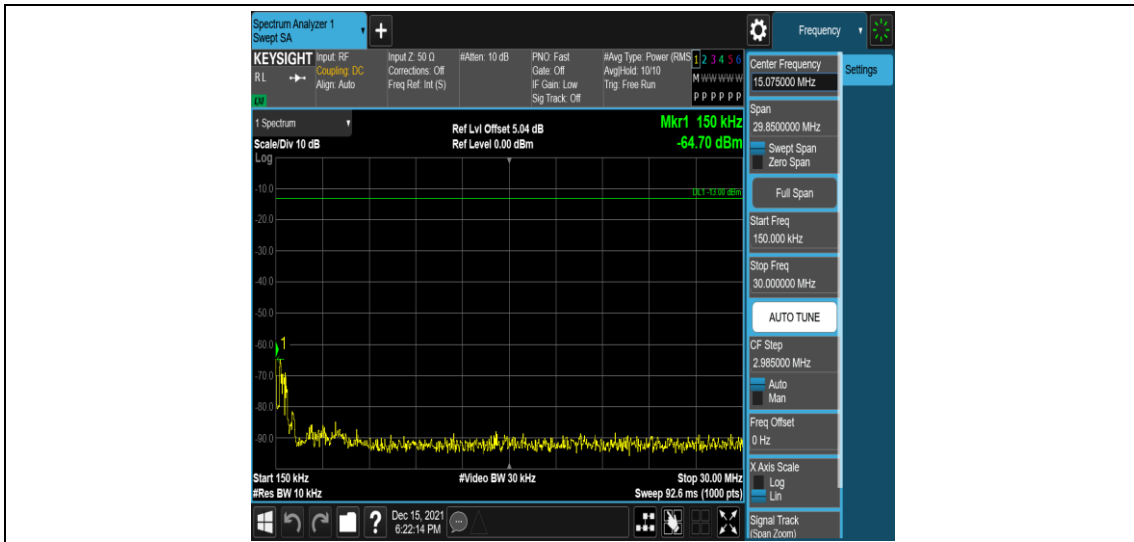

Band5-5MHz-16QAM-20425-1RB#0-Range1:0.009~0.15MHz

Band5-5MHz-16QAM-20425-1RB#0-Range2:0.15~30MHz

Band5-5MHz-16QAM-20425-1RB#0-Range3:30~1000MHz

Band5-5MHz-16QAM-20425-1RB#0-Range4:1000~10000MHz

Band5-5MHz-16QAM-20525-1RB#0-Range1:0.009~0.15MHz

Band5-5MHz-16QAM-20525-1RB#0-Range2:0.15~30MHz

Band5-5MHz-16QAM-20525-1RB#0-Range3:30~1000MHz

Band5-5MHz-16QAM-20525-1RB#0-Range4:1000~10000MHz

Band5-5MHz-16QAM-20625-1RB#0-Range1:0.009~0.15MHz

Band5-5MHz-16QAM-20625-1RB#0-Range2:0.15~30MHz

Band5-5MHz-16QAM-20625-1RB#0-Range3:30~1000MHz

Band5-5MHz-16QAM-20625-1RB#0-Range4:1000~10000MHz

Band5-10MHz-QPSK-20450-1RB#0-Range1:0.009~0.15MHz

Band5-10MHz-QPSK-20450-1RB#0-Range2:0.15~30MHz

Band5-10MHz-QPSK-20450-1RB#0-Range3:30~1000MHz