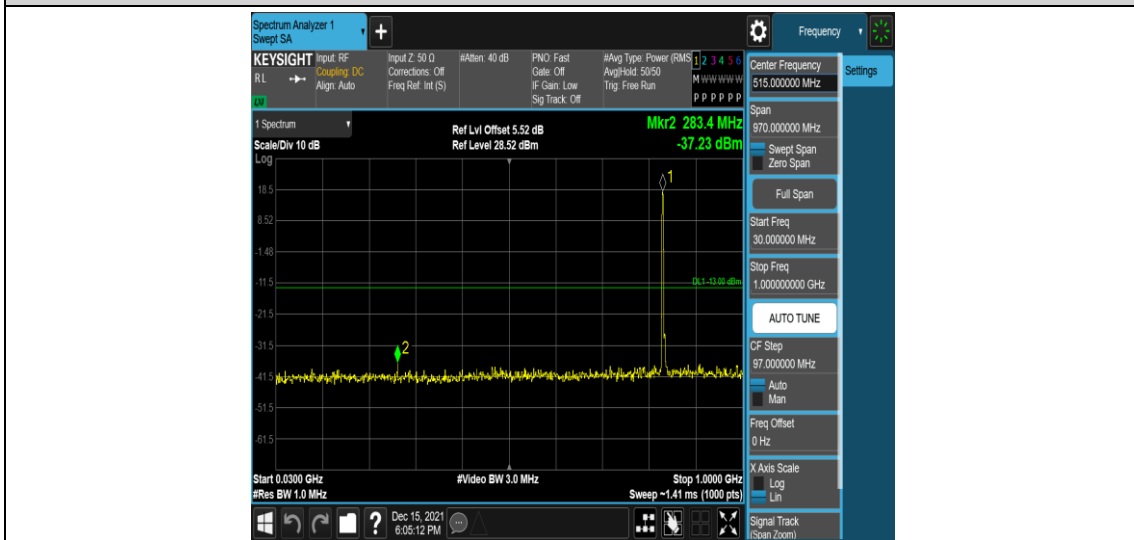

Band5-5MHz-QPSK-20525-1RB#0-Range4:1000~10000MHz

Band5-5MHz-QPSK-20625-1RB#0-Range1:0.009~0.15MHz

Band5-5MHz-QPSK-20625-1RB#0-Range2:0.15~30MHz

Band5-5MHz-QPSK-20625-1RB#0-Range3:30~1000MHz

Band5-5MHz-QPSK-20625-1RB#0-Range4:1000~10000MHz

Band5-5MHz-16QAM-20425-1RB#0-Range1:0.009~0.15MHz

Band5-5MHz-16QAM-20425-1RB#0-Range2:0.15~30MHz

Band5-5MHz-16QAM-20425-1RB#0-Range3:30~1000MHz

Band5-5MHz-16QAM-20425-1RB#0-Range4:1000~10000MHz

Band5-5MHz-16QAM-20525-1RB#0-Range1:0.009~0.15MHz

Band5-5MHz-16QAM-20525-1RB#0-Range2:0.15~30MHz

Band5-5MHz-16QAM-20525-1RB#0-Range3:30~1000MHz

Band5-5MHz-16QAM-20525-1RB#0-Range4:1000~10000MHz

Band5-5MHz-16QAM-20625-1RB#0-Range1:0.009~0.15MHz

Band5-5MHz-16QAM-20625-1RB#0-Range2:0.15~30MHz