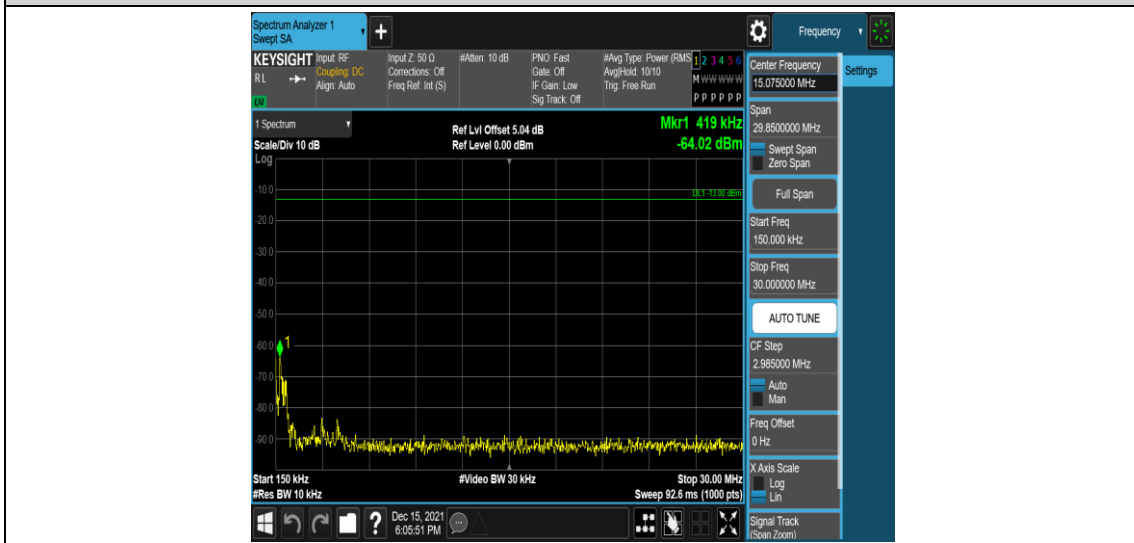

Band5-5MHz-QPSK-20525-1RB#0-Range4:1000~10000MHz

Band5-5MHz-QPSK-20625-1RB#0-Range1:0.009~0.15MHz

Band5-5MHz-QPSK-20625-1RB#0-Range2:0.15~30MHz

Band5-5MHz-QPSK-20625-1RB#0-Range3:30~1000MHz

Band5-5MHz-QPSK-20625-1RB#0-Range4:1000~10000MHz

Band5-5MHz-16QAM-20425-1RB#0-Range1:0.009~0.15MHz

Band5-5MHz-16QAM-20425-1RB#0-Range2:0.15~30MHz

Band5-5MHz-16QAM-20425-1RB#0-Range3:30~1000MHz

Band5-5MHz-16QAM-20425-1RB#0-Range4:1000~10000MHz

Band5-5MHz-16QAM-20525-1RB#0-Range1:0.009~0.15MHz