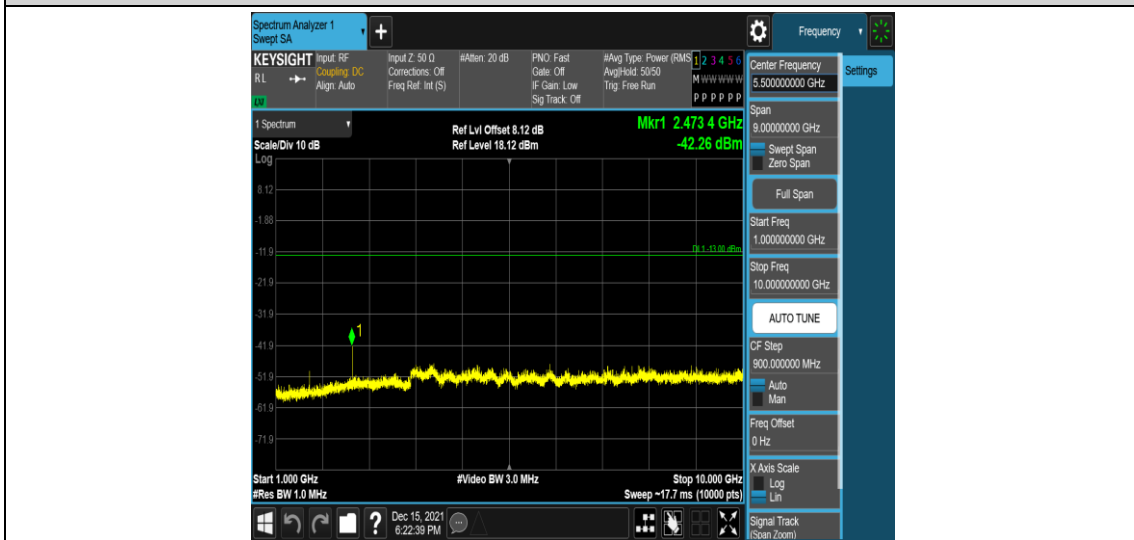

Band5-5MHz-16QAM-20625-1RB#0-Range3:30~1000MHz

Band5-5MHz-16QAM-20625-1RB#0-Range4:1000~10000MHz

Band5-10MHz-QPSK-20450-1RB#0-Range1:0.009~0.15MHz

Band5-10MHz-QPSK-20450-1RB#0-Range2:0.15~30MHz

Band5-10MHz-QPSK-20450-1RB#0-Range3:30~1000MHz

Band5-10MHz-QPSK-20450-1RB#0-Range4:1000~10000MHz

Band5-10MHz-QPSK-20525-1RB#0-Range1:0.009~0.15MHz

Band5-10MHz-QPSK-20525-1RB#0-Range2:0.15~30MHz

Band5-10MHz-QPSK-20525-1RB#0-Range3:30~1000MHz

Band5-10MHz-QPSK-20525-1RB#0-Range4:1000~10000MHz