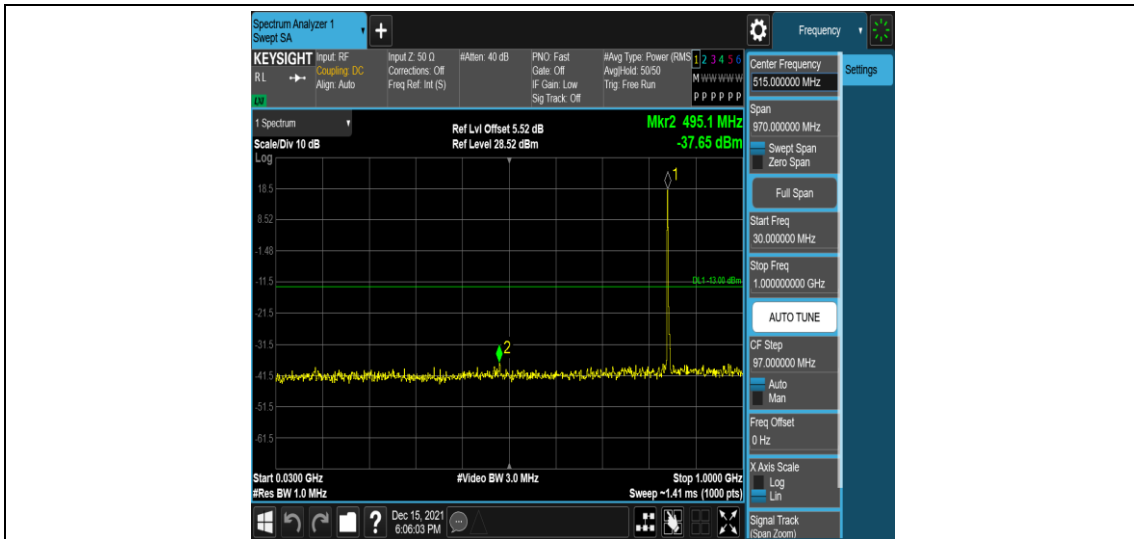

Band5-5MHz-QPSK-20525-1RB#0-Range4:1000~10000MHz

Band5-5MHz-QPSK-20625-1RB#0-Range1:0.009~0.15MHz

Band5-5MHz-QPSK-20625-1RB#0-Range2:0.15~30MHz

Band5-5MHz-QPSK-20625-1RB#0-Range3:30~1000MHz

Band5-5MHz-QPSK-20625-1RB#0-Range4:1000~10000MHz

Band5-5MHz-16QAM-20425-1RB#0-Range1:0.009~0.15MHz

Band5-5MHz-16QAM-20425-1RB#0-Range2:0.15~30MHz

Band5-5MHz-16QAM-20425-1RB#0-Range3:30~1000MHz

Band5-5MHz-16QAM-20425-1RB#0-Range4:1000~10000MHz

Band5-5MHz-16QAM-20525-1RB#0-Range1:0.009~0.15MHz