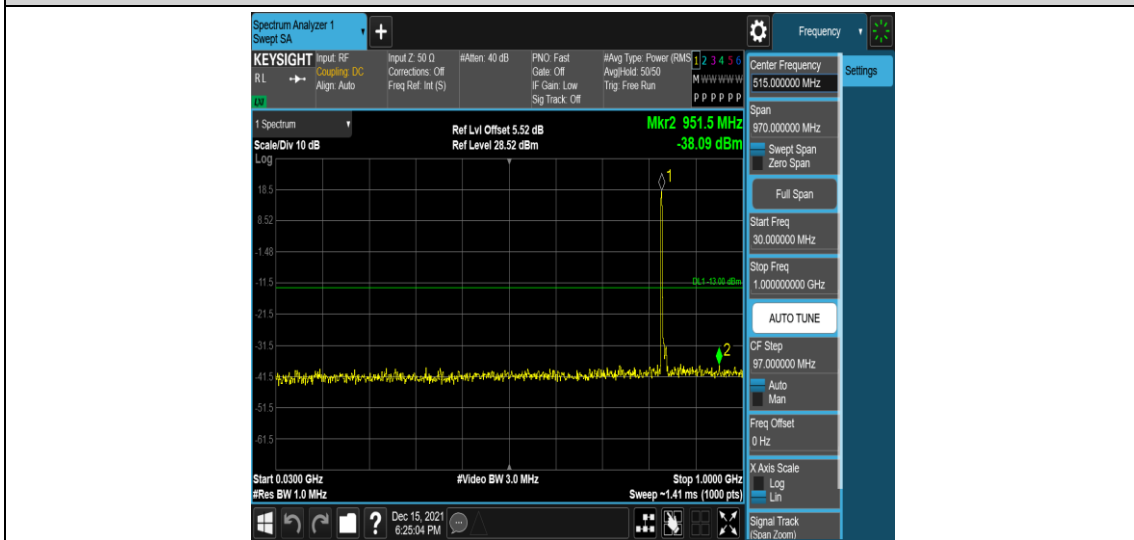

Band5-10MHz-16QAM-20450-1RB#0-Range2:0.15~30MHz

Band5-10MHz-16QAM-20450-1RB#0-Range3:30~1000MHz

Band5-10MHz-16QAM-20450-1RB#0-Range4:1000~10000MHz

Band5-10MHz-16QAM-20525-1RB#0-Range1:0.009~0.15MHz

Band5-10MHz-16QAM-20525-1RB#0-Range2:0.15~30MHz

Band5-10MHz-16QAM-20525-1RB#0-Range3:30~1000MHz

Band5-10MHz-16QAM-20525-1RB#0-Range4:1000~10000MHz

Band5-10MHz-16QAM-20600-1RB#0-Range1:0.009~0.15MHz

Band5-10MHz-16QAM-20600-1RB#0-Range2:0.15~30MHz

Band5-10MHz-16QAM-20600-1RB#0-Range3:30~1000MHz