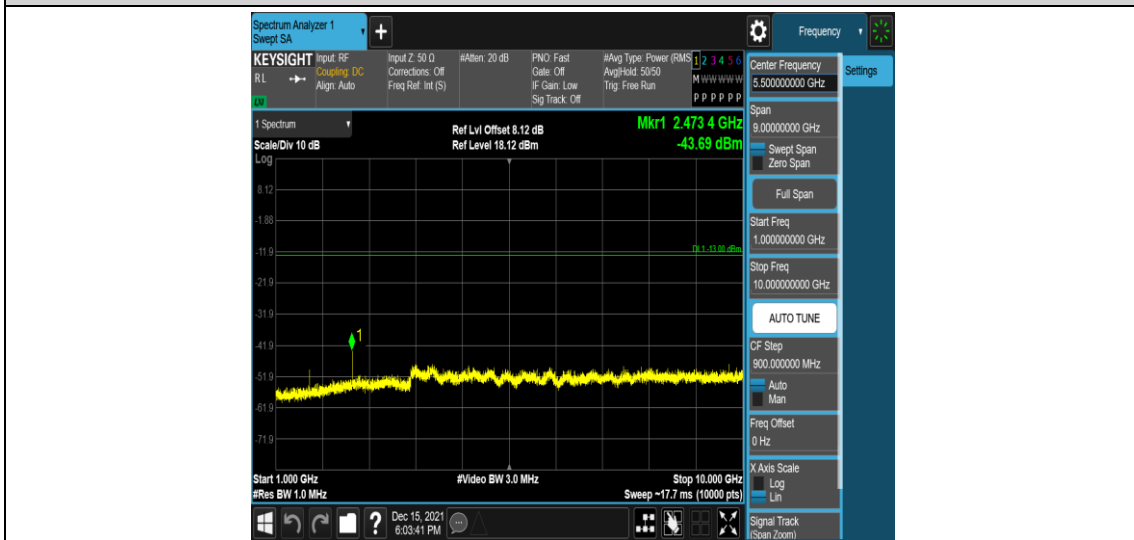

Band5-5MHz-QPSK-20525-1RB#0-Range4:1000~10000MHz

Band5-5MHz-QPSK-20625-1RB#0-Range1:0.009~0.15MHz

Band5-5MHz-QPSK-20625-1RB#0-Range2:0.15~30MHz

Band5-5MHz-QPSK-20625-1RB#0-Range3:30~1000MHz

Band5-5MHz-QPSK-20625-1RB#0-Range4:1000~10000MHz

Band5-5MHz-16QAM-20425-1RB#0-Range1:0.009~0.15MHz

Band5-5MHz-16QAM-20425-1RB#0-Range2:0.15~30MHz

Band5-5MHz-16QAM-20425-1RB#0-Range3:30~1000MHz

Band5-5MHz-16QAM-20425-1RB#0-Range4:1000~10000MHz

Band5-5MHz-16QAM-20525-1RB#0-Range1:0.009~0.15MHz