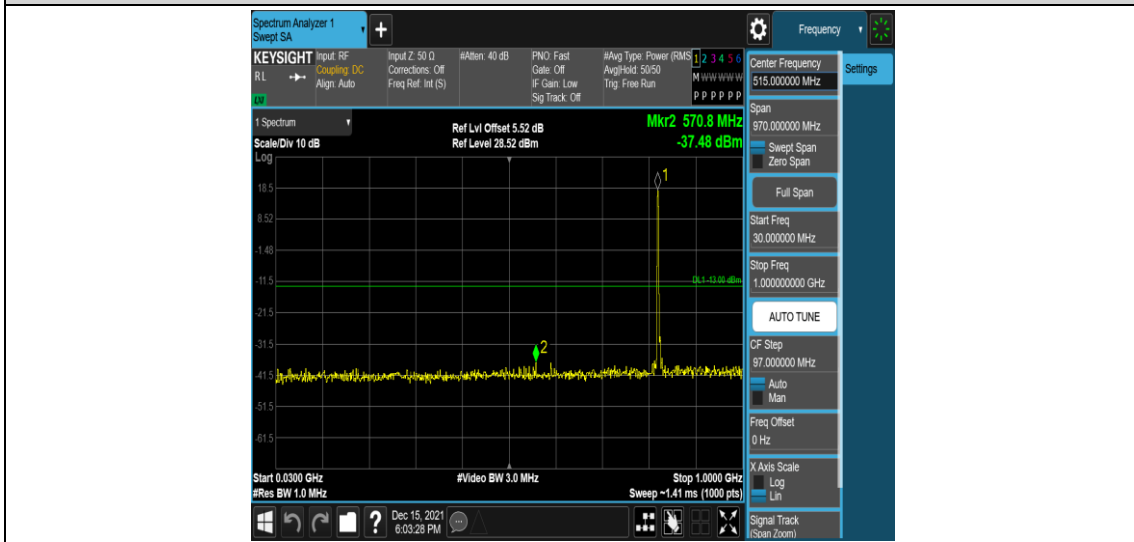

Band5-5MHz-QPSK-20525-1RB#0-Range4:1000~10000MHz

Band5-5MHz-QPSK-20625-1RB#0-Range1:0.009~0.15MHz

Band5-5MHz-QPSK-20625-1RB#0-Range2:0.15~30MHz

Band5-5MHz-QPSK-20625-1RB#0-Range3:30~1000MHz

Band5-5MHz-QPSK-20625-1RB#0-Range4:1000~10000MHz

Band5-5MHz-16QAM-20425-1RB#0-Range1:0.009~0.15MHz

Band5-5MHz-16QAM-20425-1RB#0-Range2:0.15~30MHz

Band5-5MHz-16QAM-20425-1RB#0-Range3:30~1000MHz

Band5-5MHz-16QAM-20425-1RB#0-Range4:1000~10000MHz

Band5-5MHz-16QAM-20525-1RB#0-Range1:0.009~0.15MHz