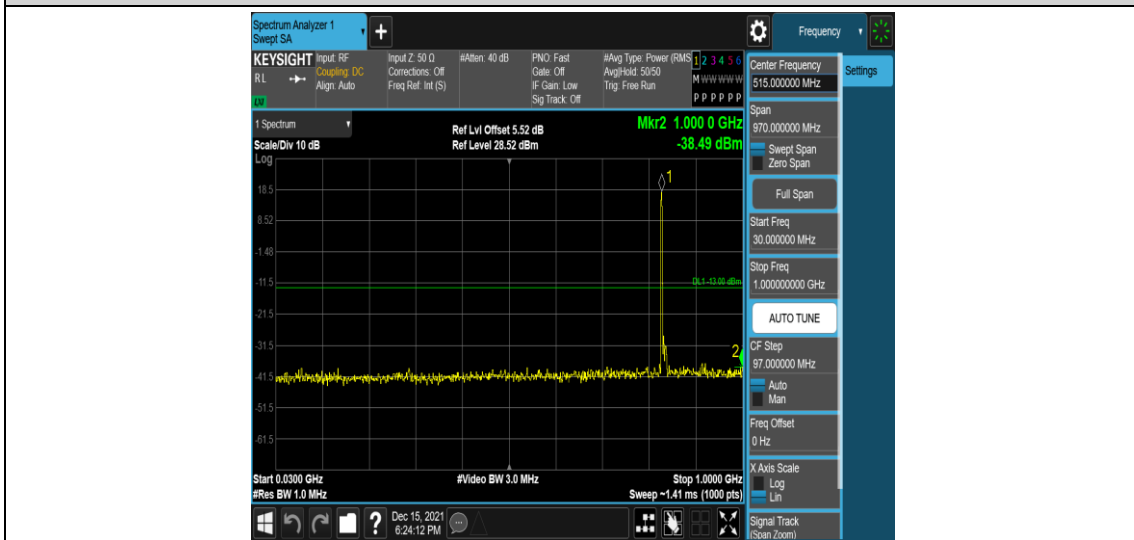

Band5-5MHz-16QAM-20625-1RB#0-Range3:30~1000MHz

Band5-5MHz-16QAM-20625-1RB#0-Range4:1000~10000MHz

Band5-10MHz-QPSK-20450-1RB#0-Range1:0.009~0.15MHz

Band5-10MHz-QPSK-20450-1RB#0-Range2:0.15~30MHz

Band5-10MHz-QPSK-20450-1RB#0-Range3:30~1000MHz

Band5-10MHz-QPSK-20450-1RB#0-Range4:1000~10000MHz

Band5-10MHz-QPSK-20525-1RB#0-Range1:0.009~0.15MHz

Band5-10MHz-QPSK-20525-1RB#0-Range2:0.15~30MHz

Band5-10MHz-QPSK-20525-1RB#0-Range3:30~1000MHz

Band5-10MHz-QPSK-20525-1RB#0-Range4:1000~10000MHz