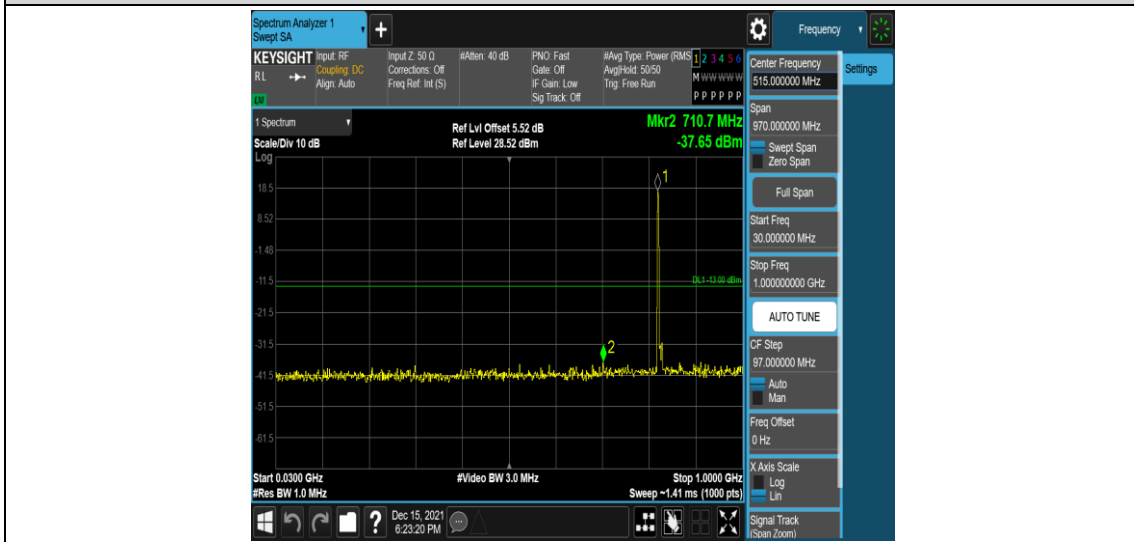

Band5-10MHz-16QAM-20450-1RB#0-Range3:30~1000MHz