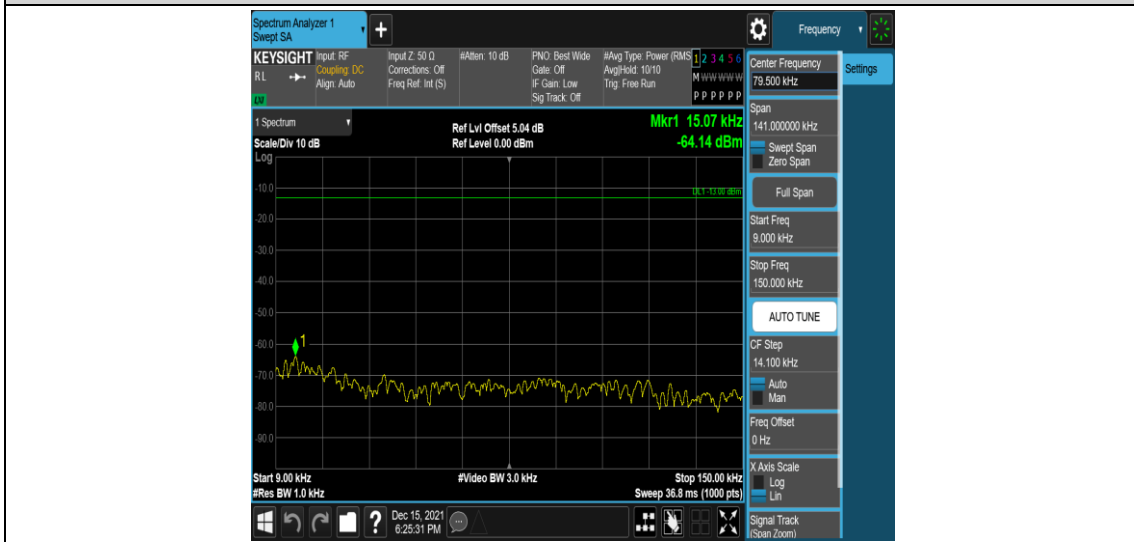

Band5-10MHz-QPSK-20450-1RB#0-Range4:1000~10000MHz

Band5-10MHz-QPSK-20525-1RB#0-Range1:0.009~0.15MHz

Band5-10MHz-QPSK-20525-1RB#0-Range2:0.15~30MHz

Band5-10MHz-QPSK-20525-1RB#0-Range3:30~1000MHz

Band5-10MHz-QPSK-20525-1RB#0-Range4:1000~10000MHz

Band5-10MHz-QPSK-20600-1RB#0-Range1:0.009~0.15MHz

Band5-10MHz-QPSK-20600-1RB#0-Range2:0.15~30MHz

Band5-10MHz-QPSK-20600-1RB#0-Range3:30~1000MHz

Band5-10MHz-QPSK-20600-1RB#0-Range4:1000~10000MHz

Band5-10MHz-16QAM-20450-1RB#0-Range1:0.009~0.15MHz