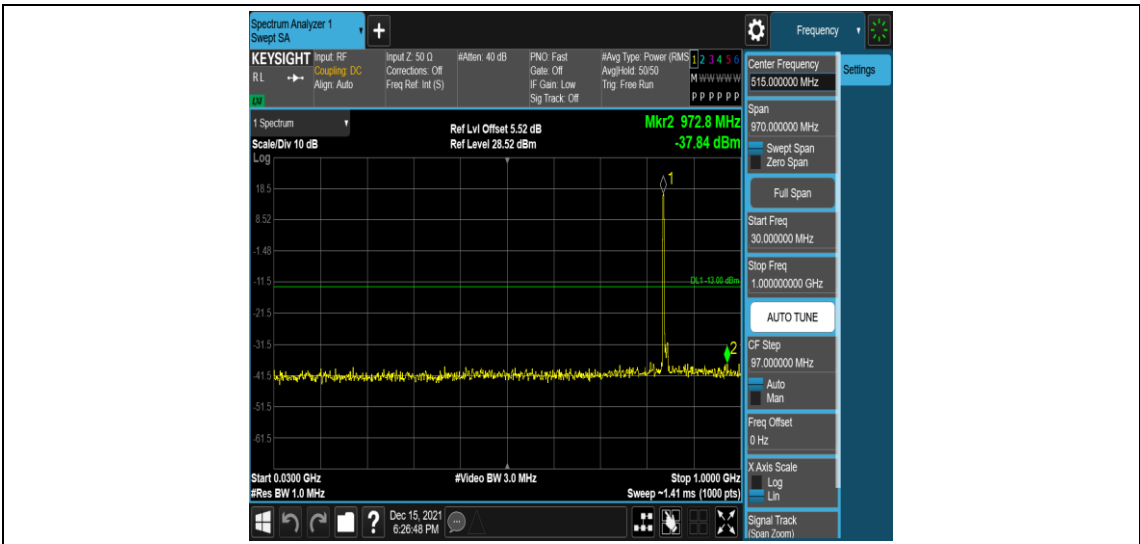

Band5-10MHz-16QAM-20525-1RB#0-Range3:30~1000MHz

Band5-10MHz-16QAM-20525-1RB#0-Range4:1000~10000MHz

Band5-10MHz-16QAM-20600-1RB#0-Range1:0.009~0.15MHz

Band5-10MHz-16QAM-20600-1RB#0-Range2:0.15~30MHz

Band5-10MHz-16QAM-20600-1RB#0-Range3:30~1000MHz