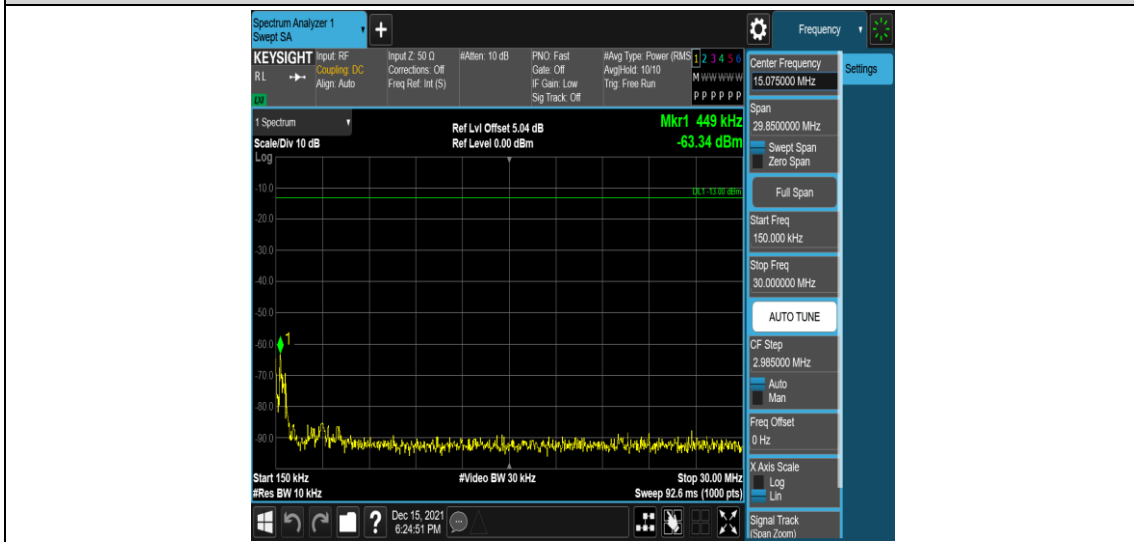

Band5-10MHz-16QAM-20450-1RB#0-Range2:0.15~30MHz

Band5-10MHz-16QAM-20450-1RB#0-Range3:30~1000MHz

Band5-10MHz-16QAM-20450-1RB#0-Range4:1000~10000MHz

Band5-10MHz-16QAM-20525-1RB#0-Range1:0.009~0.15MHz

Band5-10MHz-16QAM-20525-1RB#0-Range2:0.15~30MHz

Band5-10MHz-16QAM-20525-1RB#0-Range3:30~1000MHz

Band5-10MHz-16QAM-20525-1RB#0-Range4:1000~10000MHz

Band5-10MHz-16QAM-20600-1RB#0-Range1:0.009~0.15MHz

Band5-10MHz-16QAM-20600-1RB#0-Range2:0.15~30MHz

Band5-10MHz-16QAM-20600-1RB#0-Range3:30~1000MHz