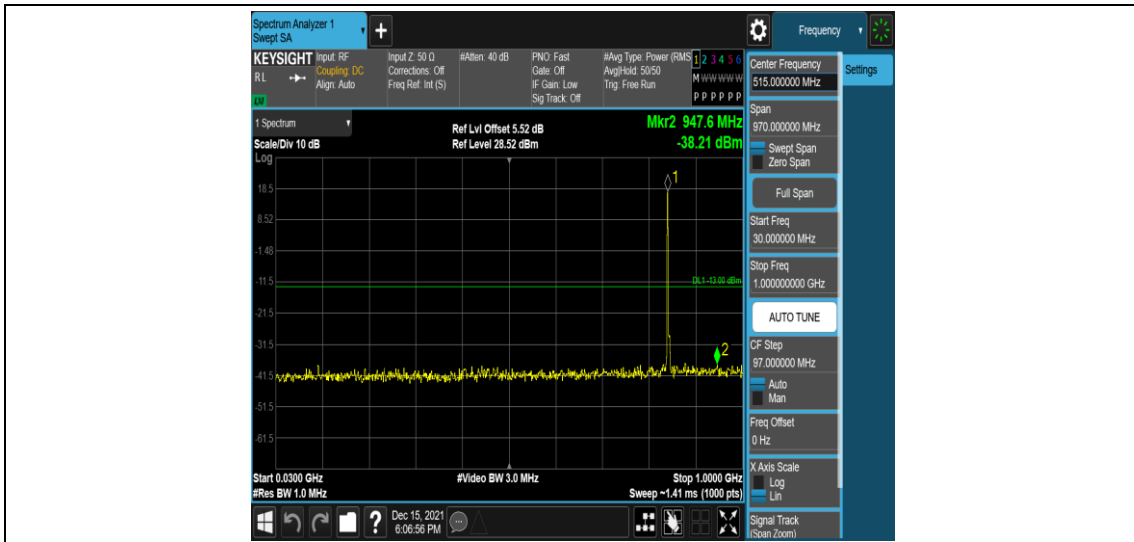

Band5-5MHz-16QAM-20525-1RB#0-Range2:0.15~30MHz

Band5-5MHz-16QAM-20525-1RB#0-Range3:30~1000MHz

Band5-5MHz-16QAM-20525-1RB#0-Range4:1000~10000MHz

Band5-5MHz-16QAM-20625-1RB#0-Range1:0.009~0.15MHz

Band5-5MHz-16QAM-20625-1RB#0-Range2:0.15~30MHz

Band5-5MHz-16QAM-20625-1RB#0-Range3:30~1000MHz

Band5-5MHz-16QAM-20625-1RB#0-Range4:1000~10000MHz

Band5-10MHz-QPSK-20450-1RB#0-Range1:0.009~0.15MHz

Band5-10MHz-QPSK-20450-1RB#0-Range2:0.15~30MHz

Band5-10MHz-QPSK-20450-1RB#0-Range3:30~1000MHz