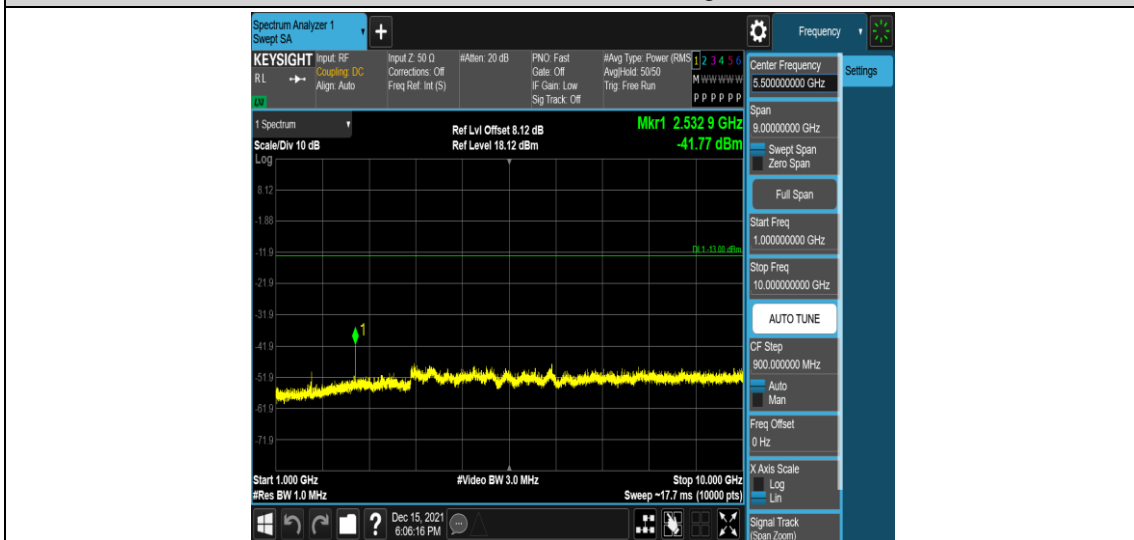

Band5-5MHz-QPSK-20525-1RB#0-Range4:1000~10000MHz

Band5-5MHz-QPSK-20625-1RB#0-Range1:0.009~0.15MHz

Band5-5MHz-QPSK-20625-1RB#0-Range2:0.15~30MHz

Band5-5MHz-QPSK-20625-1RB#0-Range3:30~1000MHz

Band5-5MHz-QPSK-20625-1RB#0-Range4:1000~10000MHz

Band5-5MHz-16QAM-20425-1RB#0-Range1:0.009~0.15MHz

Band5-5MHz-16QAM-20425-1RB#0-Range2:0.15~30MHz

Band5-5MHz-16QAM-20425-1RB#0-Range3:30~1000MHz

Band5-5MHz-16QAM-20425-1RB#0-Range4:1000~10000MHz

Band5-5MHz-16QAM-20525-1RB#0-Range1:0.009~0.15MHz