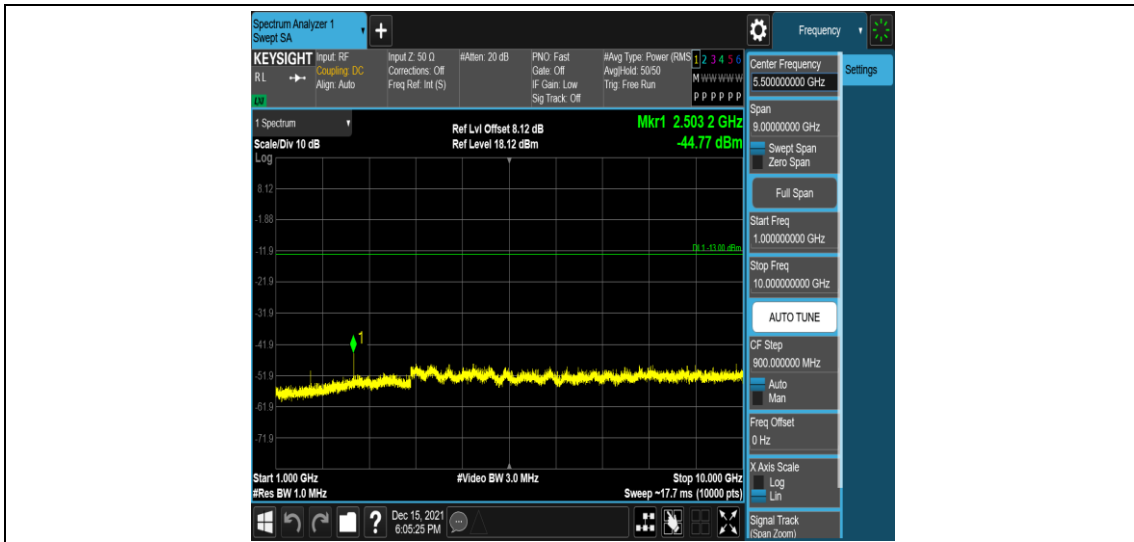

Band5-5MHz-16QAM-20425-1RB#0-Range1:0.009~0.15MHz

Band5-5MHz-16QAM-20425-1RB#0-Range2:0.15~30MHz

Band5-5MHz-16QAM-20425-1RB#0-Range3:30~1000MHz

Band5-5MHz-16QAM-20425-1RB#0-Range4:1000~10000MHz

Band5-5MHz-16QAM-20525-1RB#0-Range1:0.009~0.15MHz

Band5-5MHz-16QAM-20525-1RB#0-Range2:0.15~30MHz

Band5-5MHz-16QAM-20525-1RB#0-Range3:30~1000MHz

Band5-5MHz-16QAM-20525-1RB#0-Range4:1000~10000MHz

Band5-5MHz-16QAM-20625-1RB#0-Range1:0.009~0.15MHz

Band5-5MHz-16QAM-20625-1RB#0-Range2:0.15~30MHz