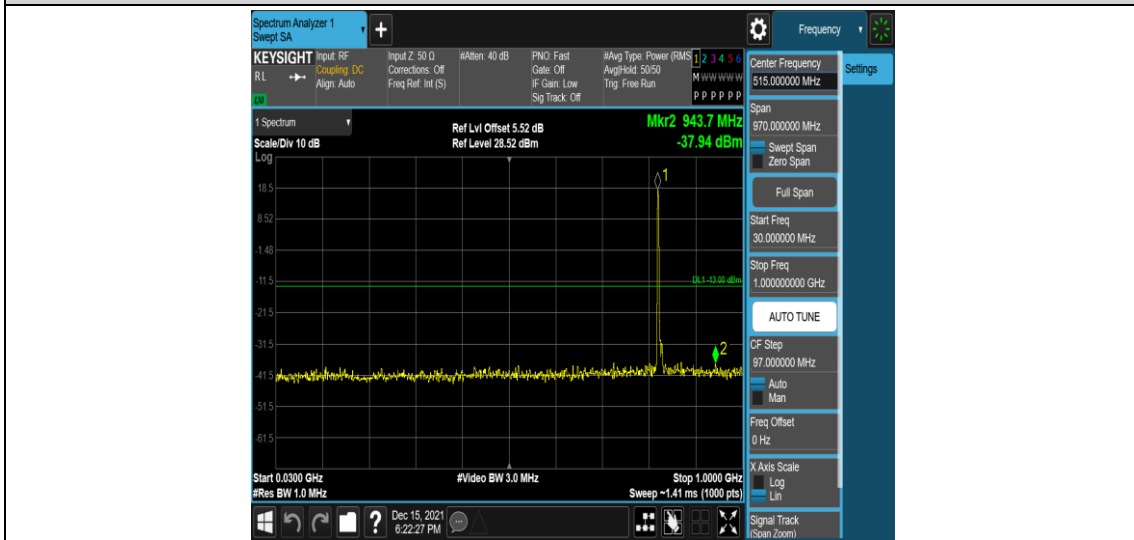

Band5-5MHz-16QAM-20625-1RB#0-Range3:30~1000MHz

Band5-5MHz-16QAM-20625-1RB#0-Range4:1000~10000MHz

Band5-10MHz-QPSK-20450-1RB#0-Range1:0.009~0.15MHz

Band5-10MHz-QPSK-20450-1RB#0-Range2:0.15~30MHz

Band5-10MHz-QPSK-20450-1RB#0-Range3:30~1000MHz

Band5-10MHz-QPSK-20450-1RB#0-Range4:1000~10000MHz

Band5-10MHz-QPSK-20525-1RB#0-Range1:0.009~0.15MHz

Band5-10MHz-QPSK-20525-1RB#0-Range2:0.15~30MHz

Band5-10MHz-QPSK-20525-1RB#0-Range3:30~1000MHz

Band5-10MHz-QPSK-20525-1RB#0-Range4:1000~10000MHz