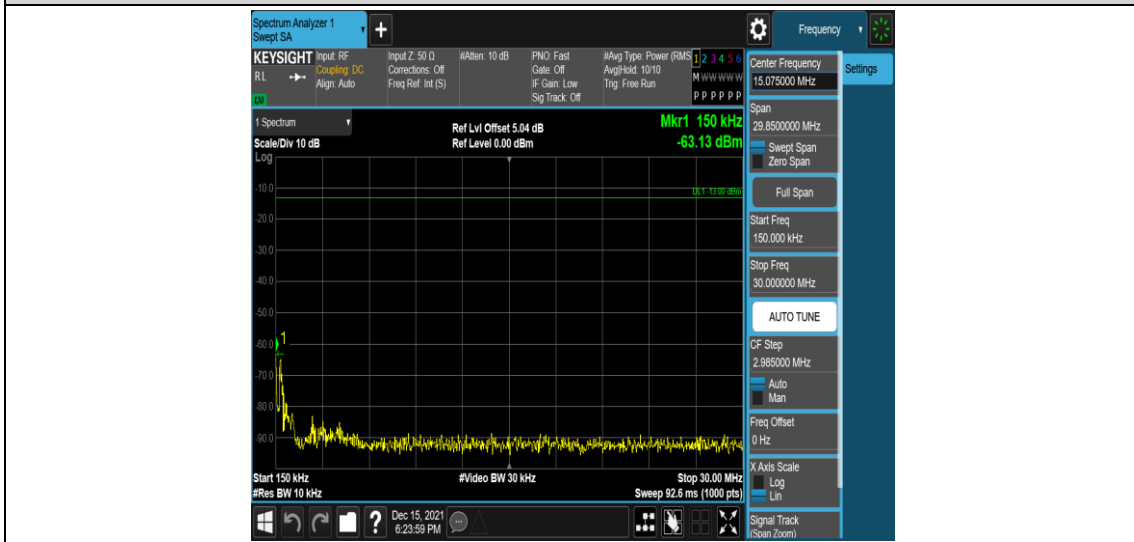

Band5-5MHz-16QAM-20525-1RB#0-Range2:0.15~30MHz

Band5-5MHz-16QAM-20525-1RB#0-Range3:30~1000MHz

Band5-5MHz-16QAM-20525-1RB#0-Range4:1000~10000MHz

Band5-5MHz-16QAM-20625-1RB#0-Range1:0.009~0.15MHz

Band5-5MHz-16QAM-20625-1RB#0-Range2:0.15~30MHz

Band5-5MHz-16QAM-20625-1RB#0-Range3:30~1000MHz

Band5-5MHz-16QAM-20625-1RB#0-Range4:1000~10000MHz

Band5-10MHz-QPSK-20450-1RB#0-Range1:0.009~0.15MHz

Band5-10MHz-QPSK-20450-1RB#0-Range2:0.15~30MHz

Band5-10MHz-QPSK-20450-1RB#0-Range3:30~1000MHz

Band5-10MHz-QPSK-20450-1RB#0-Range4:1000~10000MHz

Band5-10MHz-QPSK-20525-1RB#0-Range1:0.009~0.15MHz

Band5-10MHz-QPSK-20525-1RB#0-Range2:0.15~30MHz

Band5-10MHz-QPSK-20525-1RB#0-Range3:30~1000MHz

Band5-10MHz-QPSK-20525-1RB#0-Range4:1000~10000MHz