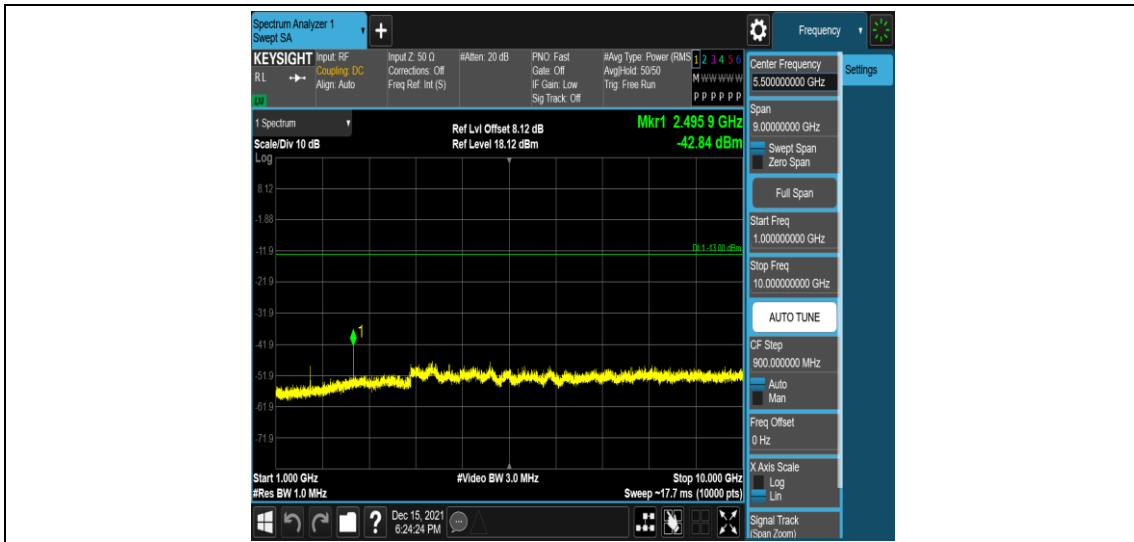

Band5-10MHz-QPSK-20450-1RB#0-Range4:1000~10000MHz

Band5-10MHz-QPSK-20525-1RB#0-Range1:0.009~0.15MHz

Band5-10MHz-QPSK-20525-1RB#0-Range2:0.15~30MHz

Band5-10MHz-QPSK-20525-1RB#0-Range3:30~1000MHz

Band5-10MHz-QPSK-20525-1RB#0-Range4:1000~10000MHz