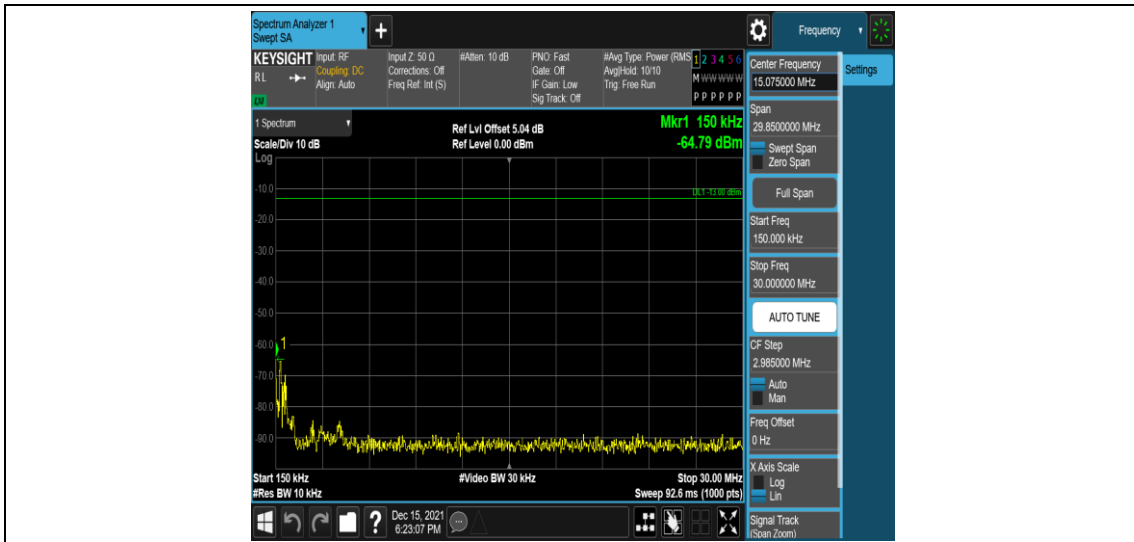

Band5-10MHz-QPSK-20450-1RB#0-Range4:1000~10000MHz

Band5-10MHz-QPSK-20525-1RB#0-Range1:0.009~0.15MHz

Band5-10MHz-QPSK-20525-1RB#0-Range2:0.15~30MHz

Band5-10MHz-QPSK-20525-1RB#0-Range3:30~1000MHz

Band5-10MHz-QPSK-20525-1RB#0-Range4:1000~10000MHz

Band5-10MHz-QPSK-20600-1RB#0-Range1:0.009~0.15MHz

Band5-10MHz-QPSK-20600-1RB#0-Range2:0.15~30MHz

Band5-10MHz-QPSK-20600-1RB#0-Range3:30~1000MHz

Band5-10MHz-QPSK-20600-1RB#0-Range4:1000~10000MHz

Band5-10MHz-16QAM-20450-1RB#0-Range1:0.009~0.15MHz

Band5-10MHz-16QAM-20450-1RB#0-Range2:0.15~30MHz

Band5-10MHz-16QAM-20450-1RB#0-Range3:30~1000MHz

Band5-10MHz-16QAM-20450-1RB#0-Range4:1000~10000MHz

Band5-10MHz-16QAM-20525-1RB#0-Range1:0.009~0.15MHz

Band5-10MHz-16QAM-20525-1RB#0-Range2:0.15~30MHz