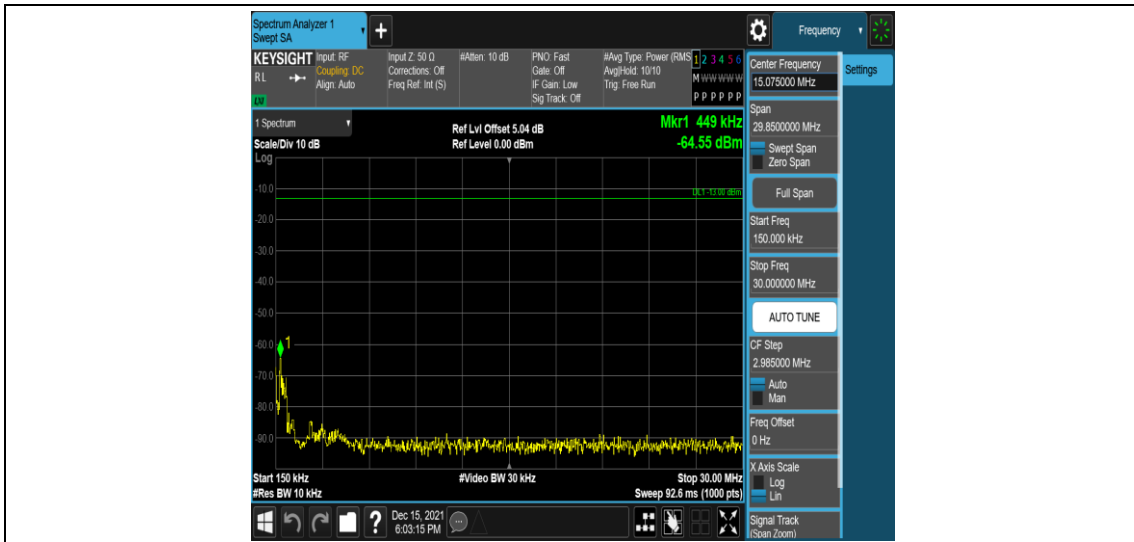

Band5-5MHz-QPSK-20525-1RB#0-Range4:1000~10000MHz

Band5-5MHz-QPSK-20625-1RB#0-Range1:0.009~0.15MHz

Band5-5MHz-QPSK-20625-1RB#0-Range2:0.15~30MHz

Band5-5MHz-QPSK-20625-1RB#0-Range3:30~1000MHz

Band5-5MHz-QPSK-20625-1RB#0-Range4:1000~10000MHz

Band5-5MHz-16QAM-20425-1RB#0-Range1:0.009~0.15MHz

Band5-5MHz-16QAM-20425-1RB#0-Range2:0.15~30MHz

Band5-5MHz-16QAM-20425-1RB#0-Range3:30~1000MHz

Band5-5MHz-16QAM-20425-1RB#0-Range4:1000~10000MHz

Band5-5MHz-16QAM-20525-1RB#0-Range1:0.009~0.15MHz

Band5-5MHz-16QAM-20525-1RB#0-Range2:0.15~30MHz

Band5-5MHz-16QAM-20525-1RB#0-Range3:30~1000MHz

Band5-5MHz-16QAM-20525-1RB#0-Range4:1000~10000MHz

Band5-5MHz-16QAM-20625-1RB#0-Range1:0.009~0.15MHz

Band5-5MHz-16QAM-20625-1RB#0-Range2:0.15~30MHz