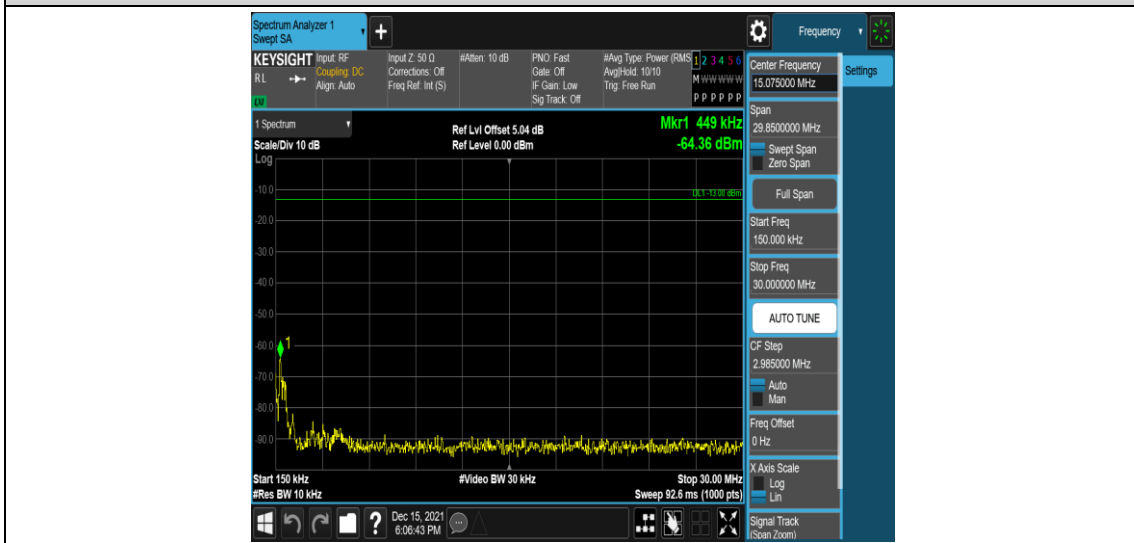

Band5-5MHz-16QAM-20425-1RB#0-Range1:0.009~0.15MHz

Band5-5MHz-16QAM-20425-1RB#0-Range2:0.15~30MHz

Band5-5MHz-16QAM-20425-1RB#0-Range3:30~1000MHz

Band5-5MHz-16QAM-20425-1RB#0-Range4:1000~10000MHz

Band5-5MHz-16QAM-20525-1RB#0-Range1:0.009~0.15MHz

Band5-5MHz-16QAM-20525-1RB#0-Range2:0.15~30MHz

Band5-5MHz-16QAM-20525-1RB#0-Range3:30~1000MHz

Band5-5MHz-16QAM-20525-1RB#0-Range4:1000~10000MHz

Band5-5MHz-16QAM-20625-1RB#0-Range1:0.009~0.15MHz

Band5-5MHz-16QAM-20625-1RB#0-Range2:0.15~30MHz

Band5-5MHz-16QAM-20625-1RB#0-Range3:30~1000MHz

Band5-5MHz-16QAM-20625-1RB#0-Range4:1000~10000MHz

Band5-10MHz-QPSK-20450-1RB#0-Range1:0.009~0.15MHz

Band5-10MHz-QPSK-20450-1RB#0-Range2:0.15~30MHz

Band5-10MHz-QPSK-20450-1RB#0-Range3:30~1000MHz