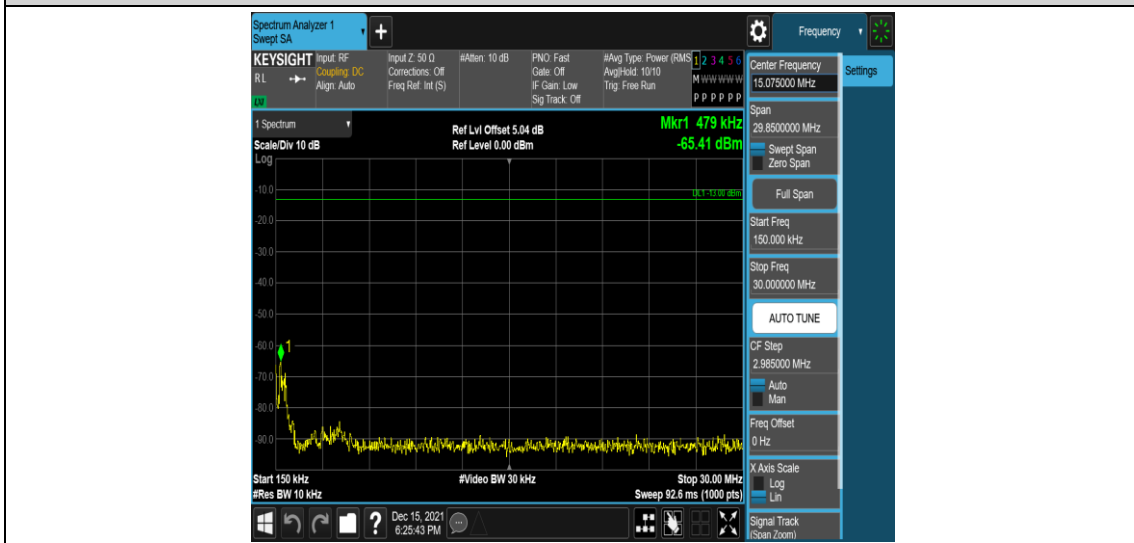

Band5-10MHz-QPSK-20450-1RB#0-Range4:1000~10000MHz

Band5-10MHz-QPSK-20525-1RB#0-Range1:0.009~0.15MHz

Band5-10MHz-QPSK-20525-1RB#0-Range2:0.15~30MHz

Band5-10MHz-QPSK-20525-1RB#0-Range3:30~1000MHz

Band5-10MHz-QPSK-20525-1RB#0-Range4:1000~10000MHz

Band5-10MHz-QPSK-20600-1RB#0-Range1:0.009~0.15MHz

Band5-10MHz-QPSK-20600-1RB#0-Range2:0.15~30MHz

Band5-10MHz-QPSK-20600-1RB#0-Range3:30~1000MHz

Band5-10MHz-QPSK-20600-1RB#0-Range4:1000~10000MHz

Band5-10MHz-16QAM-20450-1RB#0-Range1:0.009~0.15MHz