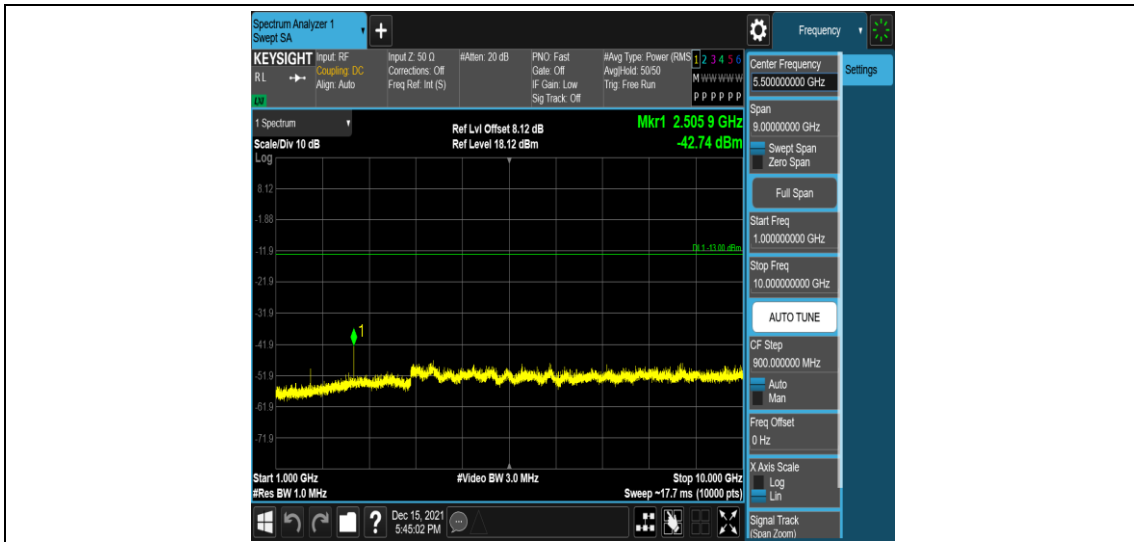

Band5-3MHz-16QAM-20415-1RB#0-Range4:1000~10000MHz

Band5-3MHz-16QAM-20525-1RB#0-Range1:0.009~0.15MHz

Band5-3MHz-16QAM-20525-1RB#0-Range2:0.15~30MHz

Band5-3MHz-16QAM-20525-1RB#0-Range3:30~1000MHz

Band5-3MHz-16QAM-20525-1RB#0-Range4:1000~10000MHz

Band5-3MHz-16QAM-20635-1RB#0-Range1:0.009~0.15MHz

Band5-3MHz-16QAM-20635-1RB#0-Range2:0.15~30MHz

Band5-3MHz-16QAM-20635-1RB#0-Range3:30~1000MHz

Band5-3MHz-16QAM-20635-1RB#0-Range4:1000~10000MHz

Band5-5MHz-QPSK-20425-1RB#0-Range1:0.009~0.15MHz