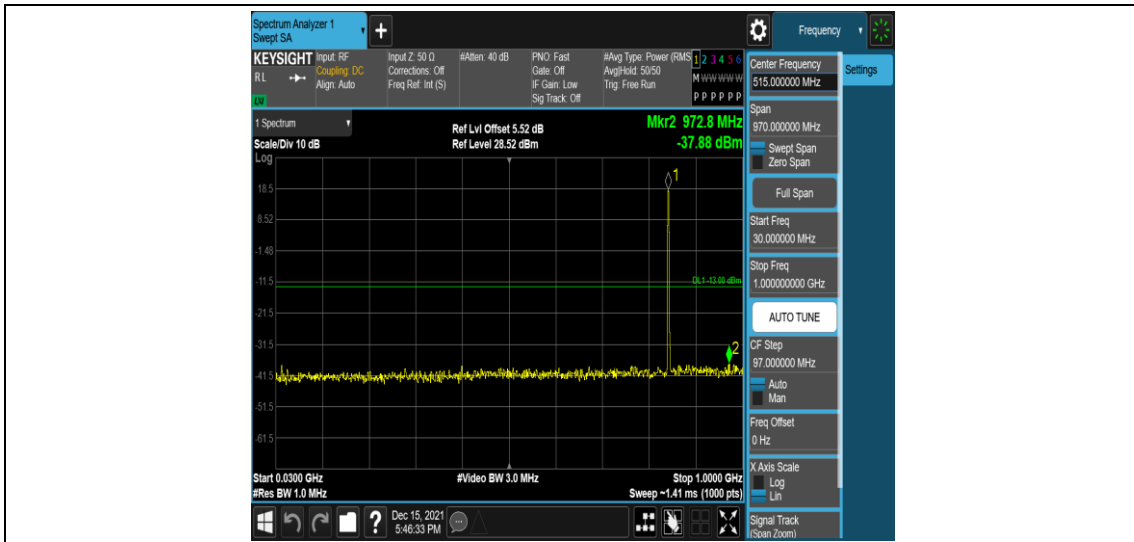

Band5-3MHz-16QAM-20415-1RB#0-Range4:1000~10000MHz

Band5-3MHz-16QAM-20525-1RB#0-Range1:0.009~0.15MHz

Band5-3MHz-16QAM-20525-1RB#0-Range2:0.15~30MHz

Band5-3MHz-16QAM-20525-1RB#0-Range3:30~1000MHz

Band5-3MHz-16QAM-20525-1RB#0-Range4:1000~10000MHz

Band5-3MHz-16QAM-20635-1RB#0-Range1:0.009~0.15MHz

Band5-3MHz-16QAM-20635-1RB#0-Range2:0.15~30MHz

Band5-3MHz-16QAM-20635-1RB#0-Range3:30~1000MHz

Band5-3MHz-16QAM-20635-1RB#0-Range4:1000~10000MHz

Band5-5MHz-QPSK-20425-1RB#0-Range1:0.009~0.15MHz