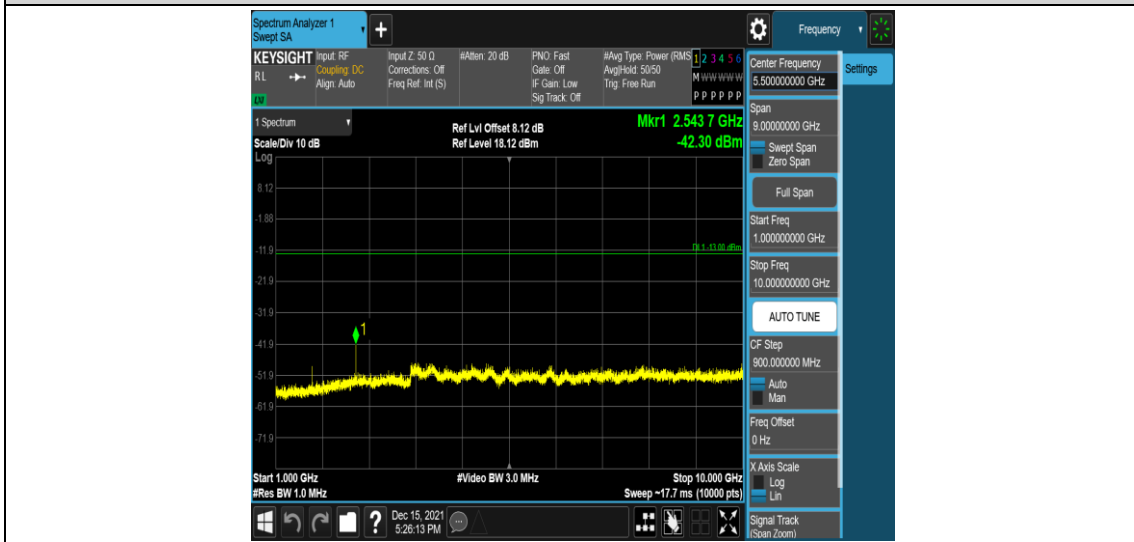

Band5-1.4MHz-QPSK-20643-1RB#0-Range4:1000~10000MHz