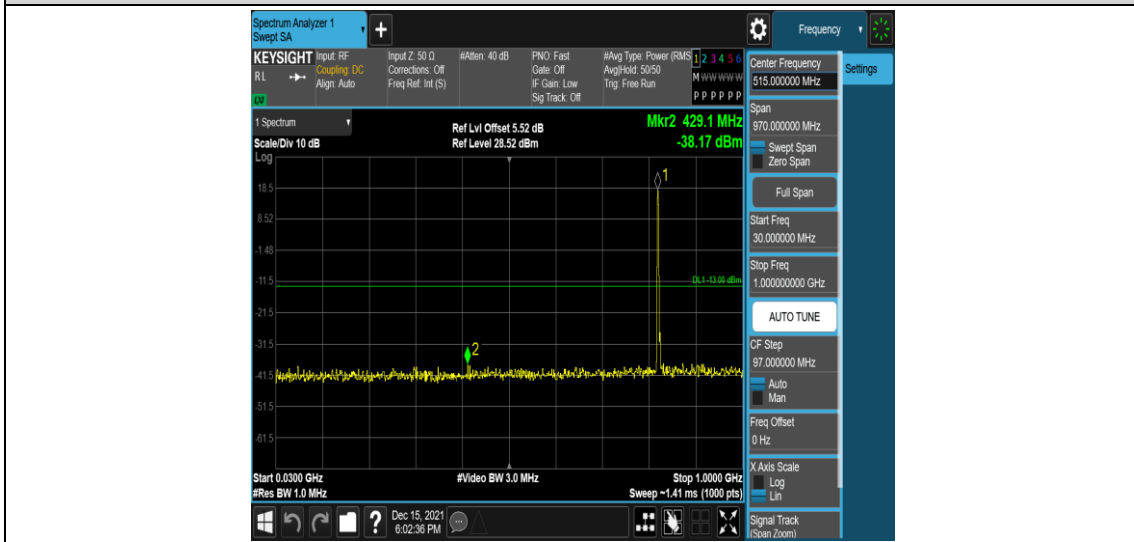

Band5-3MHz-16QAM-20635-1RB#0-Range1:0.009~0.15MHz

Band5-3MHz-16QAM-20635-1RB#0-Range2:0.15~30MHz

Band5-3MHz-16QAM-20635-1RB#0-Range3:30~1000MHz

Band5-3MHz-16QAM-20635-1RB#0-Range4:1000~10000MHz

Band5-5MHz-QPSK-20425-1RB#0-Range1:0.009~0.15MHz

Band5-5MHz-QPSK-20425-1RB#0-Range2:0.15~30MHz

Band5-5MHz-QPSK-20425-1RB#0-Range3:30~1000MHz

Band5-5MHz-QPSK-20425-1RB#0-Range4:1000~10000MHz

Band5-5MHz-QPSK-20525-1RB#0-Range1:0.009~0.15MHz

Band5-5MHz-QPSK-20525-1RB#0-Range2:0.15~30MHz