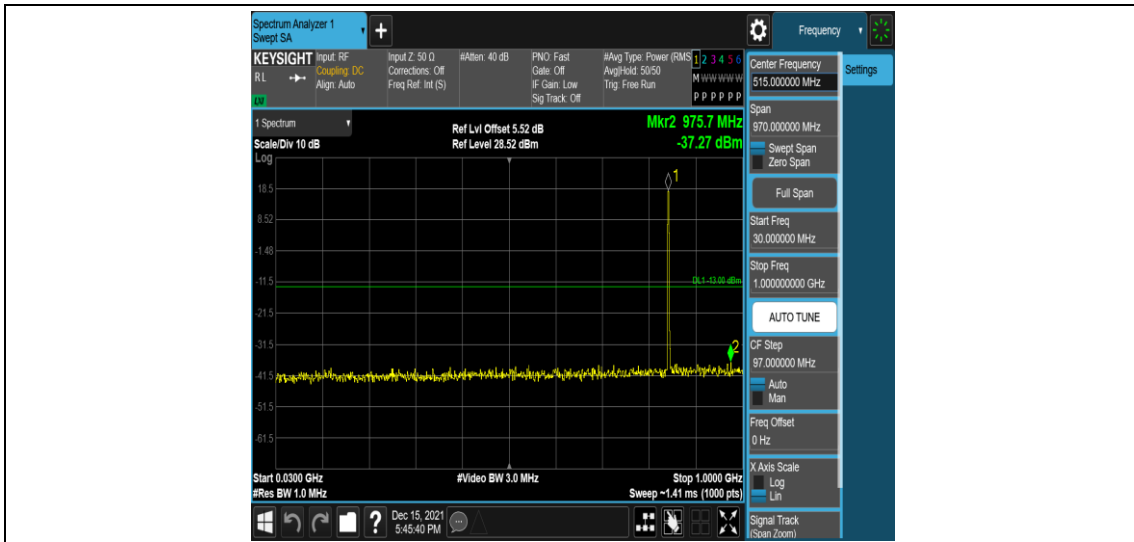

Band5-3MHz-QPSK-20525-1RB#0-Range2:0.15~30MHz

Band5-3MHz-QPSK-20525-1RB#0-Range3:30~1000MHz

Band5-3MHz-QPSK-20525-1RB#0-Range4:1000~10000MHz

Band5-3MHz-QPSK-20635-1RB#0-Range1:0.009~0.15MHz

Band5-3MHz-QPSK-20635-1RB#0-Range2:0.15~30MHz

Band5-3MHz-QPSK-20635-1RB#0-Range3:30~1000MHz

Band5-3MHz-QPSK-20635-1RB#0-Range4:1000~10000MHz

Band5-3MHz-16QAM-20415-1RB#0-Range1:0.009~0.15MHz

Band5-3MHz-16QAM-20415-1RB#0-Range2:0.15~30MHz

Band5-3MHz-16QAM-20415-1RB#0-Range3:30~1000MHz