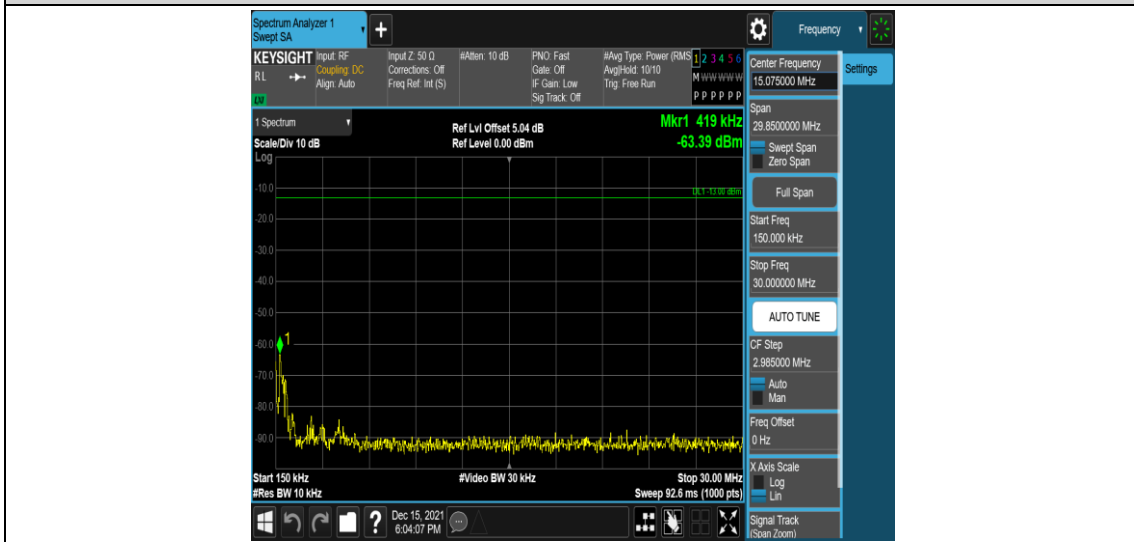

Band5-3MHz-16QAM-20635-1RB#0-Range1:0.009~0.15MHz

Band5-3MHz-16QAM-20635-1RB#0-Range2:0.15~30MHz

Band5-3MHz-16QAM-20635-1RB#0-Range3:30~1000MHz

Band5-3MHz-16QAM-20635-1RB#0-Range4:1000~10000MHz

Band5-5MHz-QPSK-20425-1RB#0-Range1:0.009~0.15MHz

Band5-5MHz-QPSK-20425-1RB#0-Range2:0.15~30MHz

Band5-5MHz-QPSK-20425-1RB#0-Range3:30~1000MHz

Band5-5MHz-QPSK-20425-1RB#0-Range4:1000~10000MHz

Band5-5MHz-QPSK-20525-1RB#0-Range1:0.009~0.15MHz

Band5-5MHz-QPSK-20525-1RB#0-Range2:0.15~30MHz

Band5-5MHz-QPSK-20525-1RB#0-Range3:30~1000MHz