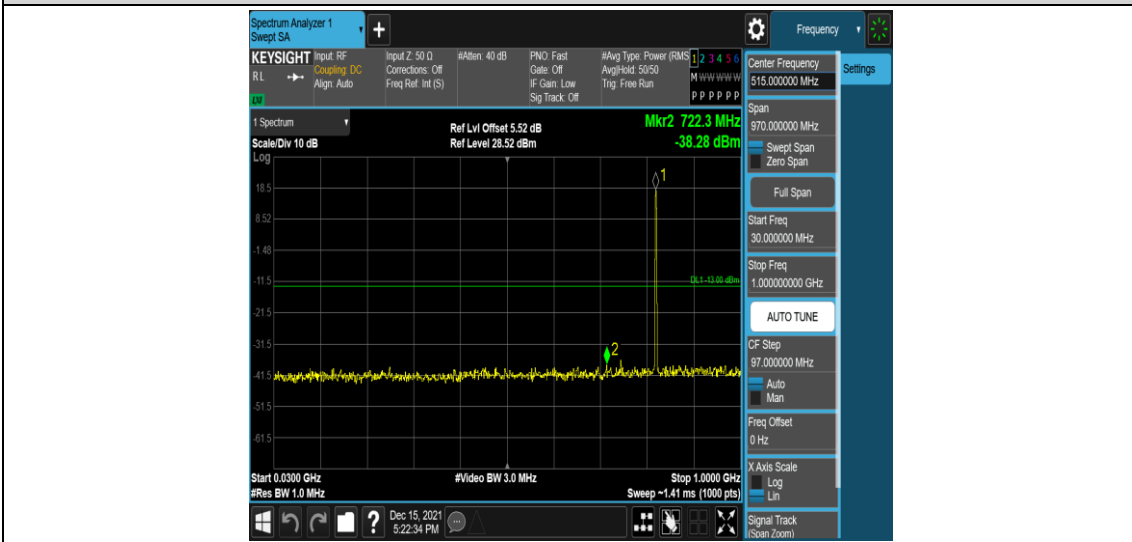

Band5-1.4MHz-QPSK-20407-1RB#0-Range3:30~1000MHz