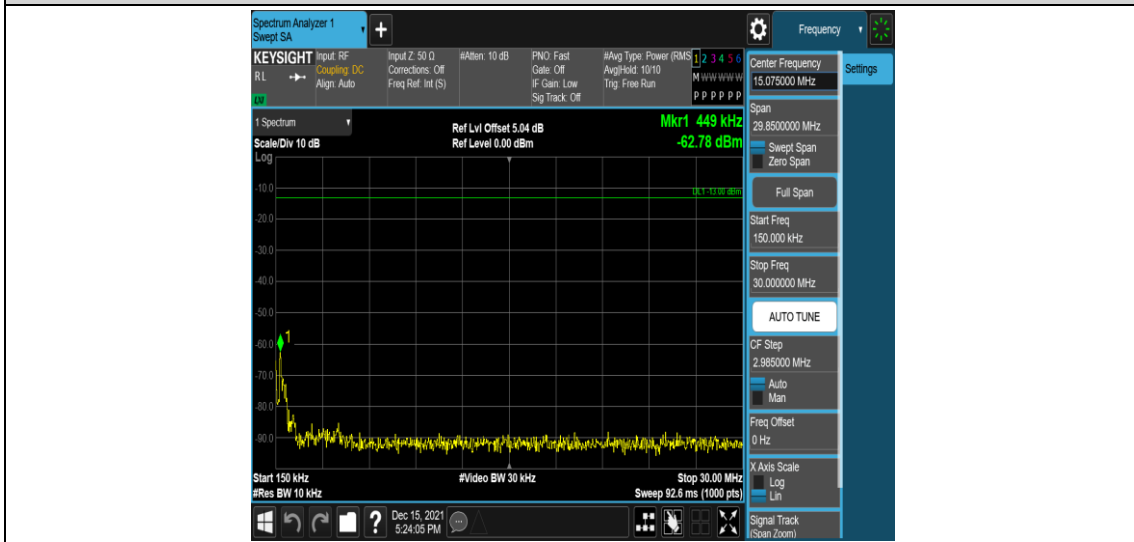

Band5	10MHz	QPSK	20525	1RB#0	Range2:0.15~30MHz	PASS
Band5	10MHz	QPSK	20525	1RB#0	Range3:30~1000MHz	PASS
Band5	10MHz	QPSK	20525	1RB#0	Range4:1000~10000MHz	PASS
Band5	10MHz	QPSK	20600	1RB#0	Range1:0.009~0.15MHz	PASS
Band5	10MHz	QPSK	20600	1RB#0	Range2:0.15~30MHz	PASS
Band5	10MHz	QPSK	20600	1RB#0	Range3:30~1000MHz	PASS
Band5	10MHz	QPSK	20600	1RB#0	Range4:1000~10000MHz	PASS
Band5	10MHz	16QAM	20450	1RB#0	Range1:0.009~0.15MHz	PASS
Band5	10MHz	16QAM	20450	1RB#0	Range2:0.15~30MHz	PASS
Band5	10MHz	16QAM	20450	1RB#0	Range3:30~1000MHz	PASS
Band5	10MHz	16QAM	20450	1RB#0	Range4:1000~10000MHz	PASS
Band5	10MHz	16QAM	20525	1RB#0	Range1:0.009~0.15MHz	PASS
Band5	10MHz	16QAM	20525	1RB#0	Range2:0.15~30MHz	PASS
Band5	10MHz	16QAM	20525	1RB#0	Range3:30~1000MHz	PASS
Band5	10MHz	16QAM	20525	1RB#0	Range4:1000~10000MHz	PASS
Band5	10MHz	16QAM	20600	1RB#0	Range1:0.009~0.15MHz	PASS
Band5	10MHz	16QAM	20600	1RB#0	Range2:0.15~30MHz	PASS
Band5	10MHz	16QAM	20600	1RB#0	Range3:30~1000MHz	PASS
Band5	10MHz	16QAM	20600	1RB#0	Range4:1000~10000MHz	PASS

### Test Graphs

Band5-1.4MHz-QPSK-20407-1RB#0-Range1:0.009~0.15MHz

Band5-1.4MHz-QPSK-20407-1RB#0-Range2:0.15~30MHz

Band5-1.4MHz-QPSK-20407-1RB#0-Range3:30~1000MHz

Band5-1.4MHz-QPSK-20407-1RB#0-Range4:1000~10000MHz

Band5-1.4MHz-QPSK-20525-1RB#0-Range1:0.009~0.15MHz

Band5-1.4MHz-QPSK-20525-1RB#0-Range2:0.15~30MHz

Band5-1.4MHz-QPSK-20525-1RB#0-Range3:30~1000MHz

Band5-1.4MHz-QPSK-20525-1RB#0-Range4:1000~10000MHz

Band5-1.4MHz-QPSK-20643-1RB#0-Range1:0.009~0.15MHz