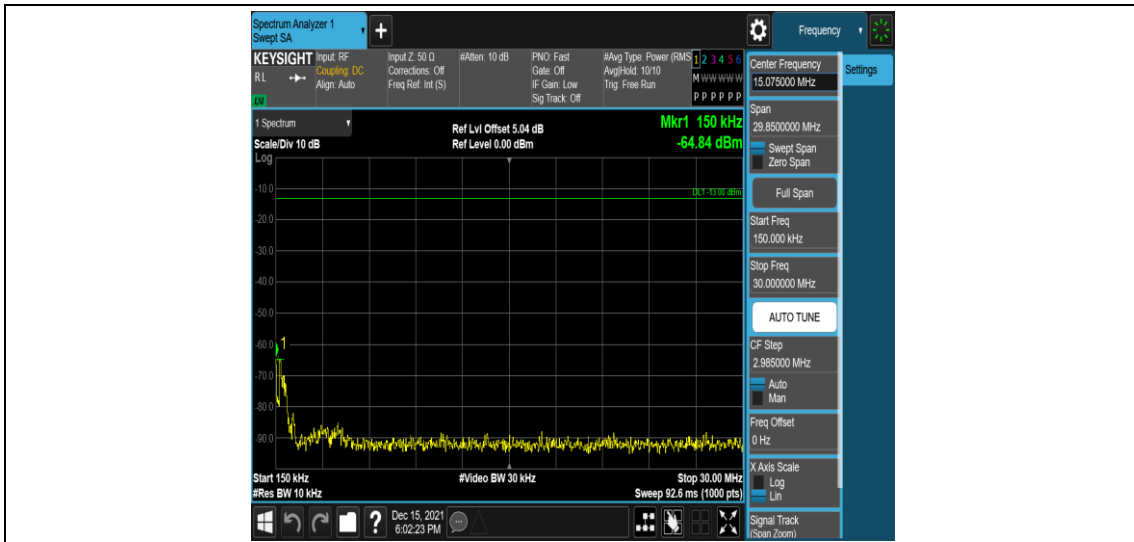

Band5-3MHz-16QAM-20635-1RB#0-Range1:0.009~0.15MHz

Band5-3MHz-16QAM-20635-1RB#0-Range2:0.15~30MHz

Band5-3MHz-16QAM-20635-1RB#0-Range3:30~1000MHz

Band5-3MHz-16QAM-20635-1RB#0-Range4:1000~10000MHz

Band5-5MHz-QPSK-20425-1RB#0-Range1:0.009~0.15MHz

Band5-5MHz-QPSK-20425-1RB#0-Range2:0.15~30MHz

Band5-5MHz-QPSK-20425-1RB#0-Range3:30~1000MHz

Band5-5MHz-QPSK-20425-1RB#0-Range4:1000~10000MHz

Band5-5MHz-QPSK-20525-1RB#0-Range1:0.009~0.15MHz

Band5-5MHz-QPSK-20525-1RB#0-Range2:0.15~30MHz