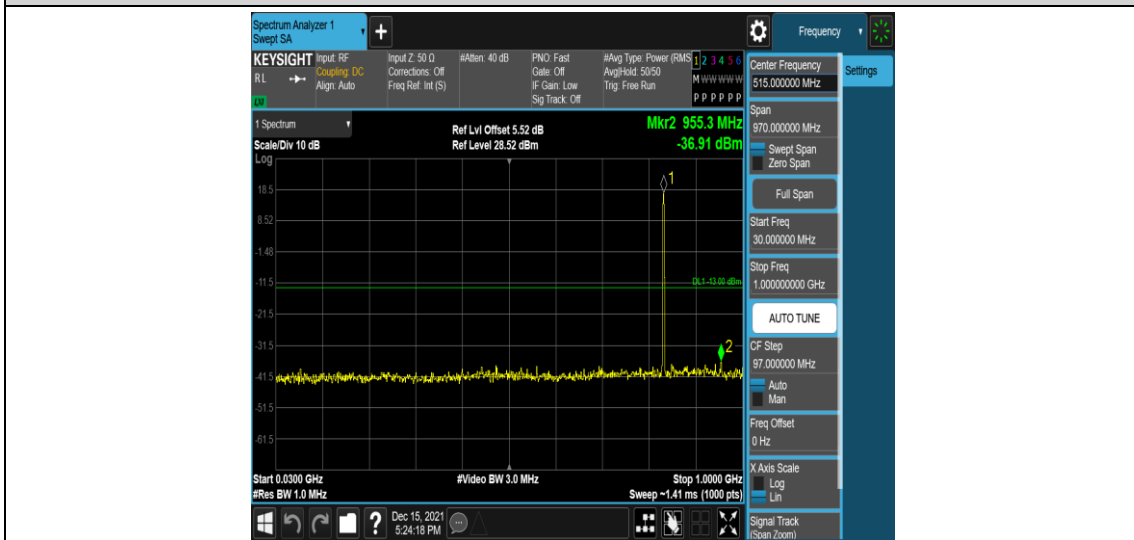

### Test Graphs

Band5-1.4MHz-QPSK-20407-1RB#0-Range1:0.009~0.15MHz

Band5-1.4MHz-QPSK-20407-1RB#0-Range2:0.15~30MHz

Band5-1.4MHz-QPSK-20407-1RB#0-Range3:30~1000MHz

Band5-1.4MHz-QPSK-20407-1RB#0-Range4:1000~10000MHz

Band5-1.4MHz-QPSK-20525-1RB#0-Range1:0.009~0.15MHz

Band5-1.4MHz-QPSK-20525-1RB#0-Range2:0.15~30MHz

Band5-1.4MHz-QPSK-20525-1RB#0-Range3:30~1000MHz

Band5-1.4MHz-QPSK-20525-1RB#0-Range4:1000~10000MHz

Band5-1.4MHz-QPSK-20643-1RB#0-Range1:0.009~0.15MHz