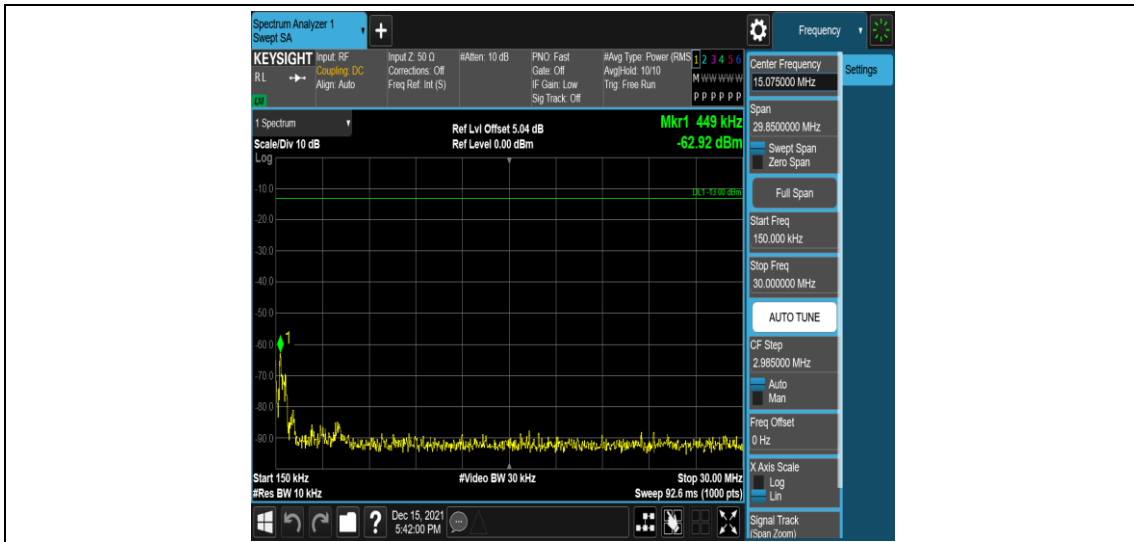

Band5-1.4MHz-16QAM-20407-1RB#0-Range3:30~1000MHz

Band5-1.4MHz-16QAM-20407-1RB#0-Range4:1000~10000MHz

Band5-1.4MHz-16QAM-20525-1RB#0-Range1:0.009~0.15MHz

Band5-1.4MHz-16QAM-20525-1RB#0-Range2:0.15~30MHz

Band5-1.4MHz-16QAM-20525-1RB#0-Range3:30~1000MHz

Band5-1.4MHz-16QAM-20525-1RB#0-Range4:1000~10000MHz

Band5-1.4MHz-16QAM-20643-1RB#0-Range1:0.009~0.15MHz

Band5-1.4MHz-16QAM-20643-1RB#0-Range2:0.15~30MHz

Band5-1.4MHz-16QAM-20643-1RB#0-Range3:30~1000MHz

Band5-1.4MHz-16QAM-20643-1RB#0-Range4:1000~10000MHz

Band5-3MHz-QPSK-20415-1RB#0-Range1:0.009~0.15MHz

Band5-3MHz-QPSK-20415-1RB#0-Range2:0.15~30MHz

Band5-3MHz-QPSK-20415-1RB#0-Range3:30~1000MHz

Band5-3MHz-QPSK-20415-1RB#0-Range4:1000~10000MHz

Band5-3MHz-QPSK-20525-1RB#0-Range1:0.009~0.15MHz