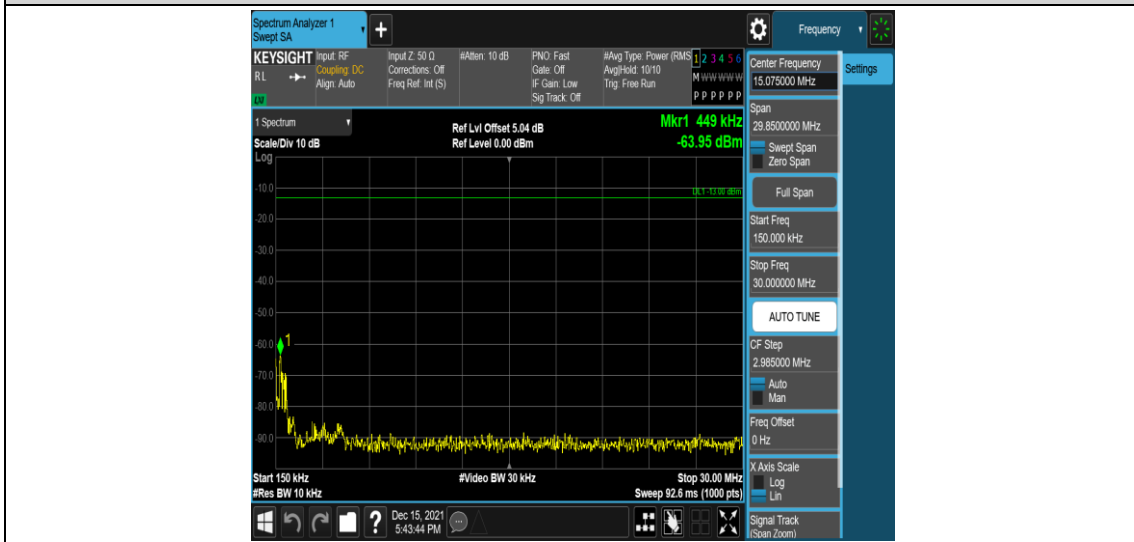

Band5-1.4MHz-16QAM-20525-1RB#0-Range4:1000~10000MHz

Band5-1.4MHz-16QAM-20643-1RB#0-Range1:0.009~0.15MHz

Band5-1.4MHz-16QAM-20643-1RB#0-Range2:0.15~30MHz

Band5-1.4MHz-16QAM-20643-1RB#0-Range3:30~1000MHz

Band5-1.4MHz-16QAM-20643-1RB#0-Range4:1000~10000MHz

Band5-3MHz-QPSK-20415-1RB#0-Range1:0.009~0.15MHz

Band5-3MHz-QPSK-20415-1RB#0-Range2:0.15~30MHz

Band5-3MHz-QPSK-20415-1RB#0-Range3:30~1000MHz

Band5-3MHz-QPSK-20415-1RB#0-Range4:1000~10000MHz

Band5-3MHz-QPSK-20525-1RB#0-Range1:0.009~0.15MHz

Band5-3MHz-QPSK-20525-1RB#0-Range2:0.15~30MHz

Band5-3MHz-QPSK-20525-1RB#0-Range3:30~1000MHz

Band5-3MHz-QPSK-20525-1RB#0-Range4:1000~10000MHz

Band5-3MHz-QPSK-20635-1RB#0-Range1:0.009~0.15MHz

Band5-3MHz-QPSK-20635-1RB#0-Range2:0.15~30MHz