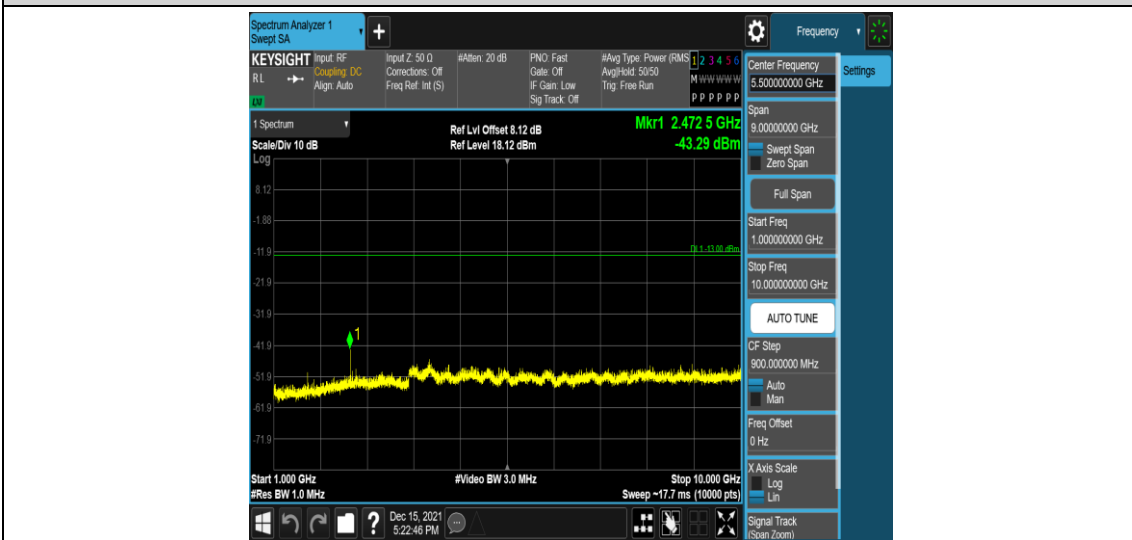

### Test Graphs

Band5-1.4MHz-QPSK-20407-1RB#0-Range1:0.009~0.15MHz

Band5-1.4MHz-QPSK-20407-1RB#0-Range2:0.15~30MHz

Band5-1.4MHz-QPSK-20407-1RB#0-Range3:30~1000MHz

Band5-1.4MHz-QPSK-20407-1RB#0-Range4:1000~10000MHz

Band5-1.4MHz-QPSK-20525-1RB#0-Range1:0.009~0.15MHz

Band5-1.4MHz-QPSK-20525-1RB#0-Range2:0.15~30MHz

Band5-1.4MHz-QPSK-20525-1RB#0-Range3:30~1000MHz

Band5-1.4MHz-QPSK-20525-1RB#0-Range4:1000~10000MHz

Band5-1.4MHz-QPSK-20643-1RB#0-Range1:0.009~0.15MHz