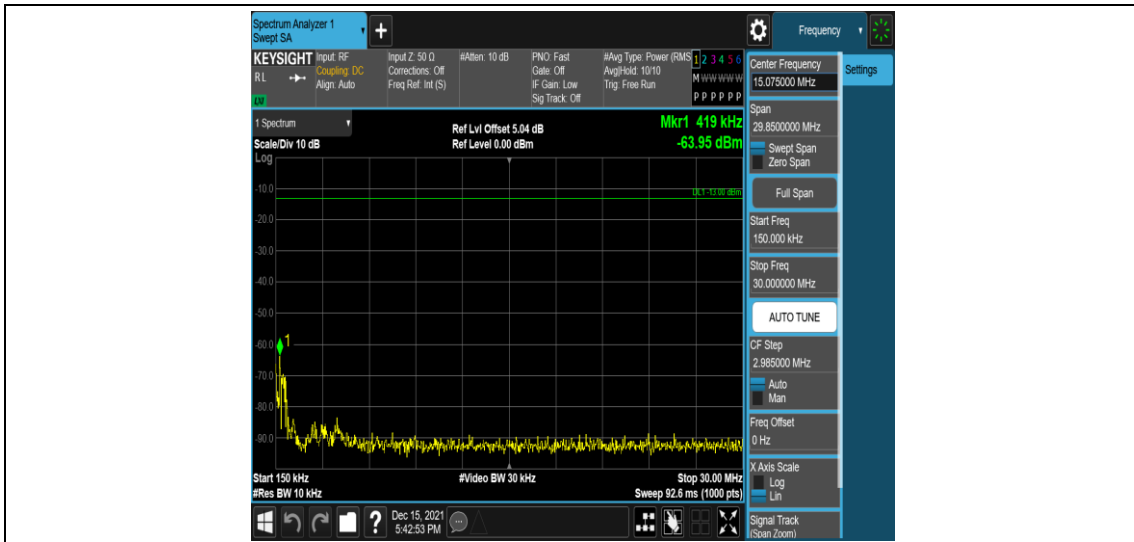

Band5-3MHz-QPSK-20525-1RB#0-Range2:0.15~30MHz

Band5-3MHz-QPSK-20525-1RB#0-Range3:30~1000MHz

Band5-3MHz-QPSK-20525-1RB#0-Range4:1000~10000MHz

Band5-3MHz-QPSK-20635-1RB#0-Range1:0.009~0.15MHz

Band5-3MHz-QPSK-20635-1RB#0-Range2:0.15~30MHz

Band5-3MHz-QPSK-20635-1RB#0-Range3:30~1000MHz

Band5-3MHz-QPSK-20635-1RB#0-Range4:1000~10000MHz

Band5-3MHz-16QAM-20415-1RB#0-Range1:0.009~0.15MHz

Band5-3MHz-16QAM-20415-1RB#0-Range2:0.15~30MHz

Band5-3MHz-16QAM-20415-1RB#0-Range3:30~1000MHz

Band5-3MHz-16QAM-20415-1RB#0-Range4:1000~10000MHz

Band5-3MHz-16QAM-20525-1RB#0-Range1:0.009~0.15MHz

Band5-3MHz-16QAM-20525-1RB#0-Range2:0.15~30MHz

Band5-3MHz-16QAM-20525-1RB#0-Range3:30~1000MHz

Band5-3MHz-16QAM-20525-1RB#0-Range4:1000~10000MHz