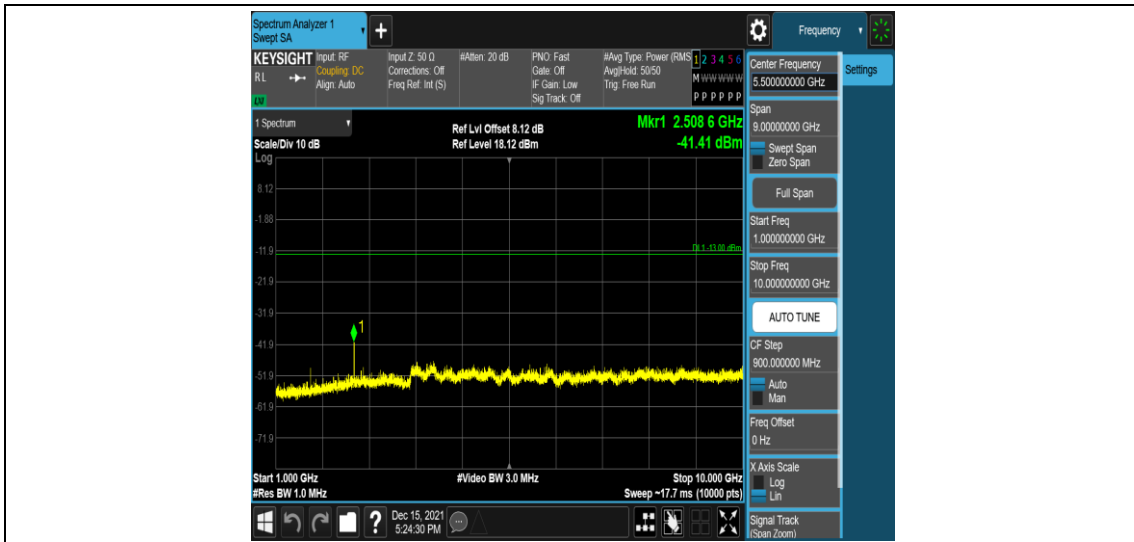

### Test Graphs

Band5-1.4MHz-QPSK-20407-1RB#0-Range1:0.009~0.15MHz

Band5-1.4MHz-QPSK-20407-1RB#0-Range2:0.15~30MHz

Band5-1.4MHz-QPSK-20407-1RB#0-Range3:30~1000MHz

Band5-1.4MHz-QPSK-20407-1RB#0-Range4:1000~10000MHz

Band5-1.4MHz-QPSK-20525-1RB#0-Range1:0.009~0.15MHz

Band5-1.4MHz-QPSK-20525-1RB#0-Range2:0.15~30MHz

Band5-1.4MHz-QPSK-20525-1RB#0-Range3:30~1000MHz

Band5-1.4MHz-QPSK-20525-1RB#0-Range4:1000~10000MHz

Band5-1.4MHz-QPSK-20643-1RB#0-Range1:0.009~0.15MHz