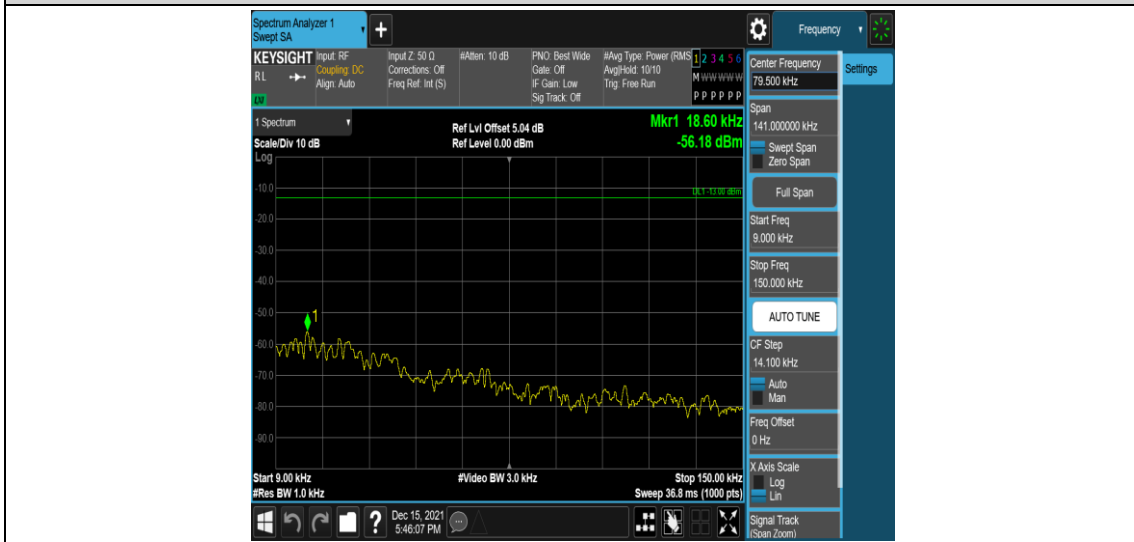

Band5-3MHz-16QAM-20415-1RB#0-Range4:1000~10000MHz

Band5-3MHz-16QAM-20525-1RB#0-Range1:0.009~0.15MHz

Band5-3MHz-16QAM-20525-1RB#0-Range2:0.15~30MHz

Band5-3MHz-16QAM-20525-1RB#0-Range3:30~1000MHz

Band5-3MHz-16QAM-20525-1RB#0-Range4:1000~10000MHz

Band5-3MHz-16QAM-20635-1RB#0-Range1:0.009~0.15MHz

Band5-3MHz-16QAM-20635-1RB#0-Range2:0.15~30MHz

Band5-3MHz-16QAM-20635-1RB#0-Range3:30~1000MHz

Band5-3MHz-16QAM-20635-1RB#0-Range4:1000~10000MHz

Band5-5MHz-QPSK-20425-1RB#0-Range1:0.009~0.15MHz