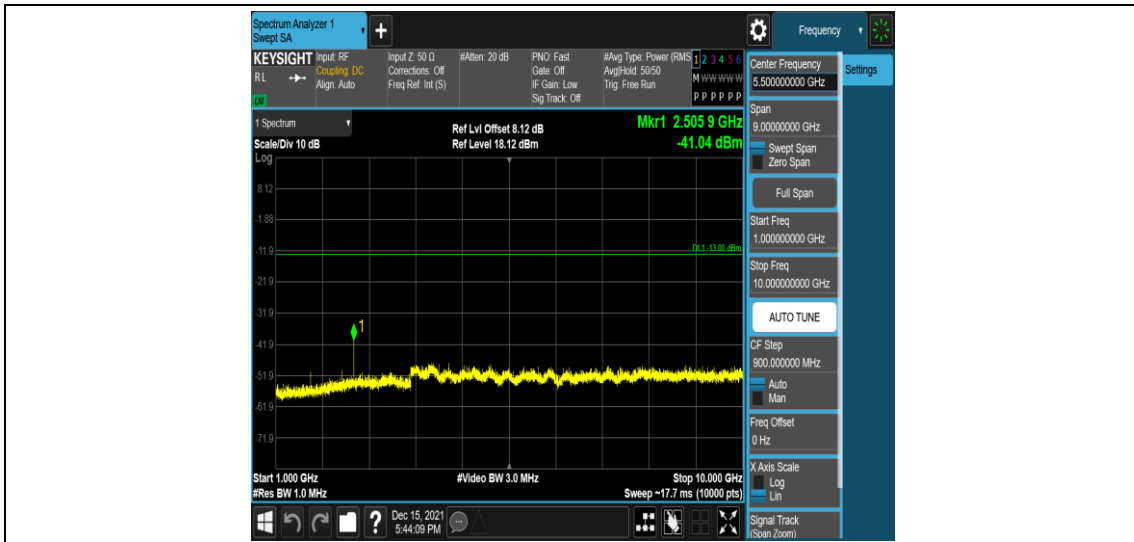

Band5-3MHz-QPSK-20415-1RB#0-Range1:0.009~0.15MHz

Band5-3MHz-QPSK-20415-1RB#0-Range2:0.15~30MHz

Band5-3MHz-QPSK-20415-1RB#0-Range3:30~1000MHz

Band5-3MHz-QPSK-20415-1RB#0-Range4:1000~10000MHz

Band5-3MHz-QPSK-20525-1RB#0-Range1:0.009~0.15MHz

Band5-3MHz-QPSK-20525-1RB#0-Range2:0.15~30MHz

Band5-3MHz-QPSK-20525-1RB#0-Range3:30~1000MHz

Band5-3MHz-QPSK-20525-1RB#0-Range4:1000~10000MHz

Band5-3MHz-QPSK-20635-1RB#0-Range1:0.009~0.15MHz

Band5-3MHz-QPSK-20635-1RB#0-Range2:0.15~30MHz