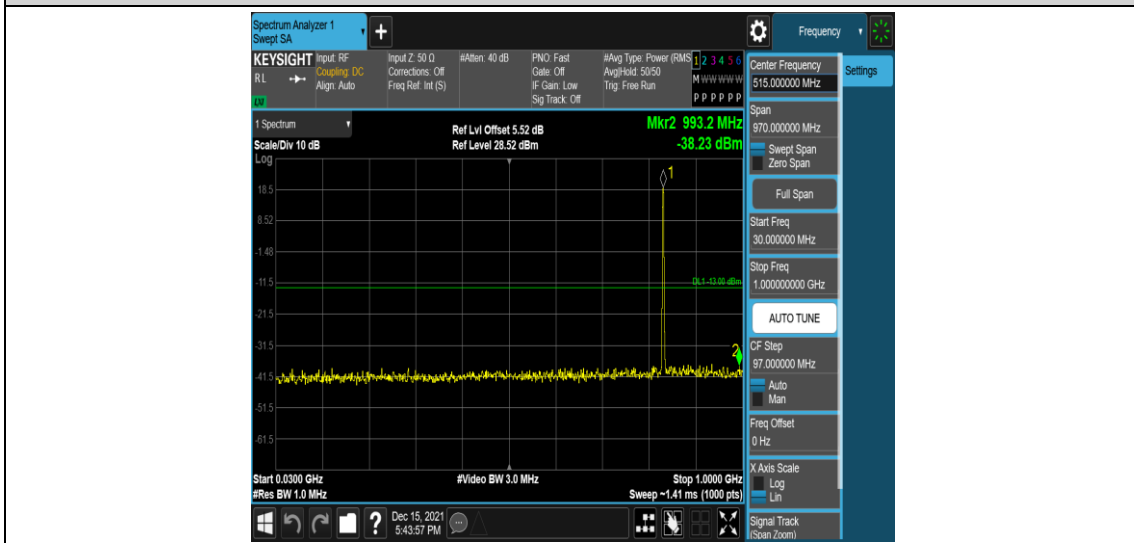

Band5-3MHz-QPSK-20415-1RB#0-Range1:0.009~0.15MHz

Band5-3MHz-QPSK-20415-1RB#0-Range2:0.15~30MHz

Band5-3MHz-QPSK-20415-1RB#0-Range3:30~1000MHz

Band5-3MHz-QPSK-20415-1RB#0-Range4:1000~10000MHz

Band5-3MHz-QPSK-20525-1RB#0-Range1:0.009~0.15MHz

Band5-3MHz-QPSK-20525-1RB#0-Range2:0.15~30MHz

Band5-3MHz-QPSK-20525-1RB#0-Range3:30~1000MHz

Band5-3MHz-QPSK-20525-1RB#0-Range4:1000~10000MHz

Band5-3MHz-QPSK-20635-1RB#0-Range1:0.009~0.15MHz

Band5-3MHz-QPSK-20635-1RB#0-Range2:0.15~30MHz