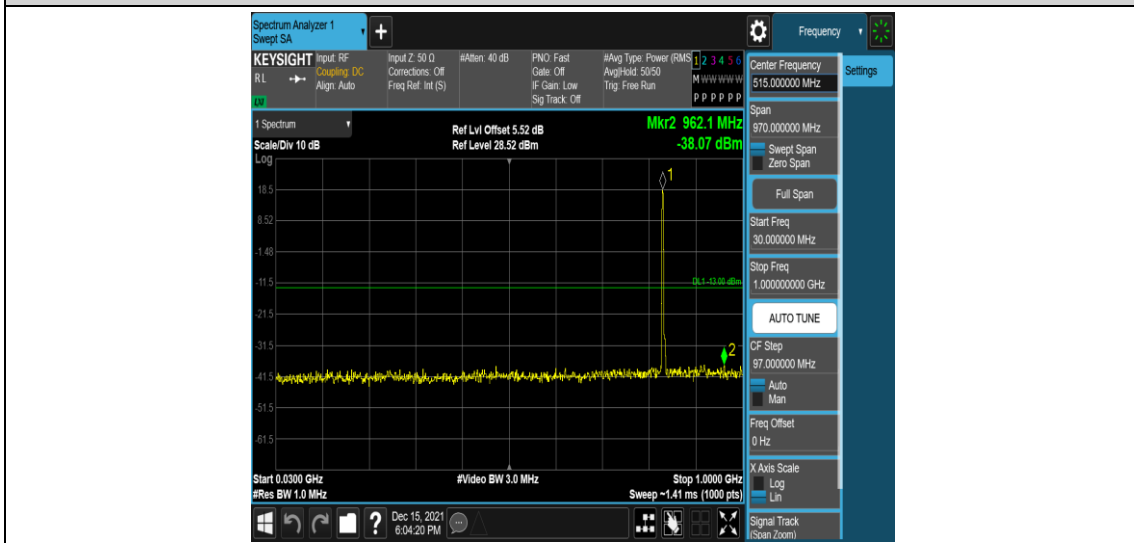

Band5-5MHz-QPSK-20425-1RB#0-Range2:0.15~30MHz

Band5-5MHz-QPSK-20425-1RB#0-Range3:30~1000MHz

Band5-5MHz-QPSK-20425-1RB#0-Range4:1000~10000MHz

Band5-5MHz-QPSK-20525-1RB#0-Range1:0.009~0.15MHz

Band5-5MHz-QPSK-20525-1RB#0-Range2:0.15~30MHz

Band5-5MHz-QPSK-20525-1RB#0-Range3:30~1000MHz