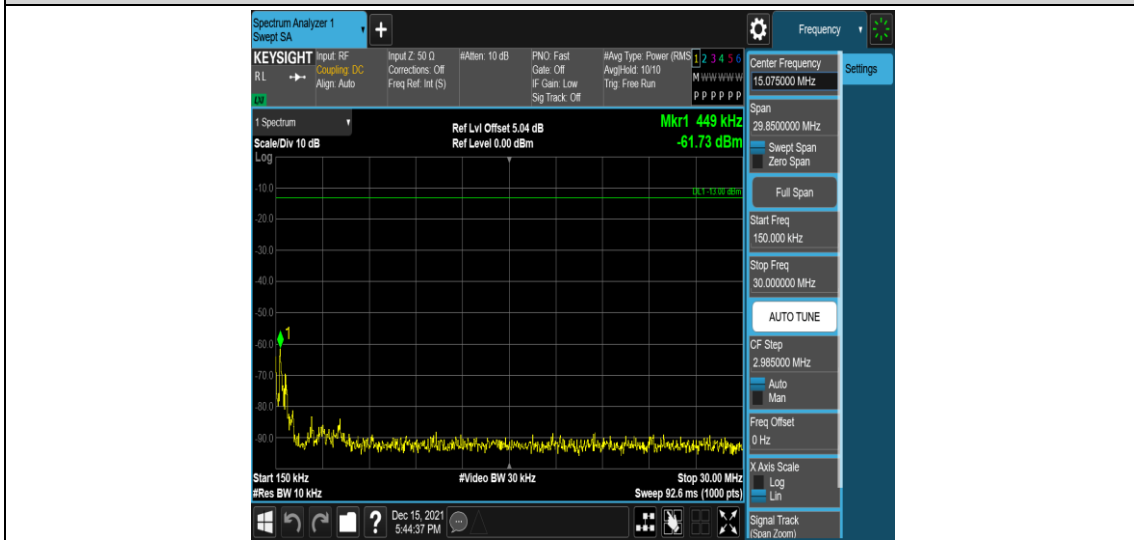

Band5-3MHz-QPSK-20525-1RB#0-Range2:0.15~30MHz

Band5-3MHz-QPSK-20525-1RB#0-Range3:30~1000MHz

Band5-3MHz-QPSK-20525-1RB#0-Range4:1000~10000MHz

Band5-3MHz-QPSK-20635-1RB#0-Range1:0.009~0.15MHz

Band5-3MHz-QPSK-20635-1RB#0-Range2:0.15~30MHz

Band5-3MHz-QPSK-20635-1RB#0-Range3:30~1000MHz

Band5-3MHz-QPSK-20635-1RB#0-Range4:1000~10000MHz

Band5-3MHz-16QAM-20415-1RB#0-Range1:0.009~0.15MHz

Band5-3MHz-16QAM-20415-1RB#0-Range2:0.15~30MHz

Band5-3MHz-16QAM-20415-1RB#0-Range3:30~1000MHz

Band5-3MHz-16QAM-20415-1RB#0-Range4:1000~10000MHz

Band5-3MHz-16QAM-20525-1RB#0-Range1:0.009~0.15MHz

Band5-3MHz-16QAM-20525-1RB#0-Range2:0.15~30MHz

Band5-3MHz-16QAM-20525-1RB#0-Range3:30~1000MHz

Band5-3MHz-16QAM-20525-1RB#0-Range4:1000~10000MHz