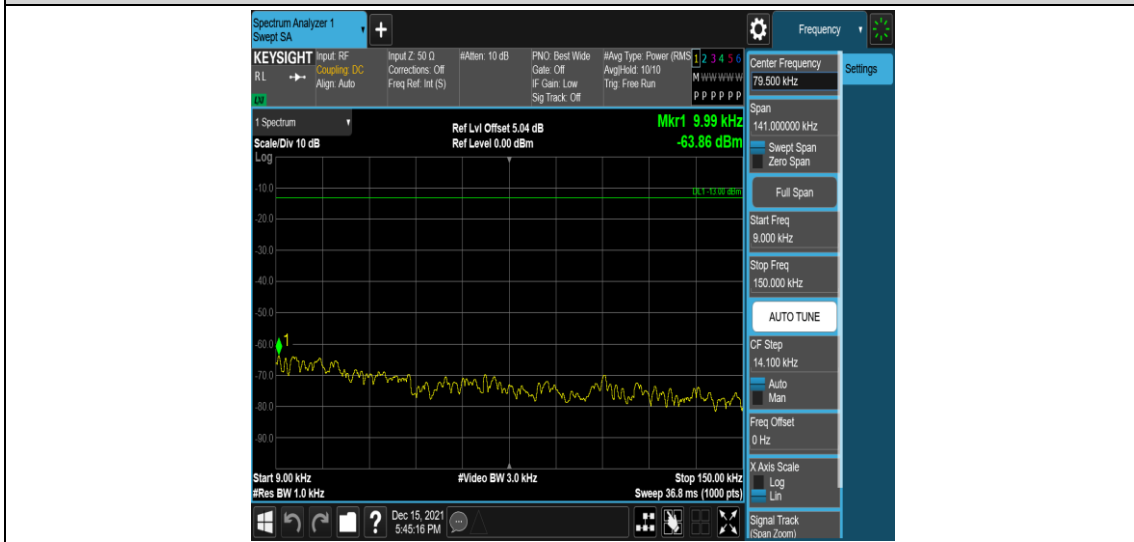

Band5-3MHz-QPSK-20415-1RB#0-Range1:0.009~0.15MHz

Band5-3MHz-QPSK-20415-1RB#0-Range2:0.15~30MHz

Band5-3MHz-QPSK-20415-1RB#0-Range3:30~1000MHz

Band5-3MHz-QPSK-20415-1RB#0-Range4:1000~10000MHz

Band5-3MHz-QPSK-20525-1RB#0-Range1:0.009~0.15MHz

Band5-3MHz-QPSK-20525-1RB#0-Range2:0.15~30MHz

Band5-3MHz-QPSK-20525-1RB#0-Range3:30~1000MHz

Band5-3MHz-QPSK-20525-1RB#0-Range4:1000~10000MHz

Band5-3MHz-QPSK-20635-1RB#0-Range1:0.009~0.15MHz

Band5-3MHz-QPSK-20635-1RB#0-Range2:0.15~30MHz