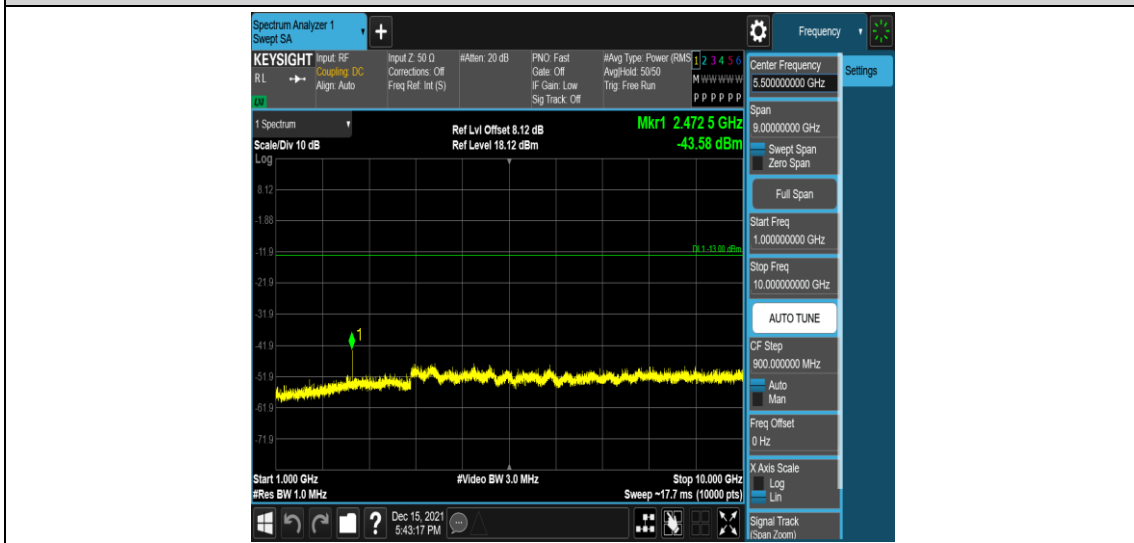

Band5-3MHz-QPSK-20635-1RB#0-Range3:30~1000MHz

Band5-3MHz-QPSK-20635-1RB#0-Range4:1000~10000MHz

Band5-3MHz-16QAM-20415-1RB#0-Range1:0.009~0.15MHz

Band5-3MHz-16QAM-20415-1RB#0-Range2:0.15~30MHz

Band5-3MHz-16QAM-20415-1RB#0-Range3:30~1000MHz

Band5-3MHz-16QAM-20415-1RB#0-Range4:1000~10000MHz

Band5-3MHz-16QAM-20525-1RB#0-Range1:0.009~0.15MHz

Band5-3MHz-16QAM-20525-1RB#0-Range2:0.15~30MHz

Band5-3MHz-16QAM-20525-1RB#0-Range3:30~1000MHz

Band5-3MHz-16QAM-20525-1RB#0-Range4:1000~10000MHz