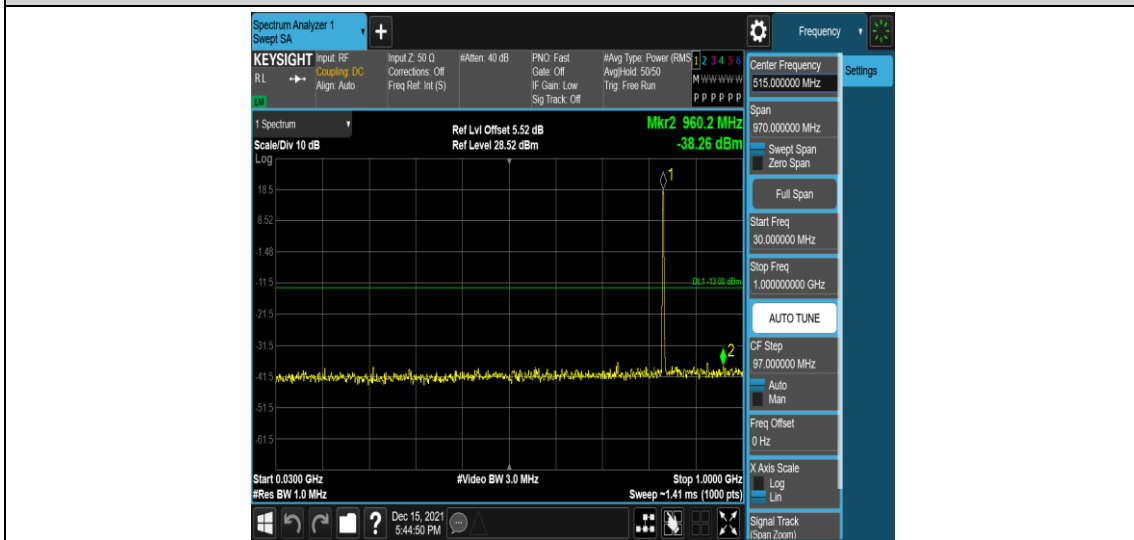

Band5-3MHz-QPSK-20635-1RB#0-Range3:30~1000MHz

Band5-3MHz-QPSK-20635-1RB#0-Range4:1000~10000MHz

Band5-3MHz-16QAM-20415-1RB#0-Range1:0.009~0.15MHz

Band5-3MHz-16QAM-20415-1RB#0-Range2:0.15~30MHz

Band5-3MHz-16QAM-20415-1RB#0-Range3:30~1000MHz

Band5-3MHz-16QAM-20415-1RB#0-Range4:1000~10000MHz

Band5-3MHz-16QAM-20525-1RB#0-Range1:0.009~0.15MHz

Band5-3MHz-16QAM-20525-1RB#0-Range2:0.15~30MHz

Band5-3MHz-16QAM-20525-1RB#0-Range3:30~1000MHz

Band5-3MHz-16QAM-20525-1RB#0-Range4:1000~10000MHz