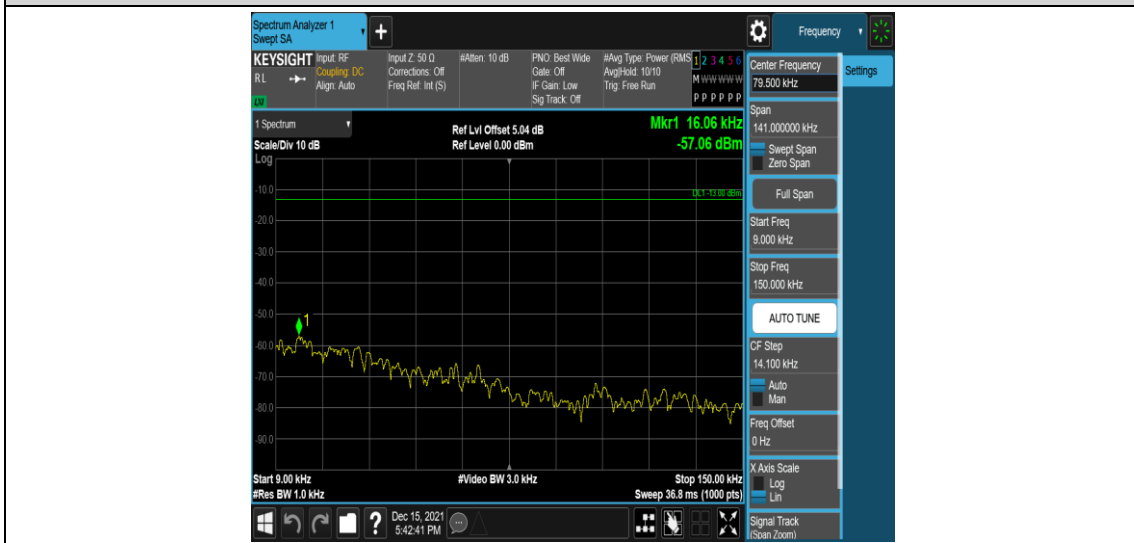

Band5-3MHz-QPSK-20525-1RB#0-Range2:0.15~30MHz

Band5-3MHz-QPSK-20525-1RB#0-Range3:30~1000MHz

Band5-3MHz-QPSK-20525-1RB#0-Range4:1000~10000MHz

Band5-3MHz-QPSK-20635-1RB#0-Range1:0.009~0.15MHz

Band5-3MHz-QPSK-20635-1RB#0-Range2:0.15~30MHz

Band5-3MHz-QPSK-20635-1RB#0-Range3:30~1000MHz

Band5-3MHz-QPSK-20635-1RB#0-Range4:1000~10000MHz

Band5-3MHz-16QAM-20415-1RB#0-Range1:0.009~0.15MHz

Band5-3MHz-16QAM-20415-1RB#0-Range2:0.15~30MHz

Band5-3MHz-16QAM-20415-1RB#0-Range3:30~1000MHz