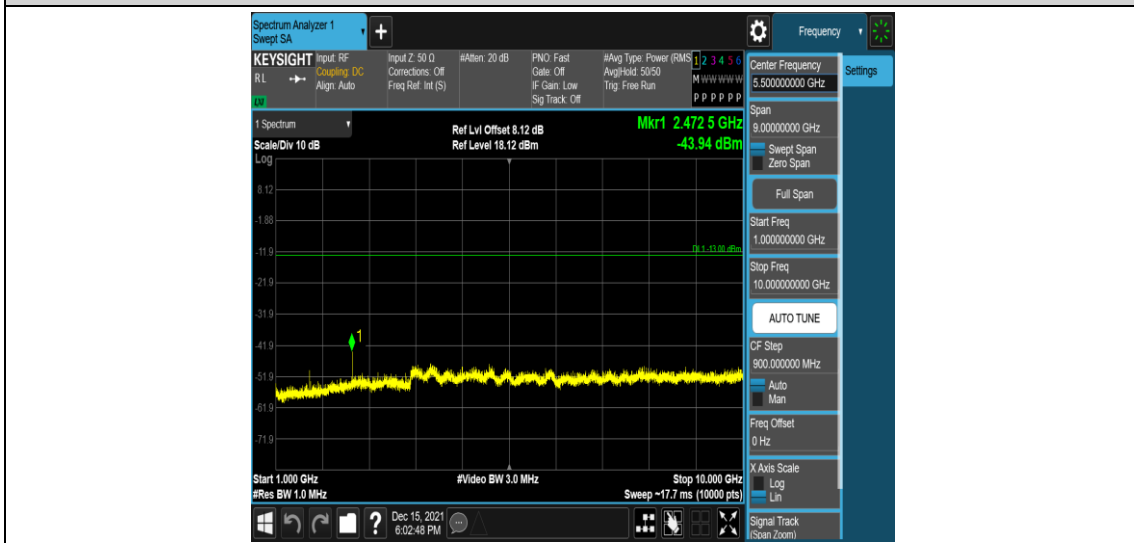

Band5-3MHz-16QAM-20635-1RB#0-Range1:0.009~0.15MHz

Band5-3MHz-16QAM-20635-1RB#0-Range2:0.15~30MHz

Band5-3MHz-16QAM-20635-1RB#0-Range3:30~1000MHz

Band5-3MHz-16QAM-20635-1RB#0-Range4:1000~10000MHz

Band5-5MHz-QPSK-20425-1RB#0-Range1:0.009~0.15MHz

Band5-5MHz-QPSK-20425-1RB#0-Range2:0.15~30MHz

Band5-5MHz-QPSK-20425-1RB#0-Range3:30~1000MHz

Band5-5MHz-QPSK-20425-1RB#0-Range4:1000~10000MHz

Band5-5MHz-QPSK-20525-1RB#0-Range1:0.009~0.15MHz

Band5-5MHz-QPSK-20525-1RB#0-Range2:0.15~30MHz