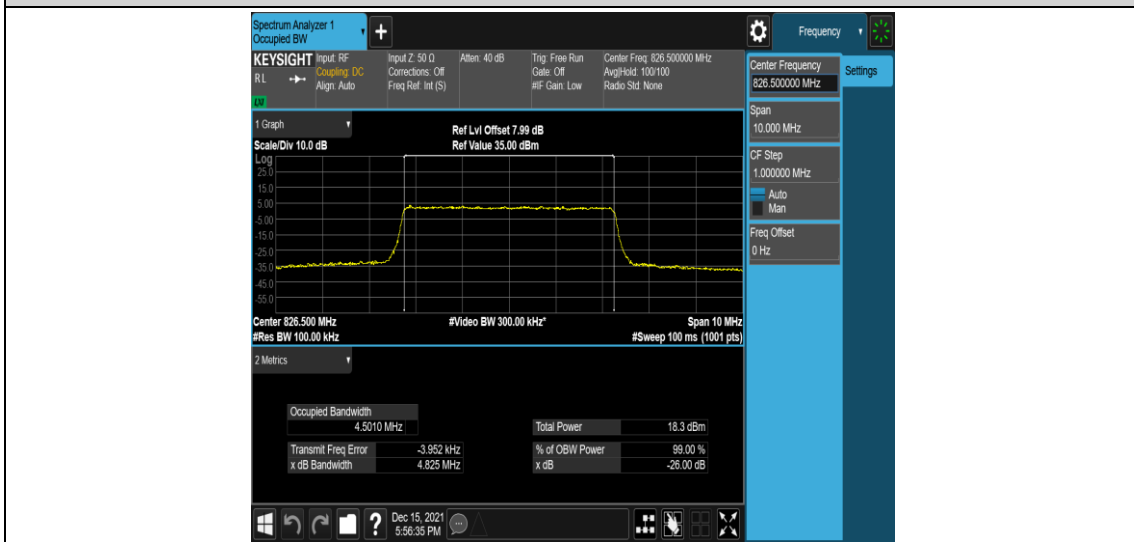

Band5-3MHz-16QAM-20635-15RB#0

Band5-5MHz-QPSK-20425-25RB#0

Band5-5MHz-QPSK-20525-25RB#0

Band5-5MHz-QPSK-20625-25RB#0

Band5-5MHz-16QAM-20425-25RB#0

Band5-5MHz-16QAM-20525-25RB#0

Band5-5MHz-16QAM-20625-25RB#0