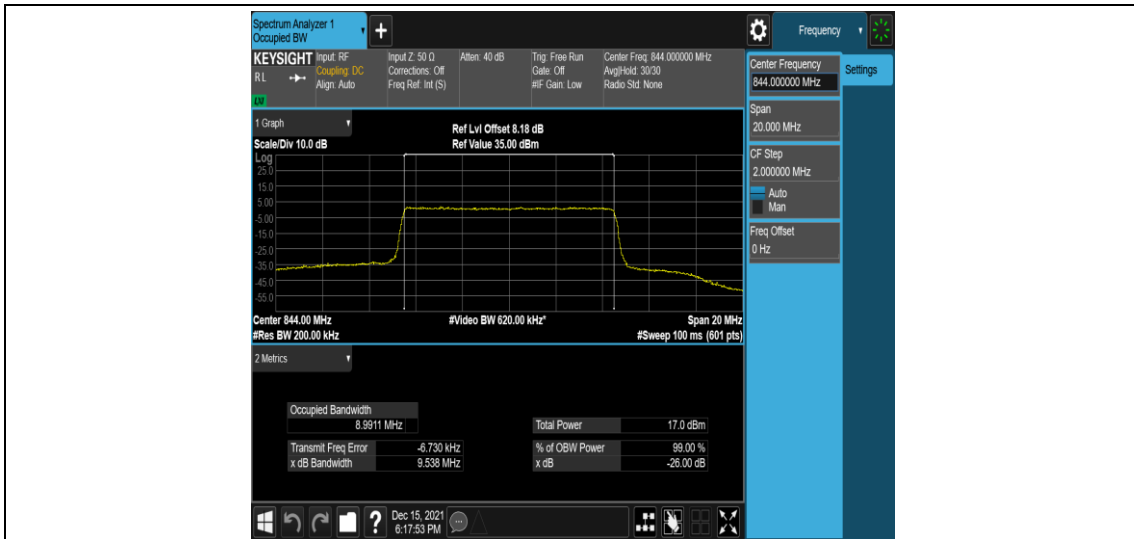

Band5-10MHz-QPSK-20525-50RB#0