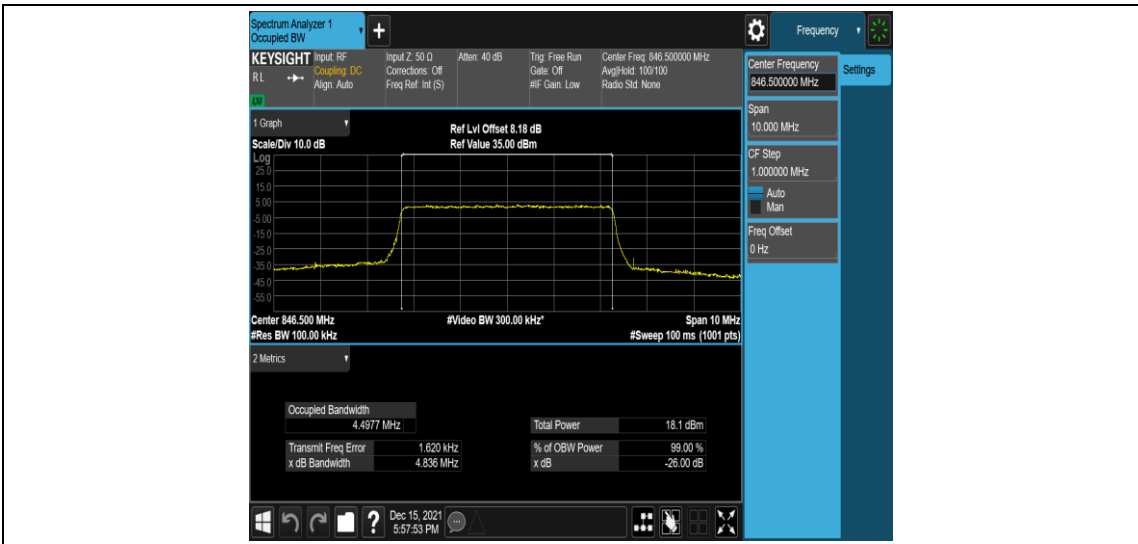

Band5-3MHz-16QAM-20635-15RB#0

Band5-5MHz-QPSK-20425-25RB#0

Band5-5MHz-QPSK-20525-25RB#0

Band5-5MHz-QPSK-20625-25RB#0

Band5-5MHz-16QAM-20425-25RB#0

Band5-5MHz-16QAM-20525-25RB#0

Band5-5MHz-16QAM-20625-25RB#0