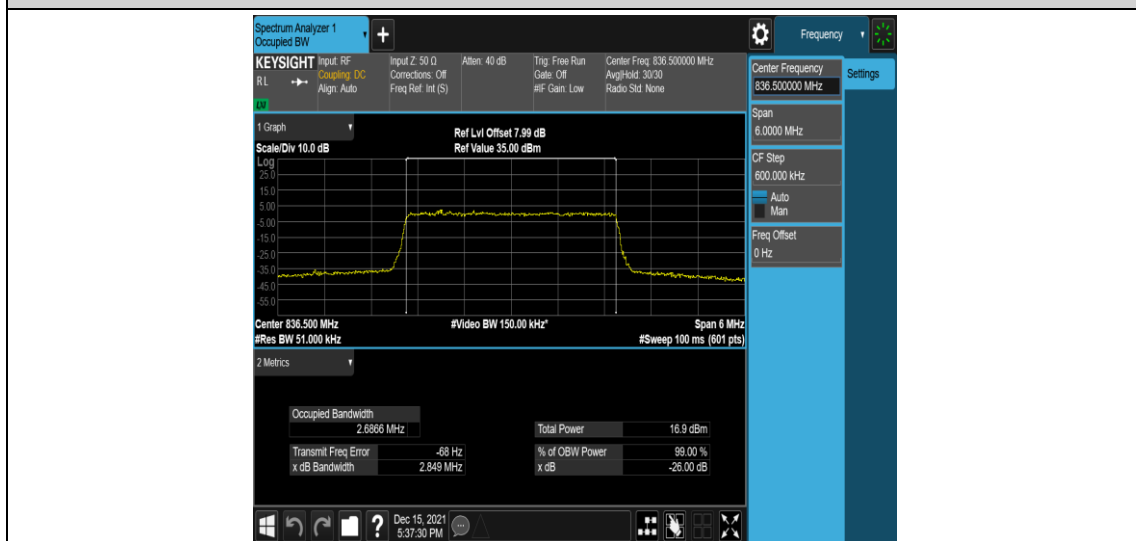

Band5-3MHz-16QAM-20525-15RB#0