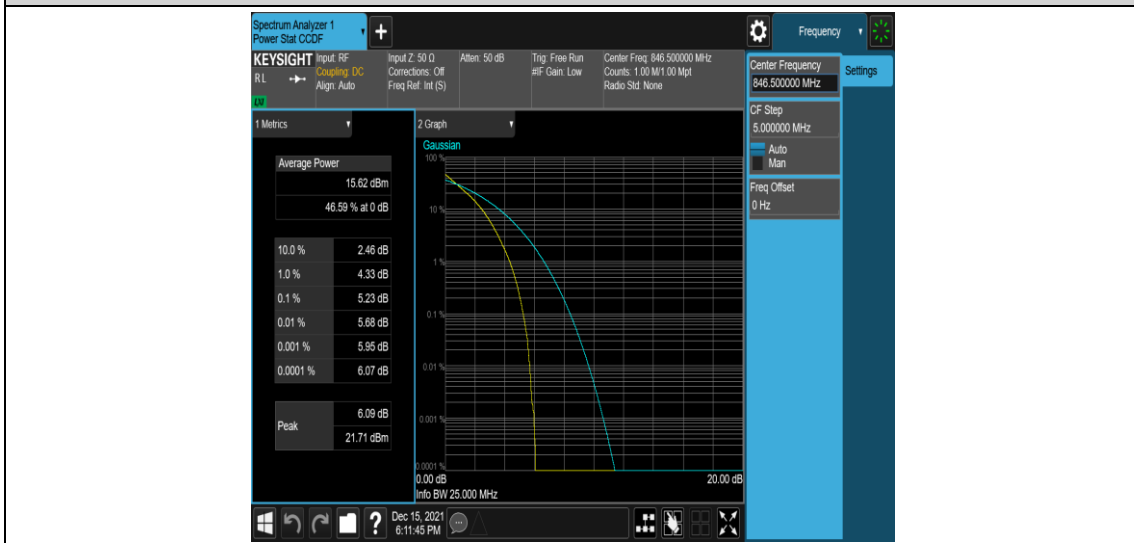

Band5-3MHz-16QAM-20635-1RB#0

Band5-3MHz-16QAM-20635-15RB#0

Band5-5MHz-QPSK-20425-1RB#0

Band5-5MHz-QPSK-20425-25RB#0

Band5-5MHz-QPSK-20525-1RB#0

Band5-5MHz-QPSK-20525-25RB#0

Band5-5MHz-QPSK-20625-1RB#0

Band5-5MHz-QPSK-20625-25RB#0