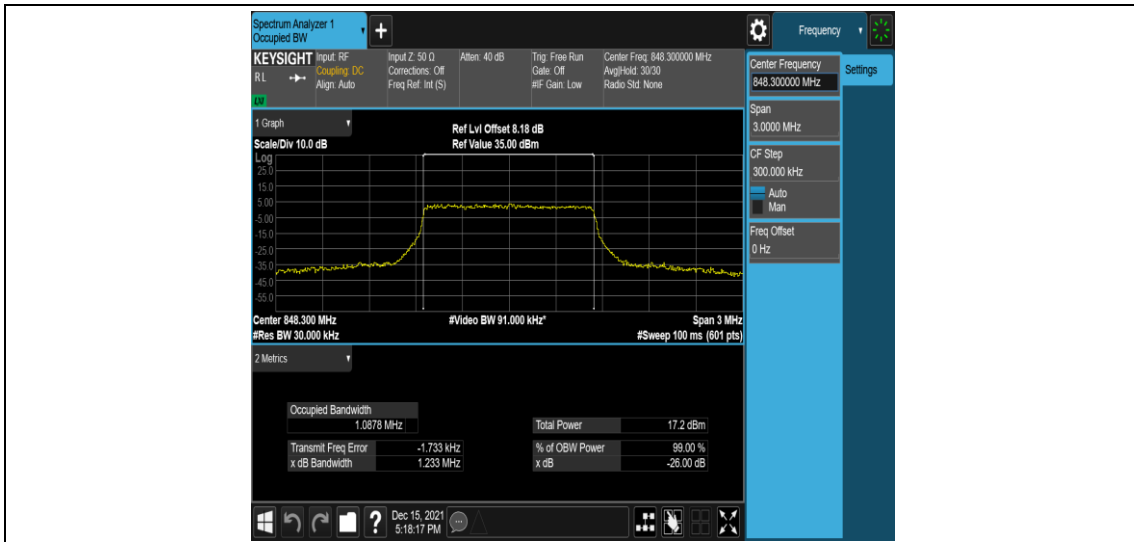

Test Graphs

Band5-1.4MHz-QPSK-20643-6RB#0

Band5-1.4MHz-16QAM-20407-6RB#0

Band5-1.4MHz-16QAM-20525-6RB#0

Band5-1.4MHz-16QAM-20643-6RB#0

Band5-3MHz-QPSK-20415-15RB#0

Band5-3MHz-QPSK-20525-15RB#0

Band5-3MHz-QPSK-20635-15RB#0