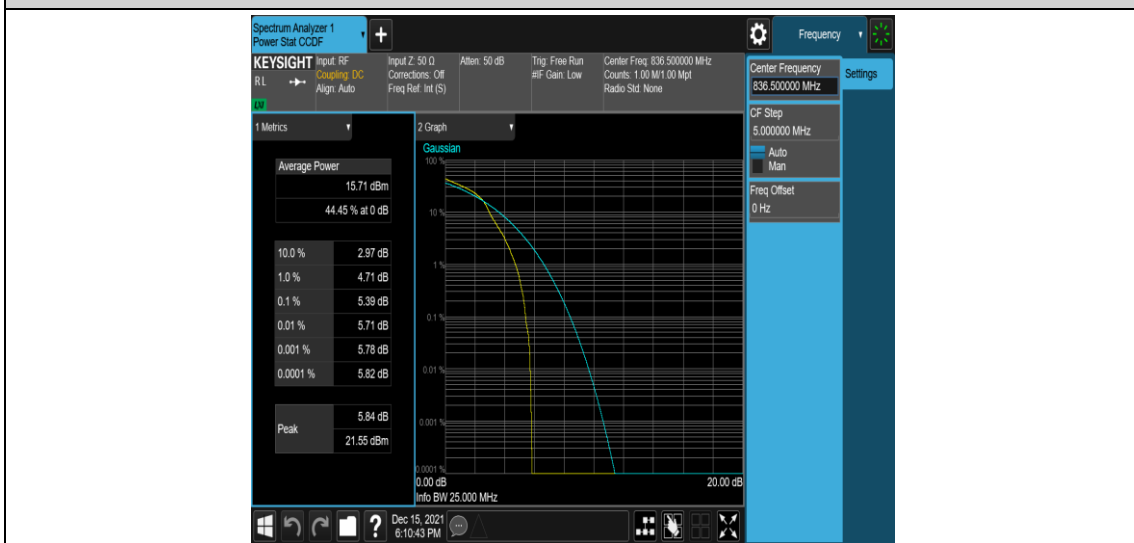

Band5-5MHz-16QAM-20525-1RB#0