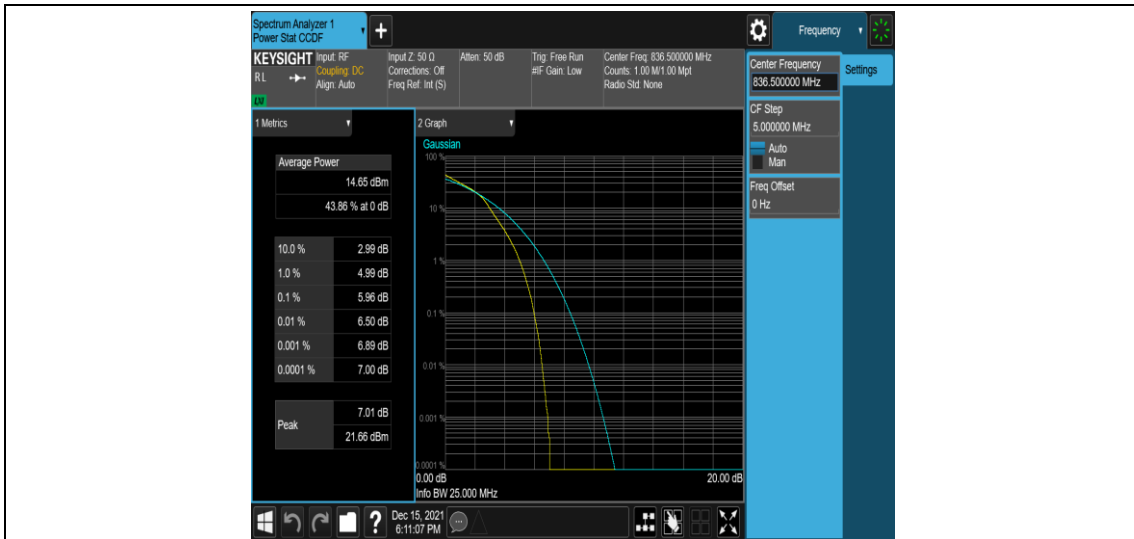

Band5-5MHz-16QAM-20525-25RB#0