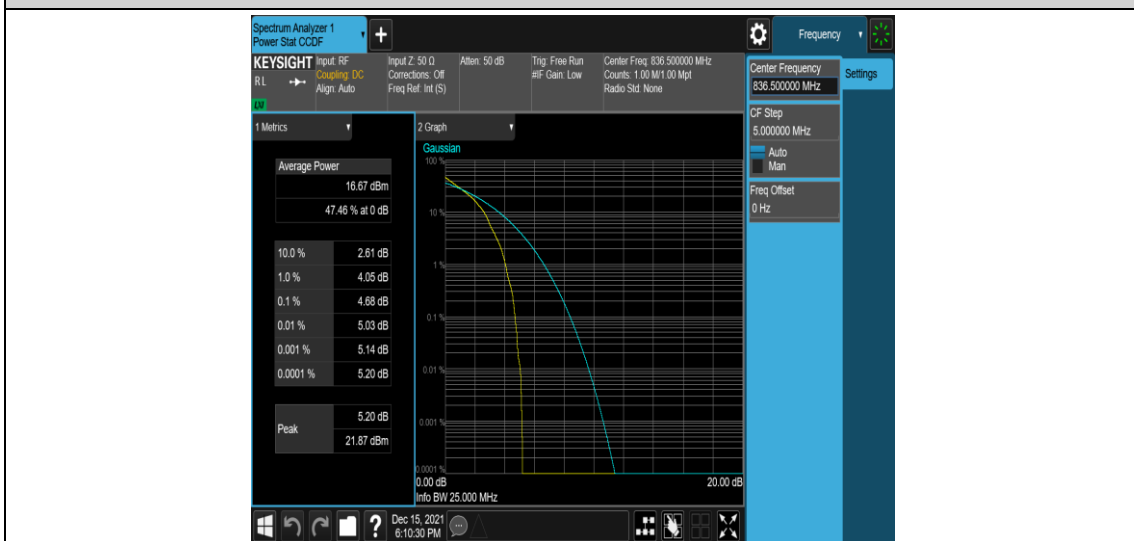

Band5-3MHz-16QAM-20635-1RB#0

Band5-3MHz-16QAM-20635-15RB#0

Band5-5MHz-QPSK-20425-1RB#0

Band5-5MHz-QPSK-20425-25RB#0

Band5-5MHz-QPSK-20525-1RB#0

Band5-5MHz-QPSK-20525-25RB#0

Band5-5MHz-QPSK-20625-1RB#0

Band5-5MHz-QPSK-20625-25RB#0