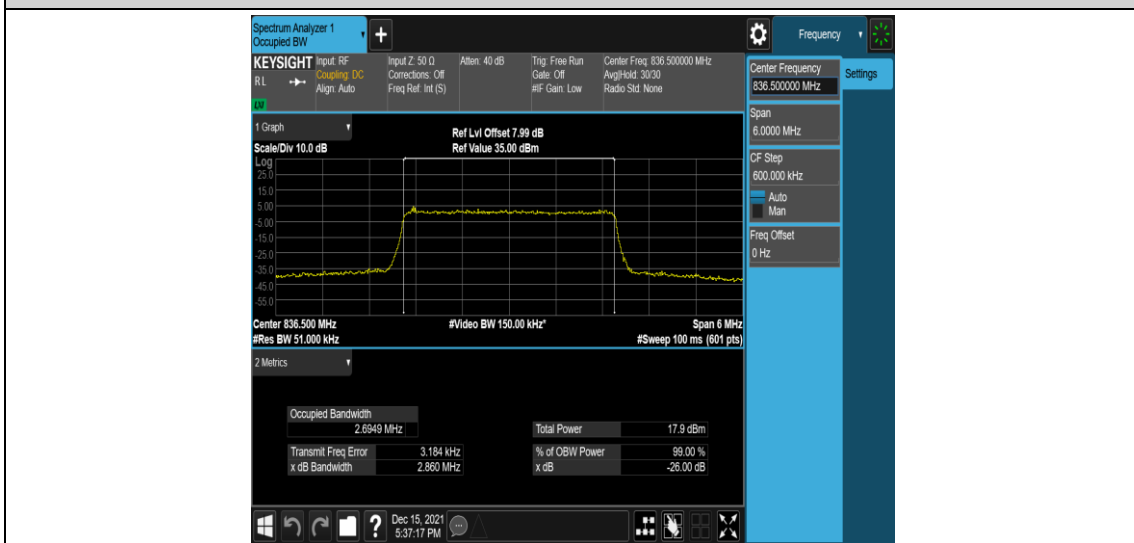

Test Graphs

Band5-1.4MHz-QPSK-20643-6RB#0

Band5-1.4MHz-16QAM-20407-6RB#0

Band5-1.4MHz-16QAM-20525-6RB#0

Band5-1.4MHz-16QAM-20643-6RB#0

Band5-3MHz-QPSK-20415-15RB#0

Band5-3MHz-QPSK-20525-15RB#0

Band5-3MHz-QPSK-20635-15RB#0