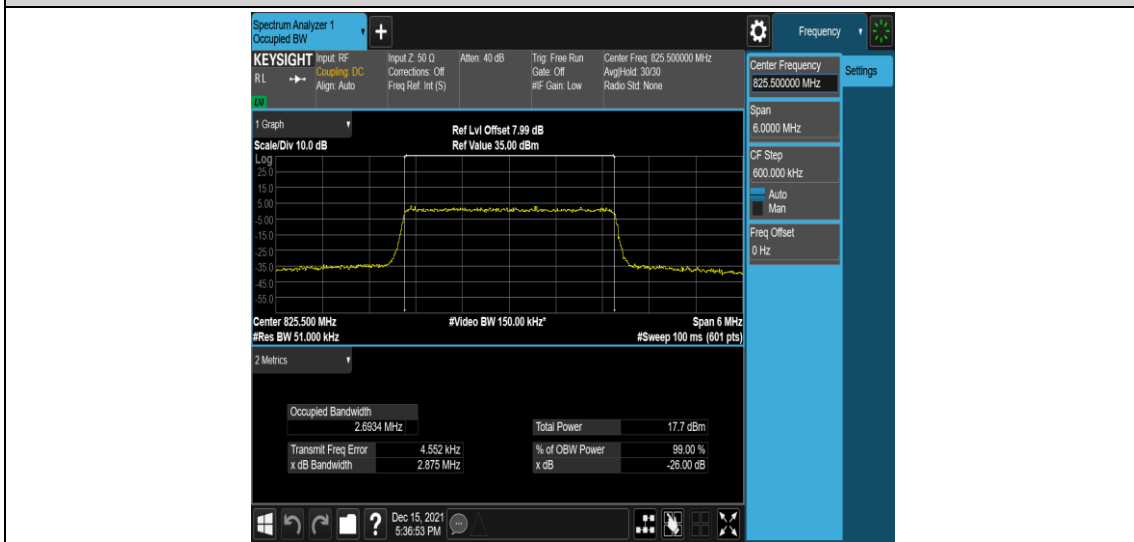

Test Graphs

Band5-1.4MHz-QPSK-20643-6RB#0

Band5-1.4MHz-16QAM-20407-6RB#0

Band5-1.4MHz-16QAM-20525-6RB#0

Band5-1.4MHz-16QAM-20643-6RB#0

Band5-3MHz-QPSK-20415-15RB#0

Band5-3MHz-QPSK-20525-15RB#0

Band5-3MHz-QPSK-20635-15RB#0