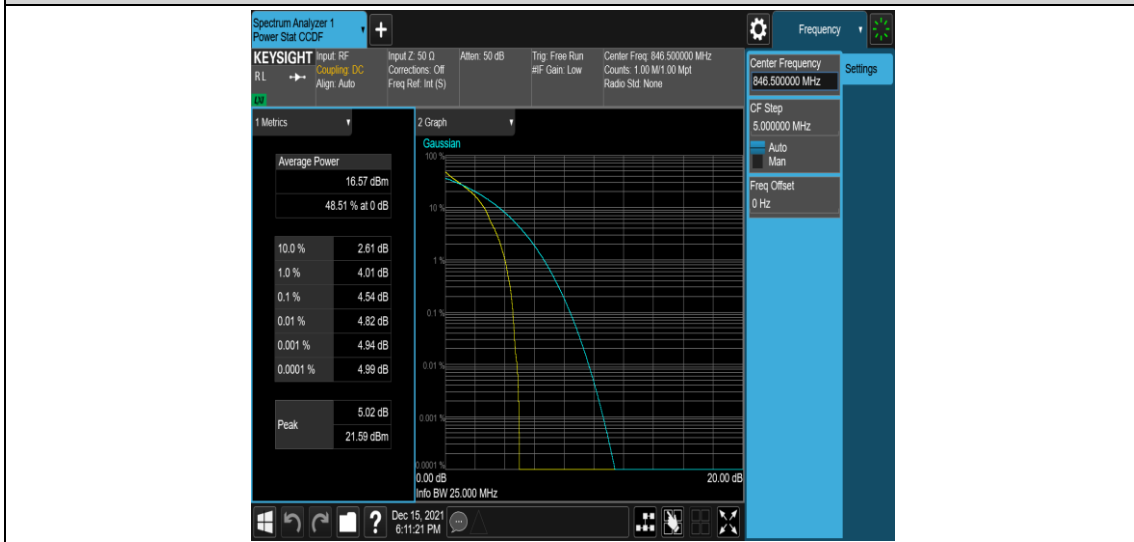

Band5-3MHz-16QAM-20635-1RB#0

Band5-3MHz-16QAM-20635-15RB#0

Band5-5MHz-QPSK-20425-1RB#0

Band5-5MHz-QPSK-20425-25RB#0

Band5-5MHz-QPSK-20525-1RB#0

Band5-5MHz-QPSK-20525-25RB#0

Band5-5MHz-QPSK-20625-1RB#0

Band5-5MHz-QPSK-20625-25RB#0