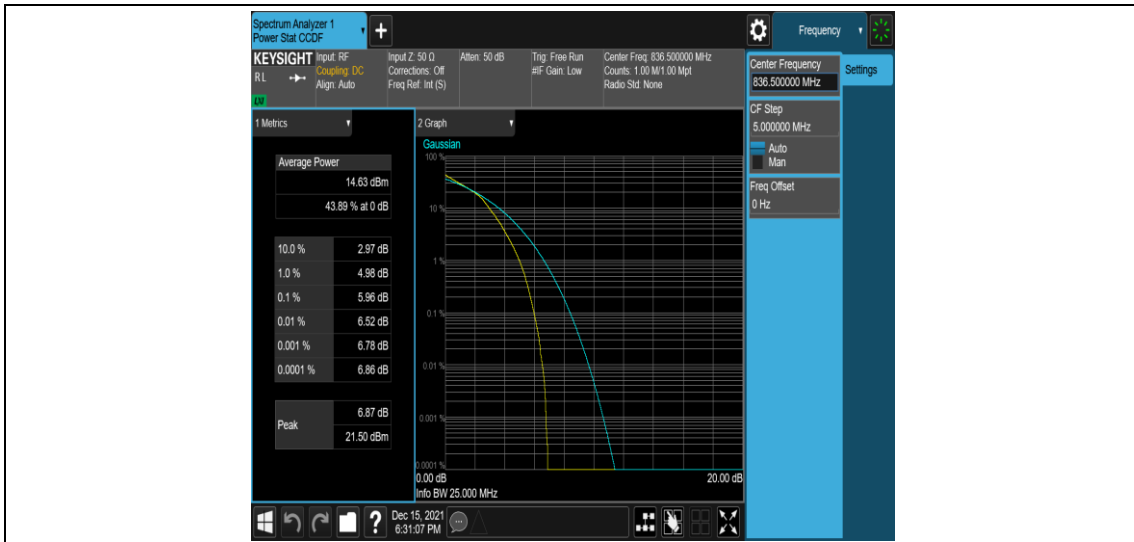

Band5-10MHz-QPSK-20525-1RB#0

Band5-10MHz-QPSK-20525-50RB#0

Band5-10MHz-QPSK-20600-1RB#0

Band5-10MHz-QPSK-20600-50RB#0

Band5-10MHz-16QAM-20450-1RB#0

Band5-10MHz-16QAM-20450-50RB#0

Band5-10MHz-16QAM-20525-1RB#0