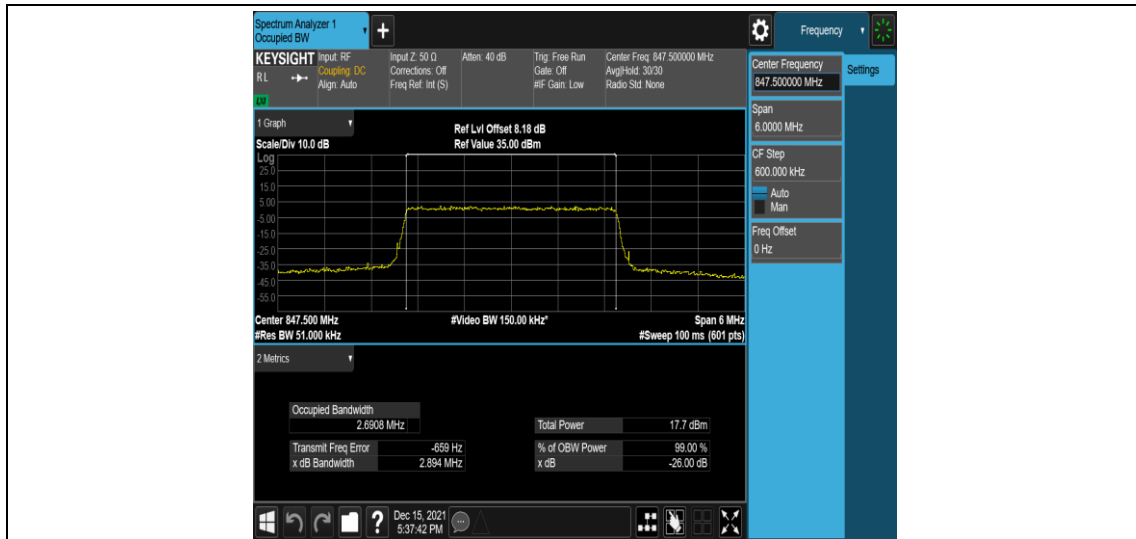

Test Graphs

Band5-1.4MHz-QPSK-20643-6RB#0

Band5-1.4MHz-16QAM-20407-6RB#0

Band5-1.4MHz-16QAM-20525-6RB#0

Band5-1.4MHz-16QAM-20643-6RB#0

Band5-3MHz-QPSK-20415-15RB#0

Band5-3MHz-QPSK-20525-15RB#0

Band5-3MHz-QPSK-20635-15RB#0