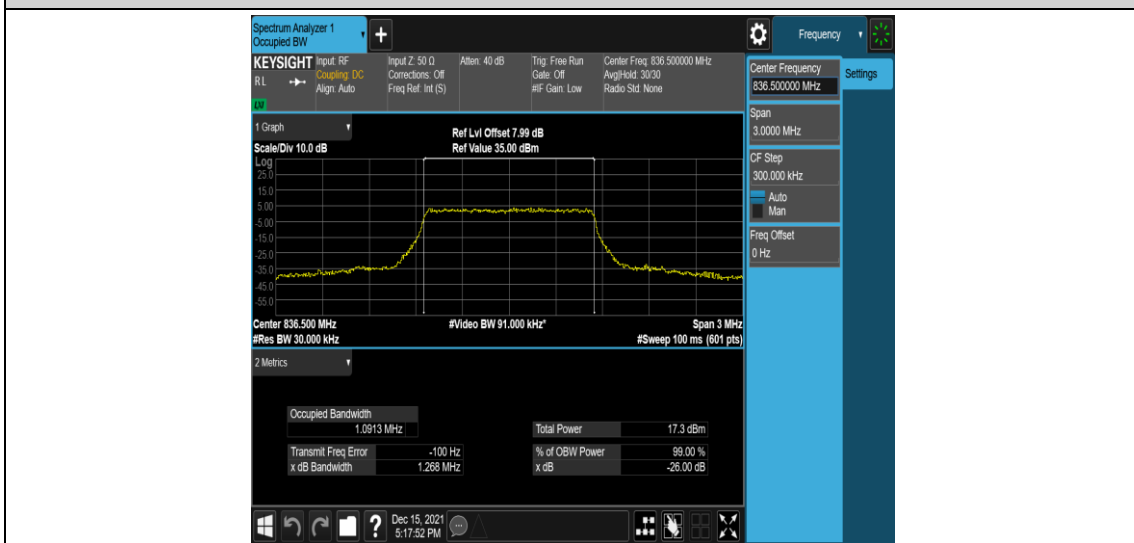

Test Graphs

Band5-1.4MHz-QPSK-20643-6RB#0

Band5-1.4MHz-16QAM-20407-6RB#0

Band5-1.4MHz-16QAM-20525-6RB#0

Band5-1.4MHz-16QAM-20643-6RB#0

Band5-3MHz-QPSK-20415-15RB#0

Band5-3MHz-QPSK-20525-15RB#0

Band5-3MHz-QPSK-20635-15RB#0