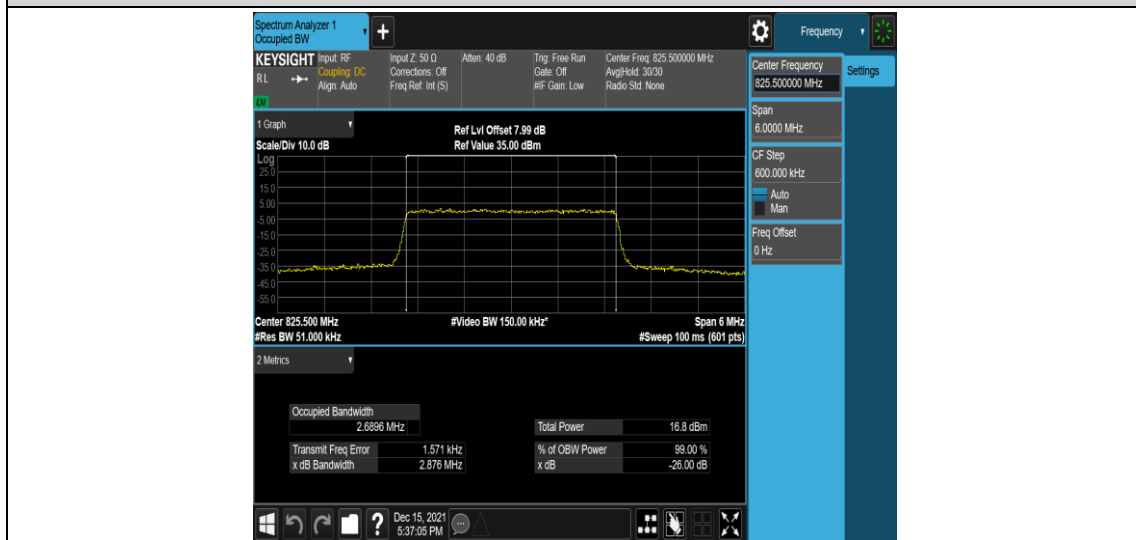

Test Graphs

Band5-1.4MHz-QPSK-20643-6RB#0

Band5-1.4MHz-16QAM-20407-6RB#0

Band5-1.4MHz-16QAM-20525-6RB#0

Band5-1.4MHz-16QAM-20643-6RB#0

Band5-3MHz-QPSK-20415-15RB#0

Band5-3MHz-QPSK-20525-15RB#0

Band5-3MHz-QPSK-20635-15RB#0