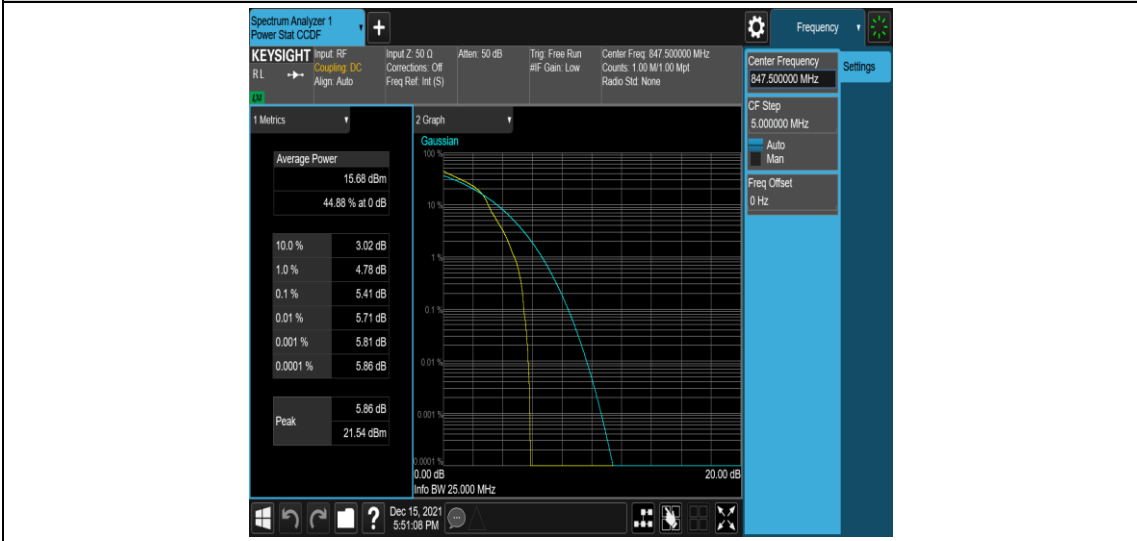

Band5-1.4MHz-16QAM-20643-6RB#0

Band5-3MHz-QPSK-20525-15RB#0

Band5-3MHz-QPSK-20635-1RB#0

Band5-3MHz-QPSK-20635-15RB#0

Band5-3MHz-16QAM-20415-1RB#0

Band5-3MHz-16QAM-20415-15RB#0

Band5-3MHz-16QAM-20525-1RB#0

Band5-3MHz-16QAM-20525-15RB#0