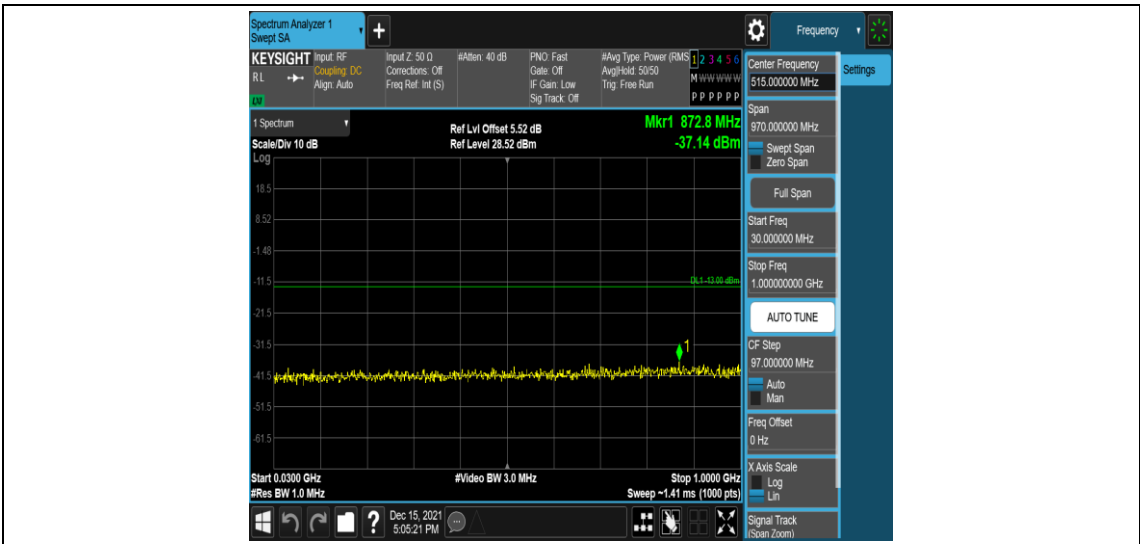

Band4-20MHz-16QAM-20050-1RB#0-Range5:2000~20000MHz

Band4-20MHz-16QAM-20175-1RB#0-Range1:0.009~0.15MHz

Band4-20MHz-16QAM-20175-1RB#0-Range2:0.15~30MHz

Band4-20MHz-16QAM-20175-1RB#0-Range3:30~1000MHz

Band4-20MHz-16QAM-20175-1RB#0-Range4:1000~2000MHz

Band4-20MHz-16QAM-20175-1RB#0-Range5:2000~20000MHz

Band4-20MHz-16QAM-20300-1RB#0-Range1:0.009~0.15MHz

Band4-20MHz-16QAM-20300-1RB#0-Range2:0.15~30MHz

Band4-20MHz-16QAM-20300-1RB#0-Range3:30~1000MHz

Band4-20MHz-16QAM-20300-1RB#0-Range4:1000~2000MHz