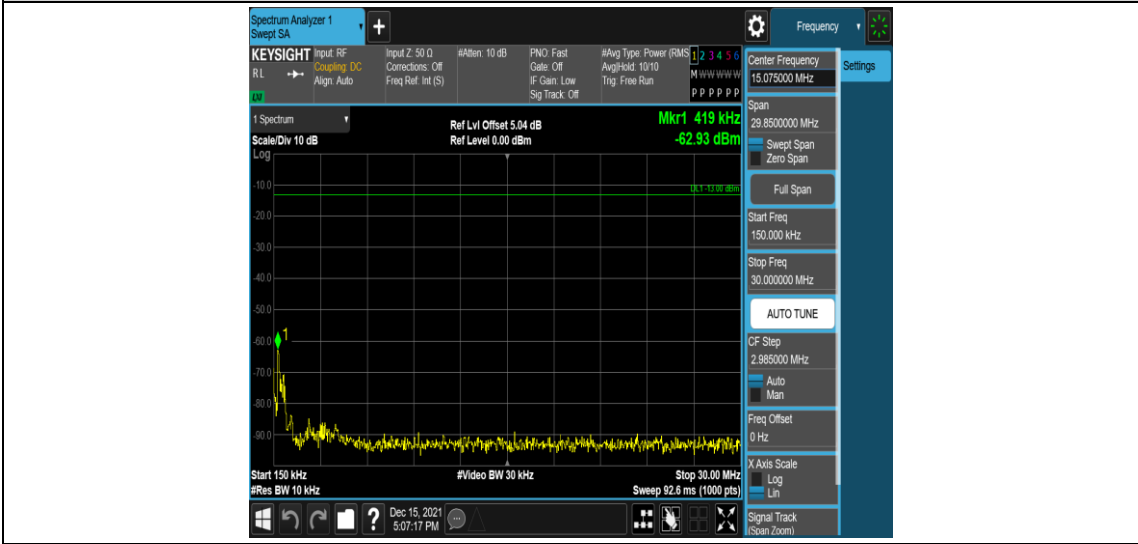

Band4-20MHz-16QAM-20050-1RB#0-Range5:2000~20000MHz

Band4-20MHz-16QAM-20175-1RB#0-Range1:0.009~0.15MHz

Band4-20MHz-16QAM-20175-1RB#0-Range2:0.15~30MHz

Band4-20MHz-16QAM-20175-1RB#0-Range3:30~1000MHz

Band4-20MHz-16QAM-20175-1RB#0-Range4:1000~2000MHz

Band4-20MHz-16QAM-20175-1RB#0-Range5:2000~20000MHz

Band4-20MHz-16QAM-20300-1RB#0-Range1:0.009~0.15MHz

Band4-20MHz-16QAM-20300-1RB#0-Range2:0.15~30MHz

Band4-20MHz-16QAM-20300-1RB#0-Range3:30~1000MHz

Band4-20MHz-16QAM-20300-1RB#0-Range4:1000~2000MHz