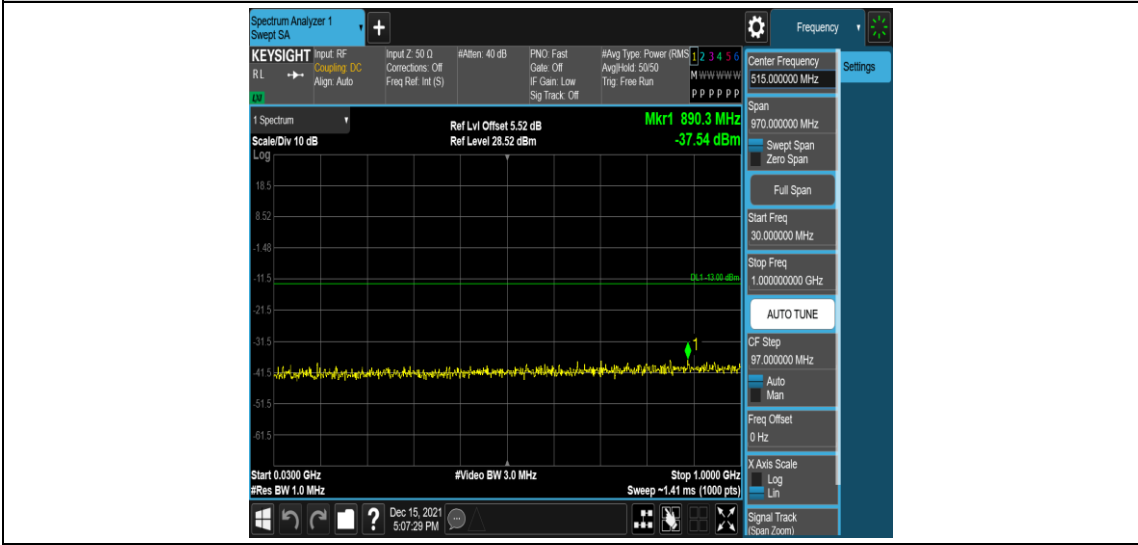

Band4-20MHz-16QAM-20050-1RB#0-Range5:2000~20000MHz

Band4-20MHz-16QAM-20175-1RB#0-Range1:0.009~0.15MHz

Band4-20MHz-16QAM-20175-1RB#0-Range2:0.15~30MHz

Band4-20MHz-16QAM-20175-1RB#0-Range3:30~1000MHz

Band4-20MHz-16QAM-20175-1RB#0-Range4:1000~2000MHz

Band4-20MHz-16QAM-20175-1RB#0-Range5:2000~20000MHz

Band4-20MHz-16QAM-20300-1RB#0-Range1:0.009~0.15MHz

Band4-20MHz-16QAM-20300-1RB#0-Range2:0.15~30MHz

Band4-20MHz-16QAM-20300-1RB#0-Range3:30~1000MHz

Band4-20MHz-16QAM-20300-1RB#0-Range4:1000~2000MHz