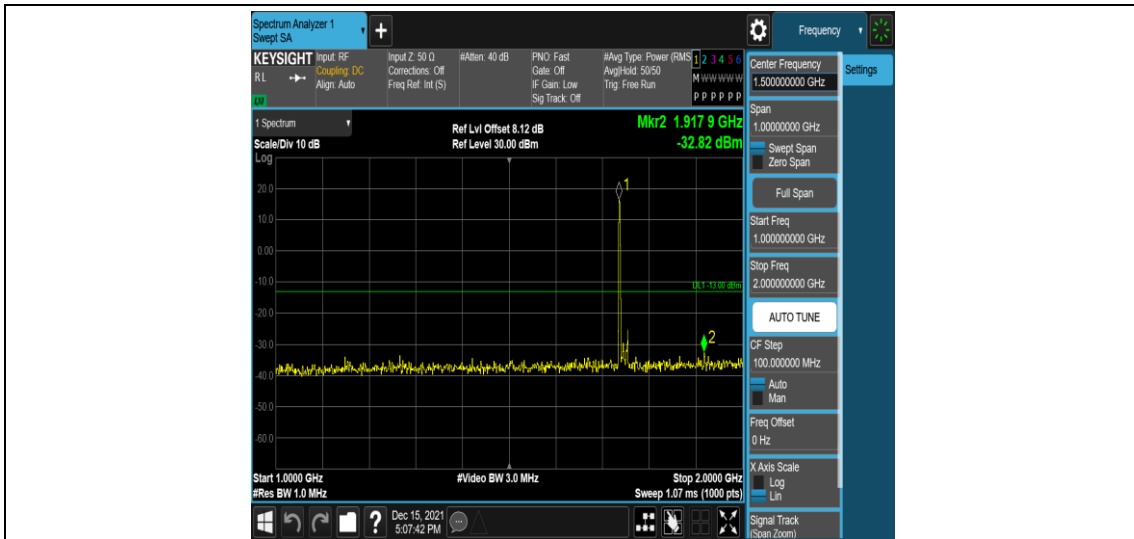

Band4-20MHz-16QAM-20175-1RB#0-Range5:2000~20000MHz

Band4-20MHz-16QAM-20300-1RB#0-Range1:0.009~0.15MHz

Band4-20MHz-16QAM-20300-1RB#0-Range2:0.15~30MHz

Band4-20MHz-16QAM-20300-1RB#0-Range3:30~1000MHz

Band4-20MHz-16QAM-20300-1RB#0-Range4:1000~2000MHz