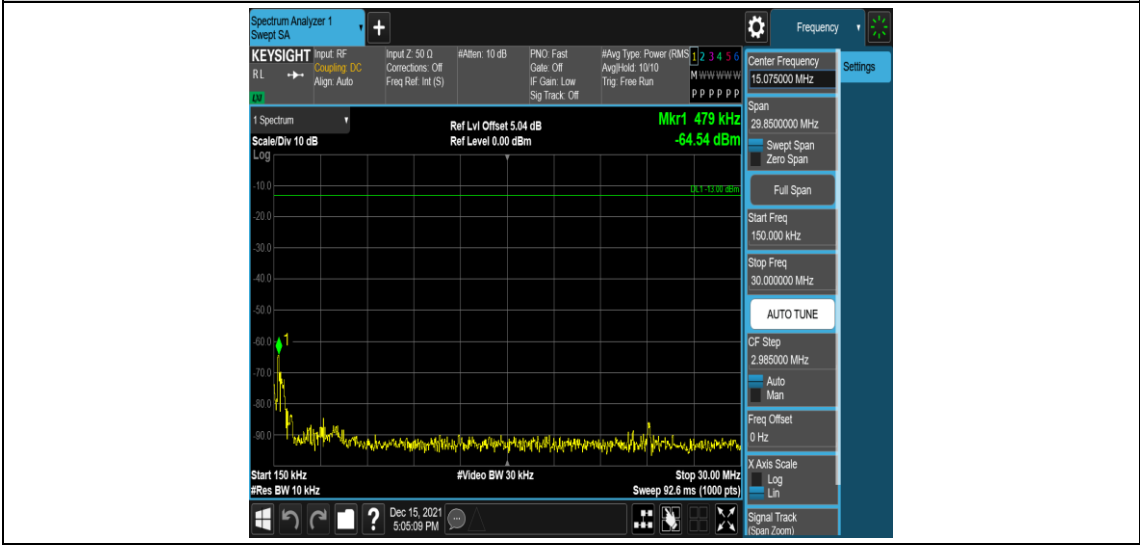

Band4-20MHz-16QAM-20050-1RB#0-Range5:2000~20000MHz

Band4-20MHz-16QAM-20175-1RB#0-Range1:0.009~0.15MHz

Band4-20MHz-16QAM-20175-1RB#0-Range2:0.15~30MHz

Band4-20MHz-16QAM-20175-1RB#0-Range3:30~1000MHz

Band4-20MHz-16QAM-20175-1RB#0-Range4:1000~2000MHz

Band4-20MHz-16QAM-20175-1RB#0-Range5:2000~20000MHz

Band4-20MHz-16QAM-20300-1RB#0-Range1:0.009~0.15MHz

Band4-20MHz-16QAM-20300-1RB#0-Range2:0.15~30MHz

Band4-20MHz-16QAM-20300-1RB#0-Range3:30~1000MHz

Band4-20MHz-16QAM-20300-1RB#0-Range4:1000~2000MHz