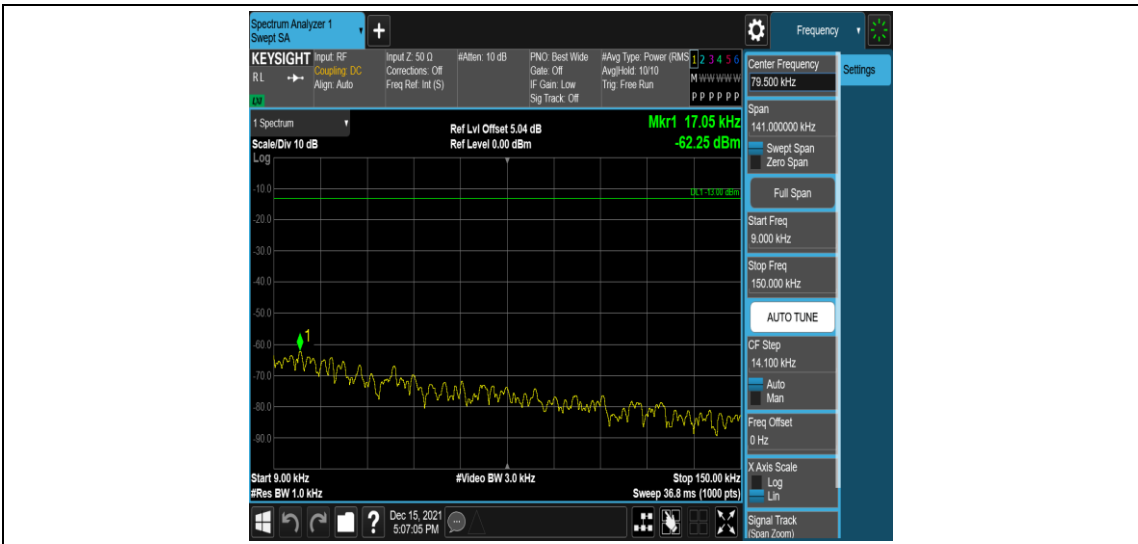

Band4-20MHz-16QAM-20050-1RB#0-Range5:2000~20000MHz

Band4-20MHz-16QAM-20175-1RB#0-Range1:0.009~0.15MHz

Band4-20MHz-16QAM-20175-1RB#0-Range2:0.15~30MHz

Band4-20MHz-16QAM-20175-1RB#0-Range3:30~1000MHz

Band4-20MHz-16QAM-20175-1RB#0-Range4:1000~2000MHz

Band4-20MHz-16QAM-20175-1RB#0-Range5:2000~20000MHz

Band4-20MHz-16QAM-20300-1RB#0-Range1:0.009~0.15MHz

Band4-20MHz-16QAM-20300-1RB#0-Range2:0.15~30MHz

Band4-20MHz-16QAM-20300-1RB#0-Range3:30~1000MHz

Band4-20MHz-16QAM-20300-1RB#0-Range4:1000~2000MHz