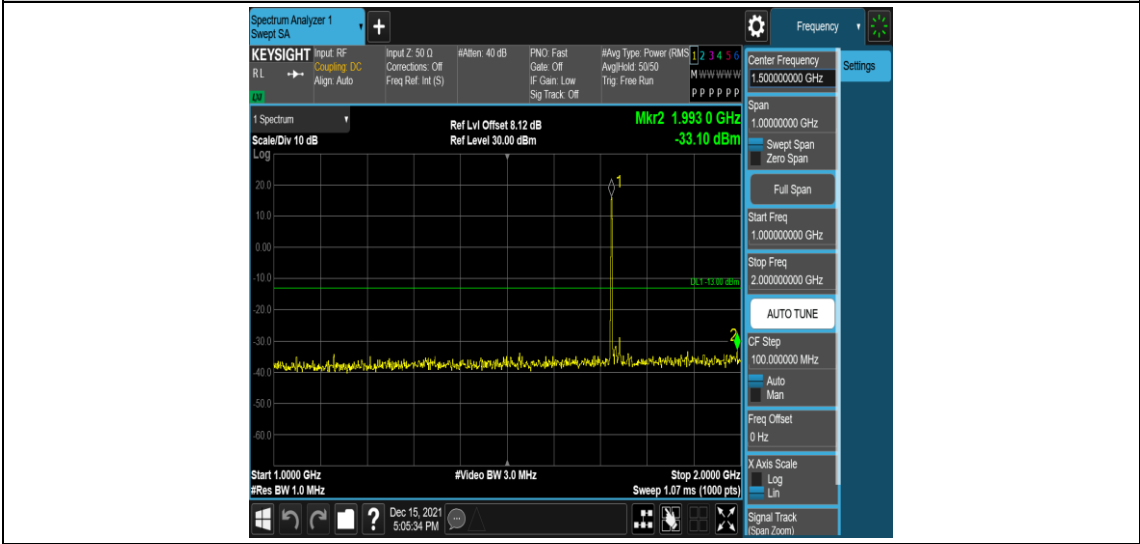

Band4-20MHz-16QAM-20050-1RB#0-Range5:2000~20000MHz

Band4-20MHz-16QAM-20175-1RB#0-Range1:0.009~0.15MHz

Band4-20MHz-16QAM-20175-1RB#0-Range2:0.15~30MHz

Band4-20MHz-16QAM-20175-1RB#0-Range3:30~1000MHz

Band4-20MHz-16QAM-20175-1RB#0-Range4:1000~2000MHz

Band4-20MHz-16QAM-20175-1RB#0-Range5:2000~20000MHz

Band4-20MHz-16QAM-20300-1RB#0-Range1:0.009~0.15MHz

Band4-20MHz-16QAM-20300-1RB#0-Range2:0.15~30MHz

Band4-20MHz-16QAM-20300-1RB#0-Range3:30~1000MHz

Band4-20MHz-16QAM-20300-1RB#0-Range4:1000~2000MHz