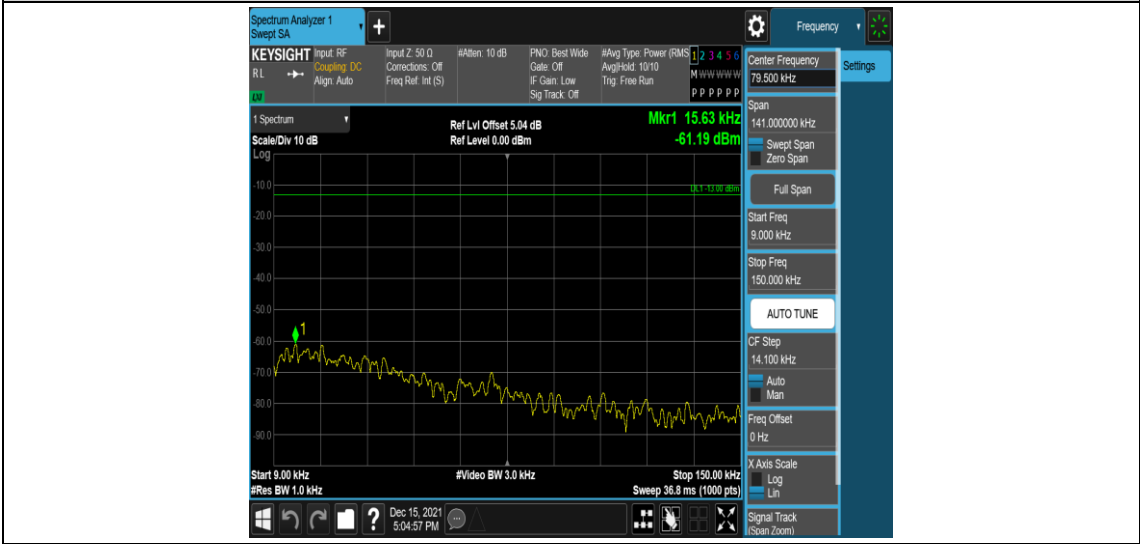

Band4-20MHz-16QAM-20050-1RB#0-Range5:2000~20000MHz

Band4-20MHz-16QAM-20175-1RB#0-Range1:0.009~0.15MHz

Band4-20MHz-16QAM-20175-1RB#0-Range2:0.15~30MHz

Band4-20MHz-16QAM-20175-1RB#0-Range3:30~1000MHz

Band4-20MHz-16QAM-20175-1RB#0-Range4:1000~2000MHz

Band4-20MHz-16QAM-20175-1RB#0-Range5:2000~20000MHz

Band4-20MHz-16QAM-20300-1RB#0-Range1:0.009~0.15MHz

Band4-20MHz-16QAM-20300-1RB#0-Range2:0.15~30MHz

Band4-20MHz-16QAM-20300-1RB#0-Range3:30~1000MHz

Band4-20MHz-16QAM-20300-1RB#0-Range4:1000~2000MHz