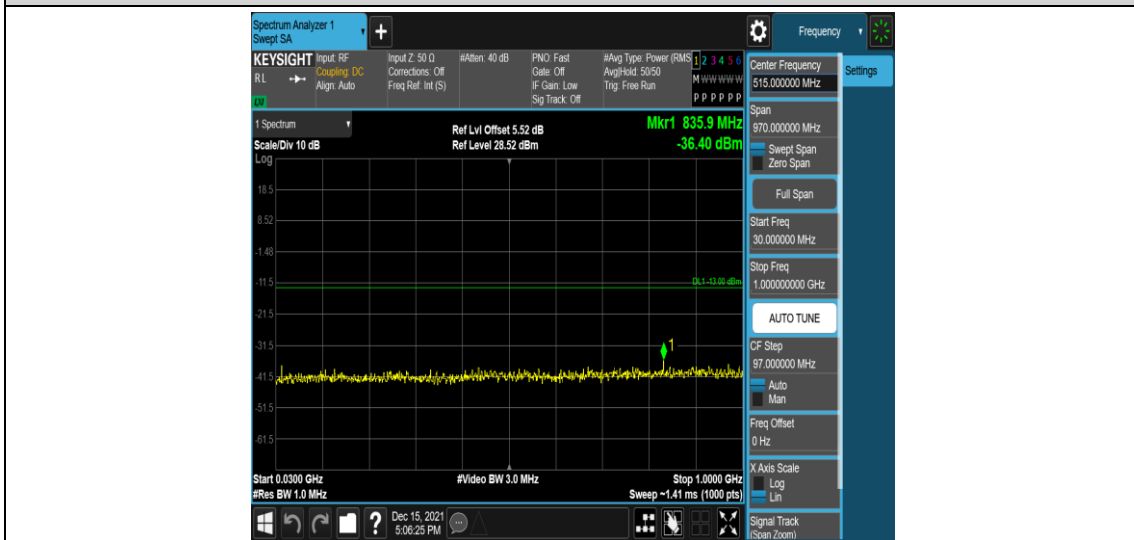

Band4-20MHz-QPSK-20050-1RB#0-Range3:30~1000MHz

Band4-20MHz-QPSK-20050-1RB#0-Range4:1000~2000MHz

Band4-20MHz-QPSK-20050-1RB#0-Range5:2000~20000MHz

Band4-20MHz-QPSK-20175-1RB#0-Range1:0.009~0.15MHz

Band4-20MHz-QPSK-20175-1RB#0-Range2:0.15~30MHz

Band4-20MHz-QPSK-20175-1RB#0-Range3:30~1000MHz

Band4-20MHz-QPSK-20175-1RB#0-Range4:1000~2000MHz

Band4-20MHz-QPSK-20175-1RB#0-Range5:2000~20000MHz

Band4-20MHz-QPSK-20300-1RB#0-Range1:0.009~0.15MHz

Band4-20MHz-QPSK-20300-1RB#0-Range2:0.15~30MHz

Band4-20MHz-QPSK-20300-1RB#0-Range3:30~1000MHz

Band4-20MHz-QPSK-20300-1RB#0-Range4:1000~2000MHz

Band4-20MHz-QPSK-20300-1RB#0-Range5:2000~20000MHz

Band4-20MHz-16QAM-20050-1RB#0-Range1:0.009~0.15MHz

Band4-20MHz-16QAM-20050-1RB#0-Range2:0.15~30MHz