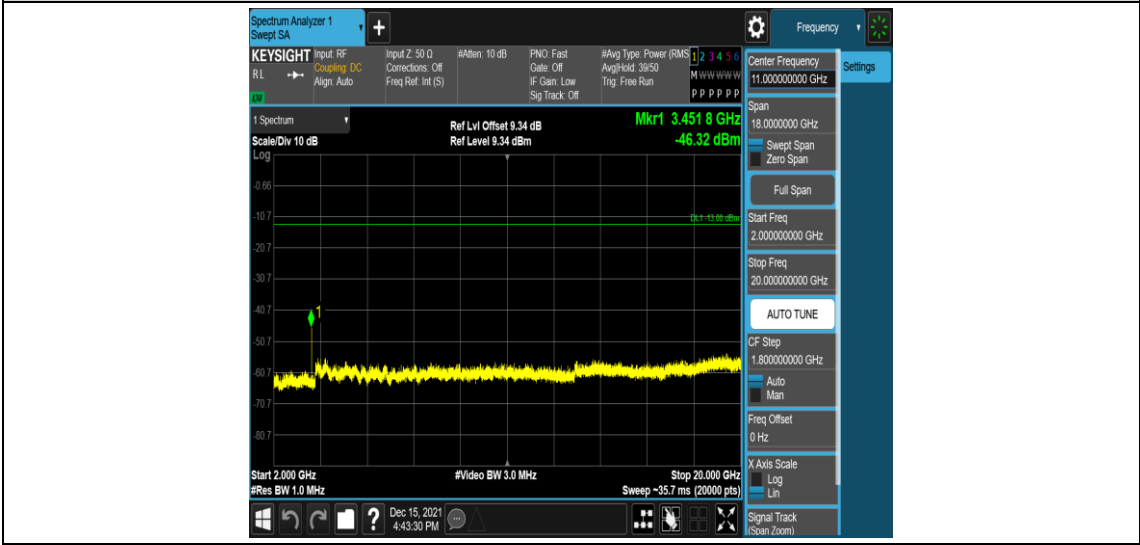

Band4-15MHz-QPSK-20025-1RB#0-Range3:30~1000MHz

Band4-15MHz-QPSK-20025-1RB#0-Range4:1000~2000MHz

Band4-15MHz-QPSK-20025-1RB#0-Range5:2000~20000MHz

Band4-15MHz-QPSK-20175-1RB#0-Range1:0.009~0.15MHz

Band4-15MHz-QPSK-20175-1RB#0-Range2:0.15~30MHz

Band4-15MHz-QPSK-20175-1RB#0-Range3:30~1000MHz

Band4-15MHz-QPSK-20175-1RB#0-Range4:1000~2000MHz

Band4-15MHz-QPSK-20175-1RB#0-Range5:2000~20000MHz

Band4-15MHz-QPSK-20325-1RB#0-Range1:0.009~0.15MHz

Band4-15MHz-QPSK-20325-1RB#0-Range2:0.15~30MHz