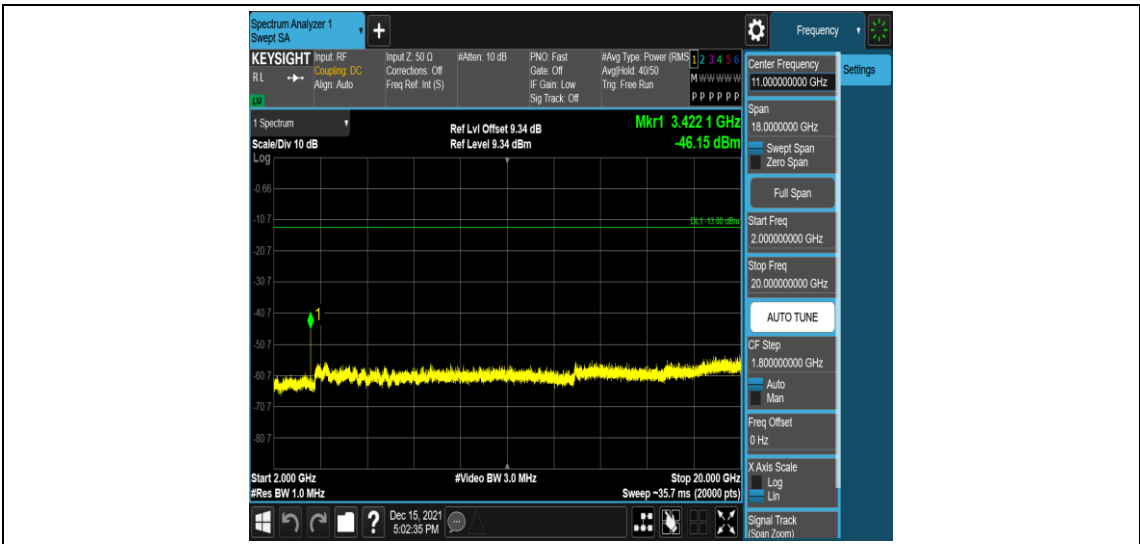

Band4-15MHz-16QAM-20325-1RB#0-Range3:30~1000MHz

Band4-15MHz-16QAM-20325-1RB#0-Range4: 1000~2000MHz

Band4-15MHz-16QAM-20325-1RB#0-Range5:2000~20000MHz

Band4-20MHz-QPSK-20050-1RB#0-Range1:0.009~0.15MHz

Band4-20MHz-QPSK-20050-1RB#0-Range2:0.15~30MHz

Band4-20MHz-QPSK-20050-1RB#0-Range3:30~1000MHz

Band4-20MHz-QPSK-20050-1RB#0-Range4:1000~2000MHz

Band4-20MHz-QPSK-20050-1RB#0-Range5:2000~20000MHz

Band4-20MHz-QPSK-20175-1RB#0-Range1:0.009~0.15MHz

Band4-20MHz-QPSK-20175-1RB#0-Range2:0.15~30MHz