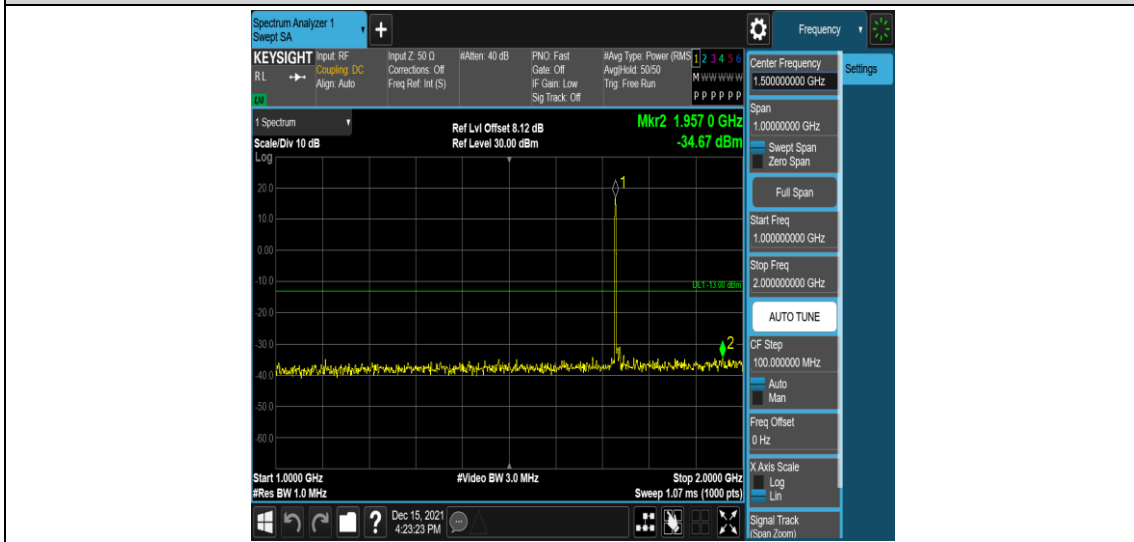

Band4-10MHz-16QAM-20175-1RB#0-Range3:30~1000MHz

Band4-10MHz-16QAM-20175-1RB#0-Range4:1000~2000MHz

Band4-10MHz-16QAM-20175-1RB#0-Range5:2000~20000MHz

Band4-10MHz-16QAM-20350-1RB#0-Range1:0.009~0.15MHz

Band4-10MHz-16QAM-20350-1RB#0-Range2:0.15~30MHz

Band4-10MHz-16QAM-20350-1RB#0-Range3:30~1000MHz

Band4-10MHz-16QAM-20350-1RB#0-Range4: 1000~2000MHz

Band4-10MHz-16QAM-20350-1RB#0-Range5:2000~20000MHz

Band4-15MHz-QPSK-20025-1RB#0-Range1:0.009~0.15MHz

Band4-15MHz-QPSK-20025-1RB#0-Range2:0.15~30MHz