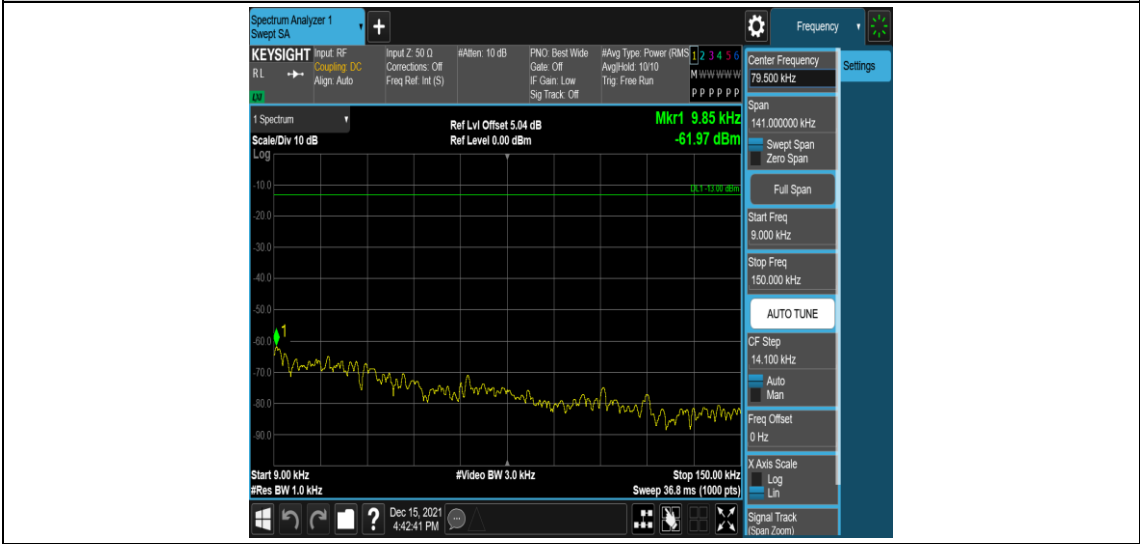

Band4-10MHz-16QAM-20175-1RB#0-Range3:30~1000MHz

Band4-10MHz-16QAM-20175-1RB#0-Range4:1000~2000MHz

Band4-10MHz-16QAM-20175-1RB#0-Range5:2000~20000MHz

Band4-10MHz-16QAM-20350-1RB#0-Range1:0.009~0.15MHz

Band4-10MHz-16QAM-20350-1RB#0-Range2:0.15~30MHz

Band4-10MHz-16QAM-20350-1RB#0-Range3:30~1000MHz

Band4-10MHz-16QAM-20350-1RB#0-Range4: 1000~2000MHz

Band4-10MHz-16QAM-20350-1RB#0-Range5:2000~20000MHz

Band4-15MHz-QPSK-20025-1RB#0-Range1:0.009~0.15MHz

Band4-15MHz-QPSK-20025-1RB#0-Range2:0.15~30MHz

Band4-15MHz-QPSK-20025-1RB#0-Range3:30~1000MHz

Band4-15MHz-QPSK-20025-1RB#0-Range4:1000~2000MHz

Band4-15MHz-QPSK-20025-1RB#0-Range5:2000~20000MHz

Band4-15MHz-QPSK-20175-1RB#0-Range1:0.009~0.15MHz

Band4-15MHz-QPSK-20175-1RB#0-Range2:0.15~30MHz