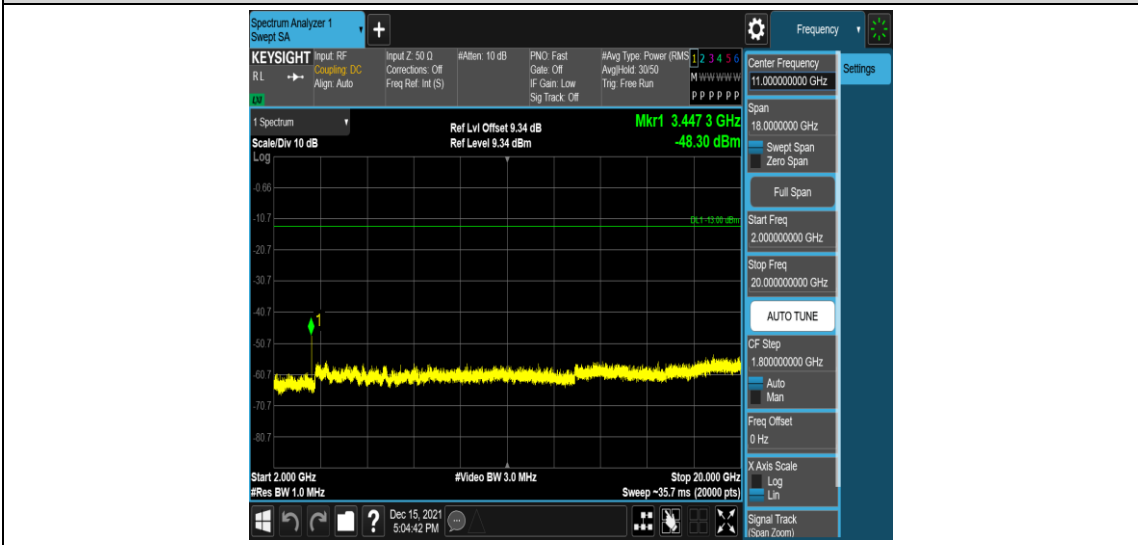

Band4-20MHz-QPSK-20050-1RB#0-Range3:30~1000MHz

Band4-20MHz-QPSK-20050-1RB#0-Range4:1000~2000MHz

Band4-20MHz-QPSK-20050-1RB#0-Range5:2000~20000MHz

Band4-20MHz-QPSK-20175-1RB#0-Range1:0.009~0.15MHz

Band4-20MHz-QPSK-20175-1RB#0-Range2:0.15~30MHz

Band4-20MHz-QPSK-20175-1RB#0-Range3:30~1000MHz

Band4-20MHz-QPSK-20175-1RB#0-Range4:1000~2000MHz

Band4-20MHz-QPSK-20175-1RB#0-Range5:2000~20000MHz

Band4-20MHz-QPSK-20300-1RB#0-Range1:0.009~0.15MHz

Band4-20MHz-QPSK-20300-1RB#0-Range2:0.15~30MHz