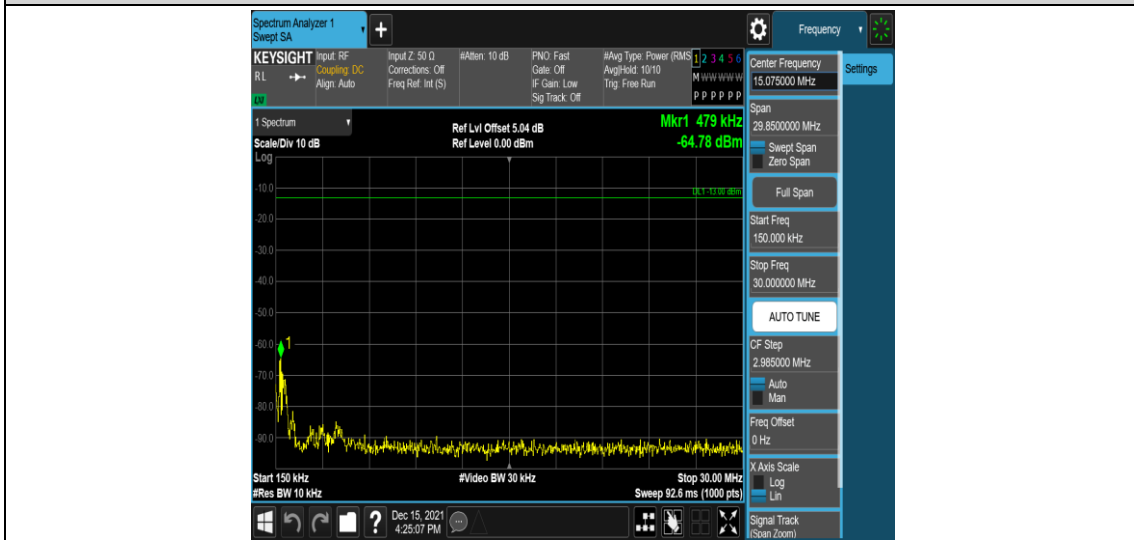

Band4-10MHz-16QAM-20175-1RB#0-Range3:30~1000MHz

Band4-10MHz-16QAM-20175-1RB#0-Range4:1000~2000MHz

Band4-10MHz-16QAM-20175-1RB#0-Range5:2000~20000MHz

Band4-10MHz-16QAM-20350-1RB#0-Range1:0.009~0.15MHz

Band4-10MHz-16QAM-20350-1RB#0-Range2:0.15~30MHz

Band4-10MHz-16QAM-20350-1RB#0-Range3:30~1000MHz

Band4-10MHz-16QAM-20350-1RB#0-Range4: 1000~2000MHz

Band4-10MHz-16QAM-20350-1RB#0-Range5:2000~20000MHz

Band4-15MHz-QPSK-20025-1RB#0-Range1:0.009~0.15MHz

Band4-15MHz-QPSK-20025-1RB#0-Range2:0.15~30MHz

Band4-15MHz-QPSK-20025-1RB#0-Range3:30~1000MHz

Band4-15MHz-QPSK-20025-1RB#0-Range4:1000~2000MHz

Band4-15MHz-QPSK-20025-1RB#0-Range5:2000~20000MHz

Band4-15MHz-QPSK-20175-1RB#0-Range1:0.009~0.15MHz

Band4-15MHz-QPSK-20175-1RB#0-Range2:0.15~30MHz