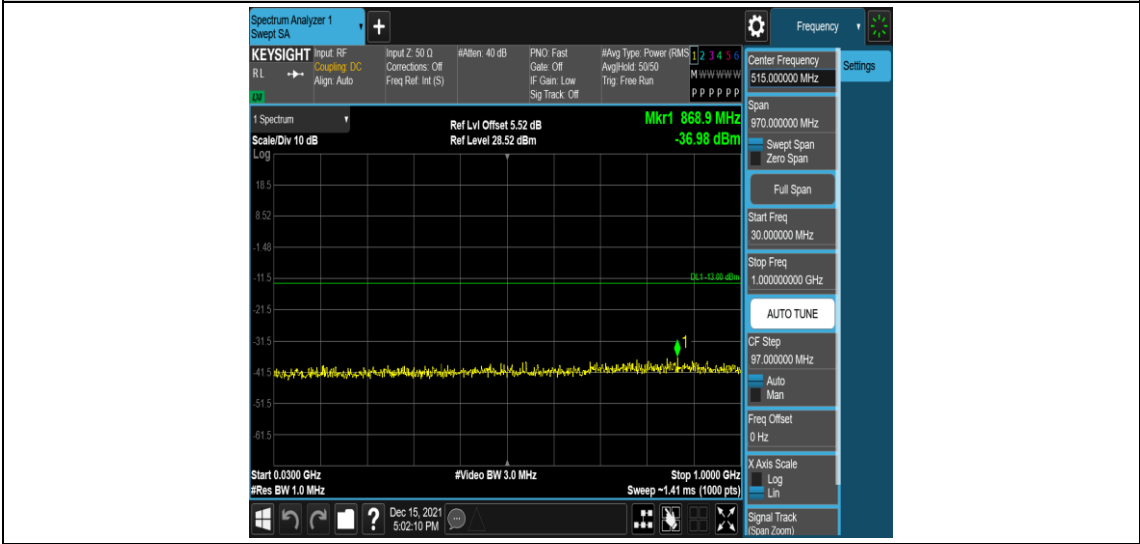

Band4-15MHz-16QAM-20325-1RB#0-Range3:30~1000MHz

Band4-15MHz-16QAM-20325-1RB#0-Range4: 1000~2000MHz

Band4-15MHz-16QAM-20325-1RB#0-Range5:2000~20000MHz

Band4-20MHz-QPSK-20050-1RB#0-Range1:0.009~0.15MHz

Band4-20MHz-QPSK-20050-1RB#0-Range2:0.15~30MHz