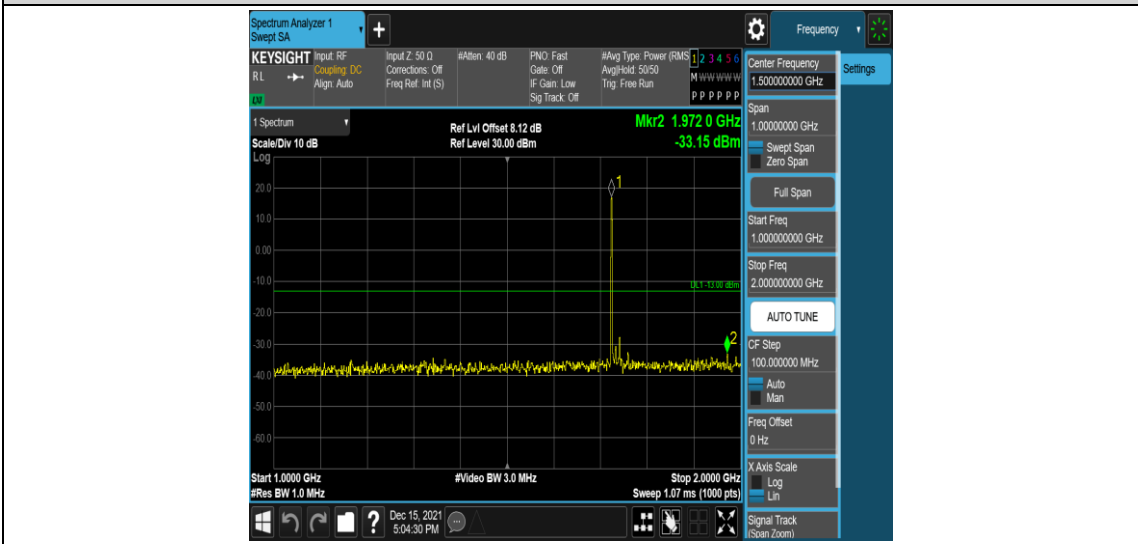

Band4-20MHz-QPSK-20050-1RB#0-Range3:30~1000MHz

Band4-20MHz-QPSK-20050-1RB#0-Range4:1000~2000MHz

Band4-20MHz-QPSK-20050-1RB#0-Range5:2000~20000MHz

Band4-20MHz-QPSK-20175-1RB#0-Range1:0.009~0.15MHz

Band4-20MHz-QPSK-20175-1RB#0-Range2:0.15~30MHz

Band4-20MHz-QPSK-20175-1RB#0-Range3:30~1000MHz

Band4-20MHz-QPSK-20175-1RB#0-Range4:1000~2000MHz

Band4-20MHz-QPSK-20175-1RB#0-Range5:2000~20000MHz

Band4-20MHz-QPSK-20300-1RB#0-Range1:0.009~0.15MHz

Band4-20MHz-QPSK-20300-1RB#0-Range2:0.15~30MHz