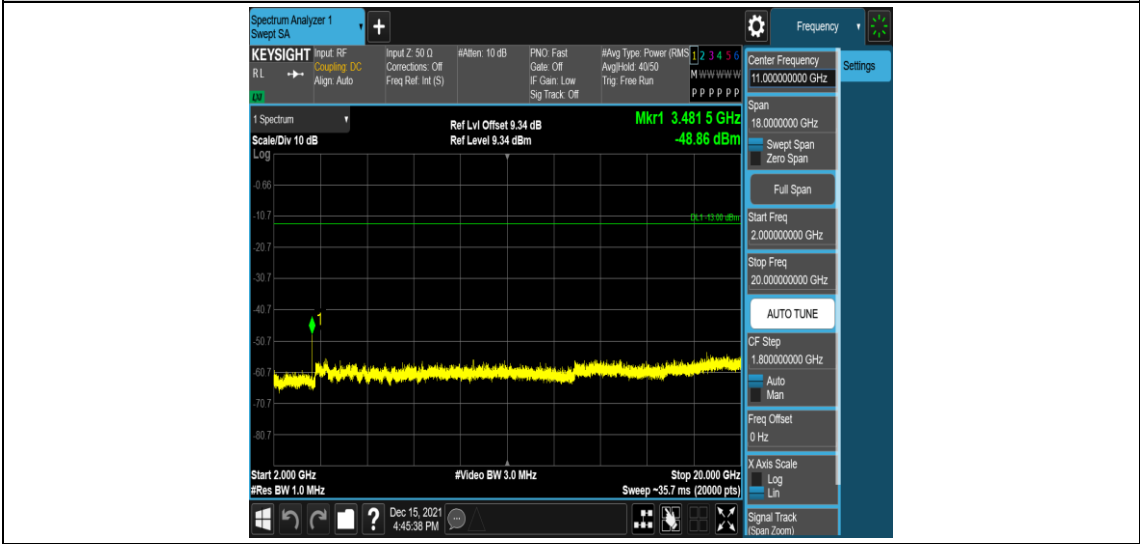

Band4-15MHz-QPSK-20325-1RB#0-Range4:1000~2000MHz

Band4-15MHz-QPSK-20325-1RB#0-Range5:2000~20000MHz