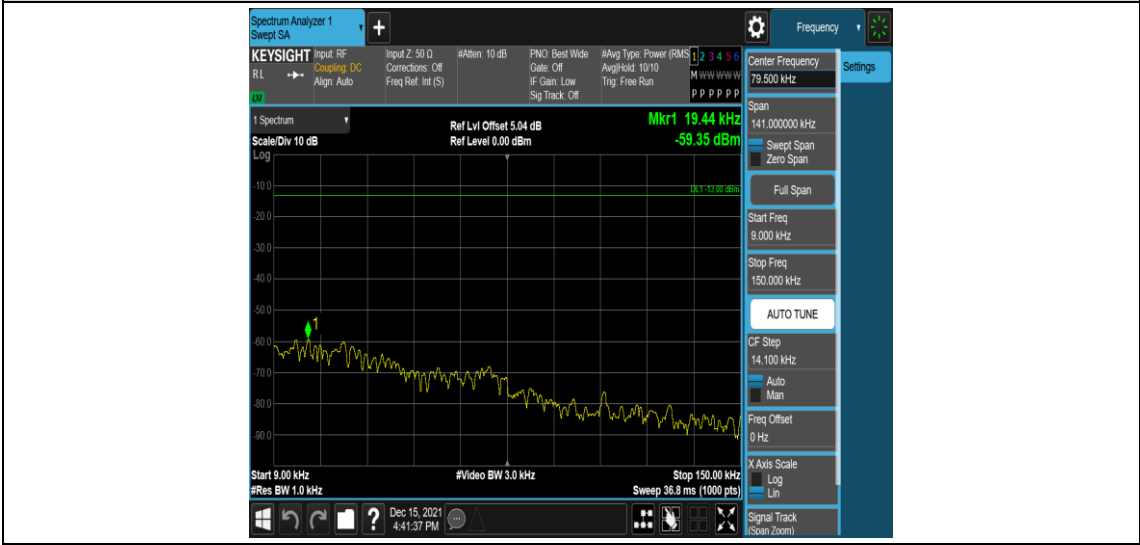

Band4-15MHz-QPSK-20175-1RB#0-Range3:30~1000MHz

Band4-15MHz-QPSK-20175-1RB#0-Range4:1000~2000MHz

Band4-15MHz-QPSK-20175-1RB#0-Range5:2000~20000MHz

Band4-15MHz-QPSK-20325-1RB#0-Range1:0.009~0.15MHz

Band4-15MHz-QPSK-20325-1RB#0-Range2:0.15~30MHz

Band4-15MHz-QPSK-20325-1RB#0-Range3:30~1000MHz

Band4-15MHz-QPSK-20325-1RB#0-Range4:1000~2000MHz

Band4-15MHz-QPSK-20325-1RB#0-Range5:2000~20000MHz

Band4-15MHz-16QAM-20025-1RB#0-Range1:0.009~0.15MHz

Band4-15MHz-16QAM-20025-1RB#0-Range2:0.15~30MHz