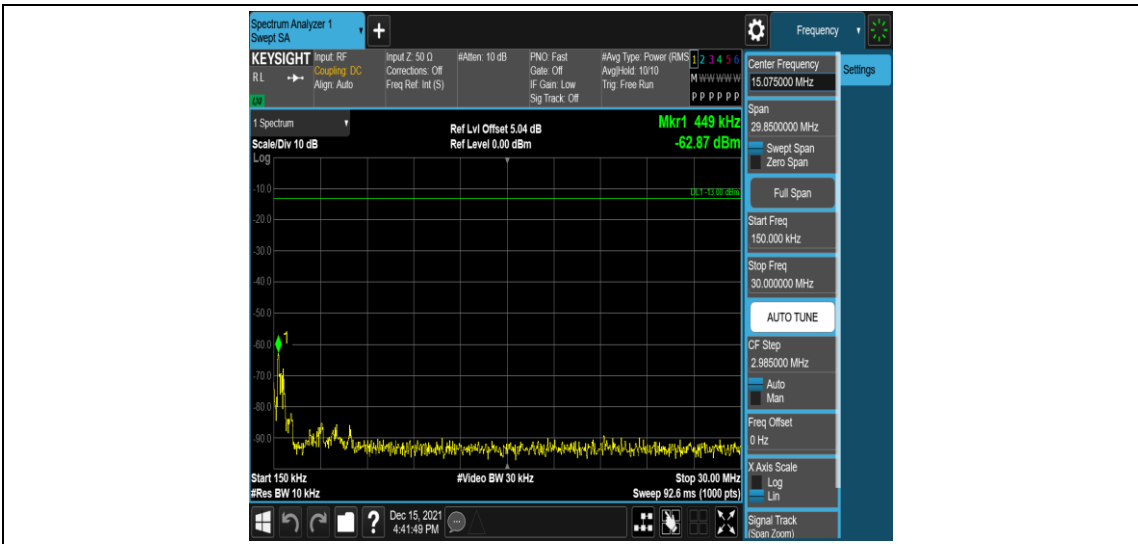

Band4-15MHz-QPSK-20175-1RB#0-Range3:30~1000MHz

Band4-15MHz-QPSK-20175-1RB#0-Range4:1000~2000MHz

Band4-15MHz-QPSK-20175-1RB#0-Range5:2000~20000MHz

Band4-15MHz-QPSK-20325-1RB#0-Range1:0.009~0.15MHz

Band4-15MHz-QPSK-20325-1RB#0-Range2:0.15~30MHz

Band4-15MHz-QPSK-20325-1RB#0-Range3:30~1000MHz

Band4-15MHz-QPSK-20325-1RB#0-Range4:1000~2000MHz

Band4-15MHz-QPSK-20325-1RB#0-Range5:2000~20000MHz

Band4-15MHz-16QAM-20025-1RB#0-Range1:0.009~0.15MHz

Band4-15MHz-16QAM-20025-1RB#0-Range2:0.15~30MHz

Band4-15MHz-16QAM-20025-1RB#0-Range3:30~1000MHz

Band4-15MHz-16QAM-20025-1RB#0-Range4:1000~2000MHz

Band4-15MHz-16QAM-20025-1RB#0-Range5:2000~20000MHz

Band4-15MHz-16QAM-20175-1RB#0-Range1:0.009~0.15MHz

Band4-15MHz-16QAM-20175-1RB#0-Range2:0.15~30MHz