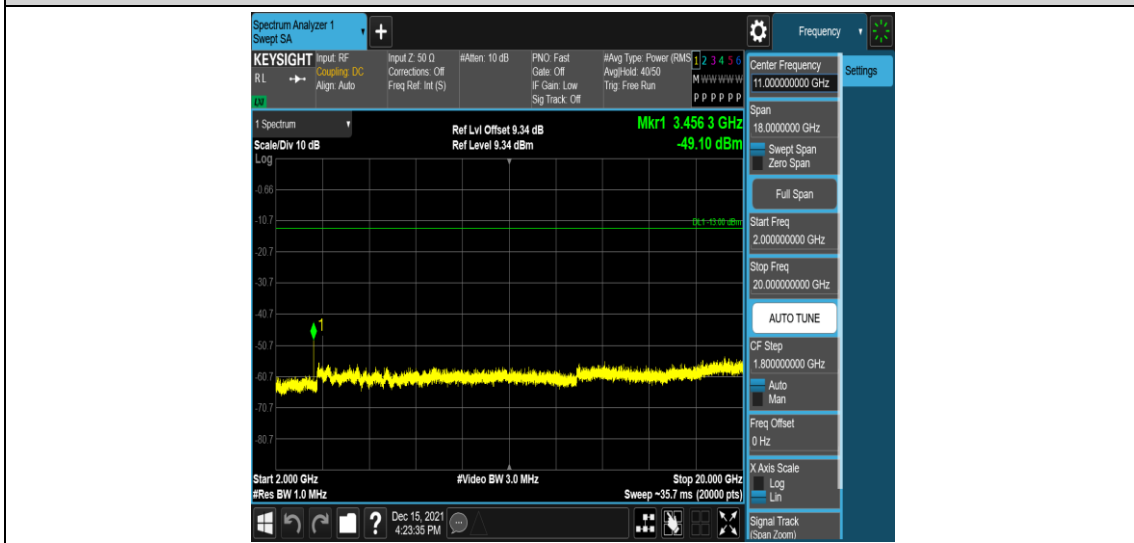

Band4-10MHz-16QAM-20175-1RB#0-Range3:30~1000MHz

Band4-10MHz-16QAM-20175-1RB#0-Range4:1000~2000MHz

Band4-10MHz-16QAM-20175-1RB#0-Range5:2000~20000MHz

Band4-10MHz-16QAM-20350-1RB#0-Range1:0.009~0.15MHz

Band4-10MHz-16QAM-20350-1RB#0-Range2:0.15~30MHz

Band4-10MHz-16QAM-20350-1RB#0-Range3:30~1000MHz

Band4-10MHz-16QAM-20350-1RB#0-Range4: 1000~2000MHz

Band4-10MHz-16QAM-20350-1RB#0-Range5:2000~20000MHz

Band4-15MHz-QPSK-20025-1RB#0-Range1:0.009~0.15MHz

Band4-15MHz-QPSK-20025-1RB#0-Range2:0.15~30MHz