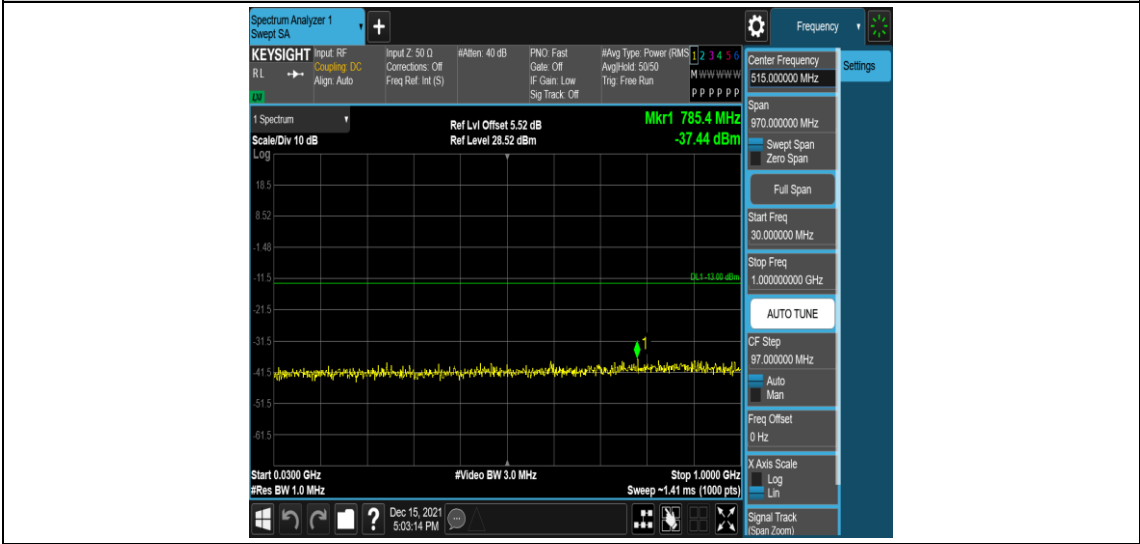

Band4-20MHz-QPSK-20300-1RB#0-Range3:30~1000MHz

Band4-20MHz-QPSK-20300-1RB#0-Range4:1000~2000MHz

Band4-20MHz-QPSK-20300-1RB#0-Range5:2000~20000MHz

Band4-20MHz-16QAM-20050-1RB#0-Range1:0.009~0.15MHz

Band4-20MHz-16QAM-20050-1RB#0-Range2:0.15~30MHz

Band4-20MHz-16QAM-20050-1RB#0-Range3:30~1000MHz

Band4-20MHz-16QAM-20050-1RB#0-Range4:1000~2000MHz