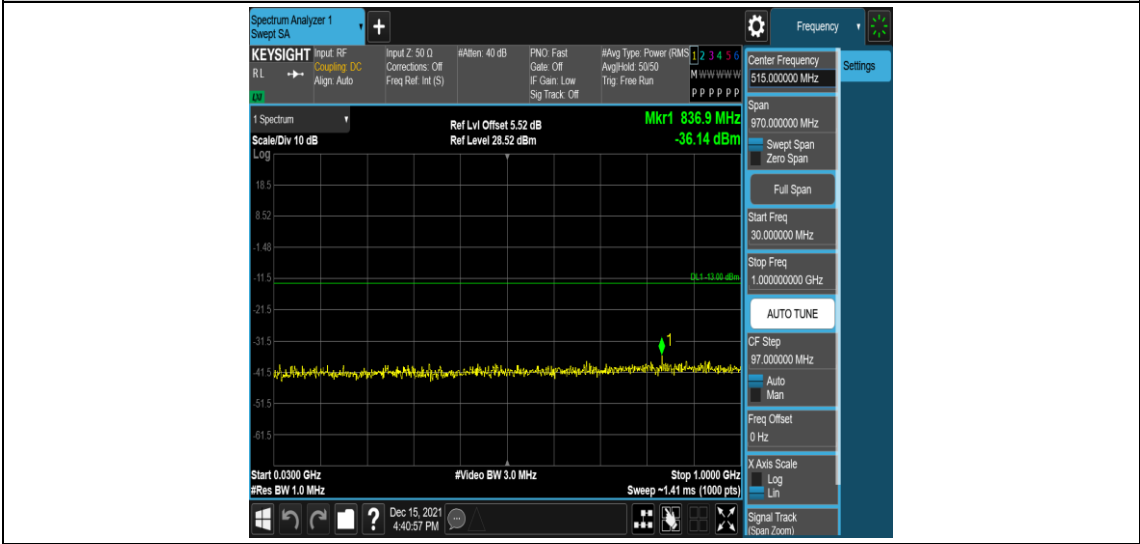

Band4-10MHz-16QAM-20350-1RB#0-Range3:30~1000MHz

Band4-10MHz-16QAM-20350-1RB#0-Range4: 1000~2000MHz

Band4-10MHz-16QAM-20350-1RB#0-Range5:2000~20000MHz

Band4-15MHz-QPSK-20025-1RB#0-Range1:0.009~0.15MHz

Band4-15MHz-QPSK-20025-1RB#0-Range2:0.15~30MHz

Band4-15MHz-QPSK-20025-1RB#0-Range3:30~1000MHz

Band4-15MHz-QPSK-20025-1RB#0-Range4:1000~2000MHz

Band4-15MHz-QPSK-20025-1RB#0-Range5:2000~20000MHz

Band4-15MHz-QPSK-20175-1RB#0-Range1:0.009~0.15MHz

Band4-15MHz-QPSK-20175-1RB#0-Range2:0.15~30MHz