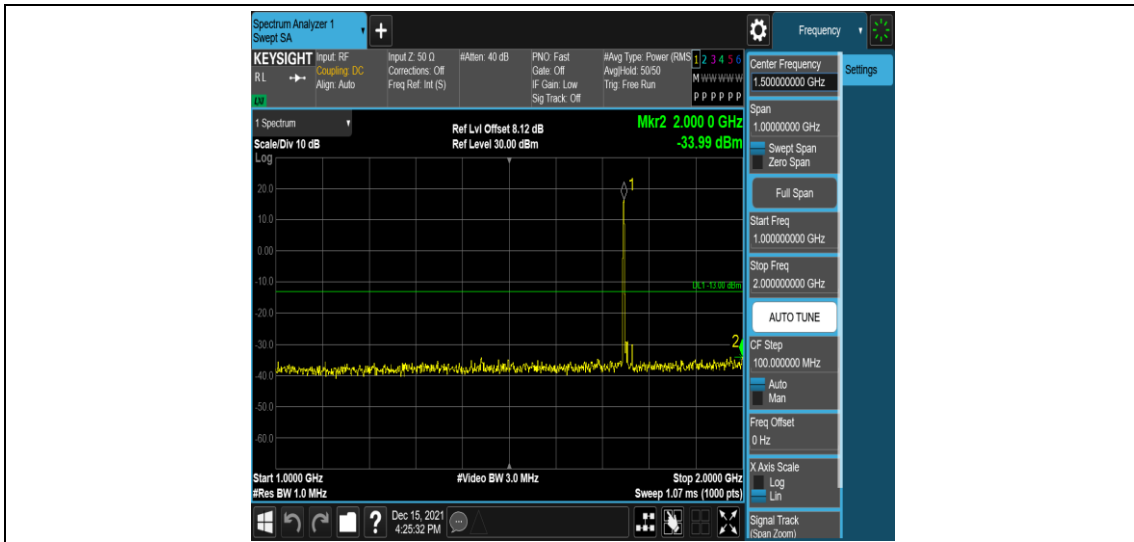

Band4-10MHz-16QAM-20175-1RB#0-Range3:30~1000MHz

Band4-10MHz-16QAM-20175-1RB#0-Range4:1000~2000MHz

Band4-10MHz-16QAM-20175-1RB#0-Range5:2000~20000MHz

Band4-10MHz-16QAM-20350-1RB#0-Range1:0.009~0.15MHz

Band4-10MHz-16QAM-20350-1RB#0-Range2:0.15~30MHz

Band4-10MHz-16QAM-20350-1RB#0-Range3:30~1000MHz

Band4-10MHz-16QAM-20350-1RB#0-Range4: 1000~2000MHz

Band4-10MHz-16QAM-20350-1RB#0-Range5:2000~20000MHz

Band4-15MHz-QPSK-20025-1RB#0-Range1:0.009~0.15MHz

Band4-15MHz-QPSK-20025-1RB#0-Range2:0.15~30MHz