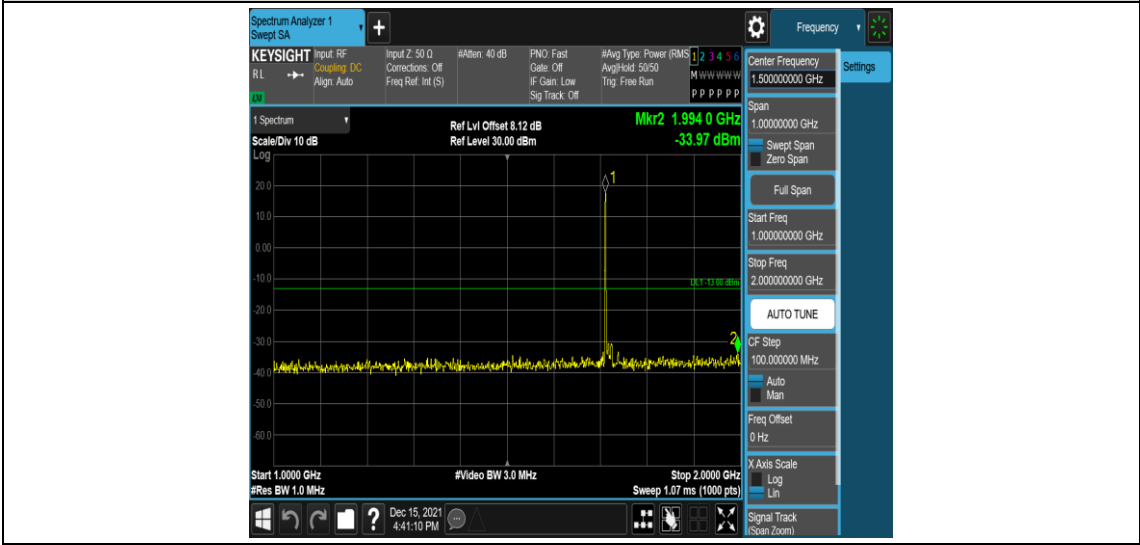

Band4-10MHz-16QAM-20350-1RB#0-Range3:30~1000MHz

Band4-10MHz-16QAM-20350-1RB#0-Range4: 1000~2000MHz

Band4-10MHz-16QAM-20350-1RB#0-Range5:2000~20000MHz

Band4-15MHz-QPSK-20025-1RB#0-Range1:0.009~0.15MHz

Band4-15MHz-QPSK-20025-1RB#0-Range2:0.15~30MHz

Band4-15MHz-QPSK-20025-1RB#0-Range3:30~1000MHz

Band4-15MHz-QPSK-20025-1RB#0-Range4:1000~2000MHz

Band4-15MHz-QPSK-20025-1RB#0-Range5:2000~20000MHz

Band4-15MHz-QPSK-20175-1RB#0-Range1:0.009~0.15MHz

Band4-15MHz-QPSK-20175-1RB#0-Range2:0.15~30MHz