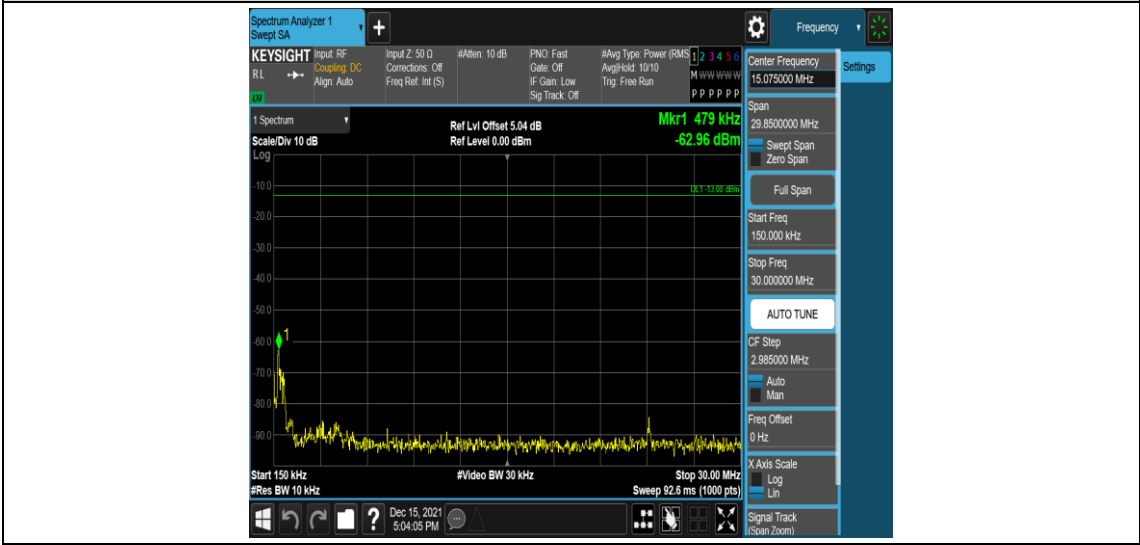

Band4-20MHz-QPSK-20050-1RB#0-Range3:30~1000MHz

Band4-20MHz-QPSK-20050-1RB#0-Range4:1000~2000MHz

Band4-20MHz-QPSK-20050-1RB#0-Range5:2000~20000MHz

Band4-20MHz-QPSK-20175-1RB#0-Range1:0.009~0.15MHz

Band4-20MHz-QPSK-20175-1RB#0-Range2:0.15~30MHz

Band4-20MHz-QPSK-20175-1RB#0-Range3:30~1000MHz

Band4-20MHz-QPSK-20175-1RB#0-Range4:1000~2000MHz

Band4-20MHz-QPSK-20175-1RB#0-Range5:2000~20000MHz

Band4-20MHz-QPSK-20300-1RB#0-Range1:0.009~0.15MHz

Band4-20MHz-QPSK-20300-1RB#0-Range2:0.15~30MHz