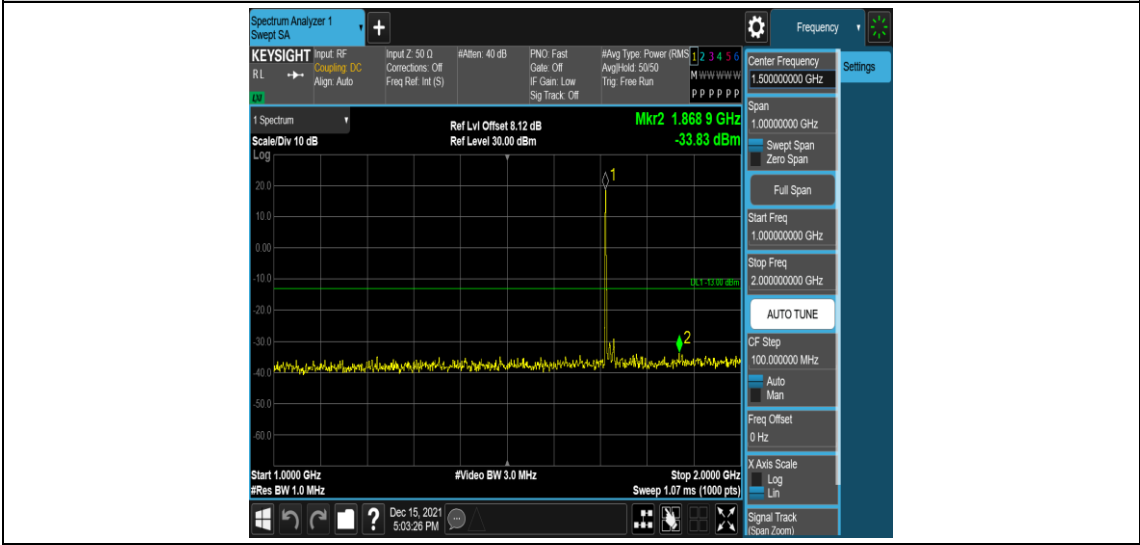

Band4-20MHz-QPSK-20300-1RB#0-Range3:30~1000MHz

Band4-20MHz-QPSK-20300-1RB#0-Range4:1000~2000MHz

Band4-20MHz-QPSK-20300-1RB#0-Range5:2000~20000MHz

Band4-20MHz-16QAM-20050-1RB#0-Range1:0.009~0.15MHz

Band4-20MHz-16QAM-20050-1RB#0-Range2:0.15~30MHz

Band4-20MHz-16QAM-20050-1RB#0-Range3:30~1000MHz

Band4-20MHz-16QAM-20050-1RB#0-Range4:1000~2000MHz