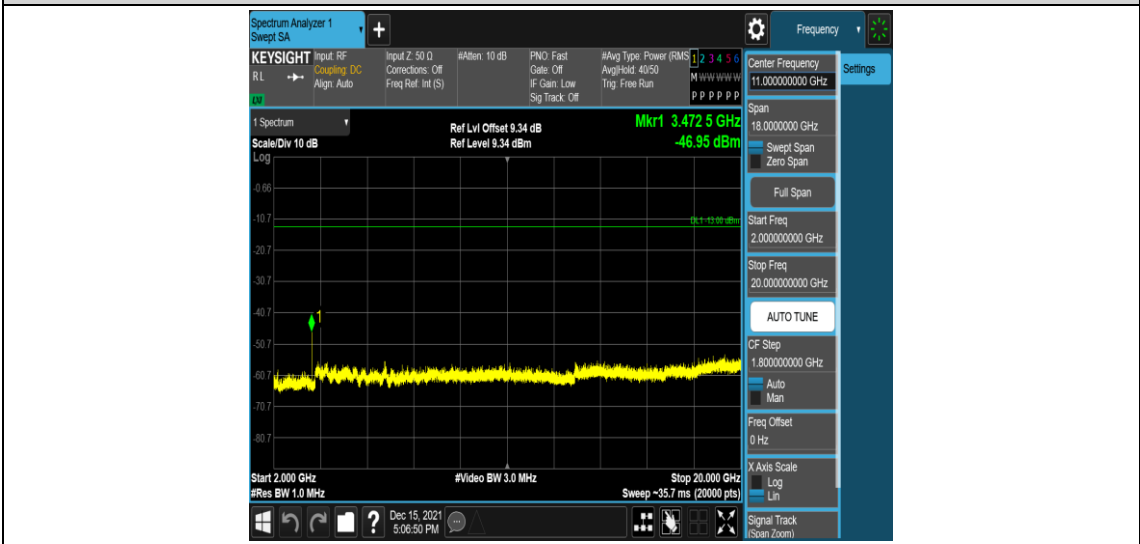

Band4-20MHz-QPSK-20175-1RB#0-Range3:30~1000MHz

Band4-20MHz-QPSK-20175-1RB#0-Range4:1000~2000MHz

Band4-20MHz-QPSK-20175-1RB#0-Range5:2000~20000MHz

Band4-20MHz-QPSK-20300-1RB#0-Range1:0.009~0.15MHz

Band4-20MHz-QPSK-20300-1RB#0-Range2:0.15~30MHz

Band4-20MHz-QPSK-20300-1RB#0-Range3:30~1000MHz

Band4-20MHz-QPSK-20300-1RB#0-Range4:1000~2000MHz

Band4-20MHz-QPSK-20300-1RB#0-Range5:2000~20000MHz

Band4-20MHz-16QAM-20050-1RB#0-Range1:0.009~0.15MHz

Band4-20MHz-16QAM-20050-1RB#0-Range2:0.15~30MHz