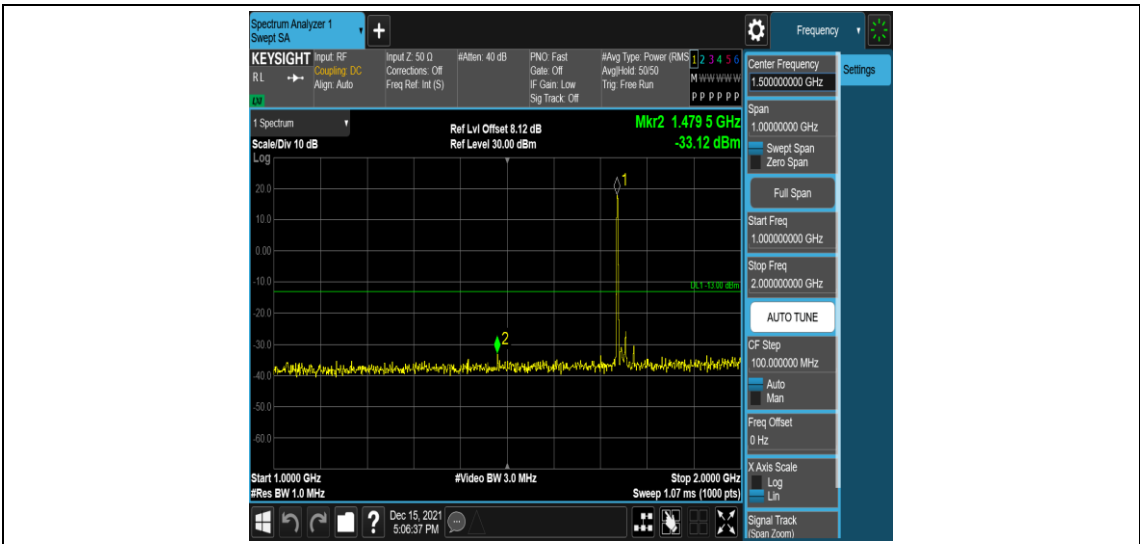

Band4-20MHz-QPSK-20050-1RB#0-Range3:30~1000MHz

Band4-20MHz-QPSK-20050-1RB#0-Range4:1000~2000MHz

Band4-20MHz-QPSK-20050-1RB#0-Range5:2000~20000MHz

Band4-20MHz-QPSK-20175-1RB#0-Range1:0.009~0.15MHz

Band4-20MHz-QPSK-20175-1RB#0-Range2:0.15~30MHz

Band4-20MHz-QPSK-20175-1RB#0-Range3:30~1000MHz

Band4-20MHz-QPSK-20175-1RB#0-Range4:1000~2000MHz

Band4-20MHz-QPSK-20175-1RB#0-Range5:2000~20000MHz

Band4-20MHz-QPSK-20300-1RB#0-Range1:0.009~0.15MHz

Band4-20MHz-QPSK-20300-1RB#0-Range2:0.15~30MHz

Band4-20MHz-QPSK-20300-1RB#0-Range3:30~1000MHz

Band4-20MHz-QPSK-20300-1RB#0-Range4:1000~2000MHz

Band4-20MHz-QPSK-20300-1RB#0-Range5:2000~20000MHz

Band4-20MHz-16QAM-20050-1RB#0-Range1:0.009~0.15MHz

Band4-20MHz-16QAM-20050-1RB#0-Range2:0.15~30MHz