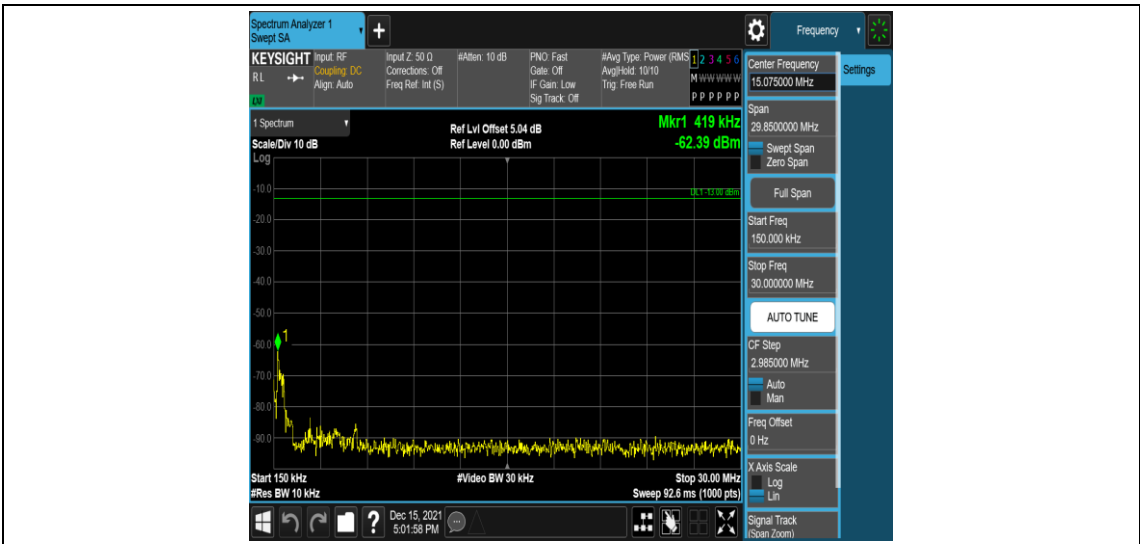

Band4-15MHz-16QAM-20175-1RB#0-Range3:30~1000MHz

Band4-15MHz-16QAM-20175-1RB#0-Range4:1000~2000MHz

Band4-15MHz-16QAM-20175-1RB#0-Range5:2000~20000MHz

Band4-15MHz-16QAM-20325-1RB#0-Range1:0.009~0.15MHz

Band4-15MHz-16QAM-20325-1RB#0-Range2:0.15~30MHz

Band4-15MHz-16QAM-20325-1RB#0-Range3:30~1000MHz

Band4-15MHz-16QAM-20325-1RB#0-Range4: 1000~2000MHz

Band4-15MHz-16QAM-20325-1RB#0-Range5:2000~20000MHz

Band4-20MHz-QPSK-20050-1RB#0-Range1:0.009~0.15MHz

Band4-20MHz-QPSK-20050-1RB#0-Range2:0.15~30MHz

Band4-20MHz-QPSK-20050-1RB#0-Range3:30~1000MHz

Band4-20MHz-QPSK-20050-1RB#0-Range4:1000~2000MHz

Band4-20MHz-QPSK-20050-1RB#0-Range5:2000~20000MHz

Band4-20MHz-QPSK-20175-1RB#0-Range1:0.009~0.15MHz

Band4-20MHz-QPSK-20175-1RB#0-Range2:0.15~30MHz