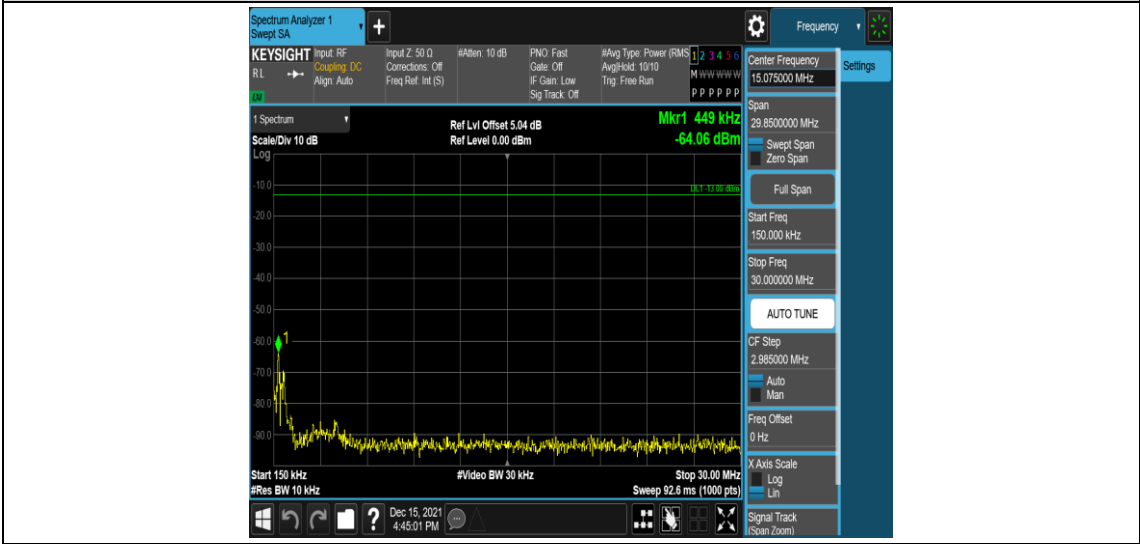

Band4-15MHz-QPSK-20175-1RB#0-Range3:30~1000MHz

Band4-15MHz-QPSK-20175-1RB#0-Range4:1000~2000MHz

Band4-15MHz-QPSK-20175-1RB#0-Range5:2000~20000MHz

Band4-15MHz-QPSK-20325-1RB#0-Range1:0.009~0.15MHz

Band4-15MHz-QPSK-20325-1RB#0-Range2:0.15~30MHz

Band4-15MHz-QPSK-20325-1RB#0-Range3:30~1000MHz

Band4-15MHz-QPSK-20325-1RB#0-Range4:1000~2000MHz

Band4-15MHz-QPSK-20325-1RB#0-Range5:2000~20000MHz

Band4-15MHz-16QAM-20025-1RB#0-Range1:0.009~0.15MHz

Band4-15MHz-16QAM-20025-1RB#0-Range2:0.15~30MHz