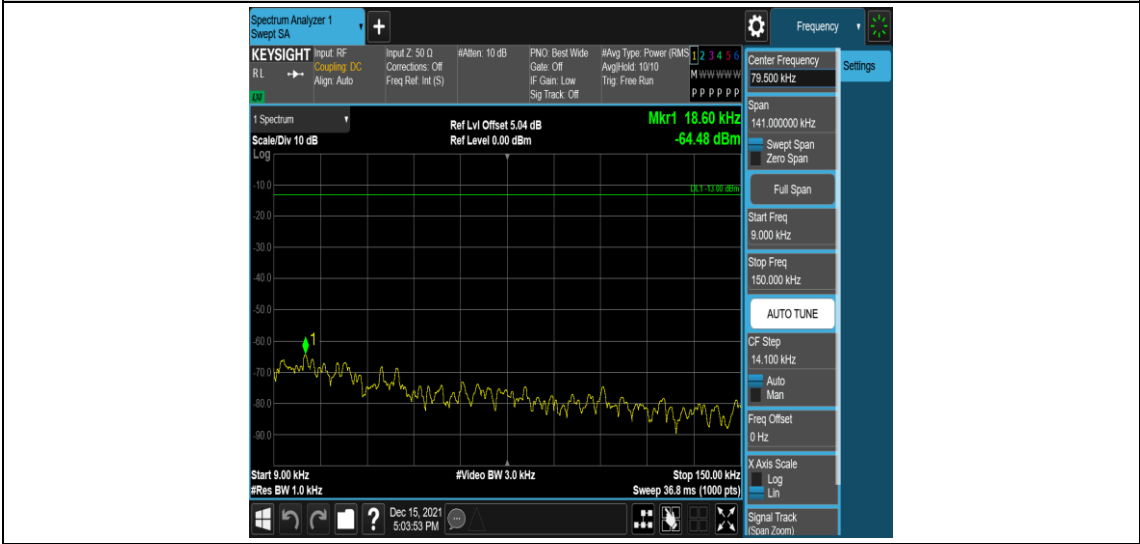

Band4-15MHz-16QAM-20325-1RB#0-Range3:30~1000MHz

Band4-15MHz-16QAM-20325-1RB#0-Range4: 1000~2000MHz

Band4-15MHz-16QAM-20325-1RB#0-Range5:2000~20000MHz

Band4-20MHz-QPSK-20050-1RB#0-Range1:0.009~0.15MHz

Band4-20MHz-QPSK-20050-1RB#0-Range2:0.15~30MHz

Band4-20MHz-QPSK-20050-1RB#0-Range3:30~1000MHz

Band4-20MHz-QPSK-20050-1RB#0-Range4:1000~2000MHz

Band4-20MHz-QPSK-20050-1RB#0-Range5:2000~20000MHz

Band4-20MHz-QPSK-20175-1RB#0-Range1:0.009~0.15MHz

Band4-20MHz-QPSK-20175-1RB#0-Range2:0.15~30MHz