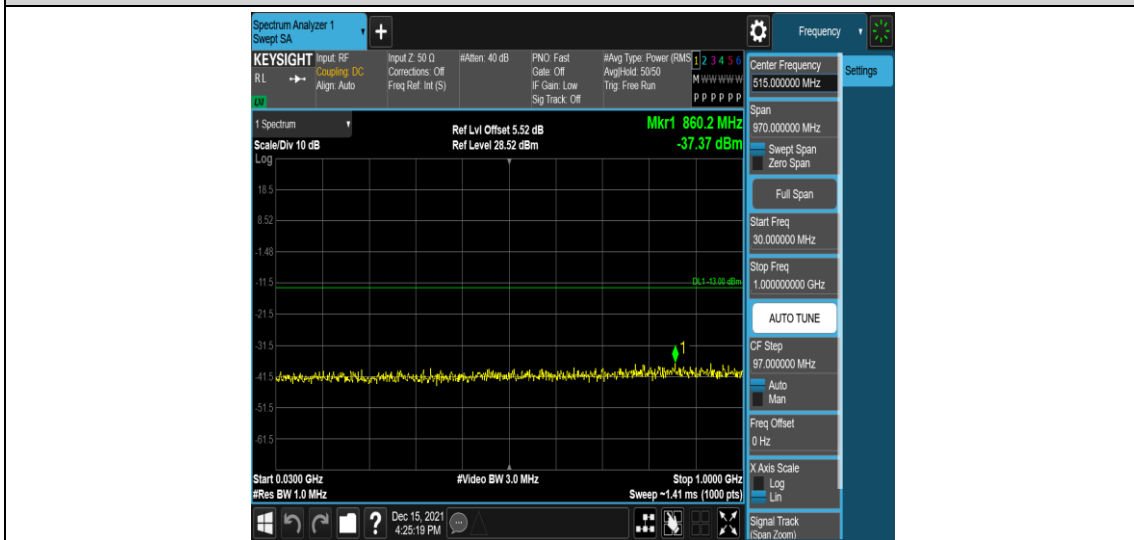

Band4-10MHz-16QAM-20175-1RB#0-Range3:30~1000MHz

Band4-10MHz-16QAM-20175-1RB#0-Range4:1000~2000MHz

Band4-10MHz-16QAM-20175-1RB#0-Range5:2000~20000MHz

Band4-10MHz-16QAM-20350-1RB#0-Range1:0.009~0.15MHz

Band4-10MHz-16QAM-20350-1RB#0-Range2:0.15~30MHz

Band4-10MHz-16QAM-20350-1RB#0-Range3:30~1000MHz

Band4-10MHz-16QAM-20350-1RB#0-Range4: 1000~2000MHz

Band4-10MHz-16QAM-20350-1RB#0-Range5:2000~20000MHz

Band4-15MHz-QPSK-20025-1RB#0-Range1:0.009~0.15MHz

Band4-15MHz-QPSK-20025-1RB#0-Range2:0.15~30MHz