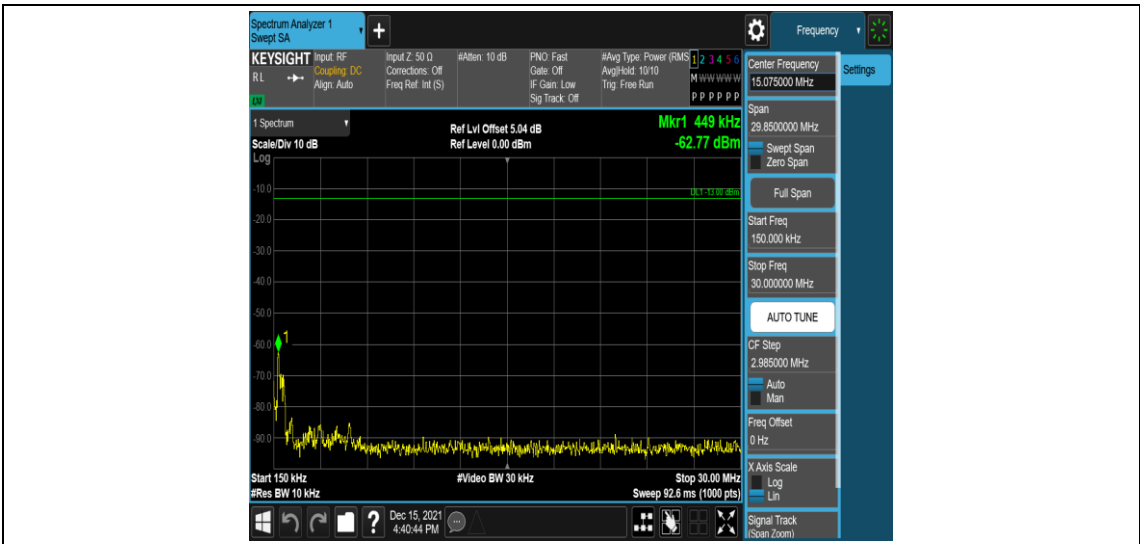

Band4-10MHz-16QAM-20175-1RB#0-Range3:30~1000MHz

Band4-10MHz-16QAM-20175-1RB#0-Range4:1000~2000MHz

Band4-10MHz-16QAM-20175-1RB#0-Range5:2000~20000MHz

Band4-10MHz-16QAM-20350-1RB#0-Range1:0.009~0.15MHz

Band4-10MHz-16QAM-20350-1RB#0-Range2:0.15~30MHz

Band4-10MHz-16QAM-20350-1RB#0-Range3:30~1000MHz

Band4-10MHz-16QAM-20350-1RB#0-Range4: 1000~2000MHz

Band4-10MHz-16QAM-20350-1RB#0-Range5:2000~20000MHz

Band4-15MHz-QPSK-20025-1RB#0-Range1:0.009~0.15MHz

Band4-15MHz-QPSK-20025-1RB#0-Range2:0.15~30MHz

Band4-15MHz-QPSK-20025-1RB#0-Range3:30~1000MHz

Band4-15MHz-QPSK-20025-1RB#0-Range4:1000~2000MHz

Band4-15MHz-QPSK-20025-1RB#0-Range5:2000~20000MHz

Band4-15MHz-QPSK-20175-1RB#0-Range1:0.009~0.15MHz

Band4-15MHz-QPSK-20175-1RB#0-Range2:0.15~30MHz

Band4-15MHz-QPSK-20175-1RB#0-Range3:30~1000MHz

Band4-15MHz-QPSK-20175-1RB#0-Range4:1000~2000MHz

Band4-15MHz-QPSK-20175-1RB#0-Range5:2000~20000MHz

Band4-15MHz-QPSK-20325-1RB#0-Range1:0.009~0.15MHz

Band4-15MHz-QPSK-20325-1RB#0-Range2:0.15~30MHz