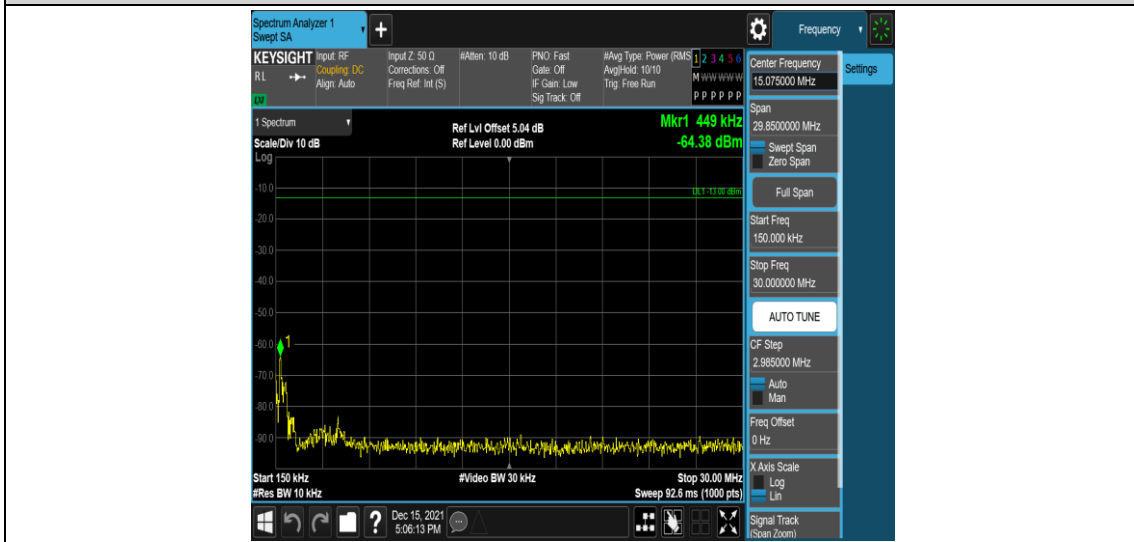

Band4-20MHz-QPSK-20050-1RB#0-Range3:30~1000MHz

Band4-20MHz-QPSK-20050-1RB#0-Range4:1000~2000MHz

Band4-20MHz-QPSK-20050-1RB#0-Range5:2000~20000MHz

Band4-20MHz-QPSK-20175-1RB#0-Range1:0.009~0.15MHz

Band4-20MHz-QPSK-20175-1RB#0-Range2:0.15~30MHz

Band4-20MHz-QPSK-20175-1RB#0-Range3:30~1000MHz

Band4-20MHz-QPSK-20175-1RB#0-Range4:1000~2000MHz

Band4-20MHz-QPSK-20175-1RB#0-Range5:2000~20000MHz

Band4-20MHz-QPSK-20300-1RB#0-Range1:0.009~0.15MHz

Band4-20MHz-QPSK-20300-1RB#0-Range2:0.15~30MHz

Band4-20MHz-QPSK-20300-1RB#0-Range3:30~1000MHz

Band4-20MHz-QPSK-20300-1RB#0-Range4:1000~2000MHz

Band4-20MHz-QPSK-20300-1RB#0-Range5:2000~20000MHz

Band4-20MHz-16QAM-20050-1RB#0-Range1:0.009~0.15MHz

Band4-20MHz-16QAM-20050-1RB#0-Range2:0.15~30MHz