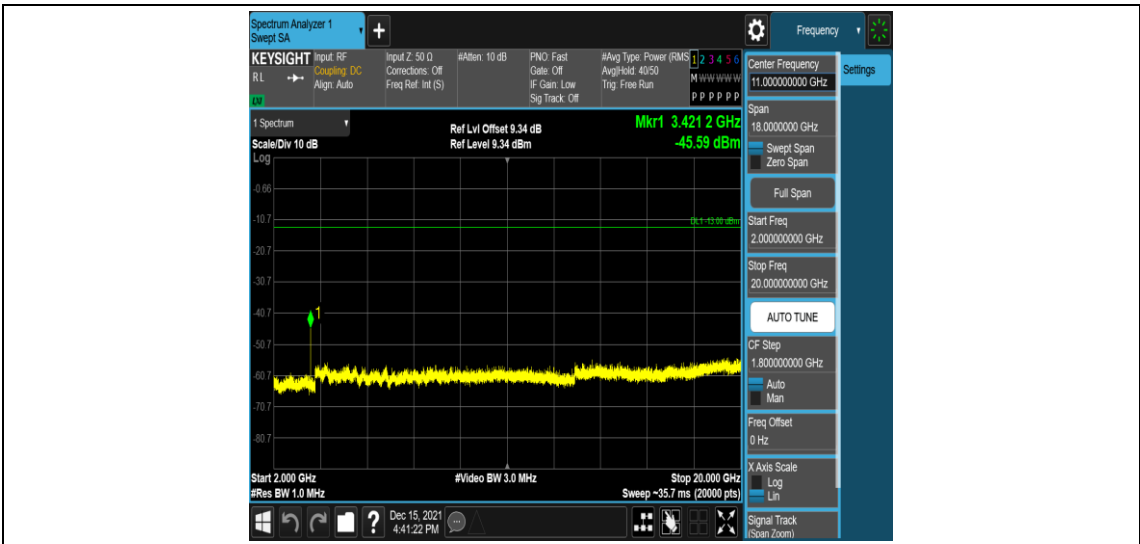

Band4-10MHz-16QAM-20350-1RB#0-Range3:30~1000MHz

Band4-10MHz-16QAM-20350-1RB#0-Range4: 1000~2000MHz

Band4-10MHz-16QAM-20350-1RB#0-Range5:2000~20000MHz

Band4-15MHz-QPSK-20025-1RB#0-Range1:0.009~0.15MHz

Band4-15MHz-QPSK-20025-1RB#0-Range2:0.15~30MHz

Band4-15MHz-QPSK-20025-1RB#0-Range3:30~1000MHz

Band4-15MHz-QPSK-20025-1RB#0-Range4:1000~2000MHz

Band4-15MHz-QPSK-20025-1RB#0-Range5:2000~20000MHz

Band4-15MHz-QPSK-20175-1RB#0-Range1:0.009~0.15MHz

Band4-15MHz-QPSK-20175-1RB#0-Range2:0.15~30MHz