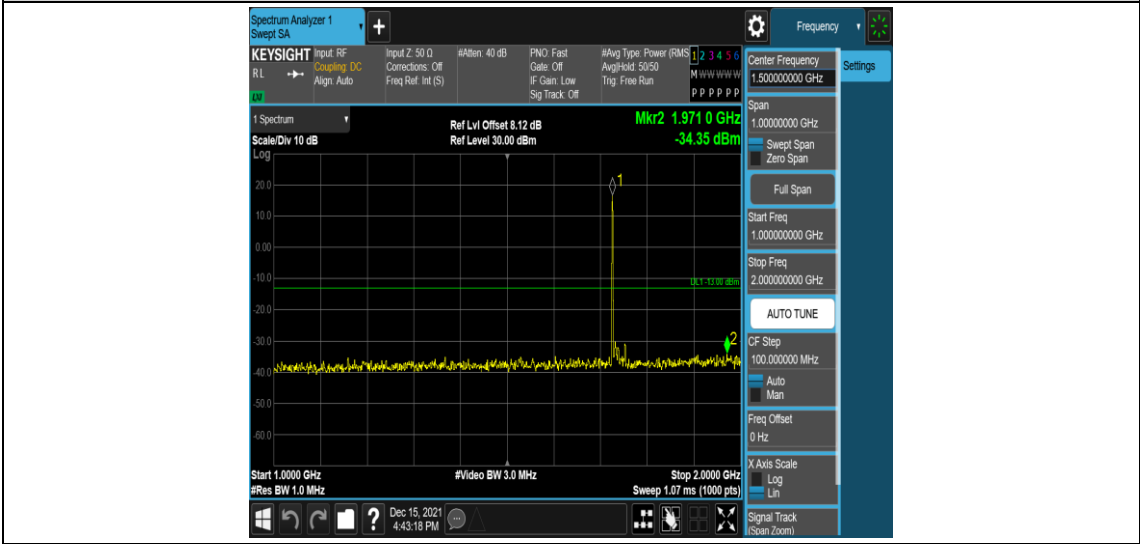

Band4-15MHz-QPSK-20025-1RB#0-Range3:30~1000MHz

Band4-15MHz-QPSK-20025-1RB#0-Range4:1000~2000MHz

Band4-15MHz-QPSK-20025-1RB#0-Range5:2000~20000MHz

Band4-15MHz-QPSK-20175-1RB#0-Range1:0.009~0.15MHz

Band4-15MHz-QPSK-20175-1RB#0-Range2:0.15~30MHz

Band4-15MHz-QPSK-20175-1RB#0-Range3:30~1000MHz

Band4-15MHz-QPSK-20175-1RB#0-Range4:1000~2000MHz

Band4-15MHz-QPSK-20175-1RB#0-Range5:2000~20000MHz

Band4-15MHz-QPSK-20325-1RB#0-Range1:0.009~0.15MHz

Band4-15MHz-QPSK-20325-1RB#0-Range2:0.15~30MHz