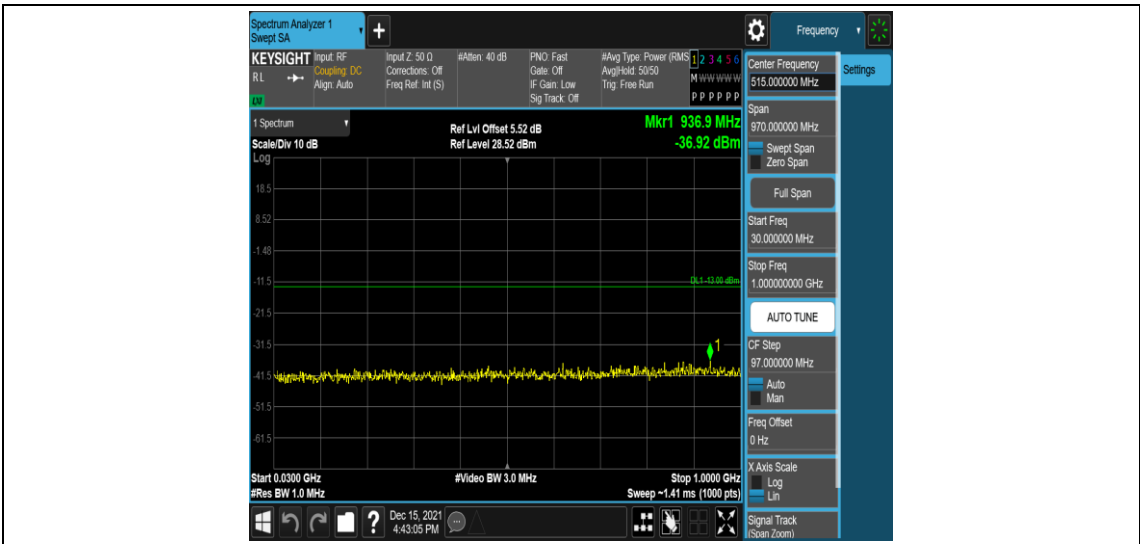

Band4-15MHz-QPSK-20025-1RB#0-Range3:30~1000MHz

Band4-15MHz-QPSK-20025-1RB#0-Range4:1000~2000MHz

Band4-15MHz-QPSK-20025-1RB#0-Range5:2000~20000MHz

Band4-15MHz-QPSK-20175-1RB#0-Range1:0.009~0.15MHz

Band4-15MHz-QPSK-20175-1RB#0-Range2:0.15~30MHz

Band4-15MHz-QPSK-20175-1RB#0-Range3:30~1000MHz

Band4-15MHz-QPSK-20175-1RB#0-Range4:1000~2000MHz

Band4-15MHz-QPSK-20175-1RB#0-Range5:2000~20000MHz

Band4-15MHz-QPSK-20325-1RB#0-Range1:0.009~0.15MHz

Band4-15MHz-QPSK-20325-1RB#0-Range2:0.15~30MHz