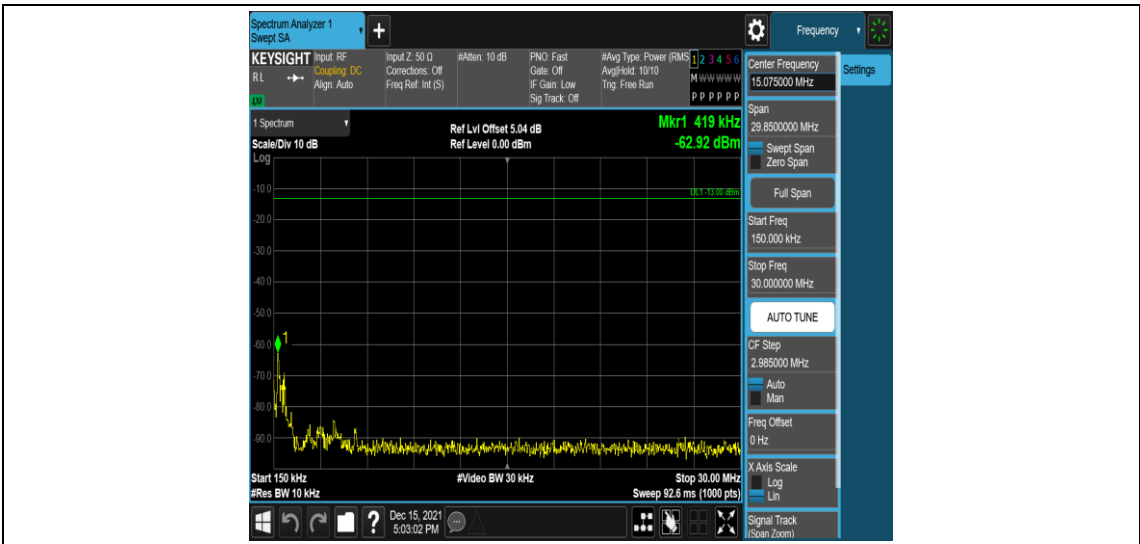

Band4-20MHz-QPSK-20175-1RB#0-Range3:30~1000MHz

Band4-20MHz-QPSK-20175-1RB#0-Range4:1000~2000MHz

Band4-20MHz-QPSK-20175-1RB#0-Range5:2000~20000MHz

Band4-20MHz-QPSK-20300-1RB#0-Range1:0.009~0.15MHz

Band4-20MHz-QPSK-20300-1RB#0-Range2:0.15~30MHz

Band4-20MHz-QPSK-20300-1RB#0-Range3:30~1000MHz

Band4-20MHz-QPSK-20300-1RB#0-Range4:1000~2000MHz

Band4-20MHz-QPSK-20300-1RB#0-Range5:2000~20000MHz

Band4-20MHz-16QAM-20050-1RB#0-Range1:0.009~0.15MHz

Band4-20MHz-16QAM-20050-1RB#0-Range2:0.15~30MHz

Band4-20MHz-16QAM-20050-1RB#0-Range3:30~1000MHz

Band4-20MHz-16QAM-20050-1RB#0-Range4:1000~2000MHz