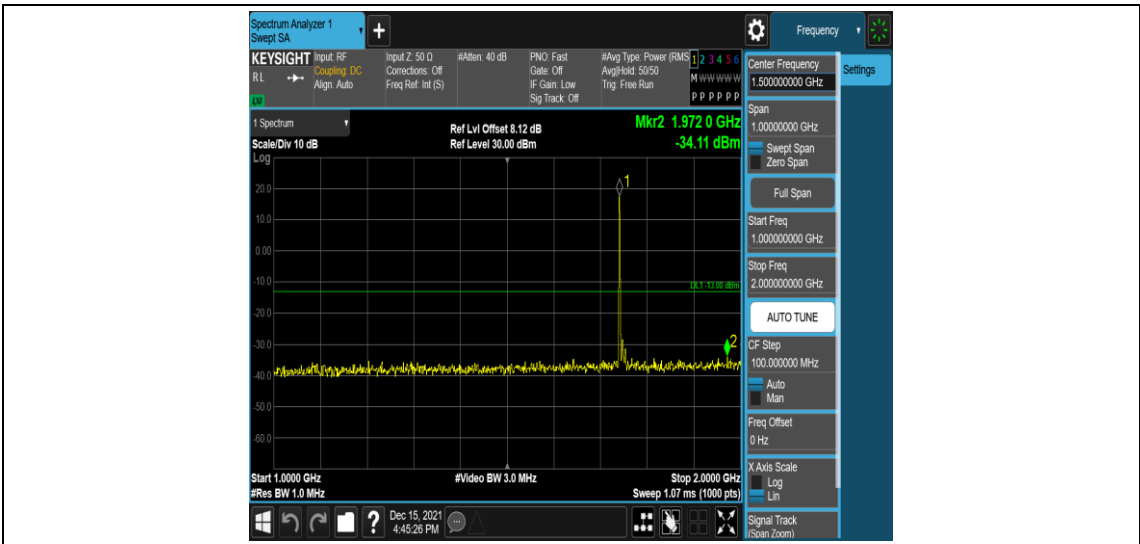

Band4-15MHz-QPSK-20025-1RB#0-Range3:30~1000MHz

Band4-15MHz-QPSK-20025-1RB#0-Range4:1000~2000MHz

Band4-15MHz-QPSK-20025-1RB#0-Range5:2000~20000MHz

Band4-15MHz-QPSK-20175-1RB#0-Range1:0.009~0.15MHz

Band4-15MHz-QPSK-20175-1RB#0-Range2:0.15~30MHz

Band4-15MHz-QPSK-20175-1RB#0-Range3:30~1000MHz

Band4-15MHz-QPSK-20175-1RB#0-Range4:1000~2000MHz

Band4-15MHz-QPSK-20175-1RB#0-Range5:2000~20000MHz

Band4-15MHz-QPSK-20325-1RB#0-Range1:0.009~0.15MHz

Band4-15MHz-QPSK-20325-1RB#0-Range2:0.15~30MHz

Band4-15MHz-QPSK-20325-1RB#0-Range3:30~1000MHz

Band4-15MHz-QPSK-20325-1RB#0-Range4:1000~2000MHz

Band4-15MHz-QPSK-20325-1RB#0-Range5:2000~20000MHz

Band4-15MHz-16QAM-20025-1RB#0-Range1:0.009~0.15MHz

Band4-15MHz-16QAM-20025-1RB#0-Range2:0.15~30MHz