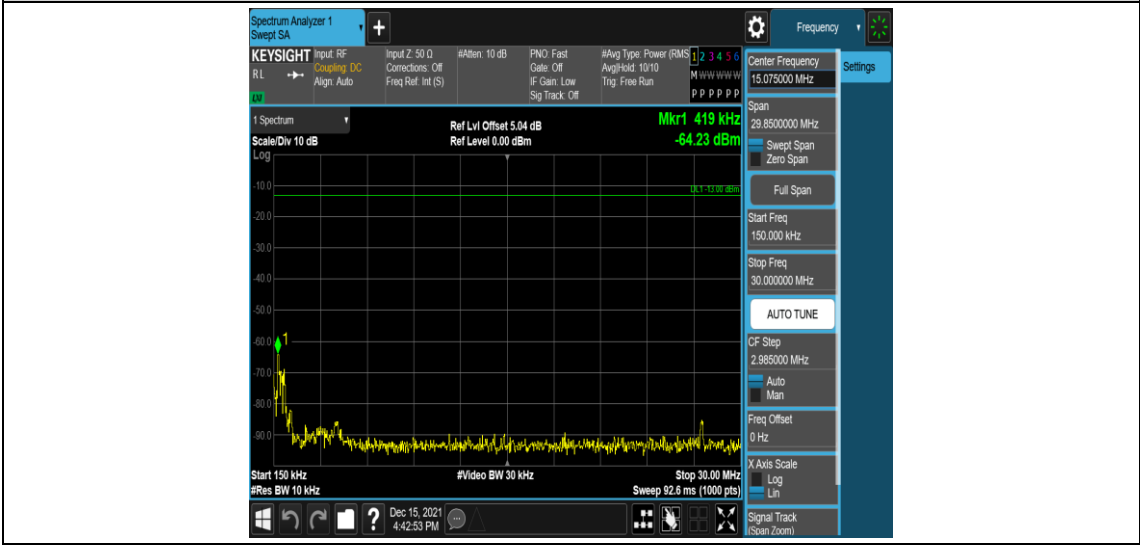

Band4-10MHz-16QAM-20350-1RB#0-Range3:30~1000MHz

Band4-10MHz-16QAM-20350-1RB#0-Range4: 1000~2000MHz

Band4-10MHz-16QAM-20350-1RB#0-Range5:2000~20000MHz

Band4-15MHz-QPSK-20025-1RB#0-Range1:0.009~0.15MHz

Band4-15MHz-QPSK-20025-1RB#0-Range2:0.15~30MHz

Band4-15MHz-QPSK-20025-1RB#0-Range3:30~1000MHz

Band4-15MHz-QPSK-20025-1RB#0-Range4:1000~2000MHz

Band4-15MHz-QPSK-20025-1RB#0-Range5:2000~20000MHz

Band4-15MHz-QPSK-20175-1RB#0-Range1:0.009~0.15MHz

Band4-15MHz-QPSK-20175-1RB#0-Range2:0.15~30MHz

Band4-15MHz-QPSK-20175-1RB#0-Range3:30~1000MHz

Band4-15MHz-QPSK-20175-1RB#0-Range4:1000~2000MHz

Band4-15MHz-QPSK-20175-1RB#0-Range5:2000~20000MHz

Band4-15MHz-QPSK-20325-1RB#0-Range1:0.009~0.15MHz

Band4-15MHz-QPSK-20325-1RB#0-Range2:0.15~30MHz