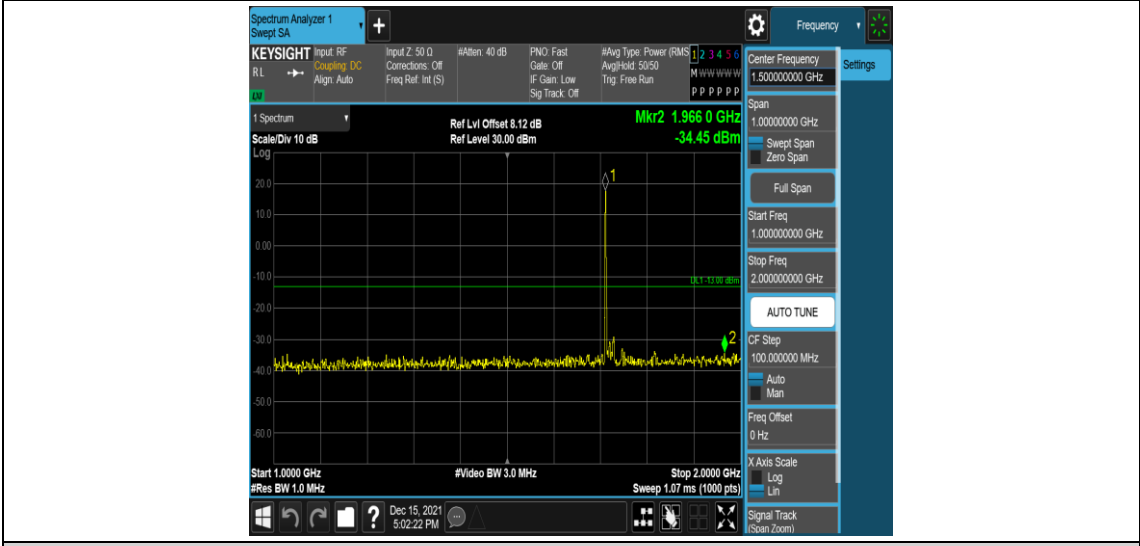

Band4-20MHz-QPSK-20050-1RB#0-Range3:30~1000MHz

Band4-20MHz-QPSK-20050-1RB#0-Range4:1000~2000MHz