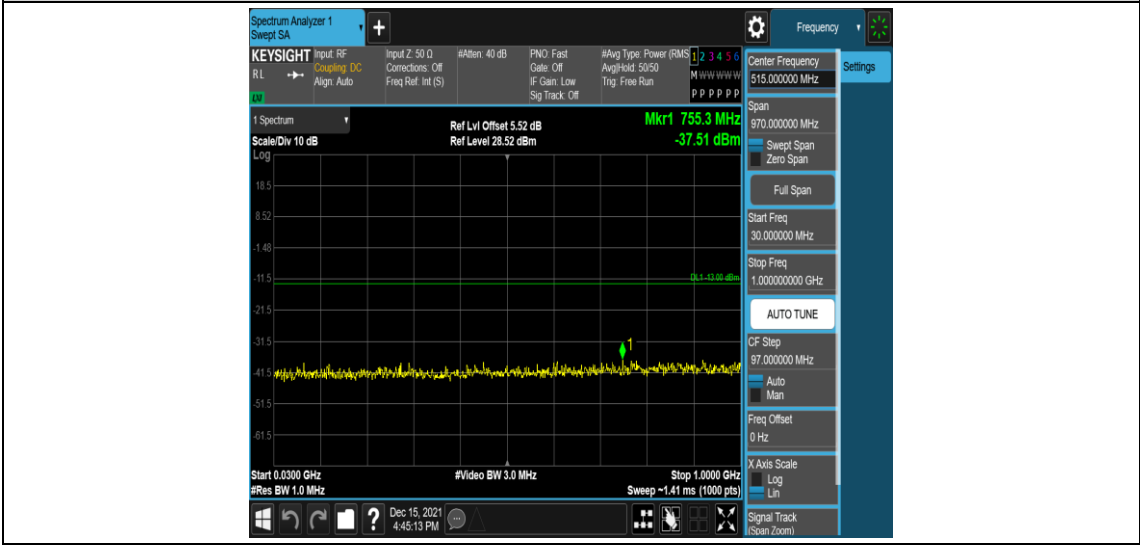

Band4-15MHz-QPSK-20175-1RB#0-Range3:30~1000MHz

Band4-15MHz-QPSK-20175-1RB#0-Range4:1000~2000MHz

Band4-15MHz-QPSK-20175-1RB#0-Range5:2000~20000MHz

Band4-15MHz-QPSK-20325-1RB#0-Range1:0.009~0.15MHz

Band4-15MHz-QPSK-20325-1RB#0-Range2:0.15~30MHz