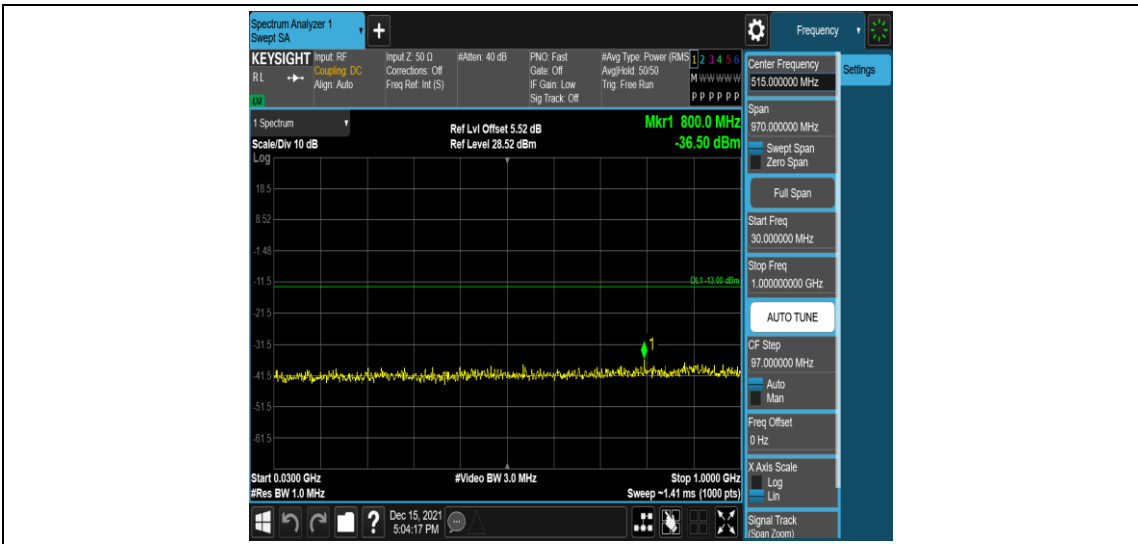

Band4-20MHz-QPSK-20050-1RB#0-Range3:30~1000MHz

Band4-20MHz-QPSK-20050-1RB#0-Range4:1000~2000MHz

Band4-20MHz-QPSK-20050-1RB#0-Range5:2000~20000MHz

Band4-20MHz-QPSK-20175-1RB#0-Range1:0.009~0.15MHz

Band4-20MHz-QPSK-20175-1RB#0-Range2:0.15~30MHz

Band4-20MHz-QPSK-20175-1RB#0-Range3:30~1000MHz

Band4-20MHz-QPSK-20175-1RB#0-Range4:1000~2000MHz

Band4-20MHz-QPSK-20175-1RB#0-Range5:2000~20000MHz

Band4-20MHz-QPSK-20300-1RB#0-Range1:0.009~0.15MHz

Band4-20MHz-QPSK-20300-1RB#0-Range2:0.15~30MHz