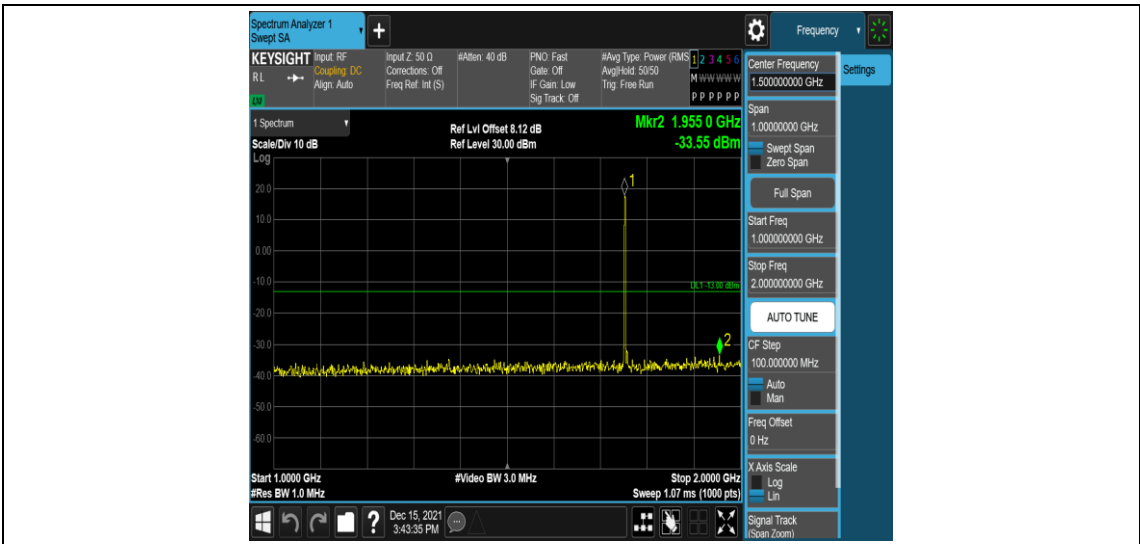

Band4-3MHz-16QAM-20175-1RB#0-Range3:30~1000MHz

Band4-3MHz-16QAM-20175-1RB#0-Range4:1000~2000MHz

Band4-3MHz-16QAM-20175-1RB#0-Range5:2000~20000MHz

Band4-3MHz-16QAM-20385-1RB#0-Range1:0.009~0.15MHz

Band4-3MHz-16QAM-20385-1RB#0-Range2:0.15~30MHz

Band4-3MHz-16QAM-20385-1RB#0-Range3:30~1000MHz

Band4-3MHz-16QAM-20385-1RB#0-Range4:1000~2000MHz

Band4-3MHz-16QAM-20385-1RB#0-Range5:2000~20000MHz

Band4-5MHz-QPSK-19975-1RB#0-Range1:0.009~0.15MHz

Band4-5MHz-QPSK-19975-1RB#0-Range2:0.15~30MHz