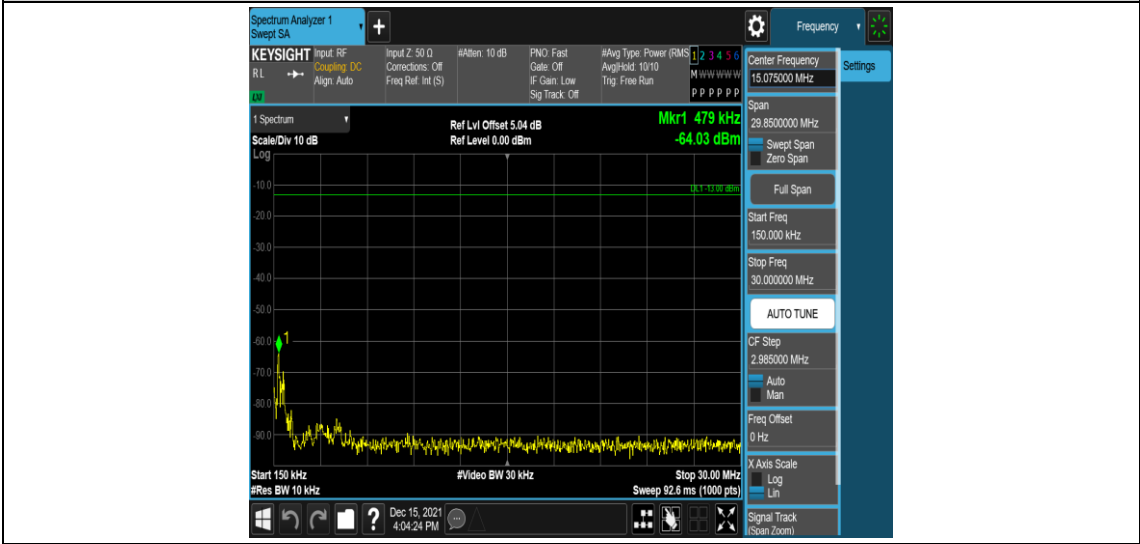

Band4-5MHz-16QAM-20175-1RB#0-Range3:30~1000MHz

Band4-5MHz-16QAM-20175-1RB#0-Range4:1000~2000MHz

Band4-5MHz-16QAM-20175-1RB#0-Range5:2000~20000MHz

Band4-5MHz-16QAM-20375-1RB#0-Range1:0.009~0.15MHz

Band4-5MHz-16QAM-20375-1RB#0-Range2:0.15~30MHz

Band4-5MHz-16QAM-20375-1RB#0-Range3:30~1000MHz

Band4-5MHz-16QAM-20375-1RB#0-Range4:1000~2000MHz

Band4-5MHz-16QAM-20375-1RB#0-Range5:2000~20000MHz

Band4-10MHz-QPSK-20000-1RB#0-Range1:0.009~0.15MHz

Band4-10MHz-QPSK-20000-1RB#0-Range2:0.15~30MHz