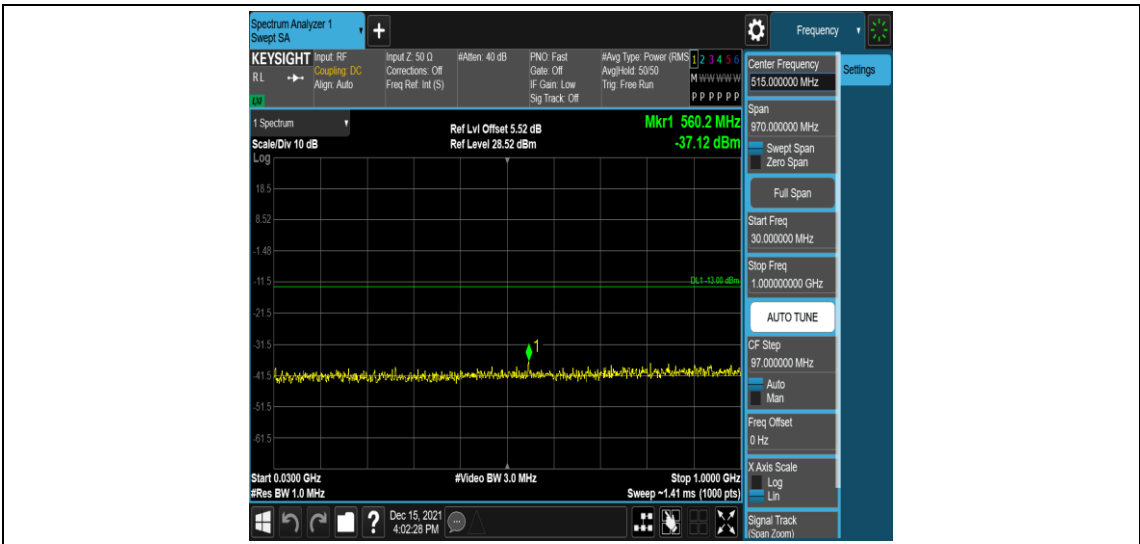

Band4-5MHz-16QAM-19975-1RB#0-Range3:30~1000MHz

Band4-5MHz-16QAM-19975-1RB#0-Range4:1000~2000MHz

Band4-5MHz-16QAM-19975-1RB#0-Range5:2000~20000MHz

Band4-5MHz-16QAM-20175-1RB#0-Range1:0.009~0.15MHz

Band4-5MHz-16QAM-20175-1RB#0-Range2:0.15~30MHz

Band4-5MHz-16QAM-20175-1RB#0-Range3:30~1000MHz

Band4-5MHz-16QAM-20175-1RB#0-Range4:1000~2000MHz

Band4-5MHz-16QAM-20175-1RB#0-Range5:2000~20000MHz

Band4-5MHz-16QAM-20375-1RB#0-Range1:0.009~0.15MHz

Band4-5MHz-16QAM-20375-1RB#0-Range2:0.15~30MHz