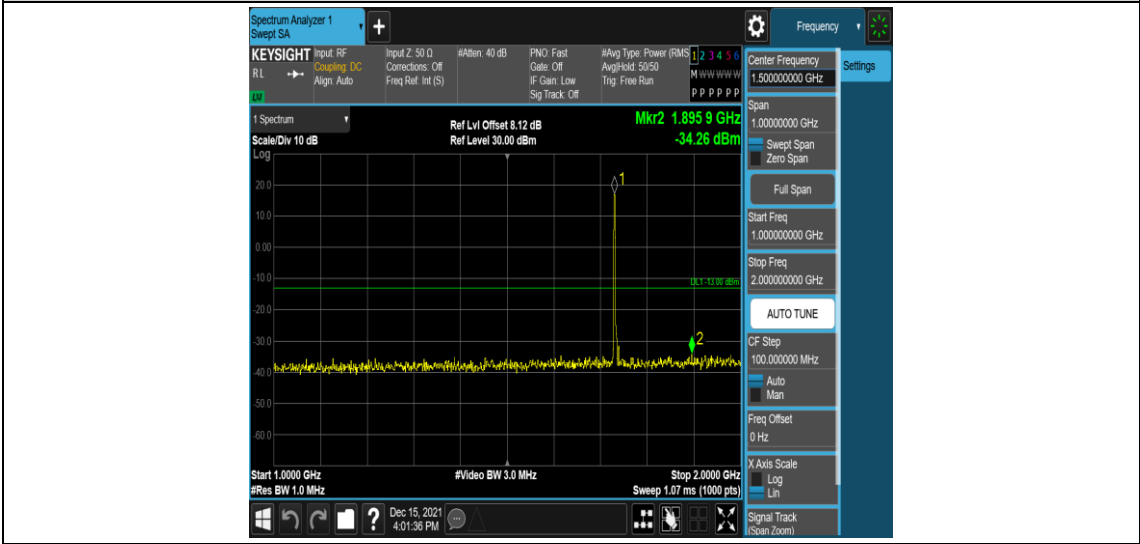

Band4-5MHz-QPSK-20175-1RB#0-Range3:30~1000MHz

Band4-5MHz-QPSK-20175-1RB#0-Range4:1000~2000MHz