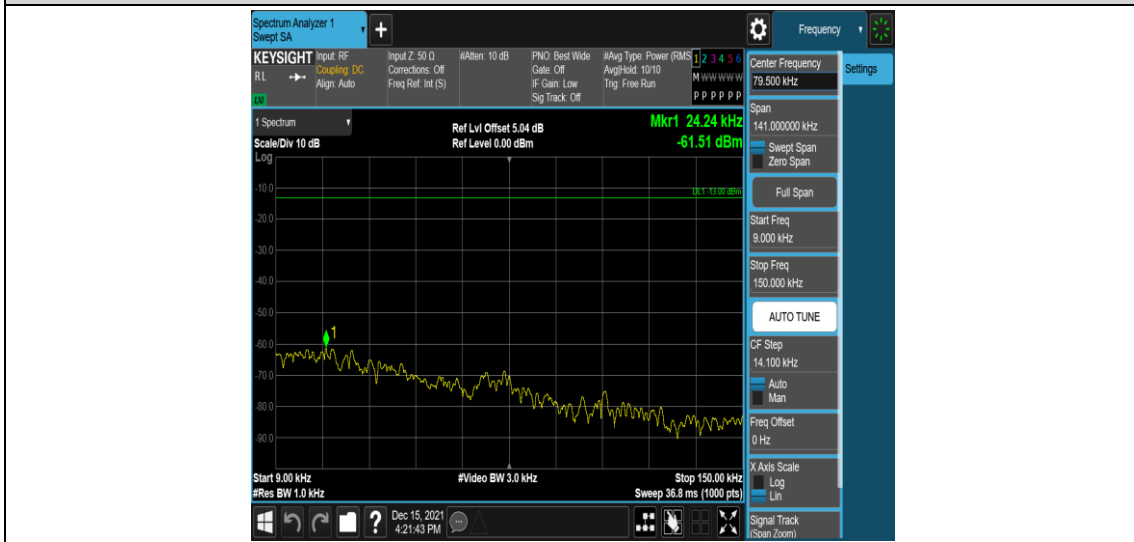

Band4-5MHz-16QAM-20375-1RB#0-Range3:30~1000MHz

Band4-5MHz-16QAM-20375-1RB#0-Range4:1000~2000MHz

Band4-5MHz-16QAM-20375-1RB#0-Range5:2000~20000MHz

Band4-10MHz-QPSK-20000-1RB#0-Range1:0.009~0.15MHz

Band4-10MHz-QPSK-20000-1RB#0-Range2:0.15~30MHz

Band4-10MHz-QPSK-20000-1RB#0-Range3:30~100MHz

Band4-10MHz-QPSK-20000-1RB#0-Range4:1000~2000MHz

Band4-10MHz-QPSK-20000-1RB#0-Range5:2000~20000MHz

Band4-10MHz-QPSK-20175-1RB#0-Range1:0.009~0.15MHz

Band4-10MHz-QPSK-20175-1RB#0-Range2:0.15~30MHz