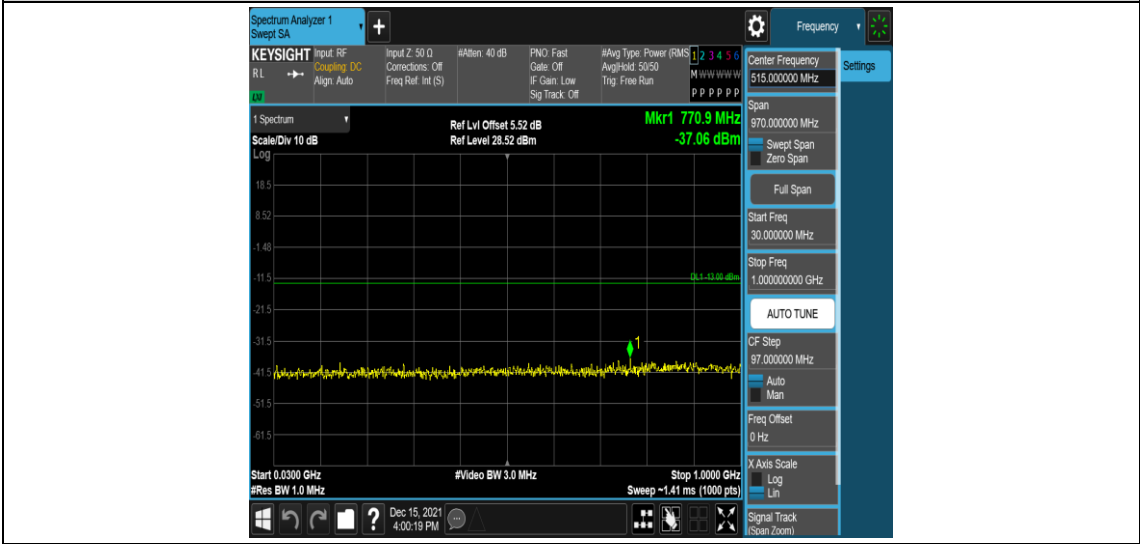

Band4-5MHz-QPSK-20375-1RB#0-Range3:30~1000MHz

Band4-5MHz-QPSK-20375-1RB#0-Range4: 1000~2000MHz

Band4-5MHz-QPSK-20375-1RB#0-Range5:2000~20000MHz

Band4-5MHz-16QAM-19975-1RB#0-Range1:0.009~0.15MHz

Band4-5MHz-16QAM-19975-1RB#0-Range2:0.15~30MHz