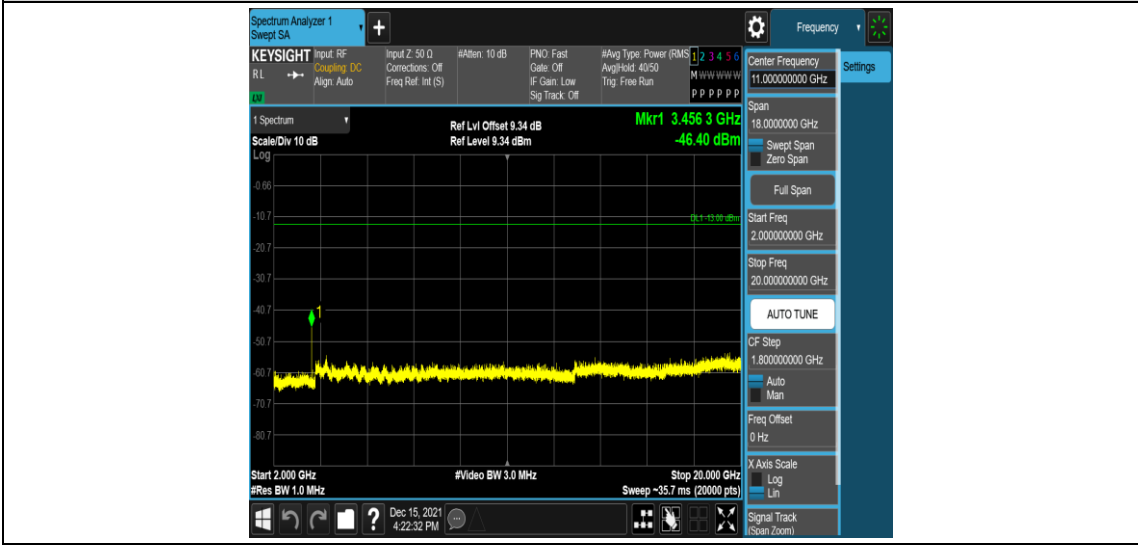

Band4-10MHz-QPSK-20000-1RB#0-Range3:30~100MHz

Band4-10MHz-QPSK-20000-1RB#0-Range4:1000~2000MHz

Band4-10MHz-QPSK-20000-1RB#0-Range5:2000~20000MHz

Band4-10MHz-QPSK-20175-1RB#0-Range1:0.009~0.15MHz

Band4-10MHz-QPSK-20175-1RB#0-Range2:0.15~30MHz

Band4-10MHz-QPSK-20175-1RB#0-Range3:30~1000MHz

Band4-10MHz-QPSK-20175-1RB#0-Range4:1000~2000MHz

Band4-10MHz-QPSK-20175-1RB#0-Range5:2000~20000MHz

Band4-10MHz-QPSK-20350-1RB#0-Range1:0.009~0.15MHz

Band4-10MHz-QPSK-20350-1RB#0-Range2:0.15~30MHz