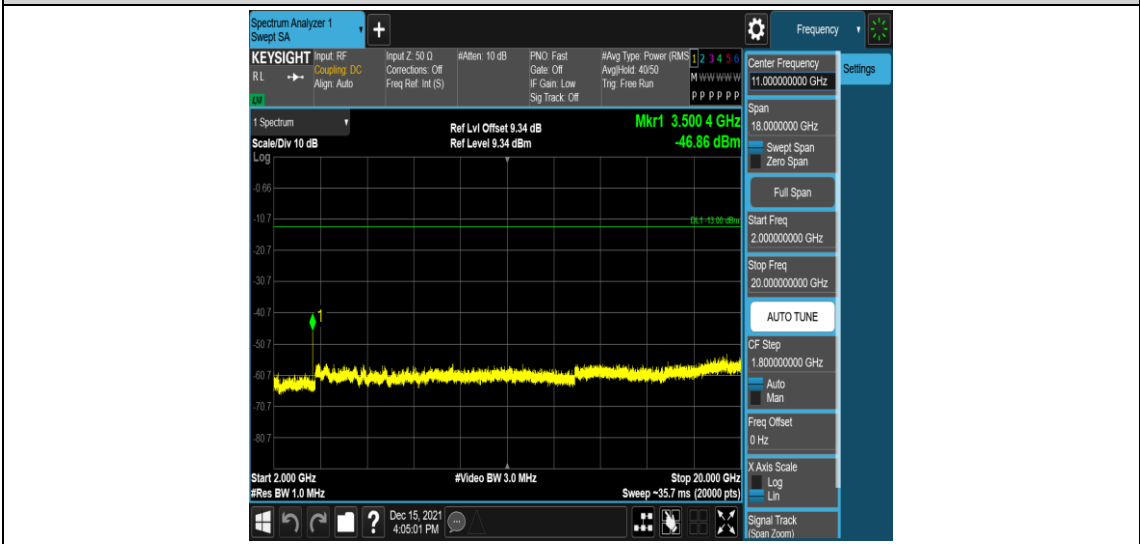

Band4-5MHz-16QAM-20375-1RB#0-Range4:1000~2000MHz

Band4-5MHz-16QAM-20375-1RB#0-Range5:2000~20000MHz