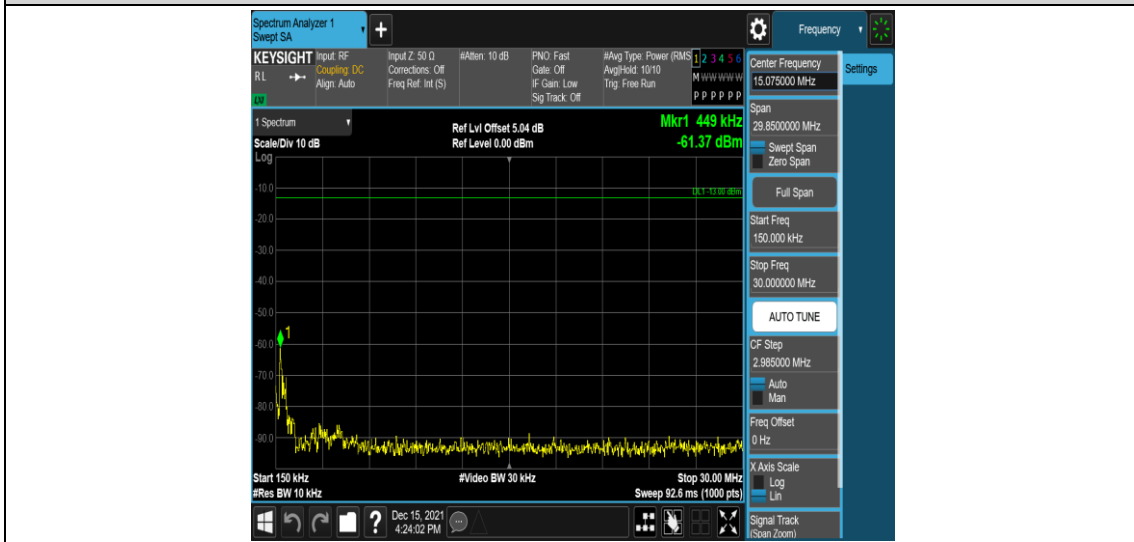

Band4-10MHz-QPSK-20000-1RB#0-Range3:30~100MHz

Band4-10MHz-QPSK-20000-1RB#0-Range4:1000~2000MHz

Band4-10MHz-QPSK-20000-1RB#0-Range5:2000~20000MHz

Band4-10MHz-QPSK-20175-1RB#0-Range1:0.009~0.15MHz

Band4-10MHz-QPSK-20175-1RB#0-Range2:0.15~30MHz

Band4-10MHz-QPSK-20175-1RB#0-Range3:30~1000MHz

Band4-10MHz-QPSK-20175-1RB#0-Range4:1000~2000MHz

Band4-10MHz-QPSK-20175-1RB#0-Range5:2000~20000MHz

Band4-10MHz-QPSK-20350-1RB#0-Range1:0.009~0.15MHz

Band4-10MHz-QPSK-20350-1RB#0-Range2:0.15~30MHz

Band4-10MHz-QPSK-20350-1RB#0-Range3:30~1000MHz

Band4-10MHz-QPSK-20350-1RB#0-Range4:1000~2000MHz

Band4-10MHz-QPSK-20350-1RB#0-Range5:2000~20000MHz

Band4-10MHz-16QAM-20000-1RB#0-Range1:0.009~0.15MHz

Band4-10MHz-16QAM-20000-1RB#0-Range2:0.15~30MHz