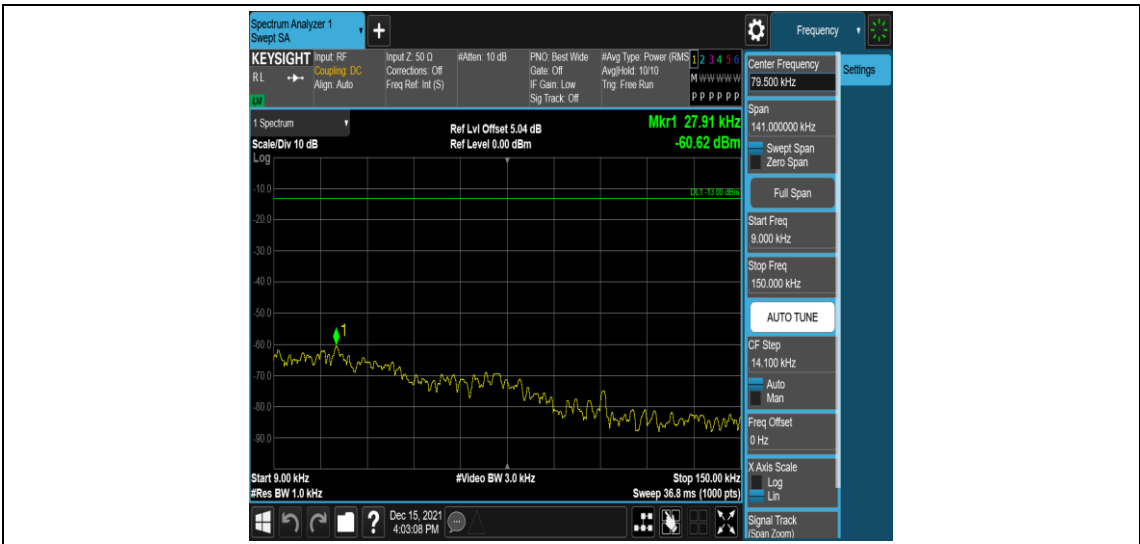

Band4-5MHz-QPSK-19975-1RB#0-Range3:30~1000MHz

Band4-5MHz-QPSK-19975-1RB#0-Range4:1000~2000MHz

Band4-5MHz-QPSK-19975-1RB#0-Range5:2000~20000MHz

Band4-5MHz-QPSK-20175-1RB#0-Range1:0.009~0.15MHz

Band4-5MHz-QPSK-20175-1RB#0-Range2:0.15~30MHz

Band4-5MHz-QPSK-20175-1RB#0-Range3:30~1000MHz

Band4-5MHz-QPSK-20175-1RB#0-Range4:1000~2000MHz

Band4-5MHz-QPSK-20175-1RB#0-Range5:2000~20000MHz

Band4-5MHz-QPSK-20375-1RB#0-Range1:0.009~0.15MHz

Band4-5MHz-QPSK-20375-1RB#0-Range2:0.15~30MHz