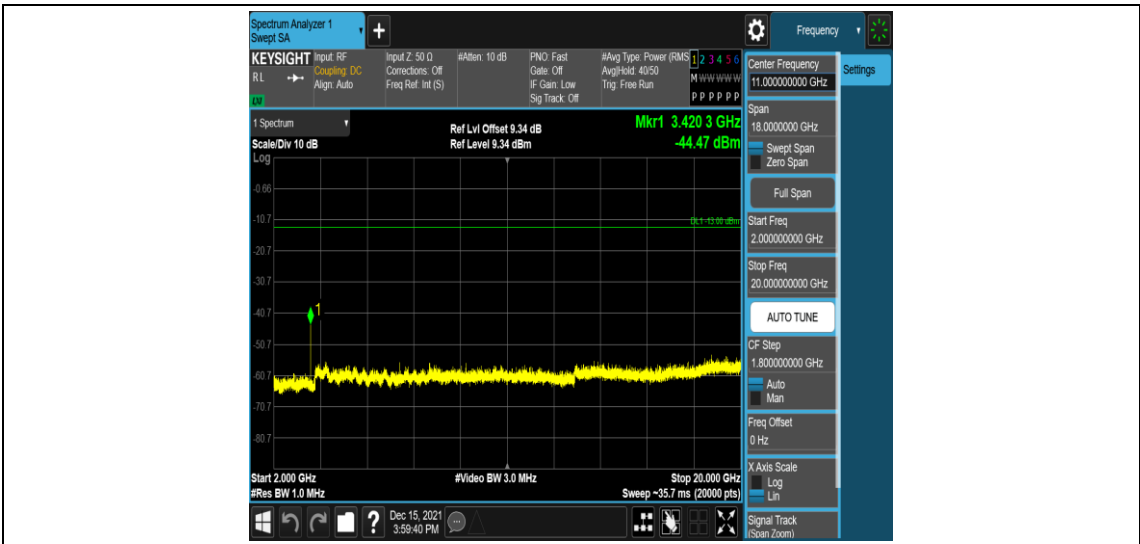

Band4-5MHz-QPSK-19975-1RB#0-Range4:1000~2000MHz

Band4-5MHz-QPSK-19975-1RB#0-Range5:2000~20000MHz