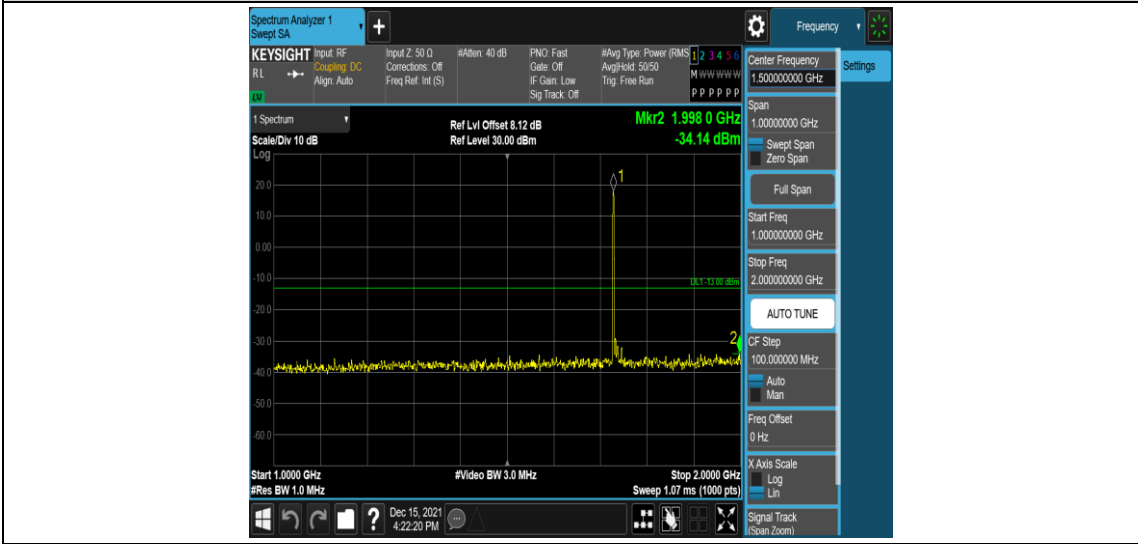

Band4-10MHz-QPSK-20000-1RB#0-Range3:30~100MHz

Band4-10MHz-QPSK-20000-1RB#0-Range4:1000~2000MHz

Band4-10MHz-QPSK-20000-1RB#0-Range5:2000~20000MHz

Band4-10MHz-QPSK-20175-1RB#0-Range1:0.009~0.15MHz

Band4-10MHz-QPSK-20175-1RB#0-Range2:0.15~30MHz

Band4-10MHz-QPSK-20175-1RB#0-Range3:30~1000MHz

Band4-10MHz-QPSK-20175-1RB#0-Range4:1000~2000MHz

Band4-10MHz-QPSK-20175-1RB#0-Range5:2000~20000MHz

Band4-10MHz-QPSK-20350-1RB#0-Range1:0.009~0.15MHz

Band4-10MHz-QPSK-20350-1RB#0-Range2:0.15~30MHz