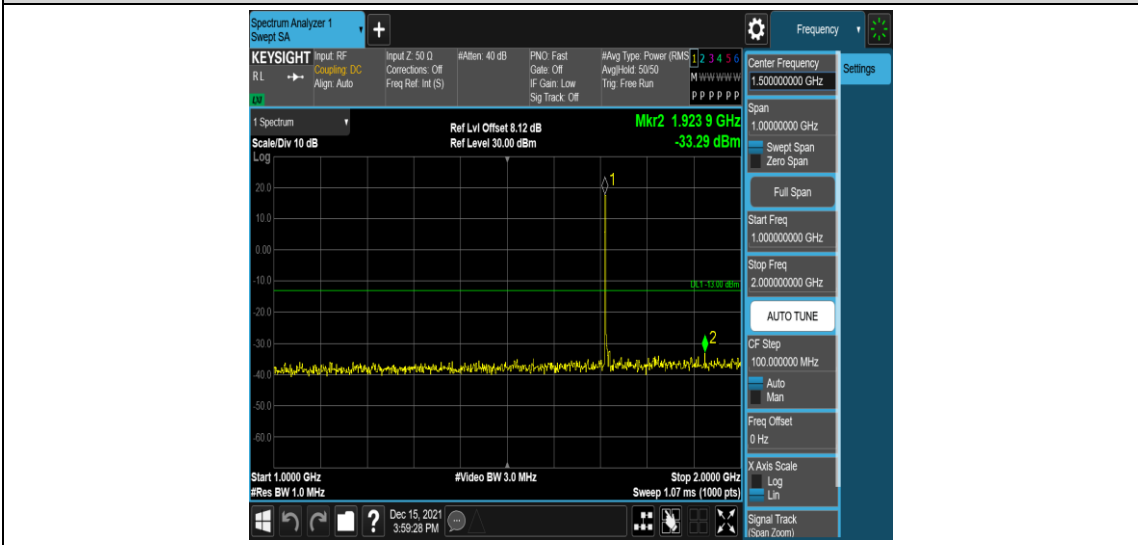

Band4-3MHz-16QAM-20385-1RB#0-Range3:30~1000MHz

Band4-3MHz-16QAM-20385-1RB#0-Range4:1000~2000MHz

Band4-3MHz-16QAM-20385-1RB#0-Range5:2000~20000MHz

Band4-5MHz-QPSK-19975-1RB#0-Range1:0.009~0.15MHz

Band4-5MHz-QPSK-19975-1RB#0-Range2:0.15~30MHz

Band4-5MHz-QPSK-19975-1RB#0-Range3:30~1000MHz

Band4-5MHz-QPSK-19975-1RB#0-Range4:1000~2000MHz

Band4-5MHz-QPSK-19975-1RB#0-Range5:2000~20000MHz

Band4-5MHz-QPSK-20175-1RB#0-Range1:0.009~0.15MHz

Band4-5MHz-QPSK-20175-1RB#0-Range2:0.15~30MHz