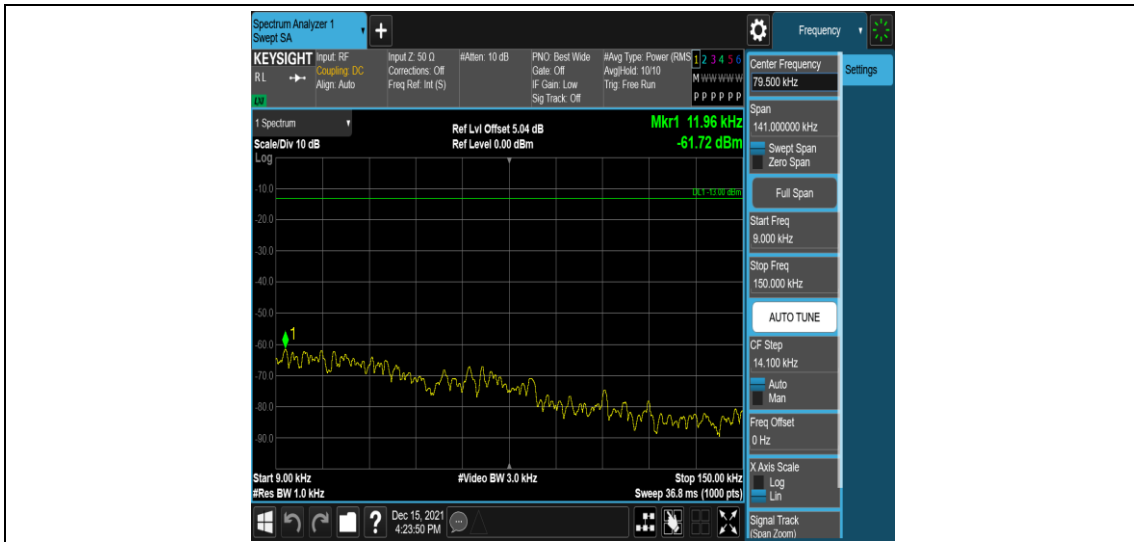

Band4-10MHz-QPSK-20175-1RB#0-Range3:30~1000MHz

Band4-10MHz-QPSK-20175-1RB#0-Range4:1000~2000MHz

Band4-10MHz-QPSK-20175-1RB#0-Range5:2000~20000MHz

Band4-10MHz-QPSK-20350-1RB#0-Range1:0.009~0.15MHz

Band4-10MHz-QPSK-20350-1RB#0-Range2:0.15~30MHz

Band4-10MHz-QPSK-20350-1RB#0-Range3:30~1000MHz

Band4-10MHz-QPSK-20350-1RB#0-Range4:1000~2000MHz

Band4-10MHz-QPSK-20350-1RB#0-Range5:2000~20000MHz

Band4-10MHz-16QAM-20000-1RB#0-Range1:0.009~0.15MHz

Band4-10MHz-16QAM-20000-1RB#0-Range2:0.15~30MHz