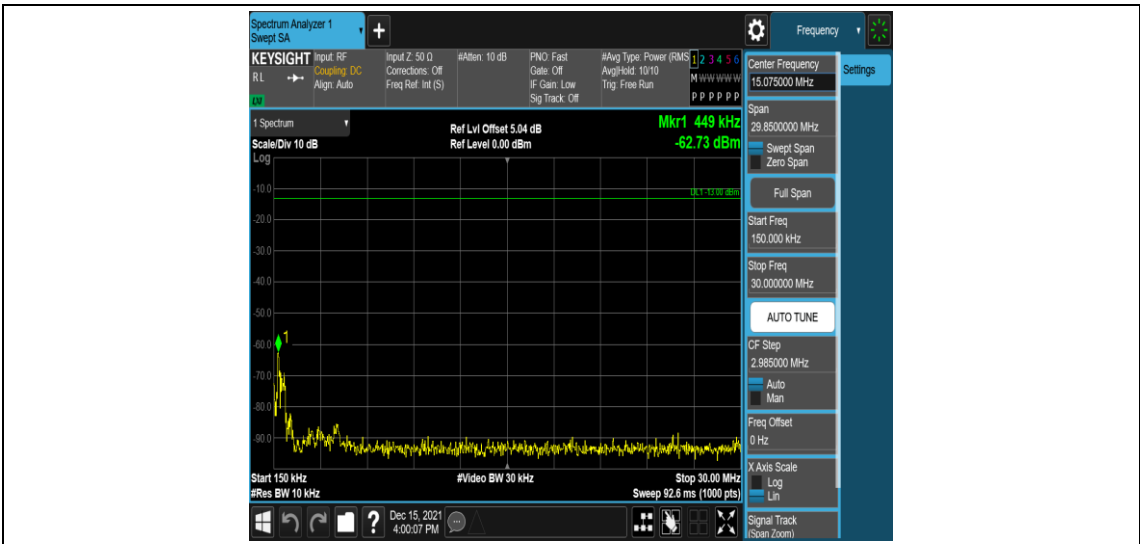

Band4-5MHz-QPSK-20175-1RB#0-Range3:30~1000MHz

Band4-5MHz-QPSK-20175-1RB#0-Range4:1000~2000MHz

Band4-5MHz-QPSK-20175-1RB#0-Range5:2000~20000MHz

Band4-5MHz-QPSK-20375-1RB#0-Range1:0.009~0.15MHz

Band4-5MHz-QPSK-20375-1RB#0-Range2:0.15~30MHz

Band4-5MHz-QPSK-20375-1RB#0-Range3:30~1000MHz

Band4-5MHz-QPSK-20375-1RB#0-Range4: 1000~2000MHz

Band4-5MHz-QPSK-20375-1RB#0-Range5:2000~20000MHz

Band4-5MHz-16QAM-19975-1RB#0-Range1:0.009~0.15MHz

Band4-5MHz-16QAM-19975-1RB#0-Range2:0.15~30MHz

Band4-5MHz-16QAM-19975-1RB#0-Range3:30~1000MHz

Band4-5MHz-16QAM-19975-1RB#0-Range4:1000~2000MHz

Band4-5MHz-16QAM-19975-1RB#0-Range5:2000~20000MHz

Band4-5MHz-16QAM-20175-1RB#0-Range1:0.009~0.15MHz

Band4-5MHz-16QAM-20175-1RB#0-Range2:0.15~30MHz