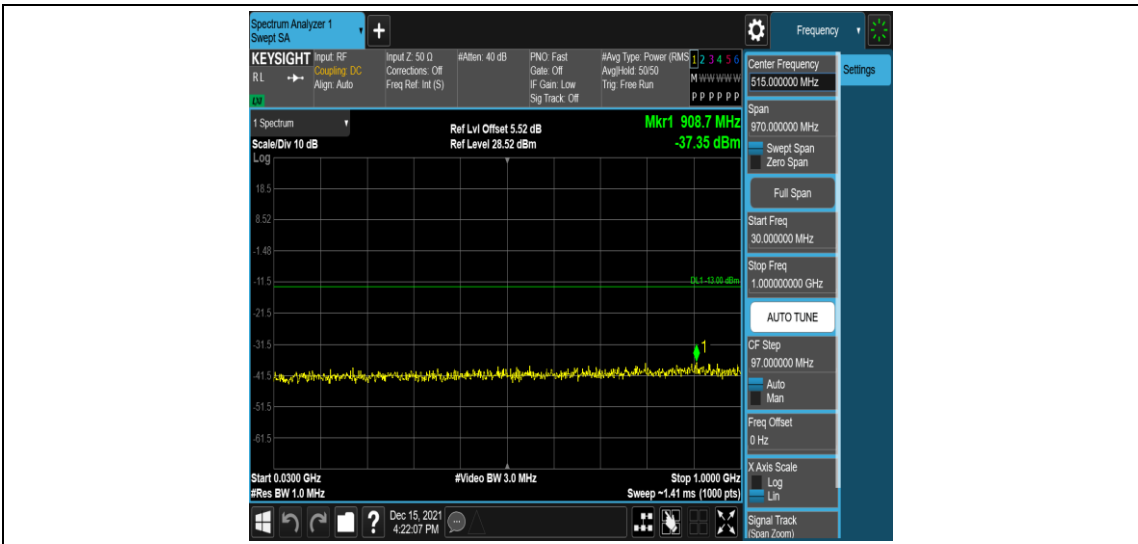

Band4-10MHz-QPSK-20000-1RB#0-Range3:30~100MHz

Band4-10MHz-QPSK-20000-1RB#0-Range4:1000~2000MHz

Band4-10MHz-QPSK-20000-1RB#0-Range5:2000~20000MHz

Band4-10MHz-QPSK-20175-1RB#0-Range1:0.009~0.15MHz

Band4-10MHz-QPSK-20175-1RB#0-Range2:0.15~30MHz

Band4-10MHz-QPSK-20175-1RB#0-Range3:30~1000MHz

Band4-10MHz-QPSK-20175-1RB#0-Range4:1000~2000MHz

Band4-10MHz-QPSK-20175-1RB#0-Range5:2000~20000MHz

Band4-10MHz-QPSK-20350-1RB#0-Range1:0.009~0.15MHz

Band4-10MHz-QPSK-20350-1RB#0-Range2:0.15~30MHz