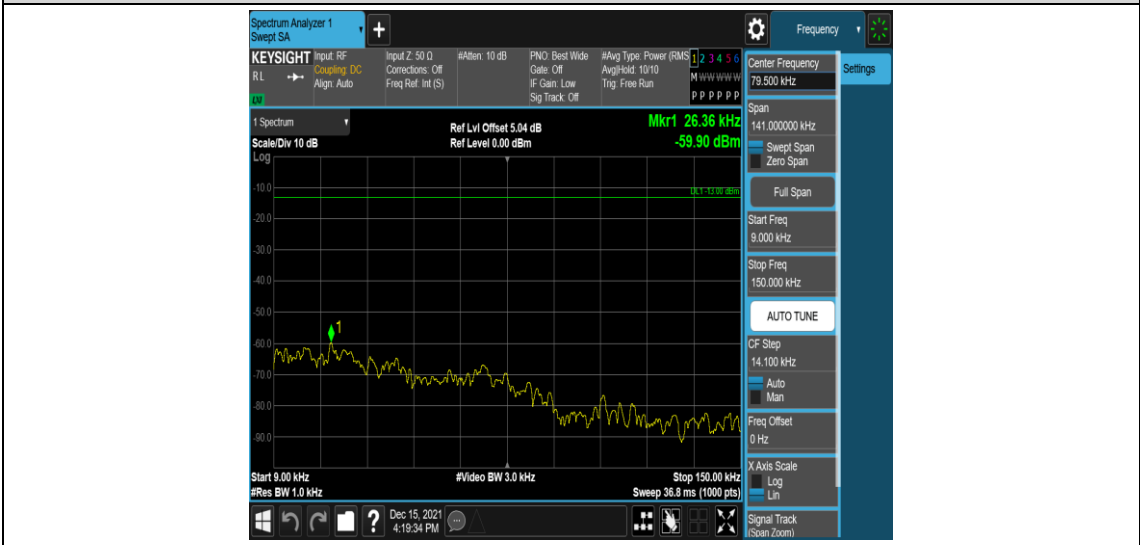

Band4-5MHz-16QAM-19975-1RB#0-Range3:30~1000MHz

Band4-5MHz-16QAM-19975-1RB#0-Range4:1000~2000MHz

Band4-5MHz-16QAM-19975-1RB#0-Range5:2000~20000MHz

Band4-5MHz-16QAM-20175-1RB#0-Range1:0.009~0.15MHz

Band4-5MHz-16QAM-20175-1RB#0-Range2:0.15~30MHz

Band4-5MHz-16QAM-20175-1RB#0-Range3:30~1000MHz

Band4-5MHz-16QAM-20175-1RB#0-Range4:1000~2000MHz

Band4-5MHz-16QAM-20175-1RB#0-Range5:2000~20000MHz

Band4-5MHz-16QAM-20375-1RB#0-Range1:0.009~0.15MHz

Band4-5MHz-16QAM-20375-1RB#0-Range2:0.15~30MHz

Band4-5MHz-16QAM-20375-1RB#0-Range3:30~1000MHz

Band4-5MHz-16QAM-20375-1RB#0-Range4:1000~2000MHz

Band4-5MHz-16QAM-20375-1RB#0-Range5:2000~20000MHz

Band4-10MHz-QPSK-20000-1RB#0-Range1:0.009~0.15MHz

Band4-10MHz-QPSK-20000-1RB#0-Range2:0.15~30MHz