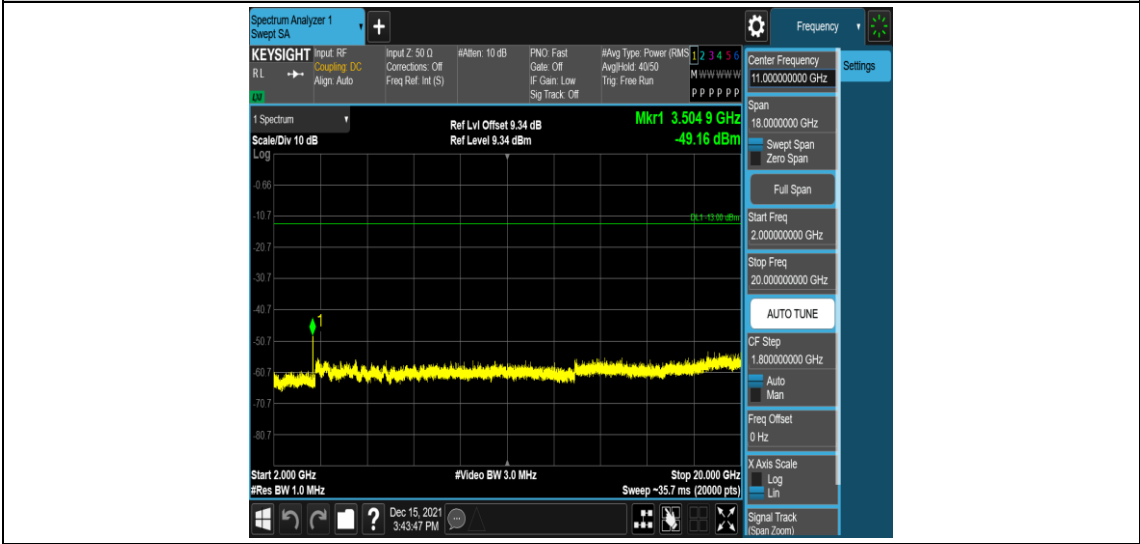

Band4-3MHz-16QAM-20385-1RB#0-Range4:1000~2000MHz

Band4-3MHz-16QAM-20385-1RB#0-Range5:2000~20000MHz