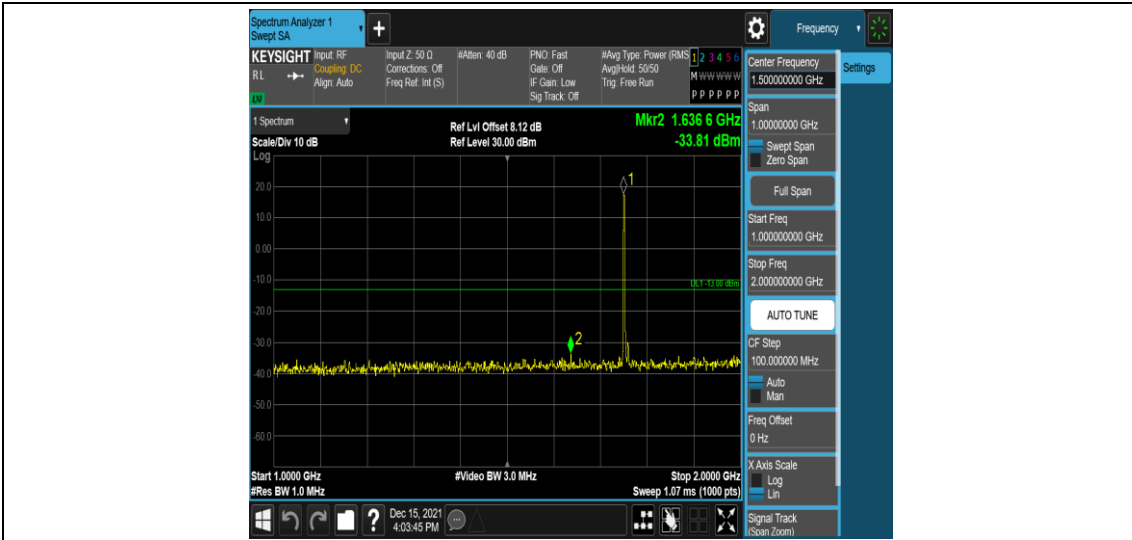

Band4-5MHz-QPSK-20375-1RB#0-Range3:30~1000MHz

Band4-5MHz-QPSK-20375-1RB#0-Range4: 1000~2000MHz