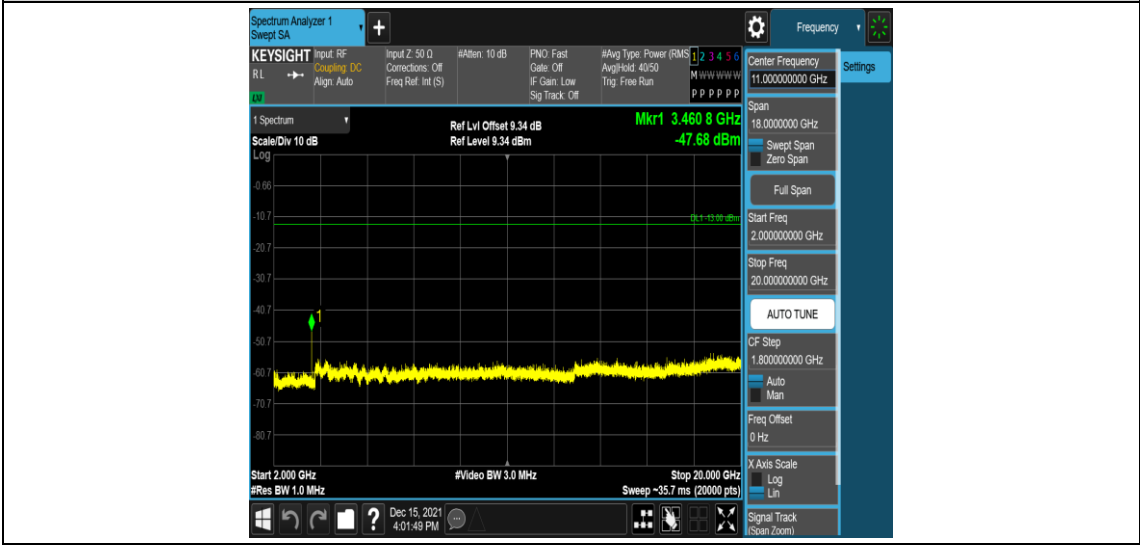

Band4-5MHz-QPSK-20175-1RB#0-Range4:1000~2000MHz

Band4-5MHz-QPSK-20175-1RB#0-Range5:2000~20000MHz