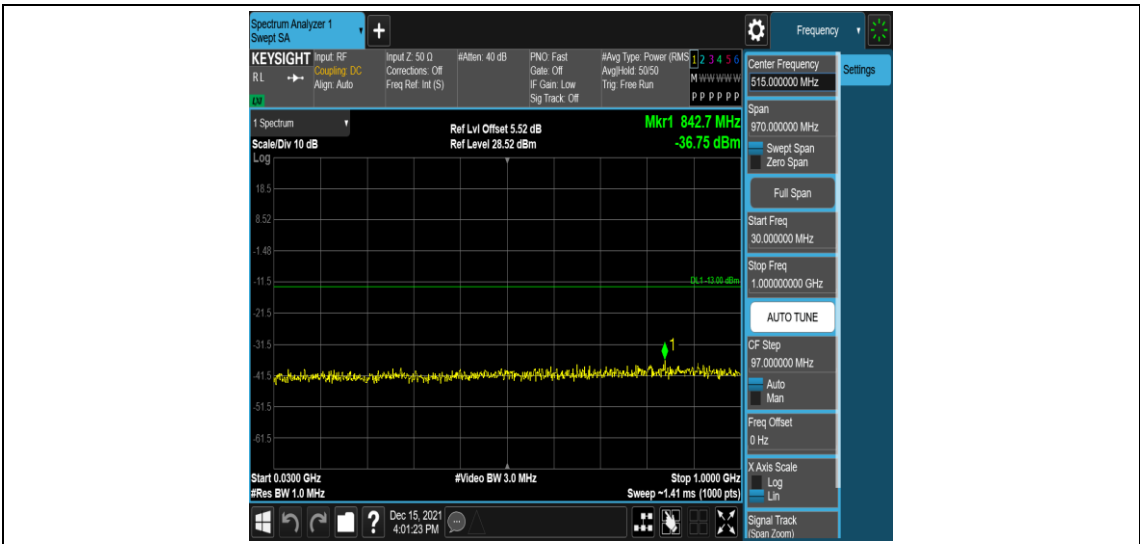

Band4-5MHz-QPSK-19975-1RB#0-Range3:30~1000MHz

Band4-5MHz-QPSK-19975-1RB#0-Range4:1000~2000MHz

Band4-5MHz-QPSK-19975-1RB#0-Range5:2000~20000MHz

Band4-5MHz-QPSK-20175-1RB#0-Range1:0.009~0.15MHz

Band4-5MHz-QPSK-20175-1RB#0-Range2:0.15~30MHz