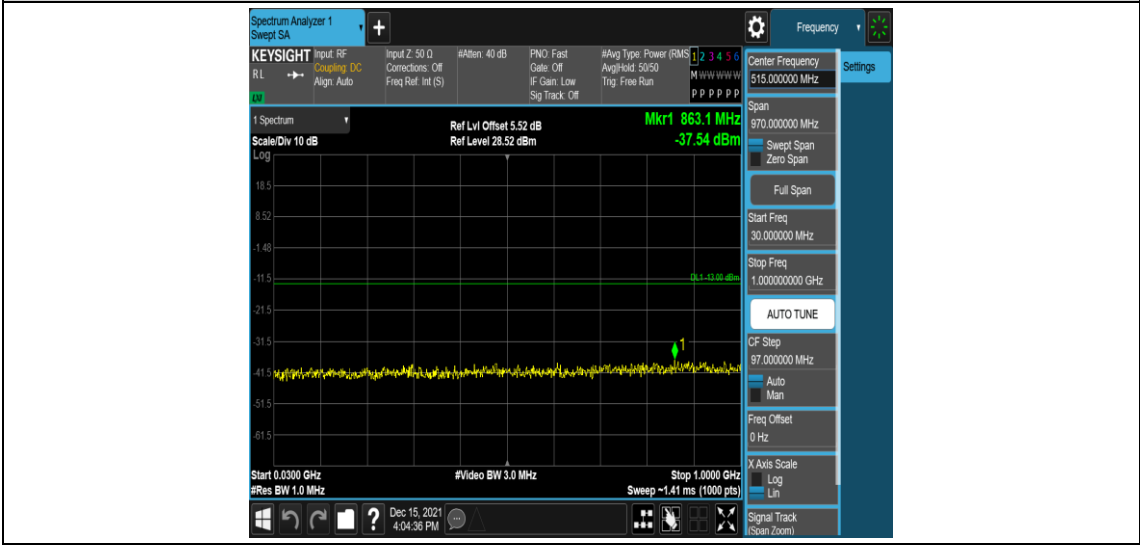

Band4-5MHz-16QAM-20175-1RB#0-Range3:30~1000MHz

Band4-5MHz-16QAM-20175-1RB#0-Range4:1000~2000MHz

Band4-5MHz-16QAM-20175-1RB#0-Range5:2000~20000MHz

Band4-5MHz-16QAM-20375-1RB#0-Range1:0.009~0.15MHz

Band4-5MHz-16QAM-20375-1RB#0-Range2:0.15~30MHz