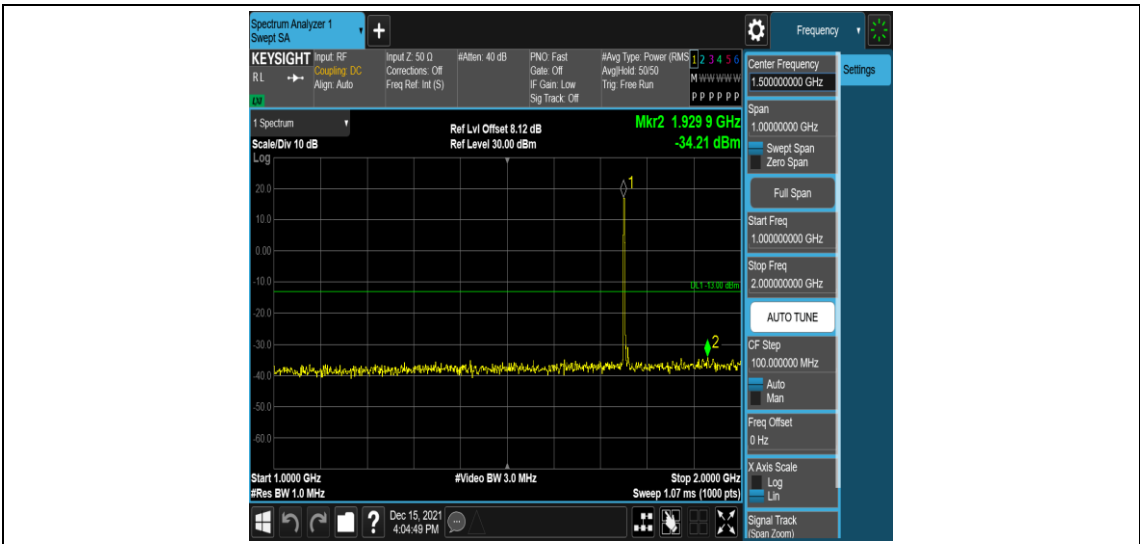

Band4-5MHz-16QAM-20375-1RB#0-Range3:30~1000MHz

Band4-5MHz-16QAM-20375-1RB#0-Range4:1000~2000MHz