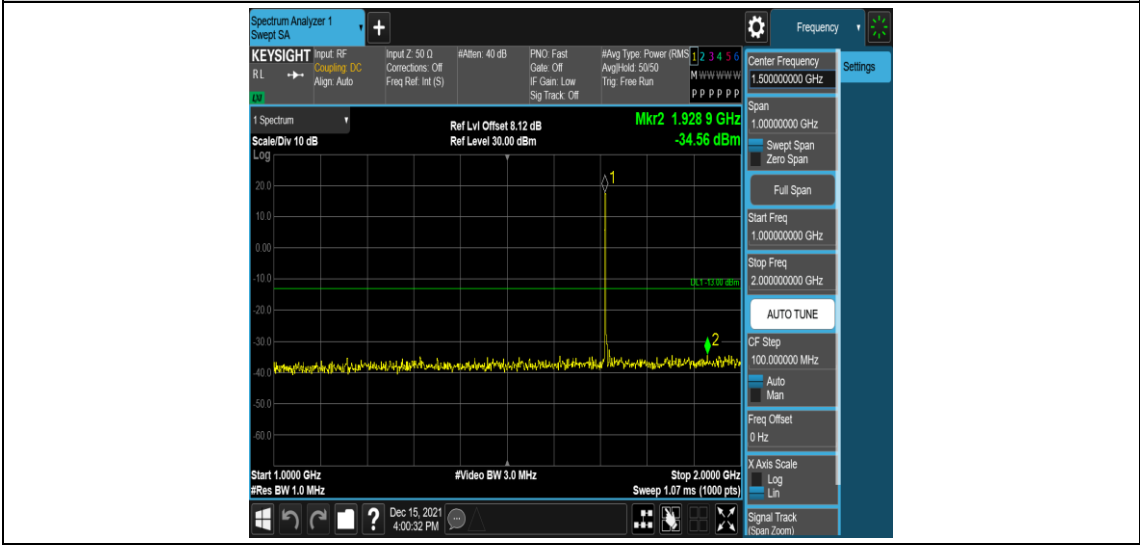

Band4-5MHz-16QAM-19975-1RB#0-Range3:30~1000MHz

Band4-5MHz-16QAM-19975-1RB#0-Range4:1000~2000MHz