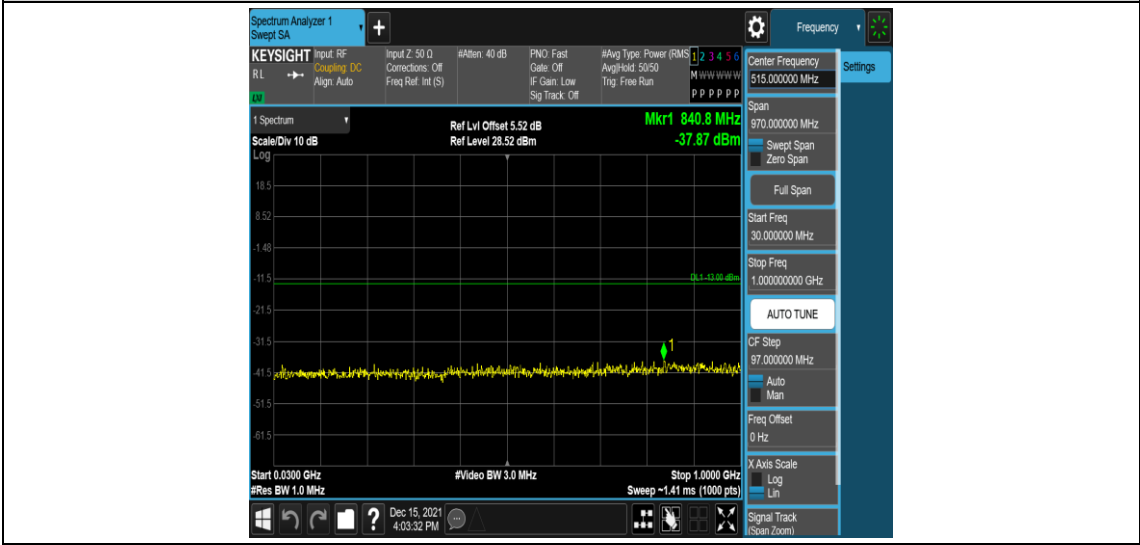

Band4-5MHz-QPSK-20175-1RB#0-Range3:30~1000MHz

Band4-5MHz-QPSK-20175-1RB#0-Range4:1000~2000MHz

Band4-5MHz-QPSK-20175-1RB#0-Range5:2000~20000MHz

Band4-5MHz-QPSK-20375-1RB#0-Range1:0.009~0.15MHz

Band4-5MHz-QPSK-20375-1RB#0-Range2:0.15~30MHz