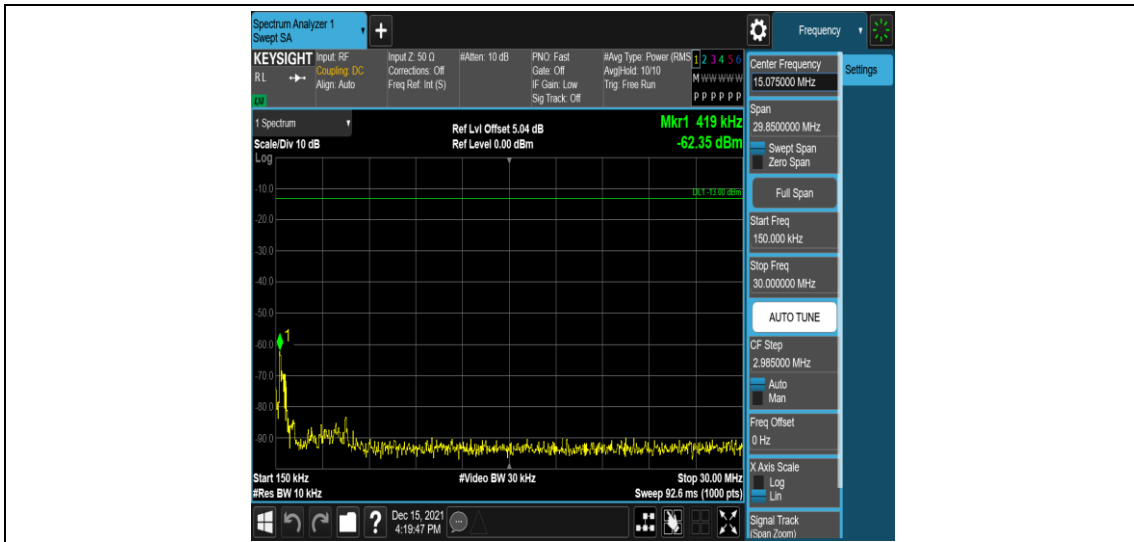

Band4-5MHz-16QAM-20175-1RB#0-Range3:30~1000MHz

Band4-5MHz-16QAM-20175-1RB#0-Range4:1000~2000MHz

Band4-5MHz-16QAM-20175-1RB#0-Range5:2000~20000MHz

Band4-5MHz-16QAM-20375-1RB#0-Range1:0.009~0.15MHz

Band4-5MHz-16QAM-20375-1RB#0-Range2:0.15~30MHz

Band4-5MHz-16QAM-20375-1RB#0-Range3:30~1000MHz

Band4-5MHz-16QAM-20375-1RB#0-Range4:1000~2000MHz

Band4-5MHz-16QAM-20375-1RB#0-Range5:2000~20000MHz

Band4-10MHz-QPSK-20000-1RB#0-Range1:0.009~0.15MHz

Band4-10MHz-QPSK-20000-1RB#0-Range2:0.15~30MHz

Band4-10MHz-QPSK-20000-1RB#0-Range3:30~100MHz

Band4-10MHz-QPSK-20000-1RB#0-Range4:1000~2000MHz

Band4-10MHz-QPSK-20000-1RB#0-Range5:2000~20000MHz

Band4-10MHz-QPSK-20175-1RB#0-Range1:0.009~0.15MHz

Band4-10MHz-QPSK-20175-1RB#0-Range2:0.15~30MHz