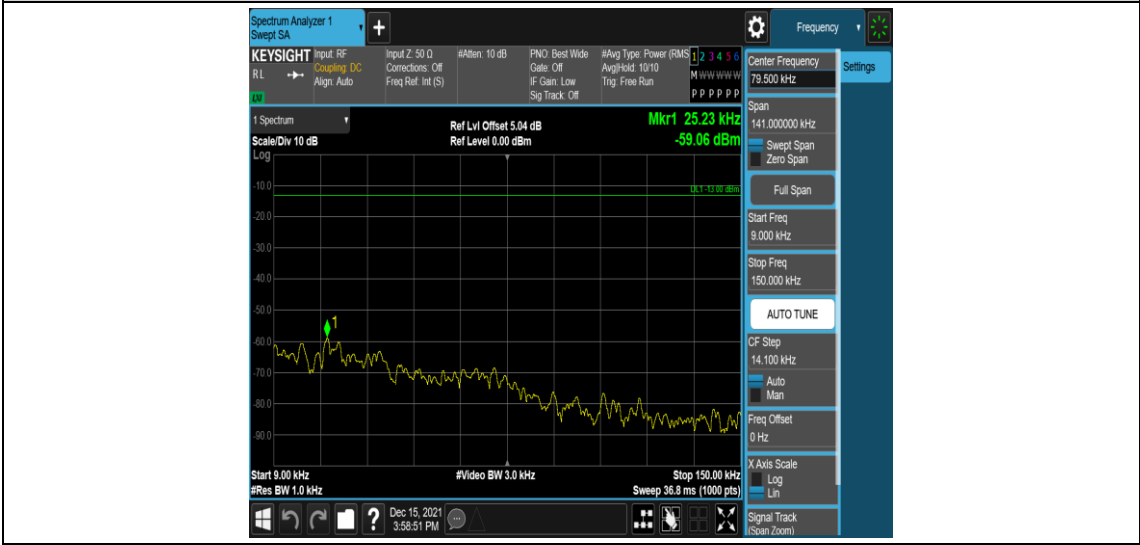

Band4-3MHz-16QAM-20175-1RB#0-Range3:30~1000MHz

Band4-3MHz-16QAM-20175-1RB#0-Range4:1000~2000MHz

Band4-3MHz-16QAM-20175-1RB#0-Range5:2000~20000MHz

Band4-3MHz-16QAM-20385-1RB#0-Range1:0.009~0.15MHz

Band4-3MHz-16QAM-20385-1RB#0-Range2:0.15~30MHz

Band4-3MHz-16QAM-20385-1RB#0-Range3:30~1000MHz

Band4-3MHz-16QAM-20385-1RB#0-Range4:1000~2000MHz

Band4-3MHz-16QAM-20385-1RB#0-Range5:2000~20000MHz

Band4-5MHz-QPSK-19975-1RB#0-Range1:0.009~0.15MHz

Band4-5MHz-QPSK-19975-1RB#0-Range2:0.15~30MHz