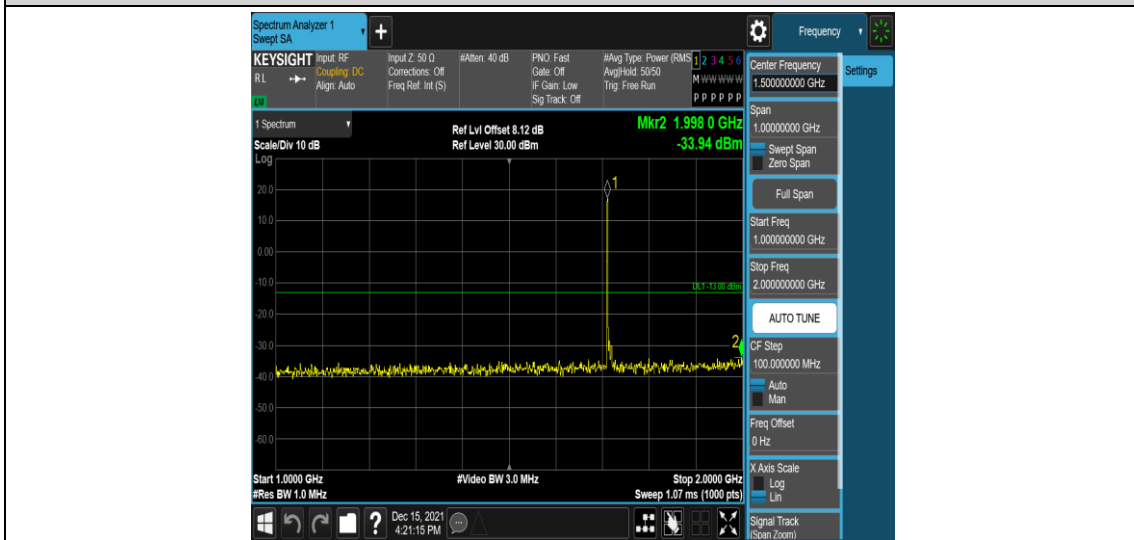

Band4-10MHz-QPSK-20175-1RB#0-Range3:30~1000MHz

Band4-10MHz-QPSK-20175-1RB#0-Range4:1000~2000MHz

Band4-10MHz-QPSK-20175-1RB#0-Range5:2000~20000MHz

Band4-10MHz-QPSK-20350-1RB#0-Range1:0.009~0.15MHz

Band4-10MHz-QPSK-20350-1RB#0-Range2:0.15~30MHz

Band4-10MHz-QPSK-20350-1RB#0-Range3:30~1000MHz

Band4-10MHz-QPSK-20350-1RB#0-Range4:1000~2000MHz

Band4-10MHz-QPSK-20350-1RB#0-Range5:2000~20000MHz

Band4-10MHz-16QAM-20000-1RB#0-Range1:0.009~0.15MHz

Band4-10MHz-16QAM-20000-1RB#0-Range2:0.15~30MHz

Band4-10MHz-16QAM-20000-1RB#0-Range3:30~1000MHz

Band4-10MHz-16QAM-20000-1RB#0-Range4:1000~2000MHz

Band4-10MHz-16QAM-2000-1RB#0-Range5:2000~20000MHz

Band4-10MHz-16QAM-20175-1RB#0-Range1:0.009~0.15MHz

Band4-10MHz-16QAM-20175-1RB#0-Range2:0.15~30MHz