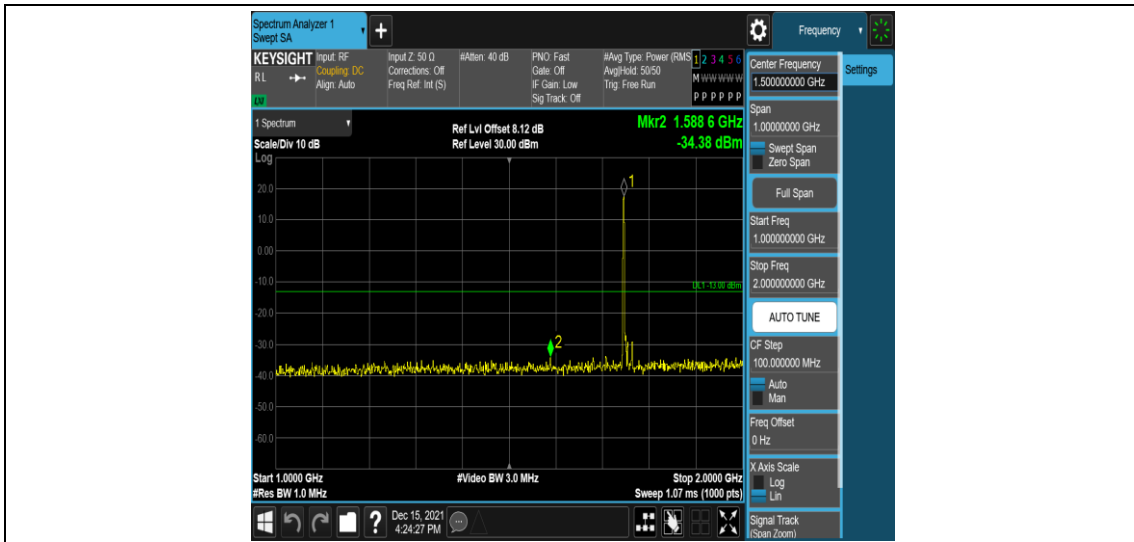

Band4-10MHz-QPSK-20175-1RB#0-Range3:30~1000MHz

Band4-10MHz-QPSK-20175-1RB#0-Range4:1000~2000MHz

Band4-10MHz-QPSK-20175-1RB#0-Range5:2000~20000MHz

Band4-10MHz-QPSK-20350-1RB#0-Range1:0.009~0.15MHz

Band4-10MHz-QPSK-20350-1RB#0-Range2:0.15~30MHz

Band4-10MHz-QPSK-20350-1RB#0-Range3:30~1000MHz

Band4-10MHz-QPSK-20350-1RB#0-Range4:1000~2000MHz

Band4-10MHz-QPSK-20350-1RB#0-Range5:2000~20000MHz

Band4-10MHz-16QAM-20000-1RB#0-Range1:0.009~0.15MHz

Band4-10MHz-16QAM-20000-1RB#0-Range2:0.15~30MHz