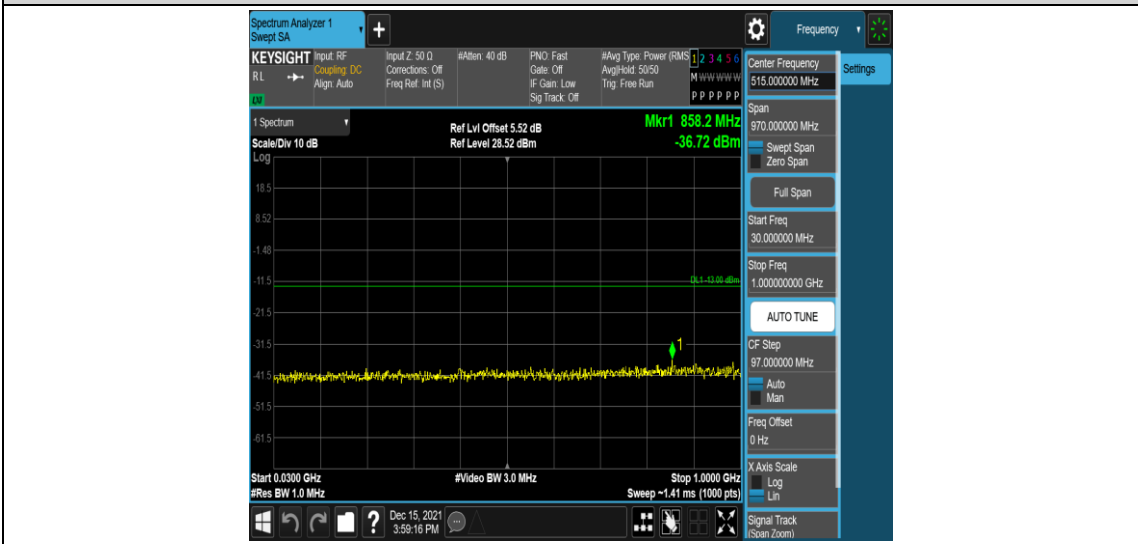

Band4-3MHz-16QAM-20385-1RB#0-Range3:30~1000MHz

Band4-3MHz-16QAM-20385-1RB#0-Range4:1000~2000MHz

Band4-3MHz-16QAM-20385-1RB#0-Range5:2000~20000MHz

Band4-5MHz-QPSK-19975-1RB#0-Range1:0.009~0.15MHz

Band4-5MHz-QPSK-19975-1RB#0-Range2:0.15~30MHz