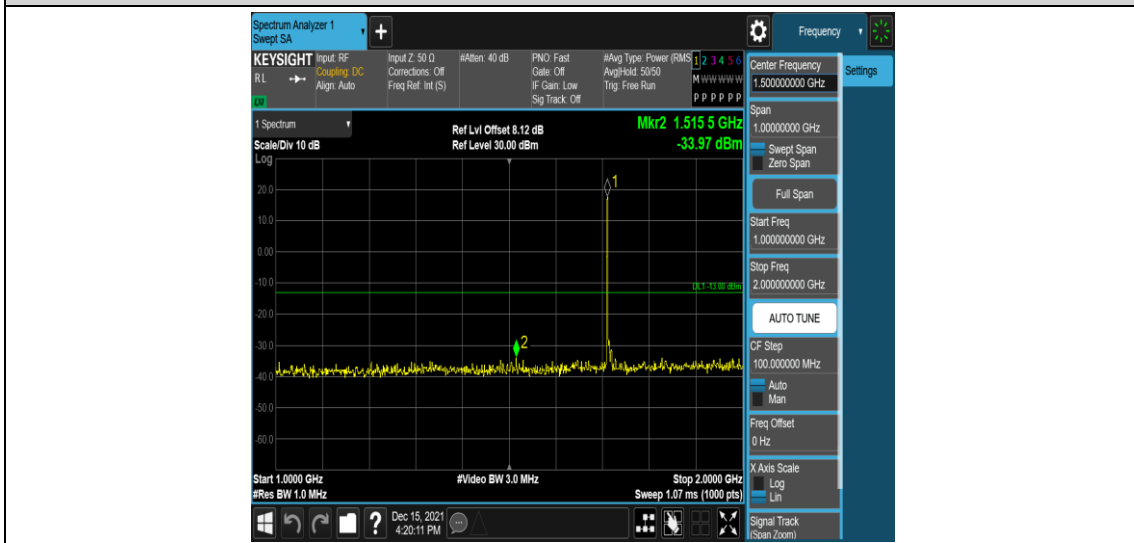

Band4-5MHz-16QAM-20375-1RB#0-Range3:30~1000MHz

Band4-5MHz-16QAM-20375-1RB#0-Range4:1000~2000MHz

Band4-5MHz-16QAM-20375-1RB#0-Range5:2000~20000MHz

Band4-10MHz-QPSK-20000-1RB#0-Range1:0.009~0.15MHz

Band4-10MHz-QPSK-20000-1RB#0-Range2:0.15~30MHz

Band4-10MHz-QPSK-20000-1RB#0-Range3:30~100MHz

Band4-10MHz-QPSK-20000-1RB#0-Range4:1000~2000MHz

Band4-10MHz-QPSK-20000-1RB#0-Range5:2000~20000MHz

Band4-10MHz-QPSK-20175-1RB#0-Range1:0.009~0.15MHz

Band4-10MHz-QPSK-20175-1RB#0-Range2:0.15~30MHz