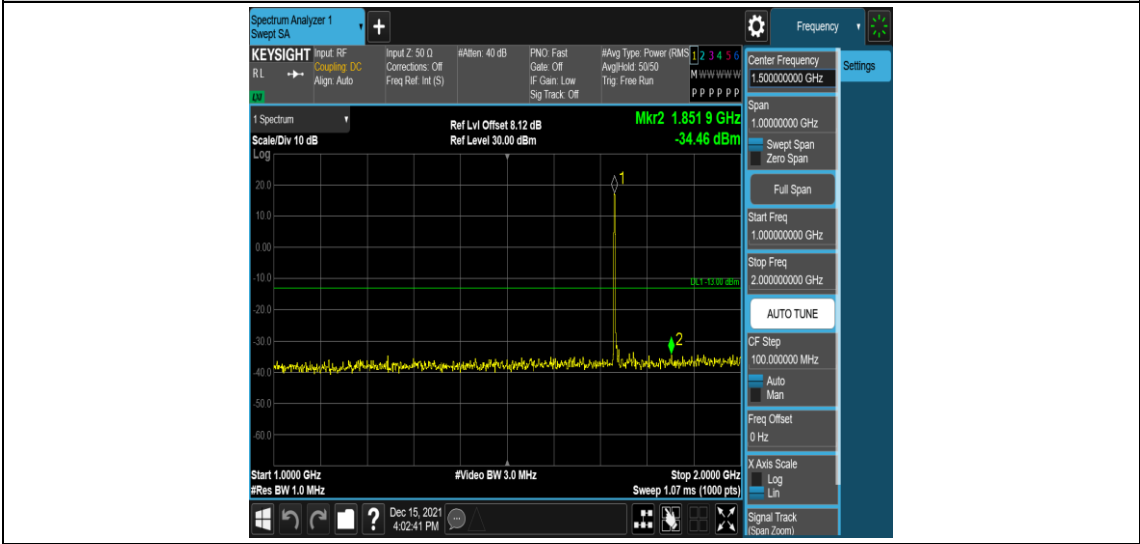

Band4-5MHz-16QAM-19975-1RB#0-Range3:30~1000MHz

Band4-5MHz-16QAM-19975-1RB#0-Range4:1000~2000MHz

Band4-5MHz-16QAM-19975-1RB#0-Range5:2000~20000MHz

Band4-5MHz-16QAM-20175-1RB#0-Range1:0.009~0.15MHz

Band4-5MHz-16QAM-20175-1RB#0-Range2:0.15~30MHz

Band4-5MHz-16QAM-20175-1RB#0-Range3:30~1000MHz

Band4-5MHz-16QAM-20175-1RB#0-Range4:1000~2000MHz

Band4-5MHz-16QAM-20175-1RB#0-Range5:2000~20000MHz

Band4-5MHz-16QAM-20375-1RB#0-Range1:0.009~0.15MHz

Band4-5MHz-16QAM-20375-1RB#0-Range2:0.15~30MHz