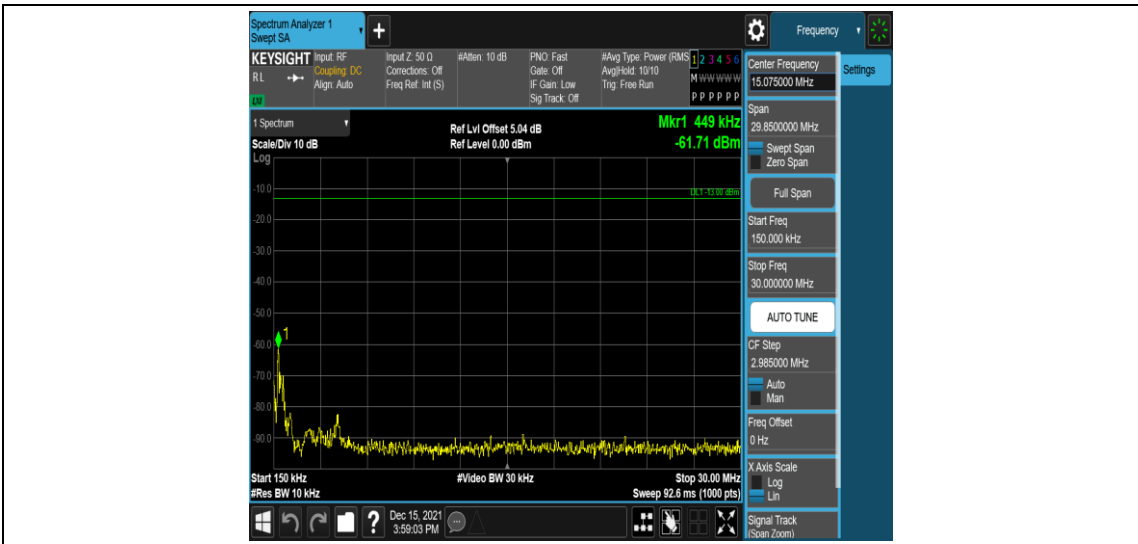

Band4-3MHz-16QAM-20175-1RB#0-Range3:30~1000MHz

Band4-3MHz-16QAM-20175-1RB#0-Range4:1000~2000MHz

Band4-3MHz-16QAM-20175-1RB#0-Range5:2000~20000MHz

Band4-3MHz-16QAM-20385-1RB#0-Range1:0.009~0.15MHz

Band4-3MHz-16QAM-20385-1RB#0-Range2:0.15~30MHz

Band4-3MHz-16QAM-20385-1RB#0-Range3:30~1000MHz

Band4-3MHz-16QAM-20385-1RB#0-Range4:1000~2000MHz

Band4-3MHz-16QAM-20385-1RB#0-Range5:2000~20000MHz

Band4-5MHz-QPSK-19975-1RB#0-Range1:0.009~0.15MHz

Band4-5MHz-QPSK-19975-1RB#0-Range2:0.15~30MHz

Band4-5MHz-QPSK-19975-1RB#0-Range3:30~1000MHz

Band4-5MHz-QPSK-19975-1RB#0-Range4:1000~2000MHz

Band4-5MHz-QPSK-19975-1RB#0-Range5:2000~20000MHz

Band4-5MHz-QPSK-20175-1RB#0-Range1:0.009~0.15MHz

Band4-5MHz-QPSK-20175-1RB#0-Range2:0.15~30MHz