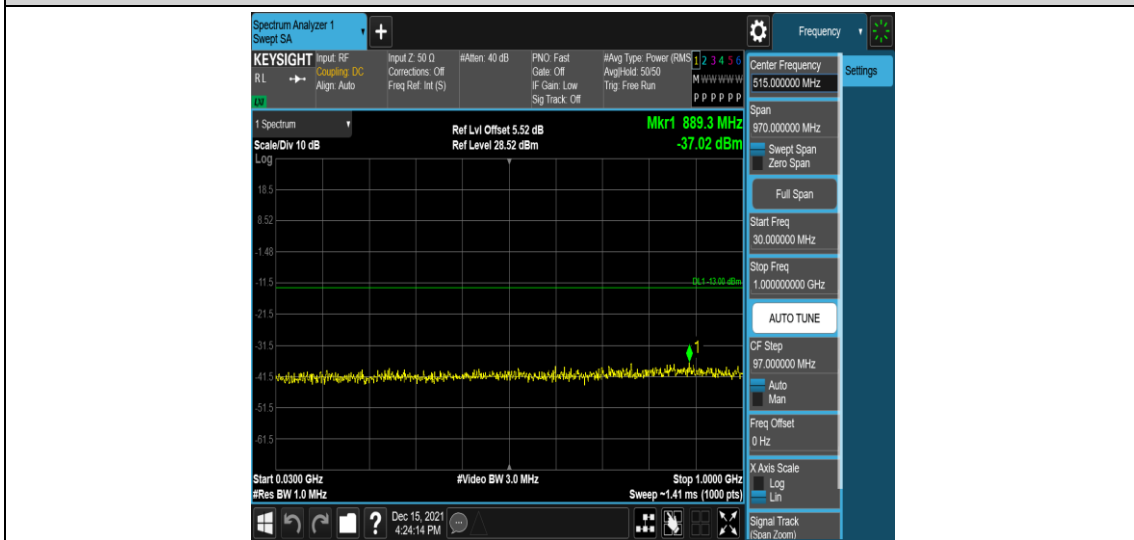

Band4-10MHz-QPSK-20000-1RB#0-Range3:30~100MHz

Band4-10MHz-QPSK-20000-1RB#0-Range4:1000~2000MHz

Band4-10MHz-QPSK-20000-1RB#0-Range5:2000~20000MHz

Band4-10MHz-QPSK-20175-1RB#0-Range1:0.009~0.15MHz

Band4-10MHz-QPSK-20175-1RB#0-Range2:0.15~30MHz

Band4-10MHz-QPSK-20175-1RB#0-Range3:30~1000MHz

Band4-10MHz-QPSK-20175-1RB#0-Range4:1000~2000MHz

Band4-10MHz-QPSK-20175-1RB#0-Range5:2000~20000MHz

Band4-10MHz-QPSK-20350-1RB#0-Range1:0.009~0.15MHz

Band4-10MHz-QPSK-20350-1RB#0-Range2:0.15~30MHz

Band4-10MHz-QPSK-20350-1RB#0-Range3:30~1000MHz

Band4-10MHz-QPSK-20350-1RB#0-Range4:1000~2000MHz

Band4-10MHz-QPSK-20350-1RB#0-Range5:2000~20000MHz

Band4-10MHz-16QAM-20000-1RB#0-Range1:0.009~0.15MHz

Band4-10MHz-16QAM-20000-1RB#0-Range2:0.15~30MHz