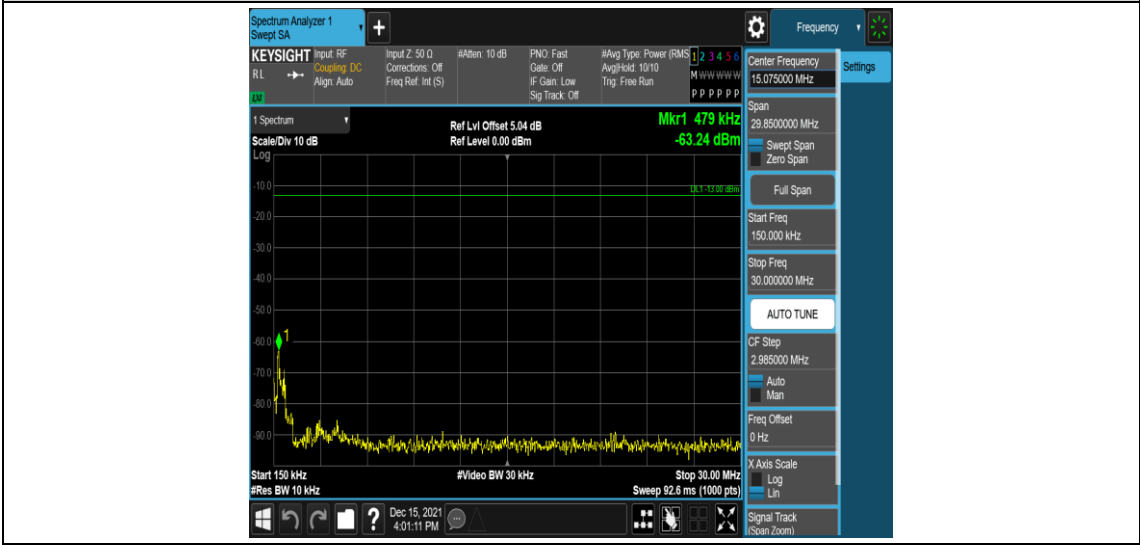

Band4-5MHz-QPSK-19975-1RB#0-Range3:30~1000MHz

Band4-5MHz-QPSK-19975-1RB#0-Range4:1000~2000MHz

Band4-5MHz-QPSK-19975-1RB#0-Range5:2000~20000MHz

Band4-5MHz-QPSK-20175-1RB#0-Range1:0.009~0.15MHz

Band4-5MHz-QPSK-20175-1RB#0-Range2:0.15~30MHz

Band4-5MHz-QPSK-20175-1RB#0-Range3:30~1000MHz

Band4-5MHz-QPSK-20175-1RB#0-Range4:1000~2000MHz

Band4-5MHz-QPSK-20175-1RB#0-Range5:2000~20000MHz

Band4-5MHz-QPSK-20375-1RB#0-Range1:0.009~0.15MHz

Band4-5MHz-QPSK-20375-1RB#0-Range2:0.15~30MHz