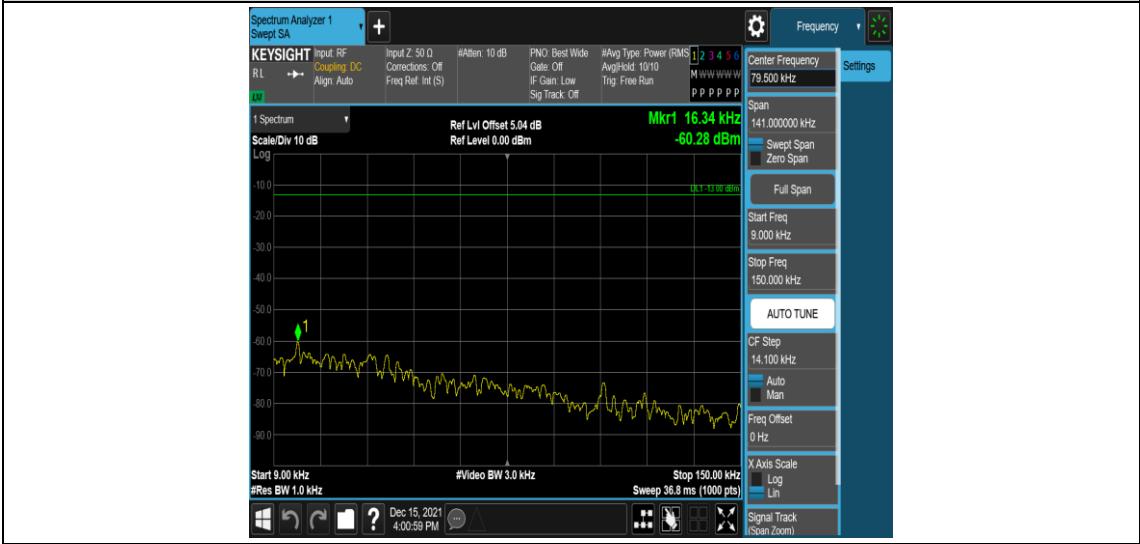

Band4-3MHz-16QAM-20385-1RB#0-Range3:30~1000MHz

Band4-3MHz-16QAM-20385-1RB#0-Range4:1000~2000MHz

Band4-3MHz-16QAM-20385-1RB#0-Range5:2000~20000MHz

Band4-5MHz-QPSK-19975-1RB#0-Range1:0.009~0.15MHz

Band4-5MHz-QPSK-19975-1RB#0-Range2:0.15~30MHz

Band4-5MHz-QPSK-19975-1RB#0-Range3:30~1000MHz

Band4-5MHz-QPSK-19975-1RB#0-Range4:1000~2000MHz

Band4-5MHz-QPSK-19975-1RB#0-Range5:2000~20000MHz

Band4-5MHz-QPSK-20175-1RB#0-Range1:0.009~0.15MHz

Band4-5MHz-QPSK-20175-1RB#0-Range2:0.15~30MHz