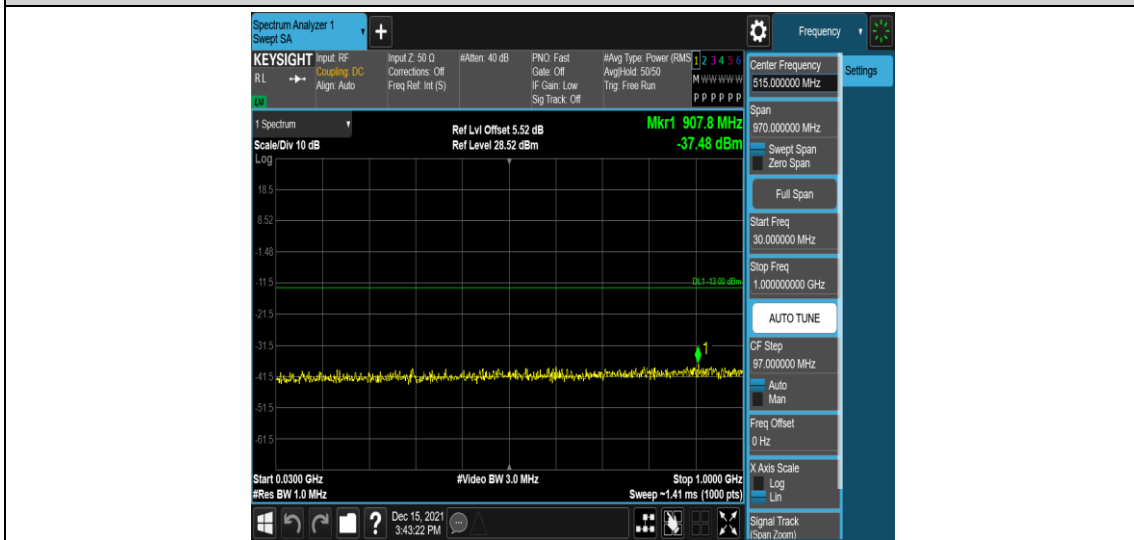

Band4-3MHz-16QAM-20175-1RB#0-Range3:30~1000MHz

Band4-3MHz-16QAM-20175-1RB#0-Range4:1000~2000MHz

Band4-3MHz-16QAM-20175-1RB#0-Range5:2000~20000MHz

Band4-3MHz-16QAM-20385-1RB#0-Range1:0.009~0.15MHz

Band4-3MHz-16QAM-20385-1RB#0-Range2:0.15~30MHz

Band4-3MHz-16QAM-20385-1RB#0-Range3:30~1000MHz

Band4-3MHz-16QAM-20385-1RB#0-Range4:1000~2000MHz

Band4-3MHz-16QAM-20385-1RB#0-Range5:2000~20000MHz

Band4-5MHz-QPSK-19975-1RB#0-Range1:0.009~0.15MHz

Band4-5MHz-QPSK-19975-1RB#0-Range2:0.15~30MHz