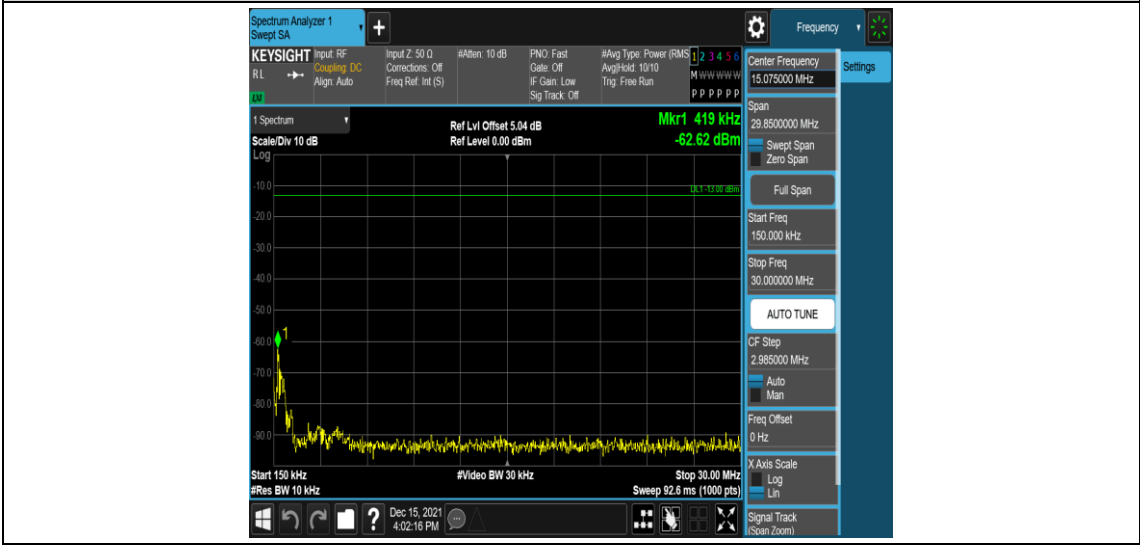

Band4-5MHz-16QAM-19975-1RB#0-Range3:30~1000MHz

Band4-5MHz-16QAM-19975-1RB#0-Range4:1000~2000MHz

Band4-5MHz-16QAM-19975-1RB#0-Range5:2000~20000MHz

Band4-5MHz-16QAM-20175-1RB#0-Range1:0.009~0.15MHz

Band4-5MHz-16QAM-20175-1RB#0-Range2:0.15~30MHz

Band4-5MHz-16QAM-20175-1RB#0-Range3:30~1000MHz

Band4-5MHz-16QAM-20175-1RB#0-Range4:1000~2000MHz

Band4-5MHz-16QAM-20175-1RB#0-Range5:2000~20000MHz

Band4-5MHz-16QAM-20375-1RB#0-Range1:0.009~0.15MHz

Band4-5MHz-16QAM-20375-1RB#0-Range2:0.15~30MHz