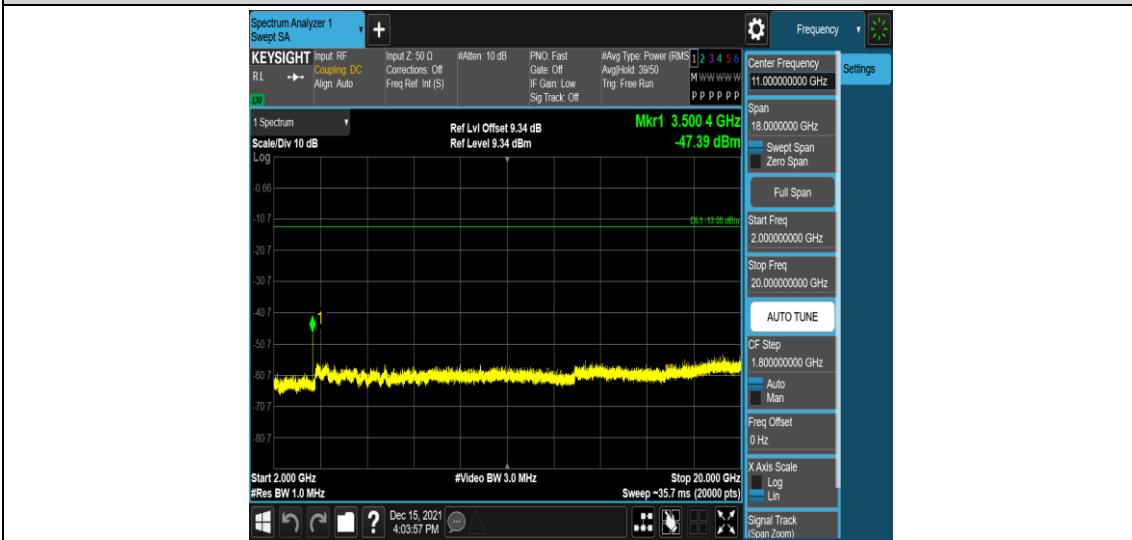

Band4-5MHz-QPSK-20375-1RB#0-Range4: 1000~2000MHz

Band4-5MHz-QPSK-20375-1RB#0-Range5:2000~20000MHz