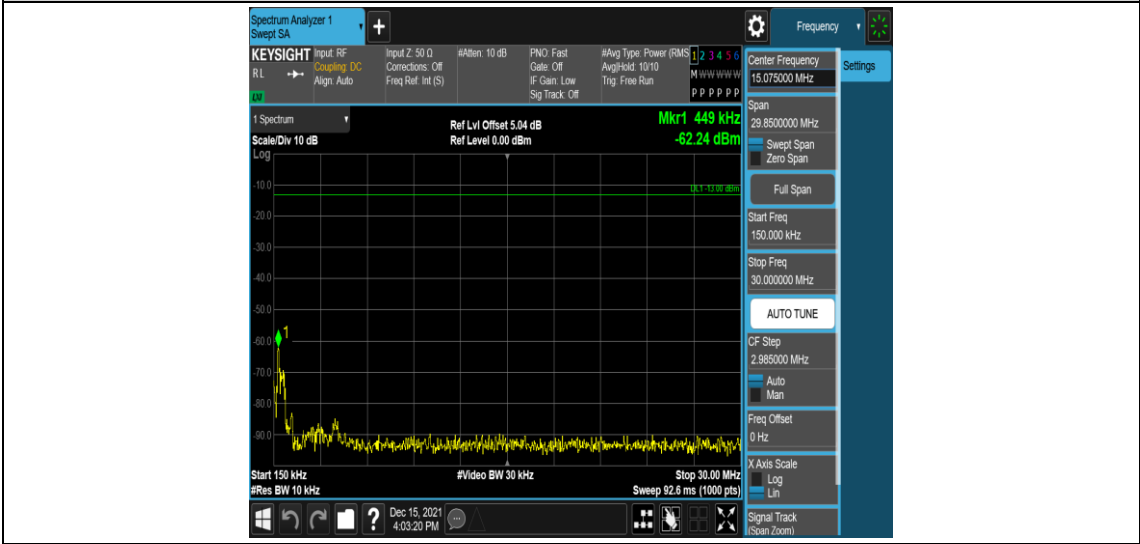

Band4-5MHz-QPSK-20175-1RB#0-Range3:30~1000MHz

Band4-5MHz-QPSK-20175-1RB#0-Range4:1000~2000MHz

Band4-5MHz-QPSK-20175-1RB#0-Range5:2000~20000MHz

Band4-5MHz-QPSK-20375-1RB#0-Range1:0.009~0.15MHz

Band4-5MHz-QPSK-20375-1RB#0-Range2:0.15~30MHz

Band4-5MHz-QPSK-20375-1RB#0-Range3:30~1000MHz

Band4-5MHz-QPSK-20375-1RB#0-Range4: 1000~2000MHz

Band4-5MHz-QPSK-20375-1RB#0-Range5:2000~20000MHz

Band4-5MHz-16QAM-19975-1RB#0-Range1:0.009~0.15MHz

Band4-5MHz-16QAM-19975-1RB#0-Range2:0.15~30MHz