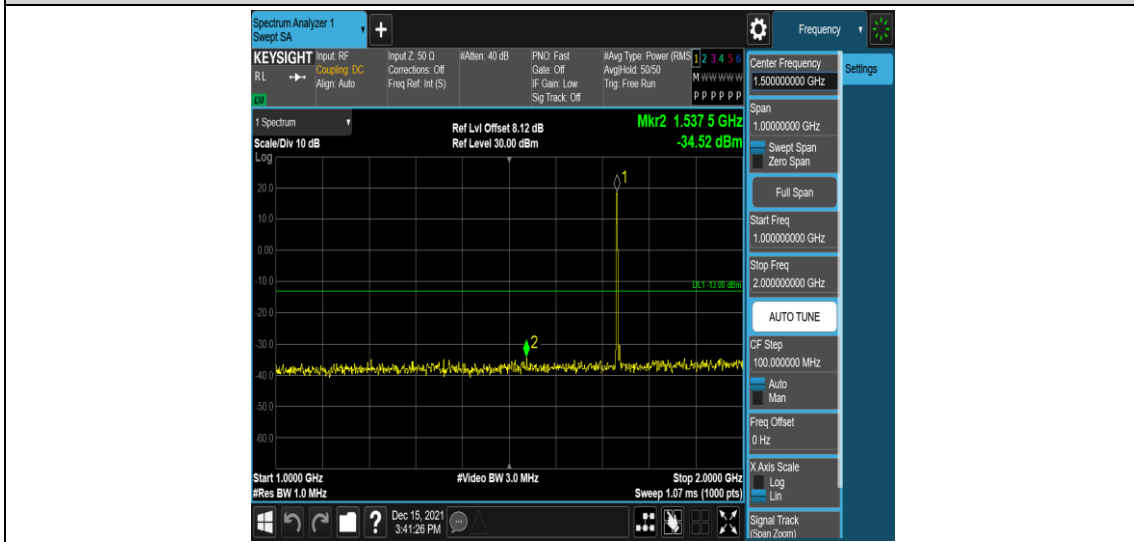

Band4-3MHz-16QAM-20175-1RB#0-Range3:30~1000MHz

Band4-3MHz-16QAM-20175-1RB#0-Range4:1000~2000MHz

Band4-3MHz-16QAM-20175-1RB#0-Range5:2000~20000MHz

Band4-3MHz-16QAM-20385-1RB#0-Range1:0.009~0.15MHz

Band4-3MHz-16QAM-20385-1RB#0-Range2:0.15~30MHz

Band4-3MHz-16QAM-20385-1RB#0-Range3:30~1000MHz

Band4-3MHz-16QAM-20385-1RB#0-Range4:1000~2000MHz

Band4-3MHz-16QAM-20385-1RB#0-Range5:2000~20000MHz

Band4-5MHz-QPSK-19975-1RB#0-Range1:0.009~0.15MHz

Band4-5MHz-QPSK-19975-1RB#0-Range2:0.15~30MHz