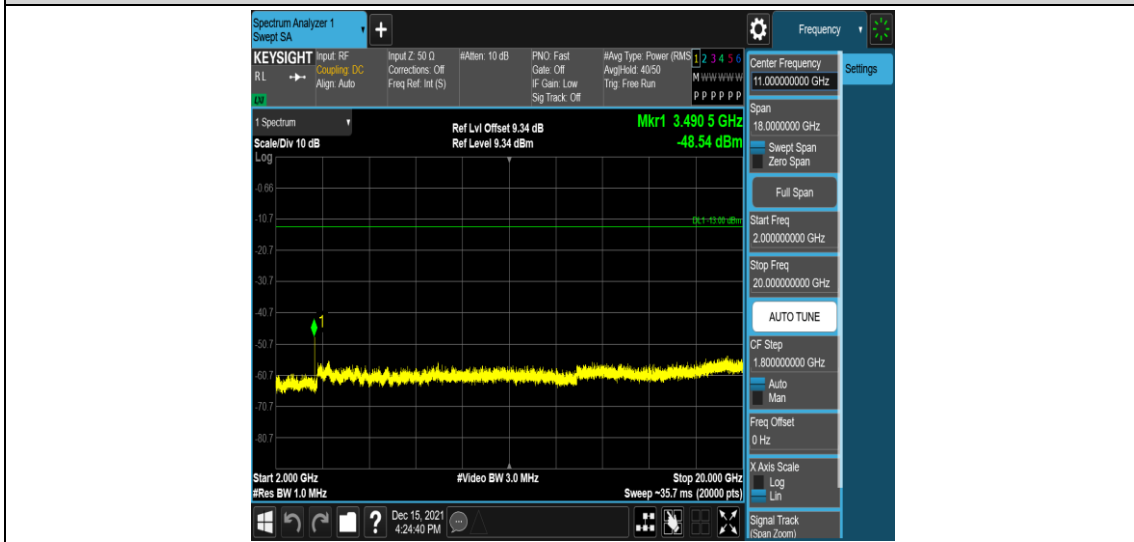

Band4-10MHz-QPSK-20350-1RB#0-Range4:1000~2000MHz

Band4-10MHz-QPSK-20350-1RB#0-Range5:2000~20000MHz