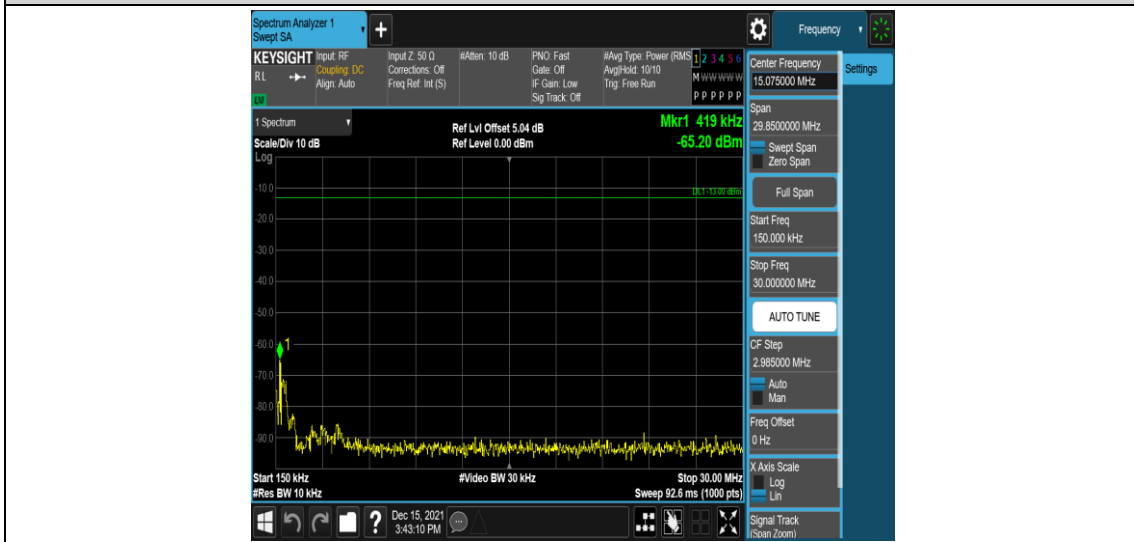

Band4-3MHz-16QAM-20175-1RB#0-Range3:30~1000MHz

Band4-3MHz-16QAM-20175-1RB#0-Range4:1000~2000MHz

Band4-3MHz-16QAM-20175-1RB#0-Range5:2000~20000MHz

Band4-3MHz-16QAM-20385-1RB#0-Range1:0.009~0.15MHz

Band4-3MHz-16QAM-20385-1RB#0-Range2:0.15~30MHz

Band4-3MHz-16QAM-20385-1RB#0-Range3:30~1000MHz

Band4-3MHz-16QAM-20385-1RB#0-Range4:1000~2000MHz

Band4-3MHz-16QAM-20385-1RB#0-Range5:2000~20000MHz

Band4-5MHz-QPSK-19975-1RB#0-Range1:0.009~0.15MHz

Band4-5MHz-QPSK-19975-1RB#0-Range2:0.15~30MHz