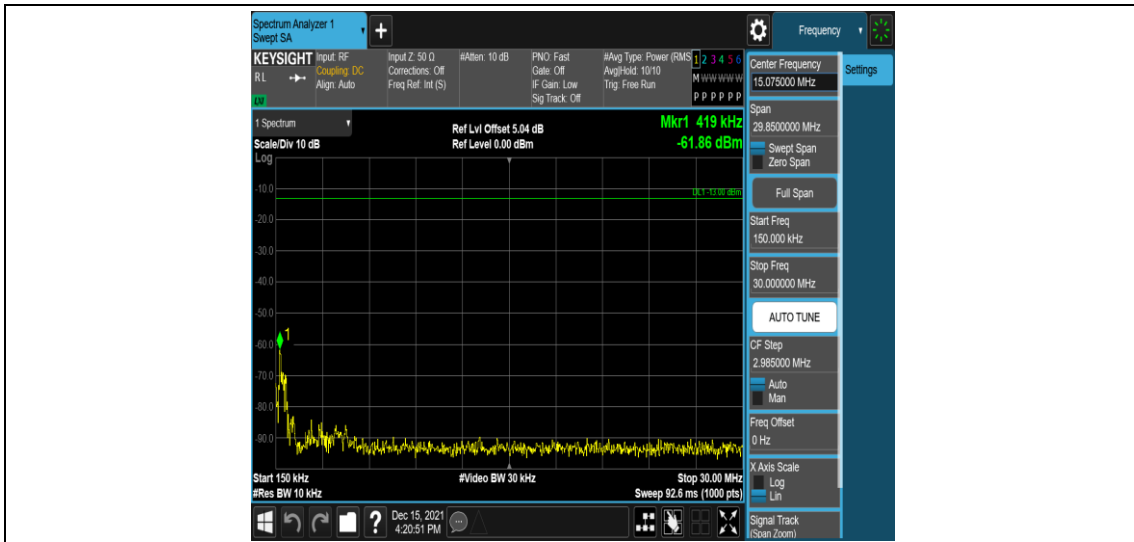

Band4-10MHz-QPSK-20175-1RB#0-Range3:30~1000MHz

Band4-10MHz-QPSK-20175-1RB#0-Range4:1000~2000MHz

Band4-10MHz-QPSK-20175-1RB#0-Range5:2000~20000MHz

Band4-10MHz-QPSK-20350-1RB#0-Range1:0.009~0.15MHz

Band4-10MHz-QPSK-20350-1RB#0-Range2:0.15~30MHz

Band4-10MHz-QPSK-20350-1RB#0-Range3:30~1000MHz

Band4-10MHz-QPSK-20350-1RB#0-Range4:1000~2000MHz

Band4-10MHz-QPSK-20350-1RB#0-Range5:2000~20000MHz

Band4-10MHz-16QAM-20000-1RB#0-Range1:0.009~0.15MHz

Band4-10MHz-16QAM-20000-1RB#0-Range2:0.15~30MHz

Band4-10MHz-16QAM-20000-1RB#0-Range3:30~1000MHz

Band4-10MHz-16QAM-20000-1RB#0-Range4:1000~2000MHz

Band4-10MHz-16QAM-2000-1RB#0-Range5:2000~20000MHz

Band4-10MHz-16QAM-20175-1RB#0-Range1:0.009~0.15MHz

Band4-10MHz-16QAM-20175-1RB#0-Range2:0.15~30MHz