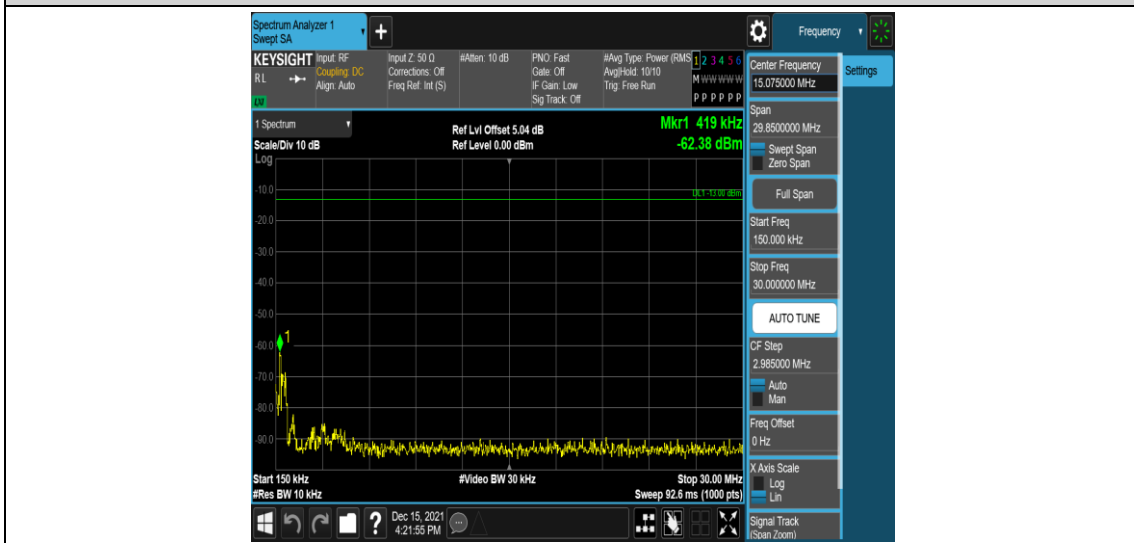

Band4-10MHz-QPSK-20000-1RB#0-Range3:30~100MHz

Band4-10MHz-QPSK-20000-1RB#0-Range4:1000~2000MHz

Band4-10MHz-QPSK-20000-1RB#0-Range5:2000~20000MHz

Band4-10MHz-QPSK-20175-1RB#0-Range1:0.009~0.15MHz

Band4-10MHz-QPSK-20175-1RB#0-Range2:0.15~30MHz

Band4-10MHz-QPSK-20175-1RB#0-Range3:30~1000MHz

Band4-10MHz-QPSK-20175-1RB#0-Range4:1000~2000MHz

Band4-10MHz-QPSK-20175-1RB#0-Range5:2000~20000MHz

Band4-10MHz-QPSK-20350-1RB#0-Range1:0.009~0.15MHz

Band4-10MHz-QPSK-20350-1RB#0-Range2:0.15~30MHz