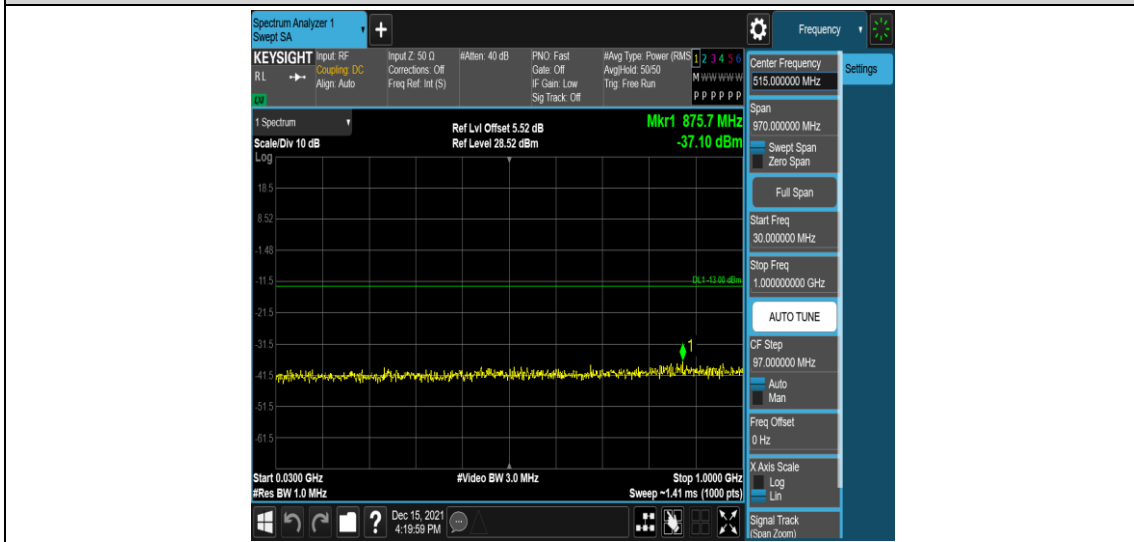

Band4-5MHz-16QAM-20375-1RB#0-Range3:30~1000MHz

Band4-5MHz-16QAM-20375-1RB#0-Range4:1000~2000MHz

Band4-5MHz-16QAM-20375-1RB#0-Range5:2000~20000MHz

Band4-10MHz-QPSK-20000-1RB#0-Range1:0.009~0.15MHz

Band4-10MHz-QPSK-20000-1RB#0-Range2:0.15~30MHz

Band4-10MHz-QPSK-20000-1RB#0-Range3:30~100MHz

Band4-10MHz-QPSK-20000-1RB#0-Range4:1000~2000MHz

Band4-10MHz-QPSK-20000-1RB#0-Range5:2000~20000MHz

Band4-10MHz-QPSK-20175-1RB#0-Range1:0.009~0.15MHz

Band4-10MHz-QPSK-20175-1RB#0-Range2:0.15~30MHz