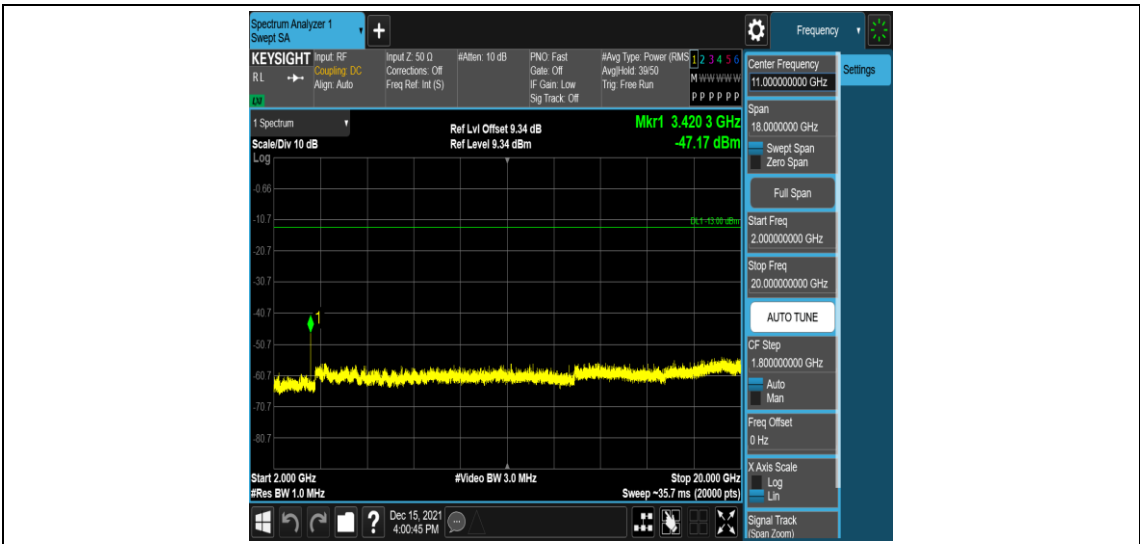

Band4-5MHz-16QAM-19975-1RB#0-Range4:1000~2000MHz

Band4-5MHz-16QAM-19975-1RB#0-Range5:2000~20000MHz