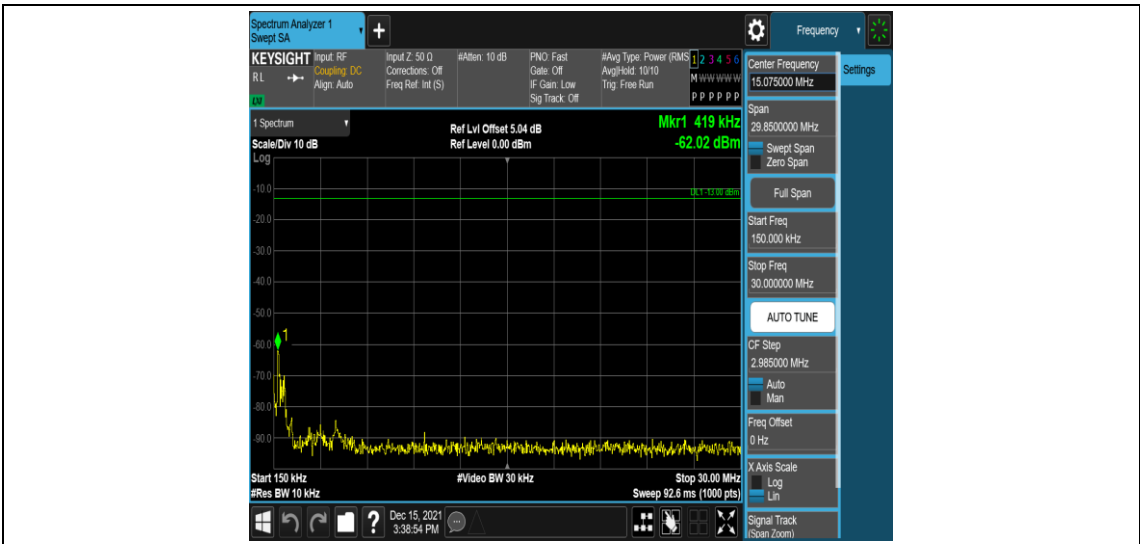

Band4-3MHz-QPSK-19965-1RB#0-Range5:2000~20000MHz

Band4-3MHz-QPSK-20175-1RB#0-Range1:0.009~0.15MHz

Band4-3MHz-QPSK-20175-1RB#0-Range2:0.15~30MHz

Band4-3MHz-QPSK-20175-1RB#0-Range3:30~1000MHz

Band4-3MHz-QPSK-20175-1RB#0-Range4:1000~2000MHz

Band4-3MHz-QPSK-20175-1RB#0-Range5:2000~20000MHz

Band4-3MHz-QPSK-20385-1RB#0-Range1:0.009~0.15MHz

Band4-3MHz-QPSK-20385-1RB#0-Range2:0.15~30MHz

Band4-3MHz-QPSK-20385-1RB#0-Range3:30~1000MHz

Band4-3MHz-QPSK-20385-1RB#0-Range4: 1000~2000MHz

Band4-3MHz-QPSK-20385-1RB#0-Range5:2000~20000MHz

Band4-3MHz-16QAM-19965-1RB#0-Range1:0.009~0.15MHz

Band4-3MHz-16QAM-19965-1RB#0-Range2:0.15~30MHz

Band4-3MHz-16QAM-19965-1RB#0-Range3:30~100MHz

Band4-3MHz-16QAM-19965-1RB#0-Range4:1000~2000MHz