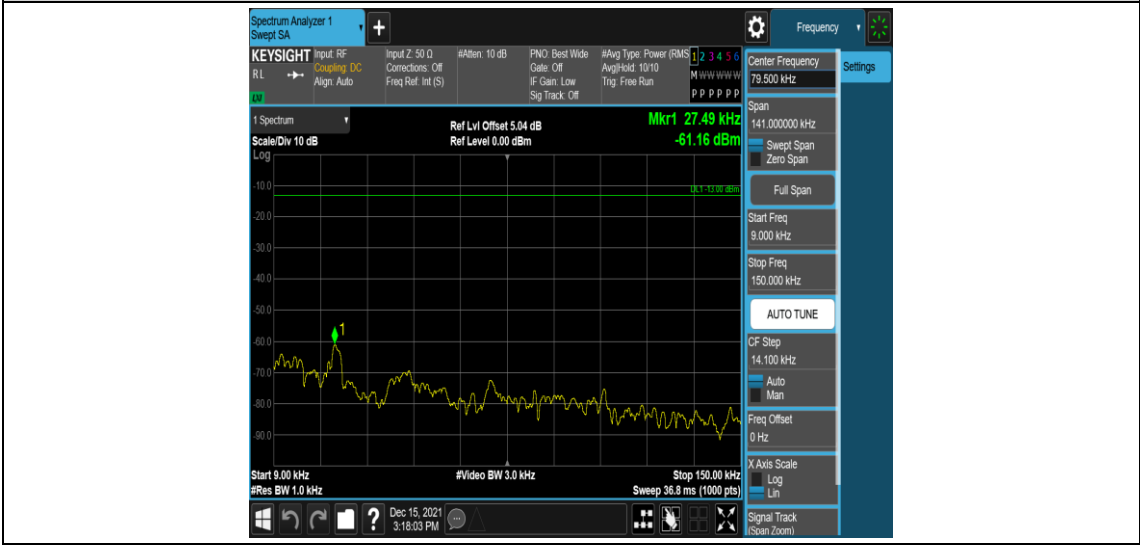

Band4-1.4MHz-QPSK-20175-1RB#0-Range5:2000~20000MHz

Band4-1.4MHz-QPSK-20393-1RB#0-Range1:0.009~0.15MHz

Band4-1.4MHz-QPSK-20393-1RB#0-Range2:0.15~30MHz

Band4-1.4MHz-QPSK-20393-1RB#0-Range3:30~1000MHz

Band4-1.4MHz-QPSK-20393-1RB#0-Range4:1000~2000MHz

Band4-1.4MHz-QPSK-20393-1RB#0-Range5:2000~20000MHz

Band4-1.4MHz-16QAM-19957-1RB#0-Range1:0.009~0.15MHz

Band4-1.4MHz-16QAM-19957-1RB#0-Range2:0.15~30MHz

Band4-1.4MHz-16QAM-19957-1RB#0-Range3:30~1000MHz

Band4-1.4MHz-16QAM-19957-1RB#0-Range4:1000~2000MHz