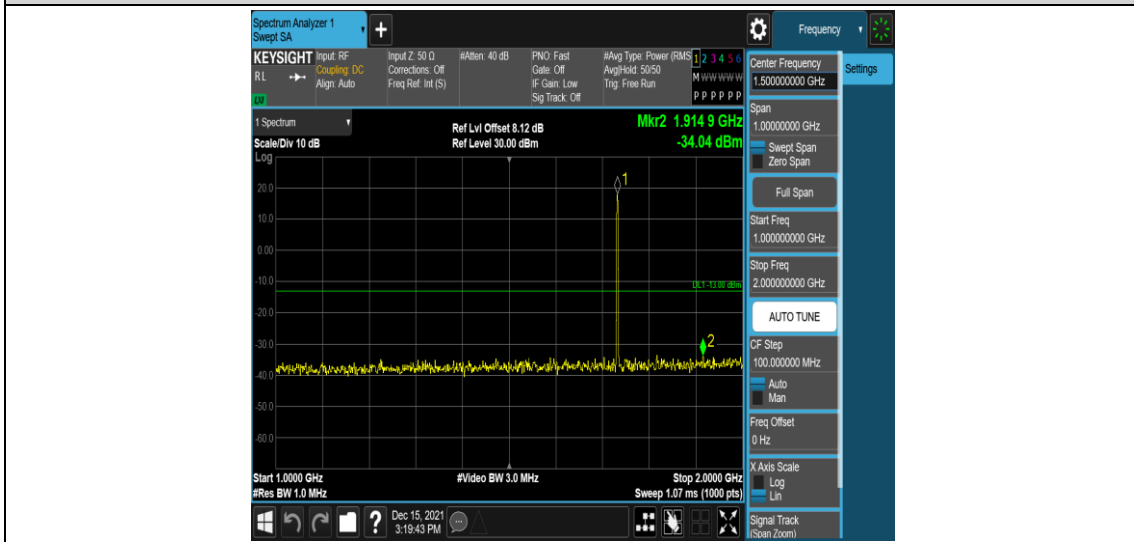

Band4-1.4MHz-QPSK-19957-1RB#0-Range5:2000~20000MHz

Band4-1.4MHz-QPSK-20175-1RB#0-Range1:0.009~0.15MHz

Band4-1.4MHz-QPSK-20175-1RB#0-Range2:0.15~30MHz

Band4-1.4MHz-QPSK-20175-1RB#0-Range3:30~1000MHz

Band4-1.4MHz-QPSK-20175-1RB#0-Range4:1000~2000MHz