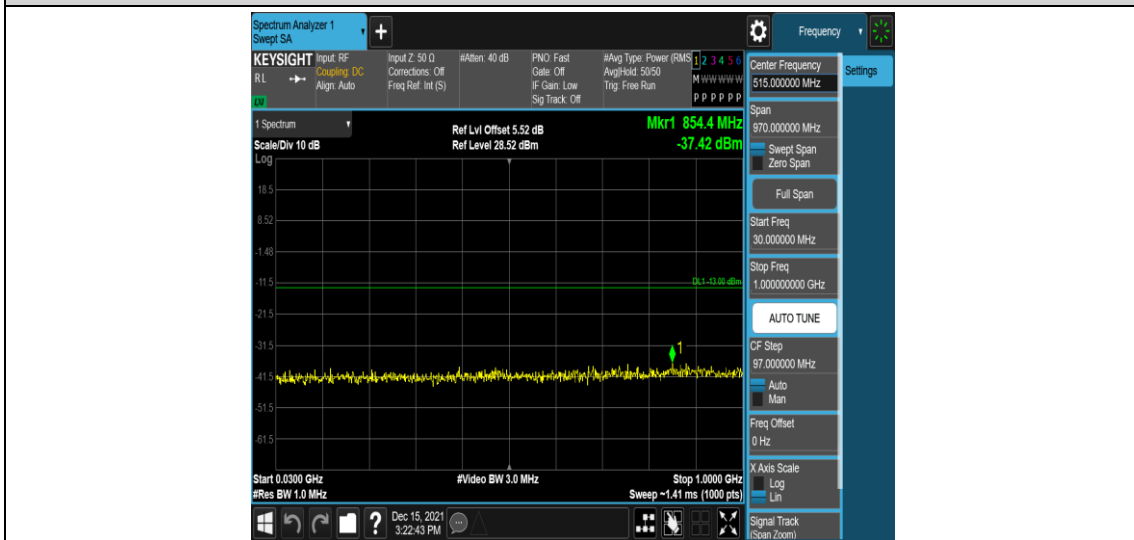

Band4-1.4MHz-16QAM-19957-1RB#0-Range5:2000~20000MHz

Band4-1.4MHz-16QAM-20175-1RB#0-Range1:0.009~0.15MHz

Band4-1.4MHz-16QAM-20175-1RB#0-Range2:0.15~30MHz

Band4-1.4MHz-16QAM-20175-1RB#0-Range3:30~1000MHz

Band4-1.4MHz-16QAM-20175-1RB#0-Range4:1000~2000MHz

Band4-1.4MHz-16QAM-20175-1RB#0-Range5:2000~20000MHz

Band4-1.4MHz-16QAM-20393-1RB#0-Range1:0.009~0.15MHz

Band4-1.4MHz-16QAM-20393-1RB#0-Range2:0.15~30MHz

Band4-1.4MHz-16QAM-20393-1RB#0-Range3:30~1000MHz

Band4-1.4MHz-16QAM-20393-1RB#0-Range4:1000~2000MHz