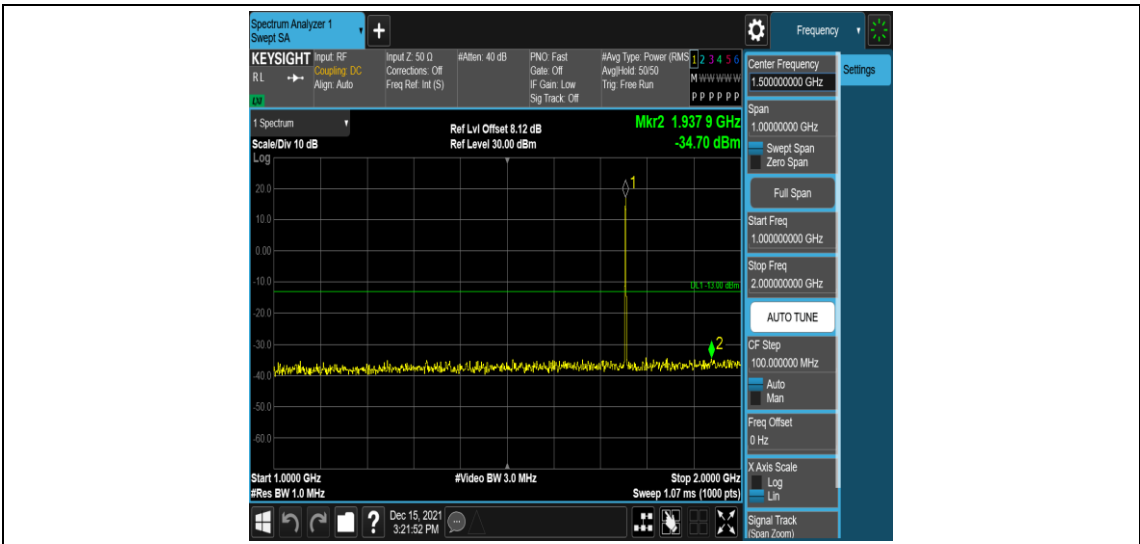

Band4-1.4MHz-QPSK-20175-1RB#0-Range5:2000~20000MHz

Band4-1.4MHz-QPSK-20393-1RB#0-Range1:0.009~0.15MHz

Band4-1.4MHz-QPSK-20393-1RB#0-Range2:0.15~30MHz

Band4-1.4MHz-QPSK-20393-1RB#0-Range3:30~1000MHz

Band4-1.4MHz-QPSK-20393-1RB#0-Range4:1000~2000MHz