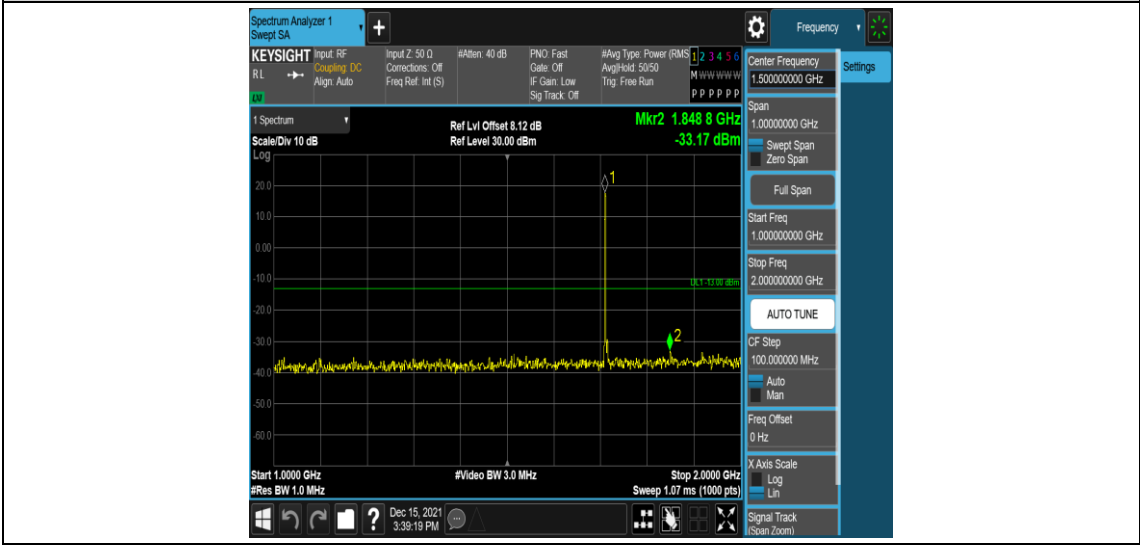

Band4-3MHz-QPSK-20385-1RB#0-Range5:2000~20000MHz

Band4-3MHz-16QAM-19965-1RB#0-Range1:0.009~0.15MHz

Band4-3MHz-16QAM-19965-1RB#0-Range2:0.15~30MHz

Band4-3MHz-16QAM-19965-1RB#0-Range3:30~100MHz

Band4-3MHz-16QAM-19965-1RB#0-Range4:1000~2000MHz

Band4-3MHz-16QAM-19965-1RB#0-Range5:2000~20000MHz

Band4-3MHz-16QAM-20175-1RB#0-Range1:0.009~0.15MHz

Band4-3MHz-16QAM-20175-1RB#0-Range2:0.15~30MHz