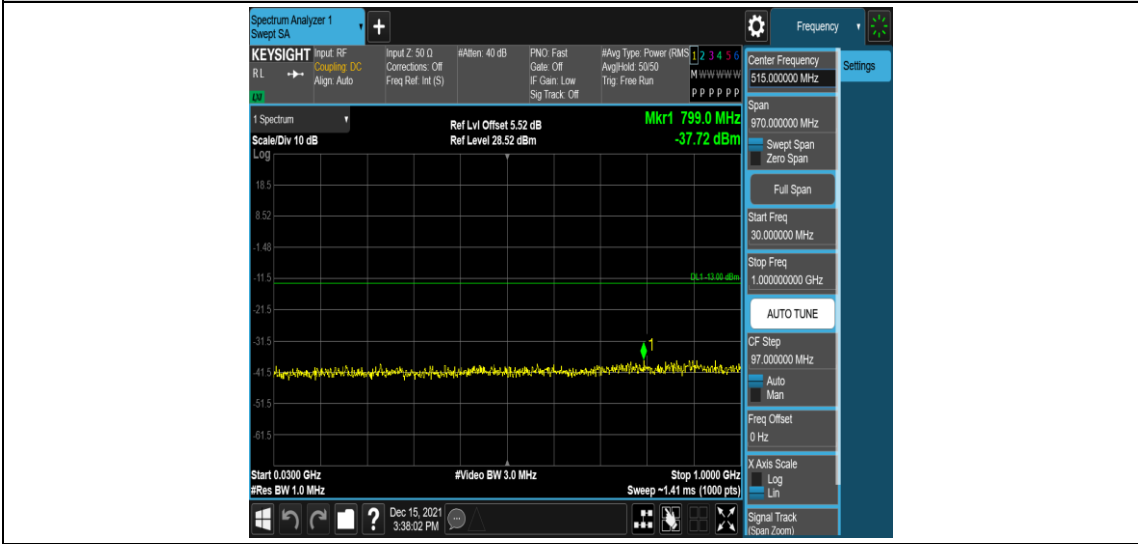

Band4-3MHz-QPSK-19965-1RB#0-Range3:30~1000MHz