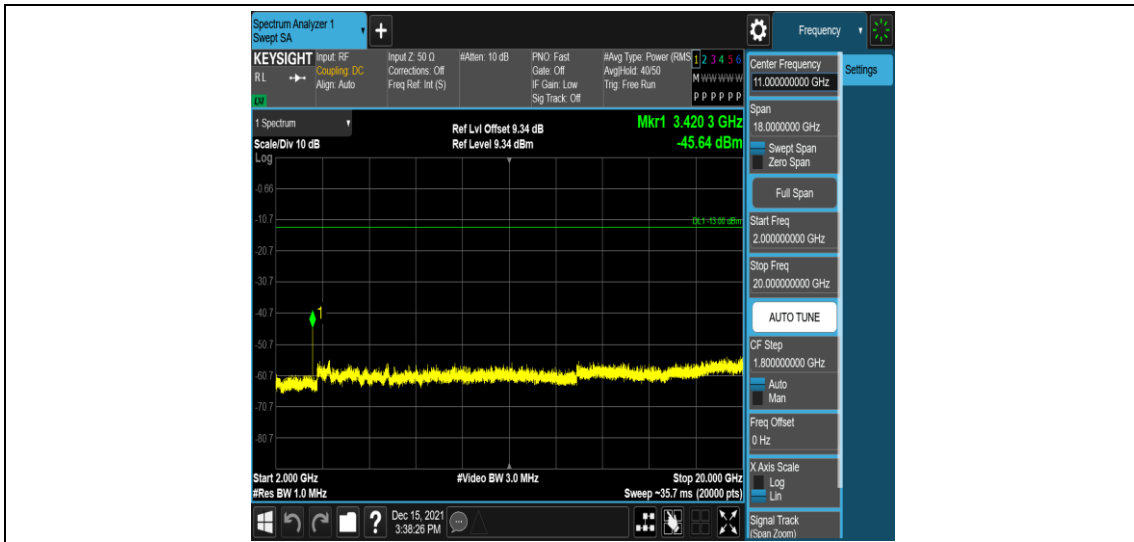

Band4-1.4MHz-16QAM-20393-1RB#0-Range5:2000~20000MHz

Band4-3MHz-QPSK-19965-1RB#0-Range1:0.009~0.15MHz

Band4-3MHz-QPSK-19965-1RB#0-Range2:0.15~30MHz

Band4-3MHz-QPSK-19965-1RB#0-Range3:30~1000MHz

Band4-3MHz-QPSK-19965-1RB#0-Range4:1000~2000MHz