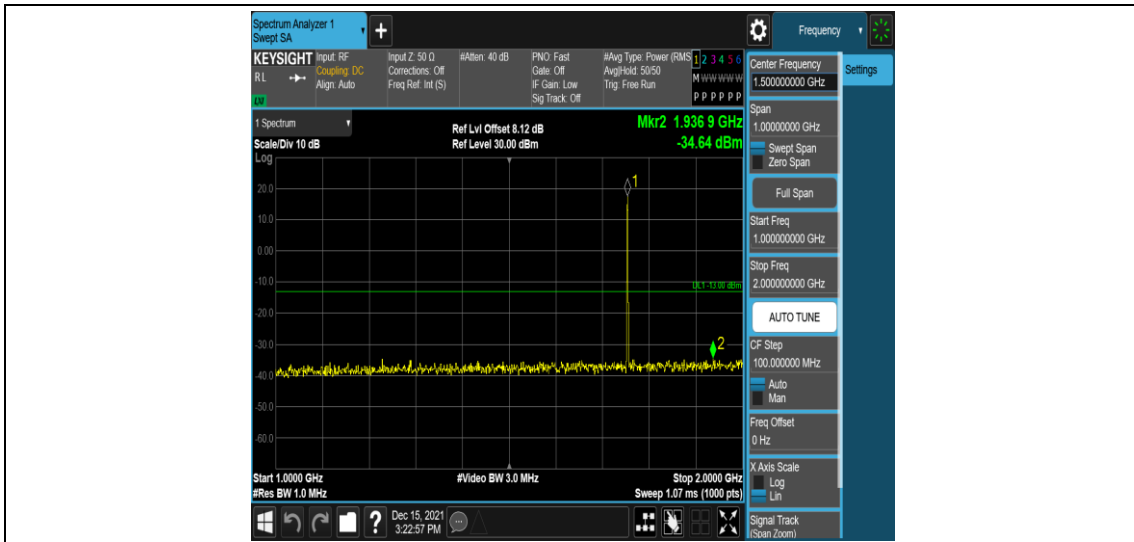

Band4-1.4MHz-16QAM-19957-1RB#0-Range5:2000~20000MHz

Band4-1.4MHz-16QAM-20175-1RB#0-Range1:0.009~0.15MHz

Band4-1.4MHz-16QAM-20175-1RB#0-Range2:0.15~30MHz

Band4-1.4MHz-16QAM-20175-1RB#0-Range3:30~1000MHz

Band4-1.4MHz-16QAM-20175-1RB#0-Range4:1000~2000MHz

Band4-1.4MHz-16QAM-20175-1RB#0-Range5:2000~20000MHz

Band4-1.4MHz-16QAM-20393-1RB#0-Range1:0.009~0.15MHz

Band4-1.4MHz-16QAM-20393-1RB#0-Range2:0.15~30MHz

Band4-1.4MHz-16QAM-20393-1RB#0-Range3:30~1000MHz

Band4-1.4MHz-16QAM-20393-1RB#0-Range4:1000~2000MHz