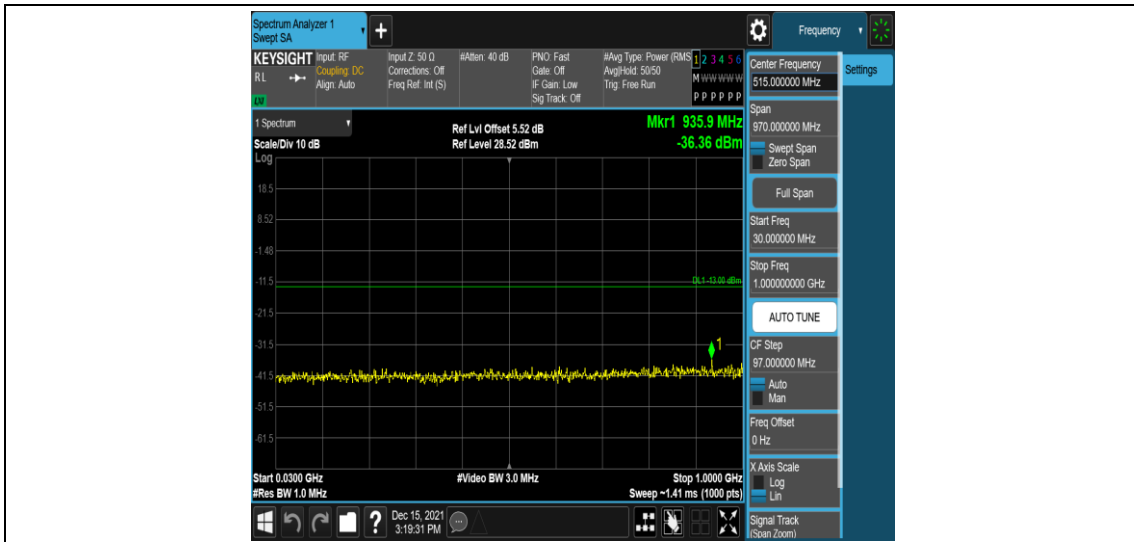

Band4-1.4MHz-QPSK-20175-1RB#0-Range3:30~1000MHz