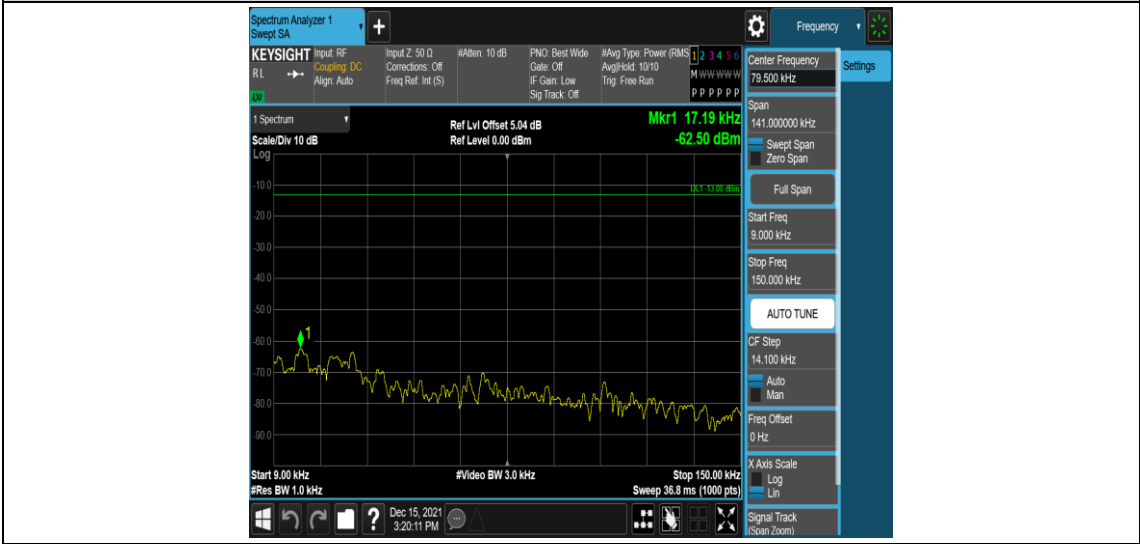

Band4-1.4MHz-QPSK-20393-1RB#0-Range5:2000~20000MHz

Band4-1.4MHz-16QAM-19957-1RB#0-Range1:0.009~0.15MHz

Band4-1.4MHz-16QAM-19957-1RB#0-Range2:0.15~30MHz

Band4-1.4MHz-16QAM-19957-1RB#0-Range3:30~1000MHz

Band4-1.4MHz-16QAM-19957-1RB#0-Range4:1000~2000MHz

Band4-1.4MHz-16QAM-19957-1RB#0-Range5:2000~20000MHz

Band4-1.4MHz-16QAM-20175-1RB#0-Range1:0.009~0.15MHz

Band4-1.4MHz-16QAM-20175-1RB#0-Range2:0.15~30MHz

Band4-1.4MHz-16QAM-20175-1RB#0-Range3:30~1000MHz

Band4-1.4MHz-16QAM-20175-1RB#0-Range4:1000~2000MHz