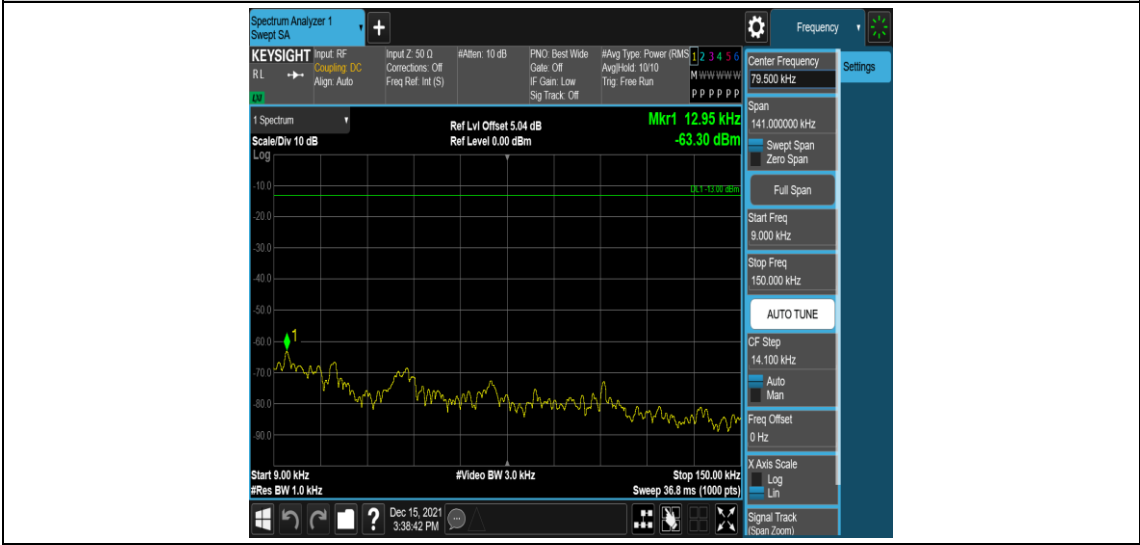

Band4-3MHz-QPSK-20175-1RB#0-Range5:2000~20000MHz

Band4-3MHz-QPSK-20385-1RB#0-Range1:0.009~0.15MHz

Band4-3MHz-QPSK-20385-1RB#0-Range2:0.15~30MHz

Band4-3MHz-QPSK-20385-1RB#0-Range3:30~1000MHz

Band4-3MHz-QPSK-20385-1RB#0-Range4: 1000~2000MHz

Band4-3MHz-QPSK-20385-1RB#0-Range5:2000~20000MHz

Band4-3MHz-16QAM-19965-1RB#0-Range1:0.009~0.15MHz

Band4-3MHz-16QAM-19965-1RB#0-Range2:0.15~30MHz

Band4-3MHz-16QAM-19965-1RB#0-Range3:30~100MHz

Band4-3MHz-16QAM-19965-1RB#0-Range4:1000~2000MHz