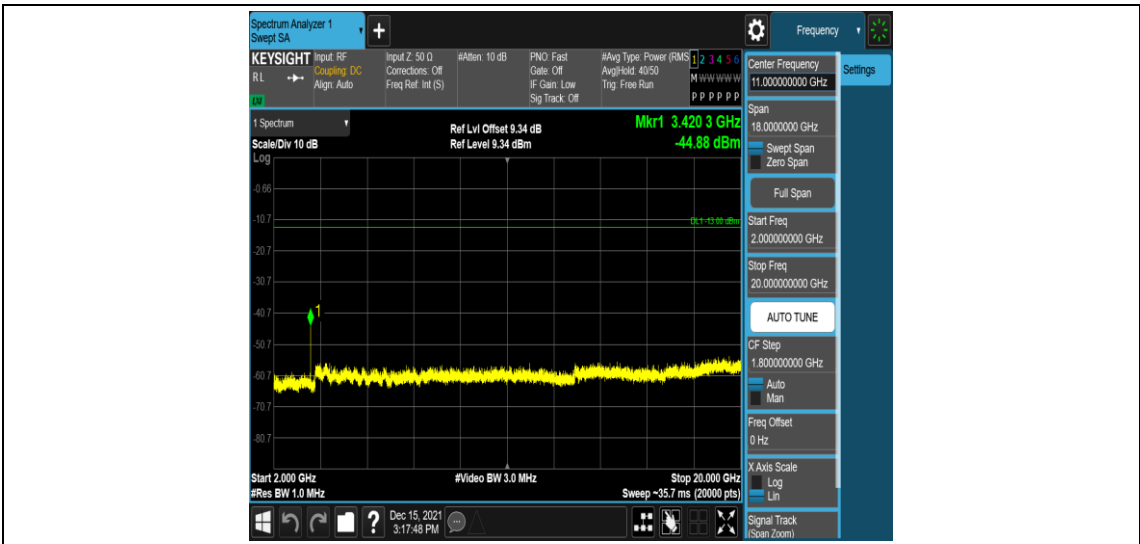

Test Graphs

Band4-1.4MHz-QPSK-19957-1RB#0-Range1:0.009~0.15MHz

Band4-1.4MHz-QPSK-19957-1RB#0-Range2:0.15~30MHz

Band4-1.4MHz-QPSK-19957-1RB#0-Range3:30~1000MHz

Band4-1.4MHz-QPSK-19957-1RB#0-Range4:1000~2000MHz