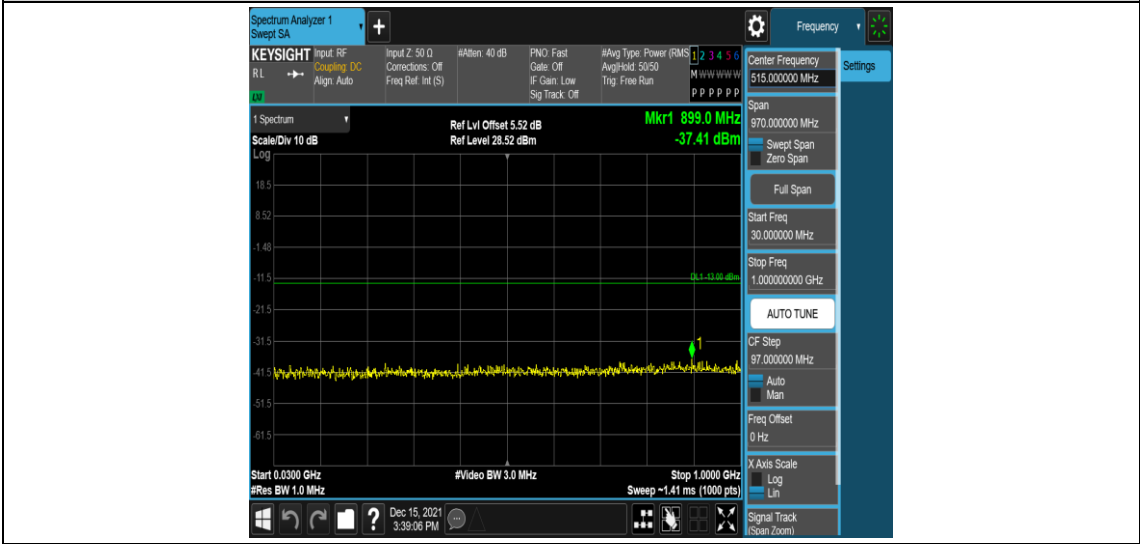

Band4-3MHz-QPSK-20175-1RB#0-Range5:2000~20000MHz

Band4-3MHz-QPSK-20385-1RB#0-Range1:0.009~0.15MHz

Band4-3MHz-QPSK-20385-1RB#0-Range2:0.15~30MHz

Band4-3MHz-QPSK-20385-1RB#0-Range3:30~1000MHz

Band4-3MHz-QPSK-20385-1RB#0-Range4: 1000~2000MHz

Band4-3MHz-QPSK-20385-1RB#0-Range5:2000~20000MHz

Band4-3MHz-16QAM-19965-1RB#0-Range1:0.009~0.15MHz

Band4-3MHz-16QAM-19965-1RB#0-Range2:0.15~30MHz

Band4-3MHz-16QAM-19965-1RB#0-Range3:30~100MHz

Band4-3MHz-16QAM-19965-1RB#0-Range4:1000~2000MHz