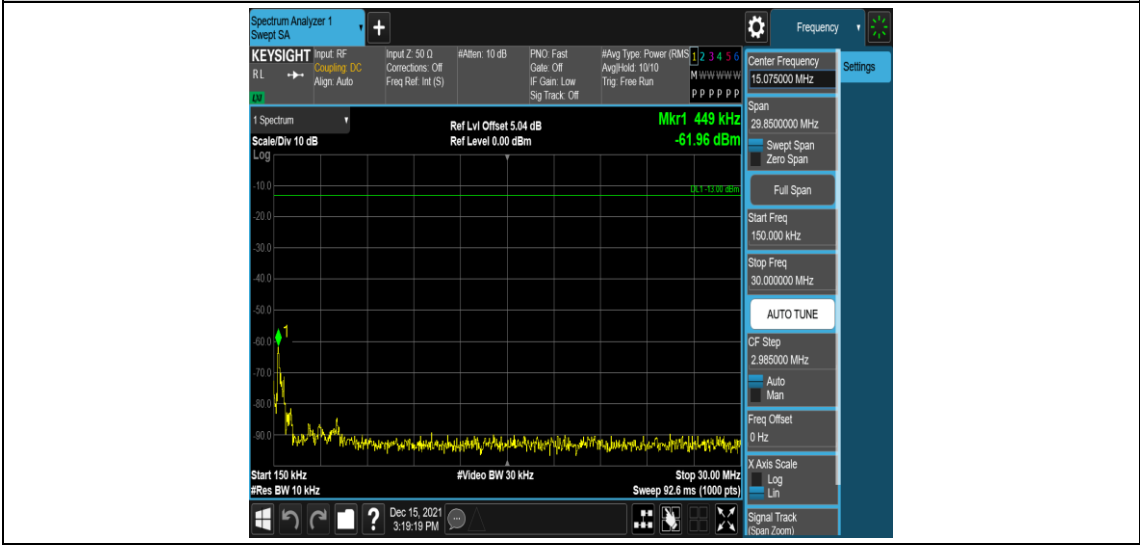

Test Graphs

Band4-1.4MHz-QPSK-19957-1RB#0-Range1:0.009~0.15MHz

Band4-1.4MHz-QPSK-19957-1RB#0-Range2:0.15~30MHz

Band4-1.4MHz-QPSK-19957-1RB#0-Range3:30~1000MHz

Band4-1.4MHz-QPSK-19957-1RB#0-Range4:1000~2000MHz

Band4-1.4MHz-QPSK-19957-1RB#0-Range5:2000~20000MHz

Band4-1.4MHz-QPSK-20175-1RB#0-Range1:0.009~0.15MHz

Band4-1.4MHz-QPSK-20175-1RB#0-Range2:0.15~30MHz

Band4-1.4MHz-QPSK-20175-1RB#0-Range3:30~1000MHz

Band4-1.4MHz-QPSK-20175-1RB#0-Range4:1000~2000MHz