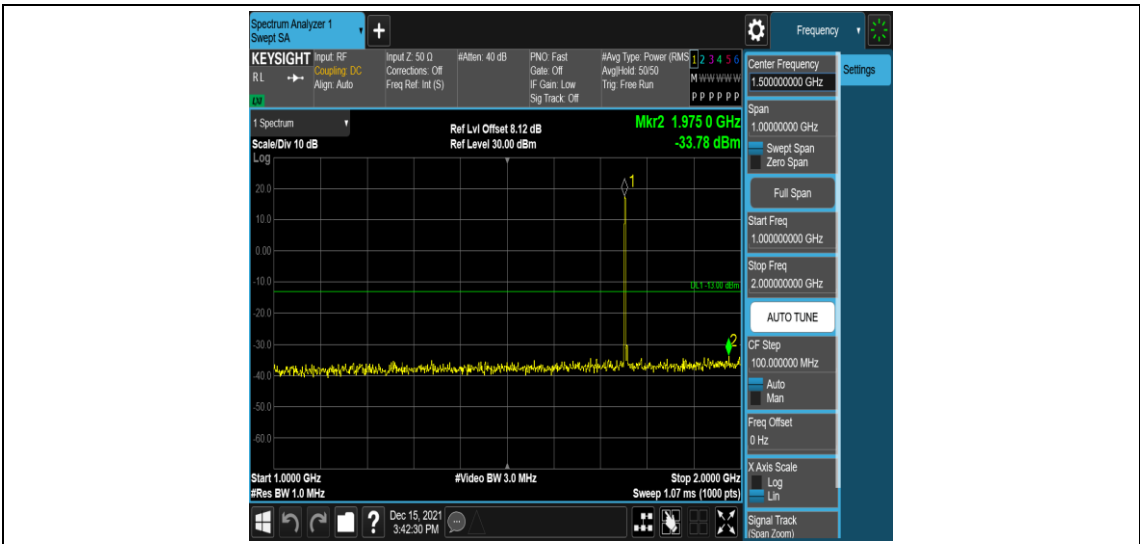

Band4-3MHz-QPSK-20175-1RB#0-Range5:2000~20000MHz

Band4-3MHz-QPSK-20385-1RB#0-Range1:0.009~0.15MHz

Band4-3MHz-QPSK-20385-1RB#0-Range2:0.15~30MHz

Band4-3MHz-QPSK-20385-1RB#0-Range3:30~1000MHz

Band4-3MHz-QPSK-20385-1RB#0-Range4: 1000~2000MHz

Band4-3MHz-QPSK-20385-1RB#0-Range5:2000~20000MHz

Band4-3MHz-16QAM-19965-1RB#0-Range1:0.009~0.15MHz

Band4-3MHz-16QAM-19965-1RB#0-Range2:0.15~30MHz

Band4-3MHz-16QAM-19965-1RB#0-Range3:30~100MHz

Band4-3MHz-16QAM-19965-1RB#0-Range4:1000~2000MHz