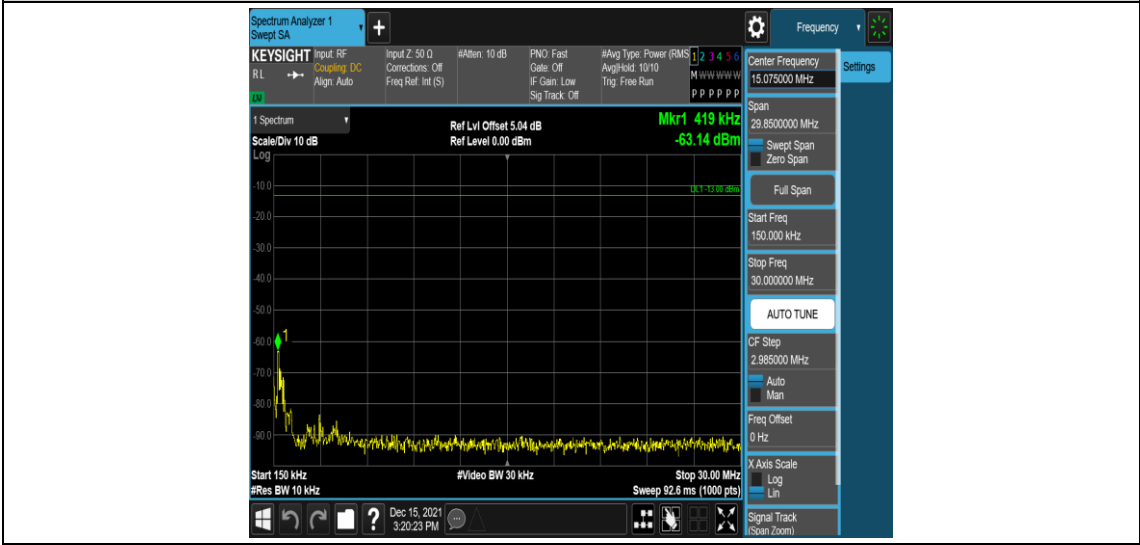

Band4-1.4MHz-QPSK-20393-1RB#0-Range5:2000~20000MHz

Band4-1.4MHz-16QAM-19957-1RB#0-Range1:0.009~0.15MHz

Band4-1.4MHz-16QAM-19957-1RB#0-Range2:0.15~30MHz

Band4-1.4MHz-16QAM-19957-1RB#0-Range3:30~1000MHz

Band4-1.4MHz-16QAM-19957-1RB#0-Range4:1000~2000MHz

Band4-1.4MHz-16QAM-19957-1RB#0-Range5:2000~20000MHz

Band4-1.4MHz-16QAM-20175-1RB#0-Range1:0.009~0.15MHz

Band4-1.4MHz-16QAM-20175-1RB#0-Range2:0.15~30MHz

Band4-1.4MHz-16QAM-20175-1RB#0-Range3:30~1000MHz

Band4-1.4MHz-16QAM-20175-1RB#0-Range4:1000~2000MHz