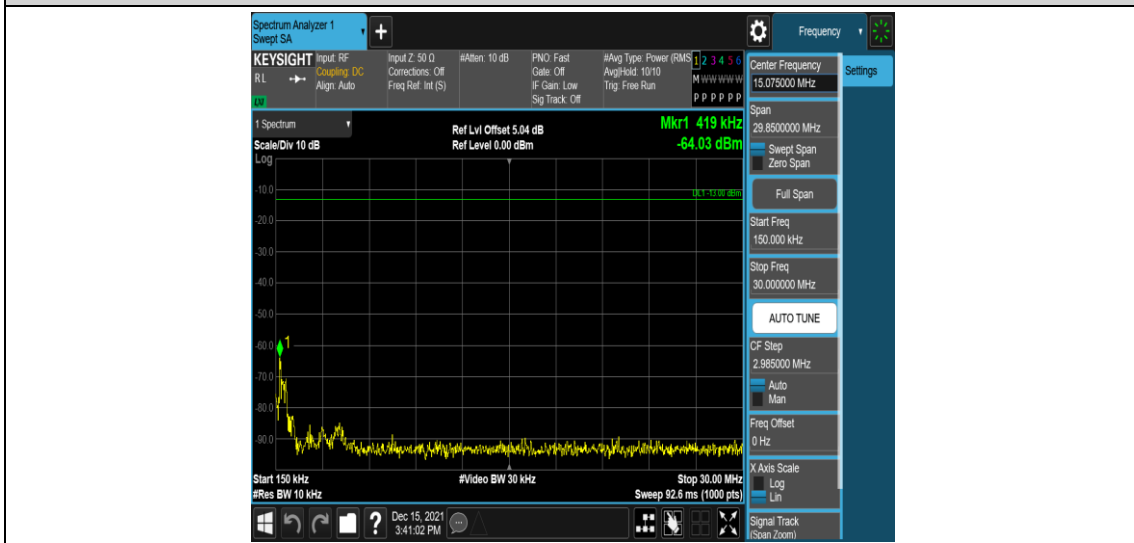

Band4-3MHz-QPSK-20175-1RB#0-Range5:2000~20000MHz

Band4-3MHz-QPSK-20385-1RB#0-Range1:0.009~0.15MHz

Band4-3MHz-QPSK-20385-1RB#0-Range2:0.15~30MHz

Band4-3MHz-QPSK-20385-1RB#0-Range3:30~1000MHz

Band4-3MHz-QPSK-20385-1RB#0-Range4: 1000~2000MHz

Band4-3MHz-QPSK-20385-1RB#0-Range5:2000~20000MHz

Band4-3MHz-16QAM-19965-1RB#0-Range1:0.009~0.15MHz

Band4-3MHz-16QAM-19965-1RB#0-Range2:0.15~30MHz

Band4-3MHz-16QAM-19965-1RB#0-Range3:30~100MHz

Band4-3MHz-16QAM-19965-1RB#0-Range4:1000~2000MHz

Band4-3MHz-16QAM-19965-1RB#0-Range5:2000~20000MHz

Band4-3MHz-16QAM-20175-1RB#0-Range1:0.009~0.15MHz

Band4-3MHz-16QAM-20175-1RB#0-Range2:0.15~30MHz