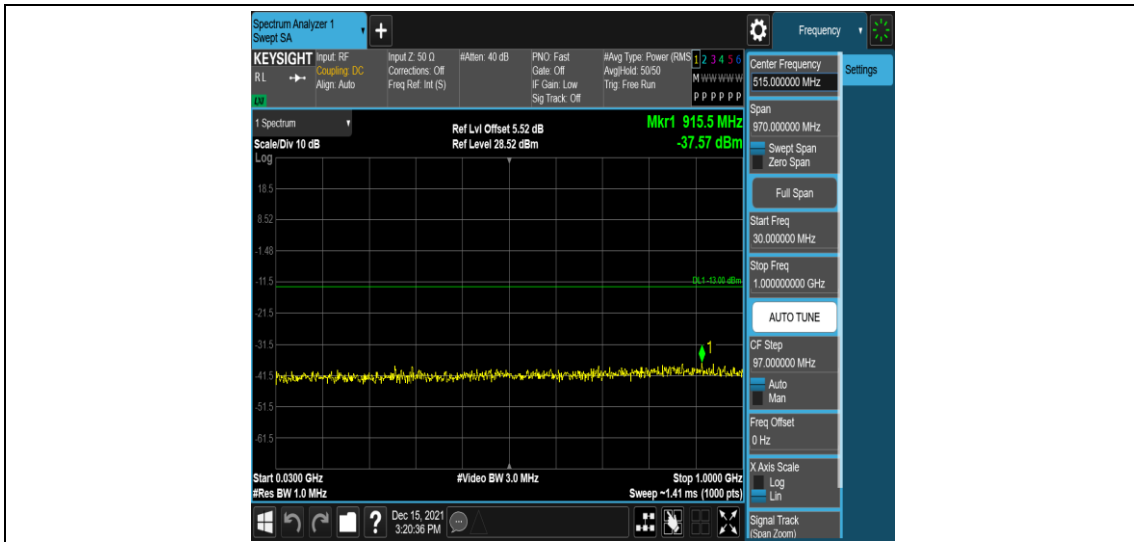

Band4-1.4MHz-QPSK-20393-1RB#0-Range5:2000~20000MHz

Band4-1.4MHz-16QAM-19957-1RB#0-Range1:0.009~0.15MHz

Band4-1.4MHz-16QAM-19957-1RB#0-Range2:0.15~30MHz

Band4-1.4MHz-16QAM-19957-1RB#0-Range3:30~1000MHz

Band4-1.4MHz-16QAM-19957-1RB#0-Range4:1000~2000MHz

Band4-1.4MHz-16QAM-19957-1RB#0-Range5:2000~20000MHz

Band4-1.4MHz-16QAM-20175-1RB#0-Range1:0.009~0.15MHz

Band4-1.4MHz-16QAM-20175-1RB#0-Range2:0.15~30MHz

Band4-1.4MHz-16QAM-20175-1RB#0-Range3:30~1000MHz

Band4-1.4MHz-16QAM-20175-1RB#0-Range4:1000~2000MHz