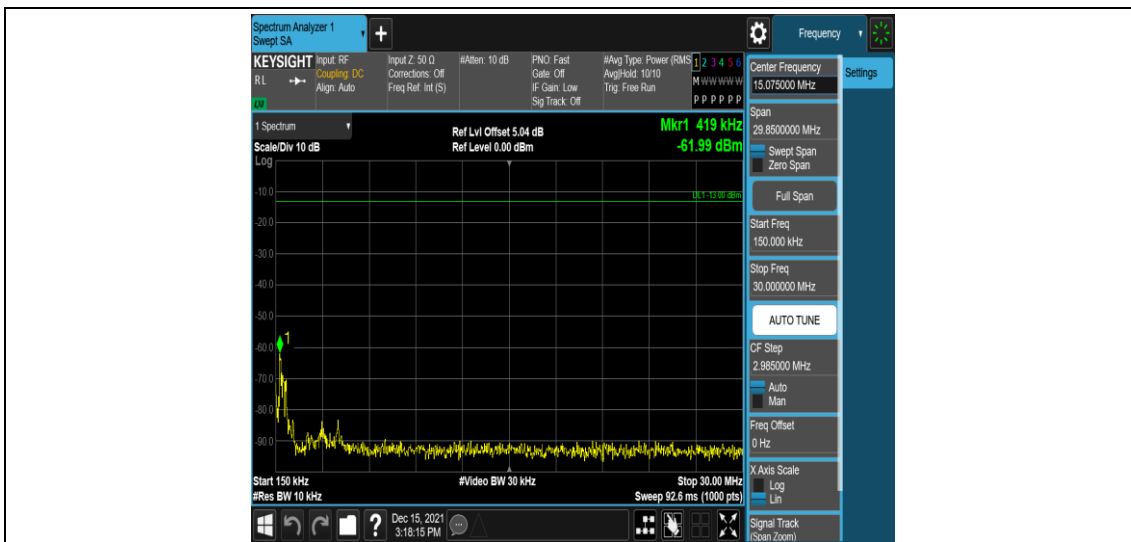

Band4-1.4MHz-QPSK-20175-1RB#0-Range5:2000~20000MHz

Band4-1.4MHz-QPSK-20393-1RB#0-Range1:0.009~0.15MHz

Band4-1.4MHz-QPSK-20393-1RB#0-Range2:0.15~30MHz

Band4-1.4MHz-QPSK-20393-1RB#0-Range3:30~1000MHz

Band4-1.4MHz-QPSK-20393-1RB#0-Range4:1000~2000MHz

Band4-1.4MHz-QPSK-20393-1RB#0-Range5:2000~20000MHz

Band4-1.4MHz-16QAM-19957-1RB#0-Range1:0.009~0.15MHz

Band4-1.4MHz-16QAM-19957-1RB#0-Range2:0.15~30MHz

Band4-1.4MHz-16QAM-19957-1RB#0-Range3:30~1000MHz

Band4-1.4MHz-16QAM-19957-1RB#0-Range4:1000~2000MHz