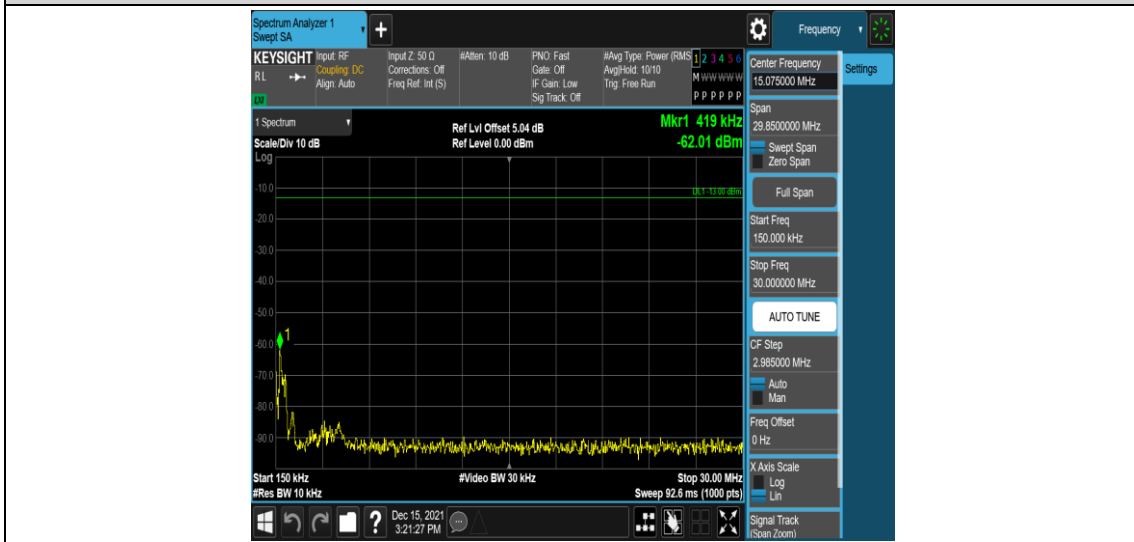

Band4-1.4MHz-QPSK-19957-1RB#0-Range5:2000~20000MHz

Band4-1.4MHz-QPSK-20175-1RB#0-Range1:0.009~0.15MHz

Band4-1.4MHz-QPSK-20175-1RB#0-Range2:0.15~30MHz

Band4-1.4MHz-QPSK-20175-1RB#0-Range3:30~1000MHz

Band4-1.4MHz-QPSK-20175-1RB#0-Range4:1000~2000MHz

Band4-1.4MHz-QPSK-20175-1RB#0-Range5:2000~20000MHz

Band4-1.4MHz-QPSK-20393-1RB#0-Range1:0.009~0.15MHz

Band4-1.4MHz-QPSK-20393-1RB#0-Range2:0.15~30MHz

Band4-1.4MHz-QPSK-20393-1RB#0-Range3:30~1000MHz

Band4-1.4MHz-QPSK-20393-1RB#0-Range4:1000~2000MHz