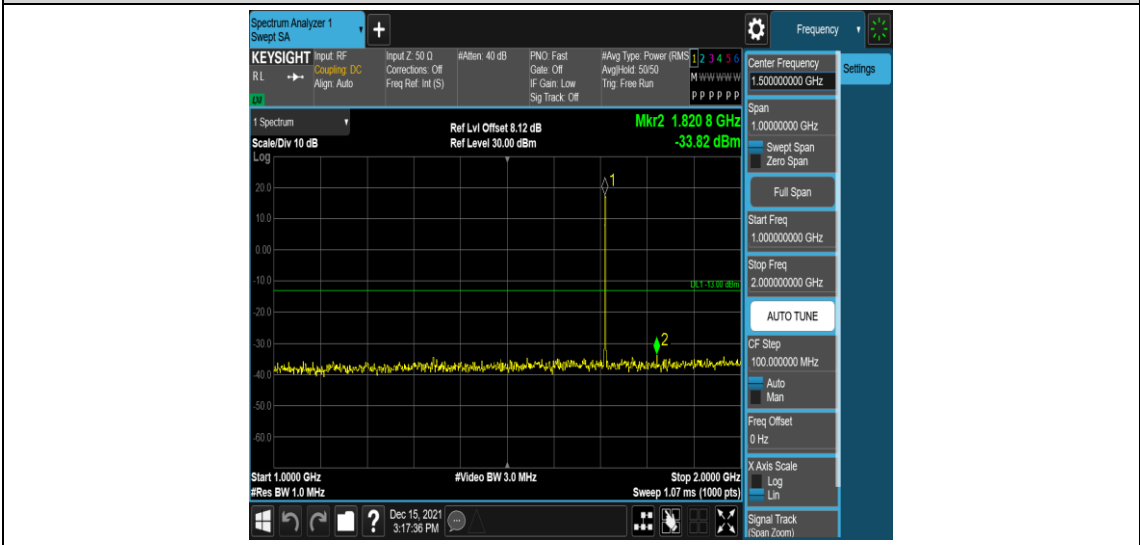

Test Graphs

Band4-1.4MHz-QPSK-19957-1RB#0-Range1:0.009~0.15MHz

Band4-1.4MHz-QPSK-19957-1RB#0-Range2:0.15~30MHz

Band4-1.4MHz-QPSK-19957-1RB#0-Range3:30~1000MHz

Band4-1.4MHz-QPSK-19957-1RB#0-Range4:1000~2000MHz