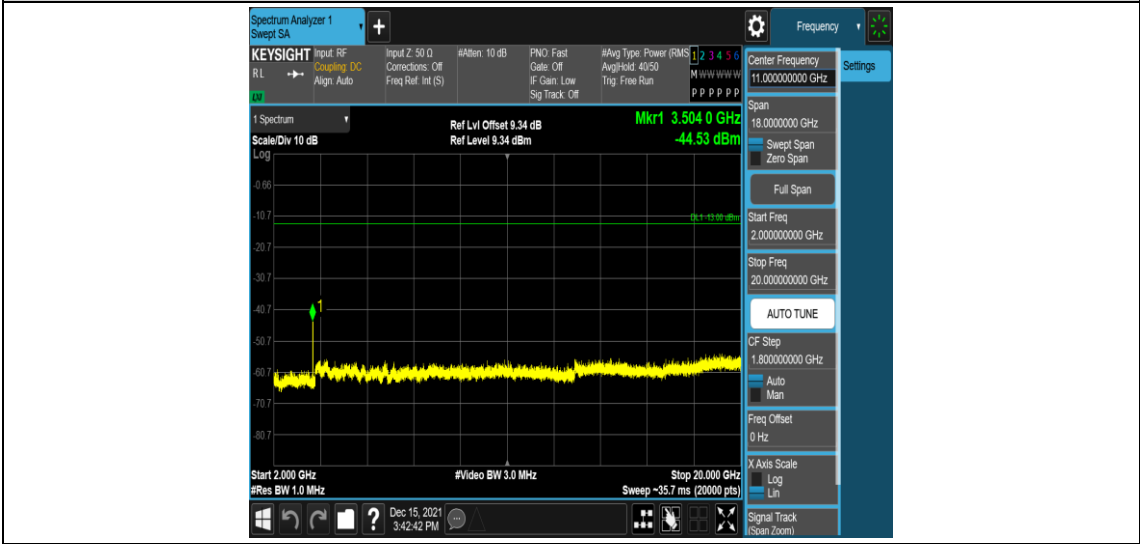

Band4-3MHz-QPSK-20175-1RB#0-Range5:2000~20000MHz

Band4-3MHz-QPSK-20385-1RB#0-Range1:0.009~0.15MHz

Band4-3MHz-QPSK-20385-1RB#0-Range2:0.15~30MHz

Band4-3MHz-QPSK-20385-1RB#0-Range3:30~1000MHz

Band4-3MHz-QPSK-20385-1RB#0-Range4: 1000~2000MHz

Band4-3MHz-QPSK-20385-1RB#0-Range5:2000~20000MHz

Band4-3MHz-16QAM-19965-1RB#0-Range1:0.009~0.15MHz

Band4-3MHz-16QAM-19965-1RB#0-Range2:0.15~30MHz

Band4-3MHz-16QAM-19965-1RB#0-Range3:30~100MHz

Band4-3MHz-16QAM-19965-1RB#0-Range4:1000~2000MHz