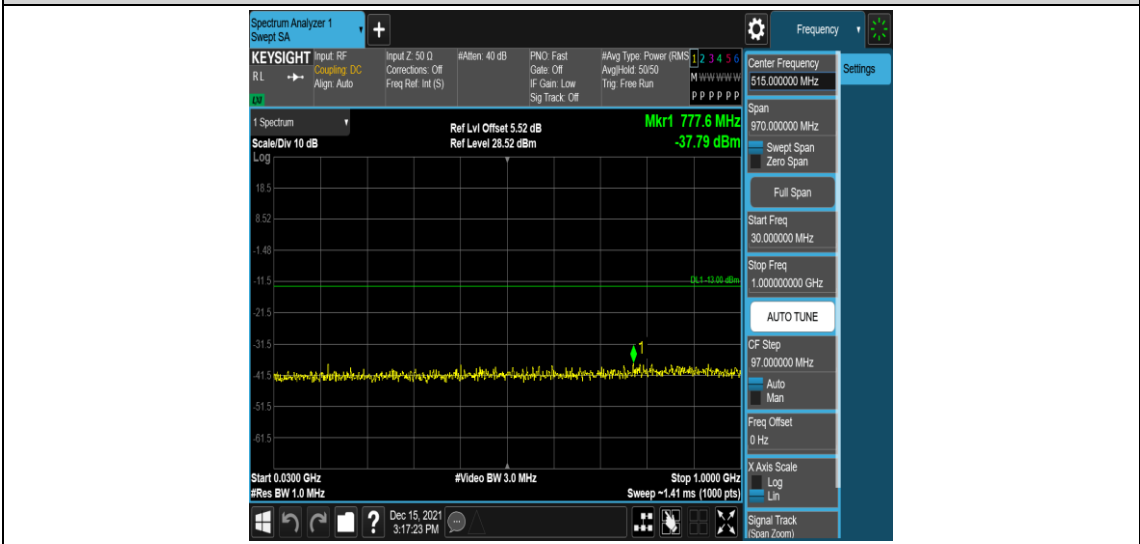

Band4-1.4MHz-QPSK-19957-1RB#0-Range3:30~1000MHz