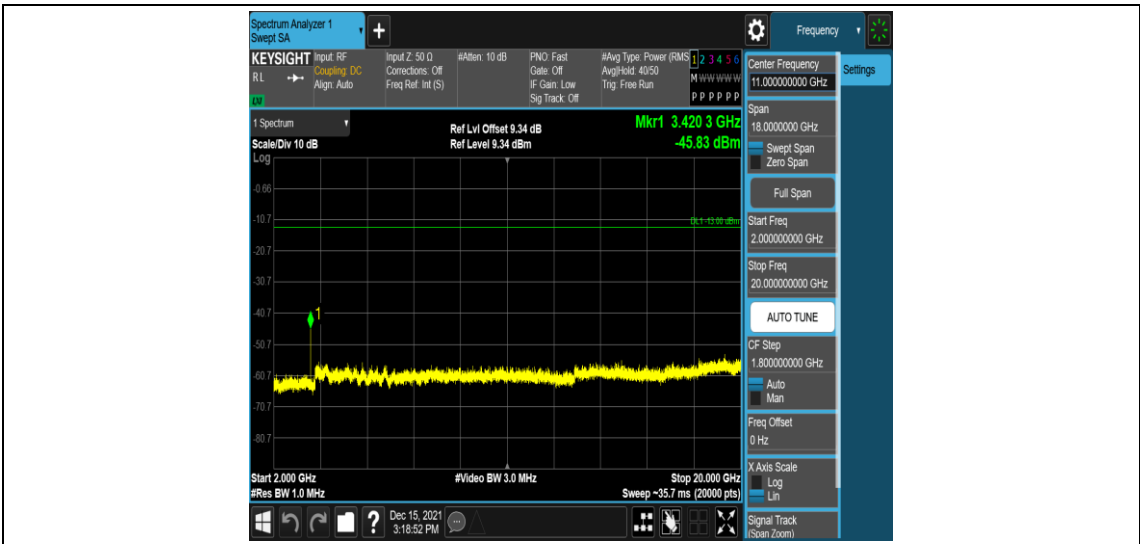

Band4-1.4MHz-QPSK-20393-1RB#0-Range5:2000~20000MHz

Band4-1.4MHz-16QAM-19957-1RB#0-Range1:0.009~0.15MHz

Band4-1.4MHz-16QAM-19957-1RB#0-Range2:0.15~30MHz

Band4-1.4MHz-16QAM-19957-1RB#0-Range3:30~1000MHz

Band4-1.4MHz-16QAM-19957-1RB#0-Range4:1000~2000MHz

Band4-1.4MHz-16QAM-19957-1RB#0-Range5:2000~20000MHz

Band4-1.4MHz-16QAM-20175-1RB#0-Range1:0.009~0.15MHz

Band4-1.4MHz-16QAM-20175-1RB#0-Range2:0.15~30MHz

Band4-1.4MHz-16QAM-20175-1RB#0-Range3:30~1000MHz

Band4-1.4MHz-16QAM-20175-1RB#0-Range4:1000~2000MHz