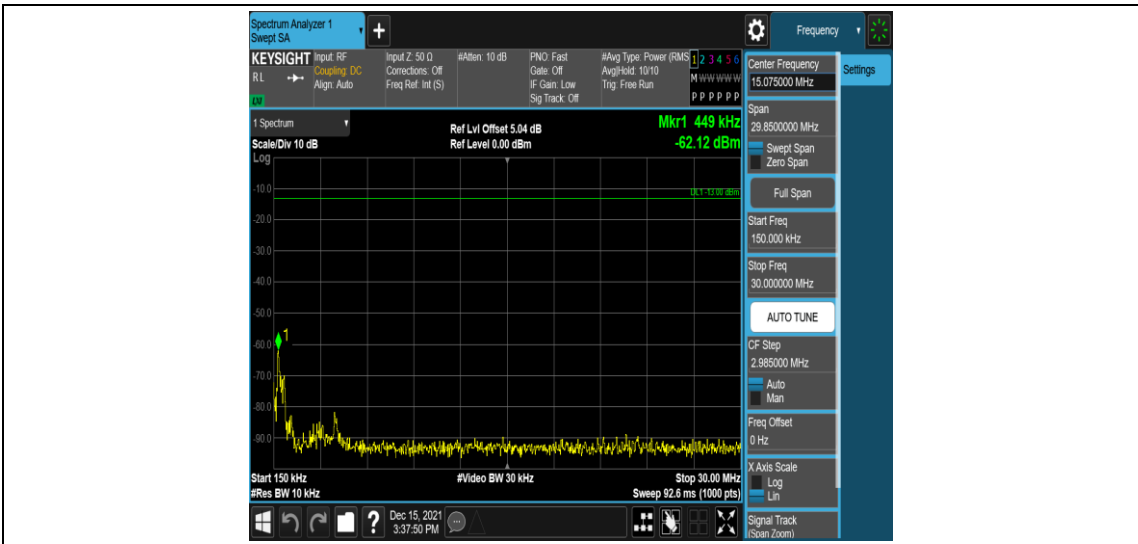

Band4-1.4MHz-16QAM-19957-1RB#0-Range5:2000~20000MHz

Band4-1.4MHz-16QAM-20175-1RB#0-Range1:0.009~0.15MHz

Band4-1.4MHz-16QAM-20175-1RB#0-Range2:0.15~30MHz

Band4-1.4MHz-16QAM-20175-1RB#0-Range3:30~1000MHz

Band4-1.4MHz-16QAM-20175-1RB#0-Range4:1000~2000MHz

Band4-1.4MHz-16QAM-20175-1RB#0-Range5:2000~20000MHz

Band4-1.4MHz-16QAM-20393-1RB#0-Range1:0.009~0.15MHz

Band4-1.4MHz-16QAM-20393-1RB#0-Range2:0.15~30MHz

Band4-1.4MHz-16QAM-20393-1RB#0-Range3:30~1000MHz

Band4-1.4MHz-16QAM-20393-1RB#0-Range4:1000~2000MHz

Band4-1.4MHz-16QAM-20393-1RB#0-Range5:2000~20000MHz

Band4-3MHz-QPSK-19965-1RB#0-Range1:0.009~0.15MHz

Band4-3MHz-QPSK-19965-1RB#0-Range2:0.15~30MHz

Band4-3MHz-QPSK-19965-1RB#0-Range3:30~1000MHz

Band4-3MHz-QPSK-19965-1RB#0-Range4:1000~2000MHz