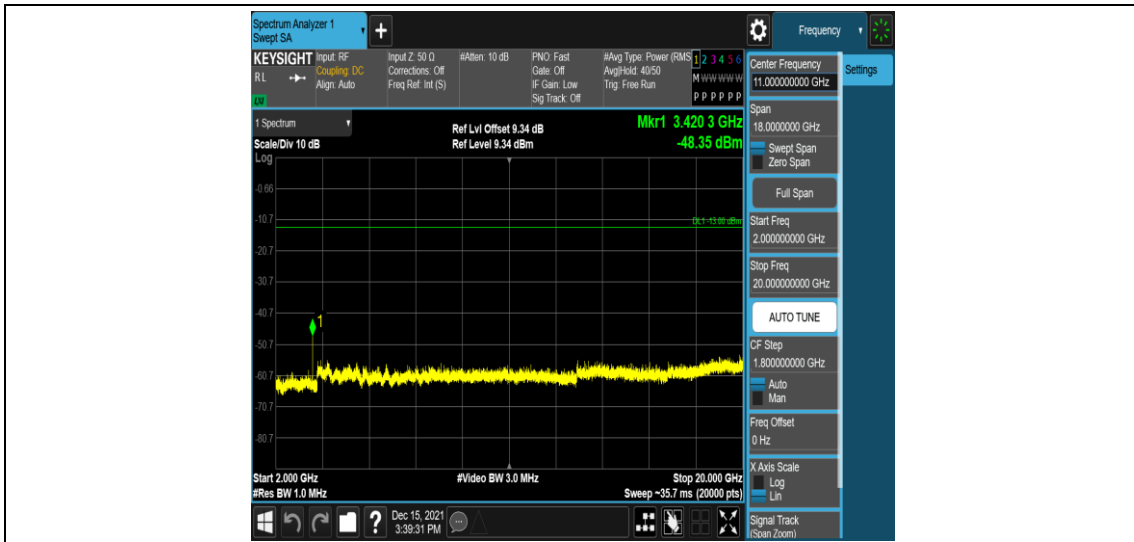

Band4-3MHz-QPSK-20385-1RB#0-Range5:2000~20000MHz

Band4-3MHz-16QAM-19965-1RB#0-Range1:0.009~0.15MHz

Band4-3MHz-16QAM-19965-1RB#0-Range2:0.15~30MHz

Band4-3MHz-16QAM-19965-1RB#0-Range3:30~100MHz

Band4-3MHz-16QAM-19965-1RB#0-Range4:1000~2000MHz

Band4-3MHz-16QAM-19965-1RB#0-Range5:2000~20000MHz

Band4-3MHz-16QAM-20175-1RB#0-Range1:0.009~0.15MHz

Band4-3MHz-16QAM-20175-1RB#0-Range2:0.15~30MHz