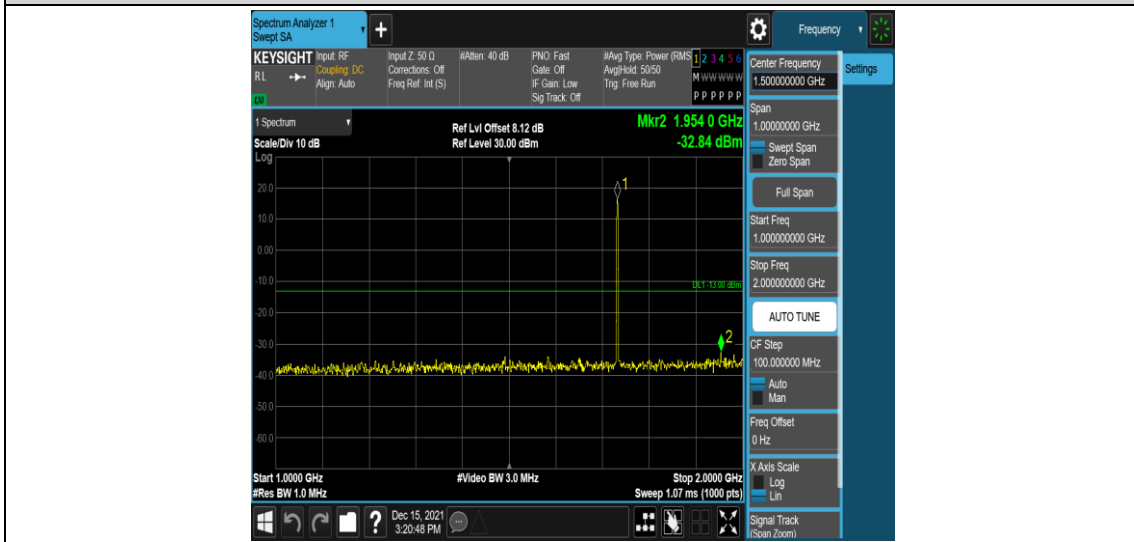

Band4-1.4MHz-16QAM-19957-1RB#0-Range5:2000~20000MHz

Band4-1.4MHz-16QAM-20175-1RB#0-Range1:0.009~0.15MHz

Band4-1.4MHz-16QAM-20175-1RB#0-Range2:0.15~30MHz

Band4-1.4MHz-16QAM-20175-1RB#0-Range3:30~1000MHz

Band4-1.4MHz-16QAM-20175-1RB#0-Range4:1000~2000MHz

Band4-1.4MHz-16QAM-20175-1RB#0-Range5:2000~20000MHz

Band4-1.4MHz-16QAM-20393-1RB#0-Range1:0.009~0.15MHz

Band4-1.4MHz-16QAM-20393-1RB#0-Range2:0.15~30MHz

Band4-1.4MHz-16QAM-20393-1RB#0-Range3:30~1000MHz

Band4-1.4MHz-16QAM-20393-1RB#0-Range4:1000~2000MHz