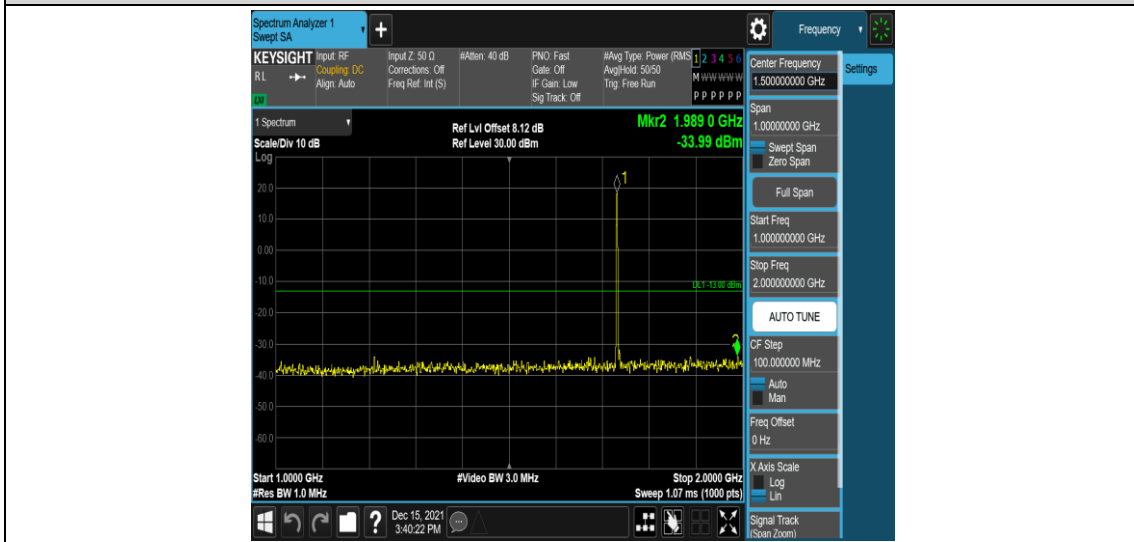

Band4-3MHz-QPSK-19965-1RB#0-Range5:2000~20000MHz

Band4-3MHz-QPSK-20175-1RB#0-Range1:0.009~0.15MHz

Band4-3MHz-QPSK-20175-1RB#0-Range2:0.15~30MHz

Band4-3MHz-QPSK-20175-1RB#0-Range3:30~1000MHz

Band4-3MHz-QPSK-20175-1RB#0-Range4:1000~2000MHz

Band4-3MHz-QPSK-20175-1RB#0-Range5:2000~20000MHz

Band4-3MHz-QPSK-20385-1RB#0-Range1:0.009~0.15MHz

Band4-3MHz-QPSK-20385-1RB#0-Range2:0.15~30MHz

Band4-3MHz-QPSK-20385-1RB#0-Range3:30~1000MHz

Band4-3MHz-QPSK-20385-1RB#0-Range4: 1000~2000MHz