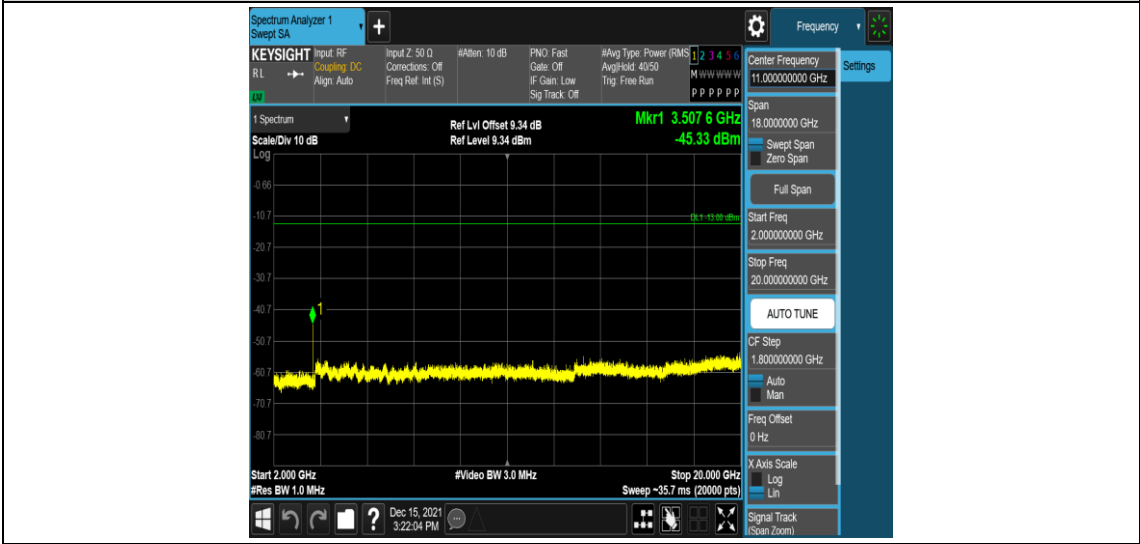

Band4-1.4MHz-QPSK-20175-1RB#0-Range5:2000~20000MHz

Band4-1.4MHz-QPSK-20393-1RB#0-Range1:0.009~0.15MHz

Band4-1.4MHz-QPSK-20393-1RB#0-Range2:0.15~30MHz

Band4-1.4MHz-QPSK-20393-1RB#0-Range3:30~1000MHz

Band4-1.4MHz-QPSK-20393-1RB#0-Range4:1000~2000MHz