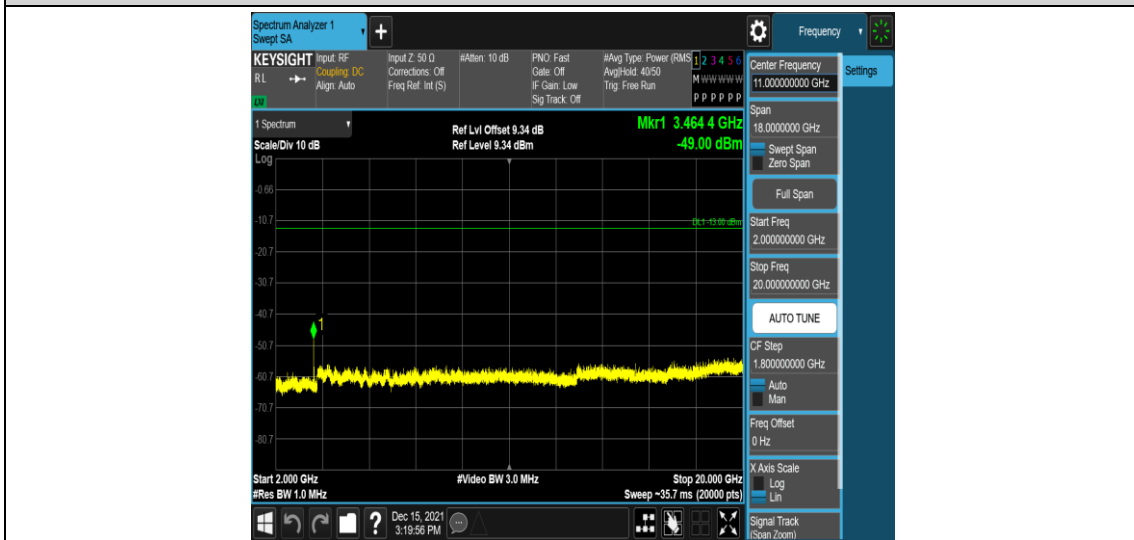

Band4-1.4MHz-QPSK-19957-1RB#0-Range5:2000~20000MHz

Band4-1.4MHz-QPSK-20175-1RB#0-Range1:0.009~0.15MHz

Band4-1.4MHz-QPSK-20175-1RB#0-Range2:0.15~30MHz

Band4-1.4MHz-QPSK-20175-1RB#0-Range3:30~1000MHz

Band4-1.4MHz-QPSK-20175-1RB#0-Range4:1000~2000MHz