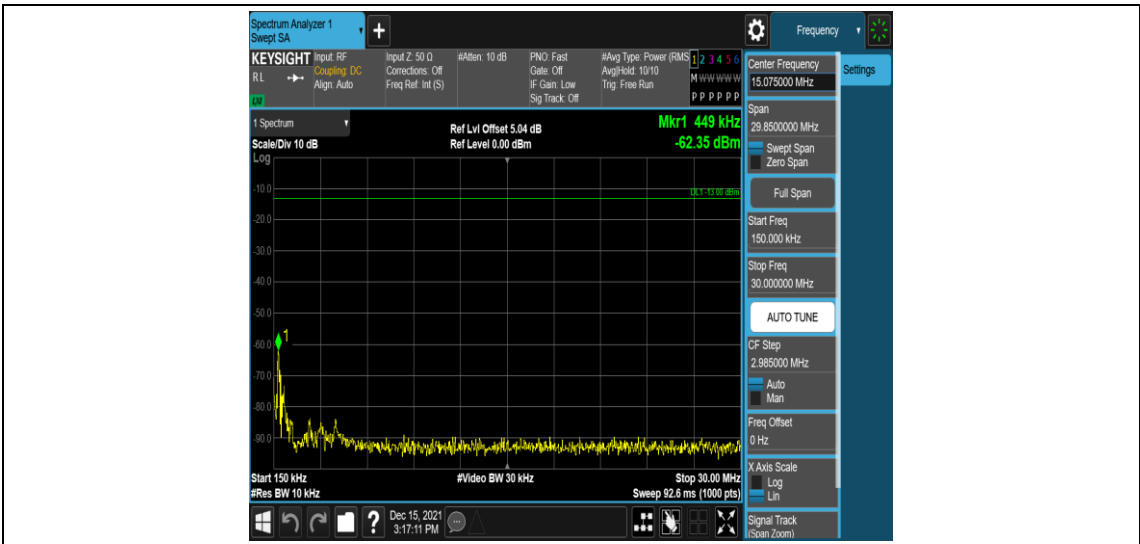

Band4-1.4MHz-QPSK-19957-1RB#0-Range2:0.15~30MHz