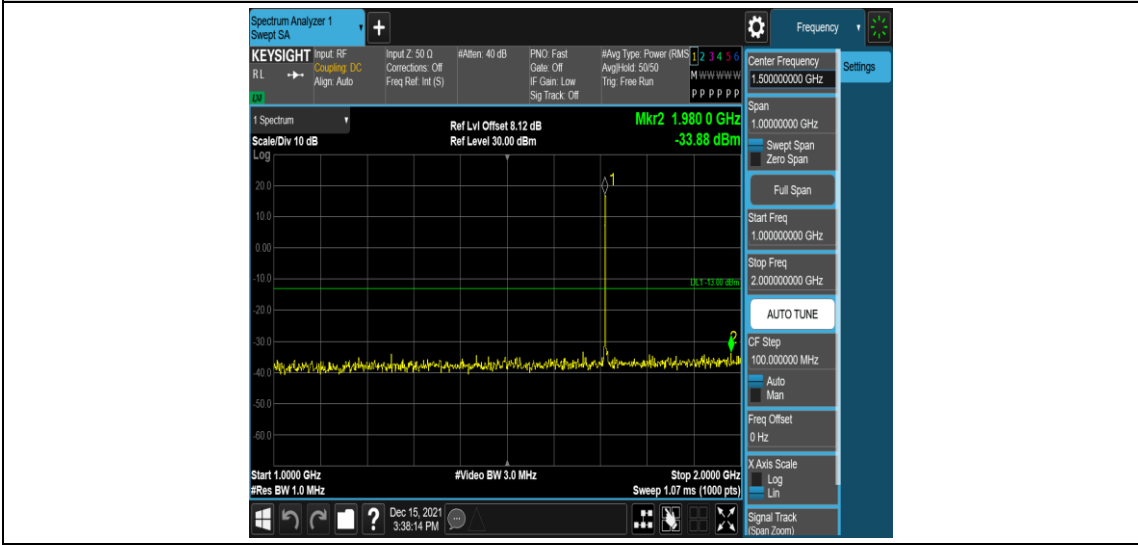

Band4-1.4MHz-16QAM-20393-1RB#0-Range5:2000~20000MHz

Band4-3MHz-QPSK-19965-1RB#0-Range1:0.009~0.15MHz

Band4-3MHz-QPSK-19965-1RB#0-Range2:0.15~30MHz

Band4-3MHz-QPSK-19965-1RB#0-Range3:30~1000MHz

Band4-3MHz-QPSK-19965-1RB#0-Range4:1000~2000MHz