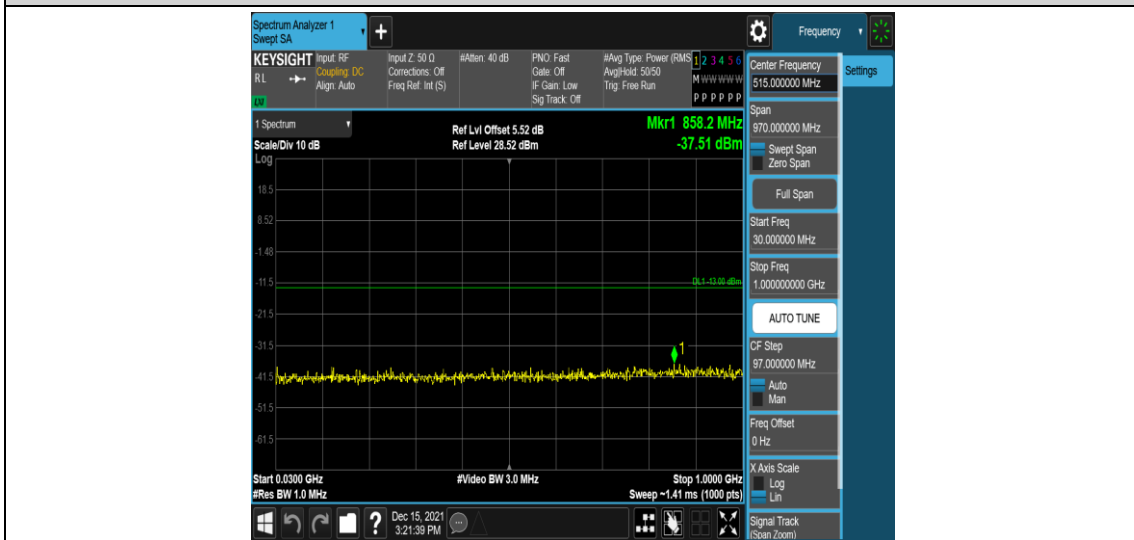

Band4-1.4MHz-QPSK-19957-1RB#0-Range5:2000~20000MHz

Band4-1.4MHz-QPSK-20175-1RB#0-Range1:0.009~0.15MHz

Band4-1.4MHz-QPSK-20175-1RB#0-Range2:0.15~30MHz

Band4-1.4MHz-QPSK-20175-1RB#0-Range3:30~1000MHz

Band4-1.4MHz-QPSK-20175-1RB#0-Range4:1000~2000MHz

Band4-1.4MHz-QPSK-20175-1RB#0-Range5:2000~20000MHz

Band4-1.4MHz-QPSK-20393-1RB#0-Range1:0.009~0.15MHz

Band4-1.4MHz-QPSK-20393-1RB#0-Range2:0.15~30MHz

Band4-1.4MHz-QPSK-20393-1RB#0-Range3:30~1000MHz

Band4-1.4MHz-QPSK-20393-1RB#0-Range4:1000~2000MHz