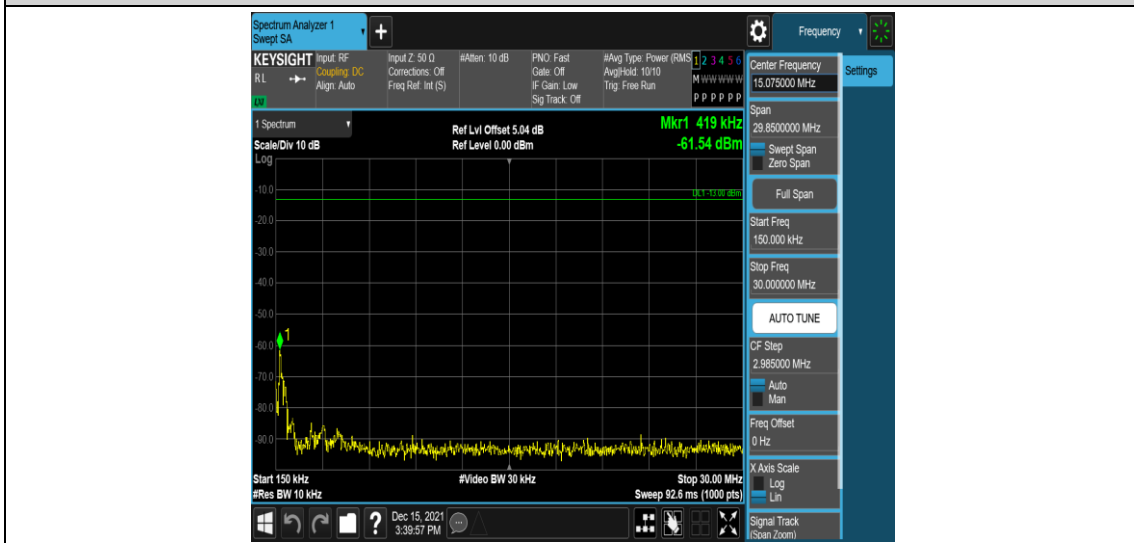

Band4-1.4MHz-16QAM-20175-1RB#0-Range5:2000~20000MHz

Band4-1.4MHz-16QAM-20393-1RB#0-Range1:0.009~0.15MHz

Band4-1.4MHz-16QAM-20393-1RB#0-Range2:0.15~30MHz

Band4-1.4MHz-16QAM-20393-1RB#0-Range3:30~1000MHz

Band4-1.4MHz-16QAM-20393-1RB#0-Range4:1000~2000MHz

Band4-1.4MHz-16QAM-20393-1RB#0-Range5:2000~20000MHz

Band4-3MHz-QPSK-19965-1RB#0-Range1:0.009~0.15MHz

Band4-3MHz-QPSK-19965-1RB#0-Range2:0.15~30MHz

Band4-3MHz-QPSK-19965-1RB#0-Range3:30~1000MHz

Band4-3MHz-QPSK-19965-1RB#0-Range4:1000~2000MHz

Band4-3MHz-QPSK-19965-1RB#0-Range5:2000~20000MHz

Band4-3MHz-QPSK-20175-1RB#0-Range1:0.009~0.15MHz

Band4-3MHz-QPSK-20175-1RB#0-Range2:0.15~30MHz

Band4-3MHz-QPSK-20175-1RB#0-Range3:30~1000MHz

Band4-3MHz-QPSK-20175-1RB#0-Range4:1000~2000MHz