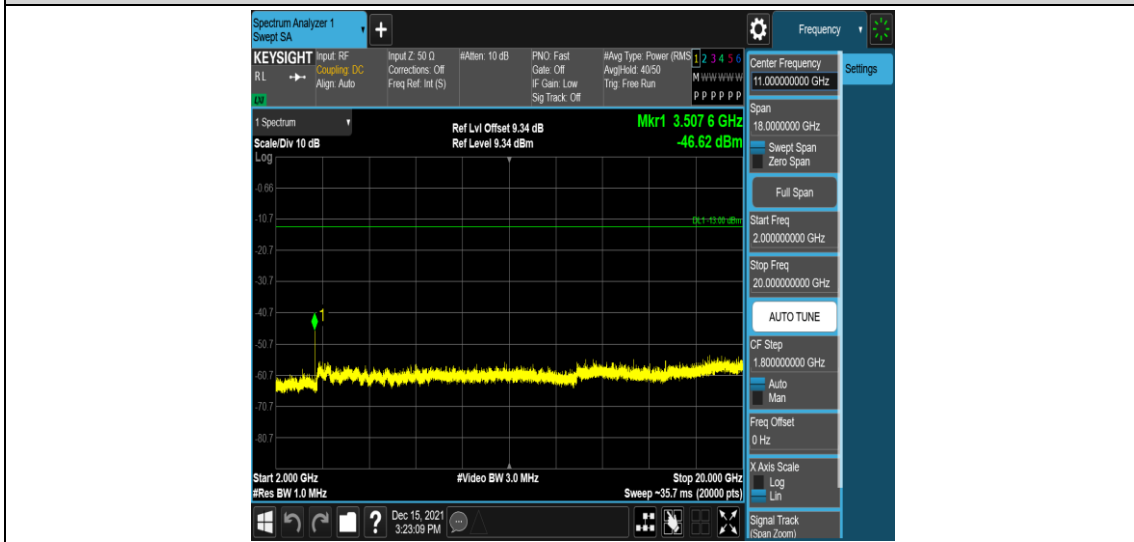

Band4-1.4MHz-16QAM-20175-1RB#0-Range5:2000~20000MHz

Band4-1.4MHz-16QAM-20393-1RB#0-Range1:0.009~0.15MHz

Band4-1.4MHz-16QAM-20393-1RB#0-Range2:0.15~30MHz

Band4-1.4MHz-16QAM-20393-1RB#0-Range3:30~1000MHz

Band4-1.4MHz-16QAM-20393-1RB#0-Range4:1000~2000MHz