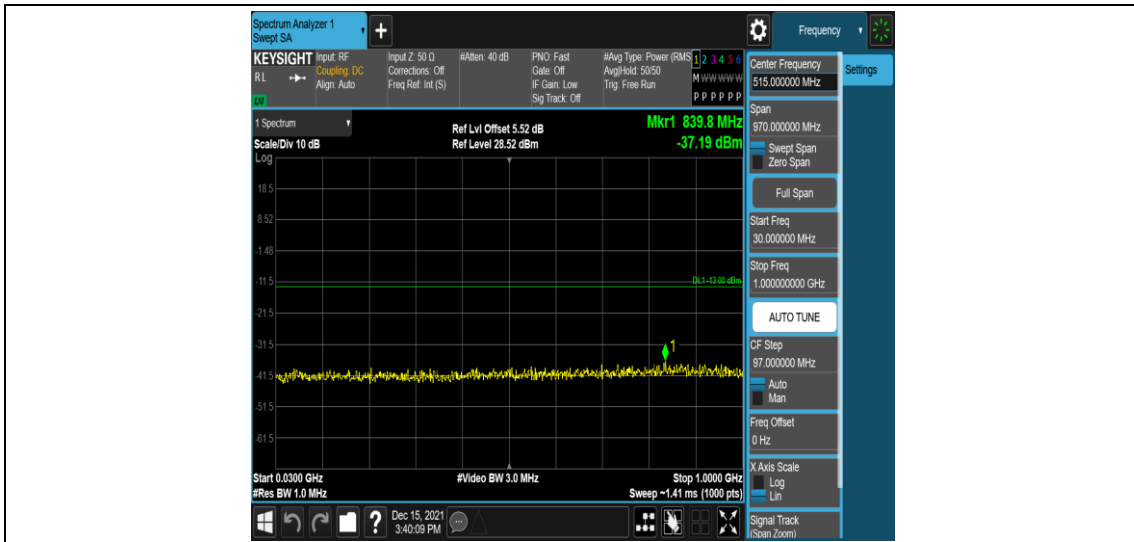

Band4-3MHz-QPSK-20175-1RB#0-Range3:30~1000MHz