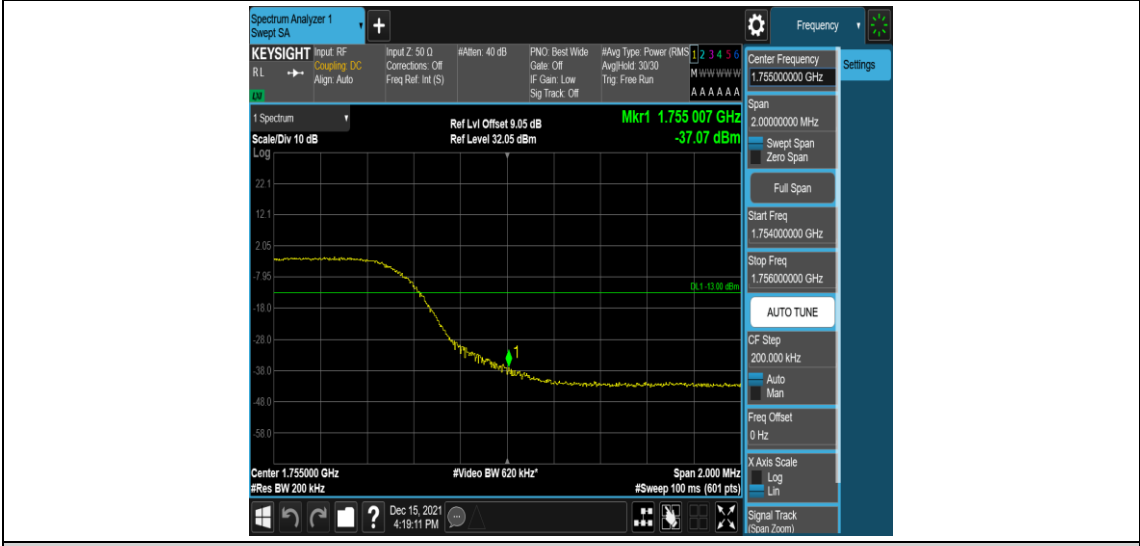

Band4-10MHz-16QAM-20000-1RB#49

Band4-10MHz-16QAM-20000-50RB#0

Band4-10MHz-16QAM-20350-1RB#0

Band4-10MHz-16QAM-20350-1RB#49

Band4-10MHz-16QAM-20350-50RB#0

Band4-15MHz-QPSK-20025-1RB#0

Band4-15MHz-QPSK-20025-1RB#74