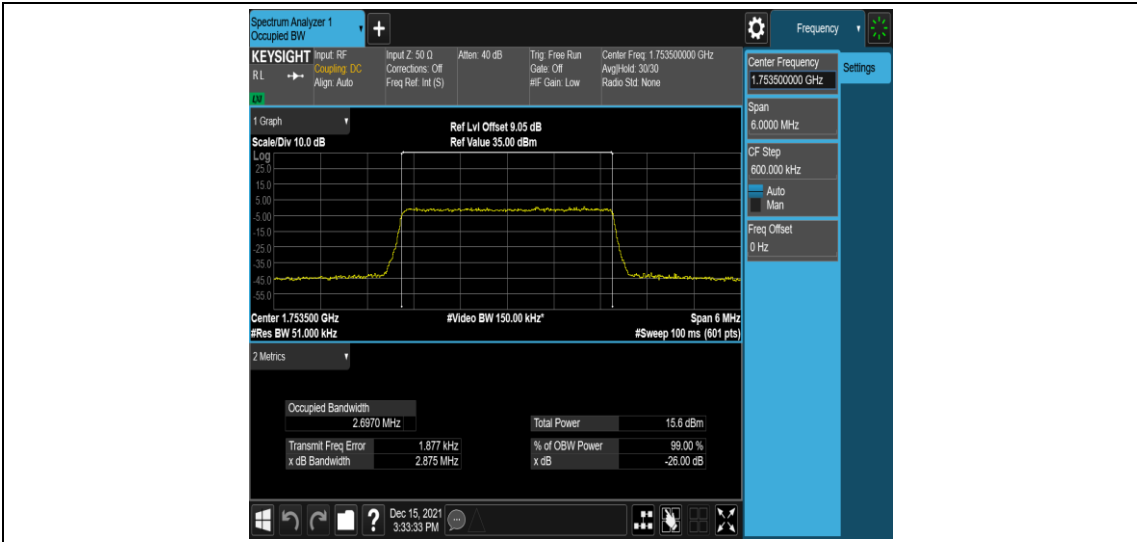

### Test Graphs

Band4-1.4MHz-QPSK-20393-6RB#0

Band4-1.4MHz-16QAM-19957-6RB#0

Band4-1.4MHz-16QAM-20175-6RB#0

Band4-1.4MHz-16QAM-20393-6RB#0

Band4-3MHz-QPSK-19965-15RB#0

Band4-3MHz-QPSK-20175-15RB#0

Band4-3MHz-QPSK-20385-15RB#0