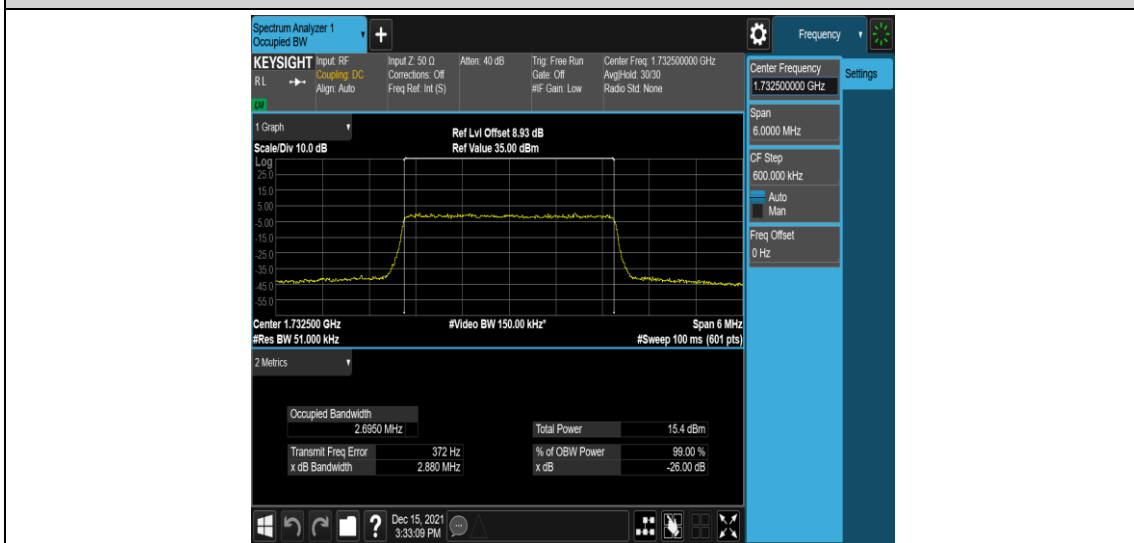

### Test Graphs

Band4-1.4MHz-QPSK-20393-6RB#0

Band4-1.4MHz-16QAM-19957-6RB#0

Band4-1.4MHz-16QAM-20175-6RB#0

Band4-1.4MHz-16QAM-20393-6RB#0

Band4-3MHz-QPSK-19965-15RB#0

Band4-3MHz-QPSK-20175-15RB#0

Band4-3MHz-QPSK-20385-15RB#0