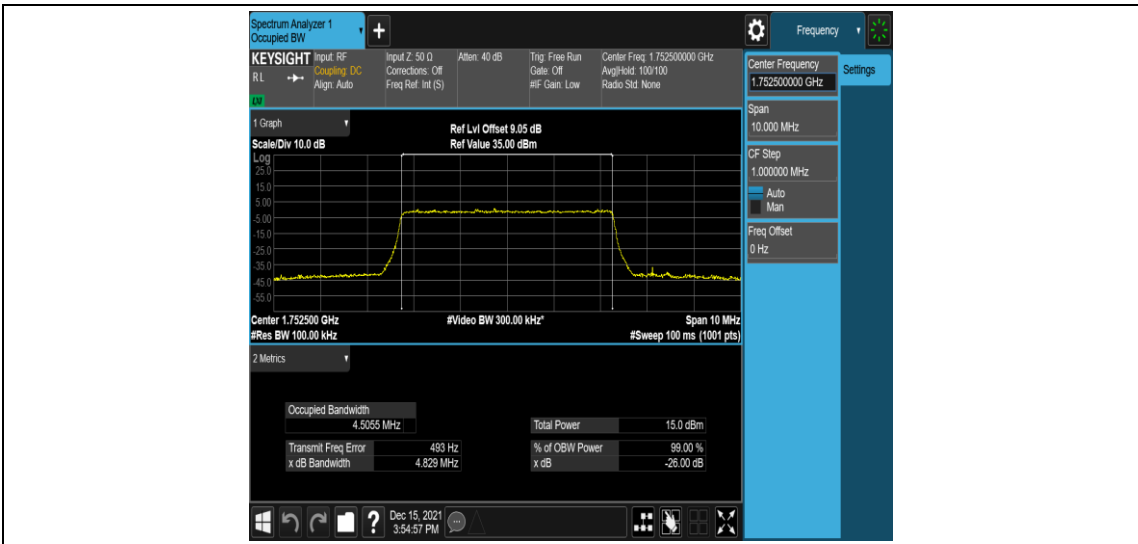

Band4-5MHz-16QAM-20175-25RB#0