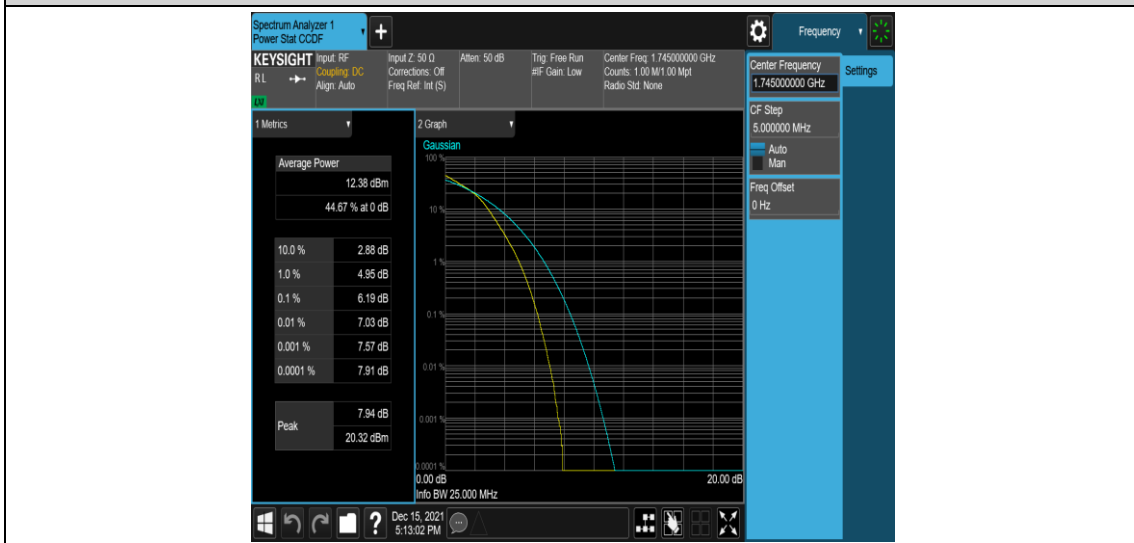

Band4-20MHz-QPSK-20300-1RB#0

Band4-20MHz-QPSK-20300-100RB#0

Band4-20MHz-16QAM-20050-1RB#0

Band4-20MHz-16QAM-20050-100RB#0

Band4-20MHz-16QAM-20175-1RB#0

Band4-20MHz-16QAM-20175-100RB#0

Band4-20MHz-16QAM-20300-1RB#0