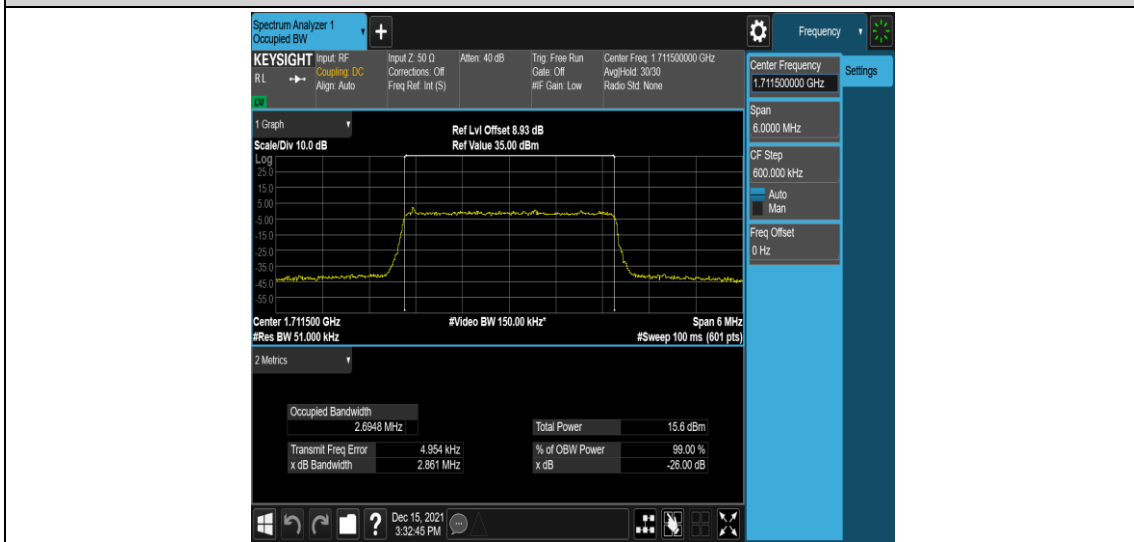

### Test Graphs

Band4-1.4MHz-QPSK-20393-6RB#0

Band4-1.4MHz-16QAM-19957-6RB#0

Band4-1.4MHz-16QAM-20175-6RB#0

Band4-1.4MHz-16QAM-20393-6RB#0

Band4-3MHz-QPSK-19965-15RB#0

Band4-3MHz-QPSK-20175-15RB#0

Band4-3MHz-QPSK-20385-15RB#0