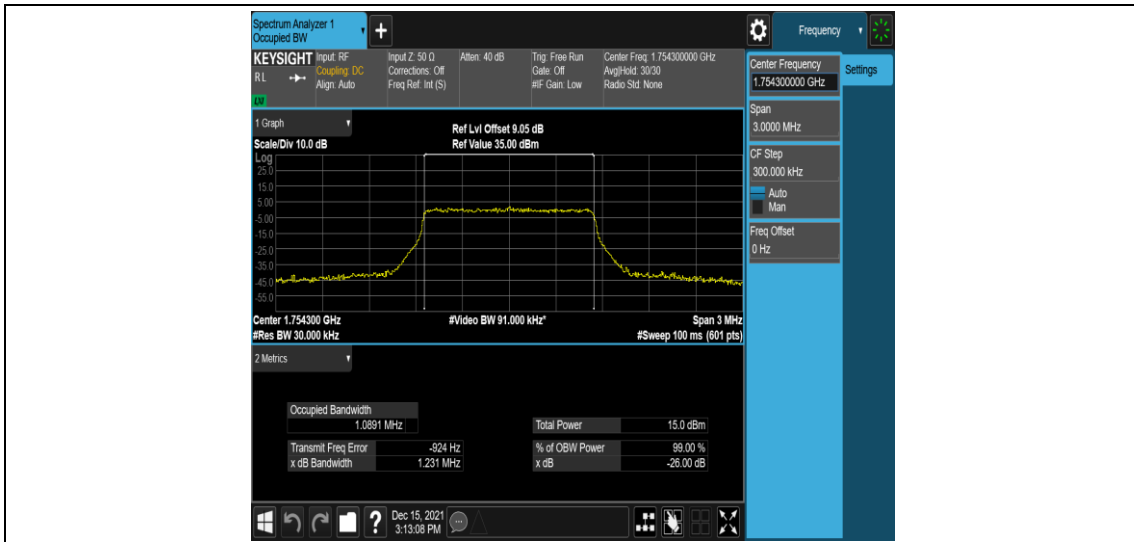

### Test Graphs

Band4-1.4MHz-QPSK-20393-6RB#0

Band4-1.4MHz-16QAM-19957-6RB#0

Band4-1.4MHz-16QAM-20175-6RB#0

Band4-1.4MHz-16QAM-20393-6RB#0

Band4-3MHz-QPSK-19965-15RB#0

Band4-3MHz-QPSK-20175-15RB#0

Band4-3MHz-QPSK-20385-15RB#0