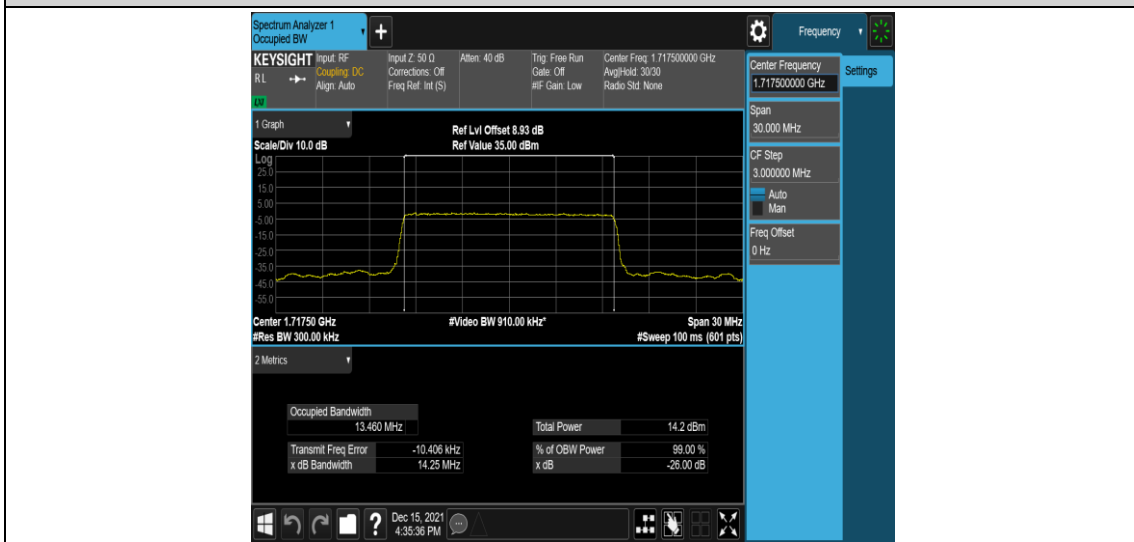

Band4-10MHz-16QAM-20350-50RB#0