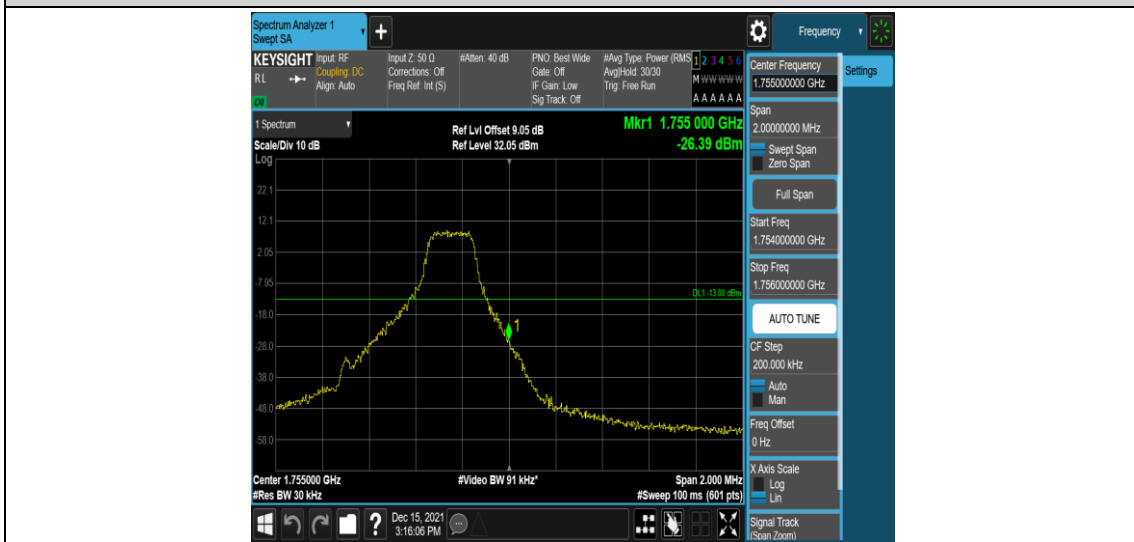

### Test Graphs

Band4-1.4MHz-QPSK-19957-1RB#0

Band4-1.4MHz-QPSK-19957-1RB#5

Band4-1.4MHz-QPSK-19957-6RB#0

Band4-1.4MHz-QPSK-20393-1RB#0

Band4-1.4MHz-QPSK-20393-1RB#5

Band4-1.4MHz-QPSK-20393-6RB#0

Band4-1.4MHz-16QAM-19957-1RB#0

Band4-1.4MHz-16QAM-19957-1RB#5

Band4-1.4MHz-16QAM-19957-6RB#0

Band4-1.4MHz-16QAM-20393-1RB#0

Band4-1.4MHz-16QAM-20393-1RB#5

Band4-1.4MHz-16QAM-20393-6RB#0