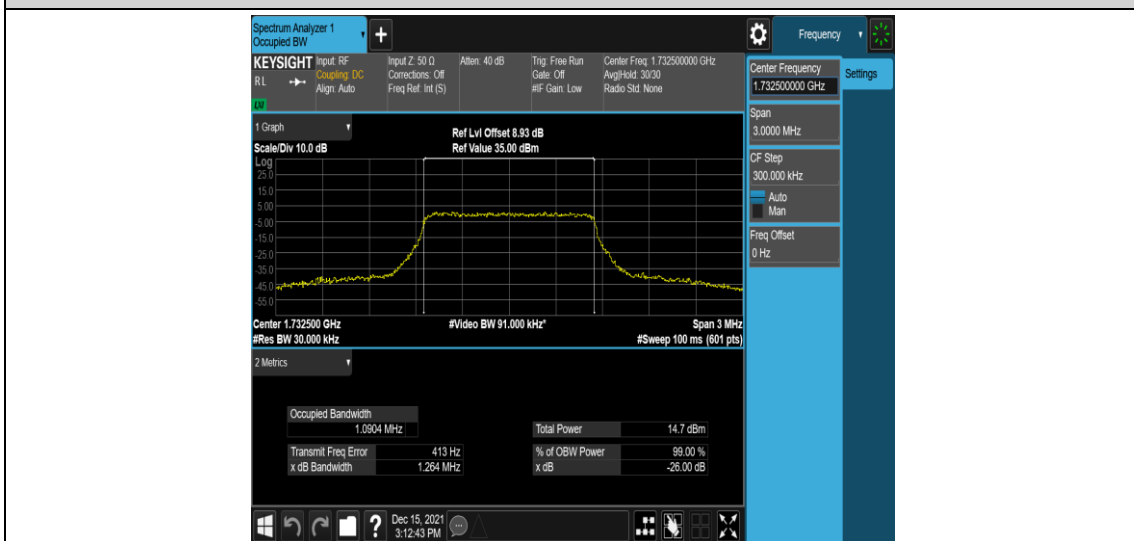

### Test Graphs

Band4-1.4MHz-QPSK-20393-6RB#0

Band4-1.4MHz-16QAM-19957-6RB#0

Band4-1.4MHz-16QAM-20175-6RB#0

Band4-1.4MHz-16QAM-20393-6RB#0

Band4-3MHz-QPSK-19965-15RB#0

Band4-3MHz-QPSK-20175-15RB#0

Band4-3MHz-QPSK-20385-15RB#0