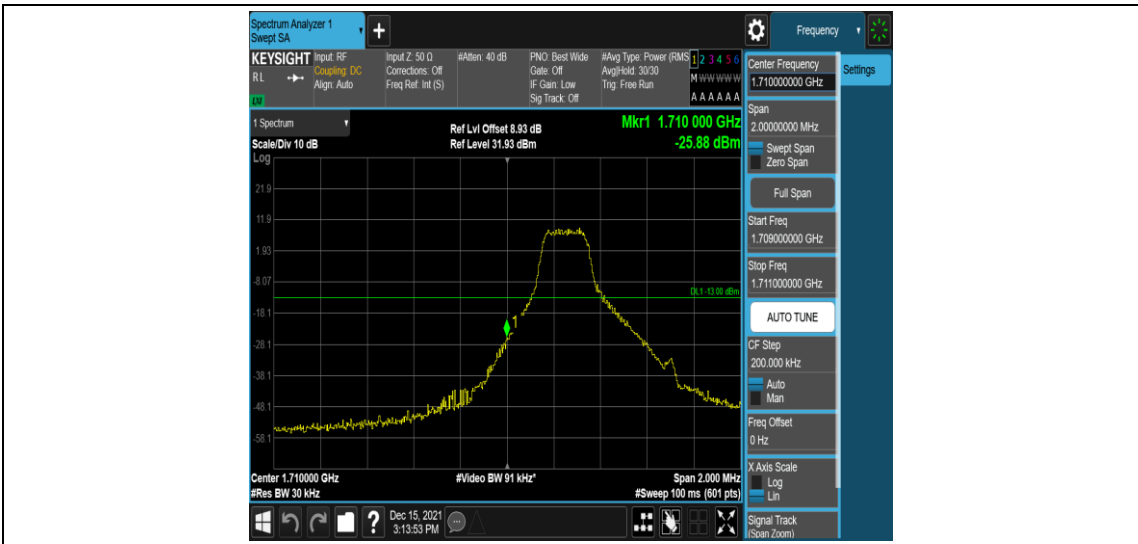

### Test Graphs

Band4-1.4MHz-QPSK-19957-1RB#0

Band4-1.4MHz-QPSK-19957-1RB#5

Band4-1.4MHz-QPSK-19957-6RB#0

Band4-1.4MHz-QPSK-20393-1RB#0

Band4-1.4MHz-QPSK-20393-1RB#5

Band4-1.4MHz-QPSK-20393-6RB#0

Band4-1.4MHz-16QAM-19957-1RB#0

Band4-1.4MHz-16QAM-19957-1RB#5

Band4-1.4MHz-16QAM-19957-6RB#0

Band4-1.4MHz-16QAM-20393-1RB#0

Band4-1.4MHz-16QAM-20393-1RB#5

Band4-1.4MHz-16QAM-20393-6RB#0