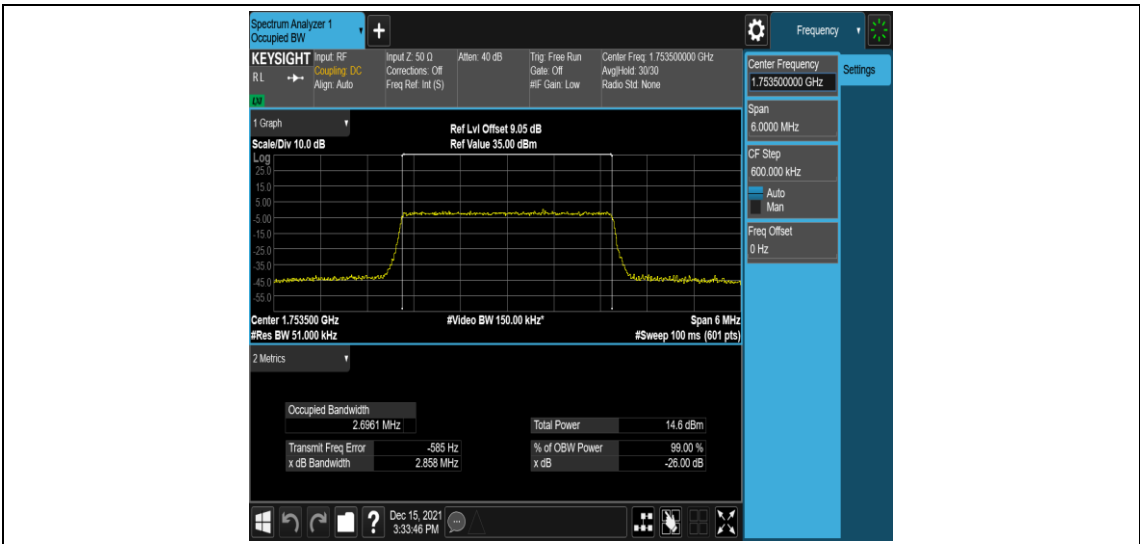

Band4-3MHz-16QAM-20175-15RB#0