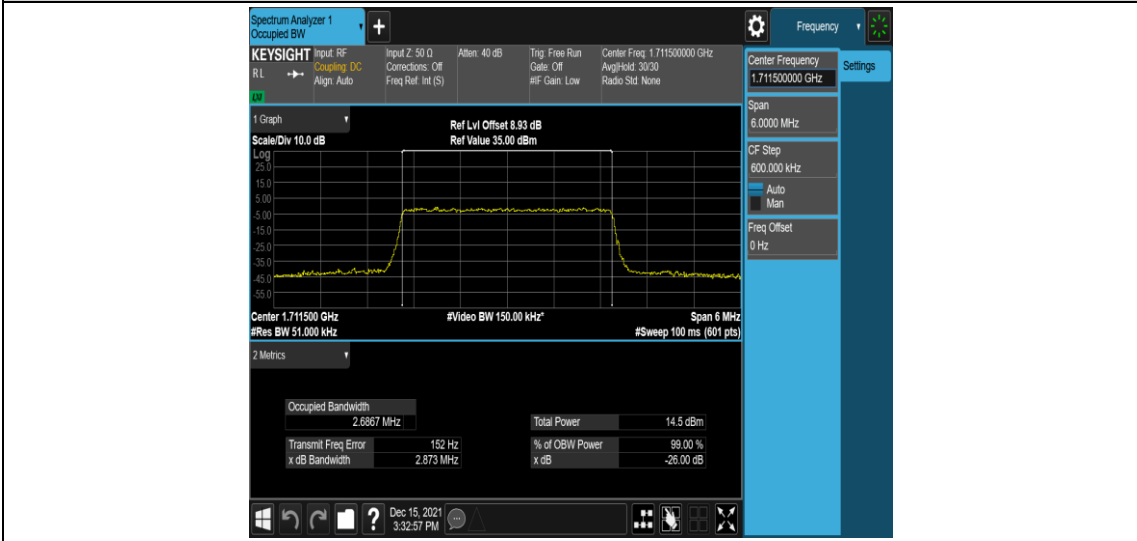

### Test Graphs

Band4-1.4MHz-QPSK-20393-6RB#0

Band4-1.4MHz-16QAM-19957-6RB#0

Band4-1.4MHz-16QAM-20175-6RB#0

Band4-1.4MHz-16QAM-20393-6RB#0

Band4-3MHz-QPSK-19965-15RB#0

Band4-3MHz-QPSK-20175-15RB#0

Band4-3MHz-QPSK-20385-15RB#0