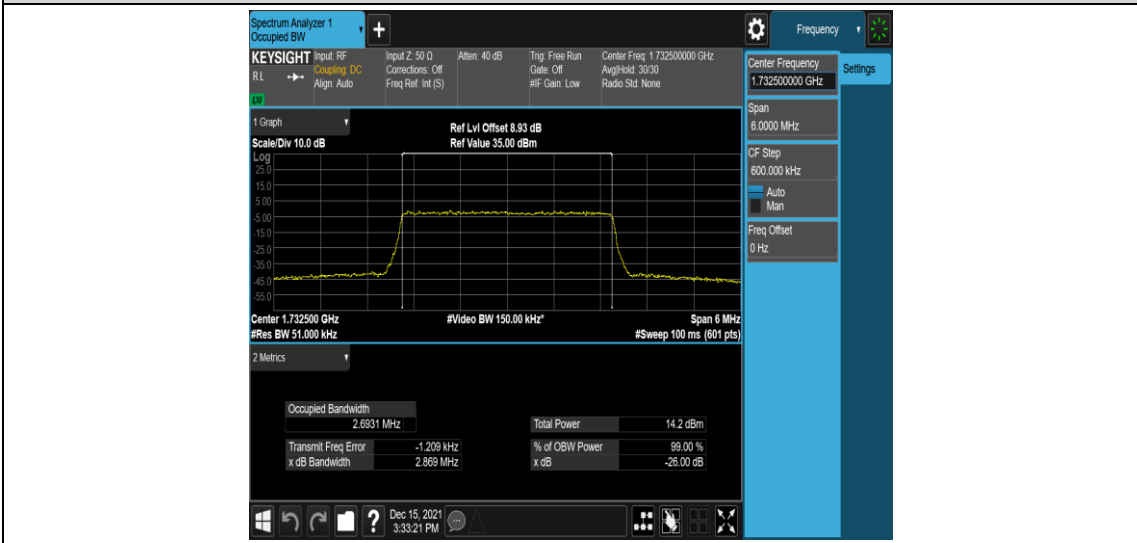

Band4-3MHz-16QAM-19965-15RB#0