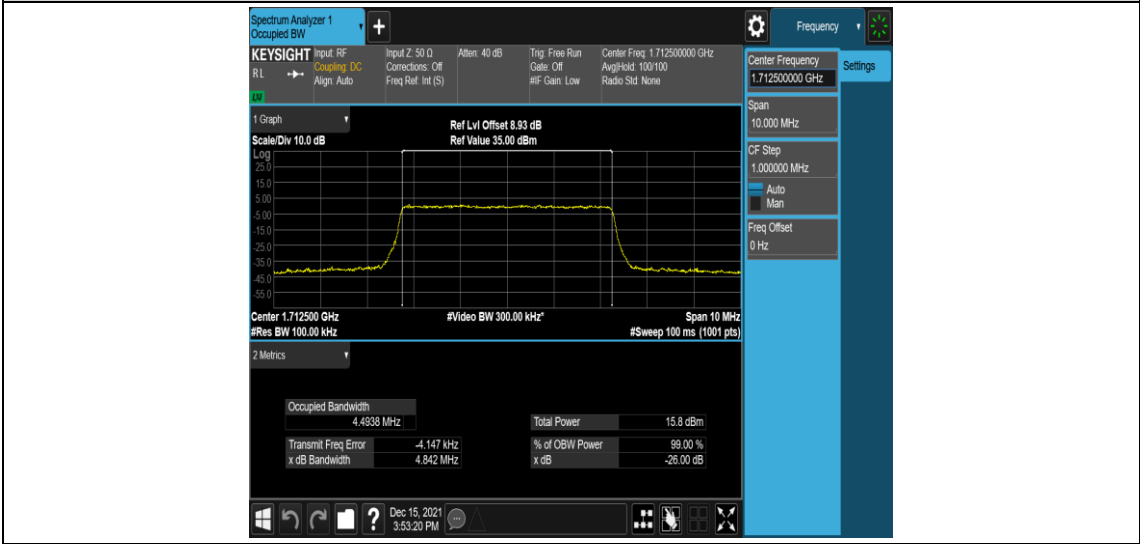

Band4-3MHz-16QAM-20385-15RB#0