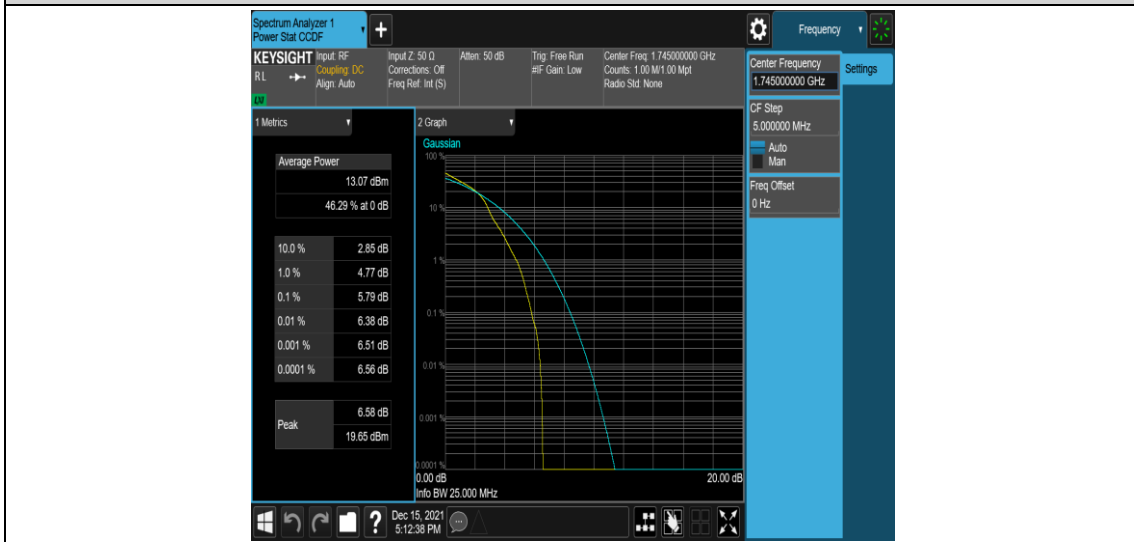

Band4-20MHz-QPSK-20300-1RB#0

Band4-20MHz-QPSK-20300-100RB#0

Band4-20MHz-16QAM-20050-1RB#0

Band4-20MHz-16QAM-20050-100RB#0

Band4-20MHz-16QAM-20175-1RB#0

Band4-20MHz-16QAM-20175-100RB#0

Band4-20MHz-16QAM-20300-1RB#0