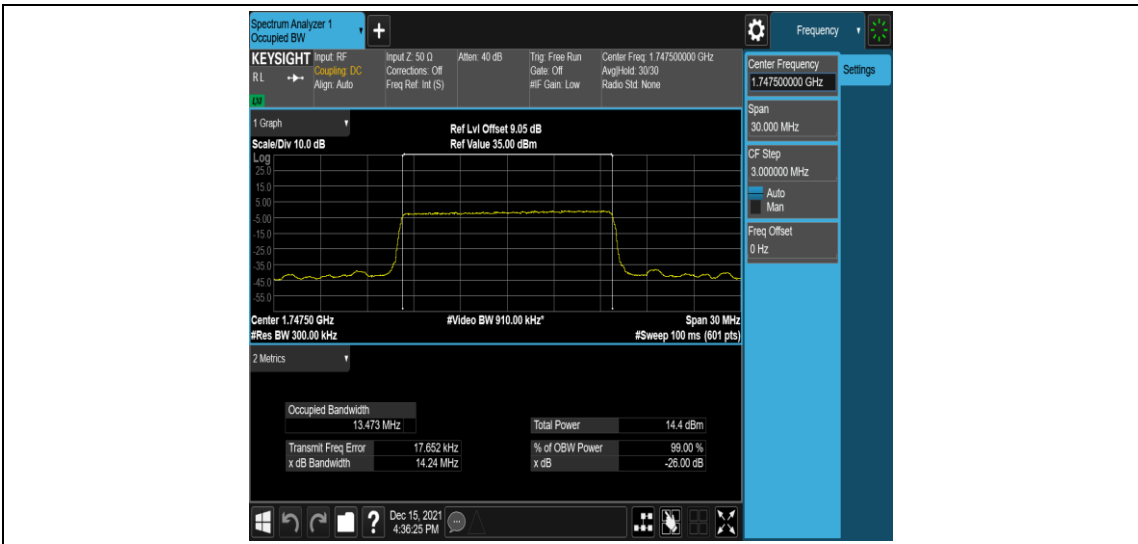

Band4-15MHz-QPSK-20175-75RB#0