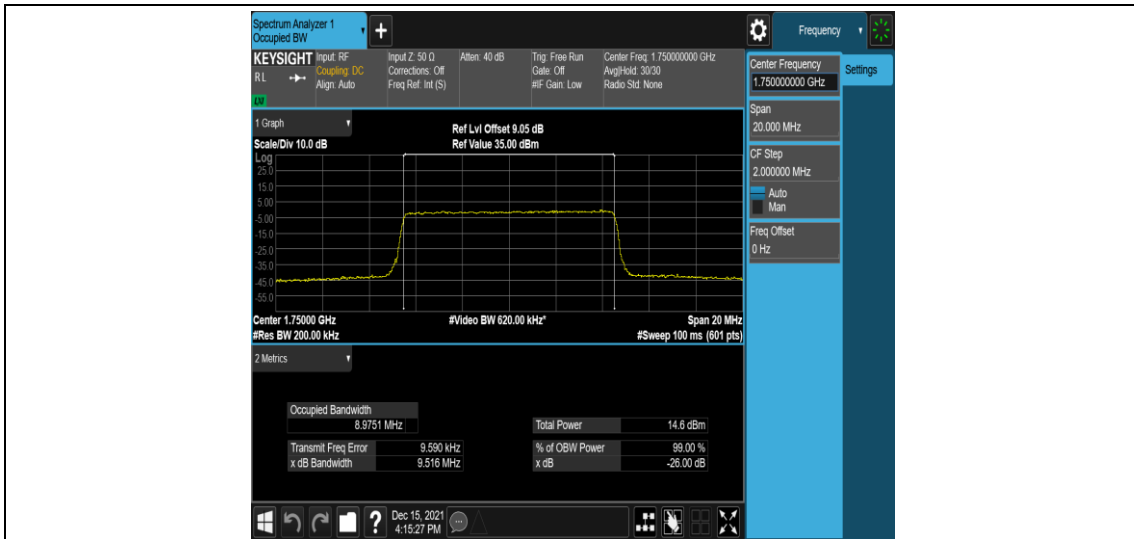

Band4-5MHz-16QAM-20175-25RB#0

Band4-5MHz-16QAM-20375-25RB#0

Band4-10MHz-QPSK-20000-50RB#0

Band4-10MHz-QPSK-20175-50RB#0

Band4-10MHz-QPSK-20350-50RB#0

Band4-10MHz-16QAM-20000-50RB#0

Band4-10MHz-16QAM-20175-50RB#0