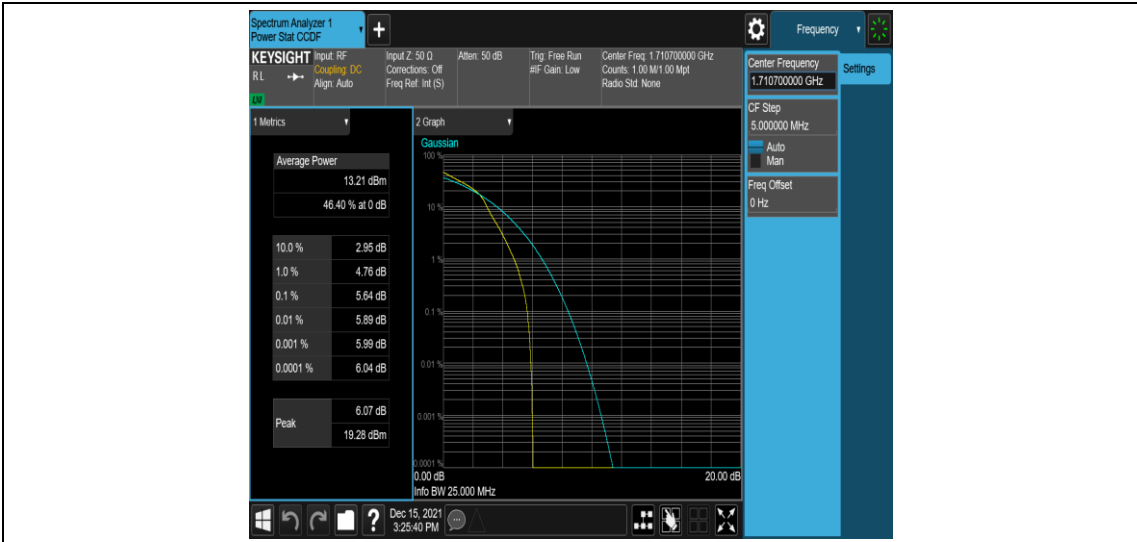

### Test Graphs

Band4-1.4MHz-QPSK-19957-1RB#0

Band4-1.4MHz-QPSK-19957-6RB#0

Band4-1.4MHz-16QAM-20175-6RB#0

Band4-1.4MHz-16QAM-20393-1RB#0

Band4-1.4MHz-16QAM-20393-6RB#0

Band4-3MHz-QPSK-19965-1RB#0

Band4-3MHz-QPSK-19965-15RB#0