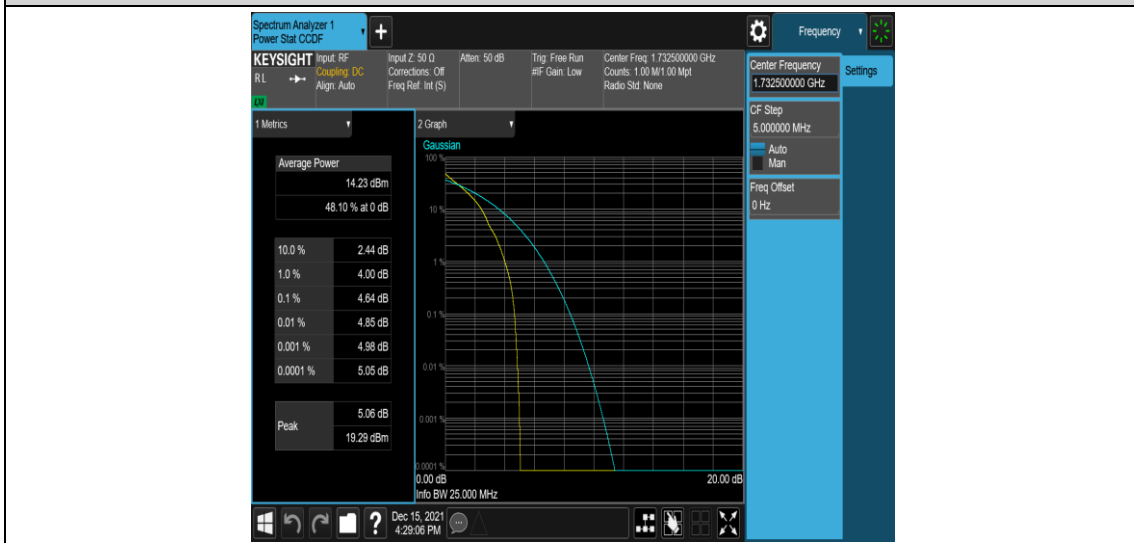

Band4-5MHz-16QAM-20175-25RB#0

Band4-5MHz-16QAM-20375-1RB#0

Band4-5MHz-16QAM-20375-25RB#0

Band4-10MHz-QPSK-20000-1RB#0

Band4-10MHz-QPSK-20000-50RB#0

Band4-10MHz-QPSK-20175-1RB#0

Band4-10MHz-QPSK-20175-50RB#0