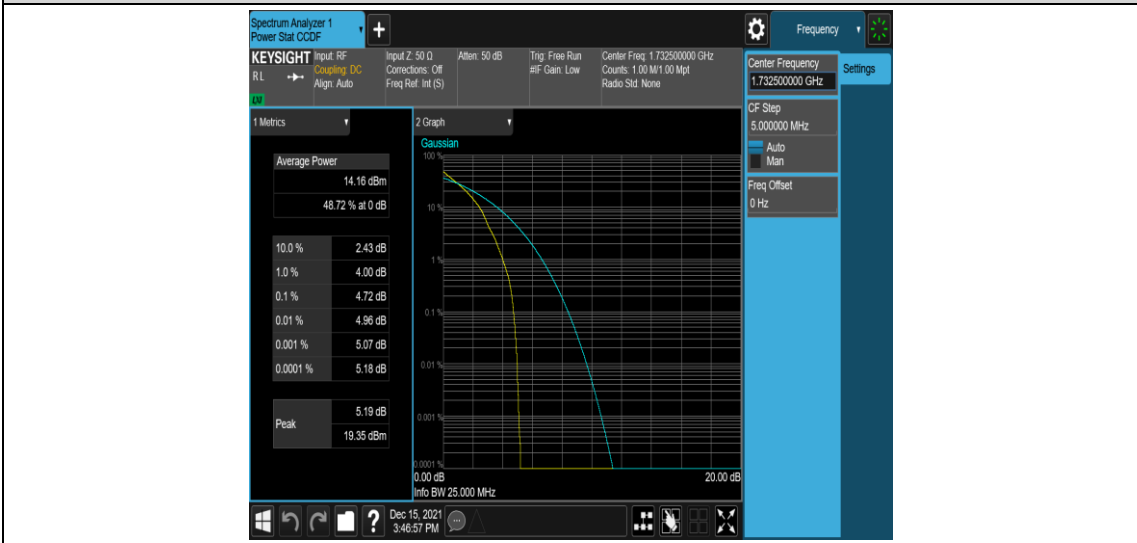

### Test Graphs

Band4-1.4MHz-QPSK-19957-1RB#0

Band4-1.4MHz-QPSK-19957-6RB#0

Band4-1.4MHz-16QAM-20175-6RB#0

Band4-1.4MHz-16QAM-20393-1RB#0

Band4-1.4MHz-16QAM-20393-6RB#0

Band4-3MHz-QPSK-19965-1RB#0

Band4-3MHz-QPSK-19965-15RB#0