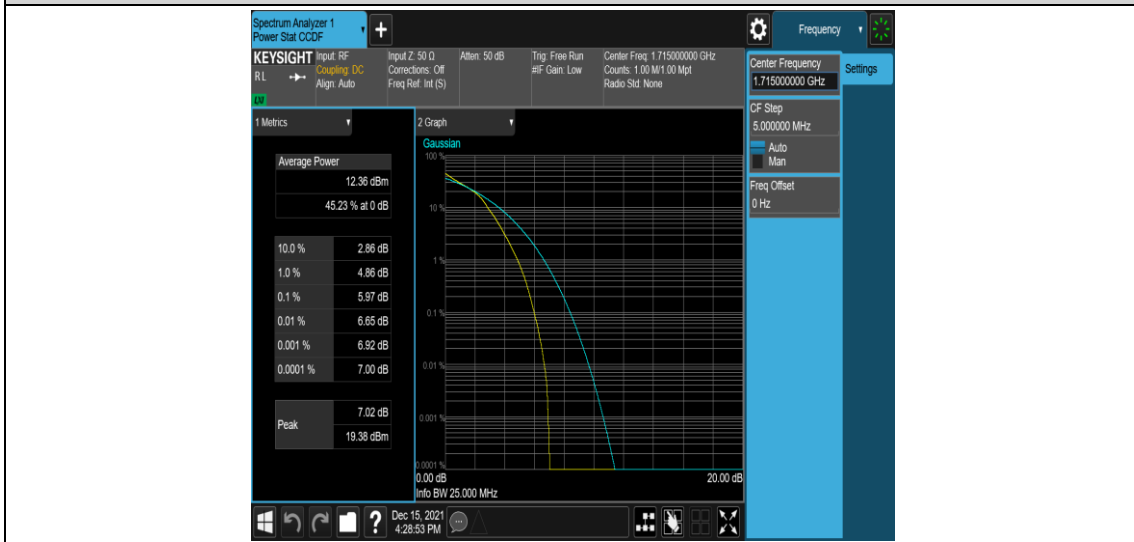

Band4-10MHz-QPSK-20350-1RB#0

Band4-10MHz-QPSK-20350-50RB#0

Band4-10MHz-16QAM-20000-1RB#0

Band4-10MHz-16QAM-20000-50RB#0

Band4-10MHz-16QAM-20175-1RB#0

Band4-10MHz-16QAM-20175-50RB#0

Band4-10MHz-16QAM-20350-1RB#0