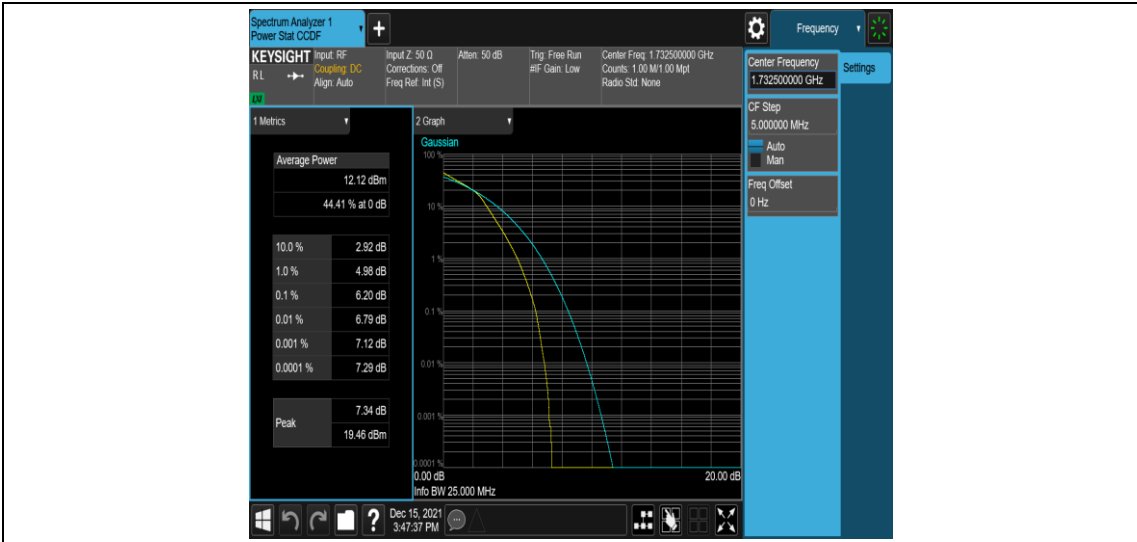

Band4-3MHz-16QAM-20175-15RB#0