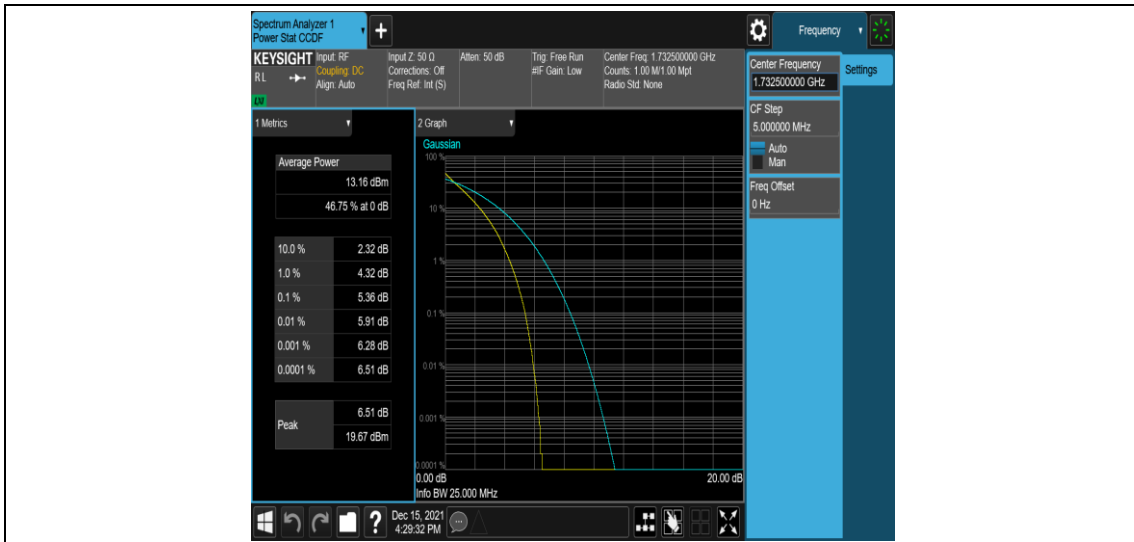

Band4-5MHz-16QAM-20175-25RB#0

Band4-5MHz-16QAM-20375-1RB#0

Band4-5MHz-16QAM-20375-25RB#0

Band4-10MHz-QPSK-20000-1RB#0

Band4-10MHz-QPSK-20000-50RB#0

Band4-10MHz-QPSK-20175-1RB#0

Band4-10MHz-QPSK-20175-50RB#0