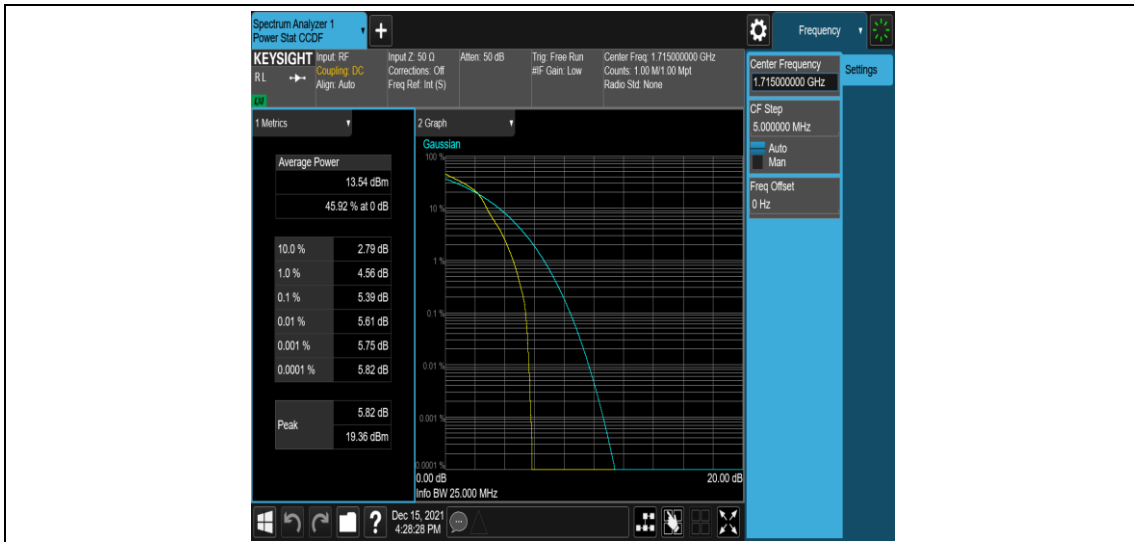

Band4-10MHz-16QAM-20000-1RB#0