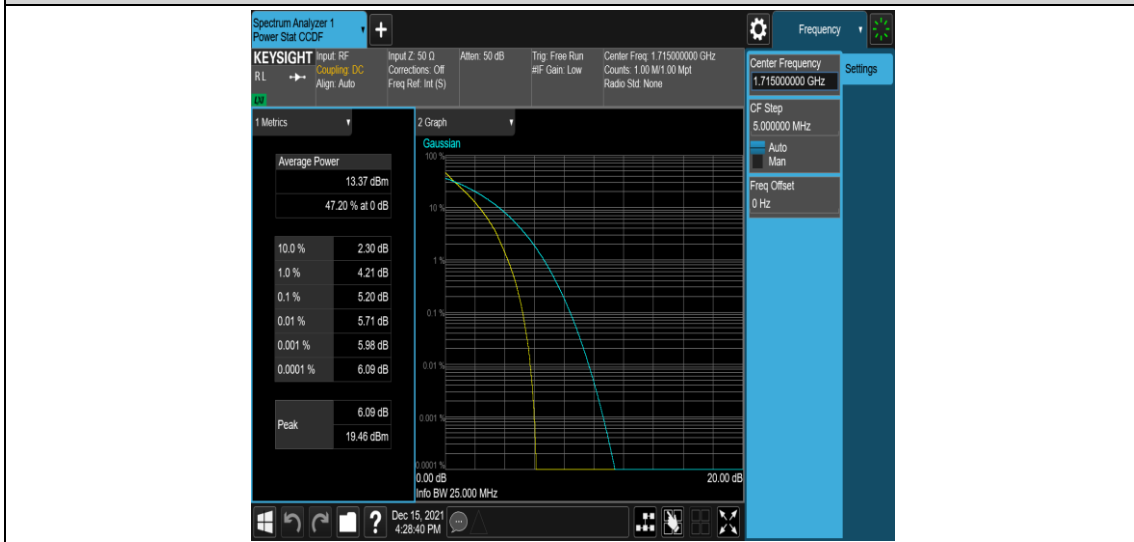

Band4-5MHz-16QAM-20175-25RB#0

Band4-5MHz-16QAM-20375-1RB#0

Band4-5MHz-16QAM-20375-25RB#0

Band4-10MHz-QPSK-20000-1RB#0

Band4-10MHz-QPSK-20000-50RB#0

Band4-10MHz-QPSK-20175-1RB#0

Band4-10MHz-QPSK-20175-50RB#0