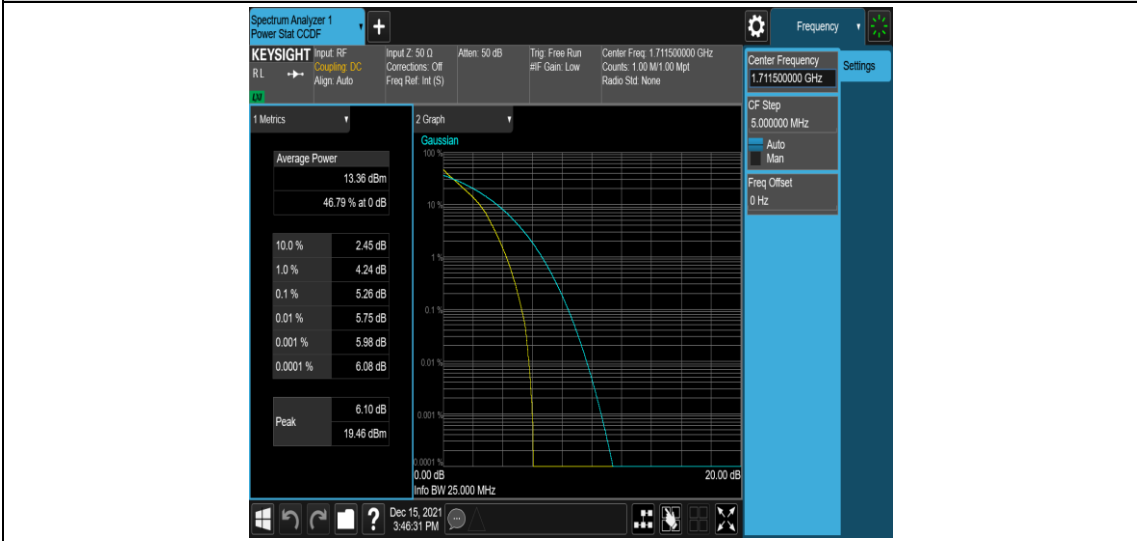

### Test Graphs

Band4-1.4MHz-QPSK-19957-1RB#0

Band4-1.4MHz-QPSK-19957-6RB#0

Band4-1.4MHz-16QAM-20175-6RB#0

Band4-1.4MHz-16QAM-20393-1RB#0

Band4-1.4MHz-16QAM-20393-6RB#0

Band4-3MHz-QPSK-19965-1RB#0

Band4-3MHz-QPSK-19965-15RB#0