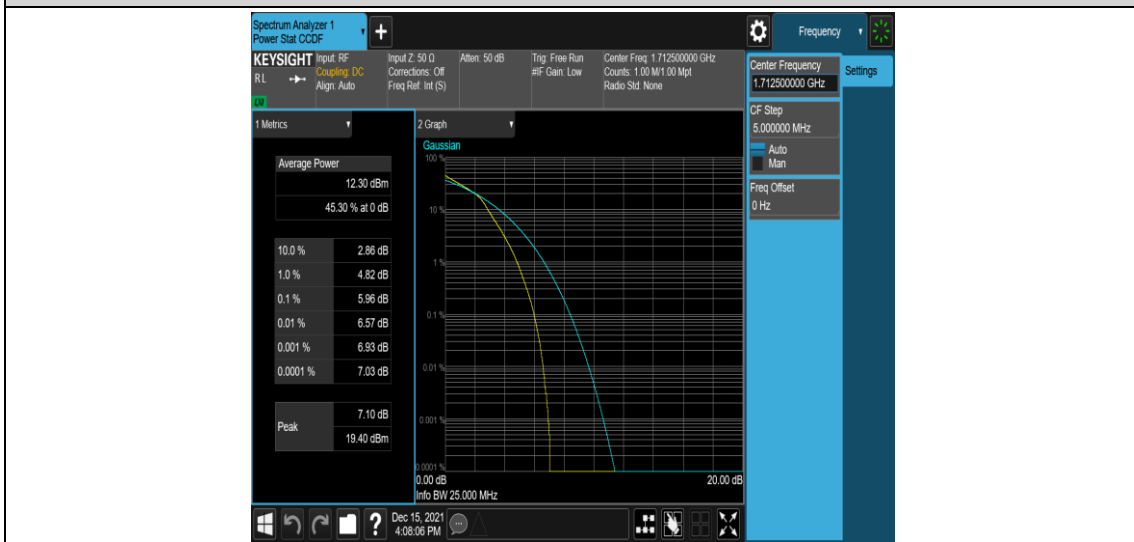

Band4-3MHz-16QAM-20385-1RB#0

Band4-3MHz-16QAM-20385-15RB#0

Band4-5MHz-QPSK-20175-25RB#0

Band4-5MHz-QPSK-20375-1RB#0

Band4-5MHz-QPSK-20375-25RB#0

Band4-5MHz-16QAM-19975-1RB#0

Band4-5MHz-16QAM-19975-25RB#0

Band4-5MHz-16QAM-20175-1RB#0