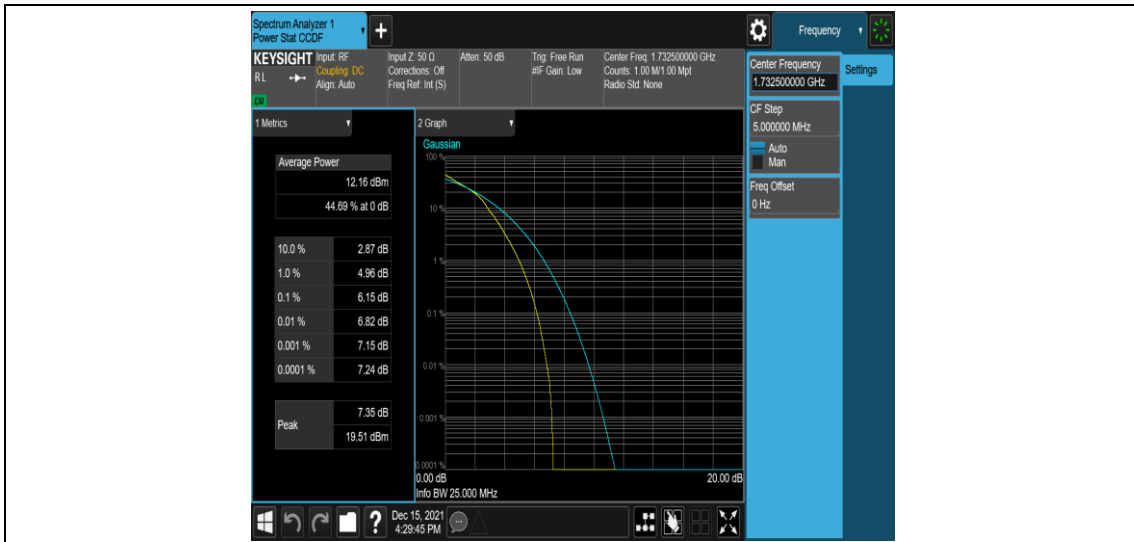

Band4-10MHz-QPSK-20350-1RB#0

Band4-10MHz-QPSK-20350-50RB#0

Band4-10MHz-16QAM-20000-1RB#0

Band4-10MHz-16QAM-20000-50RB#0

Band4-10MHz-16QAM-20175-1RB#0

Band4-10MHz-16QAM-20175-50RB#0

Band4-10MHz-16QAM-20350-1RB#0