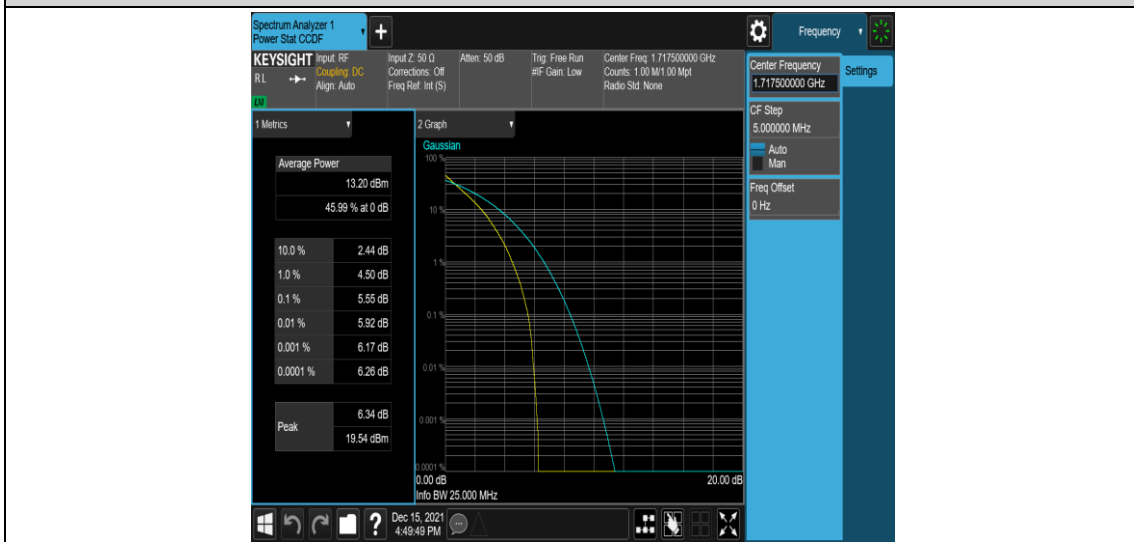

Band4-15MHz-QPSK-20025-75RB#0