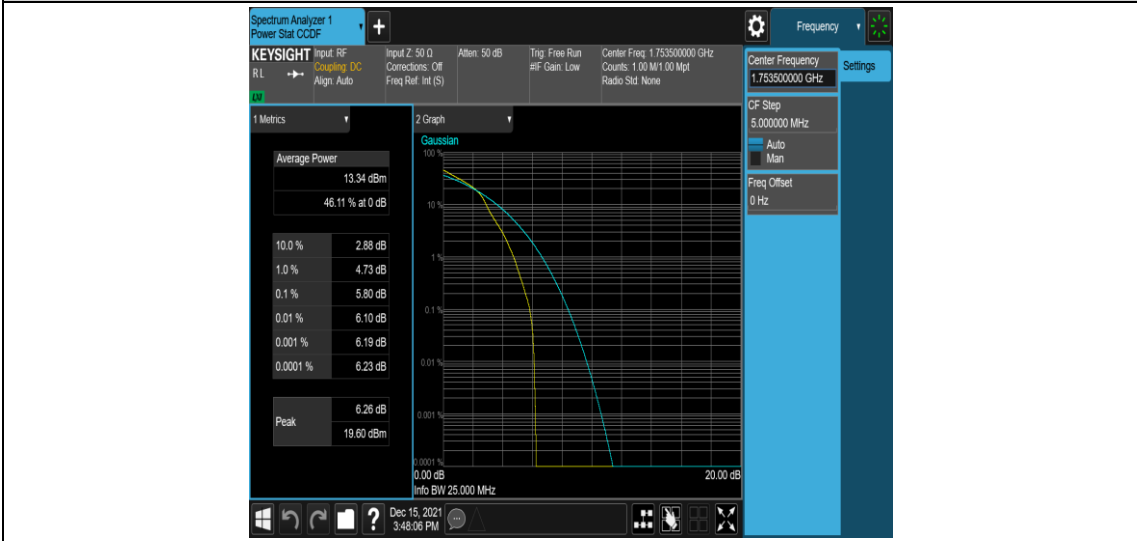

Band4-3MHz-16QAM-20385-1RB#0