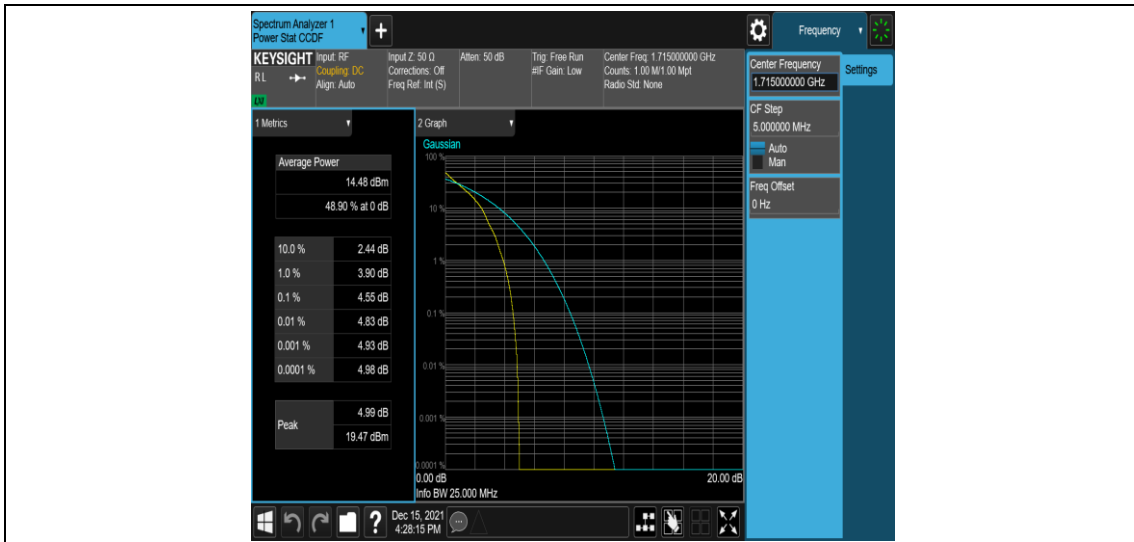

Band4-10MHz-QPSK-20000-1RB#0