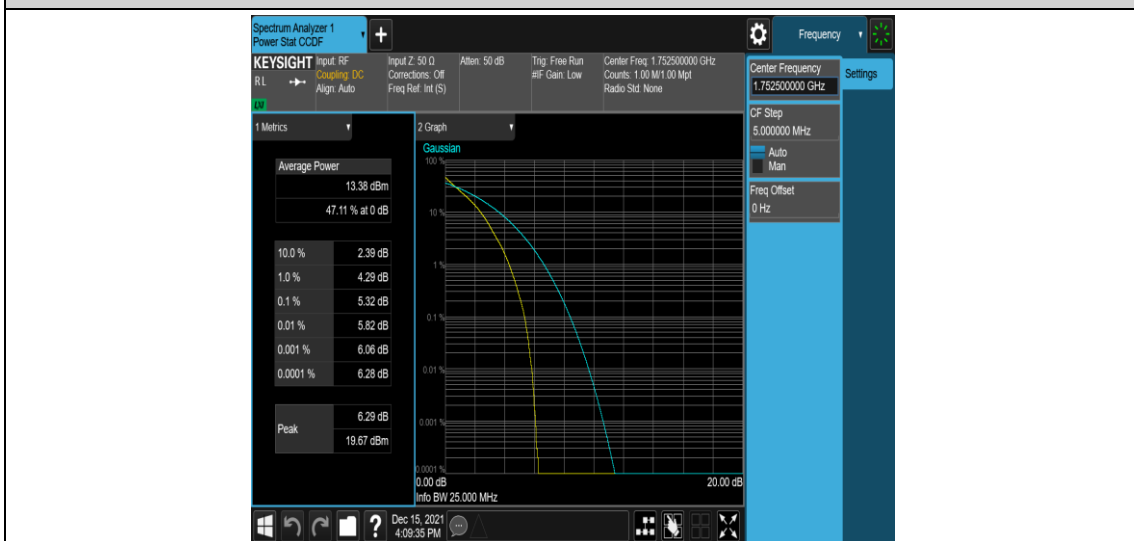

Band4-3MHz-16QAM-20385-1RB#0

Band4-3MHz-16QAM-20385-15RB#0

Band4-5MHz-QPSK-20175-25RB#0

Band4-5MHz-QPSK-20375-1RB#0

Band4-5MHz-QPSK-20375-25RB#0

Band4-5MHz-16QAM-19975-1RB#0

Band4-5MHz-16QAM-19975-25RB#0

Band4-5MHz-16QAM-20175-1RB#0