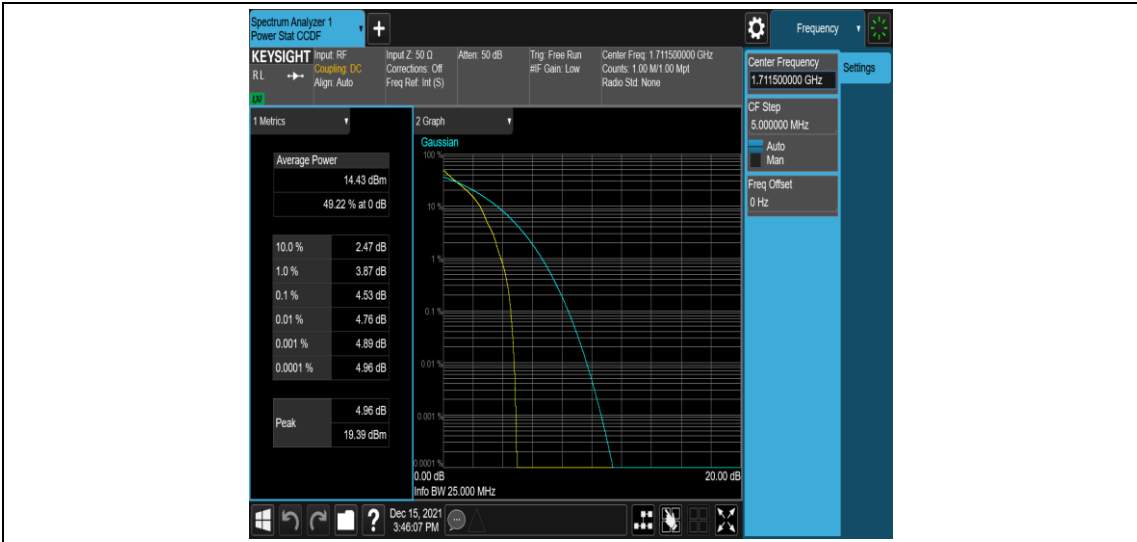

### Test Graphs

Band4-1.4MHz-QPSK-19957-1RB#0

Band4-1.4MHz-QPSK-19957-6RB#0

Band4-1.4MHz-16QAM-20175-6RB#0

Band4-1.4MHz-16QAM-20393-1RB#0

Band4-1.4MHz-16QAM-20393-6RB#0

Band4-3MHz-QPSK-19965-1RB#0

Band4-3MHz-QPSK-19965-15RB#0