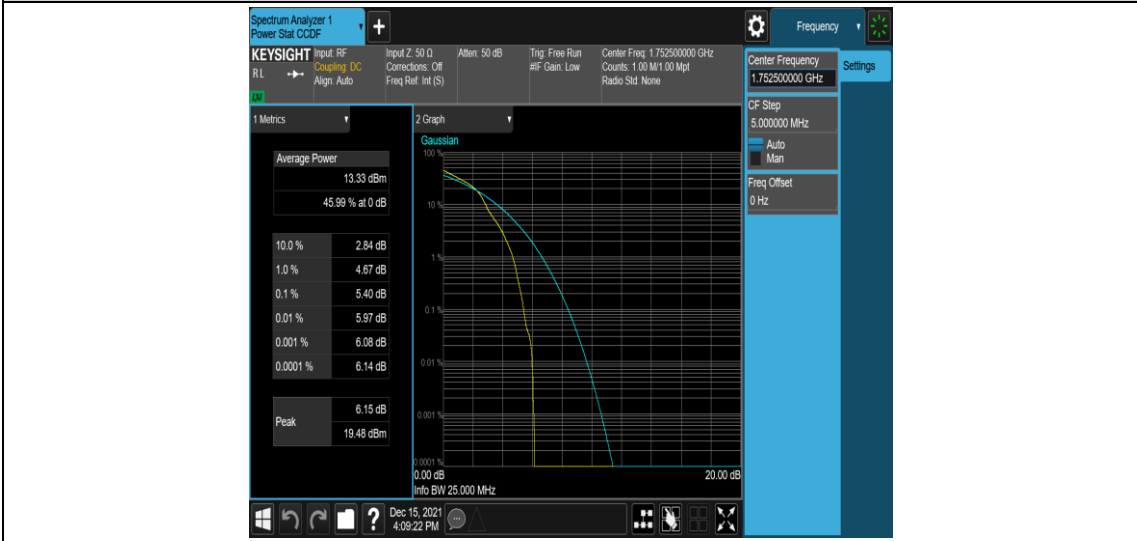

Band4-5MHz-16QAM-20375-1RB#0