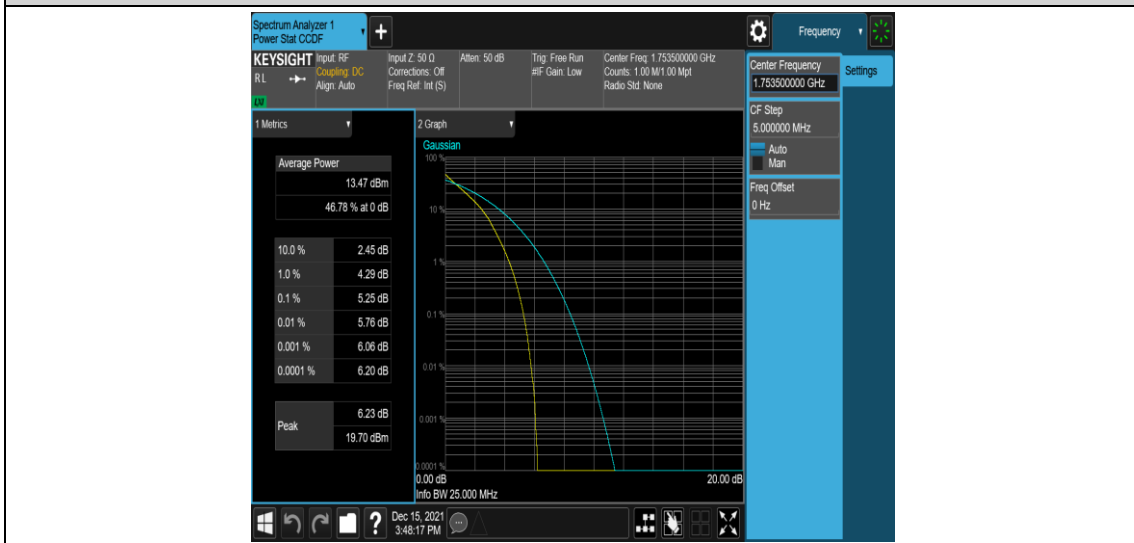

Band4-3MHz-QPSK-20385-15RB#0