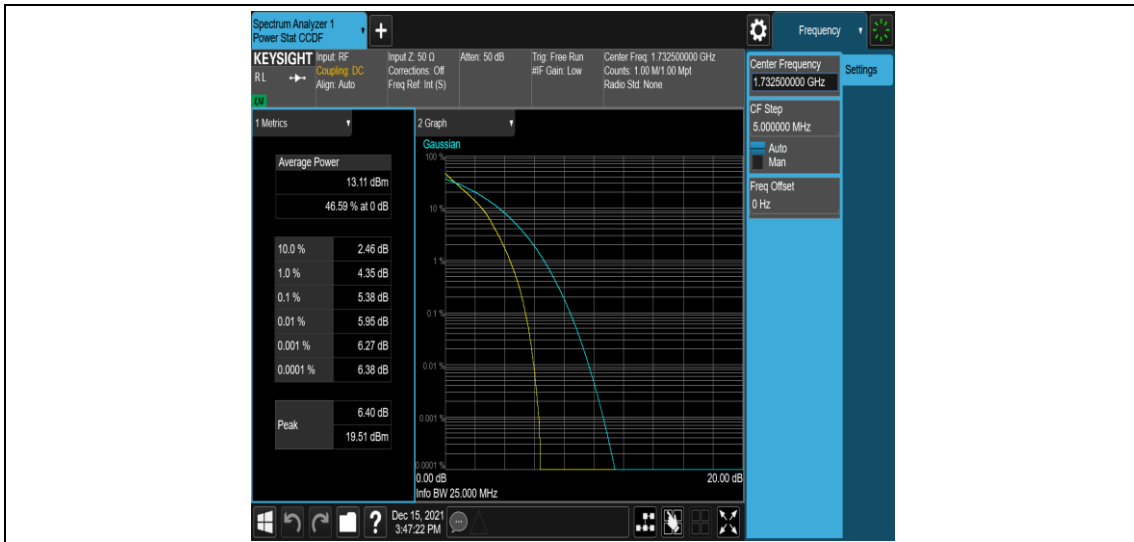

Band4-3MHz-QPSK-20175-15RB#0