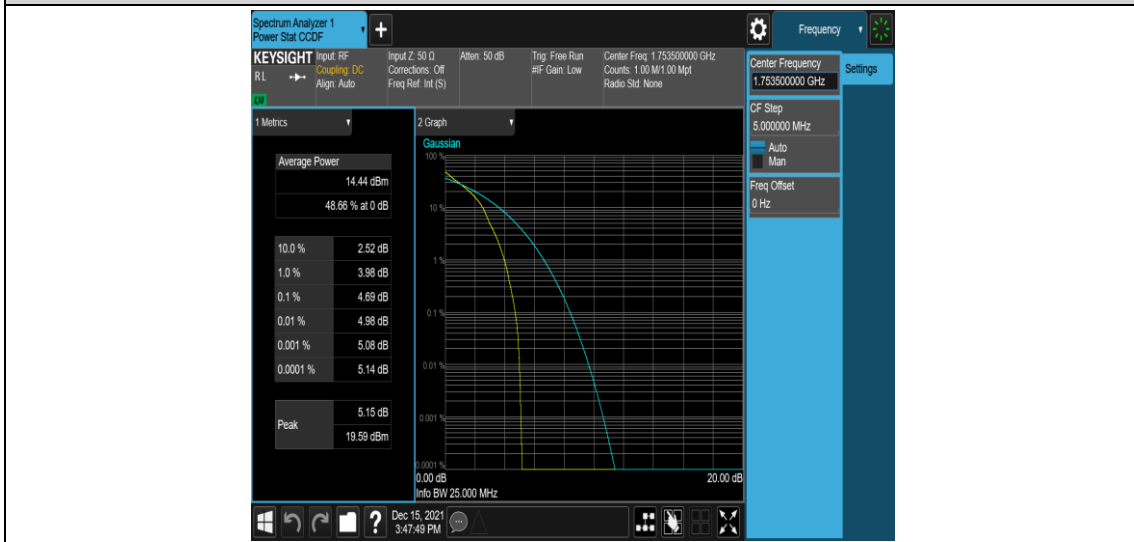

Band4-3MHz-QPSK-20385-1RB#0