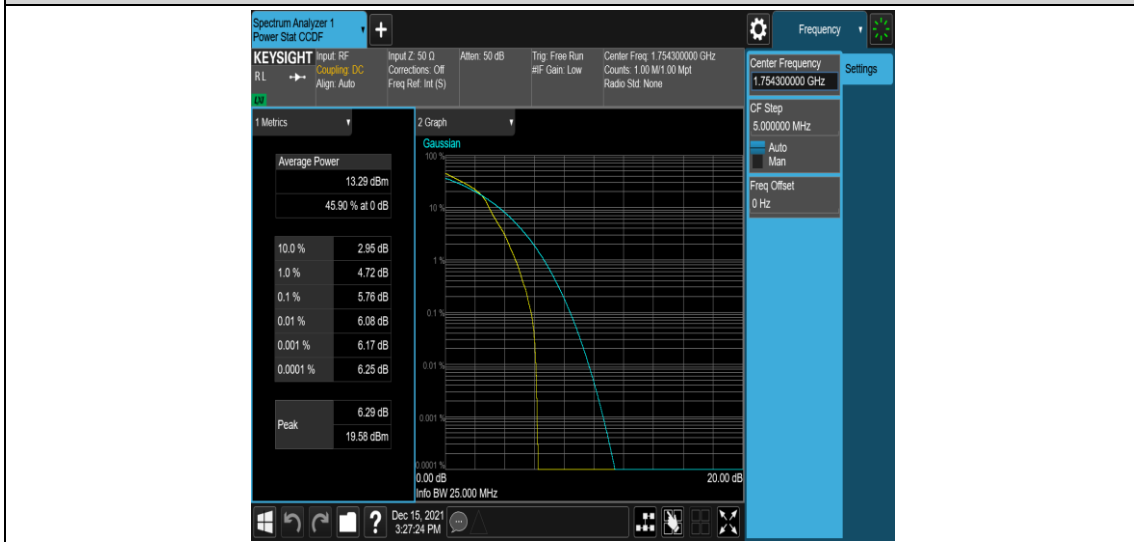

### Test Graphs

Band4-1.4MHz-QPSK-19957-1RB#0

Band4-1.4MHz-QPSK-19957-6RB#0

Band4-1.4MHz-16QAM-20175-6RB#0

Band4-1.4MHz-16QAM-20393-1RB#0

Band4-1.4MHz-16QAM-20393-6RB#0

Band4-3MHz-QPSK-19965-1RB#0

Band4-3MHz-QPSK-19965-15RB#0