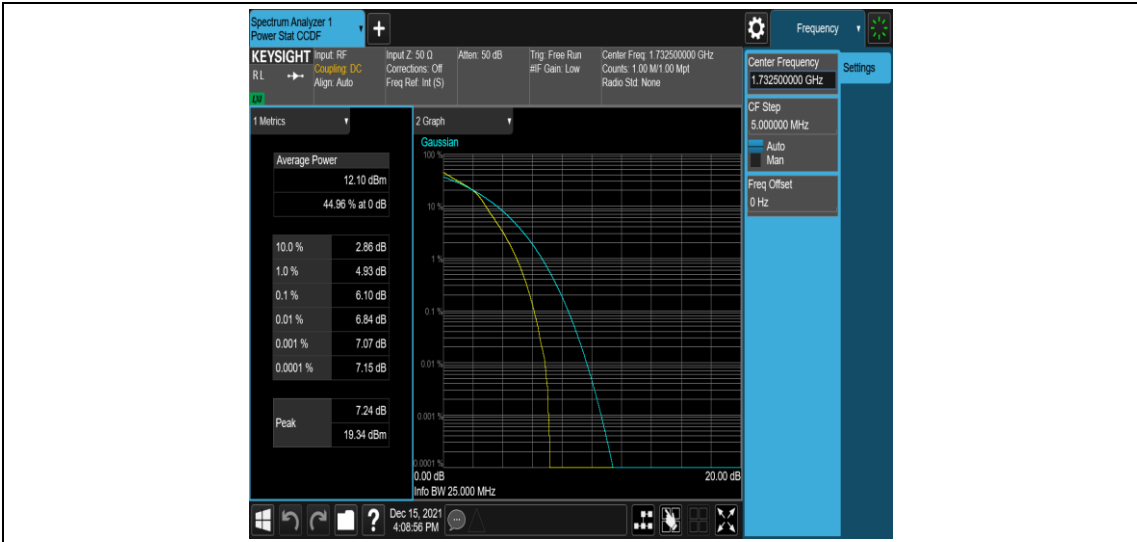

Band4-3MHz-16QAM-20385-1RB#0

Band4-3MHz-16QAM-20385-15RB#0

Band4-5MHz-QPSK-20175-25RB#0

Band4-5MHz-QPSK-20375-1RB#0

Band4-5MHz-QPSK-20375-25RB#0

Band4-5MHz-16QAM-19975-1RB#0

Band4-5MHz-16QAM-19975-25RB#0

Band4-5MHz-16QAM-20175-1RB#0