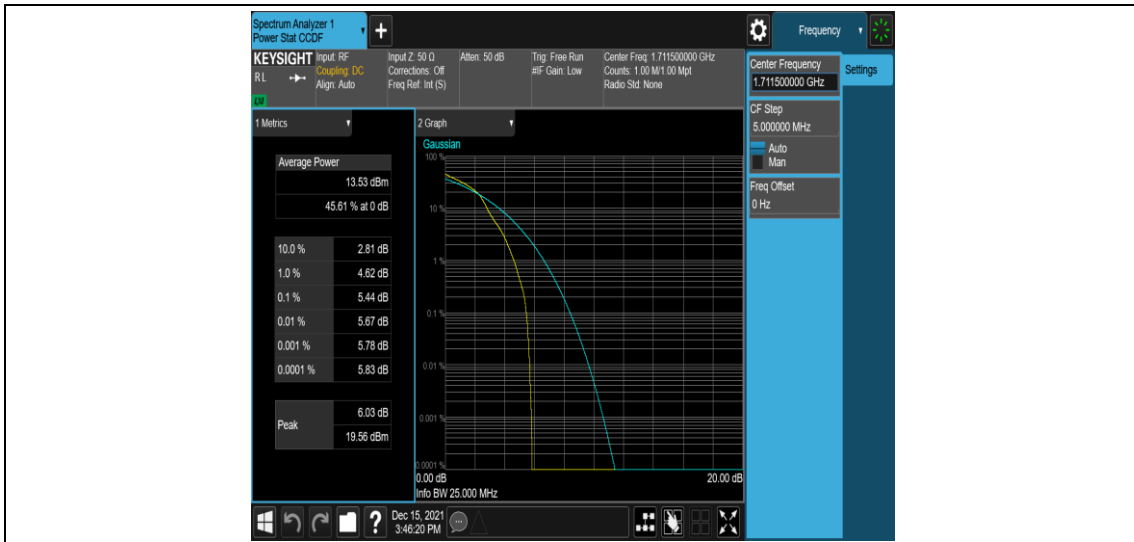

Band4-3MHz-16QAM-19965-1RB#0