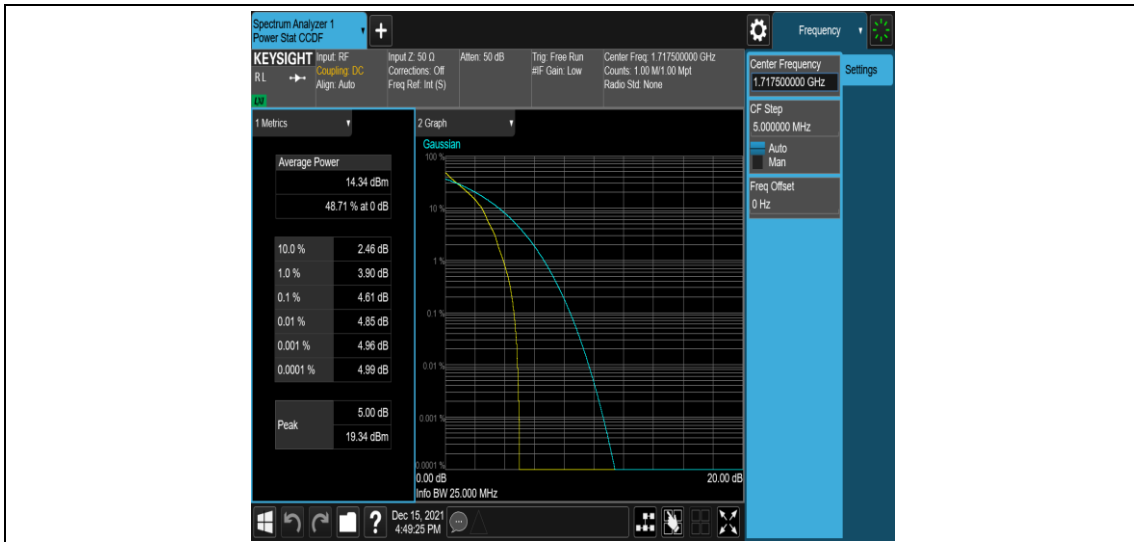

Band4-15MHz-QPSK-20025-1RB#0