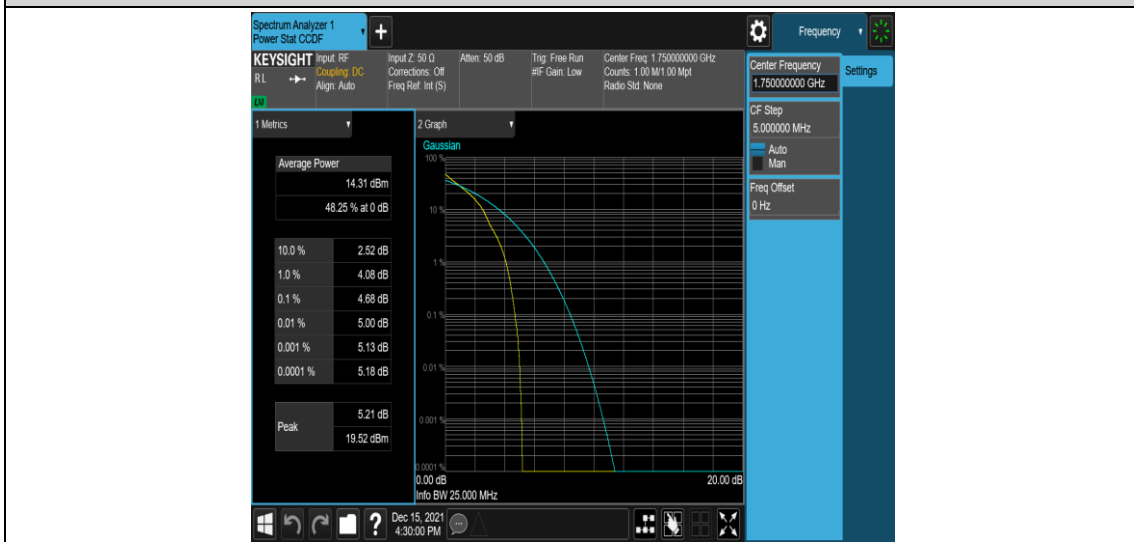

Band4-5MHz-16QAM-20175-25RB#0

Band4-5MHz-16QAM-20375-1RB#0

Band4-5MHz-16QAM-20375-25RB#0

Band4-10MHz-QPSK-20000-1RB#0

Band4-10MHz-QPSK-20000-50RB#0

Band4-10MHz-QPSK-20175-1RB#0

Band4-10MHz-QPSK-20175-50RB#0