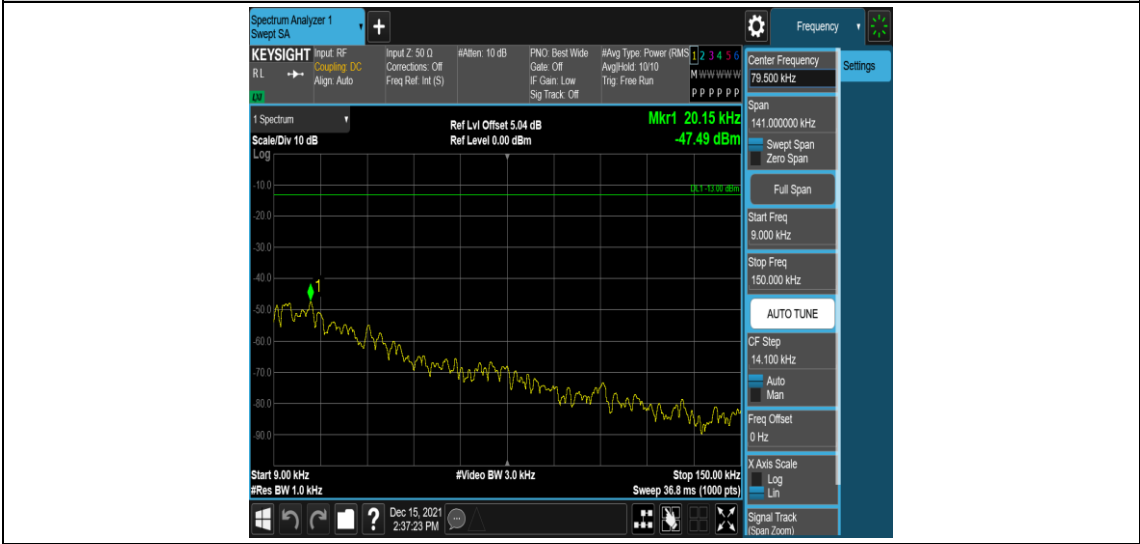

Band2-10MHz-16QAM-18900-1RB#0-Range3:30~1000MHz

Band2-10MHz-16QAM-18900-1RB#0-Range4:1000~2000MHz

Band2-10MHz-16QAM-18900-1RB#0-Range5:2000~20000MHz

Band2-10MHz-16QAM-19150-1RB#0-Range1:0.009~0.15MHz

Band2-10MHz-16QAM-19150-1RB#0-Range2:0.15~30MHz

Band2-10MHz-16QAM-19150-1RB#0-Range3:30~1000MHz

Band2-10MHz-16QAM-19150-1RB#0-Range4:1000~2000MHz

Band2-10MHz-16QAM-19150-1RB#0-Range5:2000~20000MHz

Band2-15MHz-QPSK-18675-1RB#0-Range1:0.009~0.15MHz

Band2-15MHz-QPSK-18675-1RB#0-Range2:0.15~30MHz

Band2-15MHz-QPSK-18675-1RB#0-Range3:30~1000MHz

Band2-15MHz-QPSK-18675-1RB#0-Range4:1000~2000MHz

Band2-15MHz-QPSK-18675-1RB#0-Range5:2000~20000MHz

Band2-15MHz-QPSK-18900-1RB#0-Range1:0.009~0.15MHz

Band2-15MHz-QPSK-18900-1RB#0-Range2:0.15~30MHz

Band2-15MHz-QPSK-18900-1RB#0-Range3:30~1000MHz

Band2-15MHz-QPSK-18900-1RB#0-Range4:1000~2000MHz

Band2-15MHz-QPSK-18900-1RB#0-Range5:2000~20000MHz

Band2-15MHz-QPSK-19125-1RB#0-Range1:0.009~0.15MHz

Band2-15MHz-QPSK-19125-1RB#0-Range2:0.15~30MHz