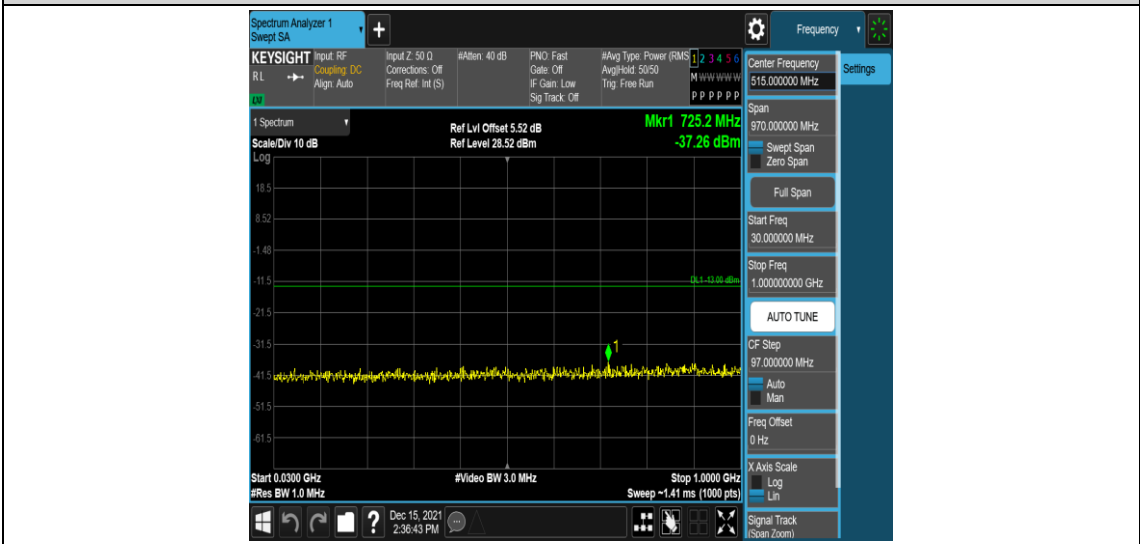

Band2-15MHz-QPSK-19125-1RB#0-Range3:30~1000MHz

Band2-15MHz-QPSK-19125-1RB#0-Range4:1000~2000MHz

Band2-15MHz-QPSK-19125-1RB#0-Range5:2000~20000MHz

Band2-15MHz-16QAM-18675-1RB#0-Range1:0.009~0.15MHz

Band2-15MHz-16QAM-18675-1RB#0-Range2:0.15~30MHz

Band2-15MHz-16QAM-18675-1RB#0-Range3:30~1000MHz

Band2-15MHz-16QAM-18675-1RB#0-Range4:1000~2000MHz

Band2-15MHz-16QAM-18675-1RB#0-Range5:2000~20000MHz

Band2-15MHz-16QAM-18900-1RB#0-Range1:0.009~0.15MHz

Band2-15MHz-16QAM-18900-1RB#0-Range2:0.15~30MHz