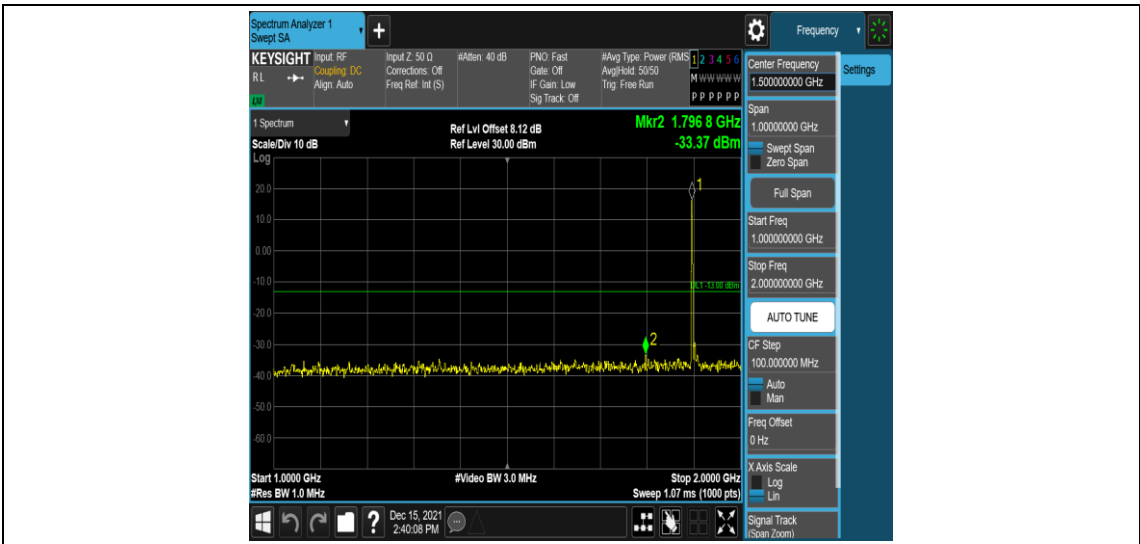

Band2-15MHz-QPSK-19125-1RB#0-Range3:30~1000MHz

Band2-15MHz-QPSK-19125-1RB#0-Range4:1000~2000MHz