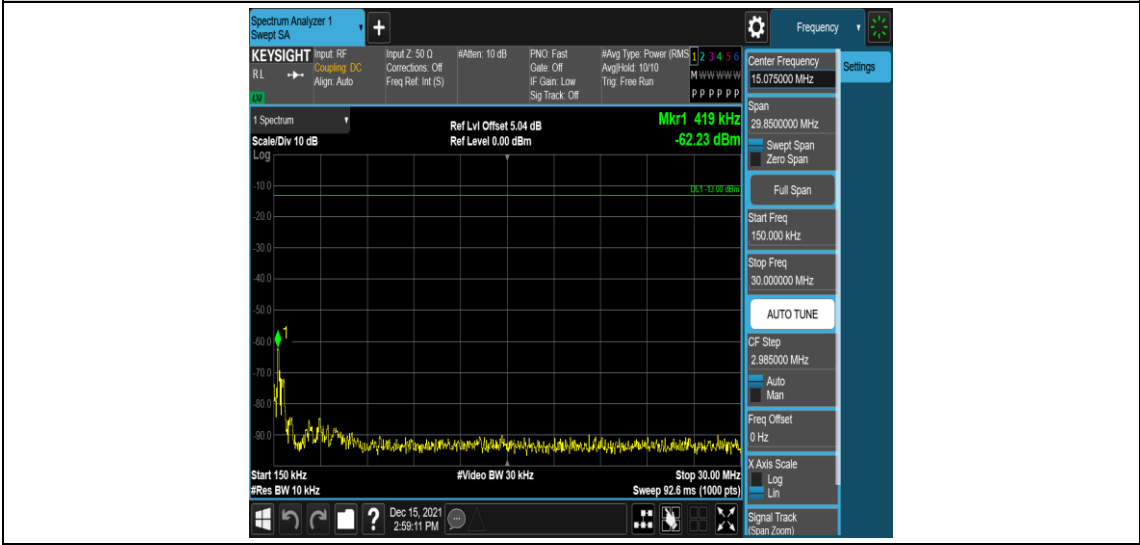

Band2-20MHz-QPSK-18700-1RB#0-Range3:30~1000MHz

Band2-20MHz-QPSK-18700-1RB#0-Range4:1000~2000MHz

Band2-20MHz-QPSK-18700-1RB#0-Range5:2000~20000MHz

Band2-20MHz-QPSK-18900-1RB#0-Range1:0.009~0.15MHz

Band2-20MHz-QPSK-18900-1RB#0-Range2:0.15~30MHz

Band2-20MHz-QPSK-18900-1RB#0-Range3:30~1000MHz

Band2-20MHz-QPSK-18900-1RB#0-Range4:1000~2000MHz

Band2-20MHz-QPSK-18900-1RB#0-Range5:2000~20000MHz

Band2-20MHz-QPSK-19100-1RB#0-Range1:0.009~0.15MHz

Band2-20MHz-QPSK-19100-1RB#0-Range2:0.15~30MHz