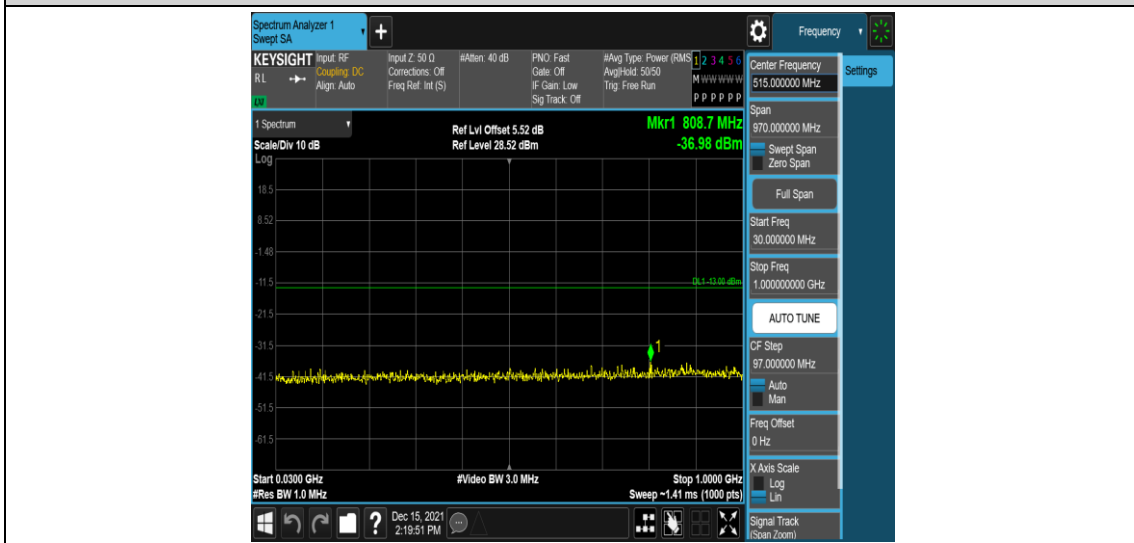

Band2-10MHz-16QAM-18900-1RB#0-Range3:30~1000MHz

Band2-10MHz-16QAM-18900-1RB#0-Range4:1000~2000MHz

Band2-10MHz-16QAM-18900-1RB#0-Range5:2000~20000MHz

Band2-10MHz-16QAM-19150-1RB#0-Range1:0.009~0.15MHz

Band2-10MHz-16QAM-19150-1RB#0-Range2:0.15~30MHz

Band2-10MHz-16QAM-19150-1RB#0-Range3:30~1000MHz

Band2-10MHz-16QAM-19150-1RB#0-Range4:1000~2000MHz

Band2-10MHz-16QAM-19150-1RB#0-Range5:2000~20000MHz

Band2-15MHz-QPSK-18675-1RB#0-Range1:0.009~0.15MHz

Band2-15MHz-QPSK-18675-1RB#0-Range2:0.15~30MHz

Band2-15MHz-QPSK-18675-1RB#0-Range3:30~1000MHz

Band2-15MHz-QPSK-18675-1RB#0-Range4:1000~2000MHz

Band2-15MHz-QPSK-18675-1RB#0-Range5:2000~20000MHz

Band2-15MHz-QPSK-18900-1RB#0-Range1:0.009~0.15MHz

Band2-15MHz-QPSK-18900-1RB#0-Range2:0.15~30MHz