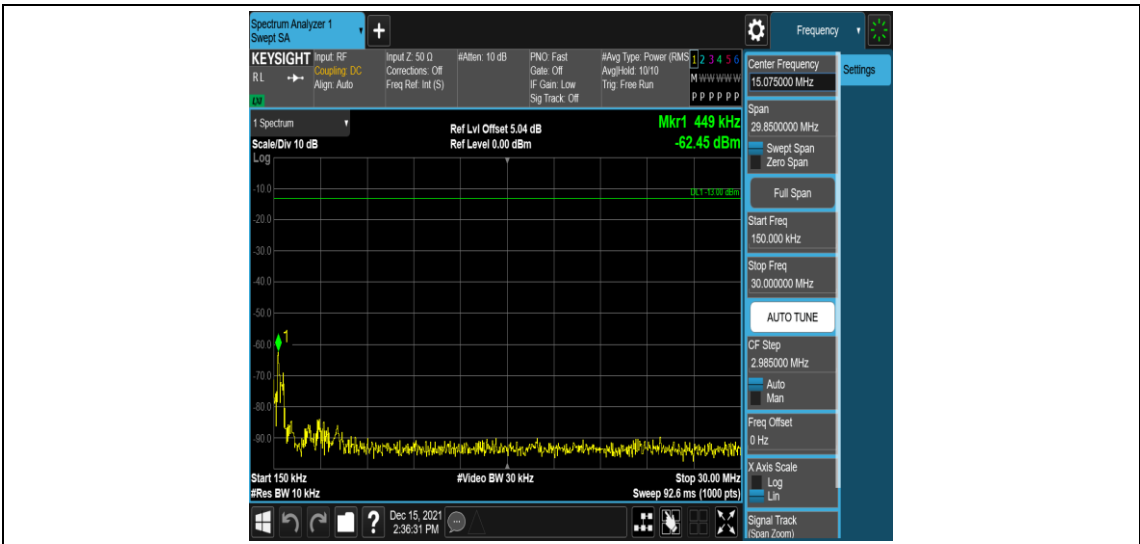

Band2-15MHz-QPSK-18900-1RB#0-Range3:30~1000MHz

Band2-15MHz-QPSK-18900-1RB#0-Range4:1000~2000MHz

Band2-15MHz-QPSK-18900-1RB#0-Range5:2000~20000MHz

Band2-15MHz-QPSK-19125-1RB#0-Range1:0.009~0.15MHz

Band2-15MHz-QPSK-19125-1RB#0-Range2:0.15~30MHz

Band2-15MHz-QPSK-19125-1RB#0-Range3:30~1000MHz

Band2-15MHz-QPSK-19125-1RB#0-Range4:1000~2000MHz

Band2-15MHz-QPSK-19125-1RB#0-Range5:2000~20000MHz

Band2-15MHz-16QAM-18675-1RB#0-Range1:0.009~0.15MHz

Band2-15MHz-16QAM-18675-1RB#0-Range2:0.15~30MHz

Band2-15MHz-16QAM-18675-1RB#0-Range3:30~1000MHz

Band2-15MHz-16QAM-18675-1RB#0-Range4:1000~2000MHz

Band2-15MHz-16QAM-18675-1RB#0-Range5:2000~20000MHz

Band2-15MHz-16QAM-18900-1RB#0-Range1:0.009~0.15MHz

Band2-15MHz-16QAM-18900-1RB#0-Range2:0.15~30MHz