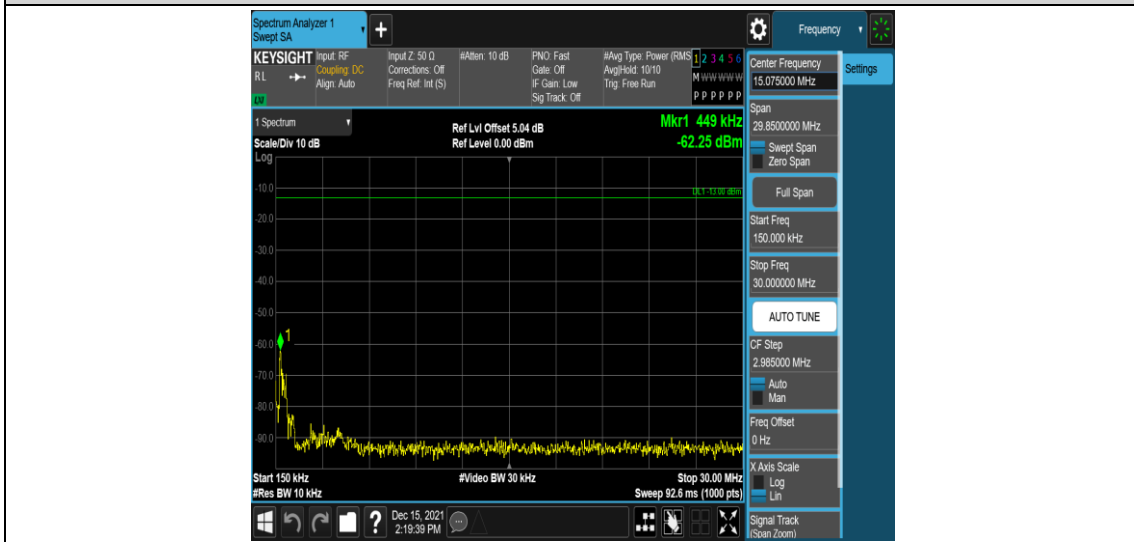

Band2-10MHz-16QAM-18900-1RB#0-Range3:30~1000MHz

Band2-10MHz-16QAM-18900-1RB#0-Range4:1000~2000MHz

Band2-10MHz-16QAM-18900-1RB#0-Range5:2000~20000MHz

Band2-10MHz-16QAM-19150-1RB#0-Range1:0.009~0.15MHz

Band2-10MHz-16QAM-19150-1RB#0-Range2:0.15~30MHz

Band2-10MHz-16QAM-19150-1RB#0-Range3:30~1000MHz

Band2-10MHz-16QAM-19150-1RB#0-Range4:1000~2000MHz

Band2-10MHz-16QAM-19150-1RB#0-Range5:2000~20000MHz

Band2-15MHz-QPSK-18675-1RB#0-Range1:0.009~0.15MHz

Band2-15MHz-QPSK-18675-1RB#0-Range2:0.15~30MHz

Band2-15MHz-QPSK-18675-1RB#0-Range3:30~1000MHz

Band2-15MHz-QPSK-18675-1RB#0-Range4:1000~2000MHz

Band2-15MHz-QPSK-18675-1RB#0-Range5:2000~20000MHz

Band2-15MHz-QPSK-18900-1RB#0-Range1:0.009~0.15MHz

Band2-15MHz-QPSK-18900-1RB#0-Range2:0.15~30MHz