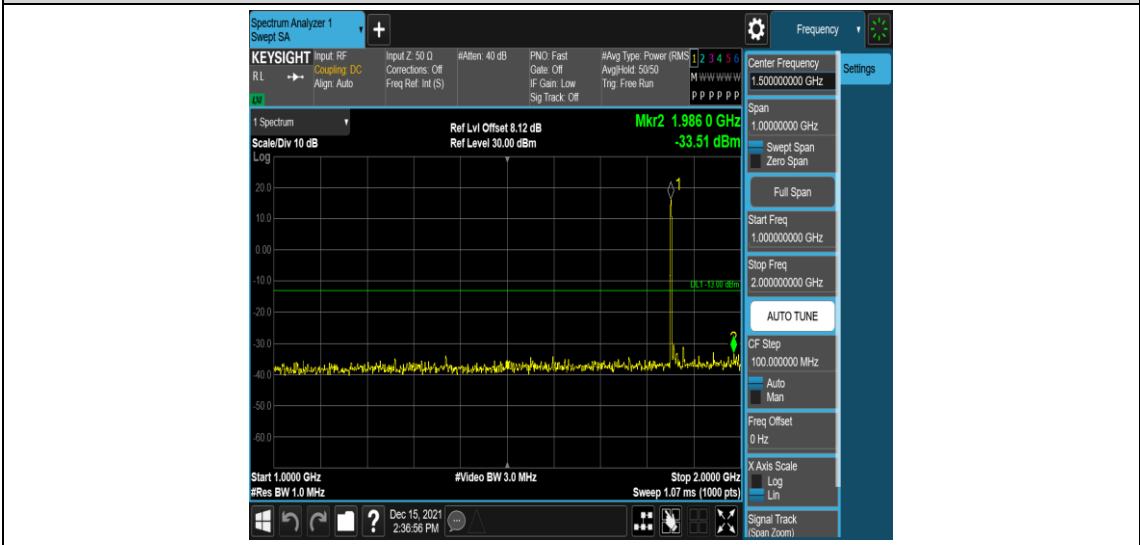

Band2-15MHz-QPSK-19125-1RB#0-Range3:30~1000MHz

Band2-15MHz-QPSK-19125-1RB#0-Range4:1000~2000MHz

Band2-15MHz-QPSK-19125-1RB#0-Range5:2000~20000MHz

Band2-15MHz-16QAM-18675-1RB#0-Range1:0.009~0.15MHz

Band2-15MHz-16QAM-18675-1RB#0-Range2:0.15~30MHz

Band2-15MHz-16QAM-18675-1RB#0-Range3:30~1000MHz

Band2-15MHz-16QAM-18675-1RB#0-Range4:1000~2000MHz

Band2-15MHz-16QAM-18675-1RB#0-Range5:2000~20000MHz

Band2-15MHz-16QAM-18900-1RB#0-Range1:0.009~0.15MHz

Band2-15MHz-16QAM-18900-1RB#0-Range2:0.15~30MHz