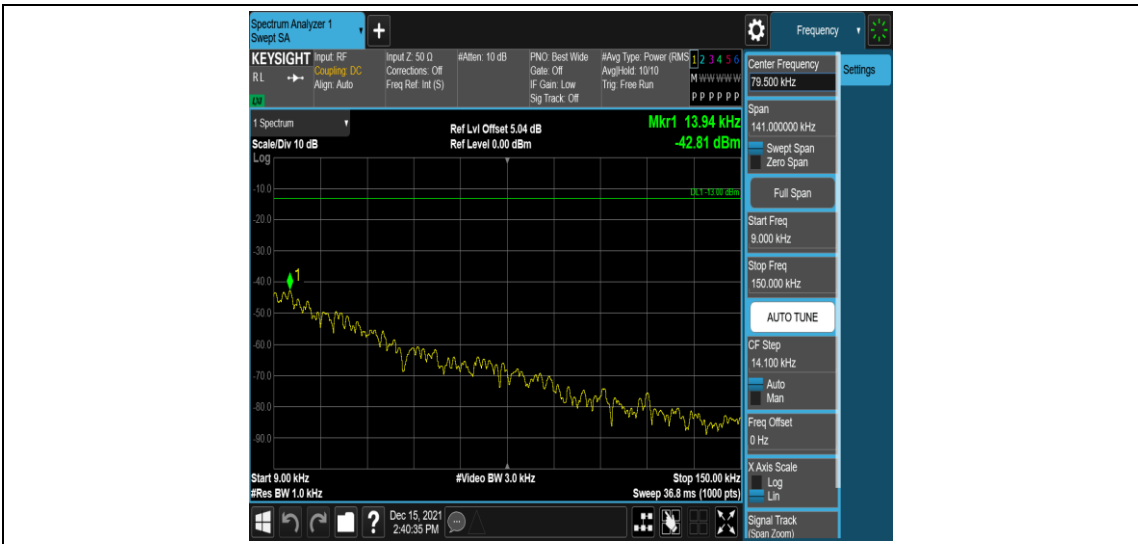

Band2-15MHz-16QAM-18675-1RB#0-Range3:30~1000MHz

Band2-15MHz-16QAM-18675-1RB#0-Range4:1000~2000MHz

Band2-15MHz-16QAM-18675-1RB#0-Range5:2000~20000MHz

Band2-15MHz-16QAM-18900-1RB#0-Range1:0.009~0.15MHz

Band2-15MHz-16QAM-18900-1RB#0-Range2:0.15~30MHz

Band2-15MHz-16QAM-18900-1RB#0-Range3:30~1000MHz

Band2-15MHz-16QAM-18900-1RB#0-Range4:1000~2000MHz

Band2-15MHz-16QAM-18900-1RB#0-Range5:2000~20000MHz

Band2-15MHz-16QAM-19125-1RB#0-Range1:0.009~0.15MHz

Band2-15MHz-16QAM-19125-1RB#0-Range2:0.15~30MHz