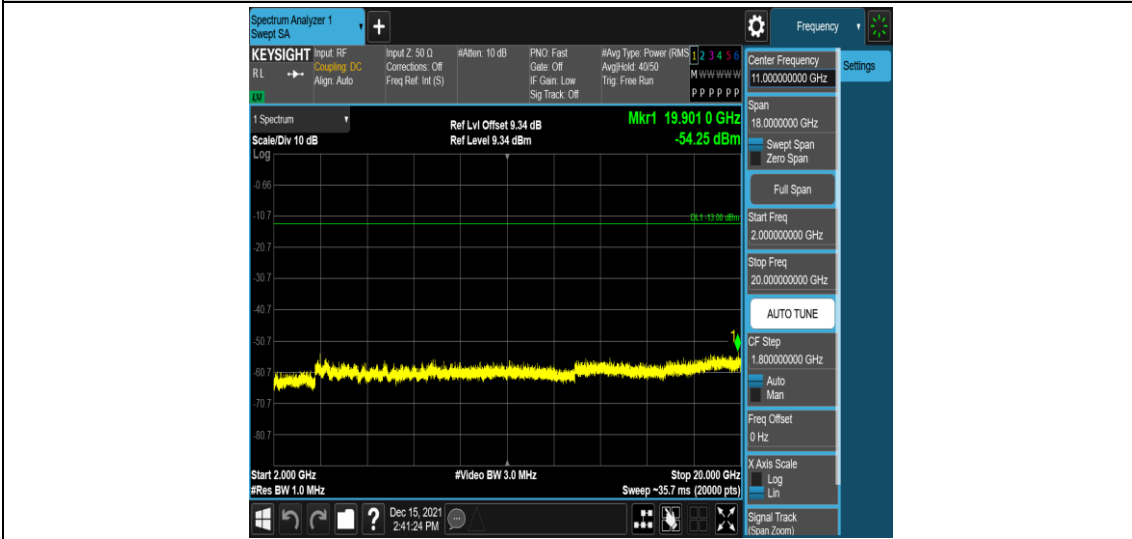

Band2-15MHz-16QAM-19125-1RB#0-Range4:1000~2000MHz

Band2-15MHz-16QAM-19125-1RB#0-Range5:2000~20000MHz