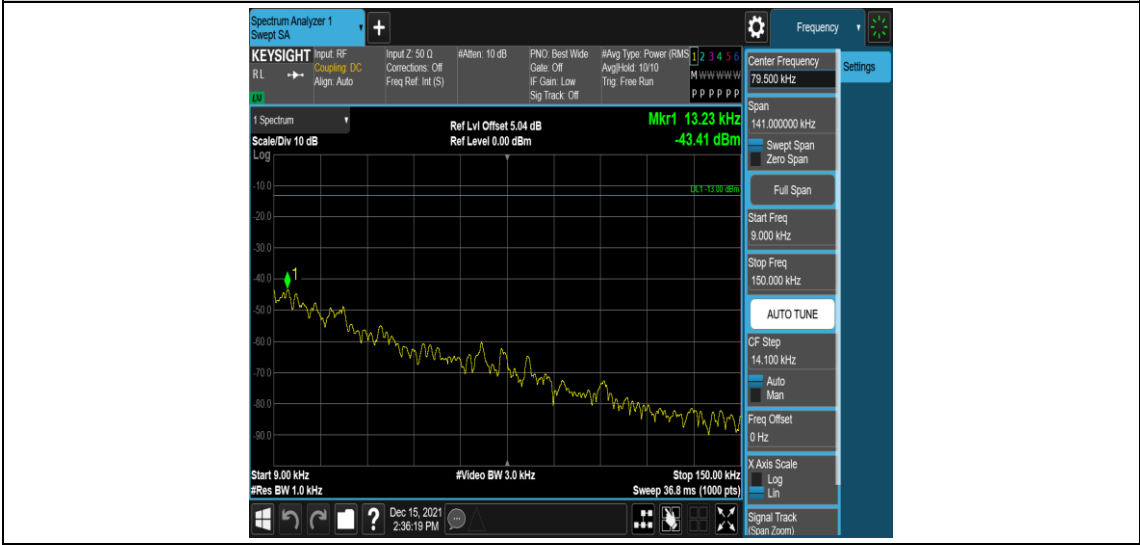

Band2-15MHz-QPSK-18900-1RB#0-Range3:30~1000MHz

Band2-15MHz-QPSK-18900-1RB#0-Range4:1000~2000MHz

Band2-15MHz-QPSK-18900-1RB#0-Range5:2000~20000MHz

Band2-15MHz-QPSK-19125-1RB#0-Range1:0.009~0.15MHz

Band2-15MHz-QPSK-19125-1RB#0-Range2:0.15~30MHz

Band2-15MHz-QPSK-19125-1RB#0-Range3:30~1000MHz

Band2-15MHz-QPSK-19125-1RB#0-Range4:1000~2000MHz

Band2-15MHz-QPSK-19125-1RB#0-Range5:2000~20000MHz

Band2-15MHz-16QAM-18675-1RB#0-Range1:0.009~0.15MHz

Band2-15MHz-16QAM-18675-1RB#0-Range2:0.15~30MHz