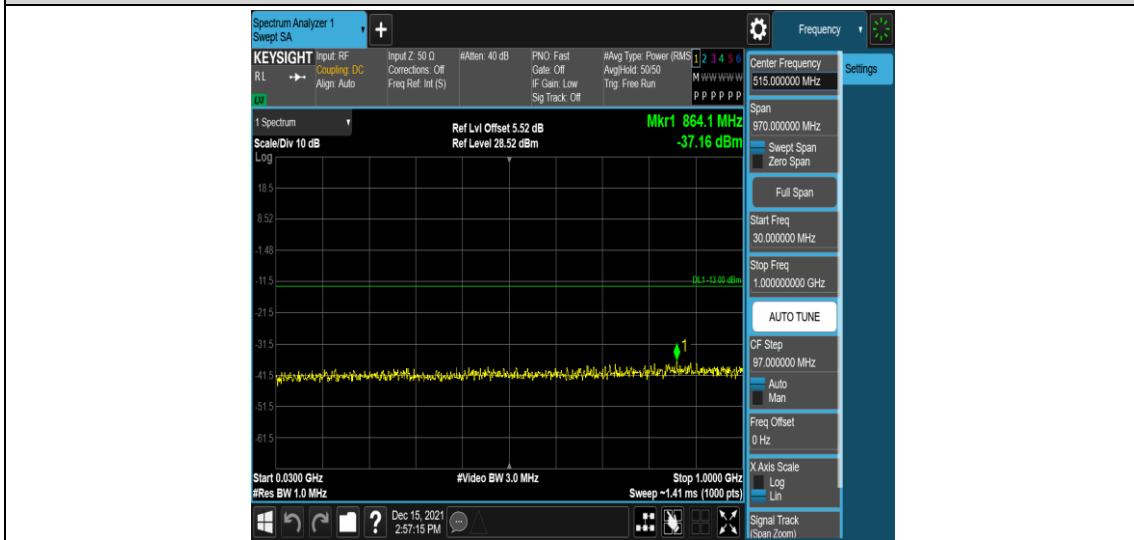

Band2-15MHz-16QAM-19125-1RB#0-Range3:30~1000MHz

Band2-15MHz-16QAM-19125-1RB#0-Range4:1000~2000MHz

Band2-15MHz-16QAM-19125-1RB#0-Range5:2000~20000MHz

Band2-20MHz-QPSK-18700-1RB#0-Range1:0.009~0.15MHz

Band2-20MHz-QPSK-18700-1RB#0-Range2:0.15~30MHz

Band2-20MHz-QPSK-18700-1RB#0-Range3:30~1000MHz

Band2-20MHz-QPSK-18700-1RB#0-Range4:1000~2000MHz

Band2-20MHz-QPSK-18700-1RB#0-Range5:2000~20000MHz

Band2-20MHz-QPSK-18900-1RB#0-Range1:0.009~0.15MHz

Band2-20MHz-QPSK-18900-1RB#0-Range2:0.15~30MHz