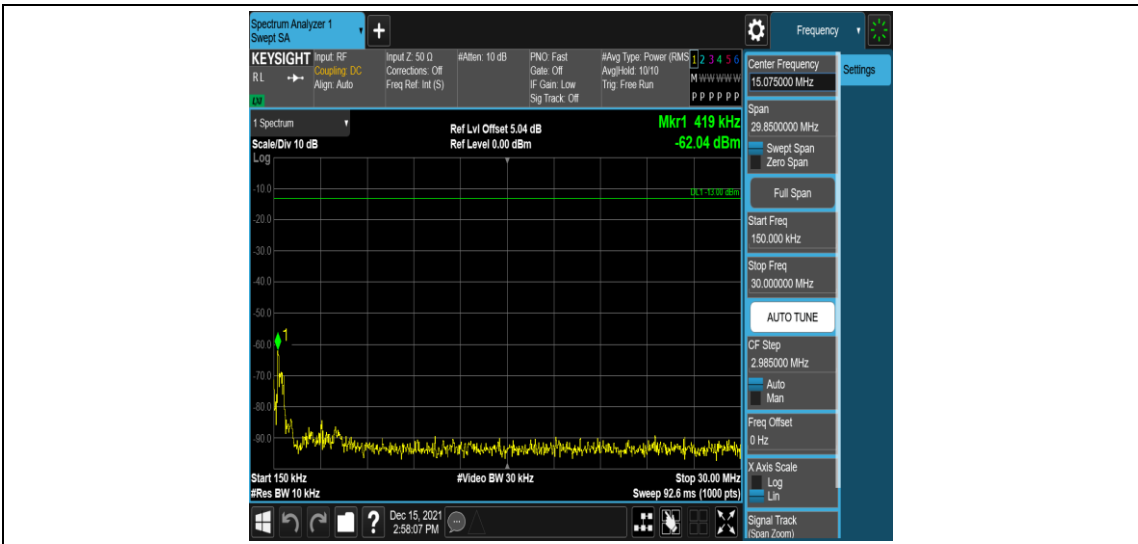

Band2-20MHz-QPSK-18900-1RB#0-Range3:30~1000MHz

Band2-20MHz-QPSK-18900-1RB#0-Range4:1000~2000MHz

Band2-20MHz-QPSK-18900-1RB#0-Range5:2000~20000MHz

Band2-20MHz-QPSK-19100-1RB#0-Range1:0.009~0.15MHz

Band2-20MHz-QPSK-19100-1RB#0-Range2:0.15~30MHz

Band2-20MHz-QPSK-19100-1RB#0-Range3:30~1000MHz

Band2-20MHz-QPSK-19100-1RB#0-Range4:1000~2000MHz

Band2-20MHz-QPSK-19100-1RB#0-Range5:2000~20000MHz

Band2-20MHz-16QAM-18700-1RB#0-Range1:0.009~0.15MHz

Band2-20MHz-16QAM-18700-1RB#0-Range2:0.15~30MHz

Band2-20MHz-16QAM-18700-1RB#0-Range3:30~1000MHz

Band2-20MHz-16QAM-18700-1RB#0-Range4:1000~2000MHz