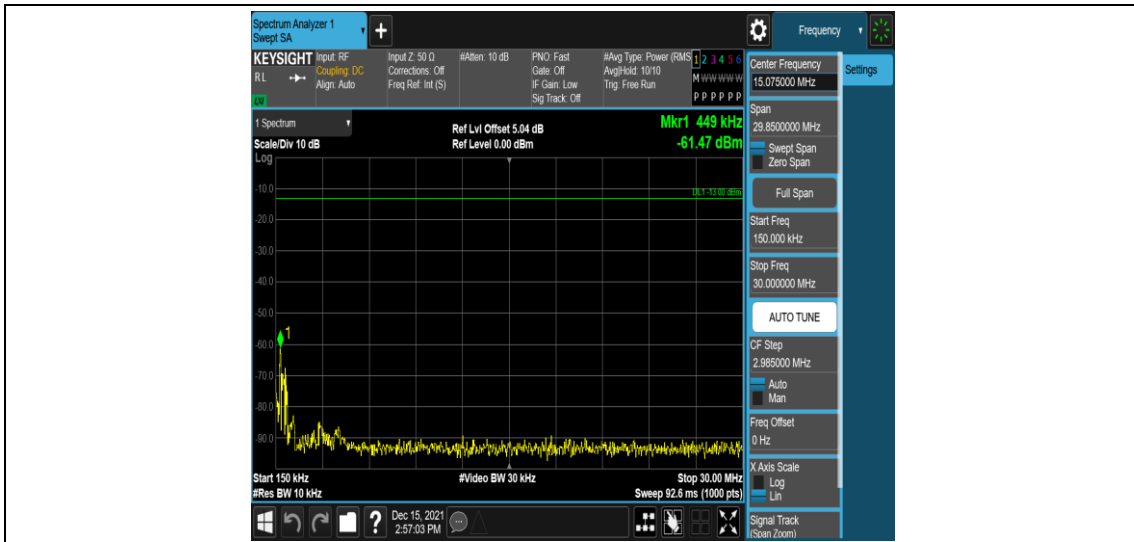

Band2-15MHz-16QAM-18900-1RB#0-Range3:30~1000MHz

Band2-15MHz-16QAM-18900-1RB#0-Range4:1000~2000MHz

Band2-15MHz-16QAM-18900-1RB#0-Range5:2000~20000MHz

Band2-15MHz-16QAM-19125-1RB#0-Range1:0.009~0.15MHz

Band2-15MHz-16QAM-19125-1RB#0-Range2:0.15~30MHz

Band2-15MHz-16QAM-19125-1RB#0-Range3:30~1000MHz

Band2-15MHz-16QAM-19125-1RB#0-Range4:1000~2000MHz

Band2-15MHz-16QAM-19125-1RB#0-Range5:2000~20000MHz

Band2-20MHz-QPSK-18700-1RB#0-Range1:0.009~0.15MHz

Band2-20MHz-QPSK-18700-1RB#0-Range2:0.15~30MHz

Band2-20MHz-QPSK-18700-1RB#0-Range3:30~1000MHz

Band2-20MHz-QPSK-18700-1RB#0-Range4:1000~2000MHz

Band2-20MHz-QPSK-18700-1RB#0-Range5:2000~20000MHz

Band2-20MHz-QPSK-18900-1RB#0-Range1:0.009~0.15MHz

Band2-20MHz-QPSK-18900-1RB#0-Range2:0.15~30MHz