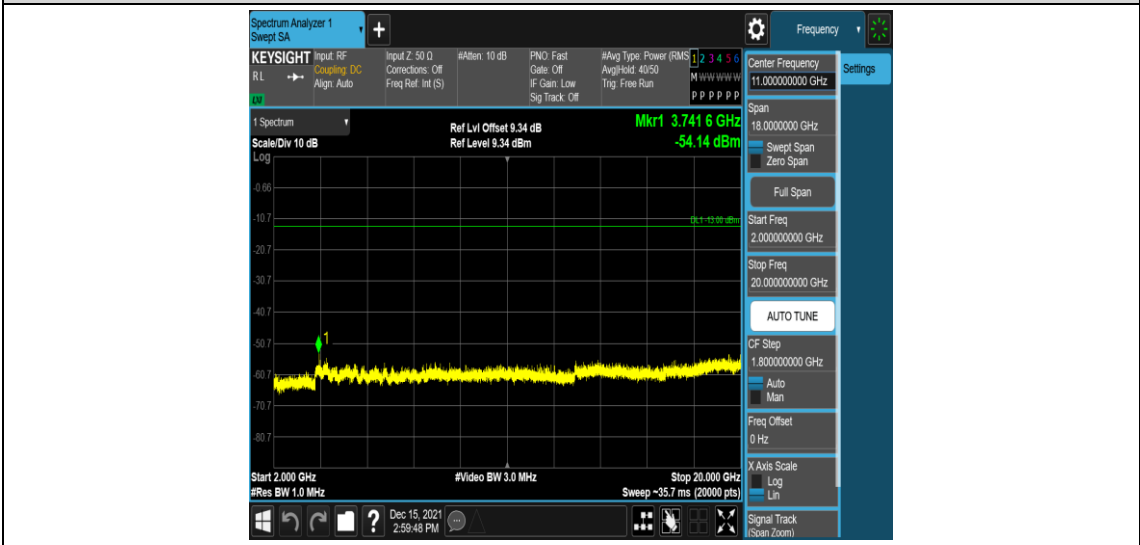

Band2-20MHz-QPSK-18700-1RB#0-Range3:30~1000MHz

Band2-20MHz-QPSK-18700-1RB#0-Range4:1000~2000MHz

Band2-20MHz-QPSK-18700-1RB#0-Range5:2000~20000MHz

Band2-20MHz-QPSK-18900-1RB#0-Range1:0.009~0.15MHz

Band2-20MHz-QPSK-18900-1RB#0-Range2:0.15~30MHz

Band2-20MHz-QPSK-18900-1RB#0-Range3:30~1000MHz

Band2-20MHz-QPSK-18900-1RB#0-Range4:1000~2000MHz

Band2-20MHz-QPSK-18900-1RB#0-Range5:2000~20000MHz

Band2-20MHz-QPSK-19100-1RB#0-Range1:0.009~0.15MHz

Band2-20MHz-QPSK-19100-1RB#0-Range2:0.15~30MHz