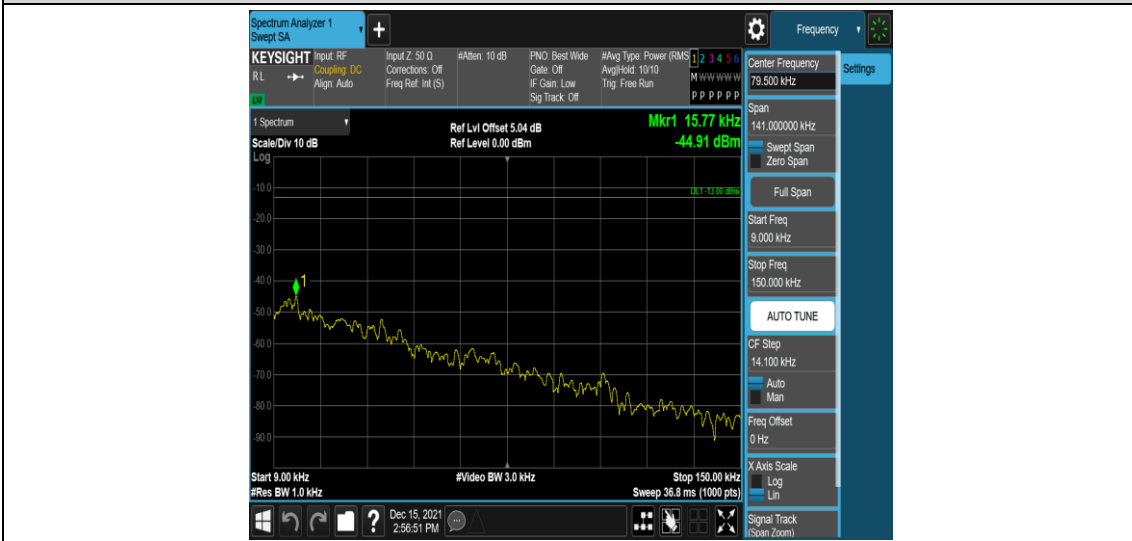

Band2-15MHz-16QAM-18675-1RB#0-Range3:30~1000MHz

Band2-15MHz-16QAM-18675-1RB#0-Range4:1000~2000MHz

Band2-15MHz-16QAM-18675-1RB#0-Range5:2000~20000MHz

Band2-15MHz-16QAM-18900-1RB#0-Range1:0.009~0.15MHz

Band2-15MHz-16QAM-18900-1RB#0-Range2:0.15~30MHz

Band2-15MHz-16QAM-18900-1RB#0-Range3:30~1000MHz

Band2-15MHz-16QAM-18900-1RB#0-Range4:1000~2000MHz

Band2-15MHz-16QAM-18900-1RB#0-Range5:2000~20000MHz

Band2-15MHz-16QAM-19125-1RB#0-Range1:0.009~0.15MHz

Band2-15MHz-16QAM-19125-1RB#0-Range2:0.15~30MHz

Band2-15MHz-16QAM-19125-1RB#0-Range3:30~1000MHz

Band2-15MHz-16QAM-19125-1RB#0-Range4:1000~2000MHz

Band2-15MHz-16QAM-19125-1RB#0-Range5:2000~20000MHz

Band2-20MHz-QPSK-18700-1RB#0-Range1:0.009~0.15MHz

Band2-20MHz-QPSK-18700-1RB#0-Range2:0.15~30MHz