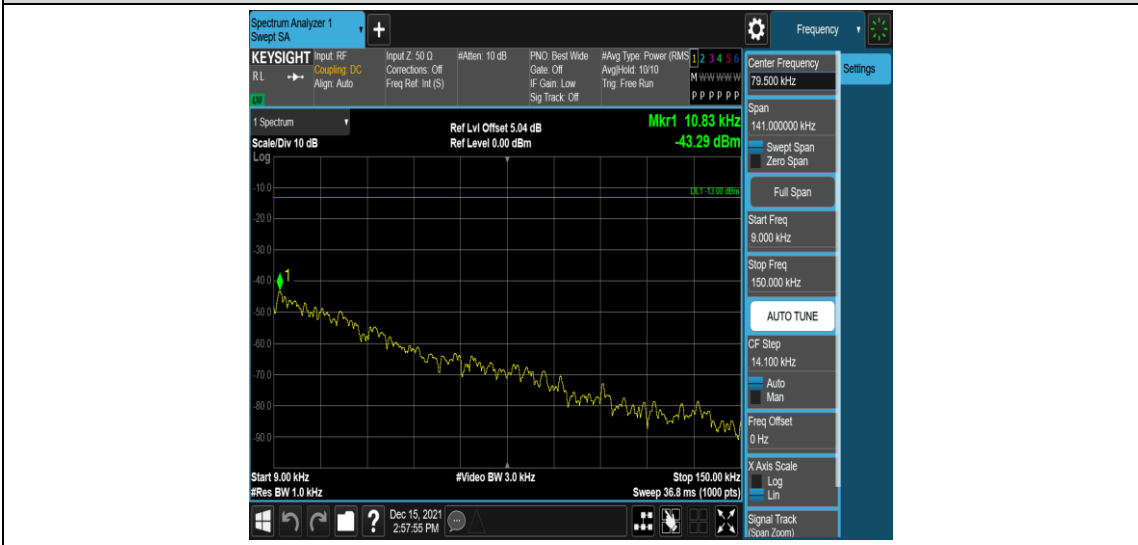

Band2-20MHz-QPSK-18700-1RB#0-Range3:30~1000MHz

Band2-20MHz-QPSK-18700-1RB#0-Range4:1000~2000MHz

Band2-20MHz-QPSK-18700-1RB#0-Range5:2000~20000MHz

Band2-20MHz-QPSK-18900-1RB#0-Range1:0.009~0.15MHz

Band2-20MHz-QPSK-18900-1RB#0-Range2:0.15~30MHz

Band2-20MHz-QPSK-18900-1RB#0-Range3:30~1000MHz

Band2-20MHz-QPSK-18900-1RB#0-Range4:1000~2000MHz

Band2-20MHz-QPSK-18900-1RB#0-Range5:2000~20000MHz

Band2-20MHz-QPSK-19100-1RB#0-Range1:0.009~0.15MHz

Band2-20MHz-QPSK-19100-1RB#0-Range2:0.15~30MHz

Band2-20MHz-QPSK-19100-1RB#0-Range3:30~1000MHz

Band2-20MHz-QPSK-19100-1RB#0-Range4:1000~2000MHz

Band2-20MHz-QPSK-19100-1RB#0-Range5:2000~20000MHz

Band2-20MHz-16QAM-18700-1RB#0-Range1:0.009~0.15MHz

Band2-20MHz-16QAM-18700-1RB#0-Range2:0.15~30MHz

Band2-20MHz-16QAM-18700-1RB#0-Range3:30~1000MHz

Band2-20MHz-16QAM-18700-1RB#0-Range4:1000~2000MHz