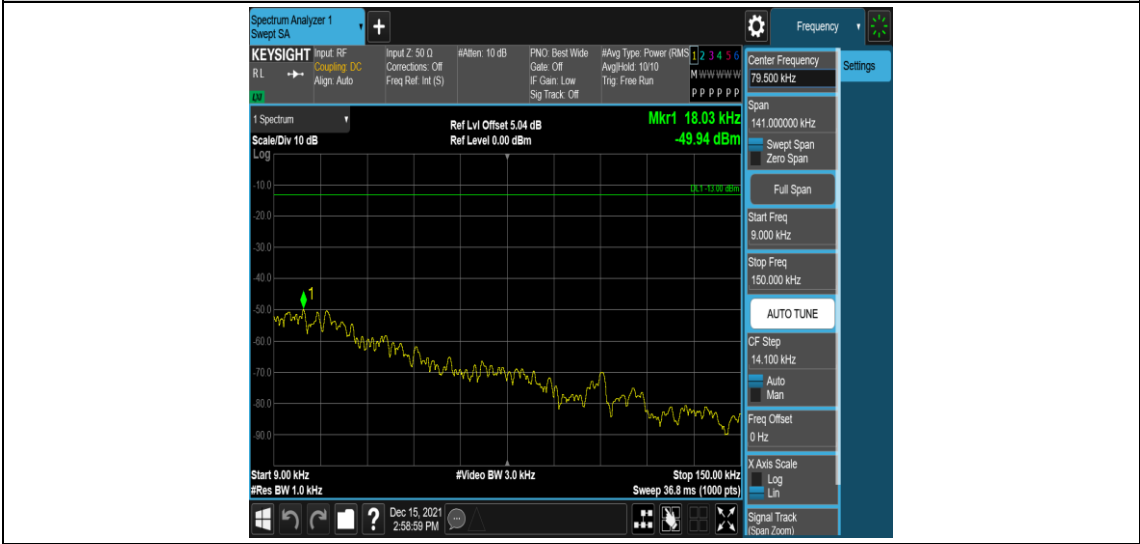

Band2-15MHz-16QAM-18900-1RB#0-Range3:30~1000MHz

Band2-15MHz-16QAM-18900-1RB#0-Range4:1000~2000MHz

Band2-15MHz-16QAM-18900-1RB#0-Range5:2000~20000MHz

Band2-15MHz-16QAM-19125-1RB#0-Range1:0.009~0.15MHz

Band2-15MHz-16QAM-19125-1RB#0-Range2:0.15~30MHz

Band2-15MHz-16QAM-19125-1RB#0-Range3:30~1000MHz

Band2-15MHz-16QAM-19125-1RB#0-Range4:1000~2000MHz

Band2-15MHz-16QAM-19125-1RB#0-Range5:2000~20000MHz

Band2-20MHz-QPSK-18700-1RB#0-Range1:0.009~0.15MHz

Band2-20MHz-QPSK-18700-1RB#0-Range2:0.15~30MHz

Band2-20MHz-QPSK-18700-1RB#0-Range3:30~1000MHz

Band2-20MHz-QPSK-18700-1RB#0-Range4:1000~2000MHz

Band2-20MHz-QPSK-18700-1RB#0-Range5:2000~20000MHz

Band2-20MHz-QPSK-18900-1RB#0-Range1:0.009~0.15MHz

Band2-20MHz-QPSK-18900-1RB#0-Range2:0.15~30MHz