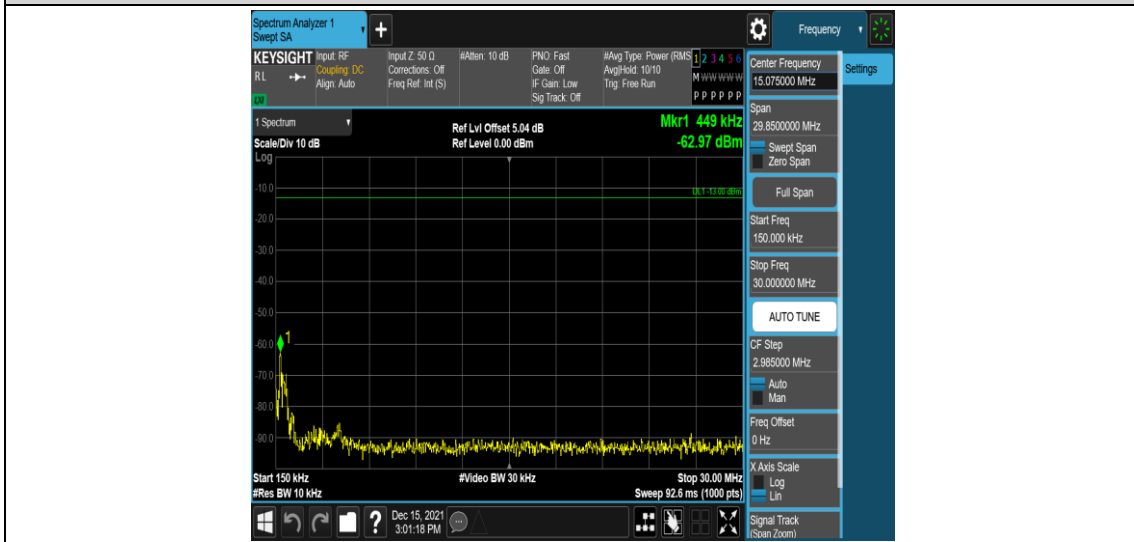

Band2-20MHz-QPSK-18700-1RB#0-Range3:30~1000MHz

Band2-20MHz-QPSK-18700-1RB#0-Range4:1000~2000MHz

Band2-20MHz-QPSK-18700-1RB#0-Range5:2000~20000MHz

Band2-20MHz-QPSK-18900-1RB#0-Range1:0.009~0.15MHz

Band2-20MHz-QPSK-18900-1RB#0-Range2:0.15~30MHz

Band2-20MHz-QPSK-18900-1RB#0-Range3:30~1000MHz

Band2-20MHz-QPSK-18900-1RB#0-Range4:1000~2000MHz

Band2-20MHz-QPSK-18900-1RB#0-Range5:2000~20000MHz

Band2-20MHz-QPSK-19100-1RB#0-Range1:0.009~0.15MHz

Band2-20MHz-QPSK-19100-1RB#0-Range2:0.15~30MHz

Band2-20MHz-QPSK-19100-1RB#0-Range3:30~1000MHz

Band2-20MHz-QPSK-19100-1RB#0-Range4:1000~2000MHz

Band2-20MHz-QPSK-19100-1RB#0-Range5:2000~20000MHz

Band2-20MHz-16QAM-18700-1RB#0-Range1:0.009~0.15MHz

Band2-20MHz-16QAM-18700-1RB#0-Range2:0.15~30MHz

Band2-20MHz-16QAM-18700-1RB#0-Range3:30~1000MHz

Band2-20MHz-16QAM-18700-1RB#0-Range4:1000~2000MHz