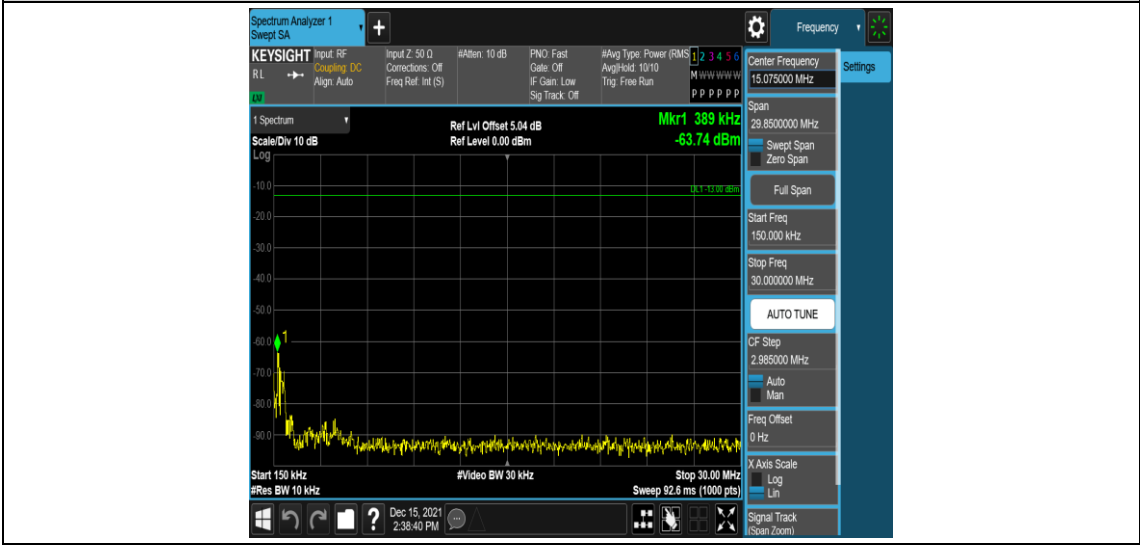

Band2-15MHz-16QAM-18675-1RB#0-Range3:30~1000MHz

Band2-15MHz-16QAM-18675-1RB#0-Range4:1000~2000MHz

Band2-15MHz-16QAM-18675-1RB#0-Range5:2000~20000MHz

Band2-15MHz-16QAM-18900-1RB#0-Range1:0.009~0.15MHz

Band2-15MHz-16QAM-18900-1RB#0-Range2:0.15~30MHz

Band2-15MHz-16QAM-18900-1RB#0-Range3:30~1000MHz

Band2-15MHz-16QAM-18900-1RB#0-Range4:1000~2000MHz

Band2-15MHz-16QAM-18900-1RB#0-Range5:2000~20000MHz

Band2-15MHz-16QAM-19125-1RB#0-Range1:0.009~0.15MHz

Band2-15MHz-16QAM-19125-1RB#0-Range2:0.15~30MHz