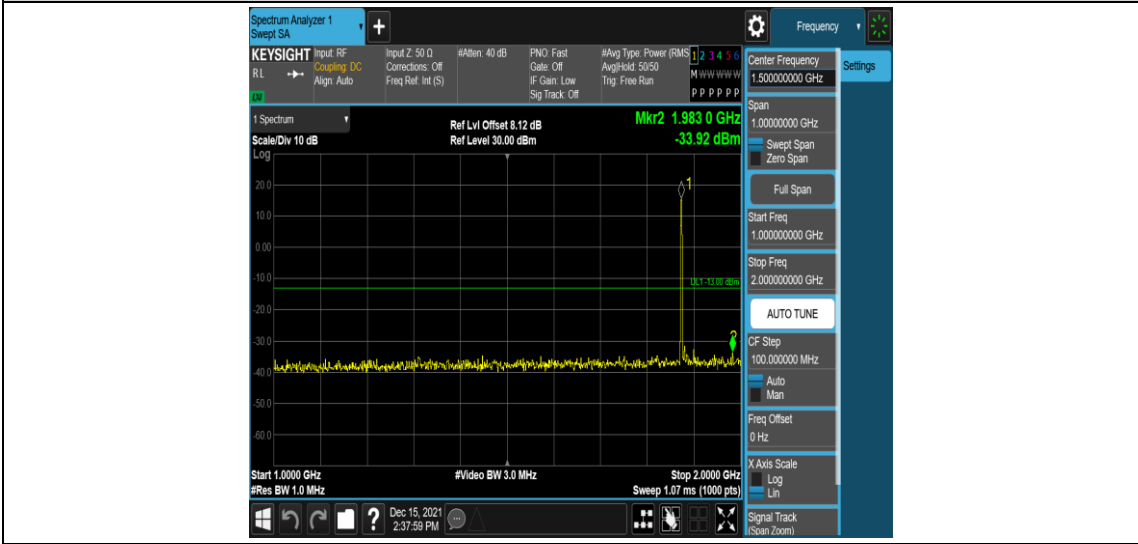

Band2-15MHz-QPSK-18675-1RB#0-Range3:30~1000MHz

Band2-15MHz-QPSK-18675-1RB#0-Range4:1000~2000MHz

Band2-15MHz-QPSK-18675-1RB#0-Range5:2000~20000MHz

Band2-15MHz-QPSK-18900-1RB#0-Range1:0.009~0.15MHz

Band2-15MHz-QPSK-18900-1RB#0-Range2:0.15~30MHz

Band2-15MHz-QPSK-18900-1RB#0-Range3:30~1000MHz

Band2-15MHz-QPSK-18900-1RB#0-Range4:1000~2000MHz

Band2-15MHz-QPSK-18900-1RB#0-Range5:2000~20000MHz

Band2-15MHz-QPSK-19125-1RB#0-Range1:0.009~0.15MHz

Band2-15MHz-QPSK-19125-1RB#0-Range2:0.15~30MHz