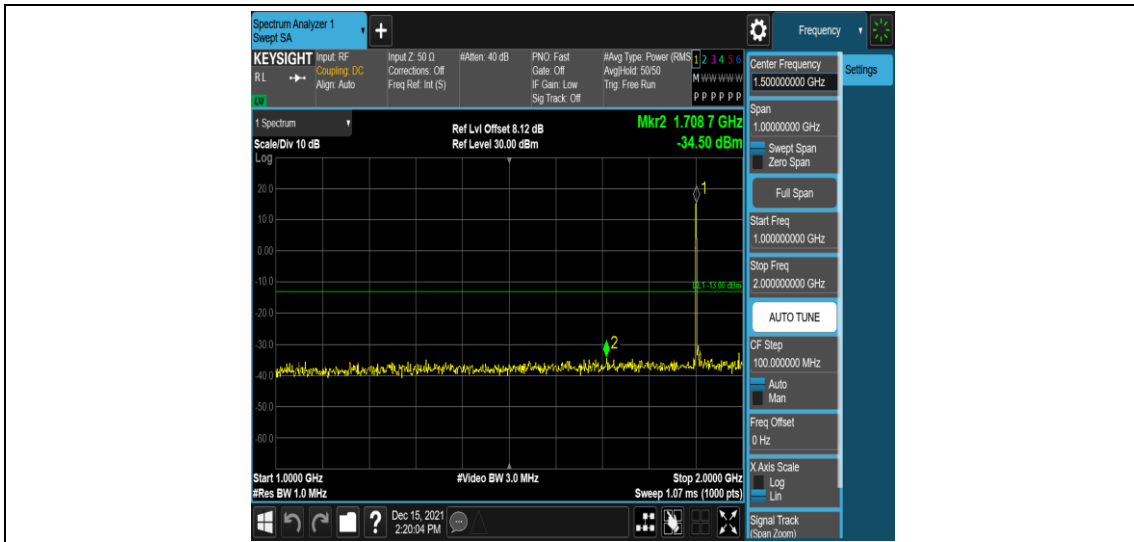

Band2-10MHz-16QAM-18900-1RB#0-Range3:30~1000MHz

Band2-10MHz-16QAM-18900-1RB#0-Range4:1000~2000MHz

Band2-10MHz-16QAM-18900-1RB#0-Range5:2000~20000MHz

Band2-10MHz-16QAM-19150-1RB#0-Range1:0.009~0.15MHz

Band2-10MHz-16QAM-19150-1RB#0-Range2:0.15~30MHz

Band2-10MHz-16QAM-19150-1RB#0-Range3:30~1000MHz

Band2-10MHz-16QAM-19150-1RB#0-Range4:1000~2000MHz

Band2-10MHz-16QAM-19150-1RB#0-Range5:2000~20000MHz

Band2-15MHz-QPSK-18675-1RB#0-Range1:0.009~0.15MHz

Band2-15MHz-QPSK-18675-1RB#0-Range2:0.15~30MHz

Band2-15MHz-QPSK-18675-1RB#0-Range3:30~1000MHz

Band2-15MHz-QPSK-18675-1RB#0-Range4:1000~2000MHz

Band2-15MHz-QPSK-18675-1RB#0-Range5:2000~20000MHz

Band2-15MHz-QPSK-18900-1RB#0-Range1:0.009~0.15MHz

Band2-15MHz-QPSK-18900-1RB#0-Range2:0.15~30MHz