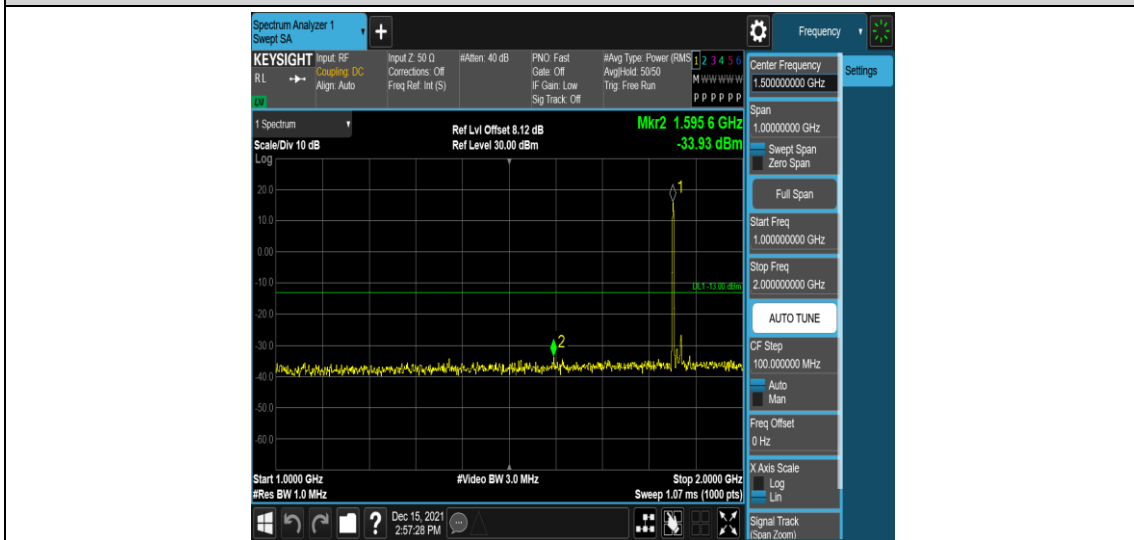

Band2-15MHz-16QAM-19125-1RB#0-Range3:30~1000MHz

Band2-15MHz-16QAM-19125-1RB#0-Range4:1000~2000MHz

Band2-15MHz-16QAM-19125-1RB#0-Range5:2000~20000MHz

Band2-20MHz-QPSK-18700-1RB#0-Range1:0.009~0.15MHz

Band2-20MHz-QPSK-18700-1RB#0-Range2:0.15~30MHz

Band2-20MHz-QPSK-18700-1RB#0-Range3:30~1000MHz

Band2-20MHz-QPSK-18700-1RB#0-Range4:1000~2000MHz

Band2-20MHz-QPSK-18700-1RB#0-Range5:2000~20000MHz

Band2-20MHz-QPSK-18900-1RB#0-Range1:0.009~0.15MHz

Band2-20MHz-QPSK-18900-1RB#0-Range2:0.15~30MHz