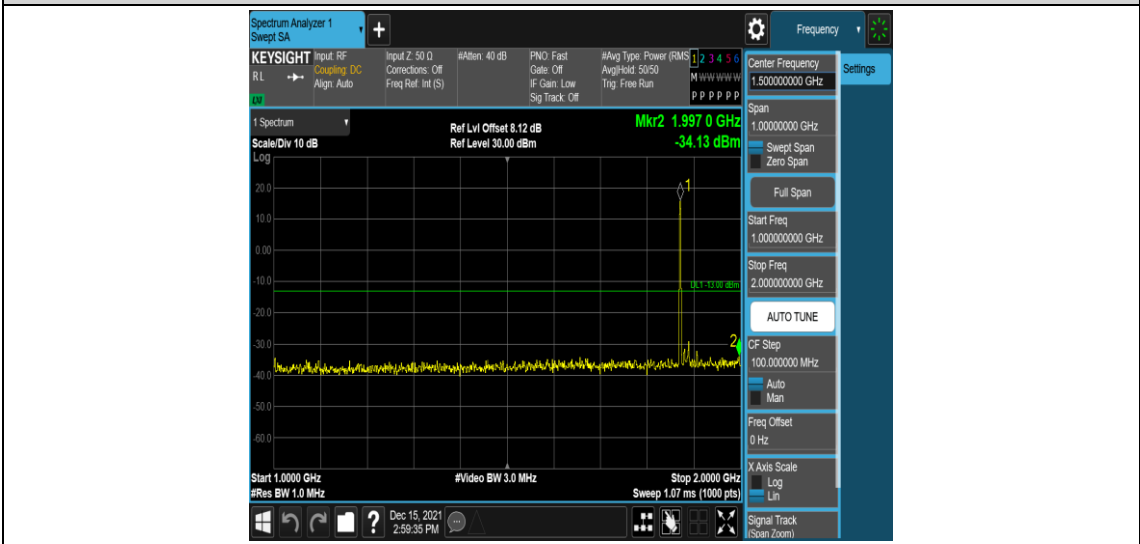

Band2-20MHz-QPSK-18700-1RB#0-Range3:30~1000MHz

Band2-20MHz-QPSK-18700-1RB#0-Range4:1000~2000MHz

Band2-20MHz-QPSK-18700-1RB#0-Range5:2000~20000MHz

Band2-20MHz-QPSK-18900-1RB#0-Range1:0.009~0.15MHz

Band2-20MHz-QPSK-18900-1RB#0-Range2:0.15~30MHz

Band2-20MHz-QPSK-18900-1RB#0-Range3:30~1000MHz

Band2-20MHz-QPSK-18900-1RB#0-Range4:1000~2000MHz

Band2-20MHz-QPSK-18900-1RB#0-Range5:2000~20000MHz

Band2-20MHz-QPSK-19100-1RB#0-Range1:0.009~0.15MHz

Band2-20MHz-QPSK-19100-1RB#0-Range2:0.15~30MHz