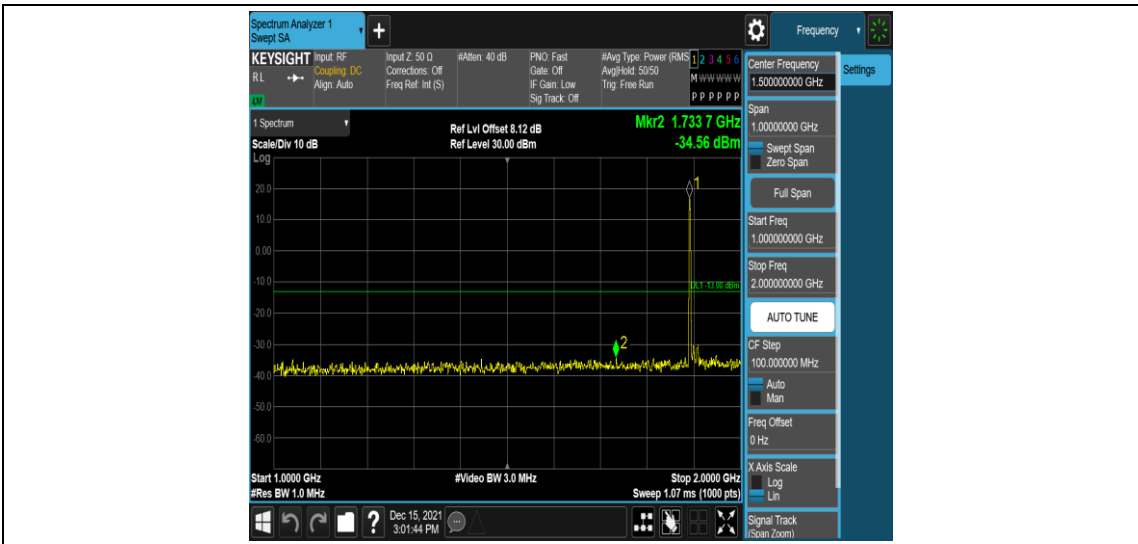

Band2-20MHz-QPSK-18900-1RB#0-Range3:30~1000MHz

Band2-20MHz-QPSK-18900-1RB#0-Range4:1000~2000MHz

Band2-20MHz-QPSK-18900-1RB#0-Range5:2000~20000MHz

Band2-20MHz-QPSK-19100-1RB#0-Range1:0.009~0.15MHz

Band2-20MHz-QPSK-19100-1RB#0-Range2:0.15~30MHz

Band2-20MHz-QPSK-19100-1RB#0-Range3:30~1000MHz

Band2-20MHz-QPSK-19100-1RB#0-Range4:1000~2000MHz

Band2-20MHz-QPSK-19100-1RB#0-Range5:2000~20000MHz

Band2-20MHz-16QAM-18700-1RB#0-Range1:0.009~0.15MHz

Band2-20MHz-16QAM-18700-1RB#0-Range2:0.15~30MHz