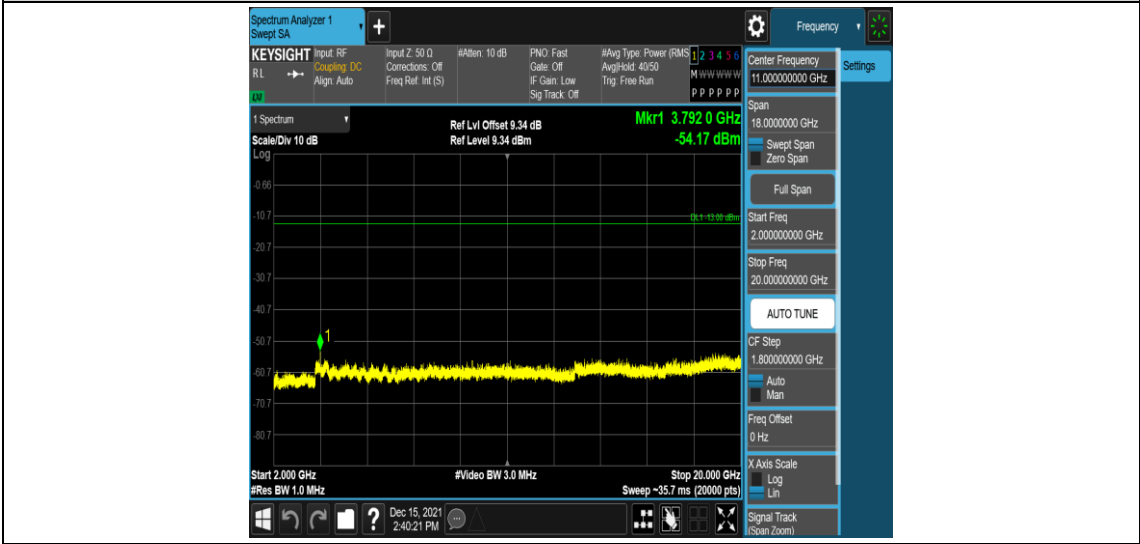

Band2-15MHz-QPSK-19125-1RB#0-Range4:1000~2000MHz

Band2-15MHz-QPSK-19125-1RB#0-Range5:2000~20000MHz