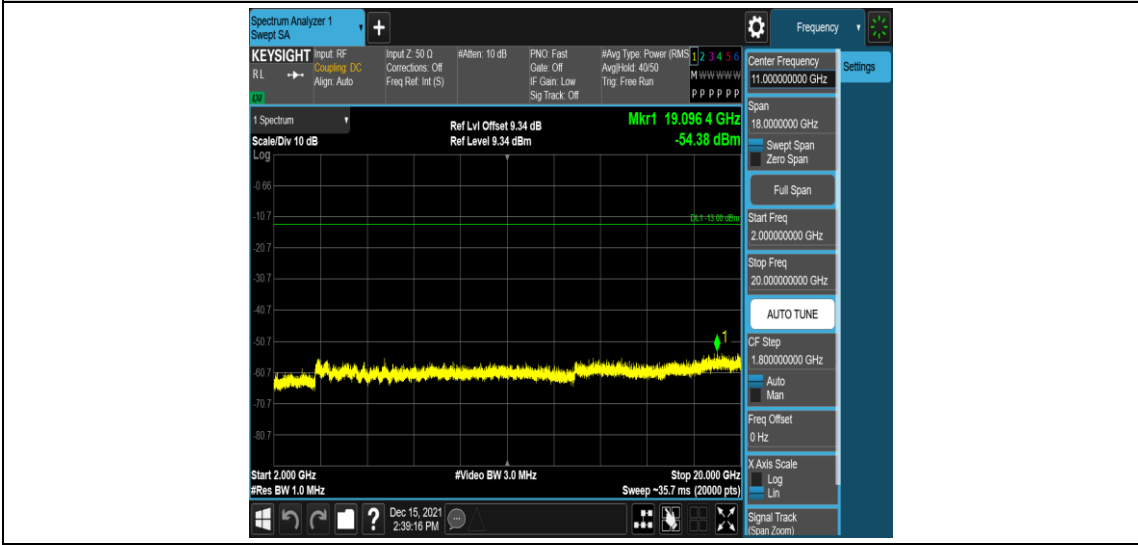

Band2-15MHz-16QAM-18900-1RB#0-Range4:1000~2000MHz

Band2-15MHz-16QAM-18900-1RB#0-Range5:2000~20000MHz