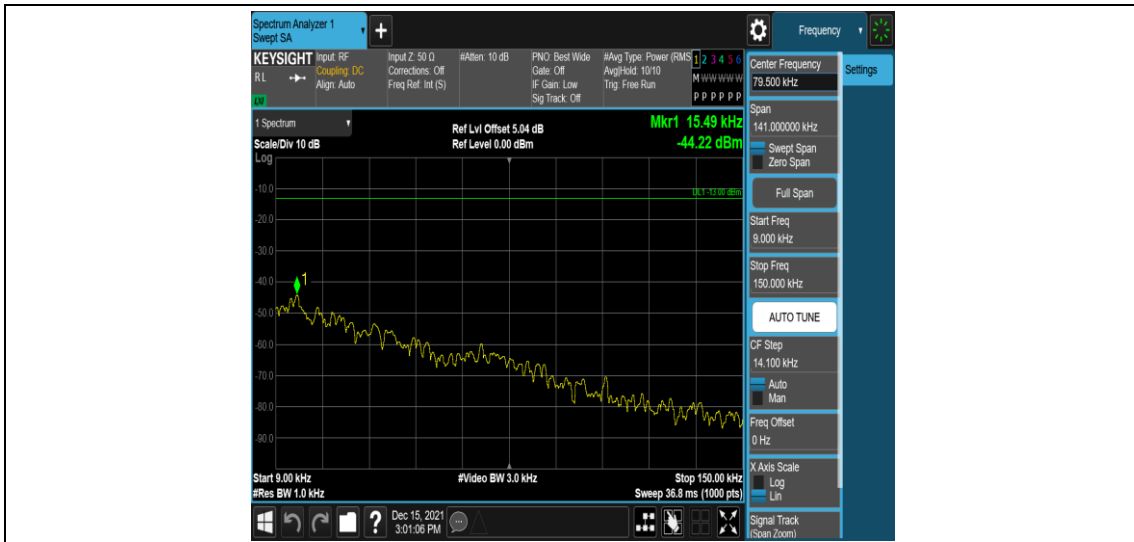

Band2-20MHz-QPSK-18900-1RB#0-Range3:30~1000MHz

Band2-20MHz-QPSK-18900-1RB#0-Range4:1000~2000MHz

Band2-20MHz-QPSK-18900-1RB#0-Range5:2000~20000MHz

Band2-20MHz-QPSK-19100-1RB#0-Range1:0.009~0.15MHz

Band2-20MHz-QPSK-19100-1RB#0-Range2:0.15~30MHz

Band2-20MHz-QPSK-19100-1RB#0-Range3:30~1000MHz

Band2-20MHz-QPSK-19100-1RB#0-Range4:1000~2000MHz

Band2-20MHz-QPSK-19100-1RB#0-Range5:2000~20000MHz

Band2-20MHz-16QAM-18700-1RB#0-Range1:0.009~0.15MHz

Band2-20MHz-16QAM-18700-1RB#0-Range2:0.15~30MHz

Band2-20MHz-16QAM-18700-1RB#0-Range3:30~1000MHz

Band2-20MHz-16QAM-18700-1RB#0-Range4:1000~2000MHz