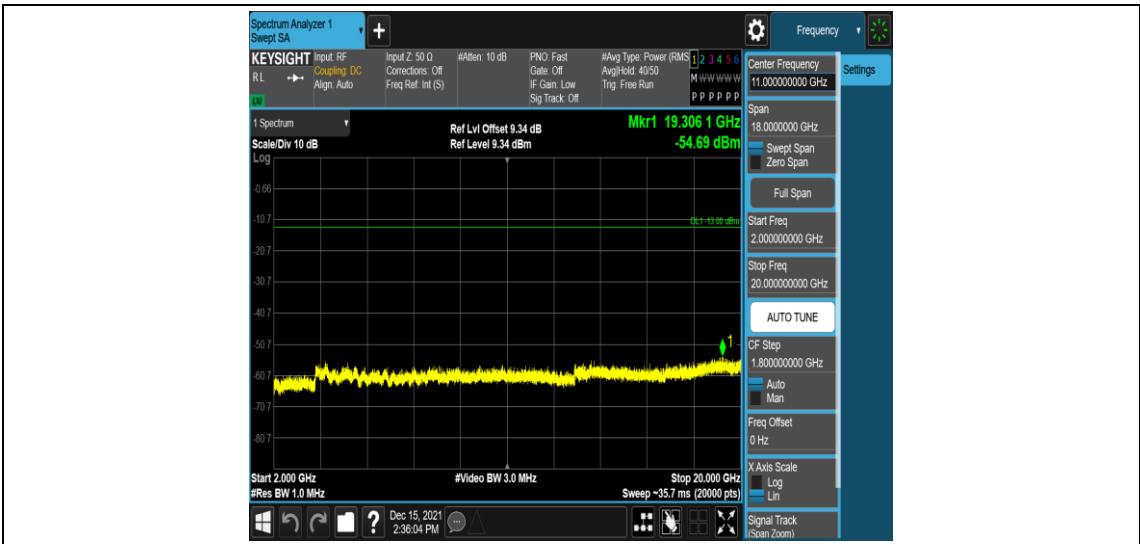

Band2-10MHz-16QAM-19150-1RB#0-Range3:30~1000MHz

Band2-10MHz-16QAM-19150-1RB#0-Range4:1000~2000MHz

Band2-10MHz-16QAM-19150-1RB#0-Range5:2000~20000MHz

Band2-15MHz-QPSK-18675-1RB#0-Range1:0.009~0.15MHz

Band2-15MHz-QPSK-18675-1RB#0-Range2:0.15~30MHz

Band2-15MHz-QPSK-18675-1RB#0-Range3:30~1000MHz

Band2-15MHz-QPSK-18675-1RB#0-Range4:1000~2000MHz

Band2-15MHz-QPSK-18675-1RB#0-Range5:2000~20000MHz

Band2-15MHz-QPSK-18900-1RB#0-Range1:0.009~0.15MHz

Band2-15MHz-QPSK-18900-1RB#0-Range2:0.15~30MHz