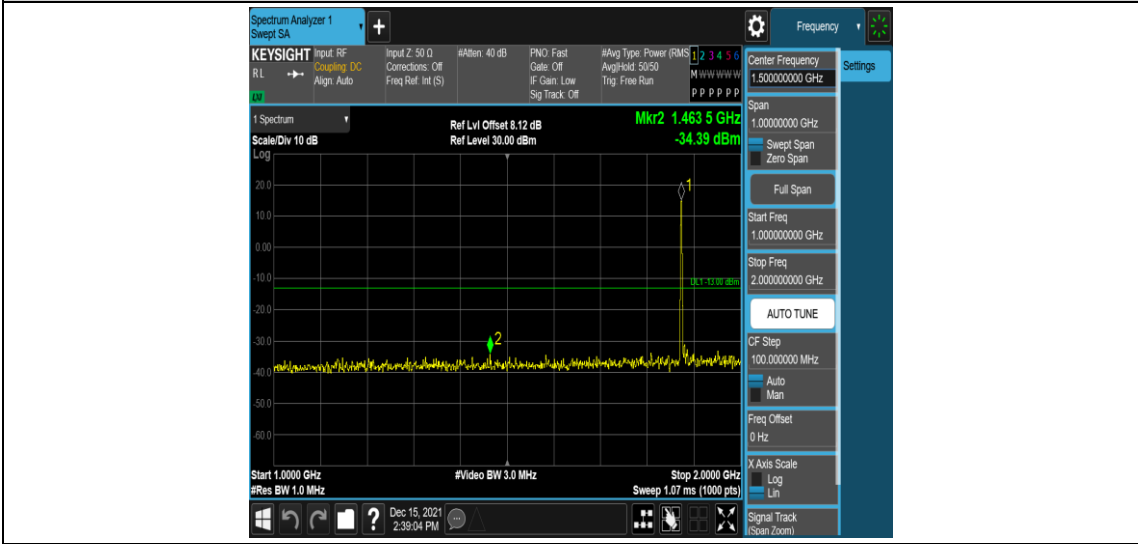

Band2-15MHz-16QAM-18675-1RB#0-Range3:30~1000MHz

Band2-15MHz-16QAM-18675-1RB#0-Range4:1000~2000MHz

Band2-15MHz-16QAM-18675-1RB#0-Range5:2000~20000MHz

Band2-15MHz-16QAM-18900-1RB#0-Range1:0.009~0.15MHz

Band2-15MHz-16QAM-18900-1RB#0-Range2:0.15~30MHz

Band2-15MHz-16QAM-18900-1RB#0-Range3:30~1000MHz

Band2-15MHz-16QAM-18900-1RB#0-Range4:1000~2000MHz

Band2-15MHz-16QAM-18900-1RB#0-Range5:2000~20000MHz

Band2-15MHz-16QAM-19125-1RB#0-Range1:0.009~0.15MHz

Band2-15MHz-16QAM-19125-1RB#0-Range2:0.15~30MHz