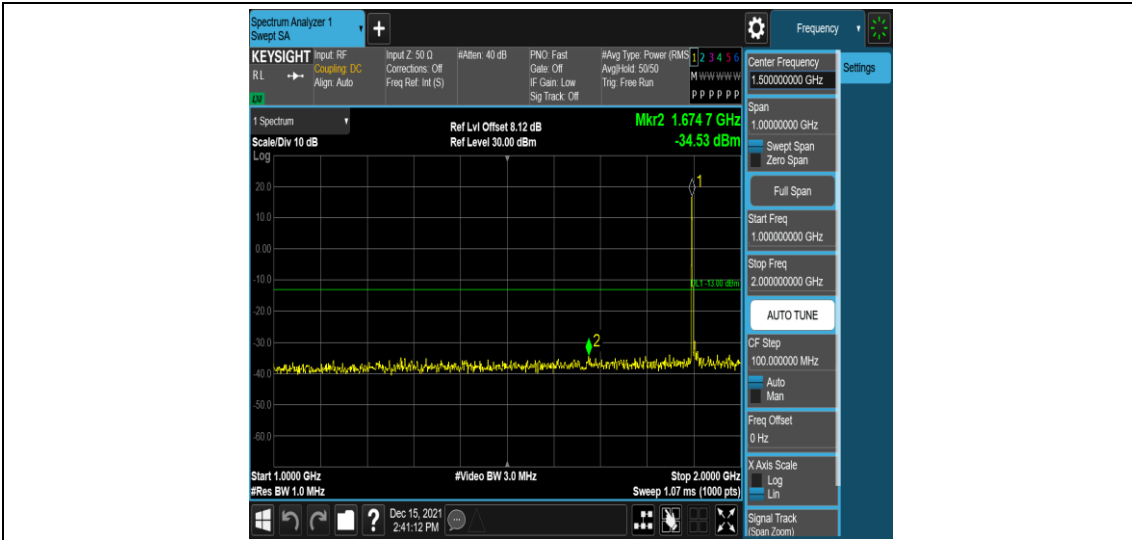

Band2-15MHz-16QAM-19125-1RB#0-Range3:30~1000MHz

Band2-15MHz-16QAM-19125-1RB#0-Range4:1000~2000MHz