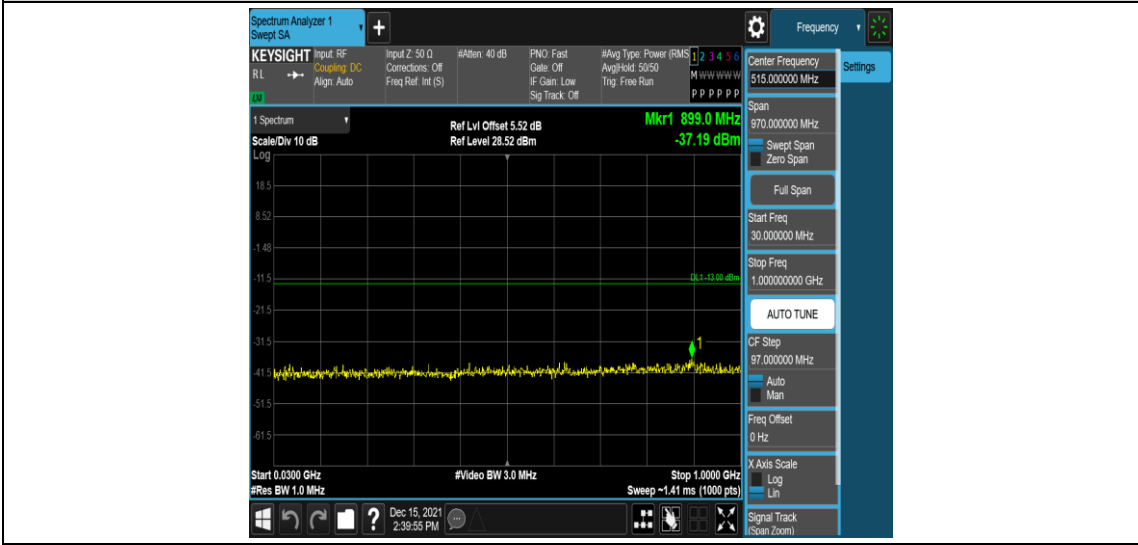

Band2-15MHz-QPSK-18900-1RB#0-Range3:30~1000MHz

Band2-15MHz-QPSK-18900-1RB#0-Range4:1000~2000MHz

Band2-15MHz-QPSK-18900-1RB#0-Range5:2000~20000MHz

Band2-15MHz-QPSK-19125-1RB#0-Range1:0.009~0.15MHz

Band2-15MHz-QPSK-19125-1RB#0-Range2:0.15~30MHz