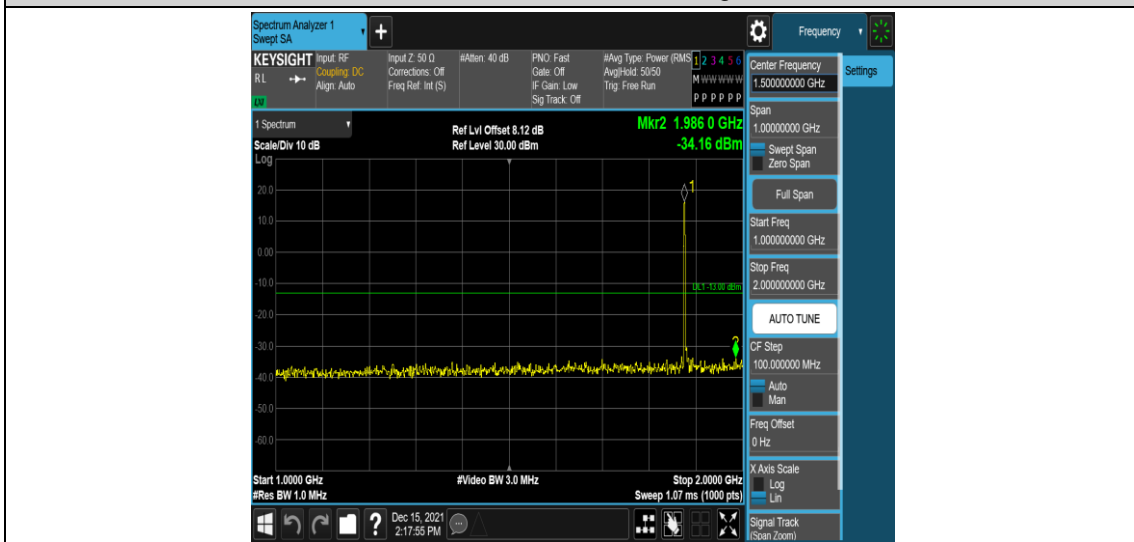

Band2-10MHz-16QAM-18900-1RB#0-Range3:30~1000MHz

Band2-10MHz-16QAM-18900-1RB#0-Range4:1000~2000MHz

Band2-10MHz-16QAM-18900-1RB#0-Range5:2000~20000MHz

Band2-10MHz-16QAM-19150-1RB#0-Range1:0.009~0.15MHz

Band2-10MHz-16QAM-19150-1RB#0-Range2:0.15~30MHz

Band2-10MHz-16QAM-19150-1RB#0-Range3:30~1000MHz

Band2-10MHz-16QAM-19150-1RB#0-Range4:1000~2000MHz

Band2-10MHz-16QAM-19150-1RB#0-Range5:2000~20000MHz

Band2-15MHz-QPSK-18675-1RB#0-Range1:0.009~0.15MHz

Band2-15MHz-QPSK-18675-1RB#0-Range2:0.15~30MHz