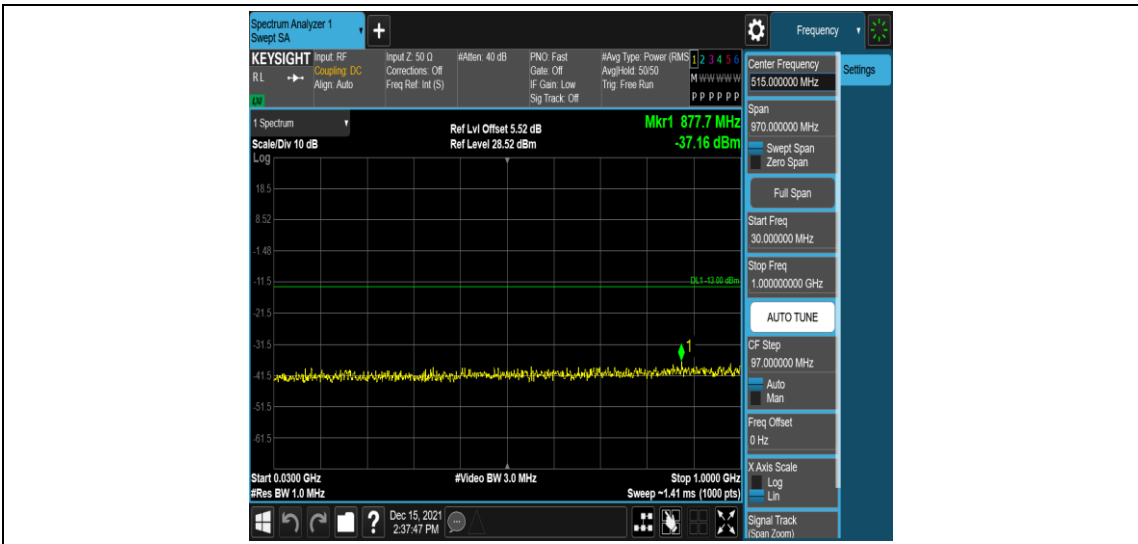

Band2-15MHz-QPSK-18675-1RB#0-Range3:30~1000MHz

Band2-15MHz-QPSK-18675-1RB#0-Range4:1000~2000MHz

Band2-15MHz-QPSK-18675-1RB#0-Range5:2000~20000MHz

Band2-15MHz-QPSK-18900-1RB#0-Range1:0.009~0.15MHz

Band2-15MHz-QPSK-18900-1RB#0-Range2:0.15~30MHz

Band2-15MHz-QPSK-18900-1RB#0-Range3:30~1000MHz

Band2-15MHz-QPSK-18900-1RB#0-Range4:1000~2000MHz

Band2-15MHz-QPSK-18900-1RB#0-Range5:2000~20000MHz

Band2-15MHz-QPSK-19125-1RB#0-Range1:0.009~0.15MHz

Band2-15MHz-QPSK-19125-1RB#0-Range2:0.15~30MHz