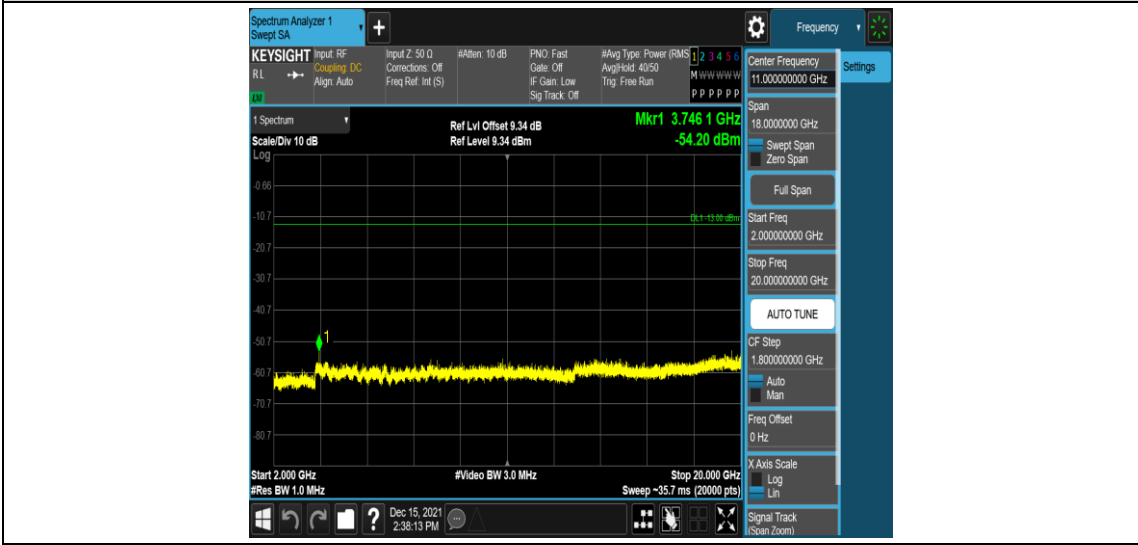

Band2-15MHz-QPSK-18675-1RB#0-Range3:30~1000MHz

Band2-15MHz-QPSK-18675-1RB#0-Range4:1000~2000MHz

Band2-15MHz-QPSK-18675-1RB#0-Range5:2000~20000MHz

Band2-15MHz-QPSK-18900-1RB#0-Range1:0.009~0.15MHz

Band2-15MHz-QPSK-18900-1RB#0-Range2:0.15~30MHz

Band2-15MHz-QPSK-18900-1RB#0-Range3:30~1000MHz

Band2-15MHz-QPSK-18900-1RB#0-Range4:1000~2000MHz

Band2-15MHz-QPSK-18900-1RB#0-Range5:2000~20000MHz

Band2-15MHz-QPSK-19125-1RB#0-Range1:0.009~0.15MHz

Band2-15MHz-QPSK-19125-1RB#0-Range2:0.15~30MHz