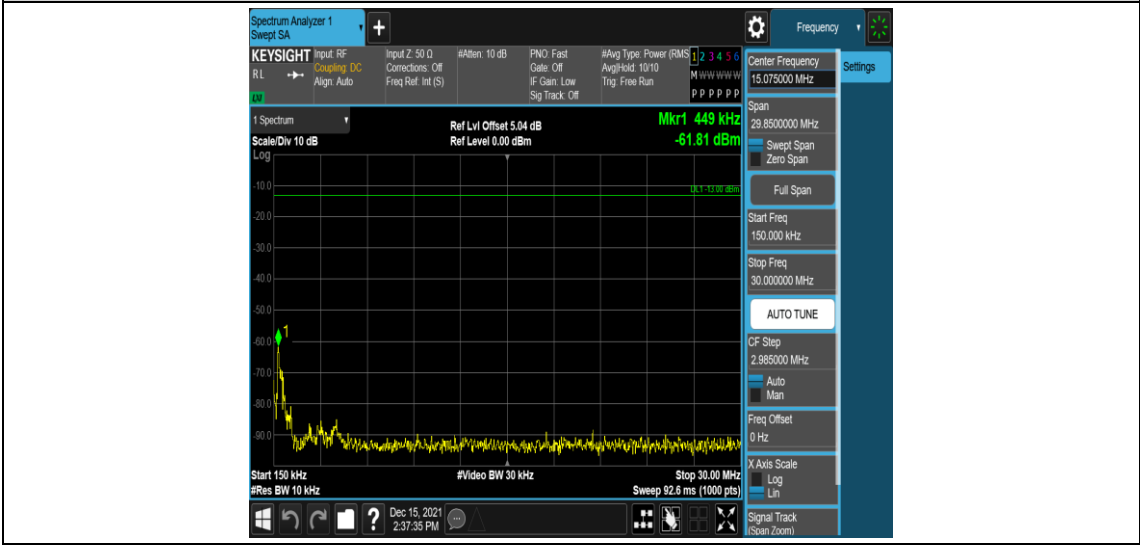

Band2-15MHz-QPSK-18675-1RB#0-Range3:30~1000MHz

Band2-15MHz-QPSK-18675-1RB#0-Range4:1000~2000MHz

Band2-15MHz-QPSK-18675-1RB#0-Range5:2000~20000MHz

Band2-15MHz-QPSK-18900-1RB#0-Range1:0.009~0.15MHz

Band2-15MHz-QPSK-18900-1RB#0-Range2:0.15~30MHz

Band2-15MHz-QPSK-18900-1RB#0-Range3:30~1000MHz

Band2-15MHz-QPSK-18900-1RB#0-Range4:1000~2000MHz

Band2-15MHz-QPSK-18900-1RB#0-Range5:2000~20000MHz

Band2-15MHz-QPSK-19125-1RB#0-Range1:0.009~0.15MHz

Band2-15MHz-QPSK-19125-1RB#0-Range2:0.15~30MHz