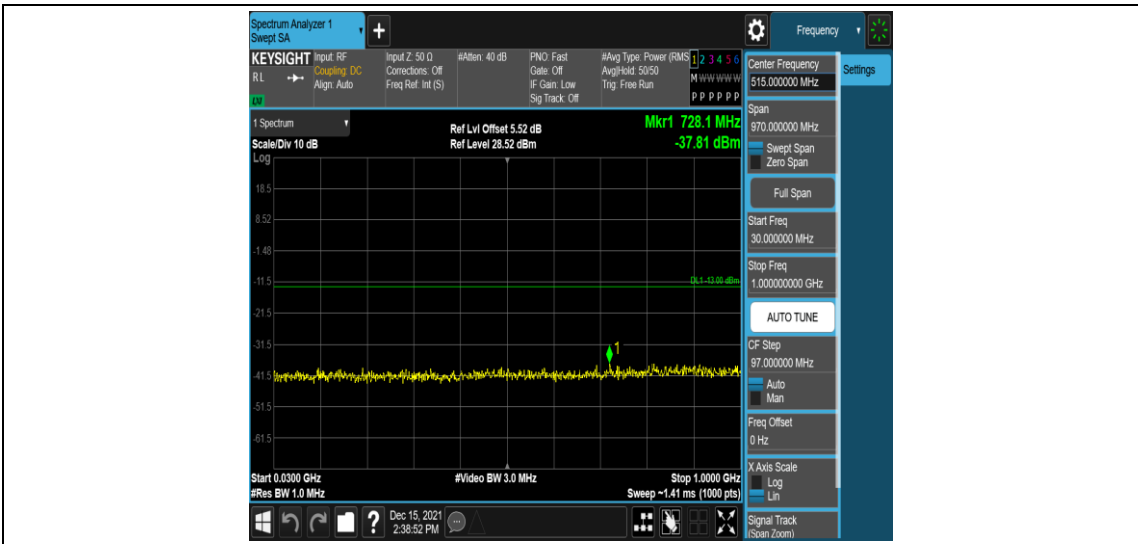

Band2-15MHz-16QAM-18675-1RB#0-Range3:30~1000MHz

Band2-15MHz-16QAM-18675-1RB#0-Range4:1000~2000MHz

Band2-15MHz-16QAM-18675-1RB#0-Range5:2000~20000MHz

Band2-15MHz-16QAM-18900-1RB#0-Range1:0.009~0.15MHz

Band2-15MHz-16QAM-18900-1RB#0-Range2:0.15~30MHz

Band2-15MHz-16QAM-18900-1RB#0-Range3:30~1000MHz

Band2-15MHz-16QAM-18900-1RB#0-Range4:1000~2000MHz

Band2-15MHz-16QAM-18900-1RB#0-Range5:2000~20000MHz

Band2-15MHz-16QAM-19125-1RB#0-Range1:0.009~0.15MHz

Band2-15MHz-16QAM-19125-1RB#0-Range2:0.15~30MHz