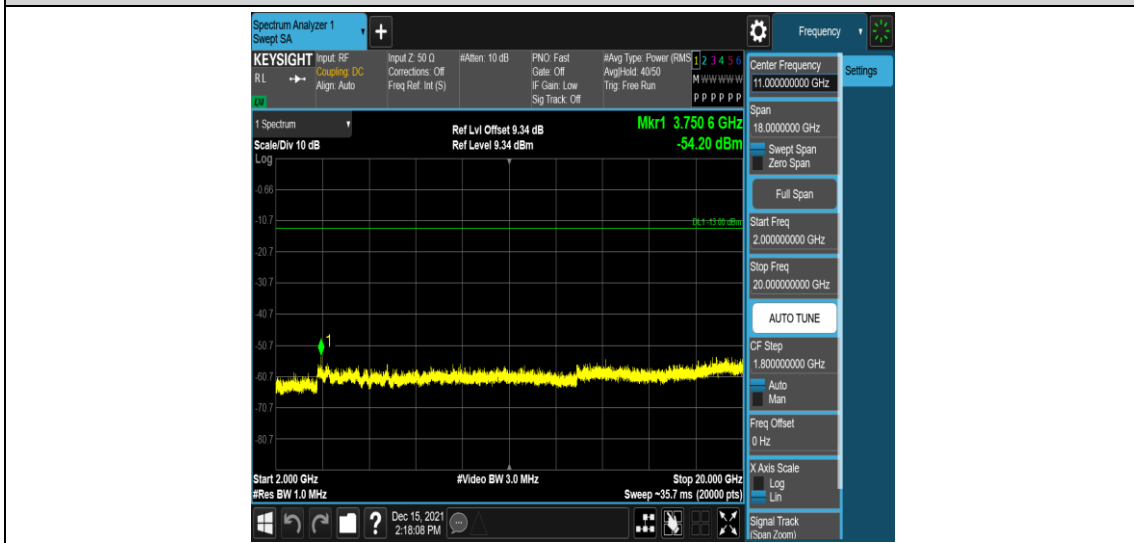

Band2-10MHz-16QAM-18900-1RB#0-Range3:30~1000MHz

Band2-10MHz-16QAM-18900-1RB#0-Range4:1000~2000MHz

Band2-10MHz-16QAM-18900-1RB#0-Range5:2000~20000MHz

Band2-10MHz-16QAM-19150-1RB#0-Range1:0.009~0.15MHz

Band2-10MHz-16QAM-19150-1RB#0-Range2:0.15~30MHz

Band2-10MHz-16QAM-19150-1RB#0-Range3:30~1000MHz

Band2-10MHz-16QAM-19150-1RB#0-Range4:1000~2000MHz

Band2-10MHz-16QAM-19150-1RB#0-Range5:2000~20000MHz

Band2-15MHz-QPSK-18675-1RB#0-Range1:0.009~0.15MHz

Band2-15MHz-QPSK-18675-1RB#0-Range2:0.15~30MHz

Band2-15MHz-QPSK-18675-1RB#0-Range3:30~1000MHz

Band2-15MHz-QPSK-18675-1RB#0-Range4:1000~2000MHz

Band2-15MHz-QPSK-18675-1RB#0-Range5:2000~20000MHz

Band2-15MHz-QPSK-18900-1RB#0-Range1:0.009~0.15MHz

Band2-15MHz-QPSK-18900-1RB#0-Range2:0.15~30MHz