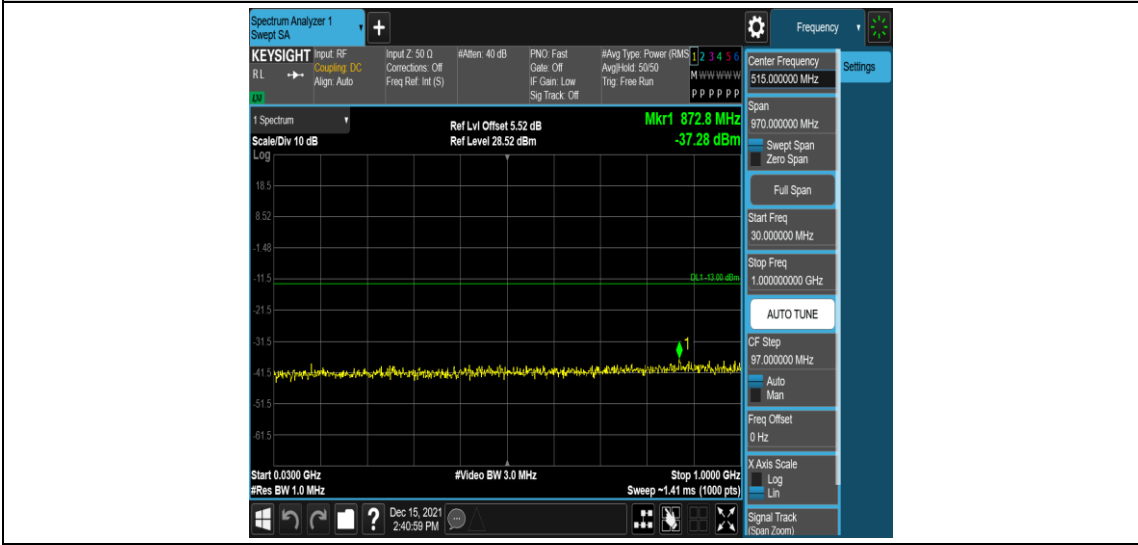

Band2-15MHz-16QAM-18900-1RB#0-Range3:30~1000MHz

Band2-15MHz-16QAM-18900-1RB#0-Range4:1000~2000MHz

Band2-15MHz-16QAM-18900-1RB#0-Range5:2000~20000MHz

Band2-15MHz-16QAM-19125-1RB#0-Range1:0.009~0.15MHz

Band2-15MHz-16QAM-19125-1RB#0-Range2:0.15~30MHz