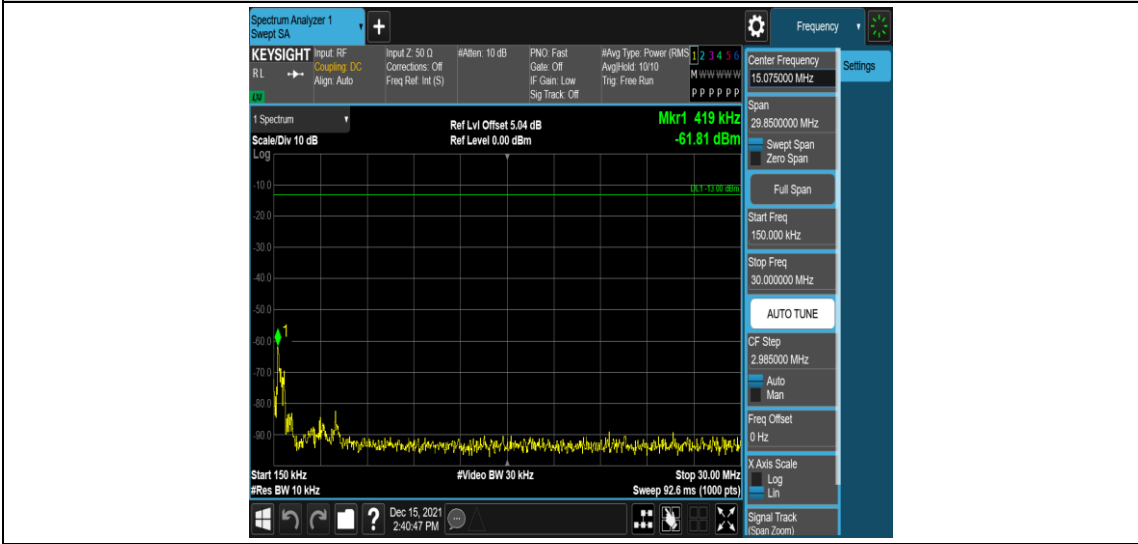

Band2-15MHz-16QAM-18675-1RB#0-Range3:30~1000MHz

Band2-15MHz-16QAM-18675-1RB#0-Range4:1000~2000MHz

Band2-15MHz-16QAM-18675-1RB#0-Range5:2000~20000MHz

Band2-15MHz-16QAM-18900-1RB#0-Range1:0.009~0.15MHz

Band2-15MHz-16QAM-18900-1RB#0-Range2:0.15~30MHz

Band2-15MHz-16QAM-18900-1RB#0-Range3:30~1000MHz

Band2-15MHz-16QAM-18900-1RB#0-Range4:1000~2000MHz

Band2-15MHz-16QAM-18900-1RB#0-Range5:2000~20000MHz

Band2-15MHz-16QAM-19125-1RB#0-Range1:0.009~0.15MHz

Band2-15MHz-16QAM-19125-1RB#0-Range2:0.15~30MHz

Band2-15MHz-16QAM-19125-1RB#0-Range3:30~1000MHz

Band2-15MHz-16QAM-19125-1RB#0-Range4:1000~2000MHz

Band2-15MHz-16QAM-19125-1RB#0-Range5:2000~20000MHz

Band2-20MHz-QPSK-18700-1RB#0-Range1:0.009~0.15MHz

Band2-20MHz-QPSK-18700-1RB#0-Range2:0.15~30MHz