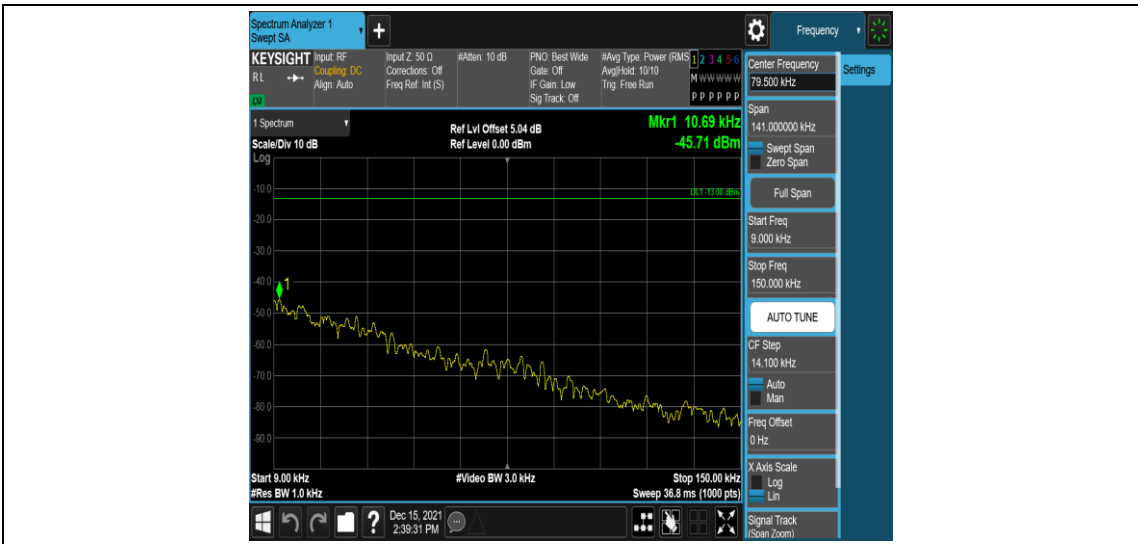

Band2-10MHz-16QAM-19150-1RB#0-Range3:30~1000MHz

Band2-10MHz-16QAM-19150-1RB#0-Range4:1000~2000MHz

Band2-10MHz-16QAM-19150-1RB#0-Range5:2000~20000MHz

Band2-15MHz-QPSK-18675-1RB#0-Range1:0.009~0.15MHz

Band2-15MHz-QPSK-18675-1RB#0-Range2:0.15~30MHz

Band2-15MHz-QPSK-18675-1RB#0-Range3:30~1000MHz

Band2-15MHz-QPSK-18675-1RB#0-Range4:1000~2000MHz

Band2-15MHz-QPSK-18675-1RB#0-Range5:2000~20000MHz

Band2-15MHz-QPSK-18900-1RB#0-Range1:0.009~0.15MHz

Band2-15MHz-QPSK-18900-1RB#0-Range2:0.15~30MHz

Band2-15MHz-QPSK-18900-1RB#0-Range3:30~1000MHz

Band2-15MHz-QPSK-18900-1RB#0-Range4:1000~2000MHz

Band2-15MHz-QPSK-18900-1RB#0-Range5:2000~20000MHz

Band2-15MHz-QPSK-19125-1RB#0-Range1:0.009~0.15MHz

Band2-15MHz-QPSK-19125-1RB#0-Range2:0.15~30MHz