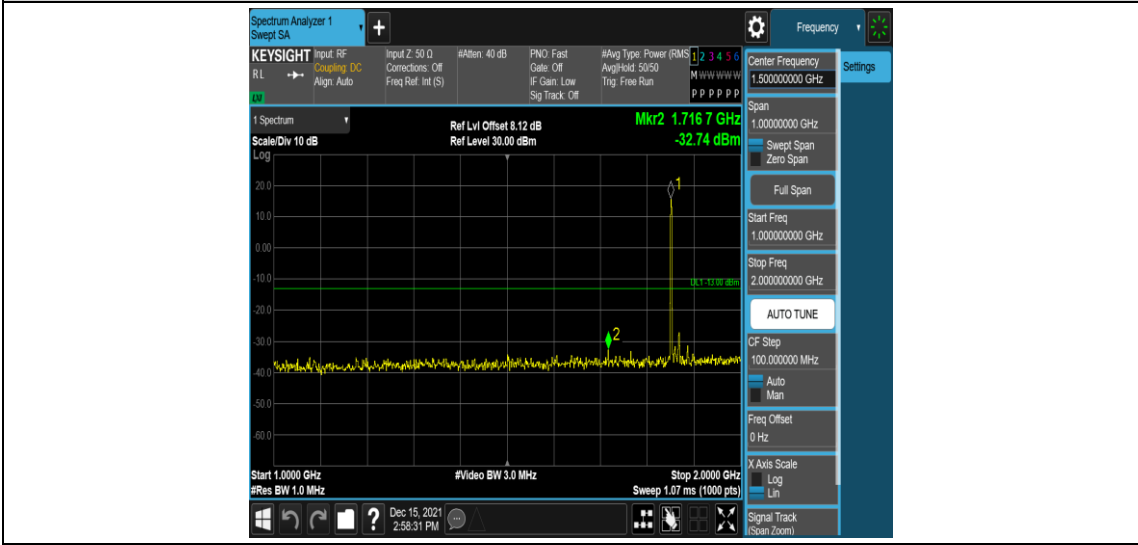

Band2-20MHz-QPSK-19100-1RB#0-Range3:30~1000MHz

Band2-20MHz-QPSK-19100-1RB#0-Range4:1000~2000MHz

Band2-20MHz-QPSK-19100-1RB#0-Range5:2000~20000MHz

Band2-20MHz-16QAM-18700-1RB#0-Range1:0.009~0.15MHz

Band2-20MHz-16QAM-18700-1RB#0-Range2:0.15~30MHz

Band2-20MHz-16QAM-18700-1RB#0-Range3:30~1000MHz

Band2-20MHz-16QAM-18700-1RB#0-Range4:1000~2000MHz