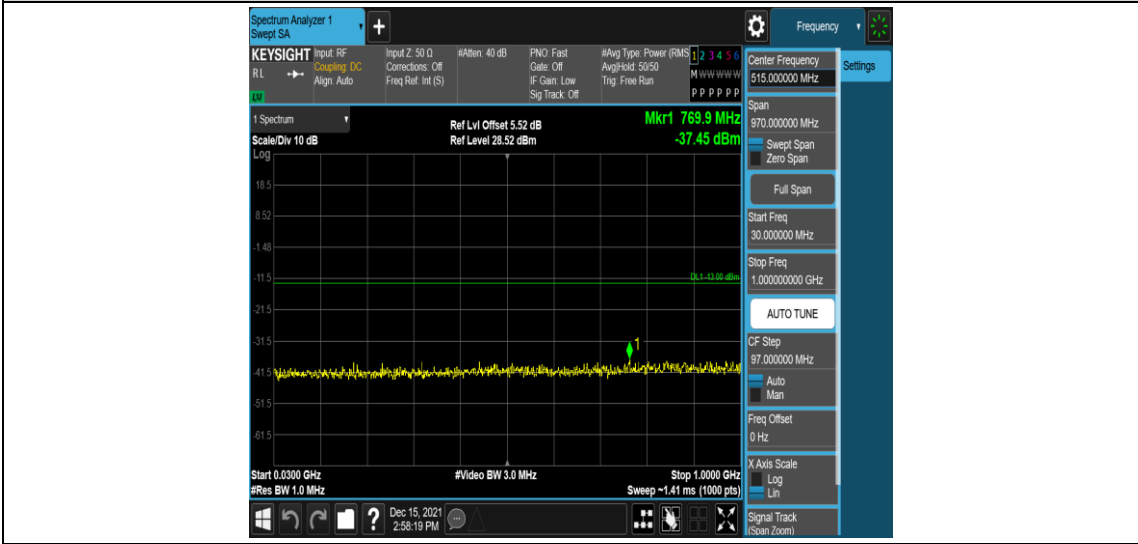

Band2-20MHz-QPSK-19100-1RB#0-Range3:30~1000MHz

Band2-20MHz-QPSK-19100-1RB#0-Range4:1000~2000MHz

Band2-20MHz-QPSK-19100-1RB#0-Range5:2000~20000MHz

Band2-20MHz-16QAM-18700-1RB#0-Range1:0.009~0.15MHz

Band2-20MHz-16QAM-18700-1RB#0-Range2:0.15~30MHz

Band2-20MHz-16QAM-18700-1RB#0-Range3:30~1000MHz

Band2-20MHz-16QAM-18700-1RB#0-Range4:1000~2000MHz