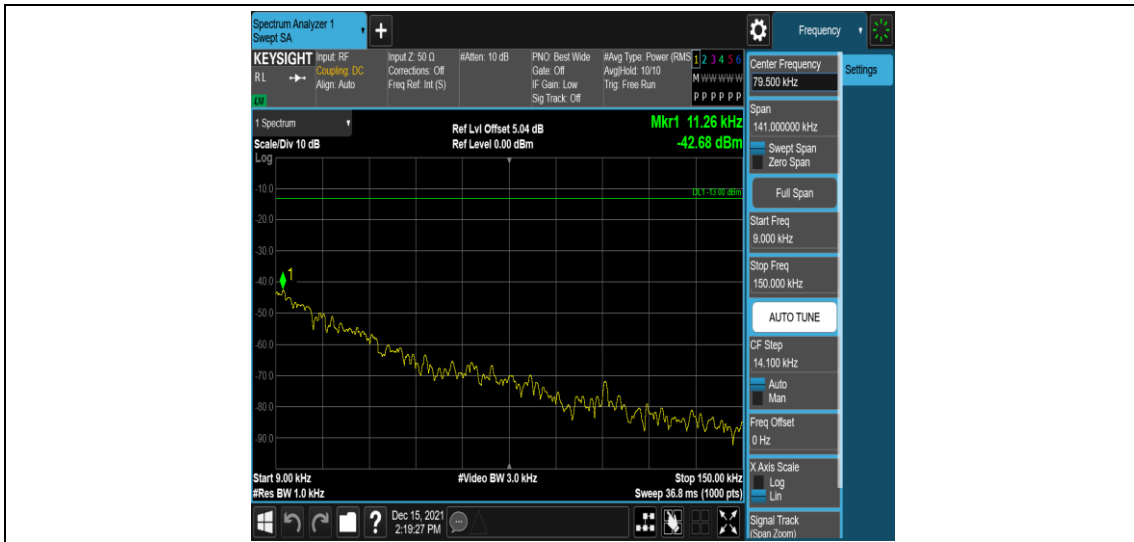

Band2-10MHz-16QAM-18900-1RB#0-Range3:30~1000MHz

Band2-10MHz-16QAM-18900-1RB#0-Range4:1000~2000MHz

Band2-10MHz-16QAM-18900-1RB#0-Range5:2000~20000MHz

Band2-10MHz-16QAM-19150-1RB#0-Range1:0.009~0.15MHz

Band2-10MHz-16QAM-19150-1RB#0-Range2:0.15~30MHz

Band2-10MHz-16QAM-19150-1RB#0-Range3:30~1000MHz

Band2-10MHz-16QAM-19150-1RB#0-Range4:1000~2000MHz

Band2-10MHz-16QAM-19150-1RB#0-Range5:2000~20000MHz

Band2-15MHz-QPSK-18675-1RB#0-Range1:0.009~0.15MHz

Band2-15MHz-QPSK-18675-1RB#0-Range2:0.15~30MHz

Band2-15MHz-QPSK-18675-1RB#0-Range3:30~1000MHz

Band2-15MHz-QPSK-18675-1RB#0-Range4:1000~2000MHz

Band2-15MHz-QPSK-18675-1RB#0-Range5:2000~20000MHz

Band2-15MHz-QPSK-18900-1RB#0-Range1:0.009~0.15MHz

Band2-15MHz-QPSK-18900-1RB#0-Range2:0.15~30MHz