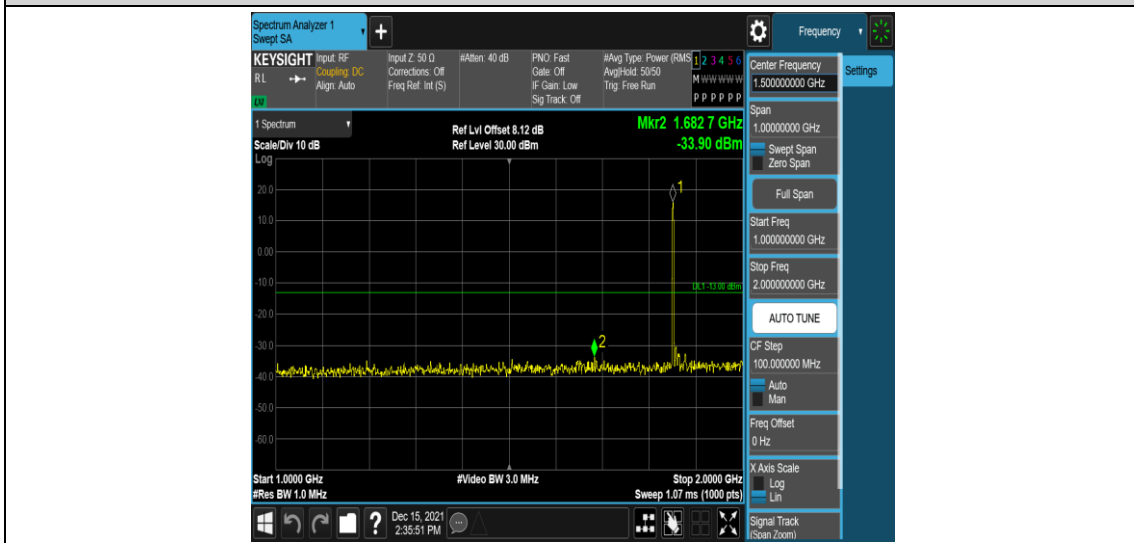

Band2-10MHz-16QAM-18900-1RB#0-Range3:30~1000MHz

Band2-10MHz-16QAM-18900-1RB#0-Range4:1000~2000MHz

Band2-10MHz-16QAM-18900-1RB#0-Range5:2000~20000MHz

Band2-10MHz-16QAM-19150-1RB#0-Range1:0.009~0.15MHz

Band2-10MHz-16QAM-19150-1RB#0-Range2:0.15~30MHz

Band2-10MHz-16QAM-19150-1RB#0-Range3:30~1000MHz

Band2-10MHz-16QAM-19150-1RB#0-Range4:1000~2000MHz

Band2-10MHz-16QAM-19150-1RB#0-Range5:2000~20000MHz

Band2-15MHz-QPSK-18675-1RB#0-Range1:0.009~0.15MHz

Band2-15MHz-QPSK-18675-1RB#0-Range2:0.15~30MHz

Band2-15MHz-QPSK-18675-1RB#0-Range3:30~1000MHz

Band2-15MHz-QPSK-18675-1RB#0-Range4:1000~2000MHz

Band2-15MHz-QPSK-18675-1RB#0-Range5:2000~20000MHz

Band2-15MHz-QPSK-18900-1RB#0-Range1:0.009~0.15MHz

Band2-15MHz-QPSK-18900-1RB#0-Range2:0.15~30MHz