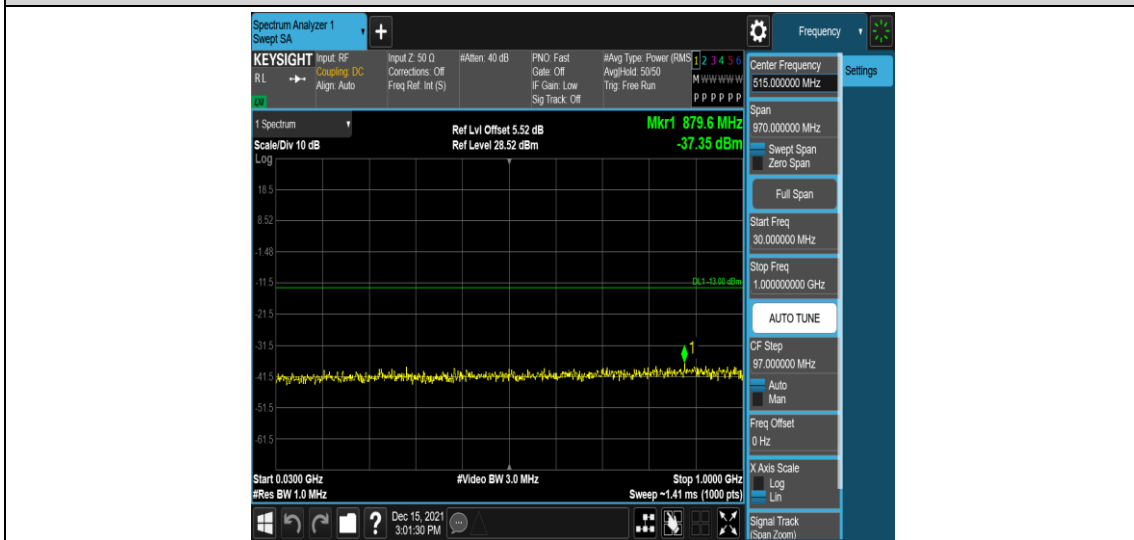

Band2-20MHz-QPSK-18700-1RB#0-Range3:30~1000MHz

Band2-20MHz-QPSK-18700-1RB#0-Range4:1000~2000MHz

Band2-20MHz-QPSK-18700-1RB#0-Range5:2000~20000MHz

Band2-20MHz-QPSK-18900-1RB#0-Range1:0.009~0.15MHz

Band2-20MHz-QPSK-18900-1RB#0-Range2:0.15~30MHz

Band2-20MHz-QPSK-18900-1RB#0-Range3:30~1000MHz

Band2-20MHz-QPSK-18900-1RB#0-Range4:1000~2000MHz

Band2-20MHz-QPSK-18900-1RB#0-Range5:2000~20000MHz

Band2-20MHz-QPSK-19100-1RB#0-Range1:0.009~0.15MHz

Band2-20MHz-QPSK-19100-1RB#0-Range2:0.15~30MHz

Band2-20MHz-QPSK-19100-1RB#0-Range3:30~1000MHz

Band2-20MHz-QPSK-19100-1RB#0-Range4:1000~2000MHz

Band2-20MHz-QPSK-19100-1RB#0-Range5:2000~20000MHz

Band2-20MHz-16QAM-18700-1RB#0-Range1:0.009~0.15MHz

Band2-20MHz-16QAM-18700-1RB#0-Range2:0.15~30MHz

Band2-20MHz-16QAM-18700-1RB#0-Range3:30~1000MHz

Band2-20MHz-16QAM-18700-1RB#0-Range4:1000~2000MHz