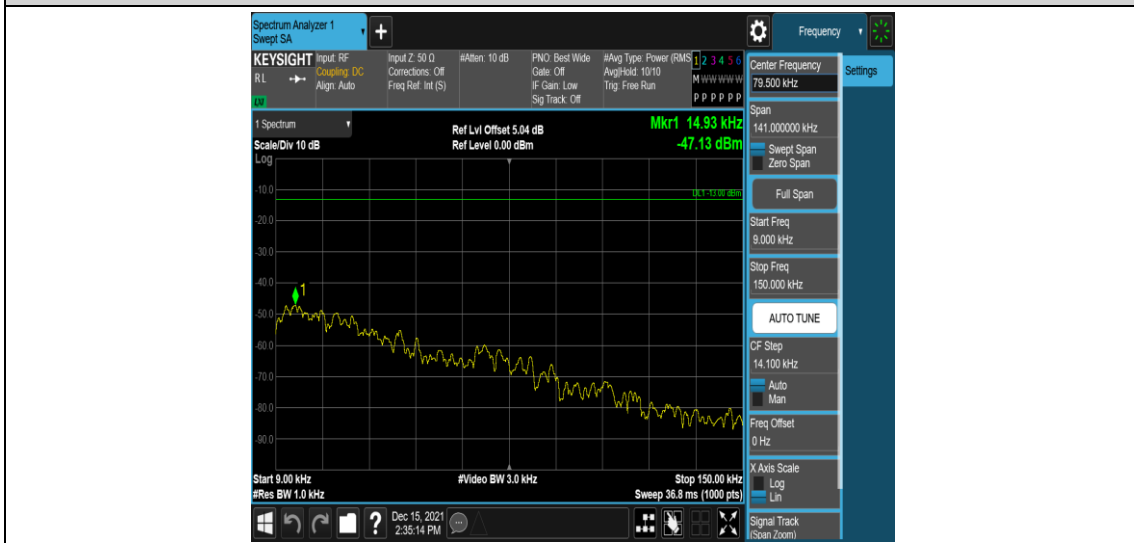

Band2-10MHz-16QAM-18900-1RB#0-Range3:30~1000MHz

Band2-10MHz-16QAM-18900-1RB#0-Range4:1000~2000MHz

Band2-10MHz-16QAM-18900-1RB#0-Range5:2000~20000MHz

Band2-10MHz-16QAM-19150-1RB#0-Range1:0.009~0.15MHz

Band2-10MHz-16QAM-19150-1RB#0-Range2:0.15~30MHz

Band2-10MHz-16QAM-19150-1RB#0-Range3:30~1000MHz

Band2-10MHz-16QAM-19150-1RB#0-Range4:1000~2000MHz

Band2-10MHz-16QAM-19150-1RB#0-Range5:2000~20000MHz

Band2-15MHz-QPSK-18675-1RB#0-Range1:0.009~0.15MHz

Band2-15MHz-QPSK-18675-1RB#0-Range2:0.15~30MHz

Band2-15MHz-QPSK-18675-1RB#0-Range3:30~1000MHz

Band2-15MHz-QPSK-18675-1RB#0-Range4:1000~2000MHz

Band2-15MHz-QPSK-18675-1RB#0-Range5:2000~20000MHz

Band2-15MHz-QPSK-18900-1RB#0-Range1:0.009~0.15MHz

Band2-15MHz-QPSK-18900-1RB#0-Range2:0.15~30MHz