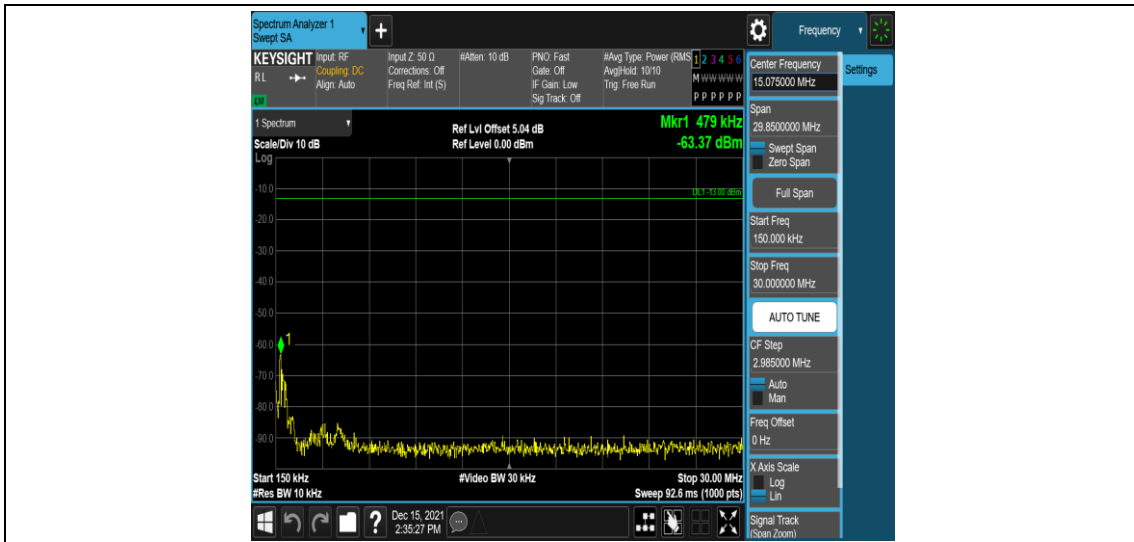

Band2-10MHz-16QAM-18900-1RB#0-Range3:30~1000MHz

Band2-10MHz-16QAM-18900-1RB#0-Range4:1000~2000MHz

Band2-10MHz-16QAM-18900-1RB#0-Range5:2000~20000MHz

Band2-10MHz-16QAM-19150-1RB#0-Range1:0.009~0.15MHz

Band2-10MHz-16QAM-19150-1RB#0-Range2:0.15~30MHz

Band2-10MHz-16QAM-19150-1RB#0-Range3:30~1000MHz

Band2-10MHz-16QAM-19150-1RB#0-Range4:1000~2000MHz

Band2-10MHz-16QAM-19150-1RB#0-Range5:2000~20000MHz

Band2-15MHz-QPSK-18675-1RB#0-Range1:0.009~0.15MHz

Band2-15MHz-QPSK-18675-1RB#0-Range2:0.15~30MHz

Band2-15MHz-QPSK-18675-1RB#0-Range3:30~1000MHz

Band2-15MHz-QPSK-18675-1RB#0-Range4:1000~2000MHz

Band2-15MHz-QPSK-18675-1RB#0-Range5:2000~20000MHz

Band2-15MHz-QPSK-18900-1RB#0-Range1:0.009~0.15MHz

Band2-15MHz-QPSK-18900-1RB#0-Range2:0.15~30MHz

Band2-15MHz-QPSK-18900-1RB#0-Range3:30~1000MHz

Band2-15MHz-QPSK-18900-1RB#0-Range4:1000~2000MHz

Band2-15MHz-QPSK-18900-1RB#0-Range5:2000~20000MHz

Band2-15MHz-QPSK-19125-1RB#0-Range1:0.009~0.15MHz

Band2-15MHz-QPSK-19125-1RB#0-Range2:0.15~30MHz