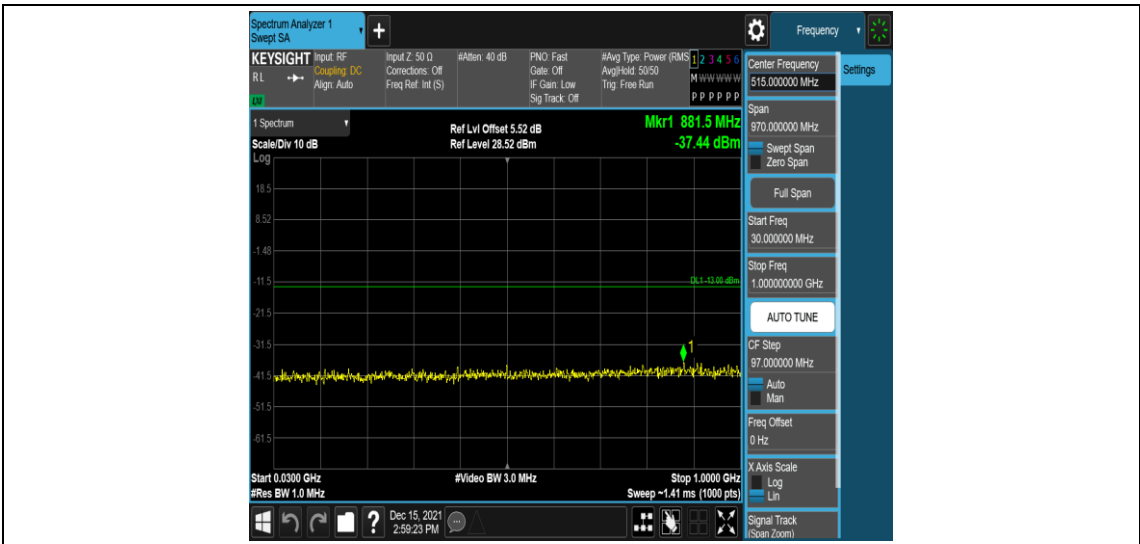

Band2-20MHz-QPSK-18700-1RB#0-Range3:30~1000MHz

Band2-20MHz-QPSK-18700-1RB#0-Range4:1000~2000MHz

Band2-20MHz-QPSK-18700-1RB#0-Range5:2000~20000MHz

Band2-20MHz-QPSK-18900-1RB#0-Range1:0.009~0.15MHz

Band2-20MHz-QPSK-18900-1RB#0-Range2:0.15~30MHz

Band2-20MHz-QPSK-18900-1RB#0-Range3:30~1000MHz

Band2-20MHz-QPSK-18900-1RB#0-Range4:1000~2000MHz

Band2-20MHz-QPSK-18900-1RB#0-Range5:2000~20000MHz

Band2-20MHz-QPSK-19100-1RB#0-Range1:0.009~0.15MHz

Band2-20MHz-QPSK-19100-1RB#0-Range2:0.15~30MHz