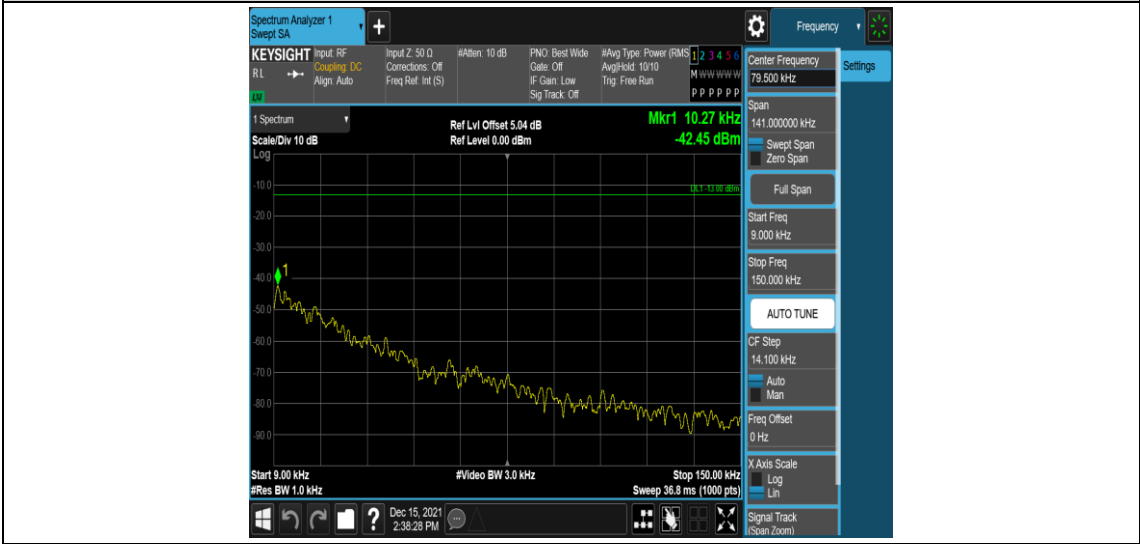

Band2-15MHz-QPSK-18900-1RB#0-Range3:30~1000MHz

Band2-15MHz-QPSK-18900-1RB#0-Range4:1000~2000MHz

Band2-15MHz-QPSK-18900-1RB#0-Range5:2000~20000MHz

Band2-15MHz-QPSK-19125-1RB#0-Range1:0.009~0.15MHz

Band2-15MHz-QPSK-19125-1RB#0-Range2:0.15~30MHz

Band2-15MHz-QPSK-19125-1RB#0-Range3:30~1000MHz

Band2-15MHz-QPSK-19125-1RB#0-Range4:1000~2000MHz

Band2-15MHz-QPSK-19125-1RB#0-Range5:2000~20000MHz

Band2-15MHz-16QAM-18675-1RB#0-Range1:0.009~0.15MHz

Band2-15MHz-16QAM-18675-1RB#0-Range2:0.15~30MHz

Band2-15MHz-16QAM-18675-1RB#0-Range3:30~1000MHz

Band2-15MHz-16QAM-18675-1RB#0-Range4:1000~2000MHz

Band2-15MHz-16QAM-18675-1RB#0-Range5:2000~20000MHz

Band2-15MHz-16QAM-18900-1RB#0-Range1:0.009~0.15MHz

Band2-15MHz-16QAM-18900-1RB#0-Range2:0.15~30MHz