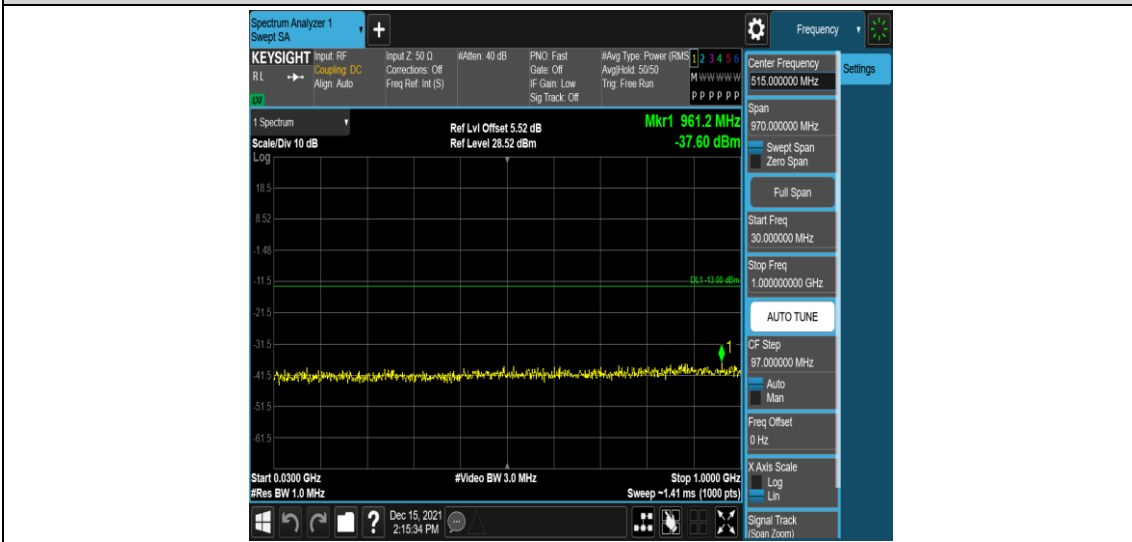

Band2-10MHz-QPSK-19150-1RB#0-Range3:30~1000MHz

Band2-10MHz-QPSK-19150-1RB#0-Range4:1000~2000MHz

Band2-10MHz-QPSK-19150-1RB#0-Range5:2000~20000MHz

Band2-10MHz-16QAM-18650-1RB#0-Range1:0.009~0.15MHz

Band2-10MHz-16QAM-18650-1RB#0-Range2:0.15~30MHz

Band2-10MHz-16QAM-18650-1RB#0-Range3:30~1000MHz

Band2-10MHz-16QAM-18650-1RB#0-Range4:1000~2000MHz

Band2-10MHz-16QAM-18650-1RB#0-Range5:2000~20000MHz

Band2-10MHz-16QAM-18900-1RB#0-Range1:0.009~0.15MHz

Band2-10MHz-16QAM-18900-1RB#0-Range2:0.15~30MHz