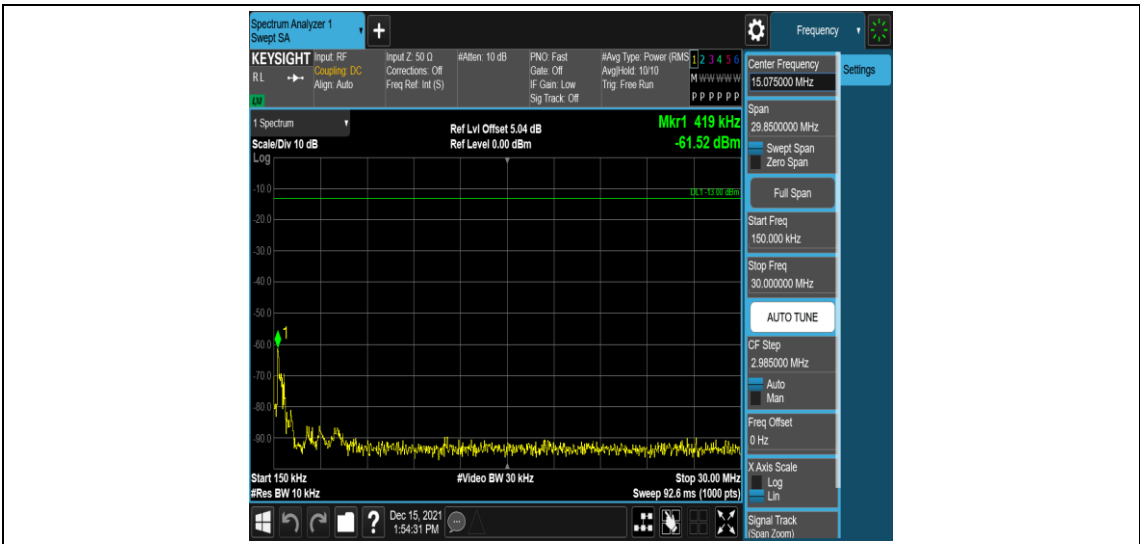

Band2-5MHz-QPSK-18900-1RB#0-Range3:30~1000MHz

Band2-5MHz-QPSK-18900-1RB#0-Range4:1000~2000MHz

Band2-5MHz-QPSK-18900-1RB#0-Range5:2000~20000MHz

Band2-5MHz-QPSK-19175-1RB#0-Range1:0.009~0.15MHz

Band2-5MHz-QPSK-19175-1RB#0-Range2:0.15~30MHz

Band2-5MHz-QPSK-19175-1RB#0-Range3:30~1000MHz

Band2-5MHz-QPSK-19175-1RB#0-Range4: 1000~2000MHz

Band2-5MHz-QPSK-19175-1RB#0-Range5:2000~20000MHz

Band2-5MHz-16QAM-18625-1RB#0-Range1:0.009~0.15MHz

Band2-5MHz-16QAM-18625-1RB#0-Range2:0.15~30MHz

Band2-5MHz-16QAM-18625-1RB#0-Range3:30~1000MHz

Band2-5MHz-16QAM-18625-1RB#0-Range4:1000~2000MHz

Band2-5MHz-16QAM-18625-1RB#0-Range5:2000~20000MHz

Band2-5MHz-16QAM-18900-1RB#0-Range1:0.009~0.15MHz

Band2-5MHz-16QAM-18900-1RB#0-Range2:0.15~30MHz

Band2-5MHz-16QAM-18900-1RB#0-Range3:30~1000MHz

Band2-5MHz-16QAM-18900-1RB#0-Range4:1000~2000MHz

Band2-5MHz-16QAM-18900-1RB#0-Range5:2000~20000MHz

Band2-5MHz-16QAM-19175-1RB#0-Range1:0.009~0.15MHz

Band2-5MHz-16QAM-19175-1RB#0-Range2:0.15~30MHz