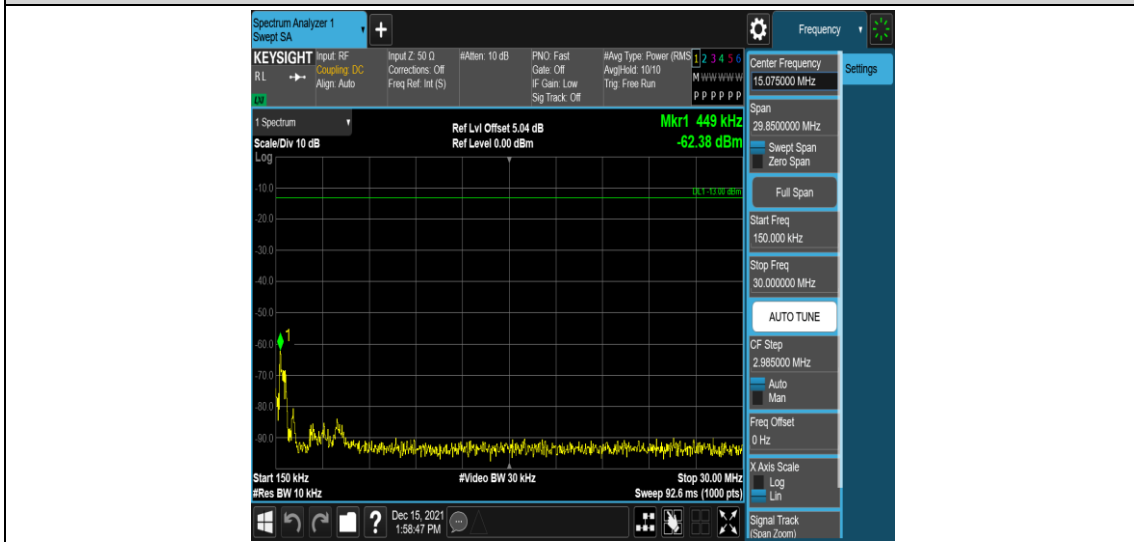

Band2-5MHz-16QAM-18625-1RB#0-Range3:30~1000MHz

Band2-5MHz-16QAM-18625-1RB#0-Range4:1000~2000MHz

Band2-5MHz-16QAM-18625-1RB#0-Range5:2000~20000MHz

Band2-5MHz-16QAM-18900-1RB#0-Range1:0.009~0.15MHz

Band2-5MHz-16QAM-18900-1RB#0-Range2:0.15~30MHz

Band2-5MHz-16QAM-18900-1RB#0-Range3:30~1000MHz

Band2-5MHz-16QAM-18900-1RB#0-Range4:1000~2000MHz

Band2-5MHz-16QAM-18900-1RB#0-Range5:2000~20000MHz

Band2-5MHz-16QAM-19175-1RB#0-Range1:0.009~0.15MHz

Band2-5MHz-16QAM-19175-1RB#0-Range2:0.15~30MHz

Band2-5MHz-16QAM-19175-1RB#0-Range3:30~1000MHz

Band2-5MHz-16QAM-19175-1RB#0-Range4:1000~2000MHz

Band2-5MHz-16QAM-19175-1RB#0-Range5:2000~20000MHz

Band2-10MHz-QPSK-18650-1RB#0-Range1:0.009~0.15MHz

Band2-10MHz-QPSK-18650-1RB#0-Range2:0.15~30MHz