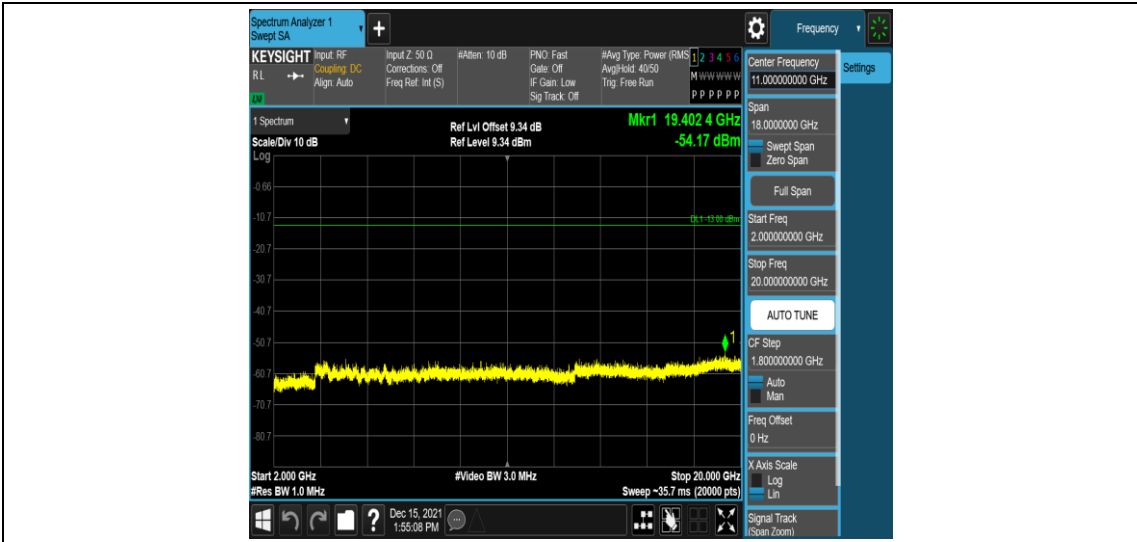

Band2-5MHz-QPSK-19175-1RB#0-Range3:30~1000MHz

Band2-5MHz-QPSK-19175-1RB#0-Range4: 1000~2000MHz

Band2-5MHz-QPSK-19175-1RB#0-Range5:2000~20000MHz

Band2-5MHz-16QAM-18625-1RB#0-Range1:0.009~0.15MHz

Band2-5MHz-16QAM-18625-1RB#0-Range2:0.15~30MHz

Band2-5MHz-16QAM-18625-1RB#0-Range3:30~1000MHz

Band2-5MHz-16QAM-18625-1RB#0-Range4:1000~2000MHz

Band2-5MHz-16QAM-18625-1RB#0-Range5:2000~20000MHz

Band2-5MHz-16QAM-18900-1RB#0-Range1:0.009~0.15MHz

Band2-5MHz-16QAM-18900-1RB#0-Range2:0.15~30MHz