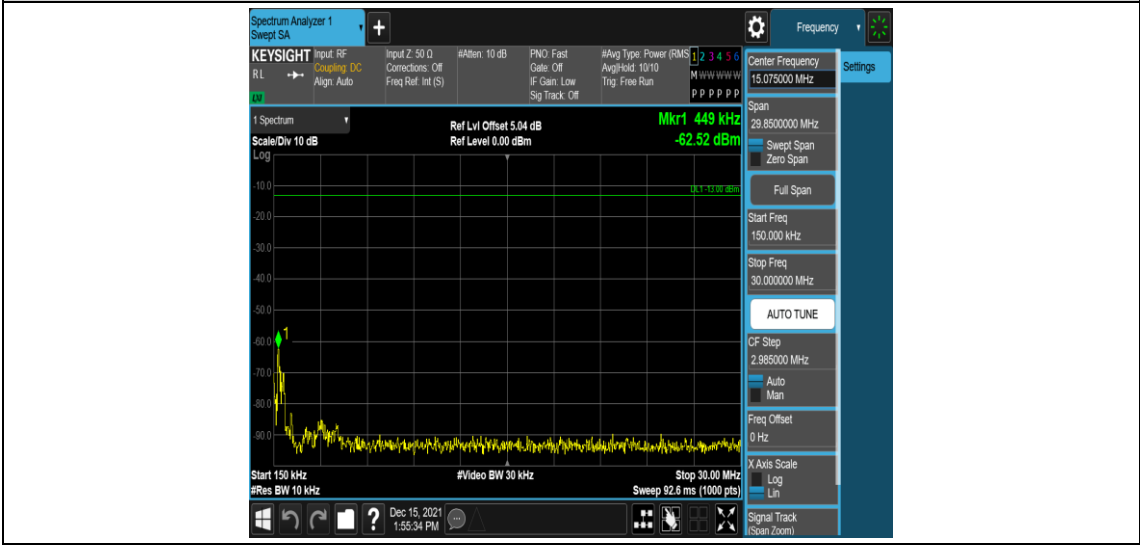

Band2-5MHz-QPSK-18625-1RB#0-Range3:30~1000MHz

Band2-5MHz-QPSK-18625-1RB#0-Range4:1000~2000MHz

Band2-5MHz-QPSK-18625-1RB#0-Range5:2000~20000MHz

Band2-5MHz-QPSK-18900-1RB#0-Range1:0.009~0.15MHz

Band2-5MHz-QPSK-18900-1RB#0-Range2:0.15~30MHz

Band2-5MHz-QPSK-18900-1RB#0-Range3:30~1000MHz

Band2-5MHz-QPSK-18900-1RB#0-Range4:1000~2000MHz

Band2-5MHz-QPSK-18900-1RB#0-Range5:2000~20000MHz

Band2-5MHz-QPSK-19175-1RB#0-Range1:0.009~0.15MHz

Band2-5MHz-QPSK-19175-1RB#0-Range2:0.15~30MHz