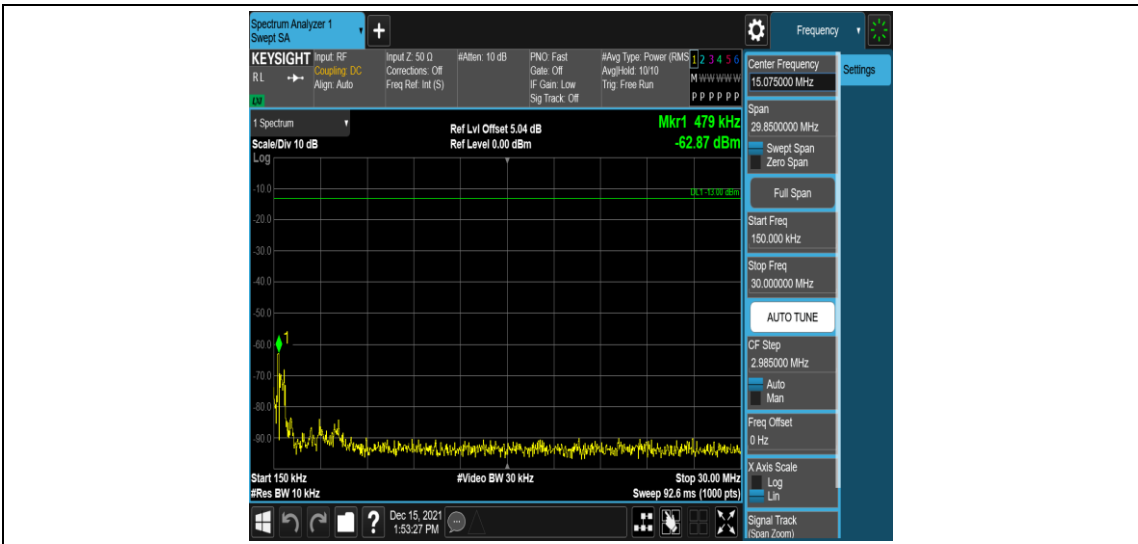

Band2-3MHz-16QAM-18900-1RB#0-Range3:30~1000MHz

Band2-3MHz-16QAM-18900-1RB#0-Range4:1000~2000MHz

Band2-3MHz-16QAM-18900-1RB#0-Range5:2000~20000MHz

Band2-3MHz-16QAM-19185-1RB#0-Range1:0.009~0.15MHz

Band2-3MHz-16QAM-19185-1RB#0-Range2:0.15~30MHz

Band2-3MHz-16QAM-19185-1RB#0-Range3:30~1000MHz

Band2-3MHz-16QAM-19185-1RB#0-Range4:1000~2000MHz

Band2-3MHz-16QAM-19185-1RB#0-Range5:2000~20000MHz

Band2-5MHz-QPSK-18625-1RB#0-Range1:0.009~0.15MHz

Band2-5MHz-QPSK-18625-1RB#0-Range2:0.15~30MHz

Band2-5MHz-QPSK-18625-1RB#0-Range3:30~1000MHz

Band2-5MHz-QPSK-18625-1RB#0-Range4:1000~2000MHz

Band2-5MHz-QPSK-18625-1RB#0-Range5:2000~20000MHz

Band2-5MHz-QPSK-18900-1RB#0-Range1:0.009~0.15MHz

Band2-5MHz-QPSK-18900-1RB#0-Range2:0.15~30MHz

Band2-5MHz-QPSK-18900-1RB#0-Range3:30~1000MHz

Band2-5MHz-QPSK-18900-1RB#0-Range4:1000~2000MHz

Band2-5MHz-QPSK-18900-1RB#0-Range5:2000~20000MHz

Band2-5MHz-QPSK-19175-1RB#0-Range1:0.009~0.15MHz

Band2-5MHz-QPSK-19175-1RB#0-Range2:0.15~30MHz