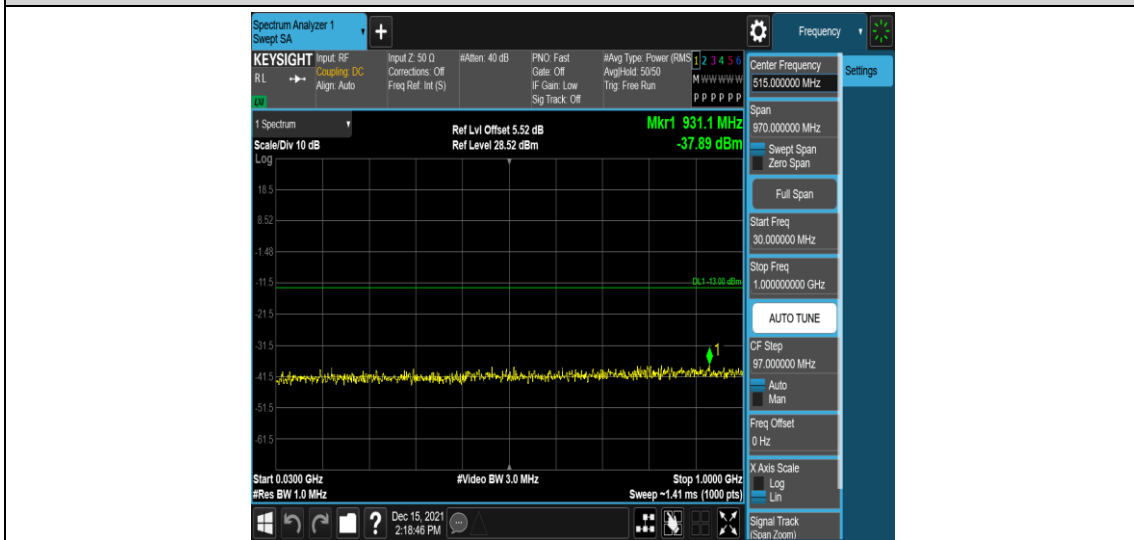

Band2-10MHz-QPSK-18900-1RB#0-Range3:30~1000MHz

Band2-10MHz-QPSK-18900-1RB#0-Range4:1000~2000MHz

Band2-10MHz-QPSK-18900-1RB#0-Range5:2000~20000MHz

Band2-10MHz-QPSK-19150-1RB#0-Range1:0.009~0.15MHz

Band2-10MHz-QPSK-19150-1RB#0-Range2:0.15~30MHz

Band2-10MHz-QPSK-19150-1RB#0-Range3:30~1000MHz

Band2-10MHz-QPSK-19150-1RB#0-Range4:1000~2000MHz

Band2-10MHz-QPSK-19150-1RB#0-Range5:2000~20000MHz

Band2-10MHz-16QAM-18650-1RB#0-Range1:0.009~0.15MHz

Band2-10MHz-16QAM-18650-1RB#0-Range2:0.15~30MHz