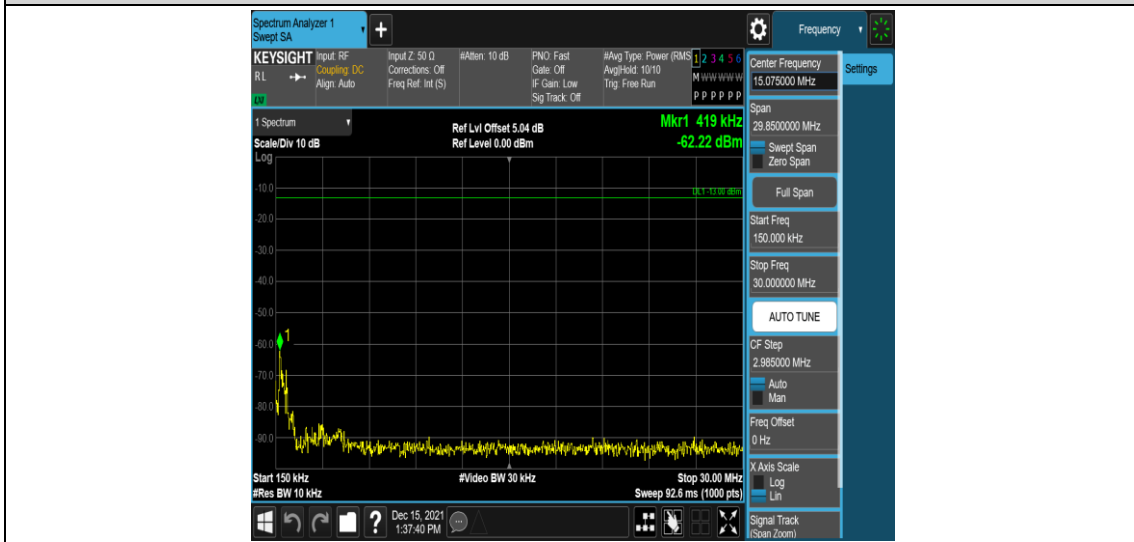

Band2-3MHz-16QAM-18900-1RB#0-Range3:30~1000MHz

Band2-3MHz-16QAM-18900-1RB#0-Range4:1000~2000MHz

Band2-3MHz-16QAM-18900-1RB#0-Range5:2000~20000MHz

Band2-3MHz-16QAM-19185-1RB#0-Range1:0.009~0.15MHz

Band2-3MHz-16QAM-19185-1RB#0-Range2:0.15~30MHz

Band2-3MHz-16QAM-19185-1RB#0-Range3:30~1000MHz

Band2-3MHz-16QAM-19185-1RB#0-Range4:1000~2000MHz

Band2-3MHz-16QAM-19185-1RB#0-Range5:2000~20000MHz

Band2-5MHz-QPSK-18625-1RB#0-Range1:0.009~0.15MHz

Band2-5MHz-QPSK-18625-1RB#0-Range2:0.15~30MHz

Band2-5MHz-QPSK-18625-1RB#0-Range3:30~1000MHz

Band2-5MHz-QPSK-18625-1RB#0-Range4:1000~2000MHz

Band2-5MHz-QPSK-18625-1RB#0-Range5:2000~20000MHz

Band2-5MHz-QPSK-18900-1RB#0-Range1:0.009~0.15MHz

Band2-5MHz-QPSK-18900-1RB#0-Range2:0.15~30MHz