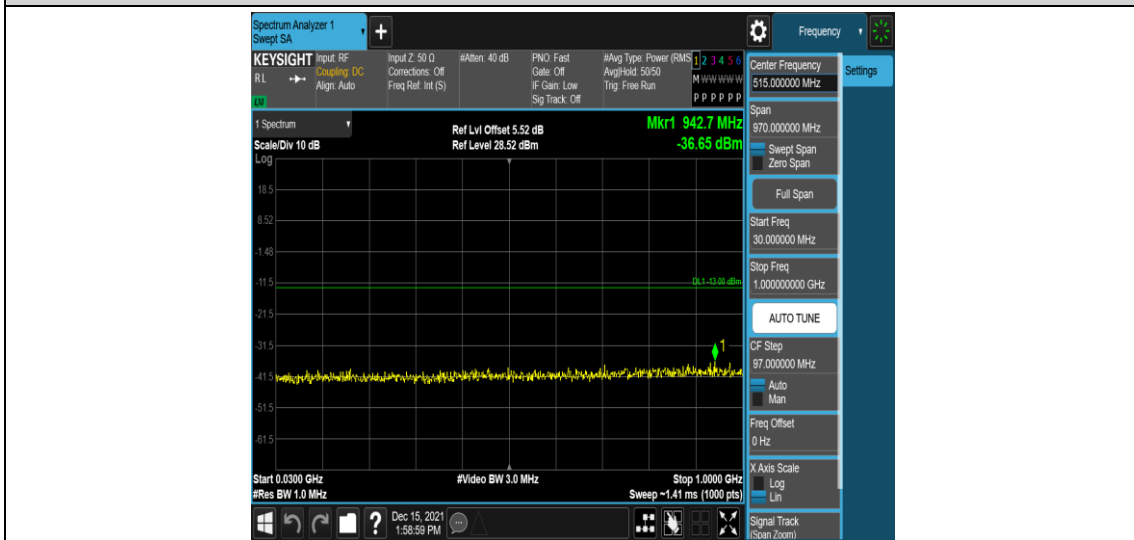

Band2-5MHz-16QAM-18625-1RB#0-Range3:30~1000MHz

Band2-5MHz-16QAM-18625-1RB#0-Range4:1000~2000MHz

Band2-5MHz-16QAM-18625-1RB#0-Range5:2000~20000MHz

Band2-5MHz-16QAM-18900-1RB#0-Range1:0.009~0.15MHz

Band2-5MHz-16QAM-18900-1RB#0-Range2:0.15~30MHz

Band2-5MHz-16QAM-18900-1RB#0-Range3:30~1000MHz

Band2-5MHz-16QAM-18900-1RB#0-Range4:1000~2000MHz

Band2-5MHz-16QAM-18900-1RB#0-Range5:2000~20000MHz

Band2-5MHz-16QAM-19175-1RB#0-Range1:0.009~0.15MHz

Band2-5MHz-16QAM-19175-1RB#0-Range2:0.15~30MHz

Band2-5MHz-16QAM-19175-1RB#0-Range3:30~1000MHz

Band2-5MHz-16QAM-19175-1RB#0-Range4:1000~2000MHz

Band2-5MHz-16QAM-19175-1RB#0-Range5:2000~20000MHz

Band2-10MHz-QPSK-18650-1RB#0-Range1:0.009~0.15MHz

Band2-10MHz-QPSK-18650-1RB#0-Range2:0.15~30MHz