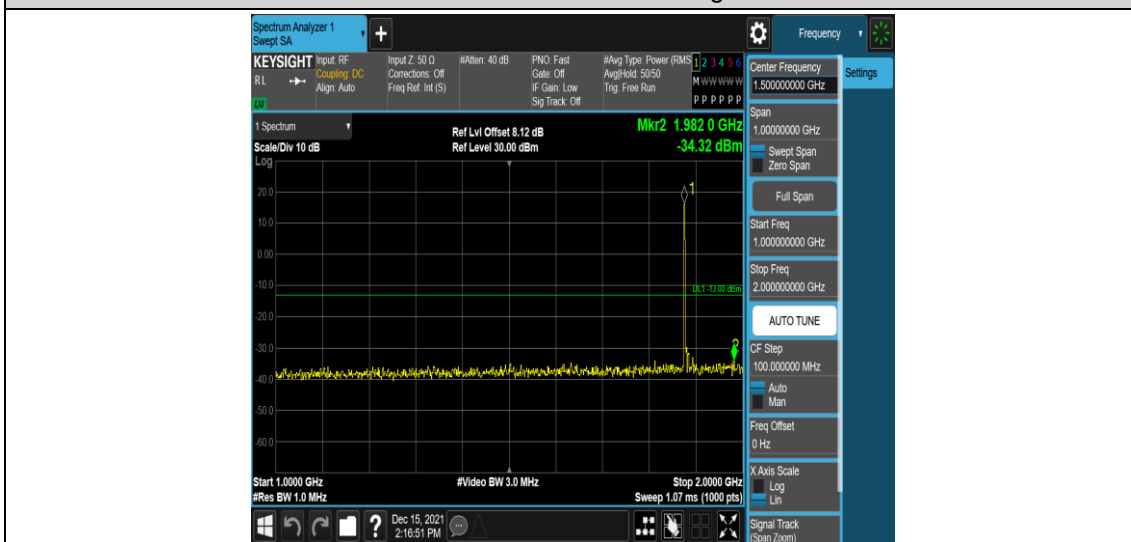

Band2-10MHz-QPSK-18650-1RB#0-Range3:30~1000MHz

Band2-10MHz-QPSK-18650-1RB#0-Range4:1000~2000MHz

Band2-10MHz-QPSK-18650-1RB#0-Range5:2000~20000MHz

Band2-10MHz-QPSK-18900-1RB#0-Range1:0.009~0.15MHz

Band2-10MHz-QPSK-18900-1RB#0-Range2:0.15~30MHz

Band2-10MHz-QPSK-18900-1RB#0-Range3:30~1000MHz

Band2-10MHz-QPSK-18900-1RB#0-Range4:1000~2000MHz

Band2-10MHz-QPSK-18900-1RB#0-Range5:2000~20000MHz

Band2-10MHz-QPSK-19150-1RB#0-Range1:0.009~0.15MHz

Band2-10MHz-QPSK-19150-1RB#0-Range2:0.15~30MHz