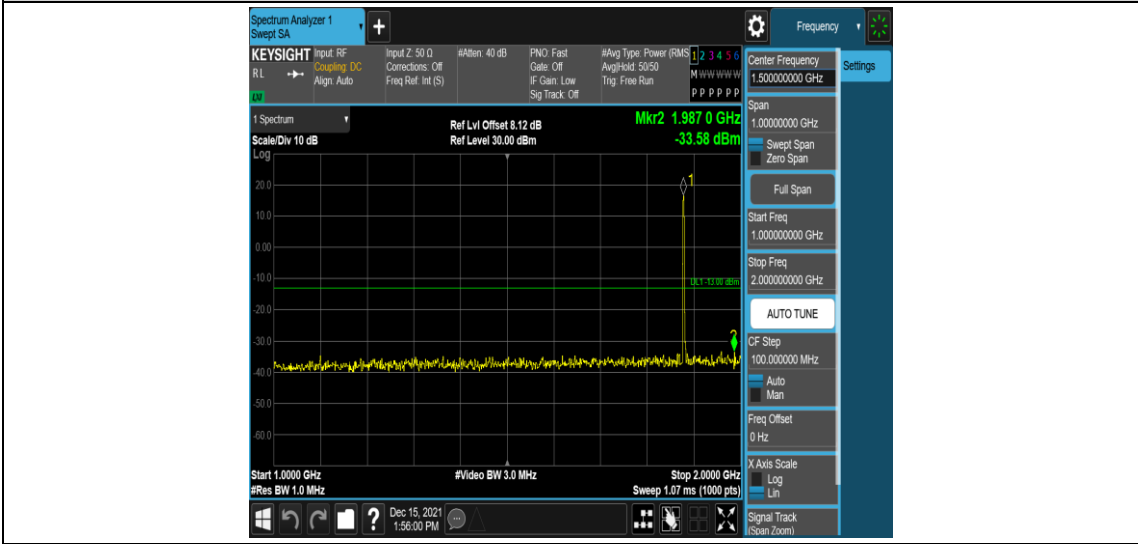

Band2-5MHz-QPSK-18625-1RB#0-Range3:30~1000MHz

Band2-5MHz-QPSK-18625-1RB#0-Range4:1000~2000MHz

Band2-5MHz-QPSK-18625-1RB#0-Range5:2000~20000MHz

Band2-5MHz-QPSK-18900-1RB#0-Range1:0.009~0.15MHz

Band2-5MHz-QPSK-18900-1RB#0-Range2:0.15~30MHz

Band2-5MHz-QPSK-18900-1RB#0-Range3:30~1000MHz

Band2-5MHz-QPSK-18900-1RB#0-Range4:1000~2000MHz

Band2-5MHz-QPSK-18900-1RB#0-Range5:2000~20000MHz

Band2-5MHz-QPSK-19175-1RB#0-Range1:0.009~0.15MHz

Band2-5MHz-QPSK-19175-1RB#0-Range2:0.15~30MHz