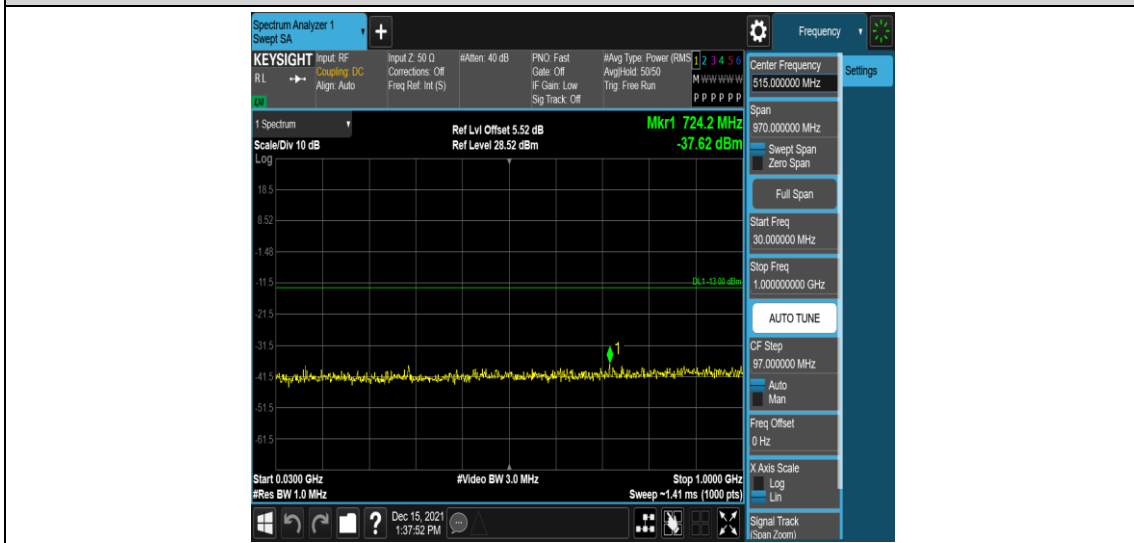

Band2-3MHz-16QAM-18900-1RB#0-Range3:30~1000MHz

Band2-3MHz-16QAM-18900-1RB#0-Range4:1000~2000MHz

Band2-3MHz-16QAM-18900-1RB#0-Range5:2000~20000MHz

Band2-3MHz-16QAM-19185-1RB#0-Range1:0.009~0.15MHz

Band2-3MHz-16QAM-19185-1RB#0-Range2:0.15~30MHz

Band2-3MHz-16QAM-19185-1RB#0-Range3:30~1000MHz

Band2-3MHz-16QAM-19185-1RB#0-Range4:1000~2000MHz

Band2-3MHz-16QAM-19185-1RB#0-Range5:2000~20000MHz

Band2-5MHz-QPSK-18625-1RB#0-Range1:0.009~0.15MHz

Band2-5MHz-QPSK-18625-1RB#0-Range2:0.15~30MHz

Band2-5MHz-QPSK-18625-1RB#0-Range3:30~1000MHz

Band2-5MHz-QPSK-18625-1RB#0-Range4:1000~2000MHz

Band2-5MHz-QPSK-18625-1RB#0-Range5:2000~20000MHz

Band2-5MHz-QPSK-18900-1RB#0-Range1:0.009~0.15MHz

Band2-5MHz-QPSK-18900-1RB#0-Range2:0.15~30MHz