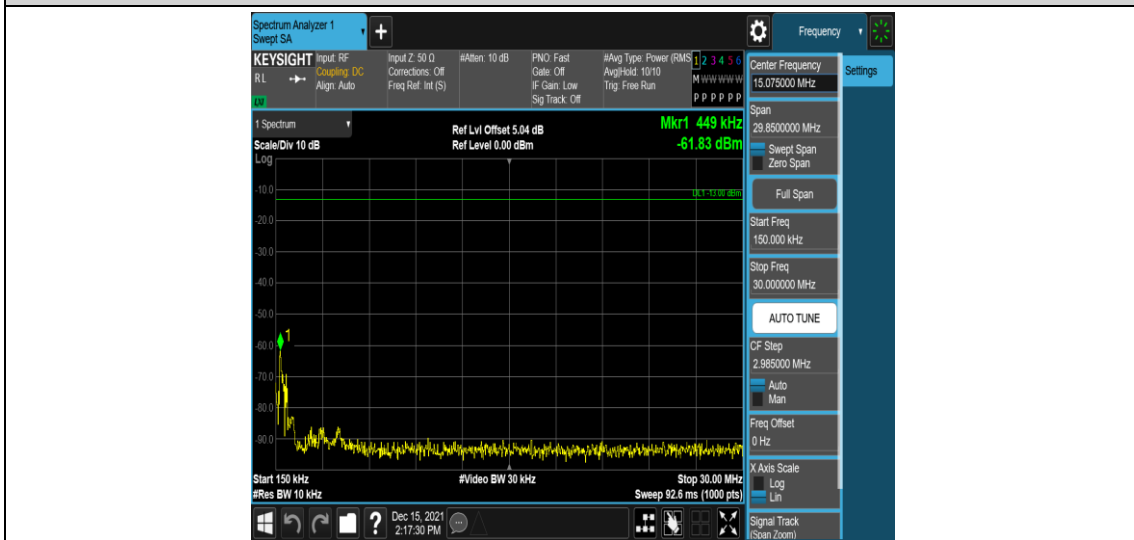

Band2-10MHz-QPSK-19150-1RB#0-Range3:30~1000MHz

Band2-10MHz-QPSK-19150-1RB#0-Range4:1000~2000MHz

Band2-10MHz-QPSK-19150-1RB#0-Range5:2000~20000MHz

Band2-10MHz-16QAM-18650-1RB#0-Range1:0.009~0.15MHz

Band2-10MHz-16QAM-18650-1RB#0-Range2:0.15~30MHz

Band2-10MHz-16QAM-18650-1RB#0-Range3:30~1000MHz

Band2-10MHz-16QAM-18650-1RB#0-Range4:1000~2000MHz

Band2-10MHz-16QAM-18650-1RB#0-Range5:2000~20000MHz

Band2-10MHz-16QAM-18900-1RB#0-Range1:0.009~0.15MHz

Band2-10MHz-16QAM-18900-1RB#0-Range2:0.15~30MHz