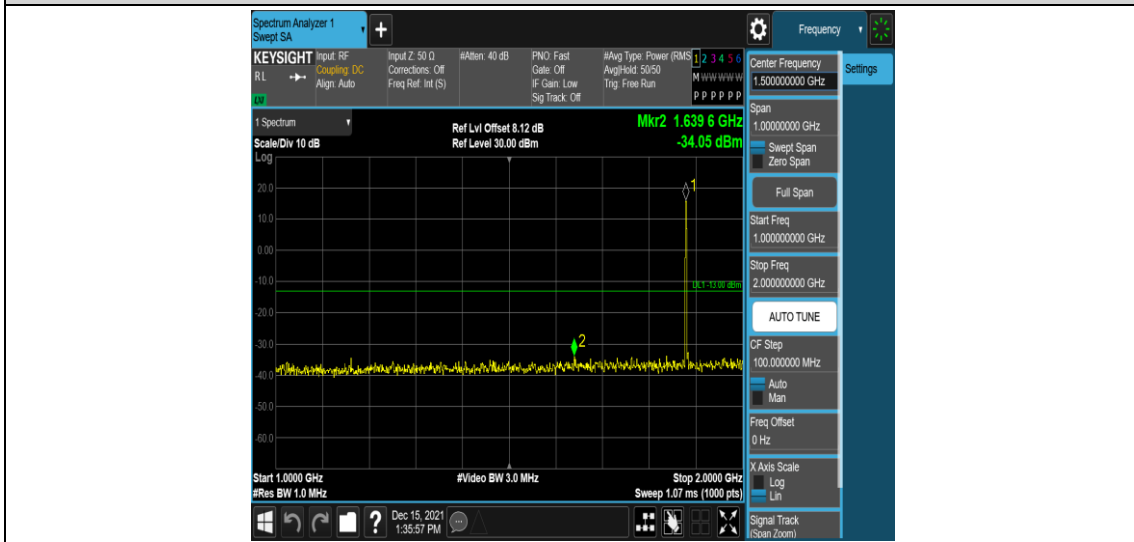

Band2-3MHz-16QAM-18900-1RB#0-Range3:30~1000MHz

Band2-3MHz-16QAM-18900-1RB#0-Range4:1000~2000MHz

Band2-3MHz-16QAM-18900-1RB#0-Range5:2000~20000MHz

Band2-3MHz-16QAM-19185-1RB#0-Range1:0.009~0.15MHz

Band2-3MHz-16QAM-19185-1RB#0-Range2:0.15~30MHz

Band2-3MHz-16QAM-19185-1RB#0-Range3:30~1000MHz

Band2-3MHz-16QAM-19185-1RB#0-Range4:1000~2000MHz

Band2-3MHz-16QAM-19185-1RB#0-Range5:2000~20000MHz

Band2-5MHz-QPSK-18625-1RB#0-Range1:0.009~0.15MHz

Band2-5MHz-QPSK-18625-1RB#0-Range2:0.15~30MHz