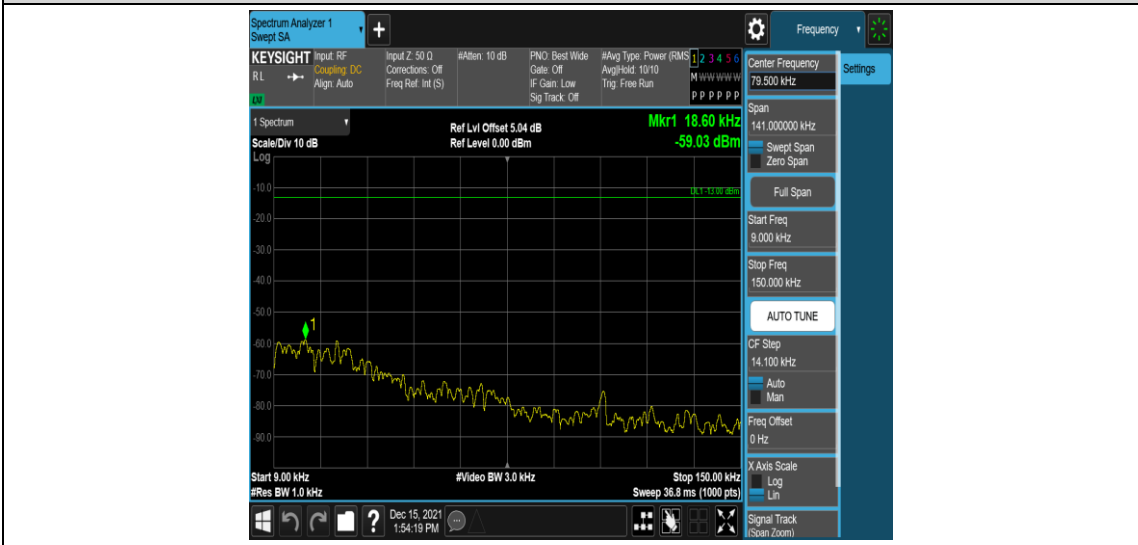

Band2-5MHz-QPSK-18625-1RB#0-Range3:30~1000MHz

Band2-5MHz-QPSK-18625-1RB#0-Range4:1000~2000MHz

Band2-5MHz-QPSK-18625-1RB#0-Range5:2000~20000MHz

Band2-5MHz-QPSK-18900-1RB#0-Range1:0.009~0.15MHz

Band2-5MHz-QPSK-18900-1RB#0-Range2:0.15~30MHz

Band2-5MHz-QPSK-18900-1RB#0-Range3:30~1000MHz

Band2-5MHz-QPSK-18900-1RB#0-Range4:1000~2000MHz

Band2-5MHz-QPSK-18900-1RB#0-Range5:2000~20000MHz

Band2-5MHz-QPSK-19175-1RB#0-Range1:0.009~0.15MHz

Band2-5MHz-QPSK-19175-1RB#0-Range2:0.15~30MHz

Band2-5MHz-QPSK-19175-1RB#0-Range3:30~1000MHz

Band2-5MHz-QPSK-19175-1RB#0-Range4: 1000~2000MHz

Band2-5MHz-QPSK-19175-1RB#0-Range5:2000~20000MHz

Band2-5MHz-16QAM-18625-1RB#0-Range1:0.009~0.15MHz

Band2-5MHz-16QAM-18625-1RB#0-Range2:0.15~30MHz

Band2-5MHz-16QAM-18625-1RB#0-Range3:30~1000MHz

Band2-5MHz-16QAM-18625-1RB#0-Range4:1000~2000MHz

Band2-5MHz-16QAM-18625-1RB#0-Range5:2000~20000MHz

Band2-5MHz-16QAM-18900-1RB#0-Range1:0.009~0.15MHz

Band2-5MHz-16QAM-18900-1RB#0-Range2:0.15~30MHz