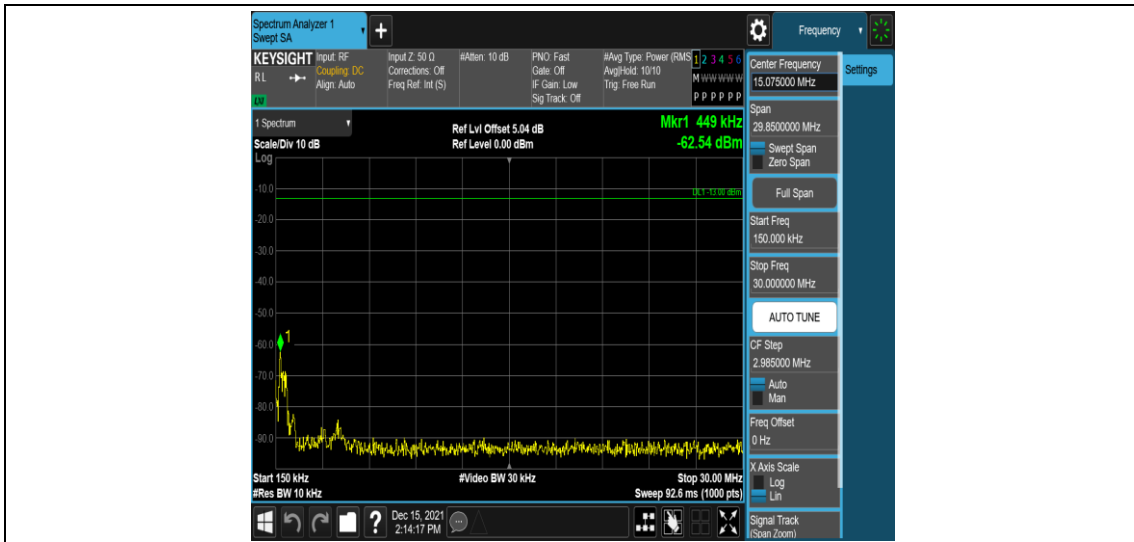

Band2-5MHz-16QAM-18900-1RB#0-Range3:30~1000MHz

Band2-5MHz-16QAM-18900-1RB#0-Range4:1000~2000MHz

Band2-5MHz-16QAM-18900-1RB#0-Range5:2000~20000MHz

Band2-5MHz-16QAM-19175-1RB#0-Range1:0.009~0.15MHz

Band2-5MHz-16QAM-19175-1RB#0-Range2:0.15~30MHz

Band2-5MHz-16QAM-19175-1RB#0-Range3:30~1000MHz

Band2-5MHz-16QAM-19175-1RB#0-Range4:1000~2000MHz

Band2-5MHz-16QAM-19175-1RB#0-Range5:2000~20000MHz

Band2-10MHz-QPSK-18650-1RB#0-Range1:0.009~0.15MHz

Band2-10MHz-QPSK-18650-1RB#0-Range2:0.15~30MHz

Band2-10MHz-QPSK-18650-1RB#0-Range3:30~1000MHz

Band2-10MHz-QPSK-18650-1RB#0-Range4:1000~2000MHz

Band2-10MHz-QPSK-18650-1RB#0-Range5:2000~20000MHz

Band2-10MHz-QPSK-18900-1RB#0-Range1:0.009~0.15MHz

Band2-10MHz-QPSK-18900-1RB#0-Range2:0.15~30MHz