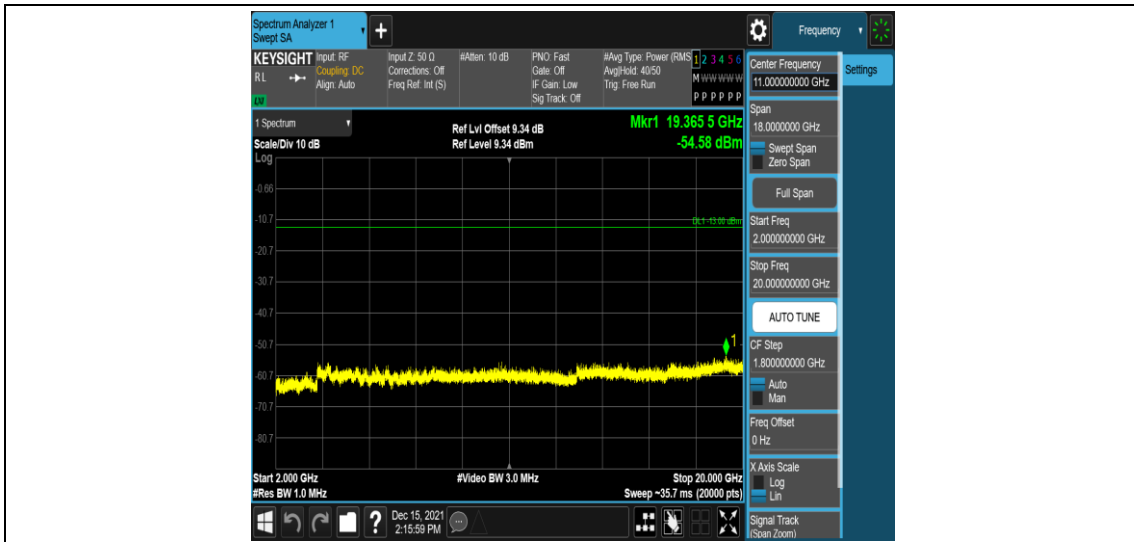

Band2-10MHz-QPSK-19150-1RB#0-Range3:30~1000MHz

Band2-10MHz-QPSK-19150-1RB#0-Range4:1000~2000MHz

Band2-10MHz-QPSK-19150-1RB#0-Range5:2000~20000MHz

Band2-10MHz-16QAM-18650-1RB#0-Range1:0.009~0.15MHz

Band2-10MHz-16QAM-18650-1RB#0-Range2:0.15~30MHz

Band2-10MHz-16QAM-18650-1RB#0-Range3:30~1000MHz

Band2-10MHz-16QAM-18650-1RB#0-Range4:1000~2000MHz

Band2-10MHz-16QAM-18650-1RB#0-Range5:2000~20000MHz

Band2-10MHz-16QAM-18900-1RB#0-Range1:0.009~0.15MHz

Band2-10MHz-16QAM-18900-1RB#0-Range2:0.15~30MHz