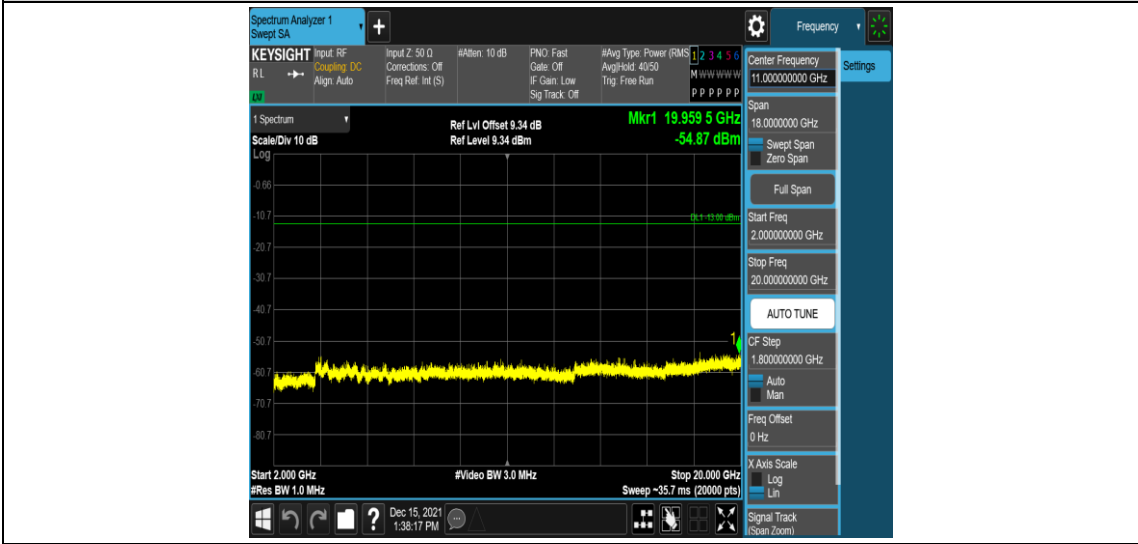

Band2-3MHz-16QAM-18900-1RB#0-Range3:30~1000MHz

Band2-3MHz-16QAM-18900-1RB#0-Range4:1000~2000MHz

Band2-3MHz-16QAM-18900-1RB#0-Range5:2000~20000MHz

Band2-3MHz-16QAM-19185-1RB#0-Range1:0.009~0.15MHz

Band2-3MHz-16QAM-19185-1RB#0-Range2:0.15~30MHz

Band2-3MHz-16QAM-19185-1RB#0-Range3:30~1000MHz

Band2-3MHz-16QAM-19185-1RB#0-Range4:1000~2000MHz

Band2-3MHz-16QAM-19185-1RB#0-Range5:2000~20000MHz

Band2-5MHz-QPSK-18625-1RB#0-Range1:0.009~0.15MHz

Band2-5MHz-QPSK-18625-1RB#0-Range2:0.15~30MHz