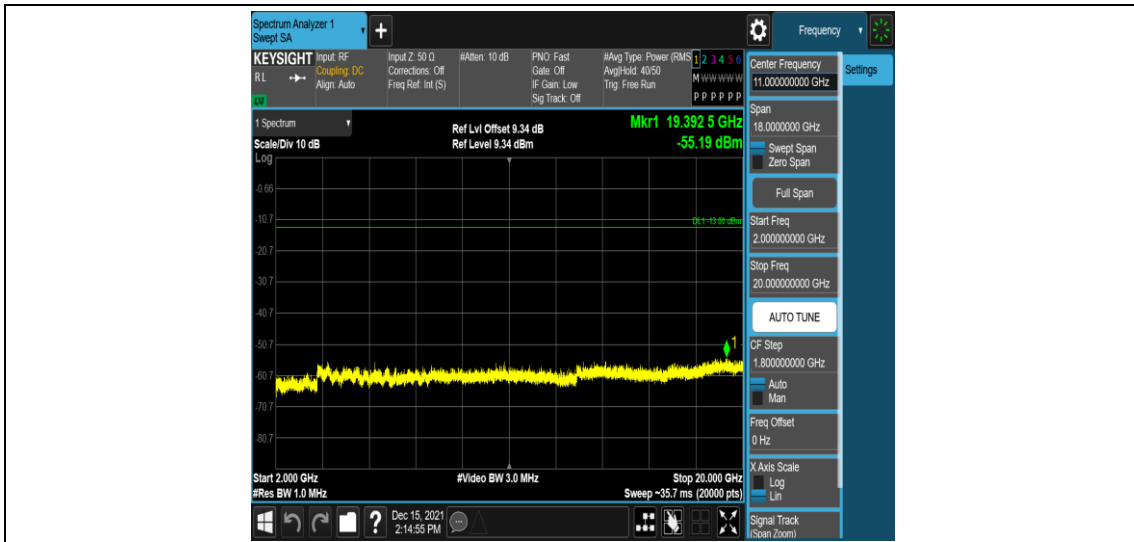

Band2-10MHz-QPSK-18650-1RB#0-Range4:1000~2000MHz

Band2-10MHz-QPSK-18650-1RB#0-Range5:2000~20000MHz