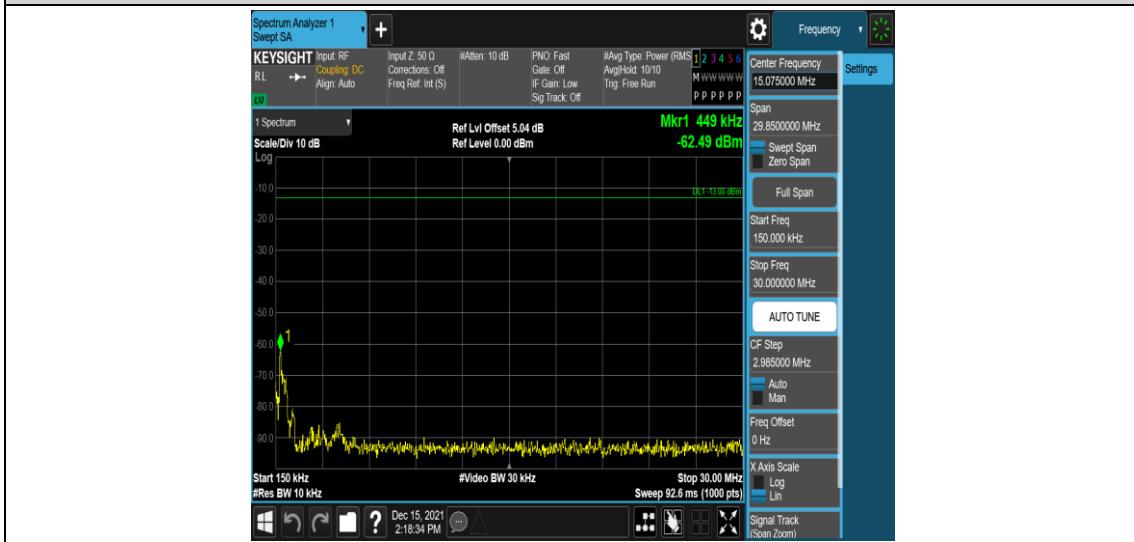

Band2-10MHz-QPSK-18900-1RB#0-Range3:30~1000MHz

Band2-10MHz-QPSK-18900-1RB#0-Range4:1000~2000MHz

Band2-10MHz-QPSK-18900-1RB#0-Range5:2000~20000MHz

Band2-10MHz-QPSK-19150-1RB#0-Range1:0.009~0.15MHz

Band2-10MHz-QPSK-19150-1RB#0-Range2:0.15~30MHz

Band2-10MHz-QPSK-19150-1RB#0-Range3:30~1000MHz

Band2-10MHz-QPSK-19150-1RB#0-Range4:1000~2000MHz

Band2-10MHz-QPSK-19150-1RB#0-Range5:2000~20000MHz

Band2-10MHz-16QAM-18650-1RB#0-Range1:0.009~0.15MHz

Band2-10MHz-16QAM-18650-1RB#0-Range2:0.15~30MHz