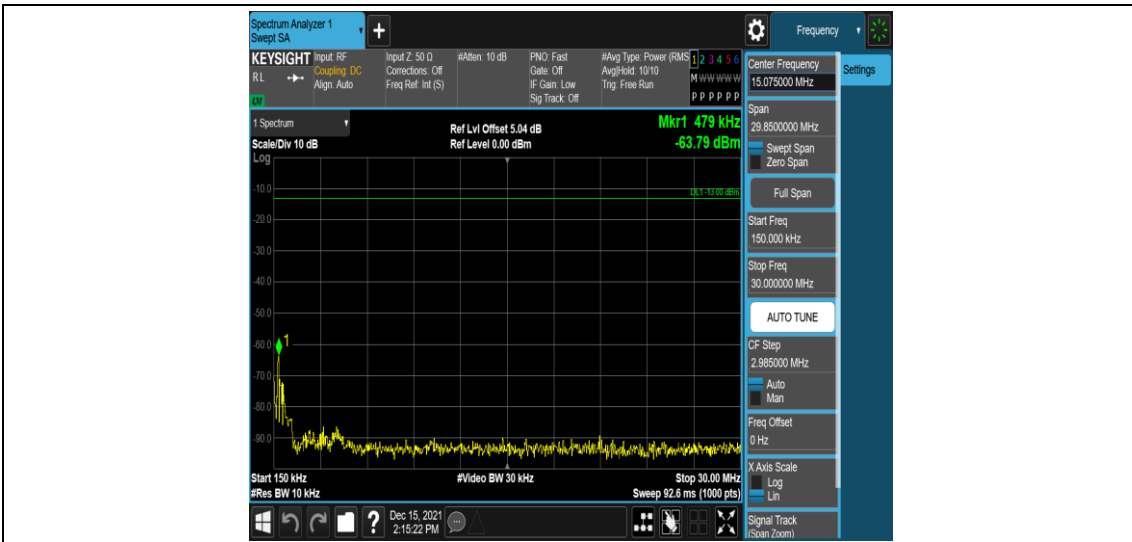

Band2-10MHz-QPSK-18900-1RB#0-Range3:30~1000MHz

Band2-10MHz-QPSK-18900-1RB#0-Range4:1000~2000MHz

Band2-10MHz-QPSK-18900-1RB#0-Range5:2000~20000MHz

Band2-10MHz-QPSK-19150-1RB#0-Range1:0.009~0.15MHz

Band2-10MHz-QPSK-19150-1RB#0-Range2:0.15~30MHz

Band2-10MHz-QPSK-19150-1RB#0-Range3:30~1000MHz

Band2-10MHz-QPSK-19150-1RB#0-Range4:1000~2000MHz

Band2-10MHz-QPSK-19150-1RB#0-Range5:2000~20000MHz

Band2-10MHz-16QAM-18650-1RB#0-Range1:0.009~0.15MHz

Band2-10MHz-16QAM-18650-1RB#0-Range2:0.15~30MHz

Band2-10MHz-16QAM-18650-1RB#0-Range3:30~1000MHz

Band2-10MHz-16QAM-18650-1RB#0-Range4:1000~2000MHz

Band2-10MHz-16QAM-18650-1RB#0-Range5:2000~20000MHz

Band2-10MHz-16QAM-18900-1RB#0-Range1:0.009~0.15MHz

Band2-10MHz-16QAM-18900-1RB#0-Range2:0.15~30MHz