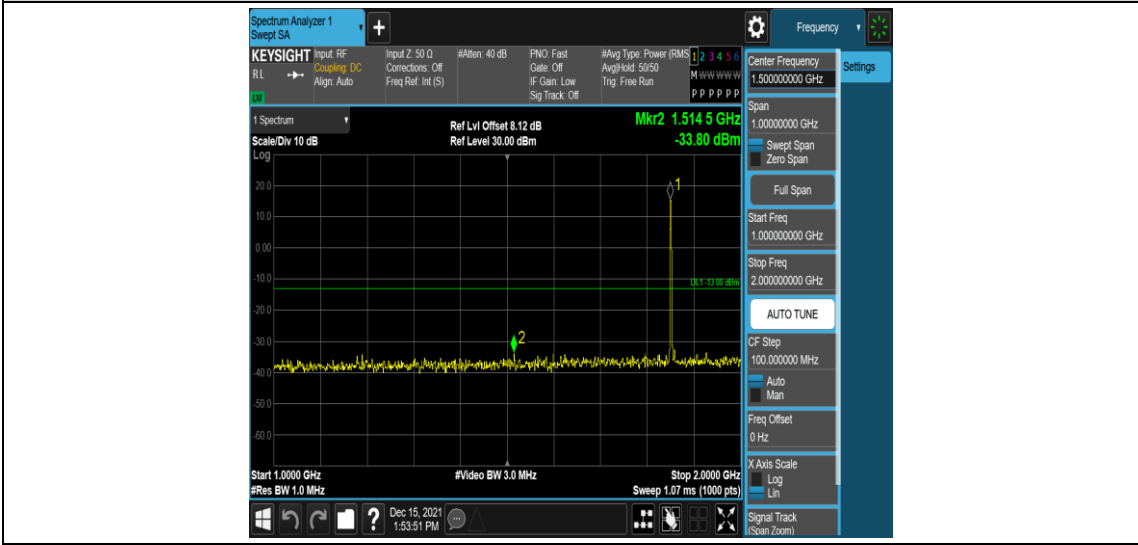

Band2-3MHz-16QAM-19185-1RB#0-Range3:30~1000MHz

Band2-3MHz-16QAM-19185-1RB#0-Range4:1000~2000MHz

Band2-3MHz-16QAM-19185-1RB#0-Range5:2000~20000MHz

Band2-5MHz-QPSK-18625-1RB#0-Range1:0.009~0.15MHz

Band2-5MHz-QPSK-18625-1RB#0-Range2:0.15~30MHz

Band2-5MHz-QPSK-18625-1RB#0-Range3:30~1000MHz

Band2-5MHz-QPSK-18625-1RB#0-Range4:1000~2000MHz

Band2-5MHz-QPSK-18625-1RB#0-Range5:2000~20000MHz

Band2-5MHz-QPSK-18900-1RB#0-Range1:0.009~0.15MHz

Band2-5MHz-QPSK-18900-1RB#0-Range2:0.15~30MHz