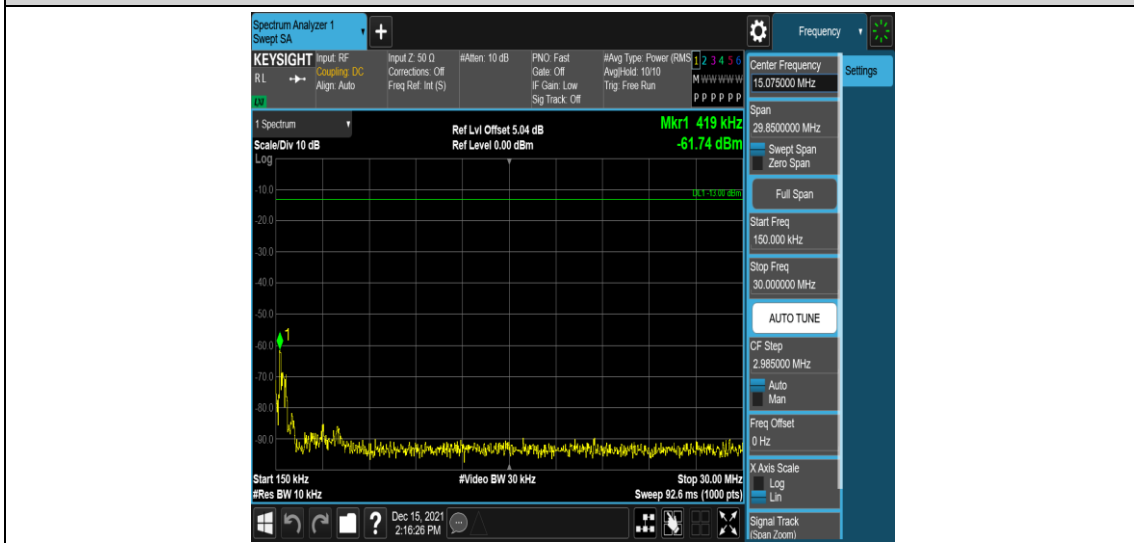

Band2-10MHz-QPSK-18650-1RB#0-Range3:30~1000MHz

Band2-10MHz-QPSK-18650-1RB#0-Range4:1000~2000MHz

Band2-10MHz-QPSK-18650-1RB#0-Range5:2000~20000MHz

Band2-10MHz-QPSK-18900-1RB#0-Range1:0.009~0.15MHz

Band2-10MHz-QPSK-18900-1RB#0-Range2:0.15~30MHz

Band2-10MHz-QPSK-18900-1RB#0-Range3:30~1000MHz

Band2-10MHz-QPSK-18900-1RB#0-Range4:1000~2000MHz

Band2-10MHz-QPSK-18900-1RB#0-Range5:2000~20000MHz

Band2-10MHz-QPSK-19150-1RB#0-Range1:0.009~0.15MHz

Band2-10MHz-QPSK-19150-1RB#0-Range2:0.15~30MHz