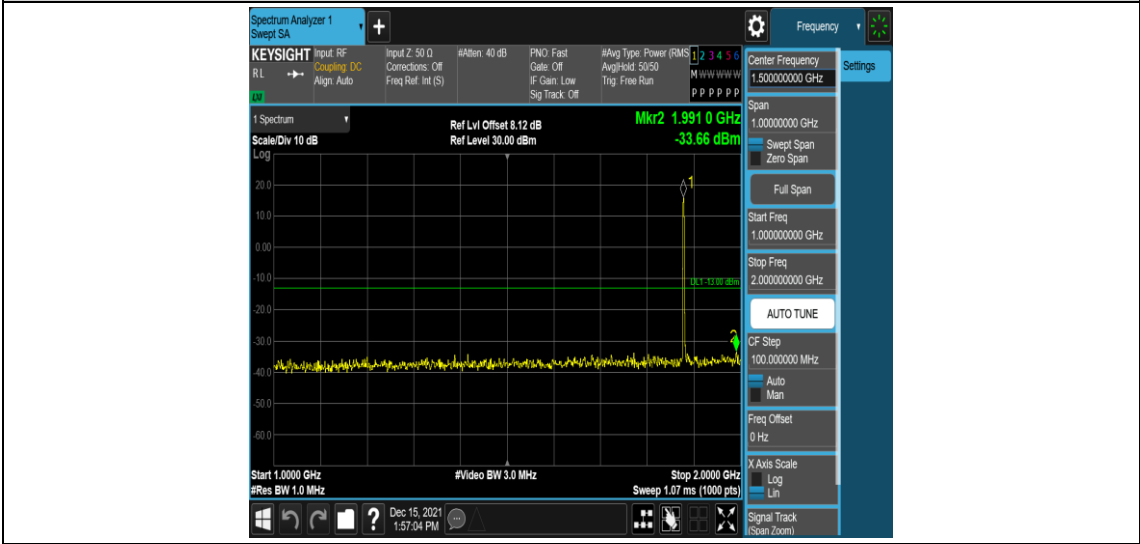

Band2-5MHz-16QAM-18625-1RB#0-Range3:30~1000MHz

Band2-5MHz-16QAM-18625-1RB#0-Range4:1000~2000MHz

Band2-5MHz-16QAM-18625-1RB#0-Range5:2000~20000MHz

Band2-5MHz-16QAM-18900-1RB#0-Range1:0.009~0.15MHz

Band2-5MHz-16QAM-18900-1RB#0-Range2:0.15~30MHz

Band2-5MHz-16QAM-18900-1RB#0-Range3:30~1000MHz

Band2-5MHz-16QAM-18900-1RB#0-Range4:1000~2000MHz

Band2-5MHz-16QAM-18900-1RB#0-Range5:2000~20000MHz

Band2-5MHz-16QAM-19175-1RB#0-Range1:0.009~0.15MHz

Band2-5MHz-16QAM-19175-1RB#0-Range2:0.15~30MHz