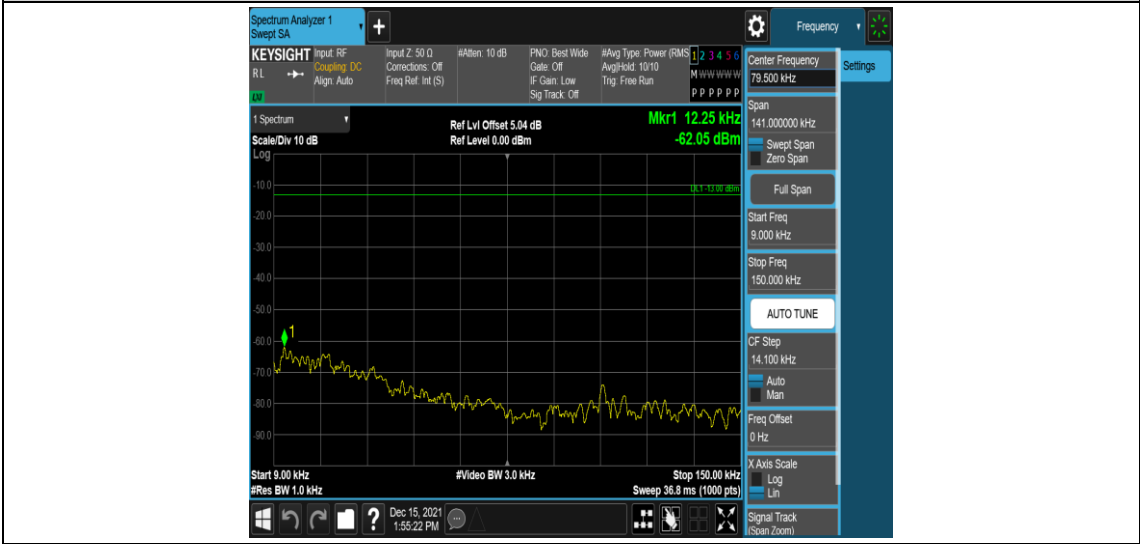

Band2-3MHz-16QAM-18900-1RB#0-Range3:30~1000MHz

Band2-3MHz-16QAM-18900-1RB#0-Range4:1000~2000MHz

Band2-3MHz-16QAM-18900-1RB#0-Range5:2000~20000MHz

Band2-3MHz-16QAM-19185-1RB#0-Range1:0.009~0.15MHz

Band2-3MHz-16QAM-19185-1RB#0-Range2:0.15~30MHz

Band2-3MHz-16QAM-19185-1RB#0-Range3:30~1000MHz

Band2-3MHz-16QAM-19185-1RB#0-Range4:1000~2000MHz

Band2-3MHz-16QAM-19185-1RB#0-Range5:2000~20000MHz

Band2-5MHz-QPSK-18625-1RB#0-Range1:0.009~0.15MHz

Band2-5MHz-QPSK-18625-1RB#0-Range2:0.15~30MHz

Band2-5MHz-QPSK-18625-1RB#0-Range3:30~1000MHz

Band2-5MHz-QPSK-18625-1RB#0-Range4:1000~2000MHz

Band2-5MHz-QPSK-18625-1RB#0-Range5:2000~20000MHz

Band2-5MHz-QPSK-18900-1RB#0-Range1:0.009~0.15MHz

Band2-5MHz-QPSK-18900-1RB#0-Range2:0.15~30MHz

Band2-5MHz-QPSK-18900-1RB#0-Range3:30~1000MHz

Band2-5MHz-QPSK-18900-1RB#0-Range4:1000~2000MHz

Band2-5MHz-QPSK-18900-1RB#0-Range5:2000~20000MHz

Band2-5MHz-QPSK-19175-1RB#0-Range1:0.009~0.15MHz

Band2-5MHz-QPSK-19175-1RB#0-Range2:0.15~30MHz