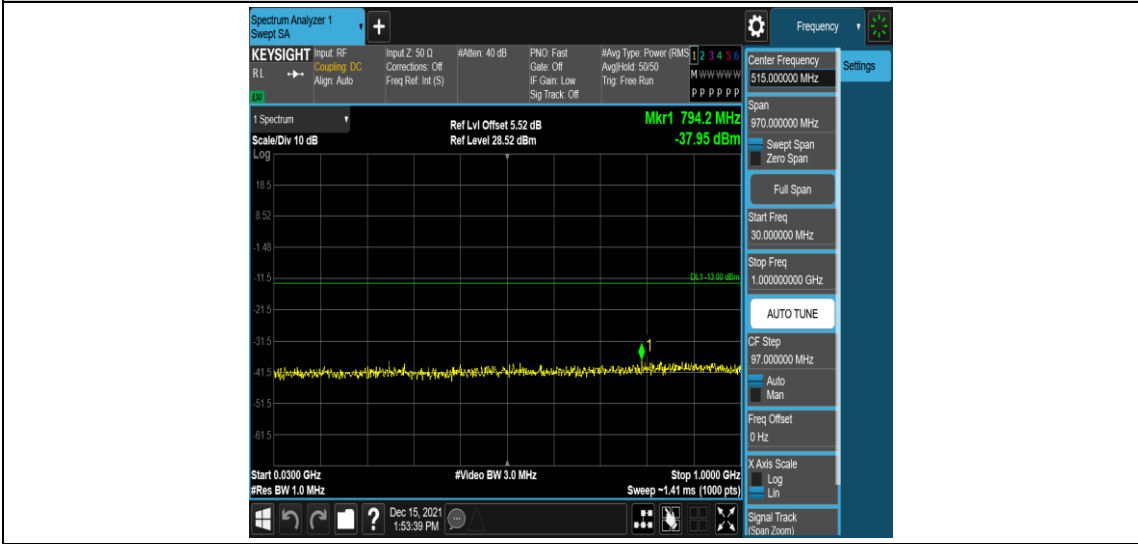

Band2-3MHz-16QAM-19185-1RB#0-Range3:30~1000MHz

Band2-3MHz-16QAM-19185-1RB#0-Range4:1000~2000MHz

Band2-3MHz-16QAM-19185-1RB#0-Range5:2000~20000MHz

Band2-5MHz-QPSK-18625-1RB#0-Range1:0.009~0.15MHz

Band2-5MHz-QPSK-18625-1RB#0-Range2:0.15~30MHz

Band2-5MHz-QPSK-18625-1RB#0-Range3:30~1000MHz

Band2-5MHz-QPSK-18625-1RB#0-Range4:1000~2000MHz

Band2-5MHz-QPSK-18625-1RB#0-Range5:2000~20000MHz

Band2-5MHz-QPSK-18900-1RB#0-Range1:0.009~0.15MHz

Band2-5MHz-QPSK-18900-1RB#0-Range2:0.15~30MHz