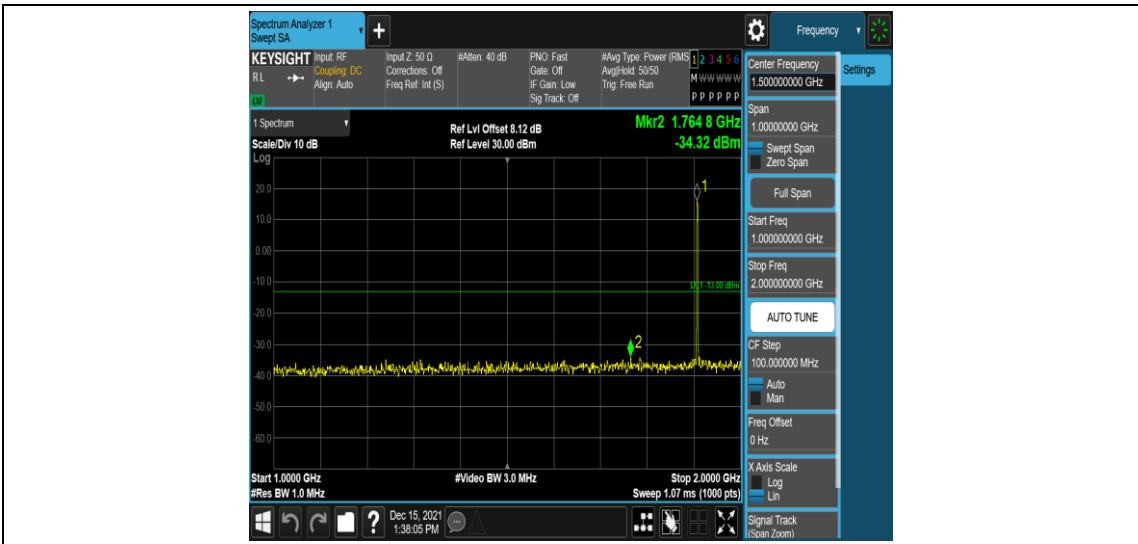

Band2-3MHz-16QAM-18900-1RB#0-Range3:30~1000MHz

Band2-3MHz-16QAM-18900-1RB#0-Range4:1000~2000MHz

Band2-3MHz-16QAM-18900-1RB#0-Range5:2000~20000MHz

Band2-3MHz-16QAM-19185-1RB#0-Range1:0.009~0.15MHz

Band2-3MHz-16QAM-19185-1RB#0-Range2:0.15~30MHz

Band2-3MHz-16QAM-19185-1RB#0-Range3:30~1000MHz

Band2-3MHz-16QAM-19185-1RB#0-Range4:1000~2000MHz

Band2-3MHz-16QAM-19185-1RB#0-Range5:2000~20000MHz

Band2-5MHz-QPSK-18625-1RB#0-Range1:0.009~0.15MHz

Band2-5MHz-QPSK-18625-1RB#0-Range2:0.15~30MHz