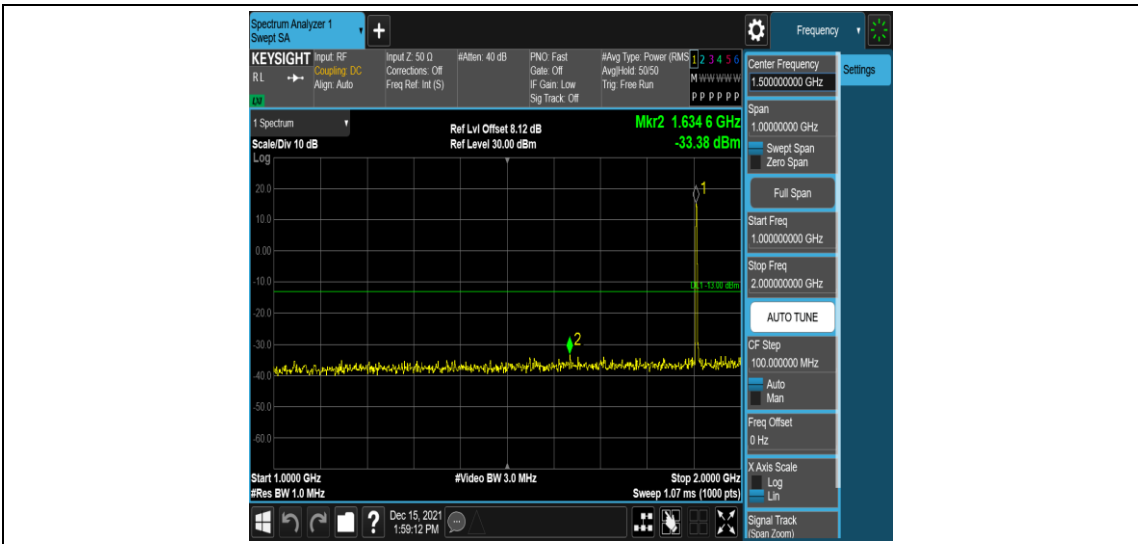

Band2-5MHz-16QAM-19175-1RB#0-Range3:30~1000MHz

Band2-5MHz-16QAM-19175-1RB#0-Range4:1000~2000MHz