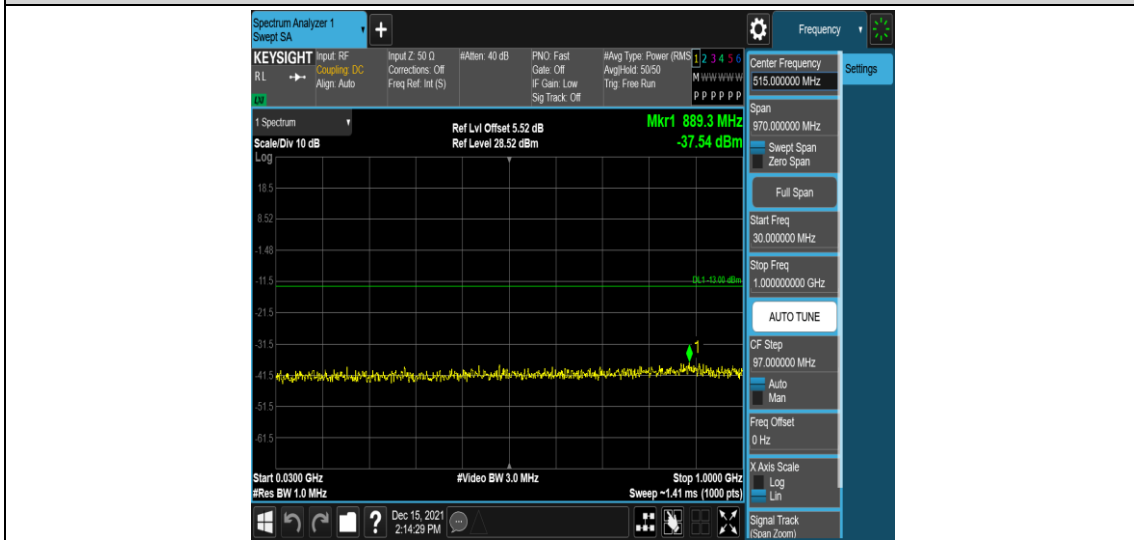

Band2-5MHz-16QAM-19175-1RB#0-Range3:30~1000MHz

Band2-5MHz-16QAM-19175-1RB#0-Range4:1000~2000MHz

Band2-5MHz-16QAM-19175-1RB#0-Range5:2000~20000MHz

Band2-10MHz-QPSK-18650-1RB#0-Range1:0.009~0.15MHz

Band2-10MHz-QPSK-18650-1RB#0-Range2:0.15~30MHz