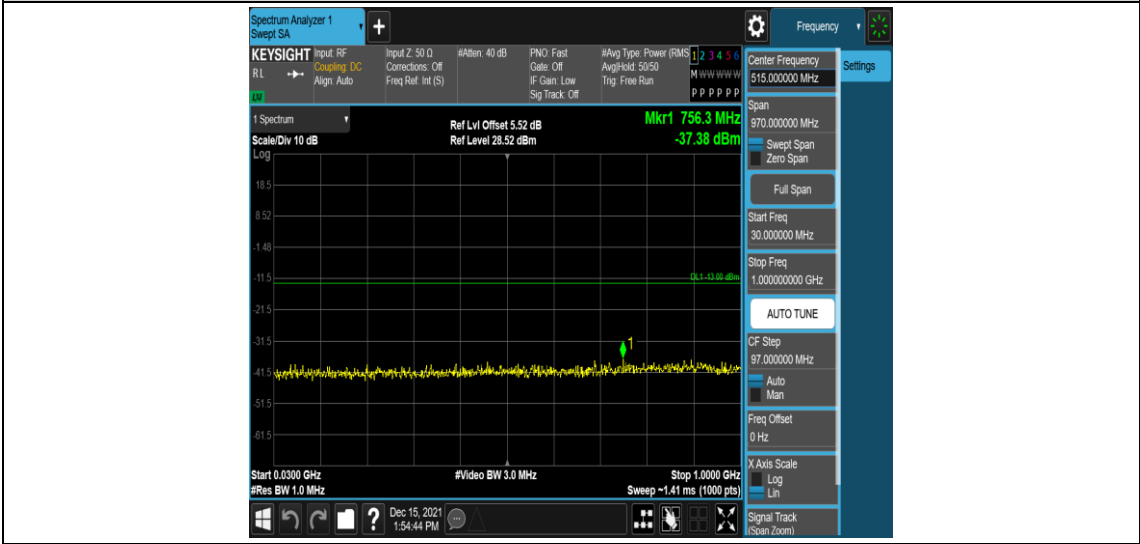

Band2-5MHz-QPSK-19175-1RB#0-Range3:30~1000MHz

Band2-5MHz-QPSK-19175-1RB#0-Range4: 1000~2000MHz

Band2-5MHz-QPSK-19175-1RB#0-Range5:2000~20000MHz

Band2-5MHz-16QAM-18625-1RB#0-Range1:0.009~0.15MHz

Band2-5MHz-16QAM-18625-1RB#0-Range2:0.15~30MHz

Band2-5MHz-16QAM-18625-1RB#0-Range3:30~1000MHz

Band2-5MHz-16QAM-18625-1RB#0-Range4:1000~2000MHz

Band2-5MHz-16QAM-18625-1RB#0-Range5:2000~20000MHz

Band2-5MHz-16QAM-18900-1RB#0-Range1:0.009~0.15MHz

Band2-5MHz-16QAM-18900-1RB#0-Range2:0.15~30MHz