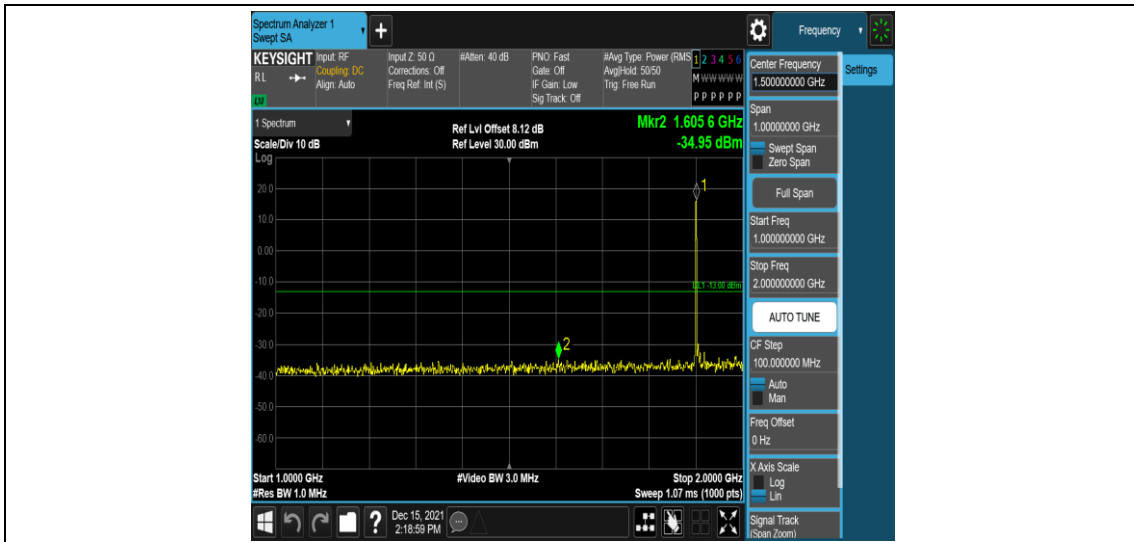

Band2-10MHz-QPSK-19150-1RB#0-Range3:30~1000MHz

Band2-10MHz-QPSK-19150-1RB#0-Range4:1000~2000MHz