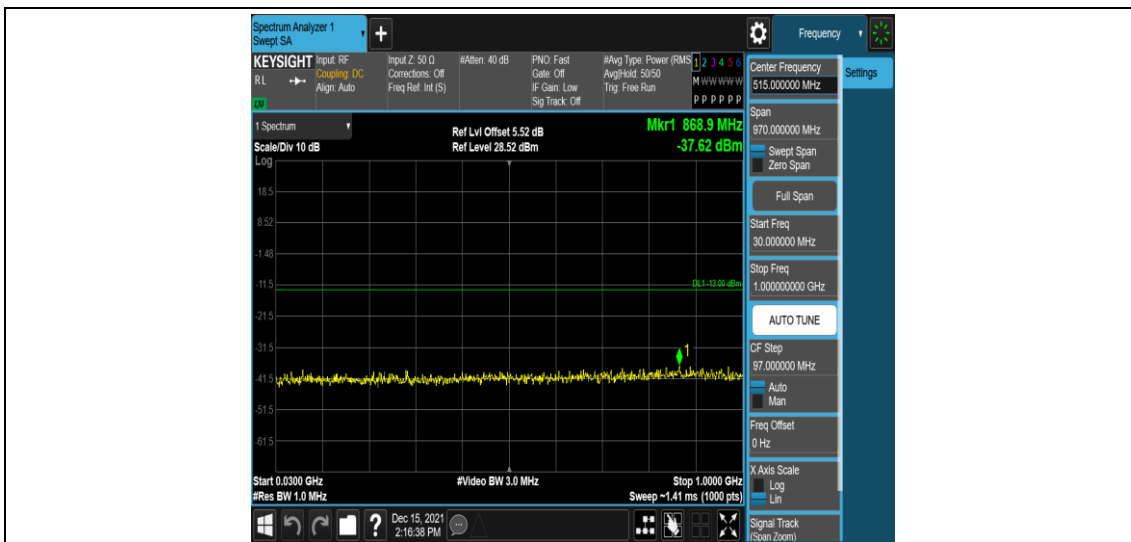

Band2-10MHz-QPSK-18650-1RB#0-Range3:30~1000MHz

Band2-10MHz-QPSK-18650-1RB#0-Range4:1000~2000MHz

Band2-10MHz-QPSK-18650-1RB#0-Range5:2000~20000MHz

Band2-10MHz-QPSK-18900-1RB#0-Range1:0.009~0.15MHz

Band2-10MHz-QPSK-18900-1RB#0-Range2:0.15~30MHz

Band2-10MHz-QPSK-18900-1RB#0-Range3:30~1000MHz

Band2-10MHz-QPSK-18900-1RB#0-Range4:1000~2000MHz

Band2-10MHz-QPSK-18900-1RB#0-Range5:2000~20000MHz

Band2-10MHz-QPSK-19150-1RB#0-Range1:0.009~0.15MHz

Band2-10MHz-QPSK-19150-1RB#0-Range2:0.15~30MHz