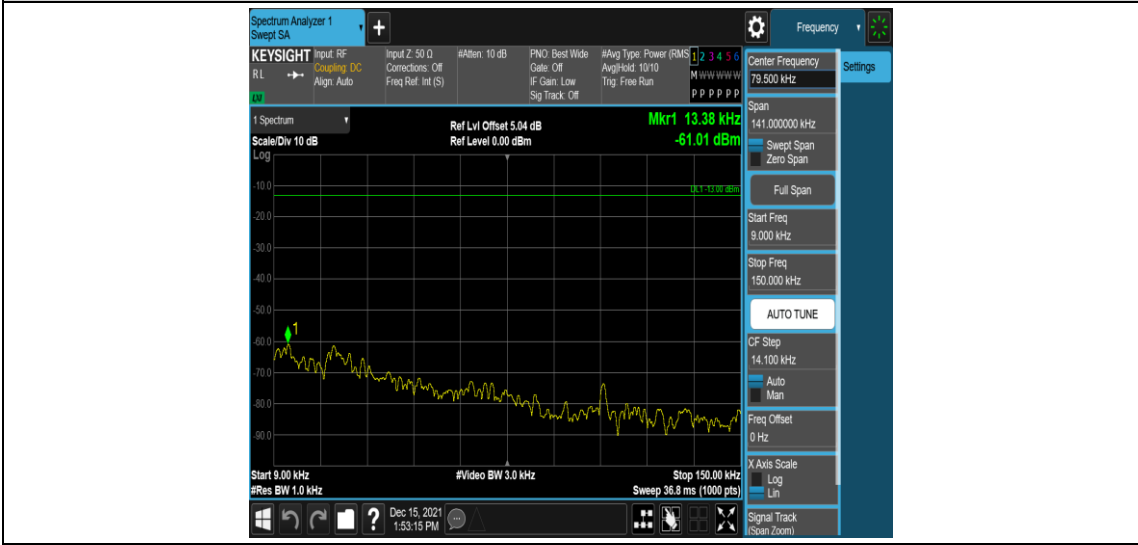

Band2-3MHz-16QAM-18900-1RB#0-Range3:30~1000MHz

Band2-3MHz-16QAM-18900-1RB#0-Range4:1000~2000MHz

Band2-3MHz-16QAM-18900-1RB#0-Range5:2000~20000MHz

Band2-3MHz-16QAM-19185-1RB#0-Range1:0.009~0.15MHz

Band2-3MHz-16QAM-19185-1RB#0-Range2:0.15~30MHz

Band2-3MHz-16QAM-19185-1RB#0-Range3:30~1000MHz

Band2-3MHz-16QAM-19185-1RB#0-Range4:1000~2000MHz

Band2-3MHz-16QAM-19185-1RB#0-Range5:2000~20000MHz

Band2-5MHz-QPSK-18625-1RB#0-Range1:0.009~0.15MHz

Band2-5MHz-QPSK-18625-1RB#0-Range2:0.15~30MHz

Band2-5MHz-QPSK-18625-1RB#0-Range3:30~1000MHz

Band2-5MHz-QPSK-18625-1RB#0-Range4:1000~2000MHz

Band2-5MHz-QPSK-18625-1RB#0-Range5:2000~20000MHz

Band2-5MHz-QPSK-18900-1RB#0-Range1:0.009~0.15MHz

Band2-5MHz-QPSK-18900-1RB#0-Range2:0.15~30MHz