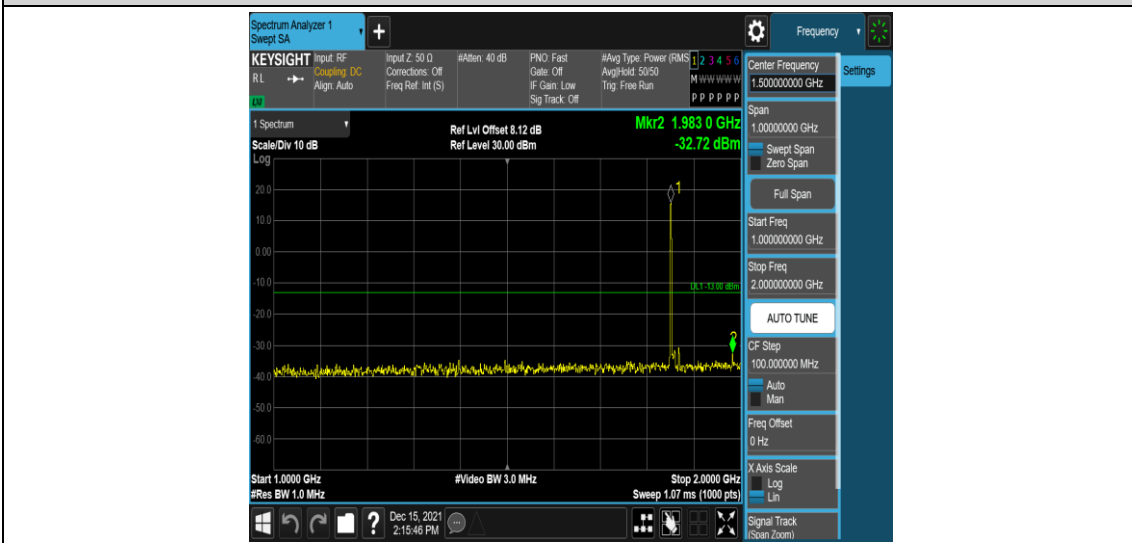

Band2-10MHz-QPSK-18900-1RB#0-Range3:30~1000MHz

Band2-10MHz-QPSK-18900-1RB#0-Range4:1000~2000MHz

Band2-10MHz-QPSK-18900-1RB#0-Range5:2000~20000MHz

Band2-10MHz-QPSK-19150-1RB#0-Range1:0.009~0.15MHz

Band2-10MHz-QPSK-19150-1RB#0-Range2:0.15~30MHz

Band2-10MHz-QPSK-19150-1RB#0-Range3:30~1000MHz

Band2-10MHz-QPSK-19150-1RB#0-Range4:1000~2000MHz

Band2-10MHz-QPSK-19150-1RB#0-Range5:2000~20000MHz

Band2-10MHz-16QAM-18650-1RB#0-Range1:0.009~0.15MHz

Band2-10MHz-16QAM-18650-1RB#0-Range2:0.15~30MHz

Band2-10MHz-16QAM-18650-1RB#0-Range3:30~1000MHz

Band2-10MHz-16QAM-18650-1RB#0-Range4:1000~2000MHz

Band2-10MHz-16QAM-18650-1RB#0-Range5:2000~20000MHz

Band2-10MHz-16QAM-18900-1RB#0-Range1:0.009~0.15MHz

Band2-10MHz-16QAM-18900-1RB#0-Range2:0.15~30MHz