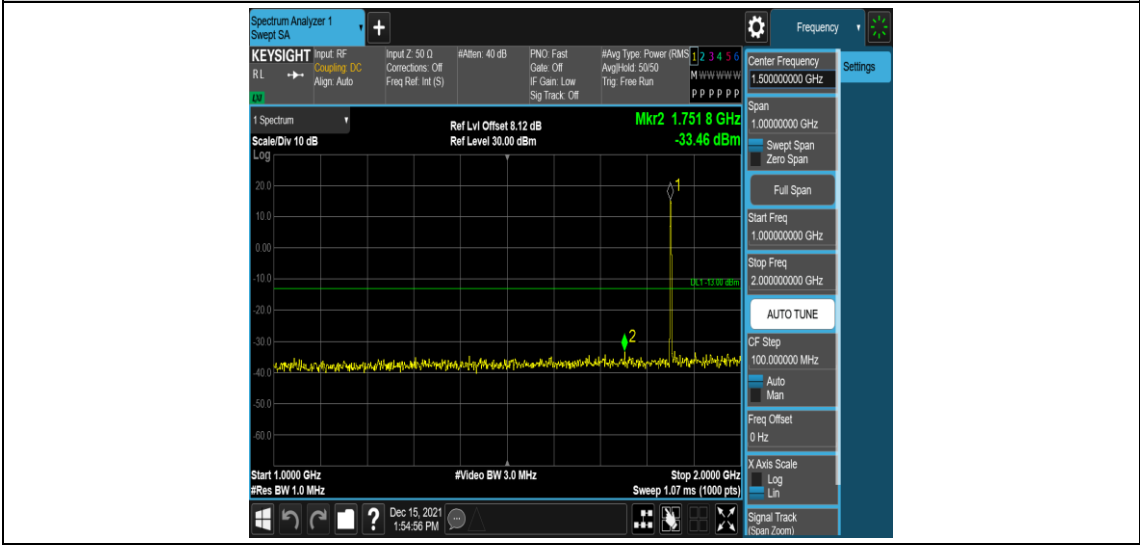

Band2-5MHz-QPSK-19175-1RB#0-Range3:30~1000MHz

Band2-5MHz-QPSK-19175-1RB#0-Range4: 1000~2000MHz

Band2-5MHz-QPSK-19175-1RB#0-Range5:2000~20000MHz

Band2-5MHz-16QAM-18625-1RB#0-Range1:0.009~0.15MHz

Band2-5MHz-16QAM-18625-1RB#0-Range2:0.15~30MHz

Band2-5MHz-16QAM-18625-1RB#0-Range3:30~1000MHz

Band2-5MHz-16QAM-18625-1RB#0-Range4:1000~2000MHz

Band2-5MHz-16QAM-18625-1RB#0-Range5:2000~20000MHz

Band2-5MHz-16QAM-18900-1RB#0-Range1:0.009~0.15MHz

Band2-5MHz-16QAM-18900-1RB#0-Range2:0.15~30MHz