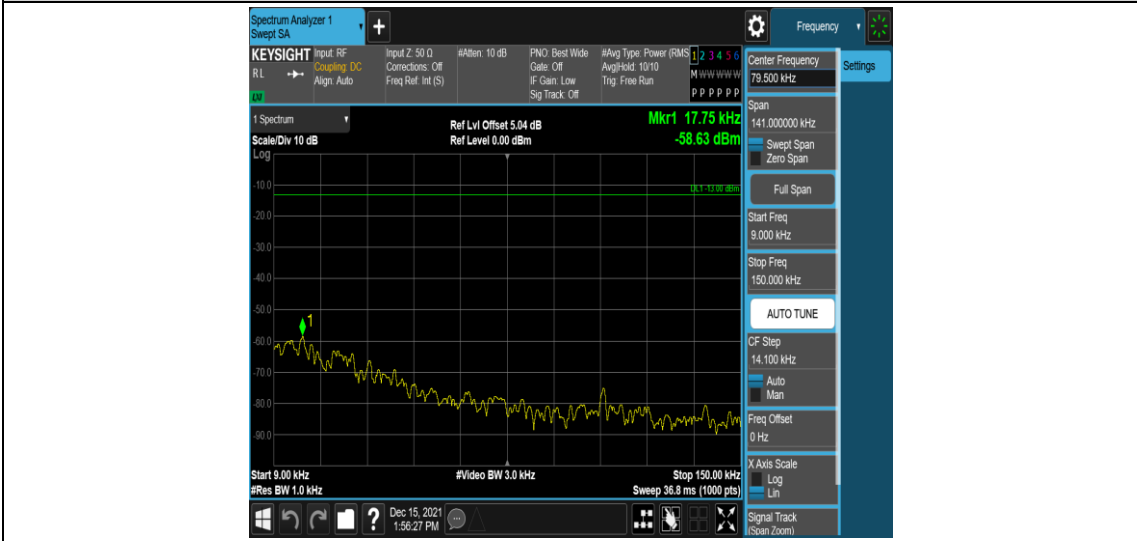

Band2-5MHz-QPSK-18900-1RB#0-Range3:30~1000MHz

Band2-5MHz-QPSK-18900-1RB#0-Range4:1000~2000MHz

Band2-5MHz-QPSK-18900-1RB#0-Range5:2000~20000MHz

Band2-5MHz-QPSK-19175-1RB#0-Range1:0.009~0.15MHz

Band2-5MHz-QPSK-19175-1RB#0-Range2:0.15~30MHz

Band2-5MHz-QPSK-19175-1RB#0-Range3:30~1000MHz

Band2-5MHz-QPSK-19175-1RB#0-Range4: 1000~2000MHz

Band2-5MHz-QPSK-19175-1RB#0-Range5:2000~20000MHz

Band2-5MHz-16QAM-18625-1RB#0-Range1:0.009~0.15MHz

Band2-5MHz-16QAM-18625-1RB#0-Range2:0.15~30MHz

Band2-5MHz-16QAM-18625-1RB#0-Range3:30~1000MHz

Band2-5MHz-16QAM-18625-1RB#0-Range4:1000~2000MHz

Band2-5MHz-16QAM-18625-1RB#0-Range5:2000~20000MHz

Band2-5MHz-16QAM-18900-1RB#0-Range1:0.009~0.15MHz

Band2-5MHz-16QAM-18900-1RB#0-Range2:0.15~30MHz

Band2-5MHz-16QAM-18900-1RB#0-Range3:30~1000MHz

Band2-5MHz-16QAM-18900-1RB#0-Range4:1000~2000MHz

Band2-5MHz-16QAM-18900-1RB#0-Range5:2000~20000MHz

Band2-5MHz-16QAM-19175-1RB#0-Range1:0.009~0.15MHz

Band2-5MHz-16QAM-19175-1RB#0-Range2:0.15~30MHz