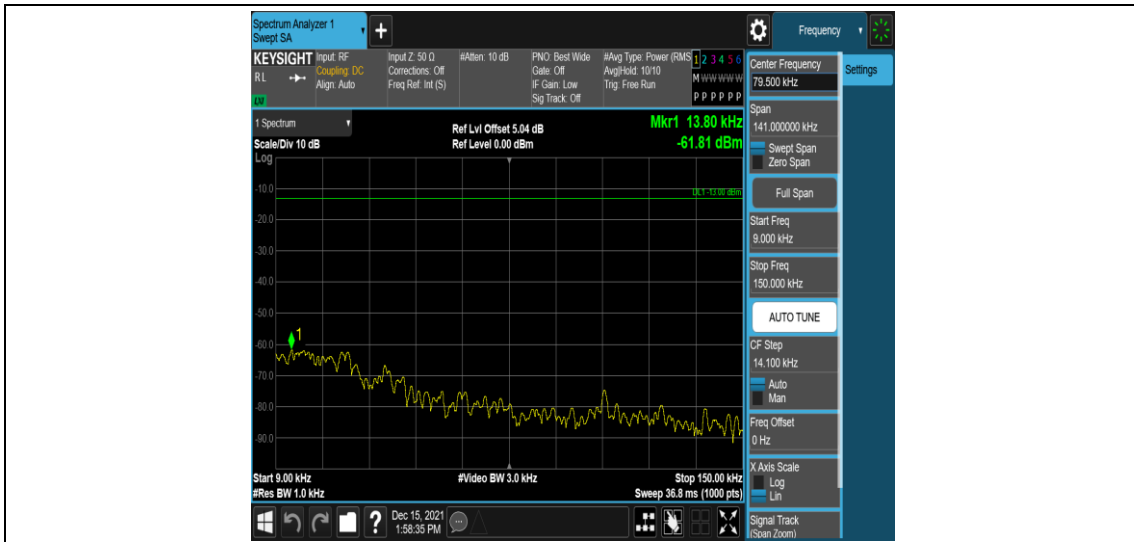

Band2-5MHz-16QAM-18625-1RB#0-Range3:30~1000MHz

Band2-5MHz-16QAM-18625-1RB#0-Range4:1000~2000MHz

Band2-5MHz-16QAM-18625-1RB#0-Range5:2000~20000MHz

Band2-5MHz-16QAM-18900-1RB#0-Range1:0.009~0.15MHz

Band2-5MHz-16QAM-18900-1RB#0-Range2:0.15~30MHz

Band2-5MHz-16QAM-18900-1RB#0-Range3:30~1000MHz

Band2-5MHz-16QAM-18900-1RB#0-Range4:1000~2000MHz

Band2-5MHz-16QAM-18900-1RB#0-Range5:2000~20000MHz

Band2-5MHz-16QAM-19175-1RB#0-Range1:0.009~0.15MHz

Band2-5MHz-16QAM-19175-1RB#0-Range2:0.15~30MHz