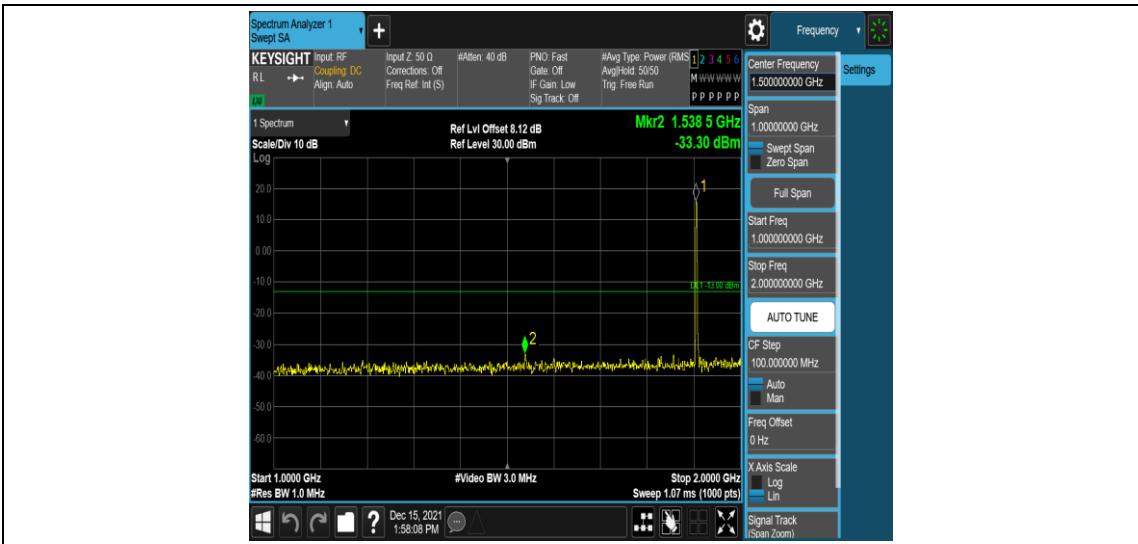

Band2-5MHz-QPSK-18900-1RB#0-Range3:30~1000MHz

Band2-5MHz-QPSK-18900-1RB#0-Range4:1000~2000MHz

Band2-5MHz-QPSK-18900-1RB#0-Range5:2000~20000MHz

Band2-5MHz-QPSK-19175-1RB#0-Range1:0.009~0.15MHz

Band2-5MHz-QPSK-19175-1RB#0-Range2:0.15~30MHz

Band2-5MHz-QPSK-19175-1RB#0-Range3:30~1000MHz

Band2-5MHz-QPSK-19175-1RB#0-Range4: 1000~2000MHz

Band2-5MHz-QPSK-19175-1RB#0-Range5:2000~20000MHz

Band2-5MHz-16QAM-18625-1RB#0-Range1:0.009~0.15MHz

Band2-5MHz-16QAM-18625-1RB#0-Range2:0.15~30MHz