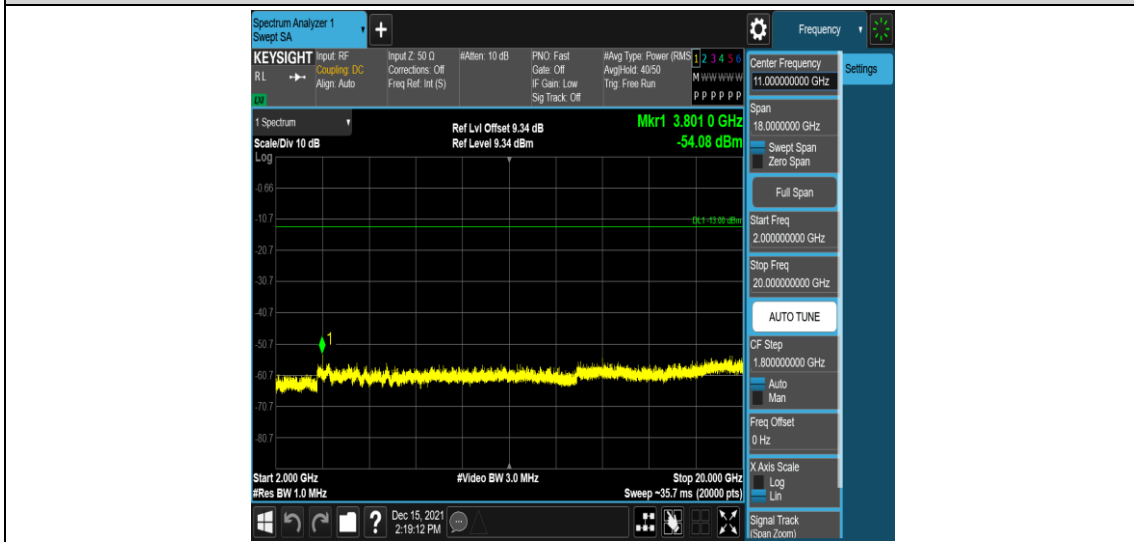

Band2-10MHz-QPSK-19150-1RB#0-Range4:1000~2000MHz

Band2-10MHz-QPSK-19150-1RB#0-Range5:2000~20000MHz