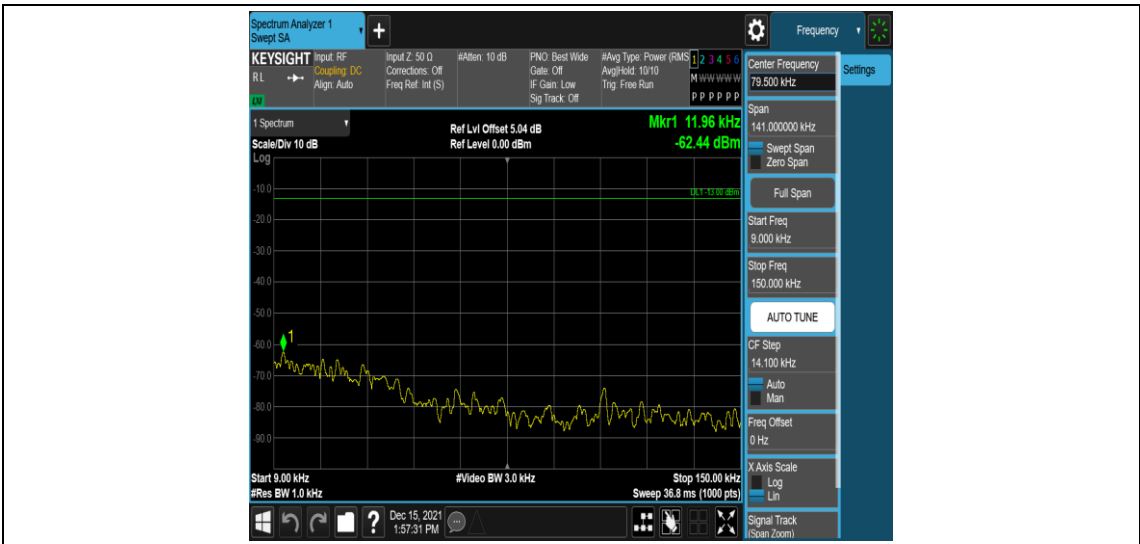

Band2-3MHz-16QAM-19185-1RB#0-Range3:30~1000MHz

Band2-3MHz-16QAM-19185-1RB#0-Range4:1000~2000MHz

Band2-3MHz-16QAM-19185-1RB#0-Range5:2000~20000MHz

Band2-5MHz-QPSK-18625-1RB#0-Range1:0.009~0.15MHz

Band2-5MHz-QPSK-18625-1RB#0-Range2:0.15~30MHz

Band2-5MHz-QPSK-18625-1RB#0-Range3:30~1000MHz

Band2-5MHz-QPSK-18625-1RB#0-Range4:1000~2000MHz

Band2-5MHz-QPSK-18625-1RB#0-Range5:2000~20000MHz

Band2-5MHz-QPSK-18900-1RB#0-Range1:0.009~0.15MHz

Band2-5MHz-QPSK-18900-1RB#0-Range2:0.15~30MHz

Band2-5MHz-QPSK-18900-1RB#0-Range3:30~1000MHz

Band2-5MHz-QPSK-18900-1RB#0-Range4:1000~2000MHz

Band2-5MHz-QPSK-18900-1RB#0-Range5:2000~20000MHz

Band2-5MHz-QPSK-19175-1RB#0-Range1:0.009~0.15MHz

Band2-5MHz-QPSK-19175-1RB#0-Range2:0.15~30MHz