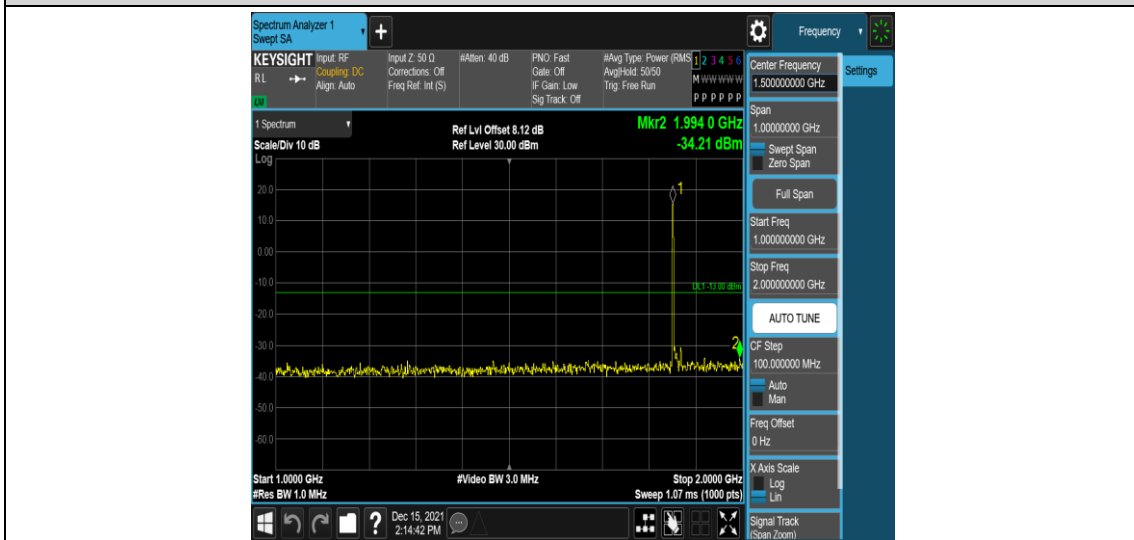

Band2-10MHz-QPSK-18650-1RB#0-Range3:30~1000MHz

Band2-10MHz-QPSK-18650-1RB#0-Range4:1000~2000MHz