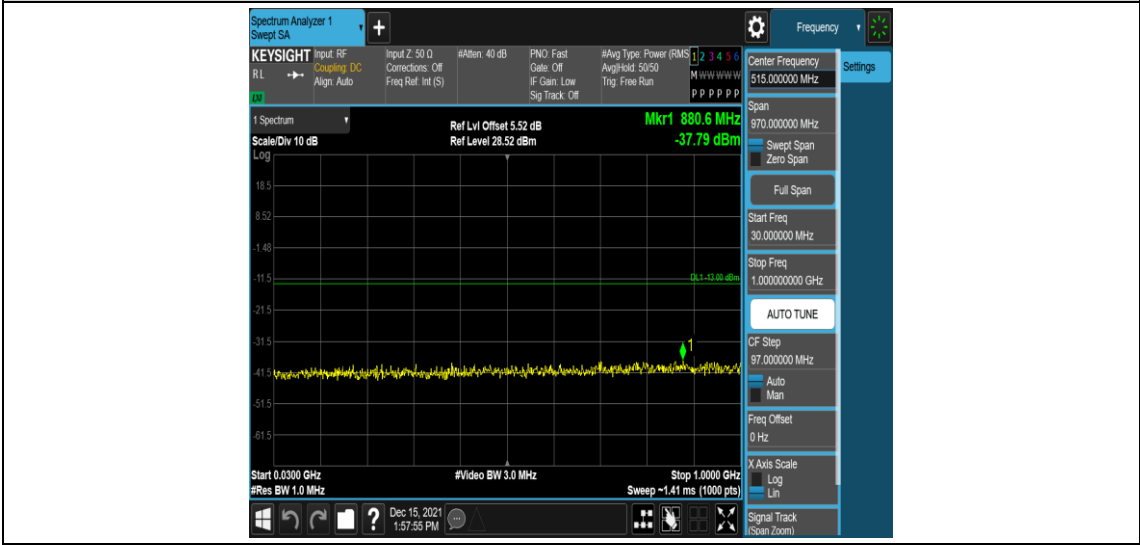

Band2-5MHz-QPSK-18900-1RB#0-Range3:30~1000MHz

Band2-5MHz-QPSK-18900-1RB#0-Range4:1000~2000MHz

Band2-5MHz-QPSK-18900-1RB#0-Range5:2000~20000MHz

Band2-5MHz-QPSK-19175-1RB#0-Range1:0.009~0.15MHz

Band2-5MHz-QPSK-19175-1RB#0-Range2:0.15~30MHz