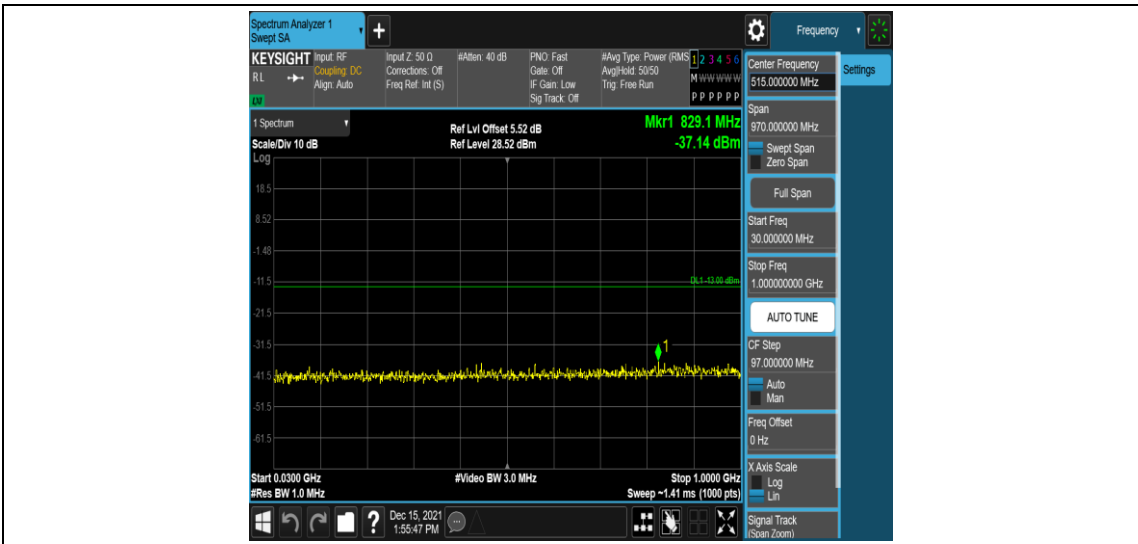

Band2-5MHz-QPSK-18625-1RB#0-Range3:30~1000MHz

Band2-5MHz-QPSK-18625-1RB#0-Range4:1000~2000MHz

Band2-5MHz-QPSK-18625-1RB#0-Range5:2000~20000MHz

Band2-5MHz-QPSK-18900-1RB#0-Range1:0.009~0.15MHz

Band2-5MHz-QPSK-18900-1RB#0-Range2:0.15~30MHz

Band2-5MHz-QPSK-18900-1RB#0-Range3:30~1000MHz

Band2-5MHz-QPSK-18900-1RB#0-Range4:1000~2000MHz

Band2-5MHz-QPSK-18900-1RB#0-Range5:2000~20000MHz

Band2-5MHz-QPSK-19175-1RB#0-Range1:0.009~0.15MHz

Band2-5MHz-QPSK-19175-1RB#0-Range2:0.15~30MHz