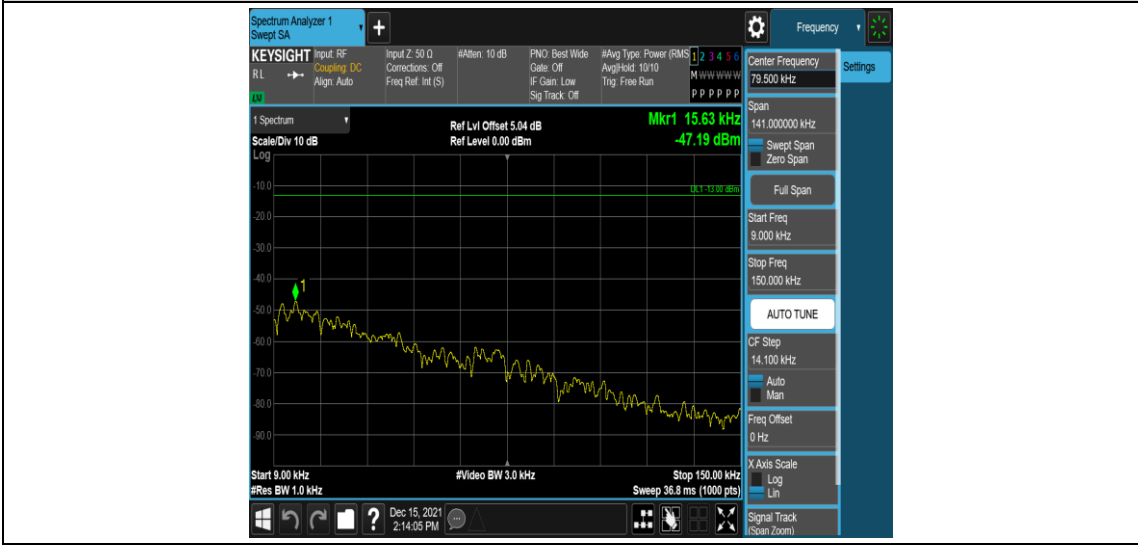

Band2-5MHz-16QAM-18625-1RB#0-Range3:30~1000MHz

Band2-5MHz-16QAM-18625-1RB#0-Range4:1000~2000MHz

Band2-5MHz-16QAM-18625-1RB#0-Range5:2000~20000MHz

Band2-5MHz-16QAM-18900-1RB#0-Range1:0.009~0.15MHz

Band2-5MHz-16QAM-18900-1RB#0-Range2:0.15~30MHz

Band2-5MHz-16QAM-18900-1RB#0-Range3:30~1000MHz

Band2-5MHz-16QAM-18900-1RB#0-Range4:1000~2000MHz

Band2-5MHz-16QAM-18900-1RB#0-Range5:2000~20000MHz

Band2-5MHz-16QAM-19175-1RB#0-Range1:0.009~0.15MHz

Band2-5MHz-16QAM-19175-1RB#0-Range2:0.15~30MHz

Band2-5MHz-16QAM-19175-1RB#0-Range3:30~1000MHz

Band2-5MHz-16QAM-19175-1RB#0-Range4:1000~2000MHz

Band2-5MHz-16QAM-19175-1RB#0-Range5:2000~20000MHz

Band2-10MHz-QPSK-18650-1RB#0-Range1:0.009~0.15MHz

Band2-10MHz-QPSK-18650-1RB#0-Range2:0.15~30MHz