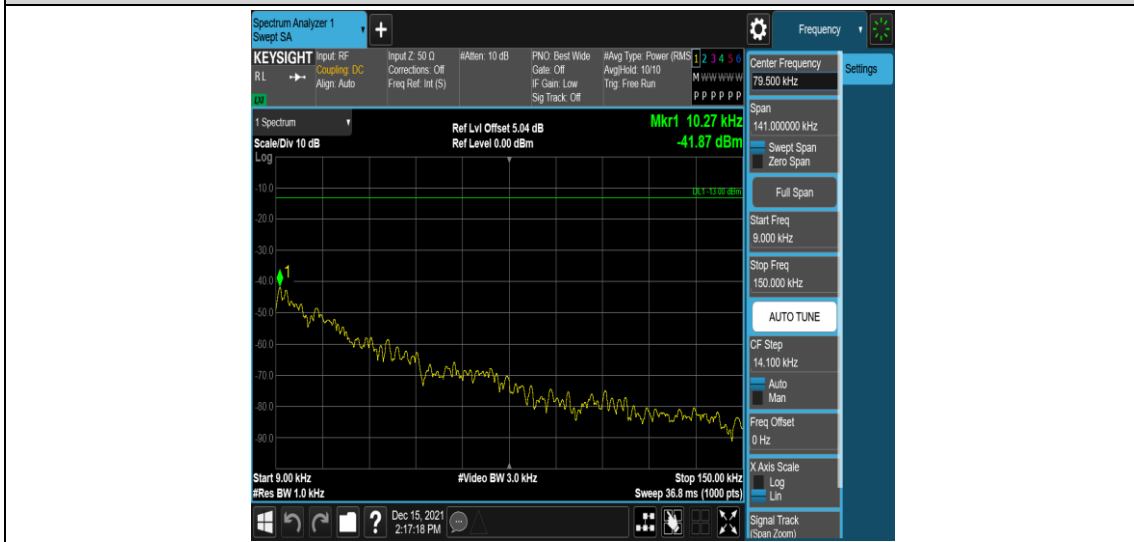

Band2-10MHz-QPSK-18900-1RB#0-Range3:30~1000MHz

Band2-10MHz-QPSK-18900-1RB#0-Range4:1000~2000MHz

Band2-10MHz-QPSK-18900-1RB#0-Range5:2000~20000MHz

Band2-10MHz-QPSK-19150-1RB#0-Range1:0.009~0.15MHz

Band2-10MHz-QPSK-19150-1RB#0-Range2:0.15~30MHz

Band2-10MHz-QPSK-19150-1RB#0-Range3:30~1000MHz

Band2-10MHz-QPSK-19150-1RB#0-Range4:1000~2000MHz

Band2-10MHz-QPSK-19150-1RB#0-Range5:2000~20000MHz

Band2-10MHz-16QAM-18650-1RB#0-Range1:0.009~0.15MHz

Band2-10MHz-16QAM-18650-1RB#0-Range2:0.15~30MHz

Band2-10MHz-16QAM-18650-1RB#0-Range3:30~1000MHz

Band2-10MHz-16QAM-18650-1RB#0-Range4:1000~2000MHz

Band2-10MHz-16QAM-18650-1RB#0-Range5:2000~20000MHz

Band2-10MHz-16QAM-18900-1RB#0-Range1:0.009~0.15MHz

Band2-10MHz-16QAM-18900-1RB#0-Range2:0.15~30MHz