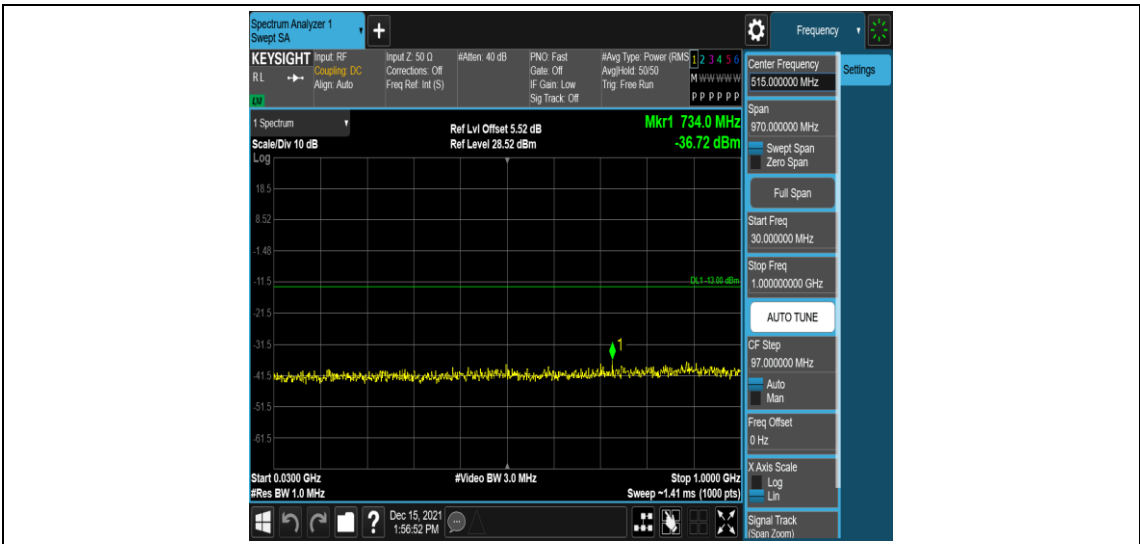

Band2-5MHz-16QAM-18625-1RB#0-Range3:30~1000MHz

Band2-5MHz-16QAM-18625-1RB#0-Range4:1000~2000MHz

Band2-5MHz-16QAM-18625-1RB#0-Range5:2000~20000MHz

Band2-5MHz-16QAM-18900-1RB#0-Range1:0.009~0.15MHz

Band2-5MHz-16QAM-18900-1RB#0-Range2:0.15~30MHz

Band2-5MHz-16QAM-18900-1RB#0-Range3:30~1000MHz

Band2-5MHz-16QAM-18900-1RB#0-Range4:1000~2000MHz

Band2-5MHz-16QAM-18900-1RB#0-Range5:2000~20000MHz

Band2-5MHz-16QAM-19175-1RB#0-Range1:0.009~0.15MHz

Band2-5MHz-16QAM-19175-1RB#0-Range2:0.15~30MHz