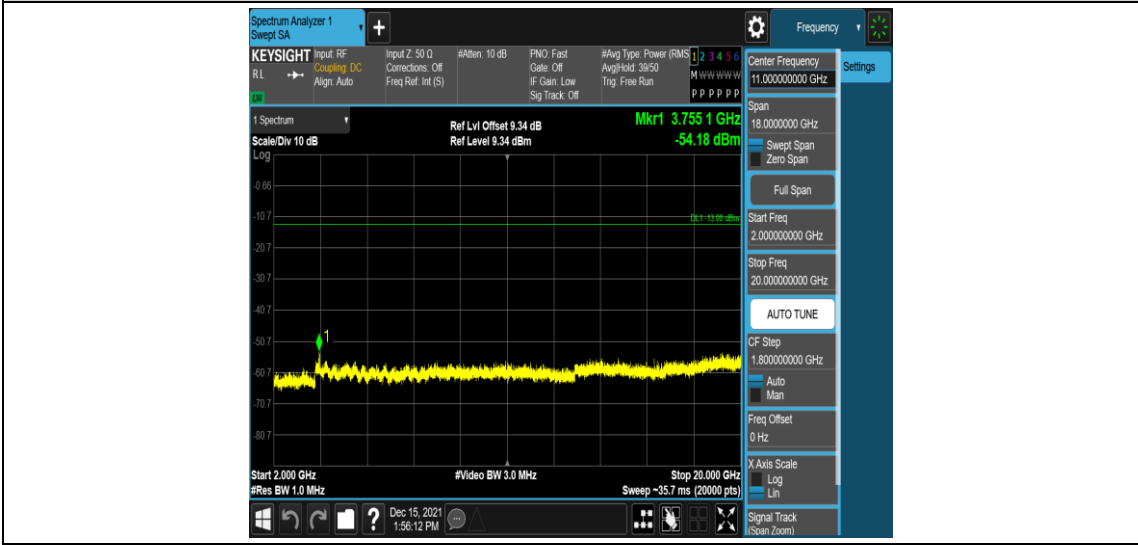

Band2-5MHz-QPSK-18625-1RB#0-Range3:30~1000MHz

Band2-5MHz-QPSK-18625-1RB#0-Range4:1000~2000MHz

Band2-5MHz-QPSK-18625-1RB#0-Range5:2000~20000MHz

Band2-5MHz-QPSK-18900-1RB#0-Range1:0.009~0.15MHz

Band2-5MHz-QPSK-18900-1RB#0-Range2:0.15~30MHz

Band2-5MHz-QPSK-18900-1RB#0-Range3:30~1000MHz

Band2-5MHz-QPSK-18900-1RB#0-Range4:1000~2000MHz

Band2-5MHz-QPSK-18900-1RB#0-Range5:2000~20000MHz

Band2-5MHz-QPSK-19175-1RB#0-Range1:0.009~0.15MHz

Band2-5MHz-QPSK-19175-1RB#0-Range2:0.15~30MHz