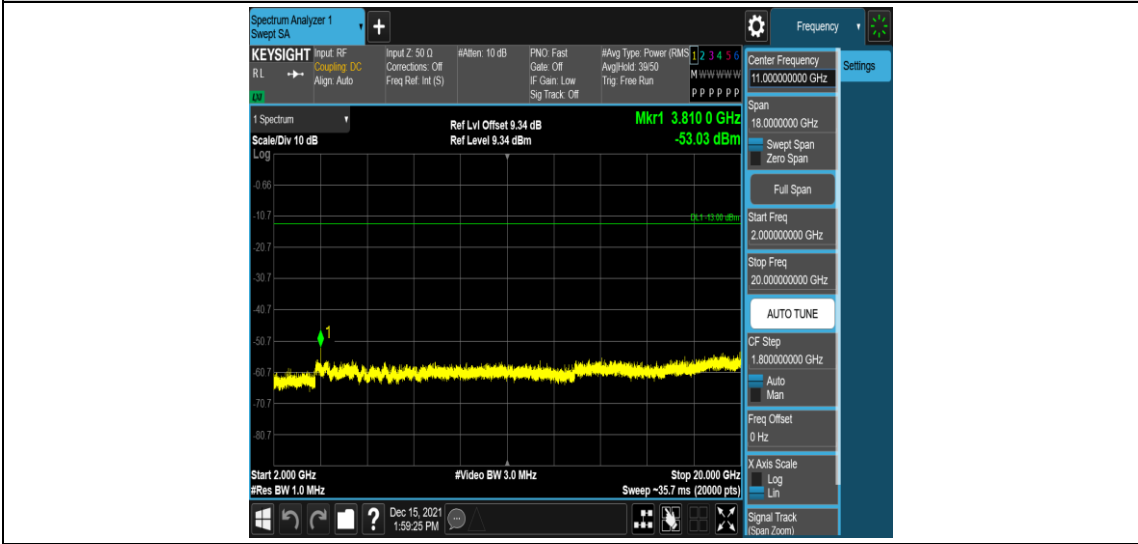

Band2-5MHz-16QAM-19175-1RB#0-Range4:1000~2000MHz

Band2-5MHz-16QAM-19175-1RB#0-Range5:2000~20000MHz