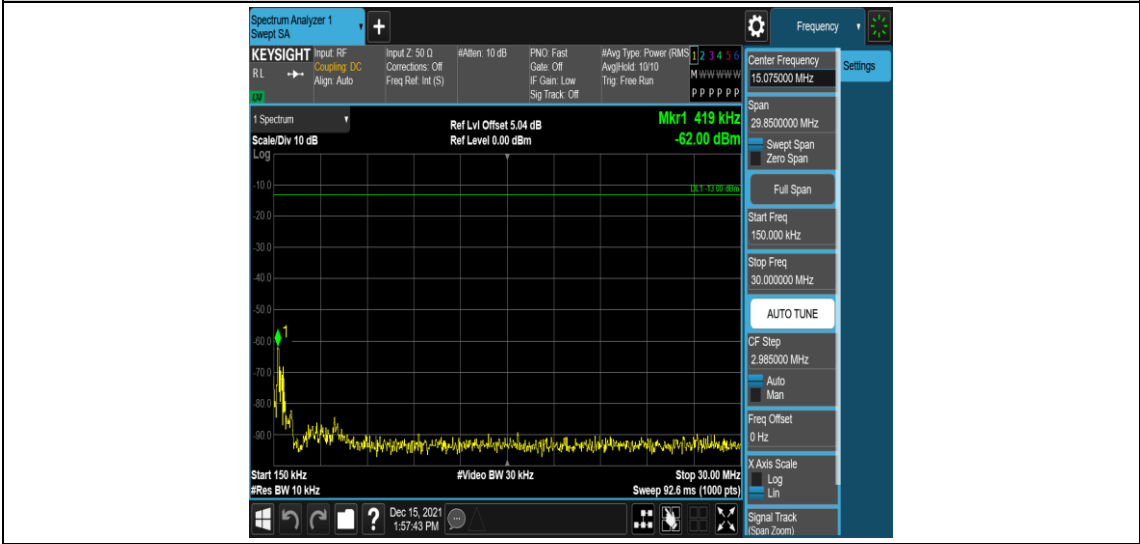

Band2-5MHz-QPSK-18625-1RB#0-Range3:30~1000MHz

Band2-5MHz-QPSK-18625-1RB#0-Range4:1000~2000MHz

Band2-5MHz-QPSK-18625-1RB#0-Range5:2000~20000MHz

Band2-5MHz-QPSK-18900-1RB#0-Range1:0.009~0.15MHz

Band2-5MHz-QPSK-18900-1RB#0-Range2:0.15~30MHz

Band2-5MHz-QPSK-18900-1RB#0-Range3:30~1000MHz

Band2-5MHz-QPSK-18900-1RB#0-Range4:1000~2000MHz

Band2-5MHz-QPSK-18900-1RB#0-Range5:2000~20000MHz

Band2-5MHz-QPSK-19175-1RB#0-Range1:0.009~0.15MHz

Band2-5MHz-QPSK-19175-1RB#0-Range2:0.15~30MHz

Band2-5MHz-QPSK-19175-1RB#0-Range3:30~1000MHz

Band2-5MHz-QPSK-19175-1RB#0-Range4: 1000~2000MHz

Band2-5MHz-QPSK-19175-1RB#0-Range5:2000~20000MHz

Band2-5MHz-16QAM-18625-1RB#0-Range1:0.009~0.15MHz

Band2-5MHz-16QAM-18625-1RB#0-Range2:0.15~30MHz