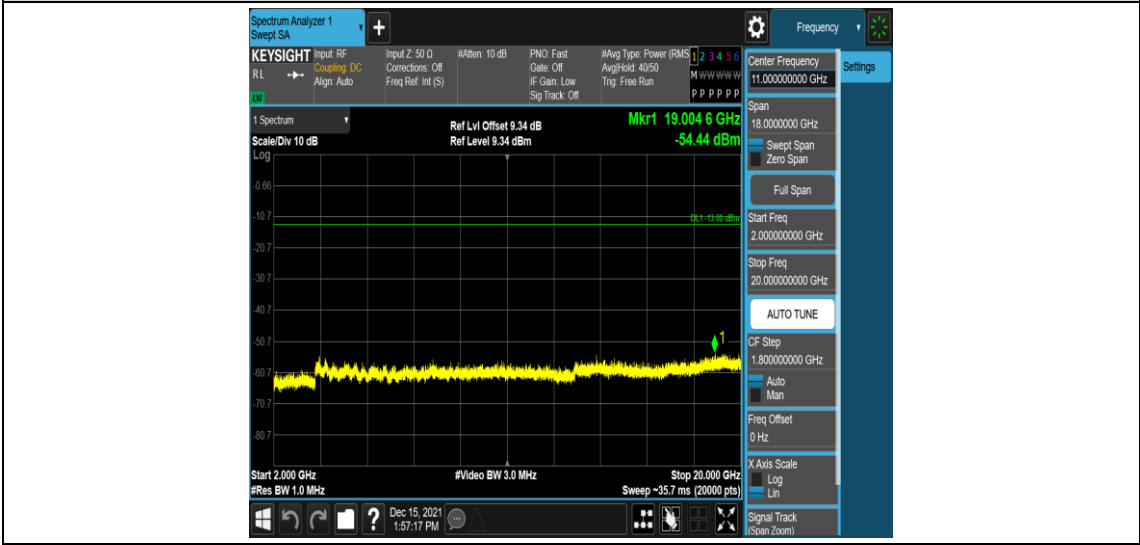

Band2-5MHz-16QAM-18625-1RB#0-Range3:30~1000MHz

Band2-5MHz-16QAM-18625-1RB#0-Range4:1000~2000MHz

Band2-5MHz-16QAM-18625-1RB#0-Range5:2000~20000MHz

Band2-5MHz-16QAM-18900-1RB#0-Range1:0.009~0.15MHz

Band2-5MHz-16QAM-18900-1RB#0-Range2:0.15~30MHz

Band2-5MHz-16QAM-18900-1RB#0-Range3:30~1000MHz

Band2-5MHz-16QAM-18900-1RB#0-Range4:1000~2000MHz

Band2-5MHz-16QAM-18900-1RB#0-Range5:2000~20000MHz

Band2-5MHz-16QAM-19175-1RB#0-Range1:0.009~0.15MHz

Band2-5MHz-16QAM-19175-1RB#0-Range2:0.15~30MHz