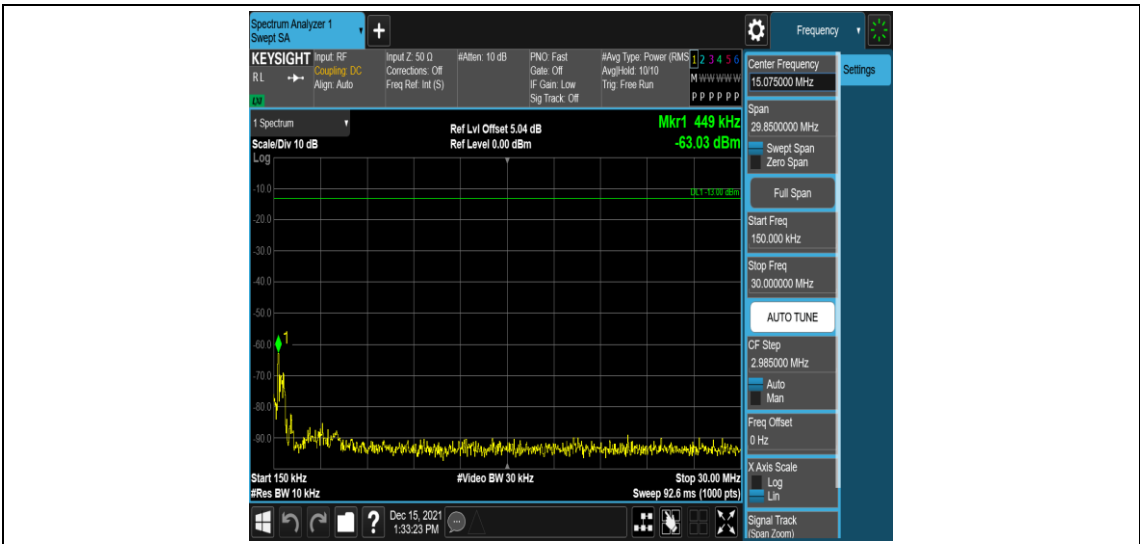

Band2-3MHz-QPSK-18615-1RB#0-Range5:2000~20000MHz

Band2-3MHz-QPSK-18900-1RB#0-Range1:0.009~0.15MHz

Band2-3MHz-QPSK-18900-1RB#0-Range2:0.15~30MHz

Band2-3MHz-QPSK-18900-1RB#0-Range3:30~1000MHz

Band2-3MHz-QPSK-18900-1RB#0-Range4:1000~2000MHz

Band2-3MHz-QPSK-18900-1RB#0-Range5:2000~20000MHz

Band2-3MHz-QPSK-19185-1RB#0-Range1:0.009~0.15MHz

Band2-3MHz-QPSK-19185-1RB#0-Range2:0.15~30MHz

Band2-3MHz-QPSK-19185-1RB#0-Range3:30~1000MHz

Band2-3MHz-QPSK-19185-1RB#0-Range4: 1000~2000MHz

Band2-3MHz-QPSK-19185-1RB#0-Range5:2000~20000MHz

Band2-3MHz-16QAM-18615-1RB#0-Range1:0.009~0.15MHz

Band2-3MHz-16QAM-18615-1RB#0-Range2:0.15~30MHz

Band2-3MHz-16QAM-18615-1RB#0-Range3:30~1000MHz

Band2-3MHz-16QAM-18615-1RB#0-Range4:1000~2000MHz