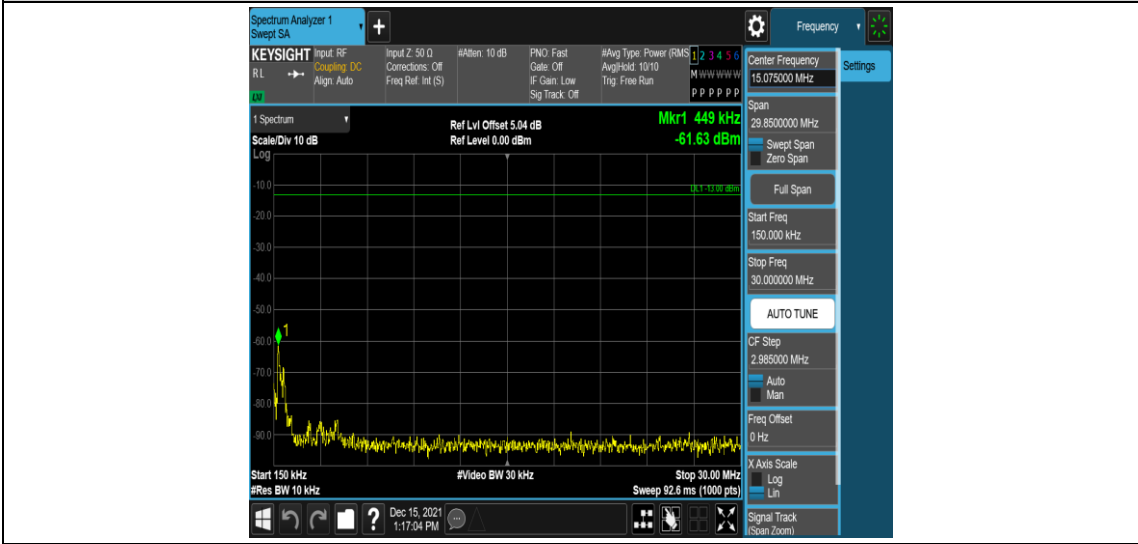

Band2-1.4MHz-16QAM-18607-1RB#0-Range5:2000~20000MHz

Band2-1.4MHz-16QAM-18900-1RB#0-Range1:0.009~0.15MHz

Band2-1.4MHz-16QAM-18900-1RB#0-Range2:0.15~30MHz

Band2-1.4MHz-16QAM-18900-1RB#0-Range3:30~1000MHz

Band2-1.4MHz-16QAM-18900-1RB#0-Range4:1000~2000MHz

Band2-1.4MHz-16QAM-18900-1RB#0-Range5:2000~20000MHz

Band2-1.4MHz-16QAM-19193-1RB#0-Range1:0.009~0.15MHz

Band2-1.4MHz-16QAM-19193-1RB#0-Range2:0.15~30MHz

Band2-1.4MHz-16QAM-19193-1RB#0-Range3:30~1000MHz

Band2-1.4MHz-16QAM-19193-1RB#0-Range4:1000~2000MHz