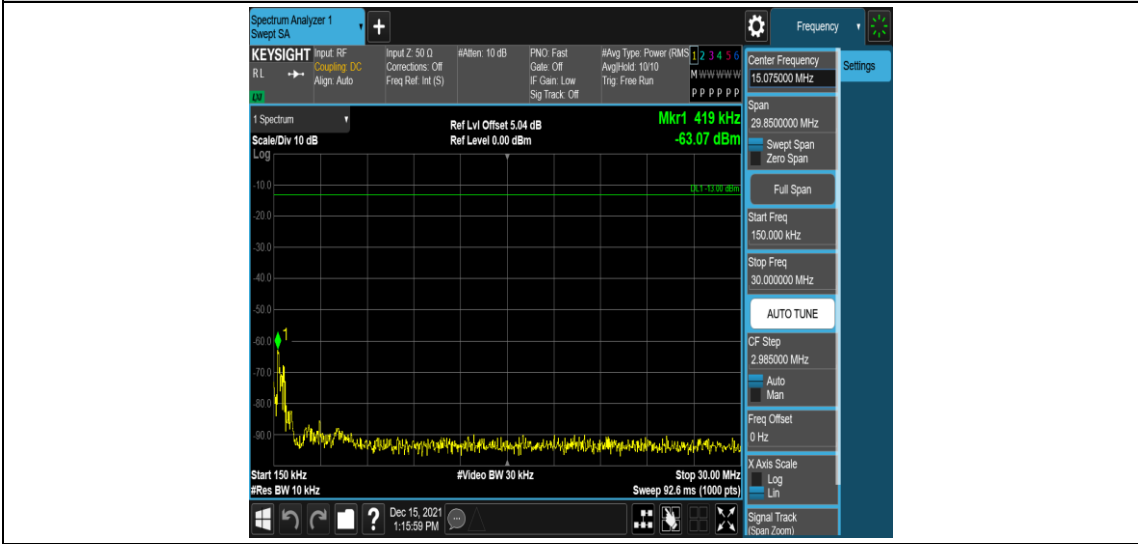

### Test Graphs

Band2-1.4MHz-QPSK-18607-1RB#0-Range1:0.009~0.15MHz

Band2-1.4MHz-QPSK-18607-1RB#0-Range2:0.15~30MHz

Band2-1.4MHz-QPSK-18607-1RB#0-Range3:30~100MHz

Band2-1.4MHz-QPSK-18607-1RB#0-Range4:1000~2000MHz

Band2-1.4MHz-QPSK-18607-1RB#0-Range5:2000~20000MHz

Band2-1.4MHz-QPSK-18900-1RB#0-Range1:0.009~0.15MHz

Band2-1.4MHz-QPSK-18900-1RB#0-Range2:0.15~30MHz

Band2-1.4MHz-QPSK-18900-1RB#0-Range3:30~1000MHz

Band2-1.4MHz-QPSK-18900-1RB#0-Range4:1000~2000MHz

Band2-1.4MHz-QPSK-18900-1RB#0-Range5:2000~20000MHz

Band2-1.4MHz-QPSK-19193-1RB#0-Range1:0.009~0.15MHz

Band2-1.4MHz-QPSK-19193-1RB#0-Range2:0.15~30MHz

Band2-1.4MHz-QPSK-19193-1RB#0-Range3:30~1000MHz

Band2-1.4MHz-QPSK-19193-1RB#0-Range4:1000~2000MHz