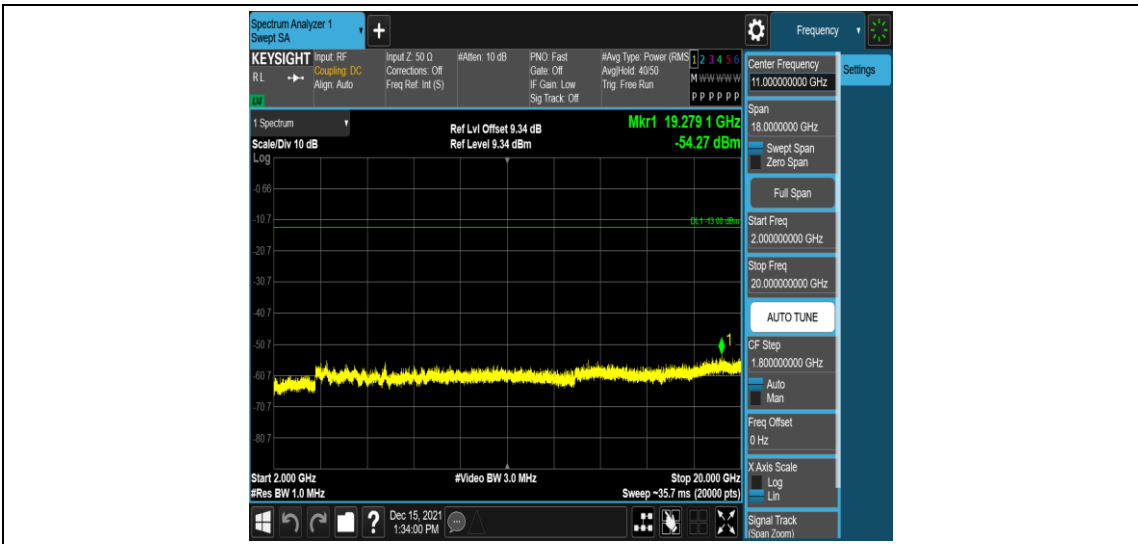

Band2-3MHz-QPSK-19185-1RB#0-Range5:2000~20000MHz

Band2-3MHz-16QAM-18615-1RB#0-Range1:0.009~0.15MHz

Band2-3MHz-16QAM-18615-1RB#0-Range2:0.15~30MHz

Band2-3MHz-16QAM-18615-1RB#0-Range3:30~1000MHz

Band2-3MHz-16QAM-18615-1RB#0-Range4:1000~2000MHz

Band2-3MHz-16QAM-18615-1RB#0-Range5:2000~20000MHz

Band2-3MHz-16QAM-18900-1RB#0-Range1:0.009~0.15MHz

Band2-3MHz-16QAM-18900-1RB#0-Range2:0.15~30MHz