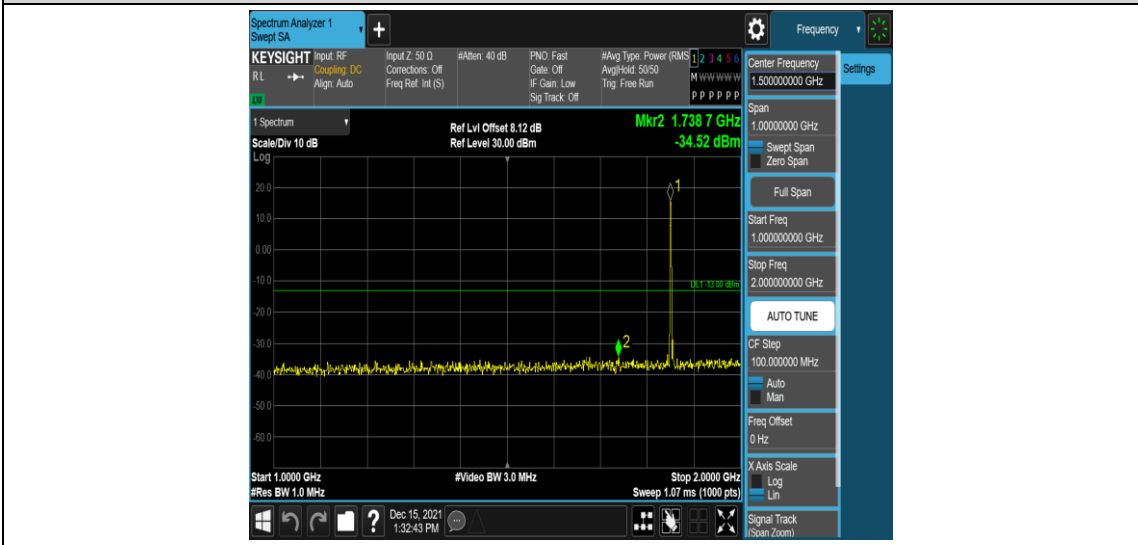

Band2-1.4MHz-16QAM-19193-1RB#0-Range5:2000~20000MHz

Band2-3MHz-QPSK-18615-1RB#0-Range1:0.009~0.15MHz

Band2-3MHz-QPSK-18615-1RB#0-Range2:0.15~30MHz

Band2-3MHz-QPSK-18615-1RB#0-Range3:30~1000MHz

Band2-3MHz-QPSK-18615-1RB#0-Range4:1000~2000MHz