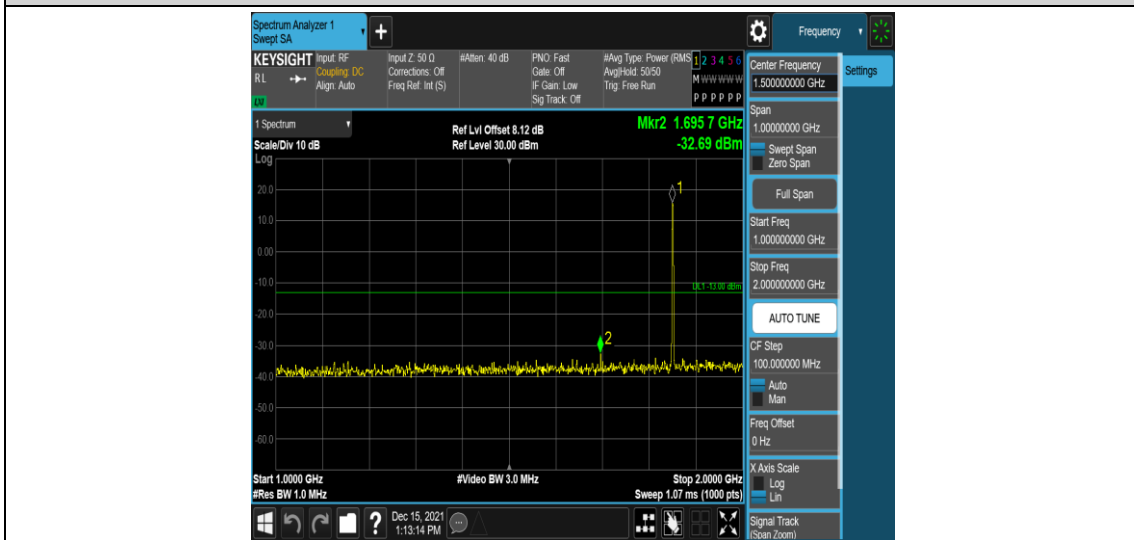

Band2-1.4MHz-QPSK-19193-1RB#0-Range5:2000~20000MHz

Band2-1.4MHz-16QAM-18607-1RB#0-Range1:0.009~0.15MHz

Band2-1.4MHz-16QAM-18607-1RB#0-Range2:0.15~30MHz

Band2-1.4MHz-16QAM-18607-1RB#0-Range3:30~1000MHz

Band2-1.4MHz-16QAM-18607-1RB#0-Range4:1000~2000MHz

Band2-1.4MHz-16QAM-18607-1RB#0-Range5:2000~20000MHz

Band2-1.4MHz-16QAM-18900-1RB#0-Range1:0.009~0.15MHz

Band2-1.4MHz-16QAM-18900-1RB#0-Range2:0.15~30MHz

Band2-1.4MHz-16QAM-18900-1RB#0-Range3:30~1000MHz

Band2-1.4MHz-16QAM-18900-1RB#0-Range4:1000~2000MHz