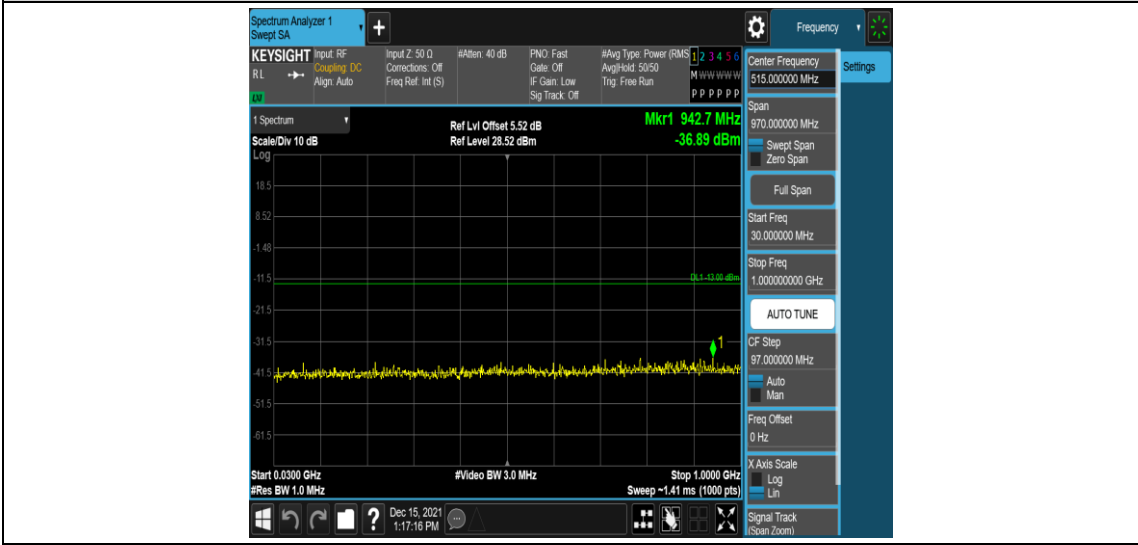

Band2-1.4MHz-16QAM-18607-1RB#0-Range5:2000~20000MHz

Band2-1.4MHz-16QAM-18900-1RB#0-Range1:0.009~0.15MHz

Band2-1.4MHz-16QAM-18900-1RB#0-Range2:0.15~30MHz

Band2-1.4MHz-16QAM-18900-1RB#0-Range3:30~1000MHz

Band2-1.4MHz-16QAM-18900-1RB#0-Range4:1000~2000MHz

Band2-1.4MHz-16QAM-18900-1RB#0-Range5:2000~20000MHz

Band2-1.4MHz-16QAM-19193-1RB#0-Range1:0.009~0.15MHz

Band2-1.4MHz-16QAM-19193-1RB#0-Range2:0.15~30MHz

Band2-1.4MHz-16QAM-19193-1RB#0-Range3:30~1000MHz

Band2-1.4MHz-16QAM-19193-1RB#0-Range4:1000~2000MHz