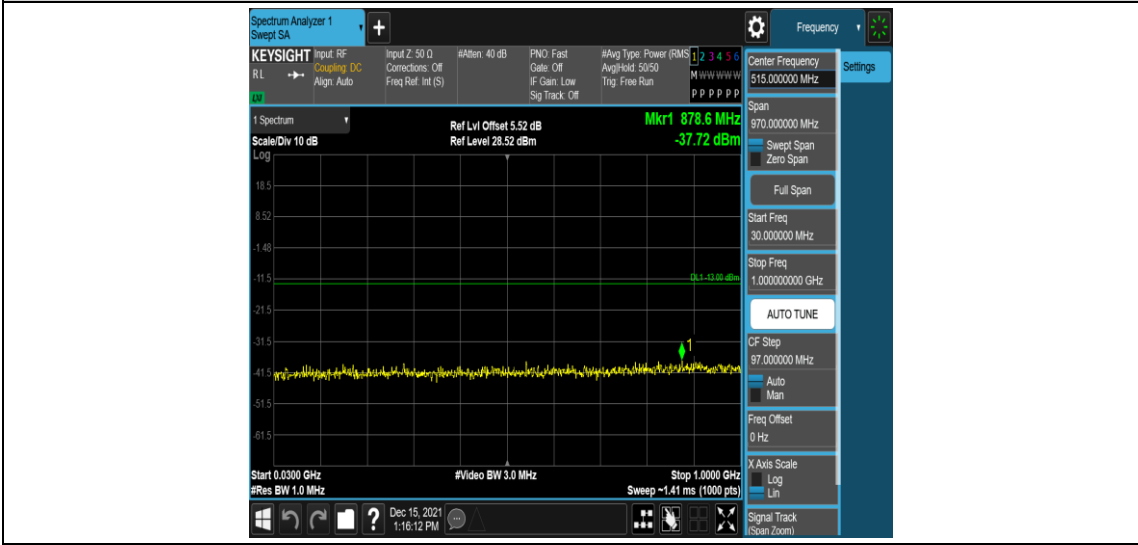

Band2-1.4MHz-QPSK-18900-1RB#0-Range5:2000~20000MHz

Band2-1.4MHz-QPSK-19193-1RB#0-Range1:0.009~0.15MHz

Band2-1.4MHz-QPSK-19193-1RB#0-Range2:0.15~30MHz

Band2-1.4MHz-QPSK-19193-1RB#0-Range3:30~1000MHz

Band2-1.4MHz-QPSK-19193-1RB#0-Range4:1000~2000MHz