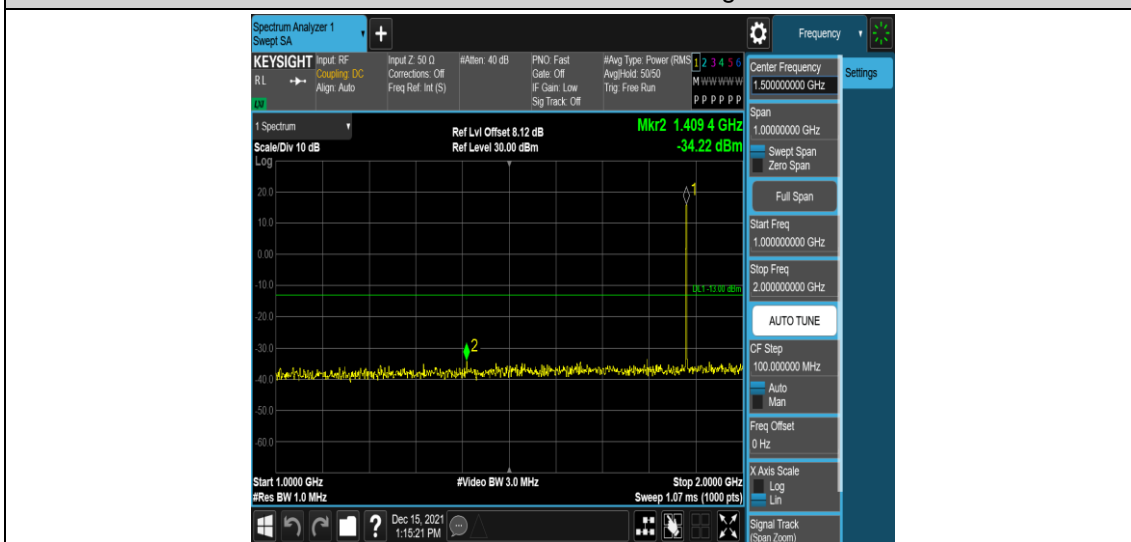

Band2-1.4MHz-16QAM-18607-1RB#0-Range5:2000~20000MHz

Band2-1.4MHz-16QAM-18900-1RB#0-Range1:0.009~0.15MHz

Band2-1.4MHz-16QAM-18900-1RB#0-Range2:0.15~30MHz

Band2-1.4MHz-16QAM-18900-1RB#0-Range3:30~1000MHz

Band2-1.4MHz-16QAM-18900-1RB#0-Range4:1000~2000MHz

Band2-1.4MHz-16QAM-18900-1RB#0-Range5:2000~20000MHz

Band2-1.4MHz-16QAM-19193-1RB#0-Range1:0.009~0.15MHz

Band2-1.4MHz-16QAM-19193-1RB#0-Range2:0.15~30MHz

Band2-1.4MHz-16QAM-19193-1RB#0-Range3:30~1000MHz

Band2-1.4MHz-16QAM-19193-1RB#0-Range4:1000~2000MHz