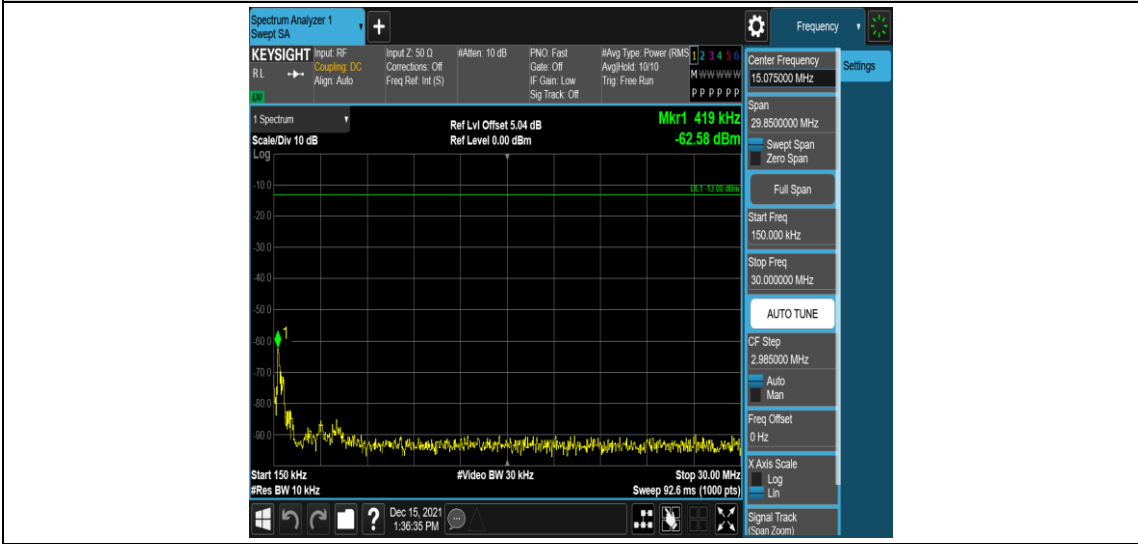

Band2-3MHz-QPSK-18615-1RB#0-Range5:2000~20000MHz

Band2-3MHz-QPSK-18900-1RB#0-Range1:0.009~0.15MHz

Band2-3MHz-QPSK-18900-1RB#0-Range2:0.15~30MHz

Band2-3MHz-QPSK-18900-1RB#0-Range3:30~1000MHz

Band2-3MHz-QPSK-18900-1RB#0-Range4:1000~2000MHz

Band2-3MHz-QPSK-18900-1RB#0-Range5:2000~20000MHz

Band2-3MHz-QPSK-19185-1RB#0-Range1:0.009~0.15MHz

Band2-3MHz-QPSK-19185-1RB#0-Range2:0.15~30MHz

Band2-3MHz-QPSK-19185-1RB#0-Range3:30~1000MHz

Band2-3MHz-QPSK-19185-1RB#0-Range4: 1000~2000MHz