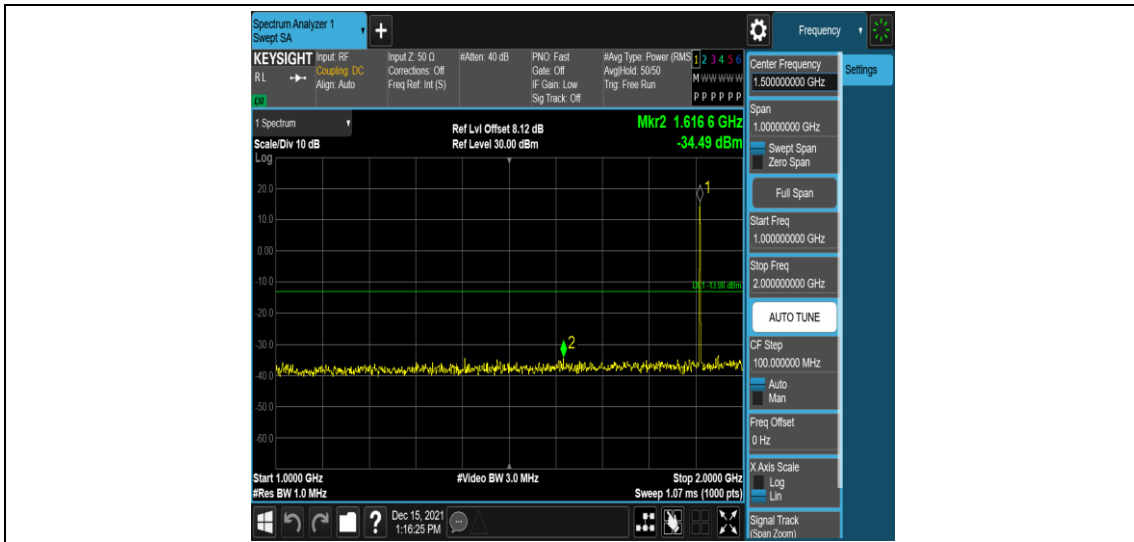

Band2-1.4MHz-QPSK-18900-1RB#0-Range5:2000~20000MHz

Band2-1.4MHz-QPSK-19193-1RB#0-Range1:0.009~0.15MHz

Band2-1.4MHz-QPSK-19193-1RB#0-Range2:0.15~30MHz

Band2-1.4MHz-QPSK-19193-1RB#0-Range3:30~1000MHz

Band2-1.4MHz-QPSK-19193-1RB#0-Range4:1000~2000MHz