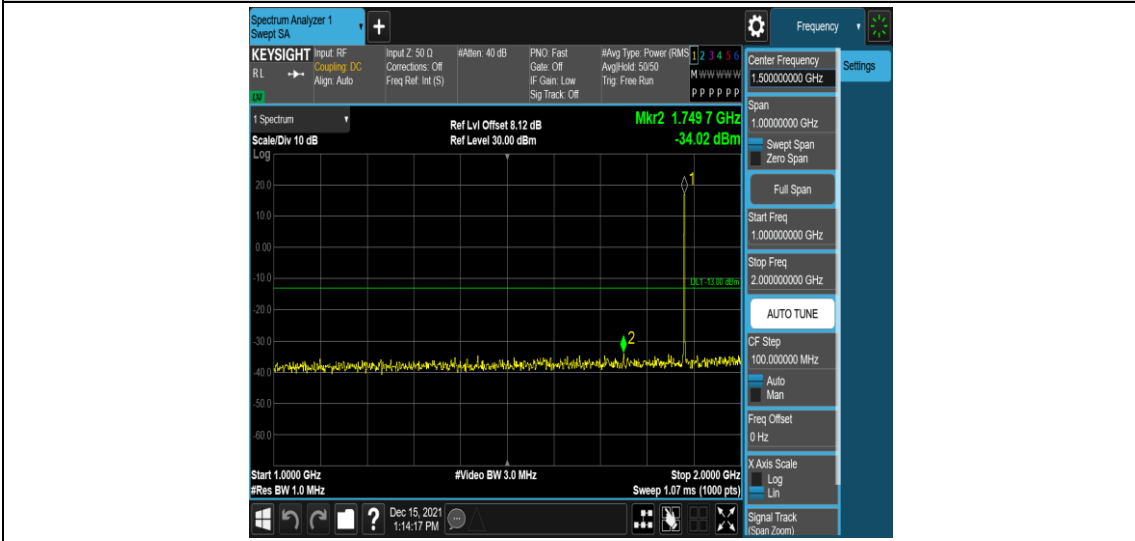

Band2-1.4MHz-QPSK-18607-1RB#0-Range5:2000~20000MHz

Band2-1.4MHz-QPSK-18900-1RB#0-Range1:0.009~0.15MHz

Band2-1.4MHz-QPSK-18900-1RB#0-Range2:0.15~30MHz

Band2-1.4MHz-QPSK-18900-1RB#0-Range3:30~1000MHz

Band2-1.4MHz-QPSK-18900-1RB#0-Range4:1000~2000MHz