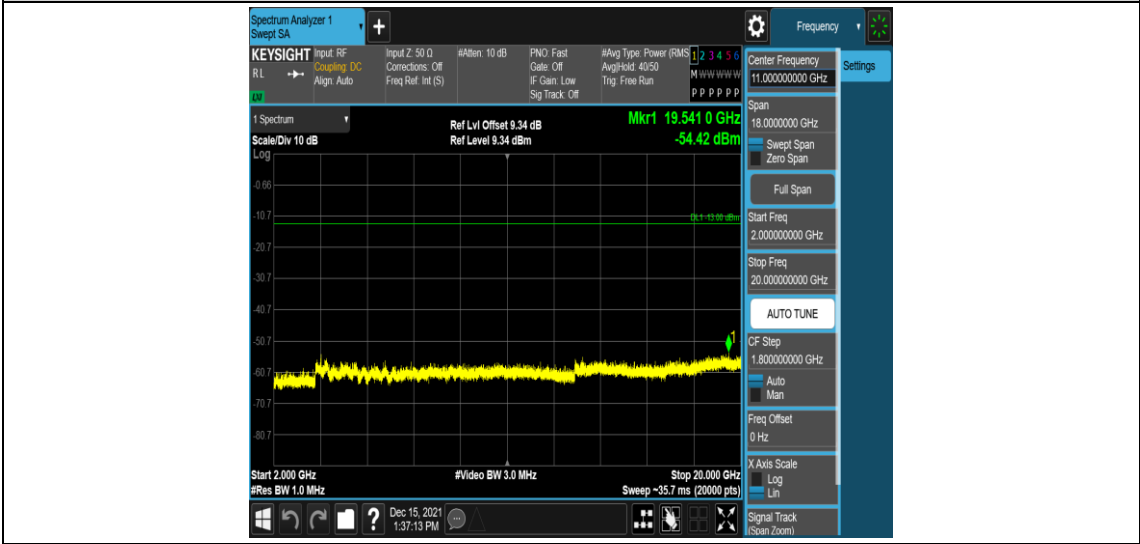

Band2-3MHz-QPSK-18900-1RB#0-Range5:2000~20000MHz

Band2-3MHz-QPSK-19185-1RB#0-Range1:0.009~0.15MHz

Band2-3MHz-QPSK-19185-1RB#0-Range2:0.15~30MHz

Band2-3MHz-QPSK-19185-1RB#0-Range3:30~1000MHz

Band2-3MHz-QPSK-19185-1RB#0-Range4: 1000~2000MHz