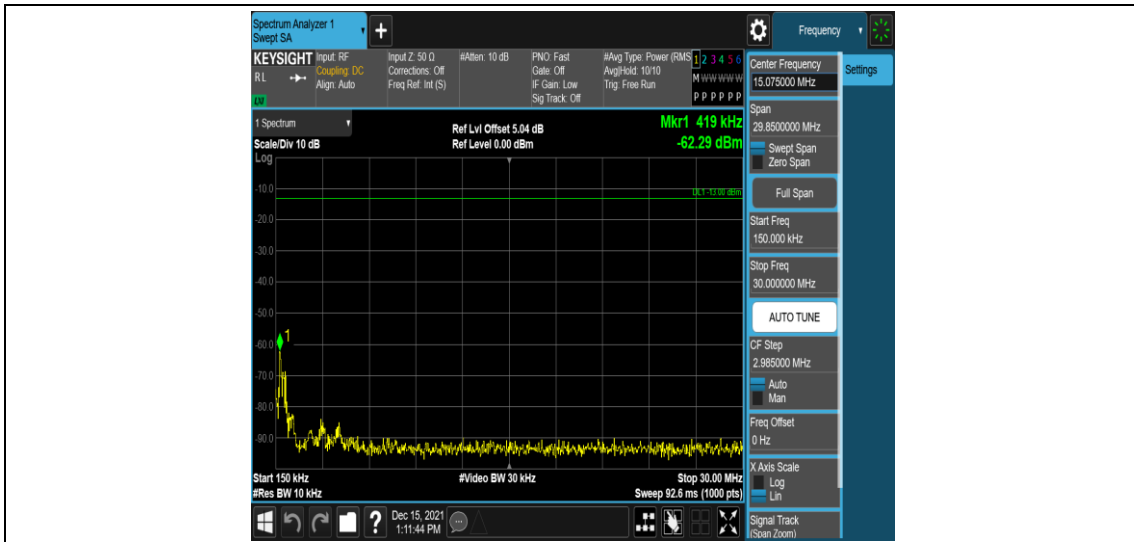

Band2-1.4MHz-QPSK-18607-1RB#0-Range2:0.15~30MHz