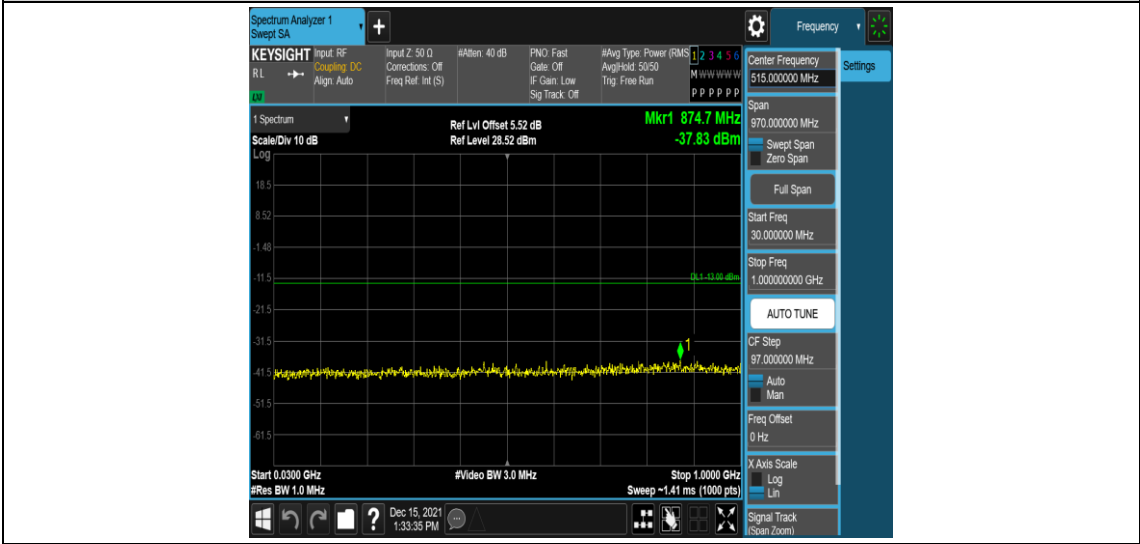

Band2-3MHz-16QAM-18615-1RB#0-Range3:30~1000MHz