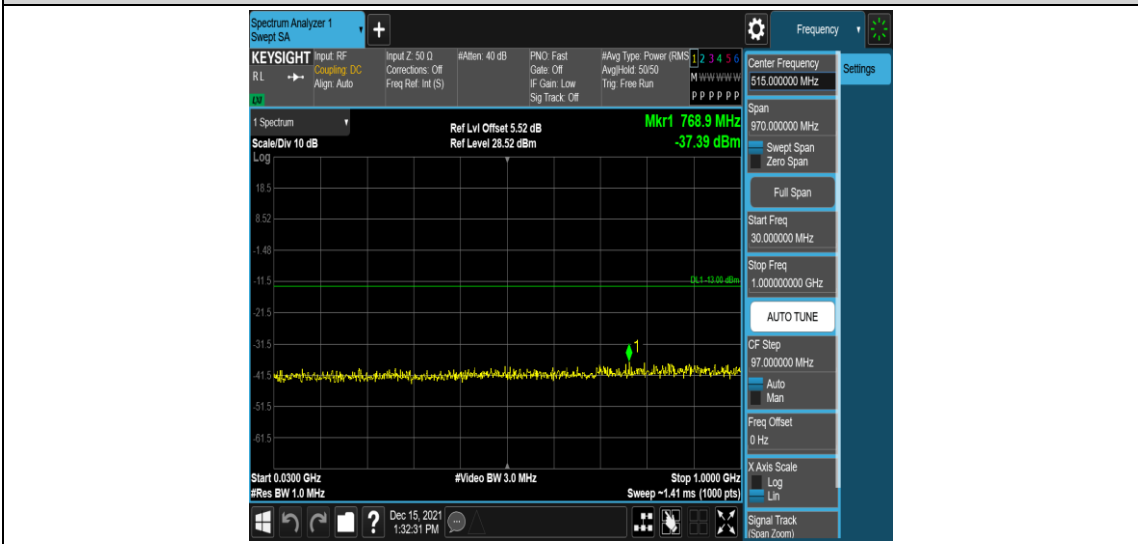

Band2-3MHz-QPSK-18615-1RB#0-Range3:30~1000MHz