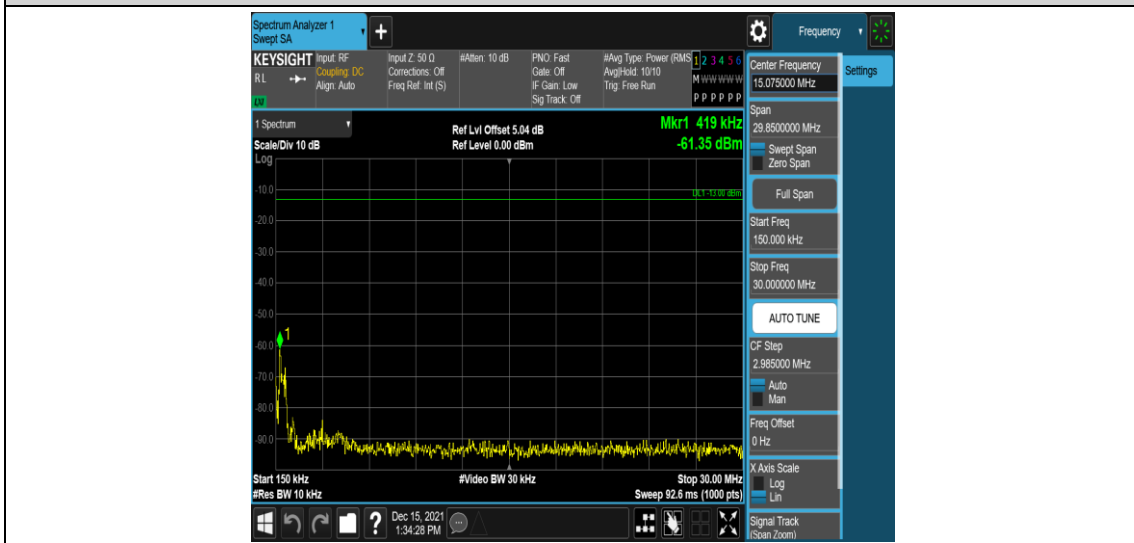

Band2-1.4MHz-16QAM-18900-1RB#0-Range5:2000~20000MHz

Band2-1.4MHz-16QAM-19193-1RB#0-Range1:0.009~0.15MHz

Band2-1.4MHz-16QAM-19193-1RB#0-Range2:0.15~30MHz

Band2-1.4MHz-16QAM-19193-1RB#0-Range3:30~1000MHz

Band2-1.4MHz-16QAM-19193-1RB#0-Range4:1000~2000MHz

Band2-1.4MHz-16QAM-19193-1RB#0-Range5:2000~20000MHz

Band2-3MHz-QPSK-18615-1RB#0-Range1:0.009~0.15MHz

Band2-3MHz-QPSK-18615-1RB#0-Range2:0.15~30MHz

Band2-3MHz-QPSK-18615-1RB#0-Range3:30~1000MHz

Band2-3MHz-QPSK-18615-1RB#0-Range4:1000~2000MHz

Band2-3MHz-QPSK-18615-1RB#0-Range5:2000~20000MHz

Band2-3MHz-QPSK-18900-1RB#0-Range1:0.009~0.15MHz

Band2-3MHz-QPSK-18900-1RB#0-Range2:0.15~30MHz

Band2-3MHz-QPSK-18900-1RB#0-Range3:30~1000MHz

Band2-3MHz-QPSK-18900-1RB#0-Range4:1000~2000MHz