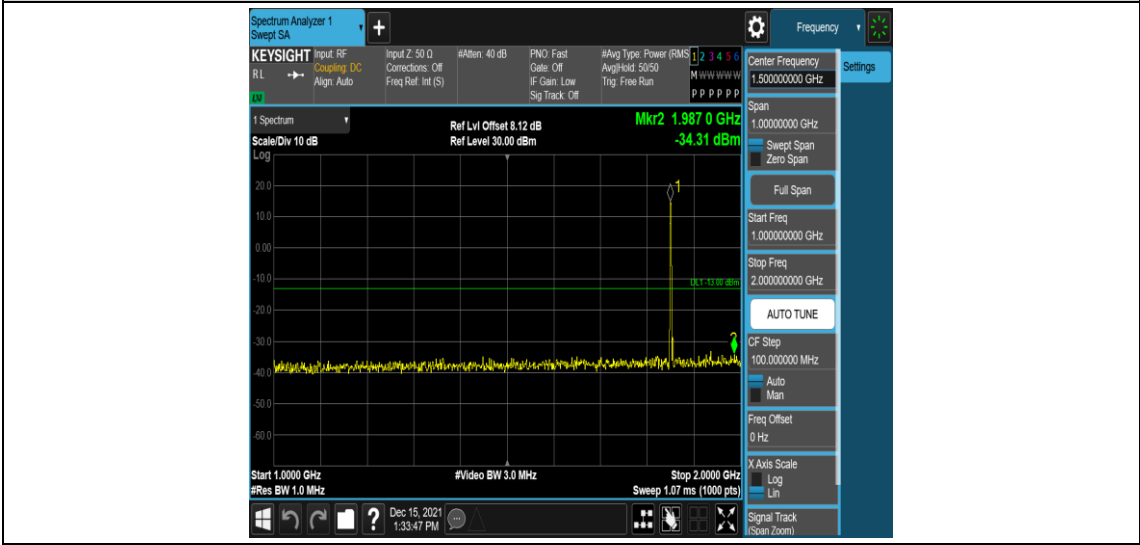

Band2-3MHz-QPSK-19185-1RB#0-Range5:2000~20000MHz

Band2-3MHz-16QAM-18615-1RB#0-Range1:0.009~0.15MHz

Band2-3MHz-16QAM-18615-1RB#0-Range2:0.15~30MHz

Band2-3MHz-16QAM-18615-1RB#0-Range3:30~1000MHz

Band2-3MHz-16QAM-18615-1RB#0-Range4:1000~2000MHz

Band2-3MHz-16QAM-18615-1RB#0-Range5:2000~20000MHz

Band2-3MHz-16QAM-18900-1RB#0-Range1:0.009~0.15MHz

Band2-3MHz-16QAM-18900-1RB#0-Range2:0.15~30MHz