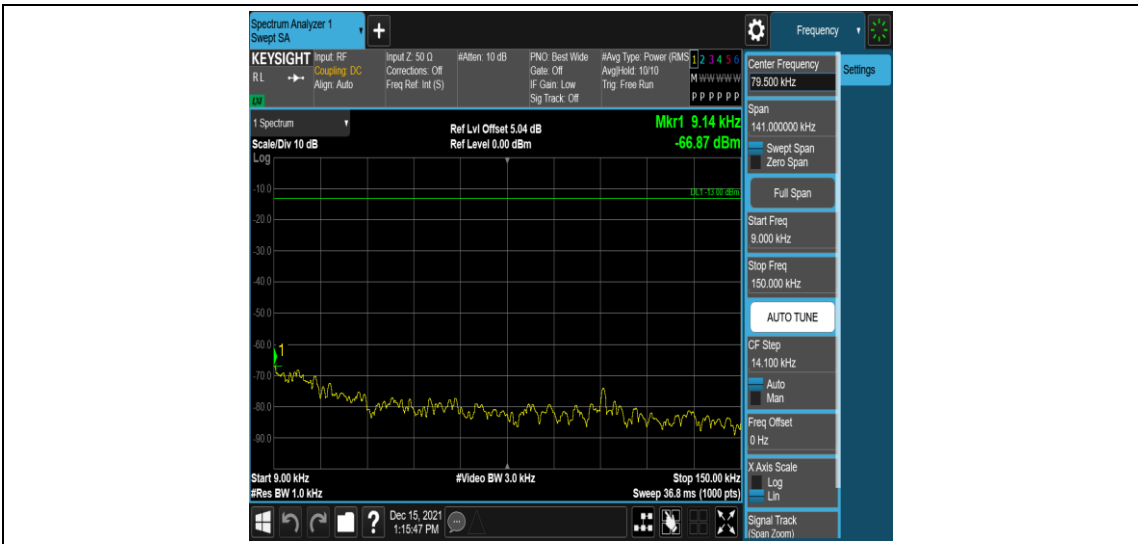

### Test Graphs

Band2-1.4MHz-QPSK-18607-1RB#0-Range1:0.009~0.15MHz

Band2-1.4MHz-QPSK-18607-1RB#0-Range2:0.15~30MHz

Band2-1.4MHz-QPSK-18607-1RB#0-Range3:30~100MHz

Band2-1.4MHz-QPSK-18607-1RB#0-Range4:1000~2000MHz

Band2-1.4MHz-QPSK-18607-1RB#0-Range5:2000~20000MHz

Band2-1.4MHz-QPSK-18900-1RB#0-Range1:0.009~0.15MHz

Band2-1.4MHz-QPSK-18900-1RB#0-Range2:0.15~30MHz

Band2-1.4MHz-QPSK-18900-1RB#0-Range3:30~1000MHz

Band2-1.4MHz-QPSK-18900-1RB#0-Range4:1000~2000MHz

Band2-1.4MHz-QPSK-18900-1RB#0-Range5:2000~20000MHz

Band2-1.4MHz-QPSK-19193-1RB#0-Range1:0.009~0.15MHz

Band2-1.4MHz-QPSK-19193-1RB#0-Range2:0.15~30MHz

Band2-1.4MHz-QPSK-19193-1RB#0-Range3:30~1000MHz

Band2-1.4MHz-QPSK-19193-1RB#0-Range4:1000~2000MHz