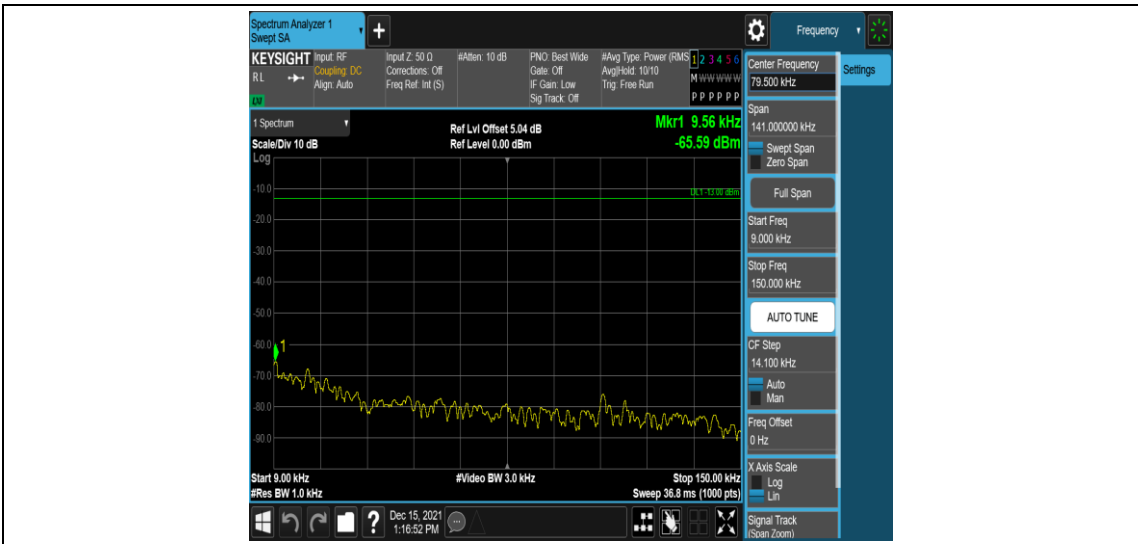

Band2-1.4MHz-16QAM-18607-1RB#0-Range5:2000~20000MHz

Band2-1.4MHz-16QAM-18900-1RB#0-Range1:0.009~0.15MHz

Band2-1.4MHz-16QAM-18900-1RB#0-Range2:0.15~30MHz

Band2-1.4MHz-16QAM-18900-1RB#0-Range3:30~1000MHz

Band2-1.4MHz-16QAM-18900-1RB#0-Range4:1000~2000MHz

Band2-1.4MHz-16QAM-18900-1RB#0-Range5:2000~20000MHz

Band2-1.4MHz-16QAM-19193-1RB#0-Range1:0.009~0.15MHz

Band2-1.4MHz-16QAM-19193-1RB#0-Range2:0.15~30MHz

Band2-1.4MHz-16QAM-19193-1RB#0-Range3:30~1000MHz

Band2-1.4MHz-16QAM-19193-1RB#0-Range4:1000~2000MHz