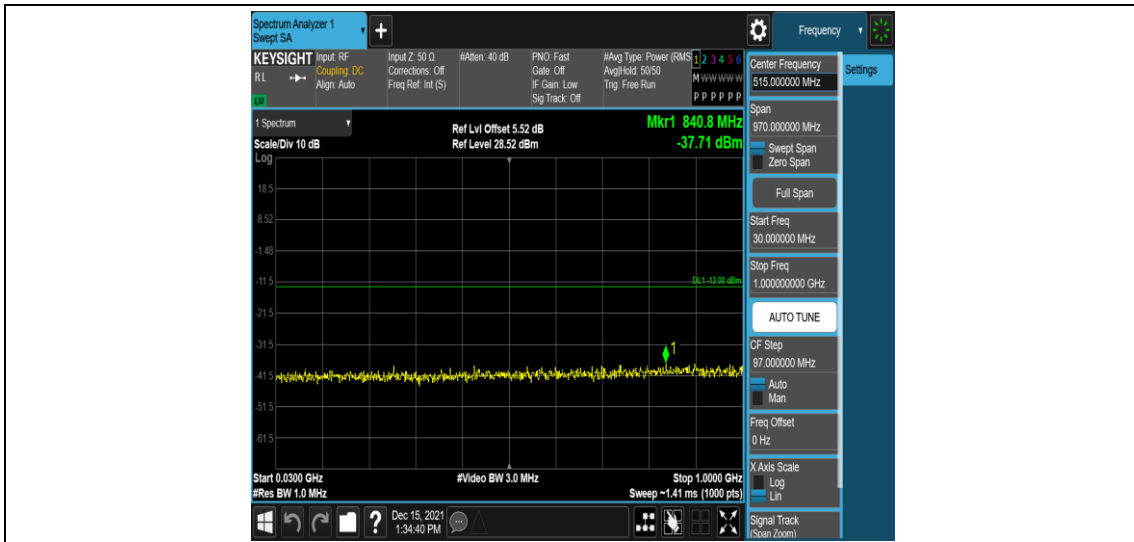

Band2-3MHz-QPSK-18900-1RB#0-Range3:30~1000MHz