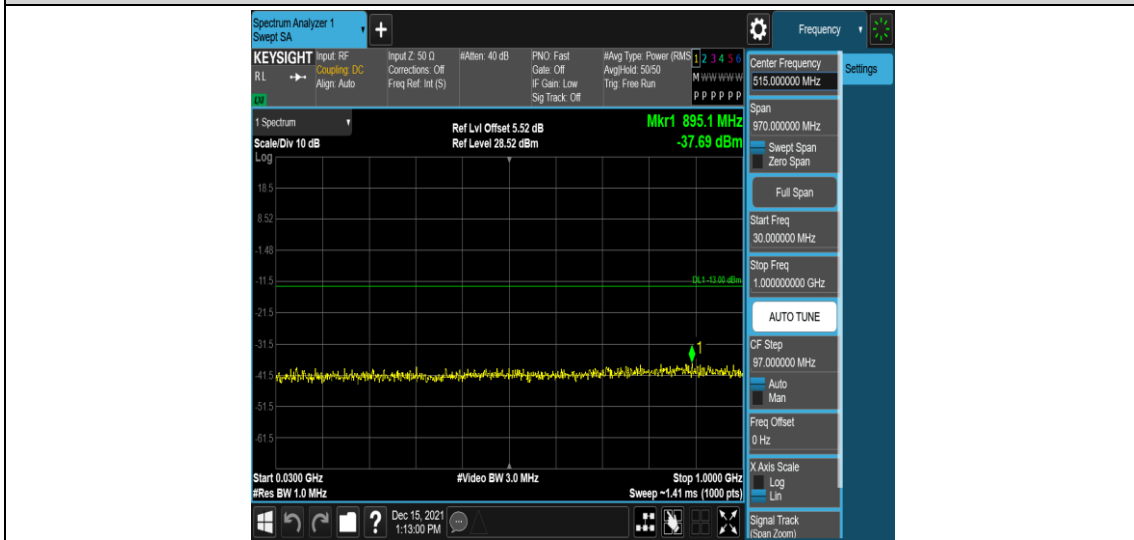

Band2-1.4MHz-16QAM-18607-1RB#0-Range3:30~1000MHz