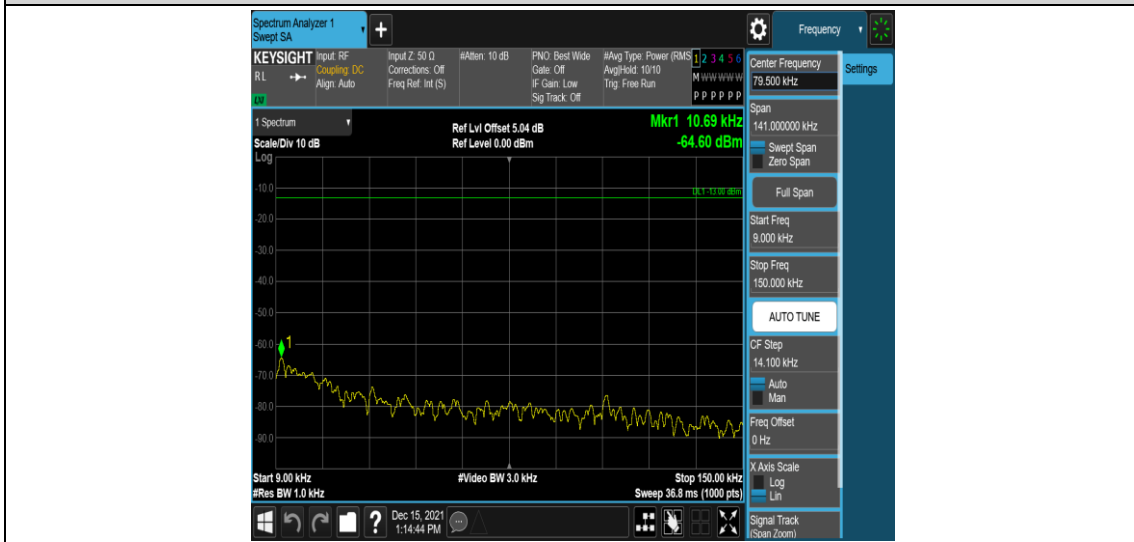

Band2-1.4MHz-QPSK-19193-1RB#0-Range5:2000~20000MHz

Band2-1.4MHz-16QAM-18607-1RB#0-Range1:0.009~0.15MHz

Band2-1.4MHz-16QAM-18607-1RB#0-Range2:0.15~30MHz

Band2-1.4MHz-16QAM-18607-1RB#0-Range3:30~1000MHz

Band2-1.4MHz-16QAM-18607-1RB#0-Range4:1000~2000MHz

Band2-1.4MHz-16QAM-18607-1RB#0-Range5:2000~20000MHz

Band2-1.4MHz-16QAM-18900-1RB#0-Range1:0.009~0.15MHz

Band2-1.4MHz-16QAM-18900-1RB#0-Range2:0.15~30MHz

Band2-1.4MHz-16QAM-18900-1RB#0-Range3:30~1000MHz

Band2-1.4MHz-16QAM-18900-1RB#0-Range4:1000~2000MHz