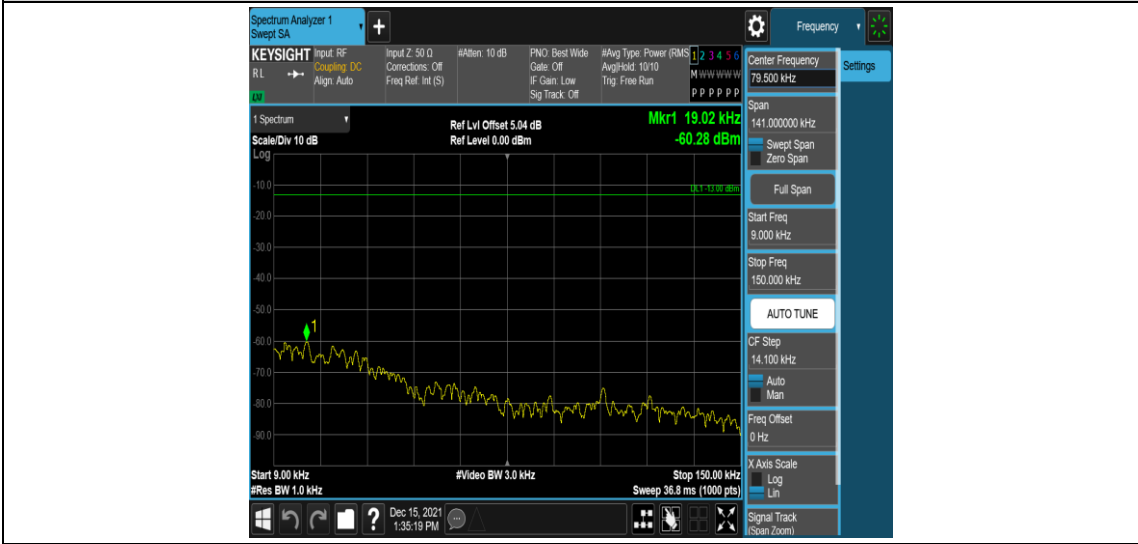

Band2-3MHz-QPSK-19185-1RB#0-Range5:2000~20000MHz

Band2-3MHz-16QAM-18615-1RB#0-Range1:0.009~0.15MHz

Band2-3MHz-16QAM-18615-1RB#0-Range2:0.15~30MHz

Band2-3MHz-16QAM-18615-1RB#0-Range3:30~1000MHz

Band2-3MHz-16QAM-18615-1RB#0-Range4:1000~2000MHz

Band2-3MHz-16QAM-18615-1RB#0-Range5:2000~20000MHz

Band2-3MHz-16QAM-18900-1RB#0-Range1:0.009~0.15MHz

Band2-3MHz-16QAM-18900-1RB#0-Range2:0.15~30MHz