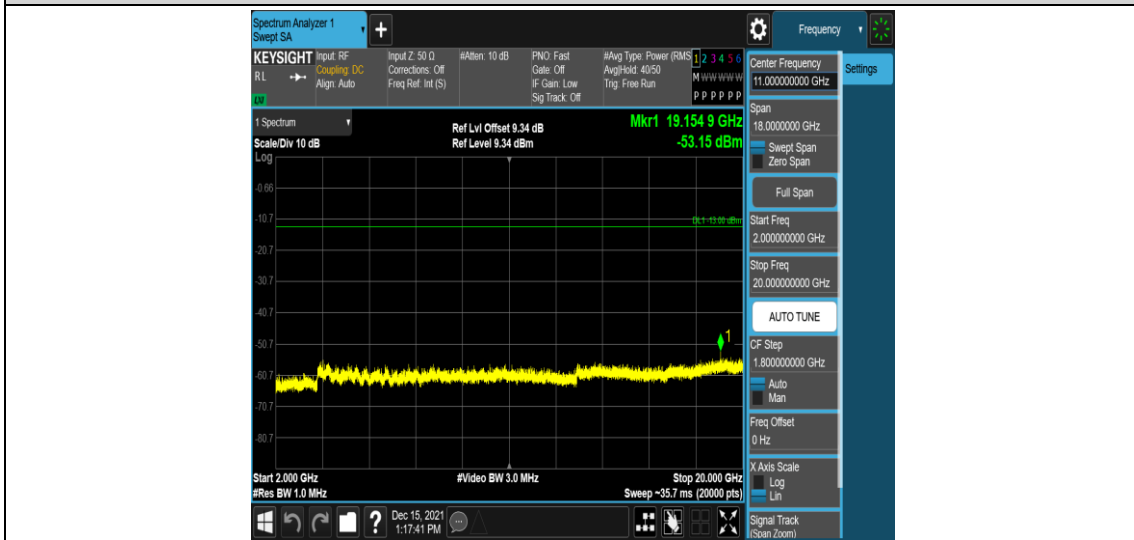

Band2-1.4MHz-16QAM-18900-1RB#0-Range5:2000~20000MHz

Band2-1.4MHz-16QAM-19193-1RB#0-Range1:0.009~0.15MHz

Band2-1.4MHz-16QAM-19193-1RB#0-Range2:0.15~30MHz

Band2-1.4MHz-16QAM-19193-1RB#0-Range3:30~1000MHz

Band2-1.4MHz-16QAM-19193-1RB#0-Range4:1000~2000MHz