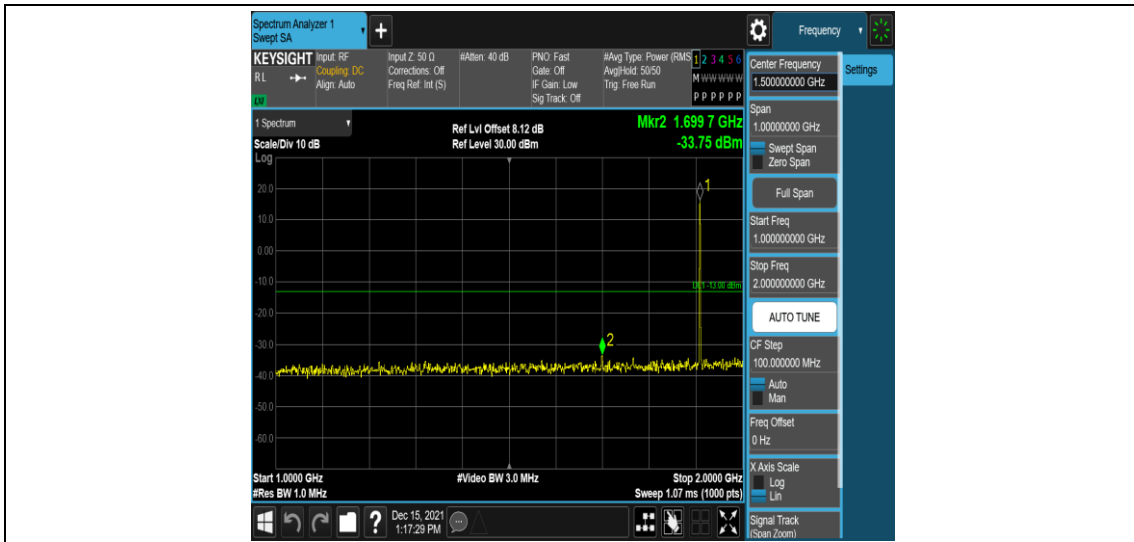

Band2-1.4MHz-16QAM-18900-1RB#0-Range5:2000~20000MHz

Band2-1.4MHz-16QAM-19193-1RB#0-Range1:0.009~0.15MHz

Band2-1.4MHz-16QAM-19193-1RB#0-Range2:0.15~30MHz

Band2-1.4MHz-16QAM-19193-1RB#0-Range3:30~1000MHz

Band2-1.4MHz-16QAM-19193-1RB#0-Range4:1000~2000MHz