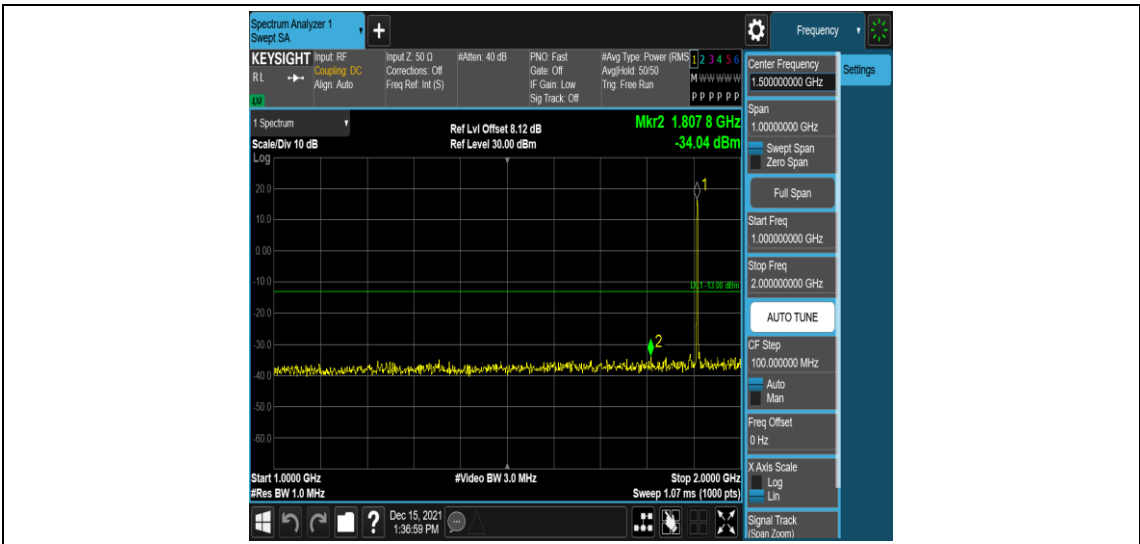

Band2-3MHz-QPSK-18900-1RB#0-Range5:2000~20000MHz

Band2-3MHz-QPSK-19185-1RB#0-Range1:0.009~0.15MHz

Band2-3MHz-QPSK-19185-1RB#0-Range2:0.15~30MHz

Band2-3MHz-QPSK-19185-1RB#0-Range3:30~1000MHz

Band2-3MHz-QPSK-19185-1RB#0-Range4: 1000~2000MHz

Band2-3MHz-QPSK-19185-1RB#0-Range5:2000~20000MHz

Band2-3MHz-16QAM-18615-1RB#0-Range1:0.009~0.15MHz

Band2-3MHz-16QAM-18615-1RB#0-Range2:0.15~30MHz

Band2-3MHz-16QAM-18615-1RB#0-Range3:30~1000MHz

Band2-3MHz-16QAM-18615-1RB#0-Range4:1000~2000MHz