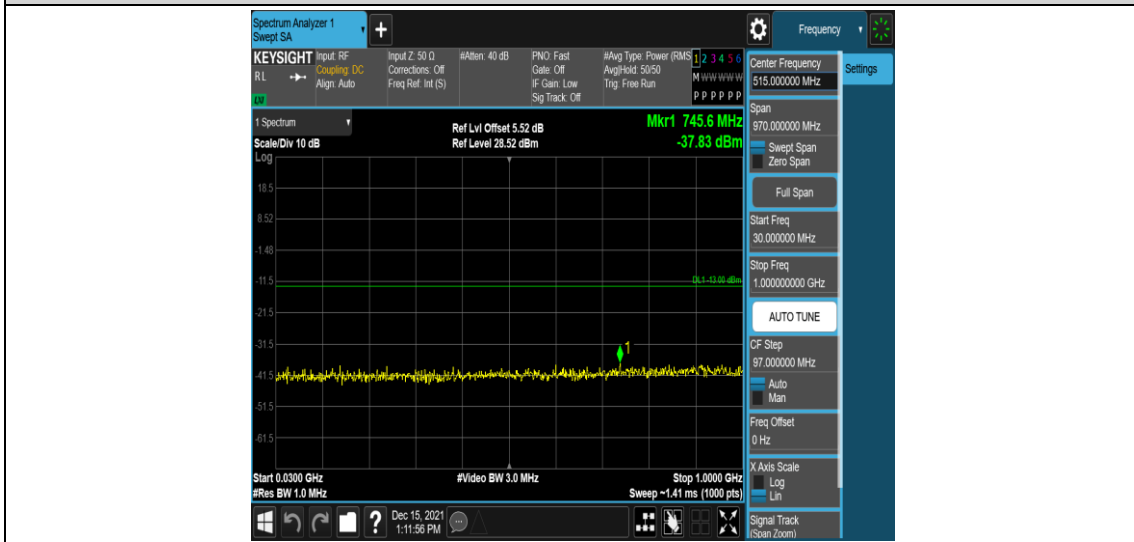

Band2-1.4MHz-QPSK-18607-1RB#0-Range3:30~100MHz