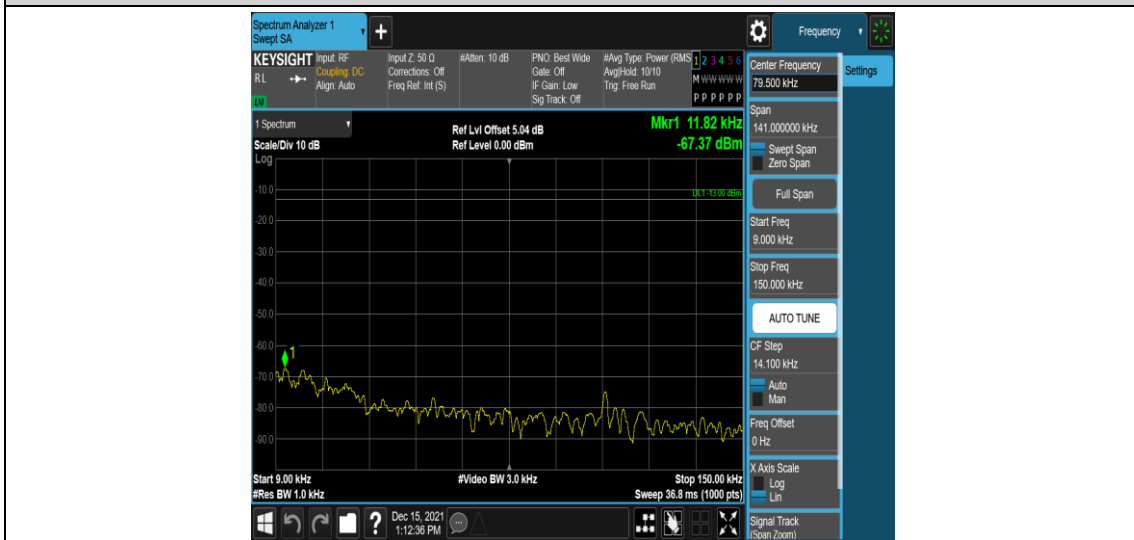

Band2-1.4MHz-QPSK-18900-1RB#0-Range5:2000~20000MHz

Band2-1.4MHz-QPSK-19193-1RB#0-Range1:0.009~0.15MHz

Band2-1.4MHz-QPSK-19193-1RB#0-Range2:0.15~30MHz

Band2-1.4MHz-QPSK-19193-1RB#0-Range3:30~1000MHz

Band2-1.4MHz-QPSK-19193-1RB#0-Range4:1000~2000MHz

Band2-1.4MHz-QPSK-19193-1RB#0-Range5:2000~20000MHz

Band2-1.4MHz-16QAM-18607-1RB#0-Range1:0.009~0.15MHz

Band2-1.4MHz-16QAM-18607-1RB#0-Range2:0.15~30MHz

Band2-1.4MHz-16QAM-18607-1RB#0-Range3:30~1000MHz

Band2-1.4MHz-16QAM-18607-1RB#0-Range4:1000~2000MHz