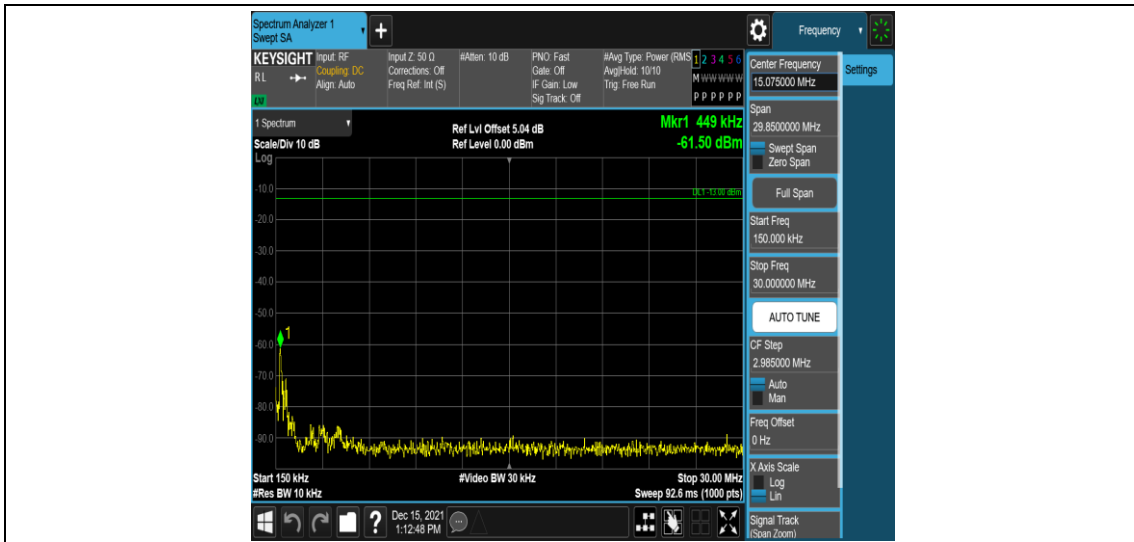

Band2-1.4MHz-QPSK-18900-1RB#0-Range5:2000~20000MHz

Band2-1.4MHz-QPSK-19193-1RB#0-Range1:0.009~0.15MHz

Band2-1.4MHz-QPSK-19193-1RB#0-Range2:0.15~30MHz

Band2-1.4MHz-QPSK-19193-1RB#0-Range3:30~1000MHz

Band2-1.4MHz-QPSK-19193-1RB#0-Range4:1000~2000MHz

Band2-1.4MHz-QPSK-19193-1RB#0-Range5:2000~20000MHz

Band2-1.4MHz-16QAM-18607-1RB#0-Range1:0.009~0.15MHz

Band2-1.4MHz-16QAM-18607-1RB#0-Range2:0.15~30MHz

Band2-1.4MHz-16QAM-18607-1RB#0-Range3:30~1000MHz

Band2-1.4MHz-16QAM-18607-1RB#0-Range4:1000~2000MHz