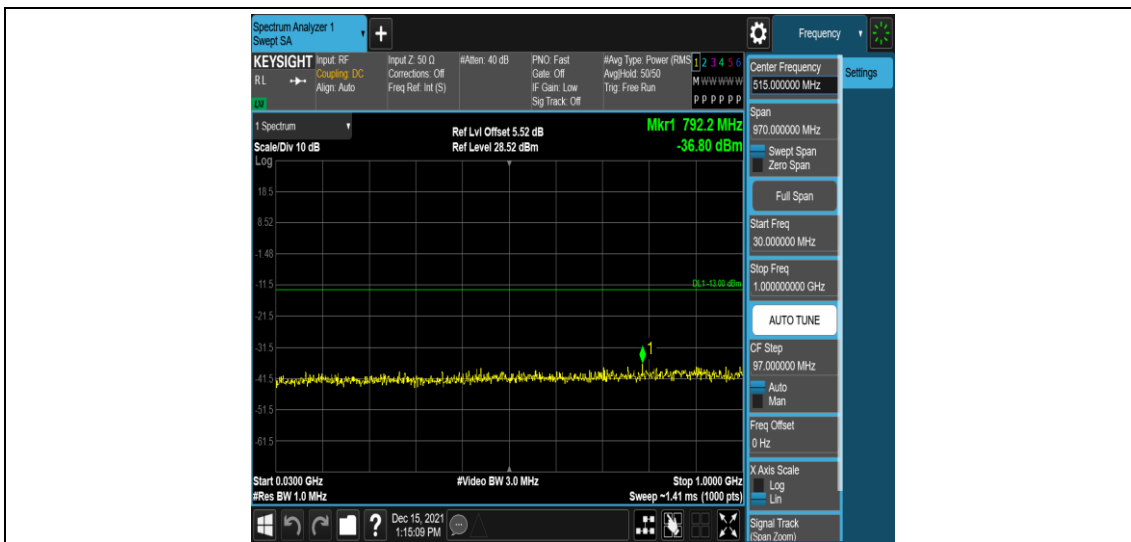

Band2-1.4MHz-16QAM-18900-1RB#0-Range3:30~1000MHz