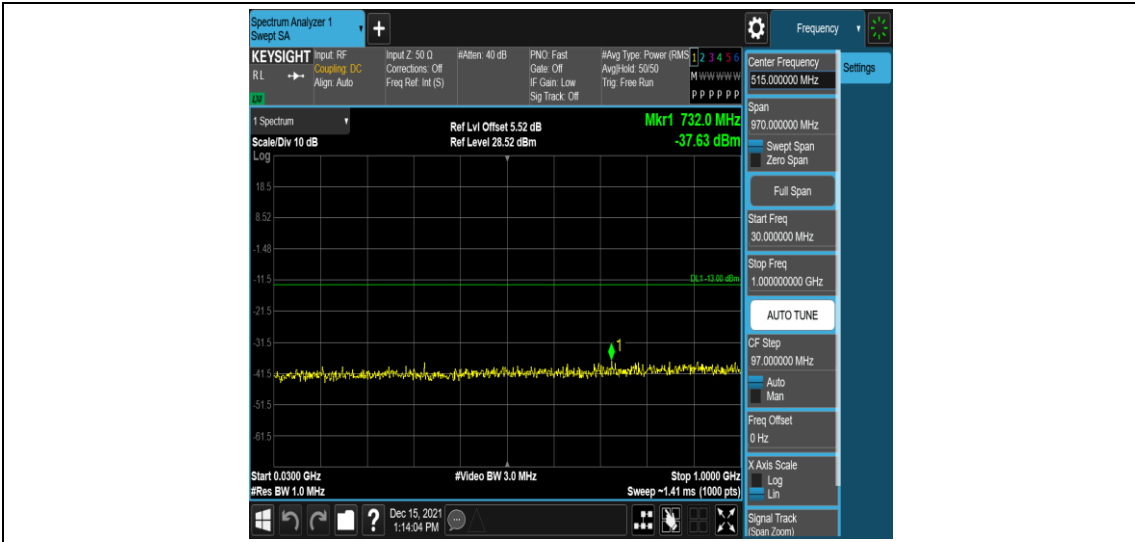

Band2-1.4MHz-QPSK-18900-1RB#0-Range3:30~1000MHz