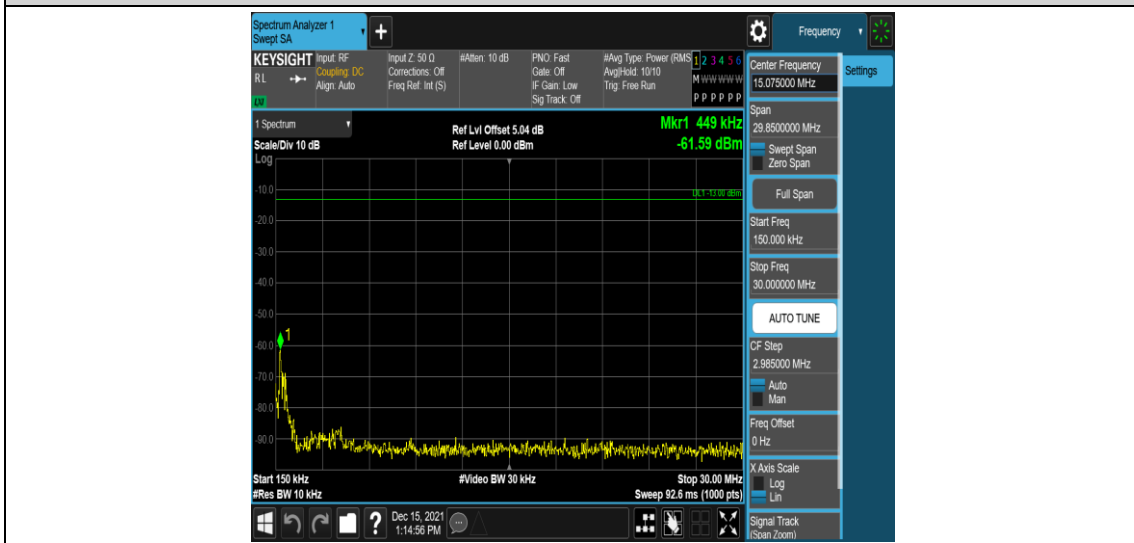

Band2-1.4MHz-QPSK-19193-1RB#0-Range5:2000~20000MHz

Band2-1.4MHz-16QAM-18607-1RB#0-Range1:0.009~0.15MHz

Band2-1.4MHz-16QAM-18607-1RB#0-Range2:0.15~30MHz

Band2-1.4MHz-16QAM-18607-1RB#0-Range3:30~1000MHz

Band2-1.4MHz-16QAM-18607-1RB#0-Range4:1000~2000MHz

Band2-1.4MHz-16QAM-18607-1RB#0-Range5:2000~20000MHz

Band2-1.4MHz-16QAM-18900-1RB#0-Range1:0.009~0.15MHz

Band2-1.4MHz-16QAM-18900-1RB#0-Range2:0.15~30MHz

Band2-1.4MHz-16QAM-18900-1RB#0-Range3:30~1000MHz

Band2-1.4MHz-16QAM-18900-1RB#0-Range4:1000~2000MHz