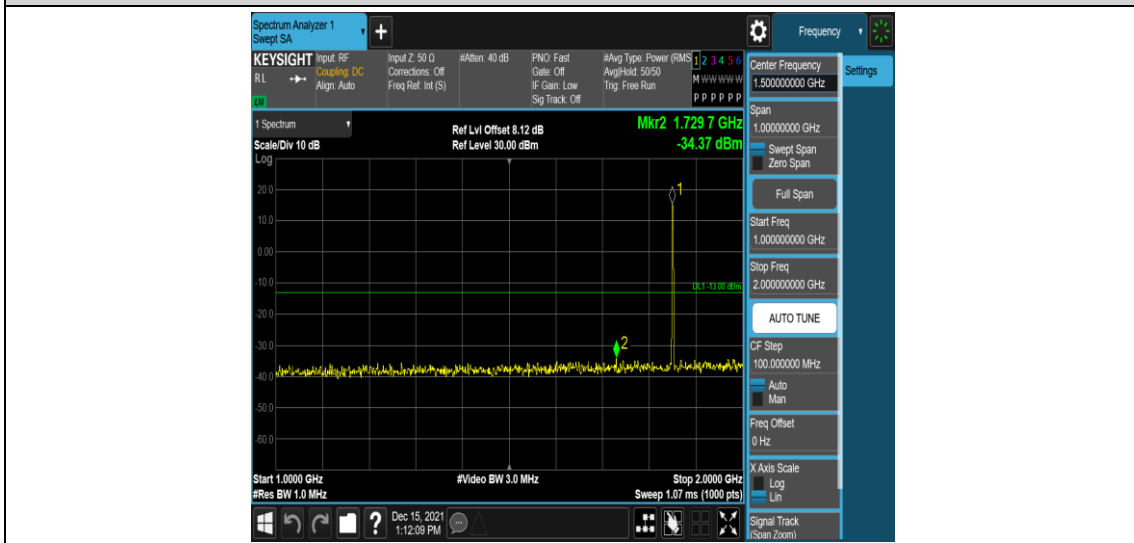

### Test Graphs

Band2-1.4MHz-QPSK-18607-1RB#0-Range1:0.009~0.15MHz

Band2-1.4MHz-QPSK-18607-1RB#0-Range2:0.15~30MHz

Band2-1.4MHz-QPSK-18607-1RB#0-Range3:30~100MHz

Band2-1.4MHz-QPSK-18607-1RB#0-Range4:1000~2000MHz