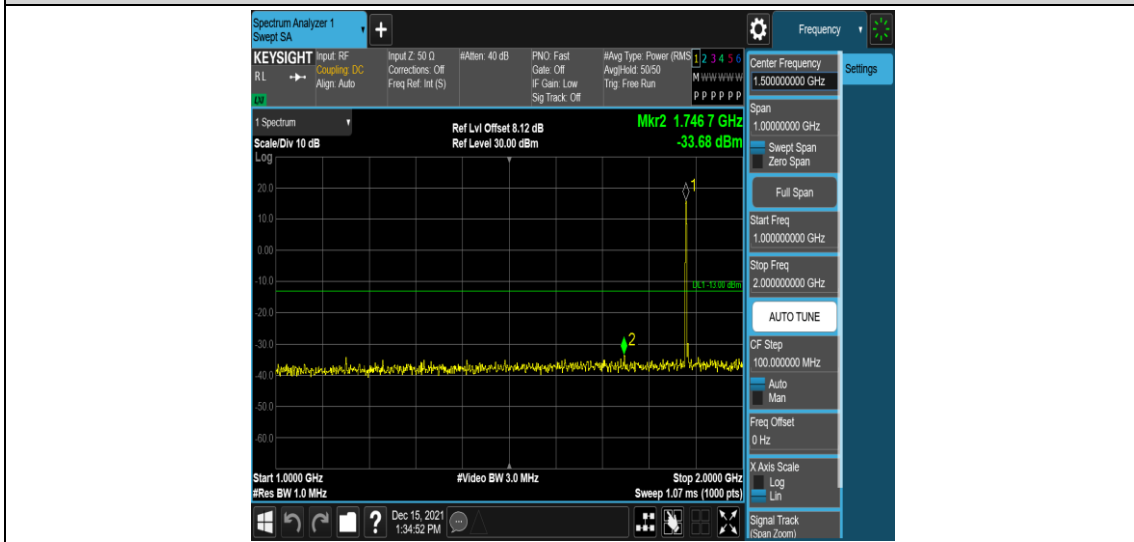

Band2-3MHz-QPSK-18615-1RB#0-Range5:2000~20000MHz

Band2-3MHz-QPSK-18900-1RB#0-Range1:0.009~0.15MHz

Band2-3MHz-QPSK-18900-1RB#0-Range2:0.15~30MHz

Band2-3MHz-QPSK-18900-1RB#0-Range3:30~1000MHz

Band2-3MHz-QPSK-18900-1RB#0-Range4:1000~2000MHz