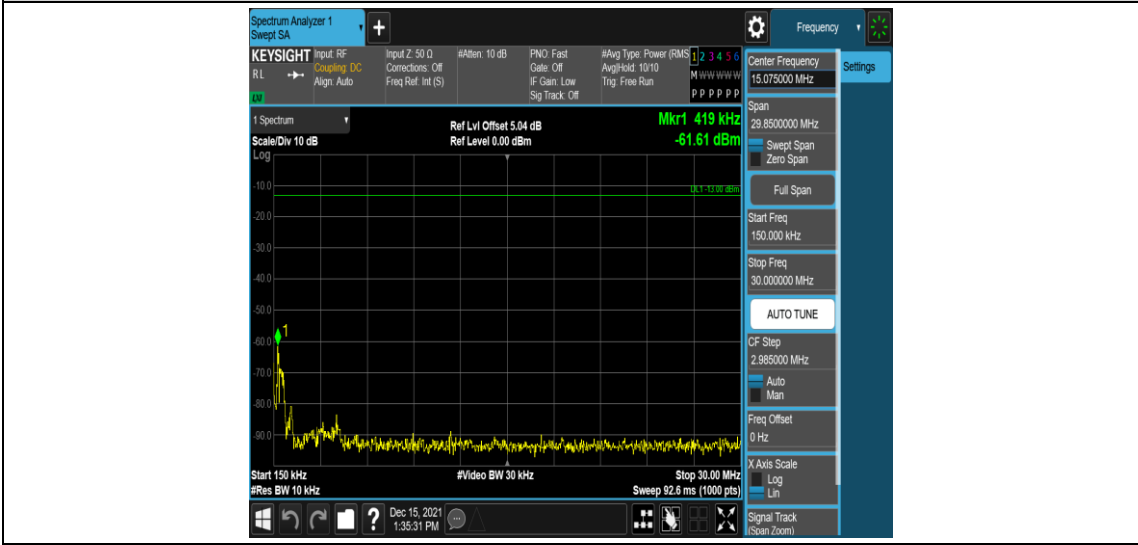

Band2-3MHz-QPSK-19185-1RB#0-Range5:2000~20000MHz

Band2-3MHz-16QAM-18615-1RB#0-Range1:0.009~0.15MHz

Band2-3MHz-16QAM-18615-1RB#0-Range2:0.15~30MHz

Band2-3MHz-16QAM-18615-1RB#0-Range3:30~1000MHz

Band2-3MHz-16QAM-18615-1RB#0-Range4:1000~2000MHz

Band2-3MHz-16QAM-18615-1RB#0-Range5:2000~20000MHz

Band2-3MHz-16QAM-18900-1RB#0-Range1:0.009~0.15MHz

Band2-3MHz-16QAM-18900-1RB#0-Range2:0.15~30MHz