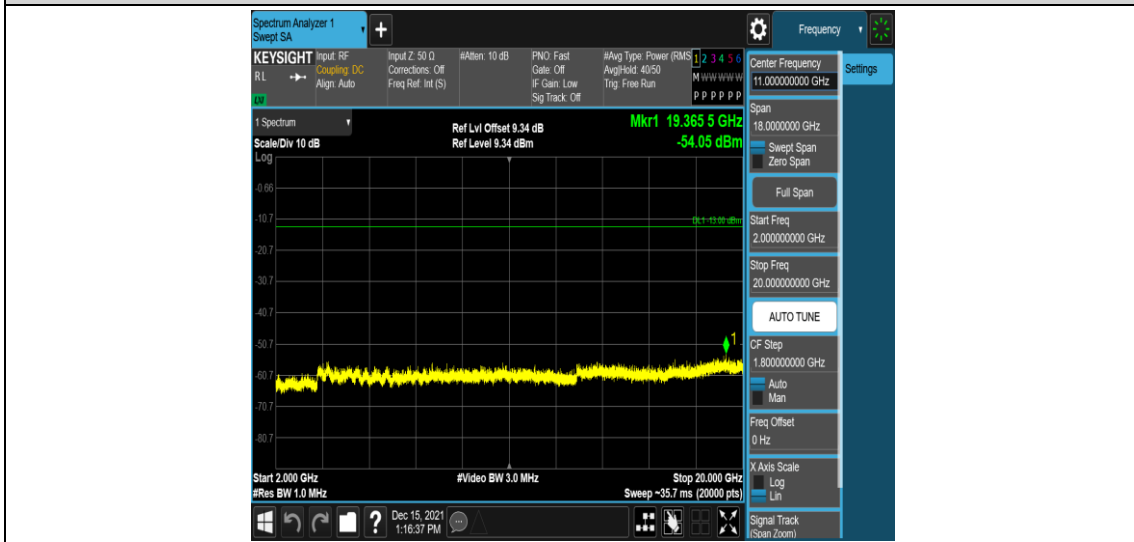

Band2-1.4MHz-QPSK-18900-1RB#0-Range5:2000~20000MHz

Band2-1.4MHz-QPSK-19193-1RB#0-Range1:0.009~0.15MHz

Band2-1.4MHz-QPSK-19193-1RB#0-Range2:0.15~30MHz

Band2-1.4MHz-QPSK-19193-1RB#0-Range3:30~1000MHz

Band2-1.4MHz-QPSK-19193-1RB#0-Range4:1000~2000MHz