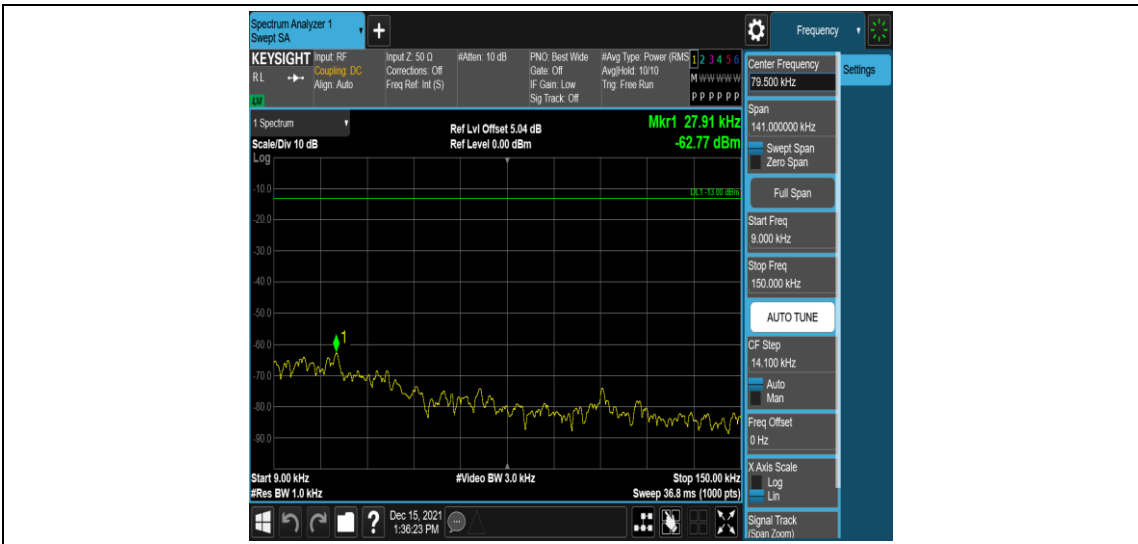

Band2-3MHz-QPSK-18615-1RB#0-Range5:2000~20000MHz

Band2-3MHz-QPSK-18900-1RB#0-Range1:0.009~0.15MHz

Band2-3MHz-QPSK-18900-1RB#0-Range2:0.15~30MHz

Band2-3MHz-QPSK-18900-1RB#0-Range3:30~1000MHz

Band2-3MHz-QPSK-18900-1RB#0-Range4:1000~2000MHz

Band2-3MHz-QPSK-18900-1RB#0-Range5:2000~20000MHz

Band2-3MHz-QPSK-19185-1RB#0-Range1:0.009~0.15MHz

Band2-3MHz-QPSK-19185-1RB#0-Range2:0.15~30MHz

Band2-3MHz-QPSK-19185-1RB#0-Range3:30~1000MHz

Band2-3MHz-QPSK-19185-1RB#0-Range4: 1000~2000MHz