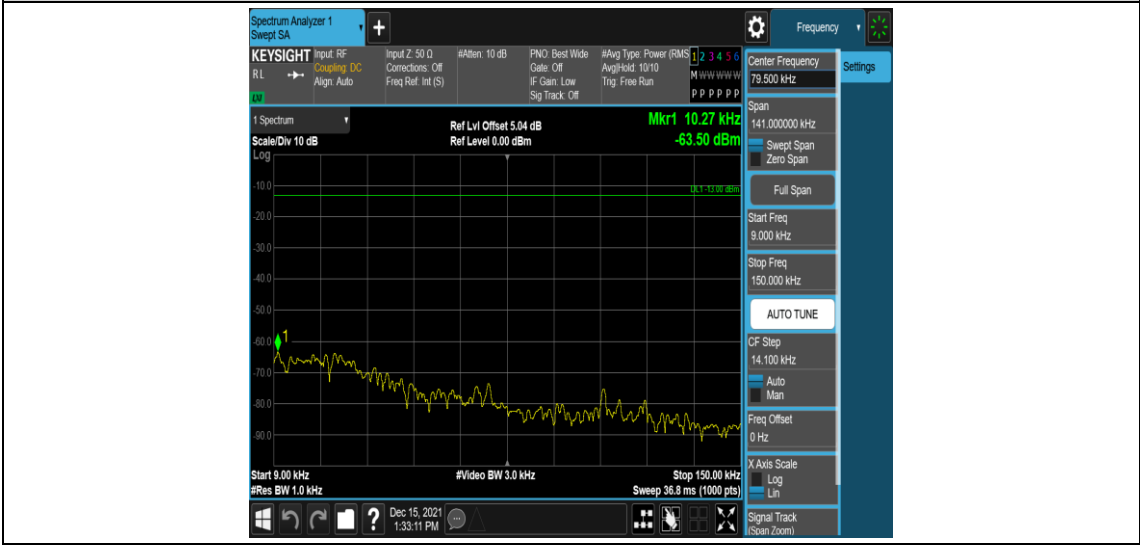

Band2-3MHz-QPSK-18900-1RB#0-Range5:2000~20000MHz

Band2-3MHz-QPSK-19185-1RB#0-Range1:0.009~0.15MHz

Band2-3MHz-QPSK-19185-1RB#0-Range2:0.15~30MHz

Band2-3MHz-QPSK-19185-1RB#0-Range3:30~1000MHz

Band2-3MHz-QPSK-19185-1RB#0-Range4: 1000~2000MHz

Band2-3MHz-QPSK-19185-1RB#0-Range5:2000~20000MHz

Band2-3MHz-16QAM-18615-1RB#0-Range1:0.009~0.15MHz

Band2-3MHz-16QAM-18615-1RB#0-Range2:0.15~30MHz

Band2-3MHz-16QAM-18615-1RB#0-Range3:30~1000MHz

Band2-3MHz-16QAM-18615-1RB#0-Range4:1000~2000MHz