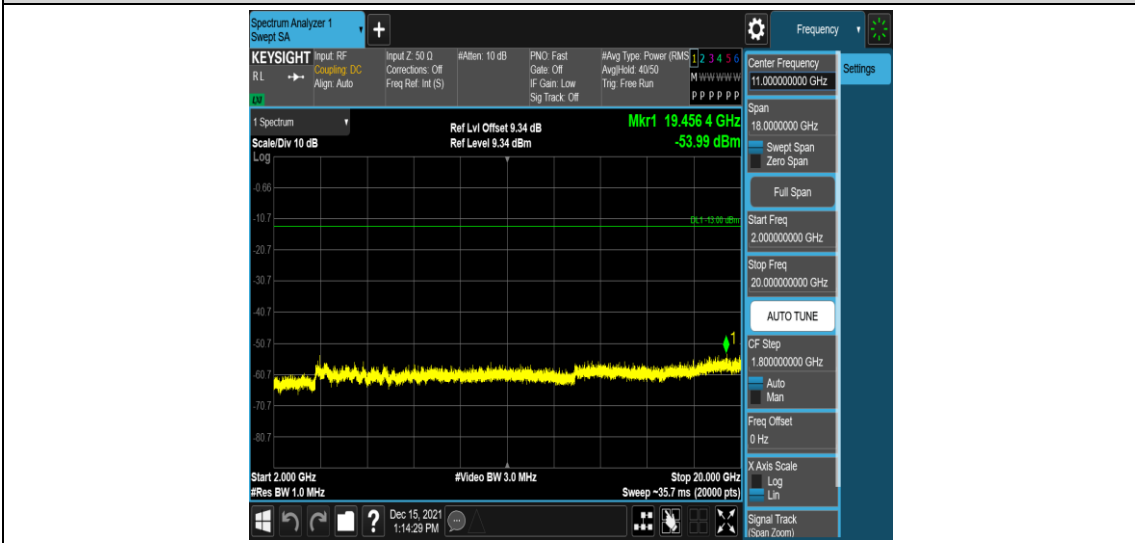

Band2-1.4MHz-QPSK-18607-1RB#0-Range5:2000~20000MHz

Band2-1.4MHz-QPSK-18900-1RB#0-Range1:0.009~0.15MHz

Band2-1.4MHz-QPSK-18900-1RB#0-Range2:0.15~30MHz

Band2-1.4MHz-QPSK-18900-1RB#0-Range3:30~1000MHz

Band2-1.4MHz-QPSK-18900-1RB#0-Range4:1000~2000MHz