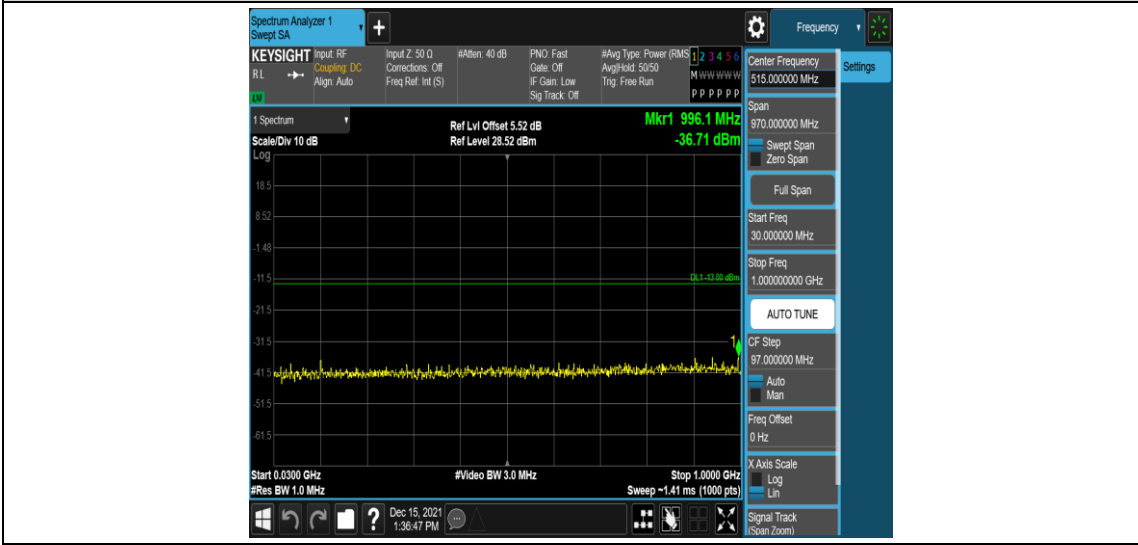

Band2-3MHz-QPSK-18615-1RB#0-Range5:2000~20000MHz

Band2-3MHz-QPSK-18900-1RB#0-Range1:0.009~0.15MHz

Band2-3MHz-QPSK-18900-1RB#0-Range2:0.15~30MHz

Band2-3MHz-QPSK-18900-1RB#0-Range3:30~1000MHz

Band2-3MHz-QPSK-18900-1RB#0-Range4:1000~2000MHz

Band2-3MHz-QPSK-18900-1RB#0-Range5:2000~20000MHz

Band2-3MHz-QPSK-19185-1RB#0-Range1:0.009~0.15MHz

Band2-3MHz-QPSK-19185-1RB#0-Range2:0.15~30MHz

Band2-3MHz-QPSK-19185-1RB#0-Range3:30~1000MHz

Band2-3MHz-QPSK-19185-1RB#0-Range4: 1000~2000MHz