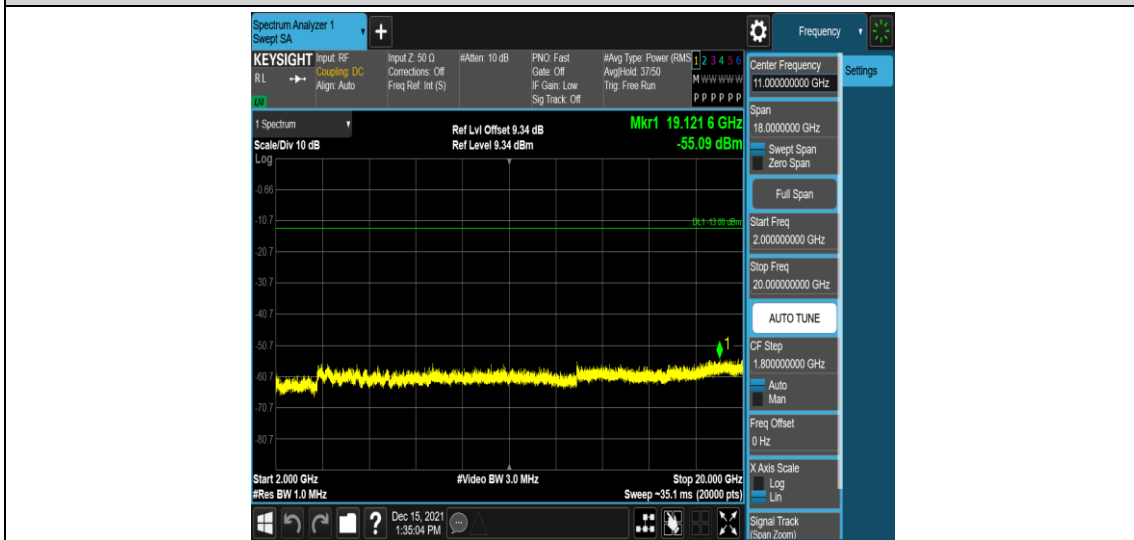

Band2-3MHz-QPSK-18615-1RB#0-Range5:2000~20000MHz

Band2-3MHz-QPSK-18900-1RB#0-Range1:0.009~0.15MHz

Band2-3MHz-QPSK-18900-1RB#0-Range2:0.15~30MHz

Band2-3MHz-QPSK-18900-1RB#0-Range3:30~1000MHz

Band2-3MHz-QPSK-18900-1RB#0-Range4:1000~2000MHz

Band2-3MHz-QPSK-18900-1RB#0-Range5:2000~20000MHz

Band2-3MHz-QPSK-19185-1RB#0-Range1:0.009~0.15MHz

Band2-3MHz-QPSK-19185-1RB#0-Range2:0.15~30MHz

Band2-3MHz-QPSK-19185-1RB#0-Range3:30~1000MHz

Band2-3MHz-QPSK-19185-1RB#0-Range4: 1000~2000MHz