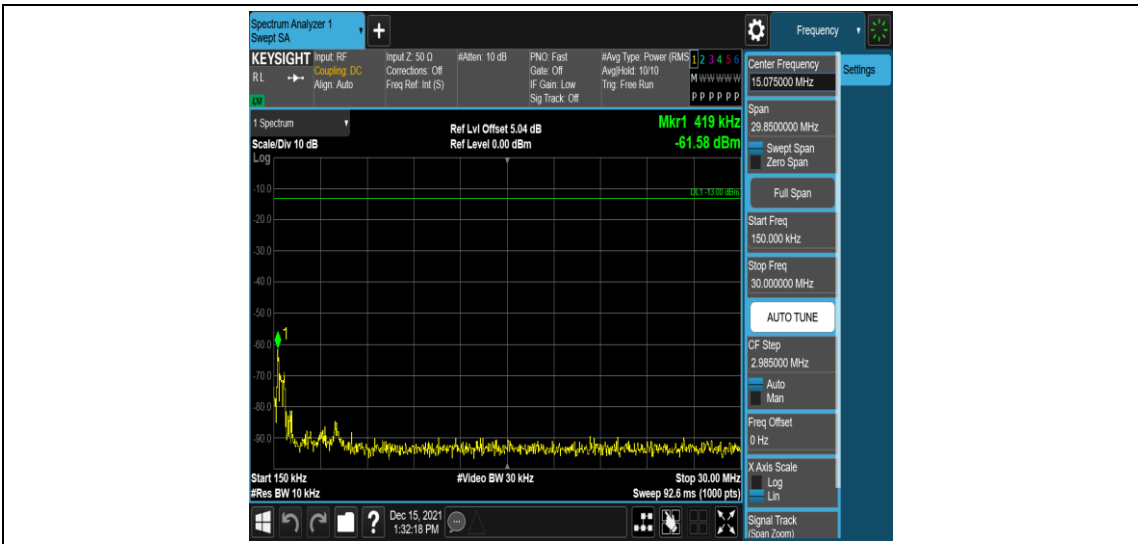

Band2-1.4MHz-16QAM-18607-1RB#0-Range5:2000~20000MHz

Band2-1.4MHz-16QAM-18900-1RB#0-Range1:0.009~0.15MHz

Band2-1.4MHz-16QAM-18900-1RB#0-Range2:0.15~30MHz

Band2-1.4MHz-16QAM-18900-1RB#0-Range3:30~1000MHz

Band2-1.4MHz-16QAM-18900-1RB#0-Range4:1000~2000MHz

Band2-1.4MHz-16QAM-18900-1RB#0-Range5:2000~20000MHz

Band2-1.4MHz-16QAM-19193-1RB#0-Range1:0.009~0.15MHz

Band2-1.4MHz-16QAM-19193-1RB#0-Range2:0.15~30MHz

Band2-1.4MHz-16QAM-19193-1RB#0-Range3:30~1000MHz

Band2-1.4MHz-16QAM-19193-1RB#0-Range4:1000~2000MHz

Band2-1.4MHz-16QAM-19193-1RB#0-Range5:2000~20000MHz

Band2-3MHz-QPSK-18615-1RB#0-Range1:0.009~0.15MHz

Band2-3MHz-QPSK-18615-1RB#0-Range2:0.15~30MHz

Band2-3MHz-QPSK-18615-1RB#0-Range3:30~1000MHz

Band2-3MHz-QPSK-18615-1RB#0-Range4:1000~2000MHz