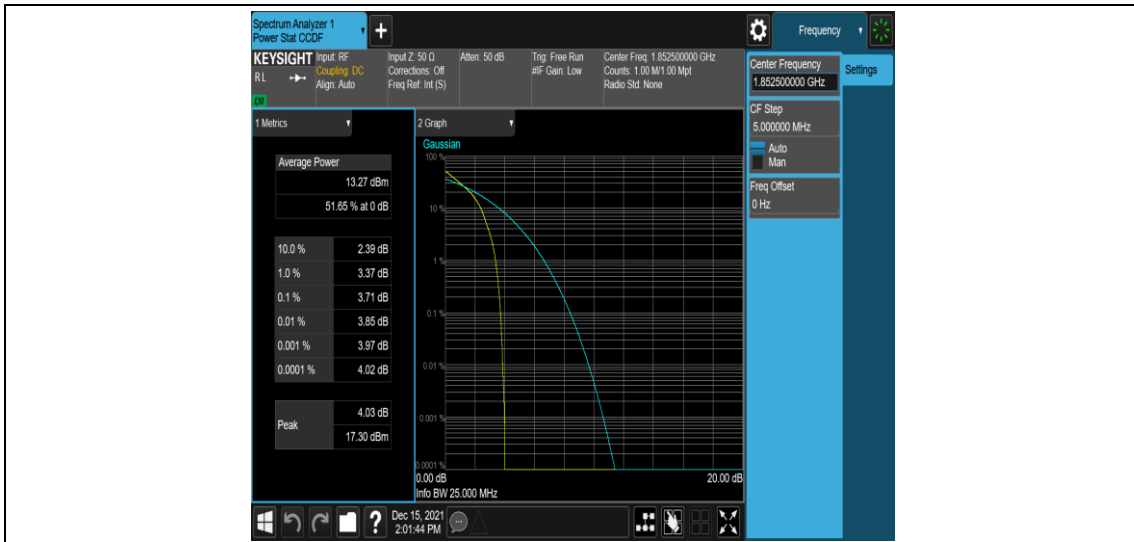

Band2-3MHz-16QAM-18615-15RB#0

Band2-3MHz-16QAM-18900-1RB#0

Band2-3MHz-16QAM-18900-15RB#0

Band2-3MHz-16QAM-19185-1RB#0

Band2-3MHz-16QAM-19185-15RB#0

Band2-5MHz-QPSK-18625-1RB#0

Band2-5MHz-QPSK-18625-25RB#0

Band2-5MHz-QPSK-18900-1RB#0