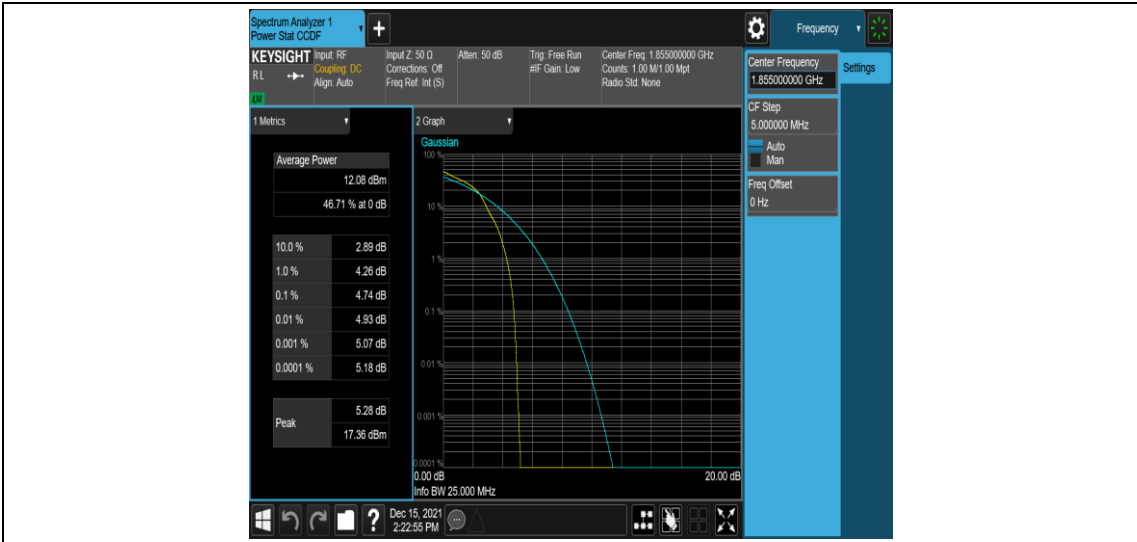

Band2-5MHz-16QAM-19175-25RB#0

Band2-10MHz-QPSK-18650-1RB#0

Band2-10MHz-QPSK-18650-50RB#0

Band2-10MHz-QPSK-18900-1RB#0

Band2-10MHz-QPSK-18900-50RB#0

Band2-10MHz-QPSK-19150-1RB#0

Band2-10MHz-QPSK-19150-50RB#0