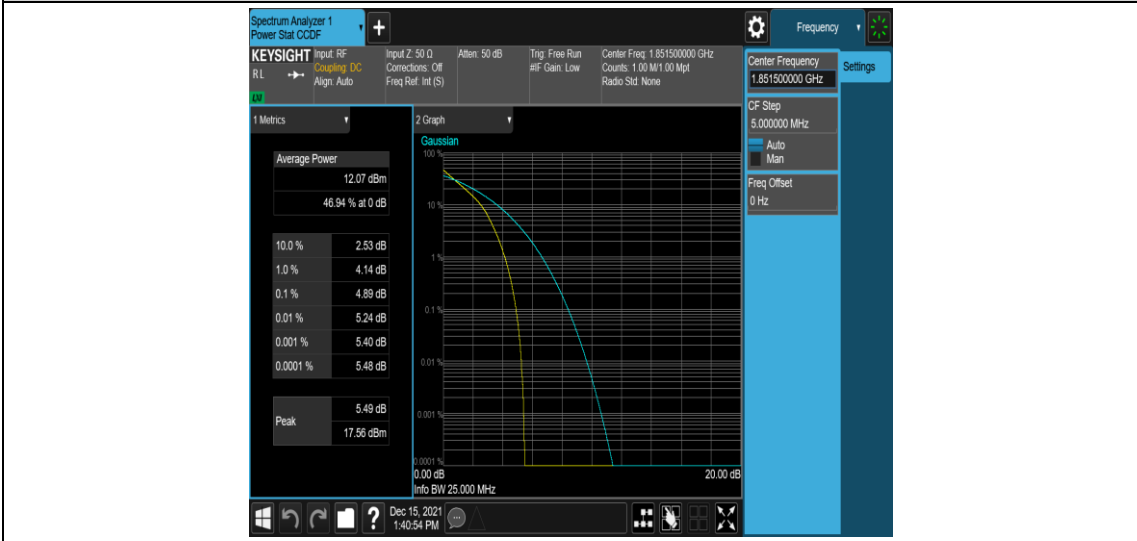

Band2-3MHz-QPSK-18615-15RB#0