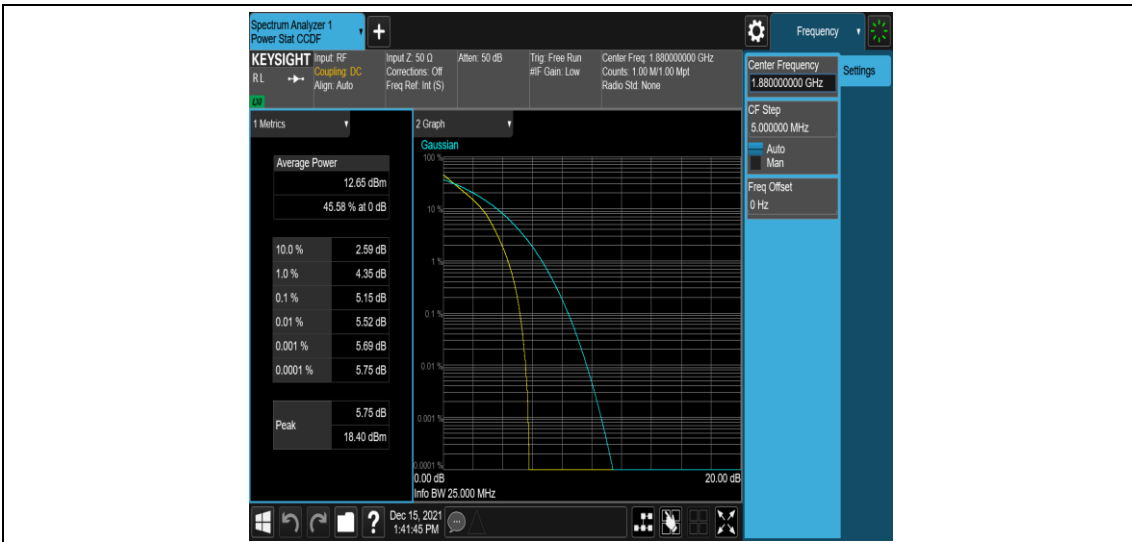

Band2-3MHz-QPSK-18900-15RB#0