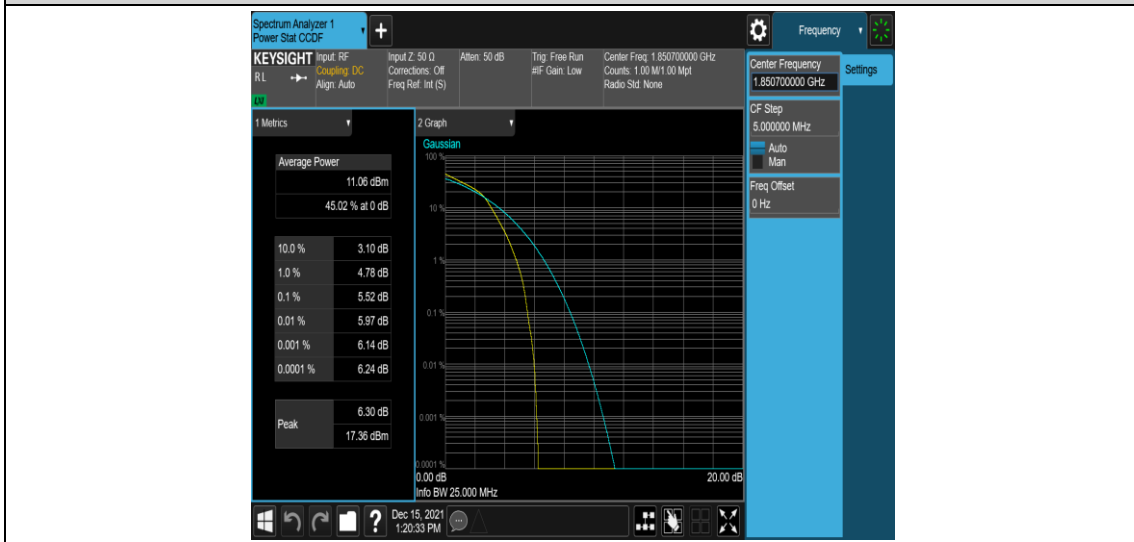

Test Graphs

Band2-1.4MHz-QPSK-18607-1RB#0

Band2-1.4MHz-QPSK-18607-6RB#0

Band2-1.4MHz-16QAM-18607-1RB#0

Band2-1.4MHz-16QAM-18607-6RB#0

Band2-1.4MHz-16QAM-18900-1RB#0

Band2-1.4MHz-16QAM-18900-6RB#0

Band2-1.4MHz-16QAM-19193-1RB#0