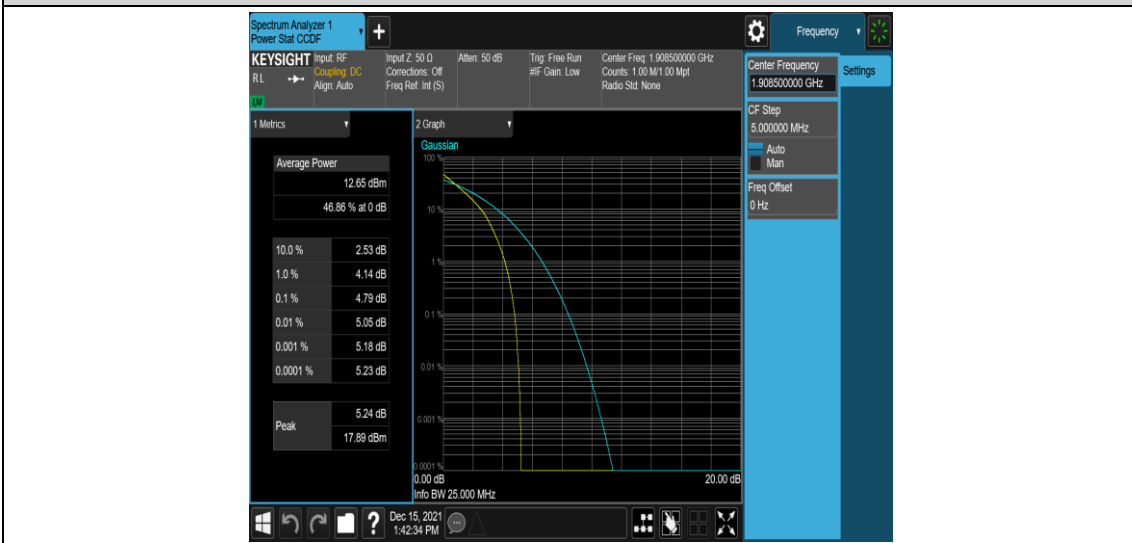

Band2-3MHz-QPSK-19185-15RB#0