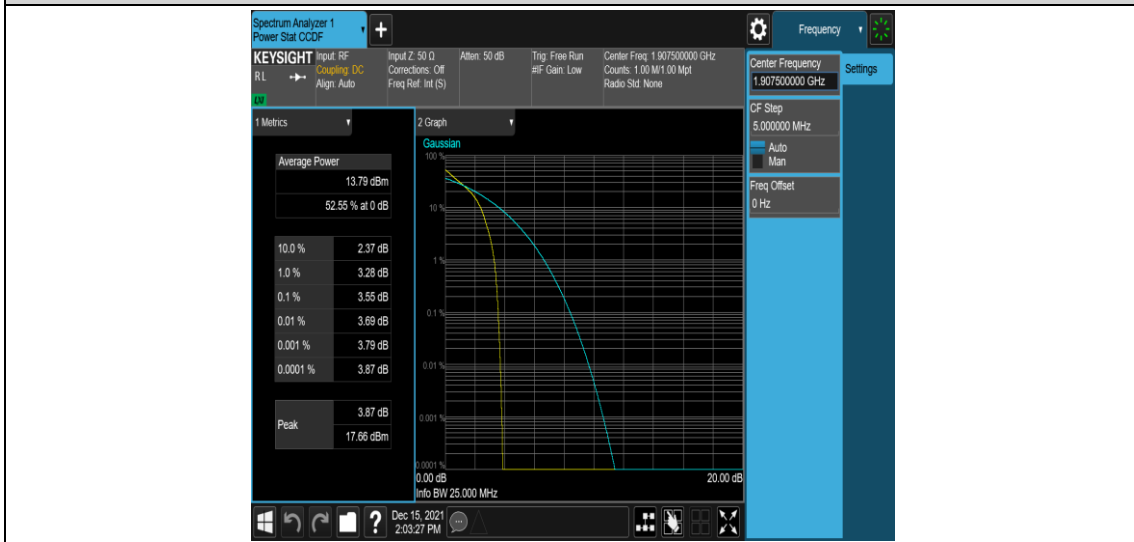

Band2-5MHz-QPSK-19175-1RB#0