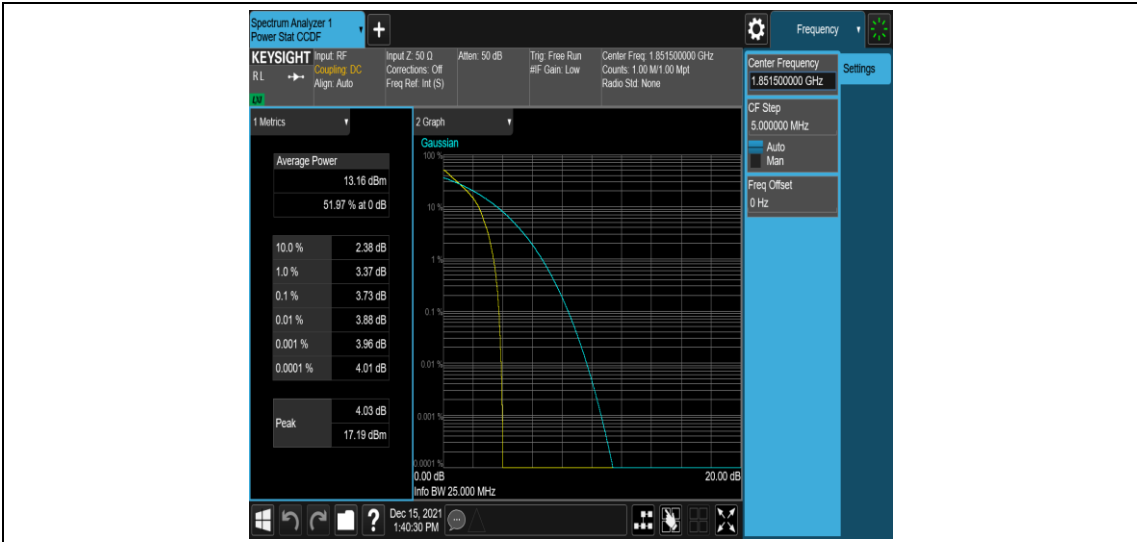

Band2-3MHz-QPSK-18615-1RB#0