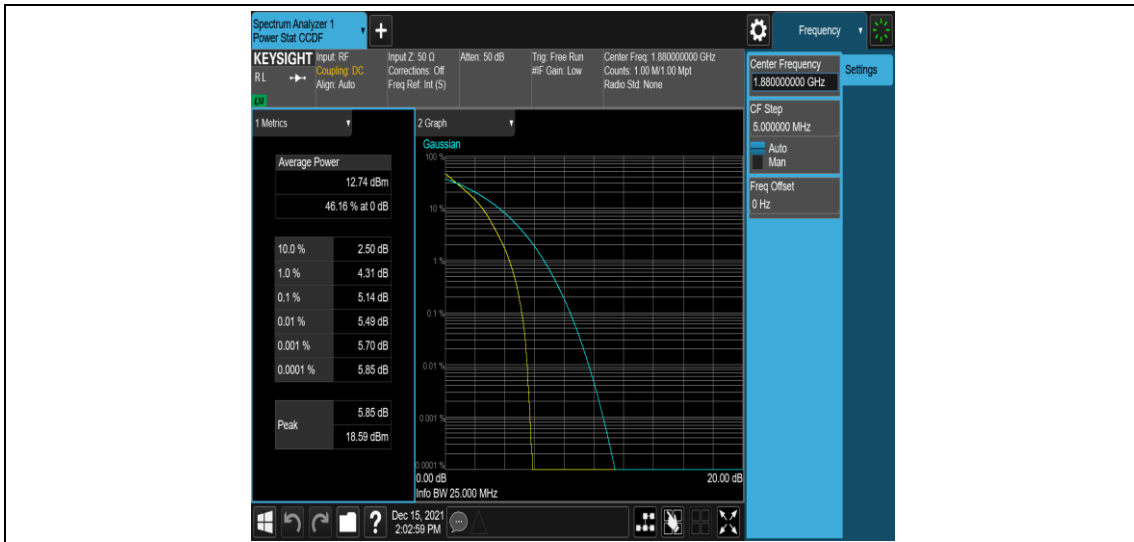

Band2-3MHz-16QAM-18615-15RB#0

Band2-3MHz-16QAM-18900-1RB#0

Band2-3MHz-16QAM-18900-15RB#0

Band2-3MHz-16QAM-19185-1RB#0

Band2-3MHz-16QAM-19185-15RB#0

Band2-5MHz-QPSK-18625-1RB#0

Band2-5MHz-QPSK-18625-25RB#0

Band2-5MHz-QPSK-18900-1RB#0