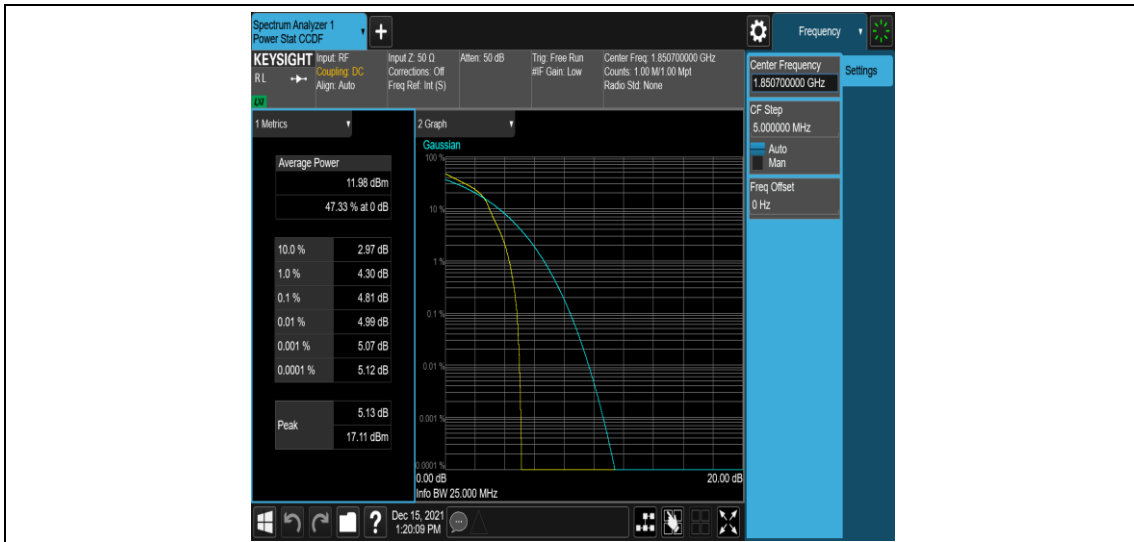

Test Graphs

Band2-1.4MHz-QPSK-18607-1RB#0

Band2-1.4MHz-QPSK-18607-6RB#0

Band2-1.4MHz-16QAM-18607-1RB#0

Band2-1.4MHz-16QAM-18607-6RB#0

Band2-1.4MHz-16QAM-18900-1RB#0

Band2-1.4MHz-16QAM-18900-6RB#0

Band2-1.4MHz-16QAM-19193-1RB#0