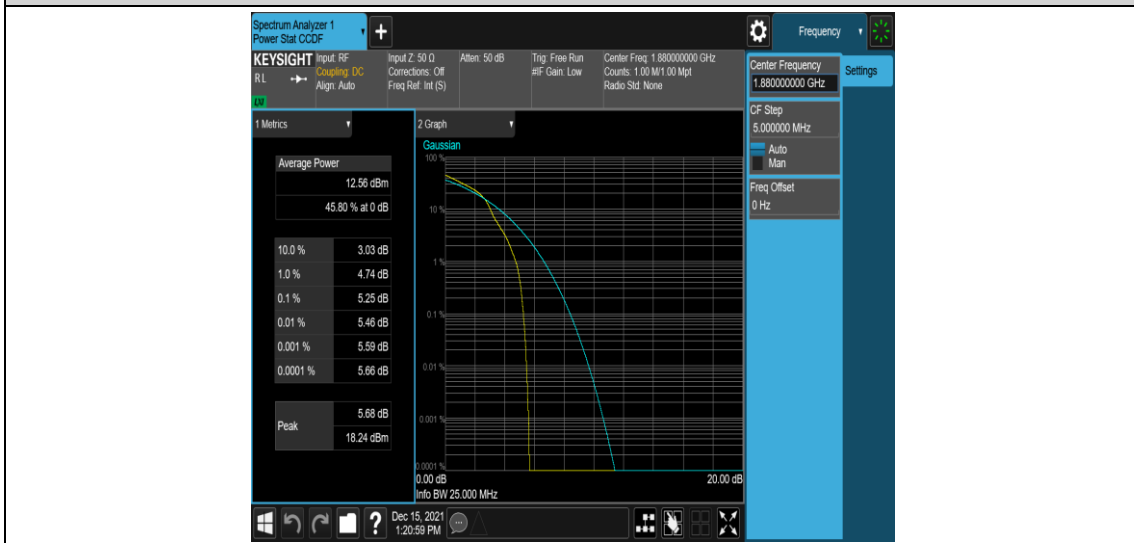

Test Graphs

Band2-1.4MHz-QPSK-18607-1RB#0

Band2-1.4MHz-QPSK-18607-6RB#0

Band2-1.4MHz-16QAM-18607-1RB#0

Band2-1.4MHz-16QAM-18607-6RB#0

Band2-1.4MHz-16QAM-18900-1RB#0

Band2-1.4MHz-16QAM-18900-6RB#0

Band2-1.4MHz-16QAM-19193-1RB#0