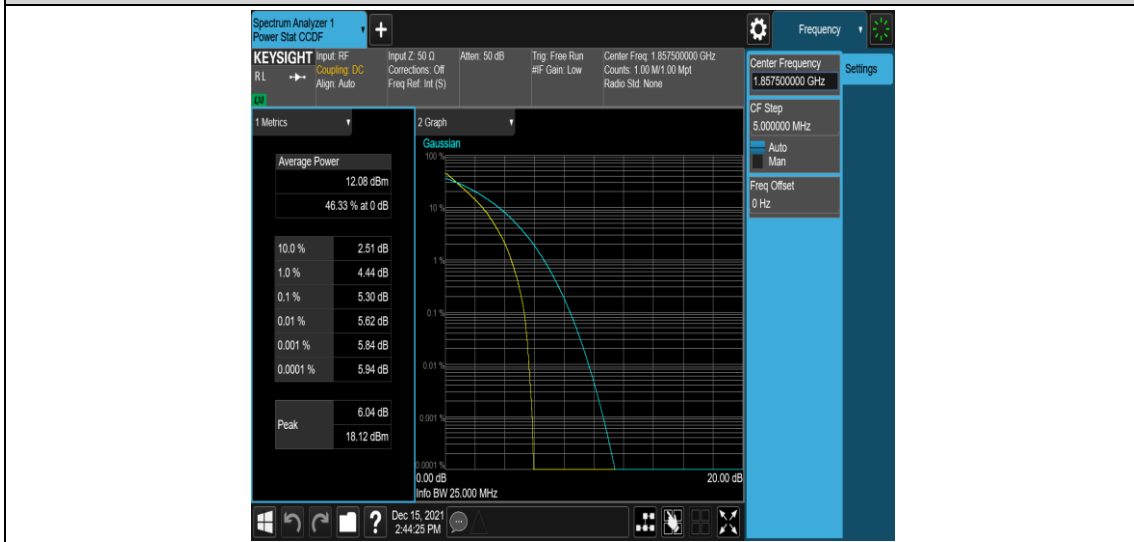

Band2-10MHz-16QAM-18650-1RB#0

Band2-10MHz-16QAM-18650-50RB#0

Band2-10MHz-16QAM-18900-1RB#0

Band2-10MHz-16QAM-18900-50RB#0

Band2-10MHz-16QAM-19150-1RB#0

Band2-10MHz-16QAM-19150-50RB#0

Band2-15MHz-QPSK-18675-1RB#0