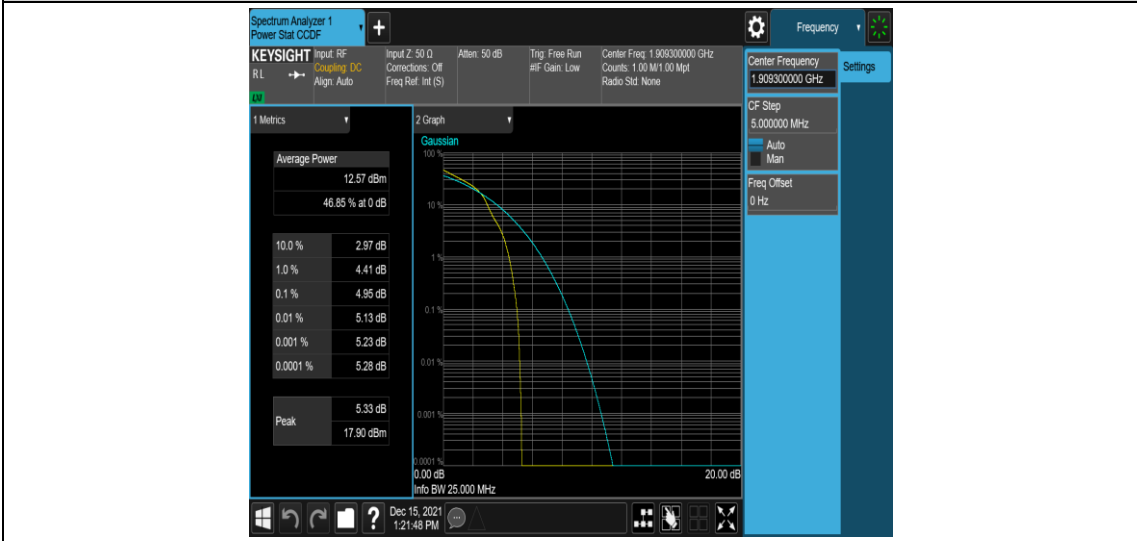

Test Graphs

Band2-1.4MHz-QPSK-18607-1RB#0

Band2-1.4MHz-QPSK-18607-6RB#0

Band2-1.4MHz-16QAM-18607-1RB#0

Band2-1.4MHz-16QAM-18607-6RB#0

Band2-1.4MHz-16QAM-18900-1RB#0

Band2-1.4MHz-16QAM-18900-6RB#0

Band2-1.4MHz-16QAM-19193-1RB#0