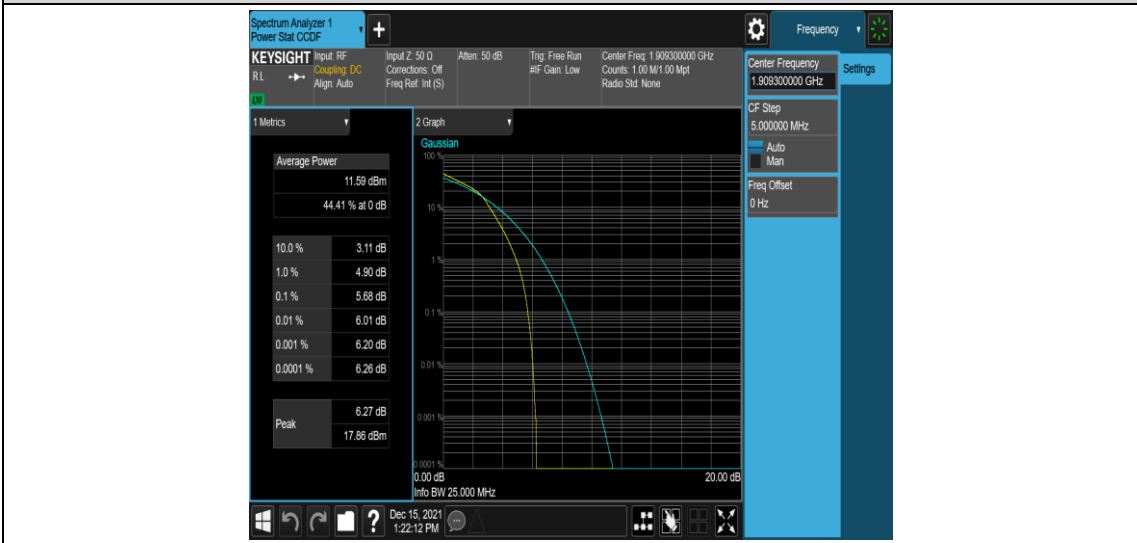

Test Graphs

Band2-1.4MHz-QPSK-18607-1RB#0

Band2-1.4MHz-QPSK-18607-6RB#0

Band2-1.4MHz-16QAM-18607-1RB#0

Band2-1.4MHz-16QAM-18607-6RB#0

Band2-1.4MHz-16QAM-18900-1RB#0

Band2-1.4MHz-16QAM-18900-6RB#0

Band2-1.4MHz-16QAM-19193-1RB#0