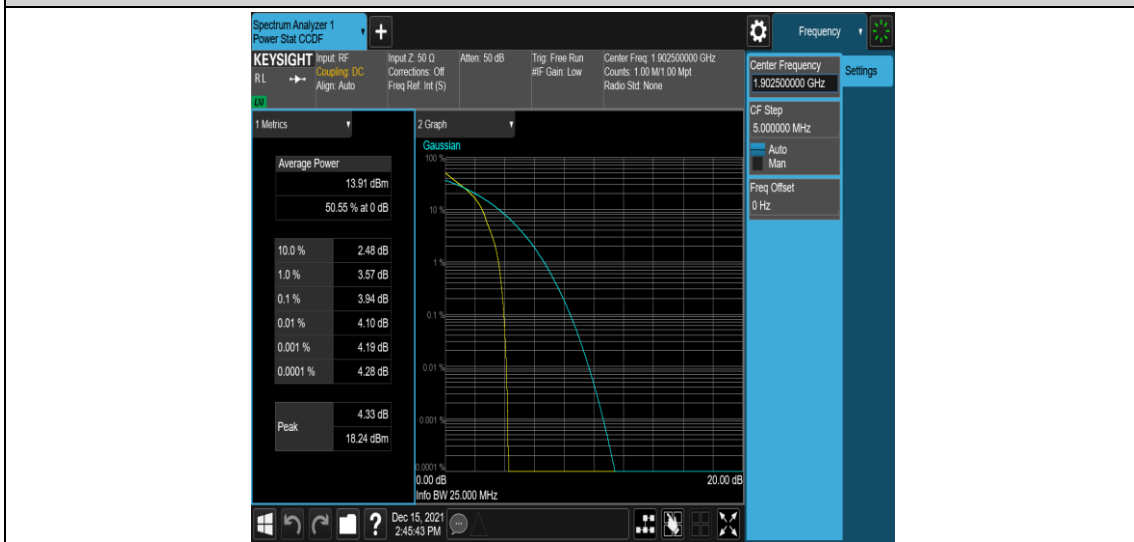

Band2-15MHz-QPSK-19125-1RB#0