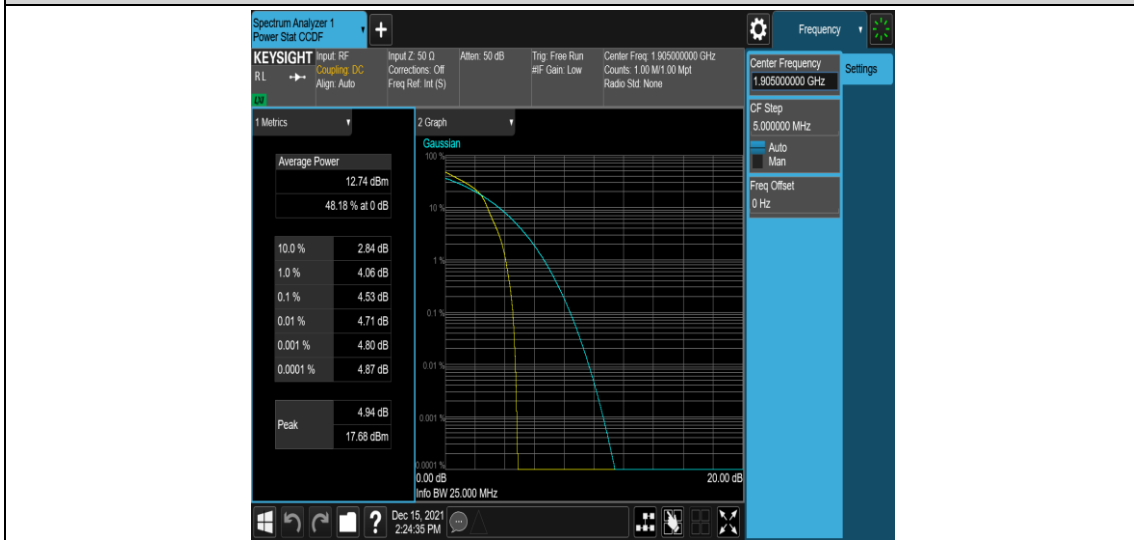

Band2-10MHz-16QAM-18650-1RB#0

Band2-10MHz-16QAM-18650-50RB#0

Band2-10MHz-16QAM-18900-1RB#0

Band2-10MHz-16QAM-18900-50RB#0

Band2-10MHz-16QAM-19150-1RB#0

Band2-10MHz-16QAM-19150-50RB#0

Band2-15MHz-QPSK-18675-1RB#0