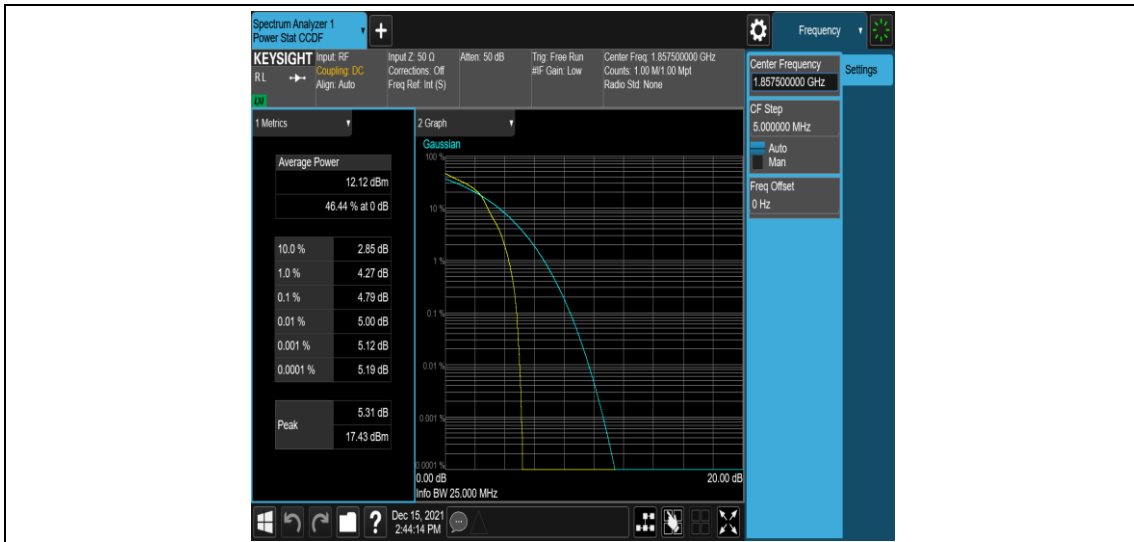

Band2-15MHz-QPSK-18675-75RB#0

Band2-15MHz-QPSK-18900-1RB#0

Band2-15MHz-QPSK-18900-75RB#0

Band2-15MHz-QPSK-19125-1RB#0

Band2-15MHz-QPSK-19125-75RB#0

Band2-15MHz-16QAM-18675-1RB#0

Band2-15MHz-16QAM-18675-75RB#0