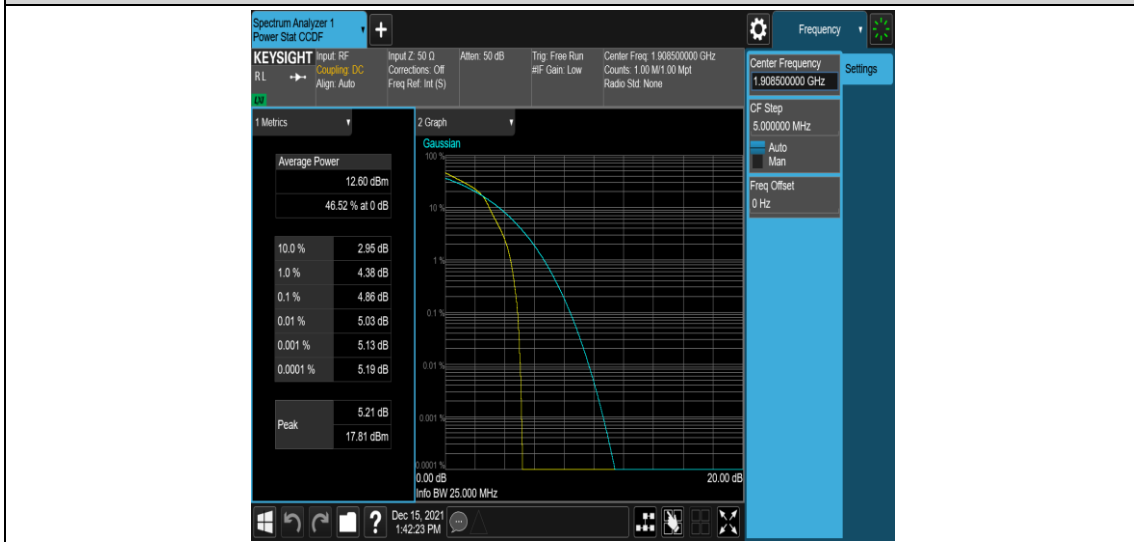

Band2-3MHz-16QAM-19185-1RB#0