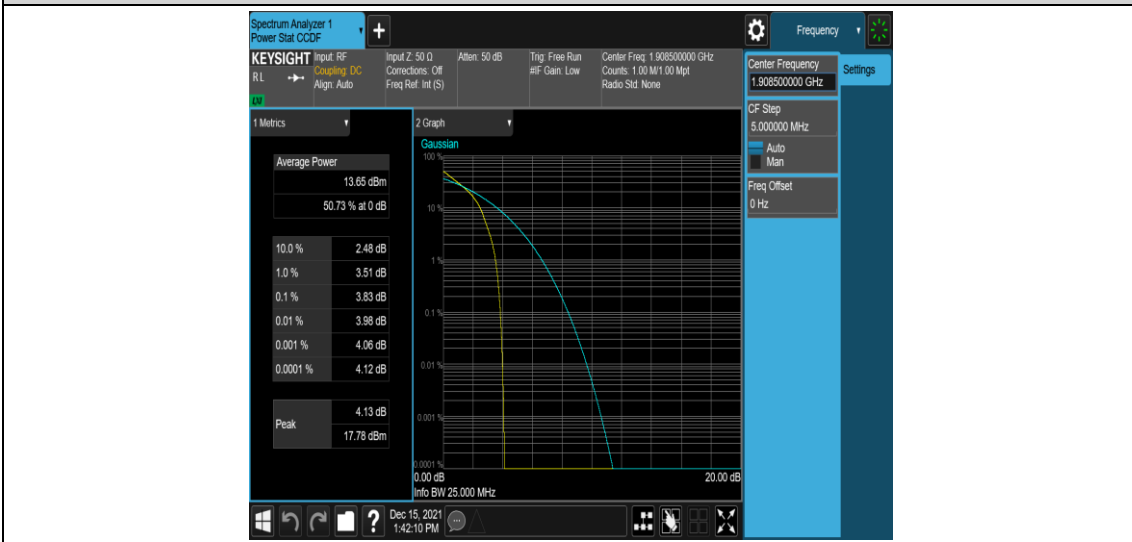

Band2-1.4MHz-16QAM-19193-6RB#0

Band2-3MHz-QPSK-18615-1RB#0

Band2-3MHz-QPSK-18615-15RB#0

Band2-3MHz-QPSK-18900-1RB#0

Band2-3MHz-QPSK-18900-15RB#0

Band2-3MHz-QPSK-19185-1RB#0

Band2-3MHz-QPSK-19185-15RB#0

Band2-3MHz-16QAM-18615-1RB#0