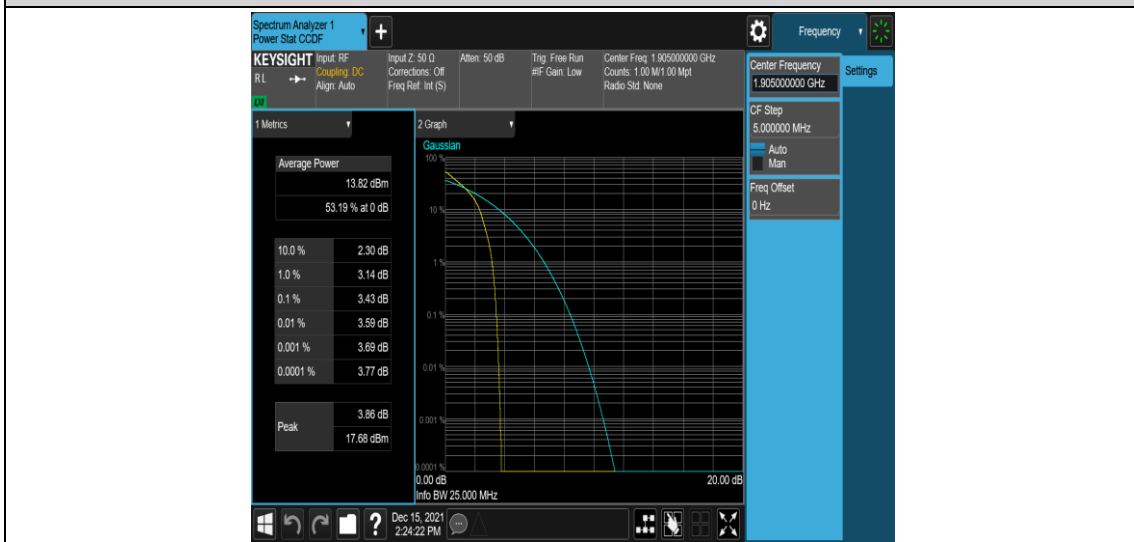

Band2-5MHz-16QAM-19175-25RB#0

Band2-10MHz-QPSK-18650-1RB#0

Band2-10MHz-QPSK-18650-50RB#0

Band2-10MHz-QPSK-18900-1RB#0

Band2-10MHz-QPSK-18900-50RB#0

Band2-10MHz-QPSK-19150-1RB#0

Band2-10MHz-QPSK-19150-50RB#0