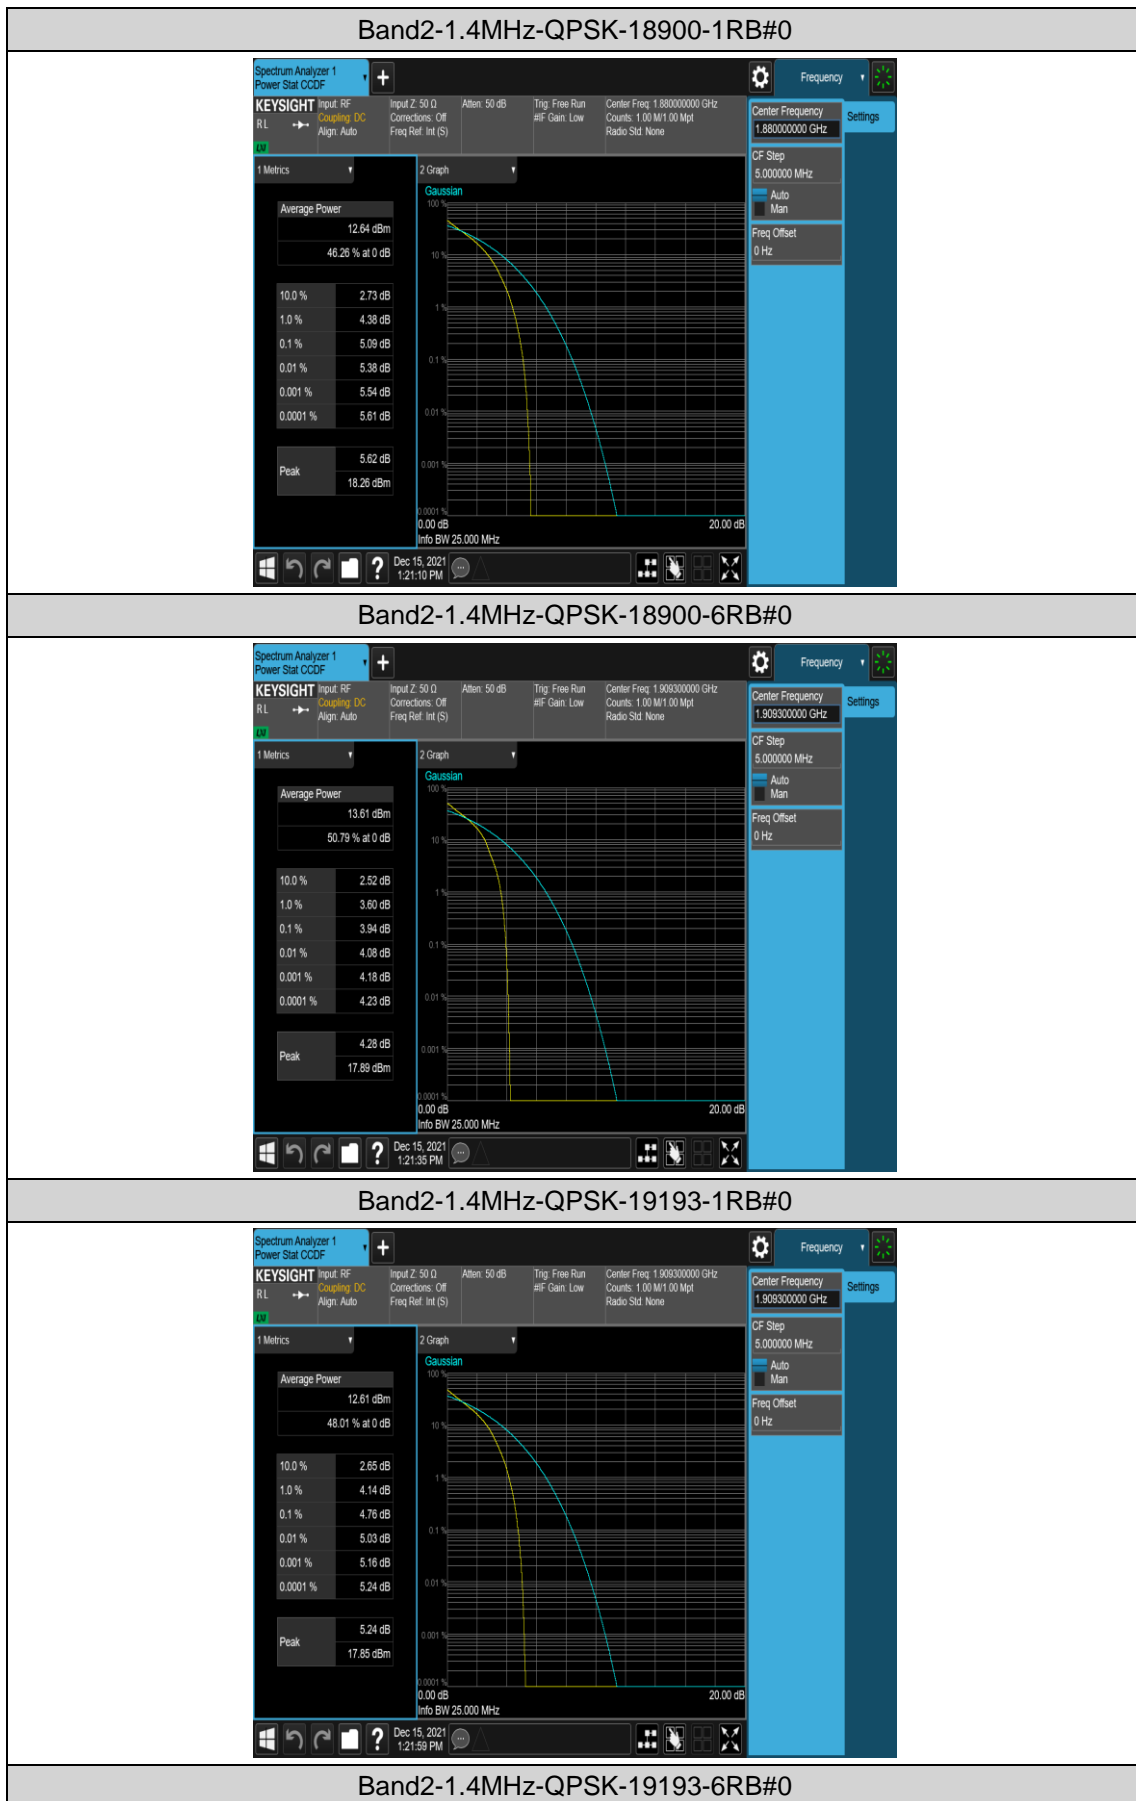

Test Graphs

Band2-1.4MHz-QPSK-18607-1RB#0

Band2-1.4MHz-QPSK-18607-6RB#0

Band2-1.4MHz-16QAM-18607-1RB#0

Band2-1.4MHz-16QAM-18607-6RB#0

Band2-1.4MHz-16QAM-18900-1RB#0

Band2-1.4MHz-16QAM-18900-6RB#0

Band2-1.4MHz-16QAM-19193-1RB#0