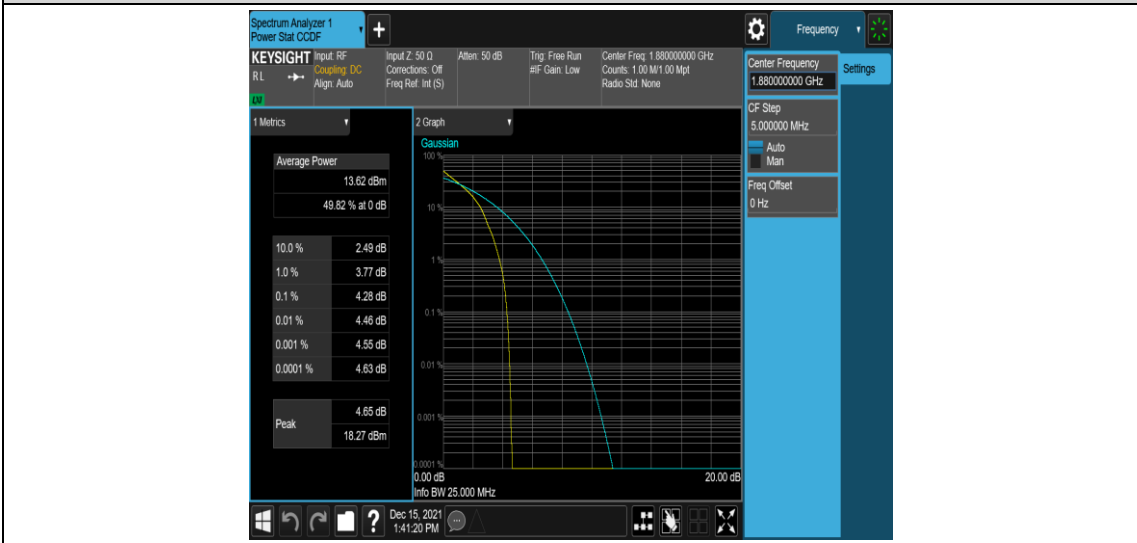

Band2-3MHz-QPSK-18900-1RB#0