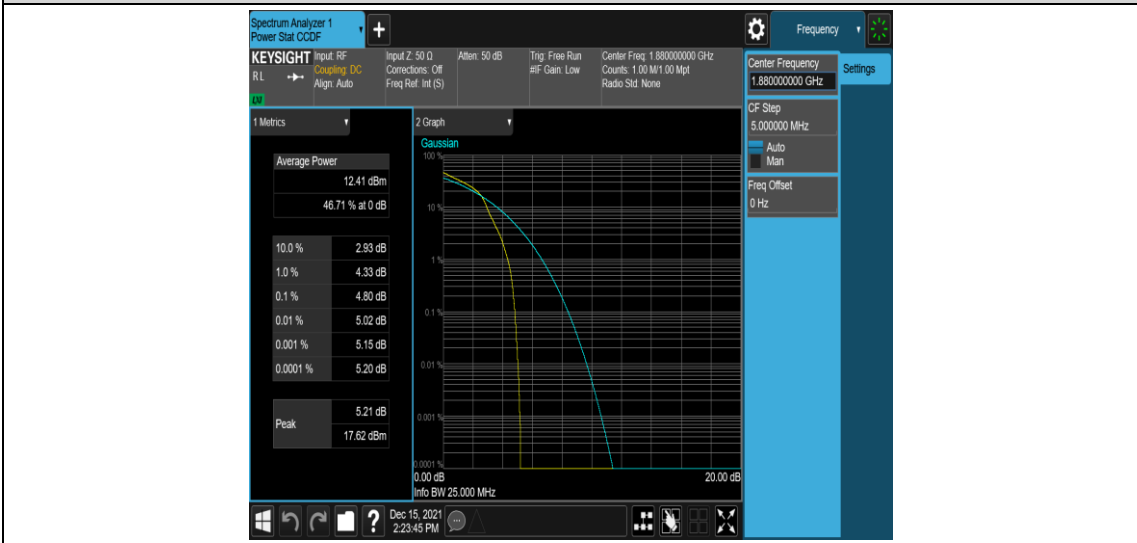

Band2-10MHz-16QAM-18900-1RB#0