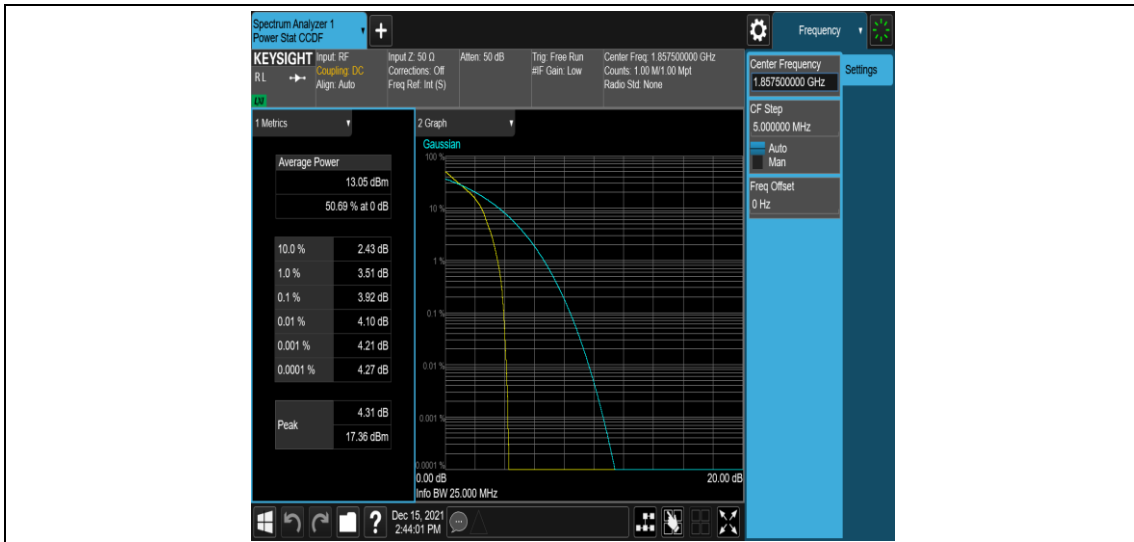

Band2-10MHz-16QAM-18650-1RB#0

Band2-10MHz-16QAM-18650-50RB#0

Band2-10MHz-16QAM-18900-1RB#0

Band2-10MHz-16QAM-18900-50RB#0

Band2-10MHz-16QAM-19150-1RB#0

Band2-10MHz-16QAM-19150-50RB#0

Band2-15MHz-QPSK-18675-1RB#0