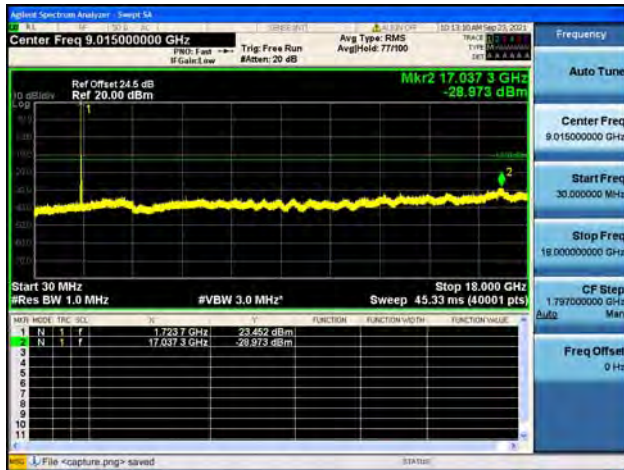

Band4 / 20MHz / Low CH / 64QAM

Band4 / 20MHz / Mid CH / QPSK

Band4 / 20MHz / Mid CH / 16QAM

Band4 / 20MHz / Mid CH / 64QAM

Band4 / 20MHz / High CH / QPSK

Band4 / 20MHz / High CH / 16QAM

Band4 / 20MHz / High CH / 64QAM