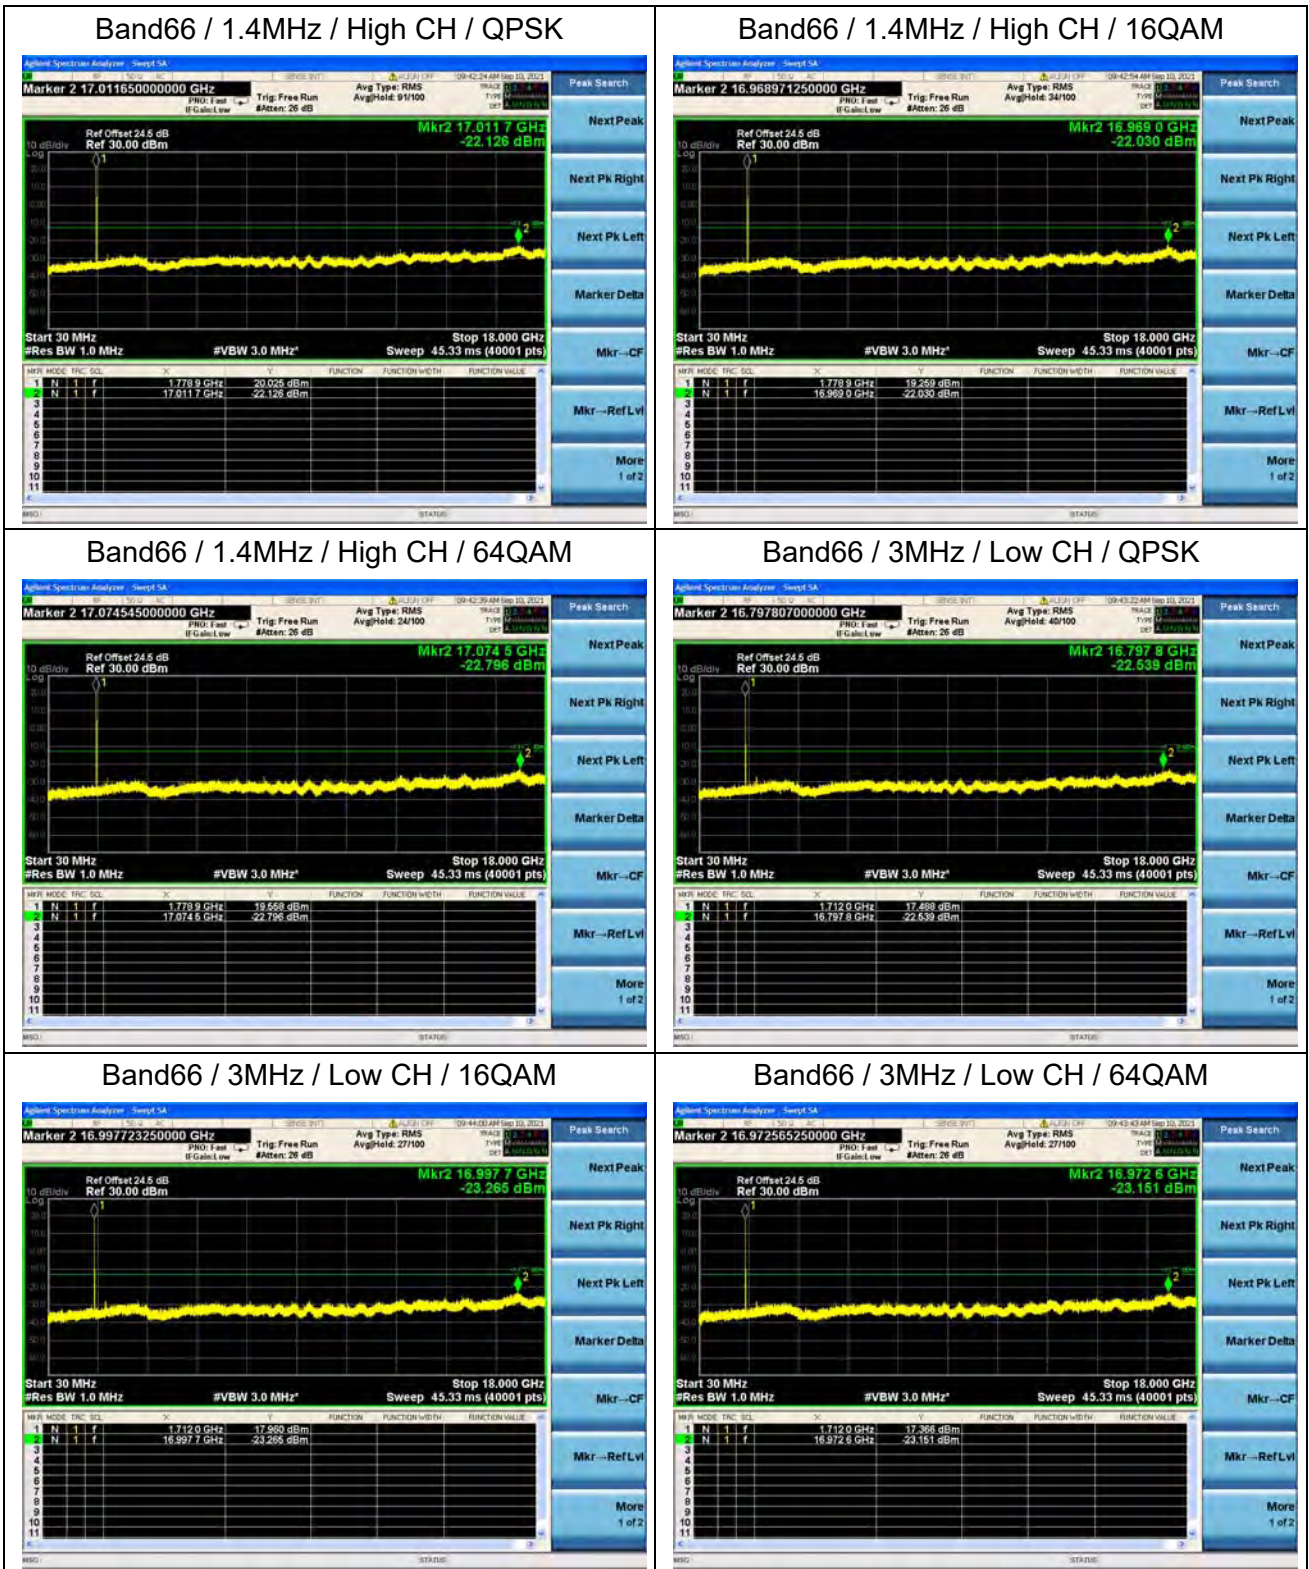

Band66 / 1.4MHz / Low CH / QPSK

Band66 / 1.4MHz / Low CH / 16QAM

Band66 / 1.4MHz / Low CH / 64QAM

Band66 / 1.4MHz / Mid CH / QPSK

Band66 / 1.4MHz / Mid CH / 16QAM

Band66 / 1.4MHz / Mid CH / 64QAM

Band66 / 3MHz / Mid CH / QPSK