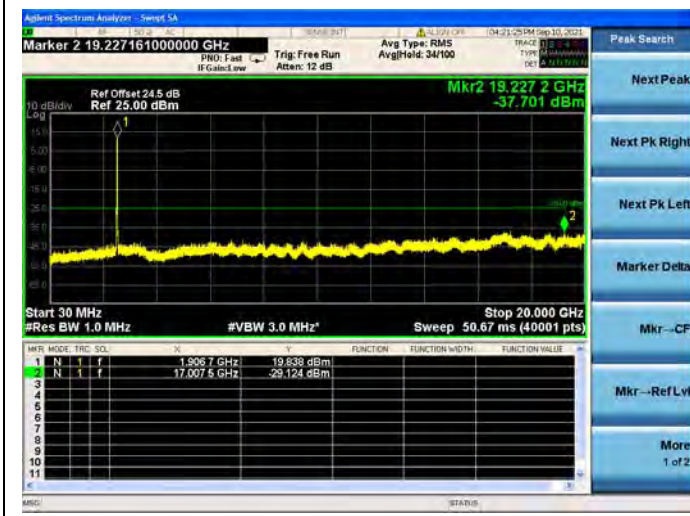

Band 7 / 20MHz / Low CH / QPSK

Band 7 / 20MHz / Low CH / 16QAM

Band 7 / 20MHz / Low CH / 64QAM

Band 7 / 20MHz / Mid CH / QPSK

Band 7 / 20MHz / Mid CH / 16QAM

Band 7 / 20MHz / Mid CH / 64QAM

Band 7 / 20MHz / High CH / QPSK