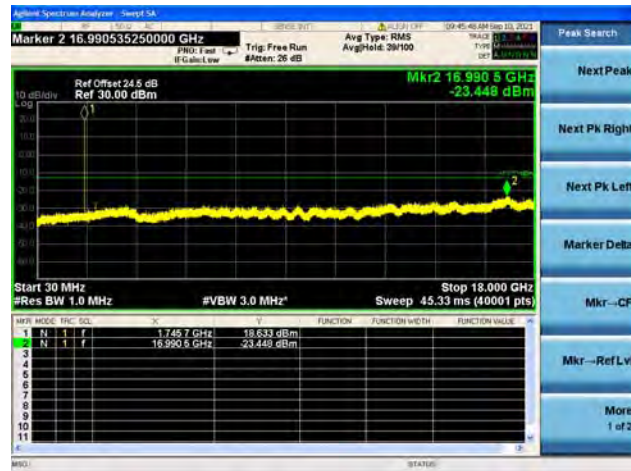

Band66 / 1.4MHz / Low CH / QPSK

Band66 / 1.4MHz / Low CH / 16QAM

Band66 / 1.4MHz / Low CH / 64QAM

Band66 / 1.4MHz / Mid CH / QPSK

Band66 / 1.4MHz / Mid CH / 16QAM

Band66 / 1.4MHz / Mid CH / 64QAM

Band66 / 3MHz / Mid CH / QPSK