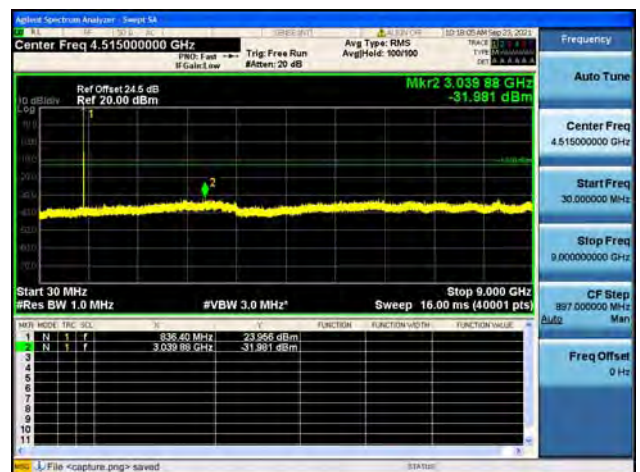

Band5 / 1.4MHz / Low CH / QPSK

Band5 / 1.4MHz / Low CH / 16QAM

Band5 / 1.4MHz / Low CH / 64QAM

Band5 / 1.4MHz / Mid CH / QPSK

Band5 / 1.4MHz / Mid CH / 16QAM

Band5 / 1.4MHz / Mid CH / 64QAM

Band5 / 1.4MHz / High CH / QPSK