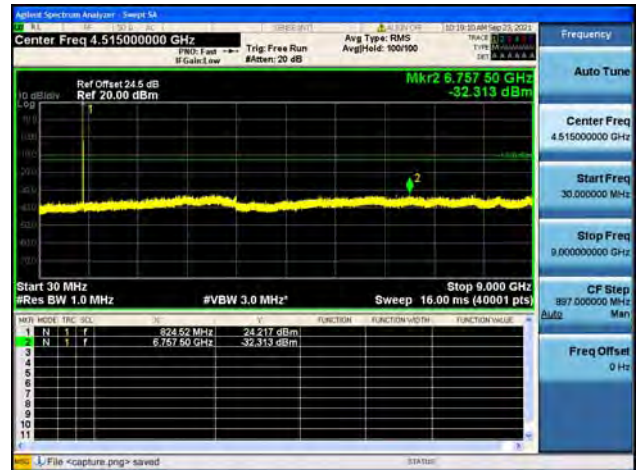

Band5 / 1.4MHz / Low CH / QPSK

Band5 / 1.4MHz / Low CH / 16QAM

Band5 / 1.4MHz / Low CH / 64QAM

Band5 / 1.4MHz / Mid CH / QPSK

Band5 / 1.4MHz / Mid CH / 16QAM

Band5 / 1.4MHz / Mid CH / 64QAM

Band5 / 1.4MHz / High CH / QPSK

Band5 / 1.4MHz / High CH / 16QAM

Band5 / 1.4MHz / High CH / 64QAM

Band5 / 3MHz / Low CH / QPSK

Band5 / 3MHz / Low CH / 16QAM

Band5 / 3MHz / Low CH / 64QAM

Band5 / 3MHz / Mid CH / QPSK

Band5 / 3MHz / Mid CH / 16QAM