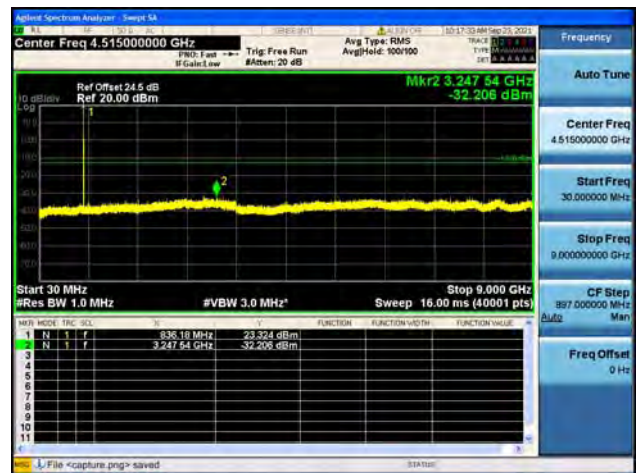

Band5 / 1.4MHz / Low CH / QPSK

Band5 / 1.4MHz / Low CH / 16QAM

Band5 / 1.4MHz / Low CH / 64QAM

Band5 / 1.4MHz / Mid CH / QPSK

Band5 / 1.4MHz / Mid CH / 16QAM

Band5 / 1.4MHz / Mid CH / 64QAM

Band5 / 1.4MHz / High CH / QPSK