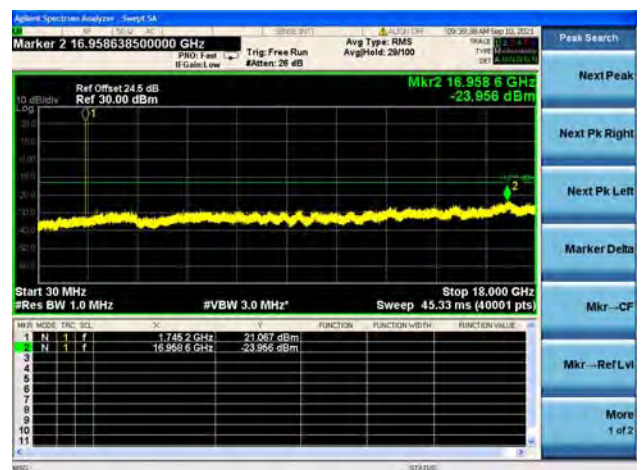

Band66 / 1.4MHz / Low CH / QPSK

Band66 / 1.4MHz / Low CH / 16QAM

Band66 / 1.4MHz / Low CH / 64QAM

Band66 / 1.4MHz / Mid CH / QPSK

Band66 / 1.4MHz / Mid CH / 16QAM

Band66 / 1.4MHz / Mid CH / 64QAM

Band66 / 3MHz / Mid CH / QPSK