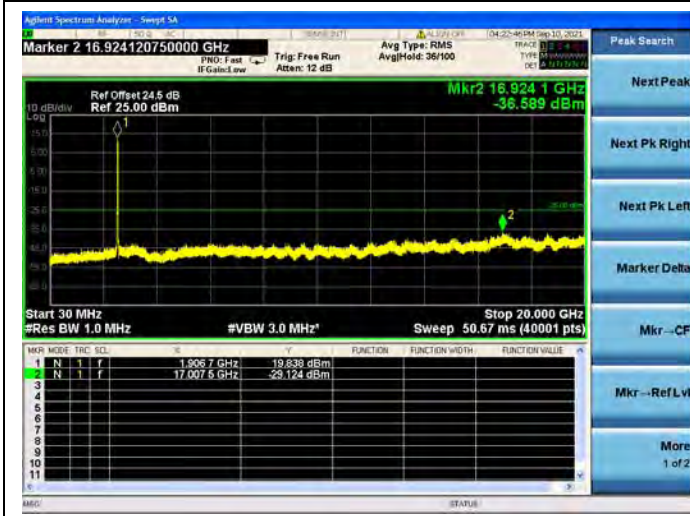

Band 7 / 20MHz / High CH / 64QAM