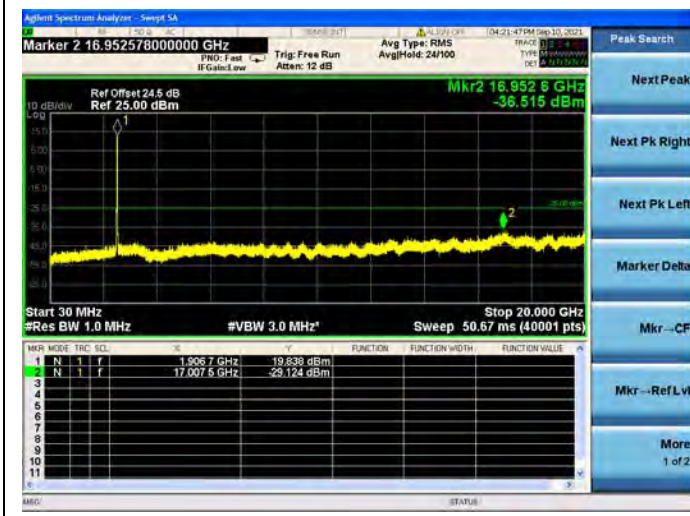

Band 7 / 20MHz / Low CH / QPSK

Band 7 / 20MHz / Low CH / 16QAM

Band 7 / 20MHz / Low CH / 64QAM

Band 7 / 20MHz / Mid CH / QPSK

Band 7 / 20MHz / Mid CH / 16QAM

Band 7 / 20MHz / Mid CH / 64QAM

Band 7 / 20MHz / High CH / QPSK