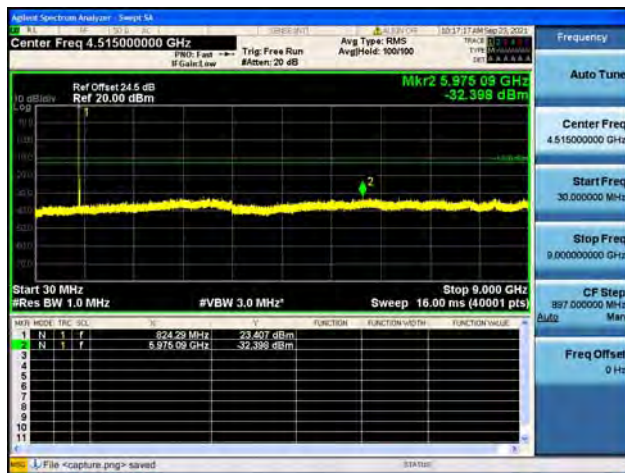

Band5 / 1.4MHz / Low CH / 64QAM