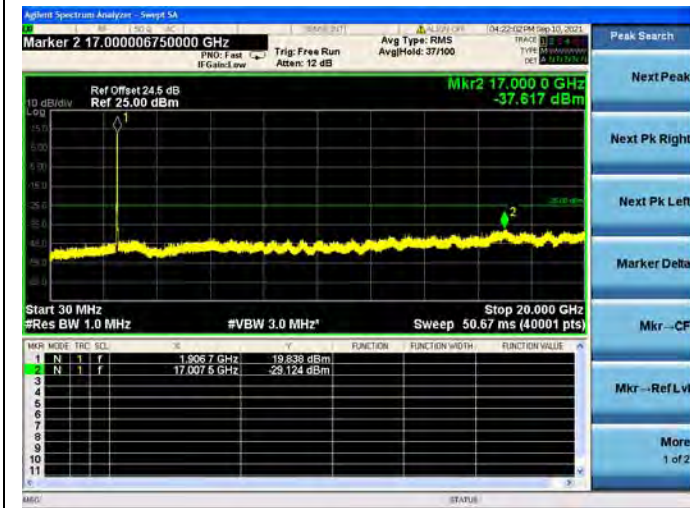

Band 7 / 20MHz / Low CH / QPSK

Band 7 / 20MHz / Low CH / 16QAM

Band 7 / 20MHz / Low CH / 64QAM

Band 7 / 20MHz / Mid CH / QPSK

Band 7 / 20MHz / Mid CH / 16QAM

Band 7 / 20MHz / Mid CH / 64QAM

Band 7 / 20MHz / High CH / QPSK