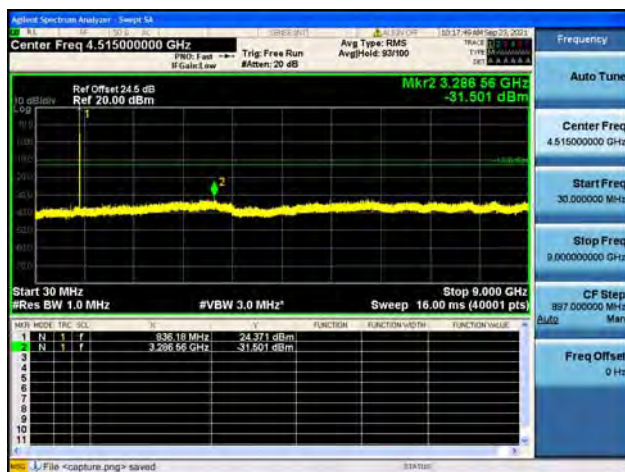

Band5 / 1.4MHz / Low CH / QPSK

Band5 / 1.4MHz / Low CH / 16QAM

Band5 / 1.4MHz / Low CH / 64QAM

Band5 / 1.4MHz / Mid CH / QPSK

Band5 / 1.4MHz / Mid CH / 16QAM

Band5 / 1.4MHz / Mid CH / 64QAM

Band5 / 1.4MHz / High CH / QPSK