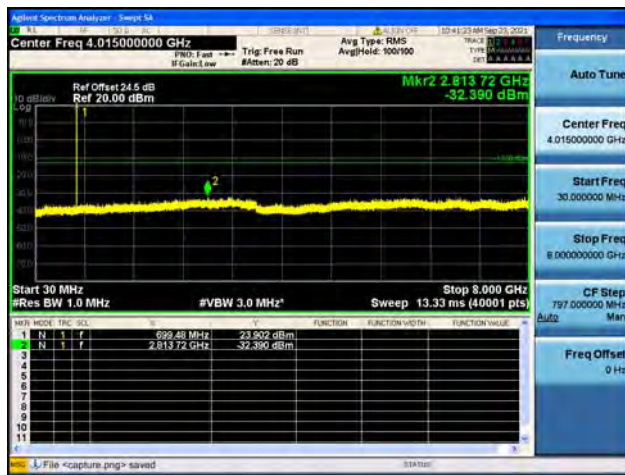

Band 7 / 20MHz / High CH / 16QAM

Band 7 / 20MHz / High CH / 64QAM

Band12 / 1.4MHz / Low CH / QPSK

Band12 / 1.4MHz / Low CH / 16QAM

Band12 / 1.4MHz / Low CH / 64QAM

Band12 / 1.4MHz / Mid CH / QPSK

Band12 / 1.4MHz / Mid CH / 16QAM