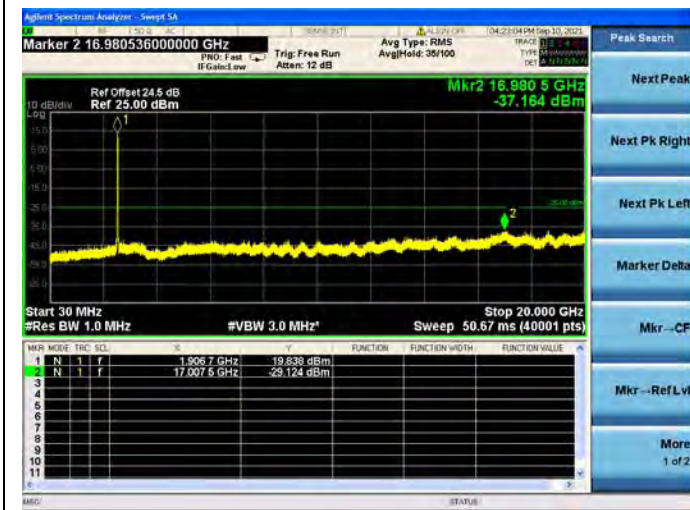

Band 7 / 20MHz / High CH / 16QAM