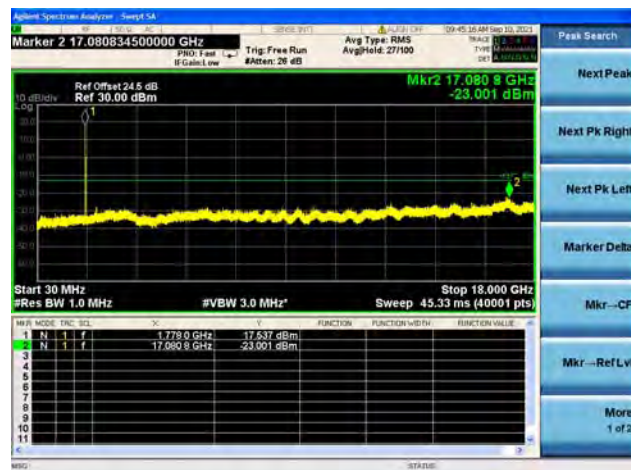

Band66 / 3MHz / Mid CH / 16QAM

Band66 / 3MHz / Mid CH / 64QAM

Band66 / 3MHz / High CH / QPSK

Band66 / 3MHz / High CH / 16QAM

Band66 / 3MHz / High CH / 64QAM

Band66 / 5MHz / Low CH / QPSK

Band66 / 5MHz / Low CH / 16QAM