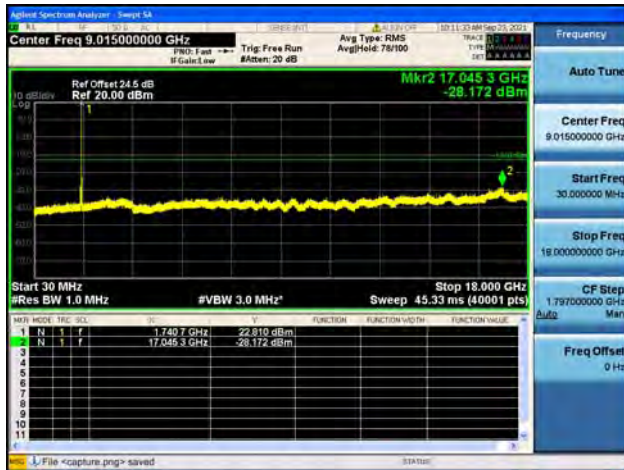

Band4 / 15MHz / Mid CH / 16QAM

Band4 / 15MHz / Mid CH / 64QAM

Band4 / 15MHz / High CH / QPSK

Band4 / 15MHz / High CH / 16QAM

Band4 / 15MHz / High CH / 64QAM

Band4 / 20MHz / Low CH / QPSK

Band4 / 20MHz / Low CH / 16QAM