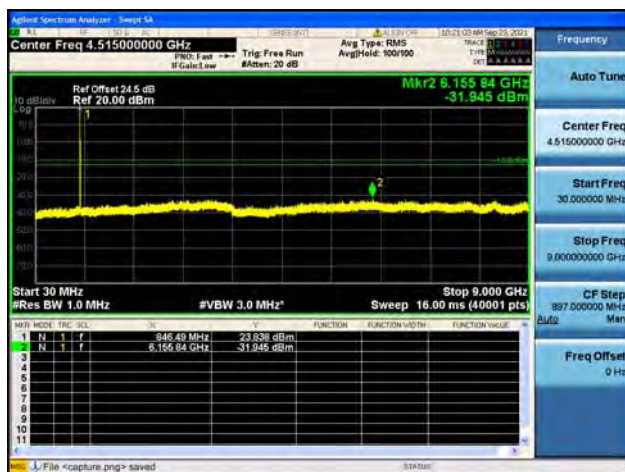

Band5 / 3MHz / High CH / 16QAM