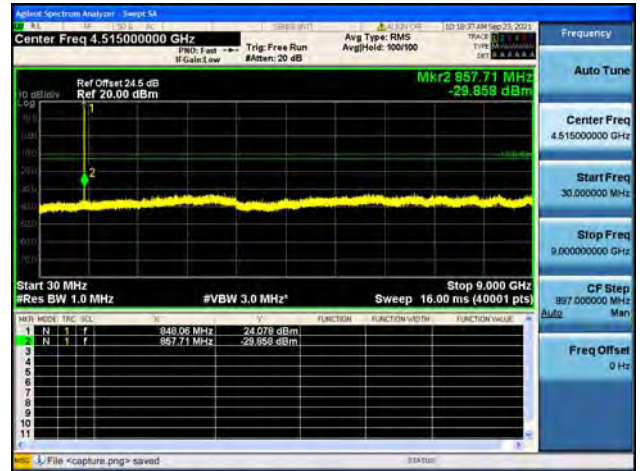

Band5 / 1.4MHz / High CH / 16QAM