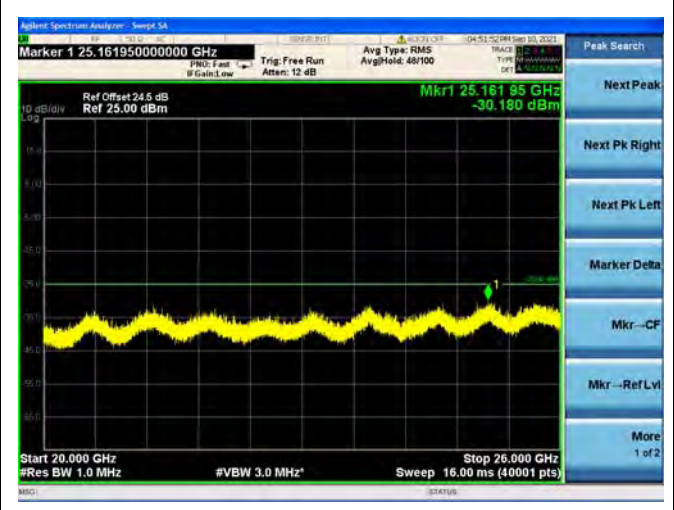

Band 7 / 20MHz / High CH / 16QAM