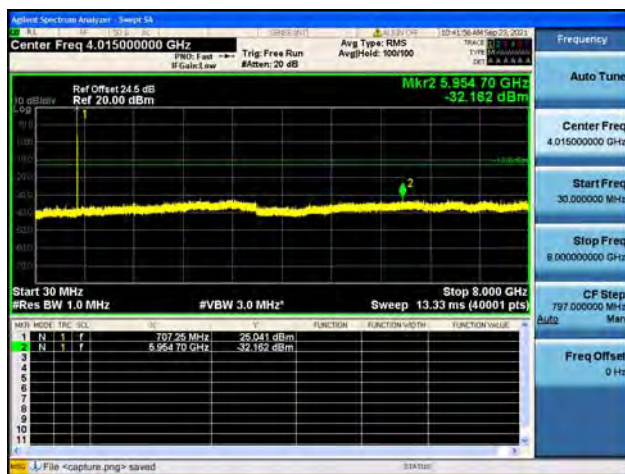

Band 7 / 20MHz / High CH / 16QAM

Band 7 / 20MHz / High CH / 64QAM

Band12 / 1.4MHz / Low CH / QPSK

Band12 / 1.4MHz / Low CH / 16QAM

Band12 / 1.4MHz / Low CH / 64QAM

Band12 / 1.4MHz / Mid CH / QPSK

Band12 / 1.4MHz / Mid CH / 16QAM