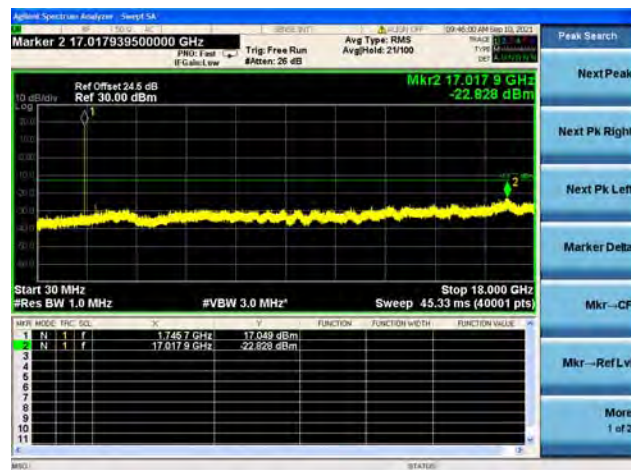

Band66 / 3MHz / Mid CH / 64QAM