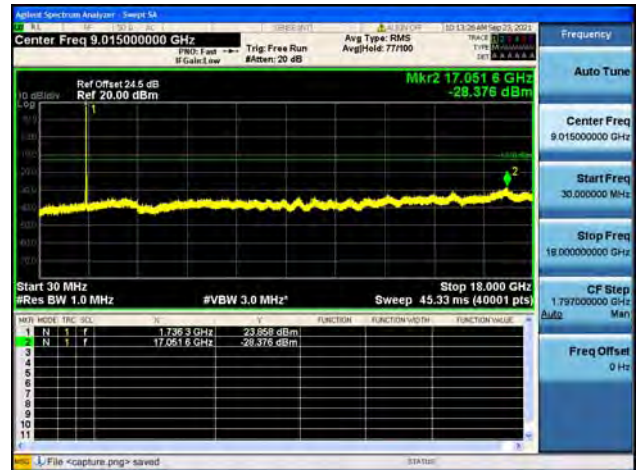

Band4 / 20MHz / Low CH / 64QAM

Band4 / 20MHz / Mid CH / QPSK

Band4 / 20MHz / Mid CH / 16QAM

Band4 / 20MHz / Mid CH / 64QAM

Band4 / 20MHz / High CH / QPSK

Band4 / 20MHz / High CH / 16QAM

Band4 / 20MHz / High CH / 64QAM