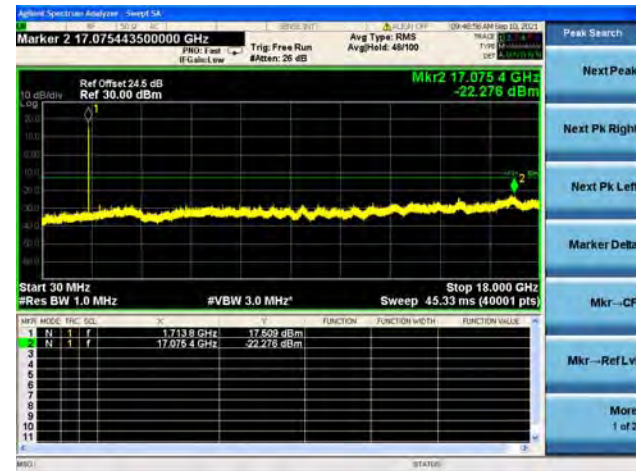

Band66 / 3MHz / Mid CH / 16QAM

Band66 / 3MHz / Mid CH / 64QAM

Band66 / 3MHz / High CH / QPSK

Band66 / 3MHz / High CH / 16QAM

Band66 / 3MHz / High CH / 64QAM

Band66 / 5MHz / Low CH / QPSK

Band66 / 5MHz / Low CH / 16QAM