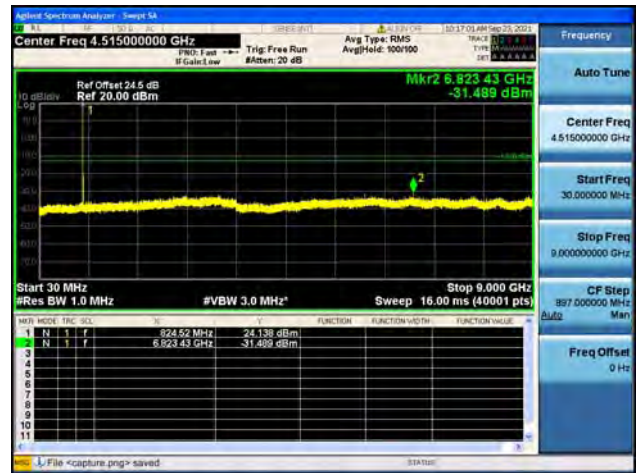

Band5 / 1.4MHz / Low CH / 16QAM