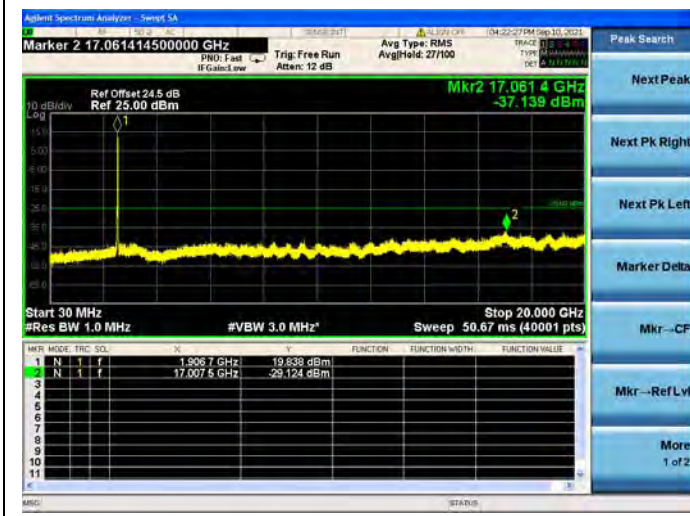

Band 7 / 20MHz / Low CH / QPSK

Band 7 / 20MHz / Low CH / 16QAM

Band 7 / 20MHz / Low CH / 64QAM

Band 7 / 20MHz / Mid CH / QPSK

Band 7 / 20MHz / Mid CH / 16QAM

Band 7 / 20MHz / Mid CH / 64QAM

Band 7 / 20MHz / High CH / QPSK