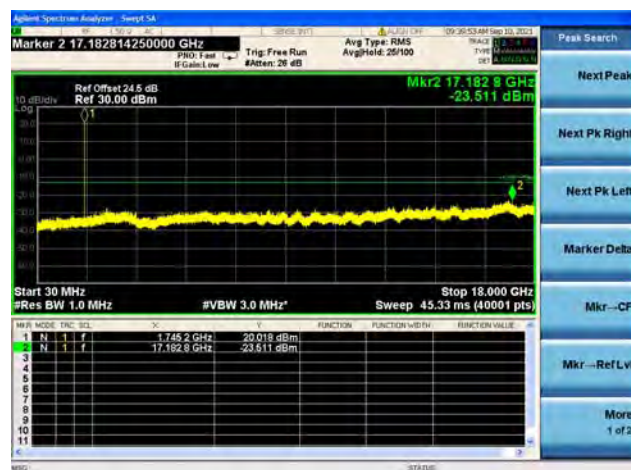

Band66 / 1.4MHz / Low CH / QPSK

Band66 / 1.4MHz / Low CH / 16QAM

Band66 / 1.4MHz / Low CH / 64QAM

Band66 / 1.4MHz / Mid CH / QPSK

Band66 / 1.4MHz / Mid CH / 16QAM

Band66 / 1.4MHz / Mid CH / 64QAM

Band66 / 3MHz / Mid CH / QPSK