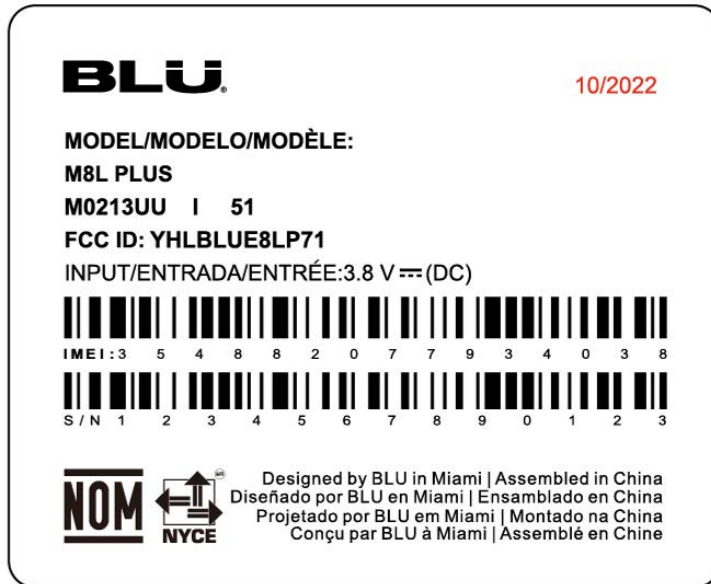

1、 Label

Size 55*45MM

2、 Label location(on the back)