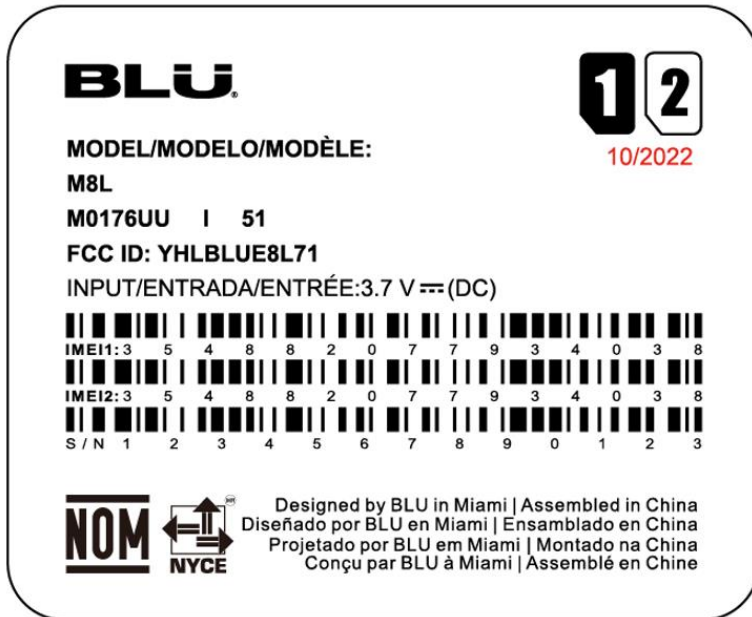

# 1、 Label

Size 55\*45MM

# 2、 Label location(on the back)