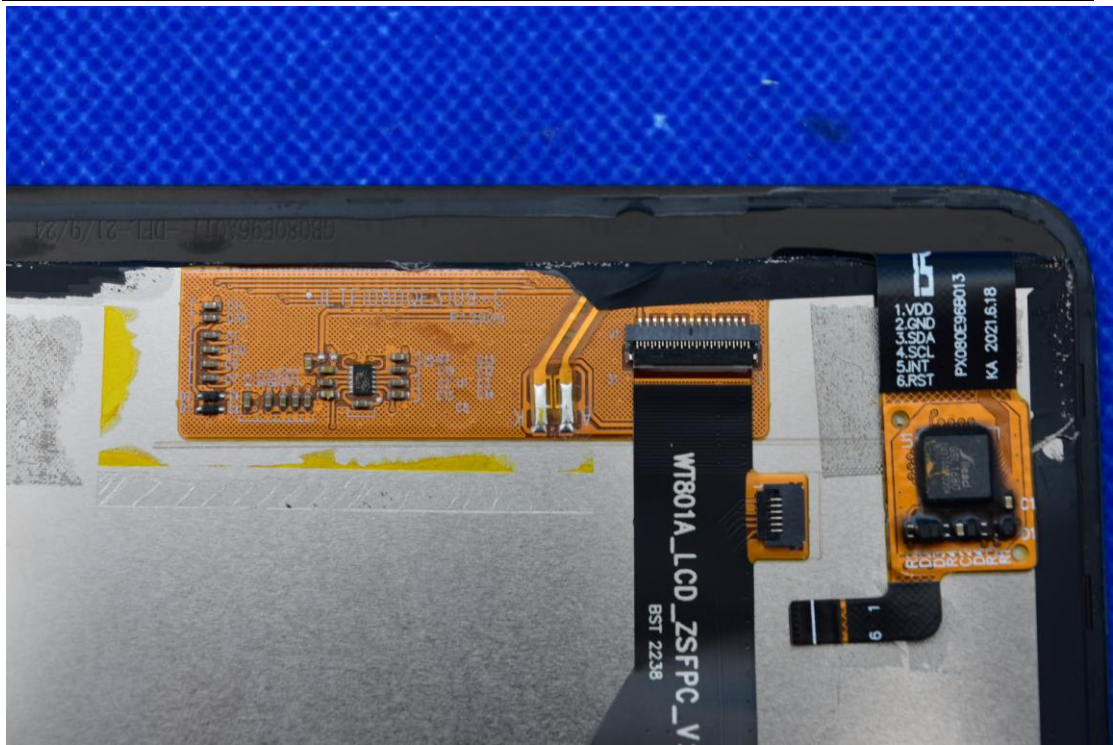

FCC ID: YHLBLUE8L71

## Internal Photos

### 1. EUT uncover view

## 2. Antenna view