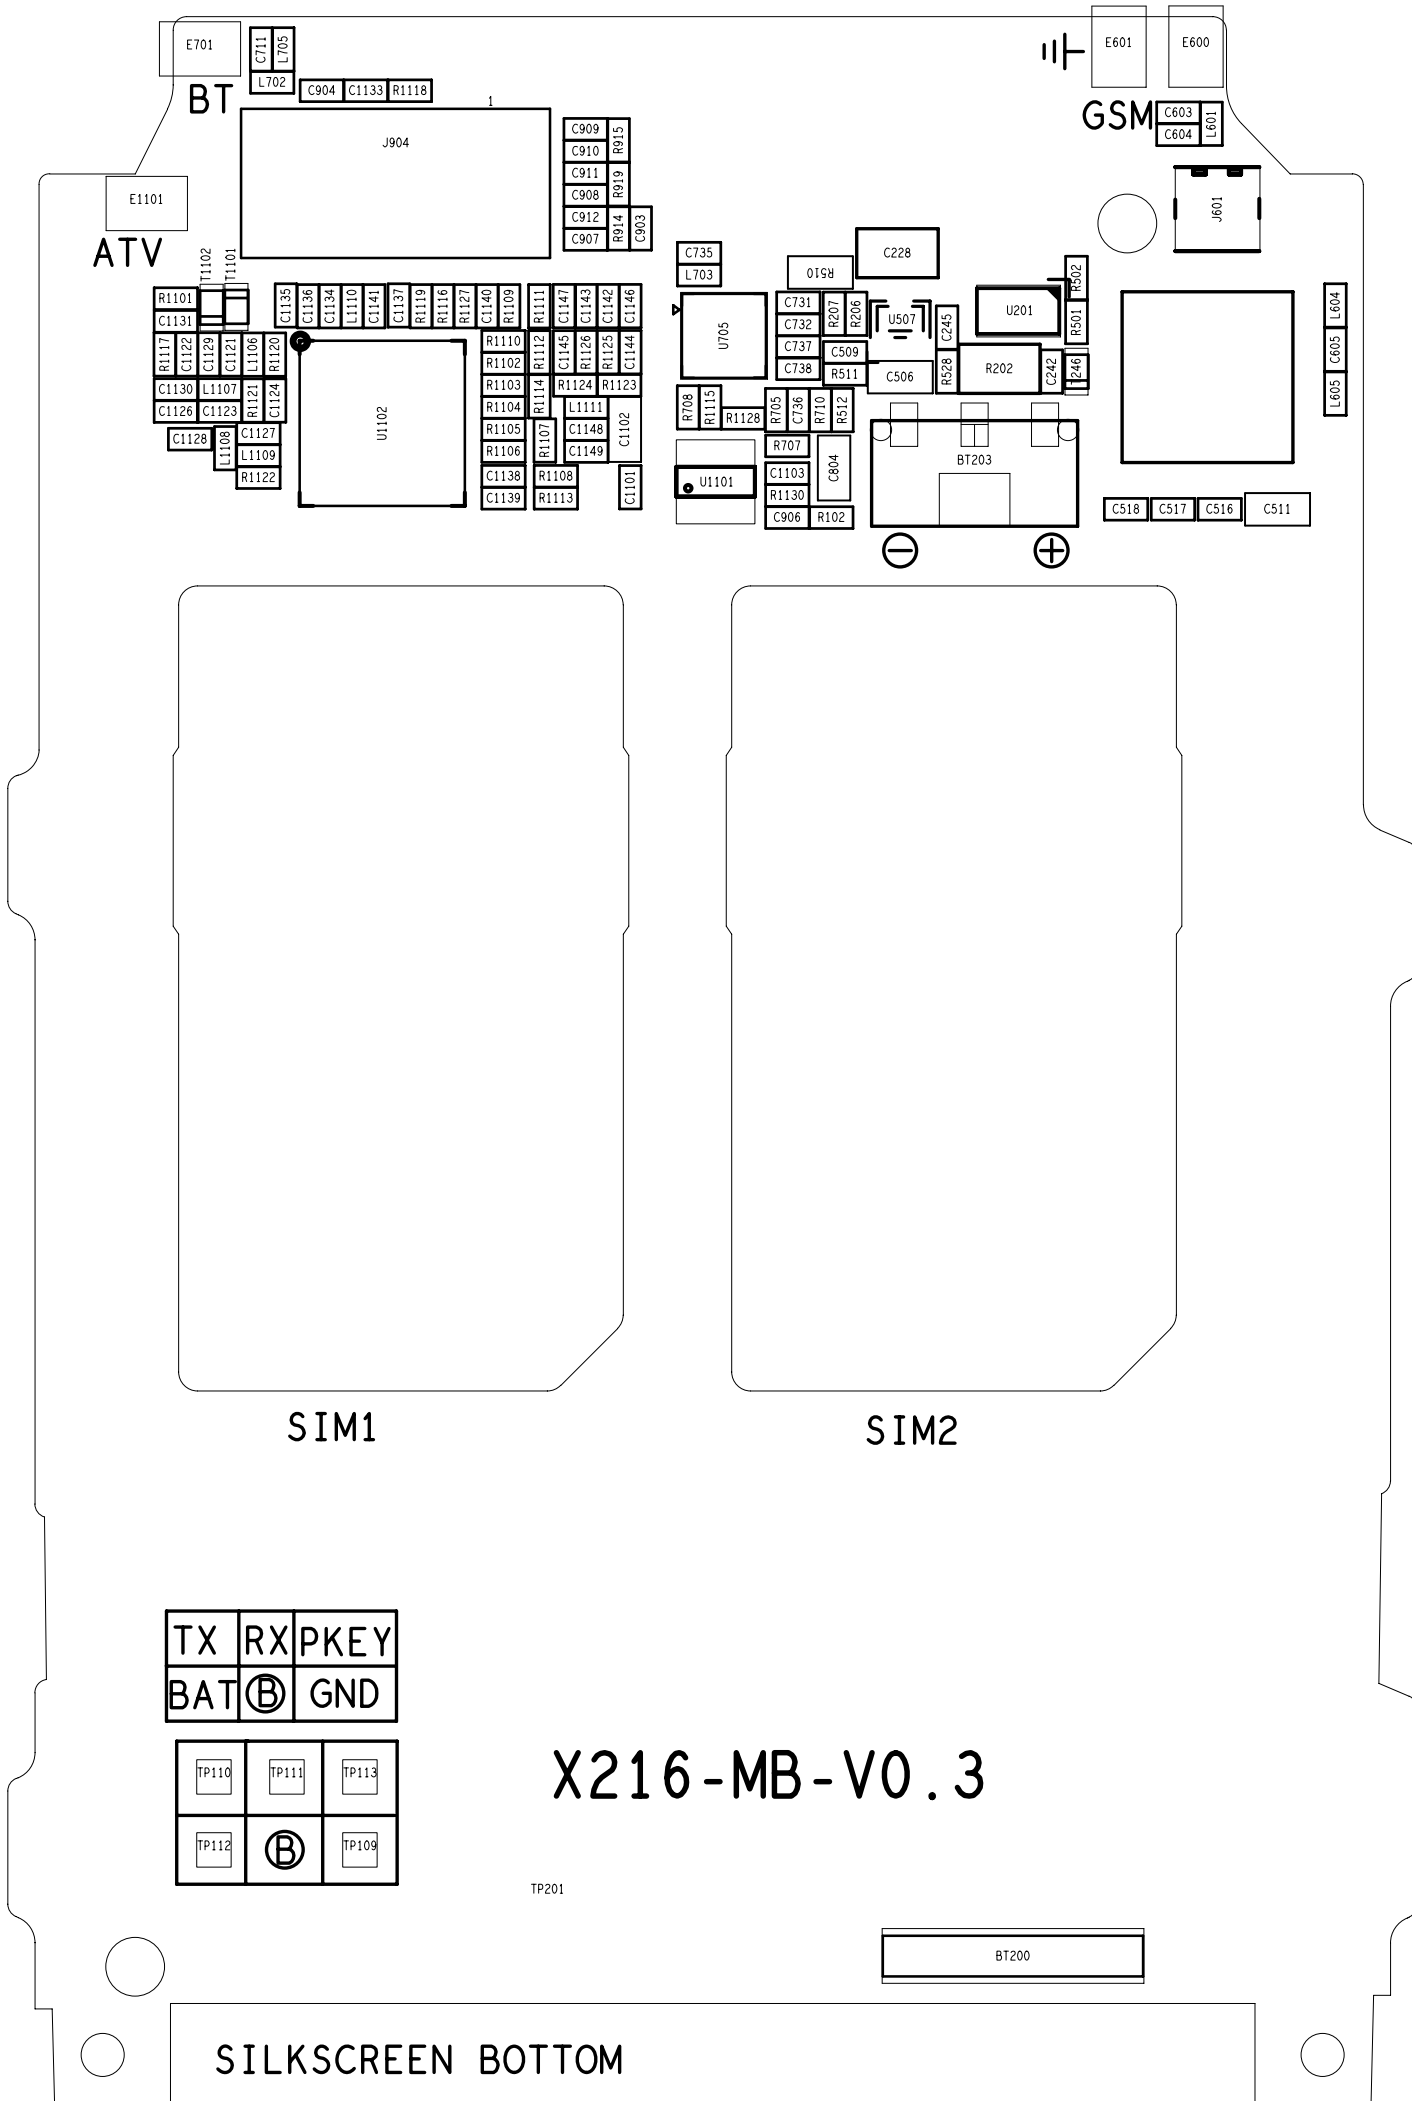

RS301

REC

24

CAMERA

J504

35

1

32

KEYPAD

J909

1

SILKSCREEN TOP

X216-MB-V0.3

SILKSCREEN BOTTOM