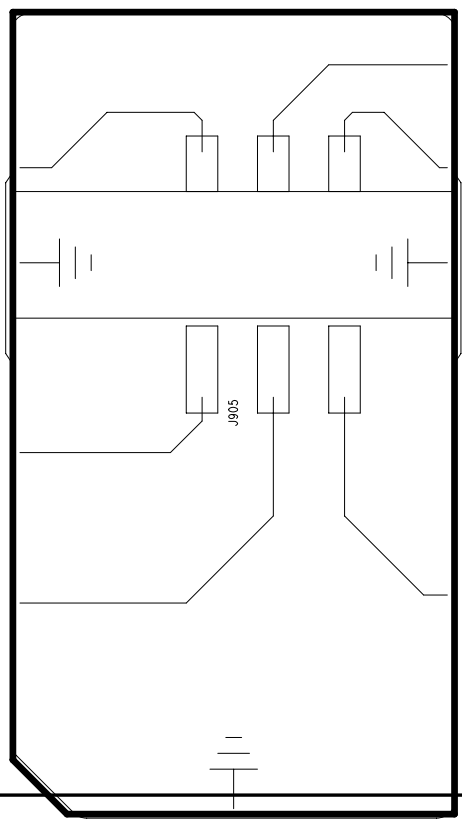

RS301

REC

24

CAMERA

J504

35

1

32

KEYPAD

J909

1

SILKSCREEN TOP

X216-MB-V0.3

SILKSCREEN BOTTOM