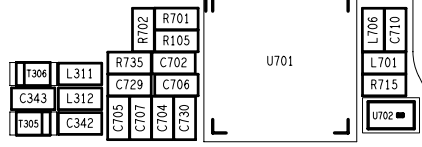

RS301

REC

24

CAMERA

J504

35

1

32

KEYPAD

J909

1

SILKSCREEN TOP

X216-MB-V0.3

SILKSCREEN BOTTOM