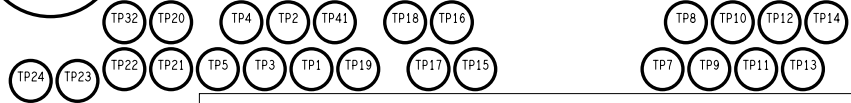

24

CAMERA

J504

35

1