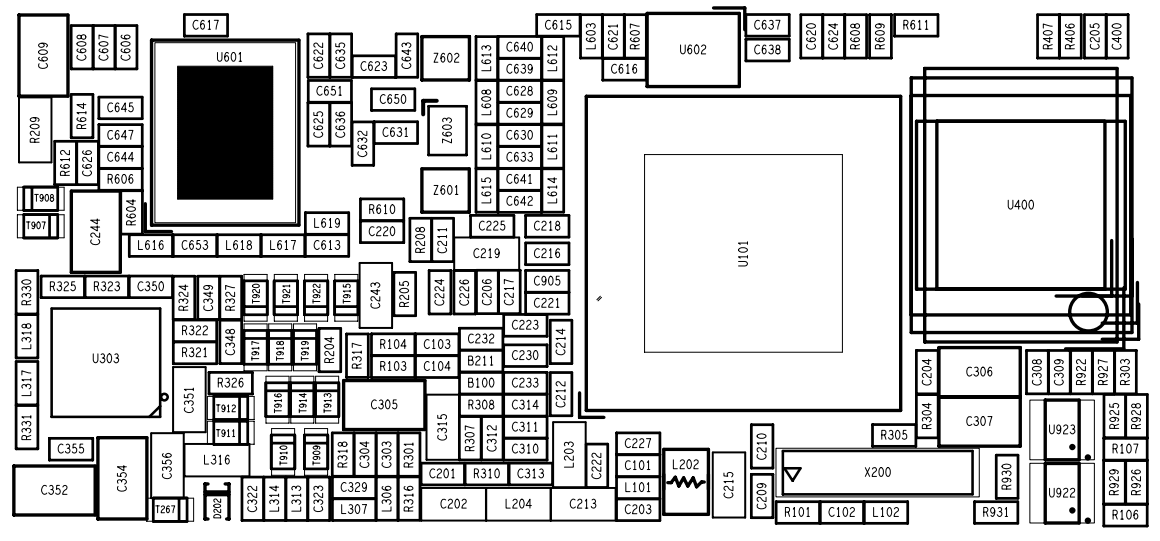

RS301

REC

24

CAMERA

J504

35

1

32

KEYPAD

J909

1

SILKSCREEN TOP

X216-MB-V0.3

SILKSCREEN BOTTOM