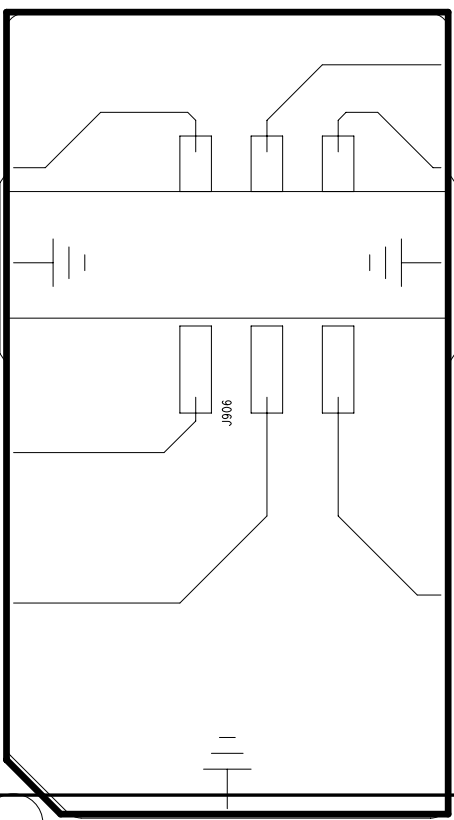

RS301

REC

24

CAMERA

J504

35

1

32

KEYPAD

J909

1

SILKSCREEN TOP

X216-MB-V0.3

SILKSCREEN BOTTOM