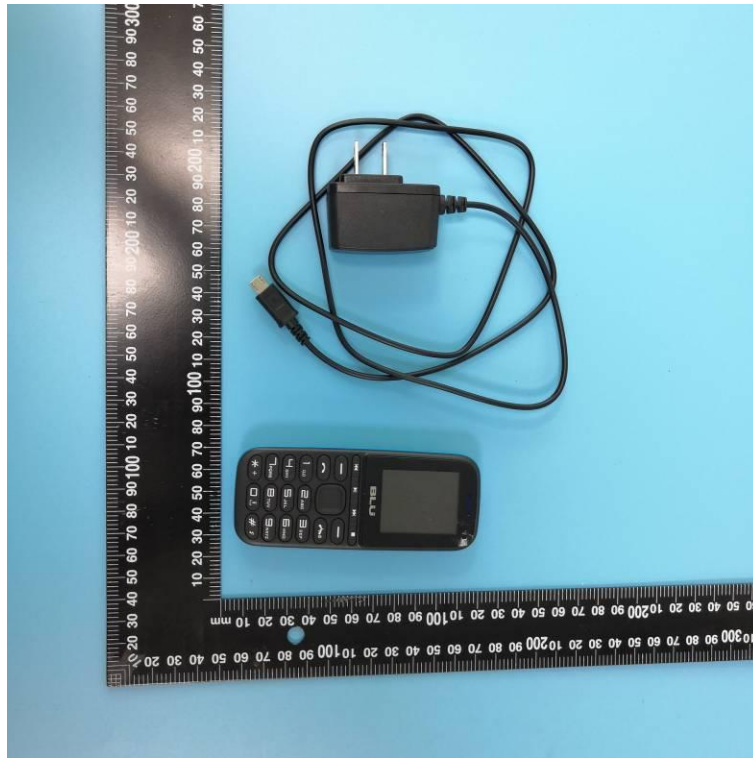

EXHIBIT B - EUT EXTERNAL PHOTOGRAPHS

Adapter Label

BLÜ
BOLD LIKE US

Model/Modelo/Modèle:

US-GL-0500

Input/Entrada/Entrée

100-240V ~ 50/60Hz 0.2 A

Output/Salida/Saída/Sortie

5.0 V \equiv 500 mA

NOM

Made In China | Hecho en China
Fabricado Na China | Fabriqué en Chine