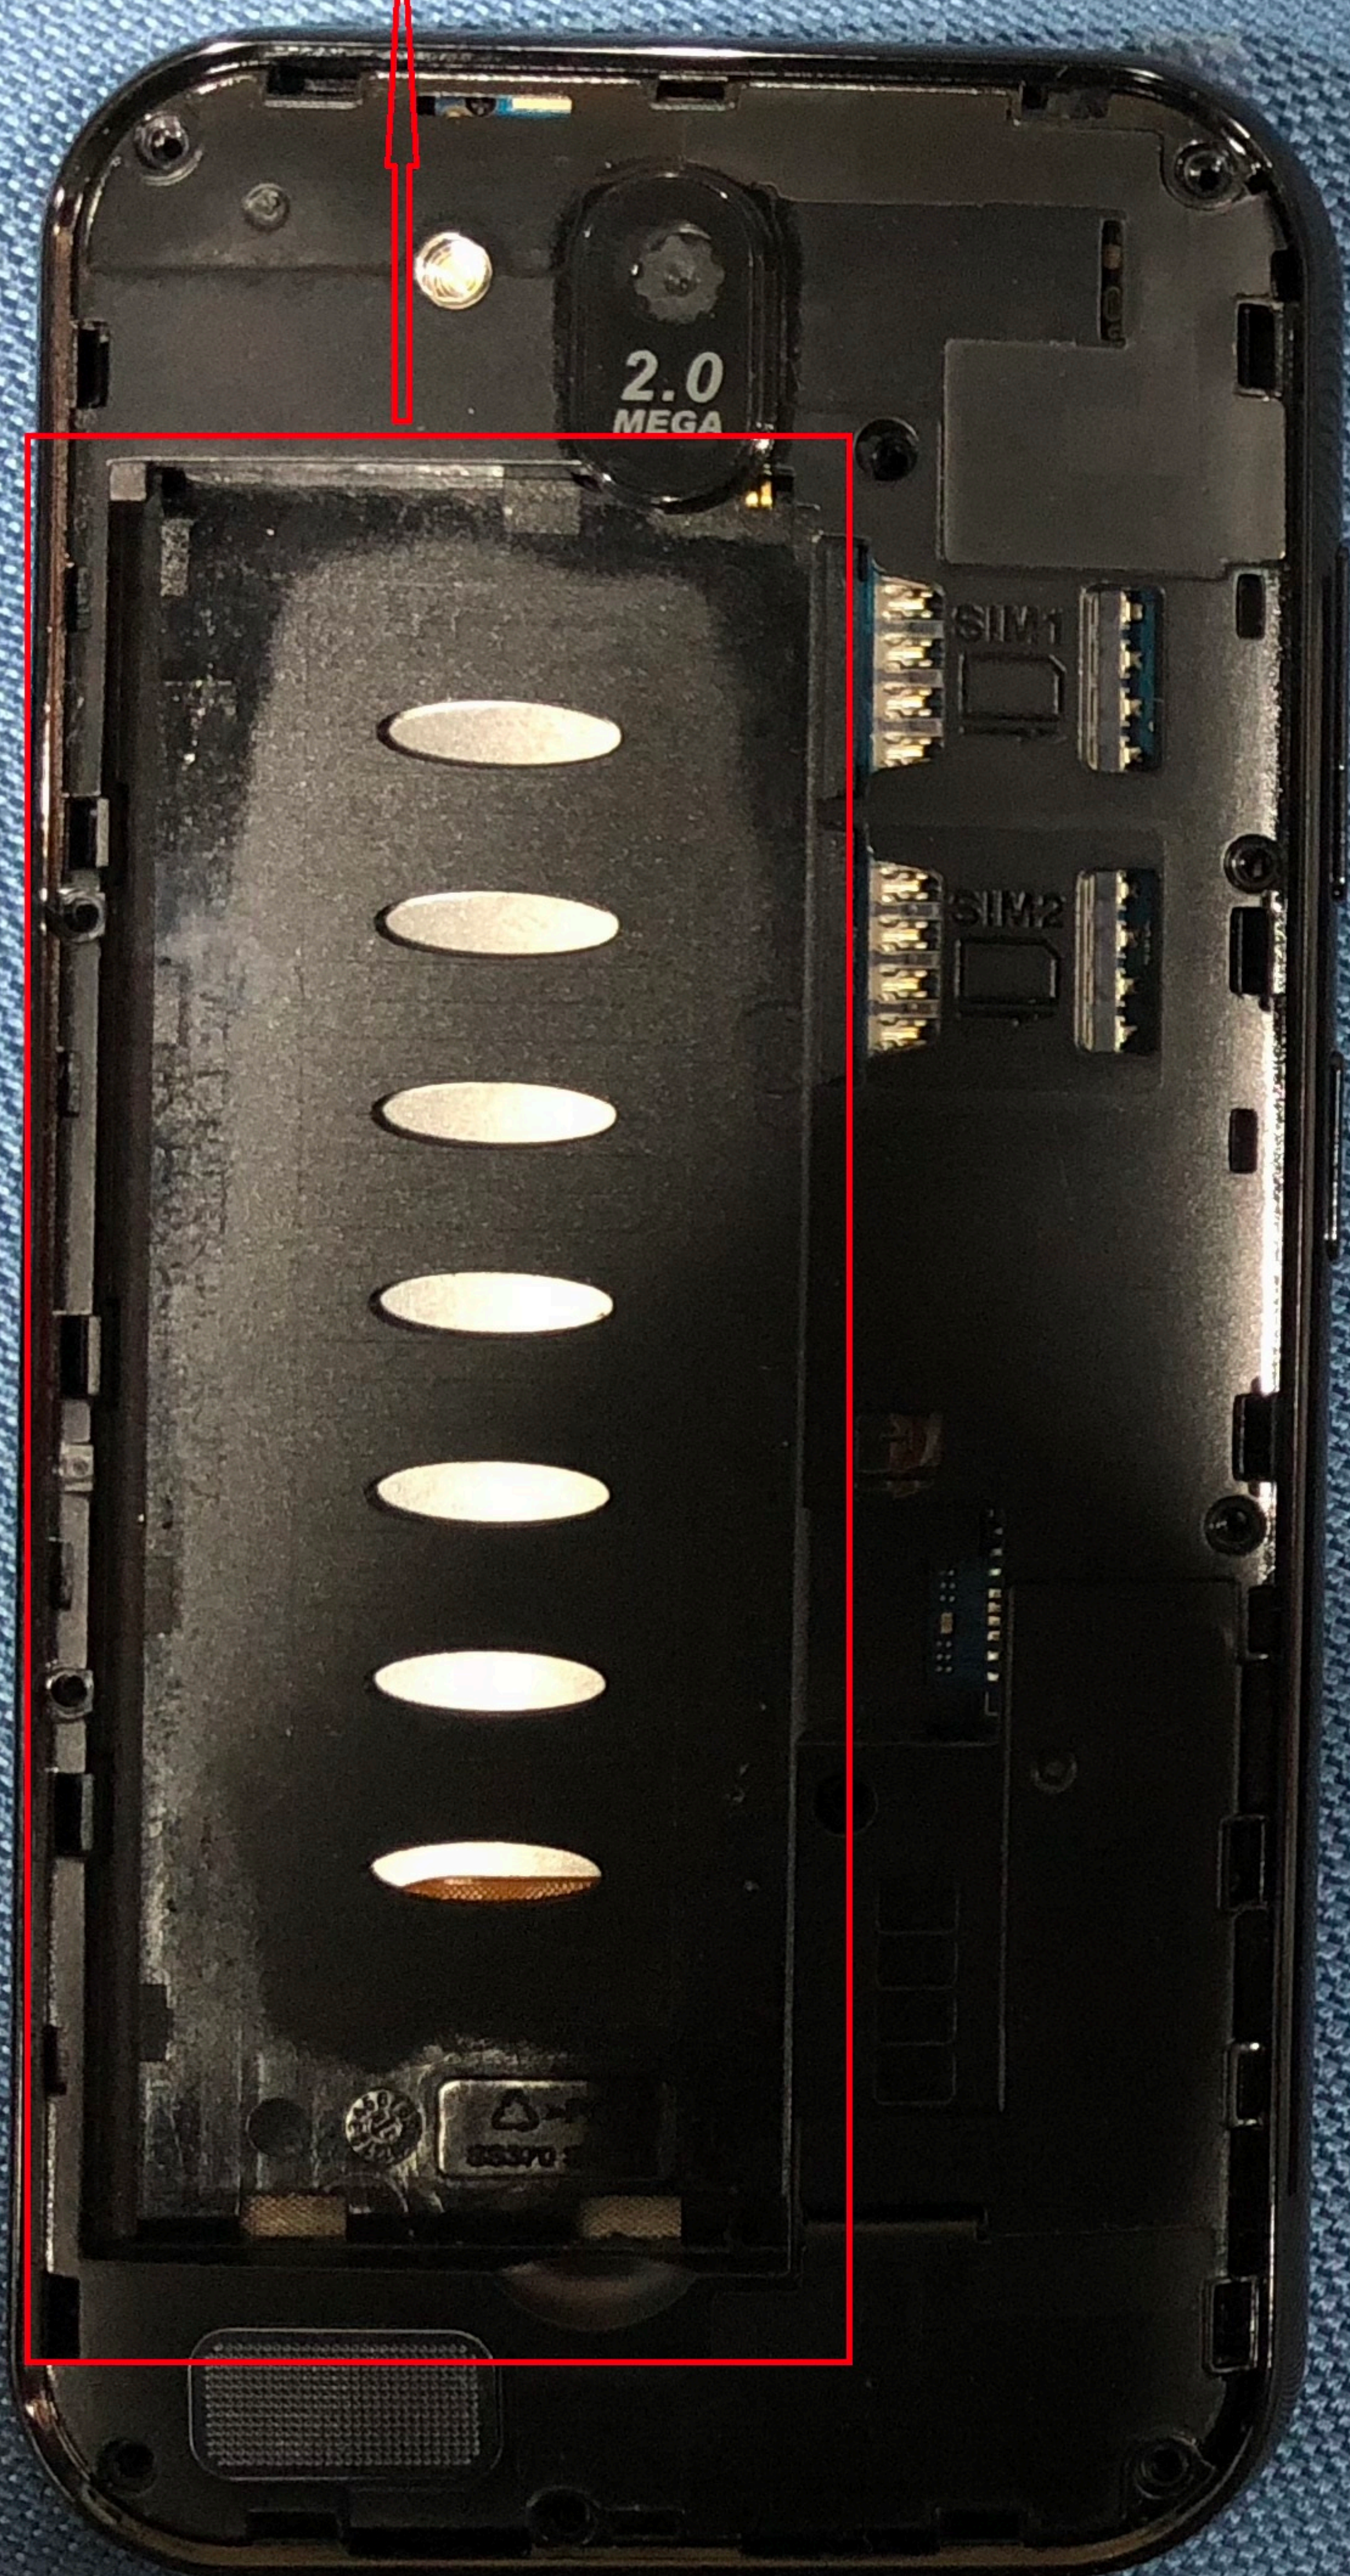

BLU
BOLD LIKE US

MODEL/MODELO/MODÈLE: **11/2018**

C4 2019

C070 | 01

FCC ID: YHLBLUC42019

INPUT/ENTRADA/ENTRÉE: 3.7V $\overline{=}$ (DC)

IMEI1: 3 5 4 8 8 2 0 7 7 9 3 4 0 3 8

IMEI2: 3 5 4 8 8 2 0 7 7 9 3 4 0 3 8

BS181360

10 20 30 40 50 60 70 80 90 100 110 120 130 140 150 160 170 180 190 200

label location

0 10 20 30 40 50 60 70 80 90 100 110 120 130 140 150 160 170 180 190 200

mm