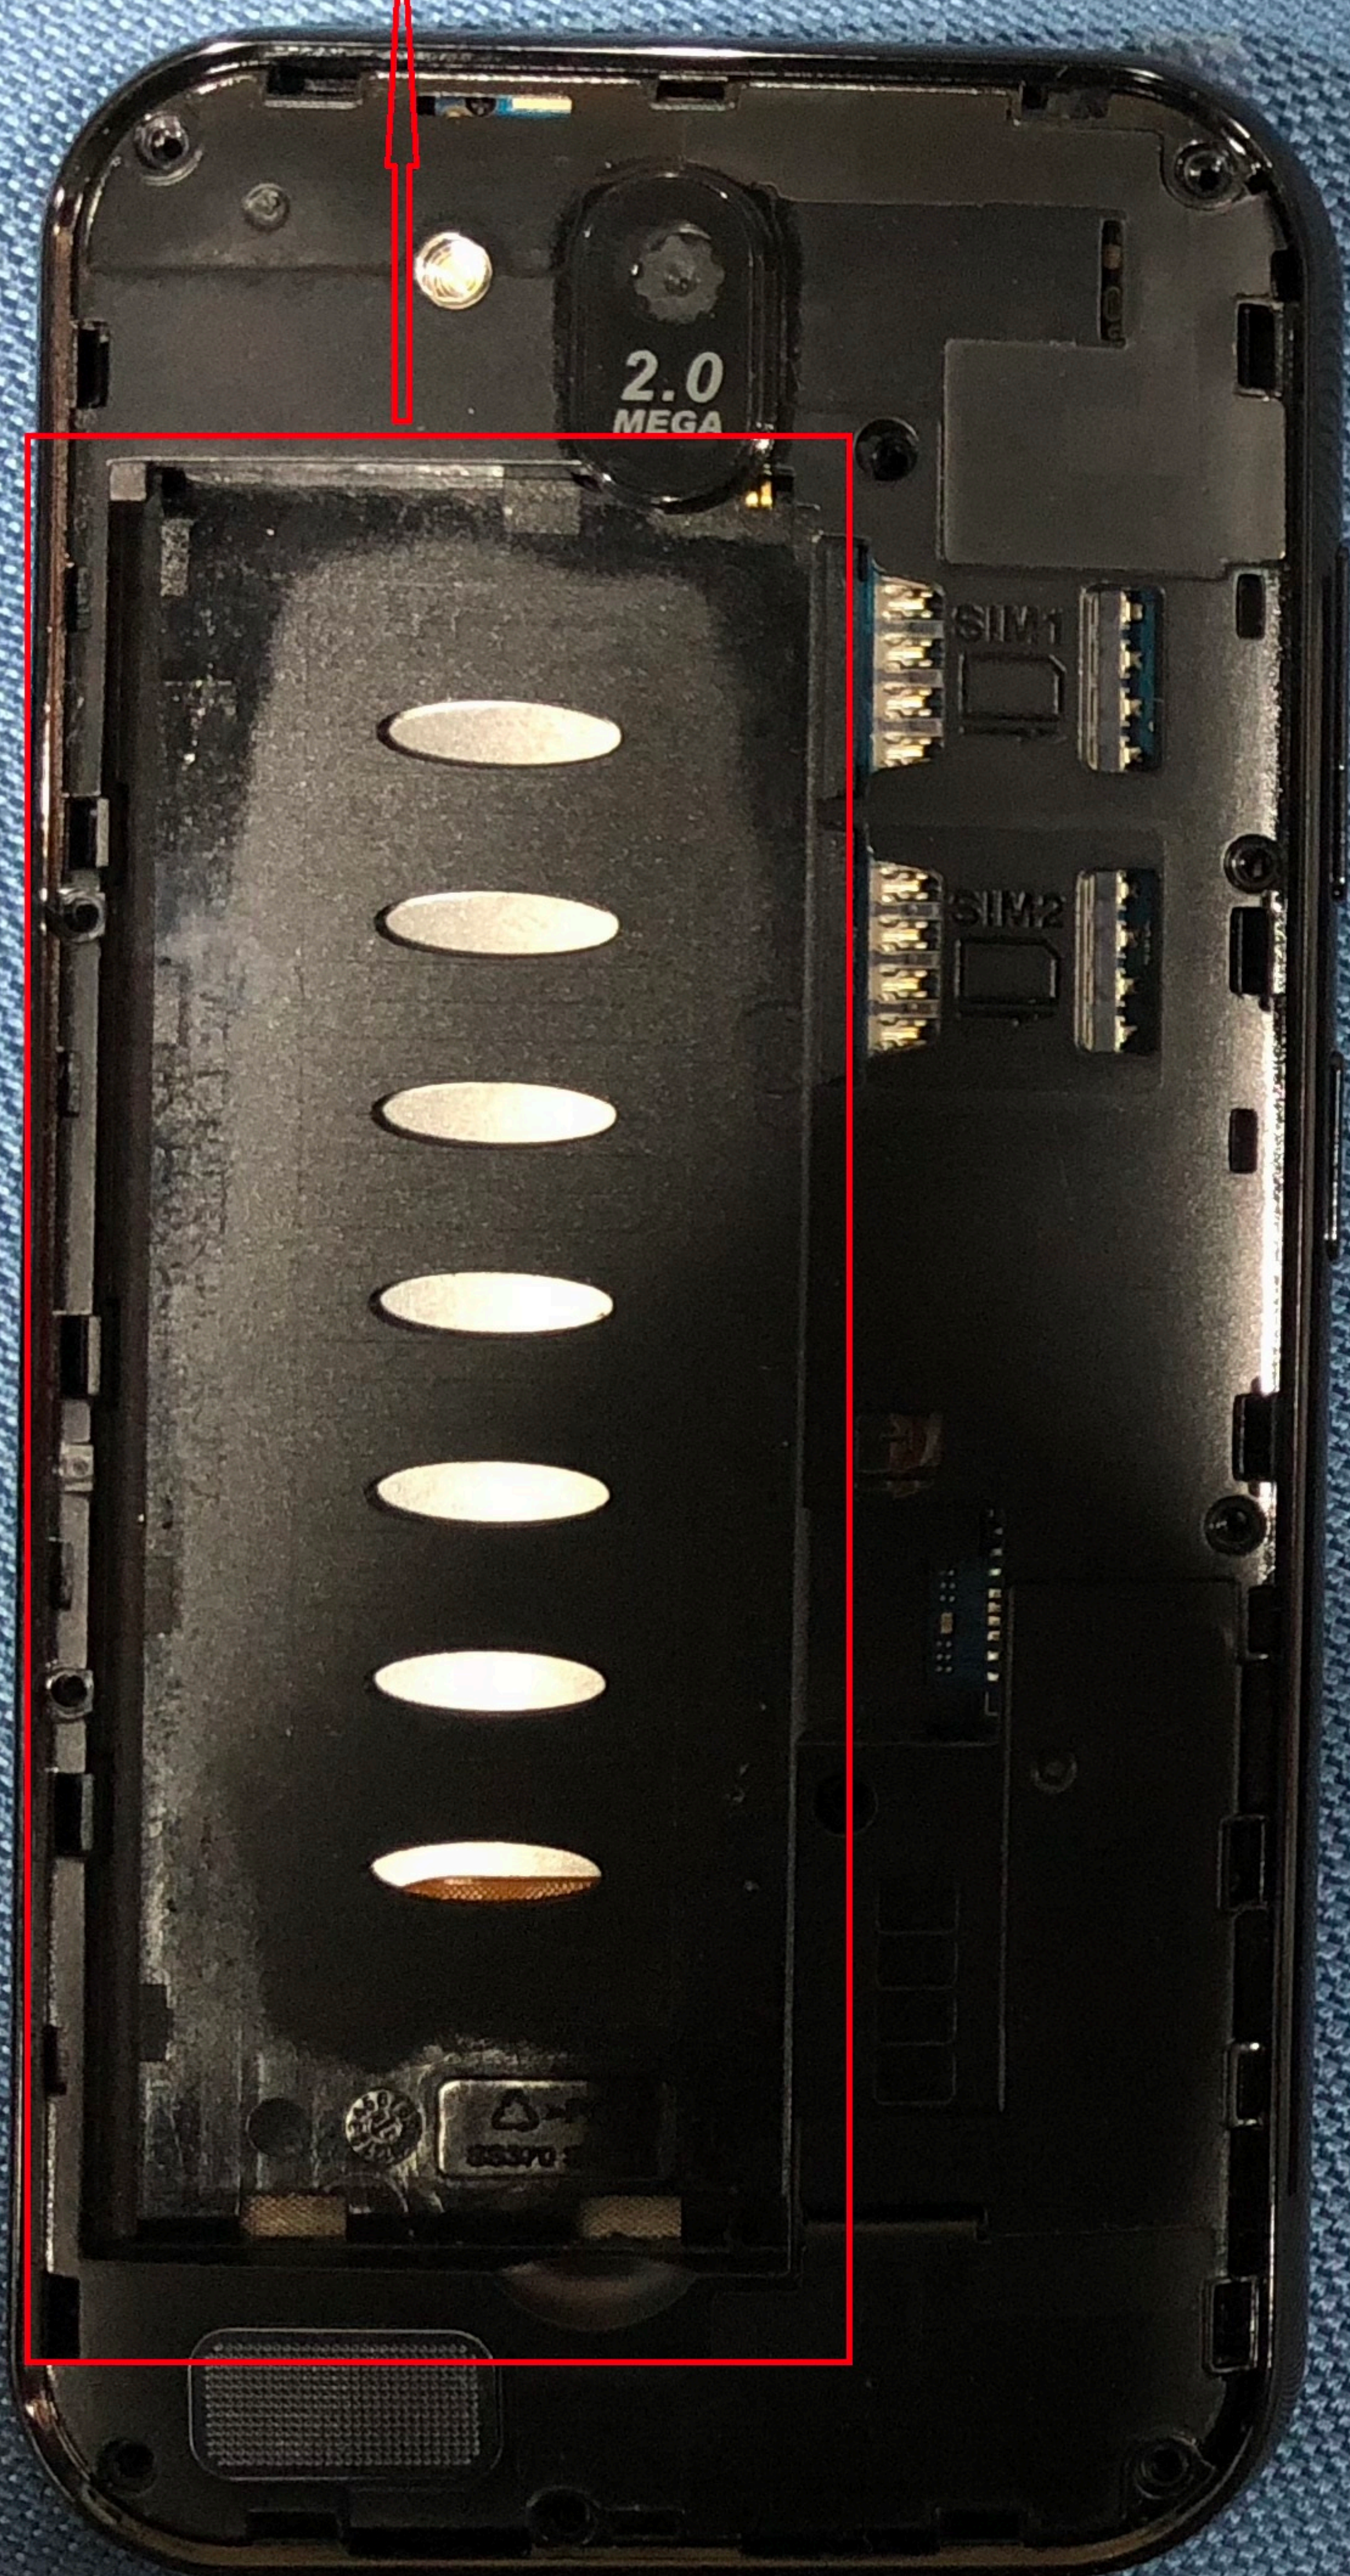

BLU[®]
BOLD LIKE US

MODEL/MODELO/MODÈLE: 11/2018

C4 2019

C070 | 01

FCC ID: YHLBLUC42019

INPUT/ENTRADA/ENTRÉE: 3.7V $\overline{=}$ (DC)

IMEI1: 3 5 4 8 8 2 0 7 7 9 3 4 0 3 8

IMEI2: 3 5 4 8 8 2 0 7 7 9 3 4 0 3 8

BS181360

0 10 20 30 40 50 60 70 80 90 100 110 120 130 140 150 160 170 180 190 200 210 220 230 240 250 260 270 280 290 300 310 320 330 340 350 360 370 380 390 400 410 420 430 440 450 460 470 480 490 500 510 520 530 540 550 560 570 580 590 600 610 620 630 640 650 660 670 680 690 700 710 720 730 740 750 760 770 780 790 800 810 820 830 840 850 860 870 880 890 900 910 920 930 940 950 960 970 980 990 1000

label location

0 10 20 30 40 50 60 70 80 90 100 110 120 130 140 150 160 170 180 190 200 210 220 230 240 250 260 270 280 290 300 310 320 330 340 350 360 370 380 390 400 410 420 430 440 450 460 470 480 490 500 510 520 530 540 550 560 570 580 590 600 610 620 630 640 650 660 670 680 690 700 710 720 730 740 750 760 770 780 790 800 810 820 830 840 850 860 870 880 890 900 910 920 930 940 950 960 970 980 990 1000