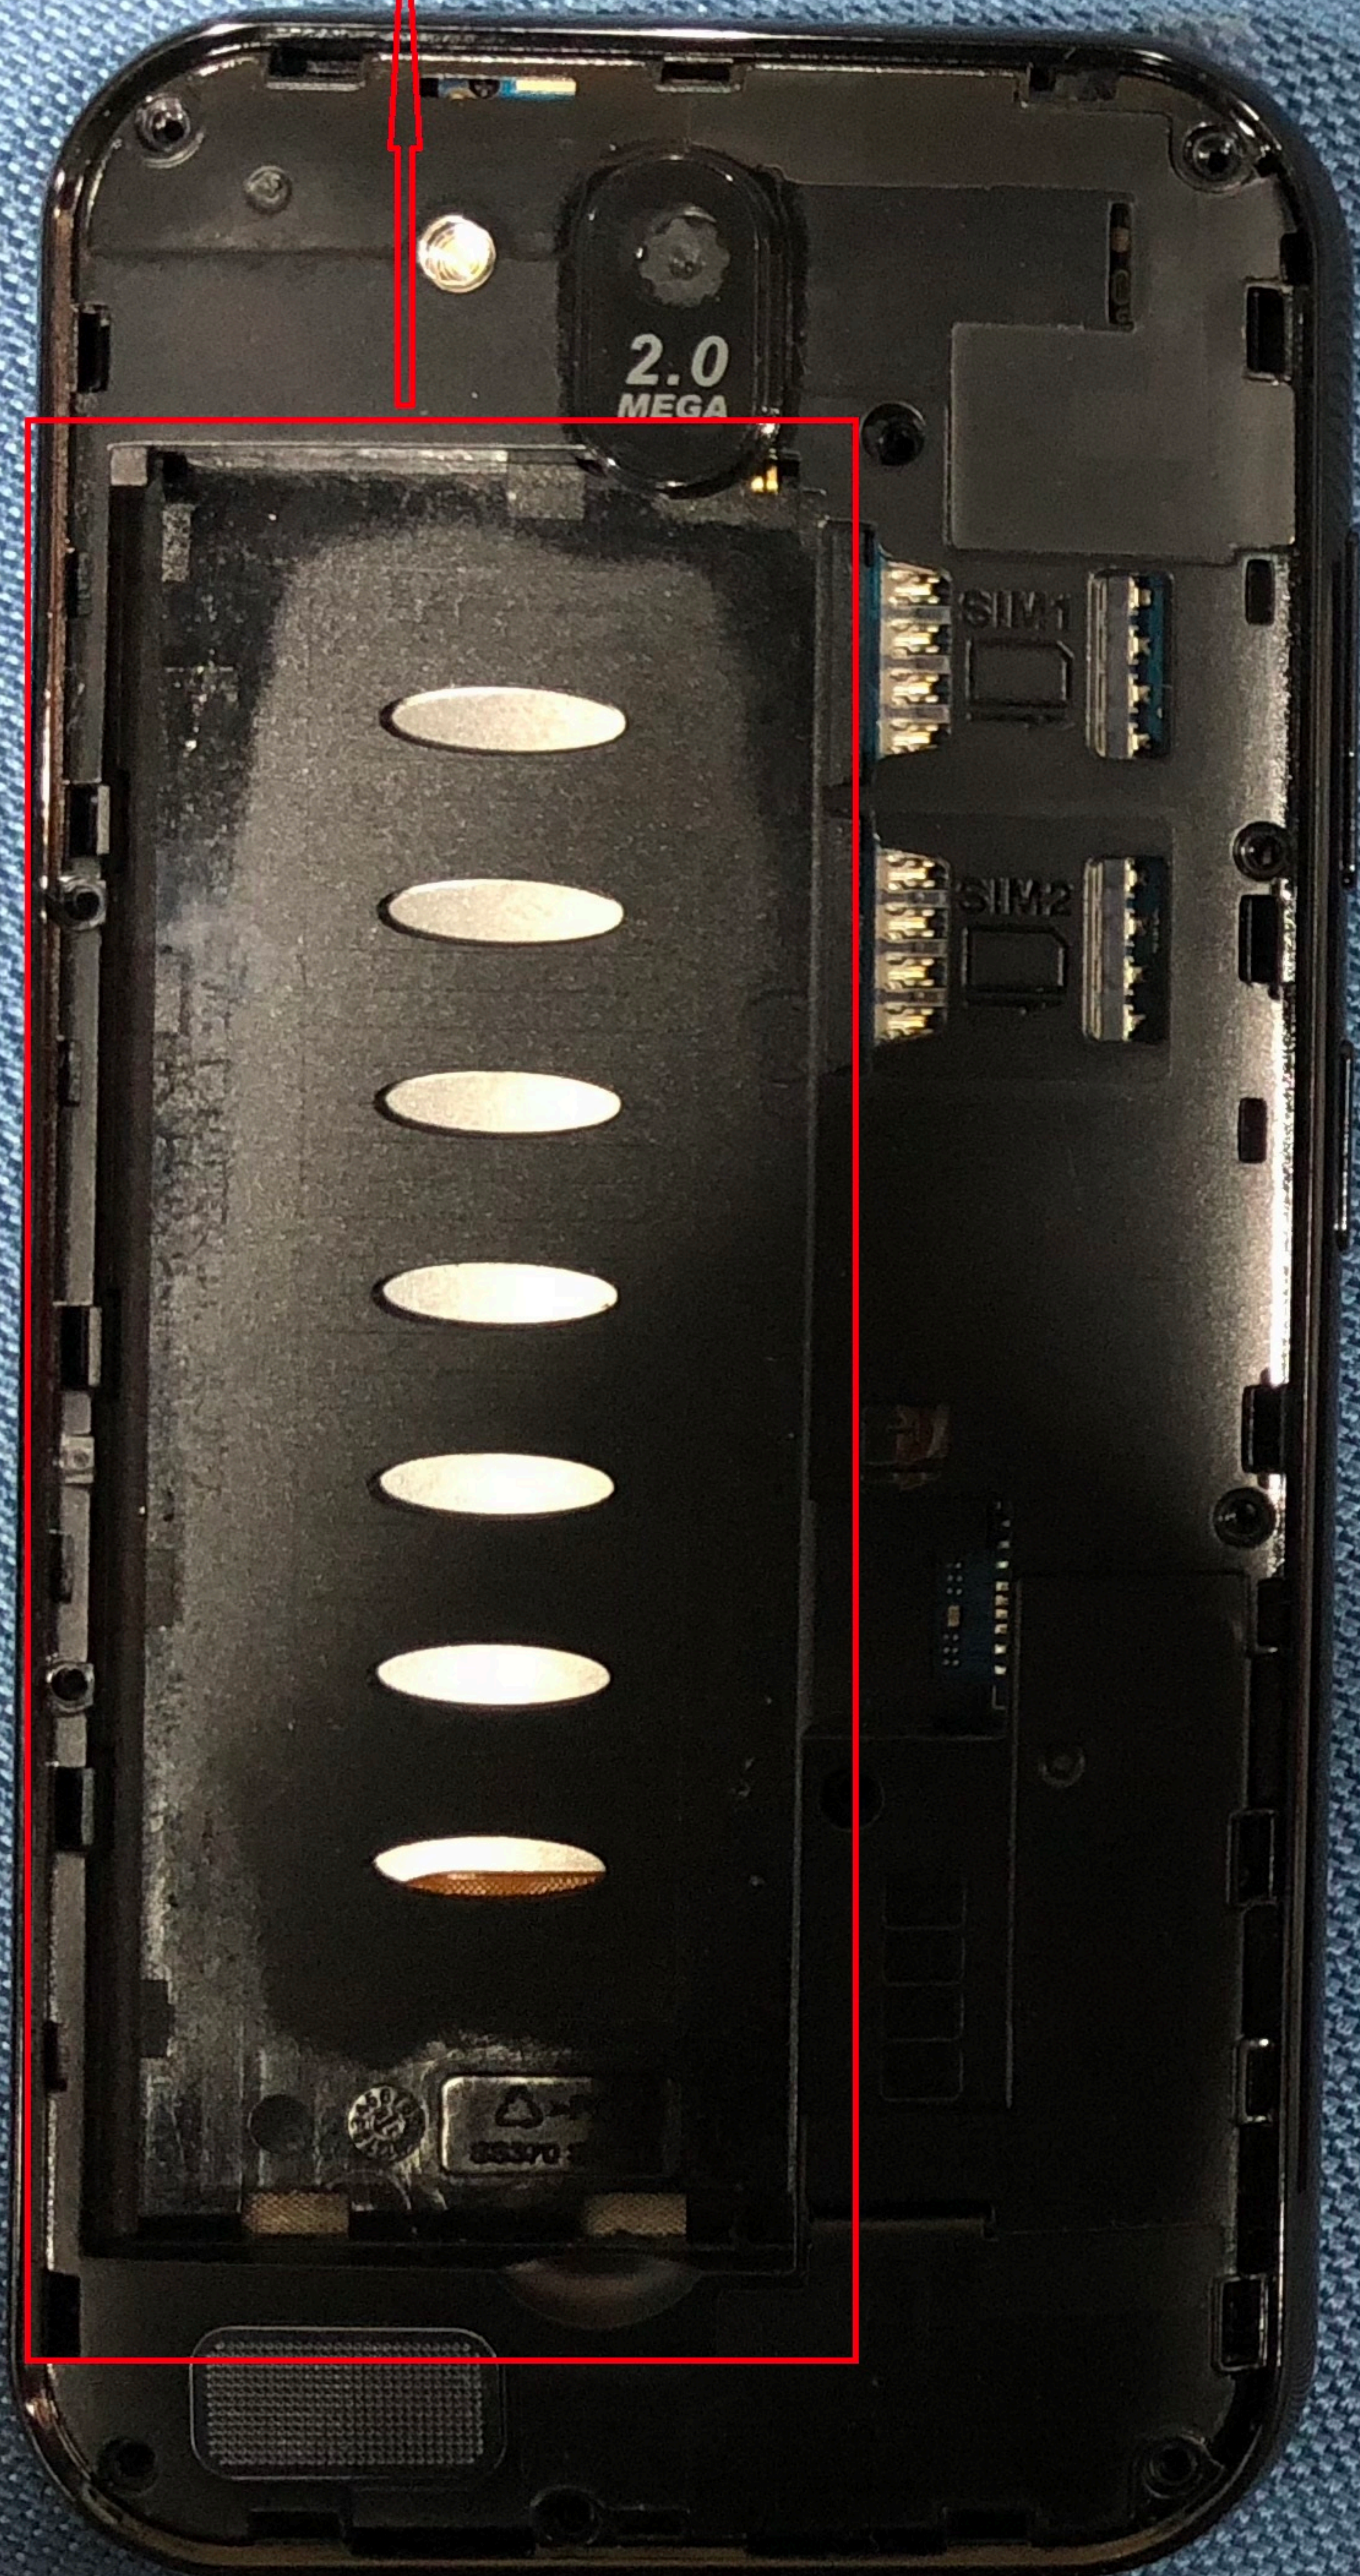

BLU
BOLD LIKE US

MODEL/MODELO/MODÈLE: **11/2018**

C4 2019

C070 | 01

FCC ID: YHLBLUC42019

INPUT/ENTRADA/ENTRÉE: 3.7V $\overline{=}$ (DC)

IMEI1: 3 5 4 8 8 2 0 7 7 9 3 4 0 3 8

IMEI2: 3 5 4 8 8 2 0 7 7 9 3 4 0 3 8

BS181360

10 20 30 40 50 60 70 80 90 100 110 120 130 140 150 160 170 180 190 200

label location

0 10 20 30 40 50 60 70 80 90 100 110 120 130 140 150 160 170 180 190 200