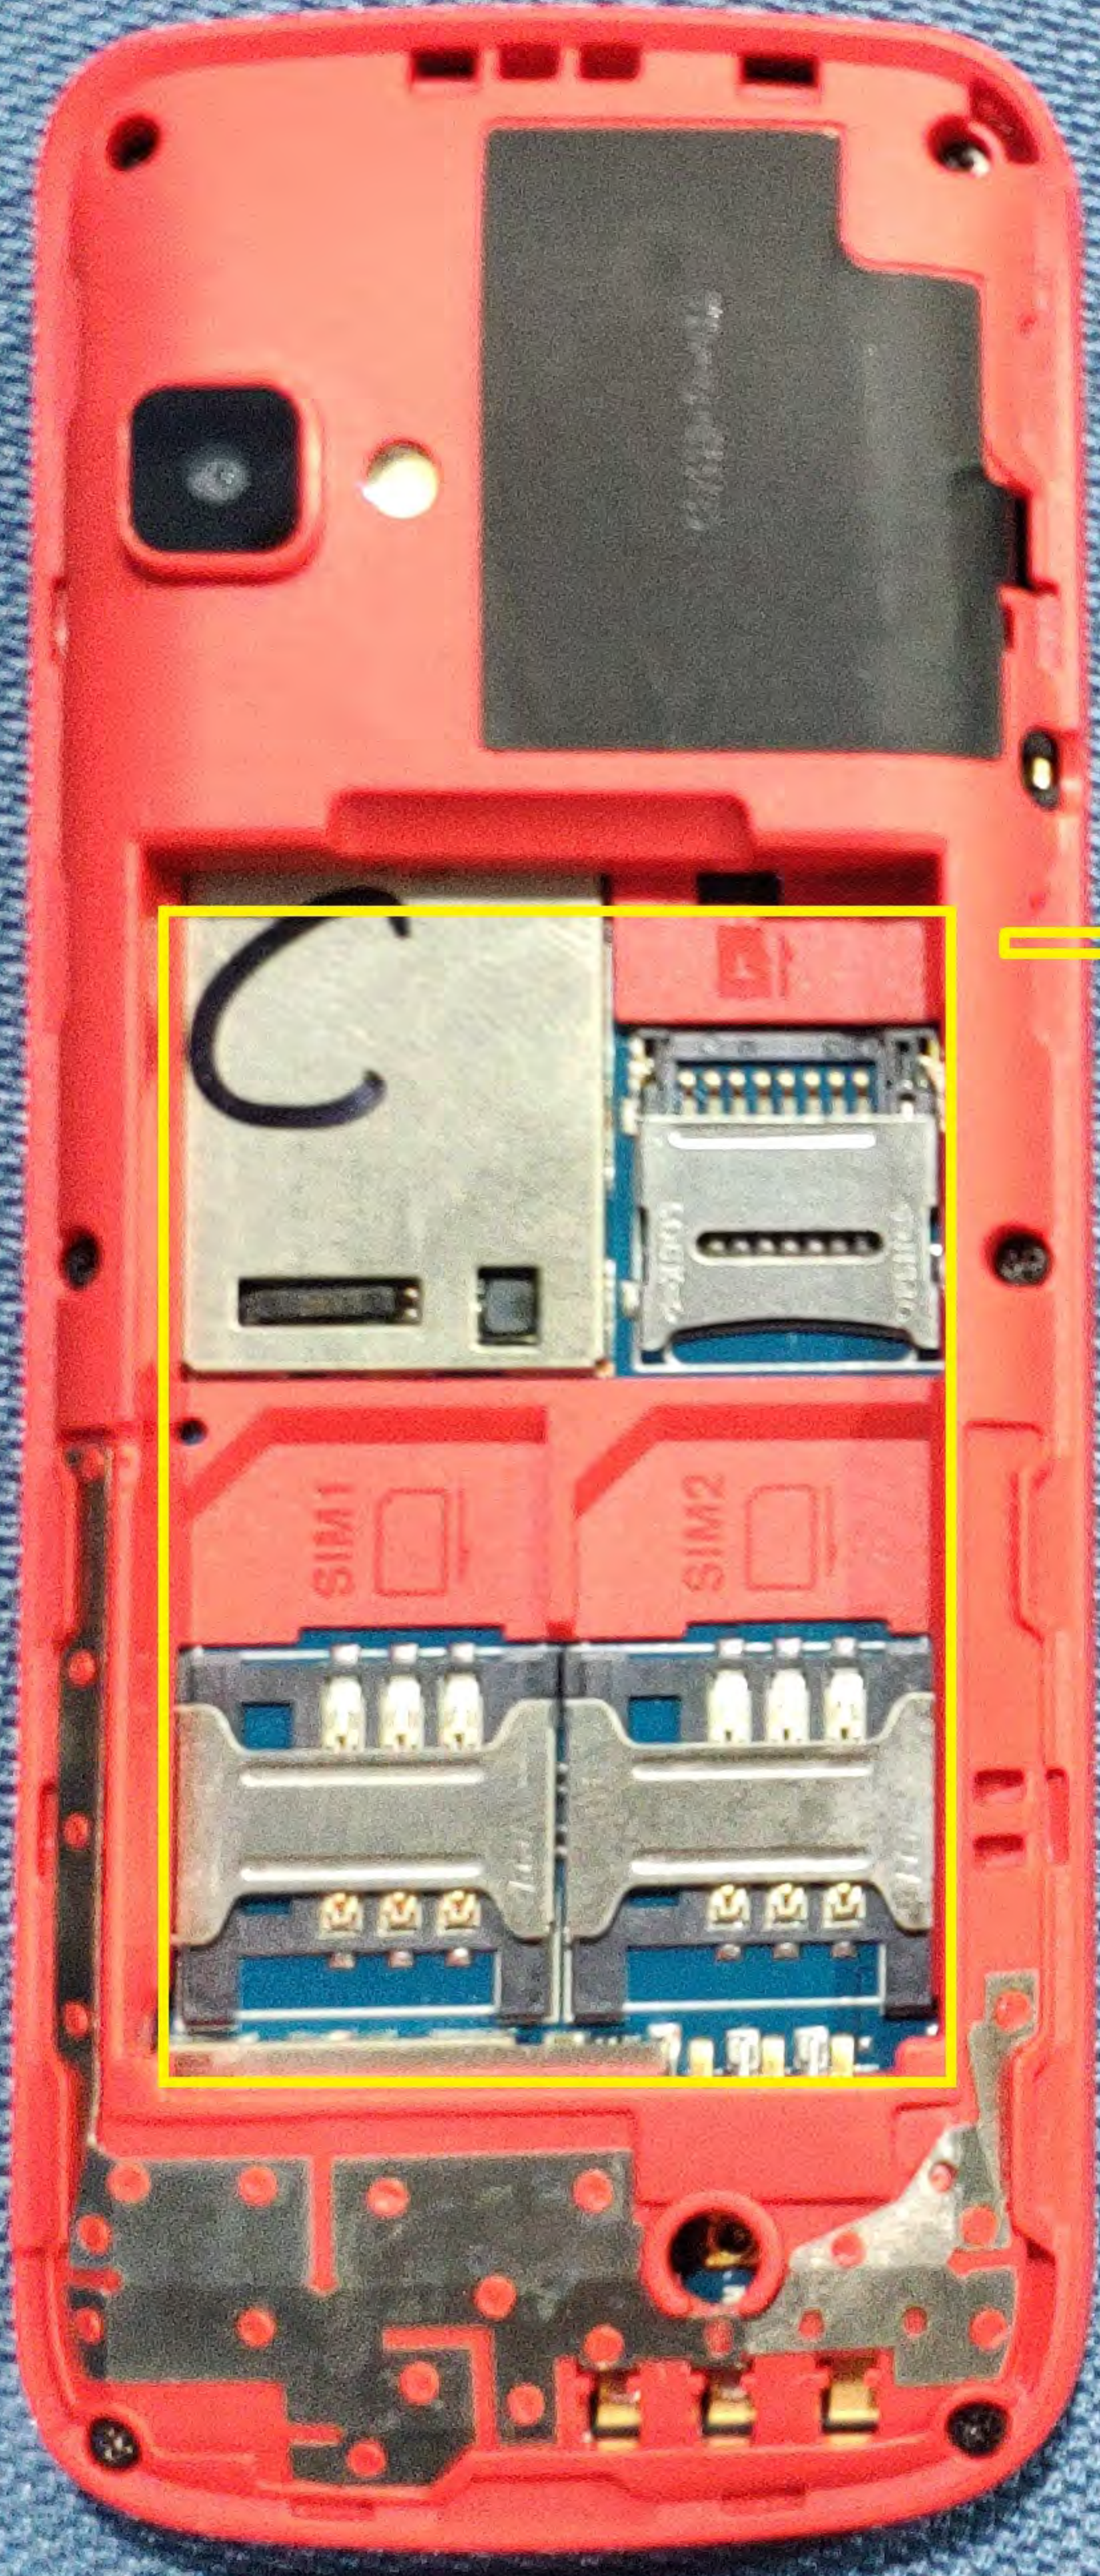

**BLU**<sup>®</sup>  
**BOLD LIKE US**

**MODEL/MODELO/MODÈLE:**  
**A120**  
**A120L | 01**

03/2016

FCC ID:YHLBLUA120

INPUT/ENTRADA/ENTRÉE:3.7V<sup>≡</sup>(DC)

**IMEI:012345678910123**

**IMEI:012345678910123**

**B** BOSI  
BS181360

label location