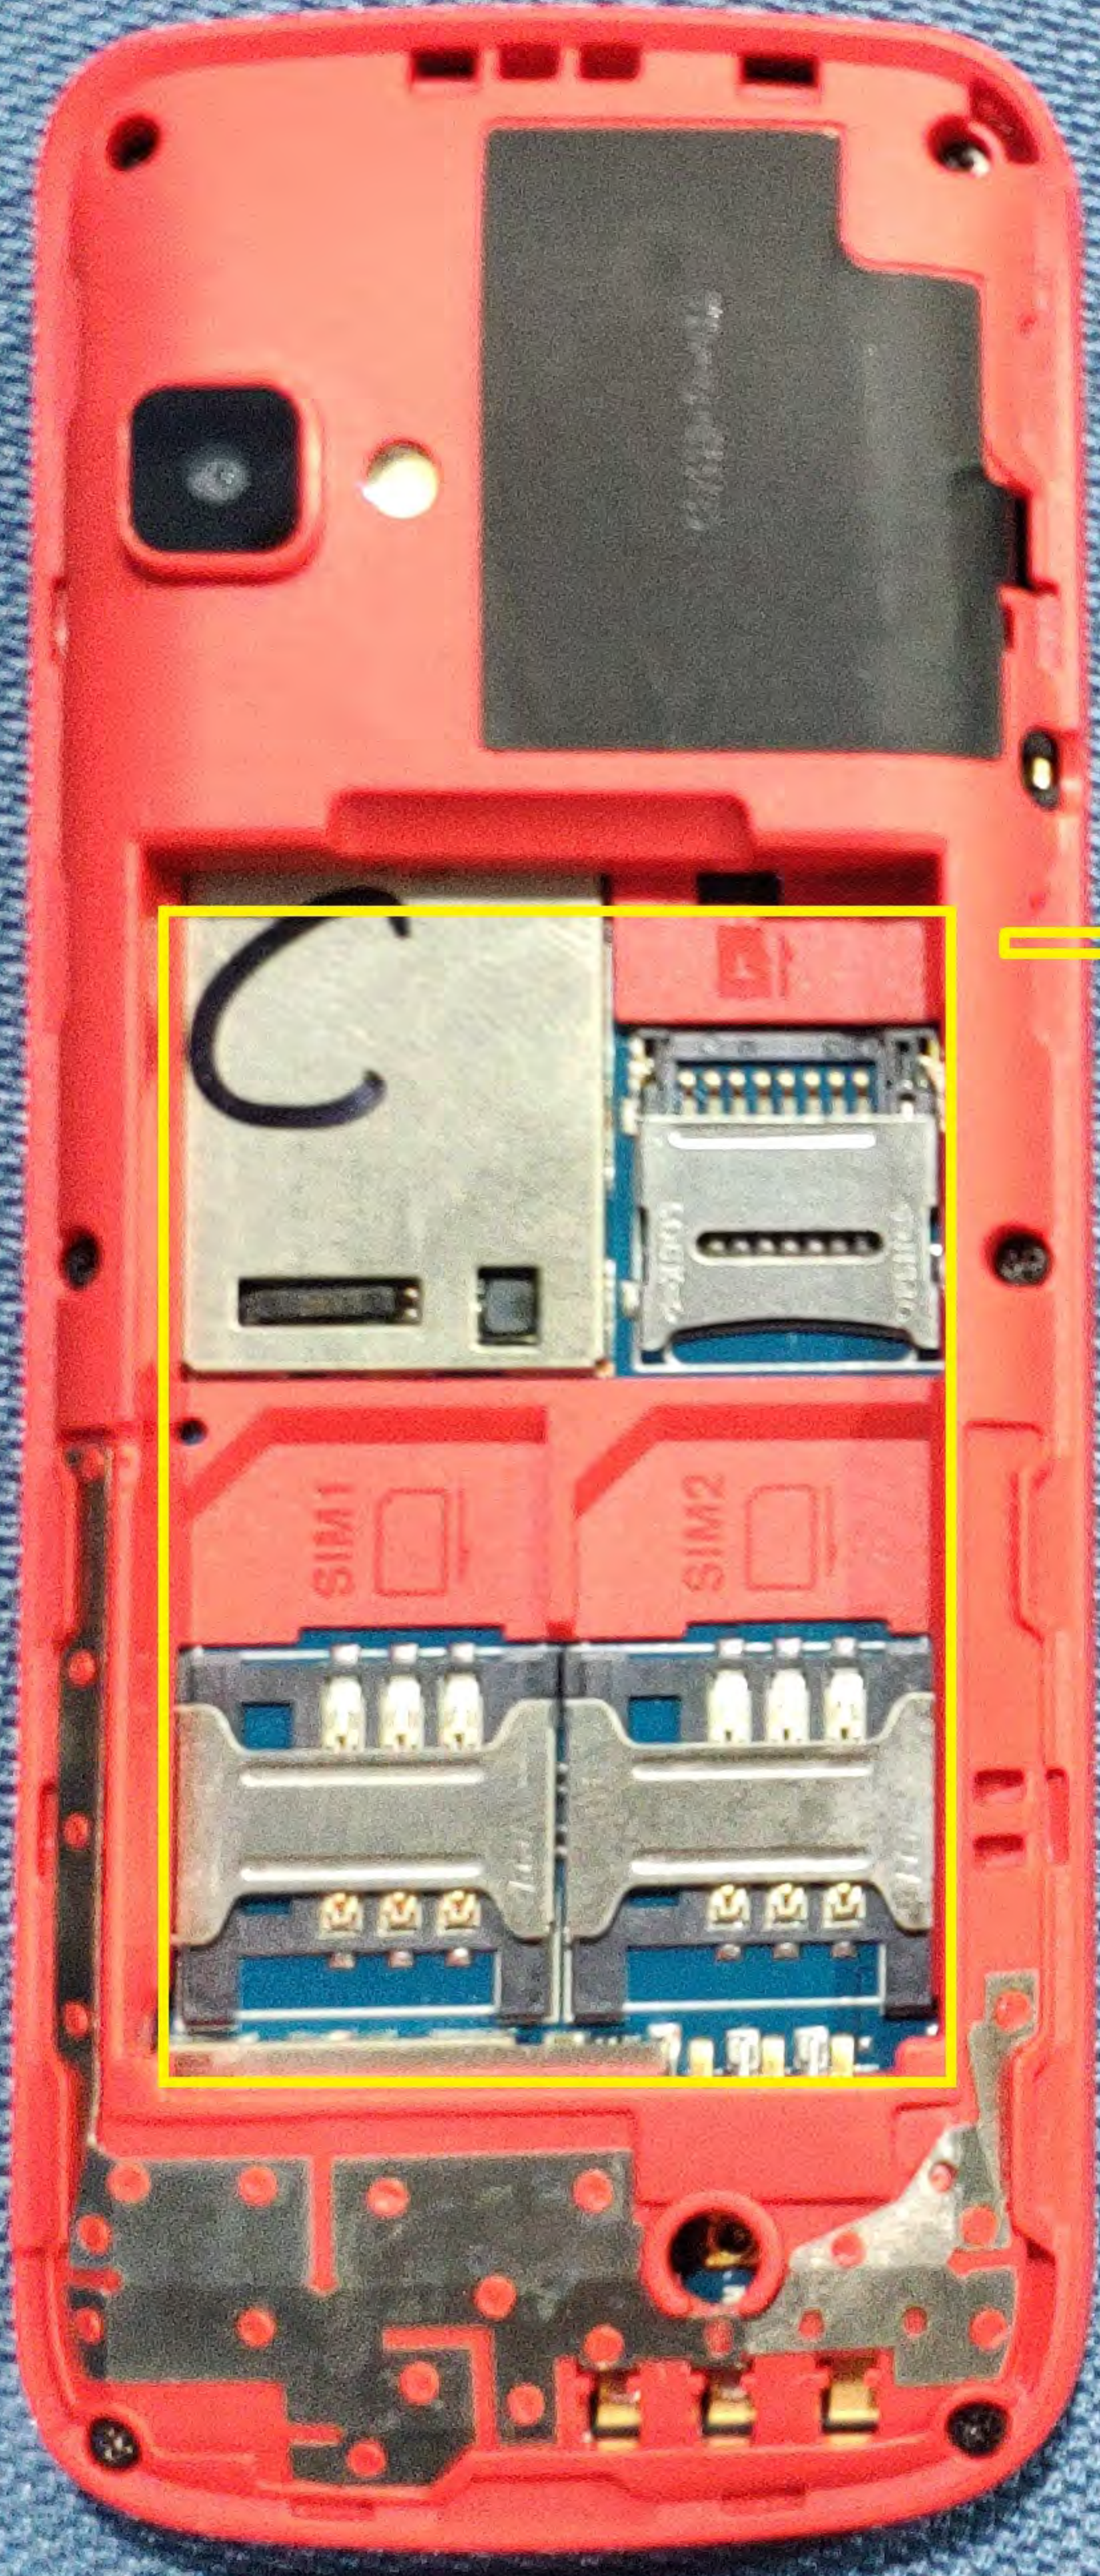

BLU[®]
BOLD LIKE US

MODEL/MODELO/MODÈLE:
A120
A120L | 01

03/2016

FCC ID:YHLBLUA120

INPUT/ENTRADA/ENTRÉE:3.7V[≡](DC)

IMEI:012345678910123

IMEI:012345678910123

S/N:1234567890123

Designed by BLU in Miami | Assembled in China
Diseñado por BLU en Miami | Ensamblado en China
Projetado por BLU em Miami | Montado na China
Conçu par BLU à Miami | Assemblé en Chine

BOSI
BS181360

label location