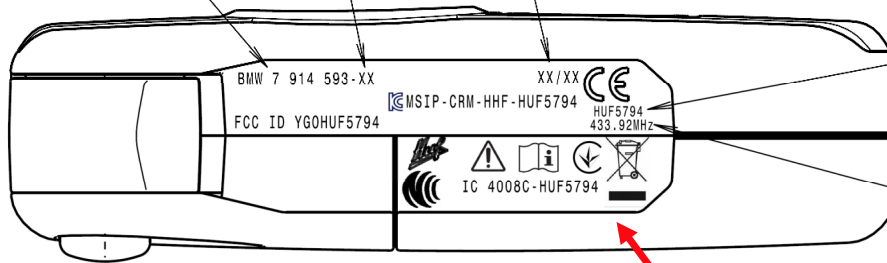

BMW KR Key HUF5794

Variant "ALL"

019

Darstellung Funkzulassung 433,92 MHz
picture radio type 433.92 MHz

BMW-Teile-Nr.
BMW part no.

AI-Stand
AI-Index
see table

020

KW/Jahr
week/year

Huf-Funkzulassungs-Nr.
Huf radio type no.

Frequenz
frequency

RADIO TYPE APPROVAL Content / Label